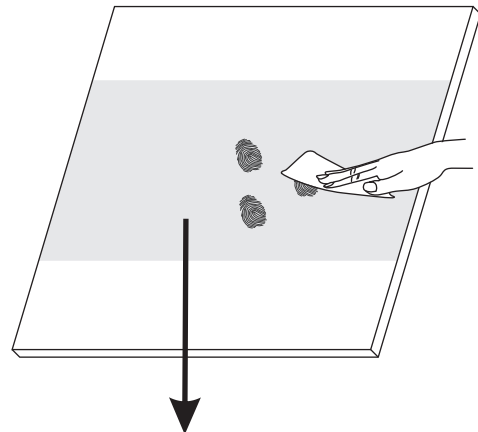

Eventuele vlekken op het matglas-gedeelte
verwijderen met alcohol of glasreiniger.
Gebruik geen schuurmiddelen!