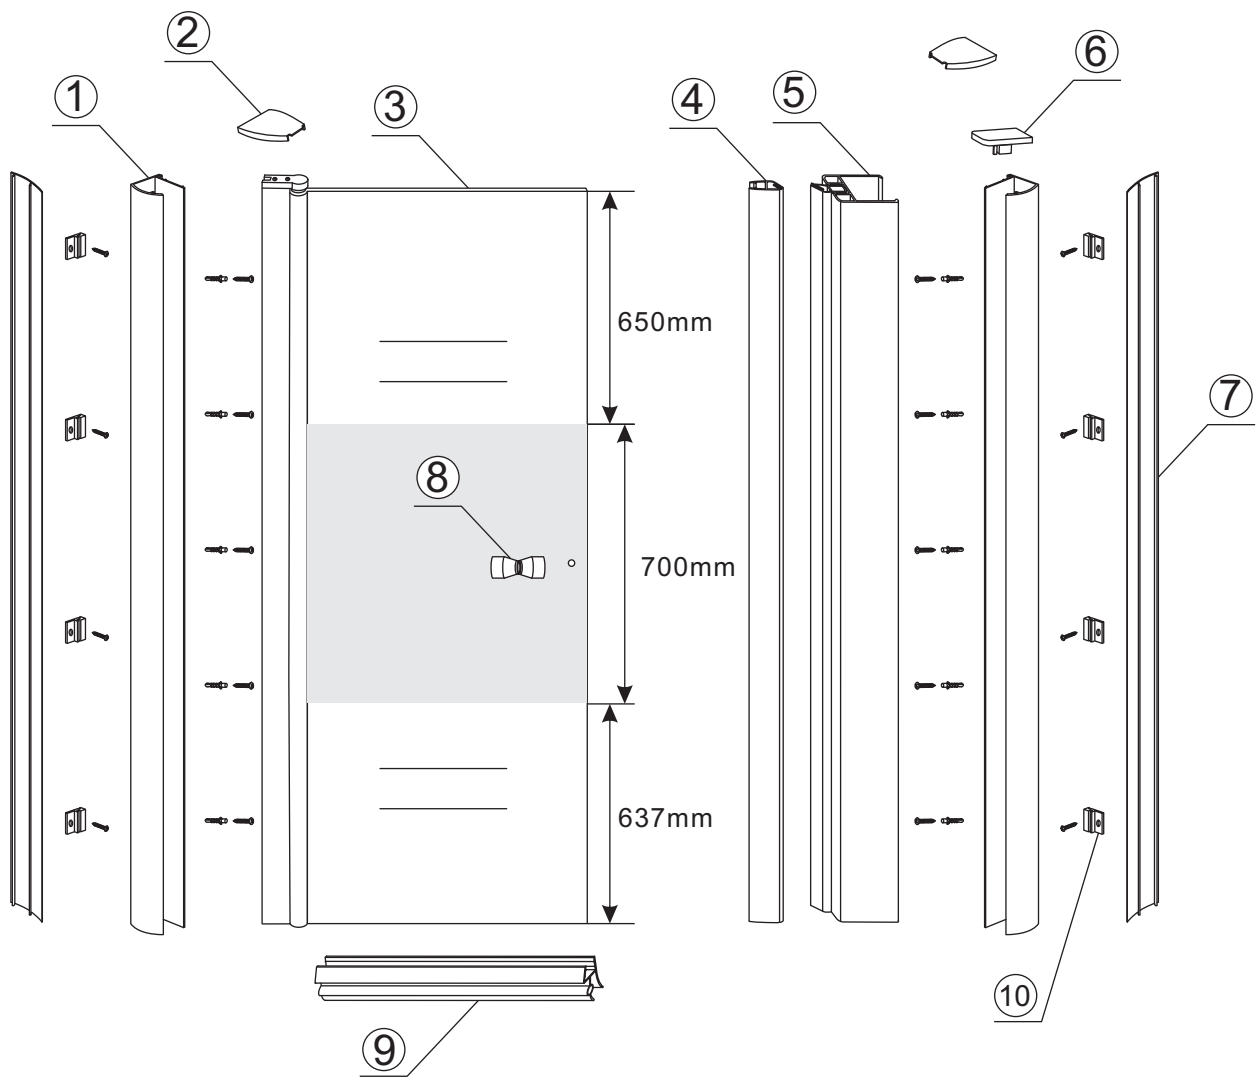

# INSTALLATIE VOORSCHRIFT

Nisdeur met NANO behandeld glas

1000x2020mm  
(980-1020) x2020mm

Zonder NANO

NANO

NANO kant aan de binnenzijde  
Te herkennen aan de sticker

NANO kant aan  
de binnenzijde  
Te herkennen  
aan de sticker

1

- |   |   |  |   |  |
|---|---|--|---|--|
|  X2  |  X2  |  X1 |  X1 |  X1 |
|  X2  |  X2  |  X1 |  X1 |  X8 |
|  X18 |  X10 |  |   |  |