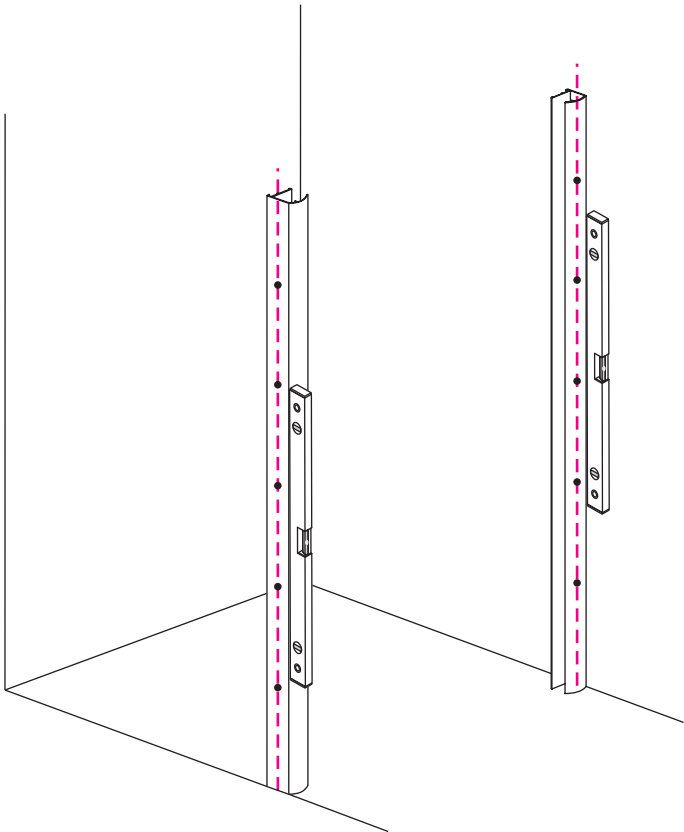

# INSTALLATIE VOORSCHRIFT

Nisdeur met NANO behandeld glas

1000x2020mm  
(980-1020) x2020mm

Zonder NANO

NANO

NANO kant aan de binnenzijde  
Te herkennen aan de sticker

NANO kant aan  
de binnenzijde  
Te herkennen  
aan de sticker

1

- |   |   |  |   |  |
|---|---|--|---|--|
|  X2  |  X2  |  X1 |  X1 |  X1 |
|  X2  |  X2  |  X1 |  X1 |  X8 |
|  X18 |  X10 |  |   |  |

# 5

**Voorzie alleen de  
buitenzijde van de  
cabine van siliconenkit.**