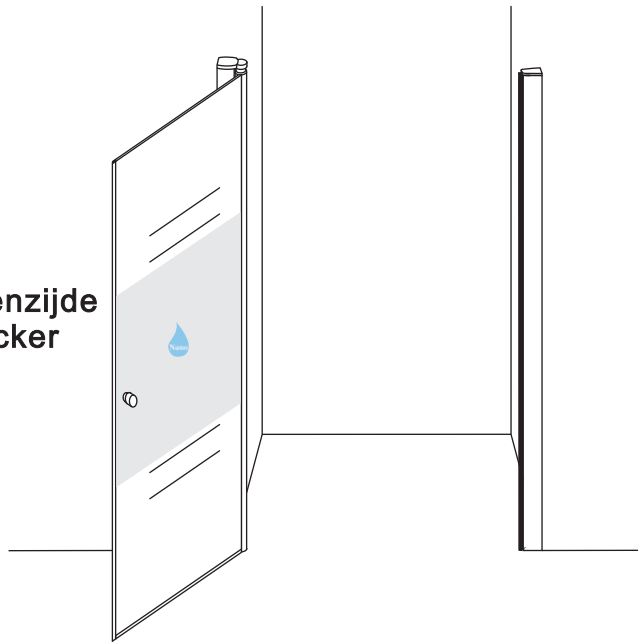

# INSTALLATIE VOORSCHRIFT

Nisdeur met NANO behandeld glas

1000x2020mm  
(980-1020) x2020mm

Zonder NANO

NANO

NANO kant aan de binnenzijde  
Te herkennen aan de sticker

NANO kant aan  
de binnenzijde  
Te herkennen  
aan de sticker