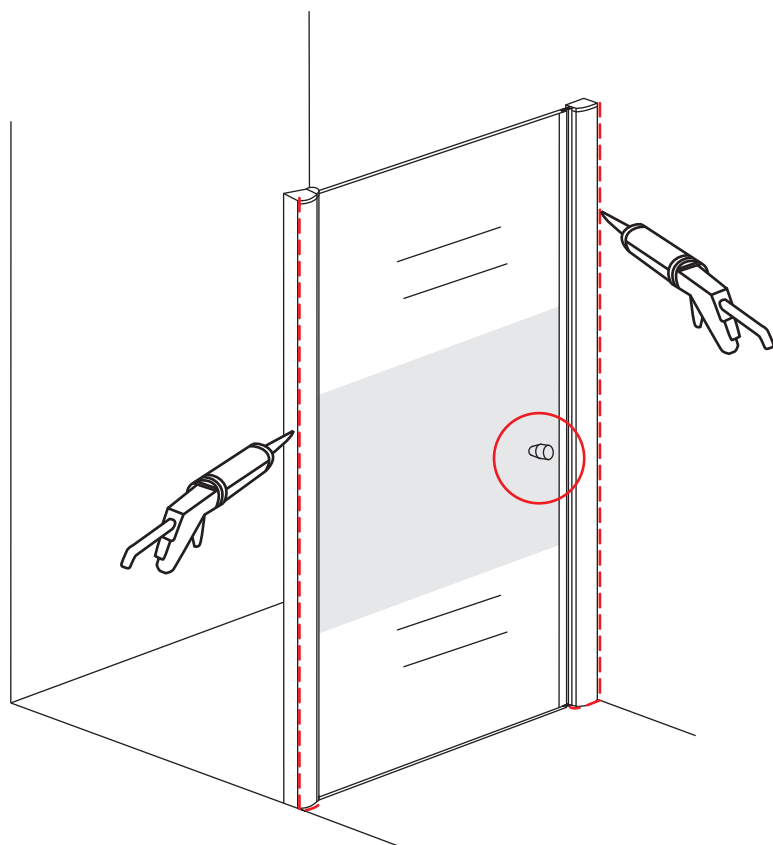

**Voorzie alleen de
buitenzijde van de
cabine van siliconenkit.**