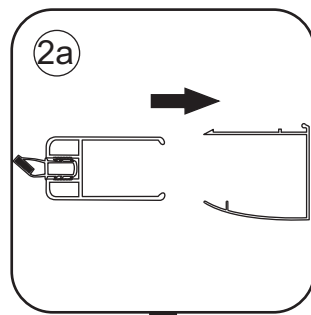

# INSTALLATIE VOORSCHRIFT

Nisdeur met NANO behandeld glas

1000x2020mm  
(980-1020) x2020mm

Zonder NANO

NANO

NANO kant aan de binnenzijde  
Te herkennen aan de sticker

NANO kant aan  
de binnenzijde  
Te herkennen  
aan de sticker

1

- |   |   |  |   |  |
|---|---|--|---|--|
|  X2  |  X2  |  X1 |  X1 |  X1 |
|  X2  |  X2  |  X1 |  X1 |  X8 |
|  X18 |  X10 |  |   |  |

# 5

**Voorzie alleen de  
buitenzijde van de  
cabine van siliconenkit.**