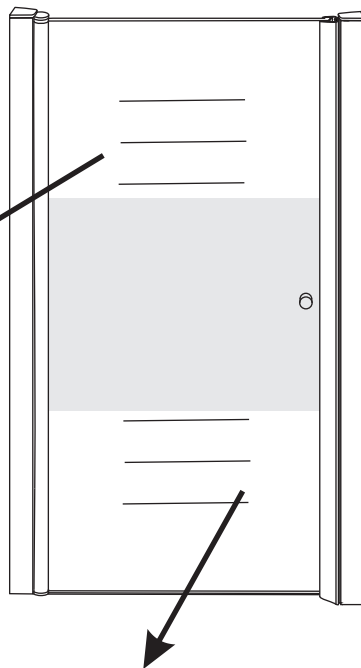

# INSTALLATIE VOORSCHRIFT

Nisdeur met NANO behandeld glas

1000x2020mm  
(980-1020) x2020mm

Zonder NANO

NANO

NANO kant aan de binnenzijde  
Te herkennen aan de sticker

NANO kant aan  
de binnenzijde  
Te herkennen  
aan de sticker