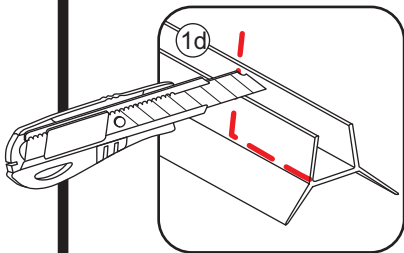

3

- 990 (500x2000)
- 990 (600x2000)
- 990 (700x2000)
- 990 (800x2000)
- 990 (900x2000)
- 990 (1000x2000)
- 1190 (1200x2000)