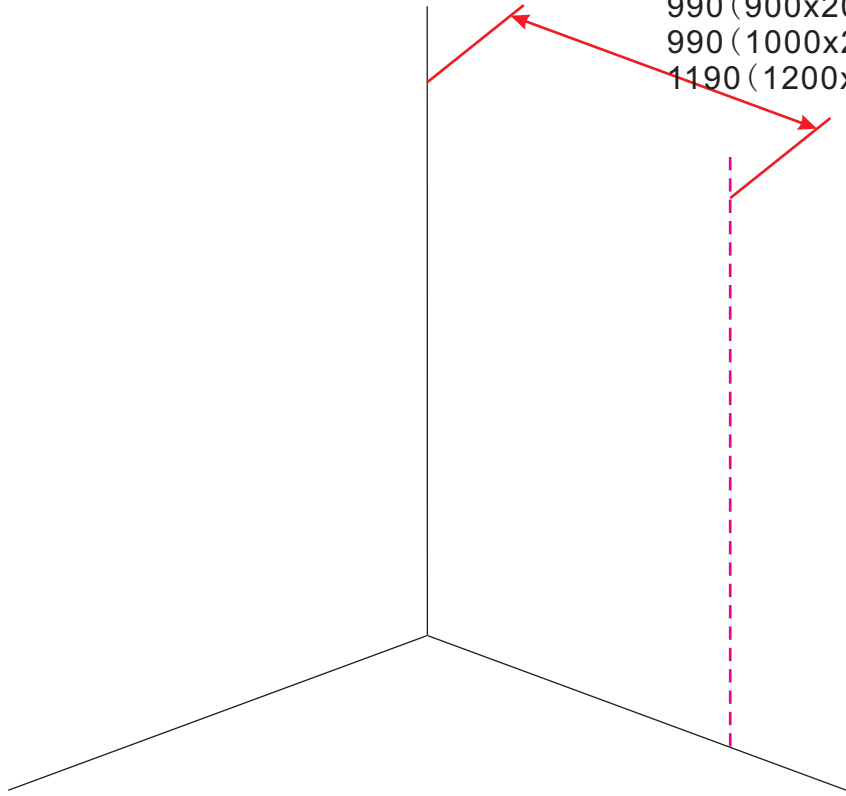

# Profielloze inloopdouche

Zonder NANO

NANO

NANO kant aan de binnenzijde  
Te herkennen aan de sticker

NANO kant aan de binnenzijde  
Te herkennen aan de sticker

**NANO garantie: 5 jaar bij normaal gebruik**  
**LET OP: gebruik geen grove scherpe voorwerpen, zoals schuursponsjes of staalwol om het glas schoon te maken.**

# 3

- 990 (500x2000)
- 990 (600x2000)
- 990 (700x2000)
- 990 (800x2000)
- 990 (900x2000)
- 990 (1000x2000)
- 1190 (1200x2000)

2a

Vloer

2b

2d

2c

2e