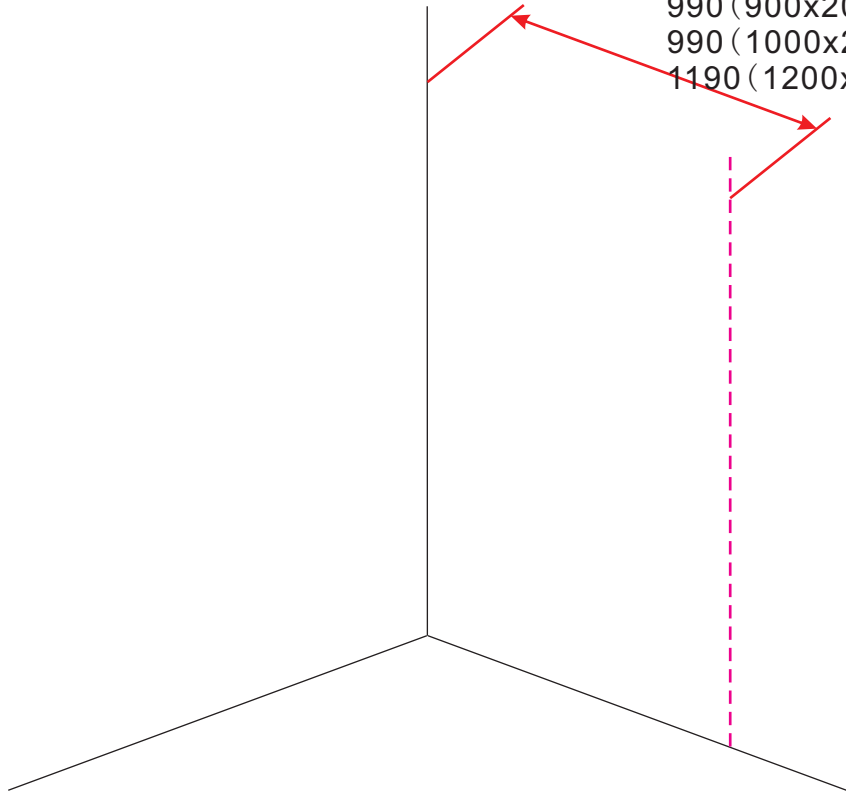

INSTALLATIE VOORSCHRIFT

Profielloze inloopdouche

Zonder NANO

NANO

NANO kant aan de binnenzijde
Te herkennen aan de sticker

NANO kant aan de binnenzijde
Te herkennen aan de sticker

NANO garantie: 5 jaar bij normaal gebruik
LET OP: gebruik geen grove scherpe voorwerpen, zoals schuursponsjes of staalwol om het glas schoon te maken.

1

3

- 990 (500x2000)
- 990 (600x2000)
- 990 (700x2000)
- 990 (800x2000)
- 990 (900x2000)
- 990 (1000x2000)
- 1190 (1200x2000)

2a
Vloer

2b

2d

2c

2e

- $\Phi 7\text{mm}$
- X2 5x38
- X2 $\Phi 8 \times 38$

3a

3b

3d

3c

3e

- $\Phi 6\text{mm}$
- X1 $\Phi 6 \times 30$

- X1 4x30