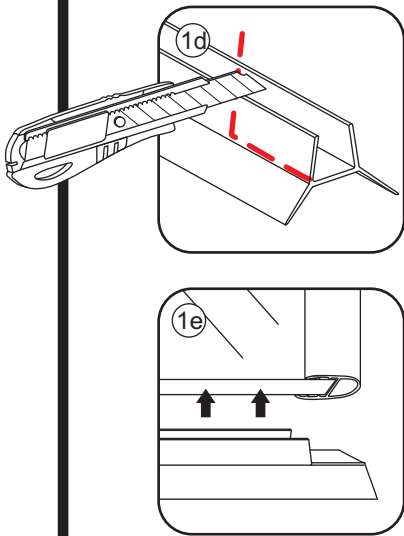

3

- 990 (500x2000)
- 990 (600x2000)
- 990 (700x2000)
- 990 (800x2000)
- 990 (900x2000)
- 990 (1000x2000)
- 1190 (1200x2000)