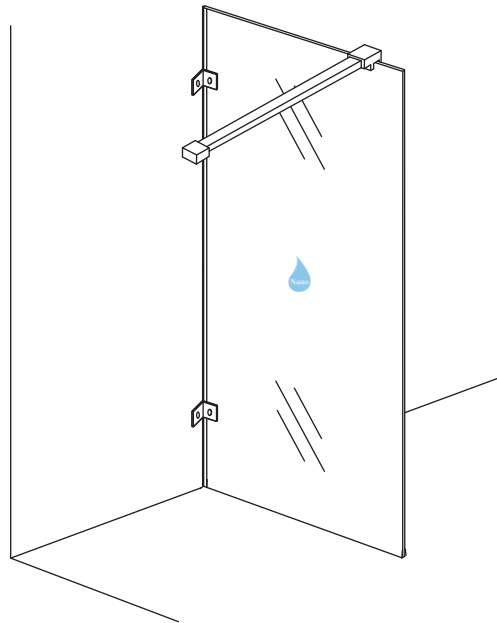

INSTALLATIE VOORSCHRIFT

Profielloze inloopdouche

Zonder NANO

NANO

NANO kant aan de binnenzijde
Te herkennen aan de sticker

NANO kant aan de binnenzijde
Te herkennen aan de sticker

NANO garantie: 5 jaar bij normaal gebruik
LET OP: gebruik geen grove scherpe voorwerpen, zoals schuursponsjes of staalwol om het glas schoon te maken.

1

3

- 990 (500x2000)
- 990 (600x2000)
- 990 (700x2000)
- 990 (800x2000)
- 990 (900x2000)
- 990 (1000x2000)
- 1190 (1200x2000)

2a
Vloer

2b

2d

2c

2e