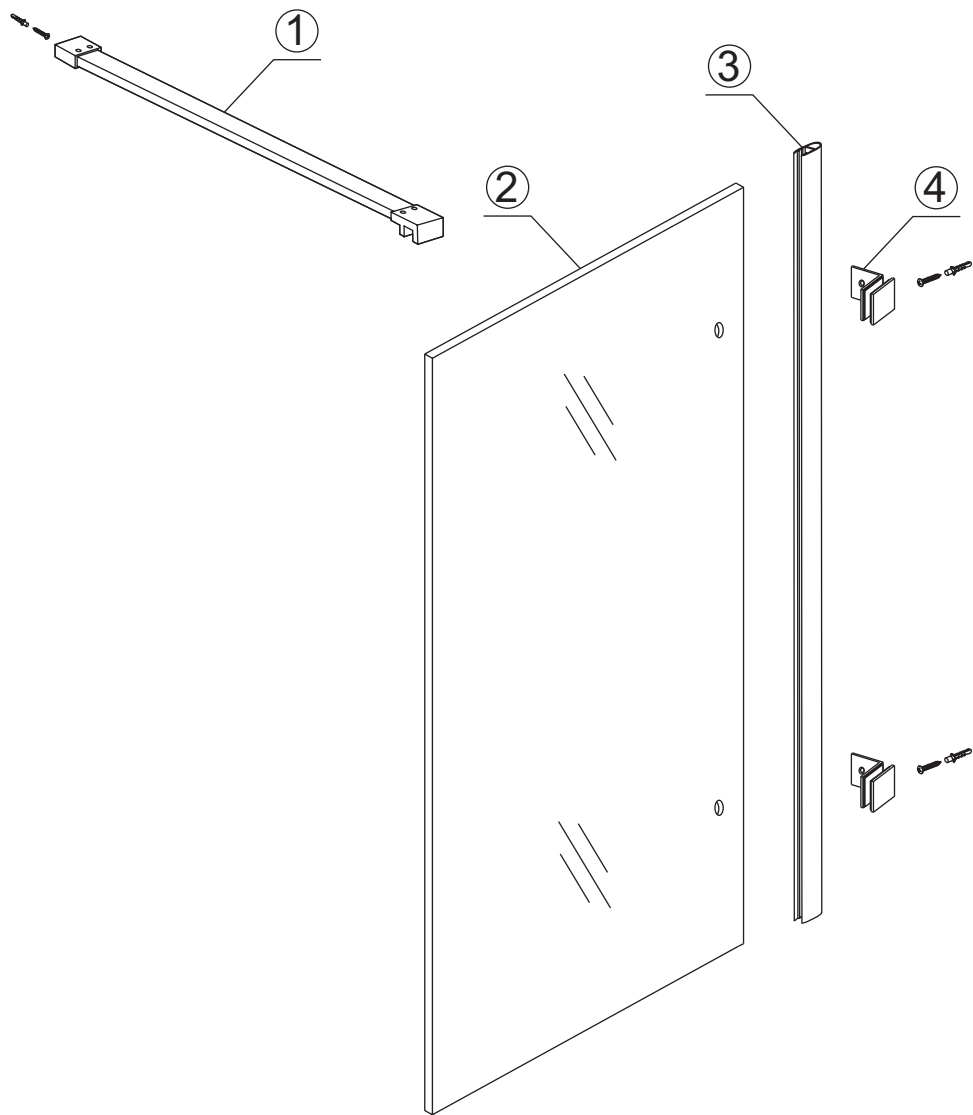

INSTALLATIE VOORSCHRIFT

Profielloze inloopdouche

Zonder NANO

NANO

NANO kant aan de binnenzijde
Te herkennen aan de sticker

NANO kant aan de binnenzijde
Te herkennen aan de sticker

NANO garantie: 5 jaar bij normaal gebruik
LET OP: gebruik geen grove scherpe voorwerpen, zoals schuursponsjes of staalwol om het glas schoon te maken.

1

3

- 990 (500x2000)
- 990 (600x2000)
- 990 (700x2000)
- 990 (800x2000)
- 990 (900x2000)
- 990 (1000x2000)
- 1190 (1200x2000)

2a
Vloer

2b

2d

2c

2e