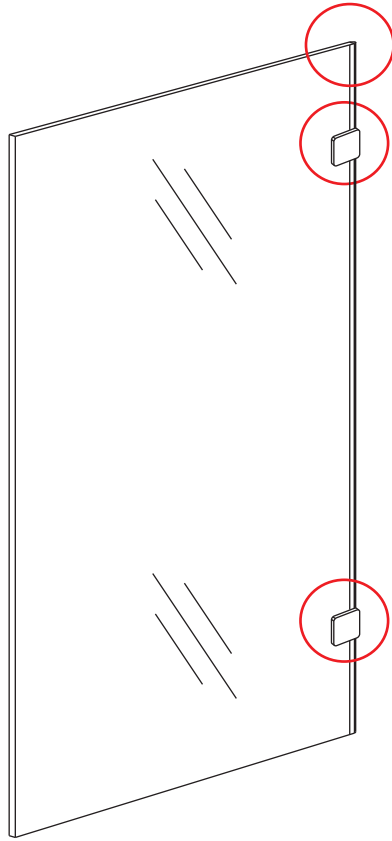

INSTALLATIE VOORSCHRIFT

Profielloze inloopdouche

Zonder NANO

NANO

NANO kant aan de binnenzijde
Te herkennen aan de sticker

NANO kant aan de binnenzijde
Te herkennen aan de sticker

NANO garantie: 5 jaar bij normaal gebruik
LET OP: gebruik geen grove scherpe voorwerpen, zoals schuursponsjes of staalwol om het glas schoon te maken.

1

3

- 990 (500x2000)
- 990 (600x2000)
- 990 (700x2000)
- 990 (800x2000)
- 990 (900x2000)
- 990 (1000x2000)
- 1190 (1200x2000)

2a
Vloer

2b

2d

2c

2e