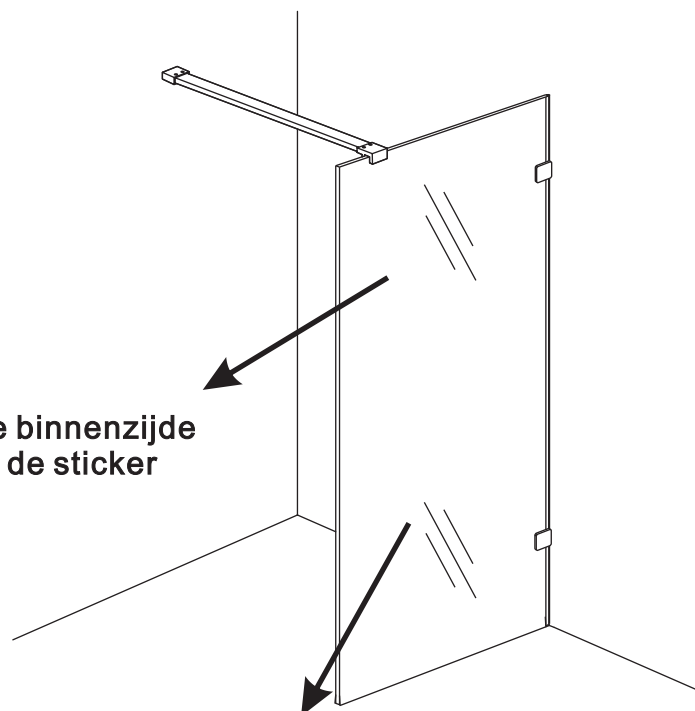

INSTALLATIE VOORSCHRIFT

Profielloze inloopdouche

Zonder NANO

NANO

NANO kant aan de binnenzijde
Te herkennen aan de sticker

NANO kant aan de binnenzijde
Te herkennen aan de sticker

NANO garantie: 5 jaar bij normaal gebruik
LET OP: gebruik geen grove scherpe voorwerpen, zoals schuursponsjes of staalwol om het glas schoon te maken.

1

3

- 990 (500x2000)
- 990 (600x2000)
- 990 (700x2000)
- 990 (800x2000)
- 990 (900x2000)
- 990 (1000x2000)
- 1190 (1200x2000)

2a
Vloer

2b

2d

2c

2e