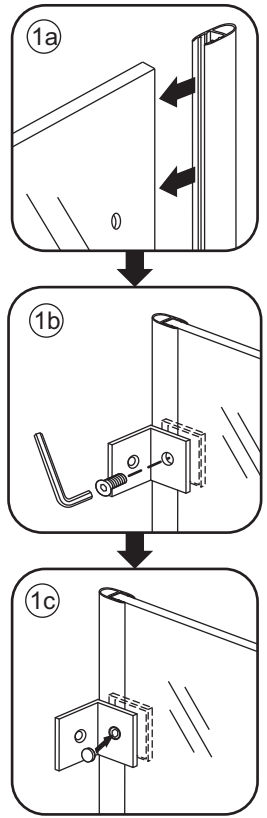

INSTALLATIE VOORSCHRIFT

Profielloze inloopdouche

Zonder NANO

NANO

NANO kant aan de binnenzijde
Te herkennen aan de sticker

NANO kant aan de binnenzijde
Te herkennen aan de sticker

NANO garantie: 5 jaar bij normaal gebruik
LET OP: gebruik geen grove scherpe voorwerpen, zoals schuursponsjes of staalwol om het glas schoon te maken.

1

3

- 990 (500x2000)
- 990 (600x2000)
- 990 (700x2000)
- 990 (800x2000)
- 990 (900x2000)
- 990 (1000x2000)
- 1190 (1200x2000)

2a
Vloer

2b

2d

2c

2e

- $\Phi 7\text{mm}$
- X2 5x38
- X2 $\Phi 8 \times 38$

3a

3b

3d

3c

3e

- $\Phi 6\text{mm}$
- X1 $\Phi 6 \times 30$

- X1 4x30