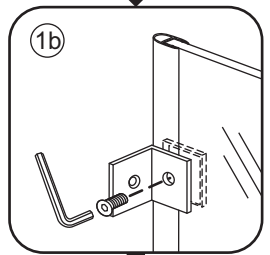

3

- 990 (500x2000)
- 990 (600x2000)
- 990 (700x2000)
- 990 (800x2000)
- 990 (900x2000)
- 990 (1000x2000)
- 1190 (1200x2000)