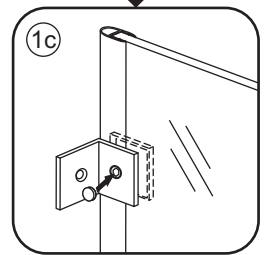

3

- 990 (500x2000)
- 990 (600x2000)
- 990 (700x2000)
- 990 (800x2000)
- 990 (900x2000)
- 990 (1000x2000)
- 1190 (1200x2000)