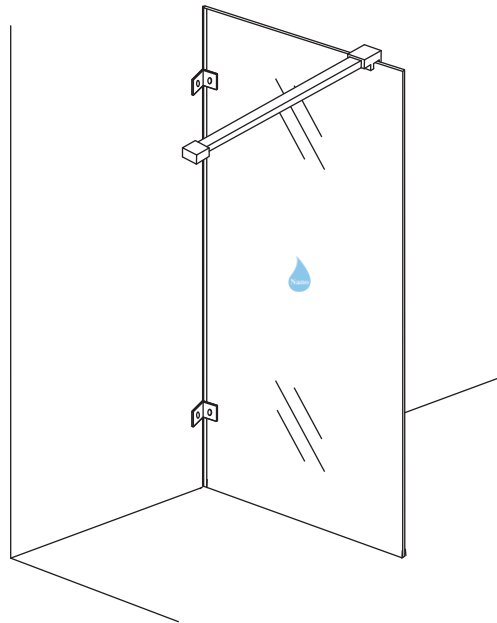

# Profielloze inloopdouche

Zonder NANO

NANO

---

NANO kant aan de binnenzijde  
Te herkennen aan de sticker

---

NANO kant aan de binnenzijde  
Te herkennen aan de sticker

**NANO garantie: 5 jaar bij normaal gebruik**  
**LET OP: gebruik geen grove scherpe voorwerpen, zoals schuursponsjes of staalwol om het glas schoon te maken.**