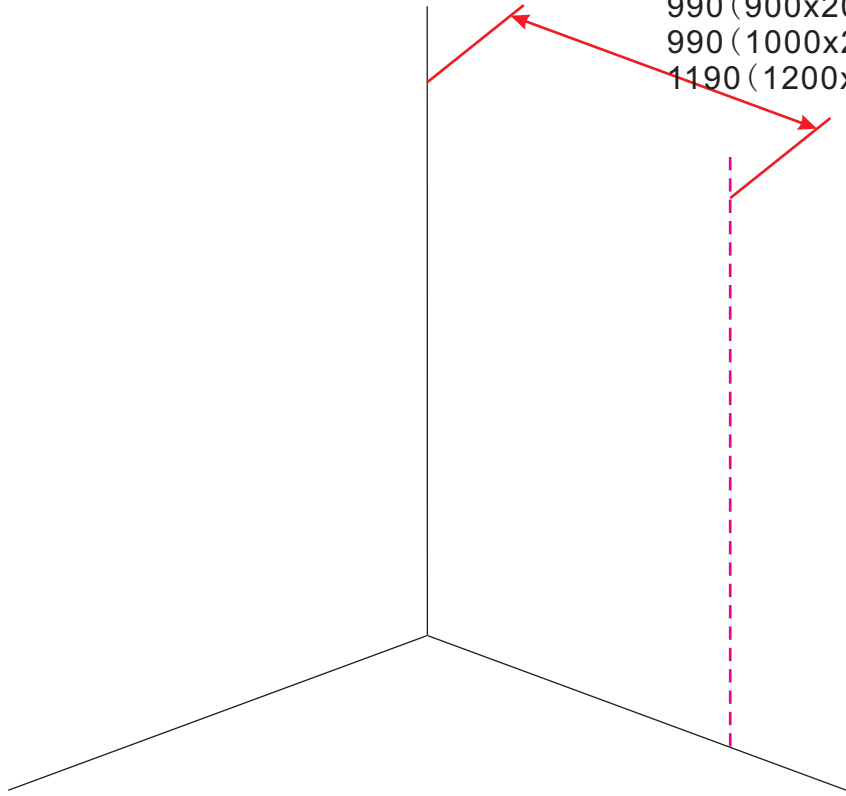

# Profielloze inloopdouche

Zonder NANO

NANO

---

NANO kant aan de binnenzijde  
Te herkennen aan de sticker

---

NANO kant aan de binnenzijde  
Te herkennen aan de sticker

**NANO garantie: 5 jaar bij normaal gebruik**  
**LET OP: gebruik geen grove scherpe voorwerpen, zoals schuursponsjes of staalwol om het glas schoon te maken.**

# 3

- 990 (500x2000)
- 990 (600x2000)
- 990 (700x2000)
- 990 (800x2000)
- 990 (900x2000)
- 990 (1000x2000)
- 1190 (1200x2000)

-   $\Phi 7\text{mm}$
- X2  5x38
- X2   $\Phi 8 \times 38$

-   $\Phi 6\text{mm}$
- X1   $\Phi 6 \times 30$