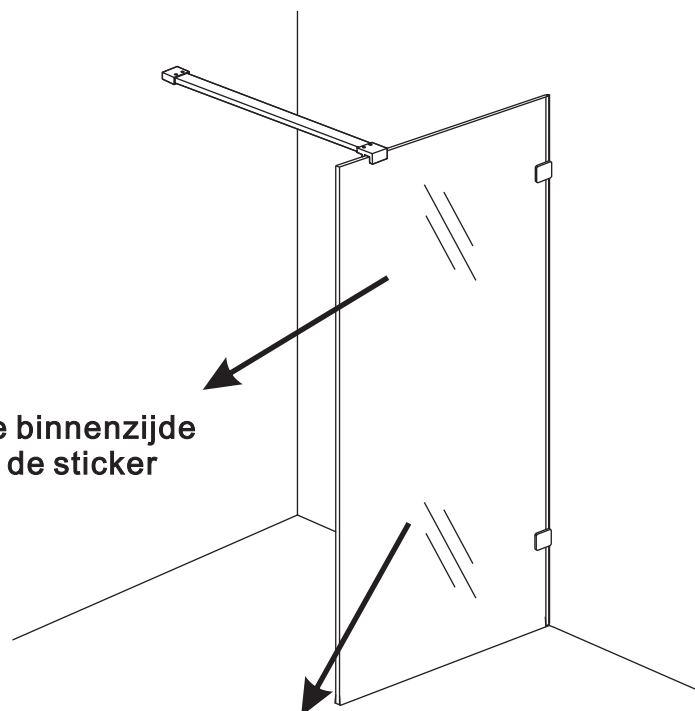

# Profielloze inloopdouche

Zonder NANO

NANO

---

NANO kant aan de binnenzijde  
Te herkennen aan de sticker

---

NANO kant aan de binnenzijde  
Te herkennen aan de sticker

**NANO garantie: 5 jaar bij normaal gebruik**  
**LET OP: gebruik geen grove scherpe voorwerpen, zoals schuursponsjes of staalwol om het glas schoon te maken.**