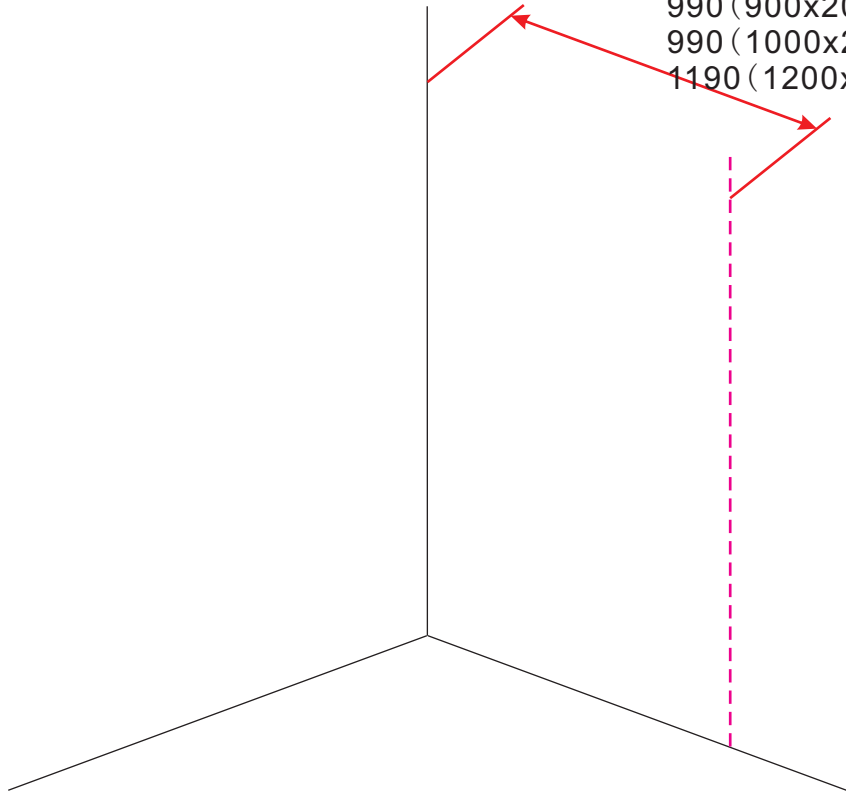

# Profielloze inloopdouche

Zonder NANO

NANO

NANO kant aan de binnenzijde  
Te herkennen aan de sticker

NANO kant aan de binnenzijde  
Te herkennen aan de sticker

**NANO garantie: 5 jaar bij normaal gebruik**  
**LET OP: gebruik geen grove scherpe voorwerpen, zoals schuursponsjes of staalwol om het glas schoon te maken.**

# 3

- 990 (500x2000)
- 990 (600x2000)
- 990 (700x2000)
- 990 (800x2000)
- 990 (900x2000)
- 990 (1000x2000)
- 1190 (1200x2000)

5

Voorzie alleen de buitenzijde van de cabine van siliconenkit.