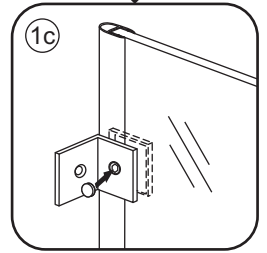

3

- 990 (500x2000)
- 990 (600x2000)
- 990 (700x2000)
- 990 (800x2000)
- 990 (900x2000)
- 990 (1000x2000)
- 1190 (1200x2000)