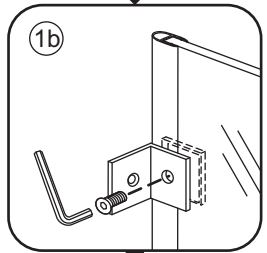

3

- 990 (500x2000)
- 990 (600x2000)
- 990 (700x2000)
- 990 (800x2000)
- 990 (900x2000)
- 990 (1000x2000)
- 1190 (1200x2000)