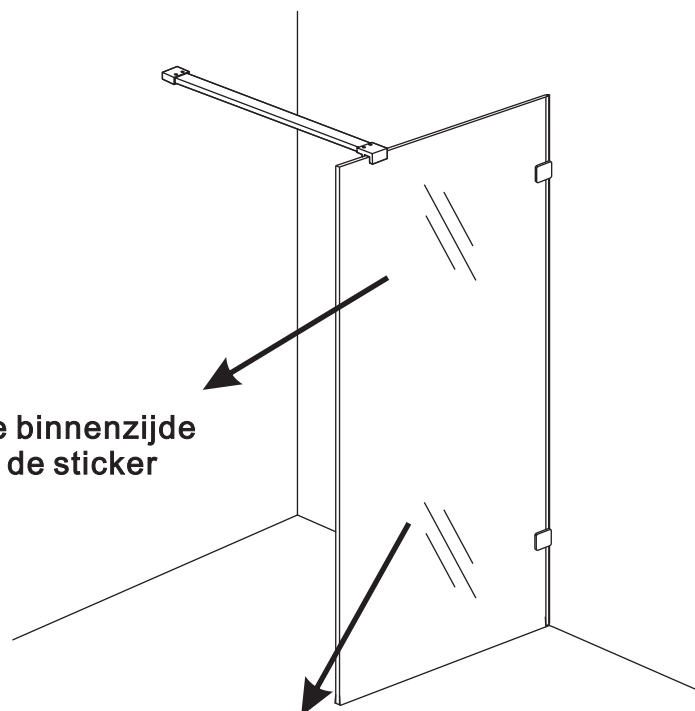

# Profielloze inloopdouche

Zonder NANO

NANO

NANO kant aan de binnenzijde  
Te herkennen aan de sticker

NANO kant aan de binnenzijde  
Te herkennen aan de sticker

**NANO garantie: 5 jaar bij normaal gebruik**  
**LET OP: gebruik geen grove scherpe voorwerpen, zoals schuursponsjes of staalwol om het glas schoon te maken.**