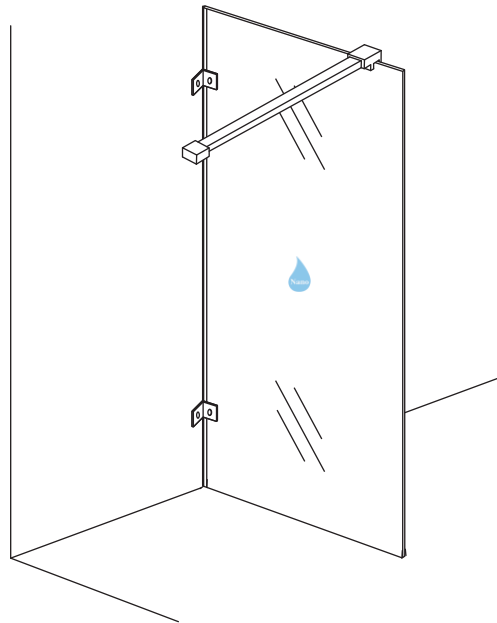

# Profielloze inloopdouche

Zonder NANO

NANO

NANO kant aan de binnenzijde  
Te herkennen aan de sticker

NANO kant aan de binnenzijde  
Te herkennen aan de sticker

**NANO garantie: 5 jaar bij normaal gebruik**  
**LET OP: gebruik geen grove scherpe voorwerpen, zoals schuursponsjes of staalwol om het glas schoon te maken.**