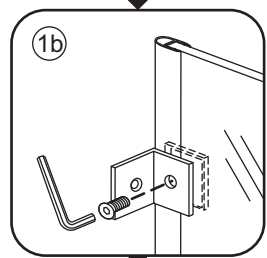

3

- 990 (500x2000)
- 990 (600x2000)
- 990 (700x2000)
- 990 (800x2000)
- 990 (900x2000)
- 990 (1000x2000)
- 1190 (1200x2000)