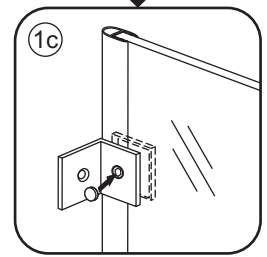

3

- 990 (500x2000)
- 990 (600x2000)
- 990 (700x2000)
- 990 (800x2000)
- 990 (900x2000)
- 990 (1000x2000)
- 1190 (1200x2000)