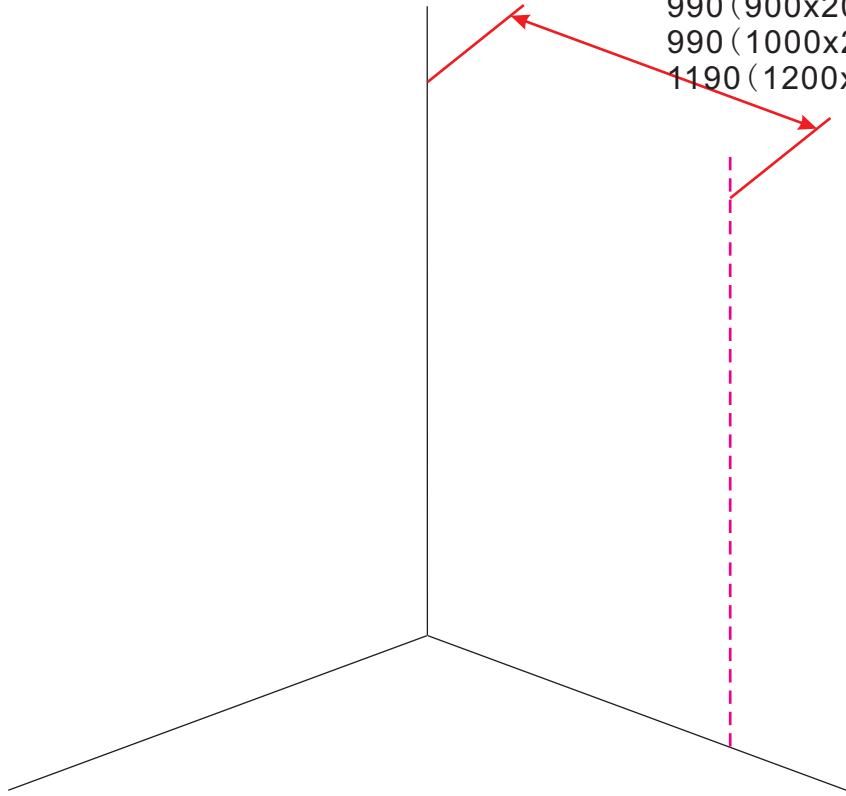

# Profielloze inloopdouche

Zonder NANO

NANO

NANO kant aan de binnenzijde  
Te herkennen aan de sticker

NANO kant aan de binnenzijde  
Te herkennen aan de sticker

**NANO garantie: 5 jaar bij normaal gebruik**  
**LET OP: gebruik geen grove scherpe voorwerpen, zoals schuursponsjes of staalwol om het glas schoon te maken.**

# 3

- 990 (500x2000)
- 990 (600x2000)
- 990 (700x2000)
- 990 (800x2000)
- 990 (900x2000)
- 990 (1000x2000)
- 1190 (1200x2000)

- $\Phi 7\text{mm}$
- X2  $5 \times 38$
- X2  $\Phi 8 \times 38$

- $\Phi 6\text{mm}$
- X1  $4 \times 30$
- X1  $\Phi 6 \times 30$