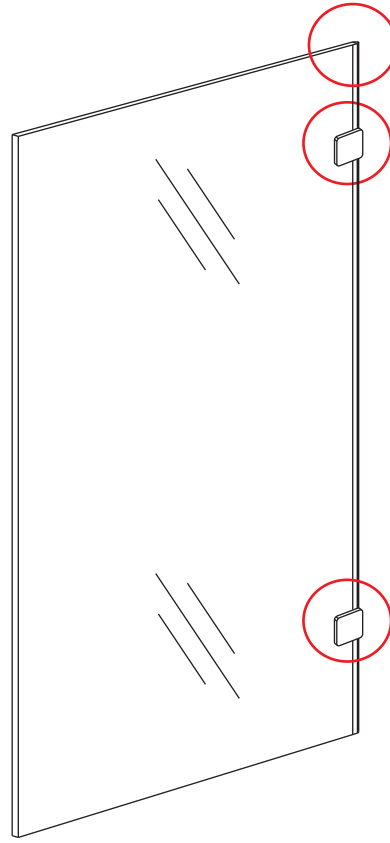

INSTALLATIE VOORSCHRIFT

Profielloze inloopdouche

Zonder NANO

NANO

NANO kant aan de binnenzijde
Te herkennen aan de sticker

NANO kant aan de binnenzijde
Te herkennen aan de sticker

NANO garantie: 5 jaar bij normaal gebruik
LET OP: gebruik geen grove scherpe voorwerpen, zoals schuursponsjes of staalwol om het glas schoon te maken.

1

3

- 990 (500x2000)
- 990 (600x2000)
- 990 (700x2000)
- 990 (800x2000)
- 990 (900x2000)
- 990 (1000x2000)
- 1190 (1200x2000)

- $\Phi 7\text{mm}$
- X2 5x38
- X2 $\Phi 8 \times 38$

- $\Phi 6\text{mm}$
- X1 $\Phi 6 \times 30$

- X1 4x30

5

Voorzie alleen de buitenzijde van de cabine van siliconenkit.