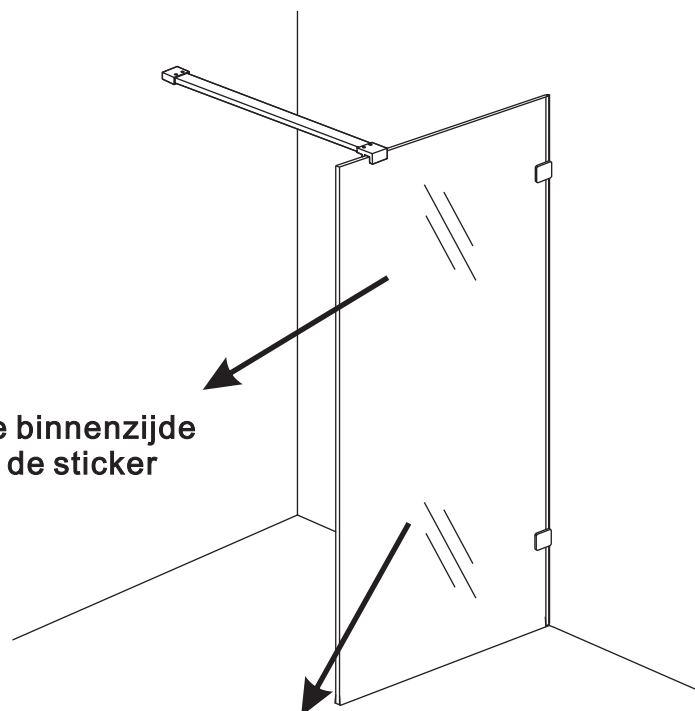

INSTALLATIE VOORSCHRIFT

Profielloze inloopdouche

Zonder NANO

NANO

NANO kant aan de binnenzijde
Te herkennen aan de sticker

NANO kant aan de binnenzijde
Te herkennen aan de sticker

NANO garantie: 5 jaar bij normaal gebruik
LET OP: gebruik geen grove scherpe voorwerpen, zoals schuursponsjes of staalwol om het glas schoon te maken.

- X1 4x30

5

Voorzie alleen de buitenzijde van de cabine van siliconenkit.