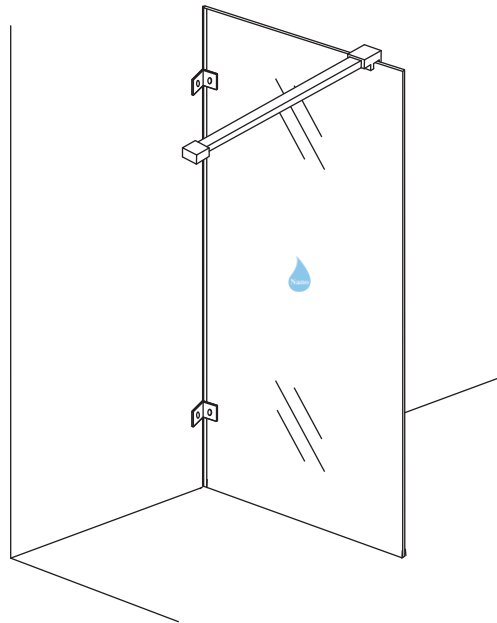

INSTALLATIE VOORSCHRIFT

Profielloze inloopdouche

Zonder NANO

NANO

NANO kant aan de binnenzijde
Te herkennen aan de sticker

NANO kant aan de binnenzijde
Te herkennen aan de sticker

NANO garantie: 5 jaar bij normaal gebruik
LET OP: gebruik geen grove scherpe voorwerpen, zoals schuursponsjes of staalwol om het glas schoon te maken.

1

3

- 990 (500x2000)
- 990 (600x2000)
- 990 (700x2000)
- 990 (800x2000)
- 990 (900x2000)
- 990 (1000x2000)
- 1190 (1200x2000)

- $\Phi 7\text{mm}$
- X2 5x38
- X2 $\Phi 8 \times 38$

- $\Phi 6\text{mm}$
- X1 $\Phi 6 \times 30$

- X1 4x30

5

Voorzie alleen de buitenzijde van de cabine van siliconenkit.