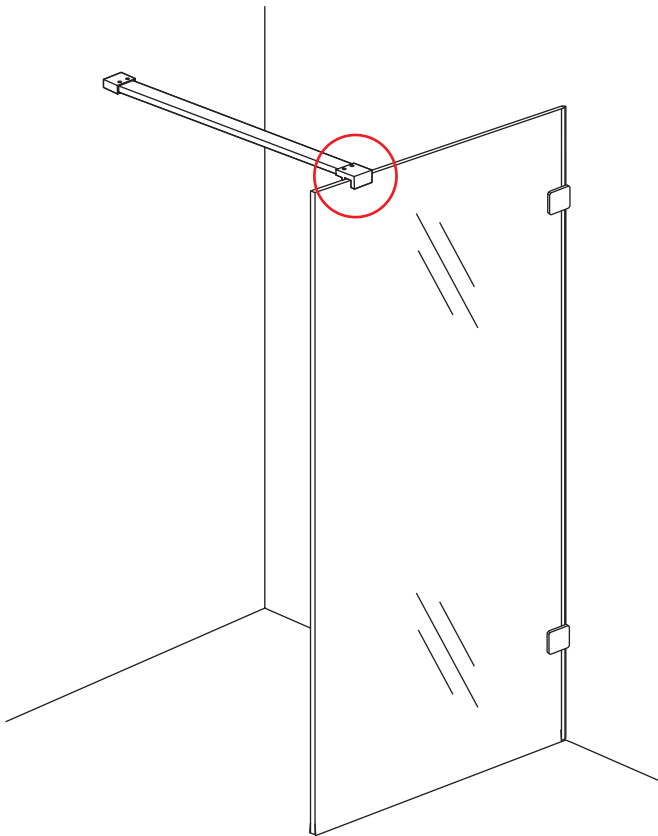

INSTALLATIE VOORSCHRIFT

Profielloze inloopdouche

Zonder NANO

NANO

NANO kant aan de binnenzijde
Te herkennen aan de sticker

NANO kant aan de binnenzijde
Te herkennen aan de sticker

NANO garantie: 5 jaar bij normaal gebruik
LET OP: gebruik geen grove scherpe voorwerpen, zoals schuursponsjes of staalwol om het glas schoon te maken.

1

3

- 990 (500x2000)
- 990 (600x2000)
- 990 (700x2000)
- 990 (800x2000)
- 990 (900x2000)
- 990 (1000x2000)
- 1190 (1200x2000)

- $\Phi 7\text{mm}$
- X2 5x38
- X2 $\Phi 8 \times 38$

- $\Phi 6\text{mm}$
- X1 $\Phi 6 \times 30$

- X1 4x30

5

Voorzie alleen de buitenzijde van de cabine van siliconenkit.