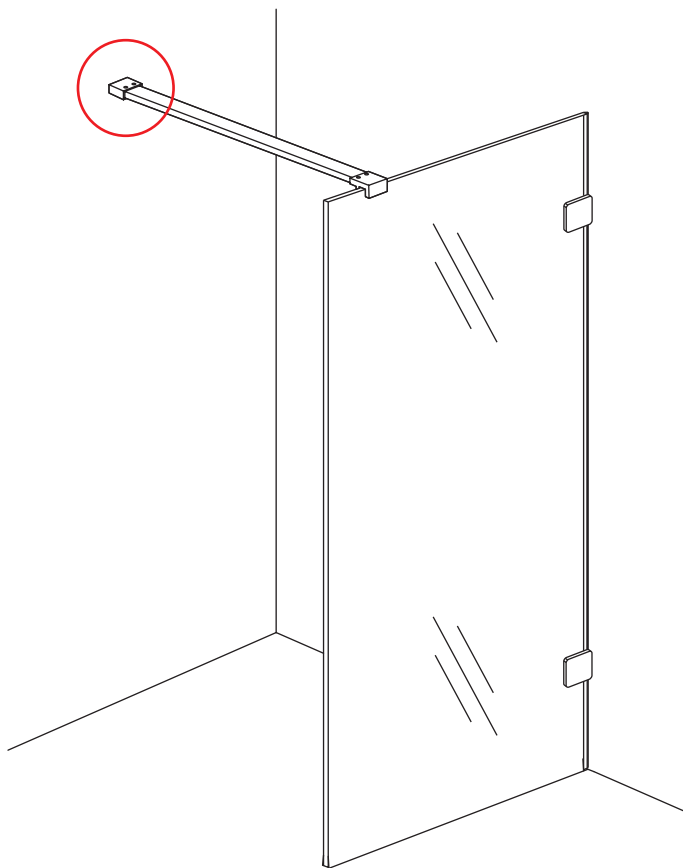

INSTALLATIE VOORSCHRIFT

Profielloze inloopdouche

Zonder NANO

NANO

NANO kant aan de binnenzijde
Te herkennen aan de sticker

NANO kant aan de binnenzijde
Te herkennen aan de sticker

NANO garantie: 5 jaar bij normaal gebruik
LET OP: gebruik geen grove scherpe voorwerpen, zoals schuursponsjes of staalwol om het glas schoon te maken.

1

3

- 990 (500x2000)
- 990 (600x2000)
- 990 (700x2000)
- 990 (800x2000)
- 990 (900x2000)
- 990 (1000x2000)
- 1190 (1200x2000)

- $\Phi 7\text{mm}$
- X2 5x38
- X2 $\Phi 8 \times 38$

- $\Phi 6\text{mm}$
- X1 $\Phi 6 \times 30$

- X1 4x30

5

Voorzie alleen de buitenzijde van de cabine van siliconenkit.