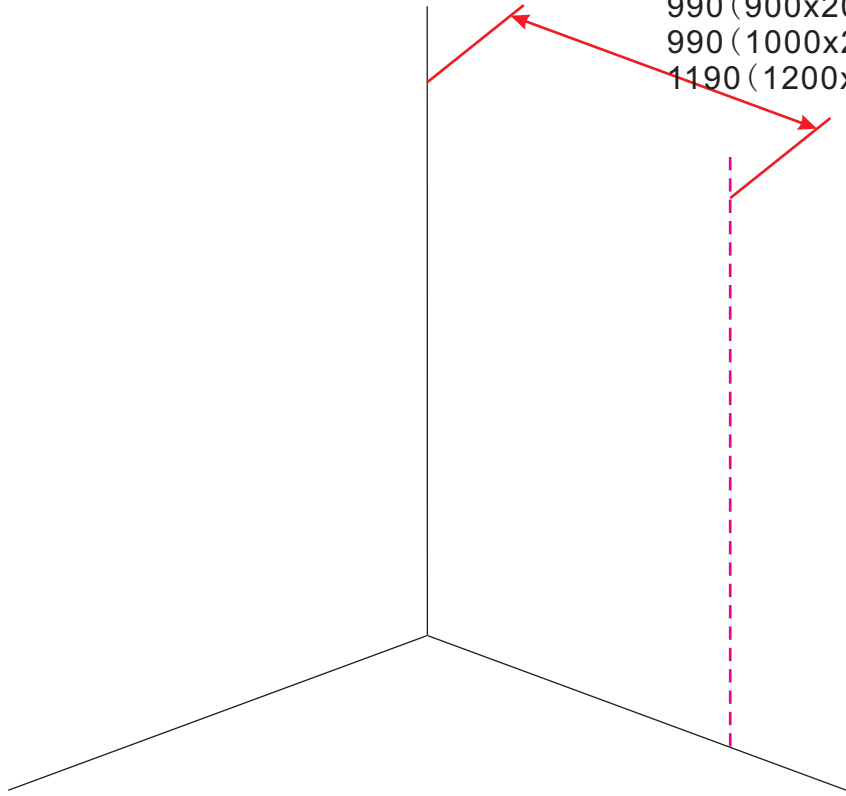

INSTALLATIE VOORSCHRIFT

Profielloze inloopdouche

Zonder NANO

NANO

NANO kant aan de binnenzijde
Te herkennen aan de sticker

NANO kant aan de binnenzijde
Te herkennen aan de sticker

NANO garantie: 5 jaar bij normaal gebruik
LET OP: gebruik geen grove scherpe voorwerpen, zoals schuursponsjes of staalwol om het glas schoon te maken.

1

3

- 990 (500x2000)
- 990 (600x2000)
- 990 (700x2000)
- 990 (800x2000)
- 990 (900x2000)
- 990 (1000x2000)
- 1190 (1200x2000)

- $\Phi 7\text{mm}$
- X2 5x38
- X2 $\Phi 8 \times 38$

- $\Phi 6\text{mm}$
- X1 $\Phi 6 \times 30$

- X1 4x30

5

Voorzie alleen de buitenzijde van de cabine van siliconenkit.