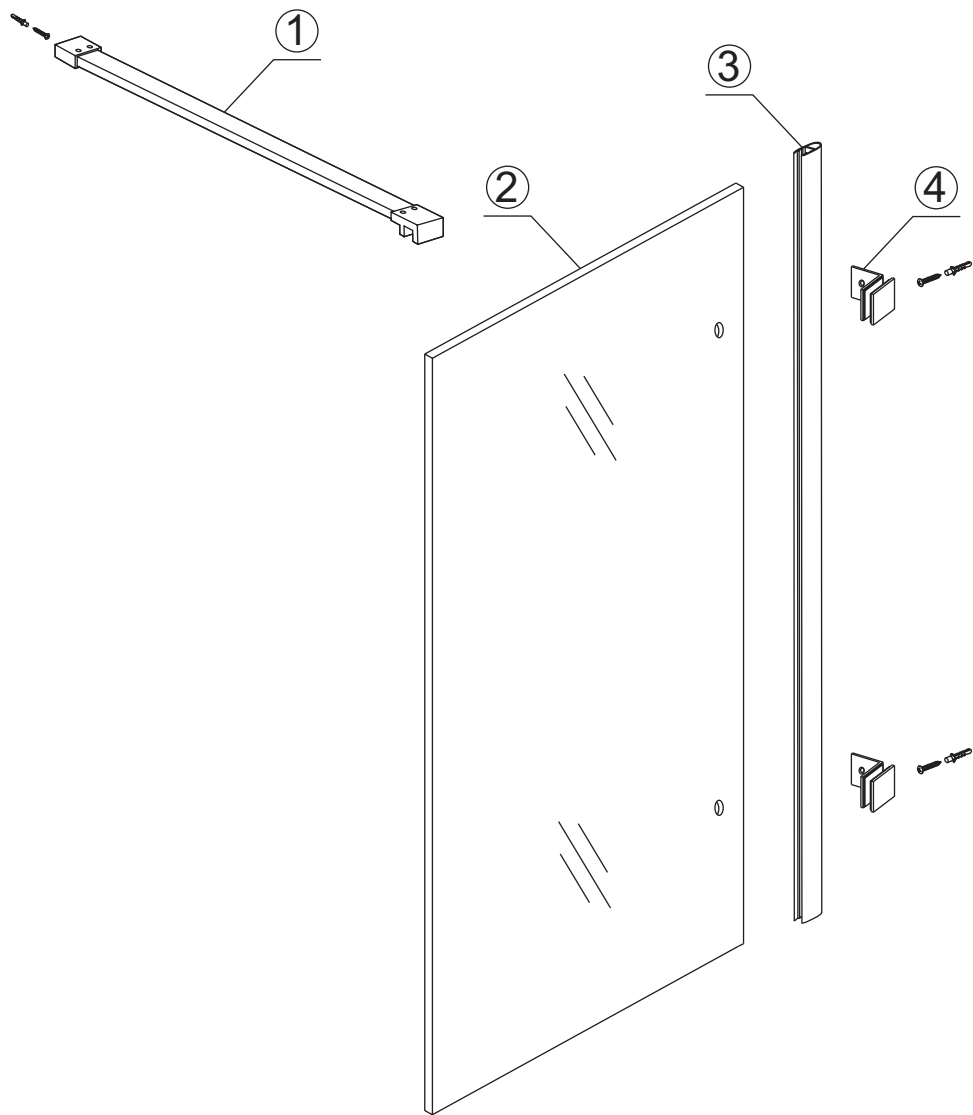

INSTALLATIE VOORSCHRIFT

Profielloze inloopdouche

Zonder NANO

NANO

NANO kant aan de binnenzijde
Te herkennen aan de sticker

NANO kant aan de binnenzijde
Te herkennen aan de sticker

NANO garantie: 5 jaar bij normaal gebruik
LET OP: gebruik geen grove scherpe voorwerpen, zoals schuursponsjes of staalwol om het glas schoon te maken.

1

3

- 990 (500x2000)
- 990 (600x2000)
- 990 (700x2000)
- 990 (800x2000)
- 990 (900x2000)
- 990 (1000x2000)
- 1190 (1200x2000)

- $\Phi 7\text{mm}$
- X2 5x38
- X2 $\Phi 8 \times 38$

- $\Phi 6\text{mm}$
- X1 $\Phi 6 \times 30$

- X1 4x30

5

Voorzie alleen de buitenzijde van de cabine van siliconenkit.