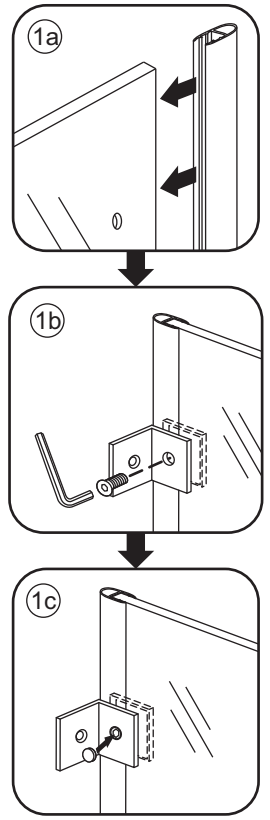

INSTALLATIE VOORSCHRIFT

Profielloze inloopdouche

Zonder NANO

NANO

NANO kant aan de binnenzijde
Te herkennen aan de sticker

NANO kant aan de binnenzijde
Te herkennen aan de sticker

NANO garantie: 5 jaar bij normaal gebruik
LET OP: gebruik geen grove scherpe voorwerpen, zoals schuursponsjes of staalwol om het glas schoon te maken.

1

3

- 990 (500x2000)
- 990 (600x2000)
- 990 (700x2000)
- 990 (800x2000)
- 990 (900x2000)
- 990 (1000x2000)
- 1190 (1200x2000)

- $\Phi 7\text{mm}$
- X2 5x38
- X2 $\Phi 8 \times 38$

- $\Phi 6\text{mm}$
- X1 $\Phi 6 \times 30$

- X1 4x30

5

Voorzie alleen de buitenzijde van de cabine van siliconenkit.