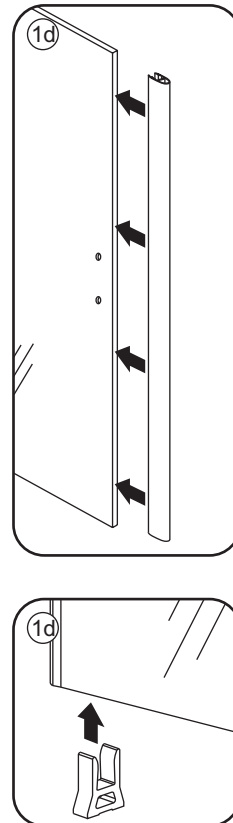

INSTALLATIE VOORSCHRIFT

Nisdeur zonder profiel

Zonder NANO

NANO

NANO garantie: 5 jaar bij normaal gebruik
LET OP: gebruik geen grove scherpe voorwerpen, zoals schuursponsjes of staalwol om het glas schoon te maken.

2

Please check the hinge if still fixed well, if not, please tighten the hinge as the picture shows.

4

- $\Phi 7\text{mm}$
- X8 5x38
- X8 $\Phi 8 \times 38$