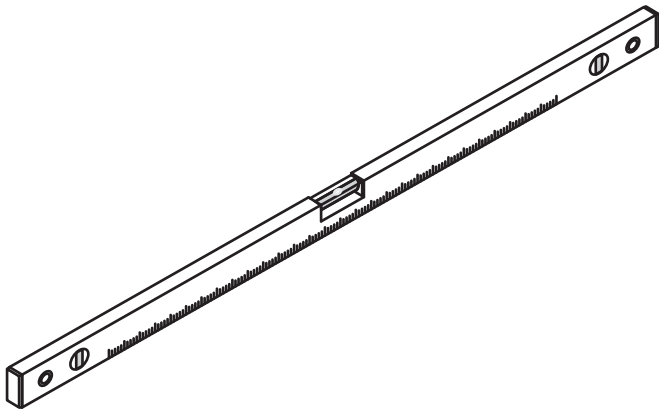

INSTALLATIE VOORSCHRIFT

Nisdeur zonder profiel

Zonder NANO

NANO

NANO garantie: 5 jaar bij normaal gebruik
LET OP: gebruik geen grove scherpe voorwerpen, zoals schuursponsjes of staalwol om het glas schoon te maken.

2

Please check the hinge if still fixed well, if not, please tighten the hinge as the picture shows.

4

- $\Phi 7\text{mm}$
- X8 5x38
- X8 $\Phi 8 \times 38$