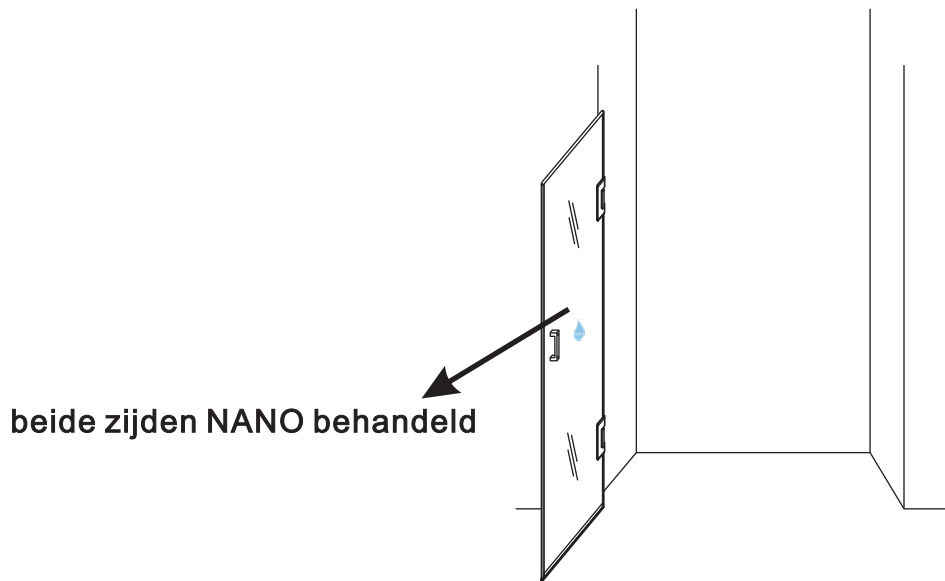

INSTALLATIE VOORSCHRIFT

Nisdeur zonder profiel

Zonder NANO

NANO

NANO garantie: 5 jaar bij normaal gebruik
LET OP: gebruik geen grove scherpe voorwerpen, zoals schuursponsjes of staalwol om het glas schoon te maken.

2

Please check the hinge if still fixed well, if not, please tighten the hinge as the picture shows.

4

- $\Phi 7\text{mm}$
- X8 5x38
- X8 $\Phi 8 \times 38$