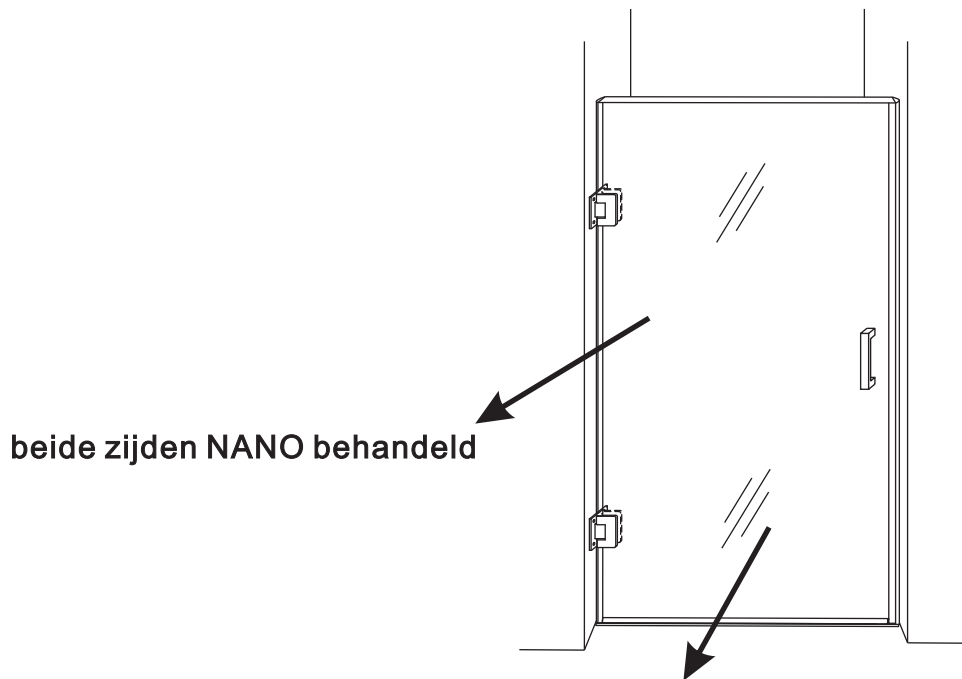

INSTALLATIE VOORSCHRIFT

Nisdeur zonder profiel

Zonder NANO

NANO

NANO garantie: 5 jaar bij normaal gebruik
LET OP: gebruik geen grove scherpe voorwerpen, zoals schuursponsjes of staalwol om het glas schoon te maken.