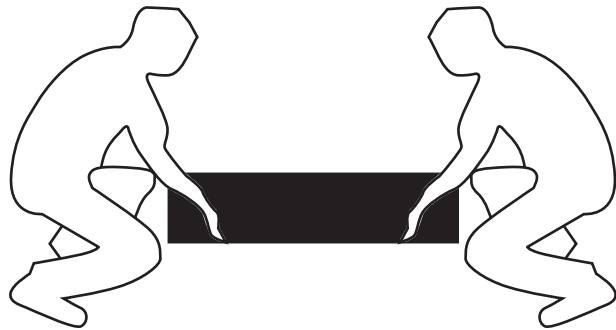

INSTALLATIE VOORSCHRIFT

Nisdeur zonder profiel

Zonder NANO

NANO

NANO garantie: 5 jaar bij normaal gebruik
LET OP: gebruik geen grove scherpe voorwerpen, zoals schuursponsjes of staalwol om het glas schoon te maken.