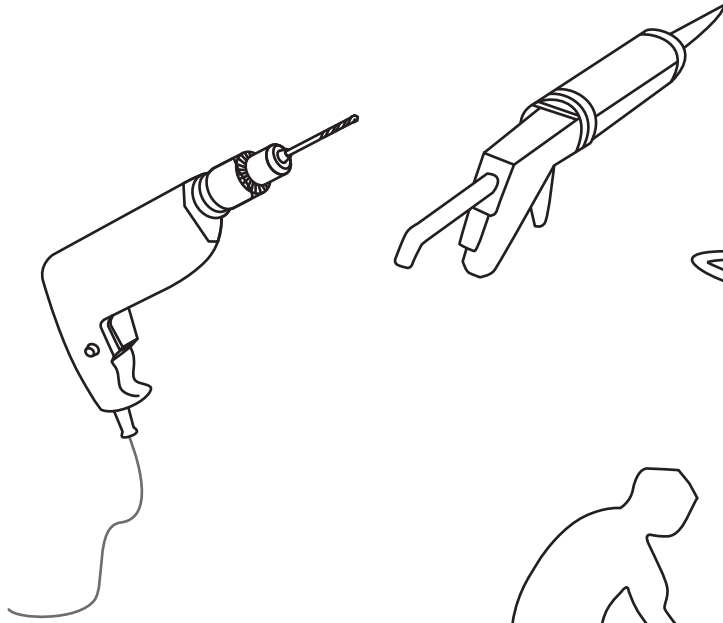

INSTALLATIE VOORSCHRIFT

Nisdeur zonder profiel

Zonder NANO

NANO

NANO garantie: 5 jaar bij normaal gebruik
LET OP: gebruik geen grove scherpe voorwerpen, zoals schuursponsjes of staalwol om het glas schoon te maken.

2

Please check the hinge if still fixed well, if not, please tighten the hinge as the picture shows.

4

- $\Phi 7\text{mm}$
- X8 5x38
- X8 $\Phi 8 \times 38$