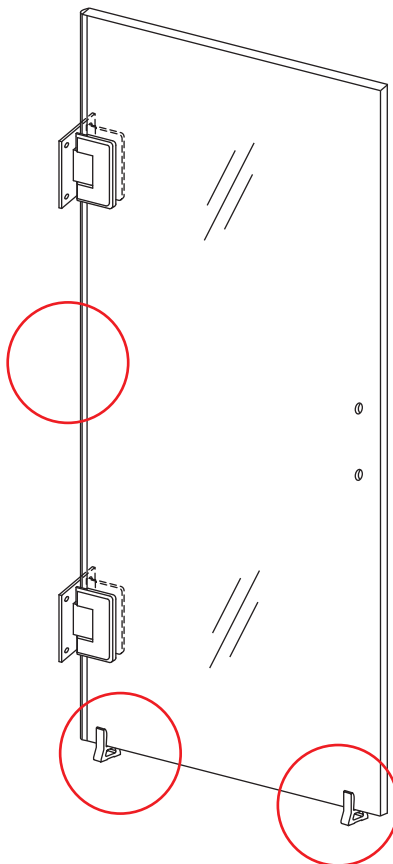

INSTALLATIE VOORSCHRIFT

Nisdeur zonder profiel

Zonder NANO

NANO

NANO garantie: 5 jaar bij normaal gebruik
LET OP: gebruik geen grove scherpe voorwerpen, zoals schuursponsjes of staalwol om het glas schoon te maken.

2

Please check the hinge if still fixed well, if not, please tighten the hinge as the picture shows.

4

- $\Phi 7\text{mm}$
- X8 5x38
- X8 $\Phi 8 \times 38$