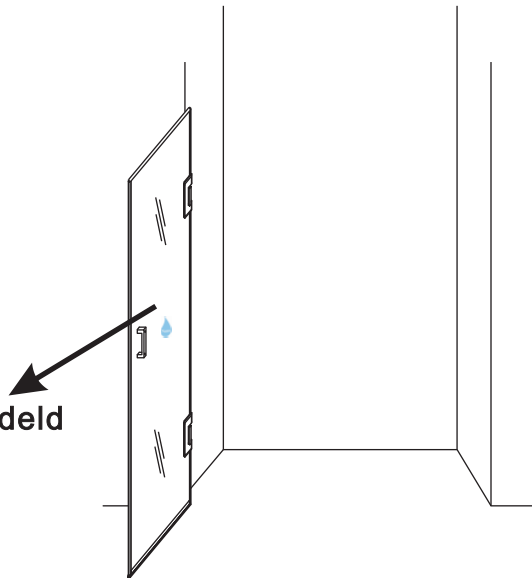

INSTALLATIE VOORSCHRIFT

Nisdeur zonder profiel

Zonder NANO

NANO

beide zijden NANO behandeld

beide zijden NANO behandeld

NANO garantie: 5 jaar bij normaal gebruik
LET OP: gebruik geen grove scherpe voorwerpen, zoals schuursponsjes of staalwol om het glas schoon te maken.

2

Please check the hinge if still fixed well, if not, please tighten the hinge as the picture shows.

4

- $\Phi 7\text{mm}$
- X8 5x38
- X8 $\Phi 8 \times 38$