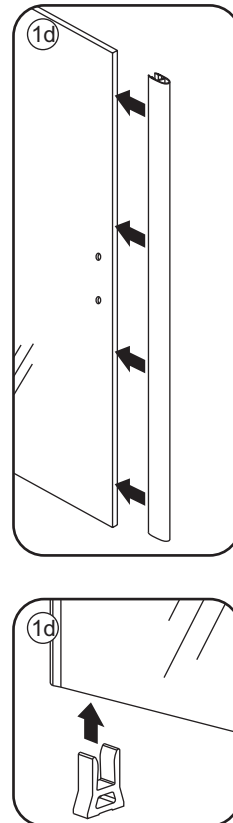

INSTALLATIE VOORSCHRIFT

Nisdeur zonder profiel

Zonder NANO

NANO

beide zijden NANO behandeld

beide zijden NANO behandeld

NANO garantie: 5 jaar bij normaal gebruik
LET OP: gebruik geen grove scherpe voorwerpen, zoals schuursponsjes of staalwol om het glas schoon te maken.

2

Please check the hinge if still fixed well, if not, please tighten the hinge as the picture shows.

4

- $\Phi 7\text{mm}$
- X8 5x38
- X8 $\Phi 8 \times 38$