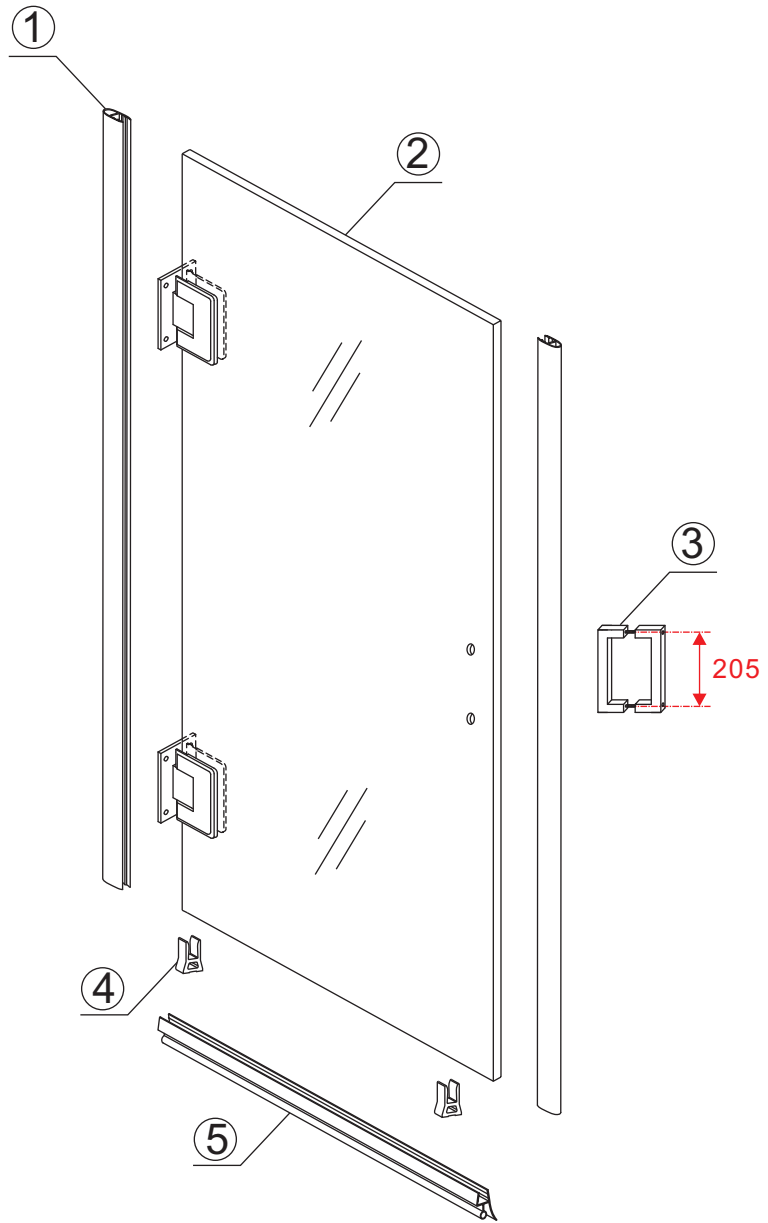

INSTALLATIE VOORSCHRIFT

Nisdeur zonder profiel

Zonder NANO

NANO

beide zijden NANO behandeld

beide zijden NANO behandeld

NANO garantie: 5 jaar bij normaal gebruik
LET OP: gebruik geen grove scherpe voorwerpen, zoals schuursponsjes of staalwol om het glas schoon te maken.

2

Please check the hinge if still fixed well, if not, please tighten the hinge as the picture shows.

4

- $\Phi 7\text{mm}$
- X8 5x38
- X8 $\Phi 8 \times 38$