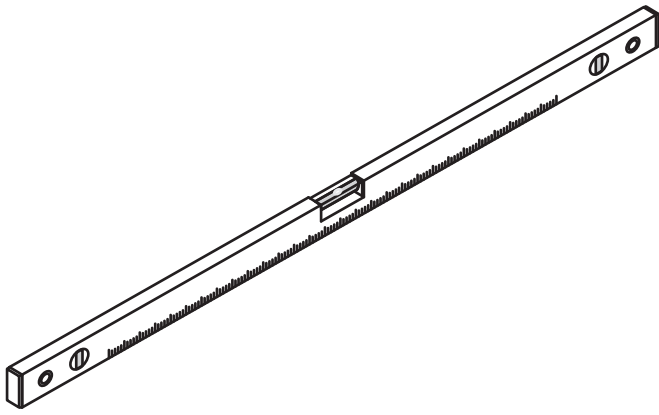

INSTALLATIE VOORSCHRIFT

Nisdeur zonder profiel

Zonder NANO

NANO

beide zijden NANO behandeld

beide zijden NANO behandeld

NANO garantie: 5 jaar bij normaal gebruik
LET OP: gebruik geen grove scherpe voorwerpen, zoals schuursponsjes of staalwol om het glas schoon te maken.

2

Please check the hinge if still fixed well, if not, please tighten the hinge as the picture shows.

4

- $\Phi 7\text{mm}$
- X8 5x38
- X8 $\Phi 8 \times 38$