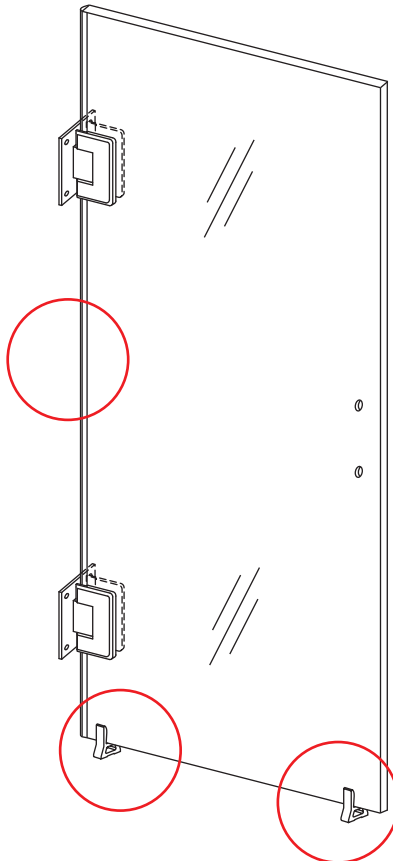

INSTALLATIE VOORSCHRIFT

Nisdeur zonder profiel

Zonder NANO

NANO

beide zijden NANO behandeld

beide zijden NANO behandeld

NANO garantie: 5 jaar bij normaal gebruik
LET OP: gebruik geen grove scherpe voorwerpen, zoals schuursponsjes of staalwol om het glas schoon te maken.

2

Please check the hinge if still fixed well, if not, please tighten the hinge as the picture shows.

4

- $\Phi 7\text{mm}$
- X8 5x38
- X8 $\Phi 8 \times 38$