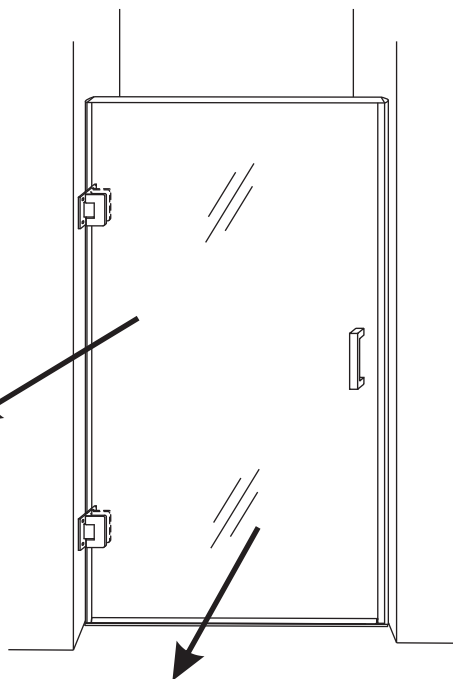

INSTALLATIE VOORSCHRIFT

Nisdeur zonder profiel

Zonder NANO

NANO

beide zijden NANO behandeld

beide zijden NANO behandeld

NANO garantie: 5 jaar bij normaal gebruik
LET OP: gebruik geen grove scherpe voorwerpen, zoals schuursponsjes of staalwol om het glas schoon te maken.

2

Please check the hinge if still fixed well, if not, please tighten the hinge as the picture shows.

4

- $\Phi 7\text{mm}$
- X8 5x38
- X8 $\Phi 8 \times 38$