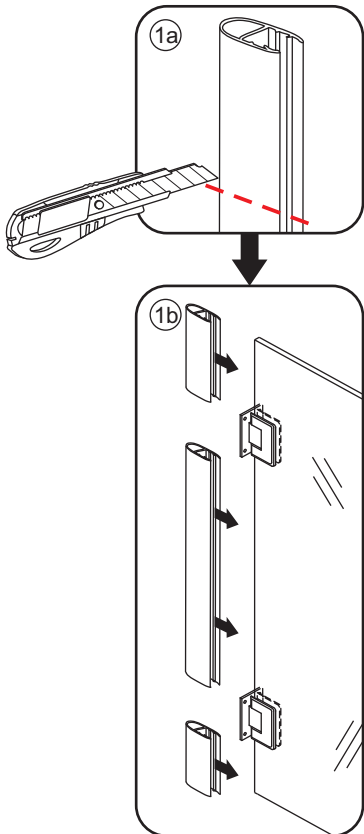

INSTALLATIE VOORSCHRIFT

Nisdeur zonder profiel

Zonder NANO

NANO

beide zijden NANO behandeld

beide zijden NANO behandeld

NANO garantie: 5 jaar bij normaal gebruik
LET OP: gebruik geen grove scherpe voorwerpen, zoals schuursponsjes of staalwol om het glas schoon te maken.

2

Please check the hinge if still fixed well, if not, please tighten the hinge as the picture shows.

4

- $\Phi 7\text{mm}$
- X8 5x38
- X8 $\Phi 8 \times 38$