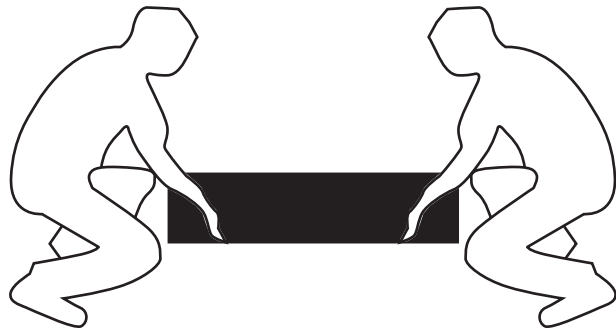

INSTALLATIE VOORSCHRIFT

Nisdeur zonder profiel

Zonder NANO

NANO

beide zijden NANO behandeld

beide zijden NANO behandeld

NANO garantie: 5 jaar bij normaal gebruik
LET OP: gebruik geen grove scherpe voorwerpen, zoals schuursponsjes of staalwol om het glas schoon te maken.