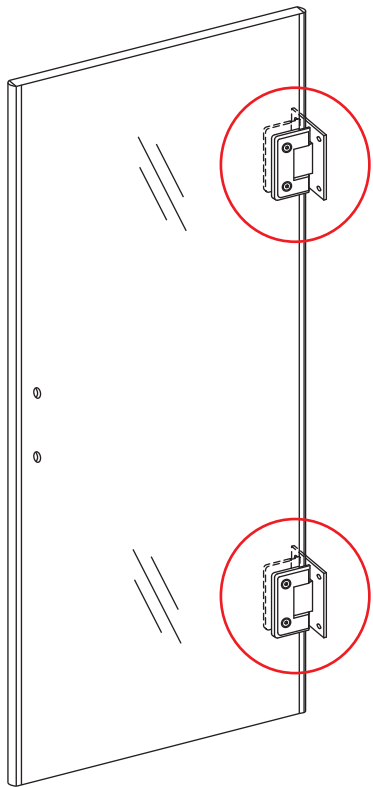

INSTALLATIE VOORSCHRIFT

Nisdeur zonder profiel

Zonder NANO

NANO

beide zijden NANO behandeld

beide zijden NANO behandeld

NANO garantie: 5 jaar bij normaal gebruik
LET OP: gebruik geen grove scherpe voorwerpen, zoals schuursponsjes of staalwol om het glas schoon te maken.

2

Please check the hinge if still fixed well, if not, please tighten the hinge as the picture shows.

4

- $\Phi 7\text{mm}$
- X8 5x38
- X8 $\Phi 8 \times 38$