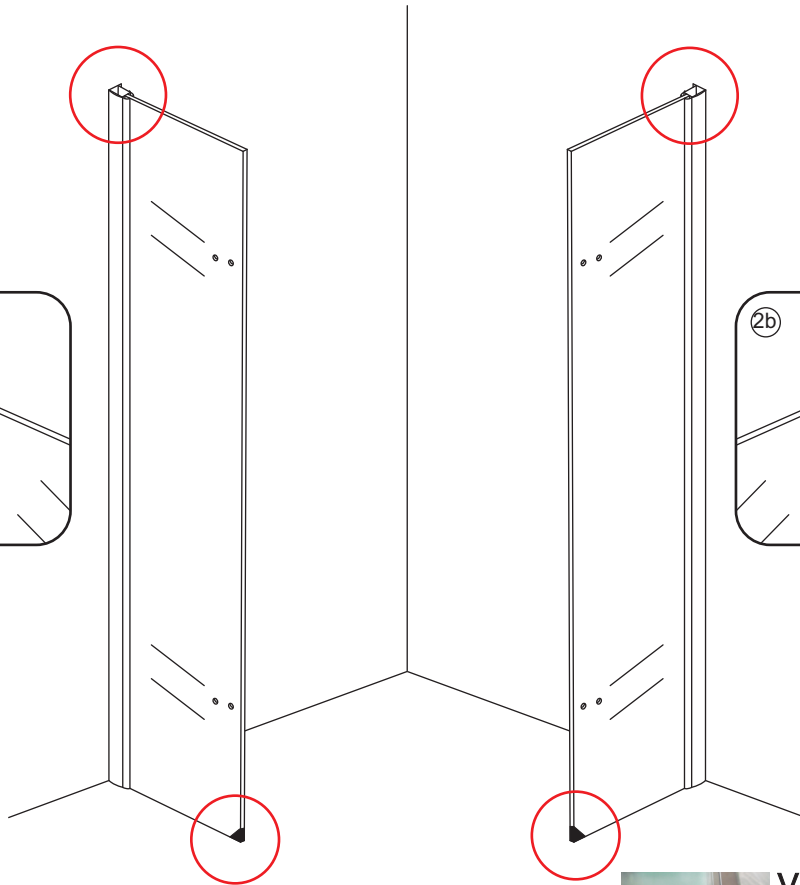

INSTALLATIE VOORSCHRIFT

Hoekinstap (2 deuren) met nano behandeld glas

900x900x2000mm

(880-900) x (880-900) x 2000mm

Zonder NANO

NANO

NANO kant aan de binnenzijde
Te herkennen aan de sticker

NANO kant aan de binnenzijde
Te herkennen aan de sticker

1

- | | | | | | |
|------|------|------|------|--------------------------------|--------------------------------|
| ① X2 | ② X2 | ③ X2 | ④ X2 | ⑤ X2 | ⑥ X2 |
| ⑦ X1 | ⑧ X1 | ⑨ X2 | ⑩ X2 | ⑪ X2 | ⑫ X2
(L1+L1)-A
(L2+L2)-A |
| ⑬ X2 | ⑭ X2 | ⑮ X1 | ⑯ X2 | ⑰ X2
(R1+R1)-A
(R2+R2)-A | ⑱ X8 |
| X23 | X15 | | | | |

3

Verwijder de zwarte hoekbeschermers pas als de cabine helemaal is geïnstalleerd!

5

6

7

- $\Phi 6\text{mm}$
- X1 4x25
- X1 $\Phi 6 \times 30$

Voorzie alleen de
buitenzijde van de
cabine van siliconenkit.