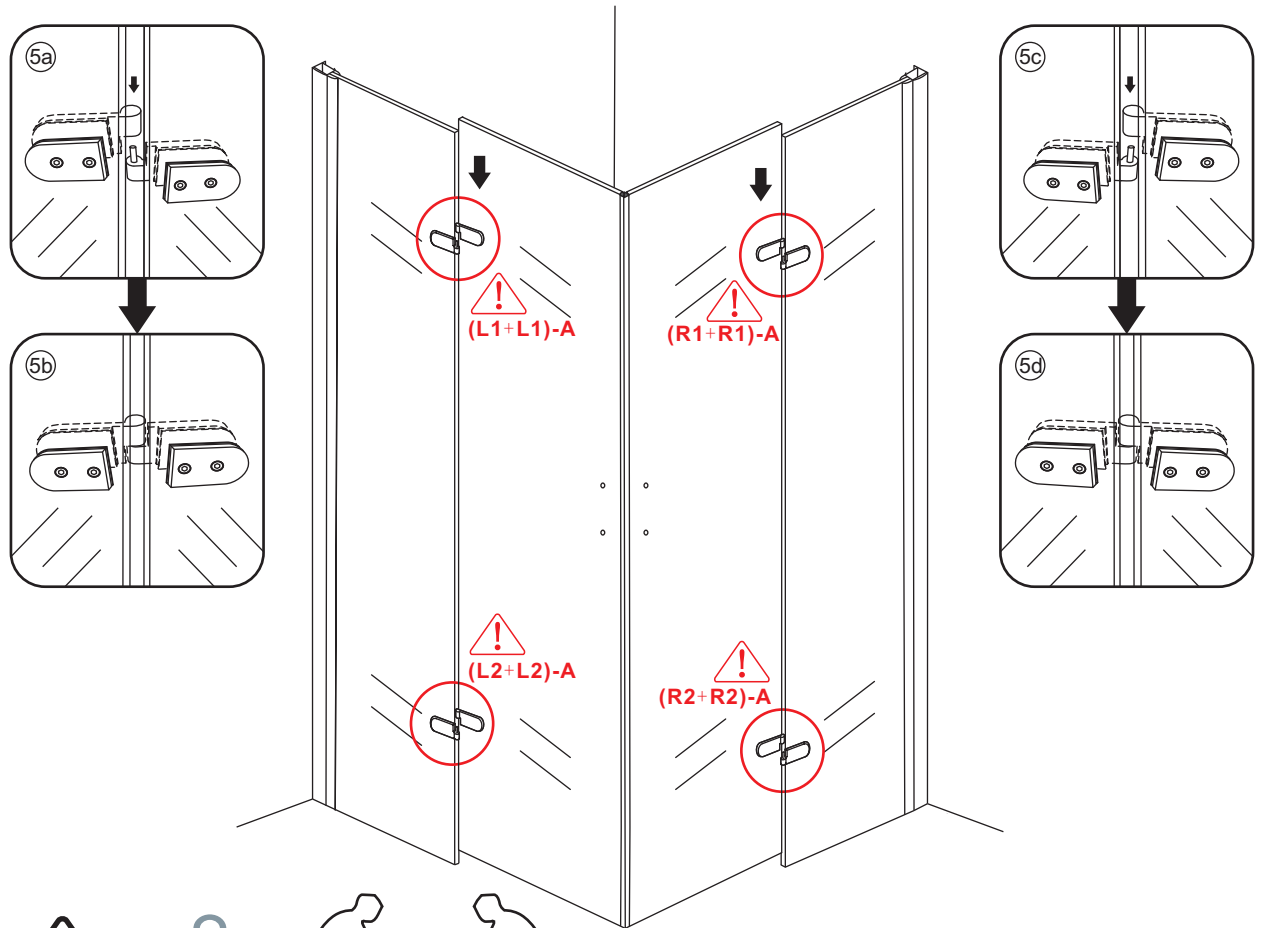

INSTALLATIE VOORSCHRIFT

Hoekinstap (2 deuren) met nano behandeld glas

900x900x2000mm

(880-900) x (880-900) x 2000mm

Zonder NANO

NANO

NANO kant aan de binnenzijde
Te herkennen aan de sticker

NANO kant aan de binnenzijde
Te herkennen aan de sticker

1

- | | | | | | |
|------|------|------|------|--------------------------------|--------------------------------|
| ① X2 | ② X2 | ③ X2 | ④ X2 | ⑤ X2 | ⑥ X2 |
| ⑦ X1 | ⑧ X1 | ⑨ X2 | ⑩ X2 | ⑪ X2 | ⑫ X2
(L1+L1)-A
(L2+L2)-A |
| ⑬ X2 | ⑭ X2 | ⑮ X1 | ⑯ X2 | ⑰ X2
(R1+R1)-A
(R2+R2)-A | ⑱ X8 |
| X23 | X15 | | | | |

3

Verwijder de zwarte hoekbeschermers pas als de cabine helemaal is geïnstalleerd!

5

6

7

- $\Phi 6\text{mm}$
- X1 4x25
- X1 $\Phi 6 \times 30$

Voorzie alleen de
buitenzijde van de
cabine van siliconenkit.