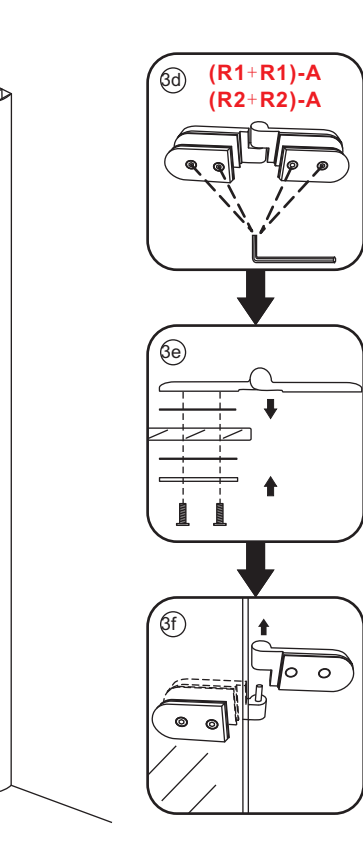

INSTALLATIE VOORSCHRIFT

Hoekinstap (2 deuren) met nano behandeld glas

900x900x2000mm

(880-900) x (880-900) x 2000mm

Zonder NANO

NANO

NANO kant aan de binnenzijde
Te herkennen aan de sticker

NANO kant aan de binnenzijde
Te herkennen aan de sticker

1

- | | | | | | |
|------|------|------|------|--------------------------------|--------------------------------|
| ① X2 | ② X2 | ③ X2 | ④ X2 | ⑤ X2 | ⑥ X2 |
| ⑦ X1 | ⑧ X1 | ⑨ X2 | ⑩ X2 | ⑪ X2 | ⑫ X2
(L1+L1)-A
(L2+L2)-A |
| ⑬ X2 | ⑭ X2 | ⑮ X1 | ⑯ X2 | ⑰ X2
(R1+R1)-A
(R2+R2)-A | ⑱ X8 |
| X23 | X15 | | | | |

3

Verwijder de zwarte hoekbeschermers pas als de cabine helemaal is geïnstalleerd!

5

6

7

- $\Phi 6\text{mm}$
- X1 4x25
- X1 $\Phi 6 \times 30$

Voorzie alleen de
buitenzijde van de
cabine van siliconenkit.