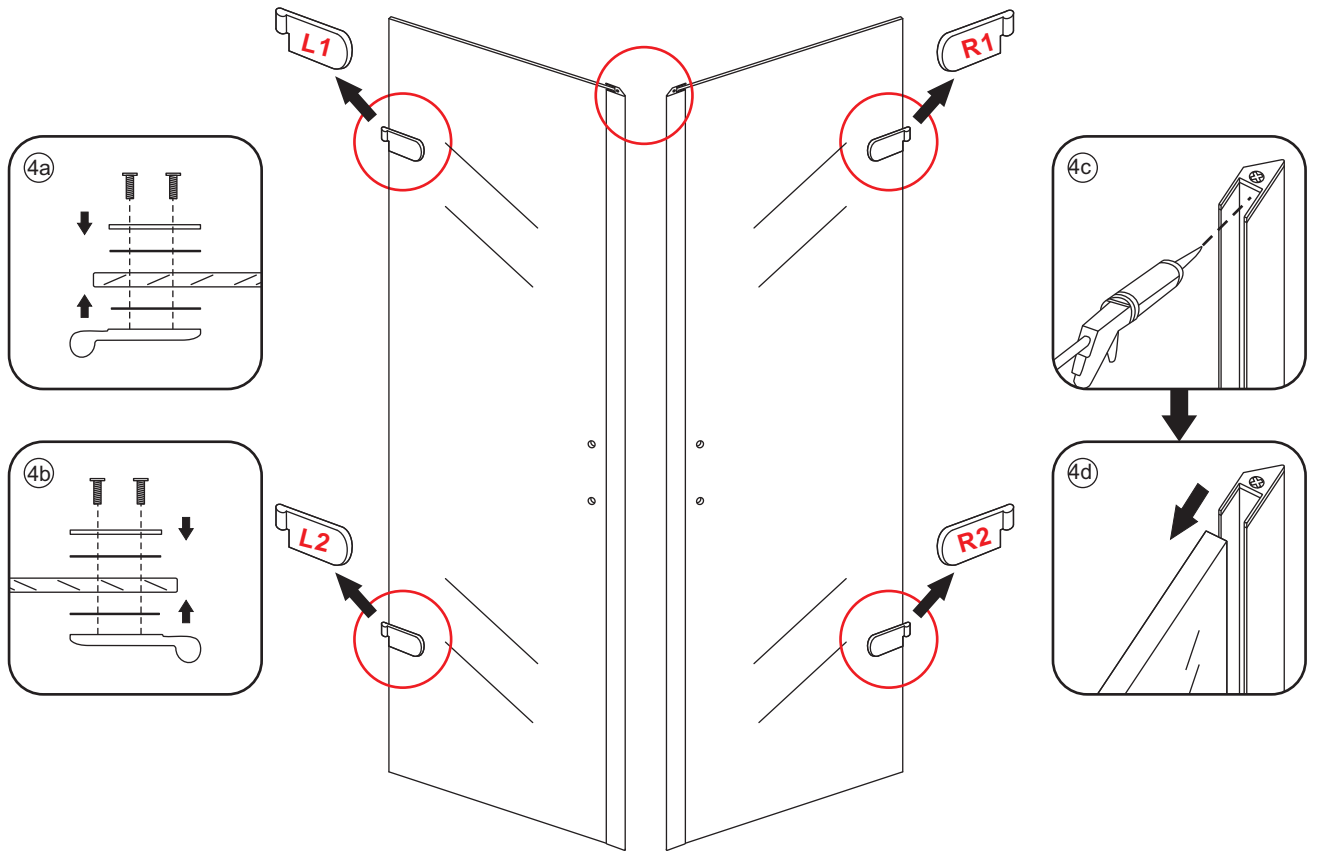

INSTALLATIE VOORSCHRIFT

Hoekinstap (2 deuren) met nano behandeld glas

900x900x2000mm

(880-900) x (880-900) x 2000mm

Zonder NANO

NANO

NANO kant aan de binnenzijde
Te herkennen aan de sticker

NANO kant aan de binnenzijde
Te herkennen aan de sticker

3

Verwijder de zwarte hoekbeschermers pas als de cabine helemaal is geïnstalleerd!

5

6

7

- $\Phi 6\text{mm}$
- X1 4x25
- X1 $\Phi 6 \times 30$

Voorzie alleen de
buitenzijde van de
cabine van siliconenkit.