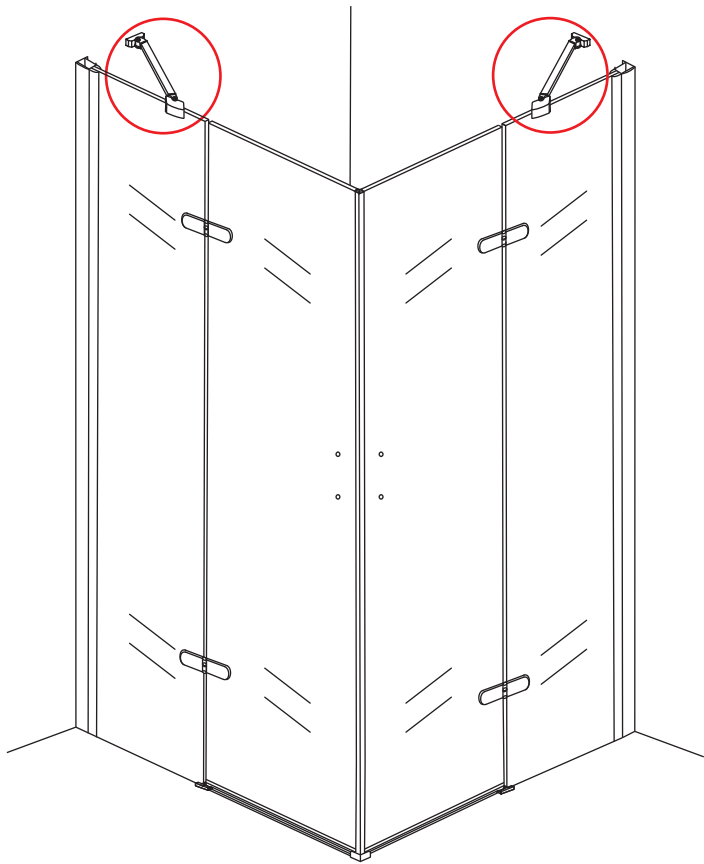

INSTALLATIE VOORSCHRIFT

Hoekinstap (2 deuren) met nano behandeld glas

900x900x2000mm

(880-900) x (880-900) x 2000mm

Zonder NANO

NANO

NANO kant aan de binnenzijde
Te herkennen aan de sticker

NANO kant aan de binnenzijde
Te herkennen aan de sticker

3

Verwijder de zwarte hoekbeschermers pas als de cabine helemaal is geïnstalleerd!

5

6

7

- $\Phi 6\text{mm}$
- X1 4x25
- X1 $\Phi 6 \times 30$

Voorzie alleen de
buitenzijde van de
cabine van siliconenkit.