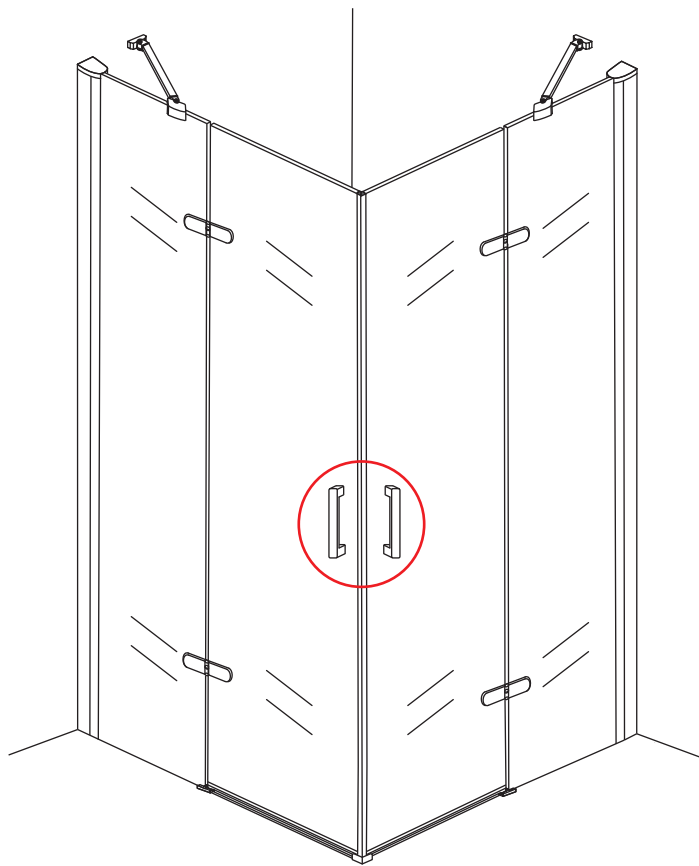

INSTALLATIE VOORSCHRIFT

Hoekinstap (2 deuren) met nano behandeld glas

900x900x2000mm

(880-900) x (880-900) x 2000mm

Zonder NANO

NANO

NANO kant aan de binnenzijde
Te herkennen aan de sticker

NANO kant aan de binnenzijde
Te herkennen aan de sticker

3

Verwijder de zwarte hoekbeschermers pas als de cabine helemaal is geïnstalleerd!

5

6

7

- $\Phi 6\text{mm}$
- X1 4x25
- X1 $\Phi 6 \times 30$

Voorzie alleen de
buitenzijde van de
cabine van siliconenkit.