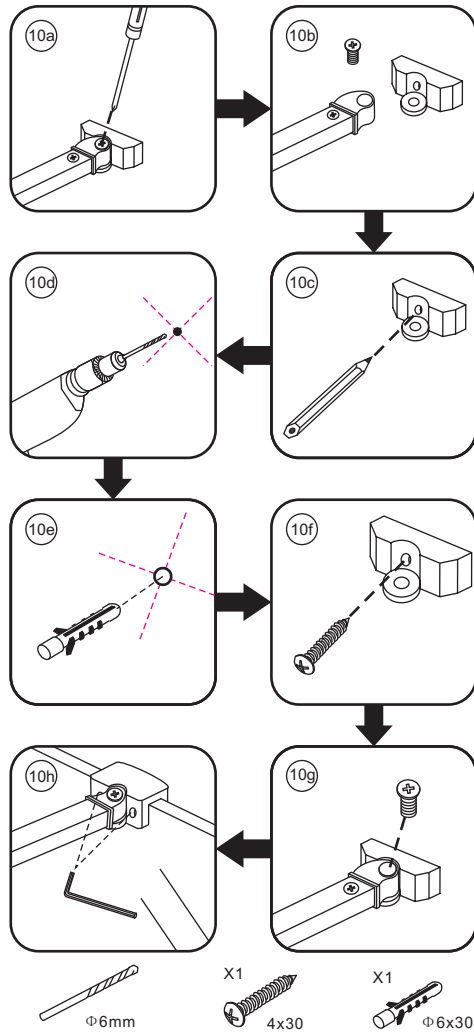

INSTALLATIE VOORSCHRIFT

Hoekinstap (2 deuren) met nano behandeld glas

900x900x2000mm

(880-900) x (880-900) x 2000mm

Zonder NANO

NANO

NANO kant aan de binnenzijde
Te herkennen aan de sticker

NANO kant aan de binnenzijde
Te herkennen aan de sticker

1

- | | | | | | |
|------|------|------|------|--------------------------------|--------------------------------|
| ① X2 | ② X2 | ③ X2 | ④ X2 | ⑤ X2 | ⑥ X2 |
| ⑦ X1 | ⑧ X1 | ⑨ X2 | ⑩ X2 | ⑪ X2 | ⑫ X2
(L1+L1)-A
(L2+L2)-A |
| ⑬ X2 | ⑭ X2 | ⑮ X1 | ⑯ X2 | ⑰ X2
(R1+R1)-A
(R2+R2)-A | ⑱ X8 |
| X23 | X15 | | | | |

3

Verwijder de zwarte hoekbeschermers pas als de cabine helemaal is geïnstalleerd!

5

6

7

- $\Phi 6\text{mm}$
- X1 4x25
- X1 $\Phi 6 \times 30$

Voorzie alleen de
buitenzijde van de
cabine van siliconenkit.