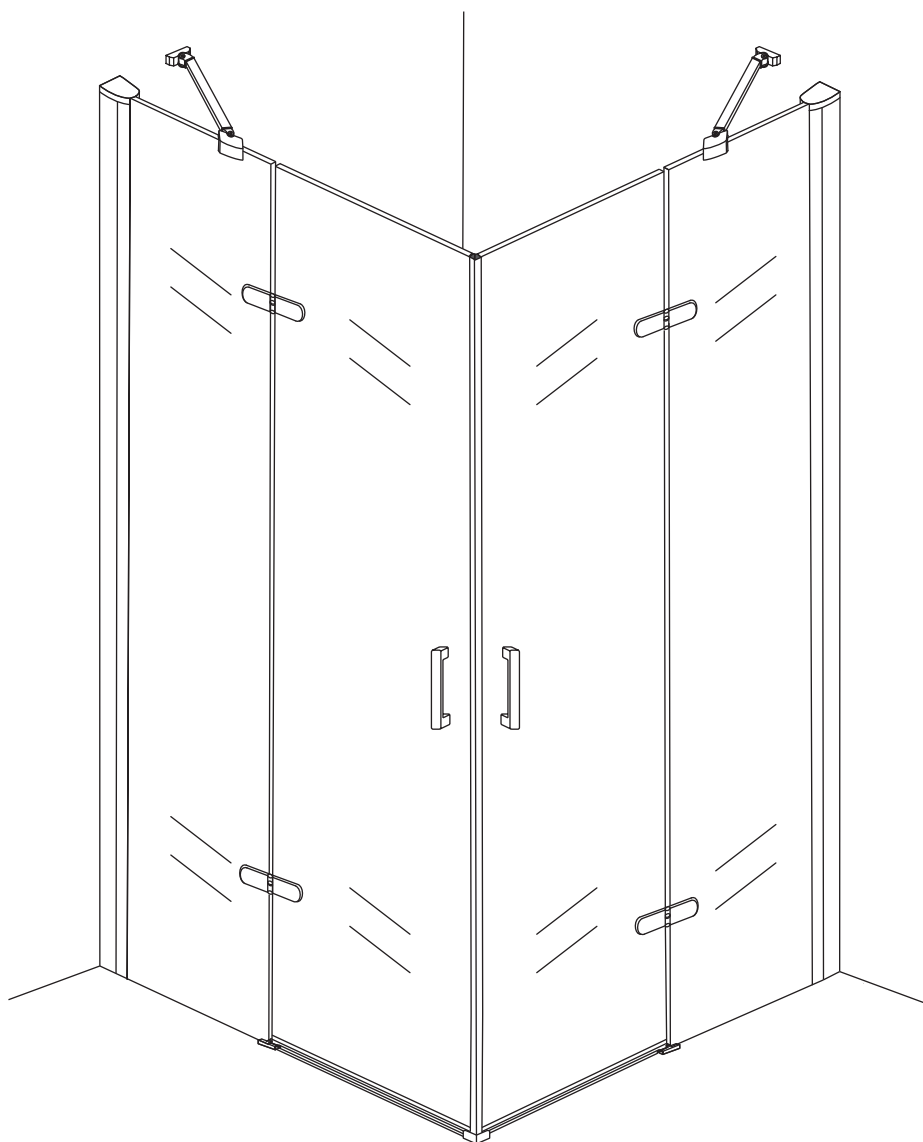

INSTALLATIE VOORSCHRIFT

Hoekinstap (2 deuren) met nano behandeld glas

900x900x2000mm

(880-900) x (880-900) x 2000mm

Zonder NANO

NANO

NANO kant aan de binnenzijde
Te herkennen aan de sticker

NANO kant aan de binnenzijde
Te herkennen aan de sticker