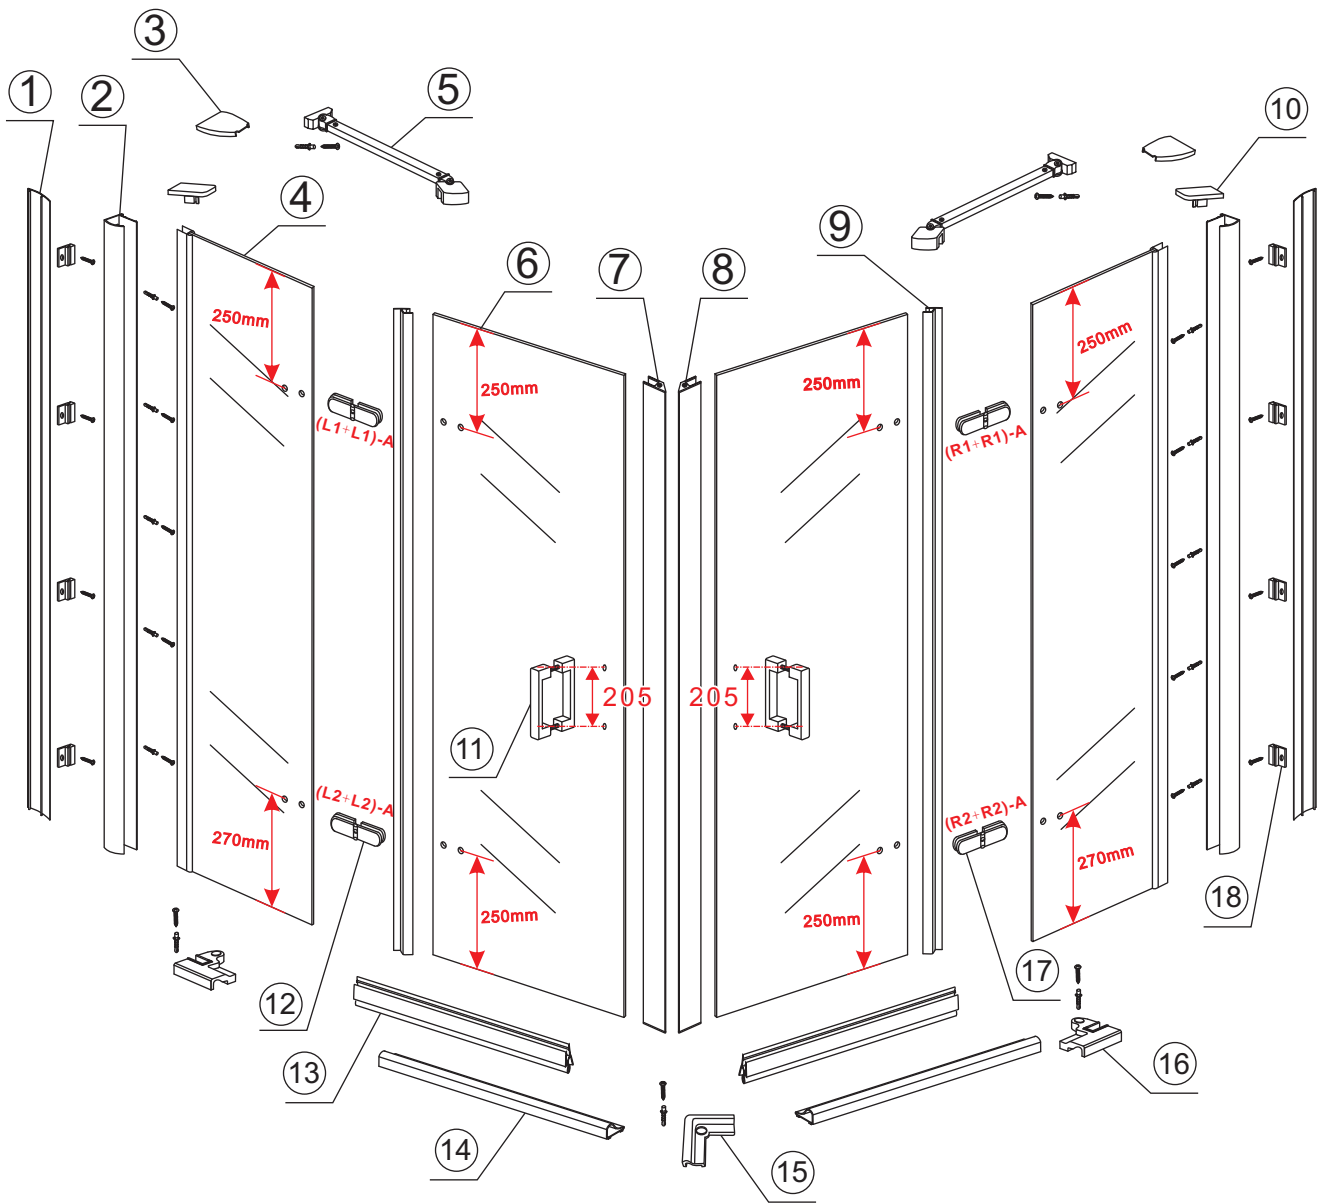

INSTALLATIE VOORSCHRIFT

Hoekinstap (2 deuren) met nano behandeld glas

900x900x2000mm

(880-900) x (880-900) x 2000mm

Zonder NANO

NANO

NANO kant aan de binnenzijde
Te herkennen aan de sticker

NANO kant aan de binnenzijde
Te herkennen aan de sticker

1

- | | | | | | |
|------|------|------|------|--------------------------------|--------------------------------|
| ① X2 | ② X2 | ③ X2 | ④ X2 | ⑤ X2 | ⑥ X2 |
| ⑦ X1 | ⑧ X1 | ⑨ X2 | ⑩ X2 | ⑪ X2 | ⑫ X2
(L1+L1)-A
(L2+L2)-A |
| ⑬ X2 | ⑭ X2 | ⑮ X1 | ⑯ X2 | ⑰ X2
(R1+R1)-A
(R2+R2)-A | ⑱ X8 |
| X23 | X15 | | | | |