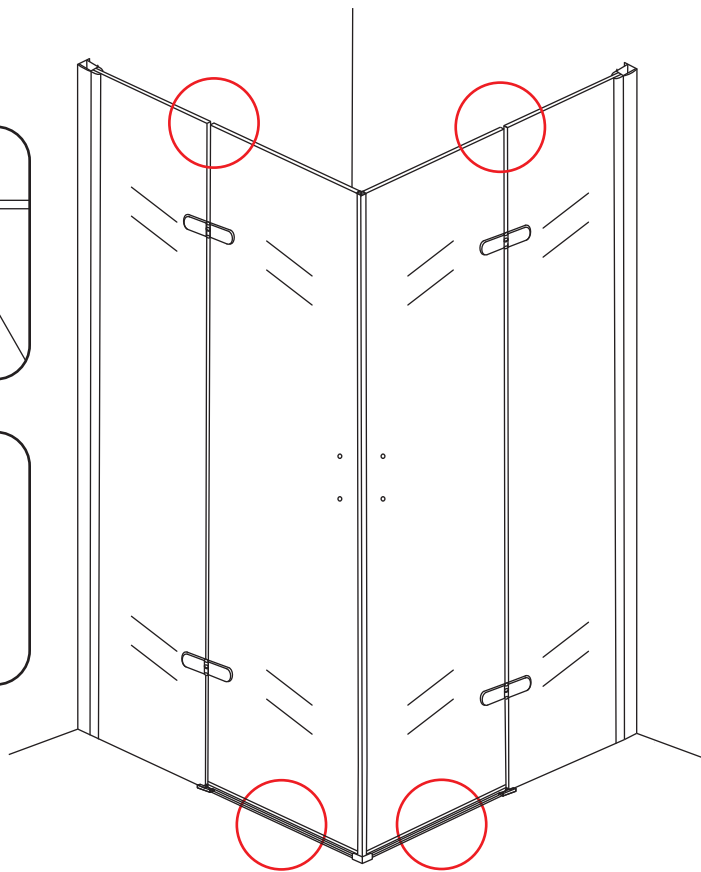

INSTALLATIE VOORSCHRIFT

Hoekinstap (2 deuren) met nano behandeld glas

900x900x2000mm

(880-900) x (880-900) x 2000mm

Zonder NANO

NANO

NANO kant aan de binnenzijde
Te herkennen aan de sticker

NANO kant aan de binnenzijde
Te herkennen aan de sticker

1

- | | | | | | |
|------|------|------|------|--------------------------------|--------------------------------|
| ① X2 | ② X2 | ③ X2 | ④ X2 | ⑤ X2 | ⑥ X2 |
| ⑦ X1 | ⑧ X1 | ⑨ X2 | ⑩ X2 | ⑪ X2 | ⑫ X2
(L1+L1)-A
(L2+L2)-A |
| ⑬ X2 | ⑭ X2 | ⑮ X1 | ⑯ X2 | ⑰ X2
(R1+R1)-A
(R2+R2)-A | ⑱ X8 |
| X23 | X15 | | | | |

3

Verwijder de zwarte hoekbeschermers pas als de cabine helemaal is geïnstalleerd!

5

6

7

- $\Phi 6\text{mm}$
- X1 4x25
- X1 $\Phi 6 \times 30$

Voorzie alleen de
buitenzijde van de
cabine van siliconenkit.