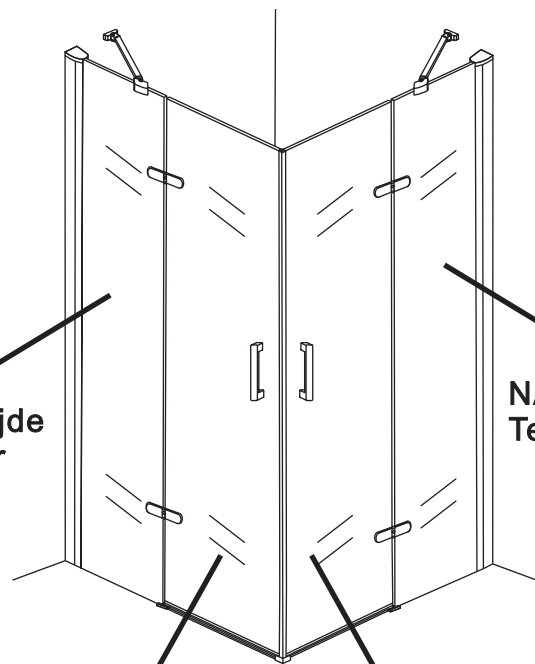

INSTALLATIE VOORSCHRIFT

Hoekinstap (2 deuren) met nano behandeld glas

900x900x2000mm

(880-900) x (880-900) x 2000mm

Zonder NANO

NANO

NANO kant aan de binnenzijde
Te herkennen aan de sticker

NANO kant aan de binnenzijde
Te herkennen aan de sticker