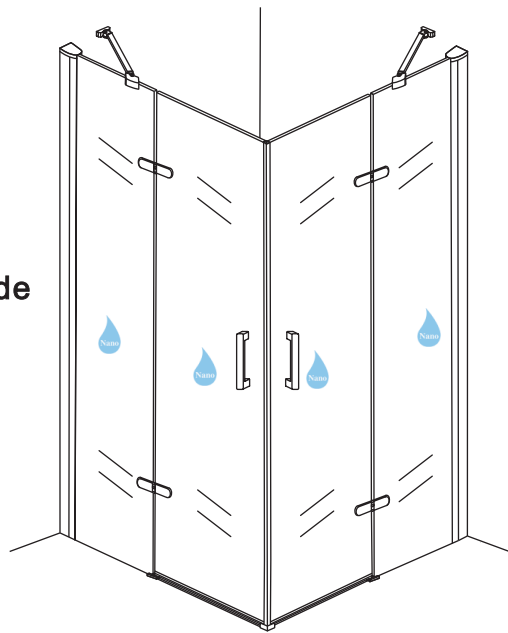

INSTALLATIE VOORSCHRIFT

Hoekinstap (2 deuren) met nano behandeld glas

900x900x2000mm

(880-900) x (880-900) x 2000mm

Zonder NANO

NANO

NANO kant aan de binnenzijde
Te herkennen aan de sticker

NANO kant aan de binnenzijde
Te herkennen aan de sticker