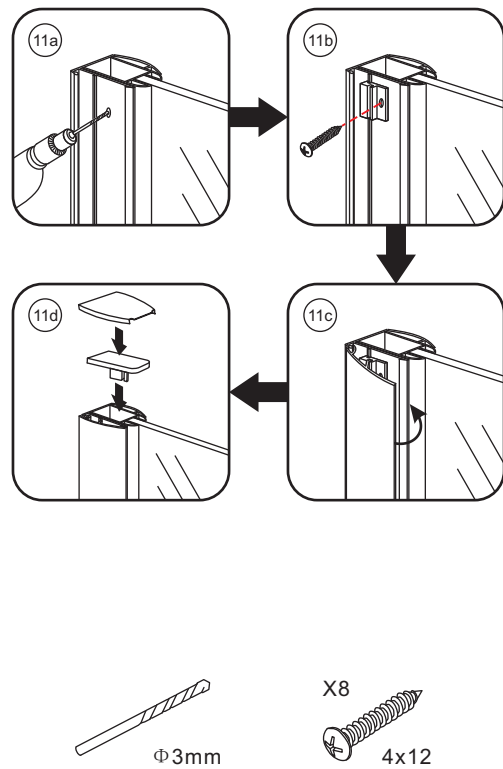

INSTALLATIE VOORSCHRIFT

Hoekinstap (2 deuren) met nano behandeld glas

900x900x2000mm

(880-900) x (880-900) x 2000mm

Zonder NANO

NANO

NANO kant aan de binnenzijde
Te herkennen aan de sticker

NANO kant aan de binnenzijde
Te herkennen aan de sticker

3

Verwijder de zwarte hoekbeschermers pas als de cabine helemaal is geïnstalleerd!

5

6

7

- $\Phi 6\text{mm}$
- X1 4x25
- X1 $\Phi 6 \times 30$

Voorzie alleen de
buitenzijde van de
cabine van siliconenkit.