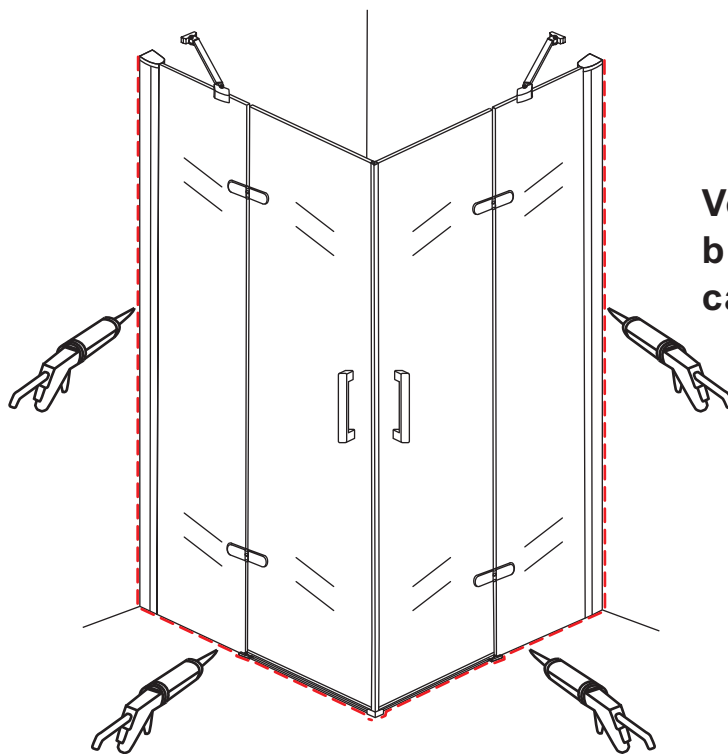

INSTALLATIE VOORSCHRIFT

Hoekinstap (2 deuren) met nano behandeld glas

900x900x2000mm

(880-900) x (880-900) x 2000mm

Zonder NANO

NANO

NANO kant aan de binnenzijde
Te herkennen aan de sticker

NANO kant aan de binnenzijde
Te herkennen aan de sticker

3

Verwijder de zwarte hoekbeschermers pas als de cabine helemaal is geïnstalleerd!

5

6

7

- $\Phi 6\text{mm}$
- X1 4x25
- X1 $\Phi 6 \times 30$

Voorzie alleen de
buitenzijde van de
cabine van siliconenkit.