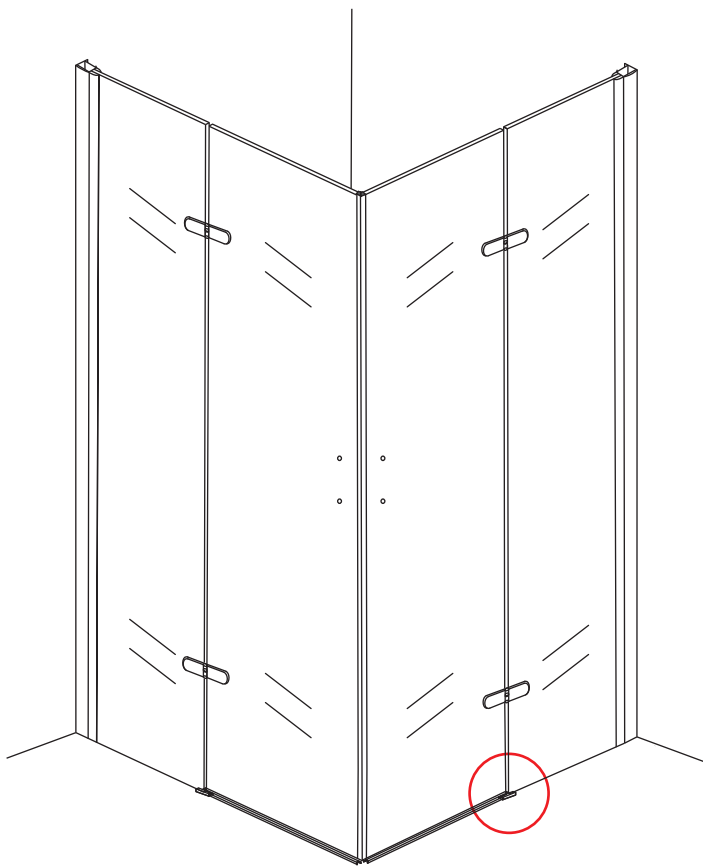

INSTALLATIE VOORSCHRIFT

Hoekinstap (2 deuren) met nano behandeld glas

900x900x2000mm

(880-900) x (880-900) x 2000mm

Zonder NANO

NANO

NANO kant aan de binnenzijde
Te herkennen aan de sticker

NANO kant aan de binnenzijde
Te herkennen aan de sticker

3

Verwijder de zwarte hoekbeschermers pas als de cabine helemaal is geïnstalleerd!

5

6

7

- $\Phi 6\text{mm}$
- X1 4x25
- X1 $\Phi 6 \times 30$

Voorzie alleen de
buitenzijde van de
cabine van siliconenkit.