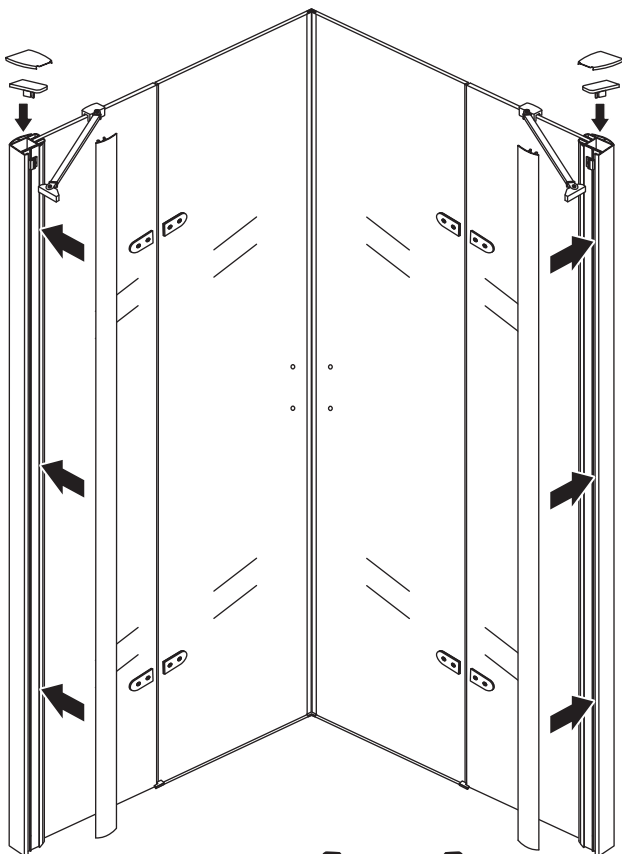

INSTALLATIE VOORSCHRIFT

Hoekinstap (2 deuren) met nano behandeld glas

900x900x2000mm

(880-900) x (880-900) x 2000mm

Zonder NANO

NANO

NANO kant aan de binnenzijde
Te herkennen aan de sticker

NANO kant aan de binnenzijde
Te herkennen aan de sticker

3

Verwijder de zwarte hoekbeschermers pas als de cabine helemaal is geïnstalleerd!

5

6

7

- $\Phi 6\text{mm}$
- X1 4x25
- X1 $\Phi 6 \times 30$

Voorzie alleen de
buitenzijde van de
cabine van siliconenkit.