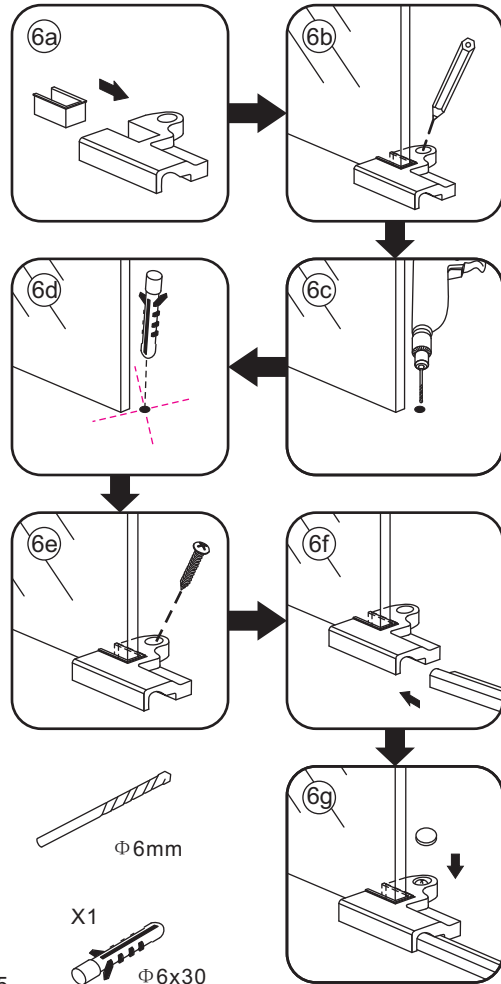

INSTALLATIE VOORSCHRIFT

Hoekinstap (2 deuren) met nano behandeld glas

900x900x2000mm

(880-900) x (880-900) x 2000mm

Zonder NANO

NANO

NANO kant aan de binnenzijde
Te herkennen aan de sticker

NANO kant aan de binnenzijde
Te herkennen aan de sticker

1

- | | | | | | |
|------|------|------|------|--------------------------------|--------------------------------|
| ① X2 | ② X2 | ③ X2 | ④ X2 | ⑤ X2 | ⑥ X2 |
| ⑦ X1 | ⑧ X1 | ⑨ X2 | ⑩ X2 | ⑪ X2 | ⑫ X2
(L1+L1)-A
(L2+L2)-A |
| ⑬ X2 | ⑭ X2 | ⑮ X1 | ⑯ X2 | ⑰ X2
(R1+R1)-A
(R2+R2)-A | ⑱ X8 |
| X23 | X15 | | | | |

3

Verwijder de zwarte hoekbeschermers pas als de cabine helemaal is geïnstalleerd!

5

6

7

- $\Phi 6\text{mm}$
- X1 4x25
- X1 $\Phi 6 \times 30$

Voorzie alleen de
buitenzijde van de
cabine van siliconenkit.