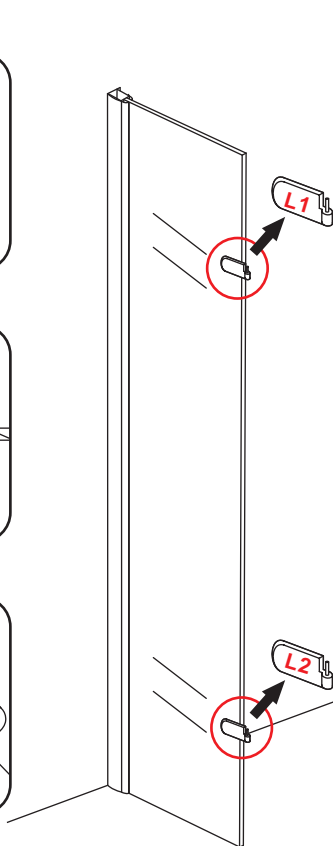

INSTALLATIE VOORSCHRIFT

Hoekinstap (2 deuren) met nano behandeld glas

900x900x2000mm

(880-900) x (880-900) x 2000mm

Zonder NANO

NANO

NANO kant aan de binnenzijde
Te herkennen aan de sticker

NANO kant aan de binnenzijde
Te herkennen aan de sticker

1

- | | | | | | |
|------|------|------|------|--------------------------------|--------------------------------|
| ① X2 | ② X2 | ③ X2 | ④ X2 | ⑤ X2 | ⑥ X2 |
| ⑦ X1 | ⑧ X1 | ⑨ X2 | ⑩ X2 | ⑪ X2 | ⑫ X2
(L1+L1)-A
(L2+L2)-A |
| ⑬ X2 | ⑭ X2 | ⑮ X1 | ⑯ X2 | ⑰ X2
(R1+R1)-A
(R2+R2)-A | ⑱ X8 |
| X23 | X15 | | | | |

3

Verwijder de zwarte hoekbeschermers pas als de cabine helemaal is geïnstalleerd!

5

6

7

- $\Phi 6\text{mm}$
- X1 4x25
- X1 $\Phi 6 \times 30$

Voorzie alleen de
buitenzijde van de
cabine van siliconenkit.