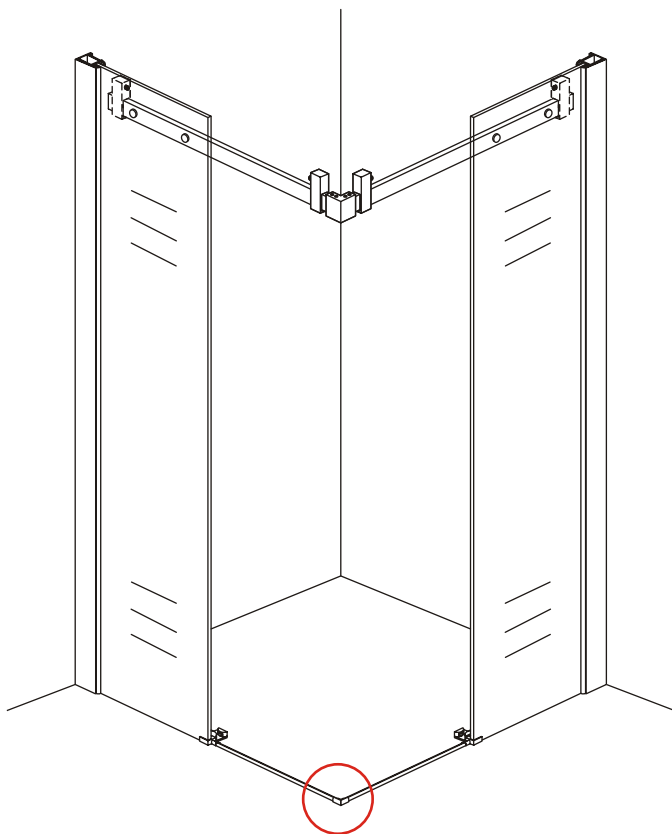

INSTALLATIE VOORSCHRIFT

HOEKINSTAP +2 SCHUIFDEUREN

900x900x2000mm

(880-900) x (880-900) x 2000mm

Zonder NANO

NANO

NANO kant aan de binnenzijde
Te herkennen aan de sticker

NANO kant aan de binnenzijde
Te herkennen aan de sticker

1

① X2	② X2	③ X2	④ X2	⑤ X4	⑥ X1
⑦ X4	⑧ X2	⑨ X4	⑩ X4	⑪ X4	⑫ X2
⑬ X2	⑭ X2	⑮ X1	⑯ X2	⑰ X2	⑱ X8
⑲ X2	X13	X21			

3

5

7

Voorzie alleen de
buitenzijde van de
cabine van siliconenkit.