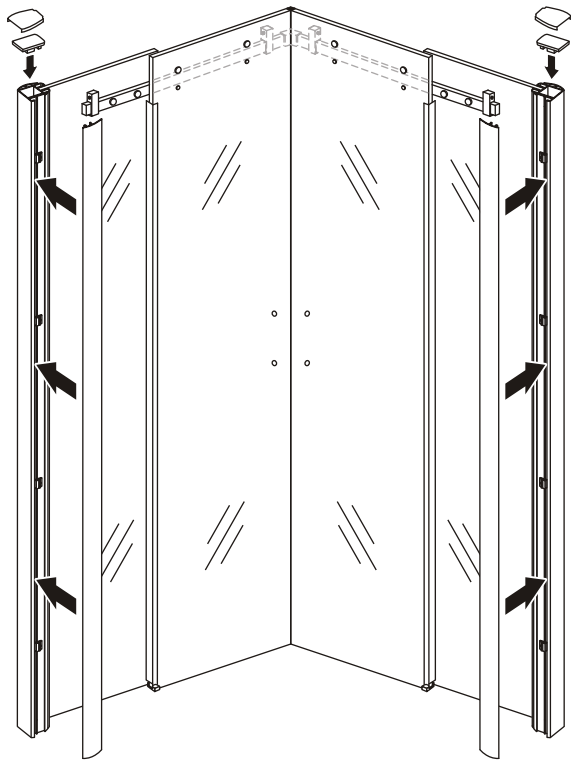

INSTALLATIE VOORSCHRIFT

HOEKINSTAP +2 SCHUIFDEUREN

900x900x2000mm

(880-900) x (880-900) x 2000mm

Zonder NANO

NANO

NANO kant aan de binnenzijde
Te herkennen aan de sticker

NANO kant aan de binnenzijde
Te herkennen aan de sticker

1

① X2	② X2	③ X2	④ X2	⑤ X4	⑥ X1
⑦ X4	⑧ X2	⑨ X4	⑩ X4	⑪ X4	⑫ X2
⑬ X2	⑭ X2	⑮ X1	⑯ X2	⑰ X2	⑱ X8
⑲ X2	X13	X21			

3

5

7

Voorzie alleen de
buitenzijde van de
cabine van siliconenkit.