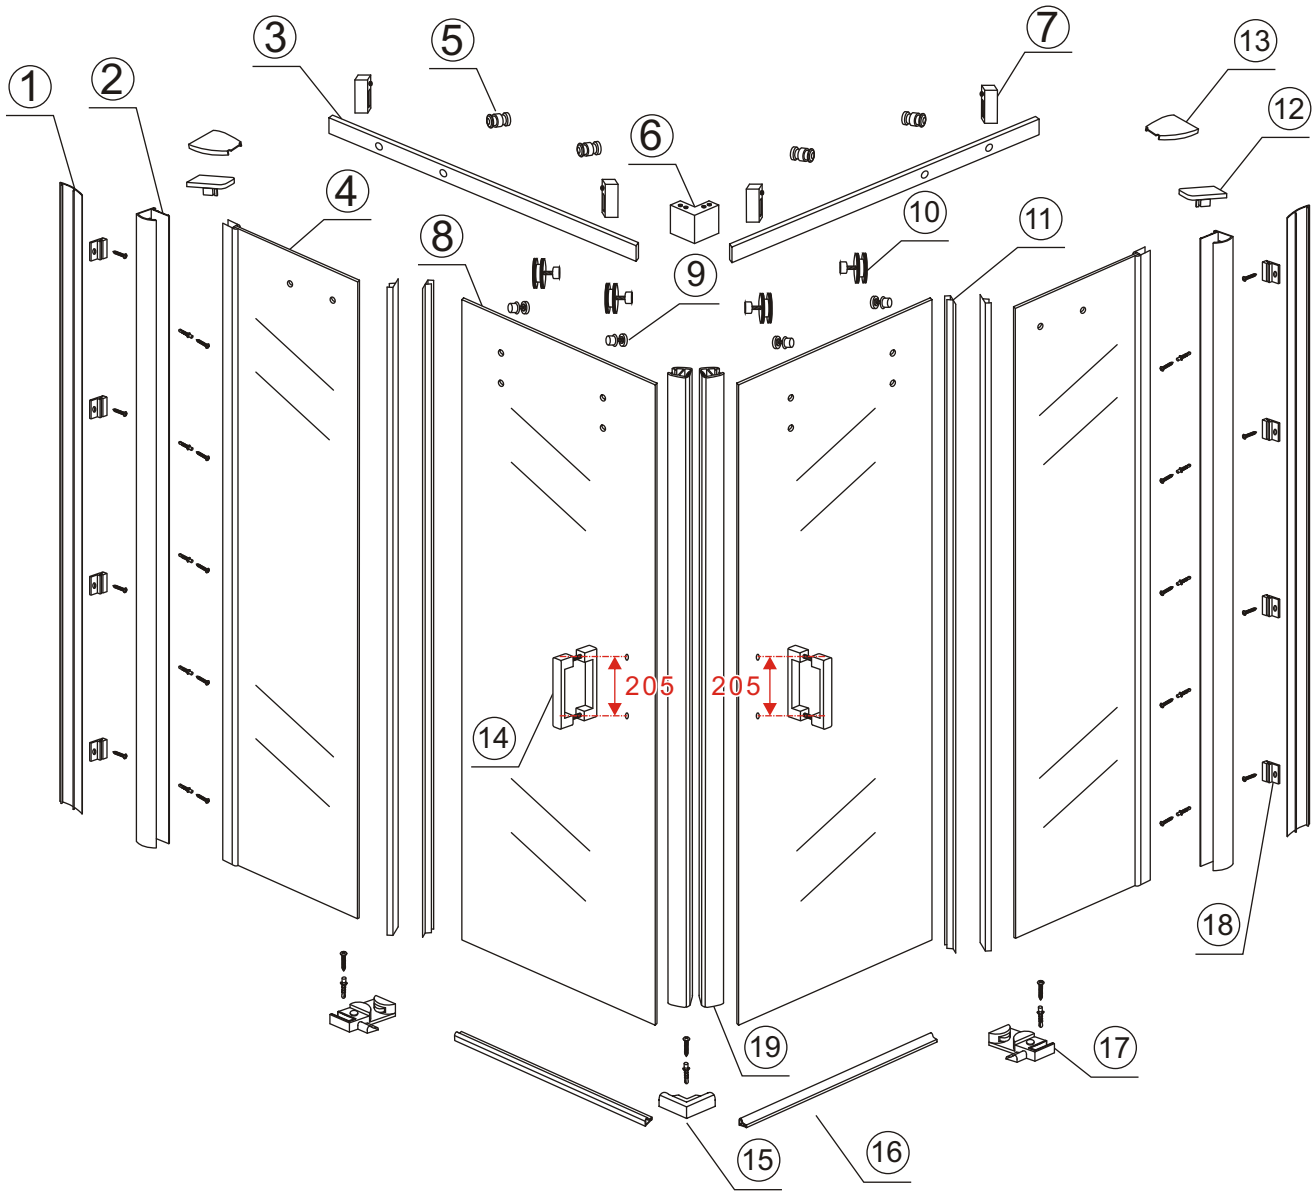

INSTALLATIE VOORSCHRIFT

HOEKINSTAP +2 SCHUIFDEUREN

900x900x2000mm

(880-900) x (880-900) x 2000mm

Zonder NANO

NANO

NANO kant aan de binnenzijde
Te herkennen aan de sticker

NANO kant aan de binnenzijde
Te herkennen aan de sticker

1

① X2	② X2	③ X2	④ X2	⑤ X4	⑥ X1
⑦ X4	⑧ X2	⑨ X4	⑩ X4	⑪ X4	⑫ X2
⑬ X2	⑭ X2	⑮ X1	⑯ X2	⑰ X2	⑱ X8
⑲ X2	X13	X21			

3

5

7

Voorzie alleen de
buitenzijde van de
cabine van siliconenkit.