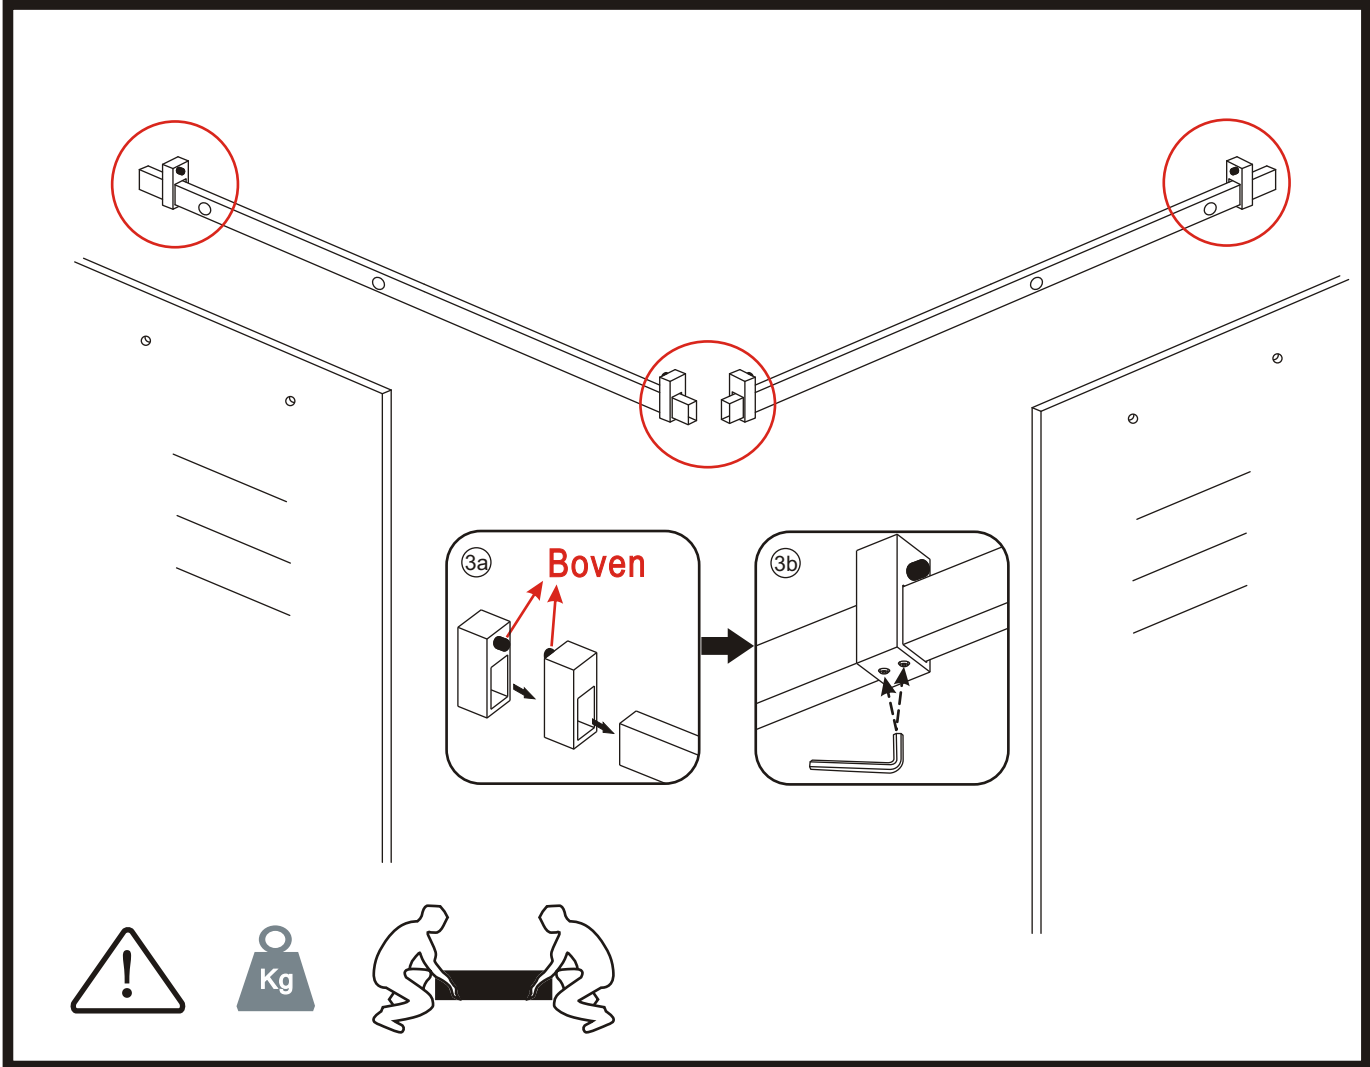

INSTALLATIE VOORSCHRIFT

HOEKINSTAP +2 SCHUIFDEUREN

900x900x2000mm

(880-900) x (880-900) x 2000mm

Zonder NANO

NANO

NANO kant aan de binnenzijde
Te herkennen aan de sticker

NANO kant aan de binnenzijde
Te herkennen aan de sticker

1

① X2	② X2	③ X2	④ X2	⑤ X4	⑥ X1
⑦ X4	⑧ X2	⑨ X4	⑩ X4	⑪ X4	⑫ X2
⑬ X2	⑭ X2	⑮ X1	⑯ X2	⑰ X2	⑱ X8
⑲ X2	X13	X21			

3

5

7

Voorzie alleen de
buitenzijde van de
cabine van siliconenkit.