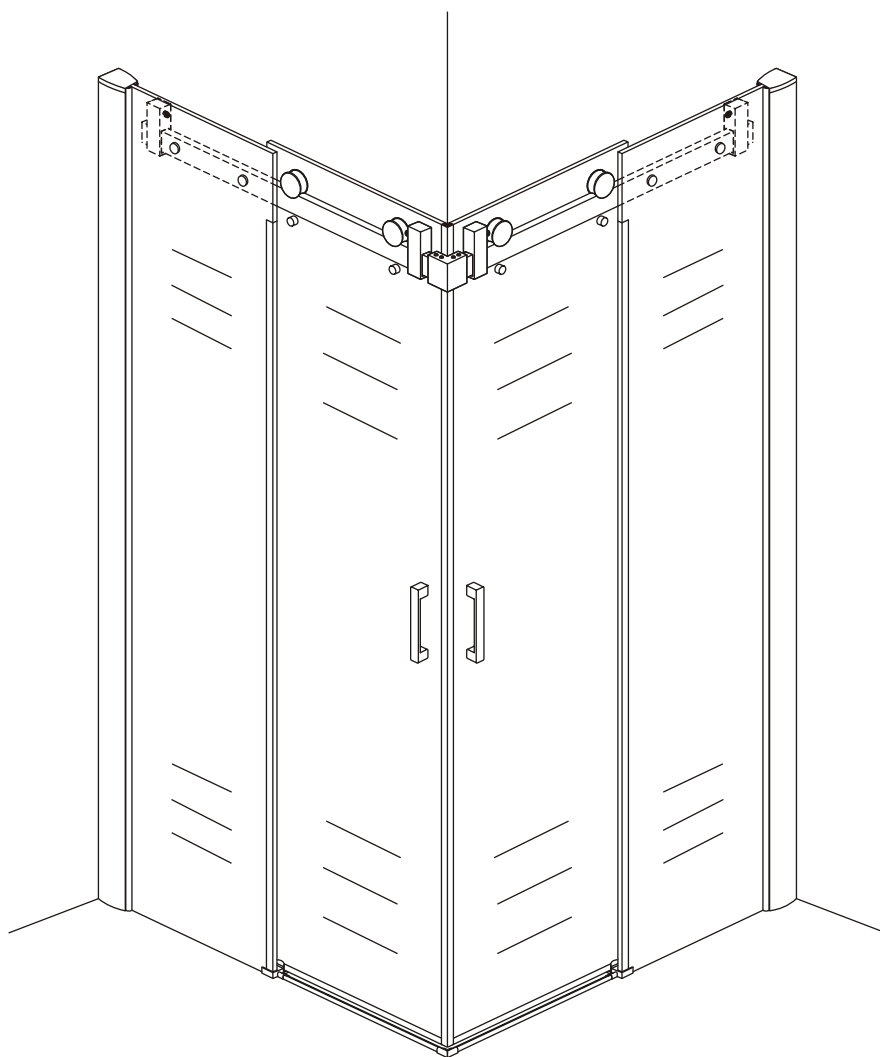

INSTALLATIE VOORSCHRIFT

HOEKINSTAP +2 SCHUIFDEUREN

900x900x2000mm

(880-900) x (880-900) x 2000mm

Zonder NANO

NANO

NANO kant aan de binnenzijde
Te herkennen aan de sticker

NANO kant aan de binnenzijde
Te herkennen aan de sticker

1

① X2	② X2	③ X2	④ X2	⑤ X4	⑥ X1
⑦ X4	⑧ X2	⑨ X4	⑩ X4	⑪ X4	⑫ X2
⑬ X2	⑭ X2	⑮ X1	⑯ X2	⑰ X2	⑱ X8
⑲ X2	X13	X21			

3

5

7

Voorzie alleen de
buitenzijde van de
cabine van siliconenkit.