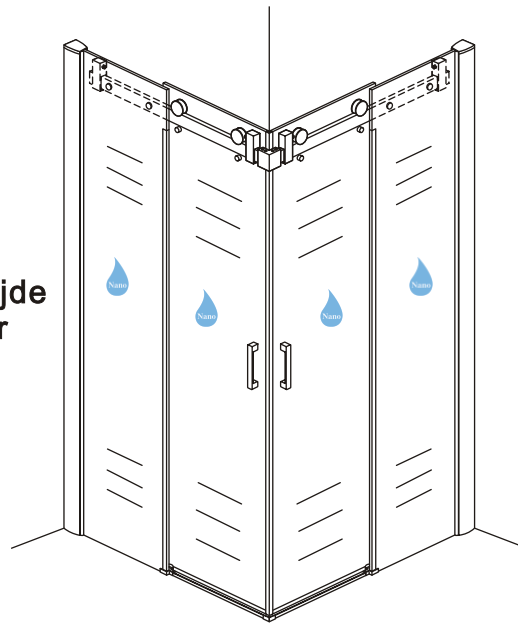

INSTALLATIE VOORSCHRIFT

HOEKINSTAP +2 SCHUIFDEUREN

900x900x2000mm

(880-900) x (880-900) x 2000mm

Zonder NANO

NANO

NANO kant aan de binnenzijde
Te herkennen aan de sticker

NANO kant aan de binnenzijde
Te herkennen aan de sticker