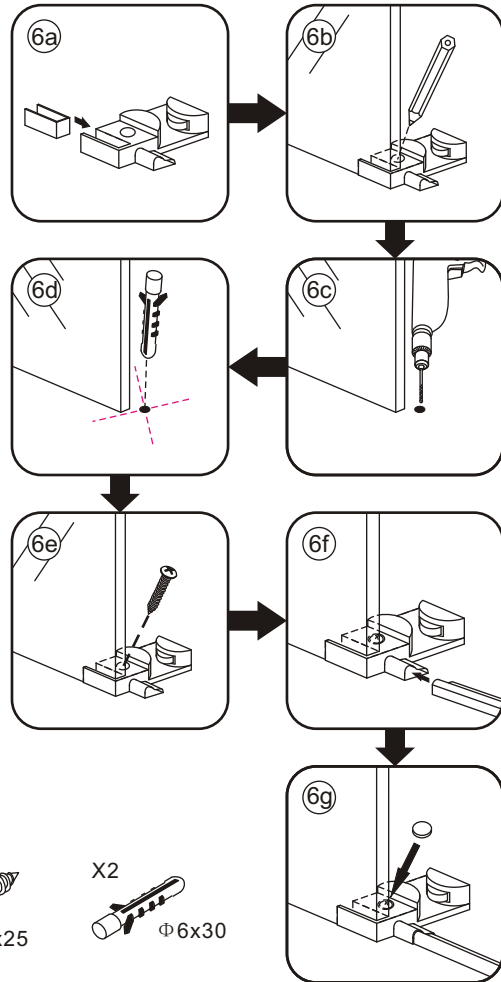

INSTALLATIE VOORSCHRIFT

HOEKINSTAP +2 SCHUIFDEUREN

900x900x2000mm

(880-900) x (880-900) x 2000mm

Zonder NANO

NANO

NANO kant aan de binnenzijde
Te herkennen aan de sticker

NANO kant aan de binnenzijde
Te herkennen aan de sticker

1

① X2	② X2	③ X2	④ X2	⑤ X4	⑥ X1
⑦ X4	⑧ X2	⑨ X4	⑩ X4	⑪ X4	⑫ X2
⑬ X2	⑭ X2	⑮ X1	⑯ X2	⑰ X2	⑱ X8
⑲ X2	X13	X21			

3

5

7

Voorzie alleen de
buitenzijde van de
cabine van siliconenkit.