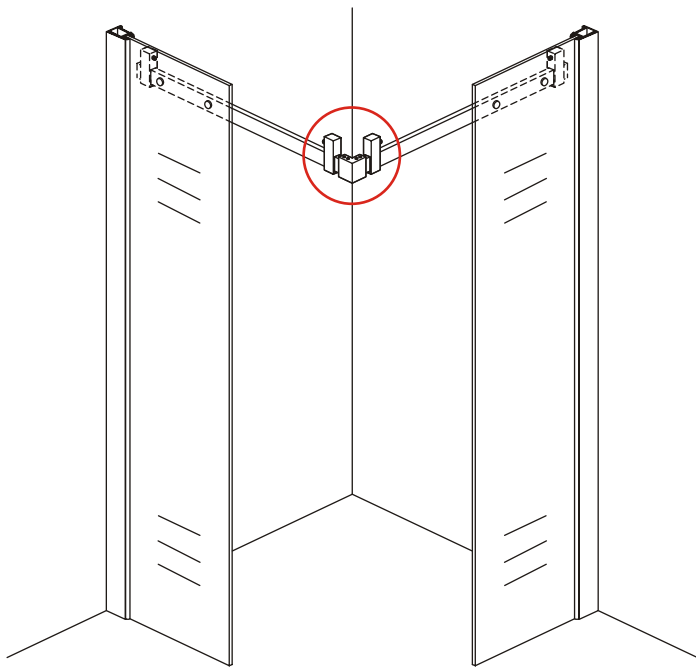

INSTALLATIE VOORSCHRIFT

HOEKINSTAP +2 SCHUIFDEUREN

900x900x2000mm

(880-900) x (880-900) x 2000mm

Zonder NANO

NANO

NANO kant aan de binnenzijde
Te herkennen aan de sticker

NANO kant aan de binnenzijde
Te herkennen aan de sticker

1

① X2	② X2	③ X2	④ X2	⑤ X4	⑥ X1
⑦ X4	⑧ X2	⑨ X4	⑩ X4	⑪ X4	⑫ X2
⑬ X2	⑭ X2	⑮ X1	⑯ X2	⑰ X2	⑱ X8
⑲ X2	X13	X21			

3

5

7

Voorzie alleen de
buitenzijde van de
cabine van siliconenkit.