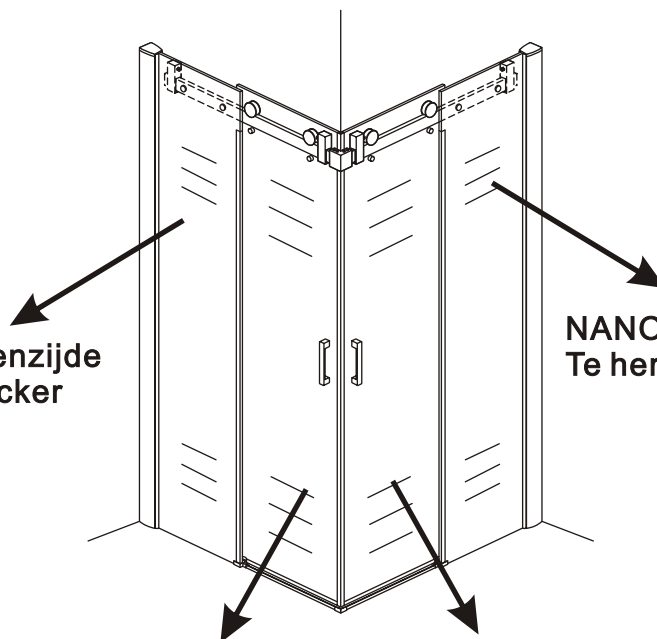

INSTALLATIE VOORSCHRIFT

HOEKINSTAP +2 SCHUIFDEUREN

900x900x2000mm

(880-900) x (880-900) x 2000mm

Zonder NANO

NANO

NANO kant aan de binnenzijde
Te herkennen aan de sticker

NANO kant aan de binnenzijde
Te herkennen aan de sticker

NANO kant aan de binnenzijde
Te herkennen aan de sticker

NANO garantie: 5 jaar bij normaal gebruik
LET OP: gebruik geen grove scherpe voorwerpen, zoals schuursponsjes of staalwol om het glas schoon te maken.

1

① X2	② X2	③ X2	④ X2	⑤ X4	⑥ X1
⑦ X4	⑧ X2	⑨ X4	⑩ X4	⑪ X4	⑫ X2
⑬ X2	⑭ X2	⑮ X1	⑯ X2	⑰ X2	⑱ X8
⑲ X2	X13	X21			

3

5

7

Voorzie alleen de
buitenzijde van de
cabine van siliconenkit.