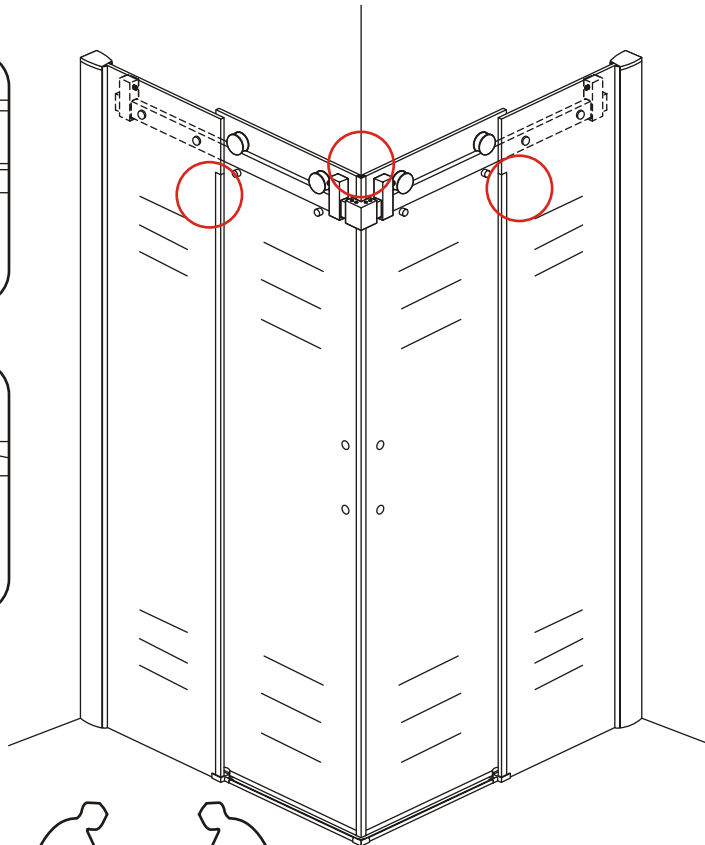

INSTALLATIE VOORSCHRIFT

HOEKINSTAP +2 SCHUIFDEUREN

900x900x2000mm

(880-900) x (880-900) x 2000mm

Zonder NANO

NANO

NANO kant aan de binnenzijde
Te herkennen aan de sticker

NANO kant aan de binnenzijde
Te herkennen aan de sticker

1

① X2	② X2	③ X2	④ X2	⑤ X4	⑥ X1
⑦ X4	⑧ X2	⑨ X4	⑩ X4	⑪ X4	⑫ X2
⑬ X2	⑭ X2	⑮ X1	⑯ X2	⑰ X2	⑱ X8
⑲ X2	X13	X21			

3

5

7

Voorzie alleen de
buitenzijde van de
cabine van siliconenkit.