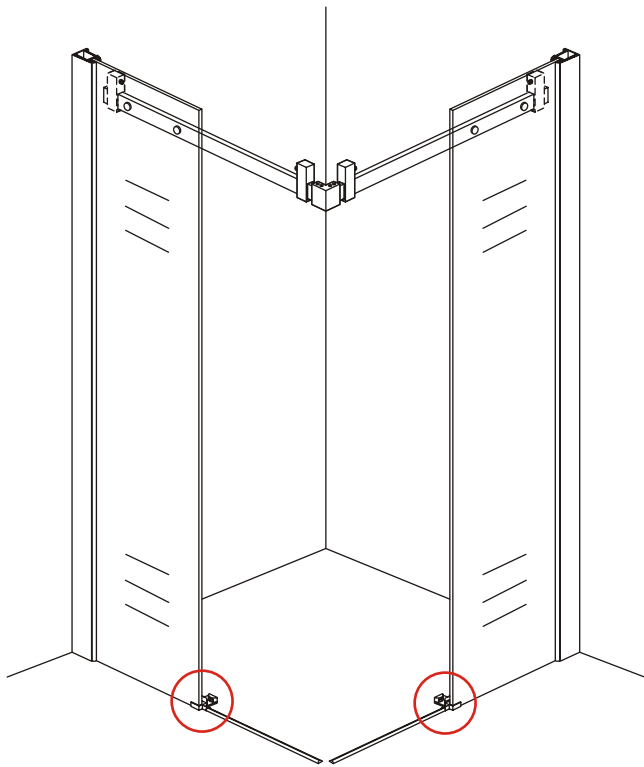

INSTALLATIE VOORSCHRIFT

HOEKINSTAP +2 SCHUIFDEUREN

900x900x2000mm

(880-900) x (880-900) x 2000mm

Zonder NANO

NANO

NANO kant aan de binnenzijde
Te herkennen aan de sticker

NANO kant aan de binnenzijde
Te herkennen aan de sticker

1

① X2	② X2	③ X2	④ X2	⑤ X4	⑥ X1
⑦ X4	⑧ X2	⑨ X4	⑩ X4	⑪ X4	⑫ X2
⑬ X2	⑭ X2	⑮ X1	⑯ X2	⑰ X2	⑱ X8
⑲ X2	X13	X21			

3

5

7

Voorzie alleen de
buitenzijde van de
cabine van siliconenkit.