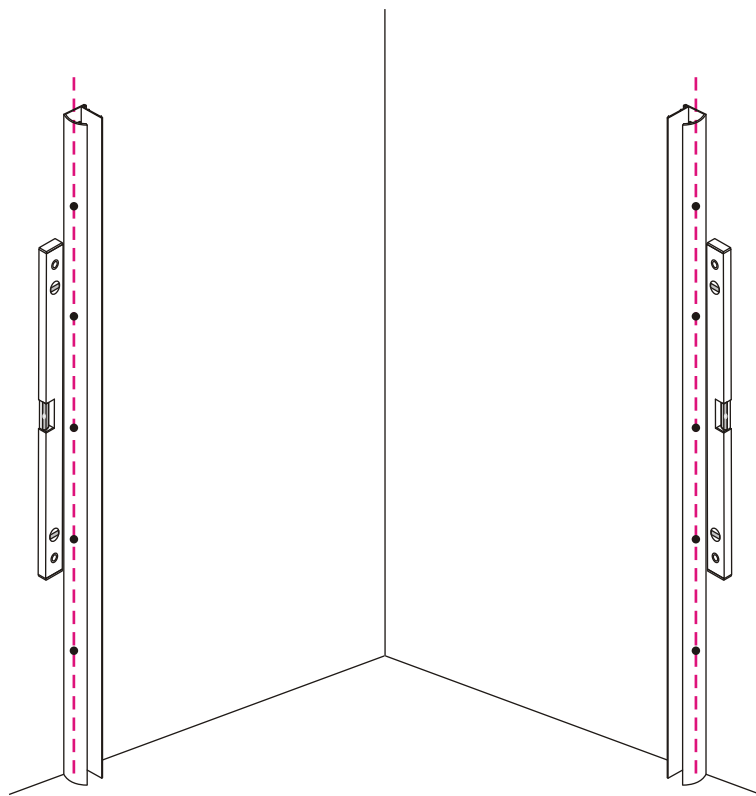

INSTALLATIE VOORSCHRIFT

HOEKINSTAP +2 SCHUIFDEUREN

900x900x2000mm

(880-900) x (880-900) x 2000mm

Zonder NANO

NANO

NANO kant aan de binnenzijde
Te herkennen aan de sticker

NANO kant aan de binnenzijde
Te herkennen aan de sticker

1

① X2	② X2	③ X2	④ X2	⑤ X4	⑥ X1
⑦ X4	⑧ X2	⑨ X4	⑩ X4	⑪ X4	⑫ X2
⑬ X2	⑭ X2	⑮ X1	⑯ X2	⑰ X2	⑱ X8
⑲ X2	X13	X21			

3

5

7

Voorzie alleen de
buitenzijde van de
cabine van siliconenkit.