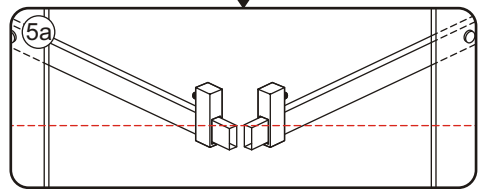

INSTALLATIE VOORSCHRIFT

HOEKINSTAP +2 SCHUIFDEUREN

900x900x2000mm

(880-900) x (880-900) x 2000mm

Zonder NANO

NANO

NANO kant aan de binnenzijde
Te herkennen aan de sticker

NANO kant aan de binnenzijde
Te herkennen aan de sticker

1

① X2	② X2	③ X2	④ X2	⑤ X4	⑥ X1
⑦ X4	⑧ X2	⑨ X4	⑩ X4	⑪ X4	⑫ X2
⑬ X2	⑭ X2	⑮ X1	⑯ X2	⑰ X2	⑱ X8
⑲ X2	X13	X21			

3

5

7

Voorzie alleen de
buitenzijde van de
cabine van siliconenkit.