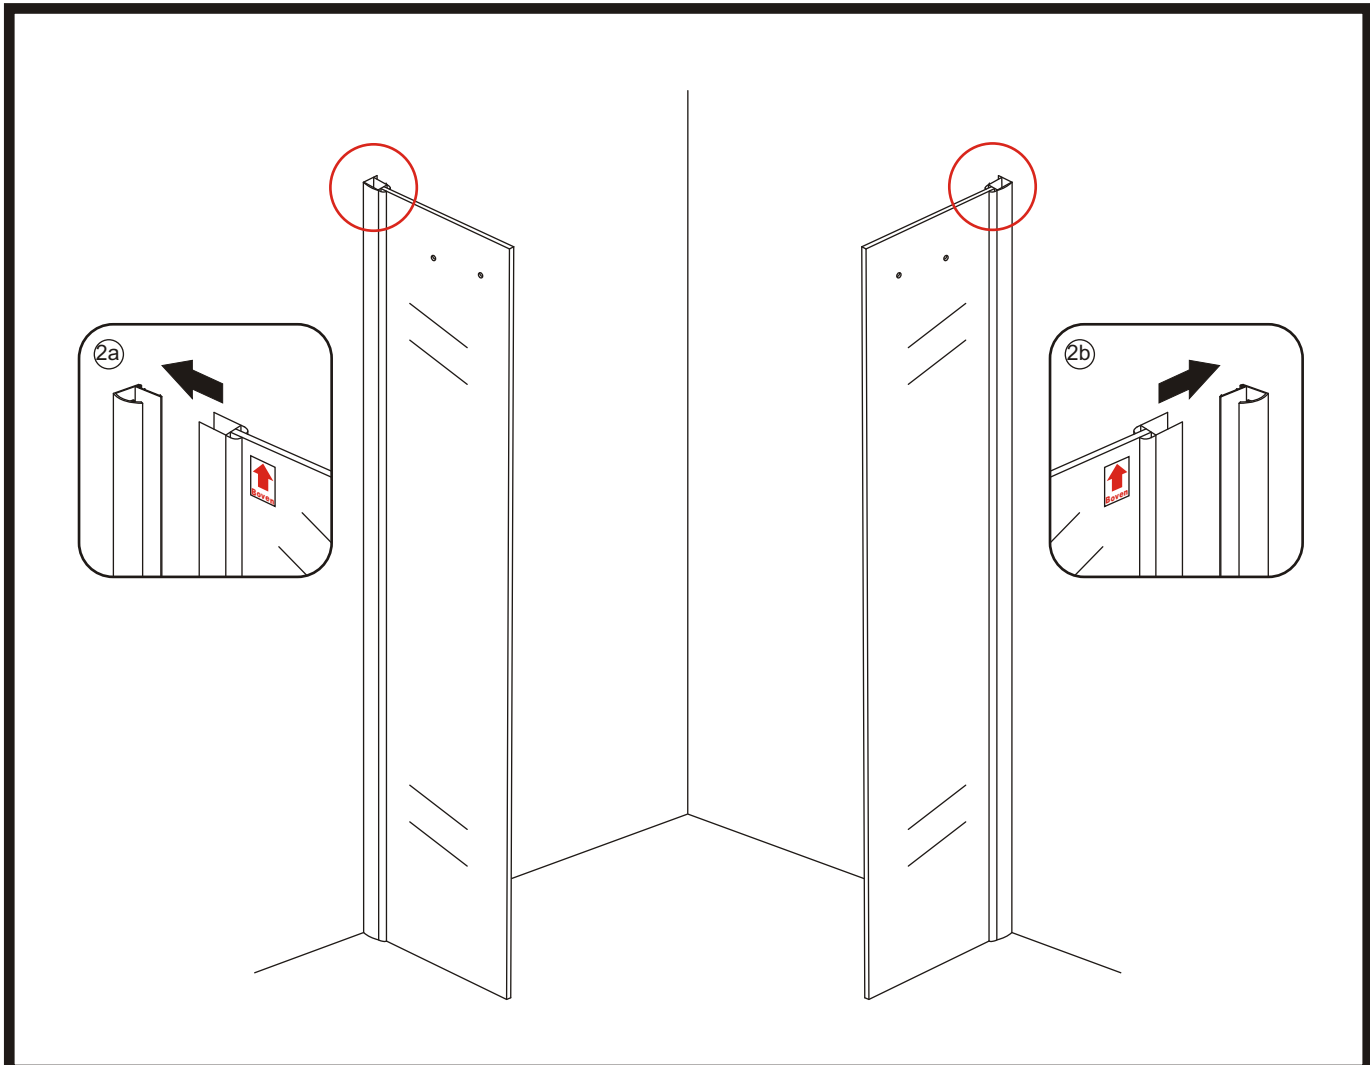

INSTALLATIE VOORSCHRIFT

HOEKINSTAP +2 SCHUIFDEUREN

900x900x2000mm

(880-900) x (880-900) x 2000mm

Zonder NANO

NANO

NANO kant aan de binnenzijde
Te herkennen aan de sticker

NANO kant aan de binnenzijde
Te herkennen aan de sticker

1

① X2	② X2	③ X2	④ X2	⑤ X4	⑥ X1
⑦ X4	⑧ X2	⑨ X4	⑩ X4	⑪ X4	⑫ X2
⑬ X2	⑭ X2	⑮ X1	⑯ X2	⑰ X2	⑱ X8
⑲ X2	X13	X21			

3

5

7

Voorzie alleen de
buitenzijde van de
cabine van siliconenkit.