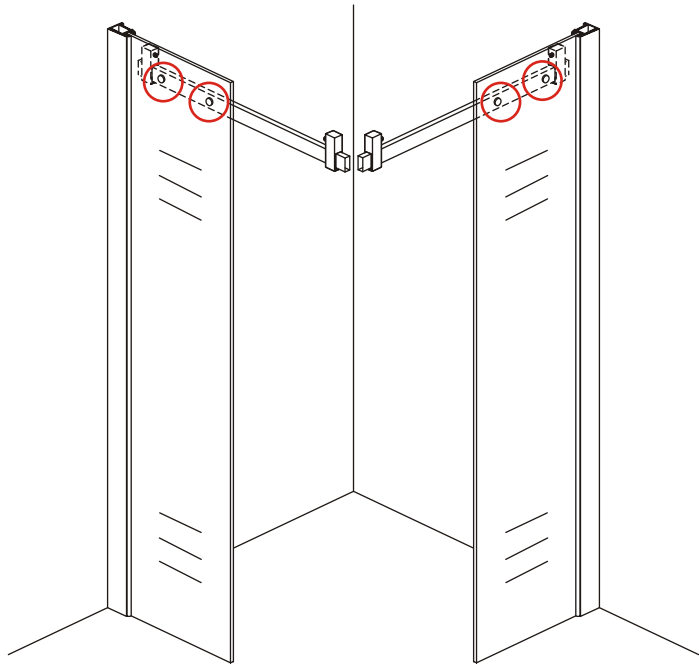

INSTALLATIE VOORSCHRIFT

HOEKINSTAP +2 SCHUIFDEUREN

900x900x2000mm

(880-900) x (880-900) x 2000mm

Zonder NANO

NANO

NANO kant aan de binnenzijde
Te herkennen aan de sticker

NANO kant aan de binnenzijde
Te herkennen aan de sticker

1

① X2	② X2	③ X2	④ X2	⑤ X4	⑥ X1
⑦ X4	⑧ X2	⑨ X4	⑩ X4	⑪ X4	⑫ X2
⑬ X2	⑭ X2	⑮ X1	⑯ X2	⑰ X2	⑱ X8
⑲ X2	X13	X21			

3

5

7

Voorzie alleen de
buitenzijde van de
cabine van siliconenkit.