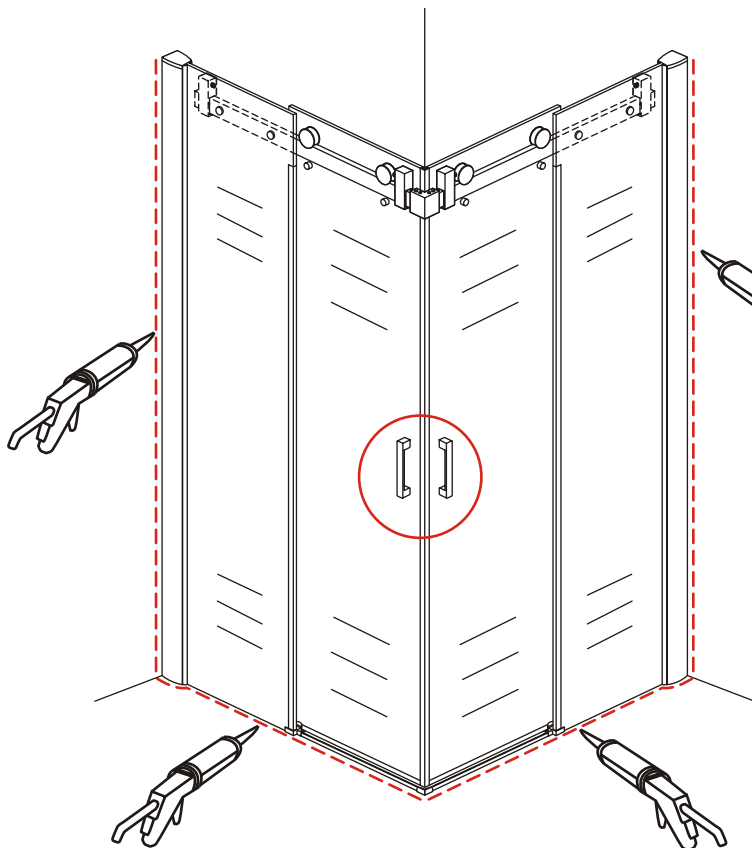

INSTALLATIE VOORSCHRIFT

HOEKINSTAP +2 SCHUIFDEUREN

900x900x2000mm

(880-900) x (880-900) x 2000mm

Zonder NANO

NANO

NANO kant aan de binnenzijde
Te herkennen aan de sticker

NANO kant aan de binnenzijde
Te herkennen aan de sticker

1

① X2	② X2	③ X2	④ X2	⑤ X4	⑥ X1
⑦ X4	⑧ X2	⑨ X4	⑩ X4	⑪ X4	⑫ X2
⑬ X2	⑭ X2	⑮ X1	⑯ X2	⑰ X2	⑱ X8
⑲ X2	X13	X21			

3

5

7

Voorzie alleen de
buitenzijde van de
cabine van siliconenkit.