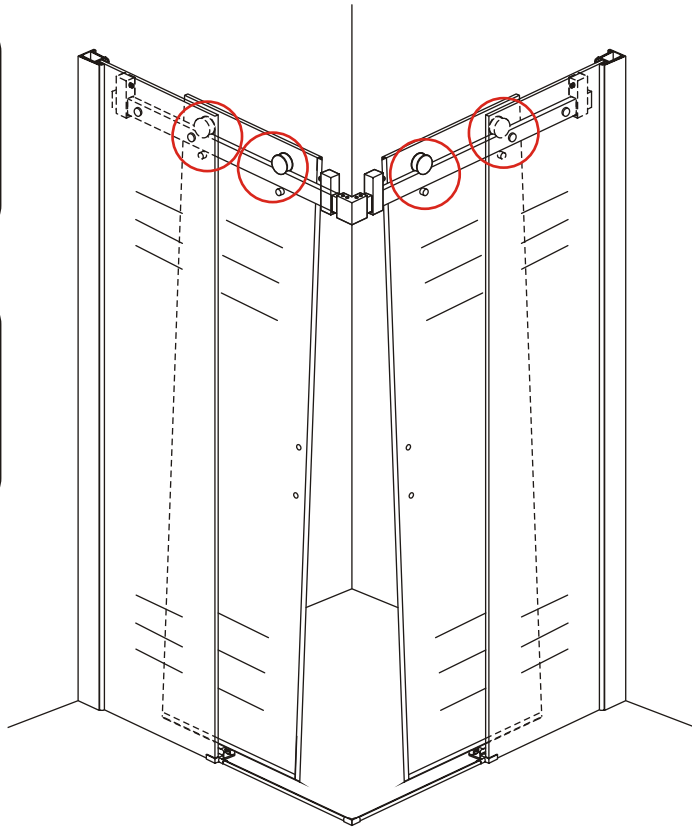

INSTALLATIE VOORSCHRIFT

HOEKINSTAP +2 SCHUIFDEUREN

900x900x2000mm

(880-900) x (880-900) x 2000mm

Zonder NANO

NANO

NANO kant aan de binnenzijde
Te herkennen aan de sticker

NANO kant aan de binnenzijde
Te herkennen aan de sticker

1

① X2	② X2	③ X2	④ X2	⑤ X4	⑥ X1
⑦ X4	⑧ X2	⑨ X4	⑩ X4	⑪ X4	⑫ X2
⑬ X2	⑭ X2	⑮ X1	⑯ X2	⑰ X2	⑱ X8
⑲ X2	X13	X21			

3

5

7

Voorzie alleen de
buitenzijde van de
cabine van siliconenkit.