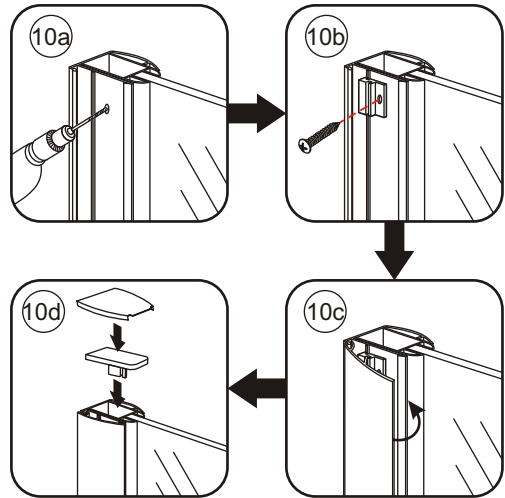

INSTALLATIE VOORSCHRIFT

HOEKINSTAP +2 SCHUIFDEUREN

900x900x2000mm

(880-900) x (880-900) x 2000mm

Zonder NANO

NANO

NANO kant aan de binnenzijde
Te herkennen aan de sticker

NANO kant aan de binnenzijde
Te herkennen aan de sticker

1

① X2	② X2	③ X2	④ X2	⑤ X4	⑥ X1
⑦ X4	⑧ X2	⑨ X4	⑩ X4	⑪ X4	⑫ X2
⑬ X2	⑭ X2	⑮ X1	⑯ X2	⑰ X2	⑱ X8
⑲ X2	X13	X21			

3

5

7

Voorzie alleen de
buitenzijde van de
cabine van siliconenkit.