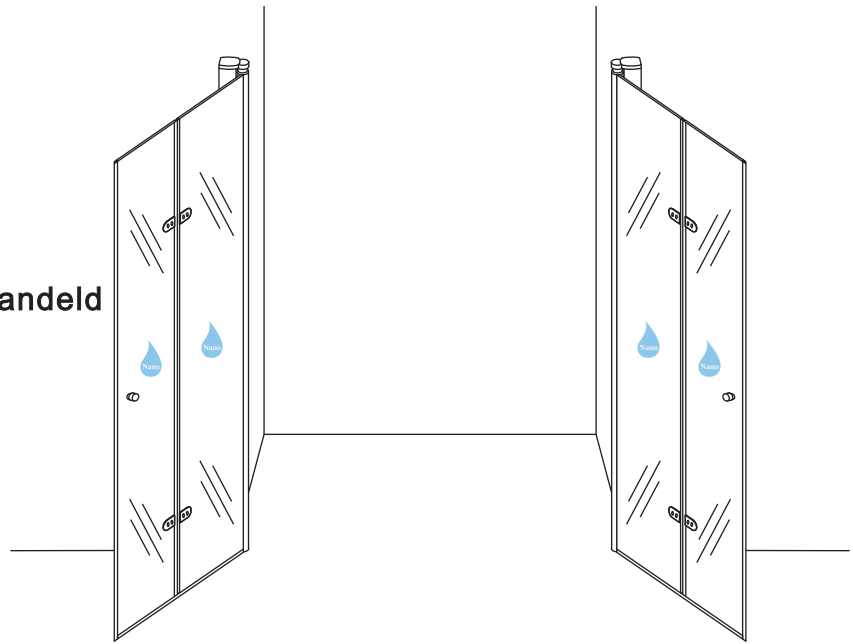

Zonder NANO

NANO