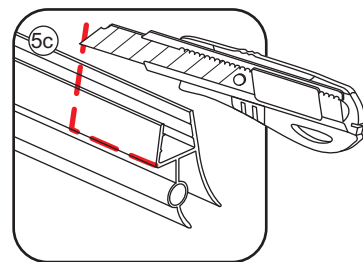

Φ6mm

X1

Φ6x30

X1

4x30

24 uur

Voorzie alleen de
buitenzijde van de
cabine van siliconenkit.

3

20.3720 / 20.3721

+

20.3805 / 20.3806 / 20.3807 / 20.3810 /
20.3809 / 20.3811 / 20.3814 / 20.3812
/ 20.3818 / 20.3813

800x (500-1400) x2020mm

Zonder NANO

NANO

NANO garantie: 2 jaar bij normaal gebruik

LET OP: gebruik geen grove scherpe voorwerpen, zoals schuursponsjes of staalwol om het glas schoon te maken.

1

3

5

The length of the bar is 750mm, You should cut the length according the size you installed.

Voorzie alleen de buitenzijde van de cabine van siliconenkit.

4

20.3720 / 20.3721
+
20.3720 / 20.3721 / 20.3722 /
20.3723 / 20.3724 / 20.3725