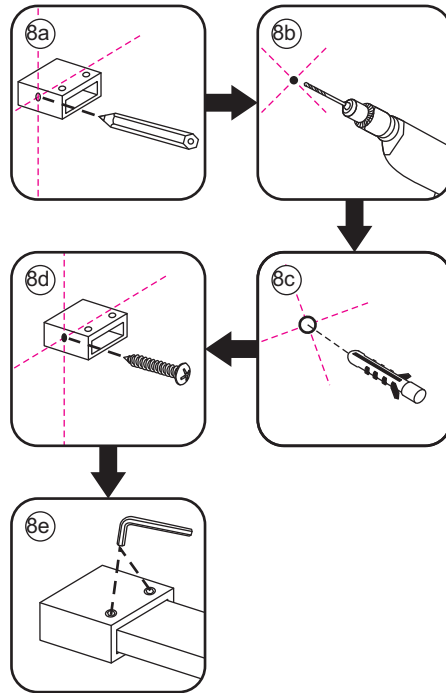

3

- $\Phi 7\text{mm}$
- X2 5×38
- X2 $\Phi 8 \times 38$

- $\Phi 6\text{mm}$
- X5 4×30
- X5 $\Phi 6 \times 30$

5

Φ3mm

X4

4x12

The length of the bar is 750mm, You should cut the length according the size you installed.

Φ6mm

X1

Φ6x30

X1

4x30

24 uur

Voorzie alleen de
buitenzijde van de
cabine van siliconenkit.

3