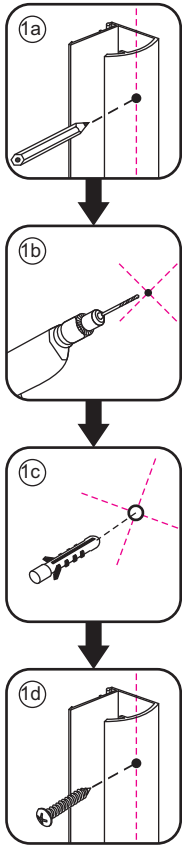

20.3720 / 20.3721

800x2020mm
(790-810) x2020mm

Zonder NANO

NANO

beide zijden NANO behandeld

NANO kant aan de binnenzijde
Te herkennen aan de sticker

NANO kant aan de binnenzijde
Te herkennen aan de sticker

NANO garantie: 5 jaar bij normaal gebruik

LET OP: gebruik geen grove scherpe voorwerpen, zoals
schuursponsjes of staalwol om het glas schoon te maken.

1

- | | | | | |
|--|--|--|---|--|
|  ① X1 |  ② X1 |  ③ X1 |  ④ X2
⑤ X1
(L1+L1)-A
(L2+L2)-A |  ⑥ X1 |
|  ⑦ X1 |  ⑧ X1 |  ⑨ X1 |  ⑩ X1 |  ⑪ X4 |
|  ⑫ X2 |  X14 |  X10 | | |

3

5

Voorzie alleen de
buitenzijde van de
cabine van siliconenkit.

2

20.3720 / 20.3721
+
20.3980 / 20.3981 / 20.3982 /
20.3876 / 20.3877 / 20.3878 / 20.3879

800x (500-1200) x2020mm

Zonder NANO

NANO

3

- $\Phi 7\text{mm}$
- X2 5×38
- X2 $\Phi 8 \times 38$

- $\Phi 6\text{mm}$
- X5 4×30
- X5 $\Phi 6 \times 30$

5

Φ3mm

X4

4x12

The length of the bar is 750mm, You should cut the length according the size you installed.