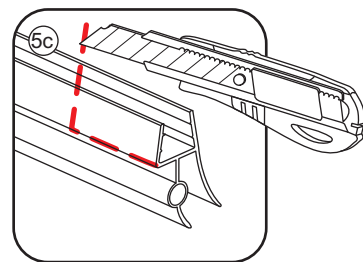

3

- $\Phi 7\text{mm}$
- X2 5×38
- X2 $\Phi 8 \times 38$

- $\Phi 6\text{mm}$
- X5 4×30
- X5 $\Phi 6 \times 30$

5

Φ3mm

X4

4x12

The length of the bar is 750mm, You should cut the length according the size you installed.

Φ6mm

X1

Φ6x30

X1

4x30

24 uur

Voorzie alleen de
buitenzijde van de
cabine van siliconenkit.

3