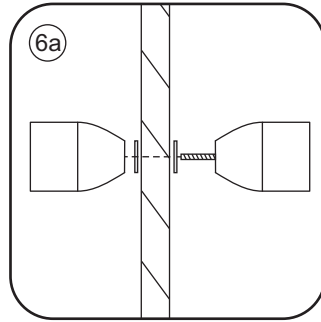

20.3720 / 20.3721

800x2020mm
(790-810) x2020mm

Zonder NANO

NANO

beide zijden NANO behandeld

NANO kant aan de binnenzijde
Te herkennen aan de sticker

NANO kant aan de binnenzijde
Te herkennen aan de sticker

NANO garantie: 5 jaar bij normaal gebruik

LET OP: gebruik geen grove scherpe voorwerpen, zoals
schuursponsjes of staalwol om het glas schoon te maken.

1

- | | | | | |
|--|--|--|---|--|
|  ① X1 |  ② X1 |  ③ X1 |  ④ X2
⑤ X1
(L1+L1)-A
(L2+L2)-A |  ⑥ X1 |
|  ⑦ X1 |  ⑧ X1 |  ⑨ X1 |  ⑩ X1 |  ⑪ X4 |
|  ⑫ X2 |  X14 |  X10 | | |

3

5

Voorzie alleen de
buitenzijde van de
cabine van siliconenkit.

2

20.3720 / 20.3721
+
20.3980 / 20.3981 / 20.3982 /
20.3876 / 20.3877 / 20.3878 / 20.3879

800x (500-1200) x2020mm

Zonder NANO

NANO

3

- $\Phi 7\text{mm}$
- X2 5×38
- X2 $\Phi 8 \times 38$

- $\Phi 6\text{mm}$
- X5 4×30
- X5 $\Phi 6 \times 30$

5

Φ3mm

X4

4x12

The length of the bar is 750mm, You should cut the length according the size you installed.