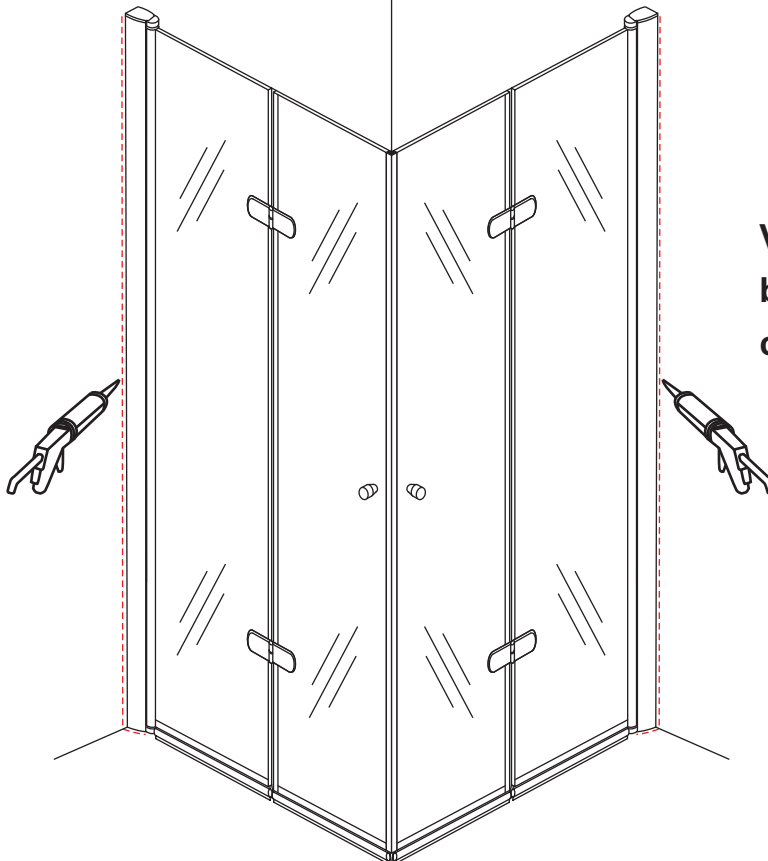

Φ3mm

X8

4x12

5

Voorzie alleen de
buitenzijde van de
cabine van siliconenkit.

5

20.3720 / 20.3721
+
20.3720 / 20.3721 / 20.3722 /
20.3723 / 20.3724 / 20.3725

(800+ (800-900-1000)) x2020mm