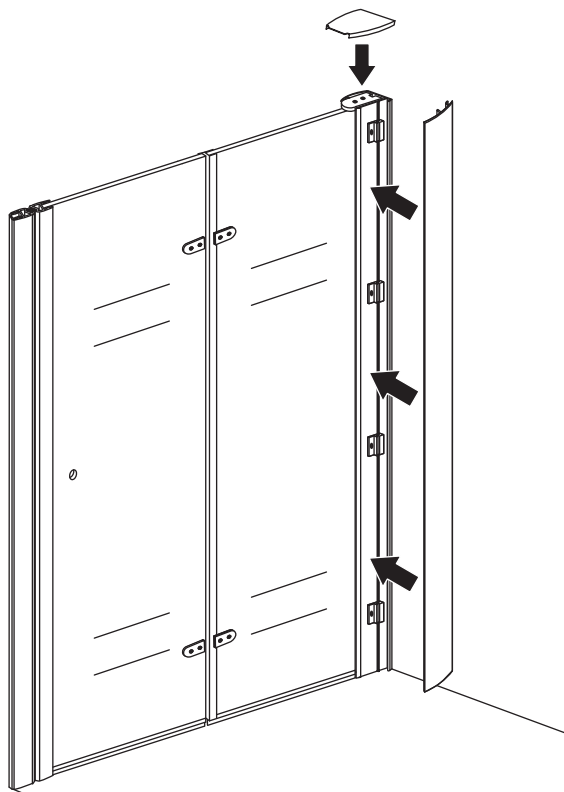

3

5

Voorzie alleen de
buitenzijde van de
cabine van siliconenkit.

2

20.3720 / 20.3721
+
20.3980 / 20.3981 / 20.3982 /
20.3876 / 20.3877 / 20.3878 / 20.3879

800x (500-1200) x2020mm

Zonder NANO

NANO