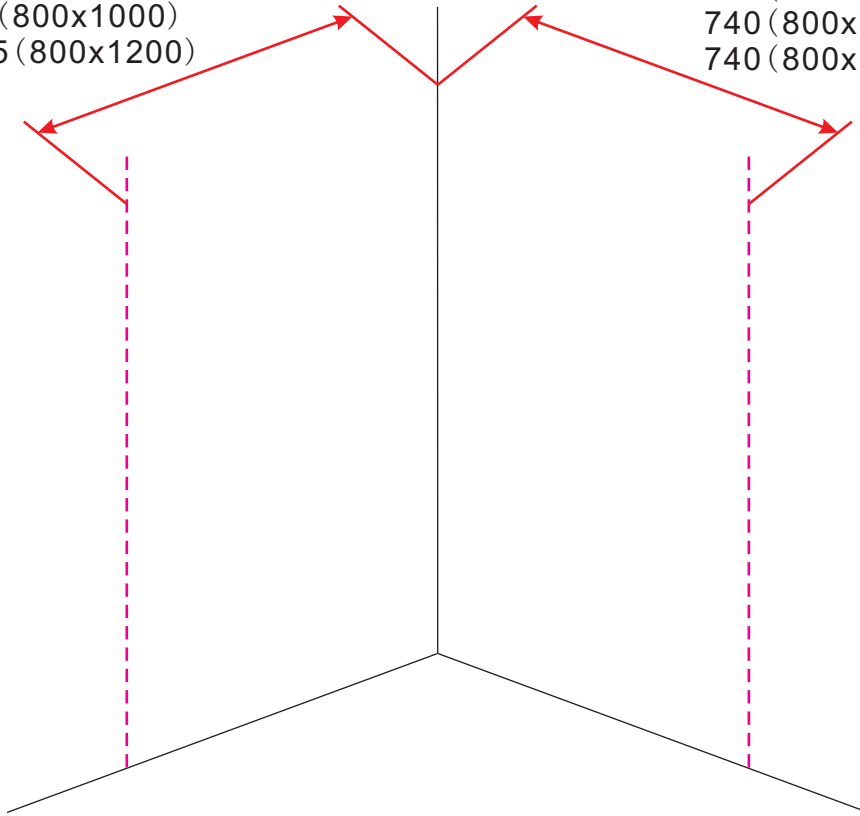

20.3720 / 20.3721

800x2020mm
(790-810) x2020mm

Zonder NANO

NANO

beide zijden NANO behandeld

NANO kant aan de binnenzijde
Te herkennen aan de sticker

NANO kant aan de binnenzijde
Te herkennen aan de sticker

NANO garantie: 5 jaar bij normaal gebruik

3

5

Voorzie alleen de
buitenzijde van de
cabine van siliconenkit.

2

20.3720 / 20.3721
+
20.3980 / 20.3981 / 20.3982 /
20.3876 / 20.3877 / 20.3878 / 20.3879

800x (500-1200) x2020mm

Zonder NANO

NANO

510 (800x500)
 610 (800x600)
 710 (800x700)
 795 (800x800)
 895 (800x900)
 995 (800x1000)
 1195 (800x1200)

740 (800x500)
 740 (800x600)
 740 (800x700)
 740 (800x800)
 740 (800x900)
 740 (800x1000)
 740 (800x1200)

3

- $\Phi 7\text{mm}$
- X2 5×38
- X2 $\Phi 8 \times 38$

- $\Phi 6\text{mm}$
- X5 4×30
- X5 $\Phi 6 \times 30$

5

Φ3mm

X4

4x12

The length of the bar is 750mm, You should cut the length according the size you installed.