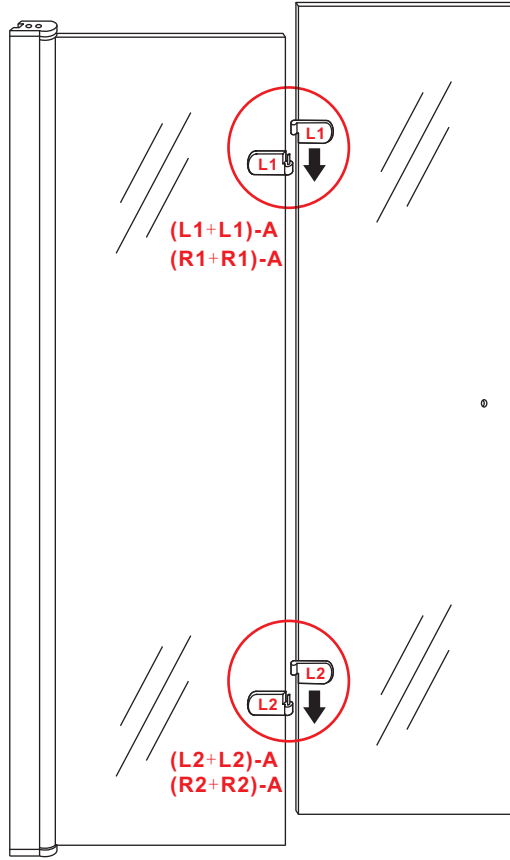

3

- $\Phi 7\text{mm}$
- X2 5×38
- X2 $\Phi 8 \times 38$

- $\Phi 6\text{mm}$
- X5 4×30
- X5 $\Phi 6 \times 30$

5

Φ3mm

X4

4x12

The length of the bar is 750mm, You should cut the length according the size you installed.

1

3

5

The length of the bar is 750mm, You should cut the length according the size you installed.

Voorzie alleen de buitenzijde van de cabine van siliconenkit.

4

20.3720 / 20.3721
+
20.3720 / 20.3721 / 20.3722 /
20.3723 / 20.3724 / 20.3725

Φ3mm

X8

4x12

5

Voorzie alleen de
buitenzijde van de
cabine van siliconenkit.

5

20.3720 / 20.3721
+
20.3720 / 20.3721 / 20.3722 /
20.3723 / 20.3724 / 20.3725

(800+ (800-900-1000)) x2020mm