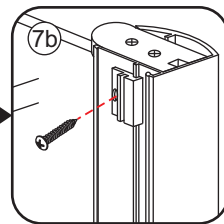

3

- $\Phi 7\text{mm}$
- X2 5×38
- X2 $\Phi 8 \times 38$

- $\Phi 6\text{mm}$
- X5 4×30
- X5 $\Phi 6 \times 30$

5

Φ3mm

X4

4x12

The length of the bar is 750mm, You should cut the length according the size you installed.

Φ6mm

X1

Φ6x30

X1

4x30

24 uur

Voorzie alleen de
buitenzijde van de
cabine van siliconenkit.

3