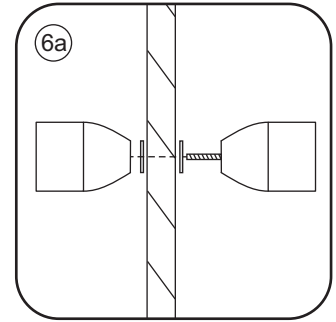

3

- $\Phi 7\text{mm}$
- X2 5×38
- X2 $\Phi 8 \times 38$

- $\Phi 6\text{mm}$
- X5 4×30
- X5 $\Phi 6 \times 30$

5

Φ3mm

X4

4x12

The length of the bar is 750mm, You should cut the length according the size you installed.

1

- | | | | | |
|--|--|--|--|--|
|  ① X2 |  ② X2 |  ③ X2 |  ④ X2
(L1+L1)-A
(L2+L2)-A |  ⑤ X2 |
|  ⑥ X2 |  ⑦ X1 |  ⑧ X8 |  ⑨ X2 |  ⑩ X2 |
|  ⑪ X4 |  ⑫ X2
(R1+R1)-A
(R2+R2)-A |  X18 |  X10 | |

1530-1570 (800+800)
 1630-1670 (800+900)
 1730-1770 (800+1000)

3

(L1+L1)-A/(L2+L2)-A
(R1+R1)-A/(R2+R2)-A

5

Voorzie alleen de
buitenzijde van de
cabine van siliconenkit.