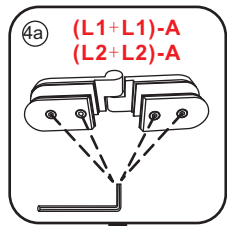

3

- $\Phi 7\text{mm}$
- X2 5×38
- X2 $\Phi 8 \times 38$

- $\Phi 6\text{mm}$
- X5 4×30
- X5 $\Phi 6 \times 30$

5

Φ3mm

X4

4x12

The length of the bar is 750mm, You should cut the length according the size you installed.

Φ6mm

X1

Φ6x30

X1

4x30

24 uur

Voorzie alleen de
buitenzijde van de
cabine van siliconenkit.

3

1

3

5

The length of the bar is 750mm, You should cut the length according the size you installed.

Voorzie alleen de buitenzijde van de cabine van siliconenkit.

4

20.3720 / 20.3721
+
20.3720 / 20.3721 / 20.3722 /
20.3723 / 20.3724 / 20.3725