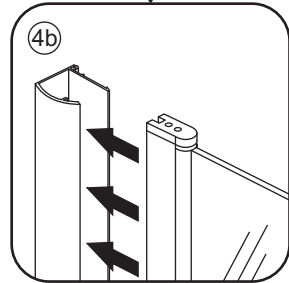

3

- $\Phi 7\text{mm}$
- X2 5×38
- X2 $\Phi 8 \times 38$

- $\Phi 6\text{mm}$
- X5 4×30
- X5 $\Phi 6 \times 30$

5

Φ3mm

X4

4x12

The length of the bar is 750mm, You should cut the length according the size you installed.

1

3

5

The length of the bar is 750mm, You should cut the length according the size you installed.

Voorzie alleen de buitenzijde van de cabine van siliconenkit.

4

20.3720 / 20.3721
+
20.3720 / 20.3721 / 20.3722 /
20.3723 / 20.3724 / 20.3725

800x (800-900-1000) x2020mm

Zonder NANO

NANO

NANO garantie: 2 jaar bij normaal gebruik

LET OP: gebruik geen grove scherpe voorwerpen, zoals schuursponsjes of staalwol om het glas schoon te maken.

1

3

(L1+L1)-A/(L2+L2)-A
(R1+R1)-A/(R2+R2)-A