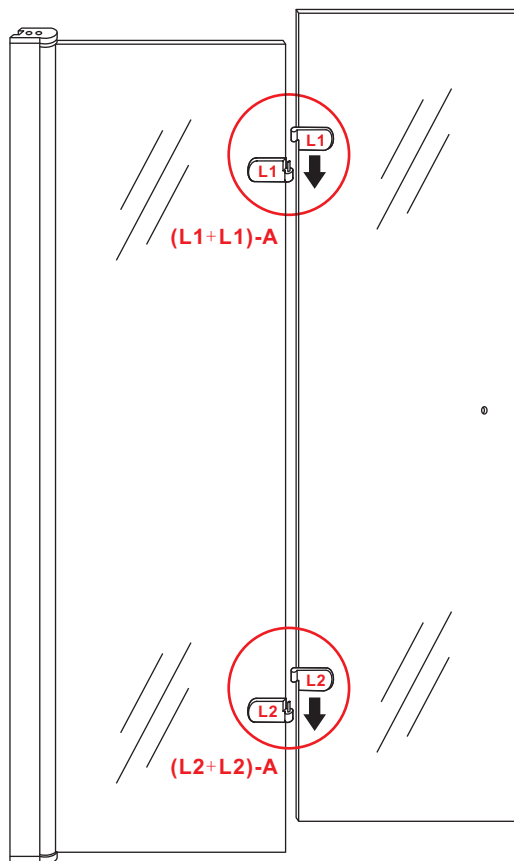

510 (800x500)
 610 (800x600)
 710 (800x700)
 795 (800x800)
 895 (800x900)
 995 (800x1000)
 1195 (800x1200)

740 (800x500)
 740 (800x600)
 740 (800x700)
 740 (800x800)
 740 (800x900)
 740 (800x1000)
 740 (800x1200)

3

- $\Phi 7\text{mm}$
- X2 5×38
- X2 $\Phi 8 \times 38$

- $\Phi 6\text{mm}$
- X5 4×30
- X5 $\Phi 6 \times 30$

5

Φ3mm

X4

4x12

The length of the bar is 750mm, You should cut the length according the size you installed.

Φ6mm

X1

Φ6x30

X1

4x30

24 uur

Voorzie alleen de
buitenzijde van de
cabine van siliconenkit.

3