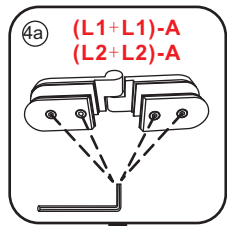

3

- $\Phi 7\text{mm}$
- X2 5×38
- X2 $\Phi 8 \times 38$

- $\Phi 6\text{mm}$
- X5 4×30
- X5 $\Phi 6 \times 30$

5

Φ3mm

X4

4x12

The length of the bar is 750mm, You should cut the length according the size you installed.

Φ6mm

X1

Φ6x30

X1

4x30

24 uur

Voorzie alleen de
buitenzijde van de
cabine van siliconenkit.

3