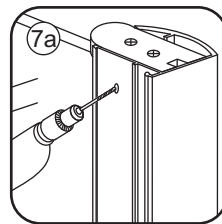

3

- $\Phi 7\text{mm}$
- X2 5×38
- X2 $\Phi 8 \times 38$

- $\Phi 6\text{mm}$
- X5 4×30
- X5 $\Phi 6 \times 30$

5

Φ3mm

X4

4x12

The length of the bar is 750mm, You should cut the length according the size you installed.

Φ6mm

X1

Φ6x30

X1

4x30

24 uur

Voorzie alleen de
buitenzijde van de
cabine van siliconenkit.

3