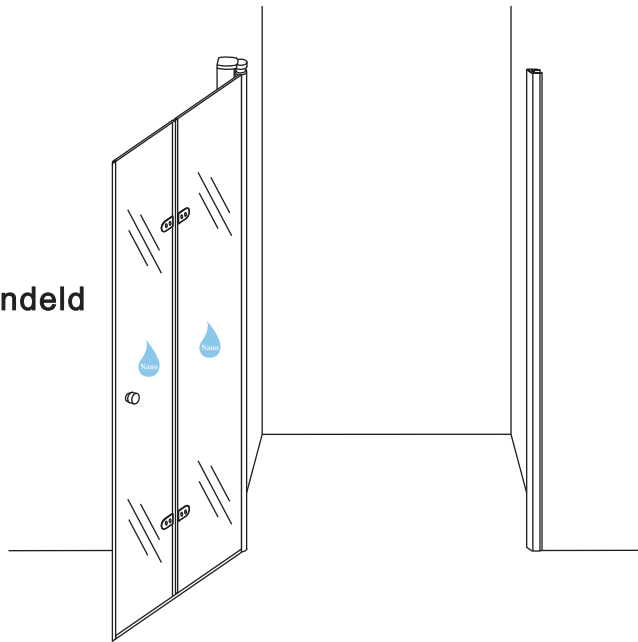

20.3720 / 20.3721

800x2020mm
(790-810) x2020mm

Zonder NANO

NANO

beide zijden NANO behandeld

NANO kant aan de binnenzijde
Te herkennen aan de sticker

NANO kant aan de binnenzijde
Te herkennen aan de sticker

NANO garantie: 5 jaar bij normaal gebruik

LET OP: gebruik geen grove scherpe voorwerpen, zoals
schuursponsjes of staalwol om het glas schoon te maken.

1

- | | | | | |
|--|--|--|---|--|
|  ① X1 |  ② X1 |  ③ X1 |  ④ X2
⑤ X1
(L1+L1)-A
(L2+L2)-A |  ⑥ X1 |
|  ⑦ X1 |  ⑧ X1 |  ⑨ X1 |  ⑩ X1 |  ⑪ X4 |
|  ⑫ X2 |  X14 |  X10 | | |