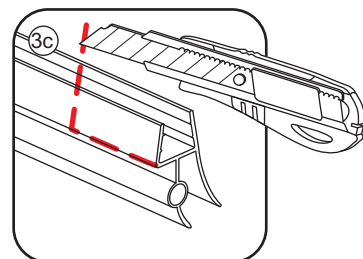

LET OP: gebruik geen grove scherpe voorwerpen, zoals
schuursponsjes of staalwol om het glas schoon te maken.

1

- | | | | | |
|--|--|--|---|--|
|  ① X1 |  ② X1 |  ③ X1 |  ④ X2
⑤ X1
(L1+L1)-A
(L2+L2)-A |  ⑥ X1 |
|  ⑦ X1 |  ⑧ X1 |  ⑨ X1 |  ⑩ X1 |  ⑪ X4 |
|  ⑫ X2 |  X14 |  X10 | | |

3

5

Voorzie alleen de
buitenzijde van de
cabine van siliconenkit.

2

20.3720 / 20.3721
+
20.3980 / 20.3981 / 20.3982 /
20.3876 / 20.3877 / 20.3878 / 20.3879

800x (500-1200) x2020mm

Zonder NANO

NANO