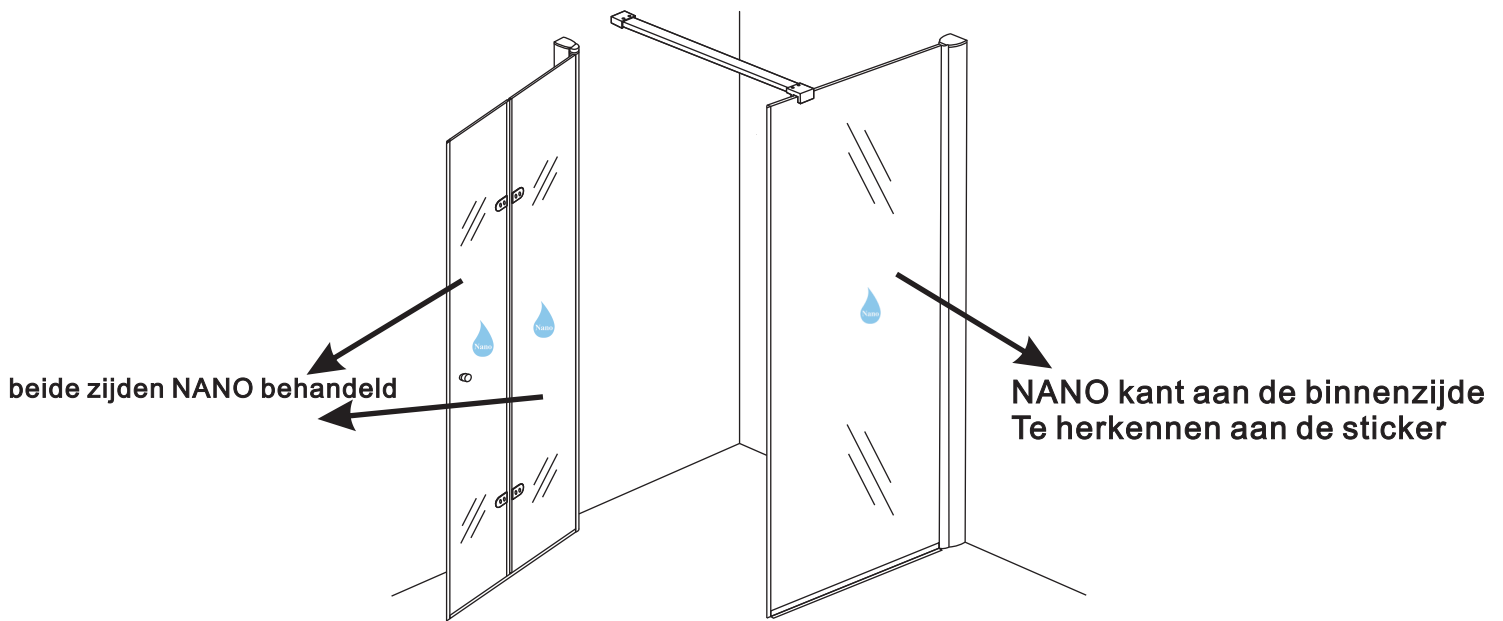

20.3720 / 20.3721

+

20.3805 / 20.3806 / 20.3807 / 20.3810 /
20.3809 / 20.3811 / 20.3814 / 20.3812
/ 20.3818 / 20.3813

800x (500-1400) x2020mm

Zonder NANO

NANO

NANO garantie: 2 jaar bij normaal gebruik

LET OP: gebruik geen grove scherpe voorwerpen, zoals schuursponsjes of staalwol om het glas schoon te maken.