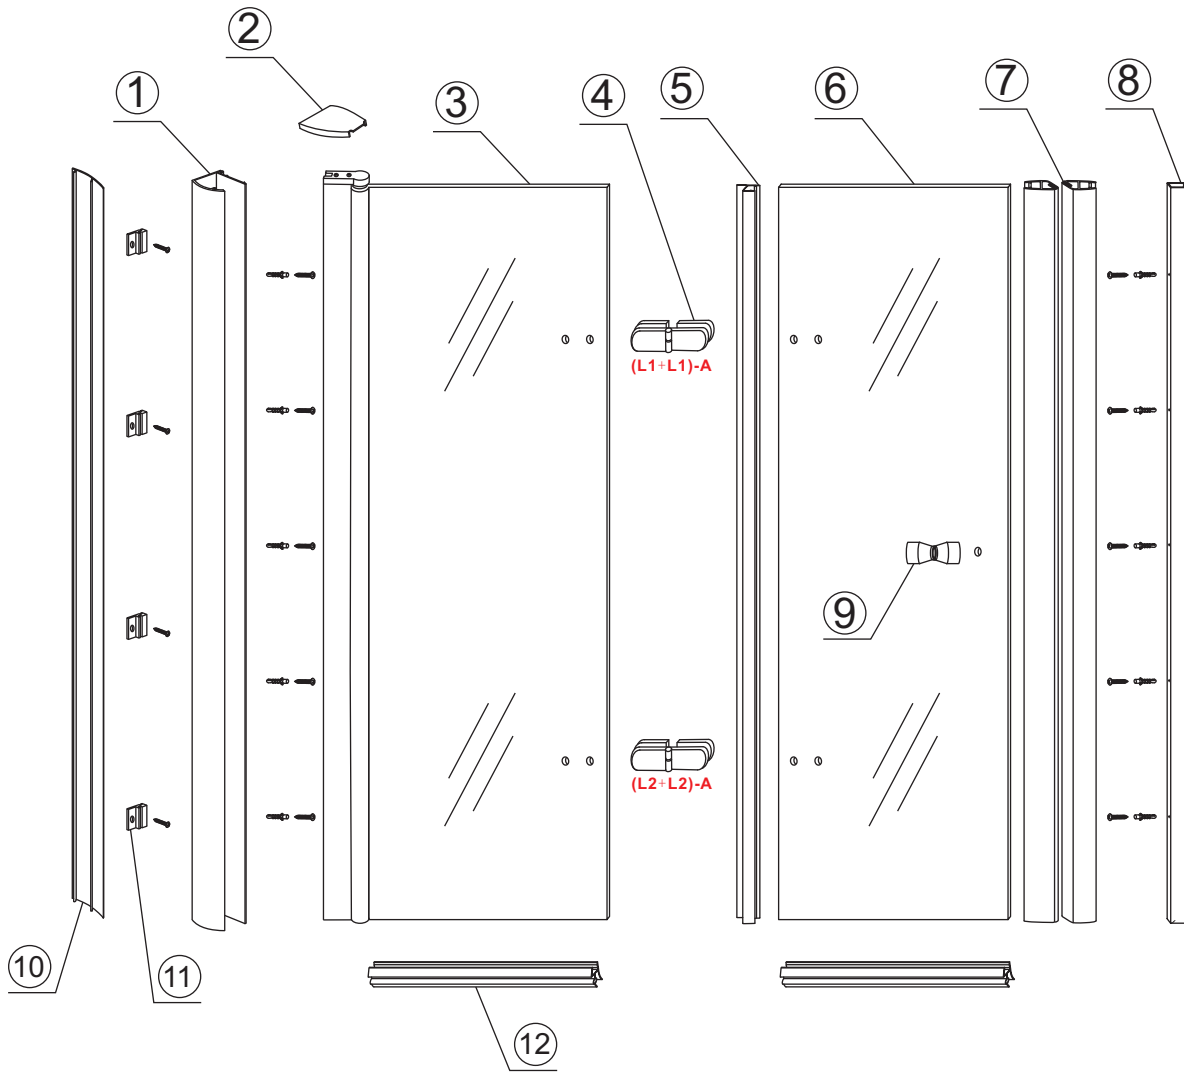

① X1	② X1	③ X1	④ X2 ⑤ X1 (L1+L1)-A (L2+L2)-A	⑥ X1
⑦ X1	⑧ X1	⑨ X1	⑩ X1	⑪ X4
⑫ X2	X14	X10