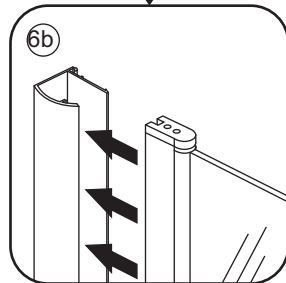

510 (800x500)
 610 (800x600)
 710 (800x700)
 795 (800x800)
 895 (800x900)
 995 (800x1000)
 1195 (800x1200)

740 (800x500)
 740 (800x600)
 740 (800x700)
 740 (800x800)
 740 (800x900)
 740 (800x1000)
 740 (800x1200)

3

- $\Phi 7\text{mm}$
- X2 5×38
- X2 $\Phi 8 \times 38$

- $\Phi 6\text{mm}$
- X5 4×30
- X5 $\Phi 6 \times 30$

5

Φ3mm

X4

4x12

The length of the bar is 750mm, You should cut the length according the size you installed.

Φ6mm

X1

Φ6x30

X1

4x30

24 uur

Voorzie alleen de
buitenzijde van de
cabine van siliconenkit.

3