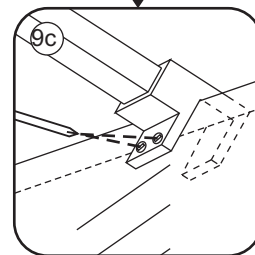

3

- $\Phi 7\text{mm}$
- X2 5×38
- X2 $\Phi 8 \times 38$

- $\Phi 6\text{mm}$
- X5 4×30
- X5 $\Phi 6 \times 30$

5

Φ3mm

X4

4x12

The length of the bar is 750mm, You should cut the length according the size you installed.

Φ6mm

X1

Φ6x30

X1

4x30

24 uur

Voorzie alleen de
buitenzijde van de
cabine van siliconenkit.

3