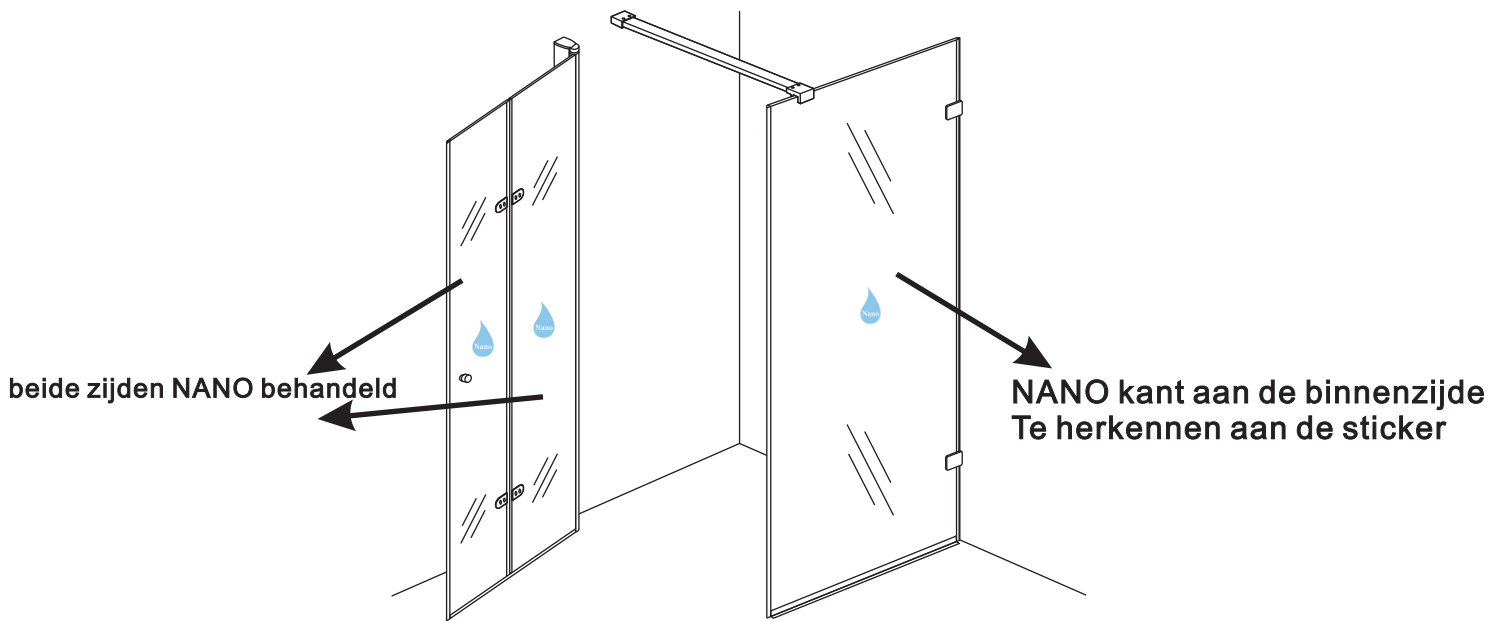

3

5

Voorzie alleen de
buitenzijde van de
cabine van siliconenkit.

2

20.3720 / 20.3721
+
20.3980 / 20.3981 / 20.3982 /
20.3876 / 20.3877 / 20.3878 / 20.3879

800x (500-1200) x2020mm

Zonder NANO

NANO