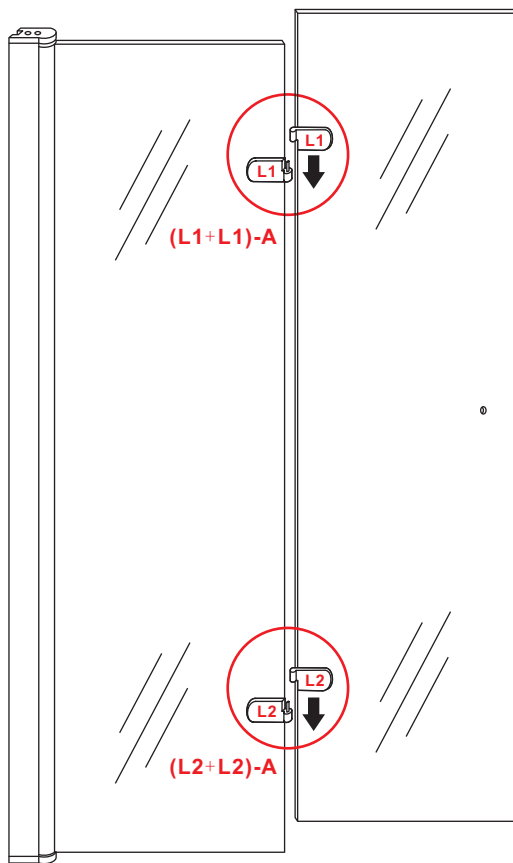

20.3720 / 20.3721

800x2020mm
(790-810) x2020mm

Zonder NANO

NANO

beide zijden NANO behandeld

NANO kant aan de binnenzijde
Te herkennen aan de sticker

NANO kant aan de binnenzijde
Te herkennen aan de sticker

NANO garantie: 5 jaar bij normaal gebruik

LET OP: gebruik geen grove scherpe voorwerpen, zoals
schuursponsjes of staalwol om het glas schoon te maken.

1

- | | | | | |
|--|--|--|---|--|
|  ① X1 |  ② X1 |  ③ X1 |  ④ X2
⑤ X1
(L1+L1)-A
(L2+L2)-A |  ⑥ X1 |
|  ⑦ X1 |  ⑧ X1 |  ⑨ X1 |  ⑩ X1 |  ⑪ X4 |
|  ⑫ X2 |  X14 |  X10 | | |

3

5

Voorzie alleen de
buitenzijde van de
cabine van siliconenkit.

2

20.3720 / 20.3721
+
20.3980 / 20.3981 / 20.3982 /
20.3876 / 20.3877 / 20.3878 / 20.3879

800x (500-1200) x2020mm

Zonder NANO

NANO

3

- $\Phi 7\text{mm}$
- X2 5×38
- X2 $\Phi 8 \times 38$

- $\Phi 6\text{mm}$
- X5 4×30
- X5 $\Phi 6 \times 30$

5

Φ3mm

X4

4x12

The length of the bar is 750mm, You should cut the length according the size you installed.