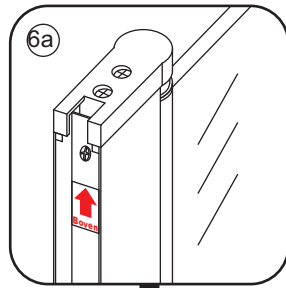

3

- $\Phi 7\text{mm}$
- X2 5×38
- X2 $\Phi 8 \times 38$

- $\Phi 6\text{mm}$
- X5 4×30
- X5 $\Phi 6 \times 30$

5

Φ3mm

X4

4x12

The length of the bar is 750mm, You should cut the length according the size you installed.

Φ6mm

X1

Φ6x30

X1

4x30

24 uur

Voorzie alleen de
buitenzijde van de
cabine van siliconenkit.

3