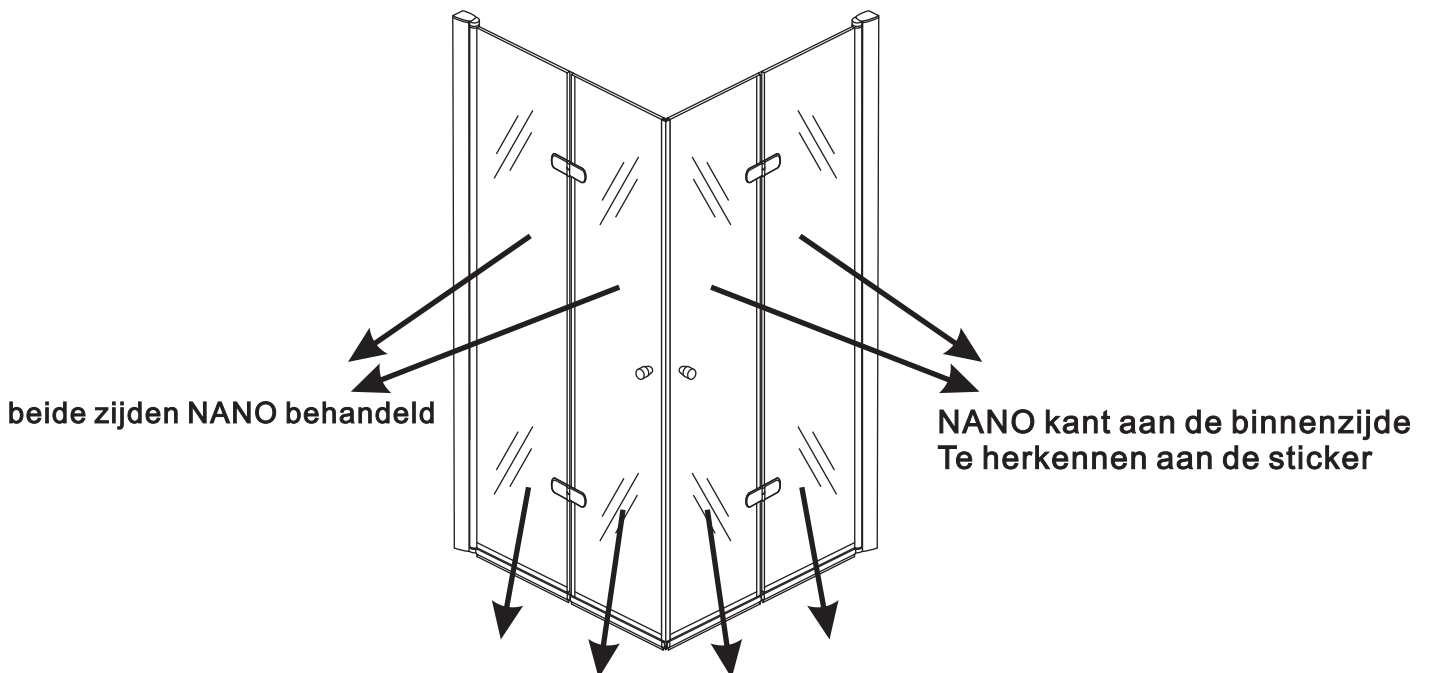

800x (800-900-1000) x2020mm

Zonder NANO

NANO

NANO garantie: 2 jaar bij normaal gebruik

LET OP: gebruik geen grove scherpe voorwerpen, zoals schuursponsjes of staalwol om het glas schoon te maken.

1

3

(L1+L1)-A/(L2+L2)-A
(R1+R1)-A/(R2+R2)-A