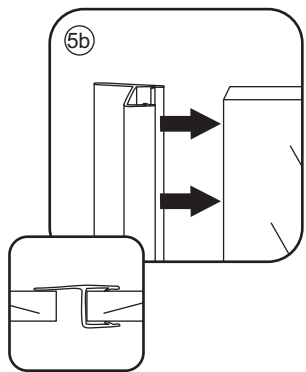

3

- $\Phi 7\text{mm}$
- X2 5×38
- X2 $\Phi 8 \times 38$

- $\Phi 6\text{mm}$
- X5 4×30
- X5 $\Phi 6 \times 30$

5

Φ3mm

X4

4x12

The length of the bar is 750mm, You should cut the length according the size you installed.

Φ6mm

X1

Φ6x30

X1

4x30

24 uur

Voorzie alleen de
buitenzijde van de
cabine van siliconenkit.

3

1

3

5

The length of the bar is 750mm, You should cut the length according the size you installed.

Voorzie alleen de buitenzijde van de cabine van siliconenkit.

4

20.3720 / 20.3721
+
20.3720 / 20.3721 / 20.3722 /
20.3723 / 20.3724 / 20.3725