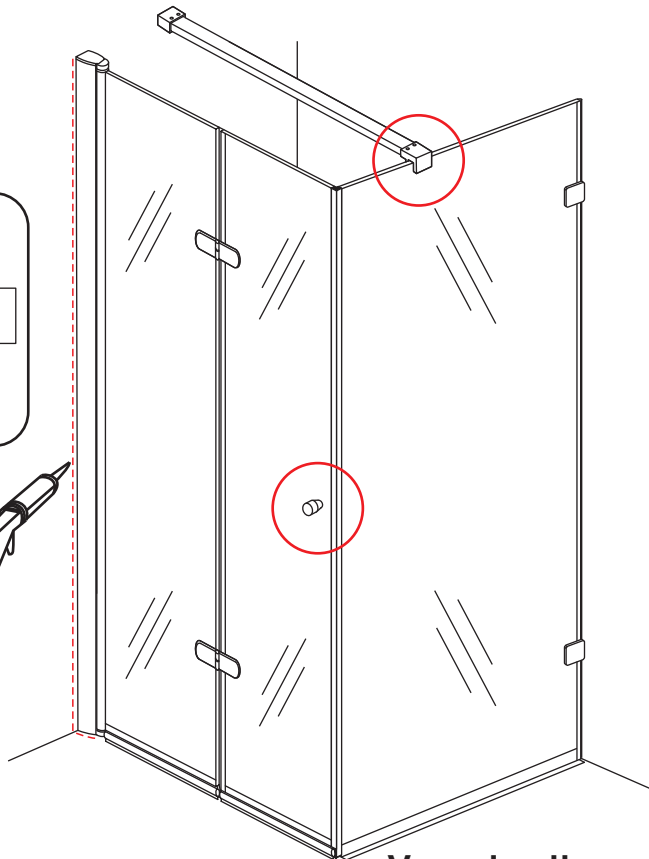

Φ6mm

X1

Φ6x30

X1

4x30

24 uur

Voorzie alleen de
buitenzijde van de
cabine van siliconenkit.

3