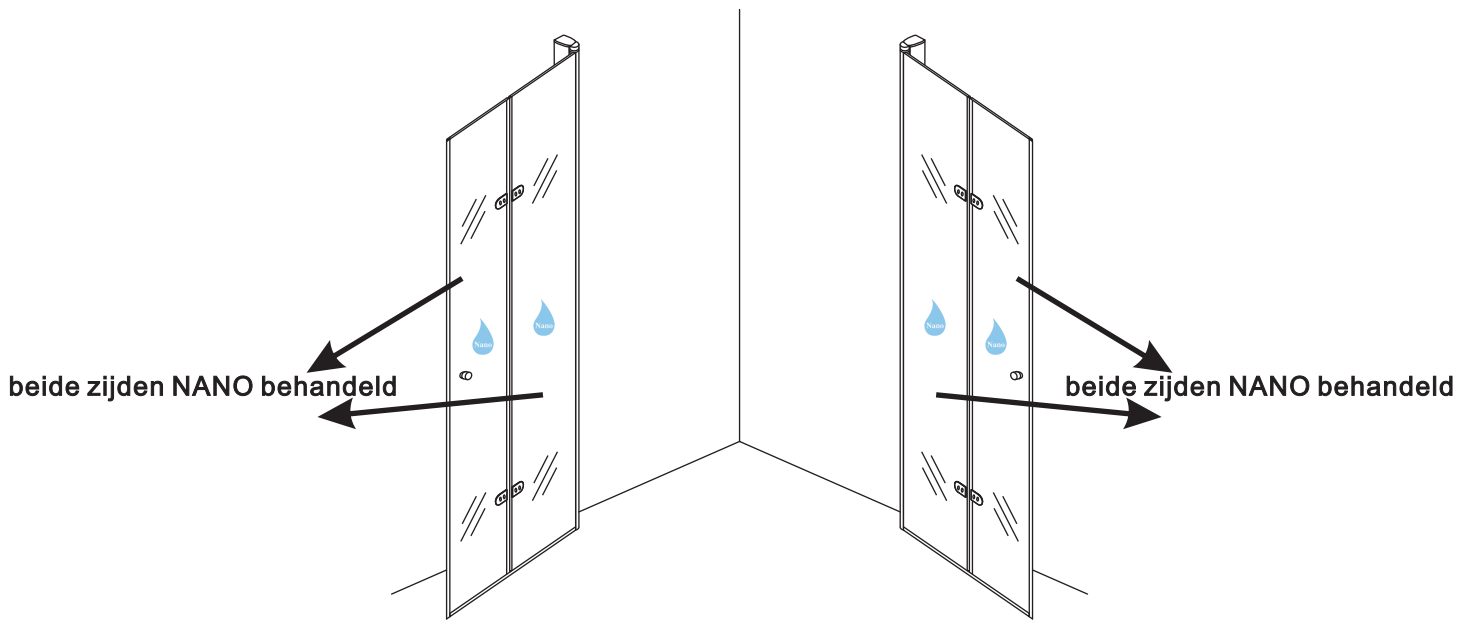

800x (800-900-1000) x2020mm

Zonder NANO

NANO

NANO garantie: 2 jaar bij normaal gebruik

LET OP: gebruik geen grove scherpe voorwerpen, zoals schuursponsjes of staalwol om het glas schoon te maken.

1

3

(L1+L1)-A/(L2+L2)-A
(R1+R1)-A/(R2+R2)-A