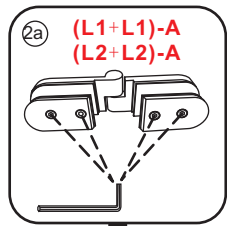

LET OP: gebruik geen grove scherpe voorwerpen, zoals
schuursponsjes of staalwol om het glas schoon te maken.

1

- | | | | | |
|--|--|--|---|--|
|  ① X1 |  ② X1 |  ③ X1 |  ④ X2
⑤ X1
(L1+L1)-A
(L2+L2)-A |  ⑥ X1 |
|  ⑦ X1 |  ⑧ X1 |  ⑨ X1 |  ⑩ X1 |  ⑪ X4 |
|  ⑫ X2 |  X14 |  X10 | | |

3

5

Voorzie alleen de
buitenzijde van de
cabine van siliconenkit.

2

20.3720 / 20.3721
+
20.3980 / 20.3981 / 20.3982 /
20.3876 / 20.3877 / 20.3878 / 20.3879

800x (500-1200) x2020mm

Zonder NANO

NANO

3

- $\Phi 7\text{mm}$
- X2 5×38
- X2 $\Phi 8 \times 38$

- $\Phi 6\text{mm}$
- X5 4×30
- X5 $\Phi 6 \times 30$

5

Φ3mm

X4

4x12

The length of the bar is 750mm, You should cut the length according the size you installed.