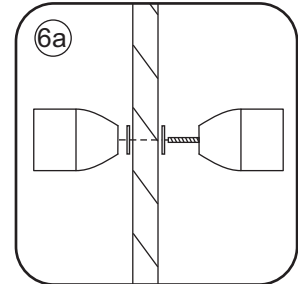

3

- $\Phi 7\text{mm}$
- X2 5×38
- X2 $\Phi 8 \times 38$

- $\Phi 6\text{mm}$
- X5 4×30
- X5 $\Phi 6 \times 30$

5

Φ3mm

X4

4x12

The length of the bar is 750mm, You should cut the length according the size you installed.

Φ3mm

X8

4x12

5

Voorzie alleen de
buitenzijde van de
cabine van siliconenkit.

5

20.3720 / 20.3721
+
20.3720 / 20.3721 / 20.3722 /
20.3723 / 20.3724 / 20.3725

(800+ (800-900-1000)) x2020mm