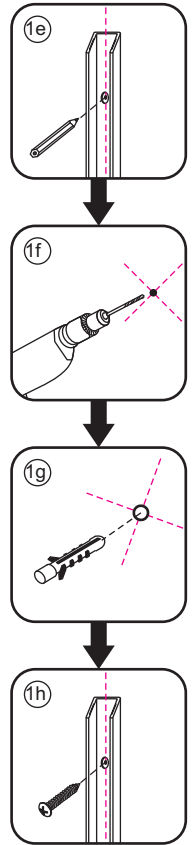

20.3720 / 20.3721

800x2020mm
(790-810) x2020mm

Zonder NANO

NANO

beide zijden NANO behandeld

NANO kant aan de binnenzijde
Te herkennen aan de sticker

NANO kant aan de binnenzijde
Te herkennen aan de sticker

NANO garantie: 5 jaar bij normaal gebruik

LET OP: gebruik geen grove scherpe voorwerpen, zoals
schuursponsjes of staalwol om het glas schoon te maken.

1

- | | | | | |
|--|--|--|---|--|
|  ① X1 |  ② X1 |  ③ X1 |  ④ X2
⑤ X1
(L1+L1)-A
(L2+L2)-A |  ⑥ X1 |
|  ⑦ X1 |  ⑧ X1 |  ⑨ X1 |  ⑩ X1 |  ⑪ X4 |
|  ⑫ X2 |  X14 |  X10 | | |

3

5

Voorzie alleen de
buitenzijde van de
cabine van siliconenkit.

2

20.3720 / 20.3721
+
20.3980 / 20.3981 / 20.3982 /
20.3876 / 20.3877 / 20.3878 / 20.3879

800x (500-1200) x2020mm

Zonder NANO

NANO

3

- $\Phi 7\text{mm}$
- X2 5×38
- X2 $\Phi 8 \times 38$

- $\Phi 6\text{mm}$
- X5 4×30
- X5 $\Phi 6 \times 30$

5

Φ3mm

X4

4x12

The length of the bar is 750mm, You should cut the length according the size you installed.