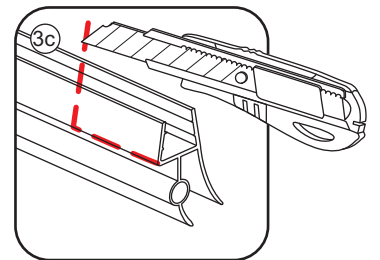

800x (800-900-1000) x2020mm

Zonder NANO

NANO

NANO garantie: 2 jaar bij normaal gebruik

LET OP: gebruik geen grove scherpe voorwerpen, zoals schuursponsjes of staalwol om het glas schoon te maken.

1

3

(L1+L1)-A/(L2+L2)-A
(R1+R1)-A/(R2+R2)-A