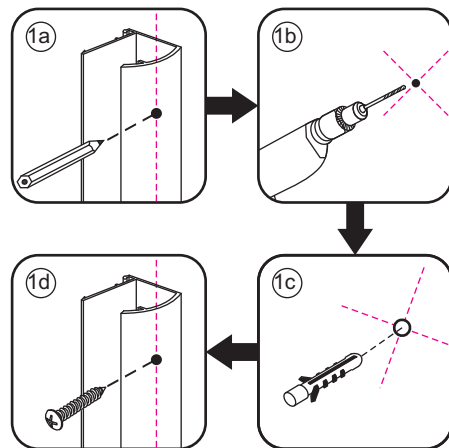

800x (800-900-1000) x2020mm

Zonder NANO

NANO

NANO garantie: 2 jaar bij normaal gebruik

LET OP: gebruik geen grove scherpe voorwerpen, zoals schuursponsjes of staalwol om het glas schoon te maken.

1

3

(L1+L1)-A/(L2+L2)-A
(R1+R1)-A/(R2+R2)-A