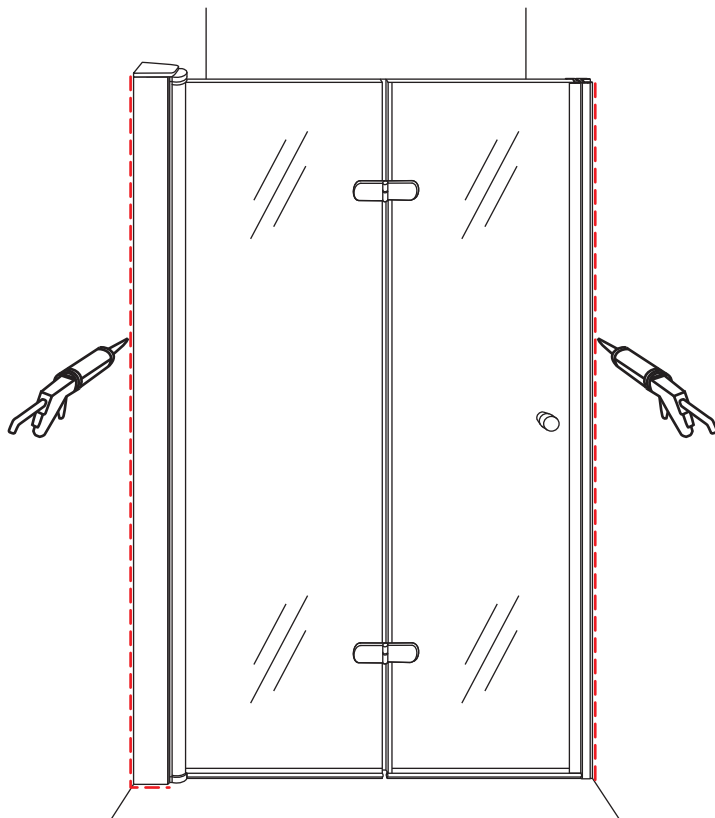

# 5

Voorzie alleen de  
buitenzijde van de  
cabine van siliconenkit.

2

20.3722 / 20.3723  
+  
20.3980 / 20.3981 / 20.3982 /  
20.3876 / 20.3877 / 20.3878 / 20.3879

900x (500-1200) x2020mm

Zonder NANO

NANO