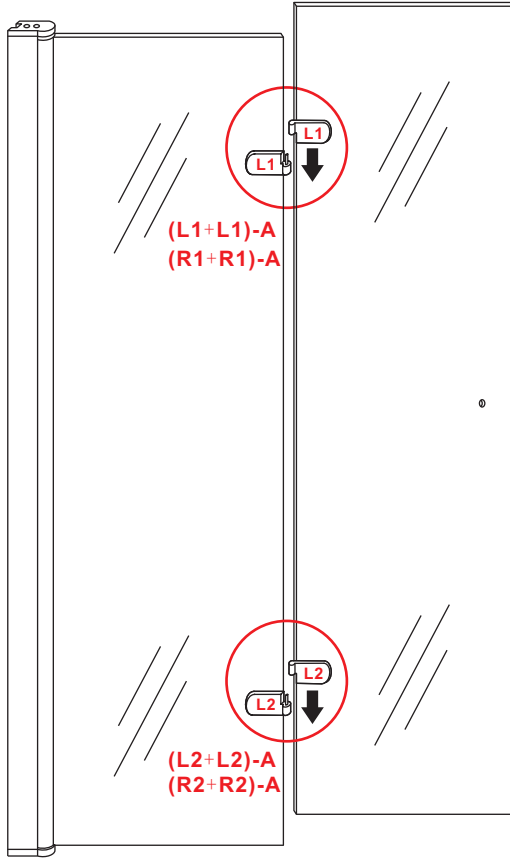

3

(L1+L1)-A/(L2+L2)-A
(R1+R1)-A/(R2+R2)-A