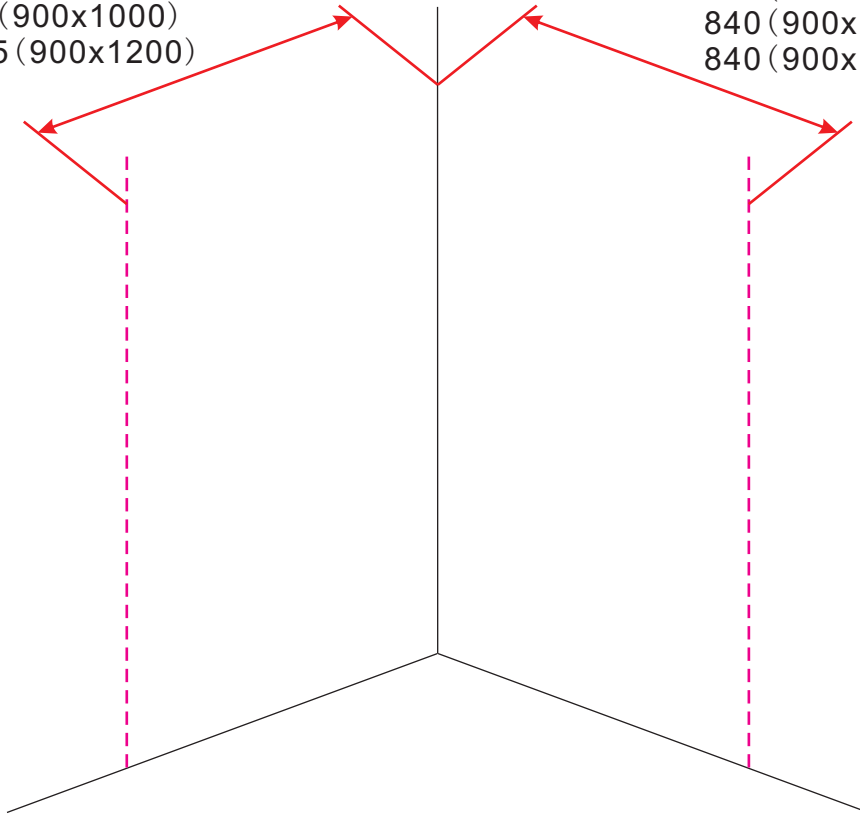

20.3722 / 20.3723

900x2020mm  
(890-910) x2020mm

Zonder NANO

NANO

beide zijden NANO behandeld

NANO kant aan de binnenzijde  
Te herkennen aan de sticker

NANO kant aan de binnenzijde  
Te herkennen aan de sticker

# 1

 ① X1	 ② X1	 ③ X1	 ④ X1	 ⑤ X1	 ⑥ X1
 ⑦ X1	 ⑧ X1	 ⑨ X1	 ⑩ X4	 ⑪ X2	 ⑫ X2 (L1+L1)-A (L2+L2)-A
 ⑬ X1	 ⑭ X1	 ⑮ X1	 ⑯ X2	 X12	 X8

510 (900x500)  
 610 (900x600)  
 710 (900x700)  
 795 (900x800)  
 895 (900x900)  
 995 (900x1000)  
 1195 (900x1200)

840 (900x500)  
 840 (900x600)  
 840 (900x700)  
 840 (900x800)  
 840 (900x900)  
 840 (900x1000)  
 840 (900x1200)

# 5

Φ3mm

X4

4x12

The length of the bar is 850mm, You should cut the length according the size you installed.

Φ6mm

X1

Φ6x30