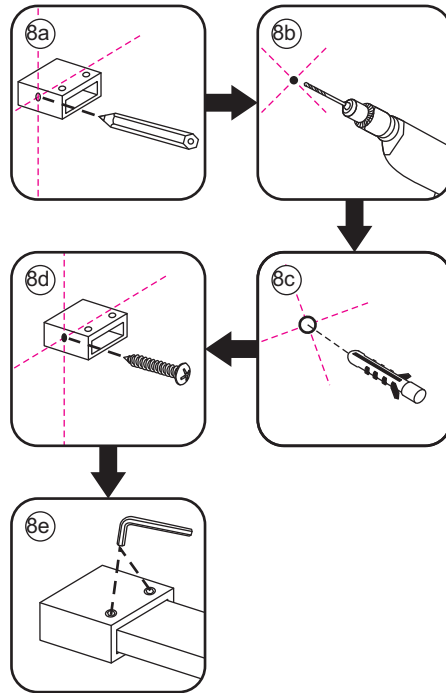

# 5

Φ3mm

X4

4x12

The length of the bar is 850mm, You should cut the length according the size you installed.

Φ6mm

X1

Φ6x30

X1

4x30

24 uur

Voorzie alleen de  
buitenzijde van de  
cabine van siliconenkit.

3

20.3722 / 20.3723

+

20.3805 / 20.3806 / 20.3807 / 20.3810 /  
20.3809 / 20.3811 / 20.3814 / 20.3812  
/ 20.3818 / 20.3813