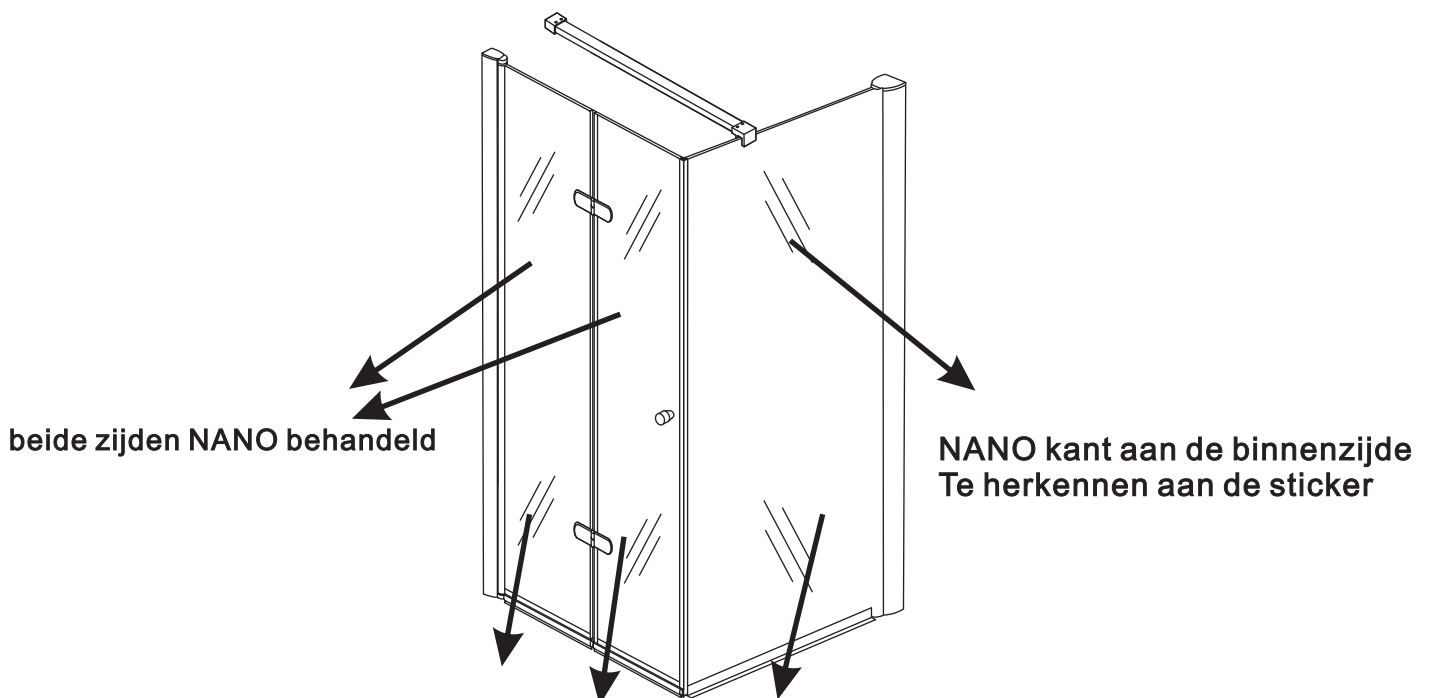

900x (500-1400) x2020mm

Zonder NANO

NANO

**NANO garantie: 2 jaar bij normaal gebruik**

**LET OP: gebruik geen grove scherpe voorwerpen, zoals schuursponsjes of staalwol om het glas schoon te maken.**