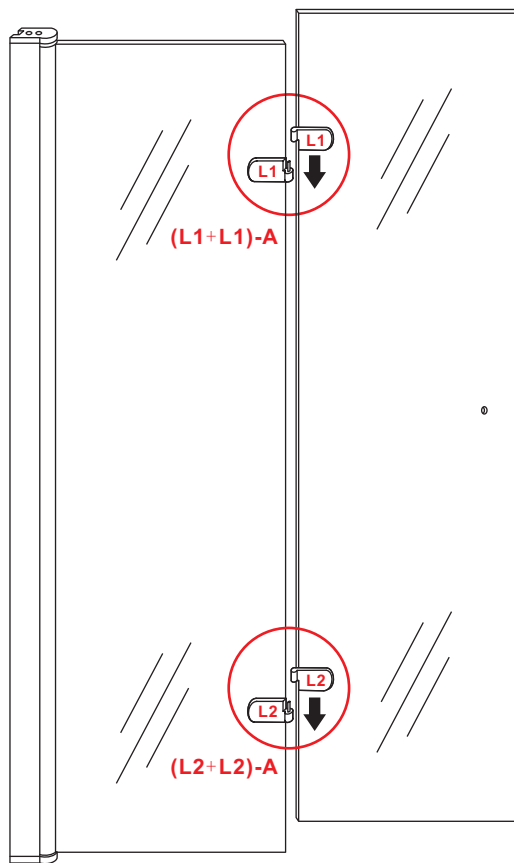

20.3722 / 20.3723

900x2020mm  
(890-910) x2020mm

Zonder NANO

NANO

beide zijden NANO behandeld

NANO kant aan de binnenzijde  
Te herkennen aan de sticker

NANO kant aan de binnenzijde  
Te herkennen aan de sticker

# 1

 ① X1	 ② X1	 ③ X1	 ④ X1	 ⑤ X1	 ⑥ X1
 ⑦ X1	 ⑧ X1	 ⑨ X1	 ⑩ X4	 ⑪ X2	 ⑫ X2 (L1+L1)-A (L2+L2)-A
 ⑬ X1	 ⑭ X1	 ⑮ X1	 ⑯ X2	 X12	 X8

510 (900x500)  
 610 (900x600)  
 710 (900x700)  
 795 (900x800)  
 895 (900x900)  
 995 (900x1000)  
 1195 (900x1200)

840 (900x500)  
 840 (900x600)  
 840 (900x700)  
 840 (900x800)  
 840 (900x900)  
 840 (900x1000)  
 840 (900x1200)

# 5

Φ3mm

X4

4x12

The length of the bar is 850mm, You should cut the length according the size you installed.

Φ6mm

X1

Φ6x30