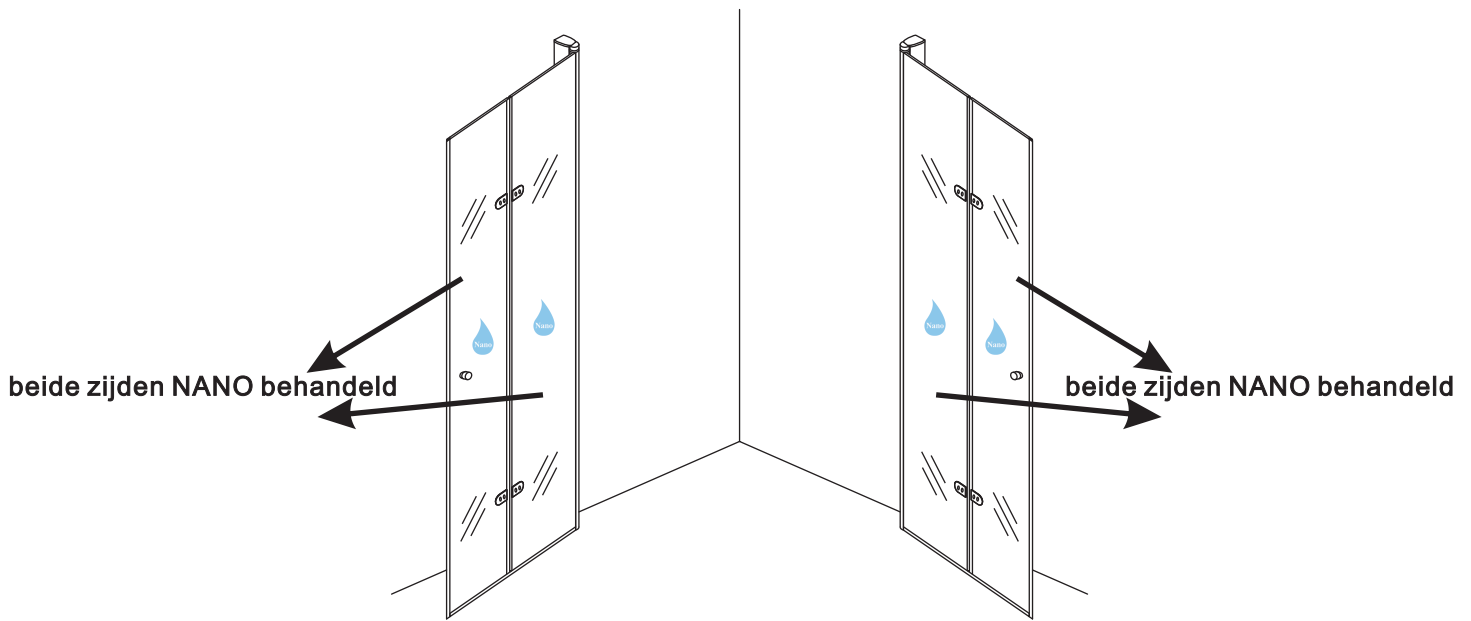

900x (800-900-1000) x2020mm

Zonder NANO

NANO

**NANO garantie: 2 jaar bij normaal gebruik**

**LET OP: gebruik geen grove scherpe voorwerpen, zoals schuursponsjes of staalwol om het glas schoon te maken.**