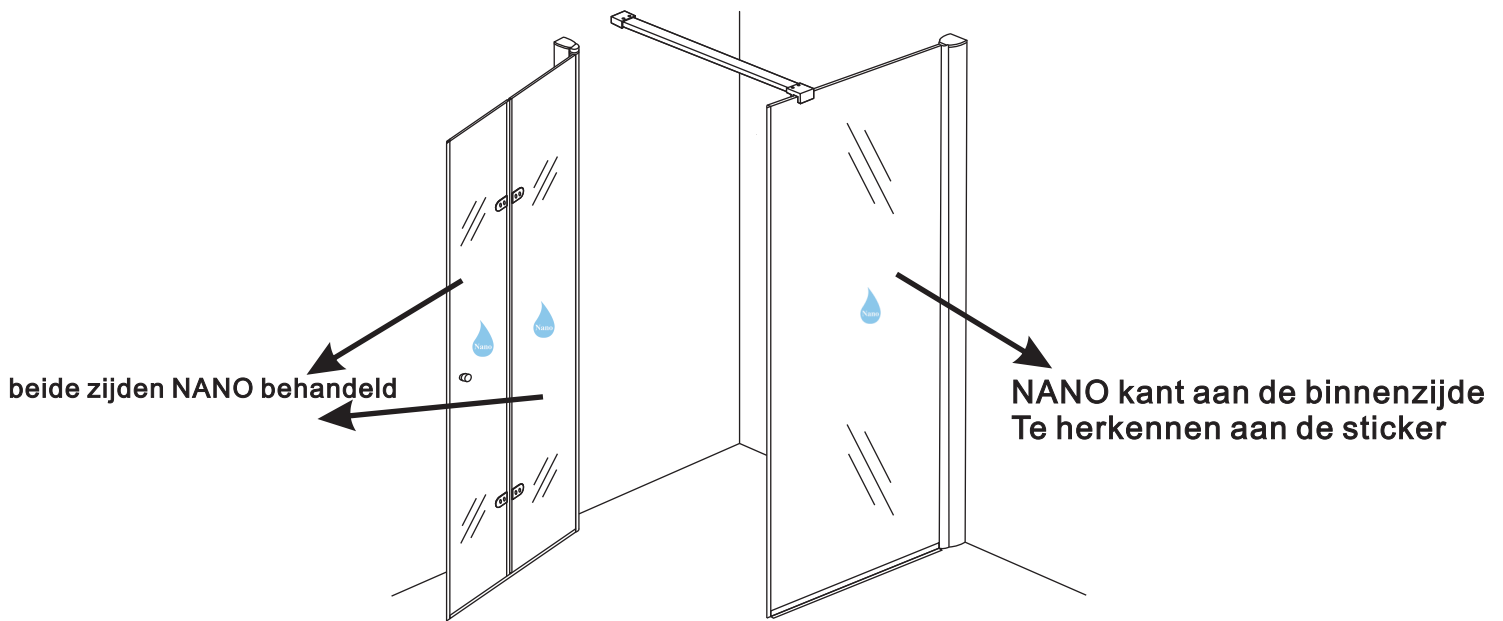

900x (500-1400) x2020mm

Zonder NANO

NANO

**NANO garantie: 2 jaar bij normaal gebruik**

**LET OP: gebruik geen grove scherpe voorwerpen, zoals schuursponsjes of staalwol om het glas schoon te maken.**