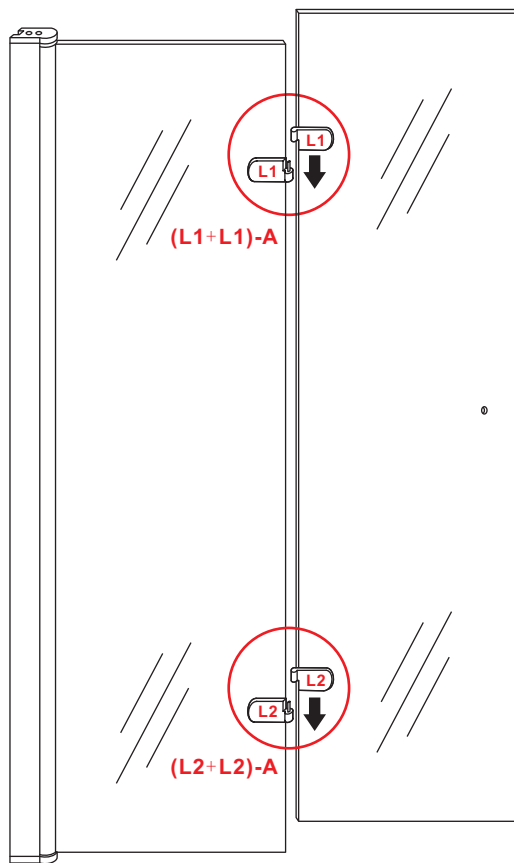

# INSTALLATIE VOORSCHRIFT

900x2020mm (L)

1

2

3

4

5

1

20.3722 / 20.3723

900x2020mm  
(890-910) x2020mm

Zonder NANO

NANO

beide zijden NANO behandeld

NANO kant aan de binnenzijde  
Te herkennen aan de sticker

NANO kant aan de binnenzijde  
Te herkennen aan de sticker

# 5

Voorzie alleen de  
buitenzijde van de  
cabine van siliconenkit.

2

20.3722 / 20.3723  
+  
20.3980 / 20.3981 / 20.3982 /  
20.3876 / 20.3877 / 20.3878 / 20.3879

900x (500-1200) x2020mm

Zonder NANO

NANO