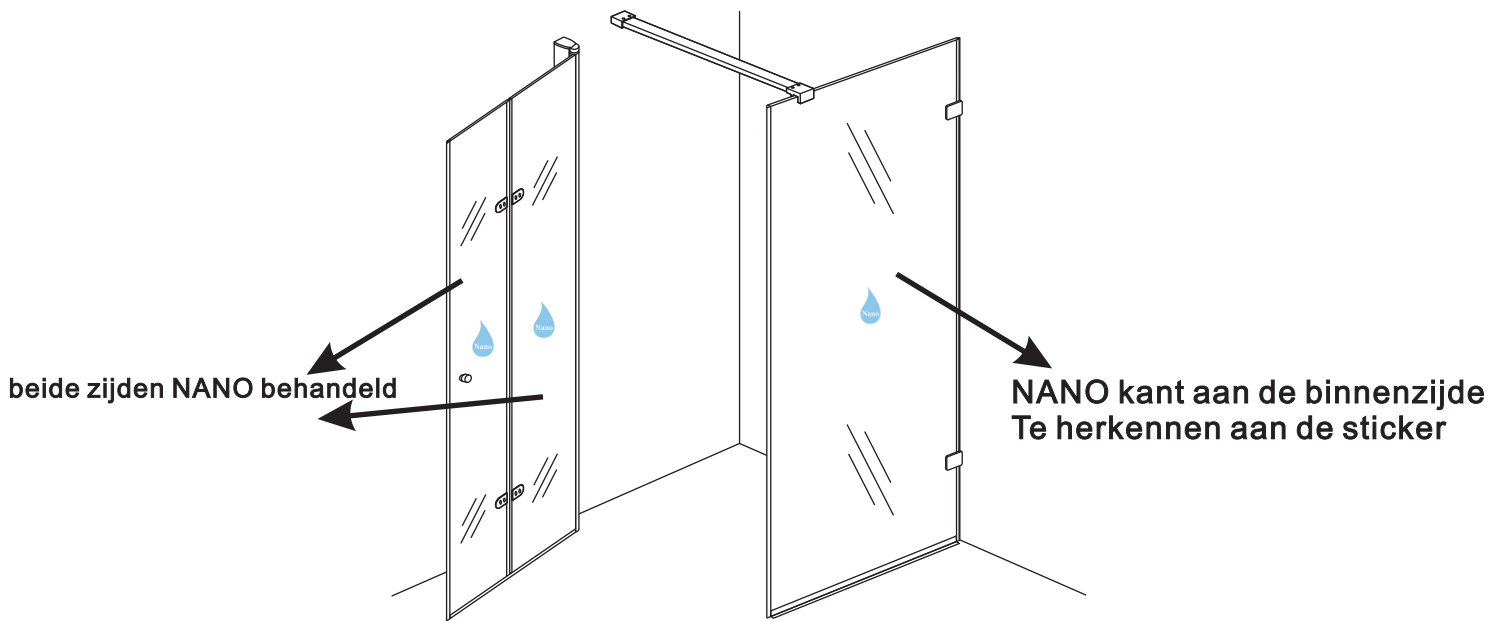

# 5

Voorzie alleen de  
buitenzijde van de  
cabine van siliconenkit.

2

20.3722 / 20.3723  
+  
20.3980 / 20.3981 / 20.3982 /  
20.3876 / 20.3877 / 20.3878 / 20.3879

900x (500-1200) x2020mm

Zonder NANO

NANO