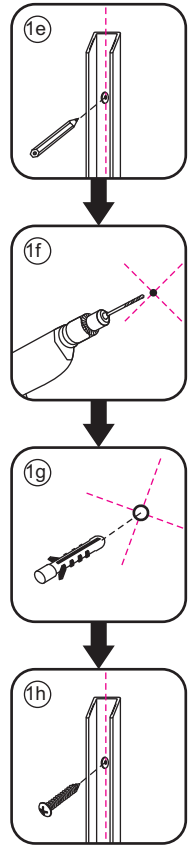

20.3722 / 20.3723

900x2020mm  
(890-910) x2020mm

Zonder NANO

NANO

beide zijden NANO behandeld

NANO kant aan de binnenzijde  
Te herkennen aan de sticker

NANO kant aan de binnenzijde  
Te herkennen aan de sticker

NANO garantie: 5 jaar bij normaal gebruik

LET OP: gebruik geen grove scherpe voorwerpen, zoals schuursponsjes of staalwol om het glas schoon te maken.

1

- |  |  |  |   |  |
|--|--|--|---|--|
|  ① X1 |  ② X1 |  ③ X1 |  ④ X2<br>(L1+L1)-A<br>(L2+L2)-A |  ⑤ X1 |
|  ⑥ X1 |  ⑦ X1 |  ⑧ X1 |  ⑨ X1                           |  ⑩ X1 |
|  ⑪ X4 |  ⑫ X2 |  X14  |  X10                            |  |

# 5

Voorzie alleen de  
buitenzijde van de  
cabine van siliconenkit.

2

20.3722 / 20.3723  
+  
20.3980 / 20.3981 / 20.3982 /  
20.3876 / 20.3877 / 20.3878 / 20.3879

900x (500-1200) x2020mm

Zonder NANO

NANO

# 5

Φ3mm

X4

4x12

The length of the bar is 850mm, You should cut the length according the size you installed.

Φ6mm

X1

Φ6x30