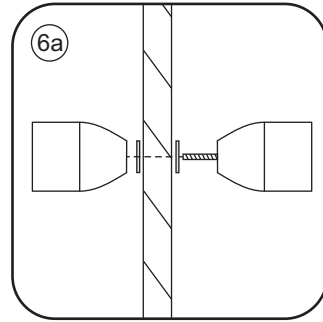

20.3722 / 20.3723

900x2020mm  
(890-910) x2020mm

Zonder NANO

NANO

beide zijden NANO behandeld

NANO kant aan de binnenzijde  
Te herkennen aan de sticker

NANO kant aan de binnenzijde  
Te herkennen aan de sticker

# 5

Voorzie alleen de  
buitenzijde van de  
cabine van siliconenkit.

2

20.3722 / 20.3723  
+  
20.3980 / 20.3981 / 20.3982 /  
20.3876 / 20.3877 / 20.3878 / 20.3879

900x (500-1200) x2020mm

Zonder NANO

NANO

# 5

Φ3mm

X4

4x12

The length of the bar is 850mm, You should cut the length according the size you installed.

Φ6mm

X1

Φ6x30