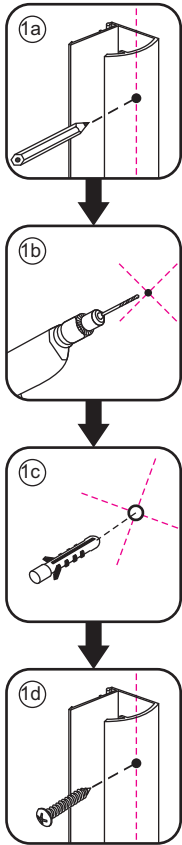

20.3722 / 20.3723

900x2020mm  
(890-910) x2020mm

Zonder NANO

NANO

beide zijden NANO behandeld

NANO kant aan de binnenzijde  
Te herkennen aan de sticker

NANO kant aan de binnenzijde  
Te herkennen aan de sticker

# 5

Voorzie alleen de  
buitenzijde van de  
cabine van siliconenkit.

2

20.3722 / 20.3723  
+  
20.3980 / 20.3981 / 20.3982 /  
20.3876 / 20.3877 / 20.3878 / 20.3879

900x (500-1200) x2020mm

Zonder NANO

NANO

# 1

 ① X1	 ② X1	 ③ X1	 ④ X1	 ⑤ X1	 ⑥ X1
 ⑦ X1	 ⑧ X1	 ⑨ X1	 ⑩ X4	 ⑪ X2	 ⑫ X2 (L1+L1)-A (L2+L2)-A
 ⑬ X1	 ⑭ X1	 ⑮ X1	 ⑯ X2	 X12	 X8

510 (900x500)  
 610 (900x600)  
 710 (900x700)  
 795 (900x800)  
 895 (900x900)  
 995 (900x1000)  
 1195 (900x1200)

# 5

Φ3mm

X4

4x12

The length of the bar is 850mm, You should cut the length according the size you installed.

Φ6mm

X1

Φ6x30