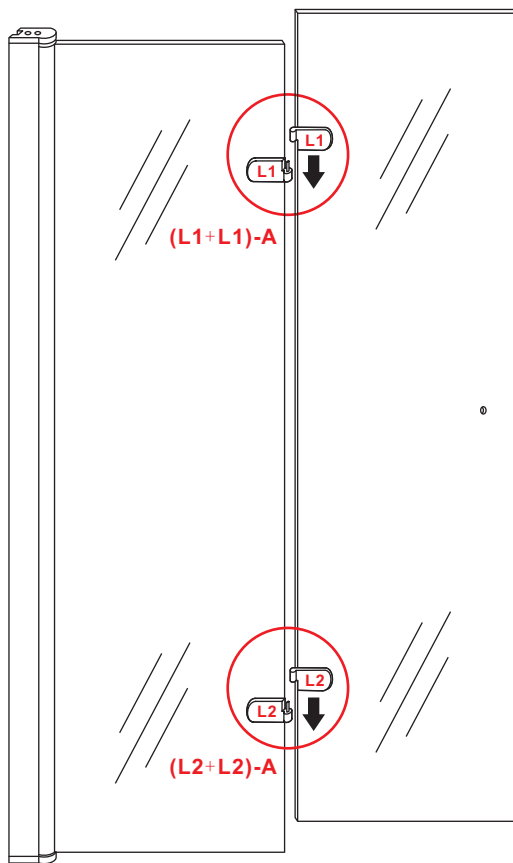

20.3724 / 20.3725

1000x2020mm
(990-1010) x2020mm

Zonder NANO

NANO

beide zijden NANO behandeld

NANO kant aan de binnenzijde
Te herkennen aan de sticker

NANO kant aan de binnenzijde
Te herkennen aan de sticker

3

5

Voorzie alleen de
buitenzijde van de
cabine van siliconenkit.

2

20.3724 / 20.3725
+
20.3980 / 20.3981 / 20.3982 /
20.3876 / 20.3877 / 20.3878 / 20.3879

1000x (500-1200) x2020mm

Zonder NANO

NANO

510 (1000x500)
 610 (1000x600)
 710 (1000x700)
 795 (1000x800)
 895 (1000x900)
 995 (1000x1000)
 1195 (1000x1200)

940 (1000x500)
 940 (1000x600)
 940 (1000x700)
 940 (1000x800)
 940 (1000x900)
 940 (1000x1000)
 940 (1000x1200)

3

5

Φ3mm

X4

4x12

The length of the bar is 950mm, You should cut the length according the size you installed.

Φ6mm

X1