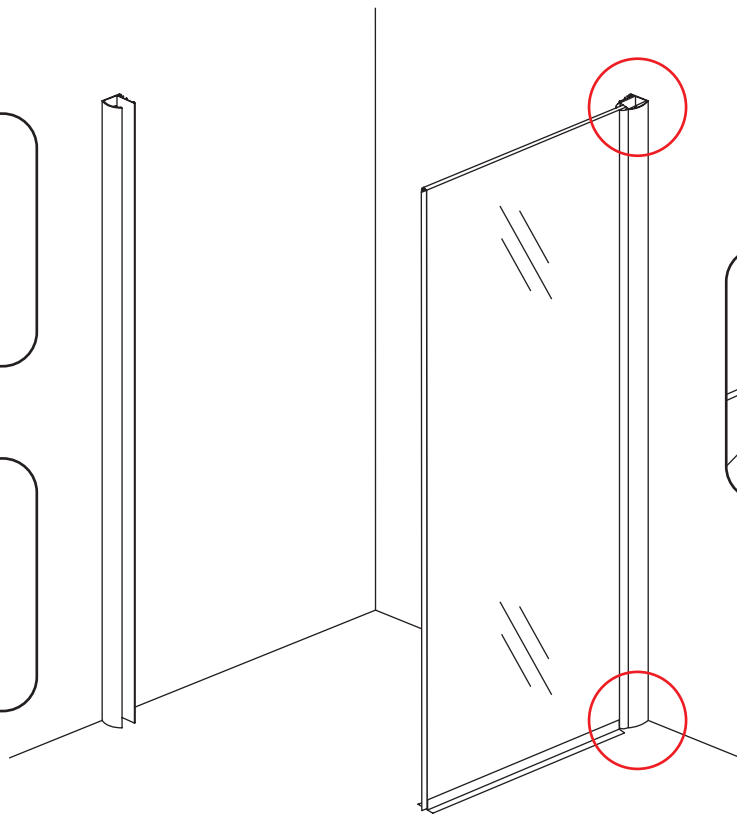

1

- | | | | | | |
|--|--|--|---|--|--|
|  ① X2 |  ② X2 |  ③ X2 |  ④ X1 |  ⑤ X1 |  ⑥ X1 |
|  ⑦ X1 |  ⑧ X1 |  ⑨ X1 |  ⑩ X1 |  ⑪ X8 |  ⑫ X2 |
|  ⑬ X2
<i>(L1+L1)-A</i>
<i>(L2+L2)-A</i> |  ⑭ X1 |  ⑮ X1 |  X19 |  X11 | |

3

5

The length of the bar is 950mm, You should cut the length according the size you installed.

24 uur

Voorzie alleen de
buitenzijde van de
cabine van siliconenkit.

4

20.3724 / 20.3725
+
20.3720 / 20.3721 / 20.3722 /
20.3723 / 20.3724 / 20.3725