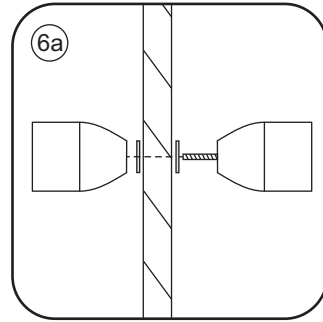

20.3724 / 20.3725

1000x2020mm
(990-1010) x2020mm

Zonder NANO

NANO

beide zijden NANO behandeld

NANO kant aan de binnenzijde
Te herkennen aan de sticker

NANO kant aan de binnenzijde
Te herkennen aan de sticker

3

5

Voorzie alleen de
buitenzijde van de
cabine van siliconenkit.

2

20.3724 / 20.3725
+
20.3980 / 20.3981 / 20.3982 /
20.3876 / 20.3877 / 20.3878 / 20.3879

1000x (500-1200) x2020mm

Zonder NANO

NANO

3

5

Φ3mm

X4

4x12

The length of the bar is 950mm, You should cut the length according the size you installed.

Φ6mm

X1