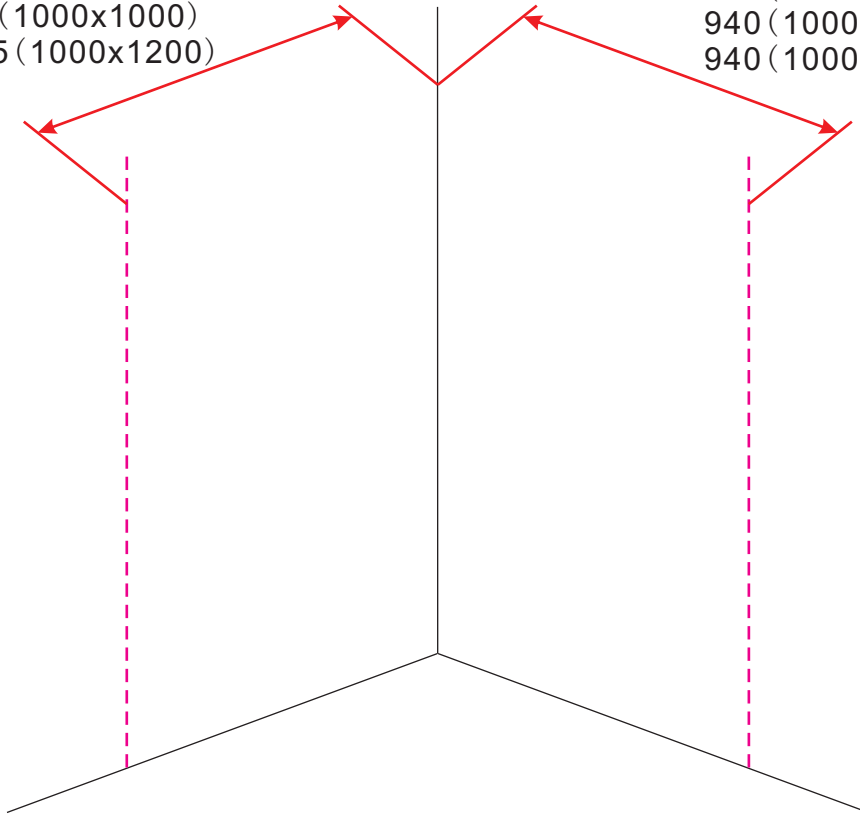

20.3724 / 20.3725

1000x2020mm
(990-1010) x2020mm

Zonder NANO

NANO

beide zijden NANO behandeld

NANO kant aan de binnenzijde
Te herkennen aan de sticker

NANO kant aan de binnenzijde
Te herkennen aan de sticker

3

5

Voorzie alleen de
buitenzijde van de
cabine van siliconenkit.

2

20.3724 / 20.3725
+
20.3980 / 20.3981 / 20.3982 /
20.3876 / 20.3877 / 20.3878 / 20.3879

1000x (500-1200) x2020mm

Zonder NANO

NANO

510 (1000x500)
 610 (1000x600)
 710 (1000x700)
 795 (1000x800)
 895 (1000x900)
 995 (1000x1000)
 1195 (1000x1200)

940 (1000x500)
 940 (1000x600)
 940 (1000x700)
 940 (1000x800)
 940 (1000x900)
 940 (1000x1000)
 940 (1000x1200)

3

5

Φ3mm

X4

4x12

The length of the bar is 950mm, You should cut the length according the size you installed.

Φ6mm

X1