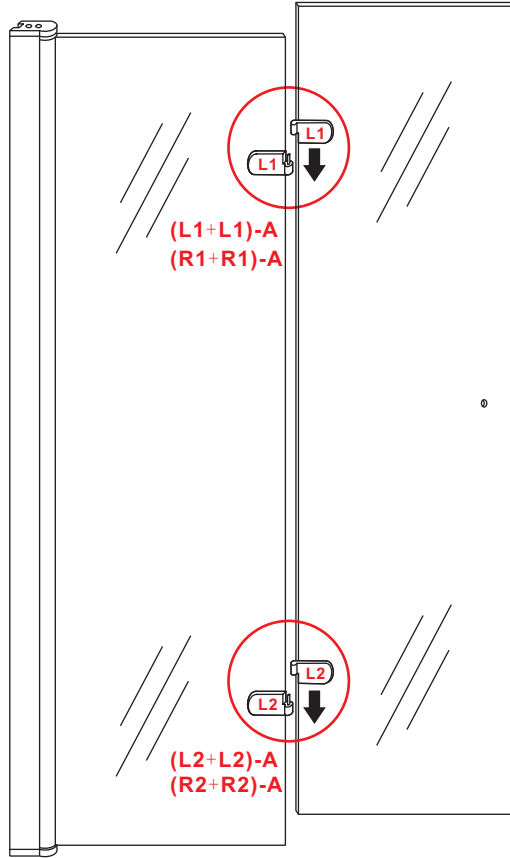

20.3724 / 20.3725

1000x2020mm
(990-1010) x2020mm

Zonder NANO

NANO

beide zijden NANO behandeld

NANO kant aan de binnenzijde
Te herkennen aan de sticker

NANO kant aan de binnenzijde
Te herkennen aan de sticker

510 (1000x500)
 610 (1000x600)
 710 (1000x700)
 795 (1000x800)
 895 (1000x900)
 995 (1000x1000)
 1195 (1000x1200)

940 (1000x500)
 940 (1000x600)
 940 (1000x700)
 940 (1000x800)
 940 (1000x900)
 940 (1000x1000)
 940 (1000x1200)

LET OP: gebruik geen grove scherpe voorwerpen, zoals schuursponsjes of staalwol om het glas schoon te maken.

1

- | | | | | |
|--|--|--|--|--|
|  ① X2 |  ② X2 |  ③ X2 |  ④ X2
(L1+L1)-A
(L2+L2)-A |  ⑤ X2 |
|  ⑥ X2 |  ⑦ X1 |  ⑧ X8 |  ⑨ X2 |  ⑩ X2 |
|  ⑪ X4 |  ⑫ X2
(R1+R1)-A
(R2+R2)-A |  X18 |  X10 | |

3

(L1+L1)-A/(L2+L2)-A
(R1+R1)-A/(R2+R2)-A

5

Voorzie alleen de
buitenzijde van de
cabine van siliconenkit.