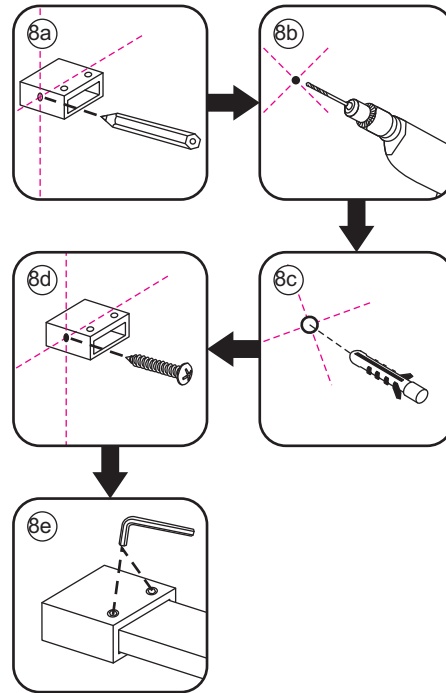

1

- | | | | | | |
|--|--|--|---|--|--|
|  ① X2 |  ② X2 |  ③ X2 |  ④ X1 |  ⑤ X1 |  ⑥ X1 |
|  ⑦ X1 |  ⑧ X1 |  ⑨ X1 |  ⑩ X1 |  ⑪ X8 |  ⑫ X2 |
|  ⑬ X2
<i>(L1+L1)-A</i>
<i>(L2+L2)-A</i> |  ⑭ X1 |  ⑮ X1 |  X19 |  X11 | |

3

5

The length of the bar is 950mm, You should cut the length according the size you installed.

24 uur

Voorzie alleen de
buitenzijde van de
cabine van siliconenkit.

4

20.3724 / 20.3725
+
20.3720 / 20.3721 / 20.3722 /
20.3723 / 20.3724 / 20.3725