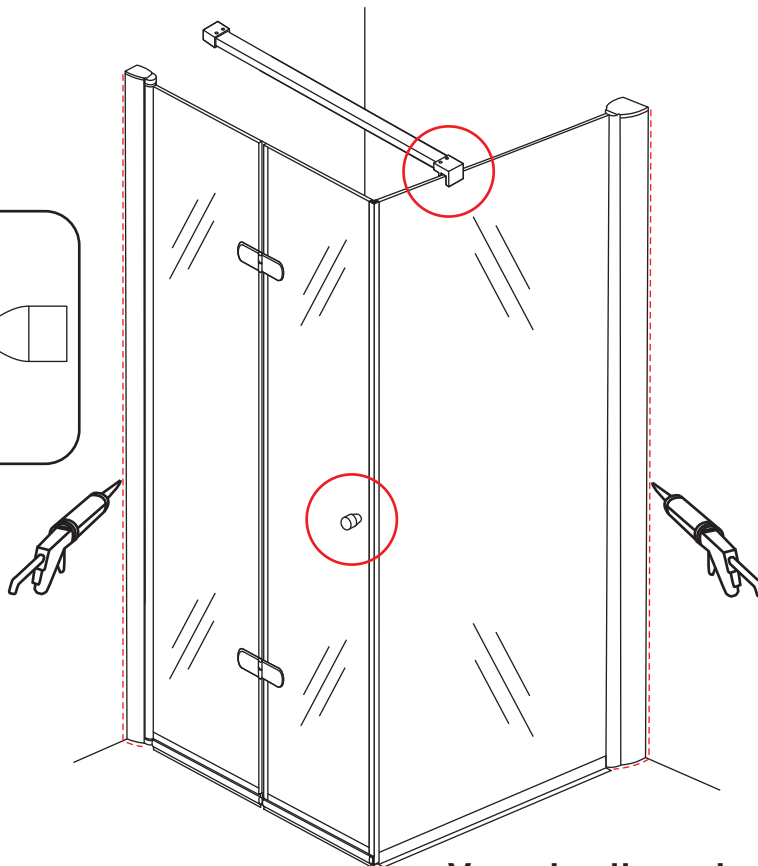

3

5

The length of the bar is 950mm, You should cut the length according the size you installed.

24 uur

Voorzie alleen de
buitenzijde van de
cabine van siliconenkit.

4

20.3724 / 20.3725
+
20.3720 / 20.3721 / 20.3722 /
20.3723 / 20.3724 / 20.3725