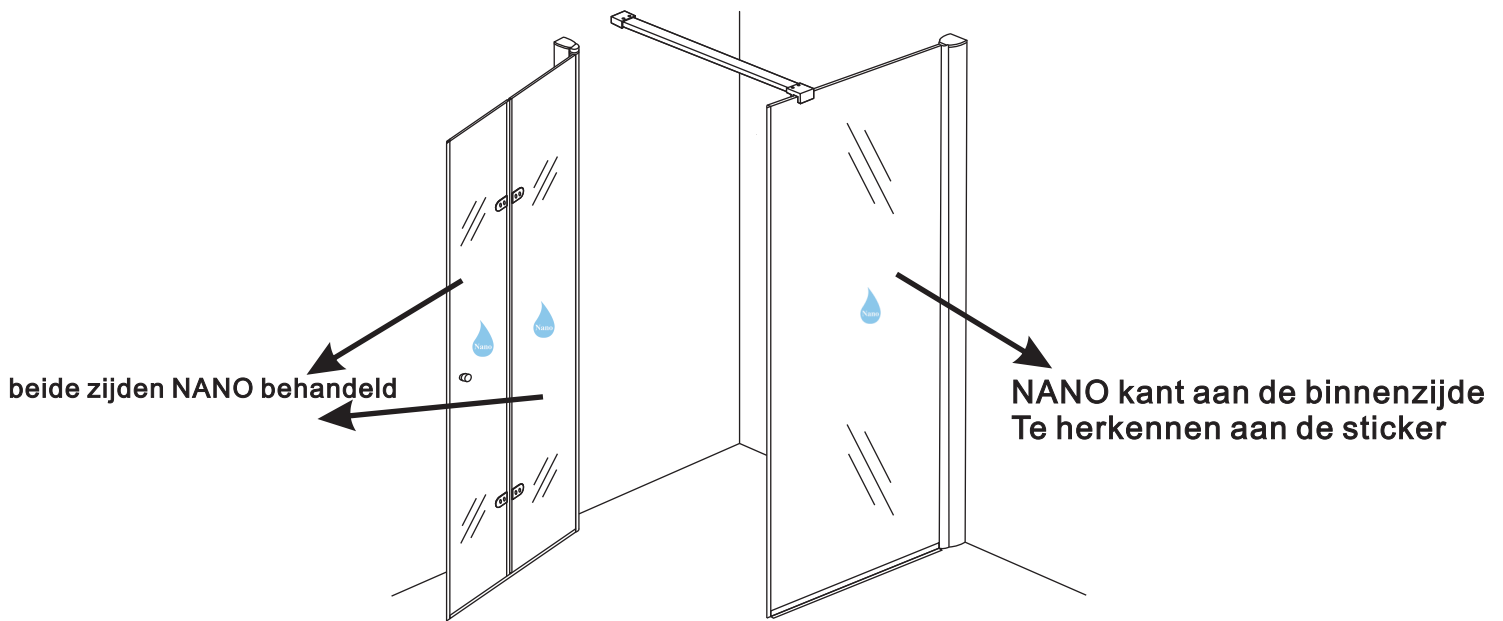

20.3805 / 20.3806 / 20.3807 / 20.3810 /
20.3809 / 20.3811 / 20.3814 / 20.3812
/ 20.3818 / 20.3813

1000x (500-1400) x2020mm

Zonder NANO

NANO

NANO garantie: 2 jaar bij normaal gebruik

LET OP: gebruik geen grove scherpe voorwerpen, zoals schuursponsjes of staalwol om het glas schoon te maken.