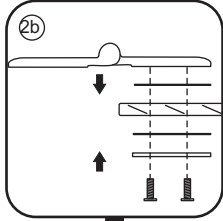

(L1+L1)-A/(L2+L2)-A
(R1+R1)-A/(R2+R2)-A

Φ3mm

X8

4x12

5

Voorzie alleen de
buitenzijde van de
cabine van siliconenkit.

5

20.3724 / 20.3725
+
20.3720 / 20.3721 / 20.3722 /
20.3723 / 20.3724 / 20.3725