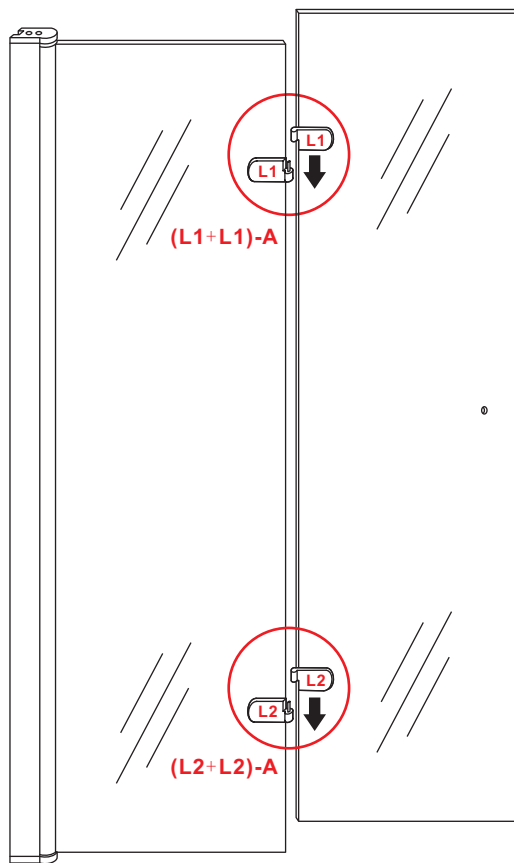

20.3724 / 20.3725

1000x2020mm
(990-1010) x2020mm

Zonder NANO

NANO

beide zijden NANO behandeld

NANO kant aan de binnenzijde
Te herkennen aan de sticker

NANO kant aan de binnenzijde
Te herkennen aan de sticker

3

5

Voorzie alleen de
buitenzijde van de
cabine van siliconenkit.

2

20.3724 / 20.3725
+
20.3980 / 20.3981 / 20.3982 /
20.3876 / 20.3877 / 20.3878 / 20.3879

1000x (500-1200) x2020mm

Zonder NANO

NANO

510 (1000x500)
 610 (1000x600)
 710 (1000x700)
 795 (1000x800)
 895 (1000x900)
 995 (1000x1000)
 1195 (1000x1200)

940 (1000x500)
 940 (1000x600)
 940 (1000x700)
 940 (1000x800)
 940 (1000x900)
 940 (1000x1000)
 940 (1000x1200)

3

5

Φ3mm

X4

4x12

The length of the bar is 950mm, You should cut the length according the size you installed.

Φ6mm

X1