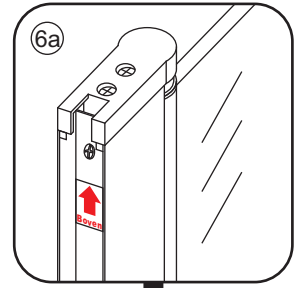

1

- | | | | | | |
|--|--|--|---|--|--|
|  ① X2 |  ② X2 |  ③ X2 |  ④ X1 |  ⑤ X1 |  ⑥ X1 |
|  ⑦ X1 |  ⑧ X1 |  ⑨ X1 |  ⑩ X1 |  ⑪ X8 |  ⑫ X2 |
|  ⑬ X2
<i>(L1+L1)-A</i>
<i>(L2+L2)-A</i> |  ⑭ X1 |  ⑮ X1 |  X19 |  X11 | |

3

5

The length of the bar is 950mm, You should cut the length according the size you installed.

24 uur

Voorzie alleen de
buitenzijde van de
cabine van siliconenkit.

4

20.3724 / 20.3725
+
20.3720 / 20.3721 / 20.3722 /
20.3723 / 20.3724 / 20.3725