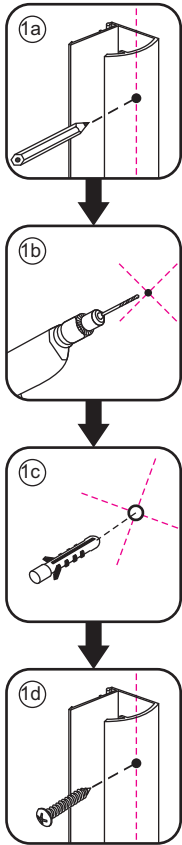

20.3724 / 20.3725

1000x2020mm
(990-1010) x2020mm

Zonder NANO

NANO

beide zijden NANO behandeld

NANO kant aan de binnenzijde
Te herkennen aan de sticker

NANO kant aan de binnenzijde
Te herkennen aan de sticker

3

5

Voorzie alleen de
buitenzijde van de
cabine van siliconenkit.

2

20.3724 / 20.3725
+
20.3980 / 20.3981 / 20.3982 /
20.3876 / 20.3877 / 20.3878 / 20.3879

1000x (500-1200) x2020mm

Zonder NANO

NANO

510 (1000x500)
 610 (1000x600)
 710 (1000x700)
 795 (1000x800)
 895 (1000x900)
 995 (1000x1000)
 1195 (1000x1200)

940 (1000x500)
 940 (1000x600)
 940 (1000x700)
 940 (1000x800)
 940 (1000x900)
 940 (1000x1000)
 940 (1000x1200)

3

5

Φ3mm

X4

4x12

The length of the bar is 950mm, You should cut the length according the size you installed.

Φ6mm

X1