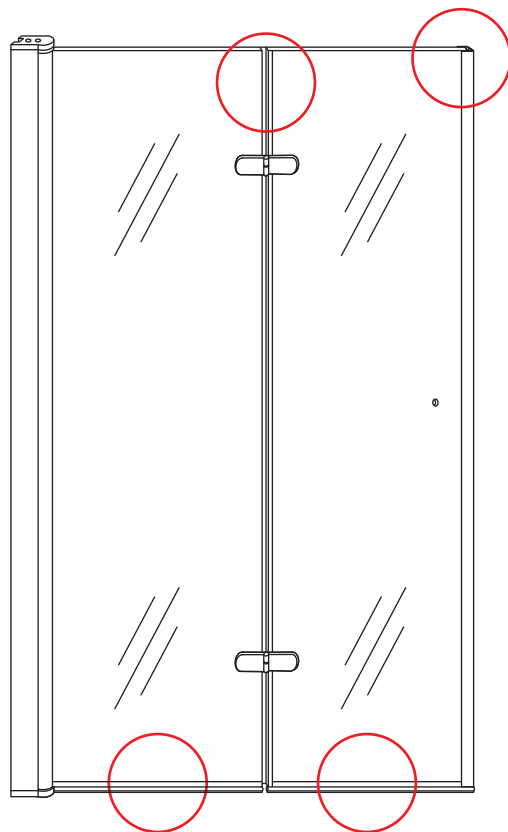

1

- | | | | | | |
|--|--|--|---|--|--|
|  ① X2 |  ② X2 |  ③ X2 |  ④ X1 |  ⑤ X1 |  ⑥ X1 |
|  ⑦ X1 |  ⑧ X1 |  ⑨ X1 |  ⑩ X1 |  ⑪ X8 |  ⑫ X2 |
|  ⑬ X2
<i>(L1+L1)-A</i>
<i>(L2+L2)-A</i> |  ⑭ X1 |  ⑮ X1 |  X19 |  X11 | |

3

5

The length of the bar is 950mm, You should cut the length according the size you installed.

24 uur

Voorzie alleen de
buitenzijde van de
cabine van siliconenkit.

4

20.3724 / 20.3725
+
20.3720 / 20.3721 / 20.3722 /
20.3723 / 20.3724 / 20.3725