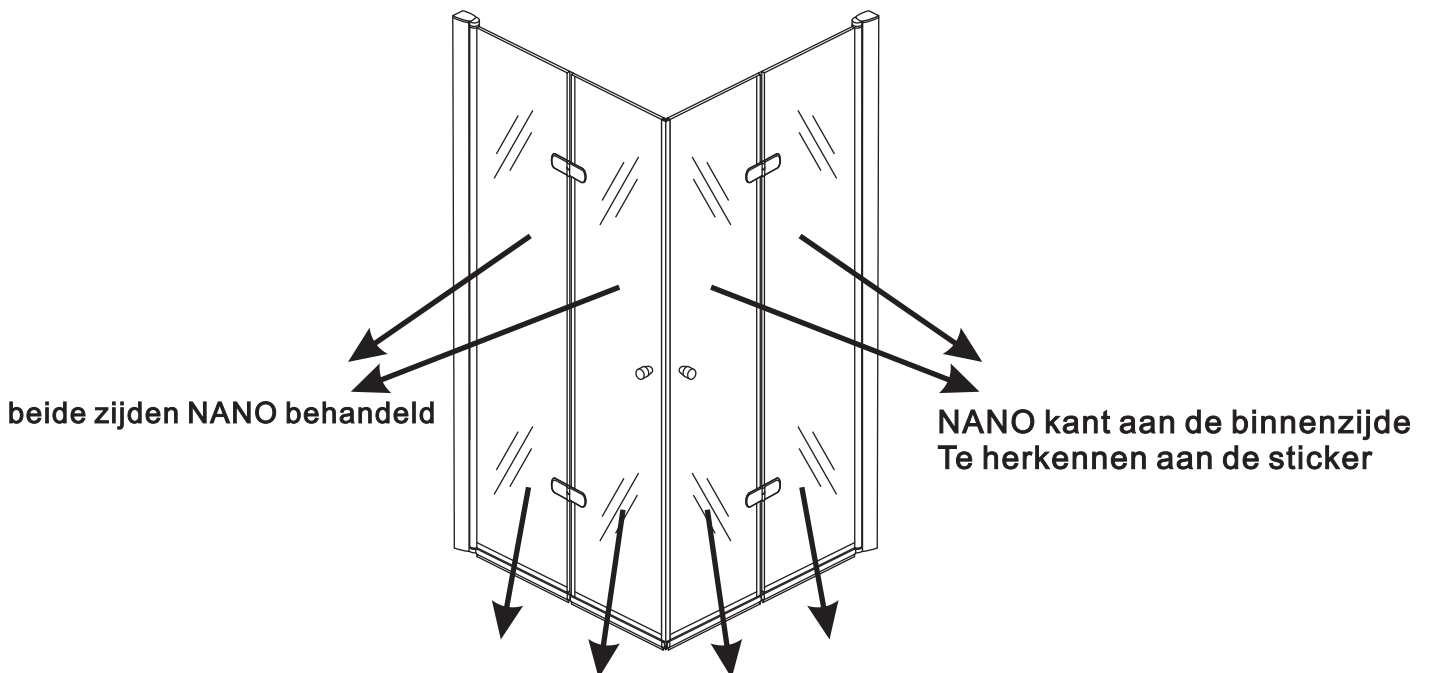

1000x (800-900-1000) x2020mm

Zonder NANO

NANO

NANO garantie: 2 jaar bij normaal gebruik

LET OP: gebruik geen grove scherpe voorwerpen, zoals schuursponsjes of staalwol om het glas schoon te maken.

1

2

3