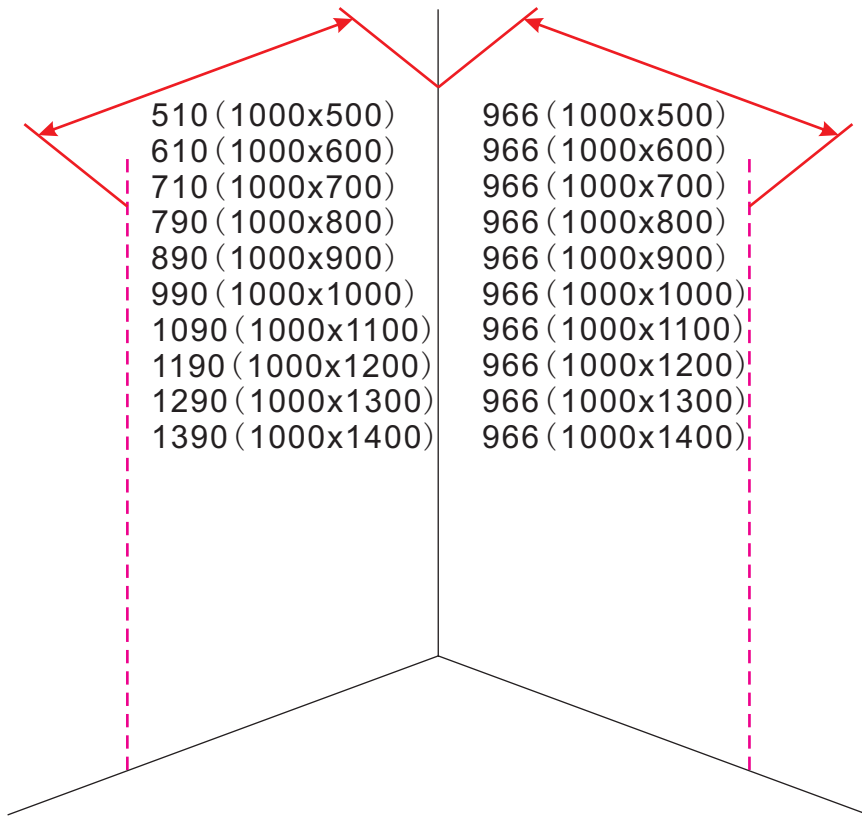

20.3724 / 20.3725

1000x2020mm
(990-1010) x2020mm

Zonder NANO

NANO

beide zijden NANO behandeld

NANO kant aan de binnenzijde
Te herkennen aan de sticker

NANO kant aan de binnenzijde
Te herkennen aan de sticker

510 (1000x500)
 610 (1000x600)
 710 (1000x700)
 795 (1000x800)
 895 (1000x900)
 995 (1000x1000)
 1195 (1000x1200)

940 (1000x500)
 940 (1000x600)
 940 (1000x700)
 940 (1000x800)
 940 (1000x900)
 940 (1000x1000)
 940 (1000x1200)

3

5

Φ3mm

X4

4x12

The length of the bar is 950mm, You should cut the length according the size you installed.

Φ6mm

X1

1

- | | | | | | |
|--|--|--|---|--|--|
|  ① X2 |  ② X2 |  ③ X2 |  ④ X1 |  ⑤ X1 |  ⑥ X1 |
|  ⑦ X1 |  ⑧ X1 |  ⑨ X1 |  ⑩ X1 |  ⑪ X8 |  ⑫ X2 |
|  ⑬ X2
<i>(L1+L1)-A</i>
<i>(L2+L2)-A</i> |  ⑭ X1 |  ⑮ X1 |  X19 |  X11 | |