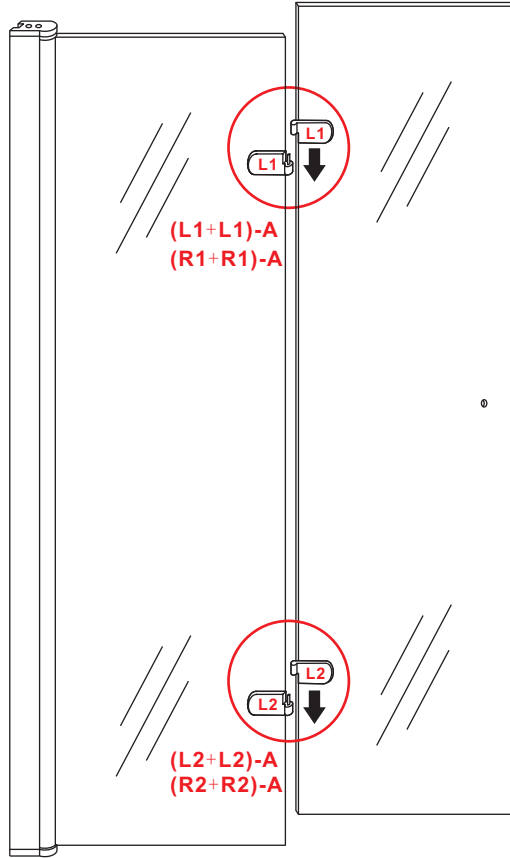

20.3724 / 20.3725

1000x2020mm
(990-1010) x2020mm

Zonder NANO

NANO

beide zijden NANO behandeld

NANO kant aan de binnenzijde
Te herkennen aan de sticker

NANO kant aan de binnenzijde
Te herkennen aan de sticker

510 (1000x500)
 610 (1000x600)
 710 (1000x700)
 795 (1000x800)
 895 (1000x900)
 995 (1000x1000)
 1195 (1000x1200)

940 (1000x500)
 940 (1000x600)
 940 (1000x700)
 940 (1000x800)
 940 (1000x900)
 940 (1000x1000)
 940 (1000x1200)

3

5

The length of the bar is 950mm, You should cut the length according the size you installed.

24 uur

Voorzie alleen de
buitenzijde van de
cabine van siliconenkit.

4

20.3724 / 20.3725
+
20.3720 / 20.3721 / 20.3722 /
20.3723 / 20.3724 / 20.3725

(L1+L1)-A/(L2+L2)-A
(R1+R1)-A/(R2+R2)-A

Φ3mm

X8

4x12

5

Voorzie alleen de
buitenzijde van de
cabine van siliconenkit.

5

20.3724 / 20.3725
+
20.3720 / 20.3721 / 20.3722 /
20.3723 / 20.3724 / 20.3725