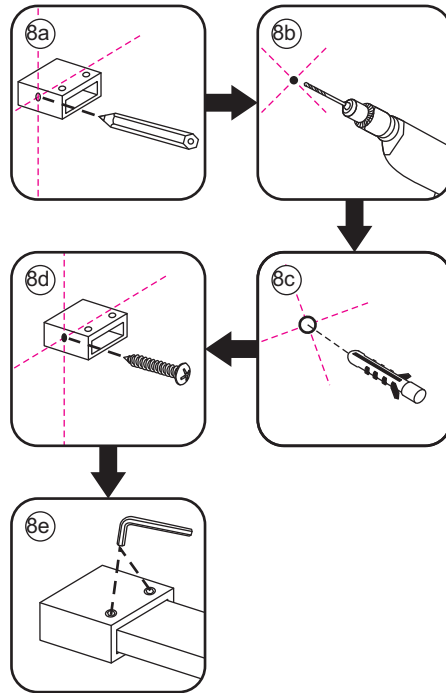

3

5

Φ3mm

X4

4x12

The length of the bar is 950mm, You should cut the length according the size you installed.

Φ6mm

X1

Φ6x30

X1

4x30

24 uur

Voorzie alleen de
buitenzijde van de
cabine van siliconenkit.

3

20.3724 / 20.3725

+