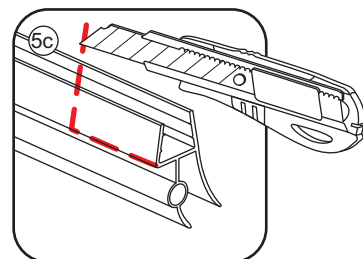

1

- | | | | | | |
|--|--|--|---|--|--|
|  ① X2 |  ② X2 |  ③ X2 |  ④ X1 |  ⑤ X1 |  ⑥ X1 |
|  ⑦ X1 |  ⑧ X1 |  ⑨ X1 |  ⑩ X1 |  ⑪ X8 |  ⑫ X2 |
|  ⑬ X2
<i>(L1+L1)-A</i>
<i>(L2+L2)-A</i> |  ⑭ X1 |  ⑮ X1 |  X19 |  X11 | |

3

5

The length of the bar is 950mm, You should cut the length according the size you installed.

24 uur

Voorzie alleen de
buitenzijde van de
cabine van siliconenkit.

4

20.3724 / 20.3725
+
20.3720 / 20.3721 / 20.3722 /
20.3723 / 20.3724 / 20.3725