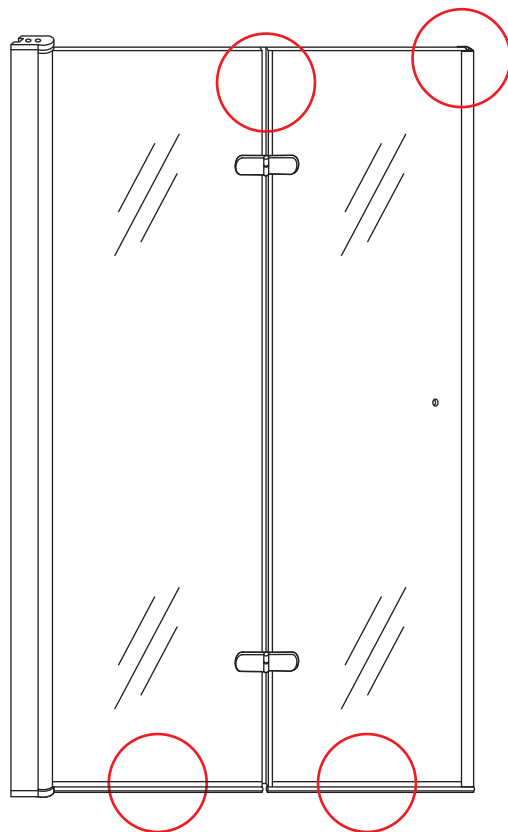

20.3724 / 20.3725

1000x2020mm
(990-1010) x2020mm

Zonder NANO

NANO

beide zijden NANO behandeld

NANO kant aan de binnenzijde
Te herkennen aan de sticker

NANO kant aan de binnenzijde
Te herkennen aan de sticker

3

5

Voorzie alleen de
buitenzijde van de
cabine van siliconenkit.

2

20.3724 / 20.3725
+
20.3980 / 20.3981 / 20.3982 /
20.3876 / 20.3877 / 20.3878 / 20.3879

1000x (500-1200) x2020mm

Zonder NANO

NANO