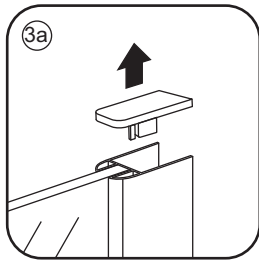

1

- | | | | | | |
|--|--|--|---|--|--|
|  ① X2 |  ② X2 |  ③ X2 |  ④ X1 |  ⑤ X1 |  ⑥ X1 |
|  ⑦ X1 |  ⑧ X1 |  ⑨ X1 |  ⑩ X1 |  ⑪ X8 |  ⑫ X2 |
|  ⑬ X2
<i>(L1+L1)-A</i>
<i>(L2+L2)-A</i> |  ⑭ X1 |  ⑮ X1 |  X19 |  X11 | |

3

5

The length of the bar is 950mm, You should cut the length according the size you installed.

24 uur

Voorzie alleen de
buitenzijde van de
cabine van siliconenkit.

4

20.3724 / 20.3725
+
20.3720 / 20.3721 / 20.3722 /
20.3723 / 20.3724 / 20.3725