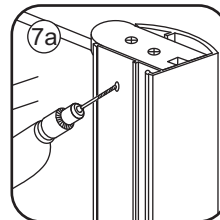

3

5

The length of the bar is 950mm, You should cut the length according the size you installed.

24 uur

Voorzie alleen de
buitenzijde van de
cabine van siliconenkit.

4

20.3724 / 20.3725
+
20.3720 / 20.3721 / 20.3722 /
20.3723 / 20.3724 / 20.3725