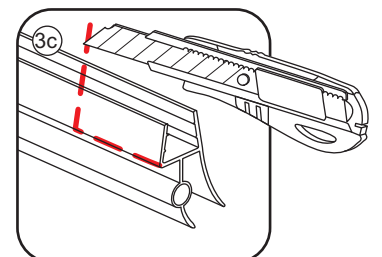

3

(L1+L1)-A/(L2+L2)-A
(R1+R1)-A/(R2+R2)-A