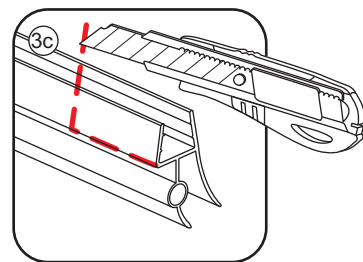

20.3724 / 20.3725

1000x2020mm
(990-1010) x2020mm

Zonder NANO

NANO

beide zijden NANO behandeld

NANO kant aan de binnenzijde
Te herkennen aan de sticker

NANO kant aan de binnenzijde
Te herkennen aan de sticker

NANO garantie: 5 jaar bij normaal gebruik

LET OP: gebruik geen grove scherpe voorwerpen, zoals
schuursponsjes of staalwol om het glas schoon te maken.

1

- | | | | | |
|--|--|--|---|--|
|  ① X1 |  ② X1 |  ③ X1 |  ④ X2
(L1+L1)-A
(L2+L2)-A |  ⑤ X1 |
|  ⑥ X1 |  ⑦ X1 |  ⑧ X1 |  ⑨ X1 |  ⑩ X1 |
|  ⑪ X4 |  ⑫ X2 |  X14 |  X10 | |

3

5

Voorzie alleen de
buitenzijde van de
cabine van siliconenkit.

2

20.3724 / 20.3725
+
20.3980 / 20.3981 / 20.3982 /
20.3876 / 20.3877 / 20.3878 / 20.3879

1000x (500-1200) x2020mm

Zonder NANO

NANO