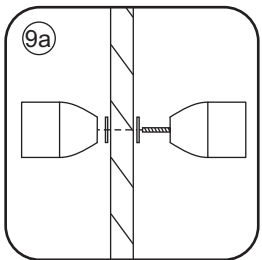

20.3724 / 20.3725

1000x2020mm
(990-1010) x2020mm

Zonder NANO

NANO

beide zijden NANO behandeld

NANO kant aan de binnenzijde
Te herkennen aan de sticker

NANO kant aan de binnenzijde
Te herkennen aan de sticker

510 (1000x500)
 610 (1000x600)
 710 (1000x700)
 795 (1000x800)
 895 (1000x900)
 995 (1000x1000)
 1195 (1000x1200)

940 (1000x500)
 940 (1000x600)
 940 (1000x700)
 940 (1000x800)
 940 (1000x900)
 940 (1000x1000)
 940 (1000x1200)

3

5

Φ3mm

X4

4x12

The length of the bar is 950mm, You should cut the length according the size you installed.

Φ6mm

X1

Φ6x30

X1

4x30

24 uur

Voorzie alleen de
buitenzijde van de
cabine van siliconenkit.

3

20.3724 / 20.3725

+