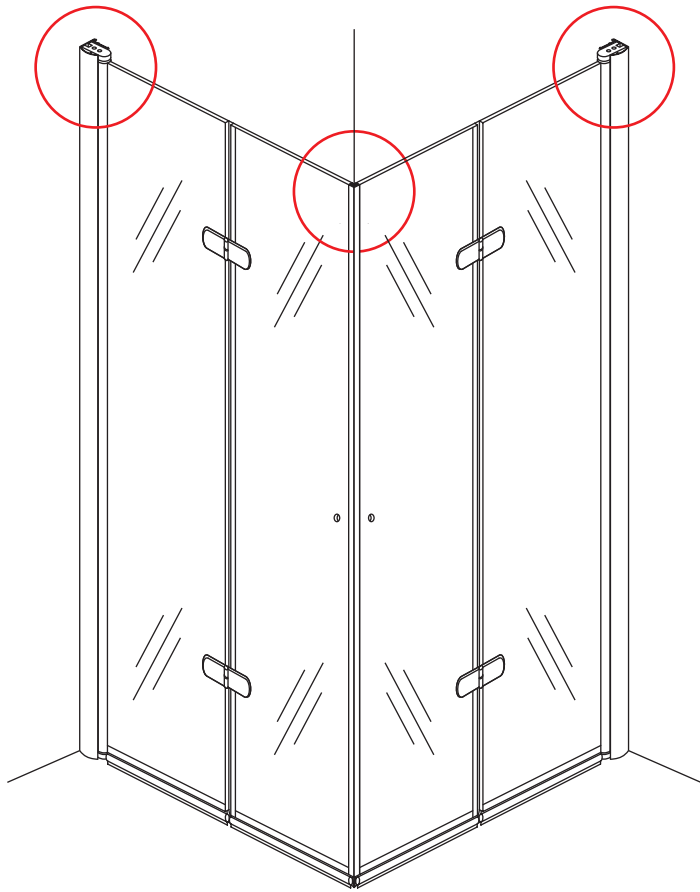

Φ3mm

X8

4x12