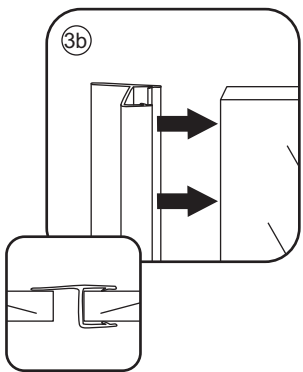

20.3724 / 20.3725

1000x2020mm
(990-1010) x2020mm

Zonder NANO

NANO

beide zijden NANO behandeld

NANO kant aan de binnenzijde
Te herkennen aan de sticker

NANO kant aan de binnenzijde
Te herkennen aan de sticker

3

5

Voorzie alleen de
buitenzijde van de
cabine van siliconenkit.

2

20.3724 / 20.3725
+
20.3980 / 20.3981 / 20.3982 /
20.3876 / 20.3877 / 20.3878 / 20.3879

1000x (500-1200) x2020mm

Zonder NANO

NANO

3

5

Φ3mm

X4

4x12

The length of the bar is 950mm, You should cut the length according the size you installed.

Φ6mm

X1