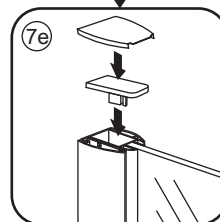

1

- | | | | | | |
|--|--|--|---|--|--|
|  ① X2 |  ② X2 |  ③ X2 |  ④ X1 |  ⑤ X1 |  ⑥ X1 |
|  ⑦ X1 |  ⑧ X1 |  ⑨ X1 |  ⑩ X1 |  ⑪ X8 |  ⑫ X2 |
|  ⑬ X2
<i>(L1+L1)-A</i>
<i>(L2+L2)-A</i> |  ⑭ X1 |  ⑮ X1 |  X19 |  X11 | |

3

5

The length of the bar is 950mm, You should cut the length according the size you installed.

24 uur

Voorzie alleen de
buitenzijde van de
cabine van siliconenkit.

4

20.3724 / 20.3725
+
20.3720 / 20.3721 / 20.3722 /
20.3723 / 20.3724 / 20.3725