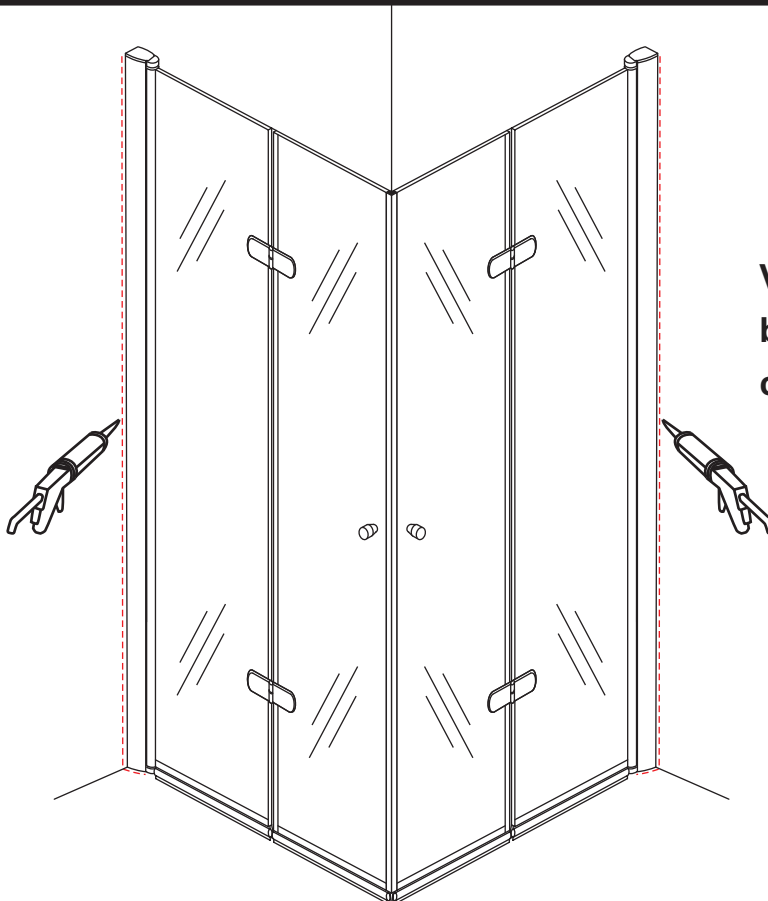

(L1+L1)-A/(L2+L2)-A
(R1+R1)-A/(R2+R2)-A

Φ3mm

X8

4x12

5

Voorzie alleen de
buitenzijde van de
cabine van siliconenkit.

5

20.3724 / 20.3725
+
20.3720 / 20.3721 / 20.3722 /
20.3723 / 20.3724 / 20.3725