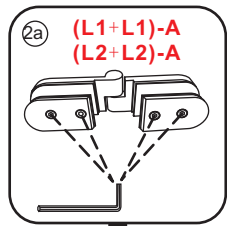

20.3724 / 20.3725

1000x2020mm
(990-1010) x2020mm

Zonder NANO

NANO

beide zijden NANO behandeld

NANO kant aan de binnenzijde
Te herkennen aan de sticker

NANO kant aan de binnenzijde
Te herkennen aan de sticker

3

5

Voorzie alleen de
buitenzijde van de
cabine van siliconenkit.

2

20.3724 / 20.3725
+
20.3980 / 20.3981 / 20.3982 /
20.3876 / 20.3877 / 20.3878 / 20.3879

1000x (500-1200) x2020mm

Zonder NANO

NANO

3

5

Φ3mm

X4

4x12

The length of the bar is 950mm, You should cut the length according the size you installed.

Φ6mm

X1