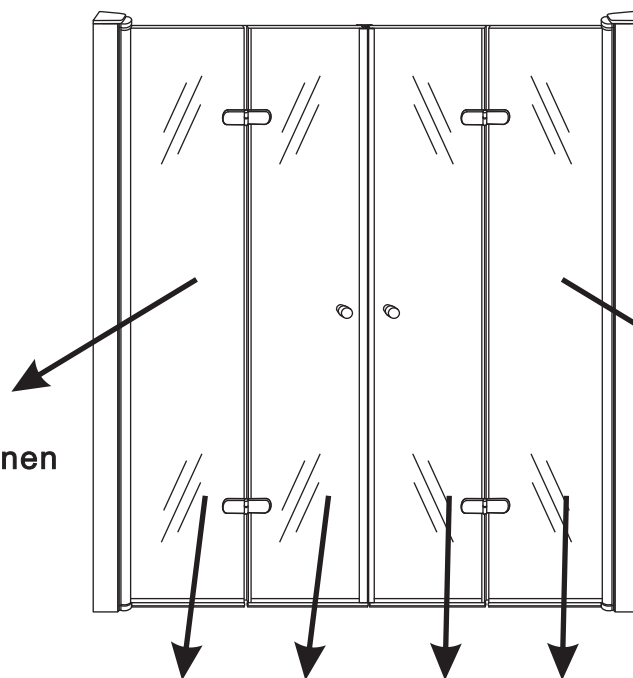

(1000+ (800-900-1000)) x2020mm

Zonder NANO

NANO

beide zijden NANO behandeld

NANO kant aan de binnenzijde
Te herkennen aan de sticker

NANO kant aan de binnenzijde
Te herkennen aan de sticker

NANO garantie: 2 jaar bij normaal gebruik

LET OP: gebruik geen grove scherpe voorwerpen, zoals schuursponsjes of staalwol om het glas schoon te maken.

1

- | | | | | |
|--|--|--|--|--|
|  ① X2 |  ② X2 |  ③ X2 |  ④ X2
(L1+L1)-A
(L2+L2)-A |  ⑤ X2 |
|  ⑥ X2 |  ⑦ X1 |  ⑧ X8 |  ⑨ X2 |  ⑩ X2 |
|  ⑪ X4 |  ⑫ X2
(R1+R1)-A
(R2+R2)-A |  X18 |  X10 | |