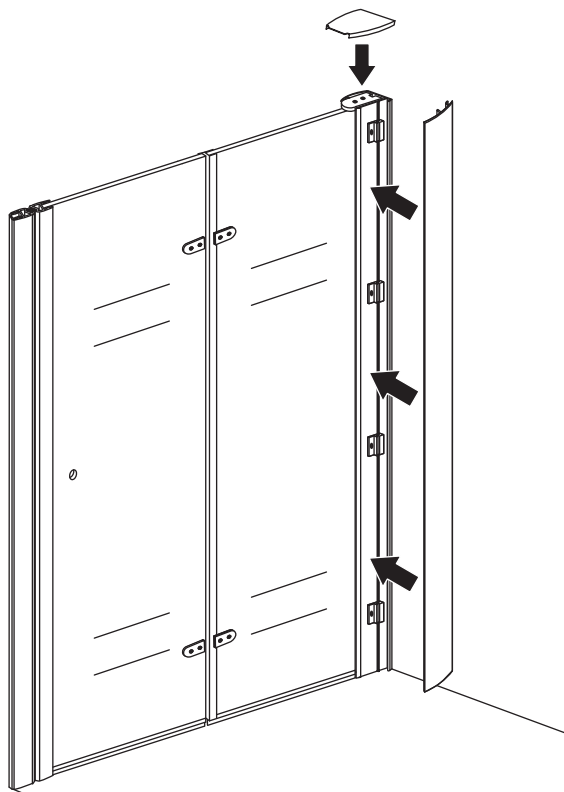

3

5

Voorzie alleen de
buitenzijde van de
cabine van siliconenkit.

2

20.3724 / 20.3725
+
20.3980 / 20.3981 / 20.3982 /
20.3876 / 20.3877 / 20.3878 / 20.3879

1000x (500-1200) x2020mm

Zonder NANO

NANO