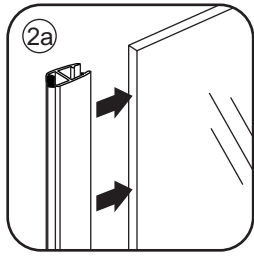

1

- | | | | | | |
|--|--|--|---|--|--|
|  ① X2 |  ② X2 |  ③ X2 |  ④ X1 |  ⑤ X1 |  ⑥ X1 |
|  ⑦ X1 |  ⑧ X1 |  ⑨ X1 |  ⑩ X1 |  ⑪ X8 |  ⑫ X2 |
|  ⑬ X2
<i>(L1+L1)-A</i>
<i>(L2+L2)-A</i> |  ⑭ X1 |  ⑮ X1 |  X19 |  X11 | |

3

5

The length of the bar is 950mm, You should cut the length according the size you installed.

24 uur

Voorzie alleen de
buitenzijde van de
cabine van siliconenkit.

4

20.3724 / 20.3725
+
20.3720 / 20.3721 / 20.3722 /
20.3723 / 20.3724 / 20.3725