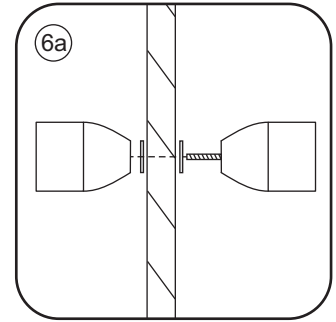

3

5

Φ3mm

X4

4x12

The length of the bar is 950mm, You should cut the length according the size you installed.

Φ6mm

X1

LET OP: gebruik geen grove scherpe voorwerpen, zoals schuursponsjes of staalwol om het glas schoon te maken.

1

- | | | | | |
|--|--|--|--|--|
|  ① X2 |  ② X2 |  ③ X2 |  ④ X2
(L1+L1)-A
(L2+L2)-A |  ⑤ X2 |
|  ⑥ X2 |  ⑦ X1 |  ⑧ X8 |  ⑨ X2 |  ⑩ X2 |
|  ⑪ X4 |  ⑫ X2
(R1+R1)-A
(R2+R2)-A |  X18 |  X10 | |

3

(L1+L1)-A/(L2+L2)-A
(R1+R1)-A/(R2+R2)-A

5

Voorzie alleen de
buitenzijde van de
cabine van siliconenkit.