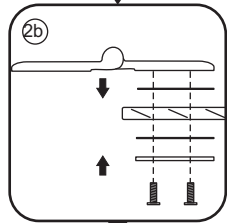

20.3724 / 20.3725

1000x2020mm
(990-1010) x2020mm

Zonder NANO

NANO

beide zijden NANO behandeld

NANO kant aan de binnenzijde
Te herkennen aan de sticker

NANO kant aan de binnenzijde
Te herkennen aan de sticker

3

5

Voorzie alleen de
buitenzijde van de
cabine van siliconenkit.

2

20.3724 / 20.3725
+
20.3980 / 20.3981 / 20.3982 /
20.3876 / 20.3877 / 20.3878 / 20.3879

1000x (500-1200) x2020mm

Zonder NANO

NANO

3

5

Φ3mm

X4

4x12

The length of the bar is 950mm, You should cut the length according the size you installed.

Φ6mm

X1