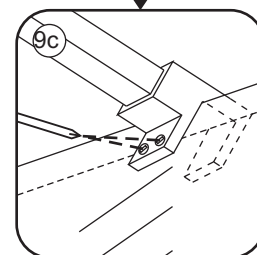

3

5

The length of the bar is 950mm, You should cut the length according the size you installed.

24 uur

Voorzie alleen de
buitenzijde van de
cabine van siliconenkit.

4

20.3724 / 20.3725
+
20.3720 / 20.3721 / 20.3722 /
20.3723 / 20.3724 / 20.3725