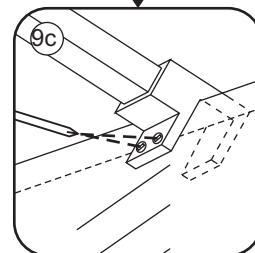

3

5

Φ3mm

X4

4x12

The length of the bar is 950mm, You should cut the length according the size you installed.

Φ6mm

X1

Φ6x30

X1

4x30

24 uur

Voorzie alleen de
buitenzijde van de
cabine van siliconenkit.

3

20.3724 / 20.3725

+