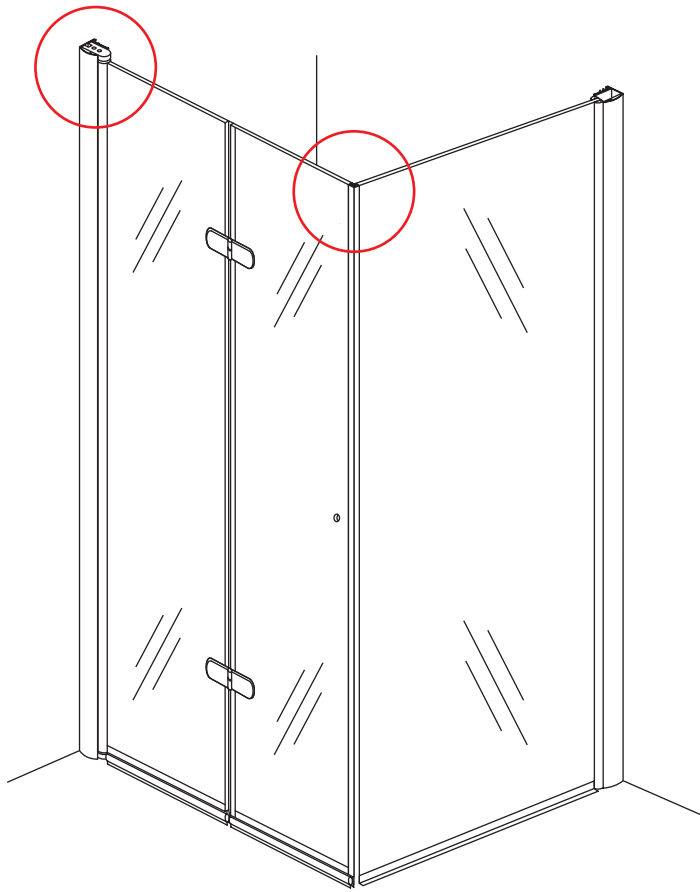

1

- | | | | | | |
|--|--|--|---|--|--|
|  ① X2 |  ② X2 |  ③ X2 |  ④ X1 |  ⑤ X1 |  ⑥ X1 |
|  ⑦ X1 |  ⑧ X1 |  ⑨ X1 |  ⑩ X1 |  ⑪ X8 |  ⑫ X2 |
|  ⑬ X2
<i>(L1+L1)-A</i>
<i>(L2+L2)-A</i> |  ⑭ X1 |  ⑮ X1 |  X19 |  X11 | |

3

5

The length of the bar is 950mm, You should cut the length according the size you installed.

24 uur

Voorzie alleen de
buitenzijde van de
cabine van siliconenkit.

4

20.3724 / 20.3725
+
20.3720 / 20.3721 / 20.3722 /
20.3723 / 20.3724 / 20.3725