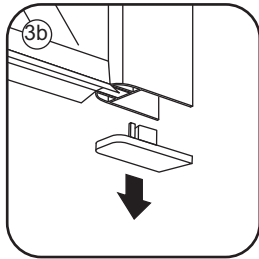

1

- | | | | | | |
|--|--|--|---|--|--|
|  ① X2 |  ② X2 |  ③ X2 |  ④ X1 |  ⑤ X1 |  ⑥ X1 |
|  ⑦ X1 |  ⑧ X1 |  ⑨ X1 |  ⑩ X1 |  ⑪ X8 |  ⑫ X2 |
|  ⑬ X2
<i>(L1+L1)-A</i>
<i>(L2+L2)-A</i> |  ⑭ X1 |  ⑮ X1 |  X19 |  X11 | |

3

5

The length of the bar is 950mm, You should cut the length according the size you installed.

24 uur

Voorzie alleen de
buitenzijde van de
cabine van siliconenkit.

4

20.3724 / 20.3725
+
20.3720 / 20.3721 / 20.3722 /
20.3723 / 20.3724 / 20.3725