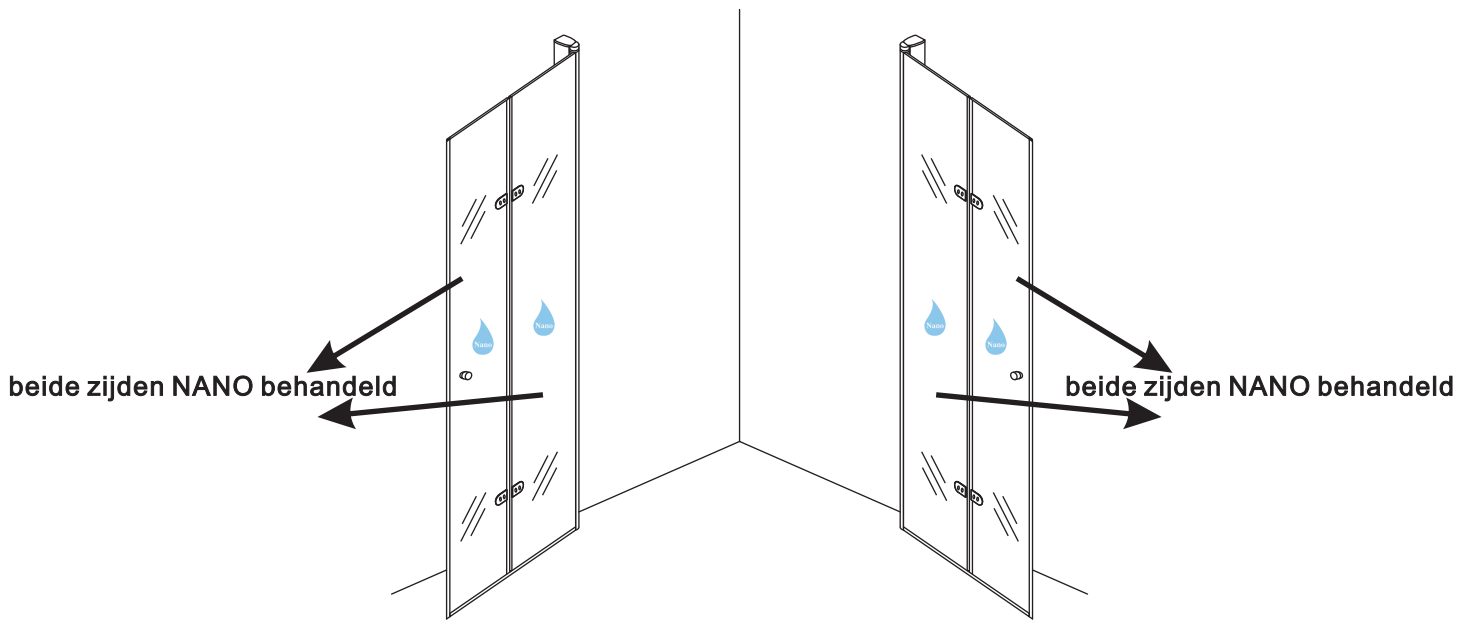

1000x (800-900-1000) x2020mm

Zonder NANO

NANO

NANO garantie: 2 jaar bij normaal gebruik

LET OP: gebruik geen grove scherpe voorwerpen, zoals schuursponsjes of staalwol om het glas schoon te maken.

1

2

3