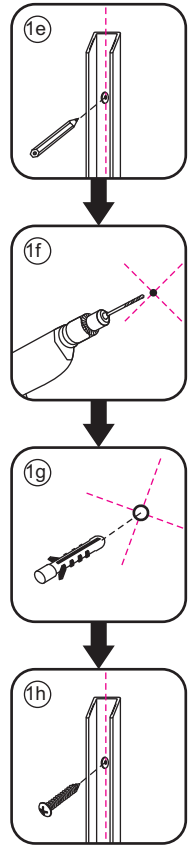

20.3724 / 20.3725

1000x2020mm
(990-1010) x2020mm

Zonder NANO

NANO

beide zijden NANO behandeld

NANO kant aan de binnenzijde
Te herkennen aan de sticker

NANO kant aan de binnenzijde
Te herkennen aan de sticker

NANO garantie: 5 jaar bij normaal gebruik

LET OP: gebruik geen grove scherpe voorwerpen, zoals
schuursponsjes of staalwol om het glas schoon te maken.

1

- | | | | | |
|--|--|--|---|--|
|  ① X1 |  ② X1 |  ③ X1 |  ④ X2
(L1+L1)-A
(L2+L2)-A |  ⑤ X1 |
|  ⑥ X1 |  ⑦ X1 |  ⑧ X1 |  ⑨ X1 |  ⑩ X1 |
|  ⑪ X4 |  ⑫ X2 |  X14 |  X10 | |

3

5

Voorzie alleen de
buitenzijde van de
cabine van siliconenkit.

2

20.3724 / 20.3725
+
20.3980 / 20.3981 / 20.3982 /
20.3876 / 20.3877 / 20.3878 / 20.3879

1000x (500-1200) x2020mm

Zonder NANO

NANO

3

5

Φ3mm

X4

4x12

The length of the bar is 950mm, You should cut the length according the size you installed.

Φ6mm

X1