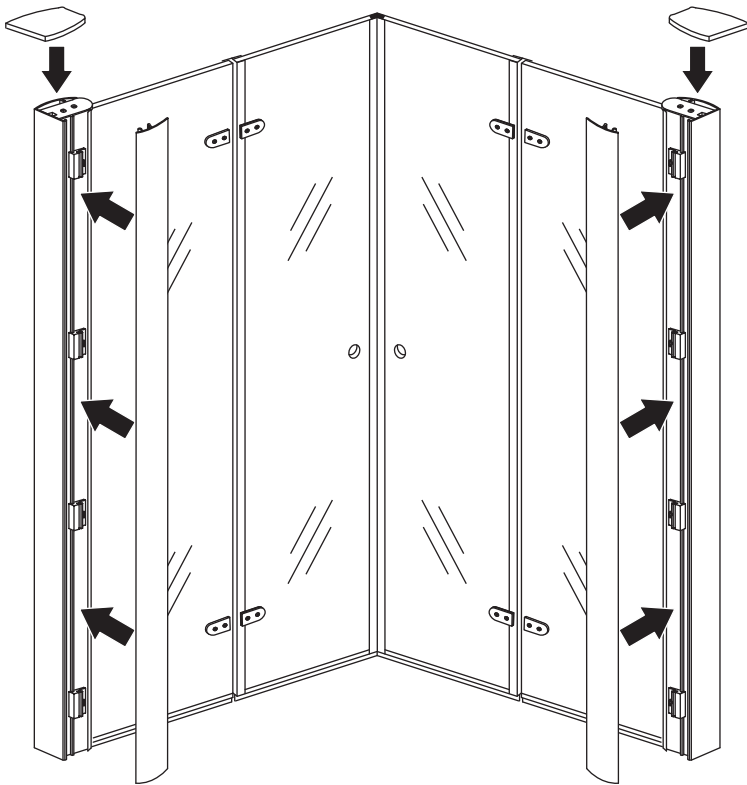

Φ3mm

X8

4x12