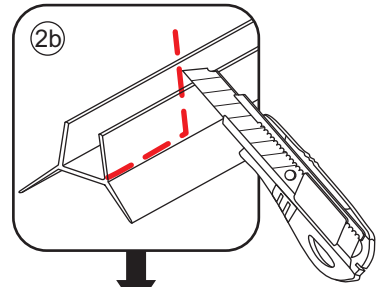

1

- | | | | | | |
|--|--|--|---|--|--|
|  ① X2 |  ② X2 |  ③ X2 |  ④ X1 |  ⑤ X1 |  ⑥ X1 |
|  ⑦ X1 |  ⑧ X1 |  ⑨ X1 |  ⑩ X1 |  ⑪ X8 |  ⑫ X2 |
|  ⑬ X2
<i>(L1+L1)-A</i>
<i>(L2+L2)-A</i> |  ⑭ X1 |  ⑮ X1 |  X19 |  X11 | |

3

5

The length of the bar is 950mm, You should cut the length according the size you installed.

24 uur

Voorzie alleen de
buitenzijde van de
cabine van siliconenkit.

4

20.3724 / 20.3725
+
20.3720 / 20.3721 / 20.3722 /
20.3723 / 20.3724 / 20.3725