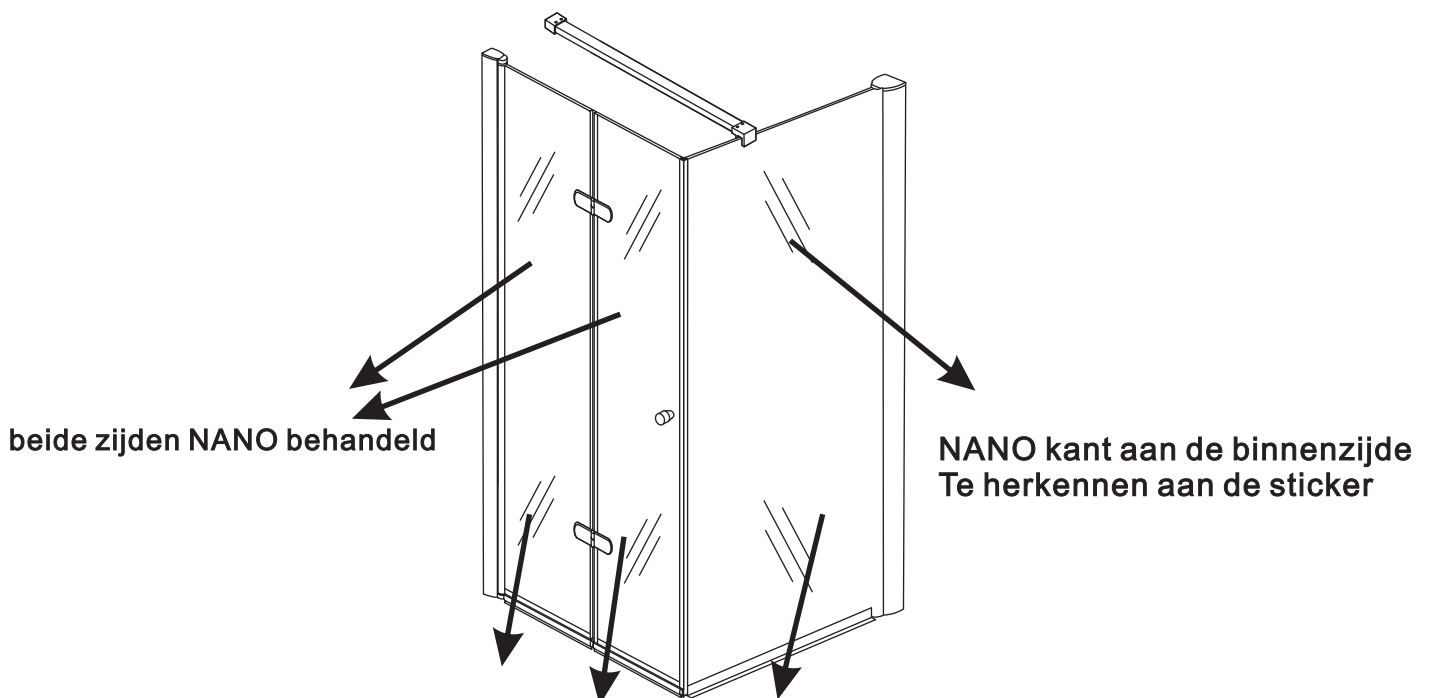

20.3805 / 20.3806 / 20.3807 / 20.3810 /
20.3809 / 20.3811 / 20.3814 / 20.3812
/ 20.3818 / 20.3813

1000x (500-1400) x2020mm

Zonder NANO

NANO

NANO garantie: 2 jaar bij normaal gebruik

LET OP: gebruik geen grove scherpe voorwerpen, zoals schuursponsjes of staalwol om het glas schoon te maken.