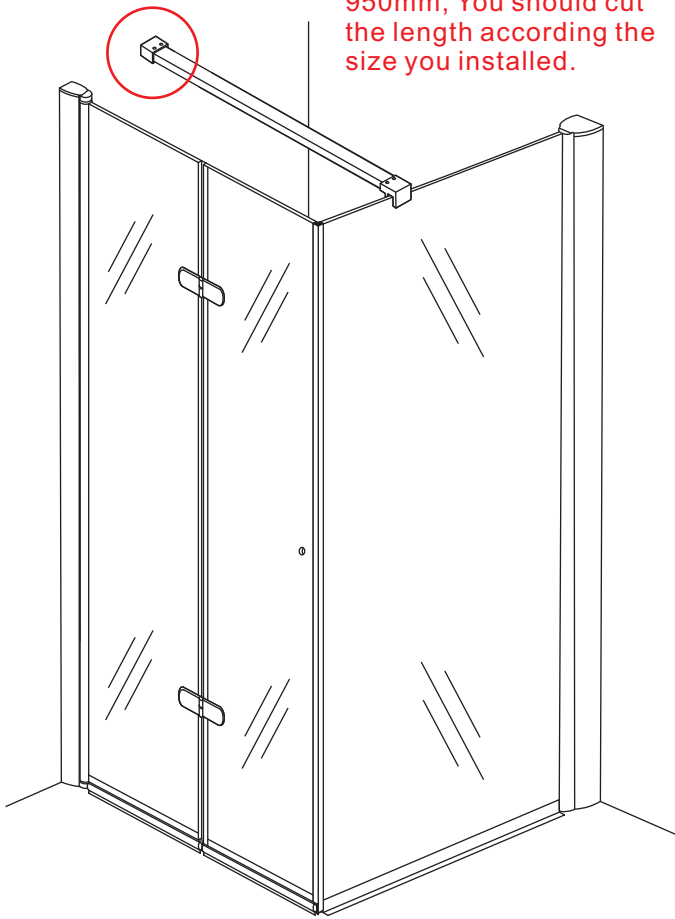

3

5

The length of the bar is 950mm, You should cut the length according the size you installed.

24 uur

Voorzie alleen de
buitenzijde van de
cabine van siliconenkit.

4

20.3724 / 20.3725
+
20.3720 / 20.3721 / 20.3722 /
20.3723 / 20.3724 / 20.3725