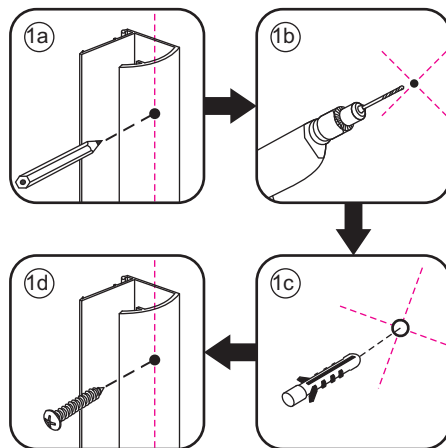

(1000+ (800-900-1000)) x2020mm

Zonder NANO

NANO

beide zijden NANO behandeld

NANO kant aan de binnenzijde
Te herkennen aan de sticker

NANO kant aan de binnenzijde
Te herkennen aan de sticker

NANO garantie: 2 jaar bij normaal gebruik

LET OP: gebruik geen grove scherpe voorwerpen, zoals schuursponsjes of staalwol om het glas schoon te maken.

1

- | | | | | |
|--|--|--|--|--|
|  ① X2 |  ② X2 |  ③ X2 |  ④ X2
(L1+L1)-A
(L2+L2)-A |  ⑤ X2 |
|  ⑥ X2 |  ⑦ X1 |  ⑧ X8 |  ⑨ X2 |  ⑩ X2 |
|  ⑪ X4 |  ⑫ X2
(R1+R1)-A
(R2+R2)-A |  X18 |  X10 | |