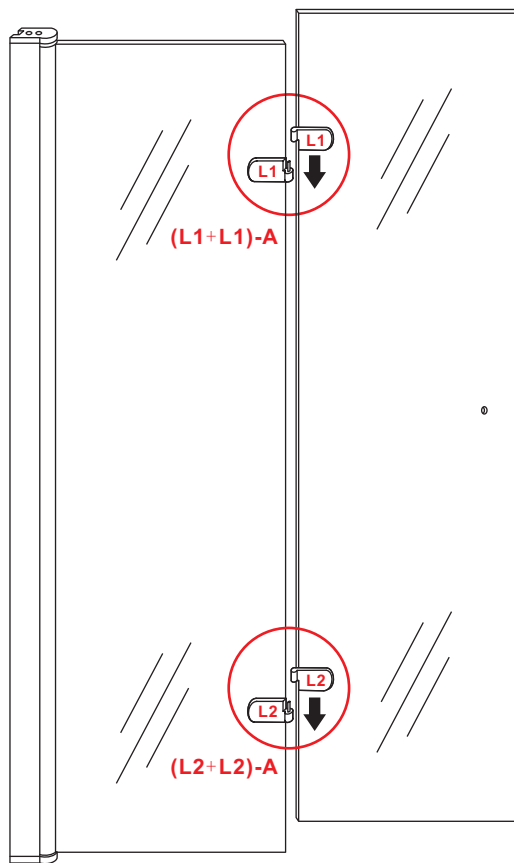

20.3724 / 20.3725

1000x2020mm
(990-1010) x2020mm

Zonder NANO

NANO

beide zijden NANO behandeld

NANO kant aan de binnenzijde
Te herkennen aan de sticker

NANO kant aan de binnenzijde
Te herkennen aan de sticker

3

5

Φ3mm

X4

4x12

The length of the bar is 950mm, You should cut the length according the size you installed.

Φ6mm

X1

1

- | | | | | | |
|--|--|--|---|--|--|
|  ① X2 |  ② X2 |  ③ X2 |  ④ X1 |  ⑤ X1 |  ⑥ X1 |
|  ⑦ X1 |  ⑧ X1 |  ⑨ X1 |  ⑩ X1 |  ⑪ X8 |  ⑫ X2 |
|  ⑬ X2
<i>(L1+L1)-A</i>
<i>(L2+L2)-A</i> |  ⑭ X1 |  ⑮ X1 |  X19 |  X11 | |

3

5

The length of the bar is 950mm, You should cut the length according the size you installed.

24 uur

Voorzie alleen de
buitenzijde van de
cabine van siliconenkit.

4

20.3724 / 20.3725
+
20.3720 / 20.3721 / 20.3722 /
20.3723 / 20.3724 / 20.3725