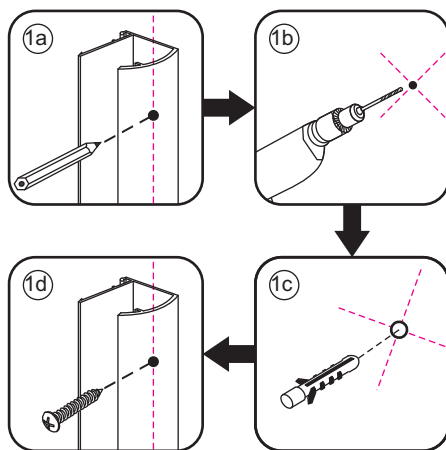

Zonder NANO

NANO

NANO garantie: 2 jaar bij normaal gebruik

LET OP: gebruik geen grove scherpe voorwerpen, zoals schuursponsjes of staalwol om het glas schoon te maken.

1

3

5

The length of the bar is 750mm, You should cut the length according the size you installed.