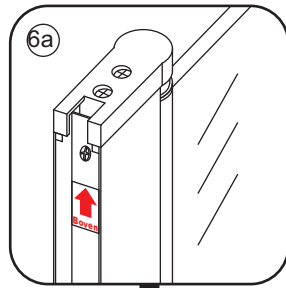

- $\Phi 7\text{mm}$
- X2 5×38
- X2 $\Phi 8 \times 38$

- $\Phi 6\text{mm}$
- X5 4×30
- X5 $\Phi 6 \times 30$

5

Φ3mm

X4

4x12

The length of the bar is 750mm, You should cut the length according the size you installed.

Voorzie alleen de
buitenzijde van de
cabine van siliconenkit.

3

20.3720 / 20.3721

+

20.3805 / 20.3806 / 20.3807 / 20.3810 /
20.3809 / 20.3811 / 20.3814 / 20.3812
/ 20.3818 / 20.3813

800x (500-1400) x2020mm