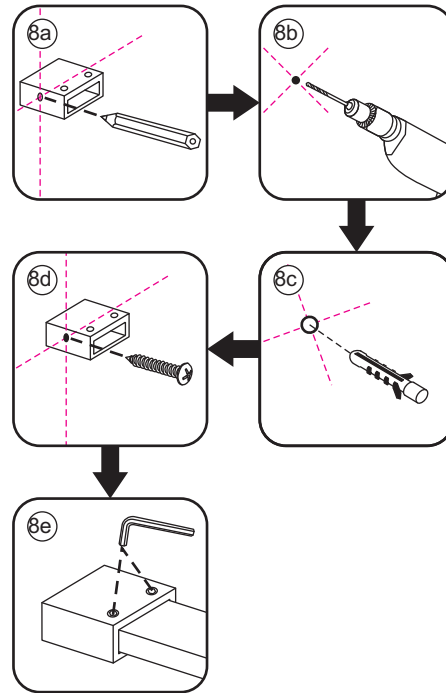

- $\Phi 7\text{mm}$
- X2 5×38
- X2 $\Phi 8 \times 38$

- $\Phi 6\text{mm}$
- X5 4×30
- X5 $\Phi 6 \times 30$

5

Φ3mm

X4

4x12

The length of the bar is 750mm, You should cut the length according the size you installed.

Voorzie alleen de
buitenzijde van de
cabine van siliconenkit.

3

20.3720 / 20.3721

+

20.3805 / 20.3806 / 20.3807 / 20.3810 /
20.3809 / 20.3811 / 20.3814 / 20.3812
/ 20.3818 / 20.3813

800x (500-1400) x2020mm