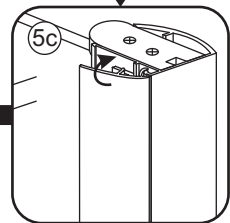

- $\Phi 7\text{mm}$
- X2 5×38
- X2 $\Phi 8 \times 38$

- $\Phi 6\text{mm}$
- X5 4×30
- X5 $\Phi 6 \times 30$

5

Φ3mm

X4

4x12

The length of the bar is 750mm, You should cut the length according the size you installed.

LET OP: gebruik geen grove scherpe voorwerpen, zoals schuursponsjes of staalwol om het glas schoon te maken.

1

3

(L1+L1)-A/(L2+L2)-A
(R1+R1)-A/(R2+R2)-A

5

Voorzie alleen de
buitenzijde van de
cabine van siliconenkit.

5

20.3720 / 20.3721
+
20.3720 / 20.3721 / 20.3722 /
20.3723 / 20.3724 / 20.3725

(800+ (800-900-1000)) x 2020mm

Zonder NANO

NANO

beide zijden NANO behandeld

NANO kant aan de binnenzijde
Te herkennen aan de sticker