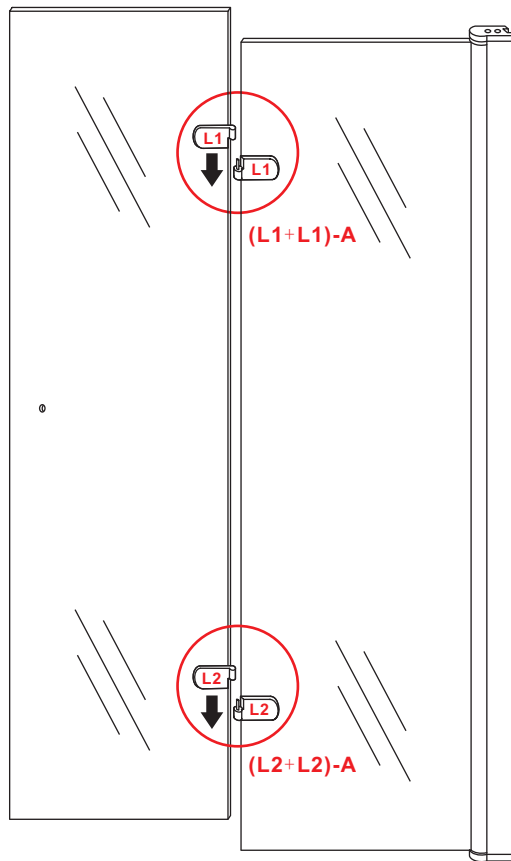

- $\Phi 7\text{mm}$
- X2 5×38
- X2 $\Phi 8 \times 38$

- $\Phi 6\text{mm}$
- X5 4×30
- X5 $\Phi 6 \times 30$

5

Φ3mm

X4

4x12

The length of the bar is 750mm, You should cut the length according the size you installed.

Zonder NANO

NANO

NANO garantie: 2 jaar bij normaal gebruik

LET OP: gebruik geen grove scherpe voorwerpen, zoals schuursponsjes of staalwol om het glas schoon te maken.

1

3

5

The length of the bar is 750mm, You should cut the length according the size you installed.

Voorzie alleen de buitenzijde van de cabine van siliconenkit.

4

20.3720 / 20.3721
+
20.3720 / 20.3721 / 20.3722 /
20.3723 / 20.3724 / 20.3725

800x (800-900-1000) x2020mm

Zonder NANO

NANO

NANO garantie: 2 jaar bij normaal gebruik

5

20.3720 / 20.3721
+
20.3720 / 20.3721 / 20.3722 /
20.3723 / 20.3724 / 20.3725

(800+ (800-900-1000)) x 2020mm

Zonder NANO

NANO

beide zijden NANO behandeld

NANO kant aan de binnenzijde
Te herkennen aan de sticker