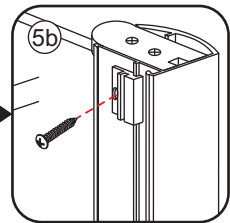

- $\Phi 7\text{mm}$
- X2 5×38
- X2 $\Phi 8 \times 38$

- $\Phi 6\text{mm}$
- X5 4×30
- X5 $\Phi 6 \times 30$

5

Φ3mm

X4

4x12

The length of the bar is 750mm, You should cut the length according the size you installed.

LET OP: gebruik geen grove scherpe voorwerpen, zoals schuursponsjes of staalwol om het glas schoon te maken.

1

3

(L1+L1)-A/(L2+L2)-A
(R1+R1)-A/(R2+R2)-A

5

Voorzie alleen de
buitenzijde van de
cabine van siliconenkit.

5

20.3720 / 20.3721
+
20.3720 / 20.3721 / 20.3722 /
20.3723 / 20.3724 / 20.3725

(800+ (800-900-1000)) x 2020mm

Zonder NANO

NANO

beide zijden NANO behandeld

NANO kant aan de binnenzijde
Te herkennen aan de sticker