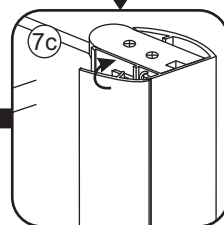

- $\Phi 7\text{mm}$
- X2 5×38
- X2 $\Phi 8 \times 38$

- $\Phi 6\text{mm}$
- X5 4×30
- X5 $\Phi 6 \times 30$

5

Φ3mm

X4

4x12

The length of the bar is 750mm, You should cut the length according the size you installed.

Voorzie alleen de
buitenzijde van de
cabine van siliconenkit.

3

20.3720 / 20.3721

+

20.3805 / 20.3806 / 20.3807 / 20.3810 /
20.3809 / 20.3811 / 20.3814 / 20.3812
/ 20.3818 / 20.3813

800x (500-1400) x2020mm