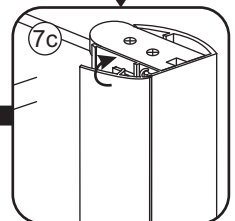

- $\Phi 7\text{mm}$
- X2 5×38
- X2 $\Phi 8 \times 38$

- $\Phi 6\text{mm}$
- X5 4×30
- X5 $\Phi 6 \times 30$

5

Φ3mm

X4

4x12

The length of the bar is 750mm, You should cut the length according the size you installed.

Voorzie alleen de
buitenzijde van de
cabine van siliconenkit.

3

20.3720 / 20.3721

+

20.3805 / 20.3806 / 20.3807 / 20.3810 /
20.3809 / 20.3811 / 20.3814 / 20.3812
/ 20.3818 / 20.3813

800x (500-1400) x2020mm

Zonder NANO

NANO

NANO garantie: 2 jaar bij normaal gebruik

LET OP: gebruik geen grove scherpe voorwerpen, zoals schuursponsjes of staalwol om het glas schoon te maken.

1

3

5

The length of the bar is 750mm, You should cut the length according the size you installed.

Voorzie alleen de buitenzijde van de cabine van siliconenkit.

4

20.3720 / 20.3721
+
20.3720 / 20.3721 / 20.3722 /
20.3723 / 20.3724 / 20.3725

800x (800-900-1000) x2020mm

Zonder NANO

NANO

NANO garantie: 2 jaar bij normaal gebruik