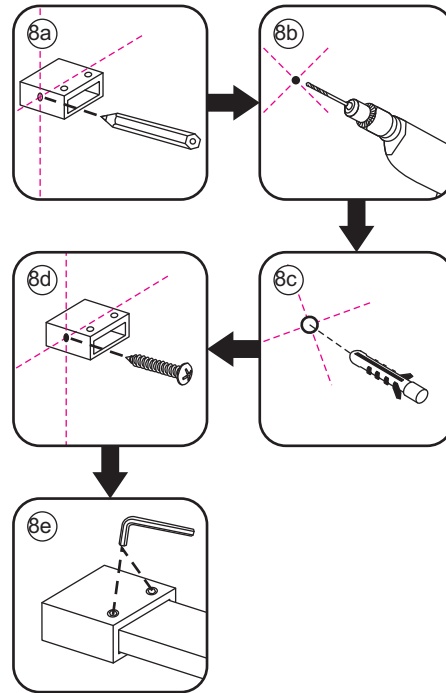

- $\Phi 7\text{mm}$
- X2 5×38
- X2 $\Phi 8 \times 38$

- $\Phi 6\text{mm}$
- X5 4×30
- X5 $\Phi 6 \times 30$

5

Φ3mm

X4

4x12

The length of the bar is 750mm, You should cut the length according the size you installed.

Voorzie alleen de
buitenzijde van de
cabine van siliconenkit.

3

20.3720 / 20.3721

+

20.3805 / 20.3806 / 20.3807 / 20.3810 /
20.3809 / 20.3811 / 20.3814 / 20.3812
/ 20.3818 / 20.3813

800x (500-1400) x2020mm

Zonder NANO

NANO

NANO garantie: 2 jaar bij normaal gebruik

LET OP: gebruik geen grove scherpe voorwerpen, zoals schuursponsjes of staalwol om het glas schoon te maken.

1

3

5

The length of the bar is 750mm, You should cut the length according the size you installed.

Voorzie alleen de buitenzijde van de cabine van siliconenkit.

4

20.3720 / 20.3721
+
20.3720 / 20.3721 / 20.3722 /
20.3723 / 20.3724 / 20.3725

800x (800-900-1000) x2020mm

Zonder NANO

NANO

NANO garantie: 2 jaar bij normaal gebruik