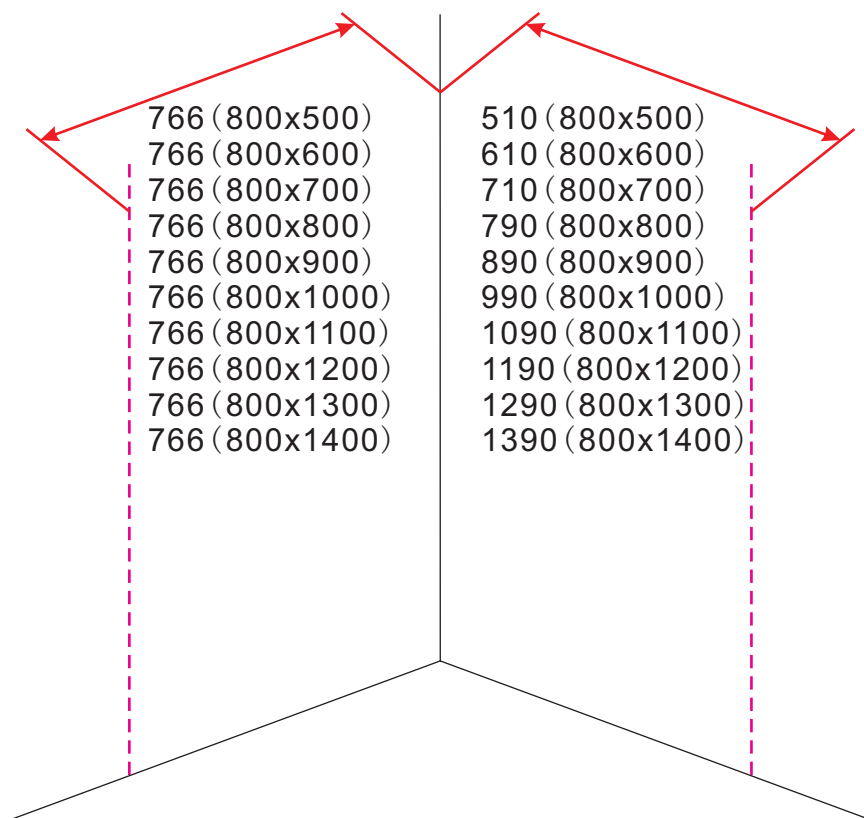

740 (800x500)
740 (800x600)
740 (800x700)
740 (800x800)
740 (800x900)
740 (800x1000)
740 (800x1200)

510 (800x500)
610 (800x600)
710 (800x700)
795 (800x800)
895 (800x900)
995 (800x1000)
1195 (800x1200)

3

- $\Phi 7\text{mm}$
- X2 5×38
- X2 $\Phi 8 \times 38$

- $\Phi 6\text{mm}$
- X5 4×30
- X5 $\Phi 6 \times 30$

5

Φ3mm

X4

4x12

The length of the bar is 750mm, You should cut the length according the size you installed.

Zonder NANO

NANO

NANO garantie: 2 jaar bij normaal gebruik

LET OP: gebruik geen grove scherpe voorwerpen, zoals schuursponsjes of staalwol om het glas schoon te maken.

1

3

5

The length of the bar is 750mm, You should cut the length according the size you installed.

5

20.3720 / 20.3721
+
20.3720 / 20.3721 / 20.3722 /
20.3723 / 20.3724 / 20.3725

(800+ (800-900-1000)) x 2020mm

Zonder NANO

NANO

beide zijden NANO behandeld

NANO kant aan de binnenzijde
Te herkennen aan de sticker