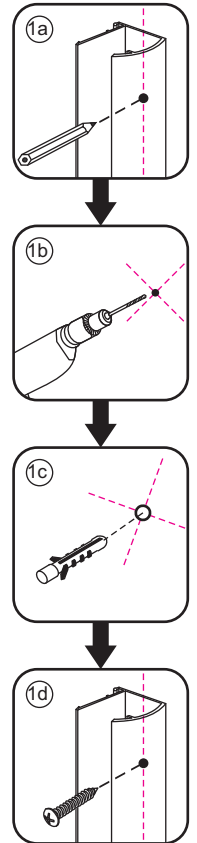

20.3720 / 20.3721

800x2020mm
(790-810) x2020mm

Zonder NANO

NANO

beide zijden NANO behandeld

NANO kant aan de binnenzijde
Te herkennen aan de sticker

NANO kant aan de binnenzijde
Te herkennen aan de sticker

NANO garantie: 5 jaar bij normaal gebruik

LET OP: gebruik geen grove scherpe voorwerpen, zoals
schuursponsjes of staalwol om het glas schoon te maken.

1

- | | | | | |
|--|--|--|---|--|
|  ① X1 |  ② X1 |  ③ X1 |  ④ X2
(L1+L1)-A
(L2+L2)-A |  ⑤ X1 |
|  ⑥ X1 |  ⑦ X1 |  ⑧ X1 |  ⑨ X1 |  ⑩ X1 |
|  ⑪ X4 |  ⑫ X2 |  X14 |  X10 | |

3

5

Voorzie alleen de
buitenzijde van de
cabine van siliconenkit.

2

20.3720 / 20.3721
+
20.3980 / 20.3981 / 20.3982 /
20.3876 / 20.3877 / 20.3878 / 20.3879

800x (500-1200) x2020mm

Zonder NANO

NANO

- $\Phi 7\text{mm}$
- X2 5×38
- X2 $\Phi 8 \times 38$

- $\Phi 6\text{mm}$
- X5 4×30
- X5 $\Phi 6 \times 30$

5

Φ3mm

X4

4x12

The length of the bar is 750mm, You should cut the length according the size you installed.