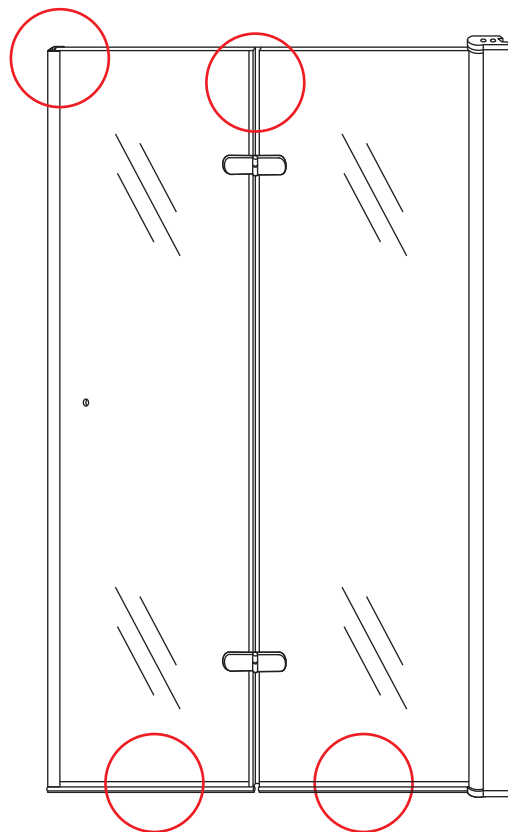

20.3720 / 20.3721

800x2020mm
(790-810) x2020mm

Zonder NANO

NANO

beide zijden NANO behandeld

NANO kant aan de binnenzijde
Te herkennen aan de sticker

NANO kant aan de binnenzijde
Te herkennen aan de sticker

NANO garantie: 5 jaar bij normaal gebruik

LET OP: gebruik geen grove scherpe voorwerpen, zoals
schuursponsjes of staalwol om het glas schoon te maken.

1

- | | | | | |
|--|--|--|---|--|
|  ① X1 |  ② X1 |  ③ X1 |  ④ X2
(L1+L1)-A
(L2+L2)-A |  ⑤ X1 |
|  ⑥ X1 |  ⑦ X1 |  ⑧ X1 |  ⑨ X1 |  ⑩ X1 |
|  ⑪ X4 |  ⑫ X2 |  X14 |  X10 | |

3

5

Voorzie alleen de
buitenzijde van de
cabine van siliconenkit.

2

20.3720 / 20.3721
+
20.3980 / 20.3981 / 20.3982 /
20.3876 / 20.3877 / 20.3878 / 20.3879

800x (500-1200) x2020mm

Zonder NANO

NANO