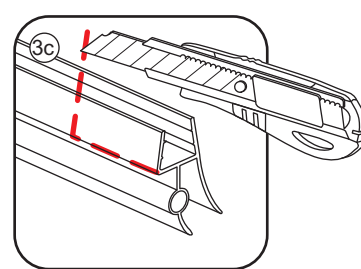

LET OP: gebruik geen grove scherpe voorwerpen, zoals
schuursponsjes of staalwol om het glas schoon te maken.

1

- | | | | | |
|--|--|--|---|--|
|  ① X1 |  ② X1 |  ③ X1 |  ④ X2
(L1+L1)-A
(L2+L2)-A |  ⑤ X1 |
|  ⑥ X1 |  ⑦ X1 |  ⑧ X1 |  ⑨ X1 |  ⑩ X1 |
|  ⑪ X4 |  ⑫ X2 |  X14 |  X10 | |

3

5

Voorzie alleen de
buitenzijde van de
cabine van siliconenkit.

2

20.3720 / 20.3721
+
20.3980 / 20.3981 / 20.3982 /
20.3876 / 20.3877 / 20.3878 / 20.3879

800x (500-1200) x2020mm

Zonder NANO

NANO