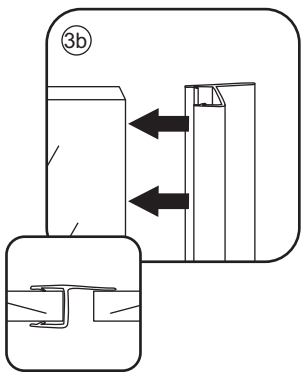

LET OP: gebruik geen grove scherpe voorwerpen, zoals
schuursponsjes of staalwol om het glas schoon te maken.

1

- | | | | | |
|--|--|--|---|--|
|  ① X1 |  ② X1 |  ③ X1 |  ④ X2
(L1+L1)-A
(L2+L2)-A |  ⑤ X1 |
|  ⑥ X1 |  ⑦ X1 |  ⑧ X1 |  ⑨ X1 |  ⑩ X1 |
|  ⑪ X4 |  ⑫ X2 |  X14 |  X10 | |

3

5

Voorzie alleen de
buitenzijde van de
cabine van siliconenkit.

2

20.3720 / 20.3721
+
20.3980 / 20.3981 / 20.3982 /
20.3876 / 20.3877 / 20.3878 / 20.3879

800x (500-1200) x2020mm

Zonder NANO

NANO

- $\Phi 7\text{mm}$
- X2 5×38
- X2 $\Phi 8 \times 38$

- $\Phi 6\text{mm}$
- X5 4×30
- X5 $\Phi 6 \times 30$

5

Φ3mm

X4

4x12

The length of the bar is 750mm, You should cut the length according the size you installed.