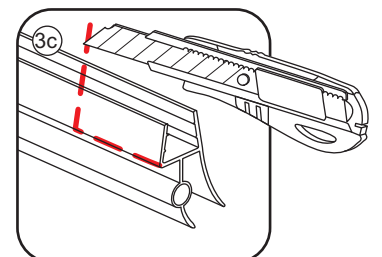

LET OP: gebruik geen grove scherpe voorwerpen, zoals schuursponsjes of staalwol om het glas schoon te maken.

1

3

(L1+L1)-A/(L2+L2)-A
(R1+R1)-A/(R2+R2)-A

5

Voorzie alleen de
buitenzijde van de
cabine van siliconenkit.

5

20.3720 / 20.3721
+
20.3720 / 20.3721 / 20.3722 /
20.3723 / 20.3724 / 20.3725

(800+ (800-900-1000)) x 2020mm

Zonder NANO

NANO

beide zijden NANO behandeld

NANO kant aan de binnenzijde
Te herkennen aan de sticker