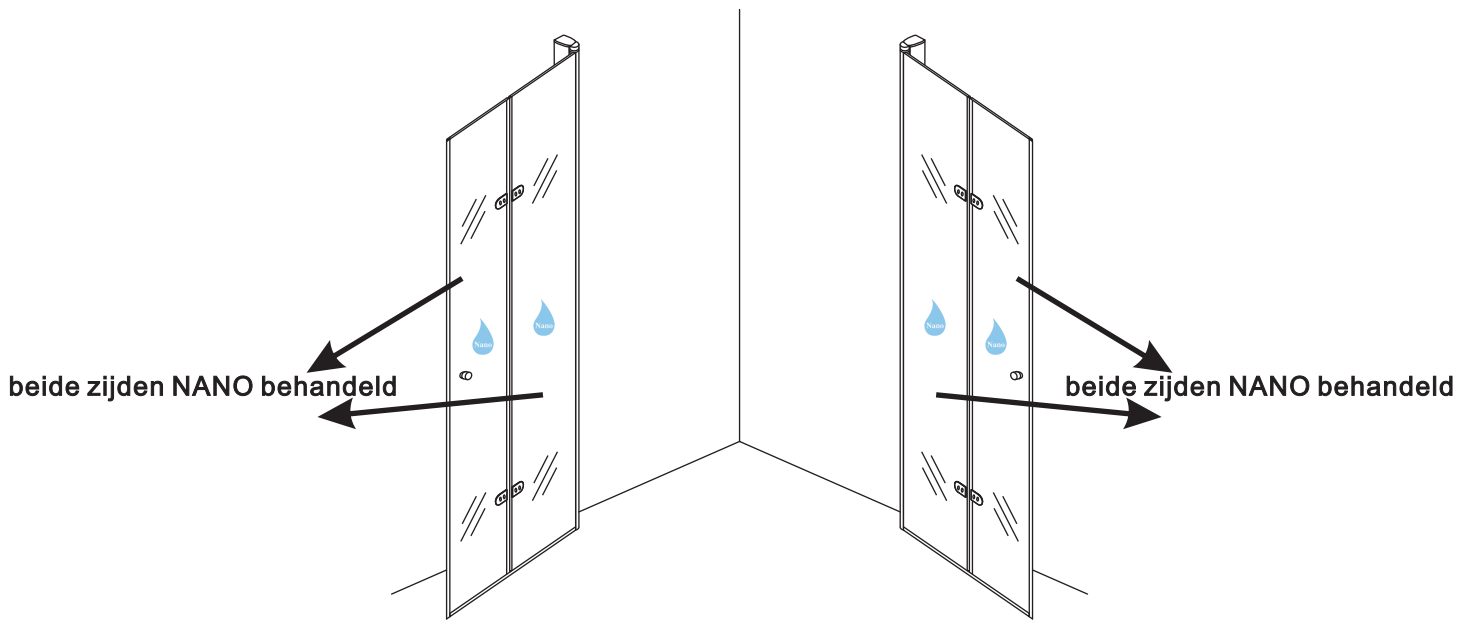

Voorzie alleen de buitenzijde van de cabine van siliconenkit.

4

20.3720 / 20.3721
+
20.3720 / 20.3721 / 20.3722 /
20.3723 / 20.3724 / 20.3725

800x (800-900-1000) x2020mm

Zonder NANO

NANO

NANO garantie: 2 jaar bij normaal gebruik