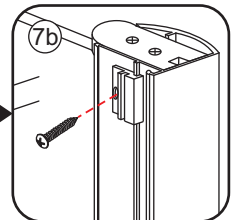

- $\Phi 7\text{mm}$
- X2 5×38
- X2 $\Phi 8 \times 38$

- $\Phi 6\text{mm}$
- X5 4×30
- X5 $\Phi 6 \times 30$

5

Φ3mm

X4

4x12

The length of the bar is 750mm, You should cut the length according the size you installed.

Zonder NANO

NANO

NANO garantie: 2 jaar bij normaal gebruik

LET OP: gebruik geen grove scherpe voorwerpen, zoals schuursponsjes of staalwol om het glas schoon te maken.

1

3

5

The length of the bar is 750mm, You should cut the length according the size you installed.

Voorzie alleen de buitenzijde van de cabine van siliconenkit.

4

20.3720 / 20.3721
+
20.3720 / 20.3721 / 20.3722 /
20.3723 / 20.3724 / 20.3725

800x (800-900-1000) x2020mm

Zonder NANO

NANO

NANO garantie: 2 jaar bij normaal gebruik