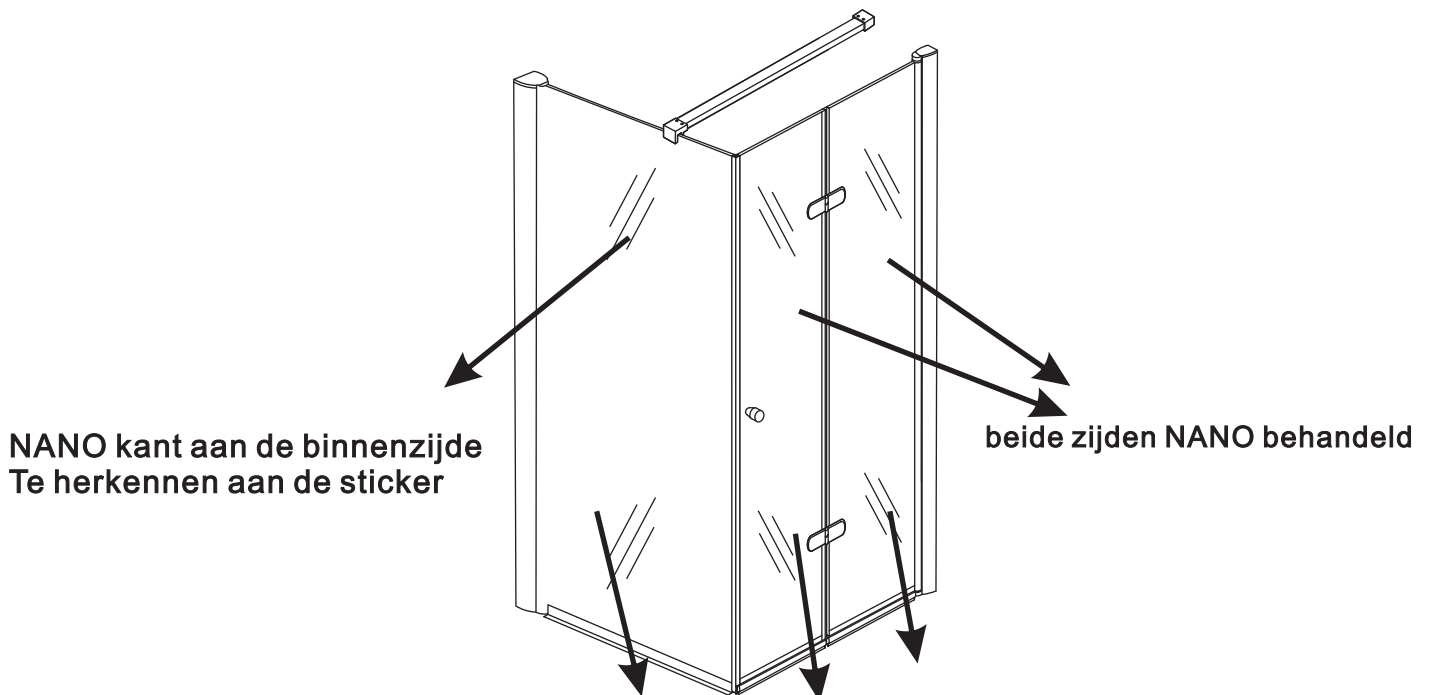

Voorzie alleen de
buitenzijde van de
cabine van siliconenkit.

3

20.3720 / 20.3721

+

20.3805 / 20.3806 / 20.3807 / 20.3810 /
20.3809 / 20.3811 / 20.3814 / 20.3812
/ 20.3818 / 20.3813

800x (500-1400) x2020mm

Zonder NANO

NANO

NANO garantie: 2 jaar bij normaal gebruik

LET OP: gebruik geen grove scherpe voorwerpen, zoals schuursponsjes of staalwol om het glas schoon te maken.

1

3

5

The length of the bar is 750mm, You should cut the length according the size you installed.