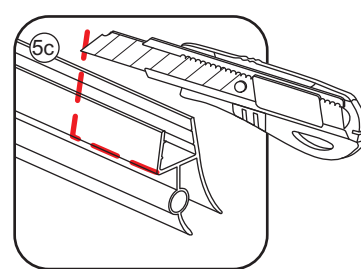

Zonder NANO

NANO

NANO garantie: 2 jaar bij normaal gebruik

LET OP: gebruik geen grove scherpe voorwerpen, zoals schuursponsjes of staalwol om het glas schoon te maken.

1

3

5

The length of the bar is 750mm, You should cut the length according the size you installed.

Voorzie alleen de buitenzijde van de cabine van siliconenkit.

4

20.3720 / 20.3721
+
20.3720 / 20.3721 / 20.3722 /
20.3723 / 20.3724 / 20.3725

800x (800-900-1000) x2020mm

Zonder NANO

NANO

NANO garantie: 2 jaar bij normaal gebruik