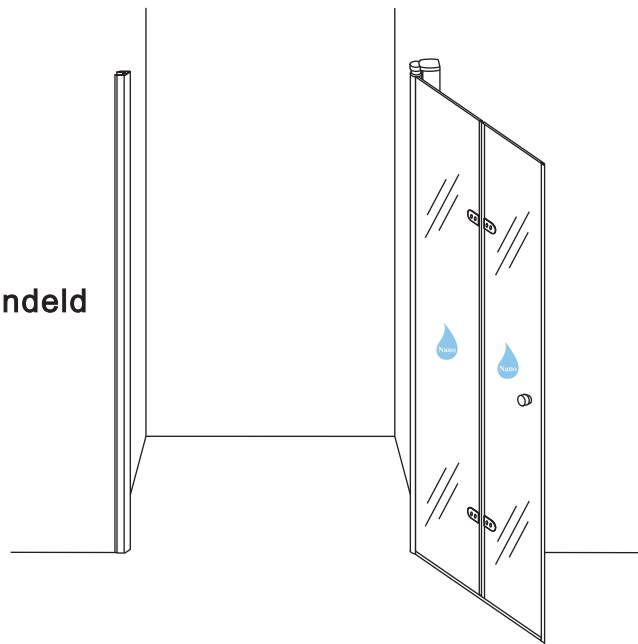

20.3720 / 20.3721

800x2020mm
(790-810) x2020mm

Zonder NANO

NANO

beide zijden NANO behandeld

NANO kant aan de binnenzijde
Te herkennen aan de sticker

NANO kant aan de binnenzijde
Te herkennen aan de sticker

NANO garantie: 5 jaar bij normaal gebruik

LET OP: gebruik geen grove scherpe voorwerpen, zoals
schuursponsjes of staalwol om het glas schoon te maken.

1

- | | | | | |
|--|--|--|---|--|
|  ① X1 |  ② X1 |  ③ X1 |  ④ X2
(L1+L1)-A
(L2+L2)-A |  ⑤ X1 |
|  ⑥ X1 |  ⑦ X1 |  ⑧ X1 |  ⑨ X1 |  ⑩ X1 |
|  ⑪ X4 |  ⑫ X2 |  X14 |  X10 | |