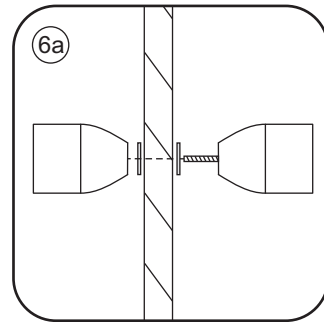

20.3720 / 20.3721

800x2020mm
(790-810) x2020mm

Zonder NANO

NANO

beide zijden NANO behandeld

NANO kant aan de binnenzijde
Te herkennen aan de sticker

NANO kant aan de binnenzijde
Te herkennen aan de sticker

NANO garantie: 5 jaar bij normaal gebruik

LET OP: gebruik geen grove scherpe voorwerpen, zoals
schuursponsjes of staalwol om het glas schoon te maken.

1

- | | | | | |
|--|--|--|---|--|
|  ① X1 |  ② X1 |  ③ X1 |  ④ X2
(L1+L1)-A
(L2+L2)-A |  ⑤ X1 |
|  ⑥ X1 |  ⑦ X1 |  ⑧ X1 |  ⑨ X1 |  ⑩ X1 |
|  ⑪ X4 |  ⑫ X2 |  X14 |  X10 | |

3

5

Voorzie alleen de
buitenzijde van de
cabine van siliconenkit.

2

20.3720 / 20.3721
+
20.3980 / 20.3981 / 20.3982 /
20.3876 / 20.3877 / 20.3878 / 20.3879

800x (500-1200) x2020mm

Zonder NANO

NANO

- $\Phi 7\text{mm}$
- X2 5×38
- X2 $\Phi 8 \times 38$

- $\Phi 6\text{mm}$
- X5 4×30
- X5 $\Phi 6 \times 30$

5

Φ3mm

X4

4x12

The length of the bar is 750mm, You should cut the length according the size you installed.