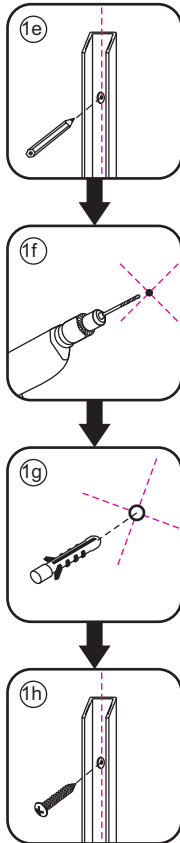

20.3720 / 20.3721

800x2020mm
(790-810) x2020mm

Zonder NANO

NANO

beide zijden NANO behandeld

NANO kant aan de binnenzijde
Te herkennen aan de sticker

NANO kant aan de binnenzijde
Te herkennen aan de sticker

NANO garantie: 5 jaar bij normaal gebruik

LET OP: gebruik geen grove scherpe voorwerpen, zoals
schuursponsjes of staalwol om het glas schoon te maken.

1

- | | | | | |
|--|--|--|---|--|
|  ① X1 |  ② X1 |  ③ X1 |  ④ X2
(L1+L1)-A
(L2+L2)-A |  ⑤ X1 |
|  ⑥ X1 |  ⑦ X1 |  ⑧ X1 |  ⑨ X1 |  ⑩ X1 |
|  ⑪ X4 |  ⑫ X2 |  X14 |  X10 | |

3

5

Voorzie alleen de
buitenzijde van de
cabine van siliconenkit.

2

20.3720 / 20.3721
+
20.3980 / 20.3981 / 20.3982 /
20.3876 / 20.3877 / 20.3878 / 20.3879

800x (500-1200) x2020mm

Zonder NANO

NANO

- $\Phi 7\text{mm}$
- X2 5×38
- X2 $\Phi 8 \times 38$

- $\Phi 6\text{mm}$
- X5 4×30
- X5 $\Phi 6 \times 30$

5

Φ3mm

X4

4x12

The length of the bar is 750mm, You should cut the length according the size you installed.