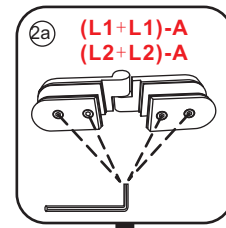

LET OP: gebruik geen grove scherpe voorwerpen, zoals
schuursponsjes of staalwol om het glas schoon te maken.

1

- | | | | | |
|--|--|--|---|--|
|  ① X1 |  ② X1 |  ③ X1 |  ④ X2
(L1+L1)-A
(L2+L2)-A |  ⑤ X1 |
|  ⑥ X1 |  ⑦ X1 |  ⑧ X1 |  ⑨ X1 |  ⑩ X1 |
|  ⑪ X4 |  ⑫ X2 |  X14 |  X10 | |

3

5

Voorzie alleen de
buitenzijde van de
cabine van siliconenkit.

2

20.3720 / 20.3721
+
20.3980 / 20.3981 / 20.3982 /
20.3876 / 20.3877 / 20.3878 / 20.3879

800x (500-1200) x2020mm

Zonder NANO

NANO

- $\Phi 7\text{mm}$
- X2 5×38
- X2 $\Phi 8 \times 38$

- $\Phi 6\text{mm}$
- X5 4×30
- X5 $\Phi 6 \times 30$

5

Φ3mm

X4

4x12

The length of the bar is 750mm, You should cut the length according the size you installed.