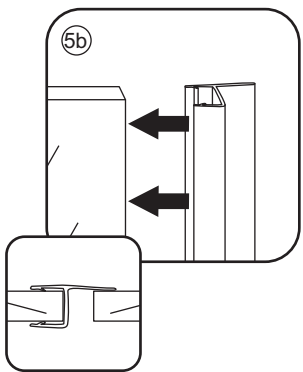

- $\Phi 7\text{mm}$
- X2 5×38
- X2 $\Phi 8 \times 38$

- $\Phi 6\text{mm}$
- X5 4×30
- X5 $\Phi 6 \times 30$

5

Φ3mm

X4

4x12

The length of the bar is 750mm, You should cut the length according the size you installed.

Voorzie alleen de
buitenzijde van de
cabine van siliconenkit.

3

20.3720 / 20.3721

+

20.3805 / 20.3806 / 20.3807 / 20.3810 /
20.3809 / 20.3811 / 20.3814 / 20.3812
/ 20.3818 / 20.3813

800x (500-1400) x2020mm

Zonder NANO

NANO

NANO garantie: 2 jaar bij normaal gebruik

LET OP: gebruik geen grove scherpe voorwerpen, zoals schuursponsjes of staalwol om het glas schoon te maken.

1

3

5

The length of the bar is 750mm, You should cut the length according the size you installed.

Voorzie alleen de buitenzijde van de cabine van siliconenkit.

4

20.3720 / 20.3721
+
20.3720 / 20.3721 / 20.3722 /
20.3723 / 20.3724 / 20.3725

800x (800-900-1000) x2020mm

Zonder NANO

NANO

NANO garantie: 2 jaar bij normaal gebruik