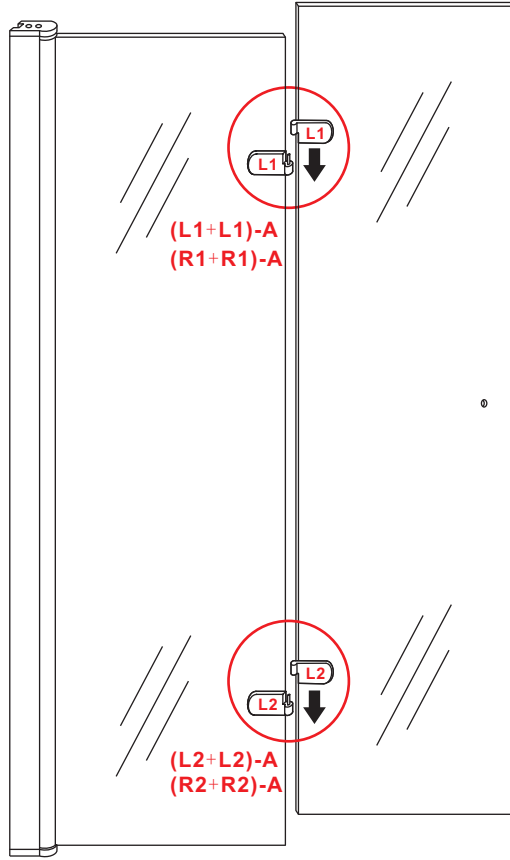

- $\Phi 7\text{mm}$
- X2 5×38
- X2 $\Phi 8 \times 38$

- $\Phi 6\text{mm}$
- X5 4×30
- X5 $\Phi 6 \times 30$

5

Φ3mm

X4

4x12

The length of the bar is 750mm, You should cut the length according the size you installed.

5

20.3720 / 20.3721
+
20.3720 / 20.3721 / 20.3722 /
20.3723 / 20.3724 / 20.3725

(800+ (800-900-1000)) x 2020mm

Zonder NANO

NANO

beide zijden NANO behandeld

NANO kant aan de binnenzijde
Te herkennen aan de sticker

1

- | | | | | |
|--|--|--|--|--|
|  ① X2 |  ② X2 |  ③ X2 |  ④ X2
(L1+L1)-A
(L2+L2)-A |  ⑤ X2 |
|  ⑥ X2 |  ⑦ X1 |  ⑧ X8 |  ⑨ X2 |  ⑩ X2 |
|  ⑪ X4 |  ⑫ X2
(R1+R1)-A
(R2+R2)-A |  X18 |  X10 | |

1530-1570 (800+800)
 1630-1670 (800+900)
 1730-1770 (800+1000)

3

(L1+L1)-A/(L2+L2)-A
(R1+R1)-A/(R2+R2)-A

5

Voorzie alleen de
buitenzijde van de
cabine van siliconenkit.