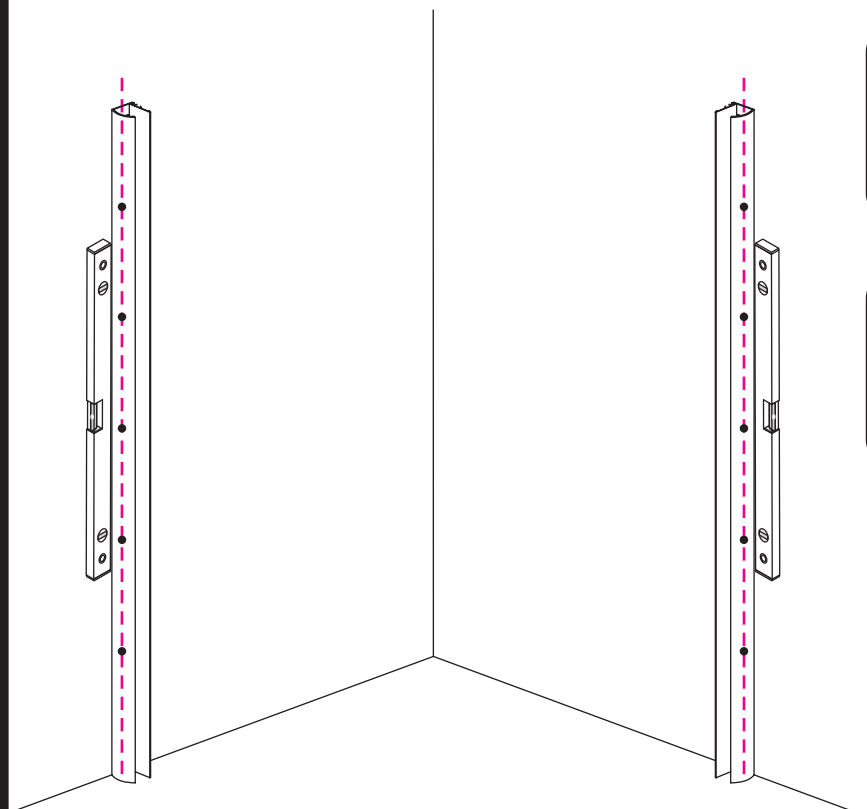

- $\Phi 7\text{mm}$
- X2 5×38
- X2 $\Phi 8 \times 38$

- $\Phi 6\text{mm}$
- X5 4×30
- X5 $\Phi 6 \times 30$

5

Φ3mm

X4

4x12

The length of the bar is 750mm, You should cut the length according the size you installed.

Zonder NANO

NANO

NANO garantie: 2 jaar bij normaal gebruik

LET OP: gebruik geen grove scherpe voorwerpen, zoals schuursponsjes of staalwol om het glas schoon te maken.

1

3

5

The length of the bar is 750mm, You should cut the length according the size you installed.

5

20.3720 / 20.3721
+
20.3720 / 20.3721 / 20.3722 /
20.3723 / 20.3724 / 20.3725

(800+ (800-900-1000)) x 2020mm

Zonder NANO

NANO

beide zijden NANO behandeld

NANO kant aan de binnenzijde
Te herkennen aan de sticker