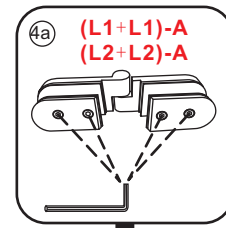

- $\Phi 7\text{mm}$
- X2 5×38
- X2 $\Phi 8 \times 38$

- $\Phi 6\text{mm}$
- X5 4×30
- X5 $\Phi 6 \times 30$

5

Φ3mm

X4

4x12

The length of the bar is 750mm, You should cut the length according the size you installed.

Voorzie alleen de
buitenzijde van de
cabine van siliconenkit.

3

20.3720 / 20.3721

+

20.3805 / 20.3806 / 20.3807 / 20.3810 /
20.3809 / 20.3811 / 20.3814 / 20.3812
/ 20.3818 / 20.3813

800x (500-1400) x2020mm

Zonder NANO

NANO

NANO garantie: 2 jaar bij normaal gebruik

LET OP: gebruik geen grove scherpe voorwerpen, zoals schuursponsjes of staalwol om het glas schoon te maken.

1

3

5

The length of the bar is 750mm, You should cut the length according the size you installed.

Voorzie alleen de buitenzijde van de cabine van siliconenkit.

4

20.3720 / 20.3721
+
20.3720 / 20.3721 / 20.3722 /
20.3723 / 20.3724 / 20.3725

800x (800-900-1000) x2020mm

Zonder NANO

NANO

NANO garantie: 2 jaar bij normaal gebruik