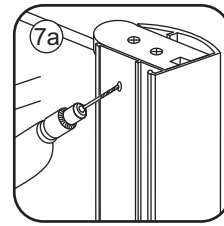

- $\Phi 7\text{mm}$
- X2 5×38
- X2 $\Phi 8 \times 38$

- $\Phi 6\text{mm}$
- X5 4×30
- X5 $\Phi 6 \times 30$

5

Φ3mm

X4

4x12

The length of the bar is 750mm, You should cut the length according the size you installed.

Voorzie alleen de
buitenzijde van de
cabine van siliconenkit.

3

20.3720 / 20.3721

+

20.3805 / 20.3806 / 20.3807 / 20.3810 /
20.3809 / 20.3811 / 20.3814 / 20.3812
/ 20.3818 / 20.3813

800x (500-1400) x2020mm