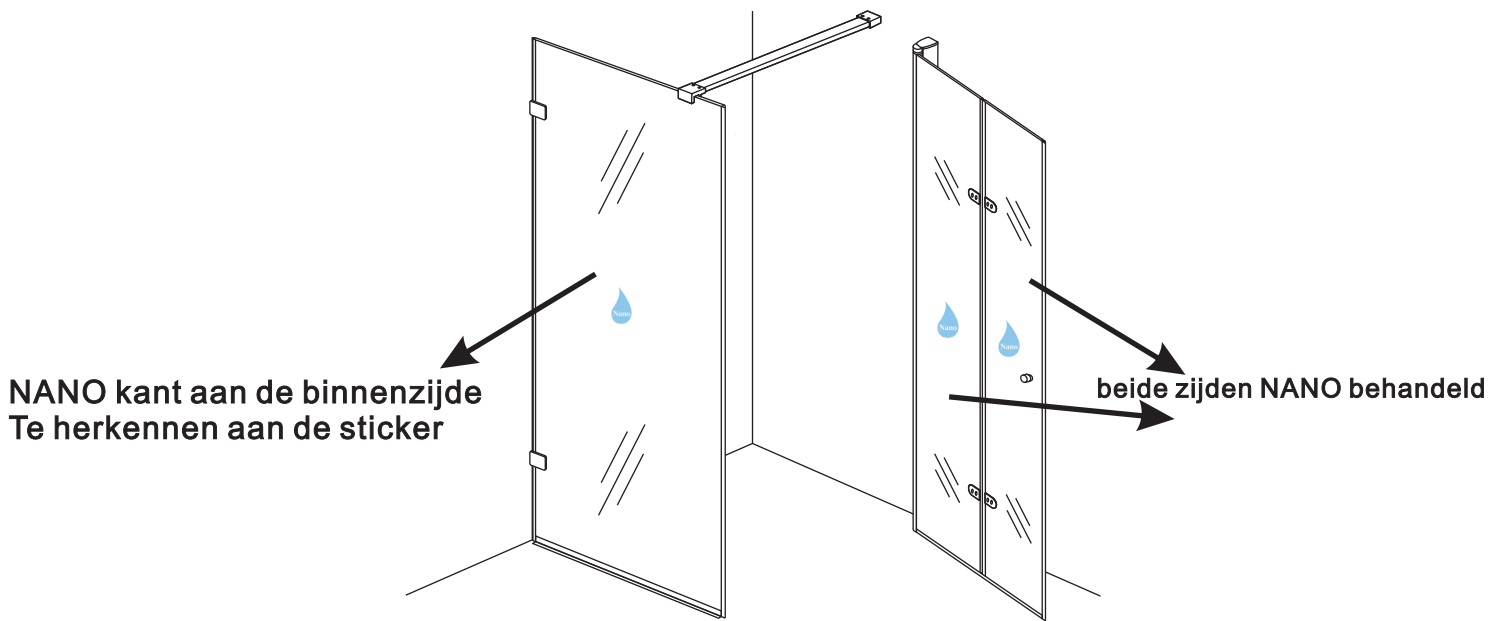

3

5

Voorzie alleen de
buitenzijde van de
cabine van siliconenkit.

2

20.3720 / 20.3721
+
20.3980 / 20.3981 / 20.3982 /
20.3876 / 20.3877 / 20.3878 / 20.3879

800x (500-1200) x2020mm

Zonder NANO

NANO