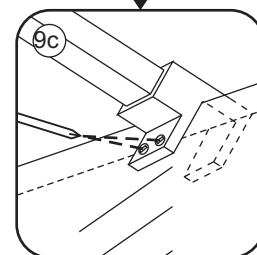

- $\Phi 7\text{mm}$
- X2 5×38
- X2 $\Phi 8 \times 38$

- $\Phi 6\text{mm}$
- X5 4×30
- X5 $\Phi 6 \times 30$

5

Φ3mm

X4

4x12

The length of the bar is 750mm, You should cut the length according the size you installed.

Zonder NANO

NANO

NANO garantie: 2 jaar bij normaal gebruik

LET OP: gebruik geen grove scherpe voorwerpen, zoals schuursponsjes of staalwol om het glas schoon te maken.

1

3

5

The length of the bar is 750mm, You should cut the length according the size you installed.