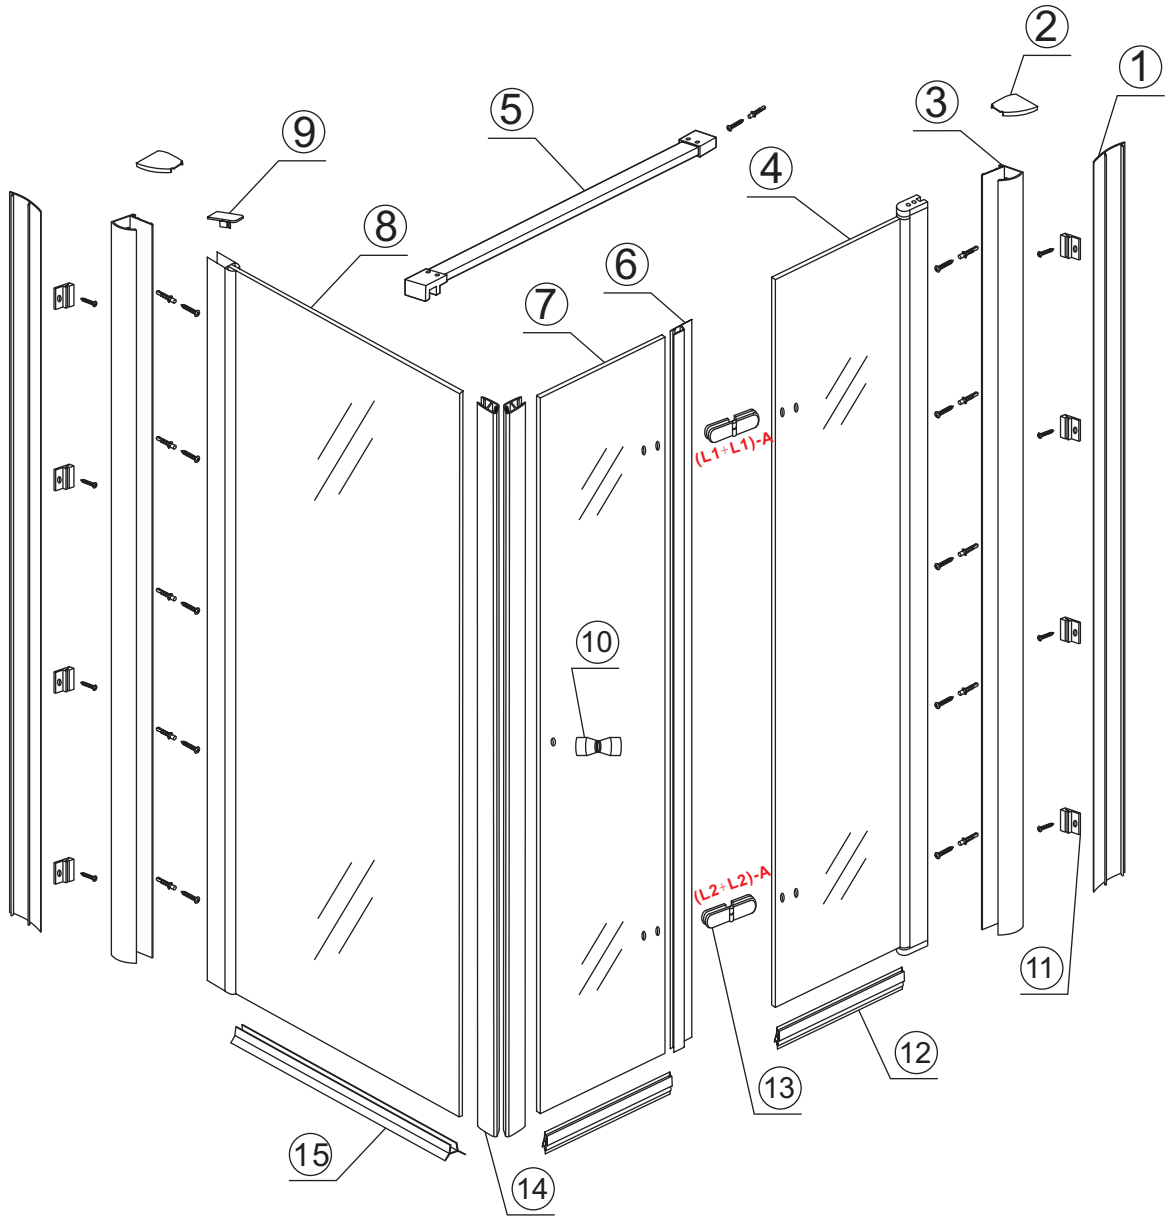

- $\Phi 7\text{mm}$
- X2 5×38
- X2 $\Phi 8 \times 38$

- $\Phi 6\text{mm}$
- X5 4×30
- X5 $\Phi 6 \times 30$

5

Φ3mm

X4

4x12

The length of the bar is 750mm, You should cut the length according the size you installed.

Zonder NANO

NANO

NANO garantie: 2 jaar bij normaal gebruik

LET OP: gebruik geen grove scherpe voorwerpen, zoals schuursponsjes of staalwol om het glas schoon te maken.

1

3

5

The length of the bar is 750mm, You should cut the length according the size you installed.

5

20.3720 / 20.3721
+
20.3720 / 20.3721 / 20.3722 /
20.3723 / 20.3724 / 20.3725

(800+ (800-900-1000)) x 2020mm

Zonder NANO

NANO

beide zijden NANO behandeld

NANO kant aan de binnenzijde
Te herkennen aan de sticker