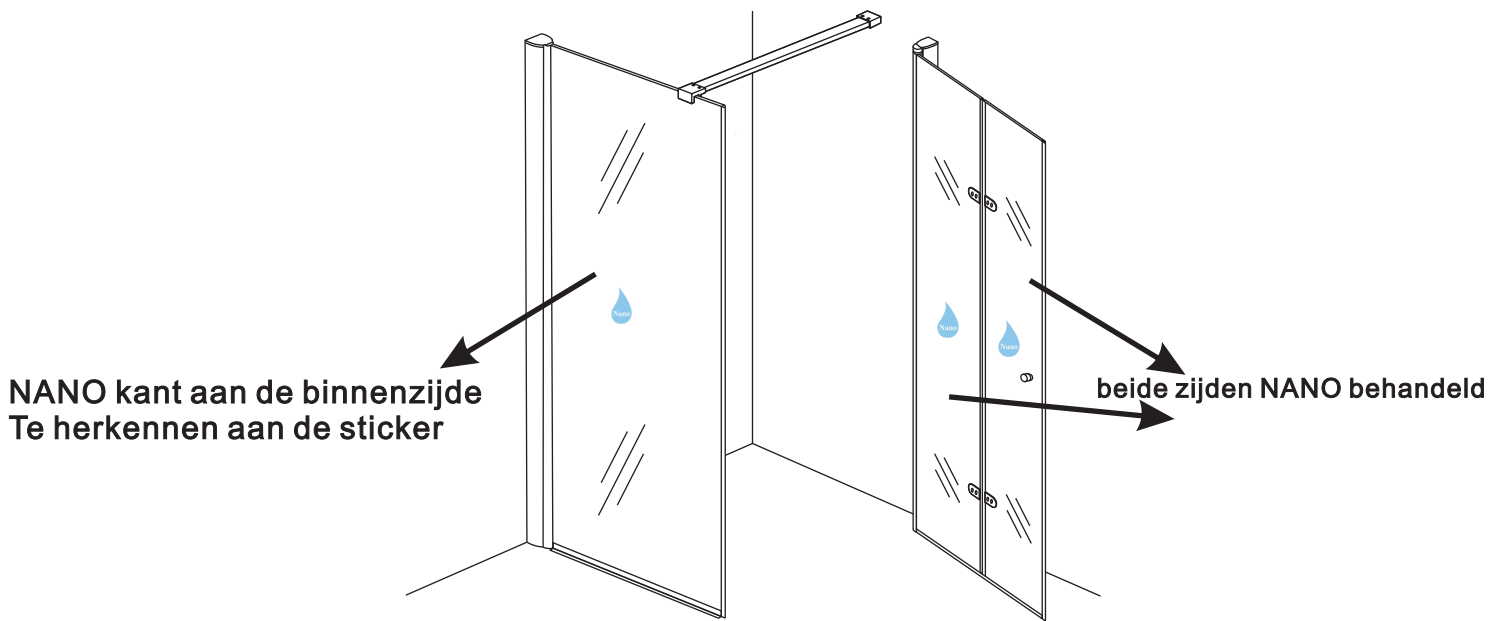

Voorzie alleen de
buitenzijde van de
cabine van siliconenkit.

3

20.3720 / 20.3721

+

20.3805 / 20.3806 / 20.3807 / 20.3810 /
20.3809 / 20.3811 / 20.3814 / 20.3812
/ 20.3818 / 20.3813

800x (500-1400) x2020mm

Zonder NANO

NANO

NANO garantie: 2 jaar bij normaal gebruik

LET OP: gebruik geen grove scherpe voorwerpen, zoals schuursponsjes of staalwol om het glas schoon te maken.

1

3

5

The length of the bar is 750mm, You should cut the length according the size you installed.