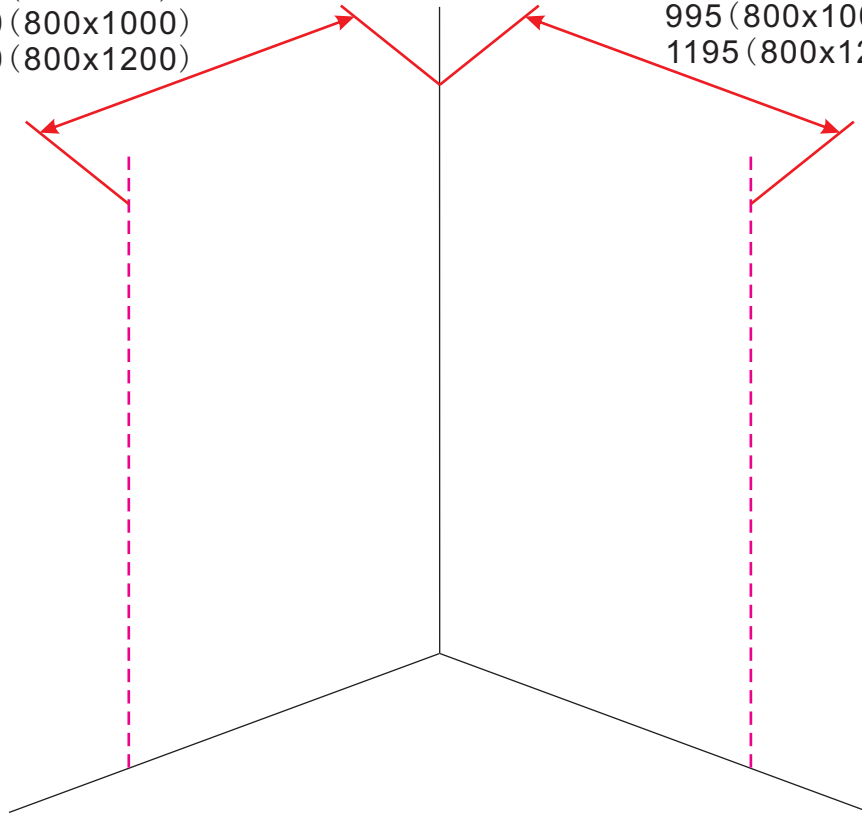

3

5

Voorzie alleen de
buitenzijde van de
cabine van siliconenkit.

2

20.3720 / 20.3721
+
20.3980 / 20.3981 / 20.3982 /
20.3876 / 20.3877 / 20.3878 / 20.3879

800x (500-1200) x2020mm

Zonder NANO

NANO

740 (800x500)
740 (800x600)
740 (800x700)
740 (800x800)
740 (800x900)
740 (800x1000)
740 (800x1200)

510 (800x500)
610 (800x600)
710 (800x700)
795 (800x800)
895 (800x900)
995 (800x1000)
1195 (800x1200)

3

- $\Phi 7\text{mm}$
- X2 5×38
- X2 $\Phi 8 \times 38$

- $\Phi 6\text{mm}$
- X5 4×30
- X5 $\Phi 6 \times 30$

5

Φ3mm

X4

4x12

The length of the bar is 750mm, You should cut the length according the size you installed.

5

20.3720 / 20.3721
+
20.3720 / 20.3721 / 20.3722 /
20.3723 / 20.3724 / 20.3725

(800+ (800-900-1000)) x 2020mm

Zonder NANO

NANO

beide zijden NANO behandeld

NANO kant aan de binnenzijde
Te herkennen aan de sticker