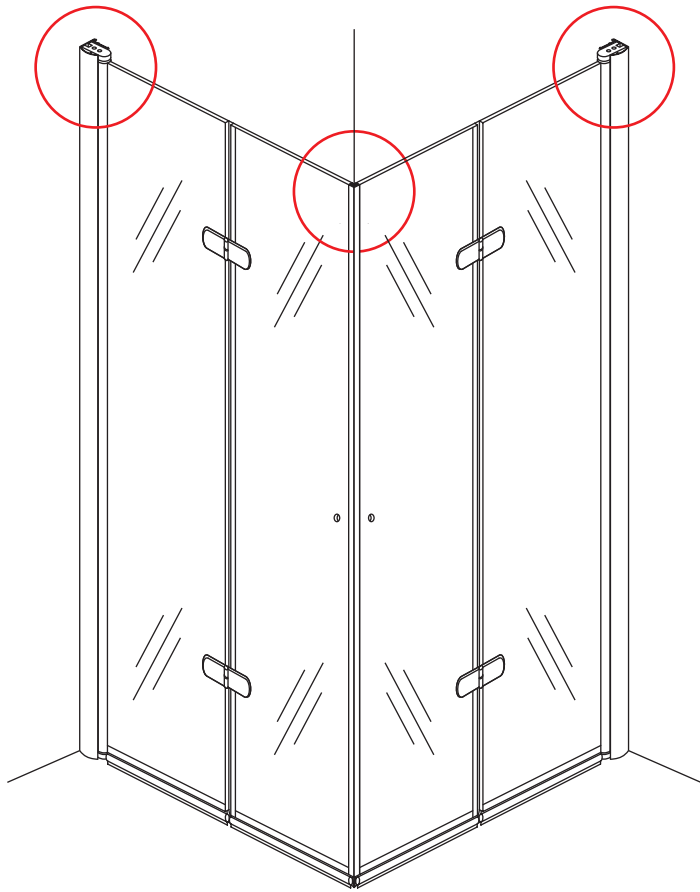

LET OP: gebruik geen grove scherpe voorwerpen, zoals schuursponsjes of staalwol om het glas schoon te maken.

1

3

(L1+L1)-A/(L2+L2)-A
(R1+R1)-A/(R2+R2)-A

5

Voorzie alleen de
buitenzijde van de
cabine van siliconenkit.

5

20.3720 / 20.3721
+
20.3720 / 20.3721 / 20.3722 /
20.3723 / 20.3724 / 20.3725

(800+ (800-900-1000)) x 2020mm

Zonder NANO

NANO

beide zijden NANO behandeld

NANO kant aan de binnenzijde
Te herkennen aan de sticker