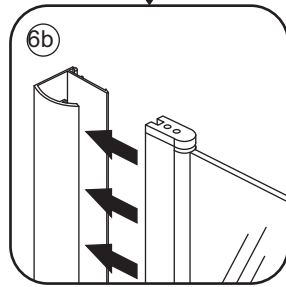

740 (800x500)
740 (800x600)
740 (800x700)
740 (800x800)
740 (800x900)
740 (800x1000)
740 (800x1200)

510 (800x500)
610 (800x600)
710 (800x700)
795 (800x800)
895 (800x900)
995 (800x1000)
1195 (800x1200)

3

- $\Phi 7\text{mm}$
- X2 5×38
- X2 $\Phi 8 \times 38$

- $\Phi 6\text{mm}$
- X5 4×30
- X5 $\Phi 6 \times 30$

5

Φ3mm

X4

4x12

The length of the bar is 750mm, You should cut the length according the size you installed.

Voorzie alleen de
buitenzijde van de
cabine van siliconenkit.

3

20.3720 / 20.3721

+

20.3805 / 20.3806 / 20.3807 / 20.3810 /
20.3809 / 20.3811 / 20.3814 / 20.3812
/ 20.3818 / 20.3813

800x (500-1400) x2020mm

Zonder NANO

NANO

NANO garantie: 2 jaar bij normaal gebruik

LET OP: gebruik geen grove scherpe voorwerpen, zoals schuursponsjes of staalwol om het glas schoon te maken.

1

3

5

The length of the bar is 750mm, You should cut the length according the size you installed.