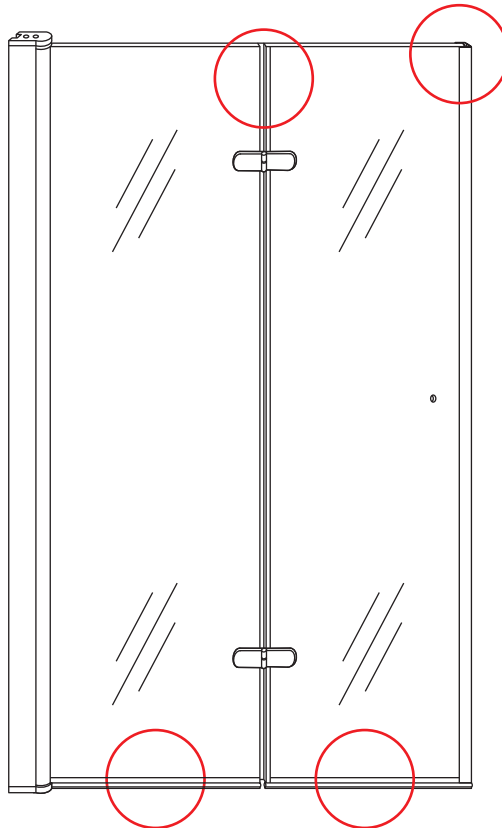

LET OP: gebruik geen grove scherpe voorwerpen, zoals schuursponsjes of staalwol om het glas schoon te maken.

1

3

(L1+L1)-A/(L2+L2)-A
(R1+R1)-A/(R2+R2)-A

5

Voorzie alleen de
buitenzijde van de
cabine van siliconenkit.

5

20.3720 / 20.3721
+
20.3720 / 20.3721 / 20.3722 /
20.3723 / 20.3724 / 20.3725

(800+ (800-900-1000)) x 2020mm

Zonder NANO

NANO

beide zijden NANO behandeld

NANO kant aan de binnenzijde
Te herkennen aan de sticker