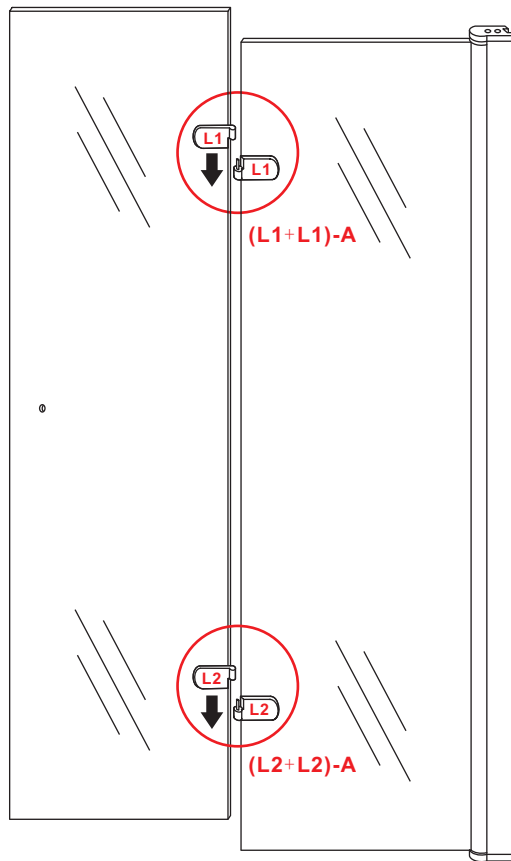

20.3720 / 20.3721

800x2020mm
(790-810) x2020mm

Zonder NANO

NANO

beide zijden NANO behandeld

NANO kant aan de binnenzijde
Te herkennen aan de sticker

NANO kant aan de binnenzijde
Te herkennen aan de sticker

NANO garantie: 5 jaar bij normaal gebruik

LET OP: gebruik geen grove scherpe voorwerpen, zoals
schuursponsjes of staalwol om het glas schoon te maken.

1

- | | | | | |
|--|--|--|---|--|
|  ① X1 |  ② X1 |  ③ X1 |  ④ X2
(L1+L1)-A
(L2+L2)-A |  ⑤ X1 |
|  ⑥ X1 |  ⑦ X1 |  ⑧ X1 |  ⑨ X1 |  ⑩ X1 |
|  ⑪ X4 |  ⑫ X2 |  X14 |  X10 | |

3

5

Voorzie alleen de
buitenzijde van de
cabine van siliconenkit.

2

20.3720 / 20.3721
+
20.3980 / 20.3981 / 20.3982 /
20.3876 / 20.3877 / 20.3878 / 20.3879

800x (500-1200) x2020mm

Zonder NANO

NANO

- $\Phi 7\text{mm}$
- X2 5×38
- X2 $\Phi 8 \times 38$

- $\Phi 6\text{mm}$
- X5 4×30
- X5 $\Phi 6 \times 30$

5

Φ3mm

X4

4x12

The length of the bar is 750mm, You should cut the length according the size you installed.