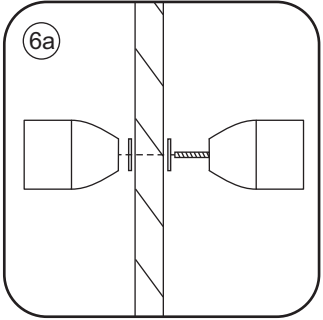

- $\Phi 7\text{mm}$
- X2 5×38
- X2 $\Phi 8 \times 38$

- $\Phi 6\text{mm}$
- X5 4×30
- X5 $\Phi 6 \times 30$

5

Φ3mm

X4

4x12

The length of the bar is 750mm, You should cut the length according the size you installed.

5

20.3720 / 20.3721
+
20.3720 / 20.3721 / 20.3722 /
20.3723 / 20.3724 / 20.3725

(800+ (800-900-1000)) x 2020mm

Zonder NANO

NANO

beide zijden NANO behandeld

NANO kant aan de binnenzijde
Te herkennen aan de sticker

1

- | | | | | |
|--|--|--|--|--|
|  ① X2 |  ② X2 |  ③ X2 |  ④ X2
(L1+L1)-A
(L2+L2)-A |  ⑤ X2 |
|  ⑥ X2 |  ⑦ X1 |  ⑧ X8 |  ⑨ X2 |  ⑩ X2 |
|  ⑪ X4 |  ⑫ X2
(R1+R1)-A
(R2+R2)-A |  X18 |  X10 | |

1530-1570 (800+800)
 1630-1670 (800+900)
 1730-1770 (800+1000)

3

(L1+L1)-A/(L2+L2)-A
(R1+R1)-A/(R2+R2)-A

5

Voorzie alleen de
buitenzijde van de
cabine van siliconenkit.