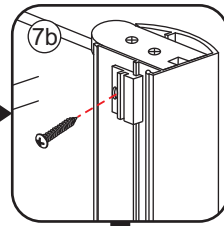

- $\Phi 7\text{mm}$
- X2 5×38
- X2 $\Phi 8 \times 38$

- $\Phi 6\text{mm}$
- X5 4×30
- X5 $\Phi 6 \times 30$

5

Φ3mm

X4

4x12

The length of the bar is 750mm, You should cut the length according the size you installed.

Voorzie alleen de
buitenzijde van de
cabine van siliconenkit.

3

20.3720 / 20.3721

+

20.3805 / 20.3806 / 20.3807 / 20.3810 /
20.3809 / 20.3811 / 20.3814 / 20.3812
/ 20.3818 / 20.3813

800x (500-1400) x2020mm