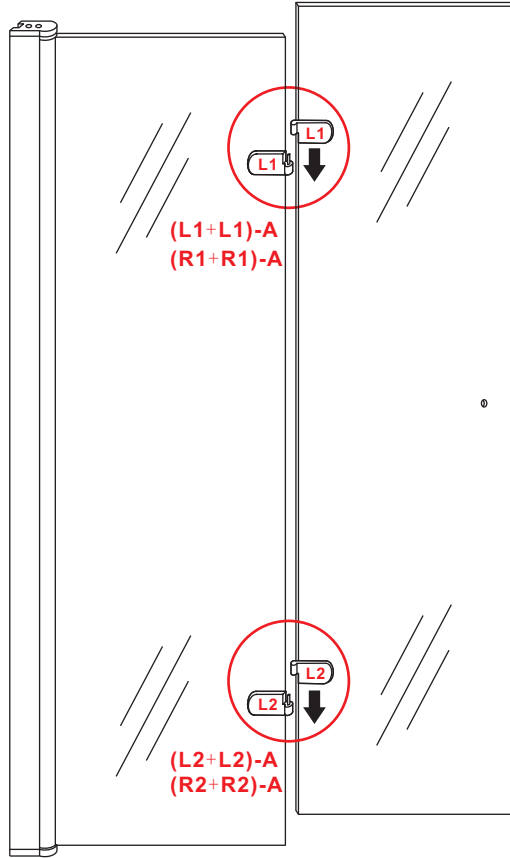

- $\Phi 7\text{mm}$
- X2 5×38
- X2 $\Phi 8 \times 38$

- $\Phi 6\text{mm}$
- X5 4×30
- X5 $\Phi 6 \times 30$

5

Φ3mm

X4

4x12

The length of the bar is 750mm, You should cut the length according the size you installed.

LET OP: gebruik geen grove scherpe voorwerpen, zoals schuursponsjes of staalwol om het glas schoon te maken.

1

3

(L1+L1)-A/(L2+L2)-A
(R1+R1)-A/(R2+R2)-A

5

Voorzie alleen de
buitenzijde van de
cabine van siliconenkit.

5

20.3720 / 20.3721
+
20.3720 / 20.3721 / 20.3722 /
20.3723 / 20.3724 / 20.3725

(800+ (800-900-1000)) x 2020mm

Zonder NANO

NANO

beide zijden NANO behandeld

NANO kant aan de binnenzijde
Te herkennen aan de sticker