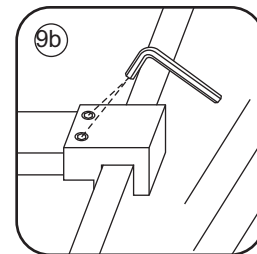

- $\Phi 7\text{mm}$
- X2 5×38
- X2 $\Phi 8 \times 38$

- $\Phi 6\text{mm}$
- X5 4×30
- X5 $\Phi 6 \times 30$

5

Φ3mm

X4

4x12

The length of the bar is 750mm, You should cut the length according the size you installed.

Voorzie alleen de
buitenzijde van de
cabine van siliconenkit.

3

20.3720 / 20.3721

+

20.3805 / 20.3806 / 20.3807 / 20.3810 /
20.3809 / 20.3811 / 20.3814 / 20.3812
/ 20.3818 / 20.3813

800x (500-1400) x2020mm

Zonder NANO

NANO

NANO garantie: 2 jaar bij normaal gebruik

LET OP: gebruik geen grove scherpe voorwerpen, zoals schuursponsjes of staalwol om het glas schoon te maken.

1

3

5

The length of the bar is 750mm, You should cut the length according the size you installed.

Voorzie alleen de buitenzijde van de cabine van siliconenkit.

4

20.3720 / 20.3721
+
20.3720 / 20.3721 / 20.3722 /
20.3723 / 20.3724 / 20.3725

800x (800-900-1000) x2020mm

Zonder NANO

NANO

NANO garantie: 2 jaar bij normaal gebruik