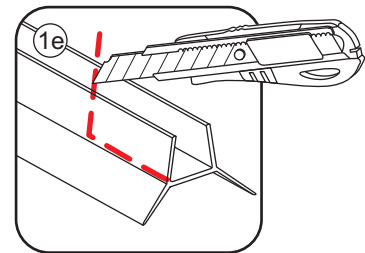

740 (800x500)
740 (800x600)
740 (800x700)
740 (800x800)
740 (800x900)
740 (800x1000)
740 (800x1200)

510 (800x500)
610 (800x600)
710 (800x700)
795 (800x800)
895 (800x900)
995 (800x1000)
1195 (800x1200)