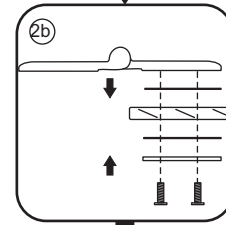

LET OP: gebruik geen grove scherpe voorwerpen, zoals
schuursponsjes of staalwol om het glas schoon te maken.

1

- | | | | | |
|--|--|--|---|--|
|  ① X1 |  ② X1 |  ③ X1 |  ④ X2
(L1+L1)-A
(L2+L2)-A |  ⑤ X1 |
|  ⑥ X1 |  ⑦ X1 |  ⑧ X1 |  ⑨ X1 |  ⑩ X1 |
|  ⑪ X4 |  ⑫ X2 |  X14 |  X10 | |

3

5

Voorzie alleen de
buitenzijde van de
cabine van siliconenkit.

2

20.3720 / 20.3721
+
20.3980 / 20.3981 / 20.3982 /
20.3876 / 20.3877 / 20.3878 / 20.3879

800x (500-1200) x2020mm

Zonder NANO

NANO

- $\Phi 7\text{mm}$
- X2 5×38
- X2 $\Phi 8 \times 38$

- $\Phi 6\text{mm}$
- X5 4×30
- X5 $\Phi 6 \times 30$

5

Φ3mm

X4

4x12

The length of the bar is 750mm, You should cut the length according the size you installed.