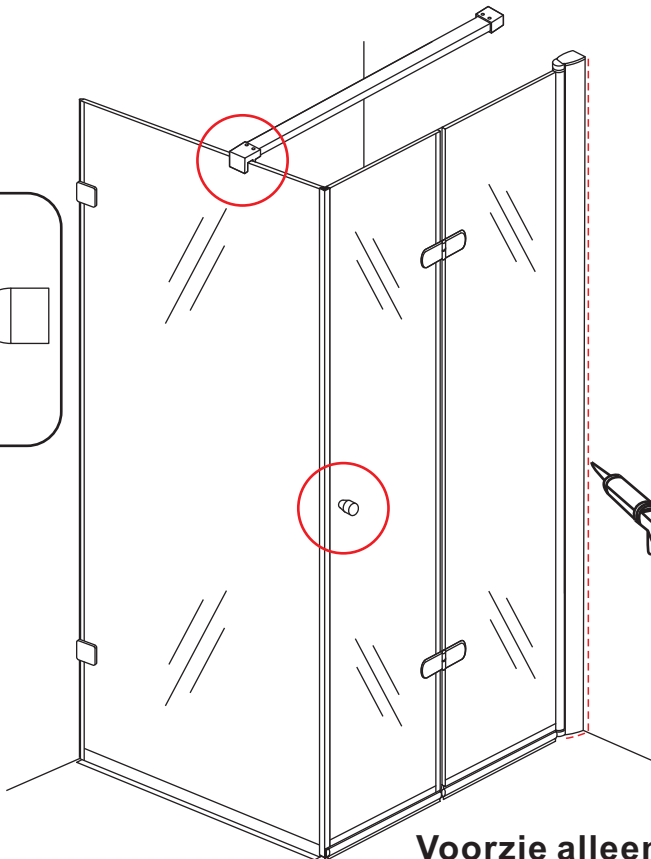

# 5

The length of the bar is 850mm, You should cut the length according the size you installed.

Φ6mm

X1

Φ6x30

X1

4x30

Voorzie alleen de  
buitenzijde van de  
cabine van siliconenkit.