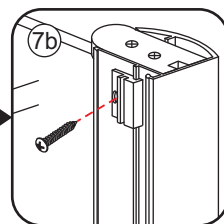

# 5

The length of the bar is 850mm, You should cut the length according the size you installed.

Φ6mm

X1

Φ6x30

X1

4x30

Voorzie alleen de  
buitenzijde van de  
cabine van siliconenkit.