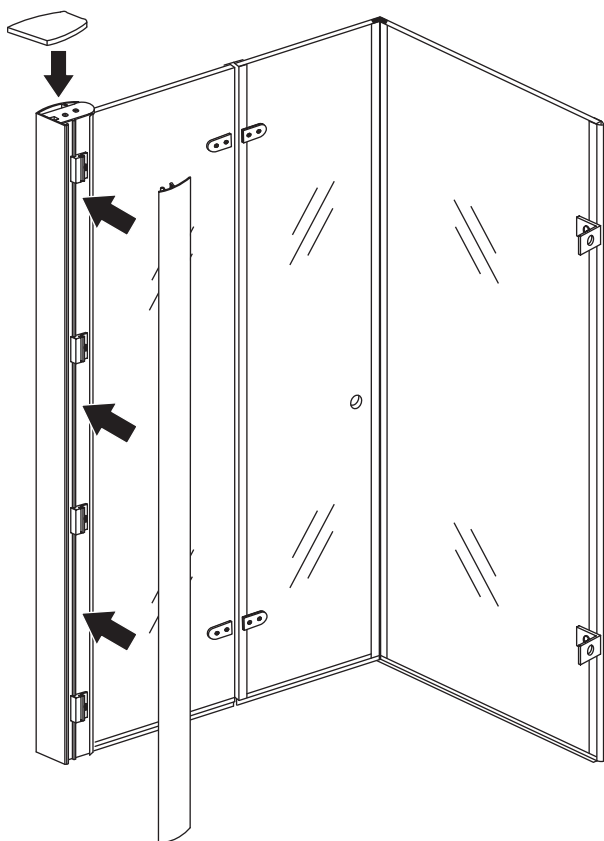

# 5

The length of the bar is 850mm, You should cut the length according the size you installed.

Φ6mm

X1

Φ6x30

X1

4x30

Voorzie alleen de  
buitenzijde van de  
cabine van siliconenkit.