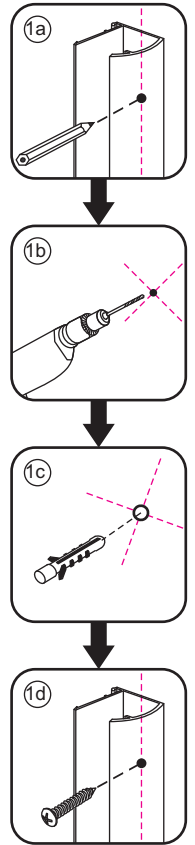

# INSTALLATIE VOORSCHRIFT

900x2020mm (R)

1

2

3

4

5

1

20.3722 / 20.3723

900x2020mm  
(890-910) x2020mm

Zonder NANO

NANO

beide zijden NANO behandeld

NANO kant aan de binnenzijde  
Te herkennen aan de sticker

NANO kant aan de binnenzijde  
Te herkennen aan de sticker

NANO garantie: 5 jaar bij normaal gebruik

LET OP: gebruik geen grove scherpe voorwerpen, zoals schuursponsjes of staalwol om het glas schoon te maken.

1

- |  |  |  |   |  |
|--|--|--|---|--|
|  ① X1 |  ② X1 |  ③ X1 |  ④ X2<br><b>(L1+L1)-A</b><br><b>(L2+L2)-A</b> |  ⑤ X1 |
|  ⑥ X1 |  ⑦ X1 |  ⑧ X1 |  ⑨ X1   |  ⑩ X1 |
|  ⑪ X4 |  ⑫ X2 |  X14  |  X10  |  |

# 5

Voorzie alleen de  
buitenzijde van de  
cabine van siliconenkit.

2

20.3722 / 20.3723  
+  
20.3980 / 20.3981 / 20.3982 /  
20.3876 / 20.3877 / 20.3878 / 20.3879

900x (500-1200) x2020mm

Zonder NANO

NANO