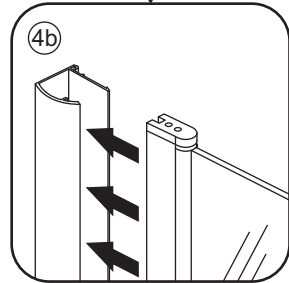

# 3

(L1+L1)-A/(L2+L2)-A  
(R1+R1)-A/(R2+R2)-A

5

Voorzie alleen de  
buitenzijde van de  
cabine van siliconenkit.

5

20.3722 / 20.3723  
+  
20.3720 / 20.3721 / 20.3722 /  
20.3723 / 20.3724 / 20.3725

(900 + (800 - 900 - 1000)) x 2020mm