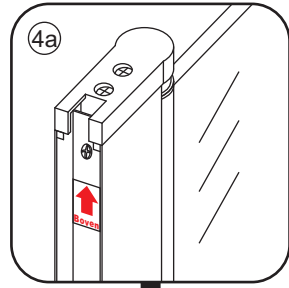

# 3

(L1+L1)-A/(L2+L2)-A  
(R1+R1)-A/(R2+R2)-A

5

Voorzie alleen de  
buitenzijde van de  
cabine van siliconenkit.

5

20.3722 / 20.3723  
+  
20.3720 / 20.3721 / 20.3722 /  
20.3723 / 20.3724 / 20.3725

(900 + (800 - 900 - 1000)) x 2020mm