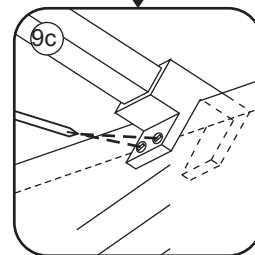

# 5

The length of the bar is 850mm, You should cut the length according the size you installed.

Φ6mm

X1

Φ6x30

X1

4x30

Voorzie alleen de  
buitenzijde van de  
cabine van siliconenkit.