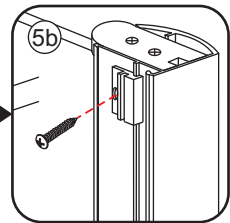

# 3

(L1+L1)-A/(L2+L2)-A  
(R1+R1)-A/(R2+R2)-A

5

Voorzie alleen de  
buitenzijde van de  
cabine van siliconenkit.

5

20.3722 / 20.3723  
+  
20.3720 / 20.3721 / 20.3722 /  
20.3723 / 20.3724 / 20.3725

(900 + (800 - 900 - 1000)) x 2020mm