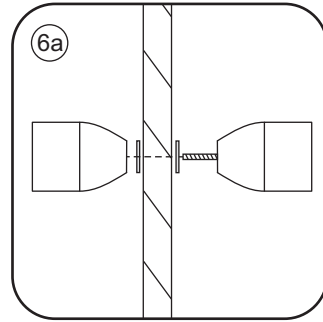

20.3722 / 20.3723

900x2020mm  
(890-910) x2020mm

Zonder NANO

NANO

beide zijden NANO behandeld

NANO kant aan de binnenzijde  
Te herkennen aan de sticker

NANO kant aan de binnenzijde  
Te herkennen aan de sticker

# 5

Voorzie alleen de  
buitenzijde van de  
cabine van siliconenkit.

2

20.3722 / 20.3723  
+  
20.3980 / 20.3981 / 20.3982 /  
20.3876 / 20.3877 / 20.3878 / 20.3879

900x (500-1200) x2020mm

Zonder NANO

NANO