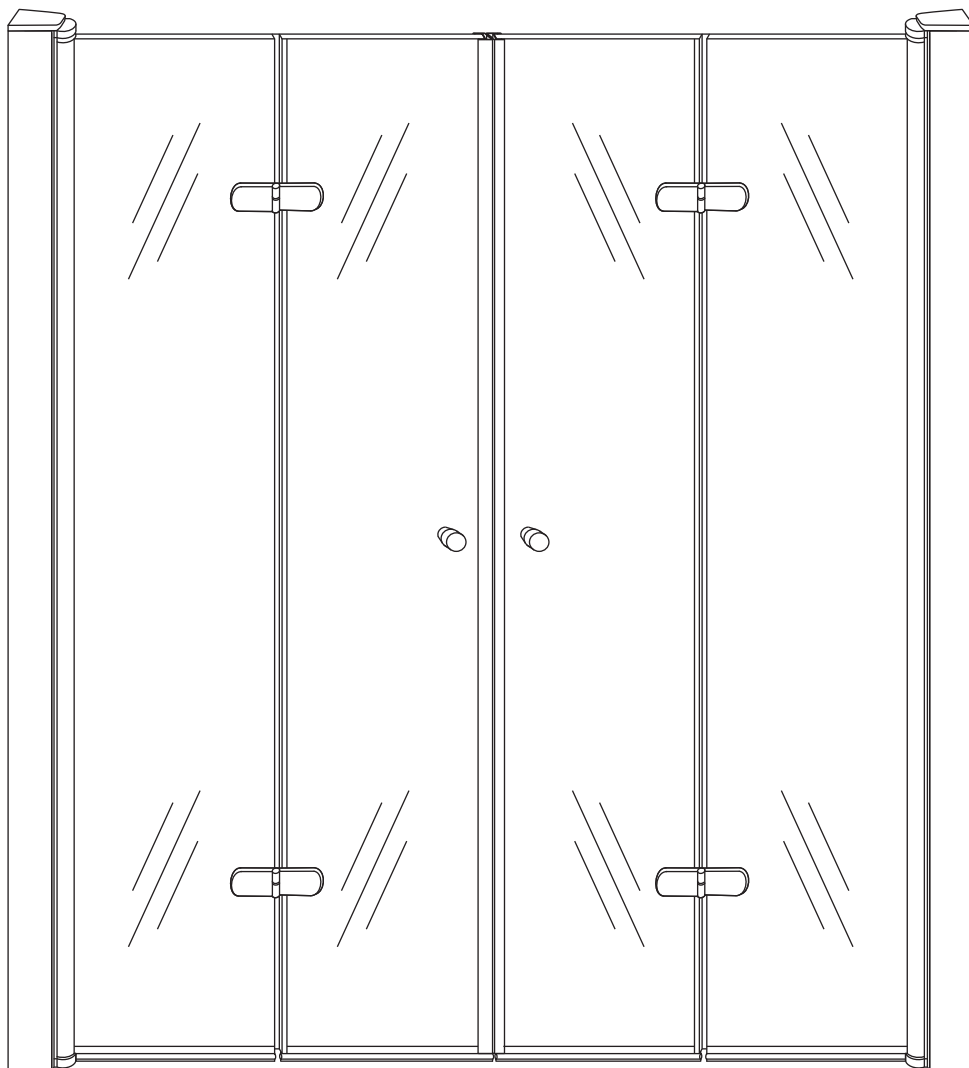

# 3

(L1+L1)-A/(L2+L2)-A  
(R1+R1)-A/(R2+R2)-A

5

Voorzie alleen de  
buitenzijde van de  
cabine van siliconenkit.

5

20.3722 / 20.3723  
+  
20.3720 / 20.3721 / 20.3722 /  
20.3723 / 20.3724 / 20.3725

(900 + (800 - 900 - 1000)) x 2020mm