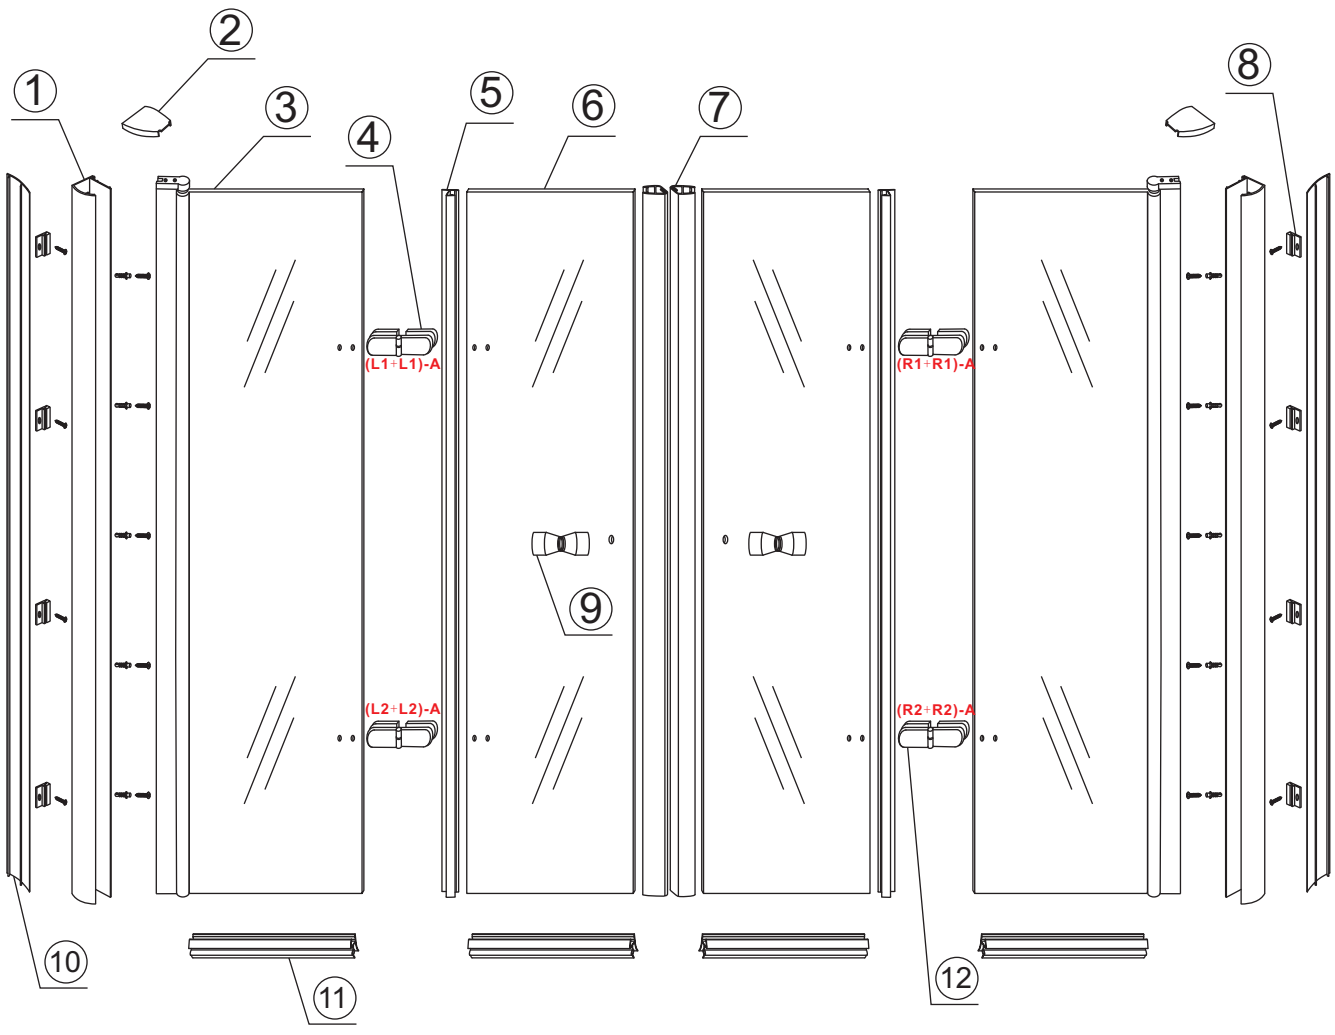

1

① X2	② X2	③ X2	④ X2 (L1+L1)-A (L2+L2)-A	⑤ X2
⑥ X2	⑦ X1	⑧ X8	⑨ X2	⑩ X2
⑪ X4	⑫ X2 (R1+R1)-A (R2+R2)-A	X18	X10