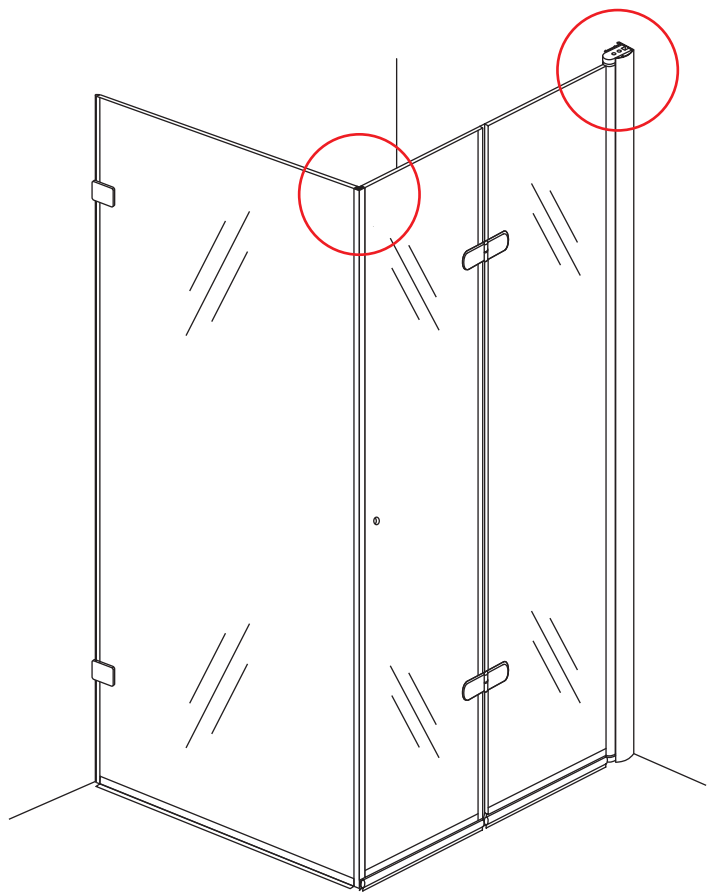

# 5

The length of the bar is 850mm, You should cut the length according the size you installed.

Φ6mm

X1

Φ6x30

X1

4x30

Voorzie alleen de  
buitenzijde van de  
cabine van siliconenkit.