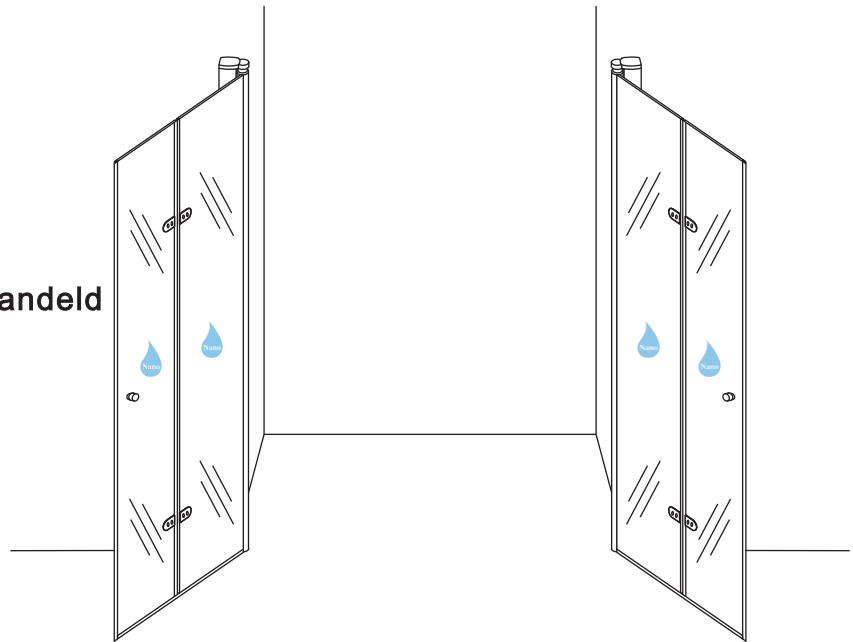

Zonder NANO

NANO