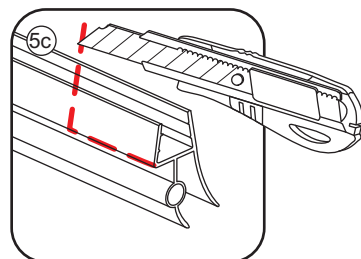

# 5

The length of the bar is 850mm, You should cut the length according the size you installed.

Φ6mm

X1

Φ6x30

X1

4x30

Voorzie alleen de  
buitenzijde van de  
cabine van siliconenkit.