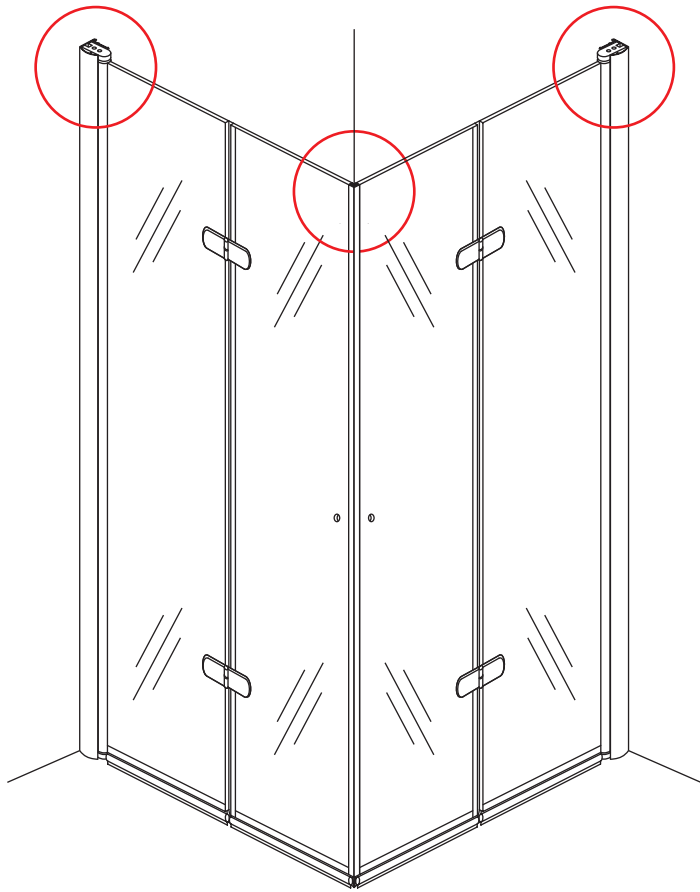

# 3

(L1+L1)-A/(L2+L2)-A  
(R1+R1)-A/(R2+R2)-A

5

Voorzie alleen de  
buitenzijde van de  
cabine van siliconenkit.

5

20.3722 / 20.3723  
+  
20.3720 / 20.3721 / 20.3722 /  
20.3723 / 20.3724 / 20.3725

(900 + (800 - 900 - 1000)) x 2020mm