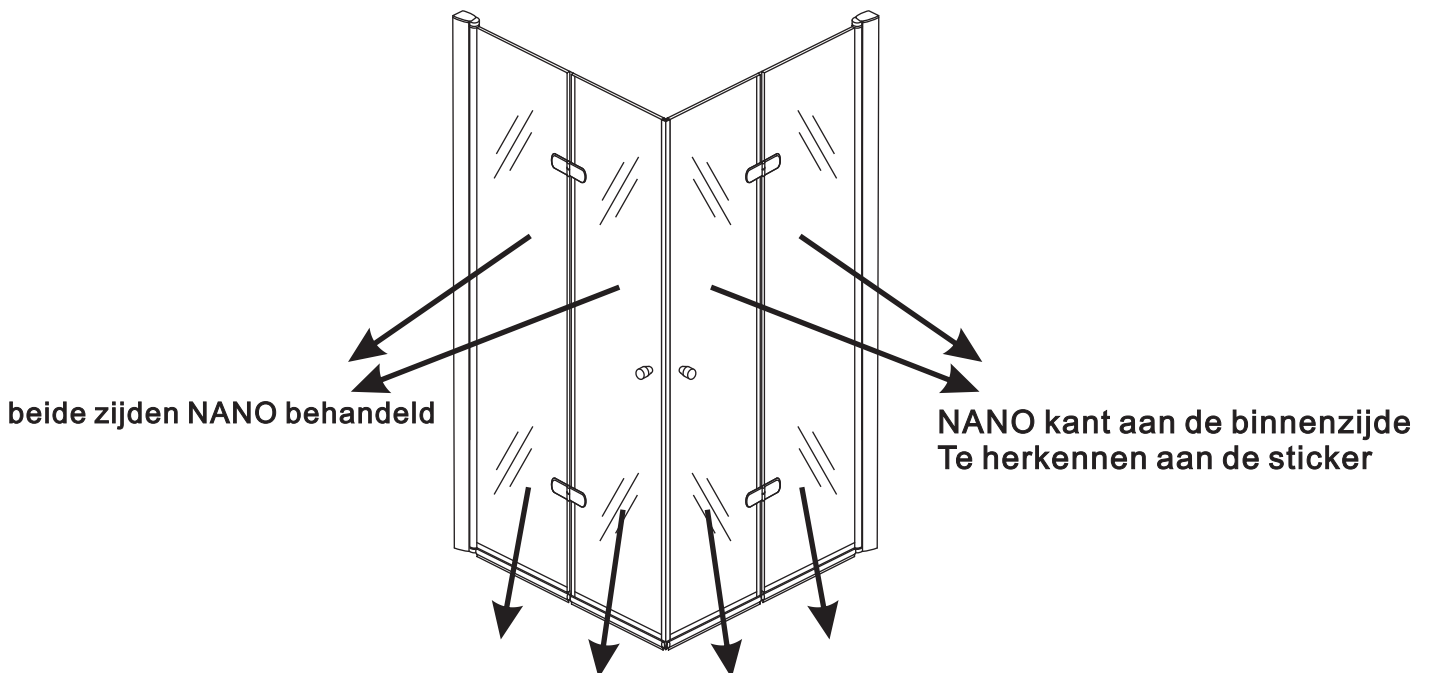

900x (800-900-1000) x2020mm

Zonder NANO

NANO

**NANO garantie: 2 jaar bij normaal gebruik**

**LET OP: gebruik geen grove scherpe voorwerpen, zoals schuursponsjes of staalwol om het glas schoon te maken.**