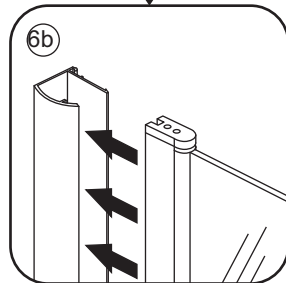

# 3

- $\Phi 7\text{mm}$
- X2  $5 \times 38$
- X2  $\Phi 8 \times 38$

- $\Phi 6\text{mm}$
- X5  $4 \times 30$
- X5  $\Phi 6 \times 30$

# 5

The length of the bar is 850mm, You should cut the length according the size you installed.

Φ6mm

X1

Φ6x30

X1

4x30

Voorzie alleen de  
buitenzijde van de  
cabine van siliconenkit.