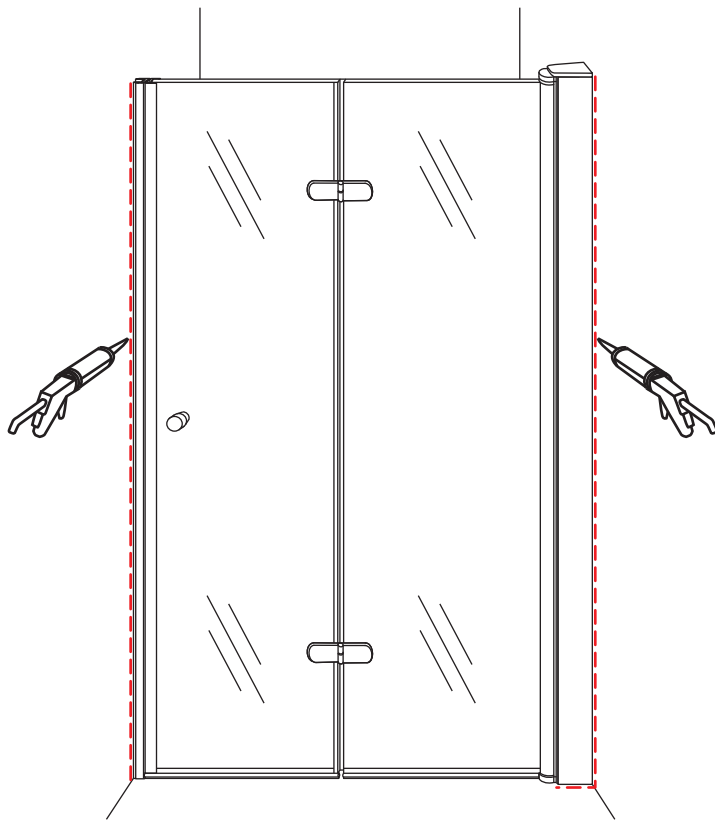

# 5

Voorzie alleen de  
buitenzijde van de  
cabine van siliconenkit.

2

20.3722 / 20.3723  
+  
20.3980 / 20.3981 / 20.3982 /  
20.3876 / 20.3877 / 20.3878 / 20.3879

900x (500-1200) x2020mm

Zonder NANO

NANO