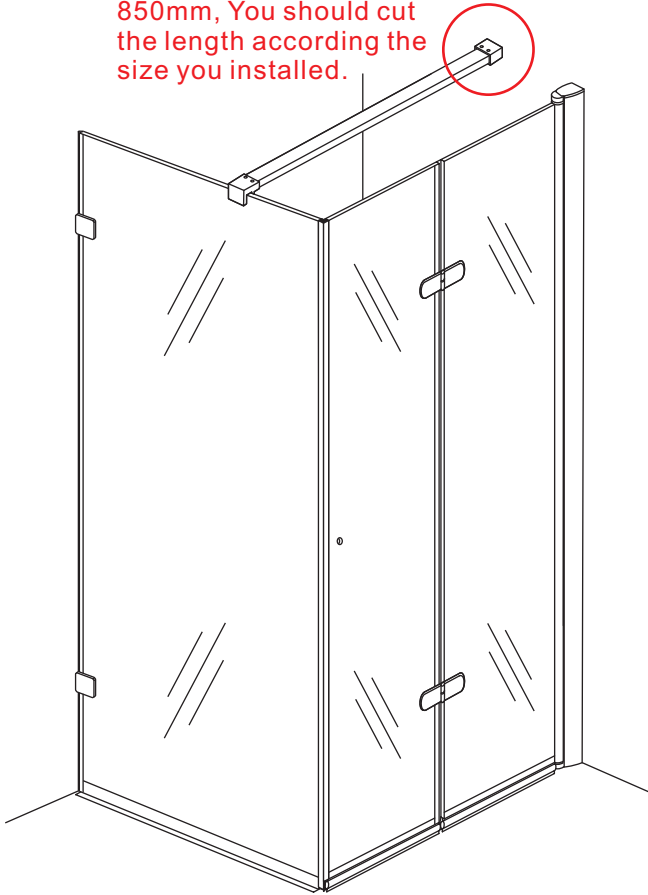

# 5

The length of the bar is 850mm, You should cut the length according the size you installed.

Φ6mm

X1

Φ6x30

X1

4x30

Voorzie alleen de  
buitenzijde van de  
cabine van siliconenkit.