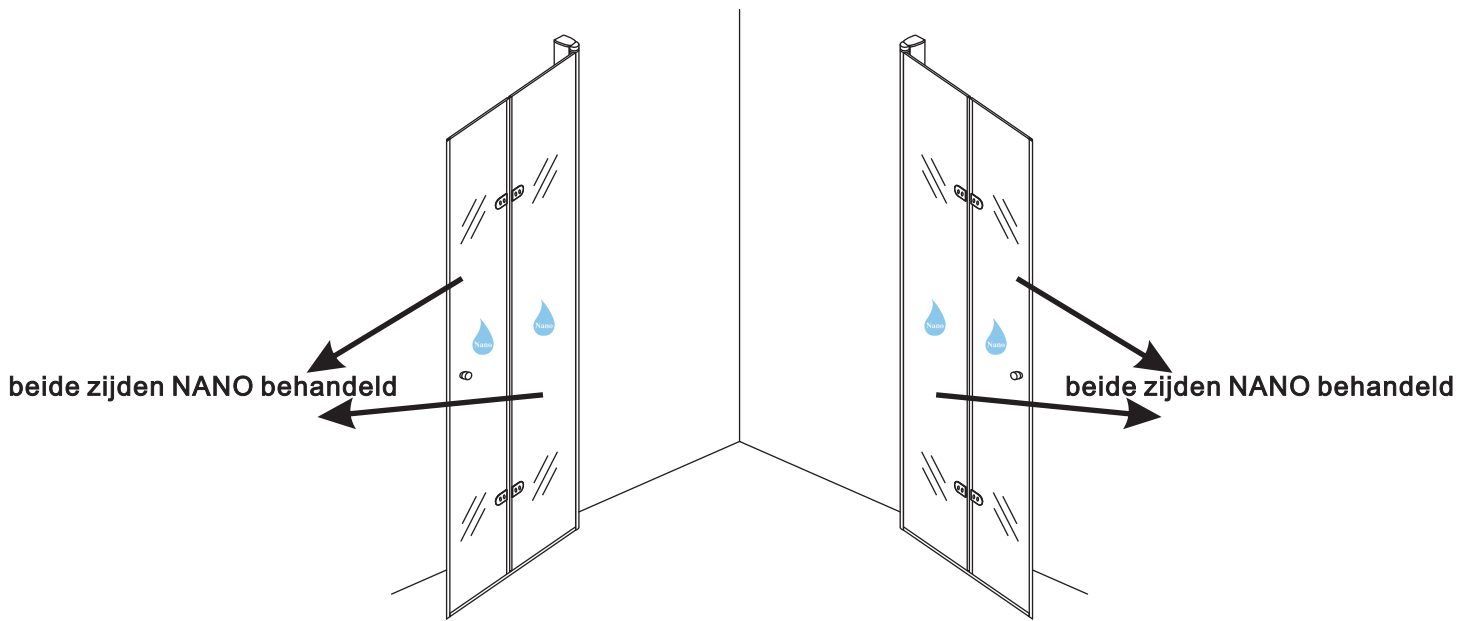

900x (800-900-1000) x2020mm

Zonder NANO

NANO

**NANO garantie: 2 jaar bij normaal gebruik**

**LET OP: gebruik geen grove scherpe voorwerpen, zoals schuursponsjes of staalwol om het glas schoon te maken.**