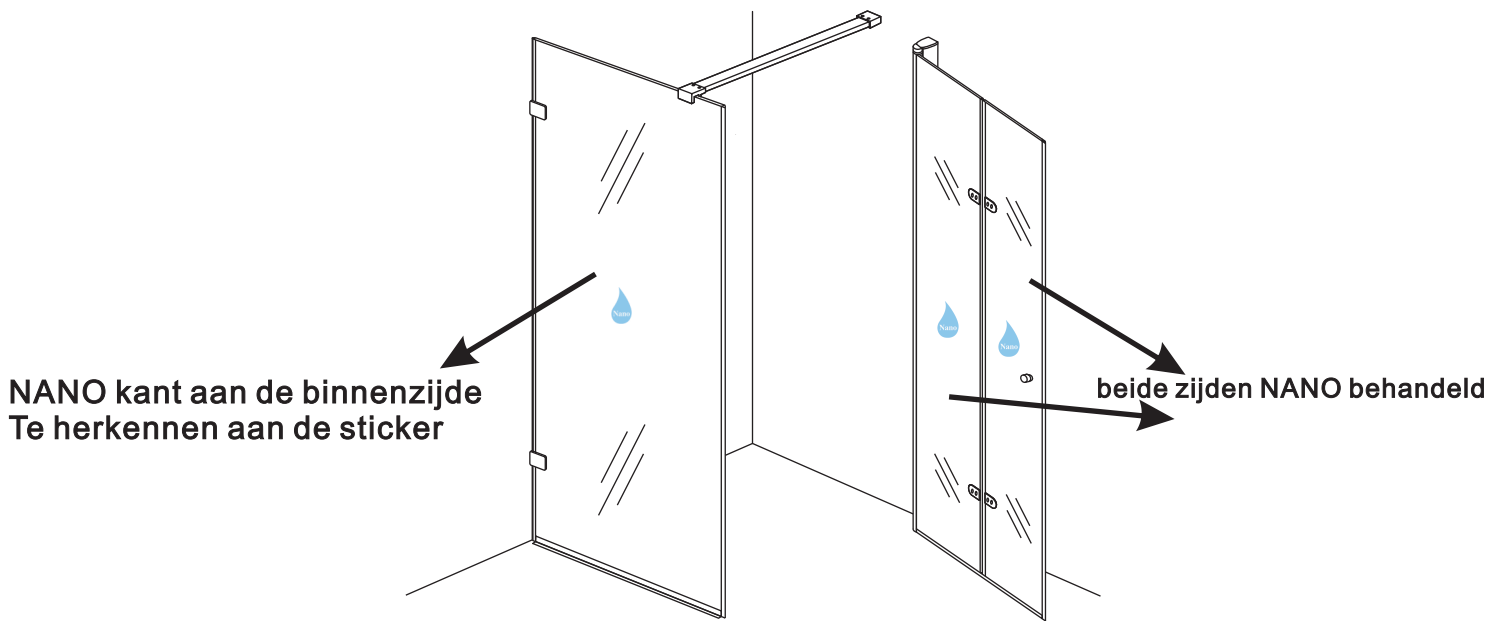

# 5

Voorzie alleen de  
buitenzijde van de  
cabine van siliconenkit.

2

20.3722 / 20.3723  
+  
20.3980 / 20.3981 / 20.3982 /  
20.3876 / 20.3877 / 20.3878 / 20.3879

900x (500-1200) x2020mm

Zonder NANO

NANO