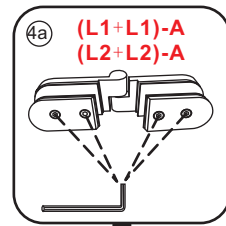

# 5

The length of the bar is 850mm, You should cut the length according the size you installed.

Φ6mm

X1

Φ6x30

X1

4x30

Voorzie alleen de  
buitenzijde van de  
cabine van siliconenkit.