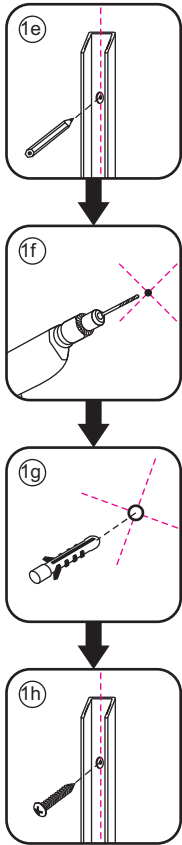

# INSTALLATIE VOORSCHRIFT

900x2020mm (R)

1

2

3

4

5

1

20.3722 / 20.3723

900x2020mm  
(890-910) x2020mm

Zonder NANO

NANO

beide zijden NANO behandeld

NANO kant aan de binnenzijde  
Te herkennen aan de sticker

NANO kant aan de binnenzijde  
Te herkennen aan de sticker

NANO garantie: 5 jaar bij normaal gebruik

LET OP: gebruik geen grove scherpe voorwerpen, zoals schuursponsjes of staalwol om het glas schoon te maken.

1

- |  |  |  |   |  |
|--|--|--|---|--|
|  ① X1 |  ② X1 |  ③ X1 |  ④ X2<br><b>(L1+L1)-A</b><br><b>(L2+L2)-A</b> |  ⑤ X1 |
|  ⑥ X1 |  ⑦ X1 |  ⑧ X1 |  ⑨ X1   |  ⑩ X1 |
|  ⑪ X4 |  ⑫ X2 |  X14  |  X10  |  |

# 5

Voorzie alleen de  
buitenzijde van de  
cabine van siliconenkit.

2

20.3722 / 20.3723  
+  
20.3980 / 20.3981 / 20.3982 /  
20.3876 / 20.3877 / 20.3878 / 20.3879

900x (500-1200) x2020mm

Zonder NANO

NANO