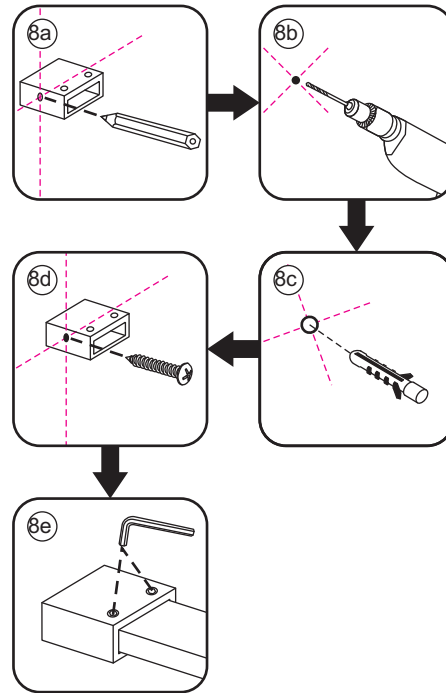

# 3

- $\Phi 7\text{mm}$
- X2  $5 \times 38$
- X2  $\Phi 8 \times 38$

- $\Phi 6\text{mm}$
- X5  $4 \times 30$
- X5  $\Phi 6 \times 30$

# 5

The length of the bar is 850mm, You should cut the length according the size you installed.

Φ6mm

X1

Φ6x30

X1

4x30

Voorzie alleen de  
buitenzijde van de  
cabine van siliconenkit.