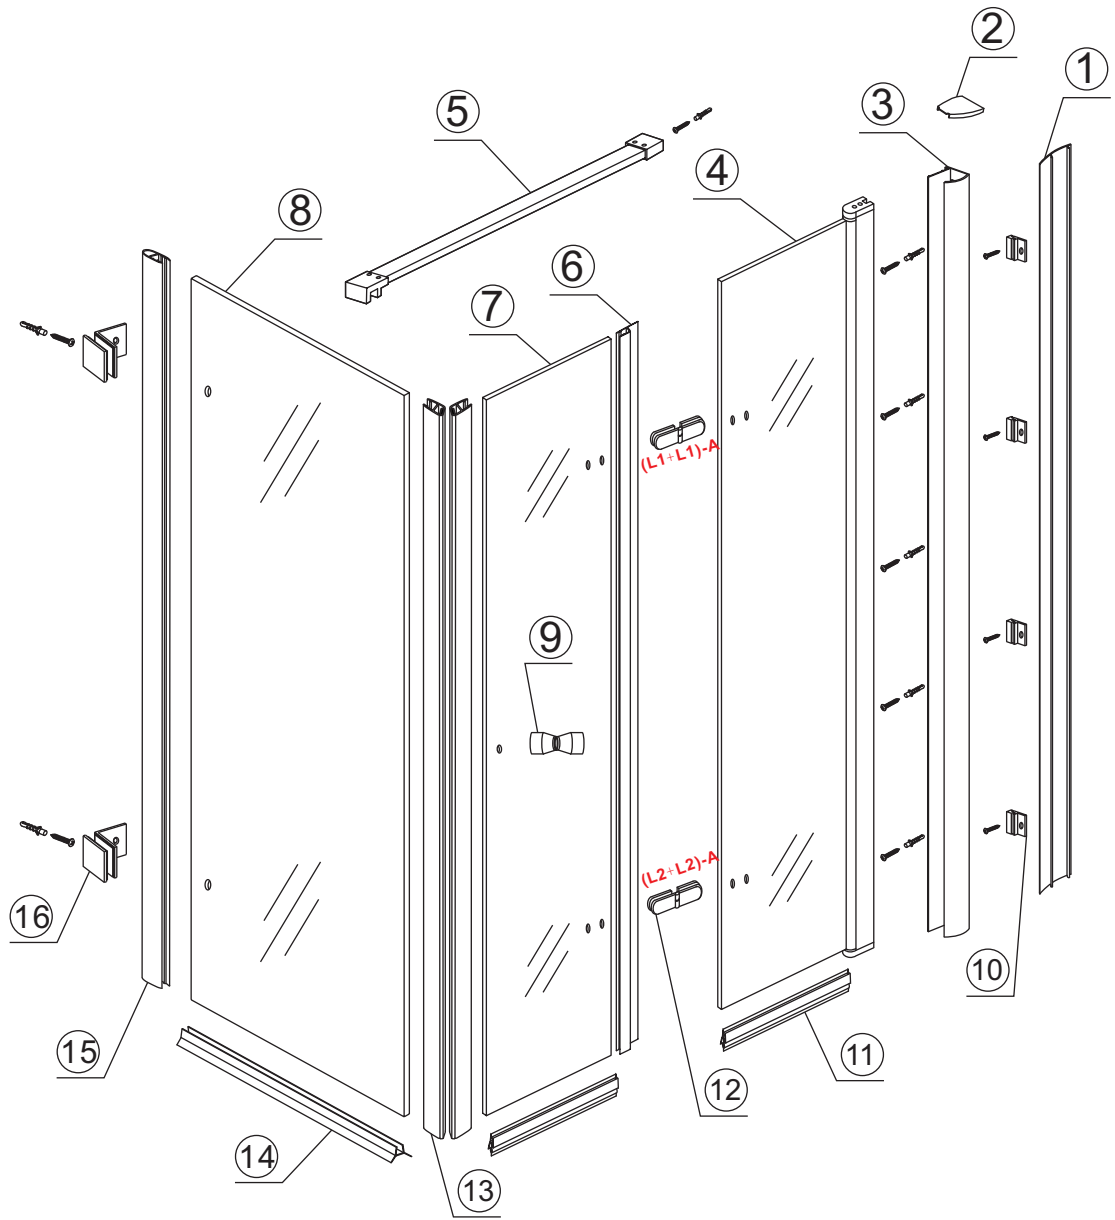

1

① X1	② X1	③ X1	④ X1	⑤ X1	⑥ X1
⑦ X1	⑧ X1	⑨ X1	⑩ X4	⑪ X2	⑫ X2 (L1+L1)-A (L2+L2)-A
⑬ X1	⑭ X1	⑮ X1	⑯ X2	X12	X8