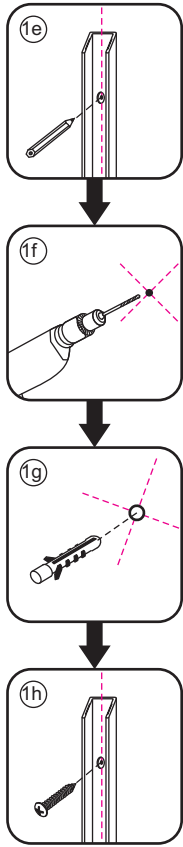

INSTALLATIE VOORSCHRIFT

1000x2020mm (R)

1

2

3

4

5

1

20.3724 / 20.3725

1000x2020mm
(990-1010) x2020mm

Zonder NANO

NANO

beide zijden NANO behandeld

NANO kant aan de binnenzijde
Te herkennen aan de sticker

NANO kant aan de binnenzijde
Te herkennen aan de sticker

5

Voorzie alleen de
buitenzijde van de
cabine van siliconenkit.

2

20.3724 / 20.3725
+
20.3980 / 20.3981 / 20.3982 /
20.3876 / 20.3877 / 20.3878 / 20.3879

1000x (500-1200) x2020mm

Zonder NANO

NANO

NANO garantie: 2 jaar bij normaal gebruik

3

- $\Phi 7\text{mm}$
- X2 5×38
- X2 $\Phi 8 \times 38$

- $\Phi 6\text{mm}$
- X5 4×30
- X5 $\Phi 6 \times 30$

5

Φ3mm

X4

4x12

The length of the bar is 950mm, You should cut the length according the size you installed.