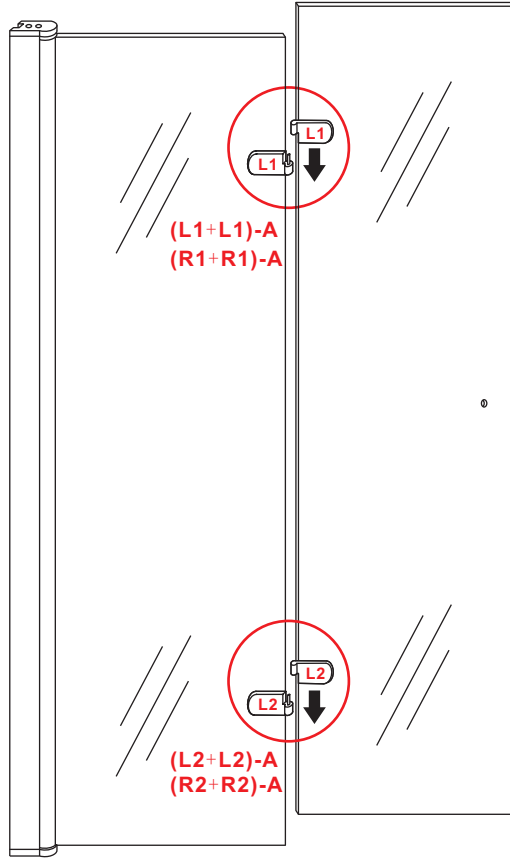

20.3724 / 20.3725

1000x2020mm
(990-1010) x2020mm

Zonder NANO

NANO

beide zijden NANO behandeld

NANO kant aan de binnenzijde
Te herkennen aan de sticker

NANO kant aan de binnenzijde
Te herkennen aan de sticker

5

20.3724 / 20.3725
+
20.3720 / 20.3721 / 20.3722 /
20.3723 / 20.3724 / 20.3725

(1000+ (800-900-1000)) x2020mm

Zonder NANO

NANO

beide zijden NANO behandeld

NANO kant aan de binnenzijde
Te herkennen aan de sticker

1

- | | | | | |
|--|--|--|--|--|
|  ① X2 |  ② X2 |  ③ X2 |  ④ X2
(L1+L1)-A
(L2+L2)-A |  ⑤ X2 |
|  ⑥ X2 |  ⑦ X1 |  ⑧ X8 |  ⑨ X2 |  ⑩ X2 |
|  ⑪ X4 |  ⑫ X2
(R1+R1)-A
(R2+R2)-A |  X18 |  X10 | |

1730-1770 (1000+800)
 1830-1870 (1000+900)
 1930-1970 (1000+1000)

3

(L1+L1)-A/(L2+L2)-A
(R1+R1)-A/(R2+R2)-A

5

Voorzie alleen de
buitenzijde van de
cabine van siliconenkit.