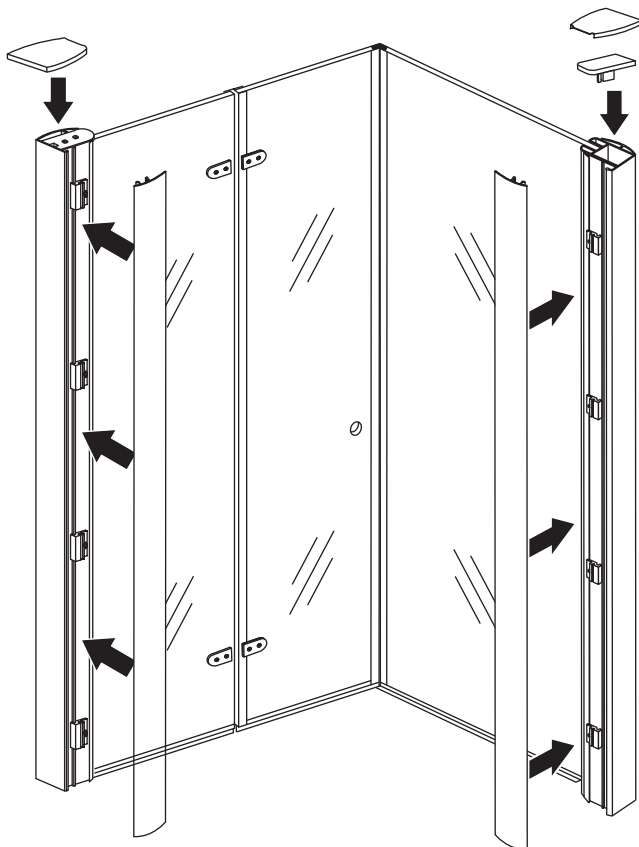

Zonder NANO

NANO

NANO garantie: 2 jaar bij normaal gebruik

LET OP: gebruik geen grove scherpe voorwerpen, zoals schuursponsjes of staalwol om het glas schoon te maken.

1

3

5

The length of the bar is 950mm, You should cut the length according the size you installed.