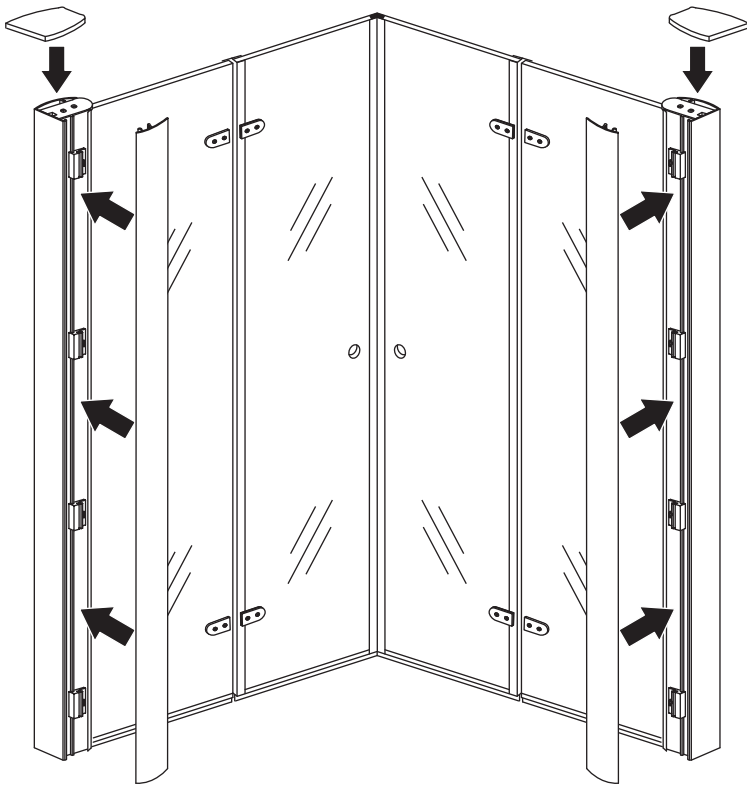

LET OP: gebruik geen grove scherpe voorwerpen, zoals schuursponsjes of staalwol om het glas schoon te maken.

1

2

3

(L1+L1)-A/(L2+L2)-A
(R1+R1)-A/(R2+R2)-A

5

Voorzie alleen de
buitenzijde van de
cabine van siliconenkit.