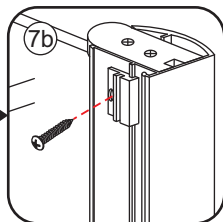

3

- $\Phi 7\text{mm}$
- X2 5×38
- X2 $\Phi 8 \times 38$

- $\Phi 6\text{mm}$
- X5 4×30
- X5 $\Phi 6 \times 30$

5

Φ3mm

X4

4x12

The length of the bar is 950mm, You should cut the length according the size you installed.

Voorzie alleen de buitenzijde van de cabine van siliconenkit.

3

20.3724 / 20.3725

+

20.3805 / 20.3806 / 20.3807 / 20.3810 /
20.3809 / 20.3811 / 20.3814 / 20.3812
/ 20.3818 / 20.3813

1000x (500-1400) x2020mm