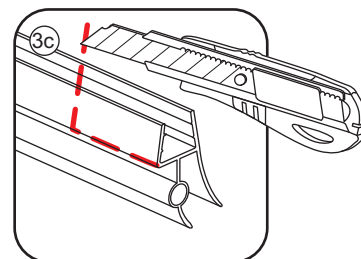

20.3724 / 20.3725

1000x2020mm
(990-1010) x2020mm

Zonder NANO

NANO

beide zijden NANO behandeld

NANO kant aan de binnenzijde
Te herkennen aan de sticker

NANO kant aan de binnenzijde
Te herkennen aan de sticker

NANO garantie: 5 jaar bij normaal gebruik

LET OP: gebruik geen grove scherpe voorwerpen, zoals schuursponsjes of staalwol om het glas schoon te maken.

1

- | | | | | |
|--|--|--|---|--|
|  ① X1 |  ② X1 |  ③ X1 |  ④ X2
(L1+L1)-A
(L2+L2)-A |  ⑤ X1 |
|  ⑥ X1 |  ⑦ X1 |  ⑧ X1 |  ⑨ X1 |  ⑩ X1 |
|  ⑪ X4 |  ⑫ X2 |  X14 |  X10 | |

5

Voorzie alleen de
buitenzijde van de
cabine van siliconenkit.

2

20.3724 / 20.3725
+
20.3980 / 20.3981 / 20.3982 /
20.3876 / 20.3877 / 20.3878 / 20.3879

1000x (500-1200) x2020mm

Zonder NANO

NANO

NANO garantie: 2 jaar bij normaal gebruik