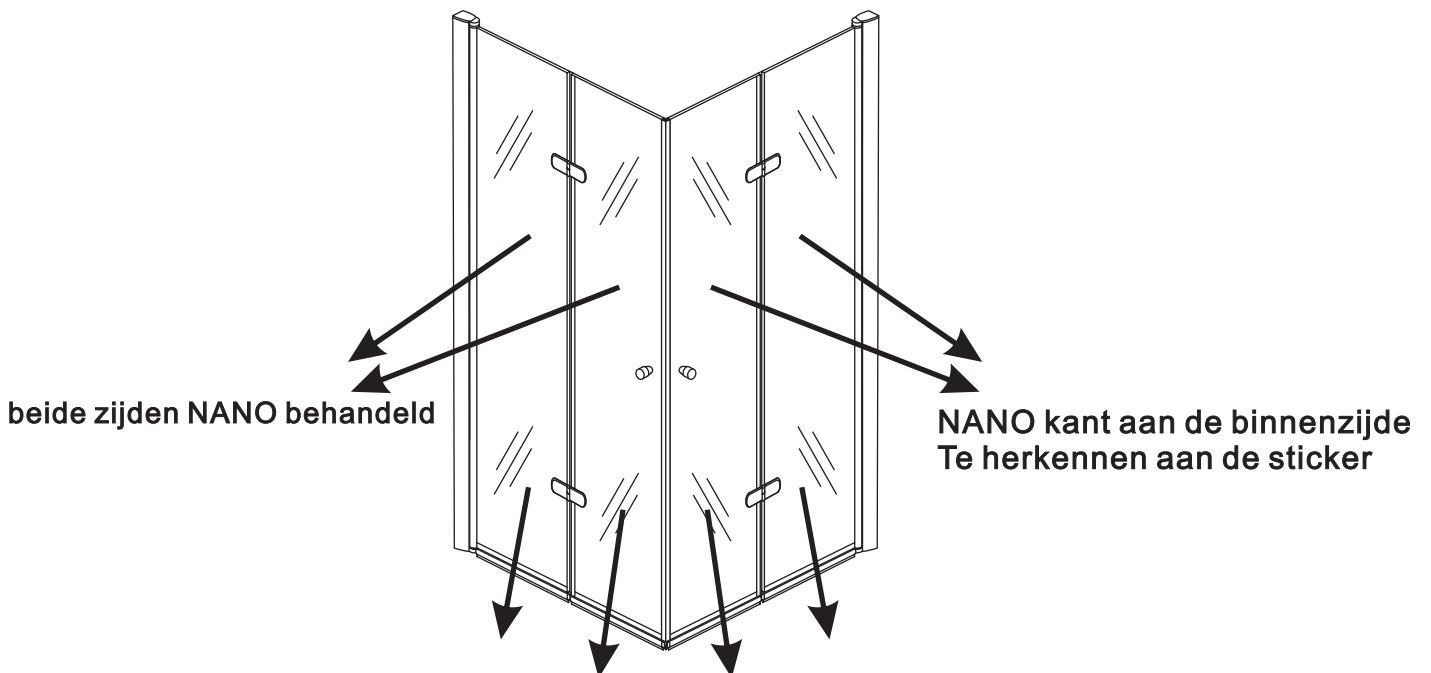

Voorzie alleen de buitenzijde van de cabine van siliconenkit.

4

20.3724 / 20.3725
+
20.3720 / 20.3721 / 20.3722 /
20.3723 / 20.3724 / 20.3725

1000x (800-900-1000) x2020mm

Zonder NANO

NANO

NANO garantie: 2 jaar bij normaal gebruik