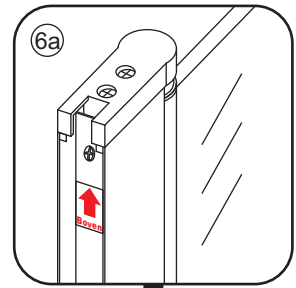

Zonder NANO

NANO

NANO garantie: 2 jaar bij normaal gebruik

LET OP: gebruik geen grove scherpe voorwerpen, zoals schuursponsjes of staalwol om het glas schoon te maken.

1

3

5

The length of the bar is 950mm, You should cut the length according the size you installed.