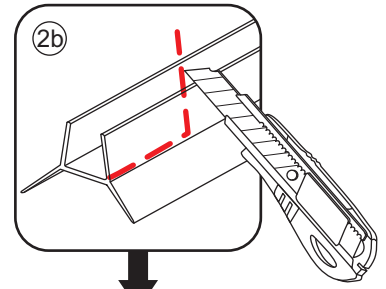

Zonder NANO

NANO

NANO garantie: 2 jaar bij normaal gebruik

LET OP: gebruik geen grove scherpe voorwerpen, zoals schuursponsjes of staalwol om het glas schoon te maken.

1

3

5

The length of the bar is 950mm, You should cut the length according the size you installed.

Voorzie alleen de buitenzijde van de cabine van siliconenkit.

4

20.3724 / 20.3725
+
20.3720 / 20.3721 / 20.3722 /
20.3723 / 20.3724 / 20.3725

1000x (800-900-1000) x2020mm

Zonder NANO

NANO

NANO garantie: 2 jaar bij normaal gebruik