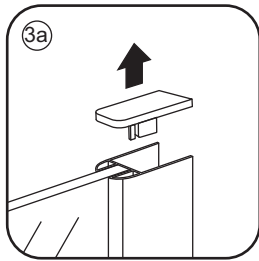

Zonder NANO

NANO

NANO garantie: 2 jaar bij normaal gebruik

LET OP: gebruik geen grove scherpe voorwerpen, zoals schuursponsjes of staalwol om het glas schoon te maken.

1

3

5

The length of the bar is 950mm, You should cut the length according the size you installed.