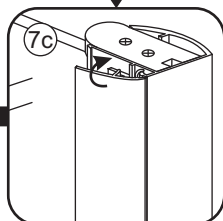

3

- $\Phi 7\text{mm}$
- X2 5×38
- X2 $\Phi 8 \times 38$

- $\Phi 6\text{mm}$
- X5 4×30
- X5 $\Phi 6 \times 30$

5

Φ3mm

X4

4x12

The length of the bar is 950mm, You should cut the length according the size you installed.

Voorzie alleen de buitenzijde van de cabine van siliconenkit.

3

20.3724 / 20.3725

+

20.3805 / 20.3806 / 20.3807 / 20.3810 /
20.3809 / 20.3811 / 20.3814 / 20.3812
/ 20.3818 / 20.3813

1000x (500-1400) x2020mm