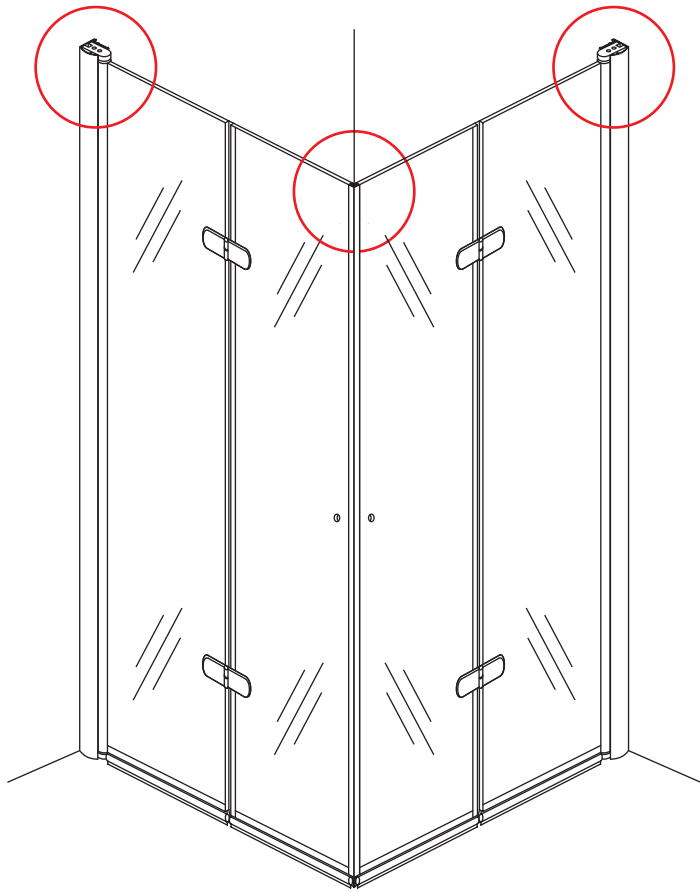

LET OP: gebruik geen grove scherpe voorwerpen, zoals schuursponsjes of staalwol om het glas schoon te maken.

1

2

3

(L1+L1)-A/(L2+L2)-A
(R1+R1)-A/(R2+R2)-A

5

Voorzie alleen de
buitenzijde van de
cabine van siliconenkit.