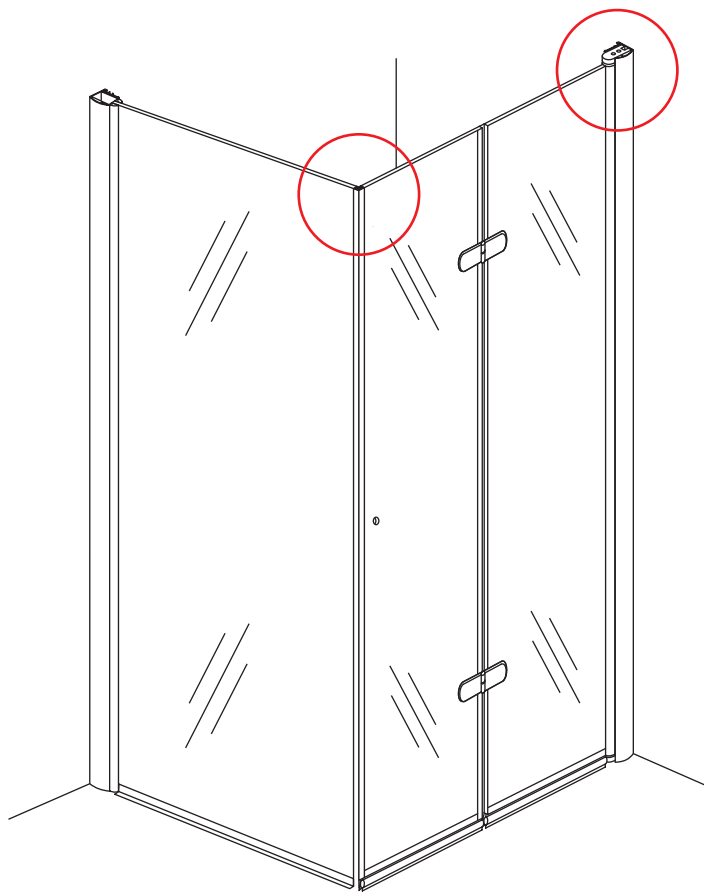

Zonder NANO

NANO

NANO garantie: 2 jaar bij normaal gebruik

LET OP: gebruik geen grove scherpe voorwerpen, zoals schuursponsjes of staalwol om het glas schoon te maken.

1

3

5

The length of the bar is 950mm, You should cut the length according the size you installed.