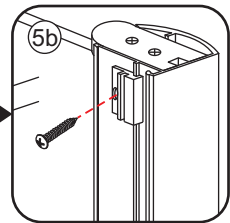

LET OP: gebruik geen grove scherpe voorwerpen, zoals schuursponsjes of staalwol om het glas schoon te maken.

1

2

3

(L1+L1)-A/(L2+L2)-A
(R1+R1)-A/(R2+R2)-A

5

Voorzie alleen de
buitenzijde van de
cabine van siliconenkit.

5

20.3724 / 20.3725
+
20.3720 / 20.3721 / 20.3722 /
20.3723 / 20.3724 / 20.3725

(1000+ (800-900-1000)) x2020mm

Zonder NANO

NANO

beide zijden NANO behandeld

NANO kant aan de binnenzijde
Te herkennen aan de sticker