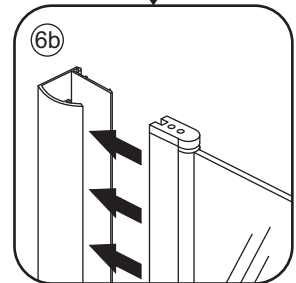

3

- $\Phi 7\text{mm}$
- X2 5×38
- X2 $\Phi 8 \times 38$

- $\Phi 6\text{mm}$
- X5 4×30
- X5 $\Phi 6 \times 30$

5

Φ3mm

X4

4x12

The length of the bar is 950mm, You should cut the length according the size you installed.

Zonder NANO

NANO

NANO garantie: 2 jaar bij normaal gebruik

LET OP: gebruik geen grove scherpe voorwerpen, zoals schuursponsjes of staalwol om het glas schoon te maken.

1

3

5

The length of the bar is 950mm, You should cut the length according the size you installed.

Voorzie alleen de buitenzijde van de cabine van siliconenkit.

4

20.3724 / 20.3725
+
20.3720 / 20.3721 / 20.3722 /
20.3723 / 20.3724 / 20.3725

1000x (800-900-1000) x2020mm

Zonder NANO

NANO

NANO garantie: 2 jaar bij normaal gebruik