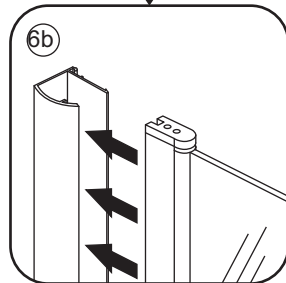

940 (1000x500)
 940 (1000x600)
 940 (1000x700)
 940 (1000x800)
 940 (1000x900)
 940 (1000x1000)
 940 (1000x1200)

510 (1000x500)
 610 (1000x600)
 710 (1000x700)
 795 (1000x800)
 895 (1000x900)
 995 (1000x1000)
 1195 (1000x1200)

3

- $\Phi 7\text{mm}$
- X2 5×38
- X2 $\Phi 8 \times 38$

- $\Phi 6\text{mm}$
- X5 4×30
- X5 $\Phi 6 \times 30$

5

Φ3mm

X4

4x12

The length of the bar is 950mm, You should cut the length according the size you installed.

Zonder NANO

NANO

NANO garantie: 2 jaar bij normaal gebruik

LET OP: gebruik geen grove scherpe voorwerpen, zoals schuursponsjes of staalwol om het glas schoon te maken.

1

3

5

The length of the bar is 950mm, You should cut the length according the size you installed.