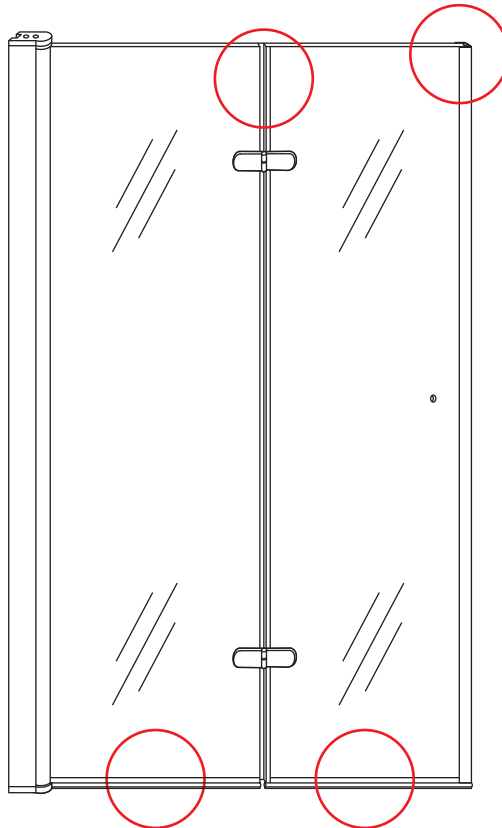

LET OP: gebruik geen grove scherpe voorwerpen, zoals schuursponsjes of staalwol om het glas schoon te maken.

1

2

3

(L1+L1)-A/(L2+L2)-A
(R1+R1)-A/(R2+R2)-A

5

Voorzie alleen de
buitenzijde van de
cabine van siliconenkit.

5

20.3724 / 20.3725
+
20.3720 / 20.3721 / 20.3722 /
20.3723 / 20.3724 / 20.3725

(1000+ (800-900-1000)) x2020mm

Zonder NANO

NANO

beide zijden NANO behandeld

NANO kant aan de binnenzijde
Te herkennen aan de sticker