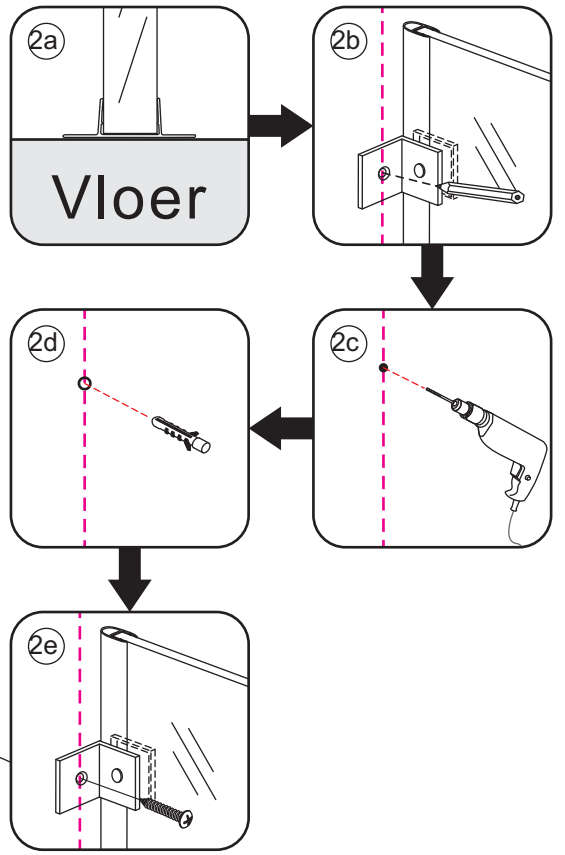

LET OP: gebruik geen grove scherpe voorwerpen, zoals schuursponsjes of staalwol om het glas schoon te maken.

1

- | | | | | | |
|------|------|------|------|------|--------------------------------|
| ① X1 | ② X1 | ③ X1 | ④ X1 | ⑤ X1 | ⑥ X1 |
| ⑦ X1 | ⑧ X1 | ⑨ X1 | ⑩ X4 | ⑪ X2 | ⑫ X2
(L1+L1)-A
(L2+L2)-A |
| ⑬ X1 | ⑭ X1 | ⑮ X1 | ⑯ X2 | X12 | X8 |

3

- $\Phi 7\text{mm}$
- X2 5×38
- X2 $\Phi 8 \times 38$

- $\Phi 6\text{mm}$
- X5 4×30
- X5 $\Phi 6 \times 30$

5

Φ3mm

X4

4x12

The length of the bar is 950mm, You should cut the length according the size you installed.