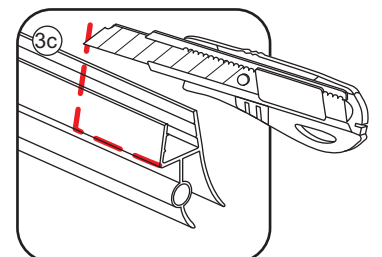

LET OP: gebruik geen grove scherpe voorwerpen, zoals schuursponsjes of staalwol om het glas schoon te maken.

1

2

3

(L1+L1)-A/(L2+L2)-A
(R1+R1)-A/(R2+R2)-A

5

Voorzie alleen de
buitenzijde van de
cabine van siliconenkit.