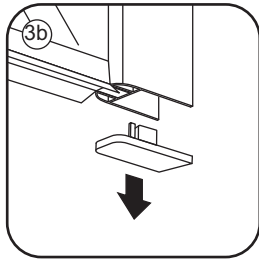

Zonder NANO

NANO

NANO garantie: 2 jaar bij normaal gebruik

LET OP: gebruik geen grove scherpe voorwerpen, zoals schuursponsjes of staalwol om het glas schoon te maken.

1

3

5

The length of the bar is 950mm, You should cut the length according the size you installed.