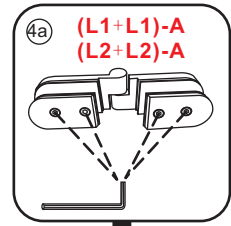

3

- $\Phi 7\text{mm}$
- X2 5×38
- X2 $\Phi 8 \times 38$

- $\Phi 6\text{mm}$
- X5 4×30
- X5 $\Phi 6 \times 30$

5

Φ3mm

X4

4x12

The length of the bar is 950mm, You should cut the length according the size you installed.

Voorzie alleen de buitenzijde van de cabine van siliconenkit.

3

20.3724 / 20.3725

+

20.3805 / 20.3806 / 20.3807 / 20.3810 /
20.3809 / 20.3811 / 20.3814 / 20.3812
/ 20.3818 / 20.3813

1000x (500-1400) x2020mm