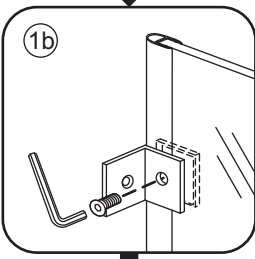

LET OP: gebruik geen grove scherpe voorwerpen, zoals schuursponsjes of staalwol om het glas schoon te maken.

1

- | | | | | | |
|------|------|------|------|------|--------------------------------|
| ① X1 | ② X1 | ③ X1 | ④ X1 | ⑤ X1 | ⑥ X1 |
| ⑦ X1 | ⑧ X1 | ⑨ X1 | ⑩ X4 | ⑪ X2 | ⑫ X2
(L1+L1)-A
(L2+L2)-A |
| ⑬ X1 | ⑭ X1 | ⑮ X1 | ⑯ X2 | X12 | X8 |

3

- $\Phi 7\text{mm}$
- X2 5×38
- X2 $\Phi 8 \times 38$

- $\Phi 6\text{mm}$
- X5 4×30
- X5 $\Phi 6 \times 30$

5

Φ3mm

X4

4x12

The length of the bar is 950mm, You should cut the length according the size you installed.