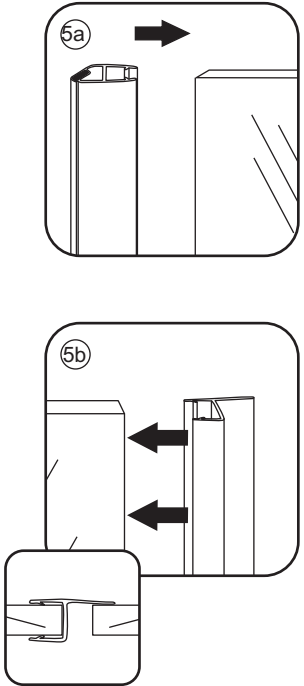

3

- $\Phi 7\text{mm}$
- X2 5×38
- X2 $\Phi 8 \times 38$

- $\Phi 6\text{mm}$
- X5 4×30
- X5 $\Phi 6 \times 30$

5

Φ3mm

X4

4x12

The length of the bar is 950mm, You should cut the length according the size you installed.

Zonder NANO

NANO

NANO garantie: 2 jaar bij normaal gebruik

LET OP: gebruik geen grove scherpe voorwerpen, zoals schuursponsjes of staalwol om het glas schoon te maken.

1

3

5

The length of the bar is 950mm, You should cut the length according the size you installed.

Voorzie alleen de buitenzijde van de cabine van siliconenkit.

4

20.3724 / 20.3725
+
20.3720 / 20.3721 / 20.3722 /
20.3723 / 20.3724 / 20.3725

1000x (800-900-1000) x2020mm

Zonder NANO

NANO

NANO garantie: 2 jaar bij normaal gebruik

5

20.3724 / 20.3725
+
20.3720 / 20.3721 / 20.3722 /
20.3723 / 20.3724 / 20.3725

(1000+ (800-900-1000)) x2020mm

Zonder NANO

NANO

beide zijden NANO behandeld

NANO kant aan de binnenzijde
Te herkennen aan de sticker