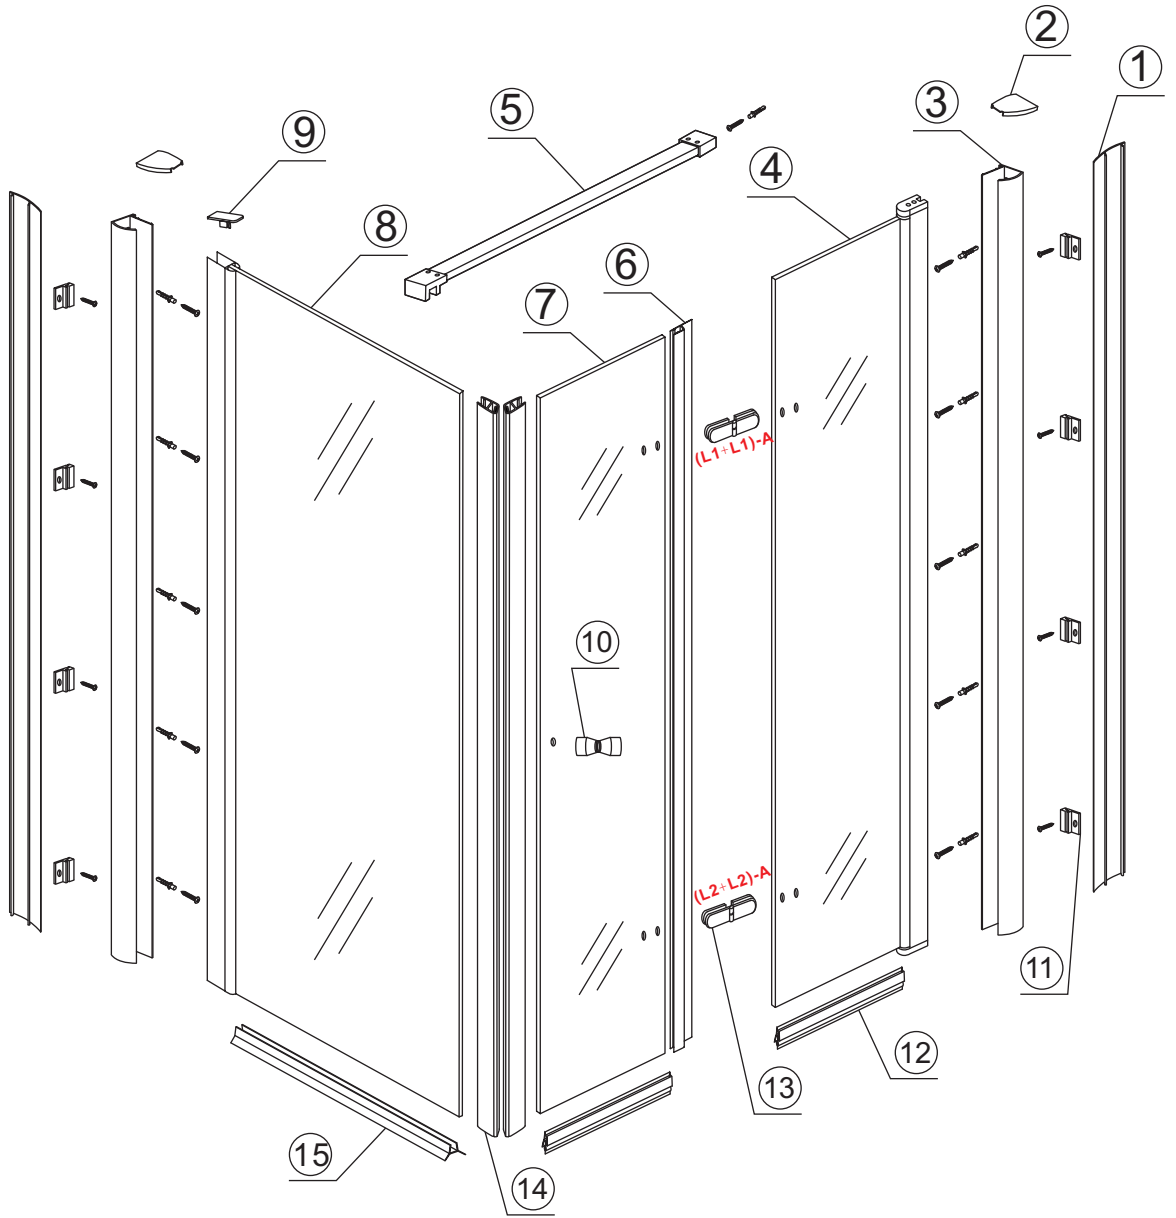

Zonder NANO

NANO

NANO garantie: 2 jaar bij normaal gebruik

LET OP: gebruik geen grove scherpe voorwerpen, zoals schuursponsjes of staalwol om het glas schoon te maken.

1

3

5

The length of the bar is 950mm, You should cut the length according the size you installed.