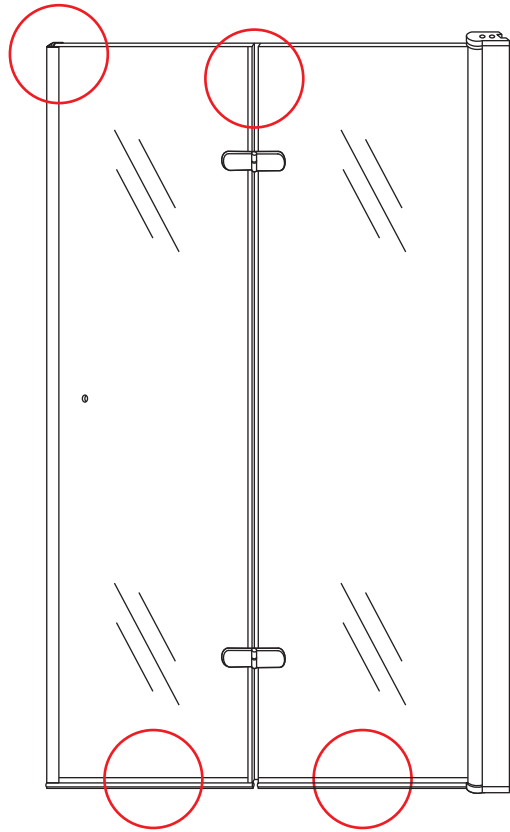

Zonder NANO

NANO

NANO garantie: 2 jaar bij normaal gebruik

LET OP: gebruik geen grove scherpe voorwerpen, zoals schuursponsjes of staalwol om het glas schoon te maken.

1

3

5

The length of the bar is 950mm, You should cut the length according the size you installed.

Voorzie alleen de buitenzijde van de cabine van siliconenkit.

4

20.3724 / 20.3725
+
20.3720 / 20.3721 / 20.3722 /
20.3723 / 20.3724 / 20.3725

1000x (800-900-1000) x2020mm

Zonder NANO

NANO

NANO garantie: 2 jaar bij normaal gebruik