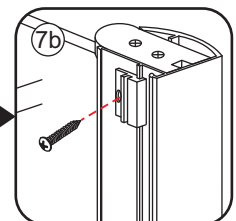

3

- $\Phi 7\text{mm}$
- X2 5×38
- X2 $\Phi 8 \times 38$

- $\Phi 6\text{mm}$
- X5 4×30
- X5 $\Phi 6 \times 30$

5

Φ3mm

X4

4x12

The length of the bar is 950mm, You should cut the length according the size you installed.

Zonder NANO

NANO

NANO garantie: 2 jaar bij normaal gebruik

LET OP: gebruik geen grove scherpe voorwerpen, zoals schuursponsjes of staalwol om het glas schoon te maken.

1

3

5

The length of the bar is 950mm, You should cut the length according the size you installed.