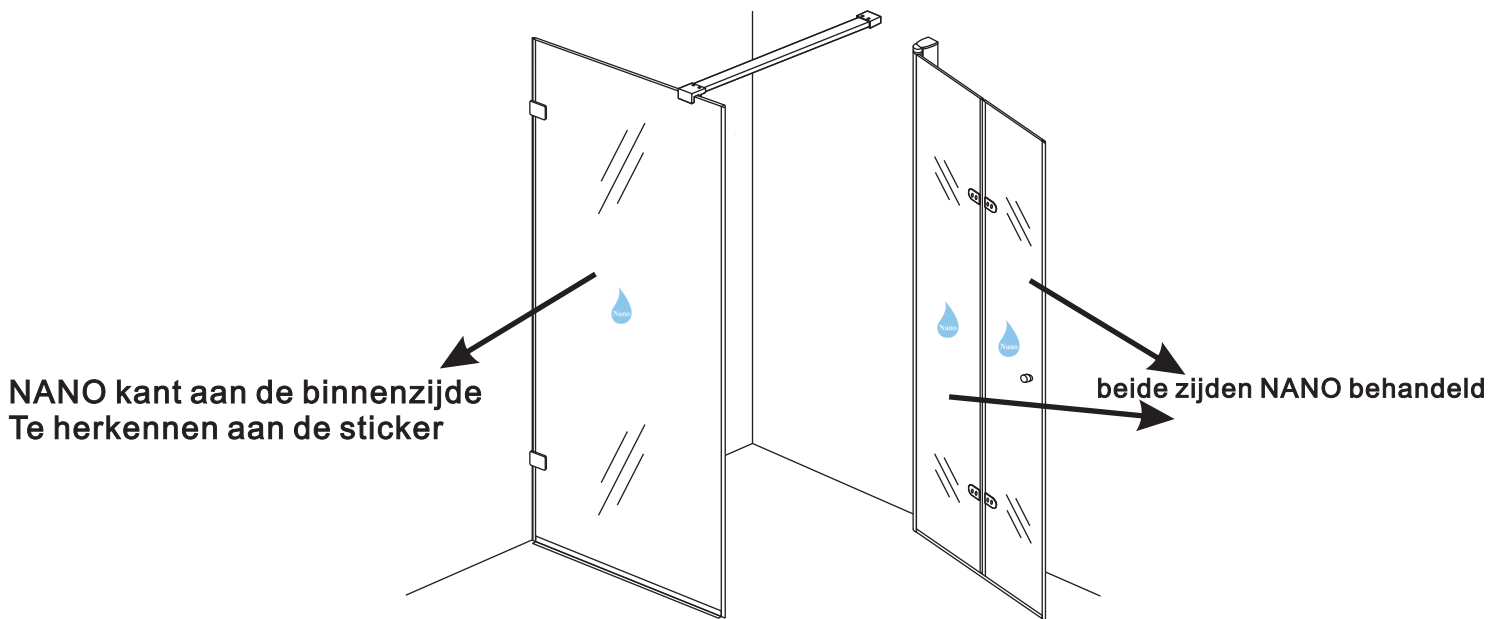

5

Voorzie alleen de
buitenzijde van de
cabine van siliconenkit.

2

20.3724 / 20.3725
+
20.3980 / 20.3981 / 20.3982 /
20.3876 / 20.3877 / 20.3878 / 20.3879

1000x (500-1200) x2020mm

Zonder NANO

NANO

NANO garantie: 2 jaar bij normaal gebruik

LET OP: gebruik geen grove scherpe voorwerpen, zoals schuursponsjes of staalwol om het glas schoon te maken.

1

- | | | | | | |
|------|------|------|------|------|--------------------------------|
| ① X1 | ② X1 | ③ X1 | ④ X1 | ⑤ X1 | ⑥ X1 |
| ⑦ X1 | ⑧ X1 | ⑨ X1 | ⑩ X4 | ⑪ X2 | ⑫ X2
(L1+L1)-A
(L2+L2)-A |
| ⑬ X1 | ⑭ X1 | ⑮ X1 | ⑯ X2 | X12 | X8 |