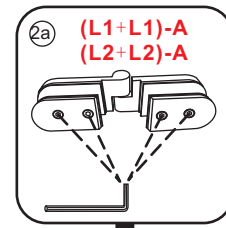

20.3724 / 20.3725

1000x2020mm
(990-1010) x2020mm

Zonder NANO

NANO

beide zijden NANO behandeld

NANO kant aan de binnenzijde
Te herkennen aan de sticker

NANO kant aan de binnenzijde
Te herkennen aan de sticker

5

Voorzie alleen de
buitenzijde van de
cabine van siliconenkit.

2

20.3724 / 20.3725
+
20.3980 / 20.3981 / 20.3982 /
20.3876 / 20.3877 / 20.3878 / 20.3879

1000x (500-1200) x2020mm

Zonder NANO

NANO

NANO garantie: 2 jaar bij normaal gebruik

3

- $\Phi 7\text{mm}$
- X2 5×38
- X2 $\Phi 8 \times 38$

- $\Phi 6\text{mm}$
- X5 4×30
- X5 $\Phi 6 \times 30$

5

Φ3mm

X4

4x12

The length of the bar is 950mm, You should cut the length according the size you installed.