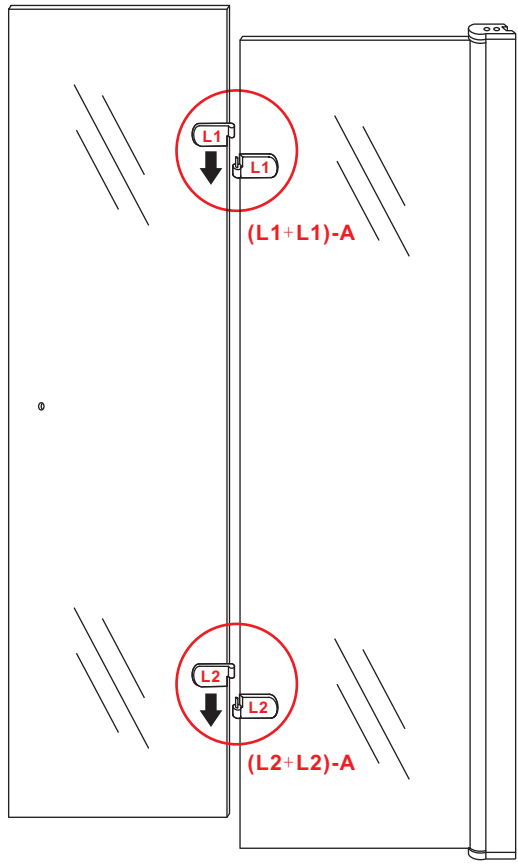

20.3724 / 20.3725

1000x2020mm
(990-1010) x2020mm

Zonder NANO

NANO

beide zijden NANO behandeld

NANO kant aan de binnenzijde
Te herkennen aan de sticker

NANO kant aan de binnenzijde
Te herkennen aan de sticker

940 (1000x500)
 940 (1000x600)
 940 (1000x700)
 940 (1000x800)
 940 (1000x900)
 940 (1000x1000)
 940 (1000x1200)

510 (1000x500)
 610 (1000x600)
 710 (1000x700)
 795 (1000x800)
 895 (1000x900)
 995 (1000x1000)
 1195 (1000x1200)

3

- $\Phi 7\text{mm}$
- X2 5×38
- X2 $\Phi 8 \times 38$

- $\Phi 6\text{mm}$
- X5 4×30
- X5 $\Phi 6 \times 30$

5

Φ3mm

X4

4x12

The length of the bar is 950mm, You should cut the length according the size you installed.

Voorzie alleen de buitenzijde van de cabine van siliconenkit.

3

20.3724 / 20.3725

+

20.3805 / 20.3806 / 20.3807 / 20.3810 /
20.3809 / 20.3811 / 20.3814 / 20.3812
/ 20.3818 / 20.3813

1000x (500-1400) x2020mm