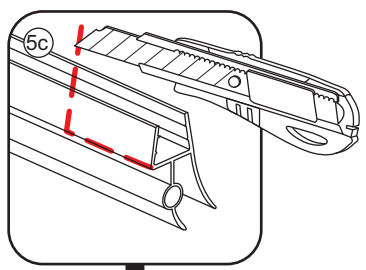

3

- $\Phi 7\text{mm}$
- X2 5×38
- X2 $\Phi 8 \times 38$

- $\Phi 6\text{mm}$
- X5 4×30
- X5 $\Phi 6 \times 30$

5

Φ3mm

X4

4x12

The length of the bar is 950mm, You should cut the length according the size you installed.

Voorzie alleen de buitenzijde van de cabine van siliconenkit.

3

20.3724 / 20.3725

+

20.3805 / 20.3806 / 20.3807 / 20.3810 /
20.3809 / 20.3811 / 20.3814 / 20.3812
/ 20.3818 / 20.3813

1000x (500-1400) x2020mm

Zonder NANO

NANO

NANO garantie: 2 jaar bij normaal gebruik

LET OP: gebruik geen grove scherpe voorwerpen, zoals schuursponsjes of staalwol om het glas schoon te maken.

1

3

5

The length of the bar is 950mm, You should cut the length according the size you installed.