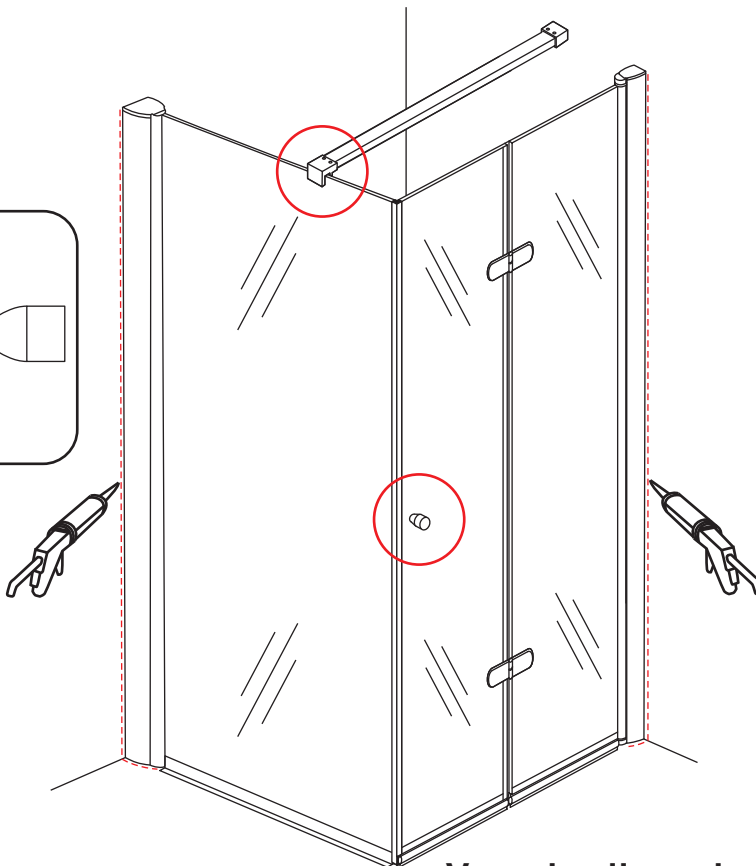

Zonder NANO

NANO

NANO garantie: 2 jaar bij normaal gebruik

LET OP: gebruik geen grove scherpe voorwerpen, zoals schuursponsjes of staalwol om het glas schoon te maken.

1

3

5

The length of the bar is 950mm, You should cut the length according the size you installed.