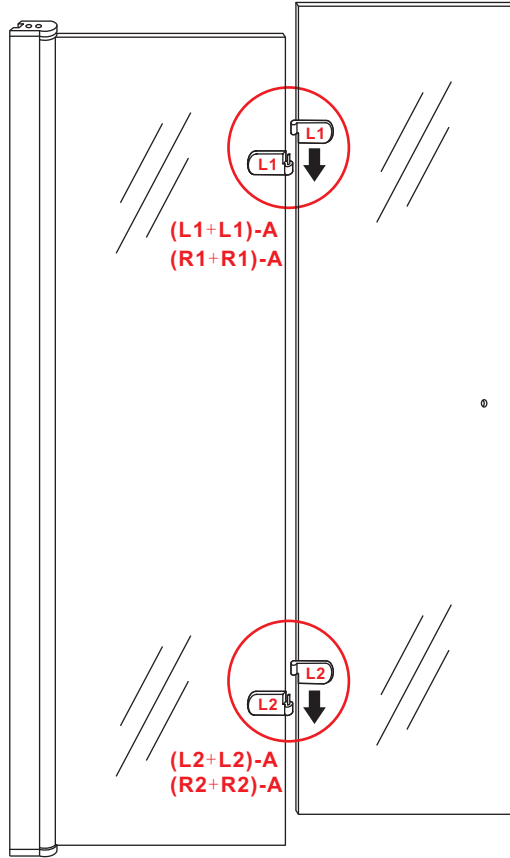

20.3724 / 20.3725

1000x2020mm
(990-1010) x2020mm

Zonder NANO

NANO

beide zijden NANO behandeld

NANO kant aan de binnenzijde
Te herkennen aan de sticker

NANO kant aan de binnenzijde
Te herkennen aan de sticker

3

- $\Phi 7\text{mm}$
- X2 5×38
- X2 $\Phi 8 \times 38$

- $\Phi 6\text{mm}$
- X5 4×30
- X5 $\Phi 6 \times 30$

5

Φ3mm

X4

4x12

The length of the bar is 950mm, You should cut the length according the size you installed.

LET OP: gebruik geen grove scherpe voorwerpen, zoals schuursponsjes of staalwol om het glas schoon te maken.

1

2

3

(L1+L1)-A/(L2+L2)-A
(R1+R1)-A/(R2+R2)-A

5

Voorzie alleen de
buitenzijde van de
cabine van siliconenkit.

5

20.3724 / 20.3725
+
20.3720 / 20.3721 / 20.3722 /
20.3723 / 20.3724 / 20.3725

(1000+ (800-900-1000)) x2020mm

Zonder NANO

NANO

beide zijden NANO behandeld

NANO kant aan de binnenzijde
Te herkennen aan de sticker