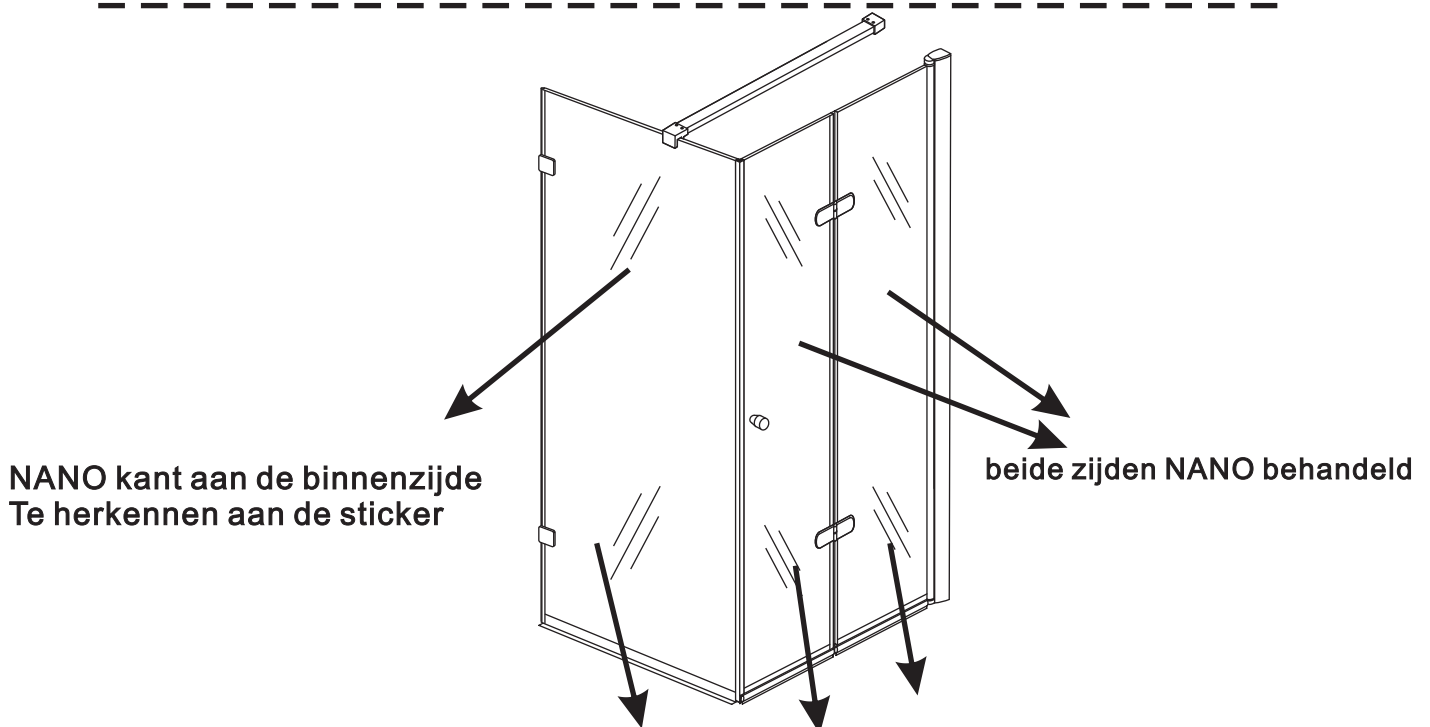

5

Voorzie alleen de
buitenzijde van de
cabine van siliconenkit.

2

20.3724 / 20.3725
+
20.3980 / 20.3981 / 20.3982 /
20.3876 / 20.3877 / 20.3878 / 20.3879

1000x (500-1200) x2020mm

Zonder NANO

NANO

NANO garantie: 2 jaar bij normaal gebruik