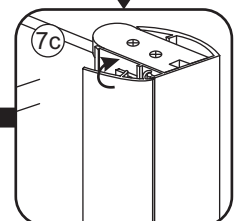

3

- $\Phi 7\text{mm}$
- X2 5×38
- X2 $\Phi 8 \times 38$

- $\Phi 6\text{mm}$
- X5 4×30
- X5 $\Phi 6 \times 30$

5

Φ3mm

X4

4x12

The length of the bar is 950mm, You should cut the length according the size you installed.

Voorzie alleen de buitenzijde van de cabine van siliconenkit.

3

20.3724 / 20.3725

+

20.3805 / 20.3806 / 20.3807 / 20.3810 /
20.3809 / 20.3811 / 20.3814 / 20.3812
/ 20.3818 / 20.3813

1000x (500-1400) x2020mm

Zonder NANO

NANO

NANO garantie: 2 jaar bij normaal gebruik

LET OP: gebruik geen grove scherpe voorwerpen, zoals schuursponsjes of staalwol om het glas schoon te maken.

1

3

5

The length of the bar is 950mm, You should cut the length according the size you installed.

Voorzie alleen de buitenzijde van de cabine van siliconenkit.

4

20.3724 / 20.3725
+
20.3720 / 20.3721 / 20.3722 /
20.3723 / 20.3724 / 20.3725

1000x (800-900-1000) x2020mm

Zonder NANO

NANO

NANO garantie: 2 jaar bij normaal gebruik