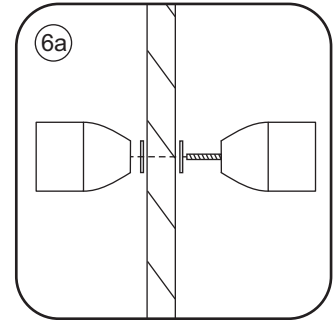

3

- $\Phi 7\text{mm}$
- X2 5×38
- X2 $\Phi 8 \times 38$

- $\Phi 6\text{mm}$
- X5 4×30
- X5 $\Phi 6 \times 30$

5

Φ3mm

X4

4x12

The length of the bar is 950mm, You should cut the length according the size you installed.

5

20.3724 / 20.3725
+
20.3720 / 20.3721 / 20.3722 /
20.3723 / 20.3724 / 20.3725

(1000+ (800-900-1000)) x2020mm

Zonder NANO

NANO

beide zijden NANO behandeld

NANO kant aan de binnenzijde
Te herkennen aan de sticker

1

- | | | | | |
|--|--|--|--|--|
|  ① X2 |  ② X2 |  ③ X2 |  ④ X2
(L1+L1)-A
(L2+L2)-A |  ⑤ X2 |
|  ⑥ X2 |  ⑦ X1 |  ⑧ X8 |  ⑨ X2 |  ⑩ X2 |
|  ⑪ X4 |  ⑫ X2
(R1+R1)-A
(R2+R2)-A |  X18 |  X10 | |

1730-1770 (1000+800)
 1830-1870 (1000+900)
 1930-1970 (1000+1000)

3

(L1+L1)-A/(L2+L2)-A
(R1+R1)-A/(R2+R2)-A

5

Voorzie alleen de
buitenzijde van de
cabine van siliconenkit.