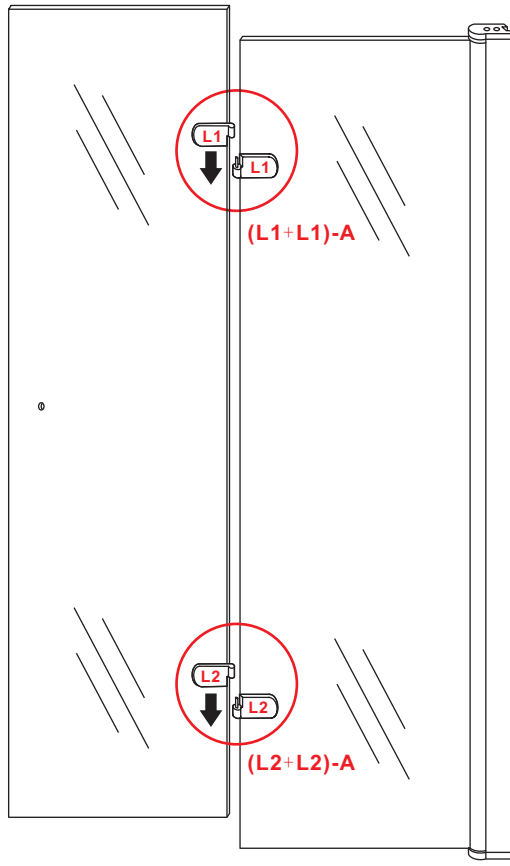

3

- $\Phi 7\text{mm}$
- X2 5×38
- X2 $\Phi 8 \times 38$

- $\Phi 6\text{mm}$
- X5 4×30
- X5 $\Phi 6 \times 30$

5

Φ3mm

X4

4x12

The length of the bar is 950mm, You should cut the length according the size you installed.

Zonder NANO

NANO

NANO garantie: 2 jaar bij normaal gebruik

LET OP: gebruik geen grove scherpe voorwerpen, zoals schuursponsjes of staalwol om het glas schoon te maken.

1

3

5

The length of the bar is 950mm, You should cut the length according the size you installed.

Voorzie alleen de buitenzijde van de cabine van siliconenkit.

4

20.3724 / 20.3725
+
20.3720 / 20.3721 / 20.3722 /
20.3723 / 20.3724 / 20.3725

1000x (800-900-1000) x2020mm

Zonder NANO

NANO

NANO garantie: 2 jaar bij normaal gebruik

5

20.3724 / 20.3725
+
20.3720 / 20.3721 / 20.3722 /
20.3723 / 20.3724 / 20.3725

(1000+ (800-900-1000)) x2020mm

Zonder NANO

NANO

beide zijden NANO behandeld

NANO kant aan de binnenzijde
Te herkennen aan de sticker