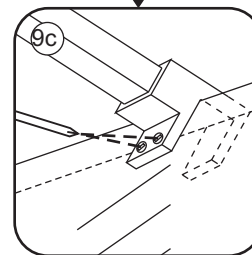

3

- $\Phi 7\text{mm}$
- X2 5×38
- X2 $\Phi 8 \times 38$

- $\Phi 6\text{mm}$
- X5 4×30
- X5 $\Phi 6 \times 30$

5

Φ3mm

X4

4x12

The length of the bar is 950mm, You should cut the length according the size you installed.

Zonder NANO

NANO

NANO garantie: 2 jaar bij normaal gebruik

LET OP: gebruik geen grove scherpe voorwerpen, zoals schuursponsjes of staalwol om het glas schoon te maken.

1

3

5

The length of the bar is 950mm, You should cut the length according the size you installed.

Voorzie alleen de buitenzijde van de cabine van siliconenkit.

4

20.3724 / 20.3725
+
20.3720 / 20.3721 / 20.3722 /
20.3723 / 20.3724 / 20.3725

1000x (800-900-1000) x2020mm

Zonder NANO

NANO

NANO garantie: 2 jaar bij normaal gebruik