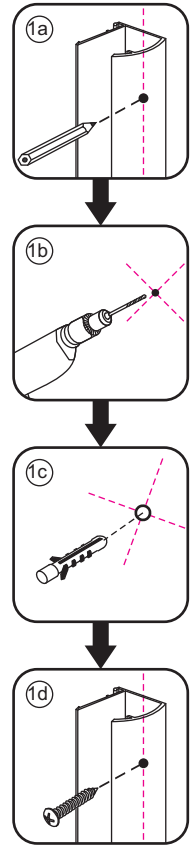

20.3724 / 20.3725

1000x2020mm
(990-1010) x2020mm

Zonder NANO

NANO

beide zijden NANO behandeld

NANO kant aan de binnenzijde
Te herkennen aan de sticker

NANO kant aan de binnenzijde
Te herkennen aan de sticker

5

Voorzie alleen de
buitenzijde van de
cabine van siliconenkit.

2

20.3724 / 20.3725
+
20.3980 / 20.3981 / 20.3982 /
20.3876 / 20.3877 / 20.3878 / 20.3879

1000x (500-1200) x2020mm

Zonder NANO

NANO

NANO garantie: 2 jaar bij normaal gebruik

940 (1000x500)
 940 (1000x600)
 940 (1000x700)
 940 (1000x800)
 940 (1000x900)
 940 (1000x1000)
 940 (1000x1200)

510 (1000x500)
 610 (1000x600)
 710 (1000x700)
 795 (1000x800)
 895 (1000x900)
 995 (1000x1000)
 1195 (1000x1200)

3

- $\Phi 7\text{mm}$
- X2 5×38
- X2 $\Phi 8 \times 38$

- $\Phi 6\text{mm}$
- X5 4×30
- X5 $\Phi 6 \times 30$

5

Φ3mm

X4

4x12

The length of the bar is 950mm, You should cut the length according the size you installed.