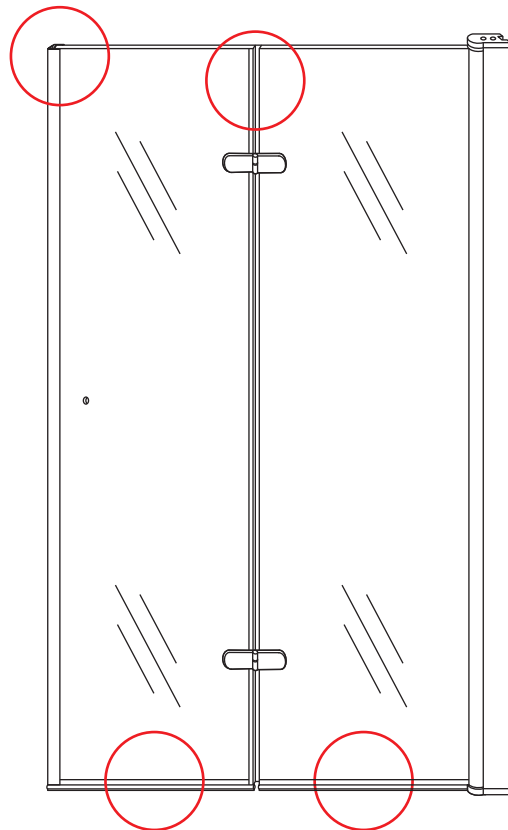

20.3724 / 20.3725

1000x2020mm
(990-1010) x2020mm

Zonder NANO

NANO

beide zijden NANO behandeld

NANO kant aan de binnenzijde
Te herkennen aan de sticker

NANO kant aan de binnenzijde
Te herkennen aan de sticker

5

Voorzie alleen de
buitenzijde van de
cabine van siliconenkit.

2

20.3724 / 20.3725
+
20.3980 / 20.3981 / 20.3982 /
20.3876 / 20.3877 / 20.3878 / 20.3879

1000x (500-1200) x2020mm

Zonder NANO

NANO

NANO garantie: 2 jaar bij normaal gebruik