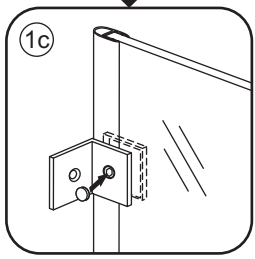

LET OP: gebruik geen grove scherpe voorwerpen, zoals schuursponsjes of staalwol om het glas schoon te maken.

1

- | | | | | | |
|------|------|------|------|------|--------------------------------|
| ① X1 | ② X1 | ③ X1 | ④ X1 | ⑤ X1 | ⑥ X1 |
| ⑦ X1 | ⑧ X1 | ⑨ X1 | ⑩ X4 | ⑪ X2 | ⑫ X2
(L1+L1)-A
(L2+L2)-A |
| ⑬ X1 | ⑭ X1 | ⑮ X1 | ⑯ X2 | X12 | X8 |

3

- $\Phi 7\text{mm}$
- X2 5×38
- X2 $\Phi 8 \times 38$

- $\Phi 6\text{mm}$
- X5 4×30
- X5 $\Phi 6 \times 30$

5

Φ3mm

X4

4x12

The length of the bar is 950mm, You should cut the length according the size you installed.