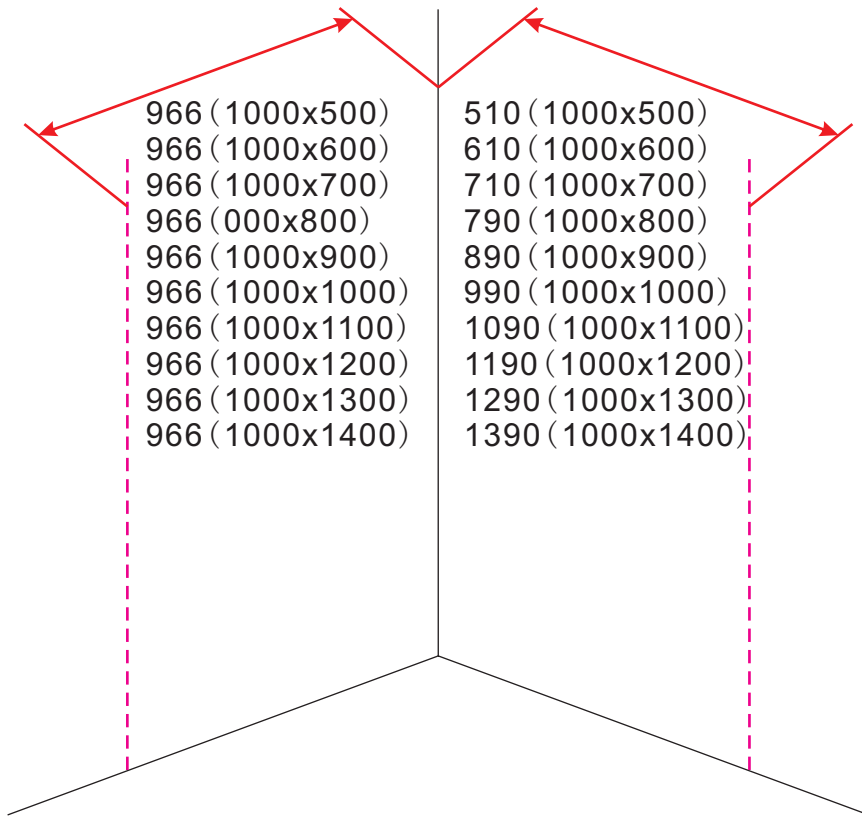

20.3724 / 20.3725

1000x2020mm
(990-1010) x2020mm

Zonder NANO

NANO

beide zijden NANO behandeld

NANO kant aan de binnenzijde
Te herkennen aan de sticker

NANO kant aan de binnenzijde
Te herkennen aan de sticker

3

- $\Phi 7\text{mm}$
- X2 5×38
- X2 $\Phi 8 \times 38$

- $\Phi 6\text{mm}$
- X5 4×30
- X5 $\Phi 6 \times 30$

5

Φ3mm

X4

4x12

The length of the bar is 950mm, You should cut the length according the size you installed.

Zonder NANO

NANO

NANO garantie: 2 jaar bij normaal gebruik

LET OP: gebruik geen grove scherpe voorwerpen, zoals schuursponsjes of staalwol om het glas schoon te maken.

1

3

5

The length of the bar is 950mm, You should cut the length according the size you installed.

5

20.3724 / 20.3725
+
20.3720 / 20.3721 / 20.3722 /
20.3723 / 20.3724 / 20.3725

(1000+ (800-900-1000)) x2020mm

Zonder NANO

NANO

beide zijden NANO behandeld

NANO kant aan de binnenzijde
Te herkennen aan de sticker