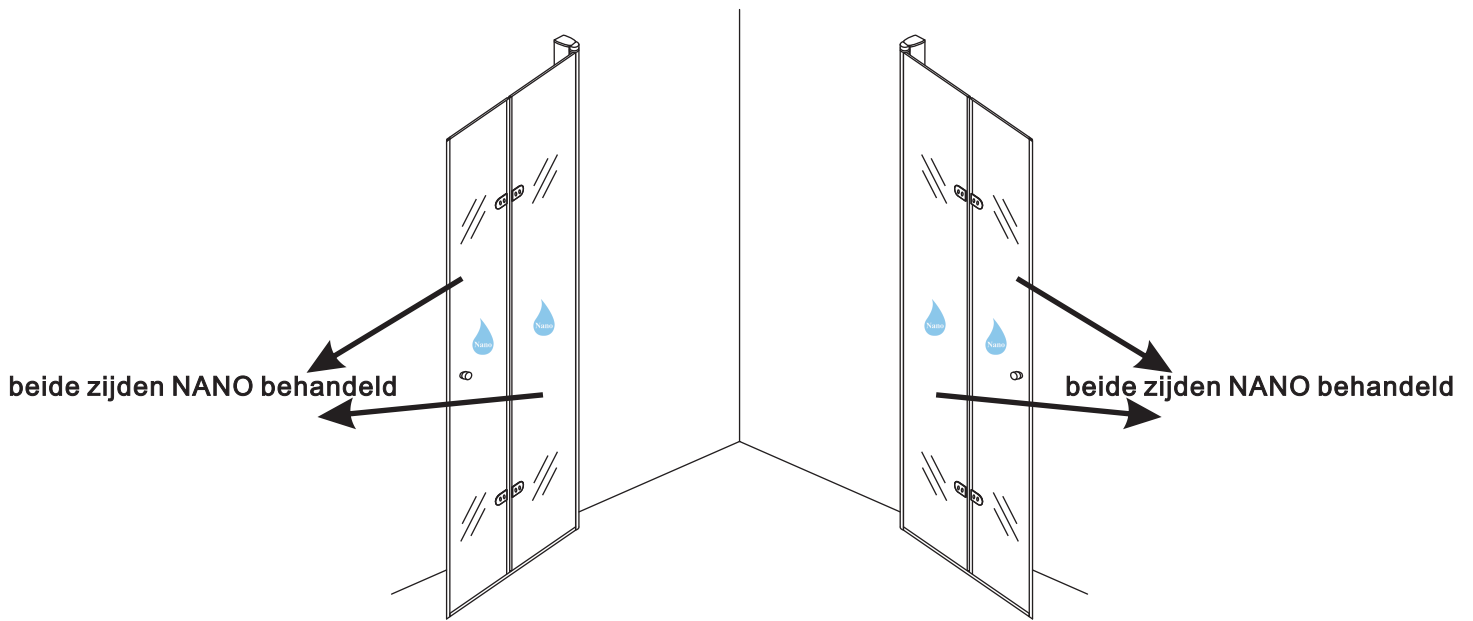

Voorzie alleen de buitenzijde van de cabine van siliconenkit.

4

20.3724 / 20.3725
+
20.3720 / 20.3721 / 20.3722 /
20.3723 / 20.3724 / 20.3725

1000x (800-900-1000) x2020mm

Zonder NANO

NANO

NANO garantie: 2 jaar bij normaal gebruik