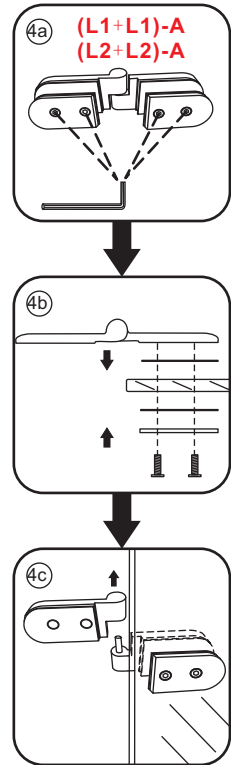

3

- $\Phi 7\text{mm}$
- X2 5×38
- X2 $\Phi 8 \times 38$

- $\Phi 6\text{mm}$
- X5 4×30
- X5 $\Phi 6 \times 30$

5

Φ3mm

X4

4x12

The length of the bar is 950mm, You should cut the length according the size you installed.

Zonder NANO

NANO

NANO garantie: 2 jaar bij normaal gebruik

LET OP: gebruik geen grove scherpe voorwerpen, zoals schuursponsjes of staalwol om het glas schoon te maken.

1

3

5

The length of the bar is 950mm, You should cut the length according the size you installed.