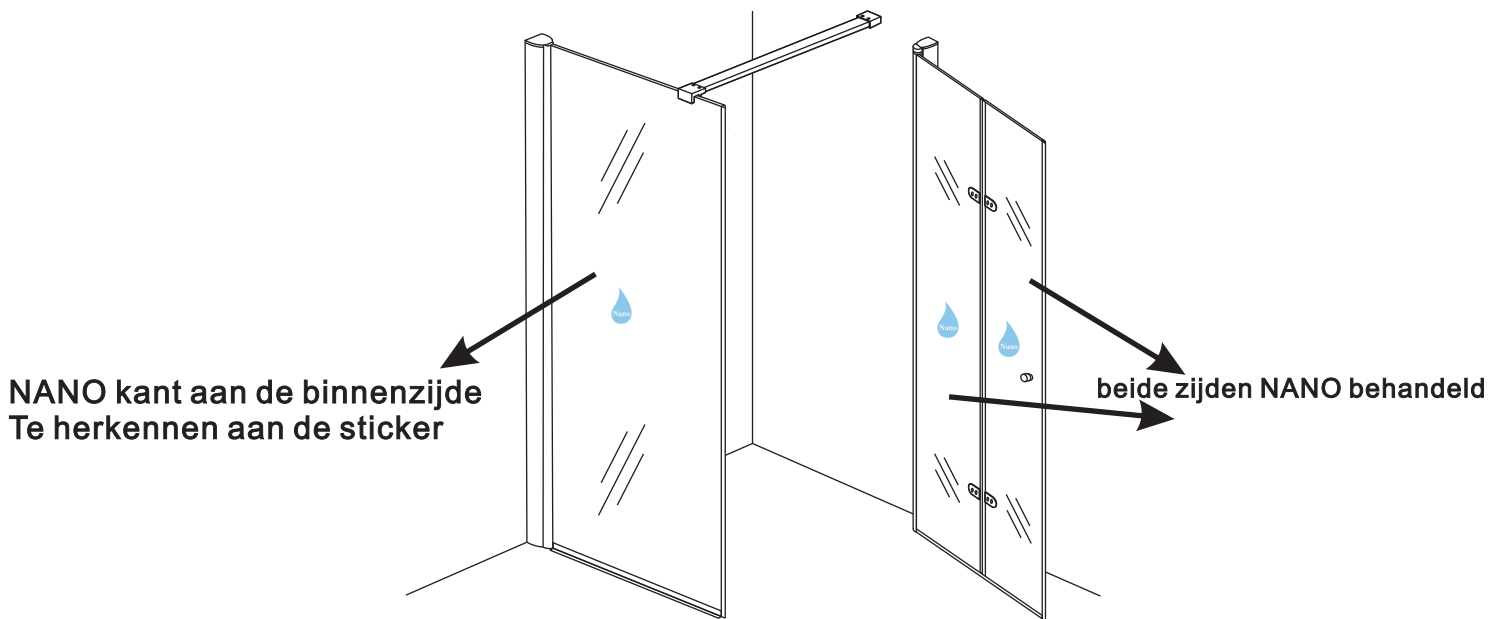

Voorzie alleen de buitenzijde van de cabine van siliconenkit.

3

20.3724 / 20.3725

+

20.3805 / 20.3806 / 20.3807 / 20.3810 /
20.3809 / 20.3811 / 20.3814 / 20.3812
/ 20.3818 / 20.3813

1000x (500-1400) x2020mm

Zonder NANO

NANO

NANO garantie: 2 jaar bij normaal gebruik

LET OP: gebruik geen grove scherpe voorwerpen, zoals schuursponsjes of staalwol om het glas schoon te maken.

1

3

5

The length of the bar is 950mm, You should cut the length according the size you installed.