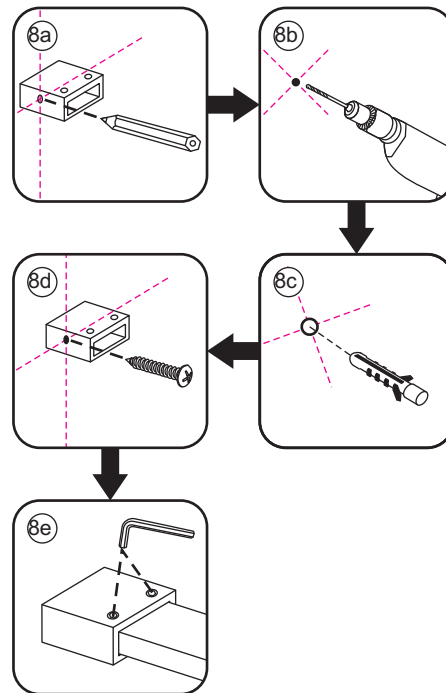

3

- $\Phi 7\text{mm}$
- X2 5×38
- X2 $\Phi 8 \times 38$

- $\Phi 6\text{mm}$
- X5 4×30
- X5 $\Phi 6 \times 30$

5

Φ3mm

X4

4x12

The length of the bar is 950mm, You should cut the length according the size you installed.

Voorzie alleen de buitenzijde van de cabine van siliconenkit.

3

20.3724 / 20.3725

+

20.3805 / 20.3806 / 20.3807 / 20.3810 /
20.3809 / 20.3811 / 20.3814 / 20.3812
/ 20.3818 / 20.3813

1000x (500-1400) x2020mm