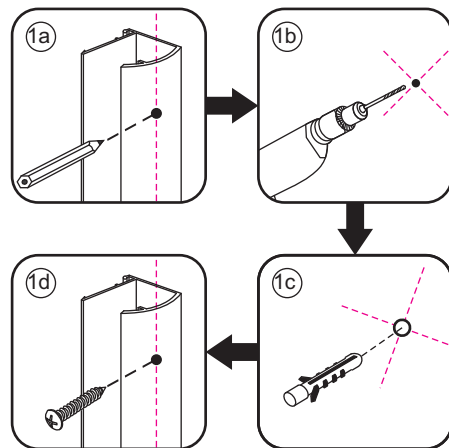

Zonder NANO

NANO

NANO garantie: 2 jaar bij normaal gebruik

LET OP: gebruik geen grove scherpe voorwerpen, zoals schuursponsjes of staalwol om het glas schoon te maken.

1

3

5

The length of the bar is 950mm, You should cut the length according the size you installed.