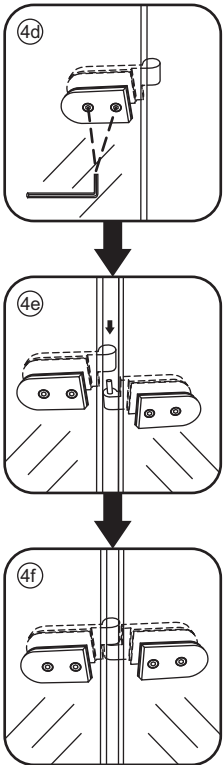

3

- $\Phi 7\text{mm}$
- X2 5×38
- X2 $\Phi 8 \times 38$

- $\Phi 6\text{mm}$
- X5 4×30
- X5 $\Phi 6 \times 30$

5

Φ3mm

X4

4x12

The length of the bar is 950mm, You should cut the length according the size you installed.

Voorzie alleen de buitenzijde van de cabine van siliconenkit.

3

20.3724 / 20.3725

+

20.3805 / 20.3806 / 20.3807 / 20.3810 /
20.3809 / 20.3811 / 20.3814 / 20.3812
/ 20.3818 / 20.3813

1000x (500-1400) x2020mm

Zonder NANO

NANO

NANO garantie: 2 jaar bij normaal gebruik

LET OP: gebruik geen grove scherpe voorwerpen, zoals schuursponsjes of staalwol om het glas schoon te maken.

1

3

5

The length of the bar is 950mm, You should cut the length according the size you installed.