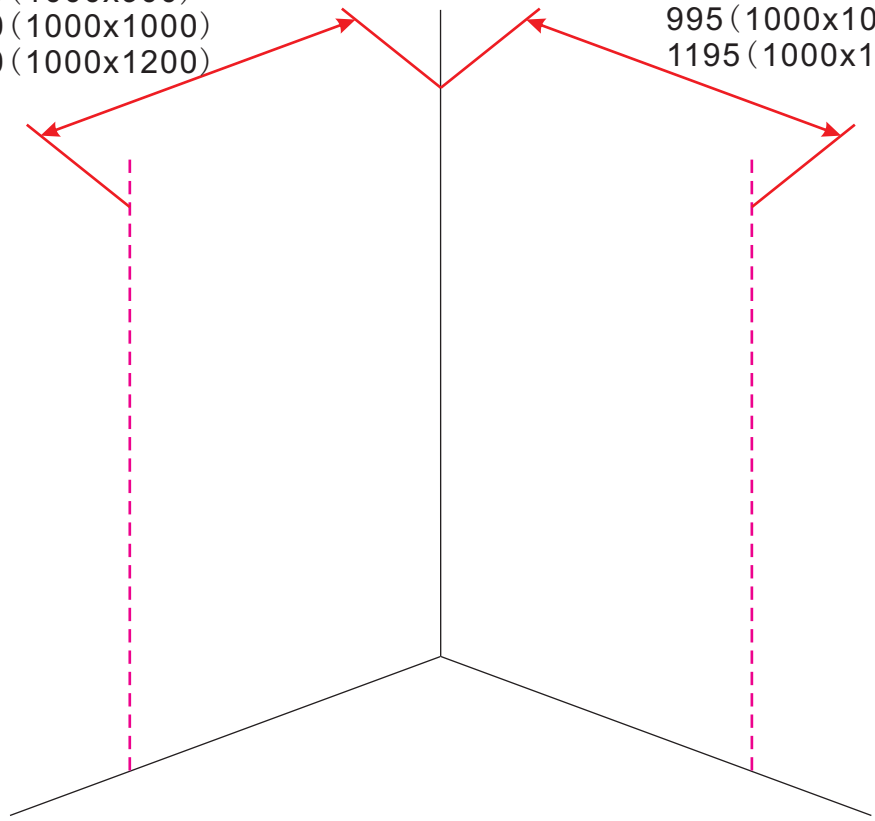

20.3724 / 20.3725

1000x2020mm
(990-1010) x2020mm

Zonder NANO

NANO

beide zijden NANO behandeld

NANO kant aan de binnenzijde
Te herkennen aan de sticker

NANO kant aan de binnenzijde
Te herkennen aan de sticker

LET OP: gebruik geen grove scherpe voorwerpen, zoals schuursponsjes of staalwol om het glas schoon te maken.

1

- | | | | | | |
|------|------|------|------|------|--------------------------------|
| ① X1 | ② X1 | ③ X1 | ④ X1 | ⑤ X1 | ⑥ X1 |
| ⑦ X1 | ⑧ X1 | ⑨ X1 | ⑩ X4 | ⑪ X2 | ⑫ X2
(L1+L1)-A
(L2+L2)-A |
| ⑬ X1 | ⑭ X1 | ⑮ X1 | ⑯ X2 | X12 | X8 |

940 (1000x500)
 940 (1000x600)
 940 (1000x700)
 940 (1000x800)
 940 (1000x900)
 940 (1000x1000)
 940 (1000x1200)

510 (1000x500)
 610 (1000x600)
 710 (1000x700)
 795 (1000x800)
 895 (1000x900)
 995 (1000x1000)
 1195 (1000x1200)

3

- $\Phi 7\text{mm}$
- X2 5×38
- X2 $\Phi 8 \times 38$

- $\Phi 6\text{mm}$
- X5 4×30
- X5 $\Phi 6 \times 30$

5

Φ3mm

X4

4x12

The length of the bar is 950mm, You should cut the length according the size you installed.