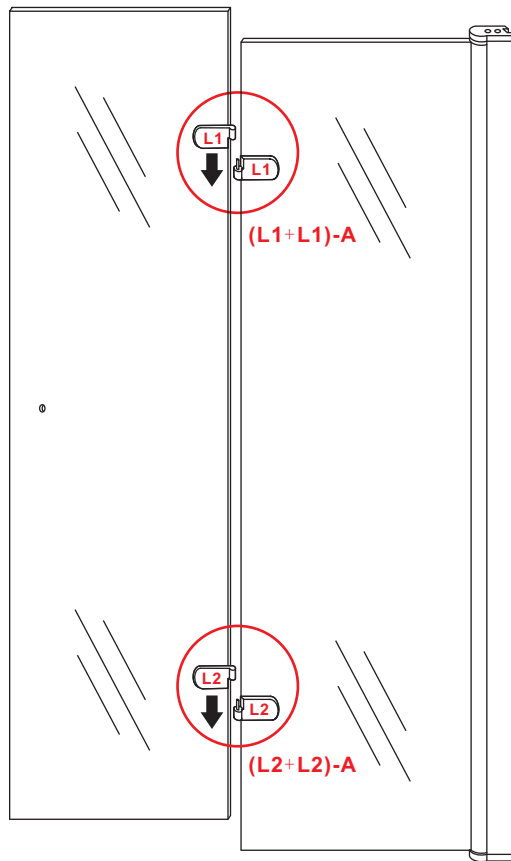

INSTALLATIE VOORSCHRIFT

1000x2020mm (R)

1

2

3

4

5

1

20.3724 / 20.3725

1000x2020mm
(990-1010) x2020mm

Zonder NANO

NANO

beide zijden NANO behandeld

NANO kant aan de binnenzijde
Te herkennen aan de sticker

NANO kant aan de binnenzijde
Te herkennen aan de sticker

5

Voorzie alleen de
buitenzijde van de
cabine van siliconenkit.

2

20.3724 / 20.3725
+
20.3980 / 20.3981 / 20.3982 /
20.3876 / 20.3877 / 20.3878 / 20.3879

1000x (500-1200) x2020mm

Zonder NANO

NANO

NANO garantie: 2 jaar bij normaal gebruik

3

- $\Phi 7\text{mm}$
- X2 5×38
- X2 $\Phi 8 \times 38$

- $\Phi 6\text{mm}$
- X5 4×30
- X5 $\Phi 6 \times 30$

5

Φ3mm

X4

4x12

The length of the bar is 950mm, You should cut the length according the size you installed.