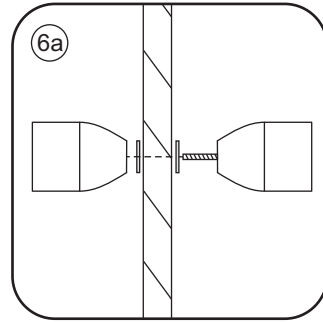

20.3724 / 20.3725

1000x2020mm
(990-1010) x2020mm

Zonder NANO

NANO

beide zijden NANO behandeld

NANO kant aan de binnenzijde
Te herkennen aan de sticker

NANO kant aan de binnenzijde
Te herkennen aan de sticker

5

Voorzie alleen de
buitenzijde van de
cabine van siliconenkit.

2

20.3724 / 20.3725
+
20.3980 / 20.3981 / 20.3982 /
20.3876 / 20.3877 / 20.3878 / 20.3879

1000x (500-1200) x2020mm

Zonder NANO

NANO

NANO garantie: 2 jaar bij normaal gebruik

3

- $\Phi 7\text{mm}$
- X2 5×38
- X2 $\Phi 8 \times 38$

- $\Phi 6\text{mm}$
- X5 4×30
- X5 $\Phi 6 \times 30$

5

Φ3mm

X4

4x12

The length of the bar is 950mm, You should cut the length according the size you installed.