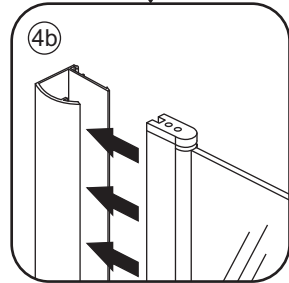

3

- $\Phi 7\text{mm}$
- X2 5×38
- X2 $\Phi 8 \times 38$

- $\Phi 6\text{mm}$
- X5 4×30
- X5 $\Phi 6 \times 30$

5

Φ3mm

X4

4x12

The length of the bar is 950mm, You should cut the length according the size you installed.

Voorzie alleen de buitenzijde van de cabine van siliconenkit.

4

20.3724 / 20.3725
+
20.3720 / 20.3721 / 20.3722 /
20.3723 / 20.3724 / 20.3725

1000x (800-900-1000) x2020mm

Zonder NANO

NANO

NANO garantie: 2 jaar bij normaal gebruik

LET OP: gebruik geen grove scherpe voorwerpen, zoals schuursponsjes of staalwol om het glas schoon te maken.

1

2

3

(L1+L1)-A/(L2+L2)-A
(R1+R1)-A/(R2+R2)-A

5

Voorzie alleen de
buitenzijde van de
cabine van siliconenkit.

5

20.3724 / 20.3725
+
20.3720 / 20.3721 / 20.3722 /
20.3723 / 20.3724 / 20.3725

(1000+ (800-900-1000)) x2020mm

Zonder NANO

NANO

beide zijden NANO behandeld

NANO kant aan de binnenzijde
Te herkennen aan de sticker