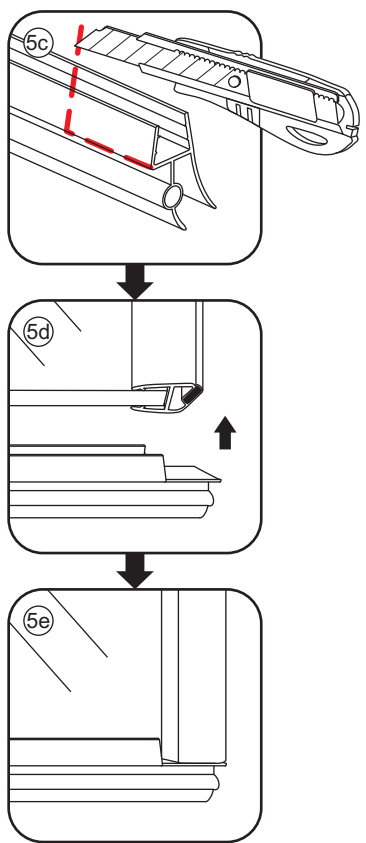

3

- $\Phi 7\text{mm}$
- X2 5×38
- X2 $\Phi 8 \times 38$

- $\Phi 6\text{mm}$
- X5 4×30
- X5 $\Phi 6 \times 30$

5

Φ3mm

X4

4x12

The length of the bar is 950mm, You should cut the length according the size you installed.

Zonder NANO

NANO

NANO garantie: 2 jaar bij normaal gebruik

LET OP: gebruik geen grove scherpe voorwerpen, zoals schuursponsjes of staalwol om het glas schoon te maken.

1

3

5

The length of the bar is 950mm, You should cut the length according the size you installed.

Voorzie alleen de buitenzijde van de cabine van siliconenkit.

4

20.3724 / 20.3725
+
20.3720 / 20.3721 / 20.3722 /
20.3723 / 20.3724 / 20.3725

1000x (800-900-1000) x2020mm

Zonder NANO

NANO

NANO garantie: 2 jaar bij normaal gebruik

5

20.3724 / 20.3725
+
20.3720 / 20.3721 / 20.3722 /
20.3723 / 20.3724 / 20.3725

(1000+ (800-900-1000)) x2020mm

Zonder NANO

NANO

beide zijden NANO behandeld

NANO kant aan de binnenzijde
Te herkennen aan de sticker