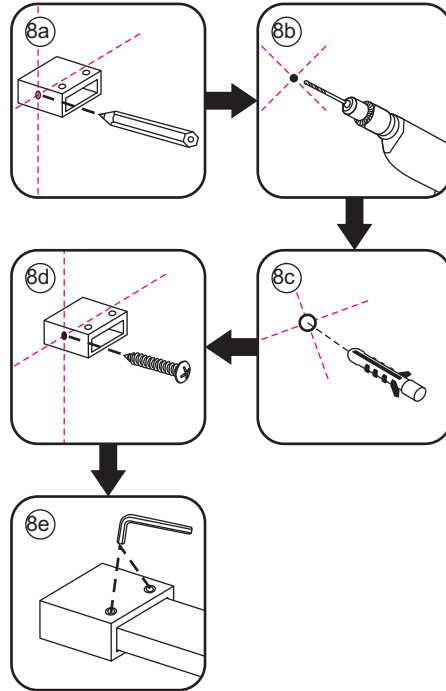

Zonder NANO

NANO

NANO garantie: 2 jaar bij normaal gebruik

LET OP: gebruik geen grove scherpe voorwerpen, zoals schuursponsjes of staalwol om het glas schoon te maken.

1

3

5

The length of the bar is 950mm, You should cut the length according the size you installed.

Voorzie alleen de buitenzijde van de cabine van siliconenkit.

4

20.3724 / 20.3725
+
20.3720 / 20.3721 / 20.3722 /
20.3723 / 20.3724 / 20.3725

1000x (800-900-1000) x2020mm

Zonder NANO

NANO

NANO garantie: 2 jaar bij normaal gebruik