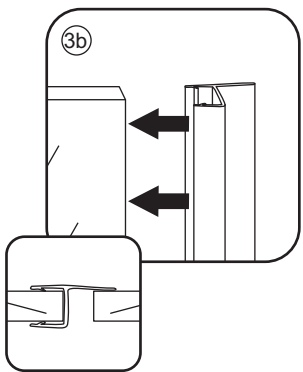

20.3724 / 20.3725

1000x2020mm
(990-1010) x2020mm

Zonder NANO

NANO

beide zijden NANO behandeld

NANO kant aan de binnenzijde
Te herkennen aan de sticker

NANO kant aan de binnenzijde
Te herkennen aan de sticker

5

Voorzie alleen de
buitenzijde van de
cabine van siliconenkit.

2

20.3724 / 20.3725
+
20.3980 / 20.3981 / 20.3982 /
20.3876 / 20.3877 / 20.3878 / 20.3879

1000x (500-1200) x2020mm

Zonder NANO

NANO

NANO garantie: 2 jaar bij normaal gebruik

3

- $\Phi 7\text{mm}$
- X2 5×38
- X2 $\Phi 8 \times 38$

- $\Phi 6\text{mm}$
- X5 4×30
- X5 $\Phi 6 \times 30$

5

Φ3mm

X4

4x12

The length of the bar is 950mm, You should cut the length according the size you installed.