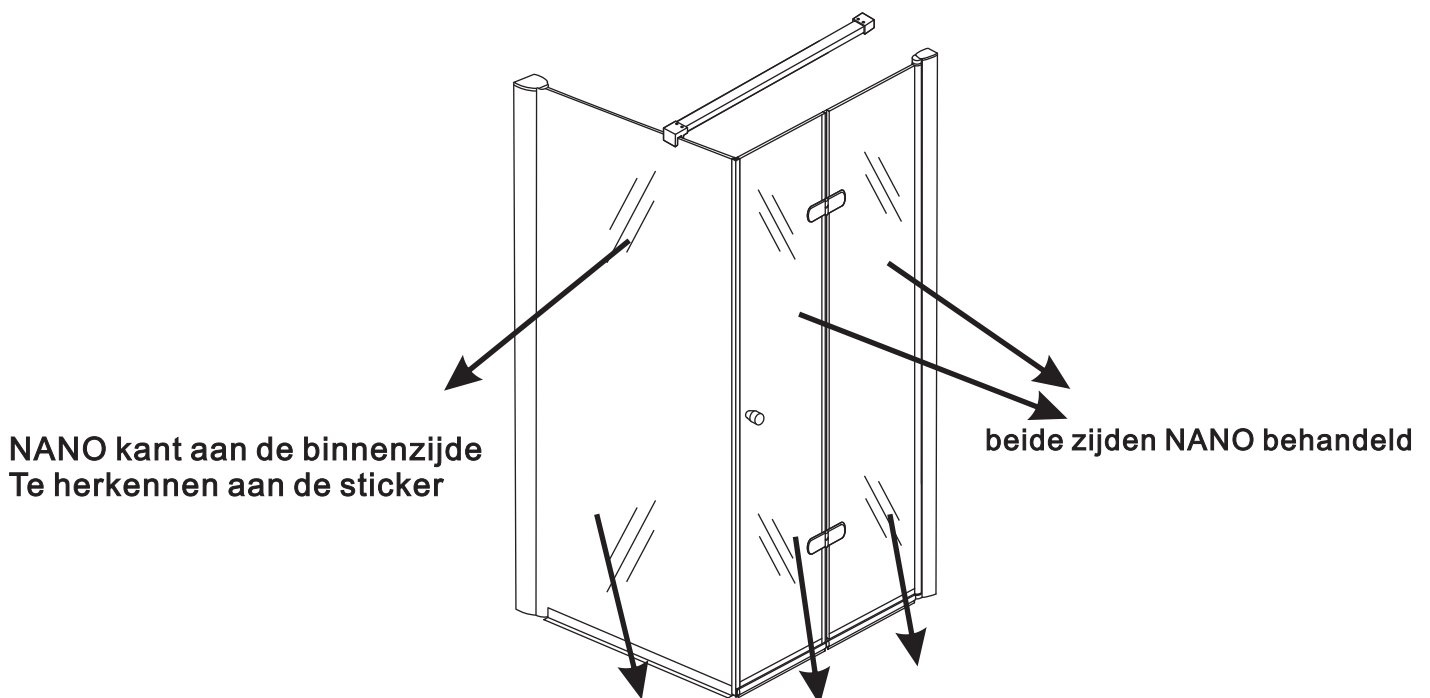

Voorzie alleen de buitenzijde van de cabine van siliconenkit.

3

20.3724 / 20.3725

+

20.3805 / 20.3806 / 20.3807 / 20.3810 /
20.3809 / 20.3811 / 20.3814 / 20.3812
/ 20.3818 / 20.3813

1000x (500-1400) x2020mm

Zonder NANO

NANO

NANO garantie: 2 jaar bij normaal gebruik

LET OP: gebruik geen grove scherpe voorwerpen, zoals schuursponsjes of staalwol om het glas schoon te maken.

1

3

5

The length of the bar is 950mm, You should cut the length according the size you installed.