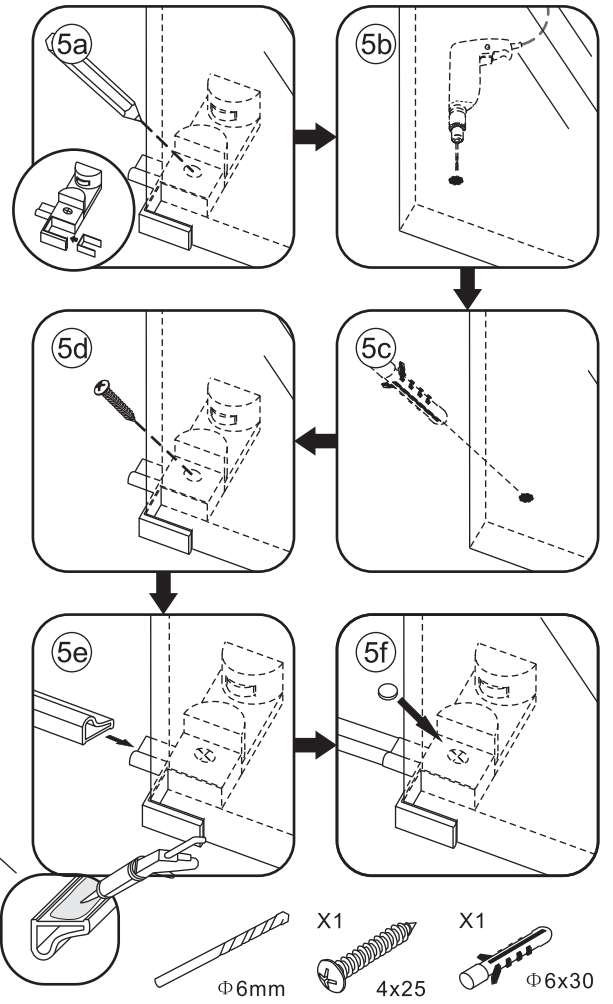

INSTALLATIE VOORSCHRIFT

DOUCHEDEUR IN NIS met NANO behandeld glas

1100(1080-1100)x2000mm

Zonder NANO

NANO

beide zijden NANO behandeld

beide zijden NANO behandeld

beide zijden NANO behandeld

3

Verwijder de zwarte hoekbeschermers pas als de cabine helemaal is geïnstalleerd!

5

Φ 3mm

X2

4x16

**Voorzie alleen de
buitenzijde van de
cabine van siliconenkit.**

24 uur