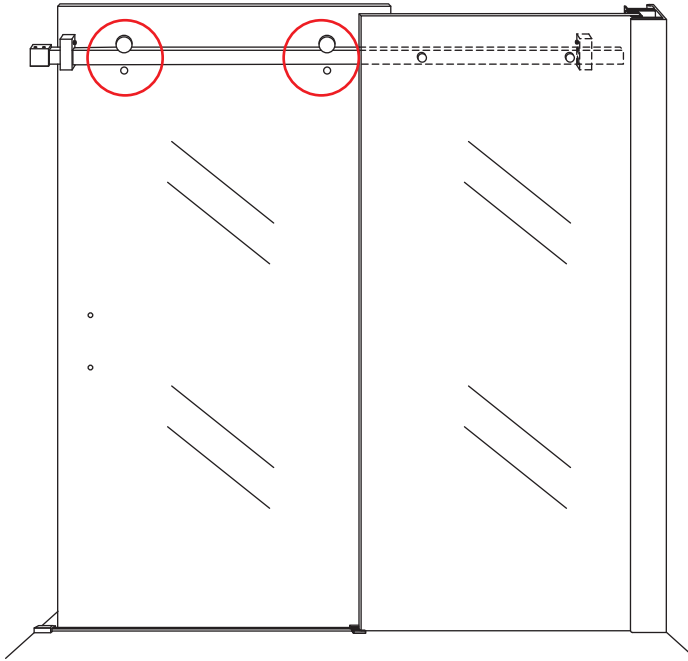

INSTALLATIE VOORSCHRIFT

DOUCHEDEUR IN NIS met NANO behandeld glas

1100(1080-1100)x2000mm

Zonder NANO

NANO

beide zijden NANO behandeld

beide zijden NANO behandeld

beide zijden NANO behandeld

3

Verwijder de zwarte hoekbeschermers pas als de cabine helemaal is geïnstalleerd!

5

Φ 3mm

X2

4x16

**Voorzie alleen de
buitenzijde van de
cabine van siliconenkit.**

24 uur