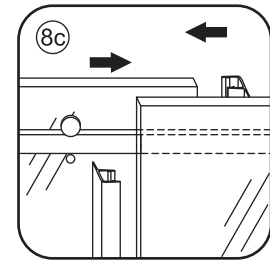

3

Verwijder de zwarte hoekbeschermers pas als de cabine helemaal is geïnstalleerd!

5

Φ 3mm

X2

4x16

**Voorzie alleen de
buitenzijde van de
cabine van siliconenkit.**

24 uur