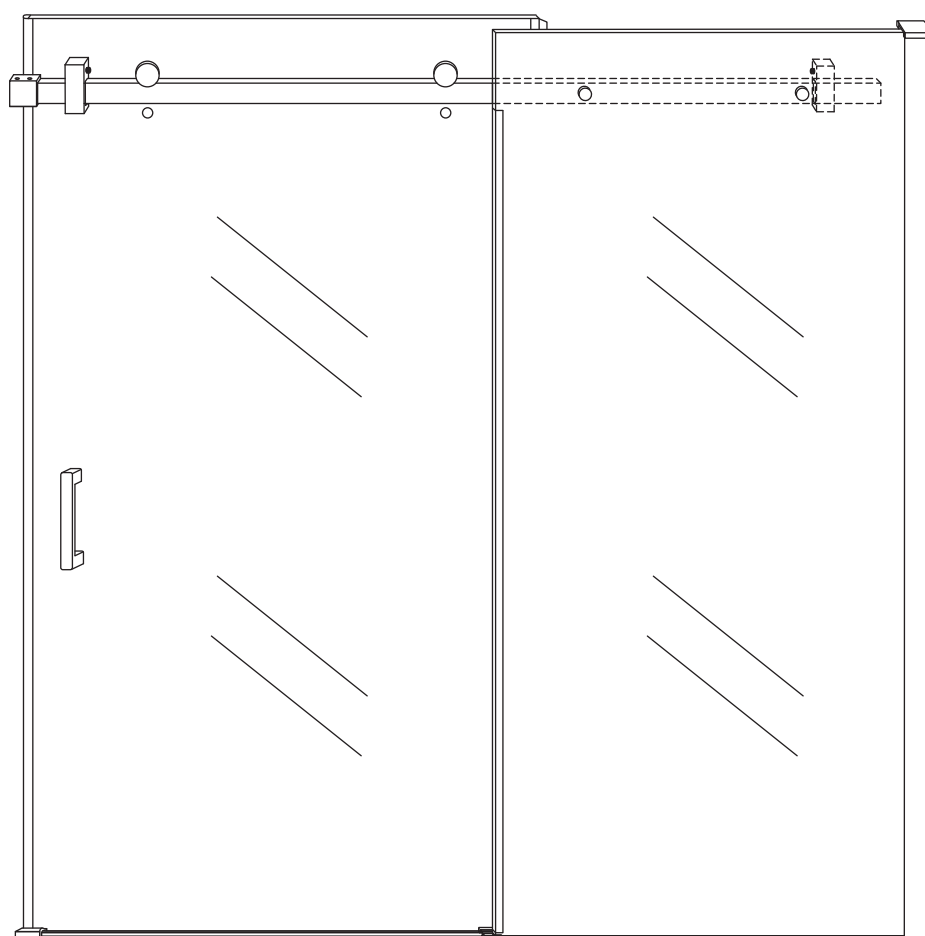

INSTALLATIE VOORSCHRIFT

DOUCHEDEUR IN NIS met NANO behandeld glas

1100(1080-1100)x2000mm

Zonder NANO

NANO

beide zijden NANO behandeld

beide zijden NANO behandeld

beide zijden NANO behandeld