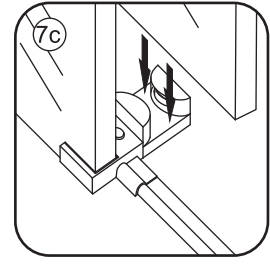

INSTALLATIE VOORSCHRIFT

DOUCHEDEUR IN NIS met NANO behandeld glas

1100(1080-1100)x2000mm

Zonder NANO

NANO

beide zijden NANO behandeld

beide zijden NANO behandeld

beide zijden NANO behandeld

3

Verwijder de zwarte hoekbeschermers pas als de cabine helemaal is geïnstalleerd!

5

Φ 3mm

X2

4x16

**Voorzie alleen de
buitenzijde van de
cabine van siliconenkit.**

24 uur