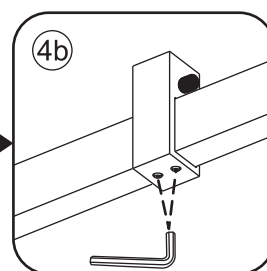

INSTALLATIE VOORSCHRIFT

DOUCHEDEUR IN NIS met NANO behandeld glas

1100(1080-1100)x2000mm

Zonder NANO

NANO

beide zijden NANO behandeld

beide zijden NANO behandeld

beide zijden NANO behandeld

3

Verwijder de zwarte hoekbeschermers pas als de cabine helemaal is geïnstalleerd!

5

Φ 3mm

X2

4x16

**Voorzie alleen de
buitenzijde van de
cabine van siliconenkit.**

24 uur