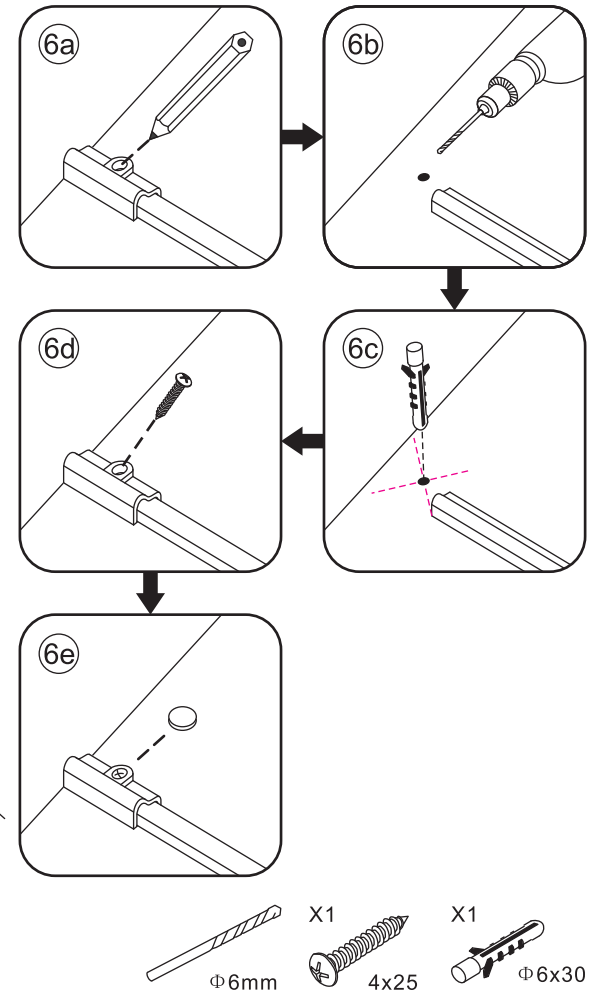

INSTALLATIE VOORSCHRIFT

DOUCHEDEUR IN NIS met NANO behandeld glas

1100(1080-1100)x2000mm

Zonder NANO

NANO

beide zijden NANO behandeld

beide zijden NANO behandeld

beide zijden NANO behandeld

3

Verwijder de zwarte hoekbeschermers pas als de cabine helemaal is geïnstalleerd!

5

Φ 3mm

X2

4x16

**Voorzie alleen de
buitenzijde van de
cabine van siliconenkit.**

24 uur