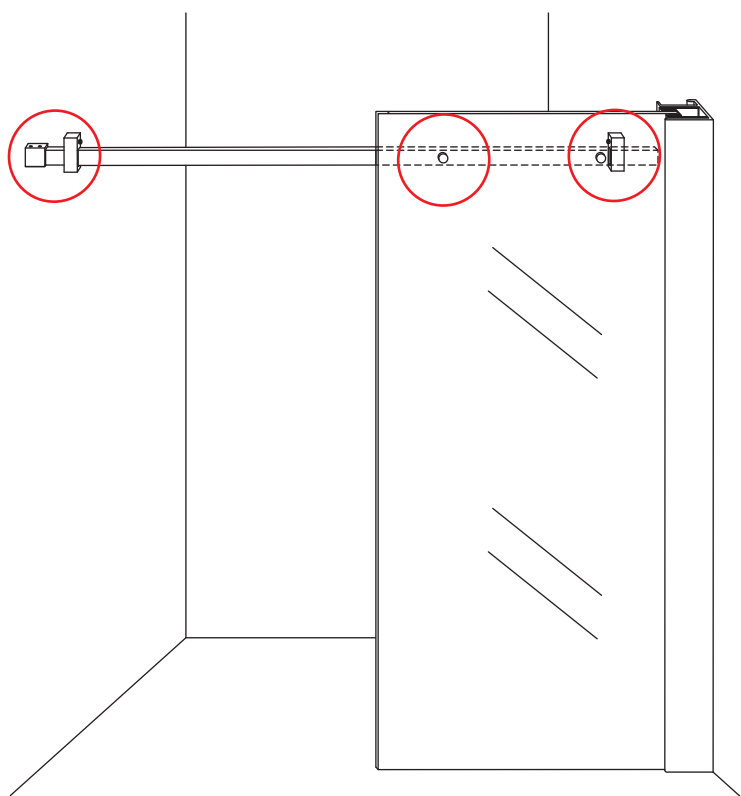

INSTALLATIE VOORSCHRIFT

DOUCHEDEUR IN NIS met NANO behandeld glas

1100(1080-1100)x2000mm

Zonder NANO

NANO

beide zijden NANO behandeld

beide zijden NANO behandeld

beide zijden NANO behandeld

3

Verwijder de zwarte hoekbeschermers pas als de cabine helemaal is geïnstalleerd!

5

Φ 3mm

X2

4x16

**Voorzie alleen de
buitenzijde van de
cabine van siliconenkit.**

24 uur