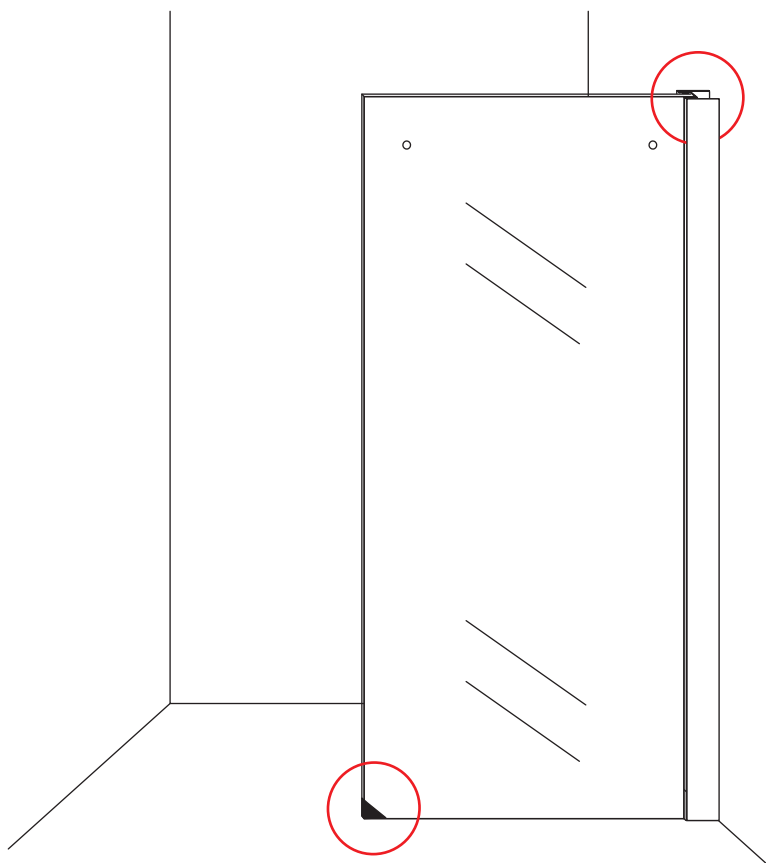

INSTALLATIE VOORSCHRIFT

DOUCHEDEUR IN NIS met NANO behandeld glas

1100(1080-1100)x2000mm

Zonder NANO

NANO

beide zijden NANO behandeld

beide zijden NANO behandeld

beide zijden NANO behandeld

3

Verwijder de zwarte hoekbeschermers pas als de cabine helemaal is geïnstalleerd!

5

Φ 3mm

X2

4x16

**Voorzie alleen de
buitenzijde van de
cabine van siliconenkit.**

24 uur