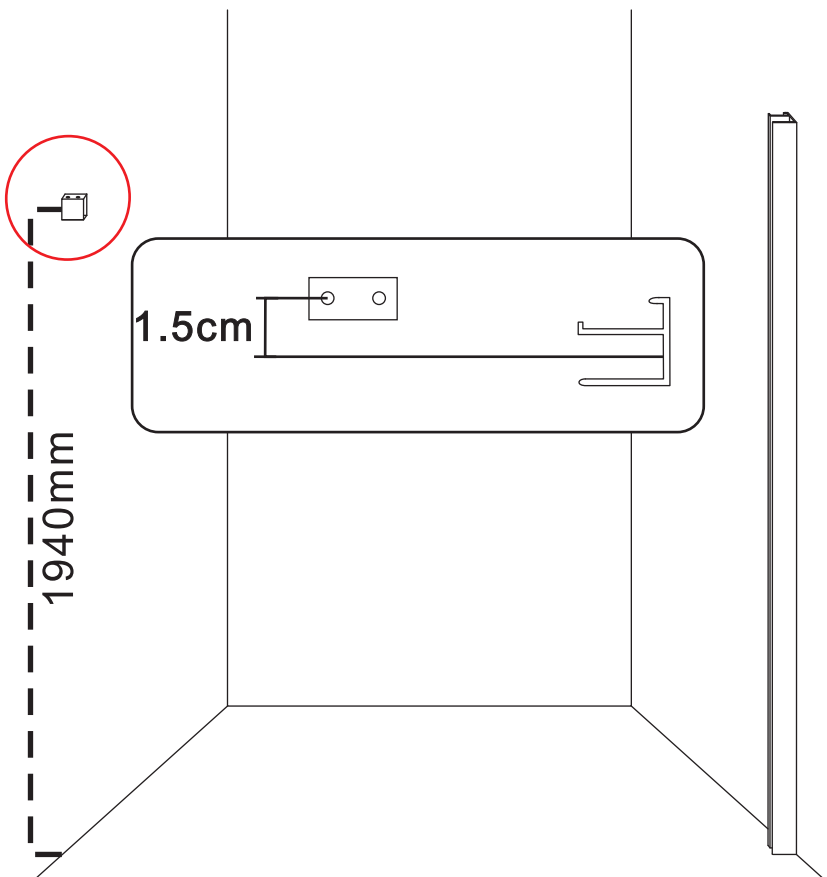

INSTALLATIE VOORSCHRIFT

DOUCHEDEUR IN NIS met NANO behandeld glas

1100(1080-1100)x2000mm

Zonder NANO

NANO

beide zijden NANO behandeld

beide zijden NANO behandeld

beide zijden NANO behandeld

3

Verwijder de zwarte hoekbeschermers pas als de cabine helemaal is geïnstalleerd!

5

Φ 3mm

X2

4x16

**Voorzie alleen de
buitenzijde van de
cabine van siliconenkit.**

24 uur