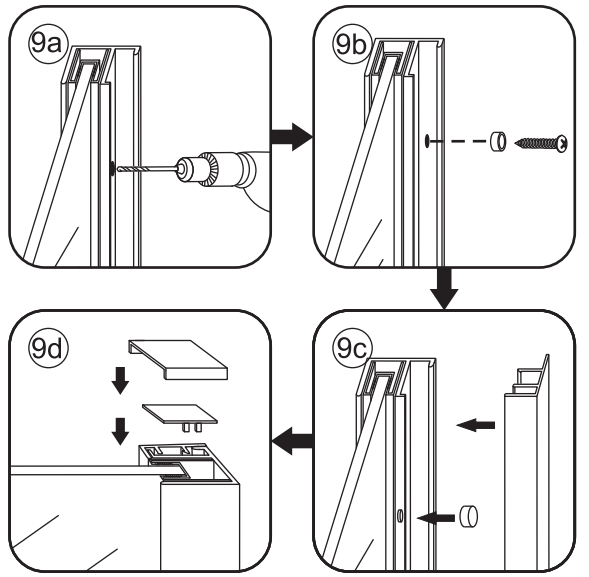

INSTALLATIE VOORSCHRIFT

DOUCHEDEUR IN NIS met NANO behandeld glas

1100(1080-1100)x2000mm

Zonder NANO

NANO

beide zijden NANO behandeld

beide zijden NANO behandeld

beide zijden NANO behandeld

3

Verwijder de zwarte hoekbeschermers pas als de cabine helemaal is geïnstalleerd!

5

Φ 3mm

X2

4x16

**Voorzie alleen de
buitenzijde van de
cabine van siliconenkit.**

24 uur