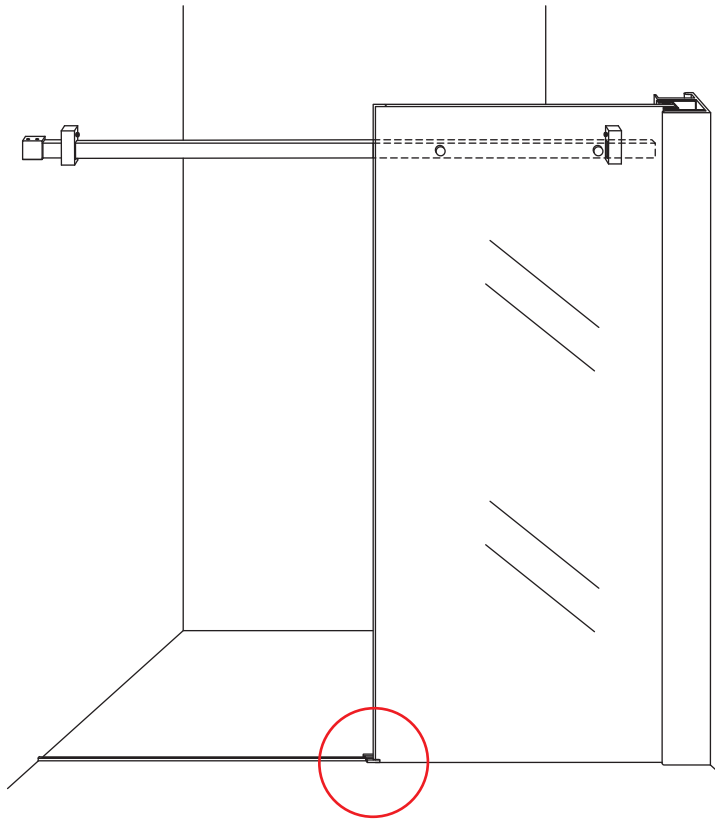

INSTALLATIE VOORSCHRIFT

DOUCHEDEUR IN NIS met NANO behandeld glas

1100(1080-1100)x2000mm

Zonder NANO

NANO

beide zijden NANO behandeld

beide zijden NANO behandeld

beide zijden NANO behandeld

3

Verwijder de zwarte hoekbeschermers pas als de cabine helemaal is geïnstalleerd!

5

Φ 3mm

X2

4x16

**Voorzie alleen de
buitenzijde van de
cabine van siliconenkit.**

24 uur