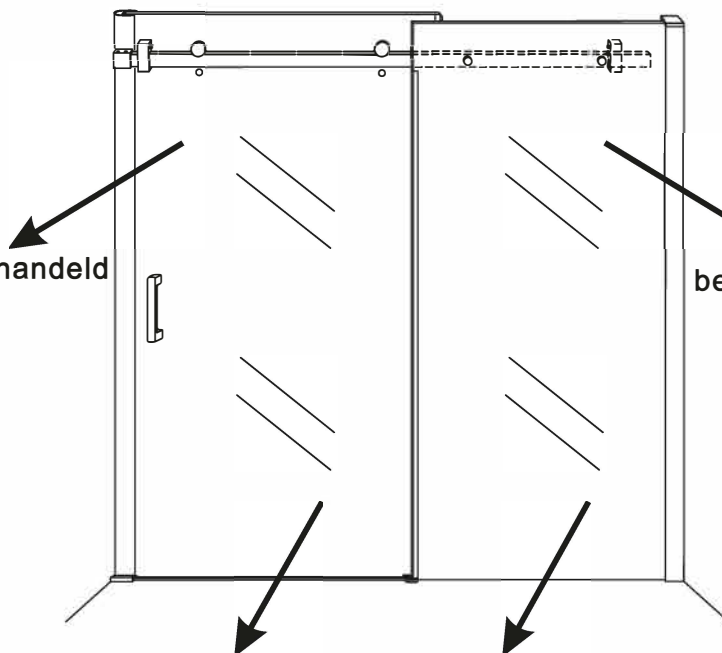

INSTALLATIE VOORSCHRIFT

DOUCHEDEUR IN NIS met NANO behandeld glas

1100(1080-1100)x2000mm

Zonder NANO

NANO

beide zijden NANO behandeld

beide zijden NANO behandeld

beide zijden NANO behandeld