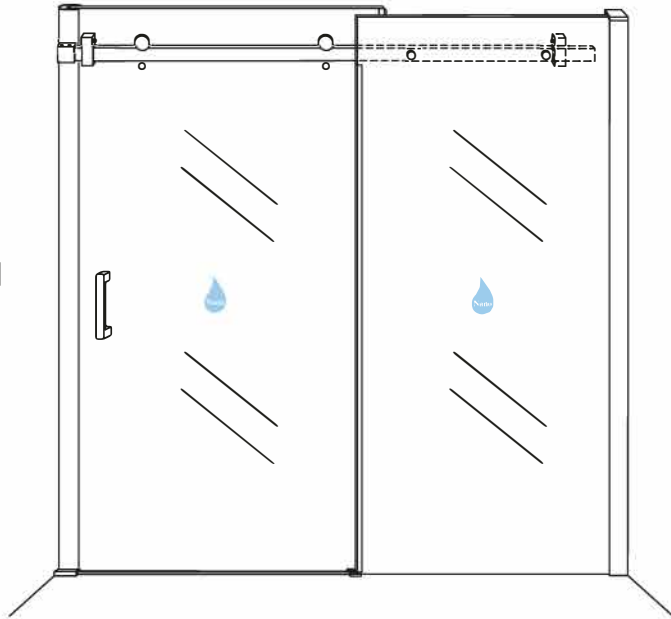

INSTALLATIE VOORSCHRIFT

DOUCHEDEUR IN NIS met NANO behandeld glas

1100(1080-1100)x2000mm

Zonder NANO

NANO

beide zijden NANO behandeld

beide zijden NANO behandeld

beide zijden NANO behandeld

3

Verwijder de zwarte hoekbeschermers pas als de cabine helemaal is geïnstalleerd!

5

Φ 3mm

X2

4x16

**Voorzie alleen de
buitenzijde van de
cabine van siliconenkit.**

24 uur