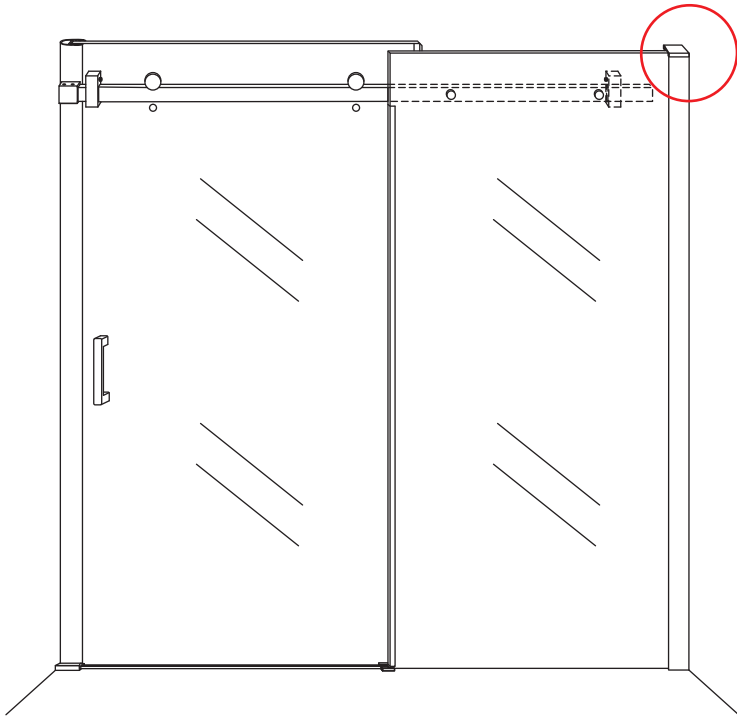

INSTALLATIE VOORSCHRIFT

DOUCHEDEUR IN NIS met NANO behandeld glas

1100(1080-1100)x2000mm

Zonder NANO

NANO

beide zijden NANO behandeld

beide zijden NANO behandeld

beide zijden NANO behandeld

3

Verwijder de zwarte hoekbeschermers pas als de cabine helemaal is geïnstalleerd!

5

Φ 3mm

X2

4x16

**Voorzie alleen de
buitenzijde van de
cabine van siliconenkit.**

24 uur