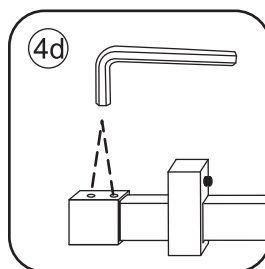

INSTALLATIE VOORSCHRIFT

DOUCHEDEUR IN NIS met NANO behandeld glas

1100(1080-1100)x2000mm

Zonder NANO

NANO

beide zijden NANO behandeld

beide zijden NANO behandeld

beide zijden NANO behandeld

3

Verwijder de zwarte hoekbeschermers pas als de cabine helemaal is geïnstalleerd!

5

Φ 3mm

X2

4x16

**Voorzie alleen de
buitenzijde van de
cabine van siliconenkit.**

24 uur