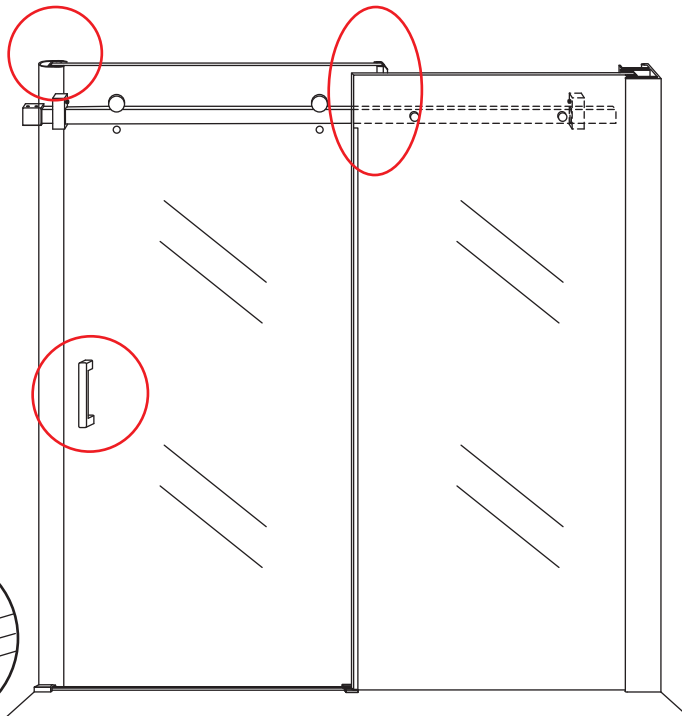

INSTALLATIE VOORSCHRIFT

DOUCHEDEUR IN NIS met NANO behandeld glas

1100(1080-1100)x2000mm

Zonder NANO

NANO

beide zijden NANO behandeld

beide zijden NANO behandeld

beide zijden NANO behandeld

3

Verwijder de zwarte hoekbeschermers pas als de cabine helemaal is geïnstalleerd!

5

Φ 3mm

X2

4x16

**Voorzie alleen de
buitenzijde van de
cabine van siliconenkit.**

24 uur