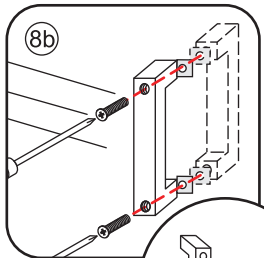

3

Verwijder de zwarte hoekbeschermers pas als de cabine helemaal is geïnstalleerd!

5

Φ 3mm

X2

4x16

**Voorzie alleen de
buitenzijde van de
cabine van siliconenkit.**

24 uur