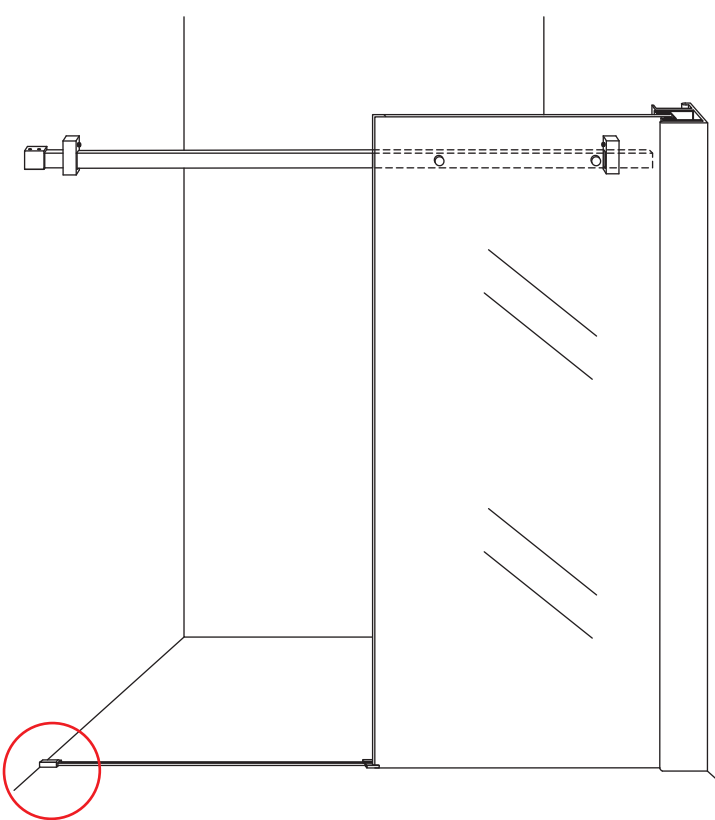

INSTALLATIE VOORSCHRIFT

DOUCHEDEUR IN NIS met NANO behandeld glas

1100(1080-1100)x2000mm

Zonder NANO

NANO

beide zijden NANO behandeld

beide zijden NANO behandeld

beide zijden NANO behandeld

3

Verwijder de zwarte hoekbeschermers pas als de cabine helemaal is geïnstalleerd!

5

Φ 3mm

X2

4x16

**Voorzie alleen de
buitenzijde van de
cabine van siliconenkit.**

24 uur