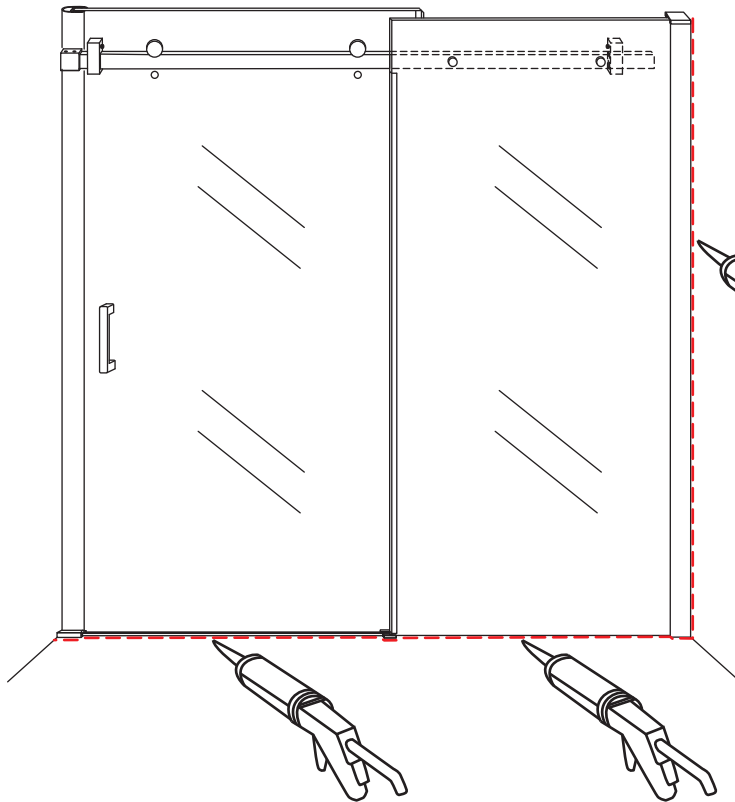

INSTALLATIE VOORSCHRIFT

DOUCHEDEUR IN NIS met NANO behandeld glas

1100(1080-1100)x2000mm

Zonder NANO

NANO

beide zijden NANO behandeld

beide zijden NANO behandeld

beide zijden NANO behandeld

3

Verwijder de zwarte hoekbeschermers pas als de cabine helemaal is geïnstalleerd!

5

Φ 3mm

X2

4x16

**Voorzie alleen de
buitenzijde van de
cabine van siliconenkit.**

24 uur