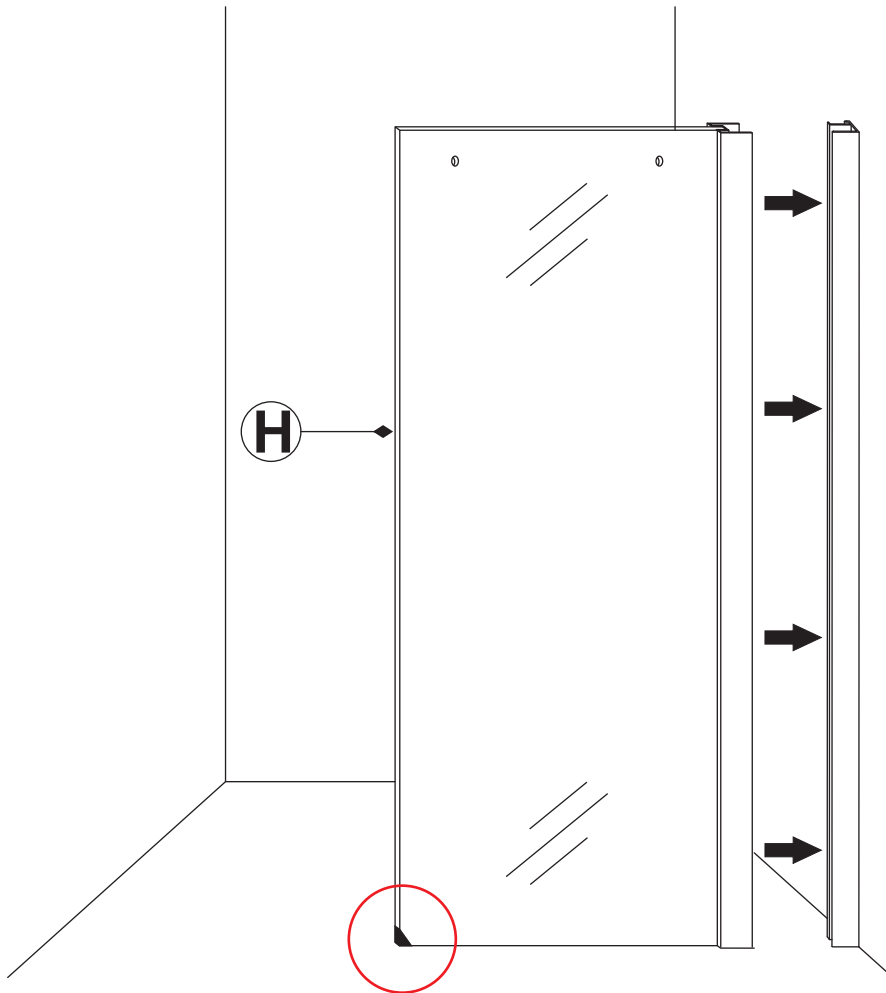

5

Verwijder de zwarte hoekbeschermers pas als de cabine helemaal is geïnstalleerd!