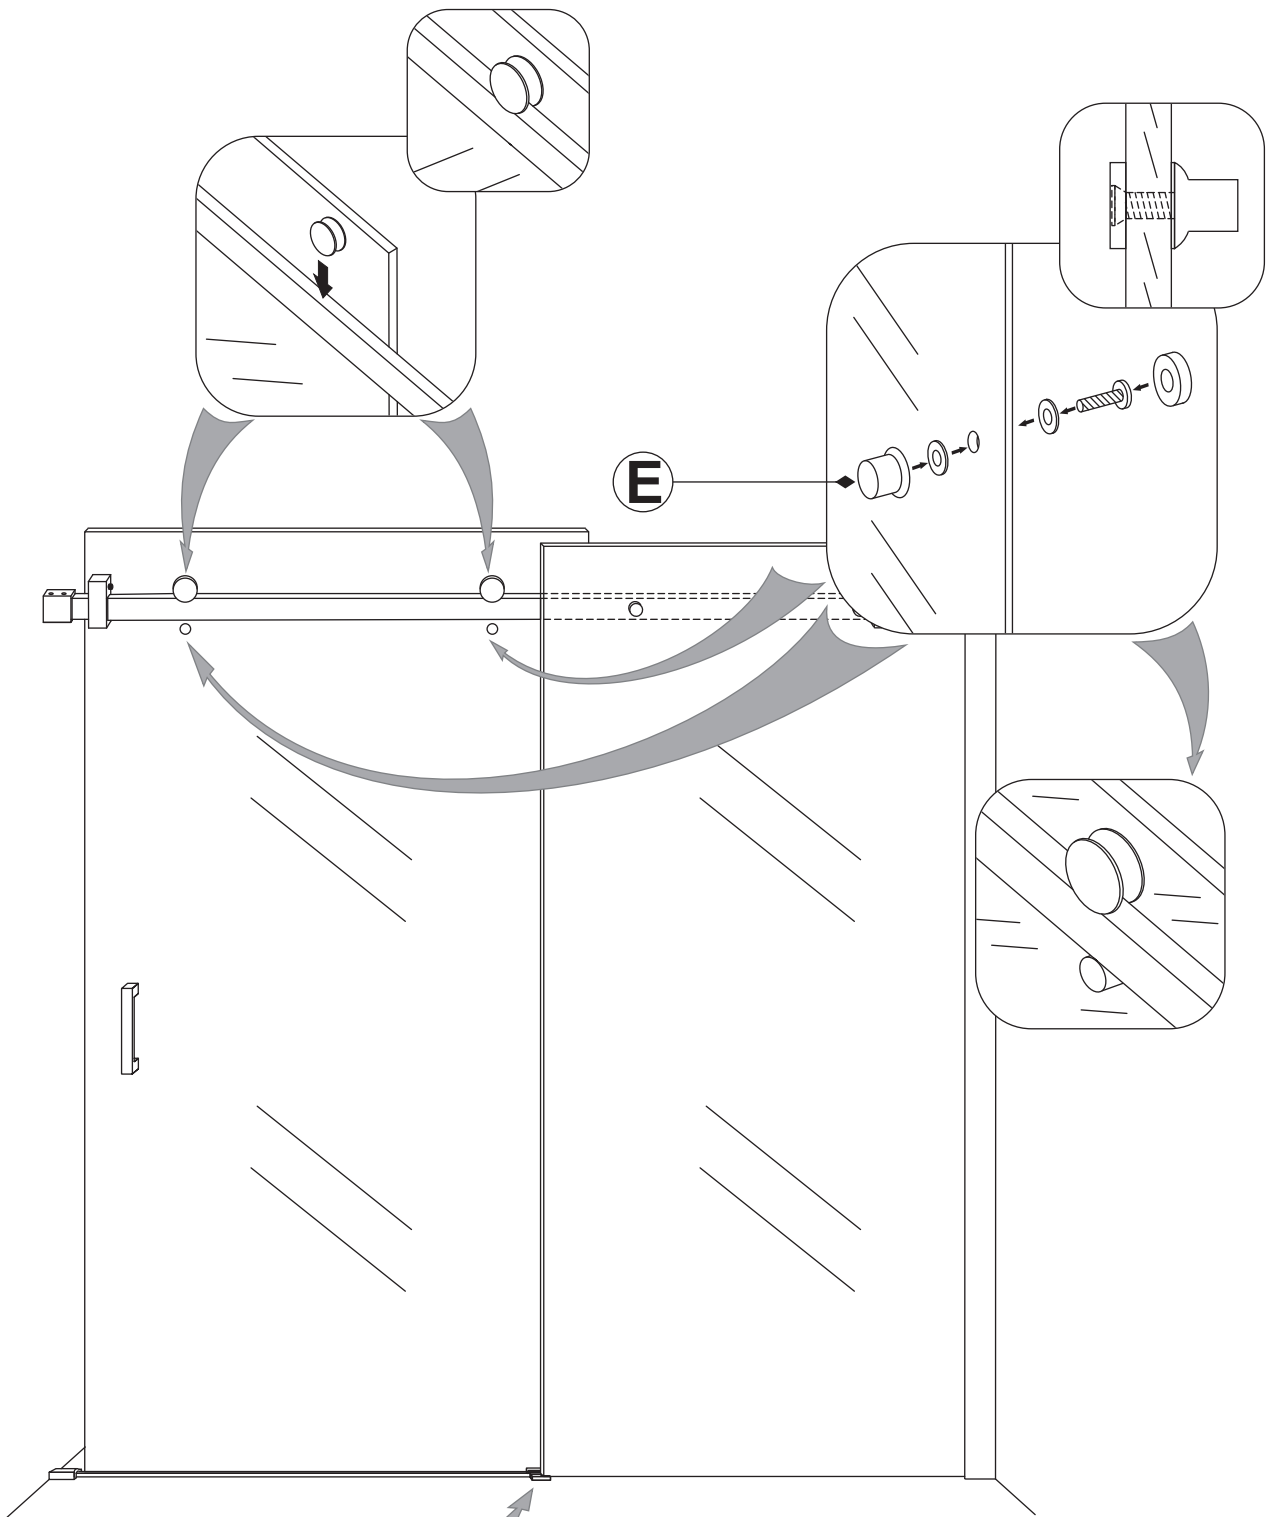

INSTALLATIE VOORSCHRIFT

DOUCHEDEUR IN NIS met NANO behandeld glas

1200x2000mm
(1180-1200) x2000mm

Zonder NANO

NANO

beide zijden NANO behandeld

beide zijden NANO behandeld

beide zijden NANO behandeld

Φ6mm

3

4x25

4

P

5

**Voorzie alleen de
buitenzijde van de
cabine van siliconenkit.**