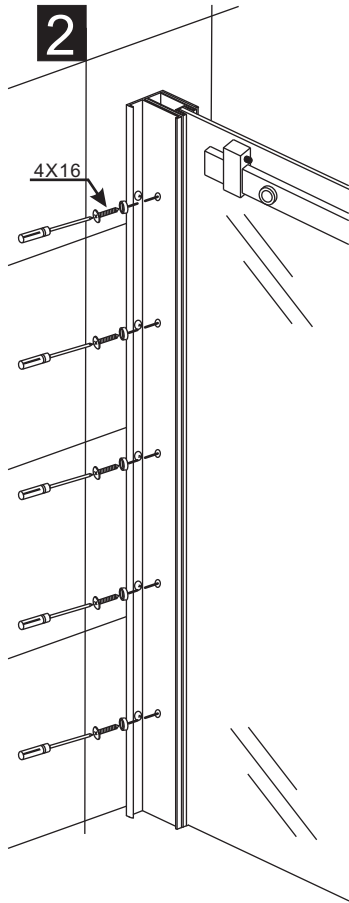

INSTALLATIE VOORSCHRIFT

DOUCHEDEUR IN NIS met NANO behandeld glas

1200x2000mm
(1180-1200) x2000mm

Zonder NANO

NANO

beide zijden NANO behandeld

beide zijden NANO behandeld

beide zijden NANO behandeld

Φ6mm

3

4x25

4

P

5

**Voorzie alleen de
buitenzijde van de
cabine van siliconenkit.**