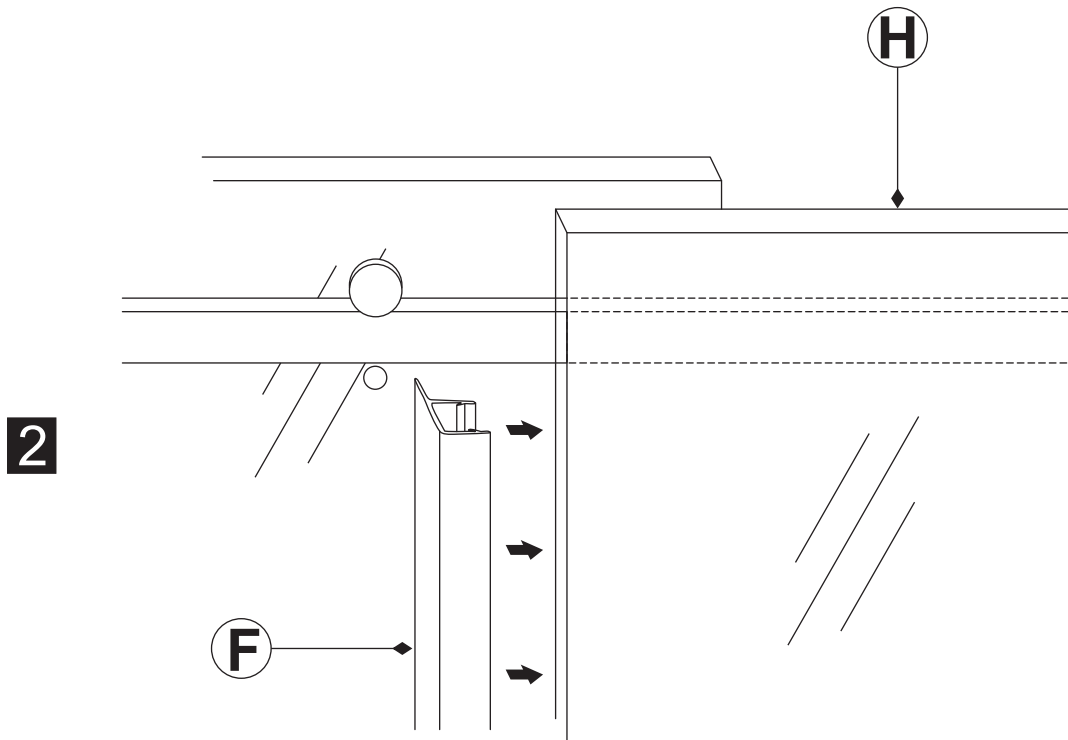

Φ6mm

3

4x25

4

P

5

**Voorzie alleen de
buitenzijde van de
cabine van siliconenkit.**