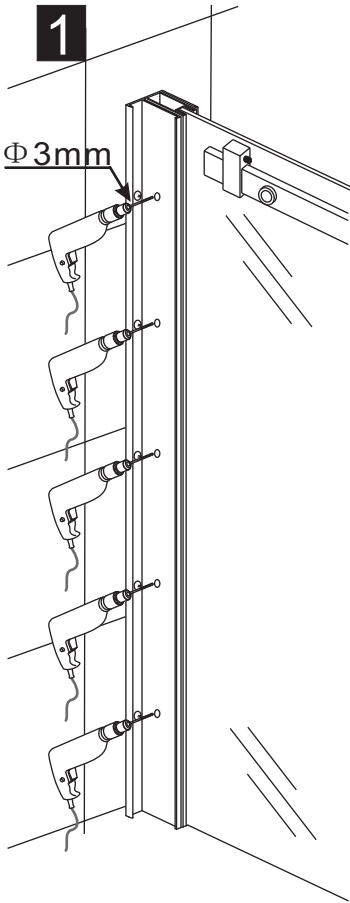

INSTALLATIE VOORSCHRIFT

DOUCHEDEUR IN NIS met NANO behandeld glas

1200x2000mm
(1180-1200) x2000mm

Zonder NANO

NANO

beide zijden NANO behandeld

beide zijden NANO behandeld

beide zijden NANO behandeld

Φ6mm

3

4x25

4

P

5

**Voorzie alleen de
buitenzijde van de
cabine van siliconenkit.**