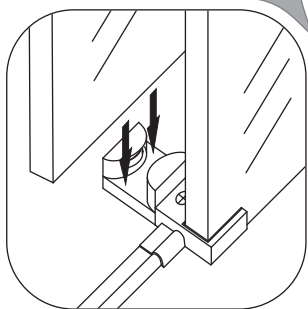

Φ6mm

3

4x25

4

P

5

**Voorzie alleen de
buitenzijde van de
cabine van siliconenkit.**