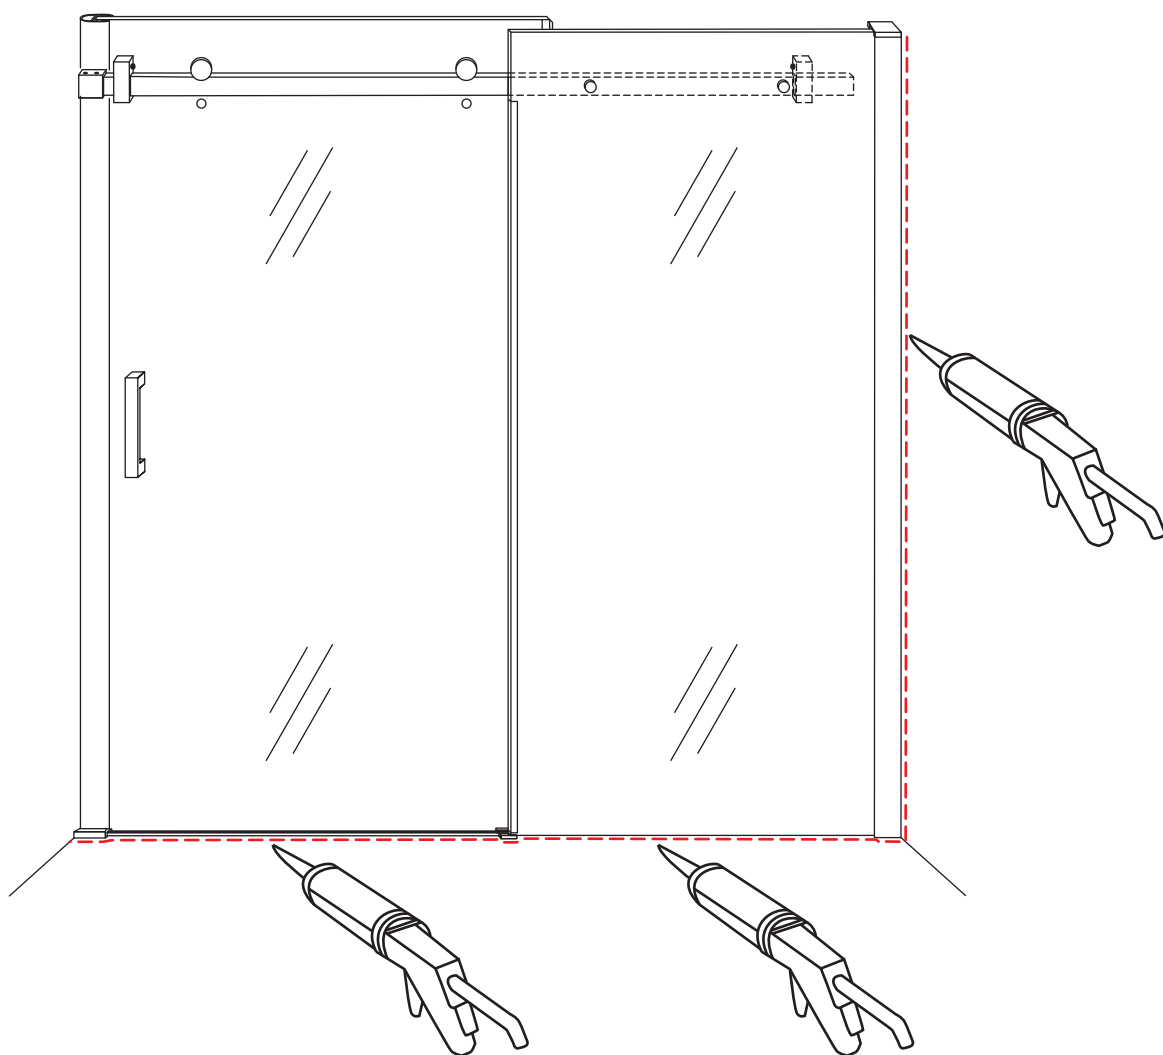

INSTALLATIE VOORSCHRIFT

DOUCHEDEUR IN NIS met NANO behandeld glas

1200x2000mm
(1180-1200) x2000mm

Zonder NANO

NANO

beide zijden NANO behandeld

beide zijden NANO behandeld

beide zijden NANO behandeld

Φ6mm

3

4x25

4

P

5

**Voorzie alleen de
buitenzijde van de
cabine van siliconenkit.**