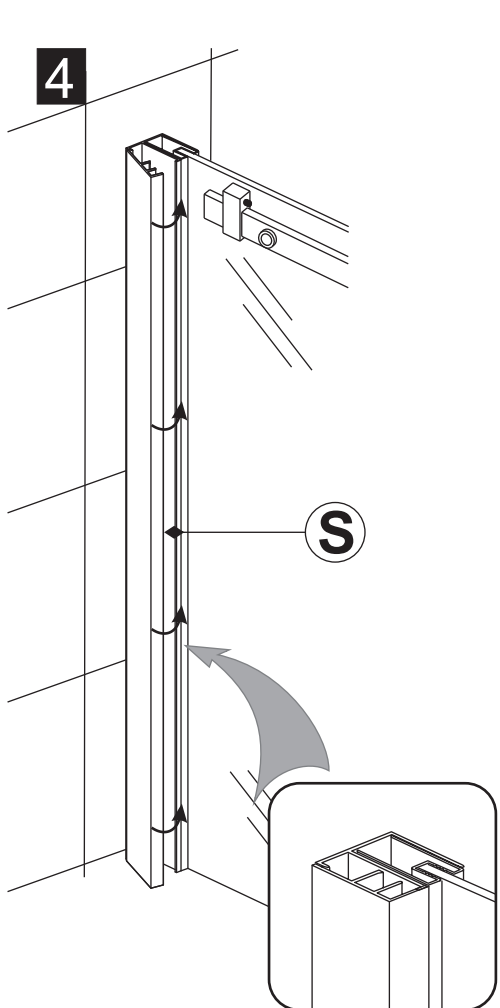

INSTALLATIE VOORSCHRIFT

DOUCHEDEUR IN NIS met NANO behandeld glas

1200x2000mm
(1180-1200) x2000mm

Zonder NANO

NANO

beide zijden NANO behandeld

beide zijden NANO behandeld

beide zijden NANO behandeld

Φ6mm

3

4x25

4

P

5

**Voorzie alleen de
buitenzijde van de
cabine van siliconenkit.**