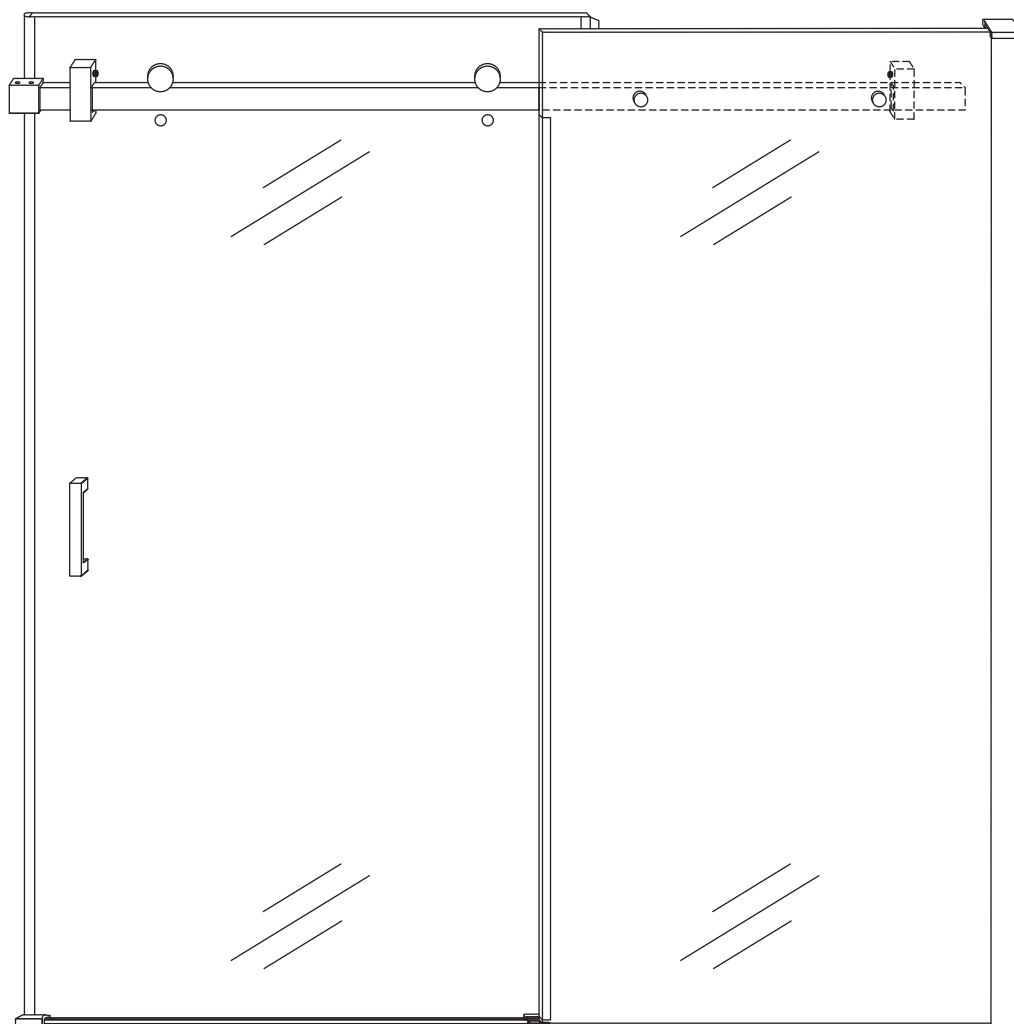

INSTALLATIE VOORSCHRIFT

DOUCHEDEUR IN NIS met NANO behandeld glas

1200x2000mm
(1180-1200) x2000mm

Zonder NANO

NANO

beide zijden NANO behandeld

beide zijden NANO behandeld

beide zijden NANO behandeld

Φ6mm

3

4x25

4

P

5

**Voorzie alleen de
buitenzijde van de
cabine van siliconenkit.**