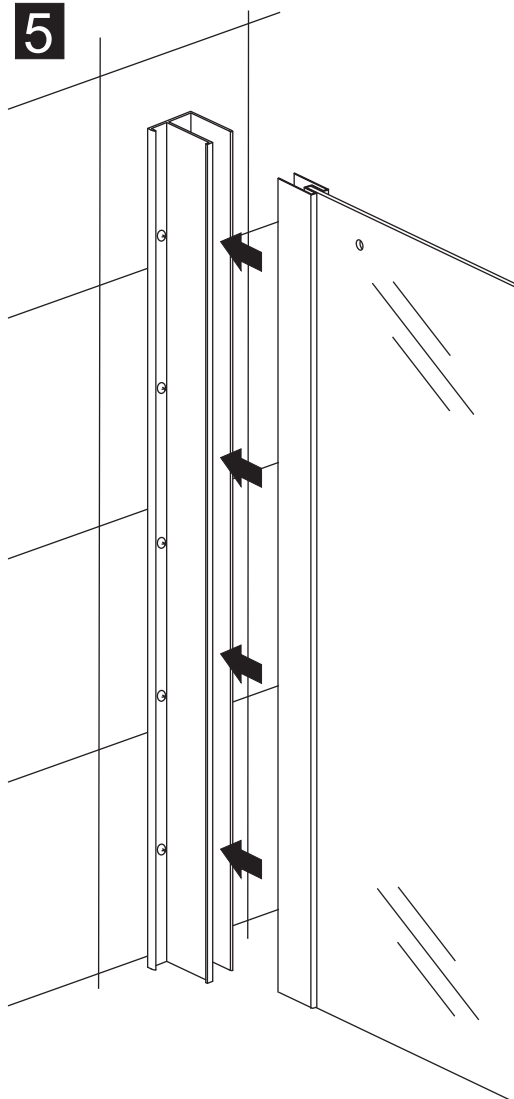

5

Verwijder de zwarte hoekbeschermers pas als de cabine helemaal is geïnstalleerd!