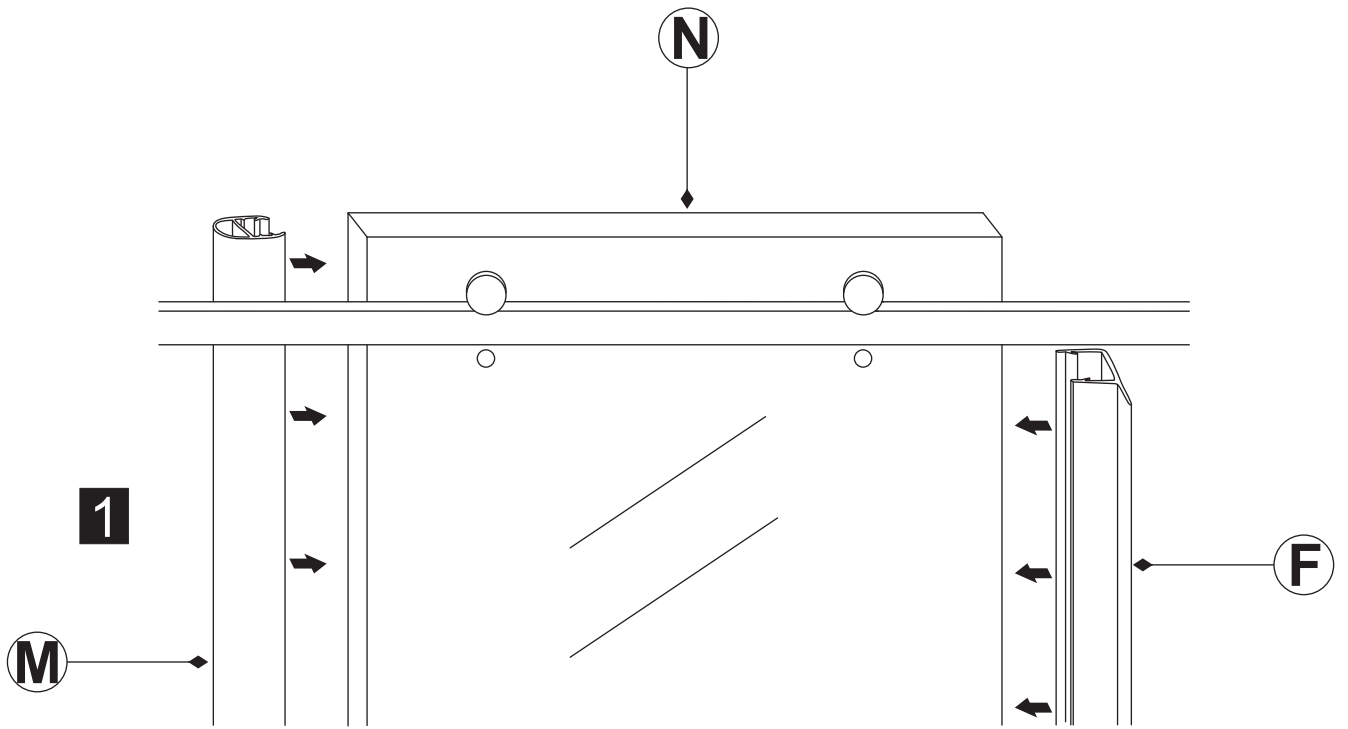

Φ6mm

3

4x25

4

P

5

**Voorzie alleen de
buitenzijde van de
cabine van siliconenkit.**