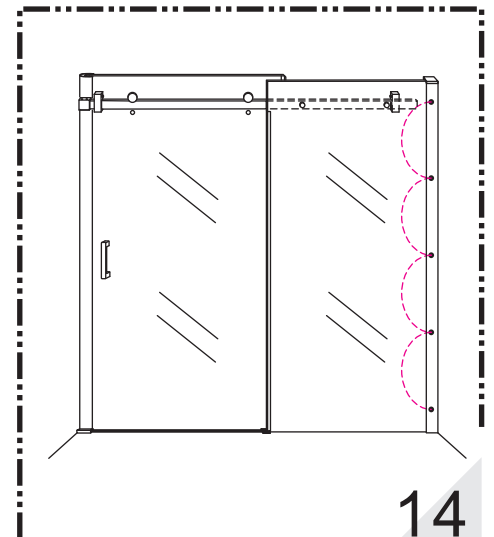

INSTALLATIE VOORSCHRIFT

DOUCHEDEUR IN NIS met NANO behandeld glas

1200x2000mm
(1180-1200) x2000mm

Zonder NANO

NANO

beide zijden NANO behandeld

beide zijden NANO behandeld

beide zijden NANO behandeld

Φ6mm

3

4x25

4

P

5

**Voorzie alleen de
buitenzijde van de
cabine van siliconenkit.**