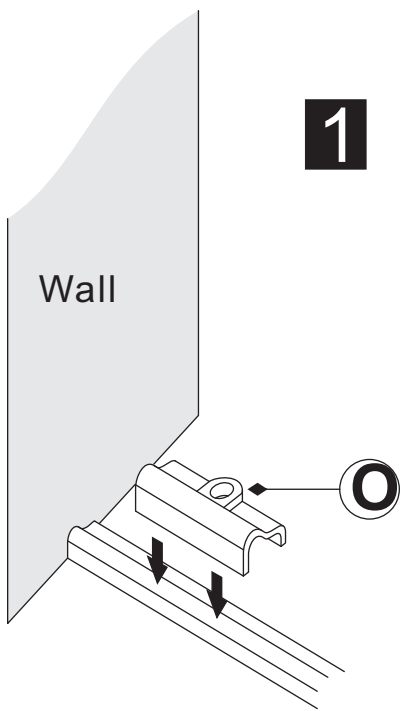

INSTALLATIE VOORSCHRIFT

DOUCHEDEUR IN NIS met NANO behandeld glas

1200x2000mm
(1180-1200) x2000mm

Zonder NANO

NANO

beide zijden NANO behandeld

beide zijden NANO behandeld

beide zijden NANO behandeld

Φ6mm

3

4x25

4

P

5

**Voorzie alleen de
buitenzijde van de
cabine van siliconenkit.**