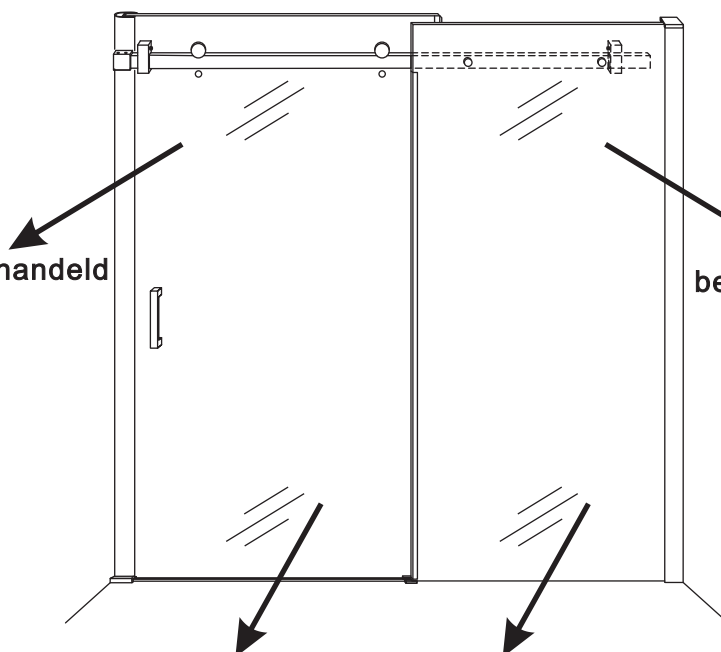

INSTALLATIE VOORSCHRIFT

DOUCHEDEUR IN NIS met NANO behandeld glas

1200x2000mm
(1180-1200) x2000mm

Zonder NANO

NANO

beide zijden NANO behandeld

beide zijden NANO behandeld

beide zijden NANO behandeld