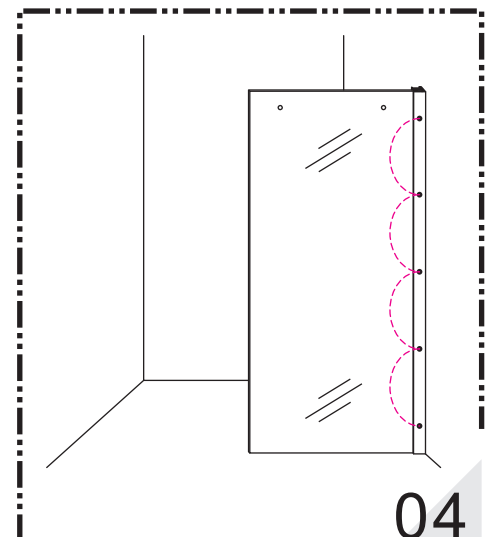

Verwijder de zwarte hoekbeschermers pas als de cabine helemaal is geïnstalleerd!