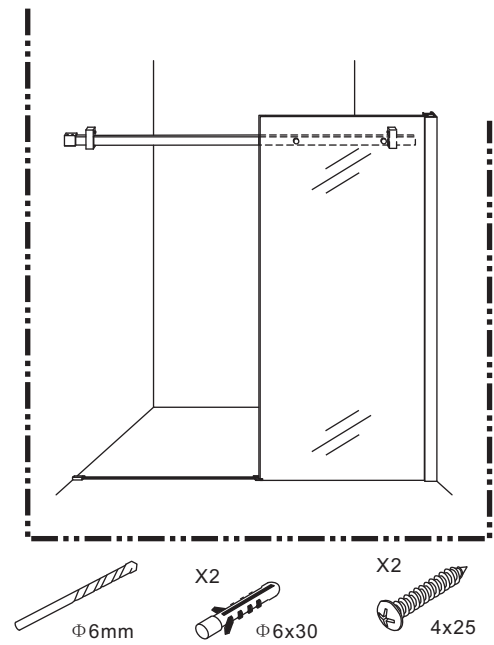

INSTALLATIE VOORSCHRIFT

DOUCHEDEUR IN NIS met NANO behandeld glas

1200x2000mm
(1180-1200) x2000mm

Zonder NANO

NANO

beide zijden NANO behandeld

beide zijden NANO behandeld

beide zijden NANO behandeld

Φ6mm

3

4x25

4

P

5

**Voorzie alleen de
buitenzijde van de
cabine van siliconenkit.**