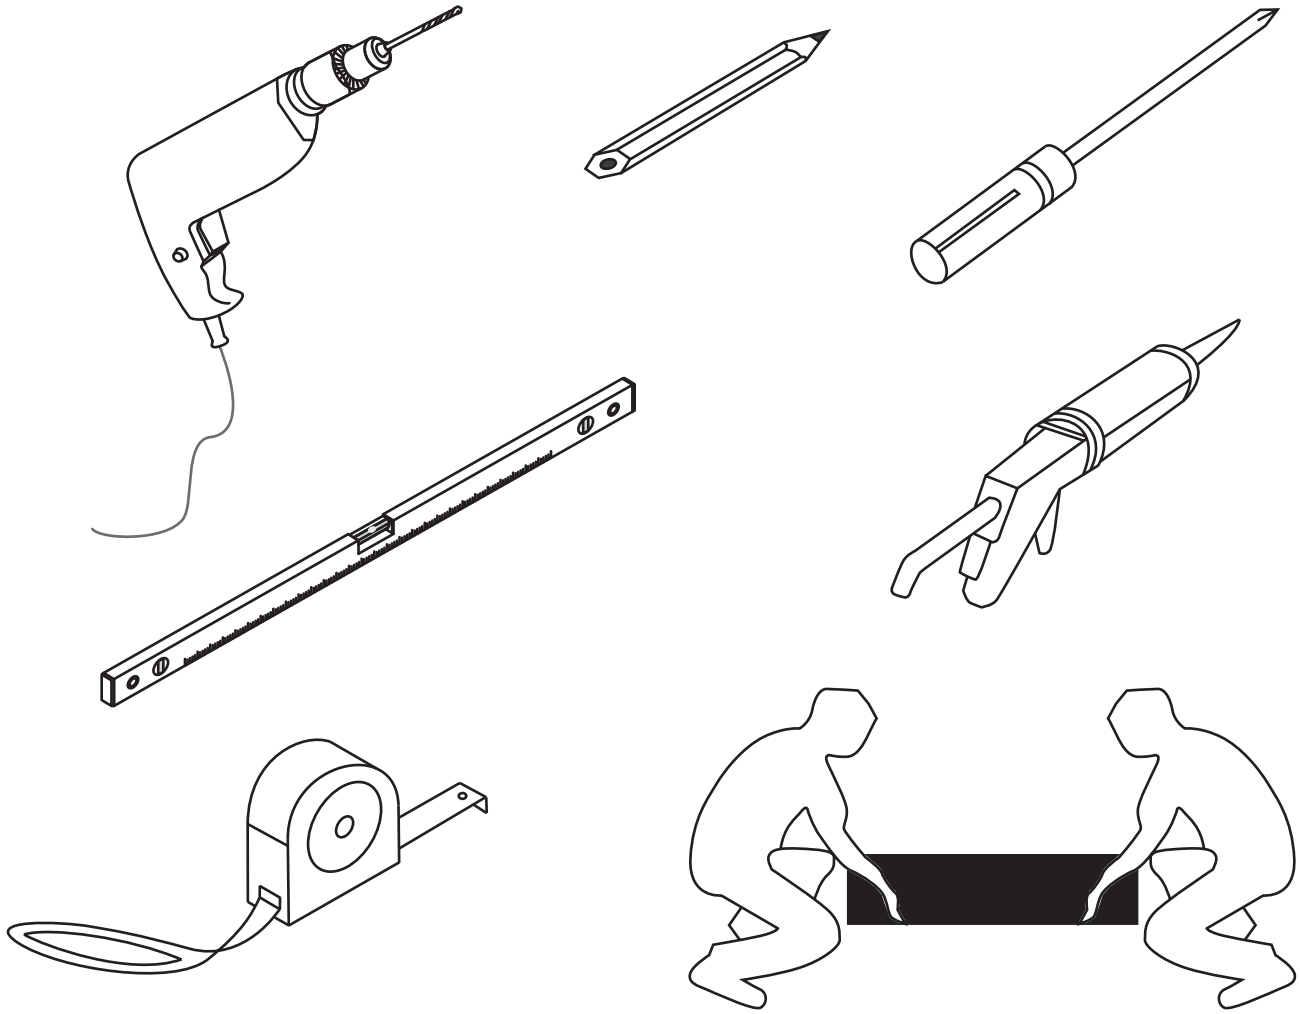

INSTALLATIE VOORSCHRIFT

DOUCHEDEUR IN NIS met NANO behandeld glas

1200x2000mm
(1180-1200) x2000mm

Zonder NANO

NANO

beide zijden NANO behandeld

beide zijden NANO behandeld

beide zijden NANO behandeld

NANO garantie: 5 jaar bij normaal gebruik

LET OP: gebruik geen grove scherpe voorwerpen, zoals schuursponsjes of staalwol om het glas schoon te maken.

5

Verwijder de zwarte hoekbeschermers pas als de cabine helemaal is geïnstalleerd!