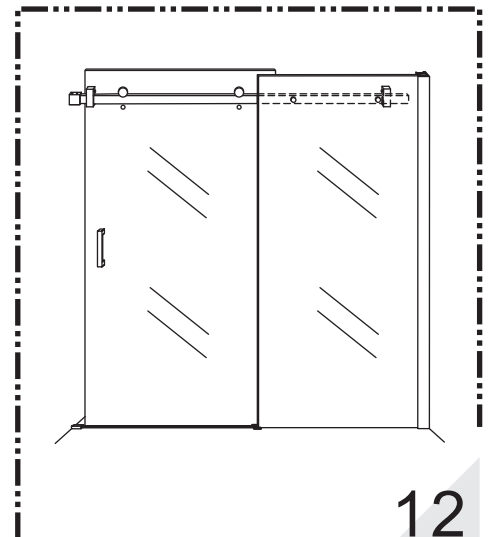

INSTALLATIE VOORSCHRIFT

DOUCHEDEUR IN NIS met NANO behandeld glas

1200x2000mm
(1180-1200) x2000mm

Zonder NANO

NANO

beide zijden NANO behandeld

beide zijden NANO behandeld

beide zijden NANO behandeld

Φ6mm

3

4x25

4

P

5

**Voorzie alleen de
buitenzijde van de
cabine van siliconenkit.**