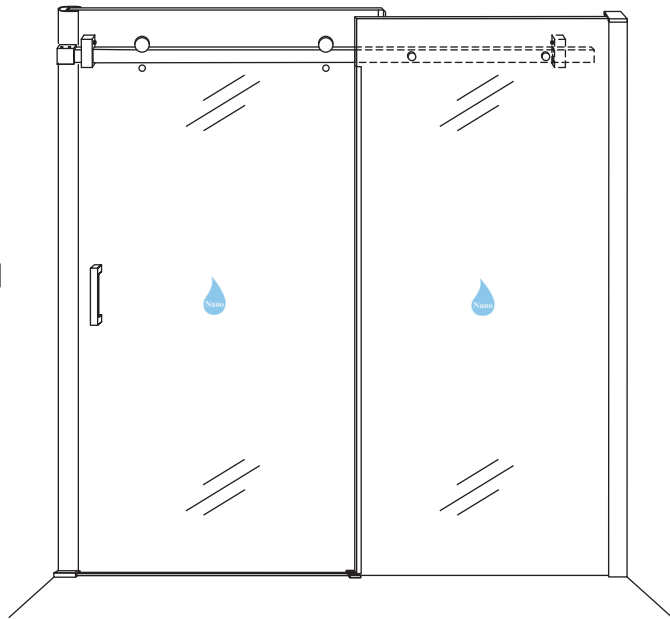

INSTALLATIE VOORSCHRIFT

DOUCHEDEUR IN NIS met NANO behandeld glas

1200x2000mm
(1180-1200) x2000mm

Zonder NANO

NANO

beide zijden NANO behandeld

beide zijden NANO behandeld

beide zijden NANO behandeld

Φ6mm

3

4x25

4

P

5

**Voorzie alleen de
buitenzijde van de
cabine van siliconenkit.**