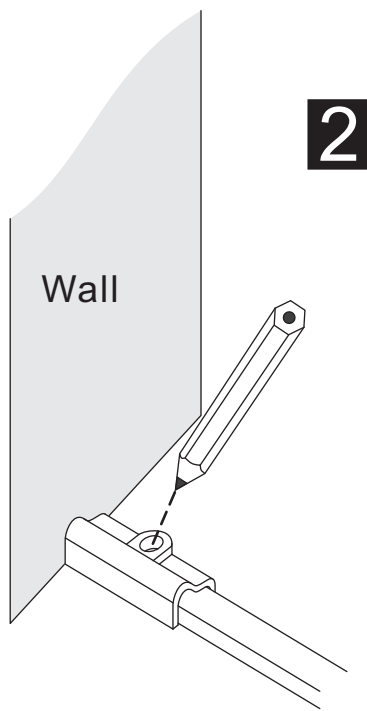

INSTALLATIE VOORSCHRIFT

DOUCHEDEUR IN NIS met NANO behandeld glas

1200x2000mm
(1180-1200) x2000mm

Zonder NANO

NANO

beide zijden NANO behandeld

beide zijden NANO behandeld

beide zijden NANO behandeld

Φ6mm

3

4x25

4

P

5

**Voorzie alleen de
buitenzijde van de
cabine van siliconenkit.**