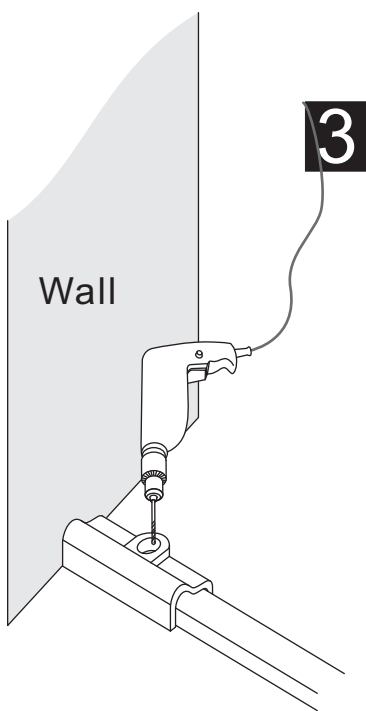

INSTALLATIE VOORSCHRIFT

DOUCHEDEUR IN NIS met NANO behandeld glas

1200x2000mm
(1180-1200) x2000mm

Zonder NANO

NANO

beide zijden NANO behandeld

beide zijden NANO behandeld

beide zijden NANO behandeld

Φ6mm

3

4x25

4

P

5

**Voorzie alleen de
buitenzijde van de
cabine van siliconenkit.**