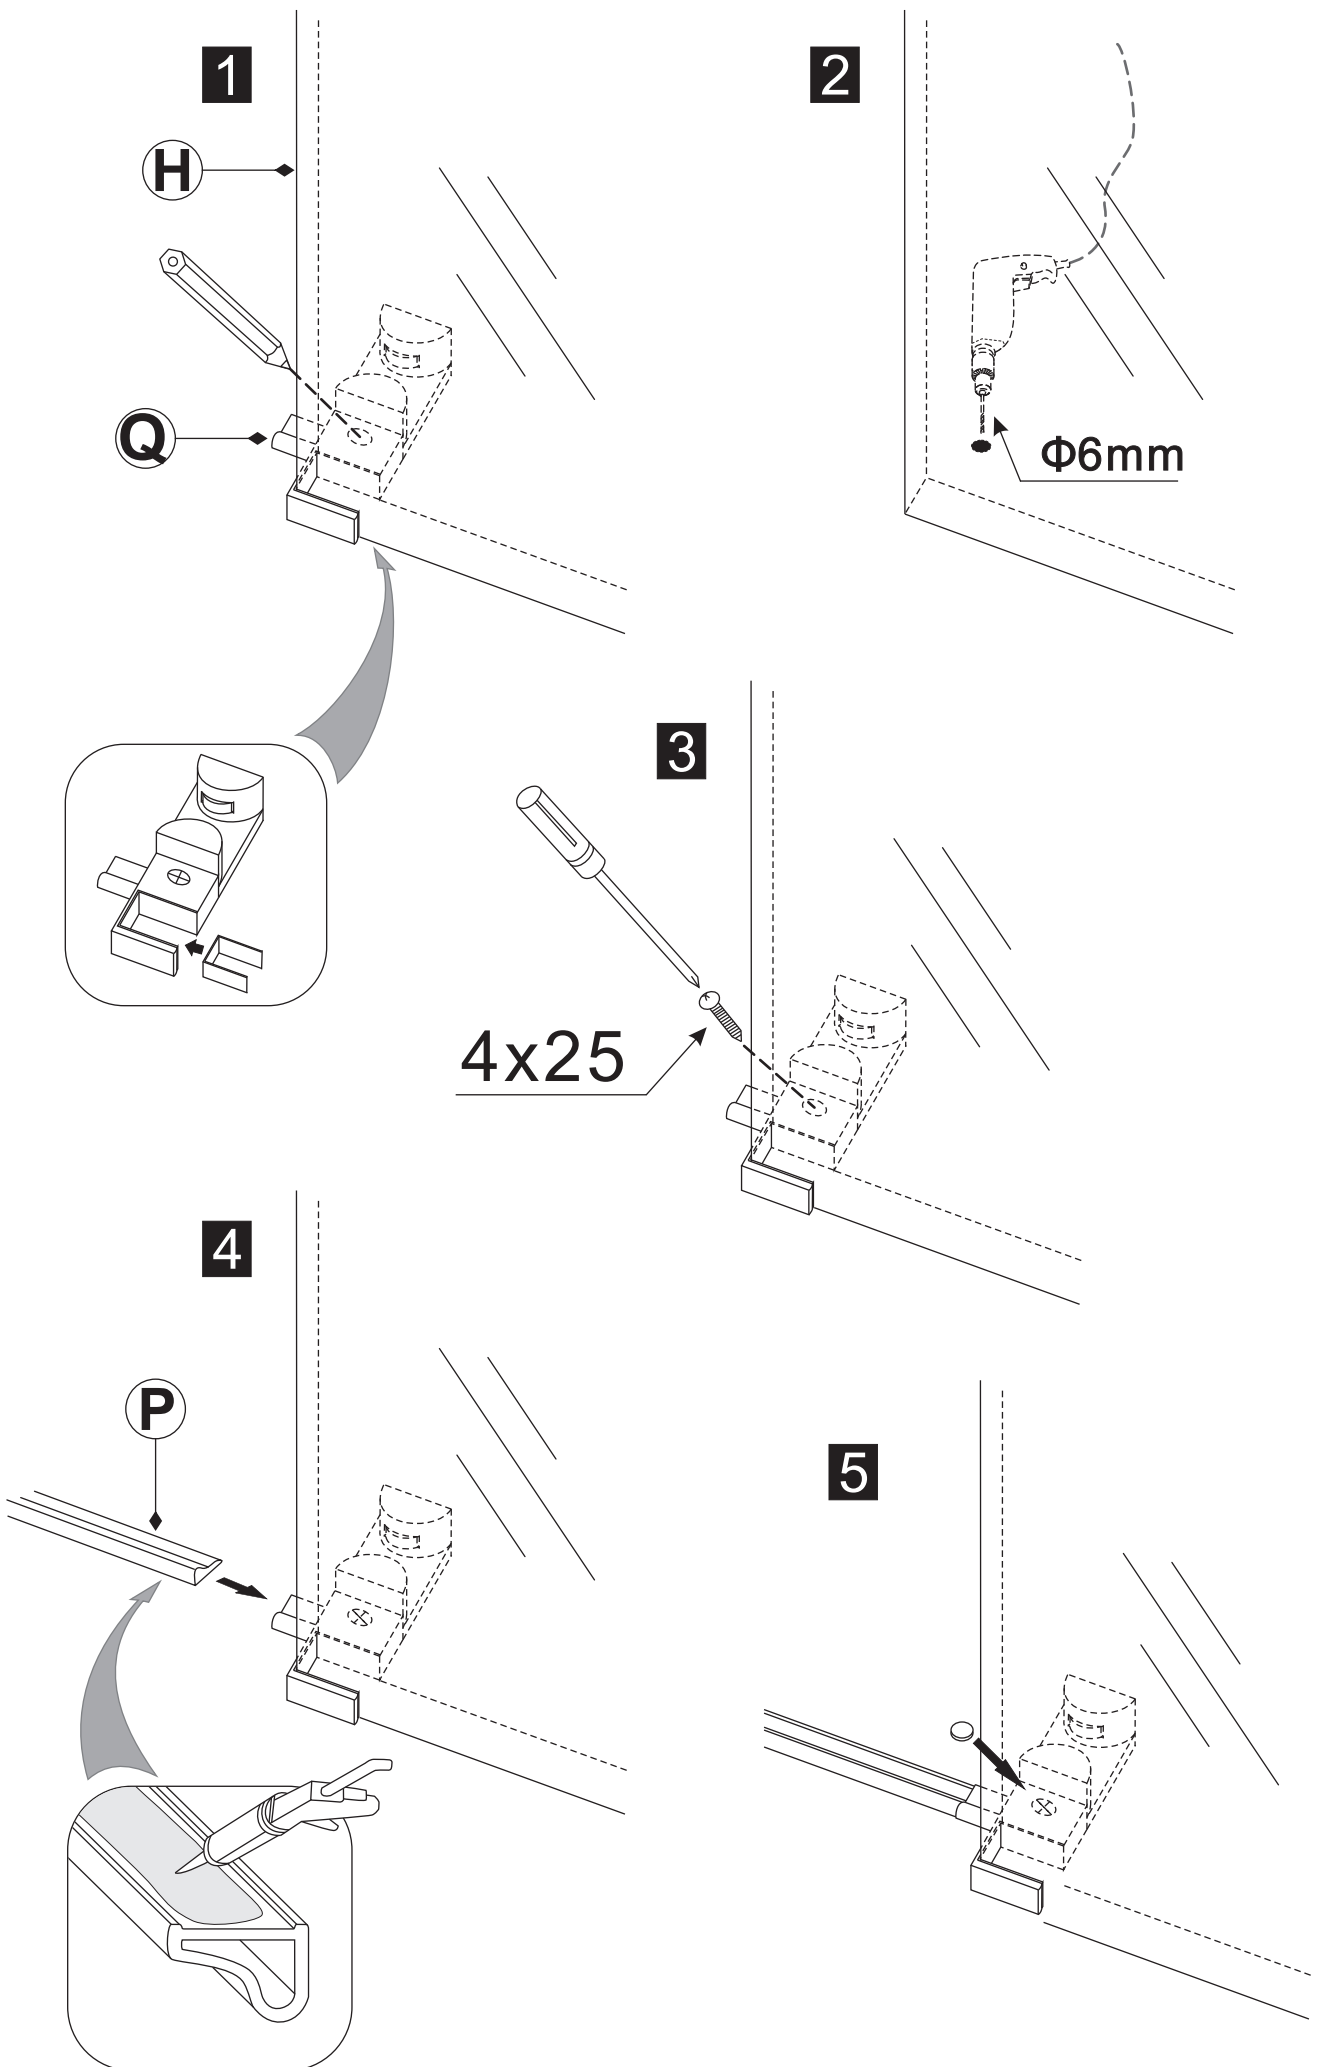

INSTALLATIE VOORSCHRIFT

DOUCHEDEUR IN NIS met NANO behandeld glas

1200x2000mm
(1180-1200) x2000mm

Zonder NANO

NANO

beide zijden NANO behandeld

beide zijden NANO behandeld

beide zijden NANO behandeld

Φ6mm

3

4x25

4

P

5

**Voorzie alleen de
buitenzijde van de
cabine van siliconenkit.**