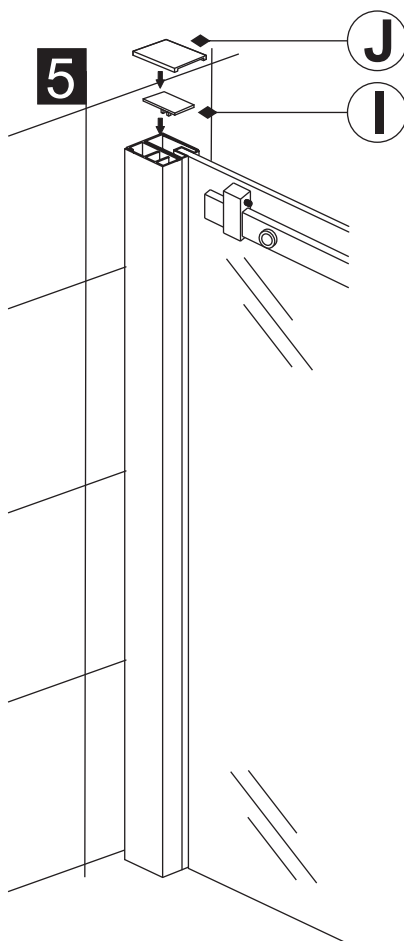

INSTALLATIE VOORSCHRIFT

DOUCHEDEUR IN NIS met NANO behandeld glas

1200x2000mm
(1180-1200) x2000mm

Zonder NANO

NANO

beide zijden NANO behandeld

beide zijden NANO behandeld

beide zijden NANO behandeld

Φ6mm

3

4x25

4

P

5

**Voorzie alleen de
buitenzijde van de
cabine van siliconenkit.**