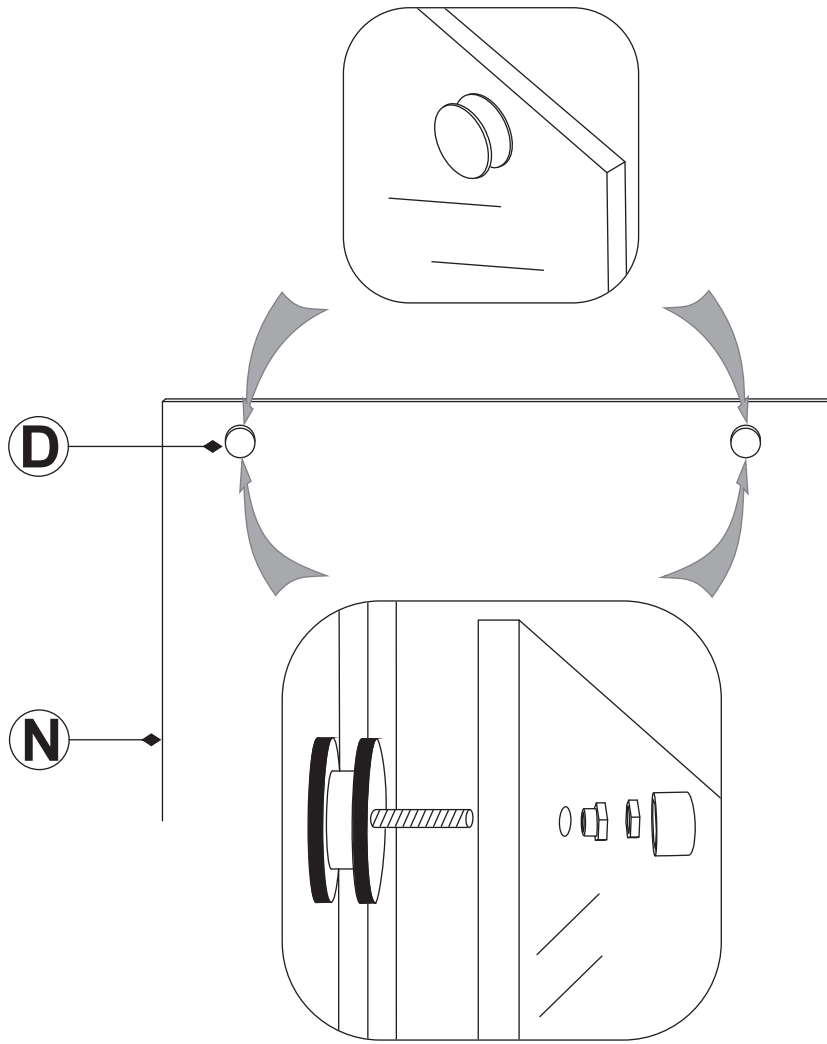

INSTALLATIE VOORSCHRIFT

DOUCHEDEUR IN NIS met NANO behandeld glas

1200x2000mm
(1180-1200) x2000mm

Zonder NANO

NANO

beide zijden NANO behandeld

beide zijden NANO behandeld

beide zijden NANO behandeld

Φ6mm

3

4x25

4

P

5

**Voorzie alleen de
buitenzijde van de
cabine van siliconenkit.**