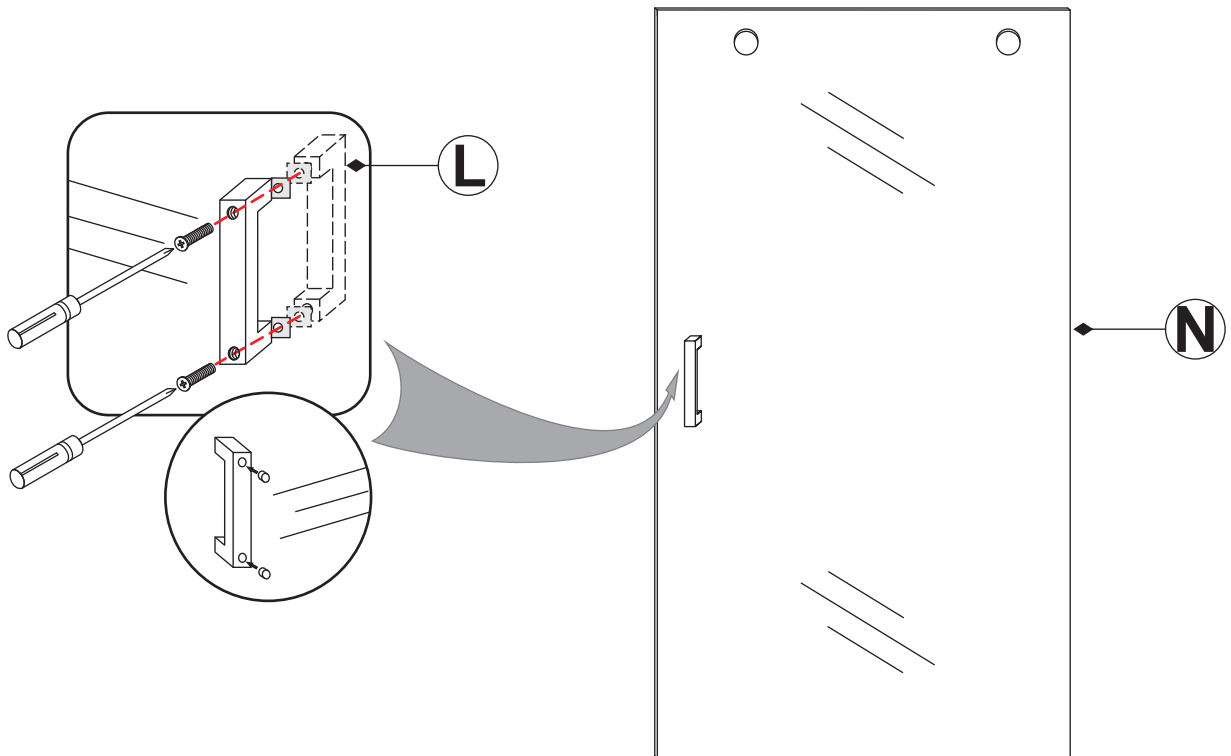

INSTALLATIE VOORSCHRIFT

DOUCHEDEUR IN NIS met NANO behandeld glas

1200x2000mm
(1180-1200) x2000mm

Zonder NANO

NANO

beide zijden NANO behandeld

beide zijden NANO behandeld

beide zijden NANO behandeld

Φ6mm

3

4x25

4

P

5

**Voorzie alleen de
buitenzijde van de
cabine van siliconenkit.**