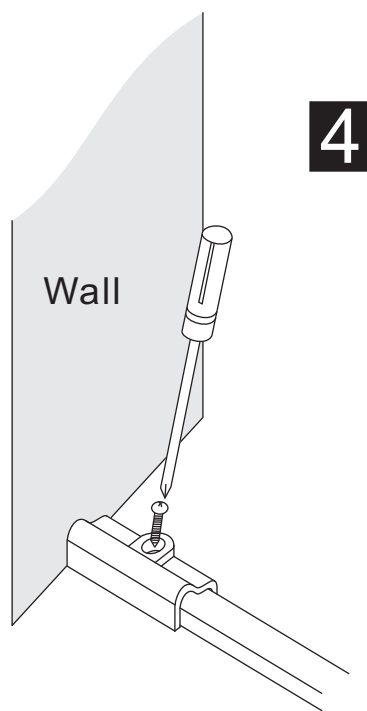

INSTALLATIE VOORSCHRIFT

DOUCHEDEUR IN NIS met NANO behandeld glas

1200x2000mm
(1180-1200) x2000mm

Zonder NANO

NANO

beide zijden NANO behandeld

beide zijden NANO behandeld

beide zijden NANO behandeld

Φ6mm

3

4x25

4

P

5

**Voorzie alleen de
buitenzijde van de
cabine van siliconenkit.**