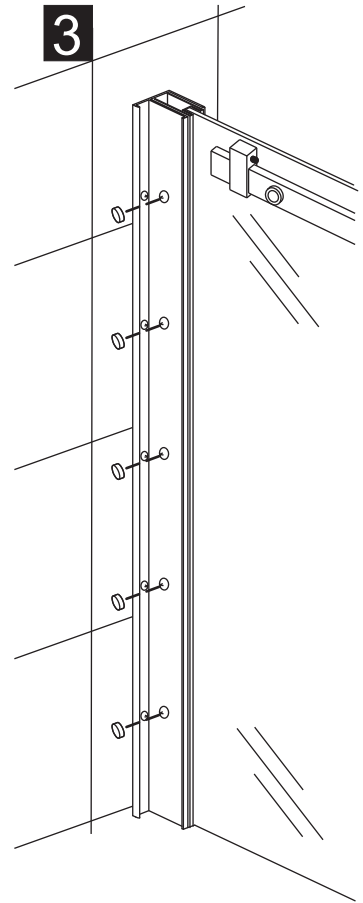

INSTALLATIE VOORSCHRIFT

DOUCHEDEUR IN NIS met NANO behandeld glas

1200x2000mm
(1180-1200) x2000mm

Zonder NANO

NANO

beide zijden NANO behandeld

beide zijden NANO behandeld

beide zijden NANO behandeld

Φ6mm

3

4x25

4

P

5

**Voorzie alleen de
buitenzijde van de
cabine van siliconenkit.**