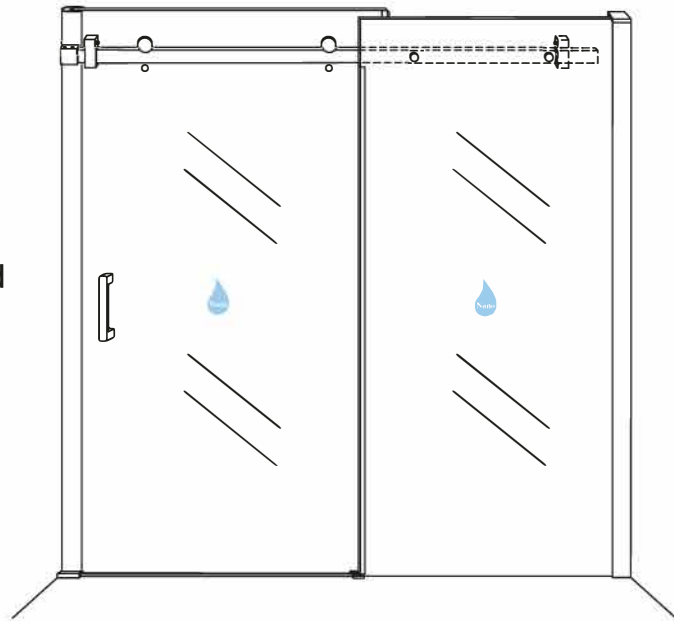

# INSTALLATIE VOORSCHRIFT

DOUCHEDEUR IN NIS met NANO behandeld glas

1400(1380-1400)x2000mm

Zonder NANO

NANO

beide zijden NANO behandeld

beide zijden NANO behandeld

beide zijden NANO behandeld