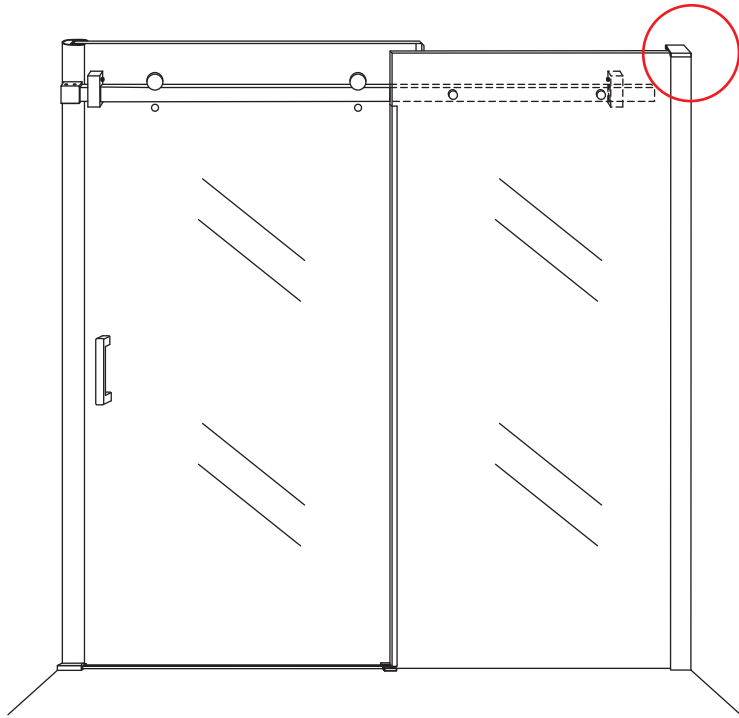

7

**Voorzie alleen de
buitenzijde van de
cabine van siliconenkit.**