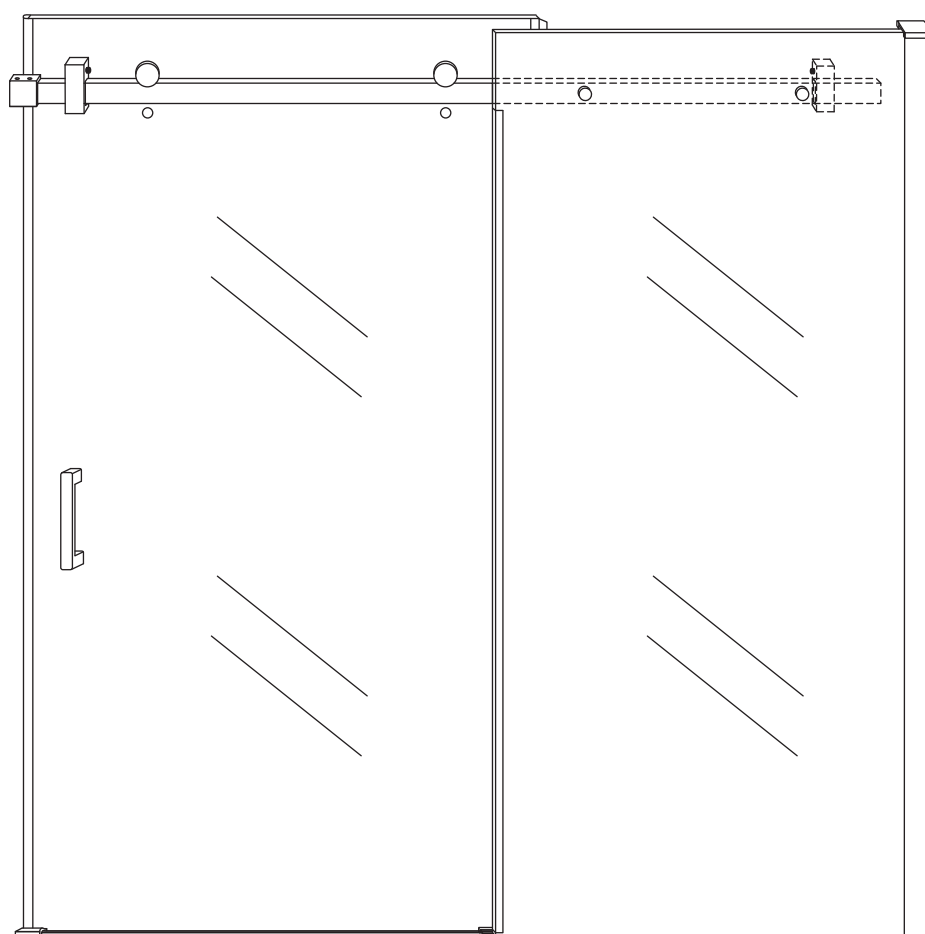

# INSTALLATIE VOORSCHRIFT

DOUCHEDEUR IN NIS met NANO behandeld glas

1400(1380-1400)x2000mm

Zonder NANO

NANO

beide zijden NANO behandeld

beide zijden NANO behandeld

beide zijden NANO behandeld