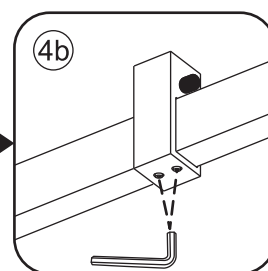

Verwijder de zwarte hoekbeschermers pas als de cabine helemaal is geïnstalleerd!

4