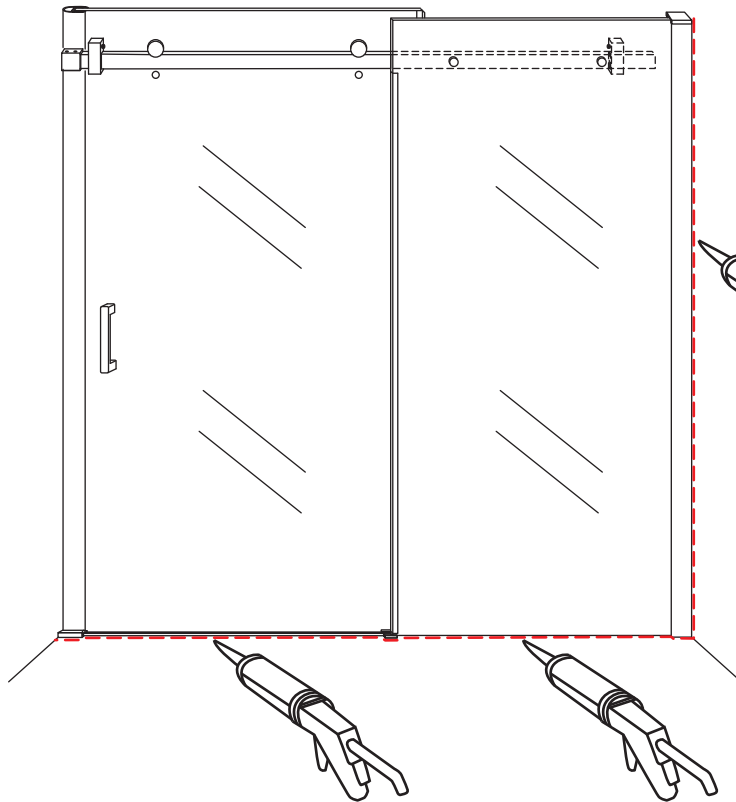

7

**Voorzie alleen de
buitenzijde van de
cabine van siliconenkit.**