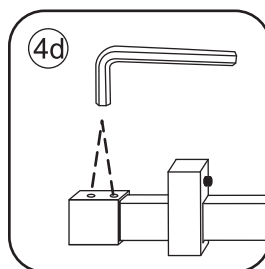

Verwijder de zwarte hoekbeschermers pas als de cabine helemaal is geïnstalleerd!

4