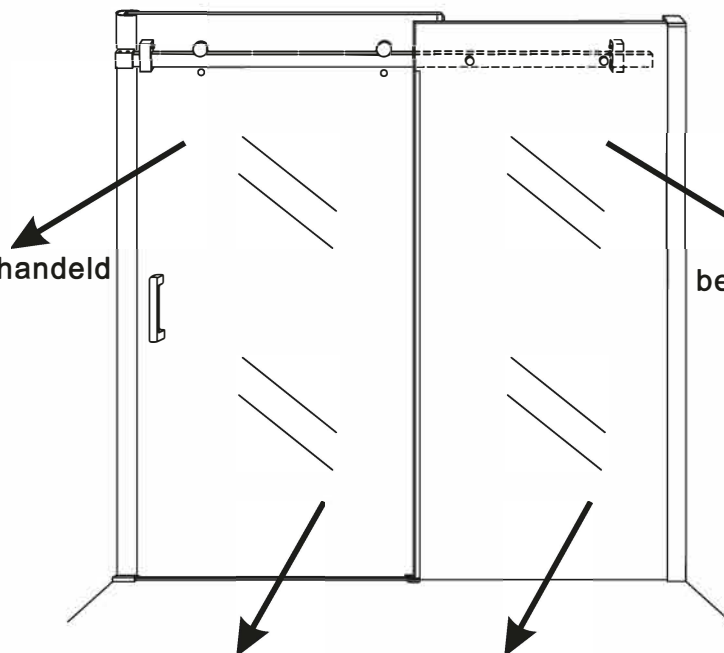

# INSTALLATIE VOORSCHRIFT

DOUCHEDEUR IN NIS met NANO behandeld glas

1400(1380-1400)x2000mm

Zonder NANO

NANO

beide zijden NANO behandeld

beide zijden NANO behandeld

beide zijden NANO behandeld