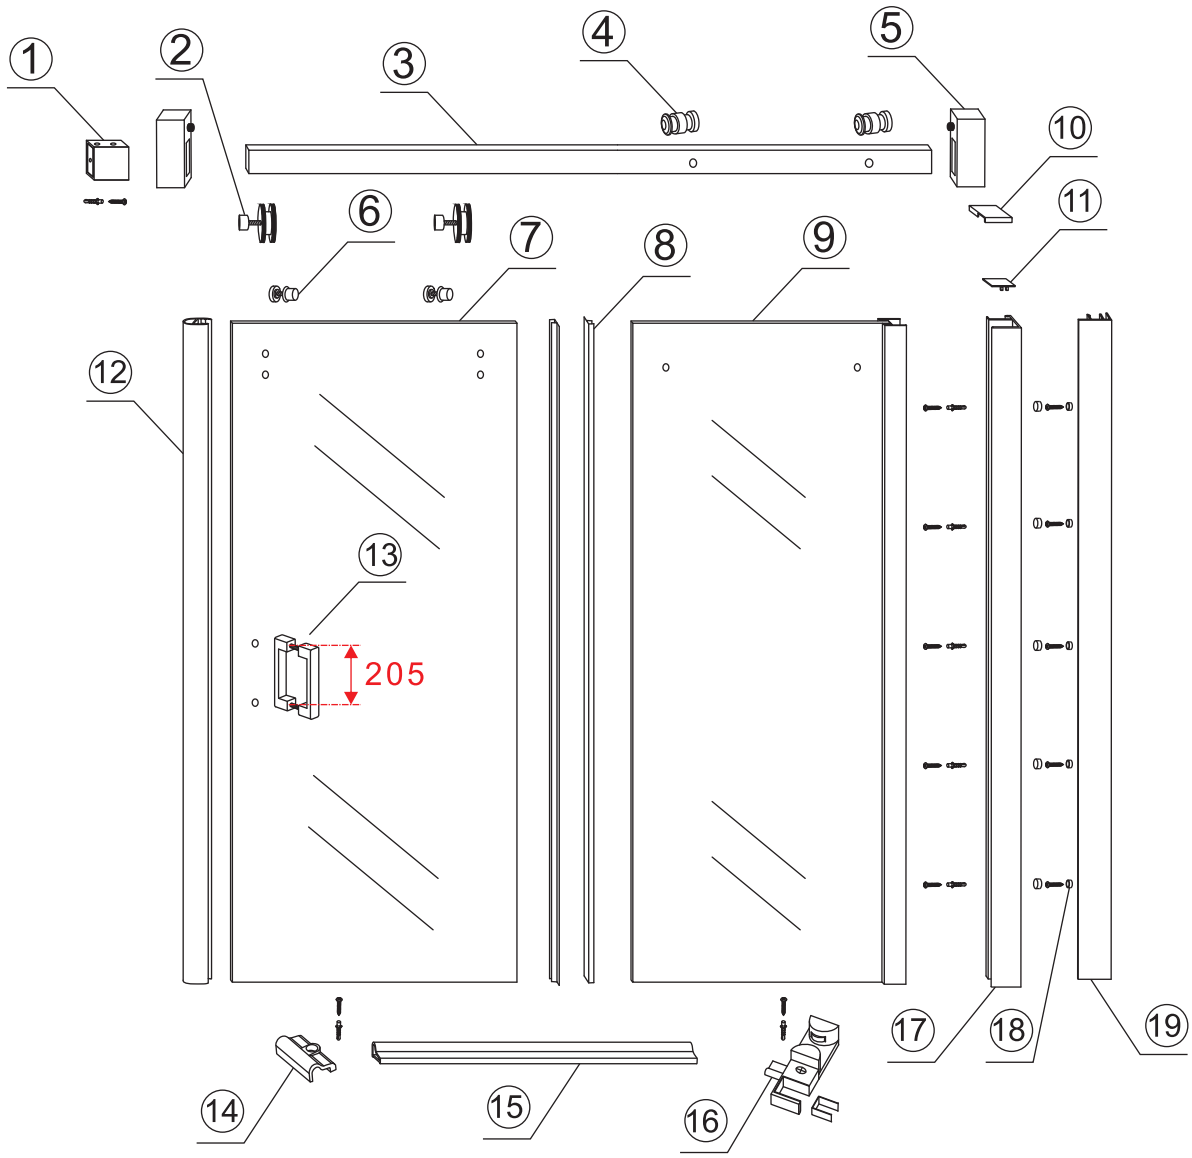

① X1	② X2	③ X1	④ X2	⑤ X2	⑥ X2	⑦ X1
⑧ X2	⑨ X1	⑩ X1	⑪ X1	⑫ X1	⑬ X1	⑭ X1
⑮ X1	⑯ X1	⑰ X1	⑱ X5	⑲ X1	X13	X8