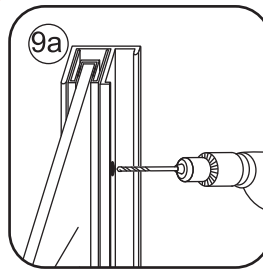

INSTALLATIE VOORSCHRIFT

DOUCHEDEUR IN NIS met NANO behandeld glas

1600(1580-1600)x2000mm

Zonder NANO

NANO

beide zijden NANO behandeld

beide zijden NANO behandeld

beide zijden NANO behandeld

3

Verwijder de zwarte hoekbeschermers pas als de cabine helemaal is geïnstalleerd!

4

5

7

Φ 3mm

X2

4x16

**Voorzie alleen de
buitenzijde van de
cabine van siliconenkit.**