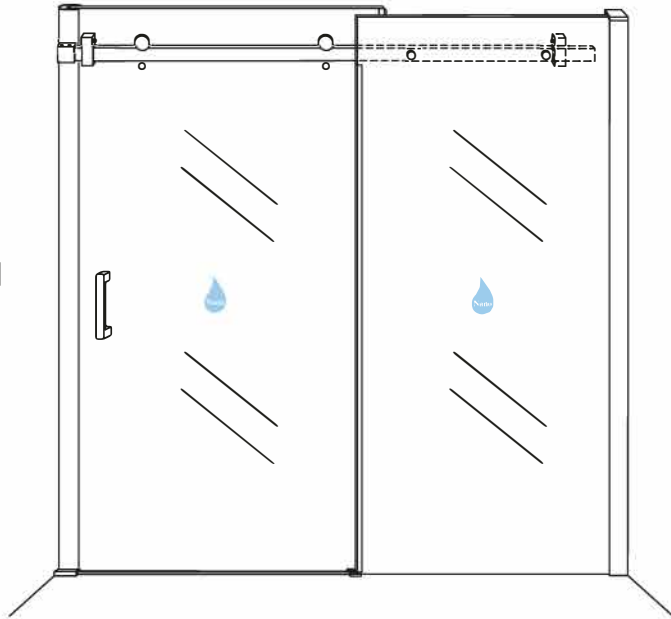

INSTALLATIE VOORSCHRIFT

DOUCHEDEUR IN NIS met NANO behandeld glas

1600(1580-1600)x2000mm

Zonder NANO

NANO

beide zijden NANO behandeld

beide zijden NANO behandeld

beide zijden NANO behandeld