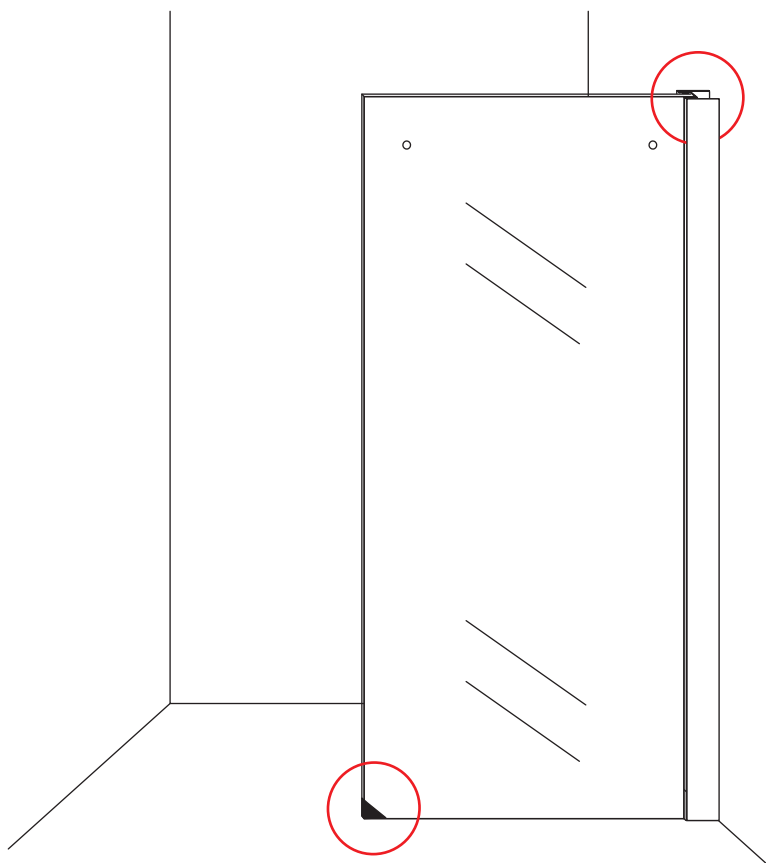

Verwijder de zwarte hoekbeschermers pas als de cabine helemaal is geïnstalleerd!

4