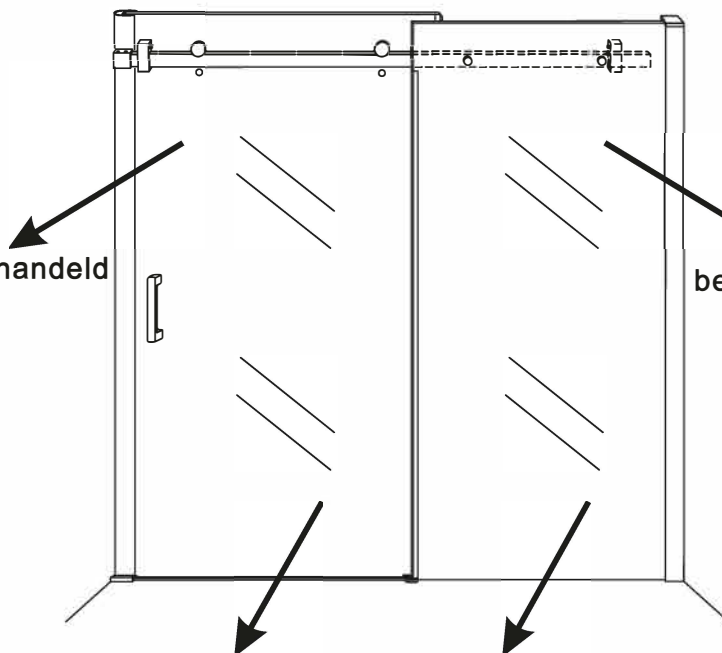

INSTALLATIE VOORSCHRIFT

DOUCHEDEUR IN NIS met NANO behandeld glas

1600(1580-1600)x2000mm

Zonder NANO

NANO

beide zijden NANO behandeld

beide zijden NANO behandeld

beide zijden NANO behandeld