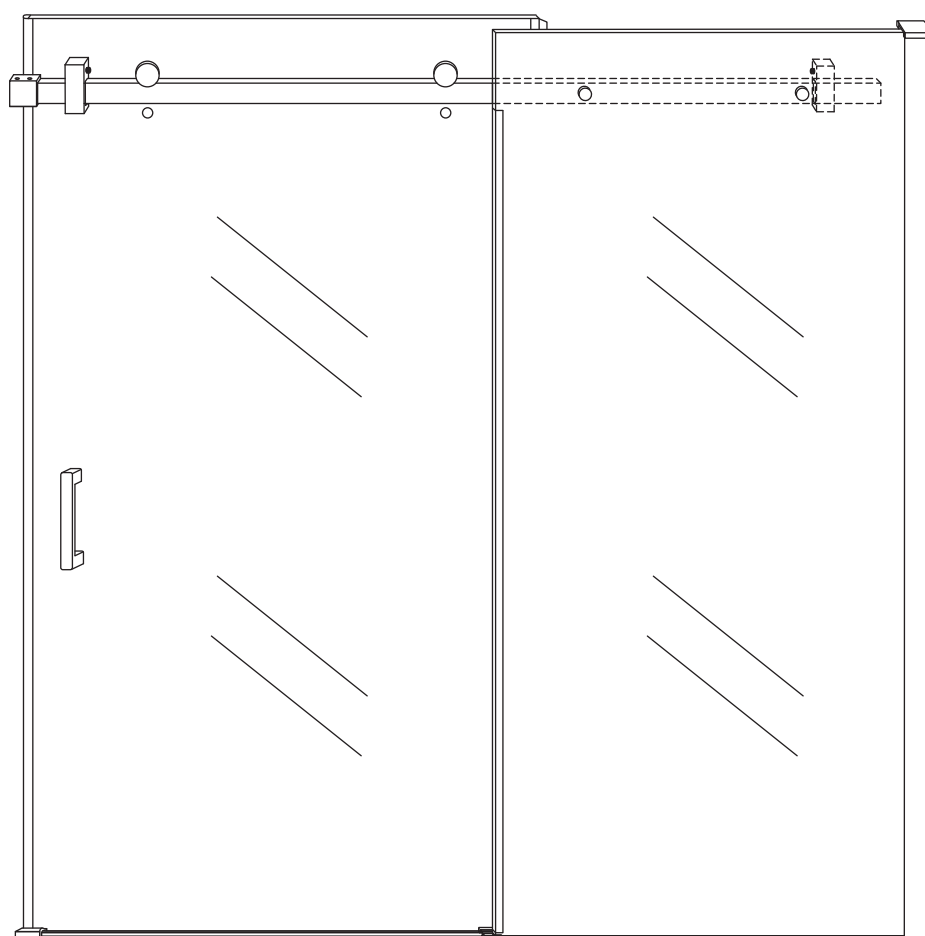

INSTALLATIE VOORSCHRIFT

DOUCHEDEUR IN NIS met NANO behandeld glas

1600(1580-1600)x2000mm

Zonder NANO

NANO

beide zijden NANO behandeld

beide zijden NANO behandeld

beide zijden NANO behandeld