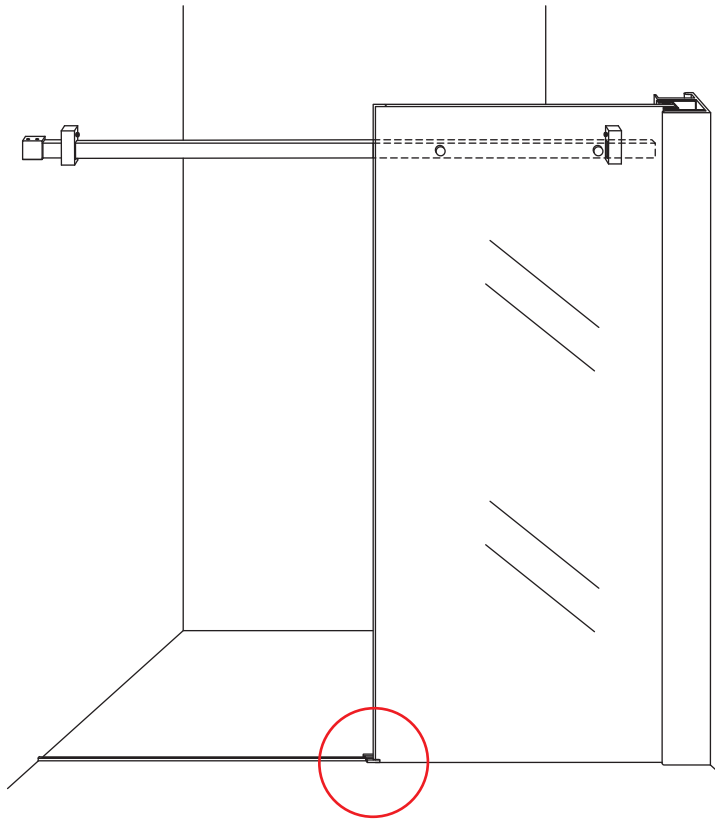

INSTALLATIE VOORSCHRIFT

DOUCHEDEUR IN NIS met NANO behandeld glas

1600(1580-1600)x2000mm

Zonder NANO

NANO

beide zijden NANO behandeld

beide zijden NANO behandeld

beide zijden NANO behandeld

3

Verwijder de zwarte hoekbeschermers pas als de cabine helemaal is geïnstalleerd!

4

5

7

Φ 3mm

X2

4x16

**Voorzie alleen de
buitenzijde van de
cabine van siliconenkit.**