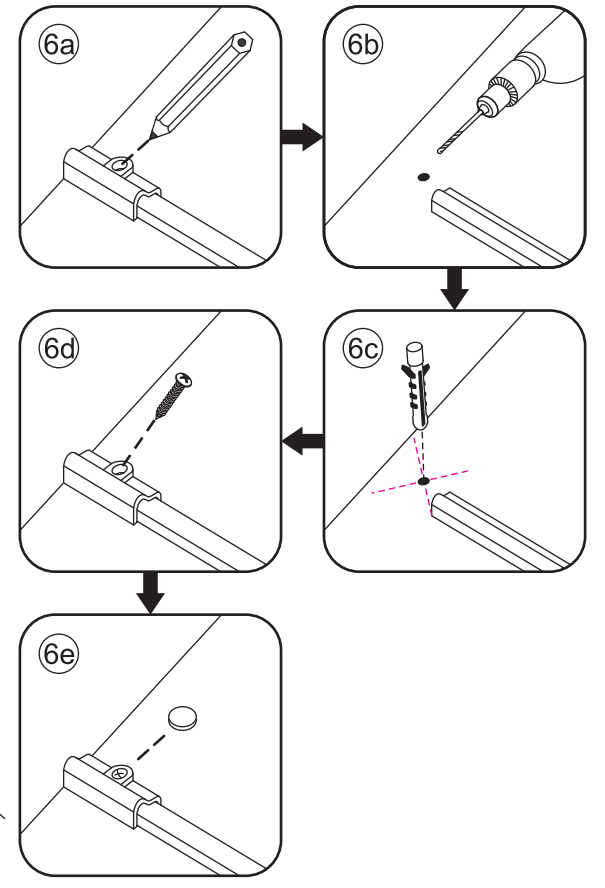

3

Verwijder de zwarte hoekbeschermers pas als de cabine helemaal is geïnstalleerd!

4

5

7

Φ 3mm

X2

4x16

**Voorzie alleen de
buitenzijde van de
cabine van siliconenkit.**