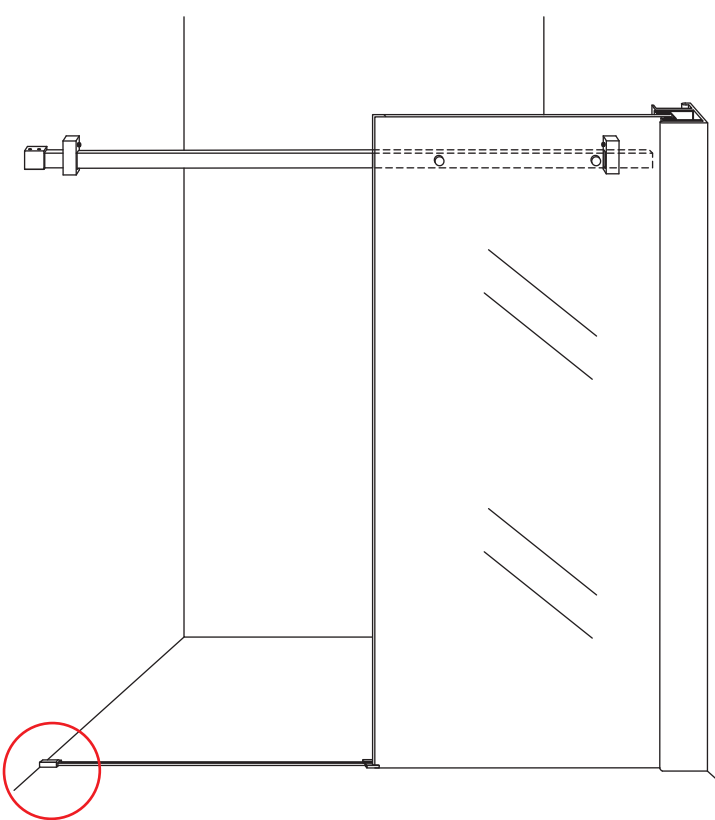

INSTALLATIE VOORSCHRIFT

DOUCHEDEUR IN NIS met NANO behandeld glas

1600(1580-1600)x2000mm

Zonder NANO

NANO

beide zijden NANO behandeld

beide zijden NANO behandeld

beide zijden NANO behandeld

3

Verwijder de zwarte hoekbeschermers pas als de cabine helemaal is geïnstalleerd!

4

5

7

Φ 3mm

X2

4x16

**Voorzie alleen de
buitenzijde van de
cabine van siliconenkit.**