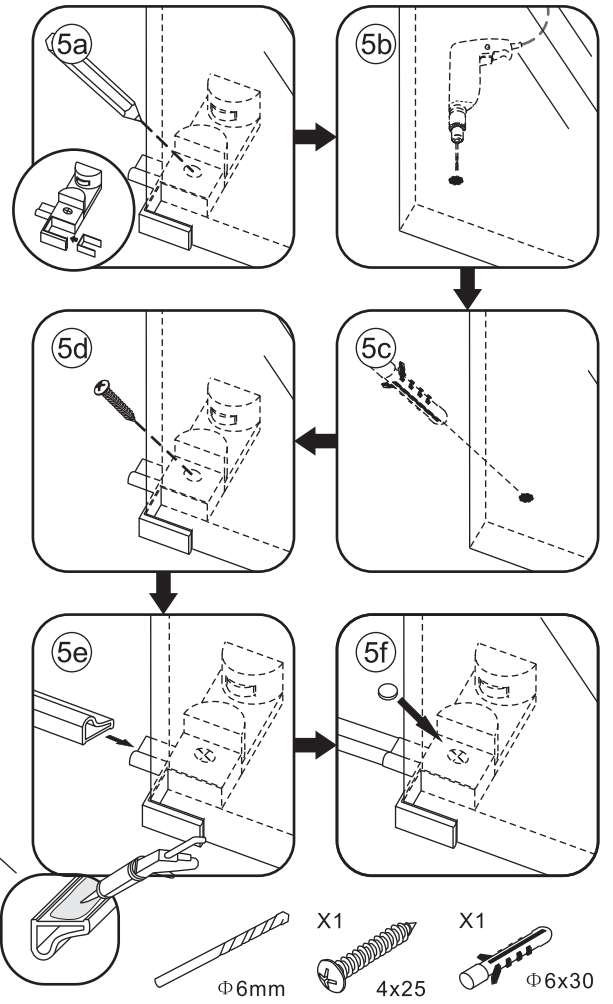

INSTALLATIE VOORSCHRIFT

DOUCHEDEUR IN NIS met NANO behandeld glas

1600(1580-1600)x2000mm

Zonder NANO

NANO

beide zijden NANO behandeld

beide zijden NANO behandeld

beide zijden NANO behandeld

3

Verwijder de zwarte hoekbeschermers pas als de cabine helemaal is geïnstalleerd!

4

5

7

Φ 3mm

X2

4x16

**Voorzie alleen de
buitenzijde van de
cabine van siliconenkit.**