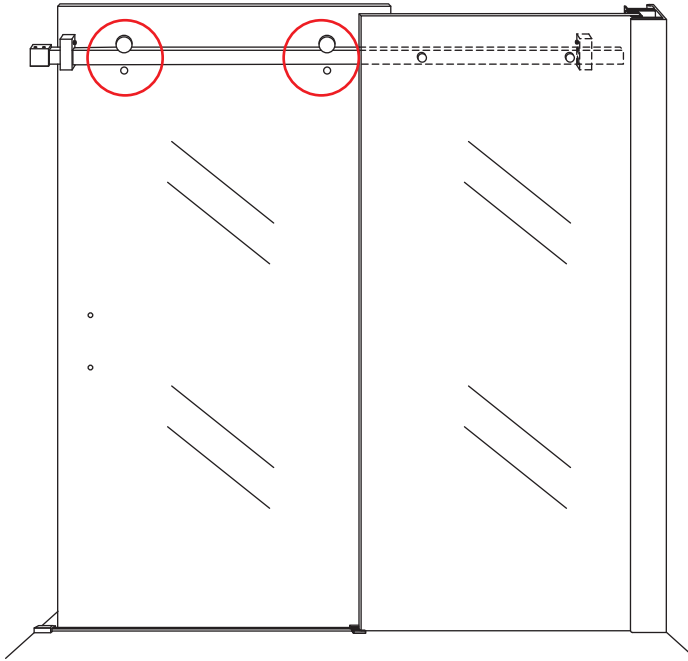

INSTALLATIE VOORSCHRIFT

DOUCHEDEUR IN NIS met NANO behandeld glas

1600(1580-1600)x2000mm

Zonder NANO

NANO

beide zijden NANO behandeld

beide zijden NANO behandeld

beide zijden NANO behandeld

3

Verwijder de zwarte hoekbeschermers pas als de cabine helemaal is geïnstalleerd!

4

5

7

Φ 3mm

X2

4x16

**Voorzie alleen de
buitenzijde van de
cabine van siliconenkit.**