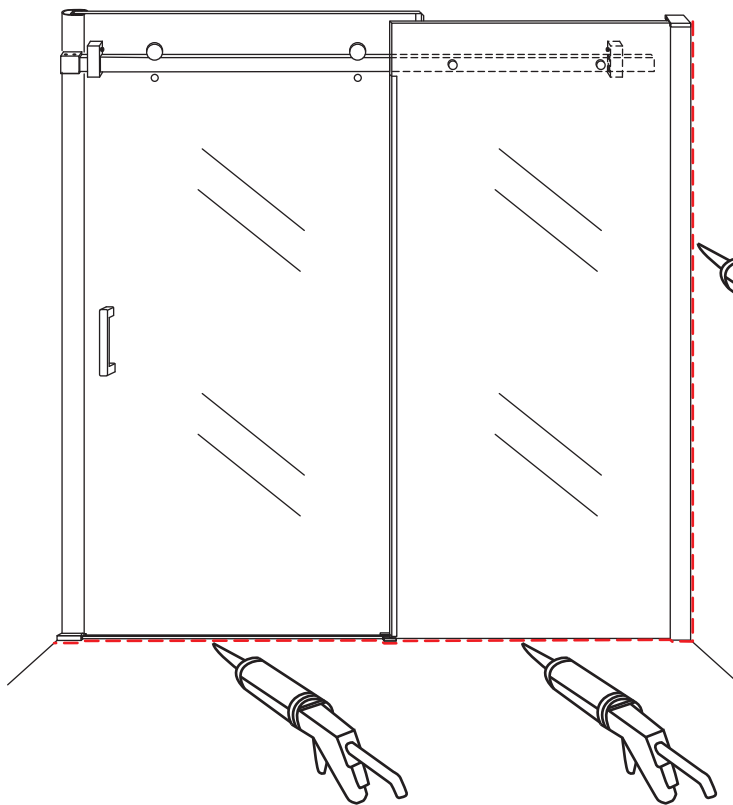

3

Verwijder de zwarte hoekbeschermers pas als de cabine helemaal is geïnstalleerd!

4

5

7

Φ 3mm

X2

4x16

**Voorzie alleen de
buitenzijde van de
cabine van siliconenkit.**