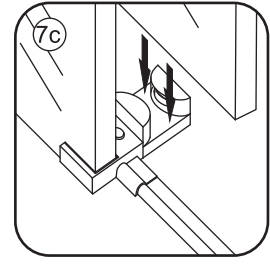

3

Verwijder de zwarte hoekbeschermers pas als de cabine helemaal is geïnstalleerd!

4

5

7

Φ 3mm

X2

4x16

**Voorzie alleen de
buitenzijde van de
cabine van siliconenkit.**