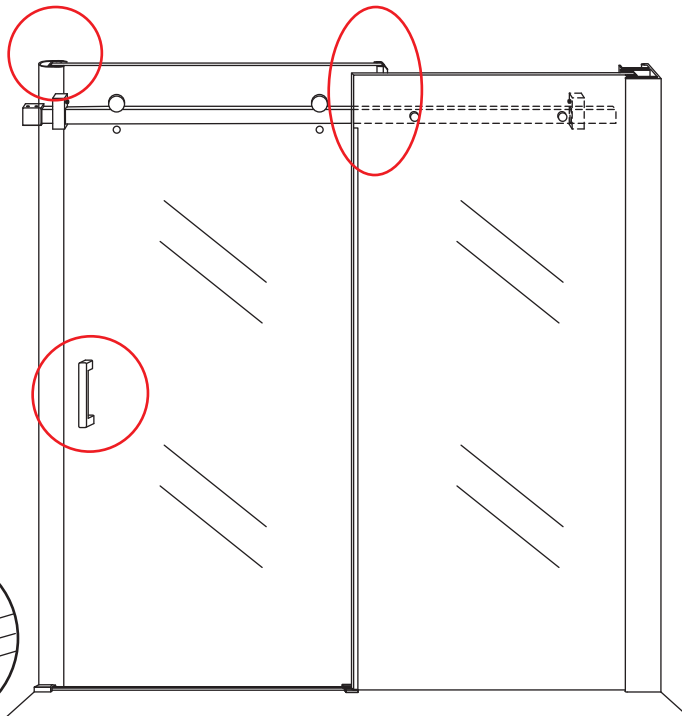

INSTALLATIE VOORSCHRIFT

DOUCHEDEUR IN NIS met NANO behandeld glas

1600(1580-1600)x2000mm

Zonder NANO

NANO

beide zijden NANO behandeld

beide zijden NANO behandeld

beide zijden NANO behandeld

3

Verwijder de zwarte hoekbeschermers pas als de cabine helemaal is geïnstalleerd!

4

5

7

Φ 3mm

X2

4x16

**Voorzie alleen de
buitenzijde van de
cabine van siliconenkit.**