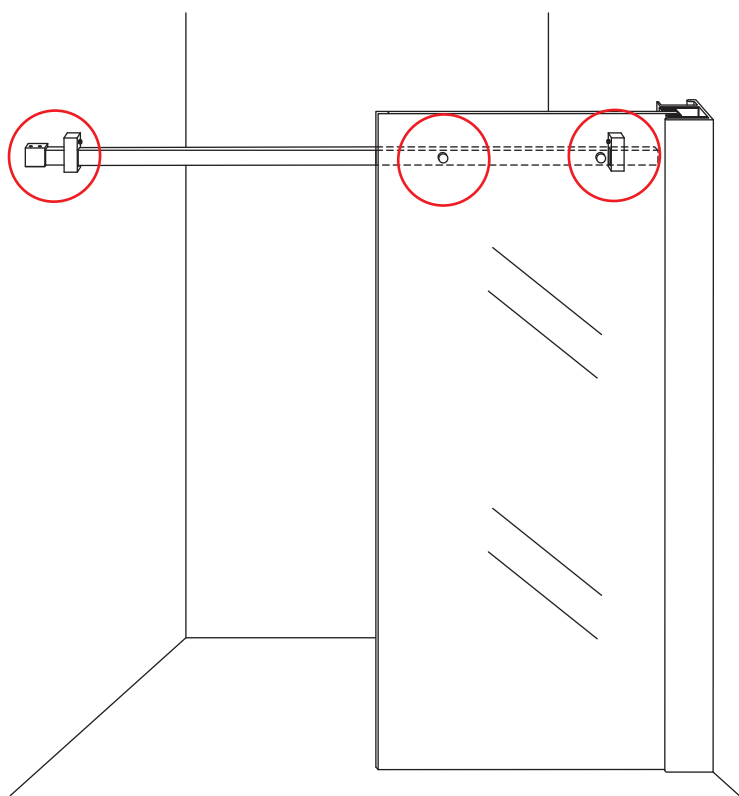

Verwijder de zwarte hoekbeschermers pas als de cabine helemaal is geïnstalleerd!

4