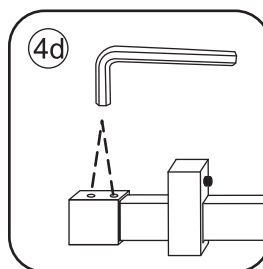

Verwijder de zwarte hoekbeschermers pas als de cabine helemaal is geïnstalleerd!

4