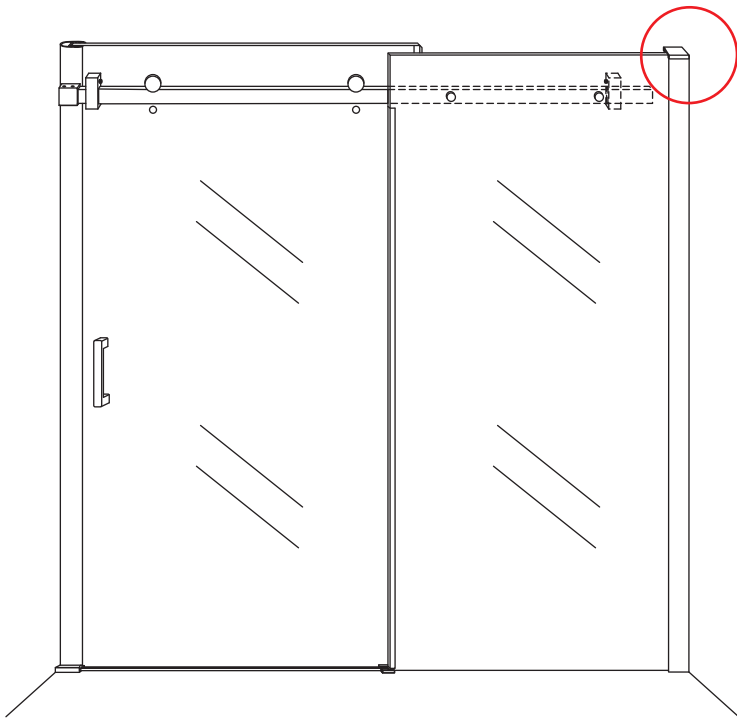

INSTALLATIE VOORSCHRIFT

DOUCHEDEUR IN NIS met NANO behandeld glas

1600(1580-1600)x2000mm

Zonder NANO

NANO

beide zijden NANO behandeld

beide zijden NANO behandeld

beide zijden NANO behandeld

3

Verwijder de zwarte hoekbeschermers pas als de cabine helemaal is geïnstalleerd!

4

5

7

Φ 3mm

X2

4x16

**Voorzie alleen de
buitenzijde van de
cabine van siliconenkit.**