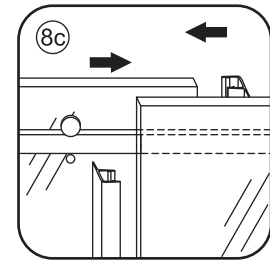

3

Verwijder de zwarte hoekbeschermers pas als de cabine helemaal is geïnstalleerd!

4

5

7

Φ 3mm

X2

4x16

**Voorzie alleen de
buitenzijde van de
cabine van siliconenkit.**