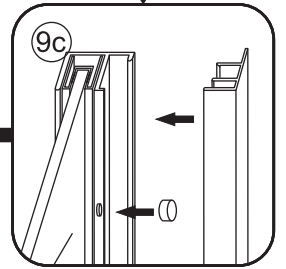

INSTALLATIE VOORSCHRIFT

DOUCHEDEUR IN NIS met NANO behandeld glas

1600(1580-1600)x2000mm

Zonder NANO

NANO

beide zijden NANO behandeld

beide zijden NANO behandeld

beide zijden NANO behandeld

3

Verwijder de zwarte hoekbeschermers pas als de cabine helemaal is geïnstalleerd!

4

5

7

Φ 3mm

X2

4x16

**Voorzie alleen de
buitenzijde van de
cabine van siliconenkit.**