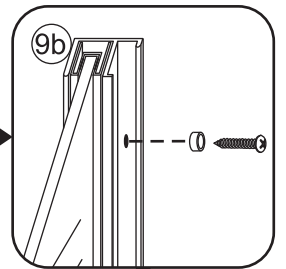

3

Verwijder de zwarte hoekbeschermers pas als de cabine helemaal is geïnstalleerd!

4

5

7

Φ 3mm

X2

4x16

**Voorzie alleen de
buitenzijde van de
cabine van siliconenkit.**