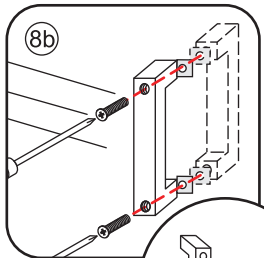

3

Verwijder de zwarte hoekbeschermers pas als de cabine helemaal is geïnstalleerd!

4

5

7

Φ 3mm

X2

4x16

**Voorzie alleen de
buitenzijde van de
cabine van siliconenkit.**