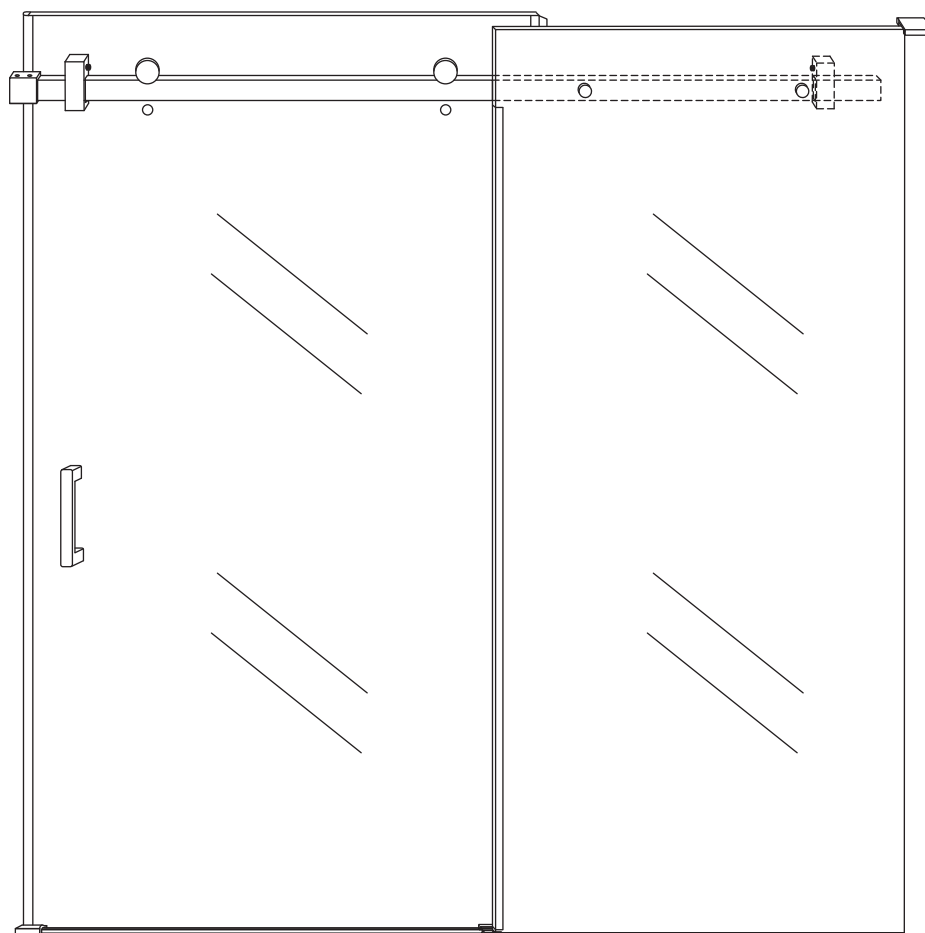

INSTALLATIE VOORSCHRIFT

DOUCHEDEUR IN NIS met NANO behandeld glas

1700(1680-1700)x2000mm

Zonder NANO

NANO

beide zijden NANO behandeld

beide zijden NANO behandeld

beide zijden NANO behandeld