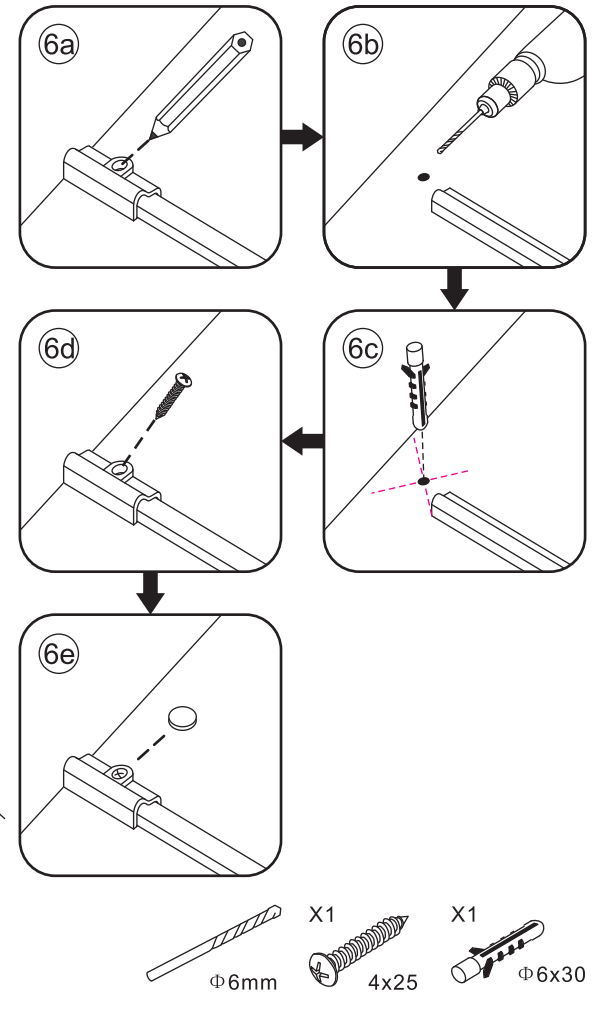

INSTALLATIE VOORSCHRIFT

DOUCHEDEUR IN NIS met NANO behandeld glas

1700(1680-1700)x2000mm

Zonder NANO

NANO

beide zijden NANO behandeld

beide zijden NANO behandeld

beide zijden NANO behandeld

3

 **Verwijder de zwarte hoekbeschermers pas als de cabine helemaal is geïnstalleerd!**

5

Voorzie alleen de
buitenzijde van de
cabine van siliconenkit.