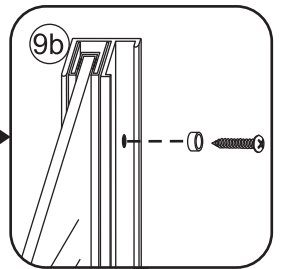

INSTALLATIE VOORSCHRIFT

DOUCHEDEUR IN NIS met NANO behandeld glas

1700(1680-1700)x2000mm

Zonder NANO

NANO

beide zijden NANO behandeld

beide zijden NANO behandeld

beide zijden NANO behandeld

3

 **Verwijder de zwarte hoekbeschermers pas als de cabine helemaal is geïnstalleerd!**

5

Voorzie alleen de
buitenzijde van de
cabine van siliconenkit.