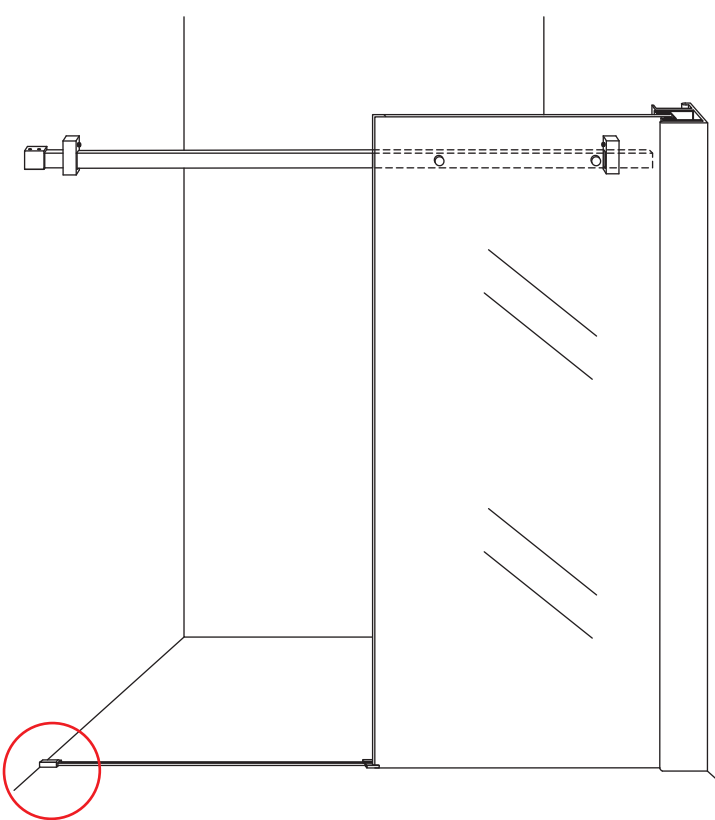

INSTALLATIE VOORSCHRIFT

DOUCHEDEUR IN NIS met NANO behandeld glas

1700(1680-1700)x2000mm

Zonder NANO

NANO

beide zijden NANO behandeld

beide zijden NANO behandeld

beide zijden NANO behandeld

3

 **Verwijder de zwarte hoekbeschermers pas als de cabine helemaal is geïnstalleerd!**

5

Voorzie alleen de
buitenzijde van de
cabine van siliconenkit.