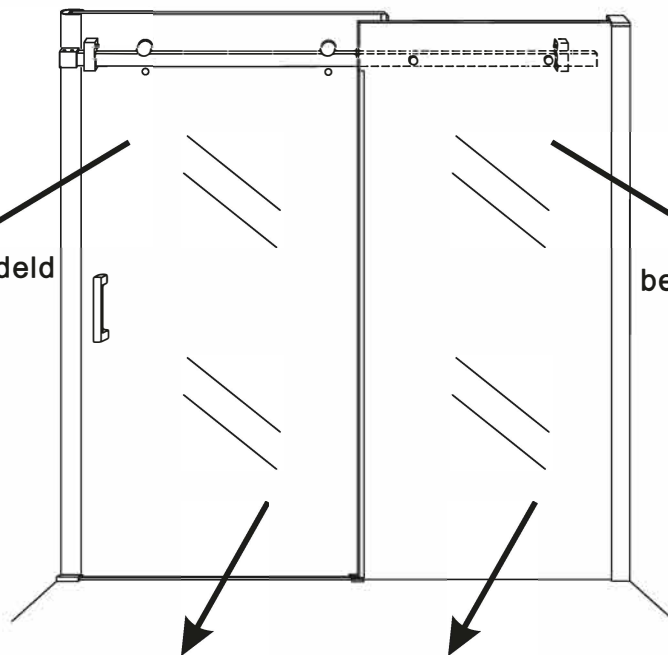

INSTALLATIE VOORSCHRIFT

DOUCHEDEUR IN NIS met NANO behandeld glas

1700(1680-1700)x2000mm

Zonder NANO

NANO

beide zijden NANO behandeld

beide zijden NANO behandeld

beide zijden NANO behandeld