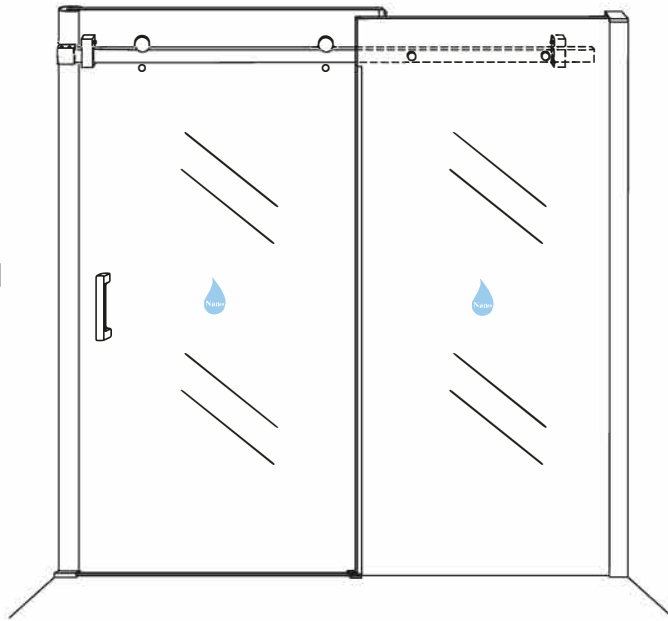

INSTALLATIE VOORSCHRIFT

DOUCHEDEUR IN NIS met NANO behandeld glas

1700(1680-1700)x2000mm

Zonder NANO

NANO

beide zijden NANO behandeld

beide zijden NANO behandeld

beide zijden NANO behandeld