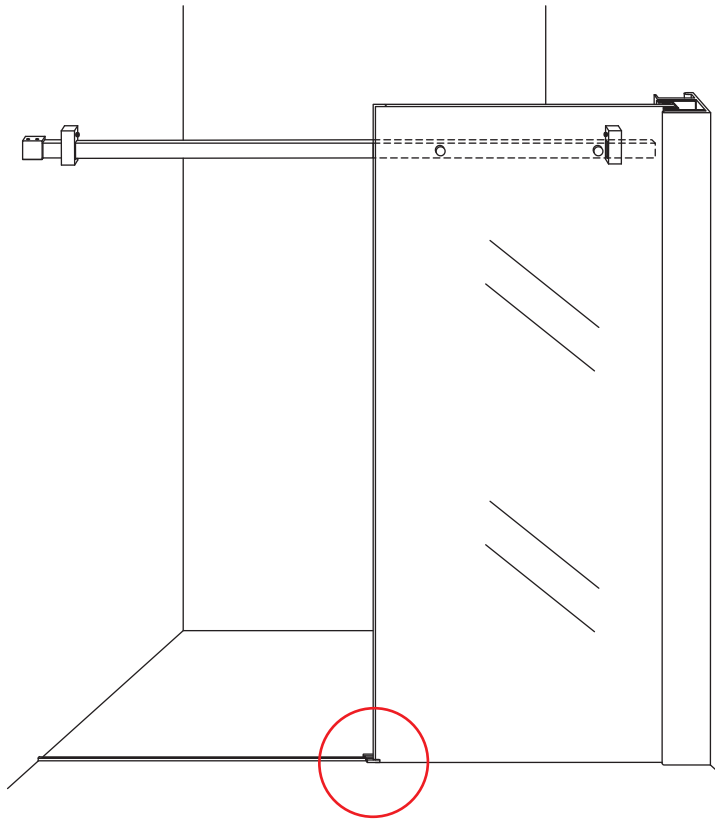

INSTALLATIE VOORSCHRIFT

DOUCHEDEUR IN NIS met NANO behandeld glas

1700(1680-1700)x2000mm

Zonder NANO

NANO

beide zijden NANO behandeld

beide zijden NANO behandeld

beide zijden NANO behandeld

3

 **Verwijder de zwarte hoekbeschermers pas als de cabine helemaal is geïnstalleerd!**

5

Voorzie alleen de
buitenzijde van de
cabine van siliconenkit.