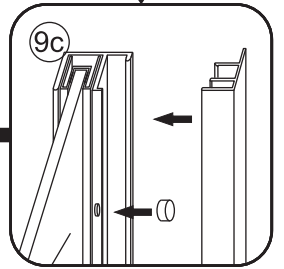

INSTALLATIE VOORSCHRIFT

DOUCHEDEUR IN NIS met NANO behandeld glas

1700(1680-1700)x2000mm

Zonder NANO

NANO

beide zijden NANO behandeld

beide zijden NANO behandeld

beide zijden NANO behandeld

3

 **Verwijder de zwarte hoekbeschermers pas als de cabine helemaal is geïnstalleerd!**

5

Voorzie alleen de
buitenzijde van de
cabine van siliconenkit.