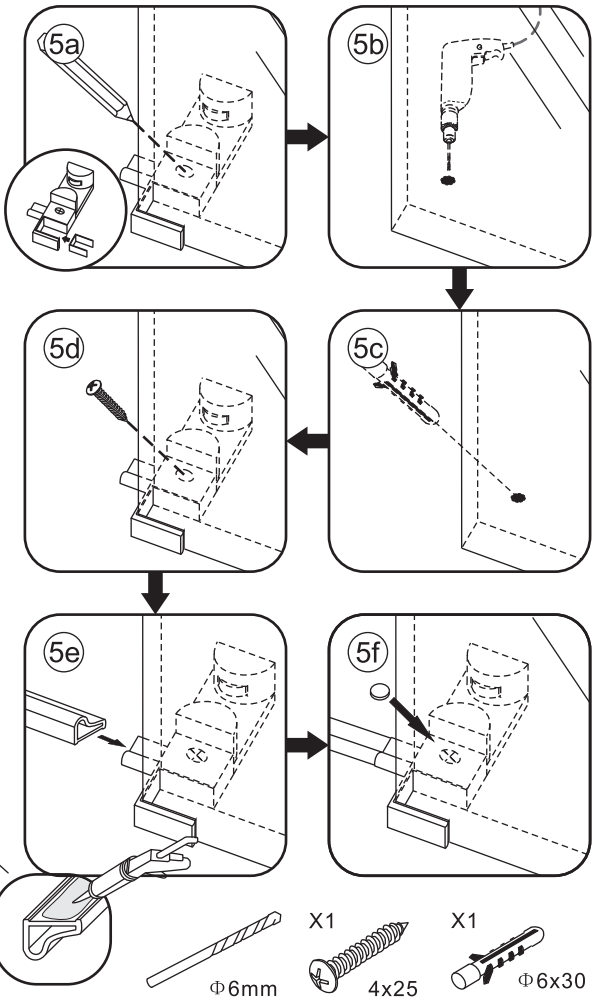

INSTALLATIE VOORSCHRIFT

DOUCHEDEUR IN NIS met NANO behandeld glas

1700(1680-1700)x2000mm

Zonder NANO

NANO

beide zijden NANO behandeld

beide zijden NANO behandeld

beide zijden NANO behandeld

3

 **Verwijder de zwarte hoekbeschermers pas als de cabine helemaal is geïnstalleerd!**

5

Voorzie alleen de
buitenzijde van de
cabine van siliconenkit.