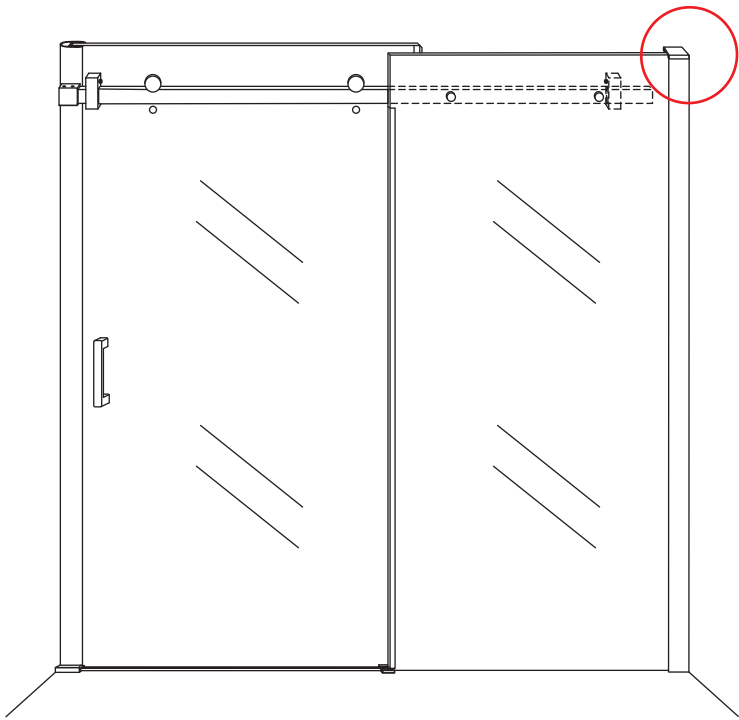

INSTALLATIE VOORSCHRIFT

DOUCHEDEUR IN NIS met NANO behandeld glas

1700(1680-1700)x2000mm

Zonder NANO

NANO

beide zijden NANO behandeld

beide zijden NANO behandeld

beide zijden NANO behandeld

3

 **Verwijder de zwarte hoekbeschermers pas als de cabine helemaal is geïnstalleerd!**

5

Voorzie alleen de
buitenzijde van de
cabine van siliconenkit.