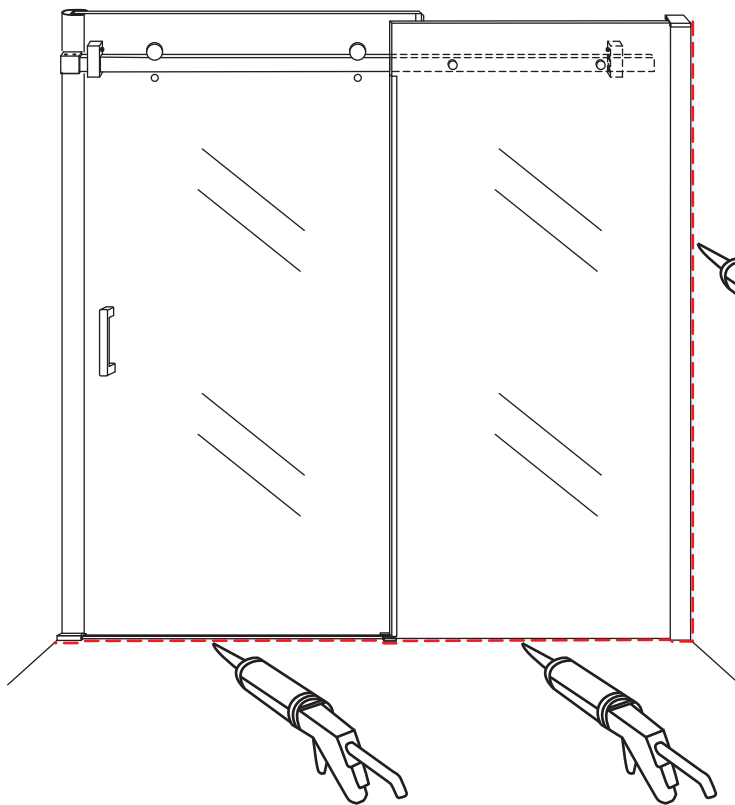

INSTALLATIE VOORSCHRIFT

DOUCHEDEUR IN NIS met NANO behandeld glas

1700(1680-1700)x2000mm

Zonder NANO

NANO

beide zijden NANO behandeld

beide zijden NANO behandeld

beide zijden NANO behandeld

3

 **Verwijder de zwarte hoekbeschermers pas als de cabine helemaal is geïnstalleerd!**

5

Voorzie alleen de
buitenzijde van de
cabine van siliconenkit.