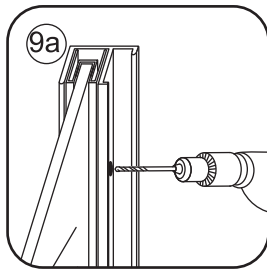

INSTALLATIE VOORSCHRIFT

DOUCHEDEUR IN NIS met NANO behandeld glas

1700(1680-1700)x2000mm

Zonder NANO

NANO

beide zijden NANO behandeld

beide zijden NANO behandeld

beide zijden NANO behandeld

3

 **Verwijder de zwarte hoekbeschermers pas als de cabine helemaal is geïnstalleerd!**

5

Voorzie alleen de
buitenzijde van de
cabine van siliconenkit.