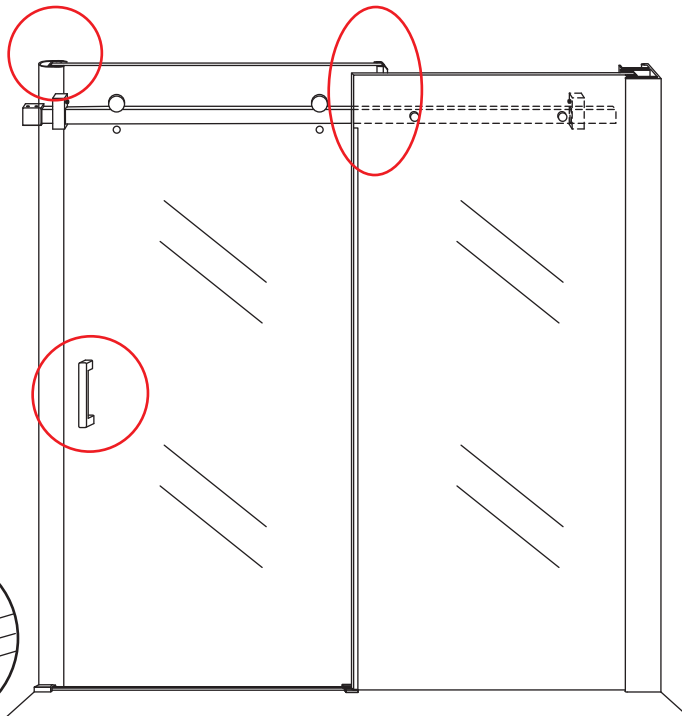

INSTALLATIE VOORSCHRIFT

DOUCHEDEUR IN NIS met NANO behandeld glas

1700(1680-1700)x2000mm

Zonder NANO

NANO

beide zijden NANO behandeld

beide zijden NANO behandeld

beide zijden NANO behandeld

3

 **Verwijder de zwarte hoekbeschermers pas als de cabine helemaal is geïnstalleerd!**

5

Voorzie alleen de
buitenzijde van de
cabine van siliconenkit.