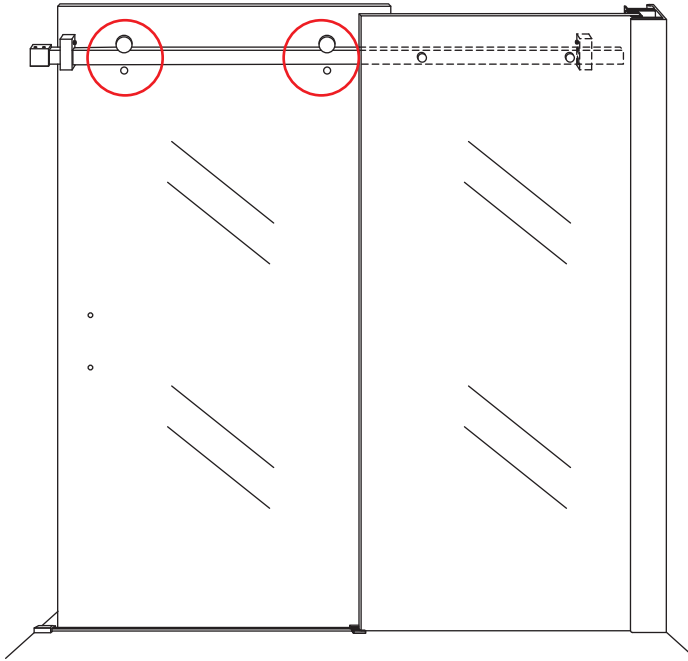

INSTALLATIE VOORSCHRIFT

DOUCHEDEUR IN NIS met NANO behandeld glas

1700(1680-1700)x2000mm

Zonder NANO

NANO

beide zijden NANO behandeld

beide zijden NANO behandeld

beide zijden NANO behandeld

3

 **Verwijder de zwarte hoekbeschermers pas als de cabine helemaal is geïnstalleerd!**

5

Voorzie alleen de
buitenzijde van de
cabine van siliconenkit.