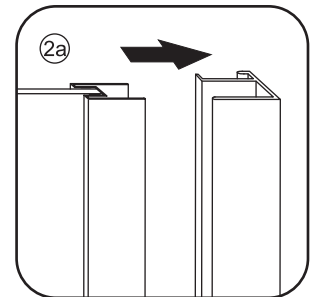

3

Verwijder de zwarte hoekbeschermers pas als de cabine helemaal is geïnstalleerd!