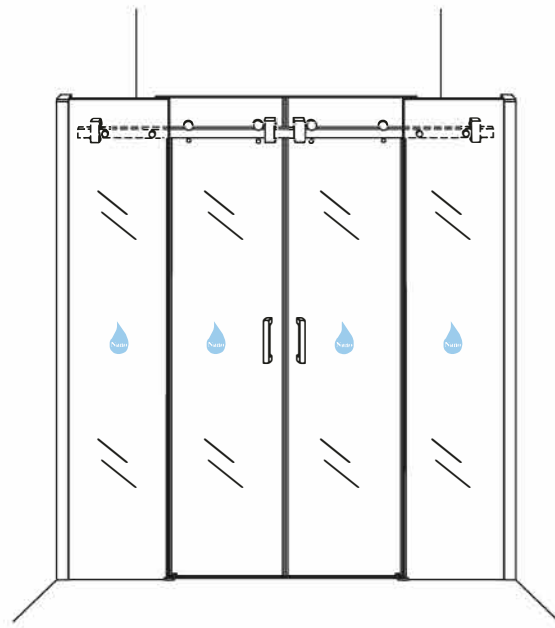

## SCHUIFBARE NISDEUR 4-D

1800x2000mm  
(1800-1830) x2000mm

Zonder NANO

NANO

beide zijden NANO behandeld

beide zijden NANO behandeld

beide zijden NANO behandeld

**NANO garantie: 5 jaar bij normaal gebruik**