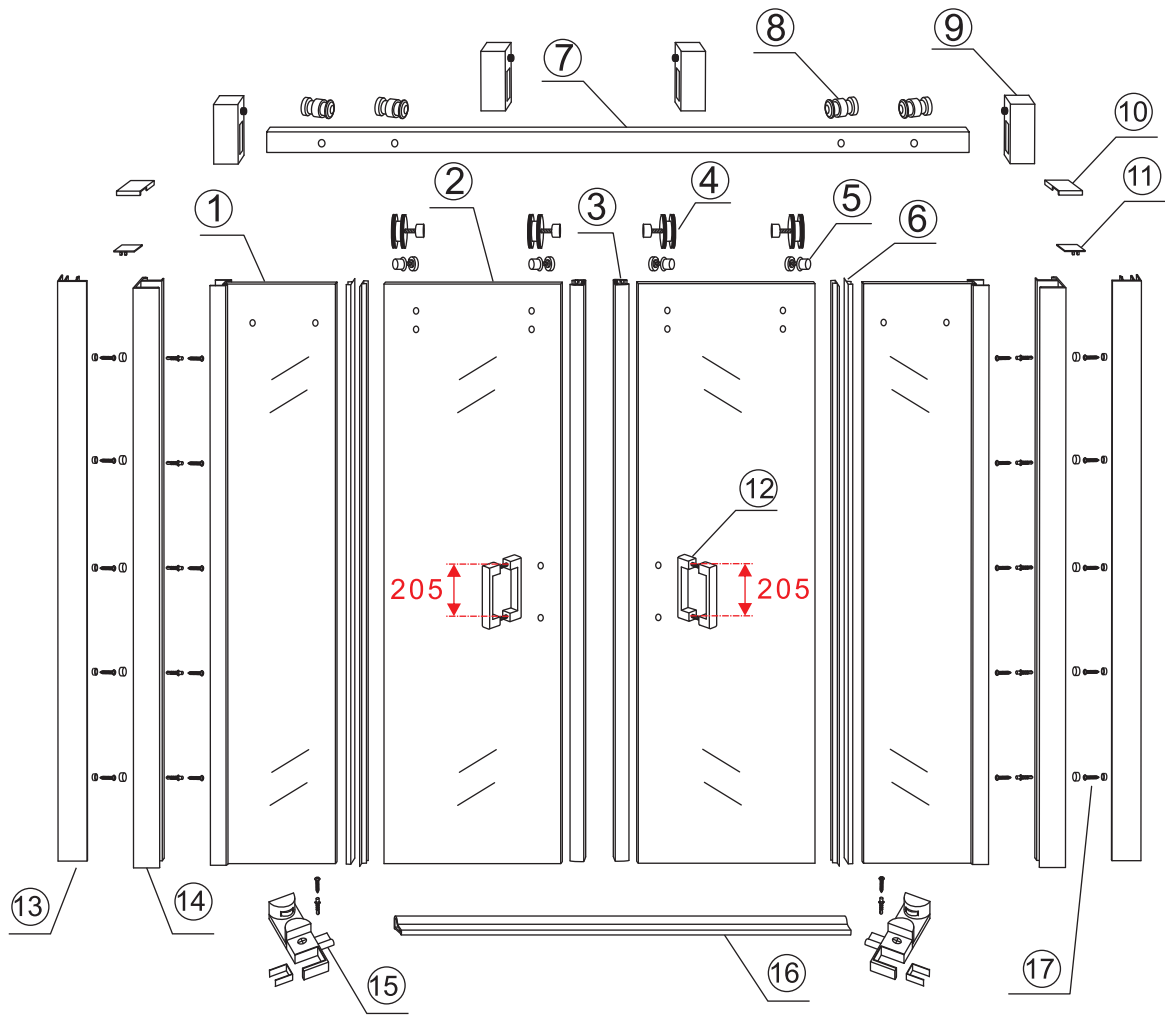

X2	X2	X2	X4	X4	X4	X2
X4	X4	X2	X2	X2	X2	X2
X2	X1	X10	X22	X12