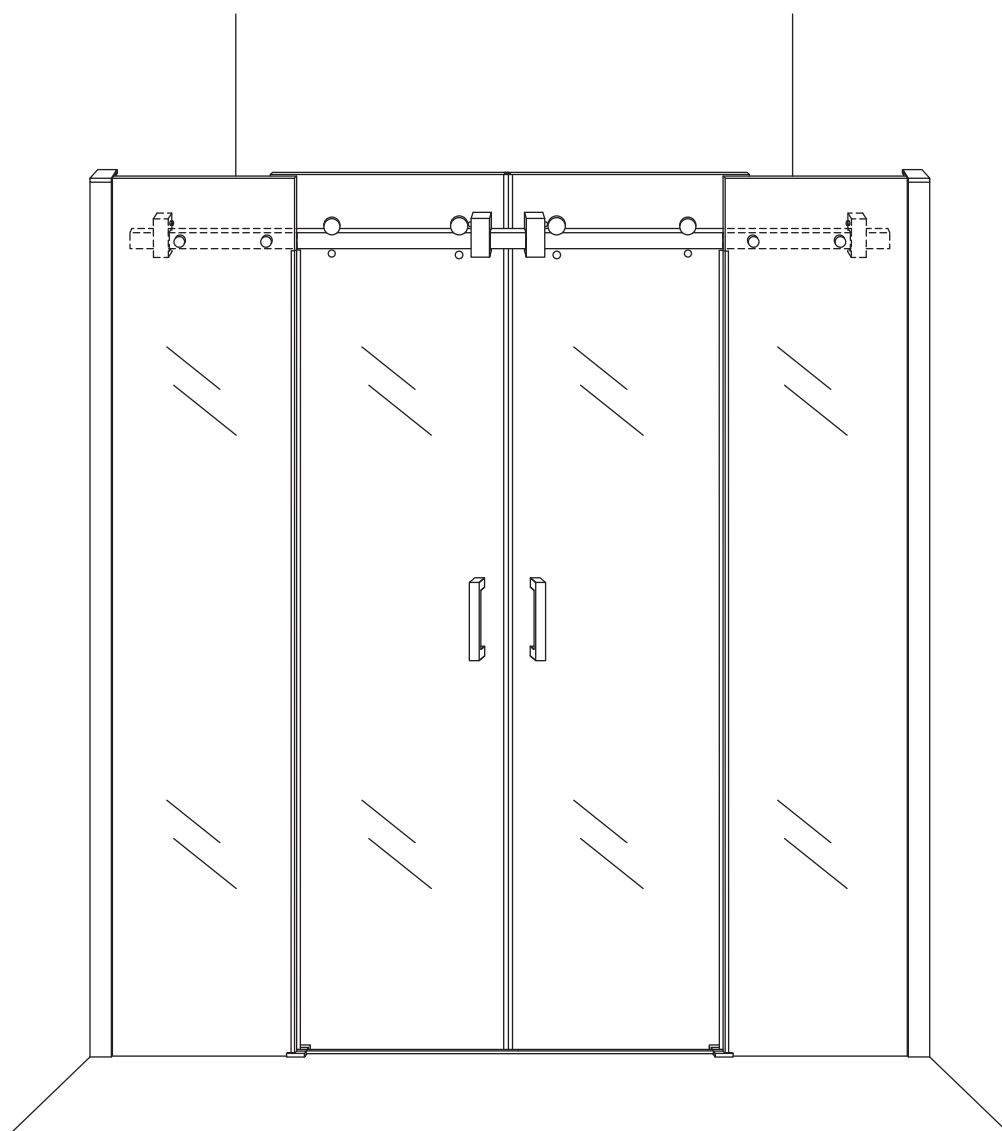

## SCHUIFBARE NISDEUR 4-D

1800x2000mm  
(1800-1830) x2000mm

Zonder NANO

NANO

beide zijden NANO behandeld

beide zijden NANO behandeld

beide zijden NANO behandeld

**NANO garantie: 5 jaar bij normaal gebruik**