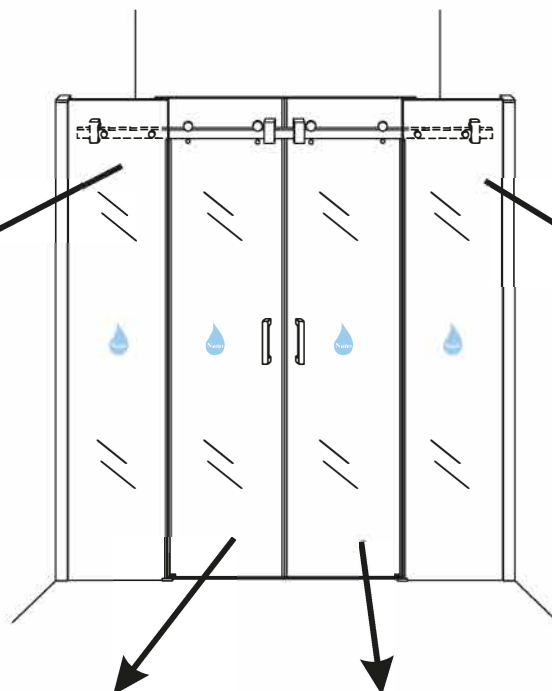

## SCHUIFBARE NISDEUR 4-D

1800x2000mm  
(1800-1830) x2000mm

Zonder NANO

NANO

beide zijden NANO behandeld

beide zijden NANO behandeld

beide zijden NANO behandeld

**NANO garantie: 5 jaar bij normaal gebruik**