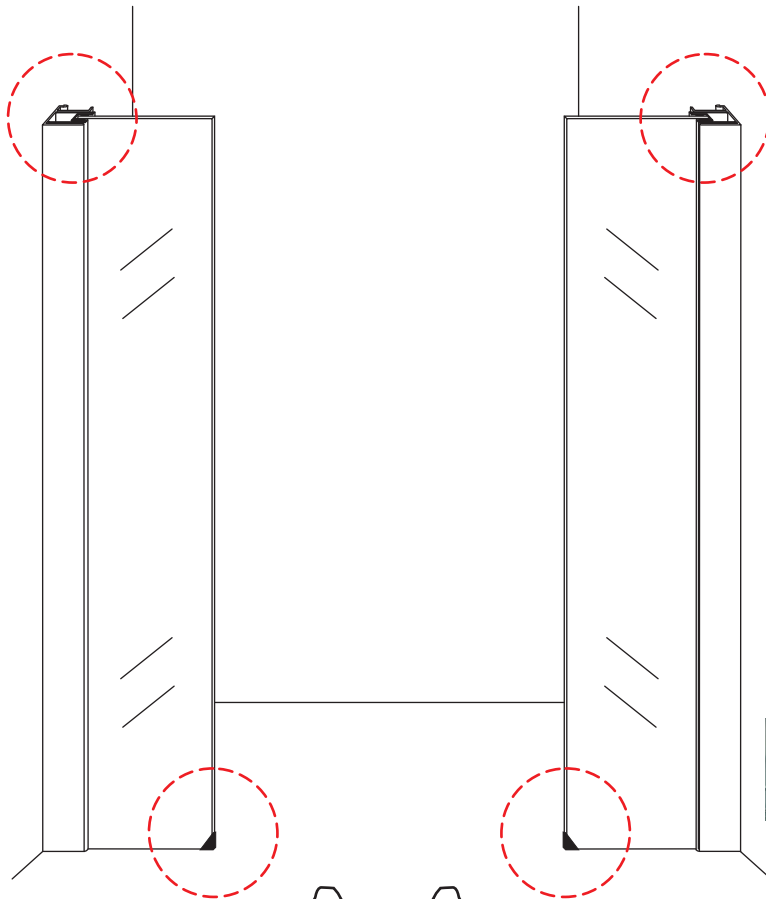

3

Verwijder de zwarte hoekbeschermers pas als de cabine helemaal is geïnstalleerd!