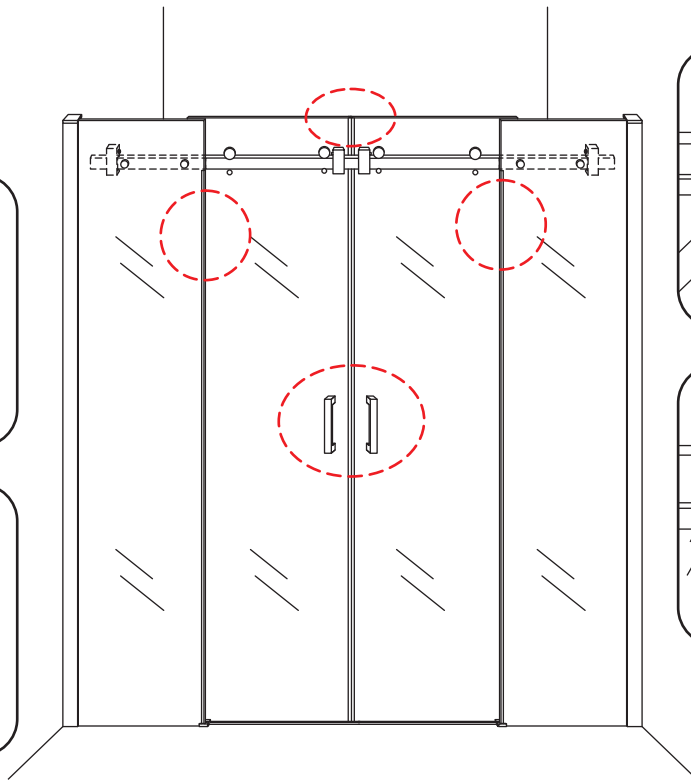

# 3

Verwijder de zwarte hoekbeschermers pas als de cabine helemaal is geïnstalleerd!

# 5

Voorzie alleen de  
buitenzijde van de  
cabine van siliconenkit.