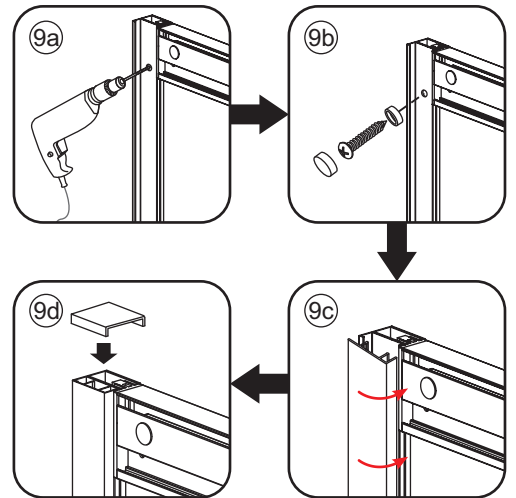

# Opening links

01 X1	02 X2	03 X1	04 X1	05 X1	06 X5	07 X2
08 X2	09 X1	10 X1	11 X1	12 X1	13 X1	14 X1
15 X1	16 X1	17 X1	X19	X9		

880-900(900mm)  
980-1000(1000mm)  
1080-1100(1100mm)  
1180-1200(1200mm)  
1280-1300(1300mm)  
1380-1400(1400mm)

**Attentie:** Verwijder de hoekprotectie pas als de wand in de rails geplaatst wordt.

 X1  
 $\Phi 6\text{mm}$ 
 X1  
 4x25
  X1  
 $\Phi 6 \times 30$

 X1  
 $\Phi 6\text{mm}$ 
 X1  
 4x25
  X1  
 $\Phi 6 \times 30$

Level

Level

**Voorzie alleen de  
buitenzijde van de  
cabine van siliconenkit.**