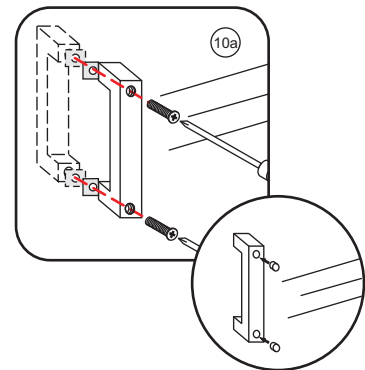

# Opening links

01 X1	02 X2	03 X1	04 X1	05 X1	06 X5	07 X2
08 X2	09 X1	10 X1	11 X1	12 X1	13 X1	14 X1
15 X1	16 X1	17 X1	X19	X9		

880-900(900mm)  
980-1000(1000mm)  
1080-1100(1100mm)  
1180-1200(1200mm)  
1280-1300(1300mm)  
1380-1400(1400mm)

**Attentie:** Verwijder de hoekprotectie pas als de wand in de rails geplaatst wordt.

 X1  
 $\Phi 6\text{mm}$ 
 X1  
 4x25
  X1  
 $\Phi 6 \times 30$

 X1  
 $\Phi 6\text{mm}$ 
 X1  
 4x25
  X1  
 $\Phi 6 \times 30$

Level

Level

**Voorzie alleen de  
buitenzijde van de  
cabine van siliconenkit.**