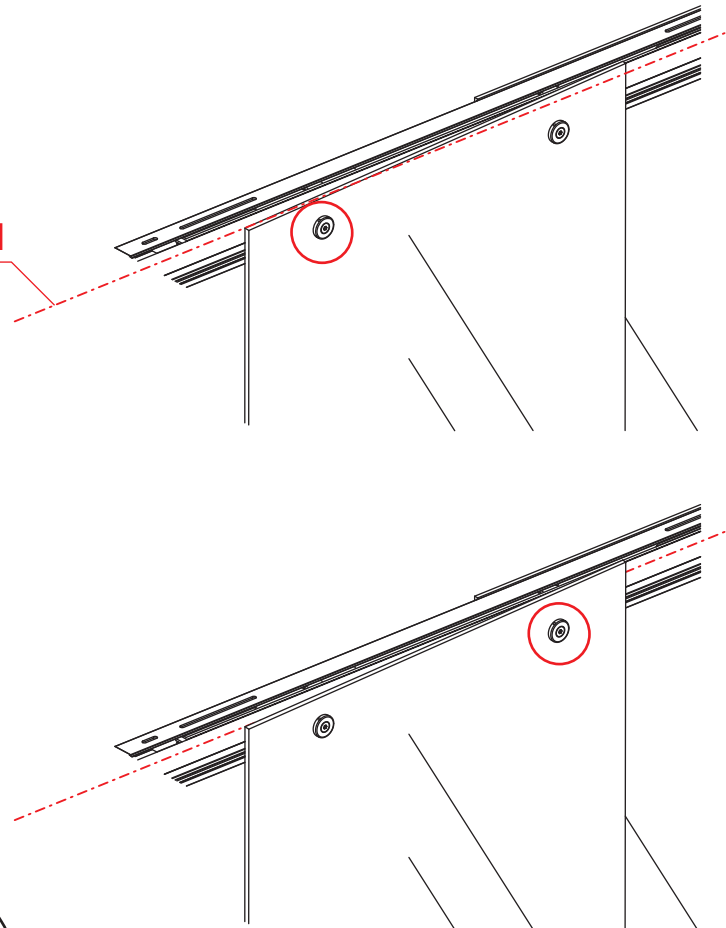

# 7

Level

Level

Voorzie alleen de  
buitenzijde van de  
cabine van siliconenkit.

# Opening links

01 X1	02 X2	03 X1	04 X1	05 X1	06 X5	07 X2
08 X2	09 X1	10 X1	11 X1	12 X1	13 X1	14 X1
15 X1	16 X1	17 X1	X19	X9		

880-900(900mm)  
980-1000(1000mm)  
1080-1100(1100mm)  
1180-1200(1200mm)  
1280-1300(1300mm)  
1380-1400(1400mm)