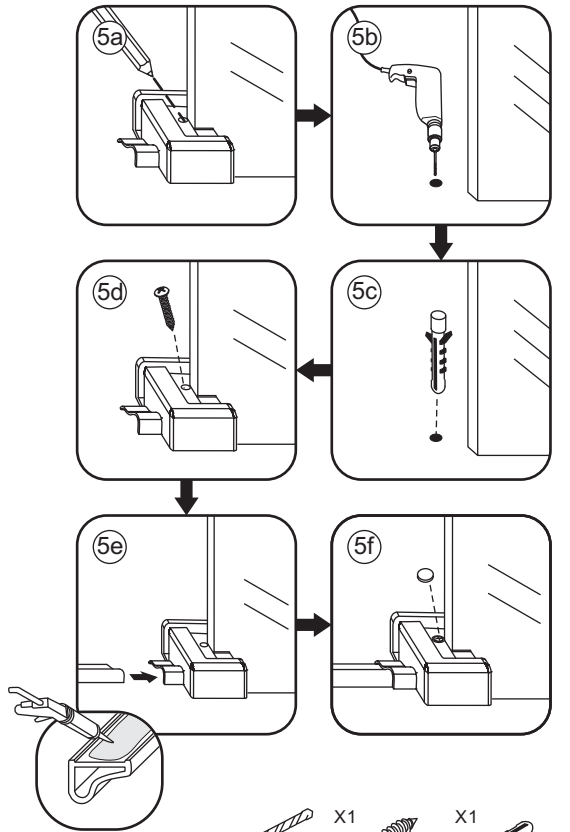

# 7

Level

Level

Voorzie alleen de  
buitenzijde van de  
cabine van siliconenkit.

# Opening links

01 X1	02 X2	03 X1	04 X1	05 X1	06 X5	07 X2
08 X2	09 X1	10 X1	11 X1	12 X1	13 X1	14 X1
15 X1	16 X1	17 X1	X19	X9		

880-900(900mm)  
980-1000(1000mm)  
1080-1100(1100mm)  
1180-1200(1200mm)  
1280-1300(1300mm)  
1380-1400(1400mm)

**Attentie:** Verwijder de hoekprotectie pas als de wand in de rails geplaatst wordt.

 X1  
 $\Phi 6\text{mm}$ 
 X1  
 4x25
  X1  
 $\Phi 6 \times 30$

 X1  
 $\Phi 6\text{mm}$ 
 X1  
 4x25
  X1  
 $\Phi 6 \times 30$