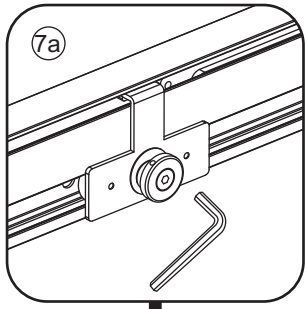

# Opening links

01 X1	02 X2	03 X1	04 X1	05 X1	06 X5	07 X2
08 X2	09 X1	10 X1	11 X1	12 X1	13 X1	14 X1
15 X1	16 X1	17 X1	X19	X9		

880-900(900mm)  
980-1000(1000mm)  
1080-1100(1100mm)  
1180-1200(1200mm)  
1280-1300(1300mm)  
1380-1400(1400mm)

**Attentie:** Verwijder de hoekprotectie pas als de wand in de rails geplaatst wordt.

 X1  
 $\Phi 6\text{mm}$ 
 X1  
 4x25
  X1  
 $\Phi 6 \times 30$

 X1  
 $\Phi 6\text{mm}$ 
 X1  
 4x25
  X1  
 $\Phi 6 \times 30$

Level

Level

**Voorzie alleen de  
buitenzijde van de  
cabine van siliconenkit.**