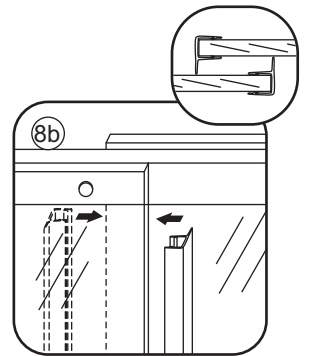

# Opening links

01 X1	02 X2	03 X1	04 X1	05 X1	06 X5	07 X2
08 X2	09 X1	10 X1	11 X1	12 X1	13 X1	14 X1
15 X1	16 X1	17 X1	X19	X9		

880-900(900mm)  
980-1000(1000mm)  
1080-1100(1100mm)  
1180-1200(1200mm)  
1280-1300(1300mm)  
1380-1400(1400mm)

**Attentie:** Verwijder de hoekprotectie pas als de wand in de rails geplaatst wordt.

 X1  
 $\Phi 6\text{mm}$ 
 X1  
 4x25
  X1  
 $\Phi 6 \times 30$

 X1  
 $\Phi 6\text{mm}$ 
 X1  
 4x25
  X1  
 $\Phi 6 \times 30$

Level

Level

**Voorzie alleen de  
buitenzijde van de  
cabine van siliconenkit.**