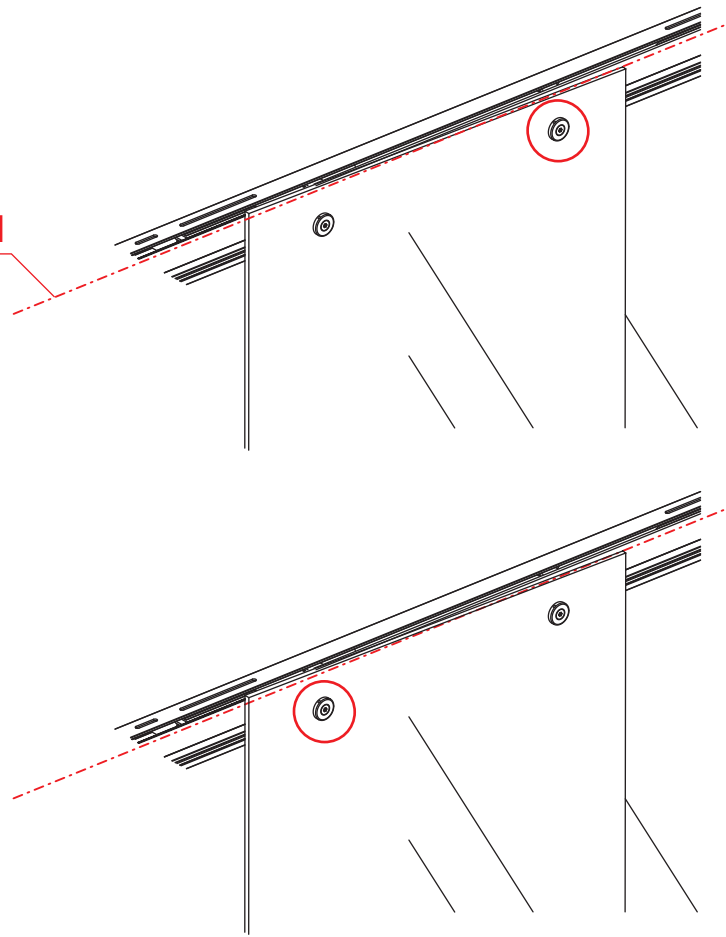

# 3

**Attentie:** Verwijder de hoekprotectie pas als de wand in de rails geplaatst wordt.

# 7

Level

Level

Voorzie alleen de  
buitenzijde van de  
cabine van siliconenkit.

# Opening links

01 X1	02 X2	03 X1	04 X1	05 X1	06 X5	07 X2
08 X2	09 X1	10 X1	11 X1	12 X1	13 X1	14 X1
15 X1	16 X1	17 X1	X19	X9		

880-900(900mm)  
980-1000(1000mm)  
1080-1100(1100mm)  
1180-1200(1200mm)  
1280-1300(1300mm)  
1380-1400(1400mm)