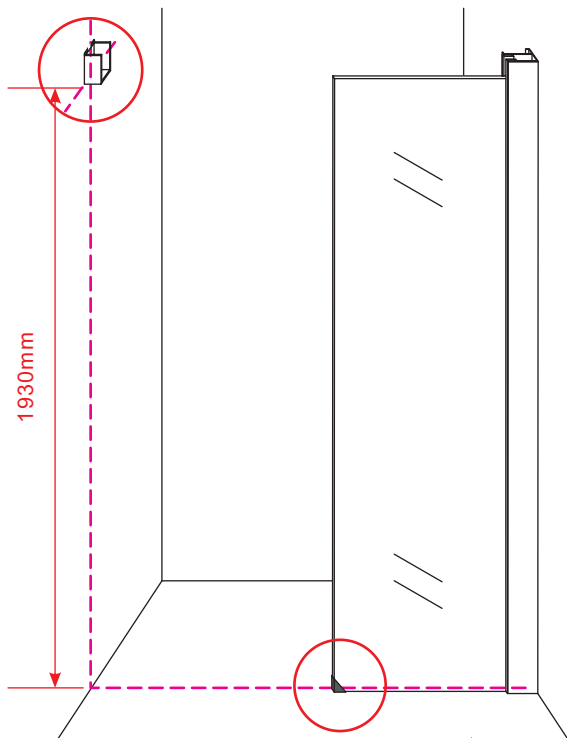

# Opening links

01 X1	02 X2	03 X1	04 X1	05 X1	06 X5	07 X2
08 X2	09 X1	10 X1	11 X1	12 X1	13 X1	14 X1
15 X1	16 X1	17 X1	X19	X9		

880-900(900mm)  
980-1000(1000mm)  
1080-1100(1100mm)  
1180-1200(1200mm)  
1280-1300(1300mm)  
1380-1400(1400mm)

**Attentie:** Verwijder de hoekprotectie pas als de wand in de rails geplaatst wordt.

 X1  
 $\Phi 6\text{mm}$ 
 X1  
 4x25
  X1  
 $\Phi 6 \times 30$

 X1  
 $\Phi 6\text{mm}$ 
 X1  
 4x25
  X1  
 $\Phi 6 \times 30$