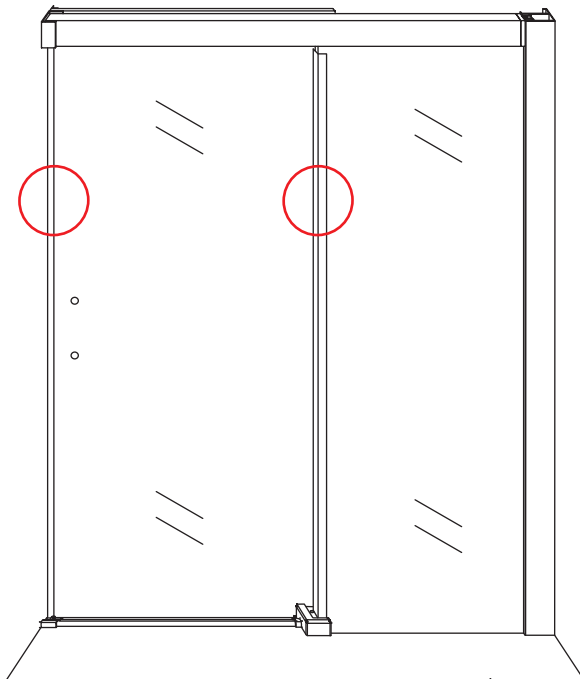

# Opening links

01 X1	02 X2	03 X1	04 X1	05 X1	06 X5	07 X2
08 X2	09 X1	10 X1	11 X1	12 X1	13 X1	14 X1
15 X1	16 X1	17 X1	X19	X9		

880-900(900mm)  
980-1000(1000mm)  
1080-1100(1100mm)  
1180-1200(1200mm)  
1280-1300(1300mm)  
1380-1400(1400mm)

**Attentie:** Verwijder de hoekprotectie pas als de wand in de rails geplaatst wordt.

 X1  
 $\Phi 6\text{mm}$ 
 X1  
 4x25
  X1  
 $\Phi 6 \times 30$

 X1  
 $\Phi 6\text{mm}$ 
 X1  
 4x25
  X1  
 $\Phi 6 \times 30$

Level

Level

**Voorzie alleen de  
buitenzijde van de  
cabine van siliconenkit.**