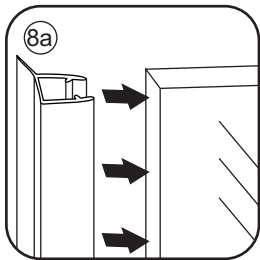

# Opening links

01 X1	02 X2	03 X1	04 X1	05 X1	06 X5	07 X2
08 X2	09 X1	10 X1	11 X1	12 X1	13 X1	14 X1
15 X1	16 X1	17 X1	X19	X9		

880-900(900mm)  
980-1000(1000mm)  
1080-1100(1100mm)  
1180-1200(1200mm)  
1280-1300(1300mm)  
1380-1400(1400mm)

**Attentie:** Verwijder de hoekprotectie pas als de wand in de rails geplaatst wordt.

 X1  
 $\Phi 6\text{mm}$ 
 X1  
 4x25
  X1  
 $\Phi 6 \times 30$

 X1  
 $\Phi 6\text{mm}$ 
 X1  
 4x25
  X1  
 $\Phi 6 \times 30$

Level

Level

**Voorzie alleen de  
buitenzijde van de  
cabine van siliconenkit.**