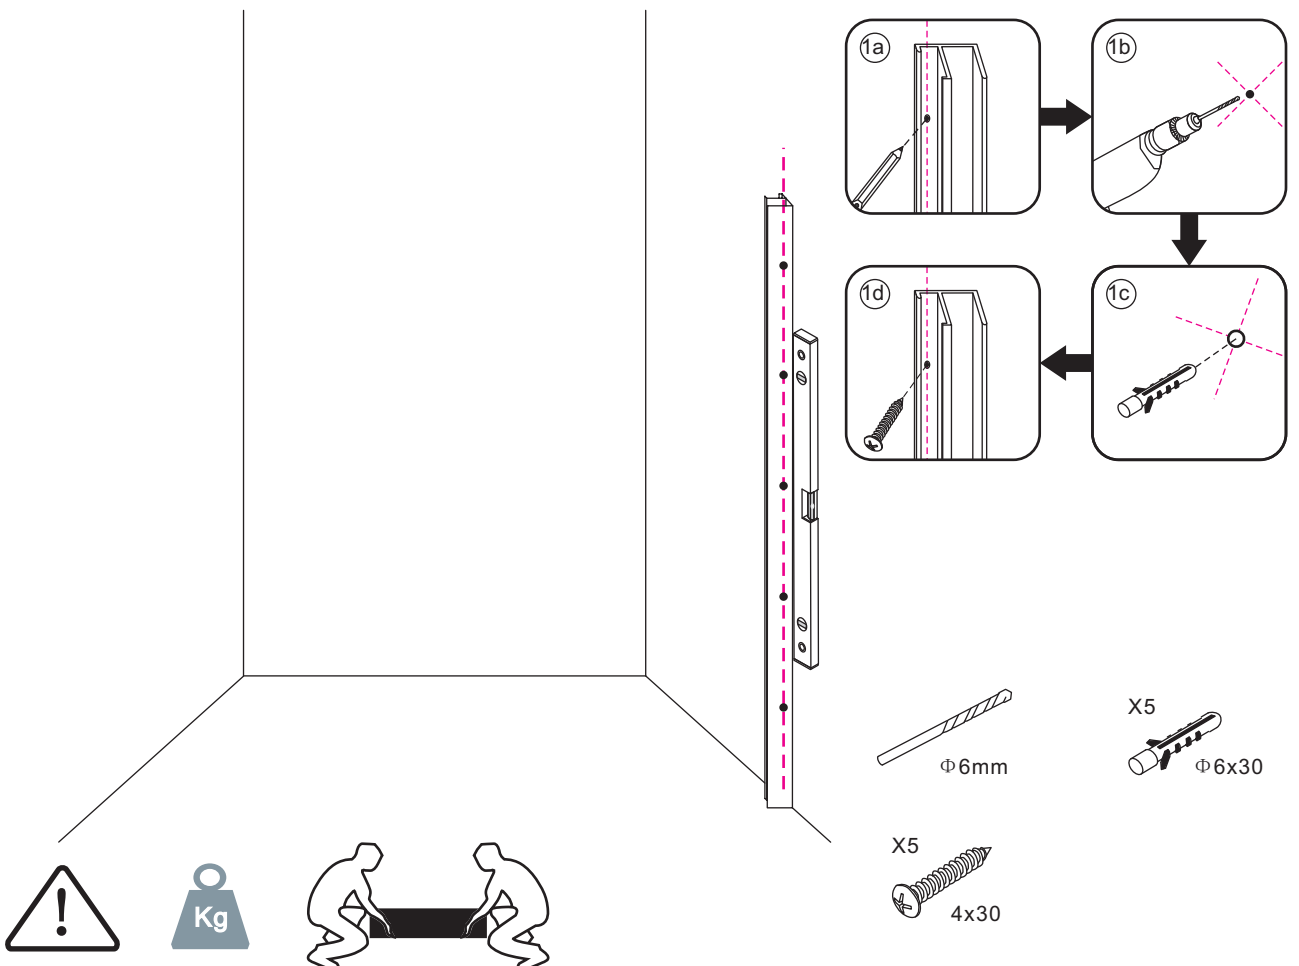

# 7

Level

Level

Voorzie alleen de  
buitenzijde van de  
cabine van siliconenkit.

# Opening links

01 X1	02 X2	03 X1	04 X1	05 X1	06 X5	07 X2
08 X2	09 X1	10 X1	11 X1	12 X1	13 X1	14 X1
15 X1	16 X1	17 X1	X19	X9		

880-900(900mm)  
980-1000(1000mm)  
1080-1100(1100mm)  
1180-1200(1200mm)  
1280-1300(1300mm)  
1380-1400(1400mm)