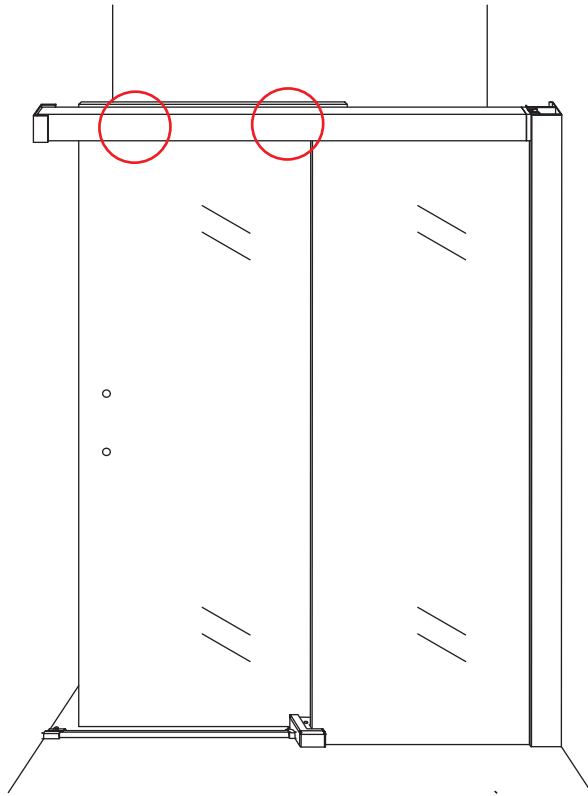

# Opening links

01 X1	02 X2	03 X1	04 X1	05 X1	06 X5	07 X2
08 X2	09 X1	10 X1	11 X1	12 X1	13 X1	14 X1
15 X1	16 X1	17 X1	X19	X9		

880-900(900mm)  
980-1000(1000mm)  
1080-1100(1100mm)  
1180-1200(1200mm)  
1280-1300(1300mm)  
1380-1400(1400mm)

**Attentie:** Verwijder de hoekprotectie pas als de wand in de rails geplaatst wordt.

 X1  
 $\Phi 6\text{mm}$ 
 X1  
 4x25
  X1  
 $\Phi 6 \times 30$

 X1  
 $\Phi 6\text{mm}$ 
 X1  
 4x25
  X1  
 $\Phi 6 \times 30$

Level

Level

**Voorzie alleen de  
buitenzijde van de  
cabine van siliconenkit.**