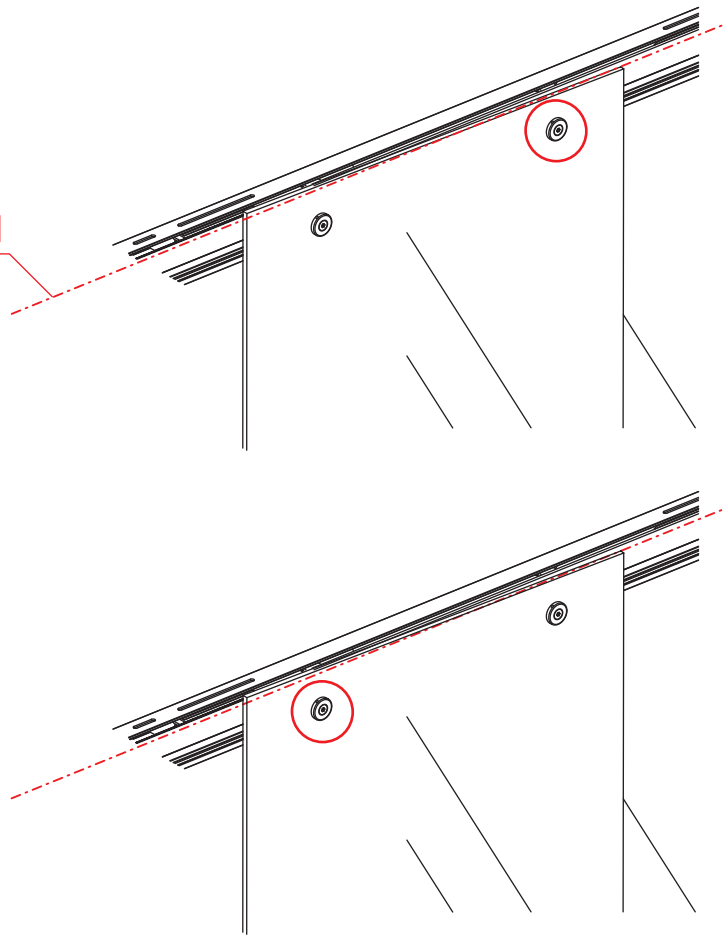

# Opening links

01 X1	02 X2	03 X1	04 X1	05 X1	06 X5	07 X2
08 X2	09 X1	10 X1	11 X1	12 X1	13 X1	14 X1
15 X1	16 X1	17 X1	X19	X9		

880-900(900mm)  
980-1000(1000mm)  
1080-1100(1100mm)  
1180-1200(1200mm)  
1280-1300(1300mm)  
1380-1400(1400mm)

**Attentie:** Verwijder de hoekprotectie pas als de wand in de rails geplaatst wordt.

 X1  
 $\Phi 6\text{mm}$ 
 X1  
 4x25
  X1  
 $\Phi 6 \times 30$

 X1  
 $\Phi 6\text{mm}$ 
 X1  
 4x25
  X1  
 $\Phi 6 \times 30$

Level

Level

**Voorzie alleen de  
buitenzijde van de  
cabine van siliconenkit.**