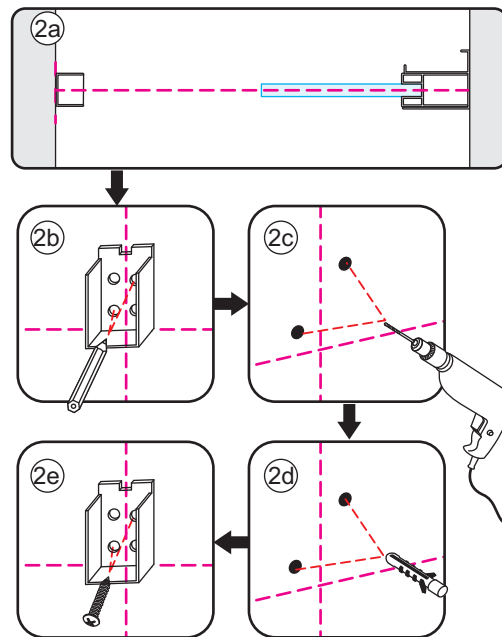

# Opening links

01 X1	02 X2	03 X1	04 X1	05 X1	06 X5	07 X2
08 X2	09 X1	10 X1	11 X1	12 X1	13 X1	14 X1
15 X1	16 X1	17 X1	X19	X9		

880-900(900mm)  
980-1000(1000mm)  
1080-1100(1100mm)  
1180-1200(1200mm)  
1280-1300(1300mm)  
1380-1400(1400mm)

**Attentie:** Verwijder de hoekprotectie pas als de wand in de rails geplaatst wordt.

 X1  
 $\Phi 6\text{mm}$ 
 X1  
 4x25
  X1  
 $\Phi 6 \times 30$

 X1  
 $\Phi 6\text{mm}$ 
 X1  
 4x25
  X1  
 $\Phi 6 \times 30$

Level

Level

**Voorzie alleen de  
buitenzijde van de  
cabine van siliconenkit.**