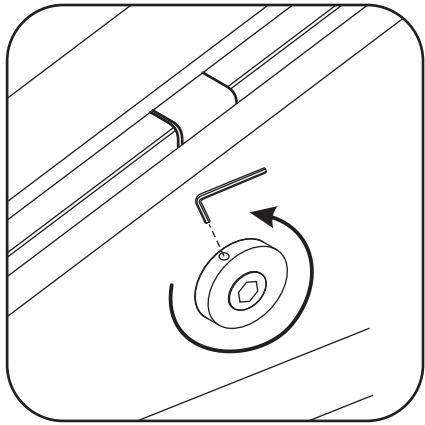

# Opening links

01 X1	02 X2	03 X1	04 X1	05 X1	06 X5	07 X2
08 X2	09 X1	10 X1	11 X1	12 X1	13 X1	14 X1
15 X1	16 X1	17 X1	X19	X9		

880-900(900mm)  
980-1000(1000mm)  
1080-1100(1100mm)  
1180-1200(1200mm)  
1280-1300(1300mm)  
1380-1400(1400mm)

**Attentie:** Verwijder de hoekprotectie pas als de wand in de rails geplaatst wordt.

 X1  
 $\Phi 6\text{mm}$ 
 X1  
 4x25
  X1  
 $\Phi 6 \times 30$

 X1  
 $\Phi 6\text{mm}$ 
 X1  
 4x25
  X1  
 $\Phi 6 \times 30$

Level

Level

**Voorzie alleen de  
buitenzijde van de  
cabine van siliconenkit.**