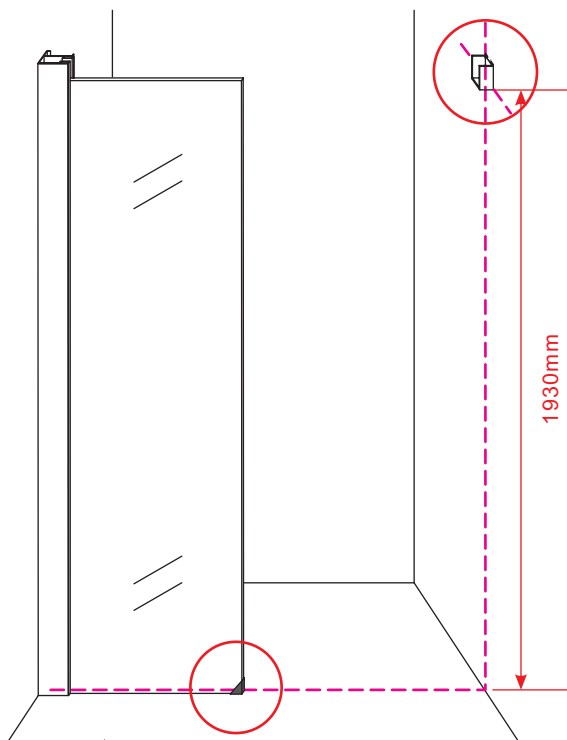

# Opening rechts

01 X1	02 X2	03 X1	04 X1	05 X1	06 X5	07 X2
08 X2	09 X1	10 X1	11 X1	12 X1	13 X1	14 X1
15 X1	16 X1	17 X1	X17	X7		

# 3

**Attentie:** Verwijder de hoekprotectie pas als de wand in de rails geplaatst wordt.

# Opening links

01 X1	02 X2	03 X1	04 X1	05 X1	06 X5	07 X2
08 X2	09 X1	10 X1	11 X1	12 X1	13 X1	14 X1
15 X1	16 X1	17 X1	X19	X9		

880-900(900mm)  
980-1000(1000mm)  
1080-1100(1100mm)  
1180-1200(1200mm)  
1280-1300(1300mm)  
1380-1400(1400mm)