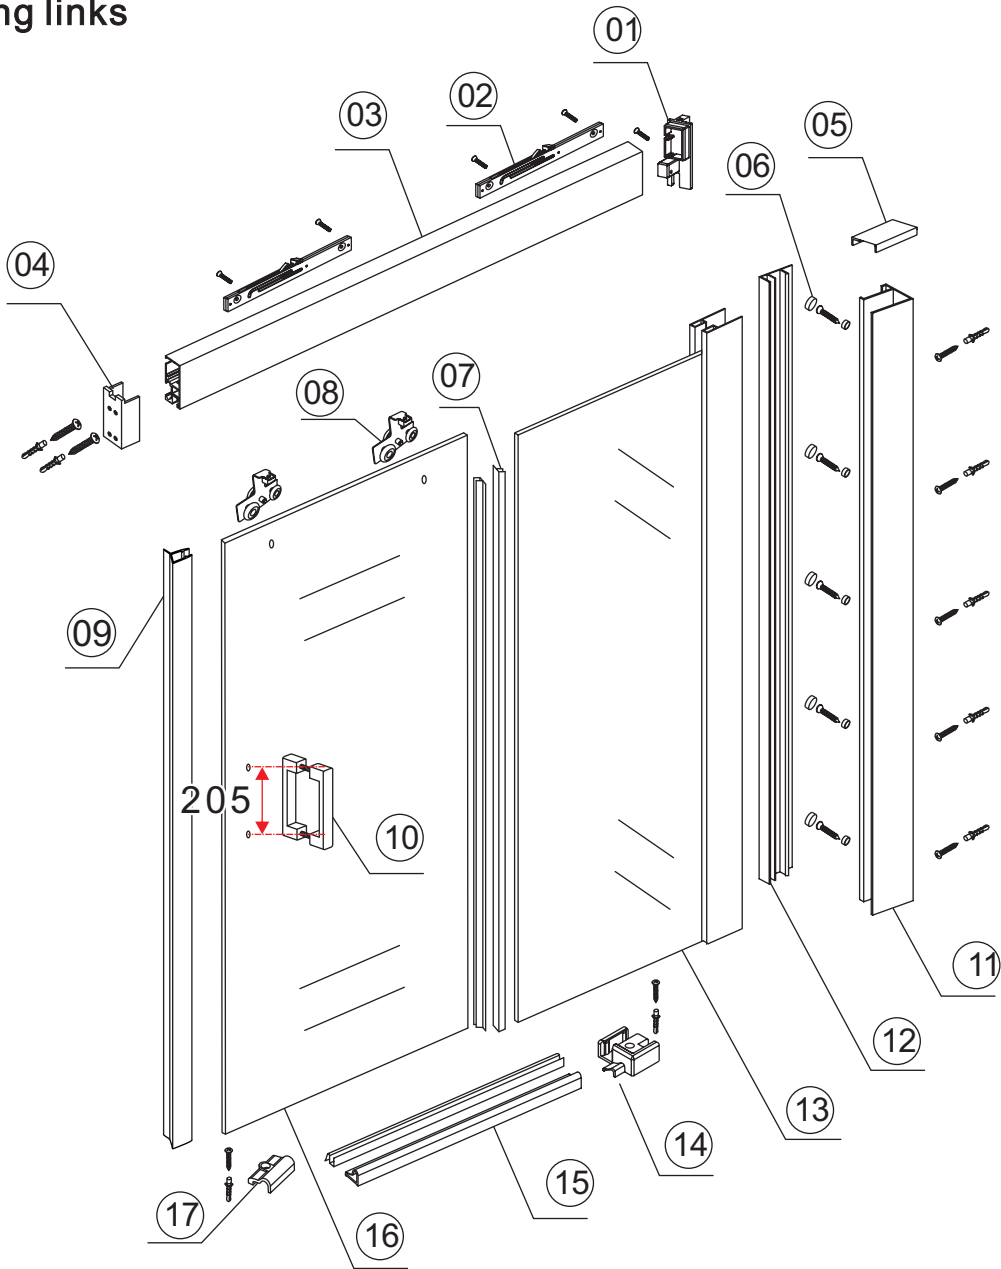

# 7

Level

Level

Voorzie alleen de  
buitenzijde van de  
cabine van siliconenkit.

# Opening links

01 X1	02 X2	03 X1	04 X1	05 X1	06 X5	07 X2
08 X2	09 X1	10 X1	11 X1	12 X1	13 X1	14 X1
15 X1	16 X1	17 X1	X19	X9		

880-900(900mm)  
980-1000(1000mm)  
1080-1100(1100mm)  
1180-1200(1200mm)  
1280-1300(1300mm)  
1380-1400(1400mm)