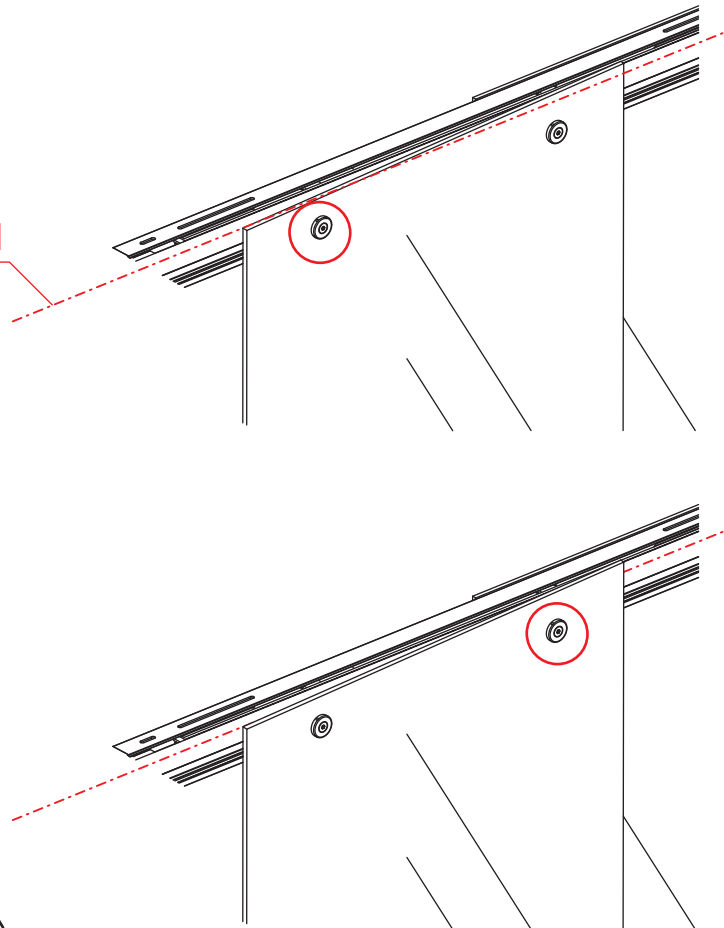

# Opening links

01 X1	02 X2	03 X1	04 X1	05 X1	06 X5	07 X2
08 X2	09 X1	10 X1	11 X1	12 X1	13 X1	14 X1
15 X1	16 X1	17 X1	X19	X9		

880-900(900mm)  
980-1000(1000mm)  
1080-1100(1100mm)  
1180-1200(1200mm)  
1280-1300(1300mm)  
1380-1400(1400mm)

**Attentie:** Verwijder de hoekprotectie pas als de wand in de rails geplaatst wordt.

 X1  
 $\Phi 6\text{mm}$ 
 X1  
 4x25
  X1  
 $\Phi 6 \times 30$

 X1  
 $\Phi 6\text{mm}$ 
 X1  
 4x25
  X1  
 $\Phi 6 \times 30$

Level

Level

**Voorzie alleen de  
buitenzijde van de  
cabine van siliconenkit.**