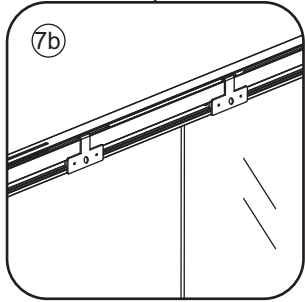

# Opening links

01 X1	02 X2	03 X1	04 X1	05 X1	06 X5	07 X2
08 X2	09 X1	10 X1	11 X1	12 X1	13 X1	14 X1
15 X1	16 X1	17 X1	X19	X9		

880-900(900mm)  
980-1000(1000mm)  
1080-1100(1100mm)  
1180-1200(1200mm)  
1280-1300(1300mm)  
1380-1400(1400mm)

**Attentie:** Verwijder de hoekprotectie pas als de wand in de rails geplaatst wordt.

 X1  
 $\Phi 6\text{mm}$ 
 X1  
 4x25
  X1  
 $\Phi 6 \times 30$

 X1  
 $\Phi 6\text{mm}$ 
 X1  
 4x25
  X1  
 $\Phi 6 \times 30$

Level

Level

**Voorzie alleen de  
buitenzijde van de  
cabine van siliconenkit.**