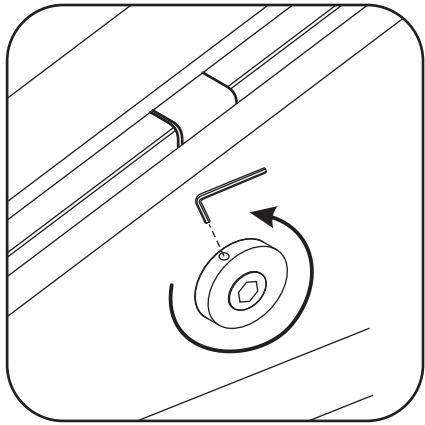

# 7

Level

Level

Voorzie alleen de  
buitenzijde van de  
cabine van siliconenkit.

# Opening links

01 X1	02 X2	03 X1	04 X1	05 X1	06 X5	07 X2
08 X2	09 X1	10 X1	11 X1	12 X1	13 X1	14 X1
15 X1	16 X1	17 X1	X19	X9		

880-900(900mm)  
980-1000(1000mm)  
1080-1100(1100mm)  
1180-1200(1200mm)  
1280-1300(1300mm)  
1380-1400(1400mm)