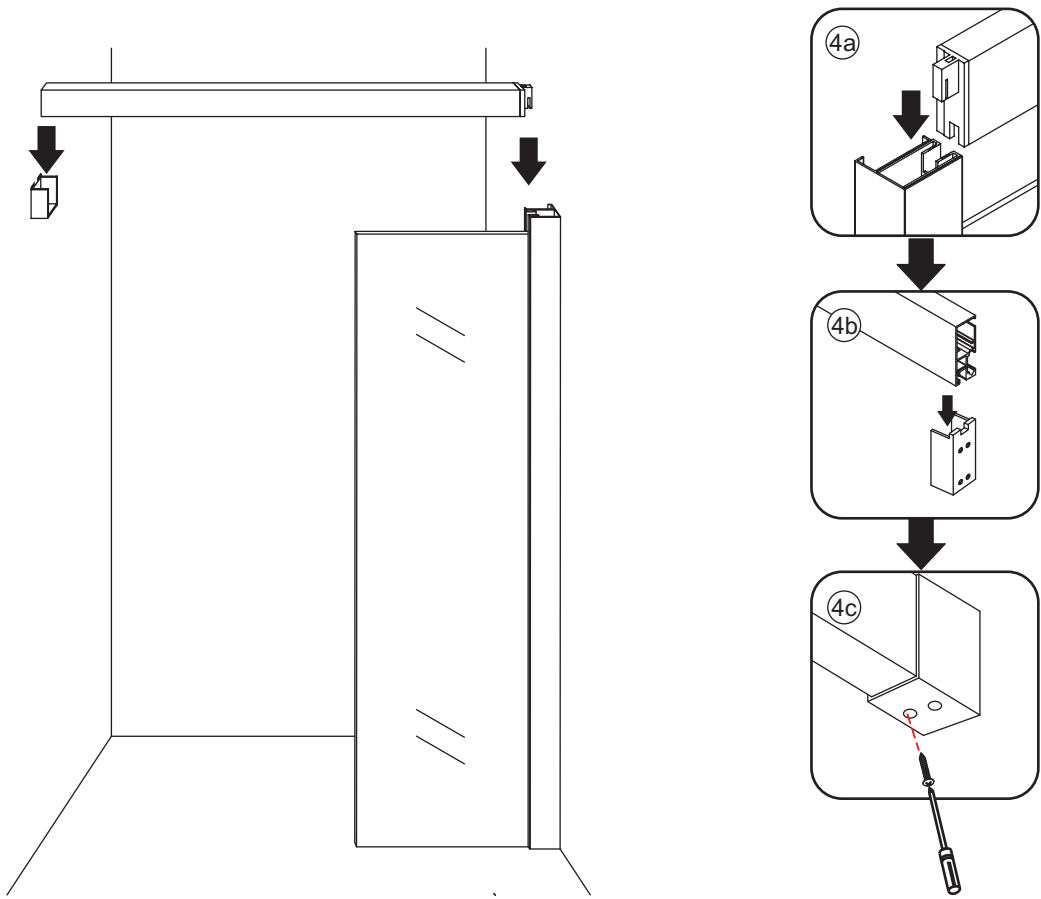

# Opening links

01 X1	02 X2	03 X1	04 X1	05 X1	06 X5	07 X2
08 X2	09 X1	10 X1	11 X1	12 X1	13 X1	14 X1
15 X1	16 X1	17 X1	X19	X9		

880-900(900mm)  
980-1000(1000mm)  
1080-1100(1100mm)  
1180-1200(1200mm)  
1280-1300(1300mm)  
1380-1400(1400mm)

**Attentie:** Verwijder de hoekprotectie pas als de wand in de rails geplaatst wordt.

 X1  
 $\Phi 6\text{mm}$ 
 X1  
 4x25
  X1  
 $\Phi 6 \times 30$

 X1  
 $\Phi 6\text{mm}$ 
 X1  
 4x25
  X1  
 $\Phi 6 \times 30$

Level

Level

**Voorzie alleen de  
buitenzijde van de  
cabine van siliconenkit.**