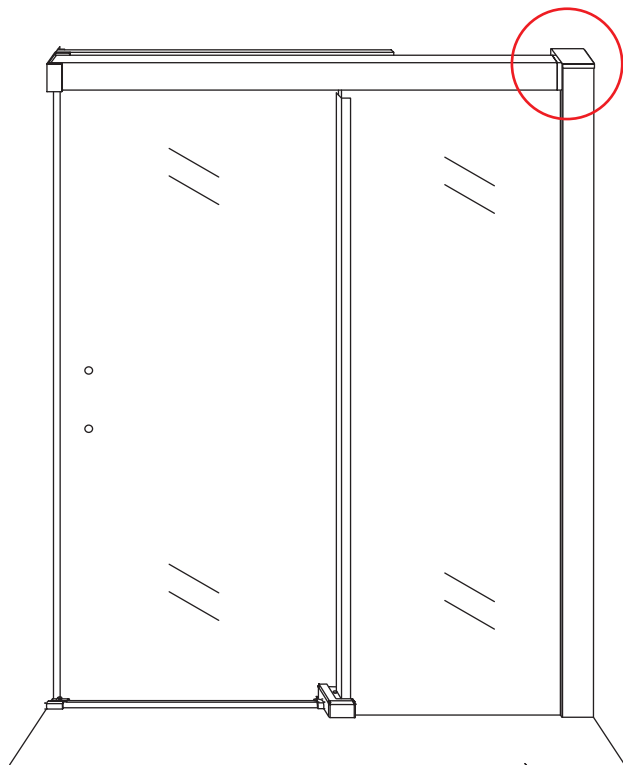

# Opening links

01 X1	02 X2	03 X1	04 X1	05 X1	06 X5	07 X2
08 X2	09 X1	10 X1	11 X1	12 X1	13 X1	14 X1
15 X1	16 X1	17 X1	X19	X9		

880-900(900mm)  
980-1000(1000mm)  
1080-1100(1100mm)  
1180-1200(1200mm)  
1280-1300(1300mm)  
1380-1400(1400mm)

**Attentie:** Verwijder de hoekprotectie pas als de wand in de rails geplaatst wordt.

 X1  
 $\Phi 6\text{mm}$ 
 X1  
 4x25
  X1  
 $\Phi 6 \times 30$

 X1  
 $\Phi 6\text{mm}$ 
 X1  
 4x25
  X1  
 $\Phi 6 \times 30$

Level

Level

**Voorzie alleen de  
buitenzijde van de  
cabine van siliconenkit.**