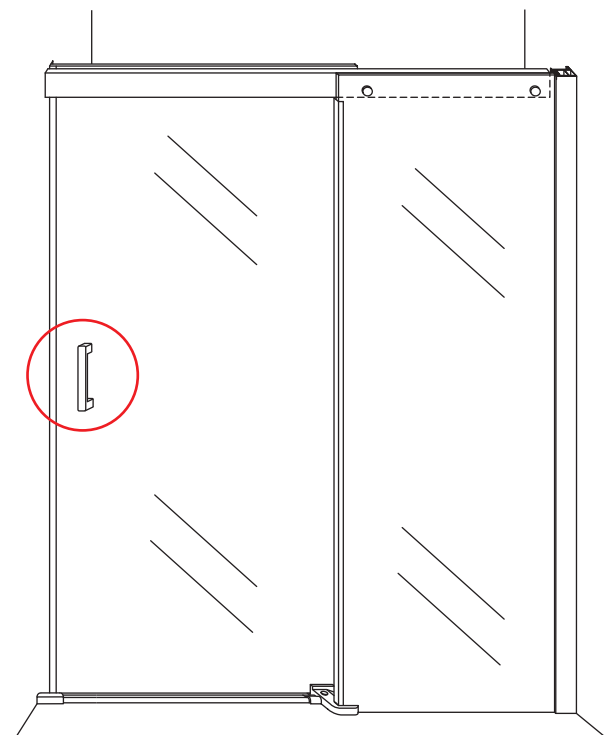

# Opening links

01 X1	02 X2	03 X1	04 X1	05 X1	06 X5	07 X2
08 X2	09 X1	10 X1	11 X1	12 X1	13 X1	14 X1
15 X1	16 X1	17 X1	X19	X9		

880-900(900mm)  
980-1000(1000mm)  
1080-1100(1100mm)  
1180-1200(1200mm)  
1280-1300(1300mm)  
1380-1400(1400mm)

**Attentie:** Verwijder de hoekprotectie pas als de wand in de rails geplaatst wordt.

 X1  
 $\Phi 6\text{mm}$ 
 X1  
 4x25
  X1  
 $\Phi 6 \times 30$

 X1  
 $\Phi 6\text{mm}$ 
 X1  
 4x25
  X1  
 $\Phi 6 \times 30$

Level

Level

**Voorzie alleen de  
buitenzijde van de  
cabine van siliconenkit.**