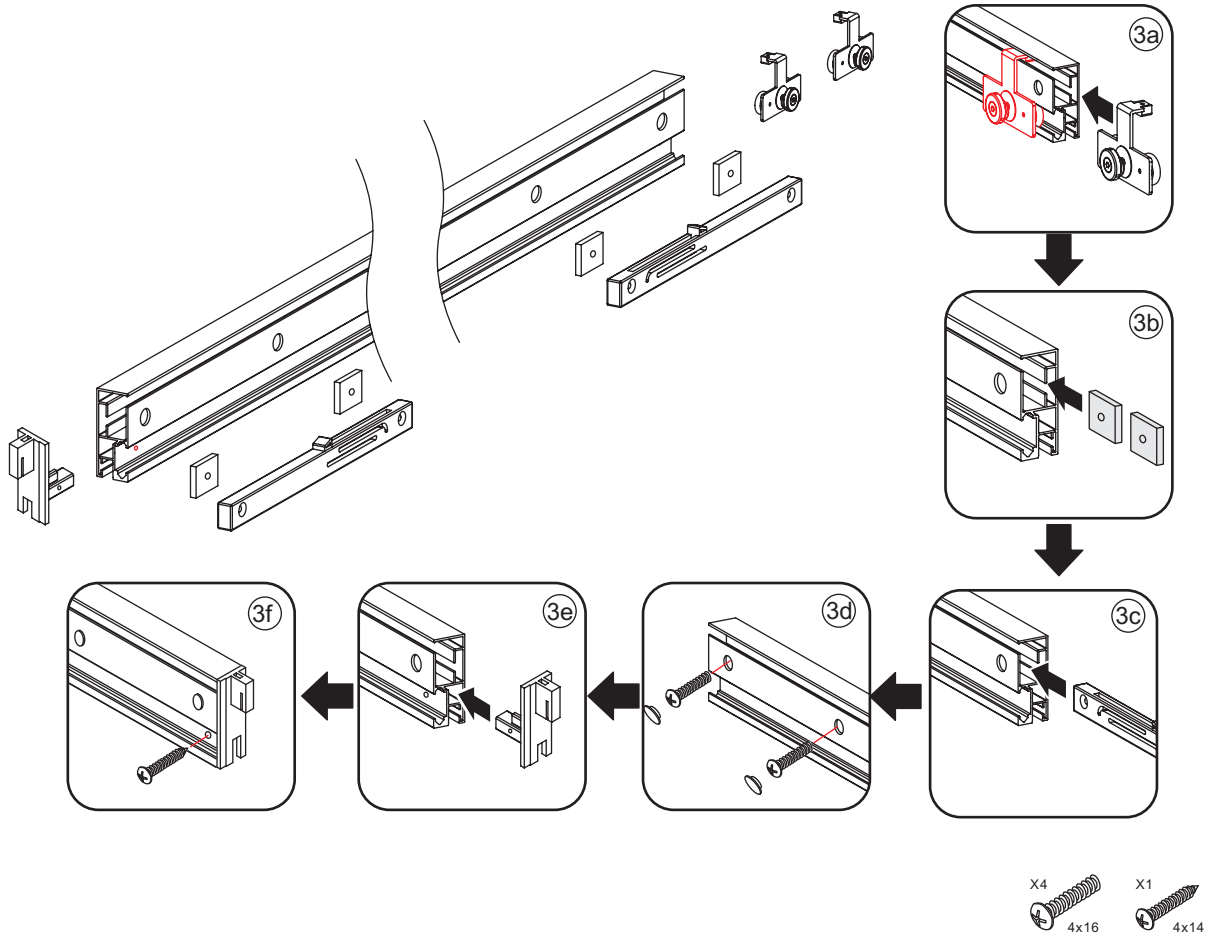

# Opening links

01 X1	02 X2	03 X1	04 X1	05 X1	06 X5	07 X2
08 X2	09 X1	10 X1	11 X1	12 X1	13 X1	14 X1
15 X1	16 X1	17 X1	X19	X9		

880-900(900mm)  
980-1000(1000mm)  
1080-1100(1100mm)  
1180-1200(1200mm)  
1280-1300(1300mm)  
1380-1400(1400mm)

**Attentie:** Verwijder de hoekprotectie pas als de wand in de rails geplaatst wordt.

 X1  
 $\Phi 6\text{mm}$ 
 X1  
 4x25
  X1  
 $\Phi 6 \times 30$

 X1  
 $\Phi 6\text{mm}$ 
 X1  
 4x25
  X1  
 $\Phi 6 \times 30$

Level

Level

**Voorzie alleen de  
buitenzijde van de  
cabine van siliconenkit.**