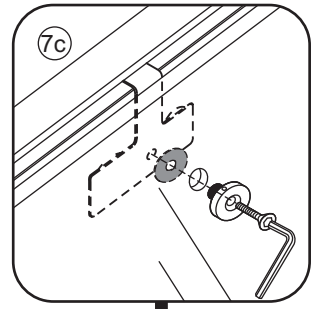

# Opening links

01 X1	02 X2	03 X1	04 X1	05 X1	06 X5	07 X2
08 X2	09 X1	10 X1	11 X1	12 X1	13 X1	14 X1
15 X1	16 X1	17 X1	X19	X9		

880-900(900mm)  
980-1000(1000mm)  
1080-1100(1100mm)  
1180-1200(1200mm)  
1280-1300(1300mm)  
1380-1400(1400mm)

**Attentie:** Verwijder de hoekprotectie pas als de wand in de rails geplaatst wordt.

 X1  
 $\Phi 6\text{mm}$ 
 X1  
 4x25
  X1  
 $\Phi 6 \times 30$

 X1  
 $\Phi 6\text{mm}$ 
 X1  
 4x25
  X1  
 $\Phi 6 \times 30$

Level

Level

**Voorzie alleen de  
buitenzijde van de  
cabine van siliconenkit.**