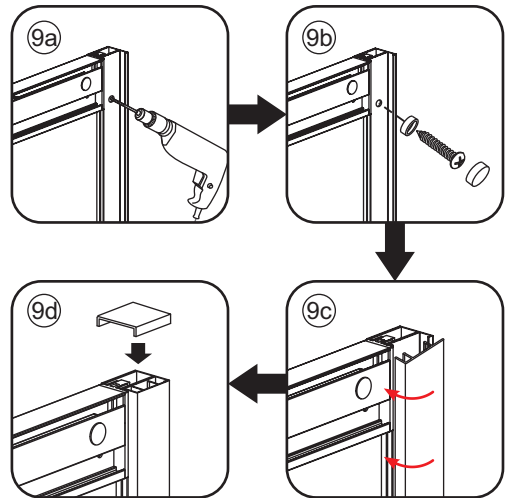

# 7

Level

Level

Voorzie alleen de  
buitenzijde van de  
cabine van siliconenkit.

# Opening links

01 X1	02 X2	03 X1	04 X1	05 X1	06 X5	07 X2
08 X2	09 X1	10 X1	11 X1	12 X1	13 X1	14 X1
15 X1	16 X1	17 X1	X19	X9		

880-900(900mm)  
980-1000(1000mm)  
1080-1100(1100mm)  
1180-1200(1200mm)  
1280-1300(1300mm)  
1380-1400(1400mm)