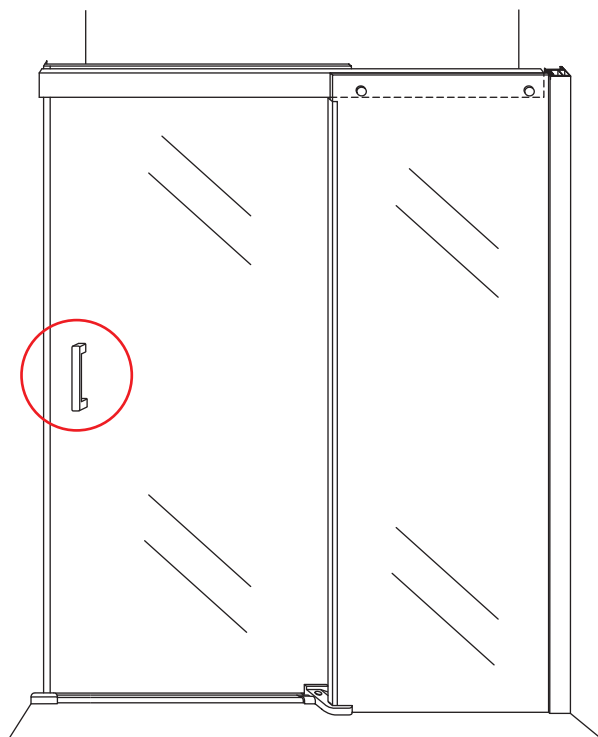

1

Opening rechts

01 X1	02 X2	03 X1	04 X1	05 X1	06 X5	07 X2
08 X2	09 X1	10 X1	11 X1	12 X1	13 X1	14 X1
15 X1	16 X1	17 X1	X17	X7		

3

Attentie: Verwijder de hoekprotectie pas als de wand in de rails geplaatst wordt.

5

7

Level

Level

**Voorzie alleen de
buitenzijde van de
cabine van siliconenkit.**

Opening links

 X1	 X2	 X1	 X1	 X1	 X5	 X2
 X2	 X1	 X1	 X1	 X1	 X1	 X1
 X1	 X1	 X1	 X19	 X9		

880-900(900mm)
980-1000(1000mm)
1080-1100(1100mm)
1180-1200(1200mm)
1280-1300(1300mm)
1380-1400(1400mm)

Attentie: Verwijder de hoekprotectie pas als de wand in de rails geplaatst wordt.

12

X4 4x16
X1 4x14

Level

Level

Voorzie alleen de
buitenzijde van de
cabine van siliconenkit.