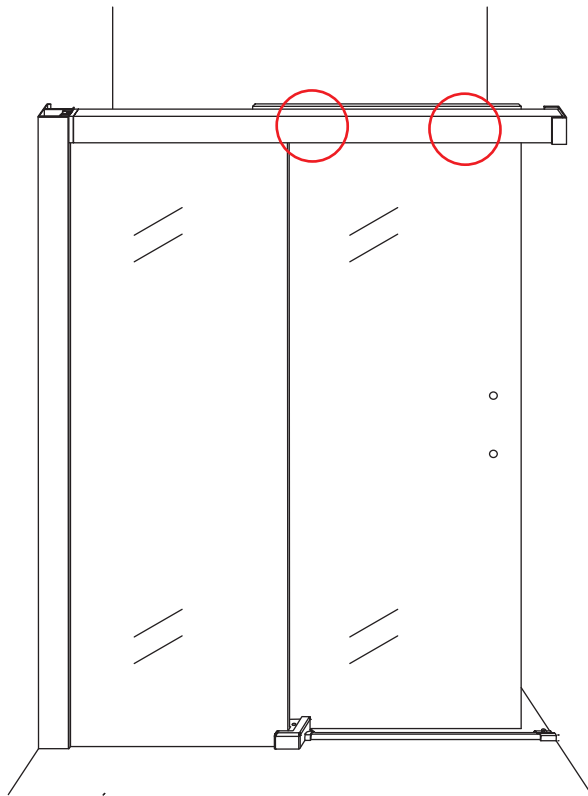

1

Opening rechts

01 X1	02 X2	03 X1	04 X1	05 X1	06 X5	07 X2
08 X2	09 X1	10 X1	11 X1	12 X1	13 X1	14 X1
15 X1	16 X1	17 X1	X17	X7		

3

Attentie: Verwijder de hoekprotectie pas als de wand in de rails geplaatst wordt.

5

7

Level

Level

**Voorzie alleen de
buitenzijde van de
cabine van siliconenkit.**

Opening links

 X1	 X2	 X1	 X1	 X1	 X5	 X2
 X2	 X1	 X1	 X1	 X1	 X1	 X1
 X1	 X1	 X1	 X19	 X9		

880-900(900mm)
980-1000(1000mm)
1080-1100(1100mm)
1180-1200(1200mm)
1280-1300(1300mm)
1380-1400(1400mm)

Attentie: Verwijder de hoekprotectie pas als de wand in de rails geplaatst wordt.

12

X4 4x16
X1 4x14

Level

Level

Voorzie alleen de
buitenzijde van de
cabine van siliconenkit.