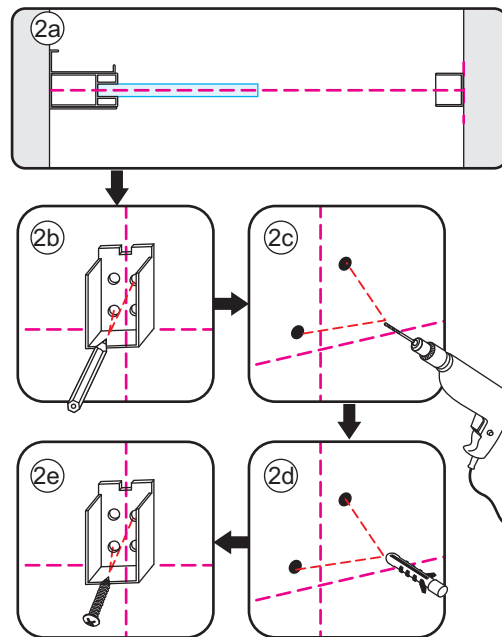

1

Opening rechts

01 X1	02 X2	03 X1	04 X1	05 X1	06 X5	07 X2
08 X2	09 X1	10 X1	11 X1	12 X1	13 X1	14 X1
15 X1	16 X1	17 X1	X17	X7		

3

Attentie: Verwijder de hoekprotectie pas als de wand in de rails geplaatst wordt.

5

7

Level

Level

**Voorzie alleen de
buitenzijde van de
cabine van siliconenkit.**

Opening links

 X1	 X2	 X1	 X1	 X1	 X5	 X2
 X2	 X1	 X1	 X1	 X1	 X1	 X1
 X1	 X1	 X1	 X19	 X9		

880-900(900mm)
980-1000(1000mm)
1080-1100(1100mm)
1180-1200(1200mm)
1280-1300(1300mm)
1380-1400(1400mm)

Attentie: Verwijder de hoekprotectie pas als de wand in de rails geplaatst wordt.

12

X4 4x16
X1 4x14

Level

Level

Voorzie alleen de
buitenzijde van de
cabine van siliconenkit.