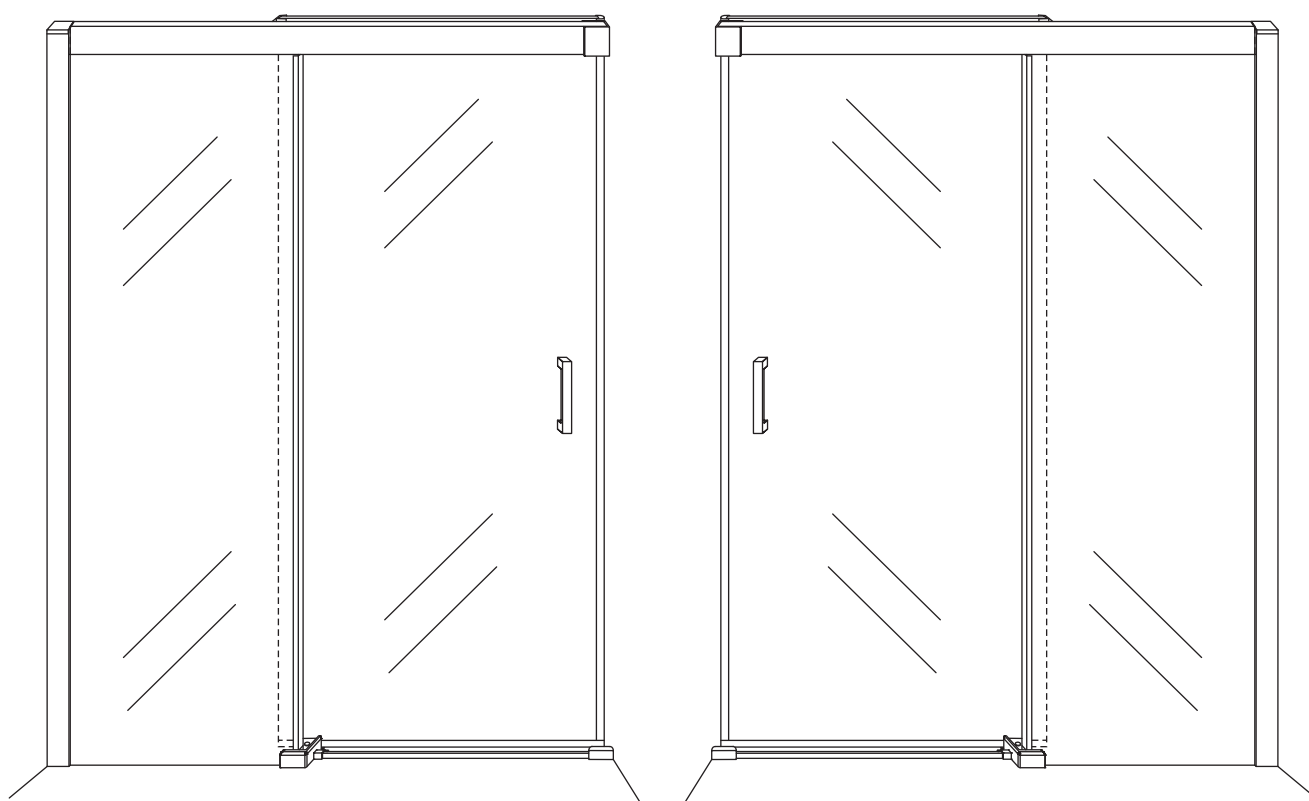

INSTALLATIE VOORSCHRIFT

SOFTCLOSE 2.0
DOUCHEDEUR