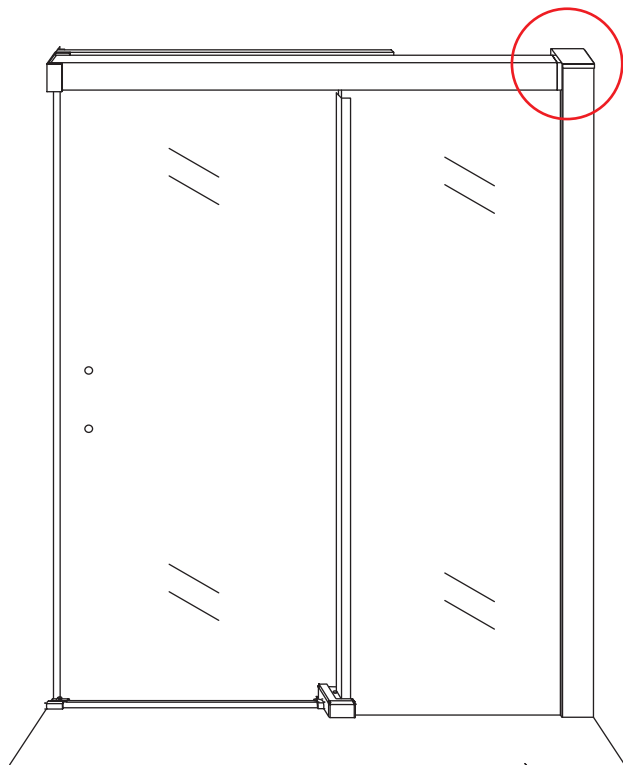

1

Opening rechts

01 X1	02 X2	03 X1	04 X1	05 X1	06 X5	07 X2
08 X2	09 X1	10 X1	11 X1	12 X1	13 X1	14 X1
15 X1	16 X1	17 X1	X17	X7		

3

Attentie: Verwijder de hoekprotectie pas als de wand in de rails geplaatst wordt.

5

7

Level

Level

**Voorzie alleen de
buitenzijde van de
cabine van siliconenkit.**

Opening links

 X1	 X2	 X1	 X1	 X1	 X5	 X2
 X2	 X1	 X1	 X1	 X1	 X1	 X1
 X1	 X1	 X1	 X19	 X9		

880-900(900mm)
980-1000(1000mm)
1080-1100(1100mm)
1180-1200(1200mm)
1280-1300(1300mm)
1380-1400(1400mm)

Attentie: Verwijder de hoekprotectie pas als de wand in de rails geplaatst wordt.

12

X4 4x16
X1 4x14

Level

Level

Voorzie alleen de
buitenzijde van de
cabine van siliconenkit.