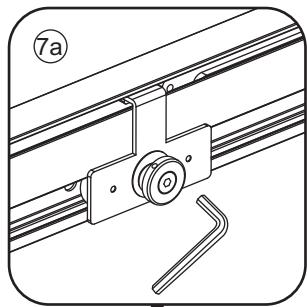

1

Opening rechts

01 X1	02 X2	03 X1	04 X1	05 X1	06 X5	07 X2
08 X2	09 X1	10 X1	11 X1	12 X1	13 X1	14 X1
15 X1	16 X1	17 X1	X17	X7		

3

Attentie: Verwijder de hoekprotectie pas als de wand in de rails geplaatst wordt.

5

7

Level

Level

**Voorzie alleen de
buitenzijde van de
cabine van siliconenkit.**

Opening links

 X1	 X2	 X1	 X1	 X1	 X5	 X2
 X2	 X1	 X1	 X1	 X1	 X1	 X1
 X1	 X1	 X1	 X19	 X9		

880-900(900mm)
980-1000(1000mm)
1080-1100(1100mm)
1180-1200(1200mm)
1280-1300(1300mm)
1380-1400(1400mm)

Attentie: Verwijder de hoekprotectie pas als de wand in de rails geplaatst wordt.

12

X4 4x16
X1 4x14

Level

Level

Voorzie alleen de
buitenzijde van de
cabine van siliconenkit.