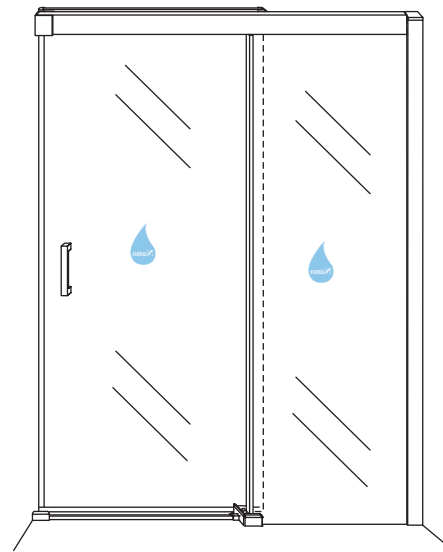

**NANO garantie: 5 jaar bij normaal gebruik
LET OP: gebruik geen grove scherpe voorwerpen, zoals
schuursponsjes of staalwol om het glas schoon te maken.**