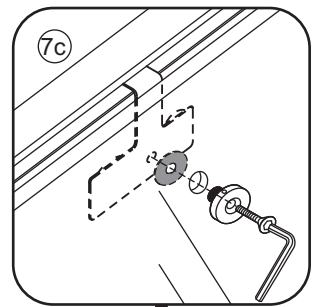

1

Opening rechts

01 X1	02 X2	03 X1	04 X1	05 X1	06 X5	07 X2
08 X2	09 X1	10 X1	11 X1	12 X1	13 X1	14 X1
15 X1	16 X1	17 X1	X17	X7		

3

Attentie: Verwijder de hoekprotectie pas als de wand in de rails geplaatst wordt.

5

7

Level

Level

**Voorzie alleen de
buitenzijde van de
cabine van siliconenkit.**

Opening links

 X1	 X2	 X1	 X1	 X1	 X5	 X2
 X2	 X1	 X1	 X1	 X1	 X1	 X1
 X1	 X1	 X1	 X19	 X9		

880-900(900mm)
980-1000(1000mm)
1080-1100(1100mm)
1180-1200(1200mm)
1280-1300(1300mm)
1380-1400(1400mm)