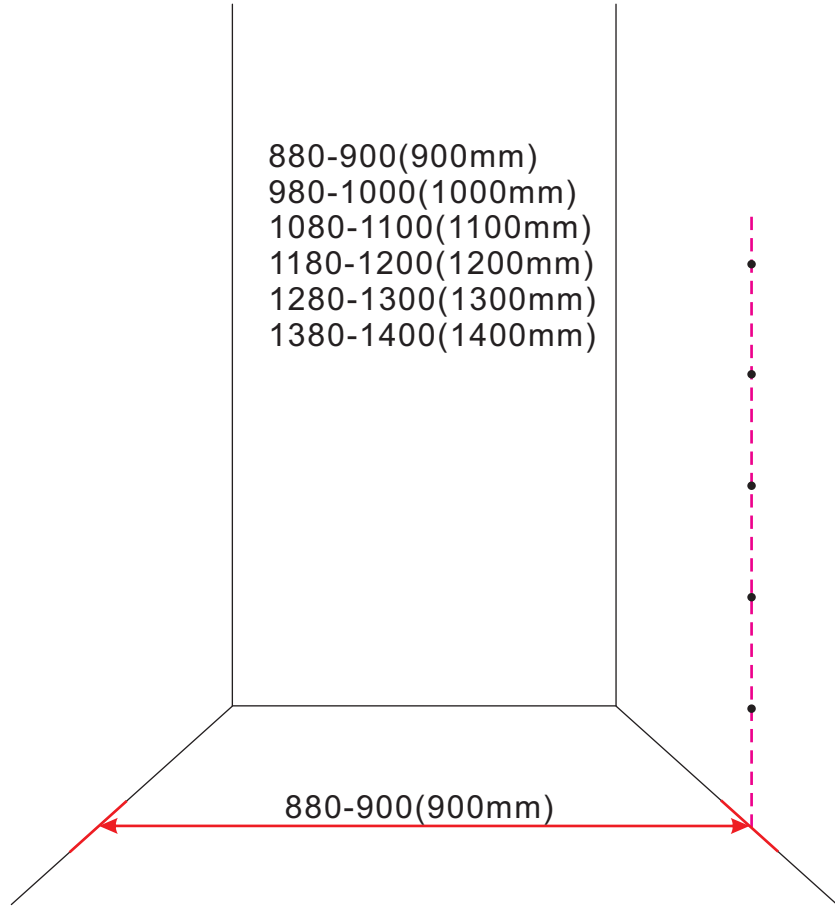

1

Opening rechts

01 X1	02 X2	03 X1	04 X1	05 X1	06 X5	07 X2
08 X2	09 X1	10 X1	11 X1	12 X1	13 X1	14 X1
15 X1	16 X1	17 X1	X17	X7		

3

Attentie: Verwijder de hoekprotectie pas als de wand in de rails geplaatst wordt.

5

7

Level

Level

**Voorzie alleen de
buitenzijde van de
cabine van siliconenkit.**

Opening links

 X1	 X2	 X1	 X1	 X1	 X5	 X2
 X2	 X1	 X1	 X1	 X1	 X1	 X1
 X1	 X1	 X1	 X19	 X9		

880-900(900mm)
980-1000(1000mm)
1080-1100(1100mm)
1180-1200(1200mm)
1280-1300(1300mm)
1380-1400(1400mm)

Attentie: Verwijder de hoekprotectie pas als de wand in de rails geplaatst wordt.

12

X4 4x16
X1 4x14

Level

Level

Voorzie alleen de
buitenzijde van de
cabine van siliconenkit.