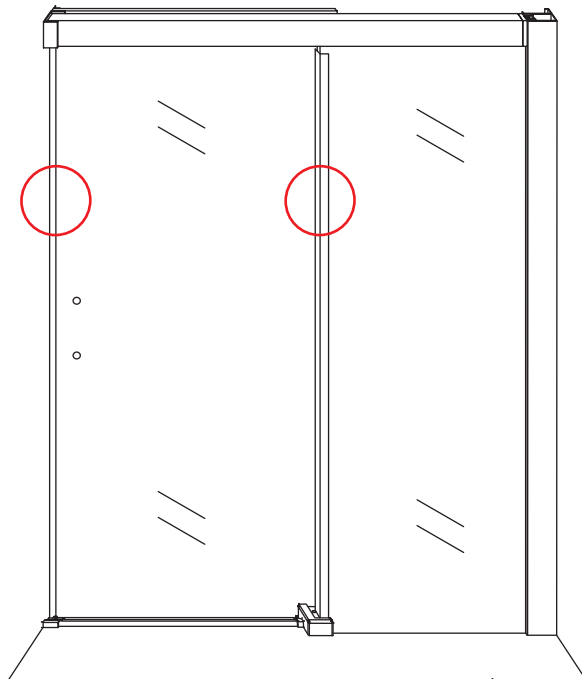

1

Opening rechts

01 X1	02 X2	03 X1	04 X1	05 X1	06 X5	07 X2
08 X2	09 X1	10 X1	11 X1	12 X1	13 X1	14 X1
15 X1	16 X1	17 X1	X17	X7		

3

Attentie: Verwijder de hoekprotectie pas als de wand in de rails geplaatst wordt.

5

7

Level

Level

**Voorzie alleen de
buitenzijde van de
cabine van siliconenkit.**

Opening links

 X1	 X2	 X1	 X1	 X1	 X5	 X2
 X2	 X1	 X1	 X1	 X1	 X1	 X1
 X1	 X1	 X1	 X19	 X9		

880-900(900mm)
980-1000(1000mm)
1080-1100(1100mm)
1180-1200(1200mm)
1280-1300(1300mm)
1380-1400(1400mm)

Attentie: Verwijder de hoekprotectie pas als de wand in de rails geplaatst wordt.

12

X4 4x16
X1 4x14

Level

Level

Voorzie alleen de
buitenzijde van de
cabine van siliconenkit.