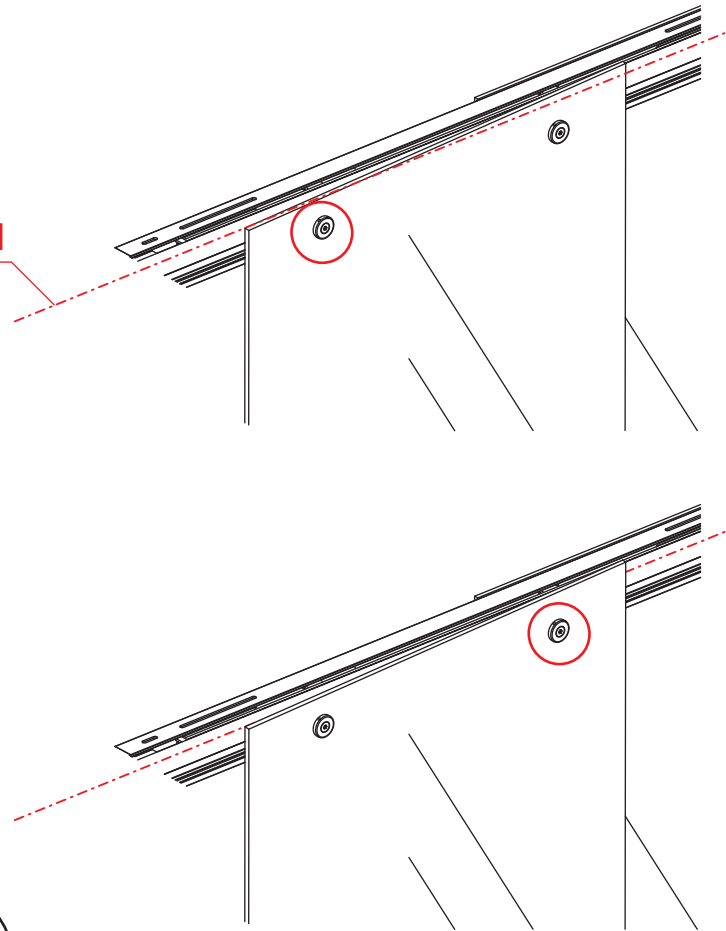

1

Opening rechts

01 X1	02 X2	03 X1	04 X1	05 X1	06 X5	07 X2
08 X2	09 X1	10 X1	11 X1	12 X1	13 X1	14 X1
15 X1	16 X1	17 X1	X17	X7		

3

Attentie: Verwijder de hoekprotectie pas als de wand in de rails geplaatst wordt.

5

7

Level

Level

**Voorzie alleen de
buitenzijde van de
cabine van siliconenkit.**

Opening links

 X1	 X2	 X1	 X1	 X1	 X5	 X2
 X2	 X1	 X1	 X1	 X1	 X1	 X1
 X1	 X1	 X1	 X19	 X9		

880-900(900mm)
980-1000(1000mm)
1080-1100(1100mm)
1180-1200(1200mm)
1280-1300(1300mm)
1380-1400(1400mm)

Attentie: Verwijder de hoekprotectie pas als de wand in de rails geplaatst wordt.

12

X4 4x16
X1 4x14

Level

Level

Voorzie alleen de
buitenzijde van de
cabine van siliconenkit.