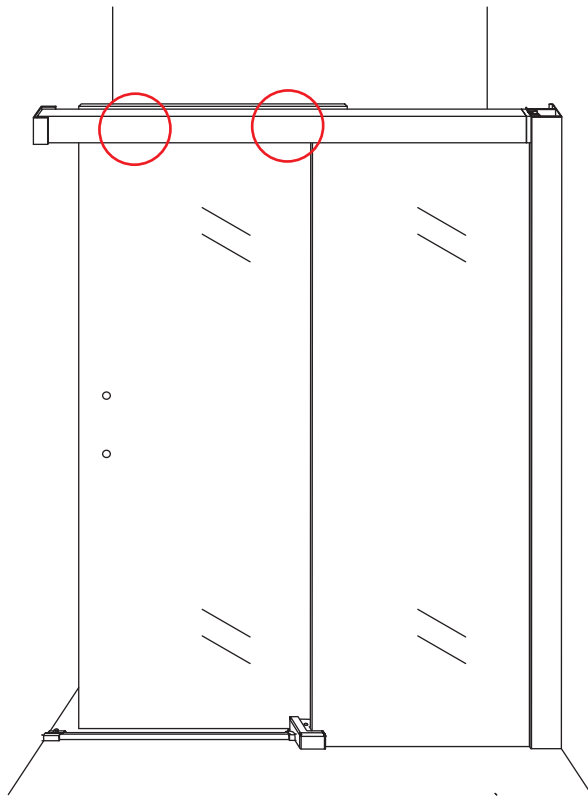

1

Opening rechts

01 X1	02 X2	03 X1	04 X1	05 X1	06 X5	07 X2
08 X2	09 X1	10 X1	11 X1	12 X1	13 X1	14 X1
15 X1	16 X1	17 X1	X17	X7		

3

Attentie: Verwijder de hoekprotectie pas als de wand in de rails geplaatst wordt.

5

7

Level

Level

**Voorzie alleen de
buitenzijde van de
cabine van siliconenkit.**

Opening links

 X1	 X2	 X1	 X1	 X1	 X5	 X2
 X2	 X1	 X1	 X1	 X1	 X1	 X1
 X1	 X1	 X1	 X19	 X9		

880-900(900mm)
980-1000(1000mm)
1080-1100(1100mm)
1180-1200(1200mm)
1280-1300(1300mm)
1380-1400(1400mm)

Attentie: Verwijder de hoekprotectie pas als de wand in de rails geplaatst wordt.

12

X4 4x16
X1 4x14

Level

Level

Voorzie alleen de
buitenzijde van de
cabine van siliconenkit.