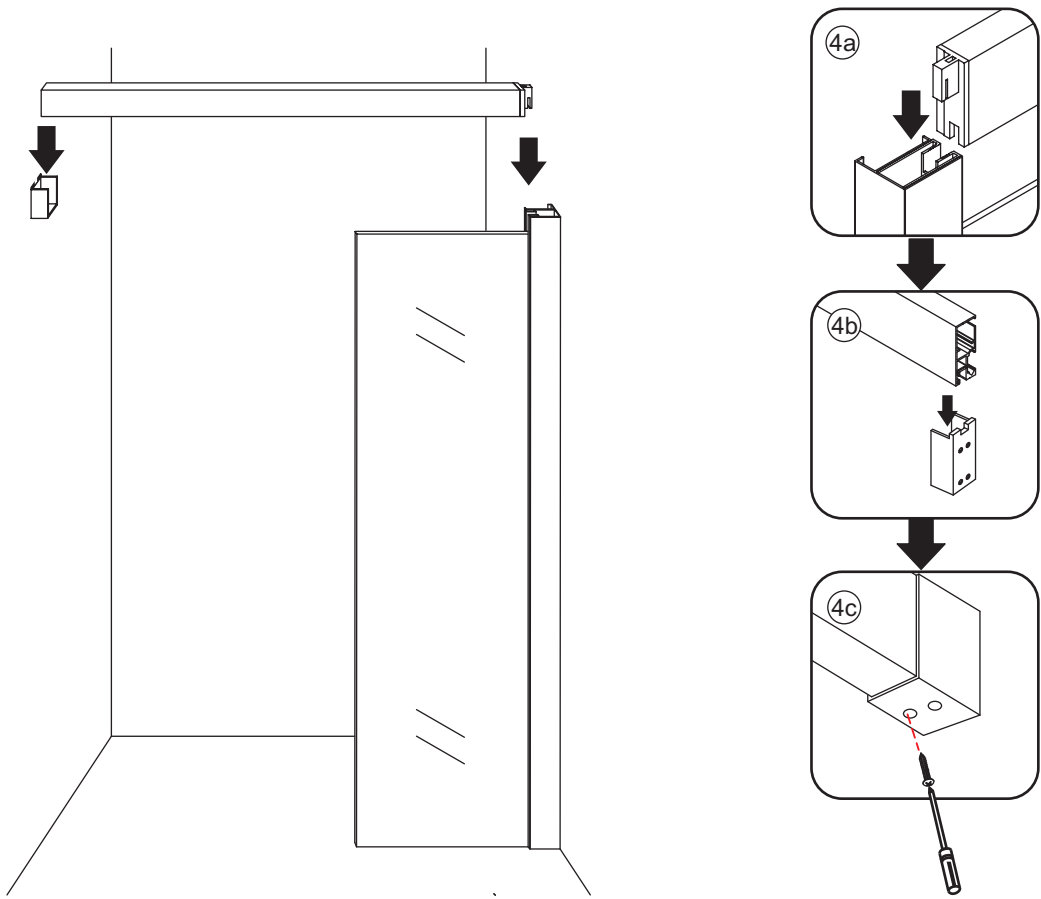

1

Opening rechts

01 X1	02 X2	03 X1	04 X1	05 X1	06 X5	07 X2
08 X2	09 X1	10 X1	11 X1	12 X1	13 X1	14 X1
15 X1	16 X1	17 X1	X17	X7		

3

Attentie: Verwijder de hoekprotectie pas als de wand in de rails geplaatst wordt.

5

7

Level

Level

**Voorzie alleen de
buitenzijde van de
cabine van siliconenkit.**

Opening links

 X1	 X2	 X1	 X1	 X1	 X5	 X2
 X2	 X1	 X1	 X1	 X1	 X1	 X1
 X1	 X1	 X1	 X19	 X9		

880-900(900mm)
980-1000(1000mm)
1080-1100(1100mm)
1180-1200(1200mm)
1280-1300(1300mm)
1380-1400(1400mm)

Attentie: Verwijder de hoekprotectie pas als de wand in de rails geplaatst wordt.

12

X4 4x16
X1 4x14

Level

Level

Voorzie alleen de
buitenzijde van de
cabine van siliconenkit.