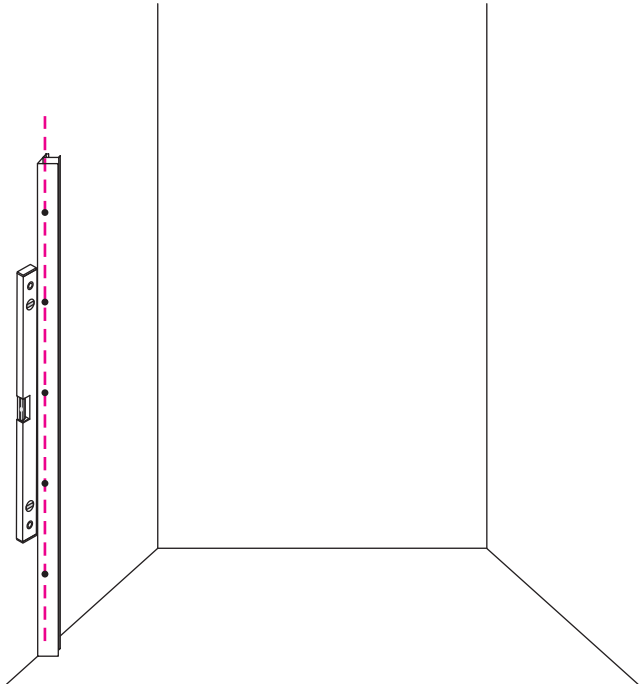

1

Opening rechts

01 X1	02 X2	03 X1	04 X1	05 X1	06 X5	07 X2
08 X2	09 X1	10 X1	11 X1	12 X1	13 X1	14 X1
15 X1	16 X1	17 X1	X17	X7		

3

Attentie: Verwijder de hoekprotectie pas als de wand in de rails geplaatst wordt.

5

7

Level

Level

**Voorzie alleen de
buitenzijde van de
cabine van siliconenkit.**

Opening links

 X1	 X2	 X1	 X1	 X1	 X5	 X2
 X2	 X1	 X1	 X1	 X1	 X1	 X1
 X1	 X1	 X1	 X19	 X9		

880-900(900mm)
980-1000(1000mm)
1080-1100(1100mm)
1180-1200(1200mm)
1280-1300(1300mm)
1380-1400(1400mm)

Attentie: Verwijder de hoekprotectie pas als de wand in de rails geplaatst wordt.

12

X4 4x16
X1 4x14

Level

Level

Voorzie alleen de
buitenzijde van de
cabine van siliconenkit.