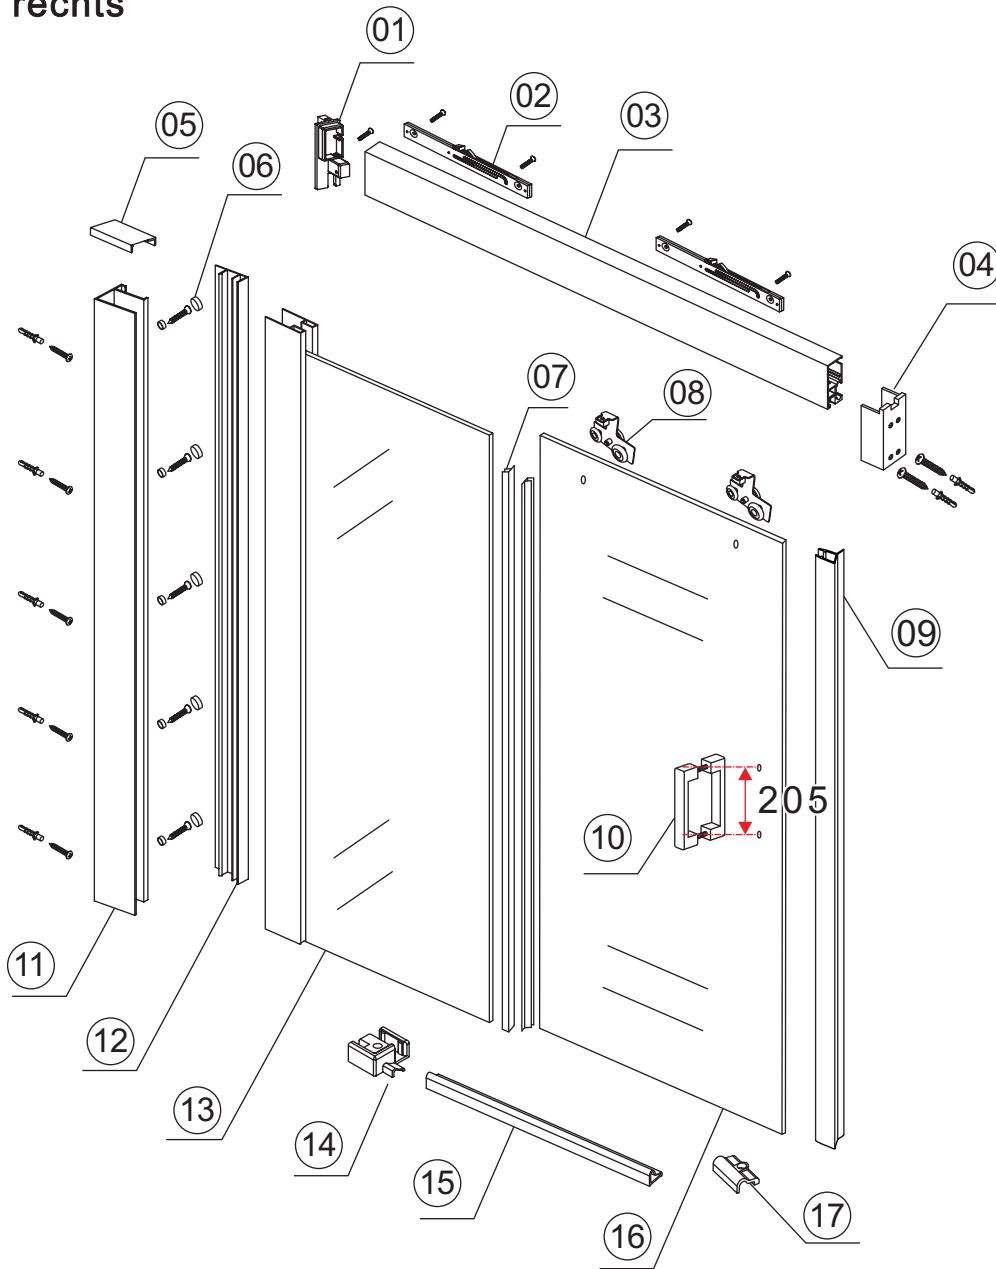

1

Opening rechts

01 X1	02 X2	03 X1	04 X1	05 X1	06 X5	07 X2
08 X2	09 X1	10 X1	11 X1	12 X1	13 X1	14 X1
15 X1	16 X1	17 X1	X17	X7		

3

Attentie: Verwijder de hoekprotectie pas als de wand in de rails geplaatst wordt.

5

7

Level

Level

**Voorzie alleen de
buitenzijde van de
cabine van siliconenkit.**

Opening links

 X1	 X2	 X1	 X1	 X1	 X5	 X2
 X2	 X1	 X1	 X1	 X1	 X1	 X1
 X1	 X1	 X1	 X19	 X9		

880-900(900mm)
980-1000(1000mm)
1080-1100(1100mm)
1180-1200(1200mm)
1280-1300(1300mm)
1380-1400(1400mm)

Attentie: Verwijder de hoekprotectie pas als de wand in de rails geplaatst wordt.

12

X4 4x16
X1 4x14

Level

Level

Voorzie alleen de
buitenzijde van de
cabine van siliconenkit.