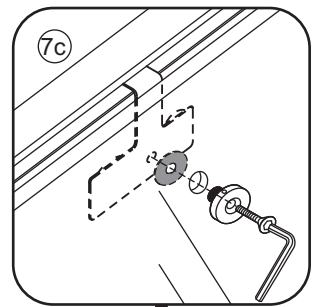

1

Opening rechts

01 X1	02 X2	03 X1	04 X1	05 X1	06 X5	07 X2
08 X2	09 X1	10 X1	11 X1	12 X1	13 X1	14 X1
15 X1	16 X1	17 X1	X17	X7		

3

Attentie: Verwijder de hoekprotectie pas als de wand in de rails geplaatst wordt.

5

7

Level

Level

**Voorzie alleen de
buitenzijde van de
cabine van siliconenkit.**

Opening links

 X1	 X2	 X1	 X1	 X1	 X5	 X2
 X2	 X1	 X1	 X1	 X1	 X1	 X1
 X1	 X1	 X1	 X19	 X9		

880-900(900mm)
980-1000(1000mm)
1080-1100(1100mm)
1180-1200(1200mm)
1280-1300(1300mm)
1380-1400(1400mm)

Attentie: Verwijder de hoekprotectie pas als de wand in de rails geplaatst wordt.

12

X4 4x16
X1 4x14

Level

Level

Voorzie alleen de
buitenzijde van de
cabine van siliconenkit.