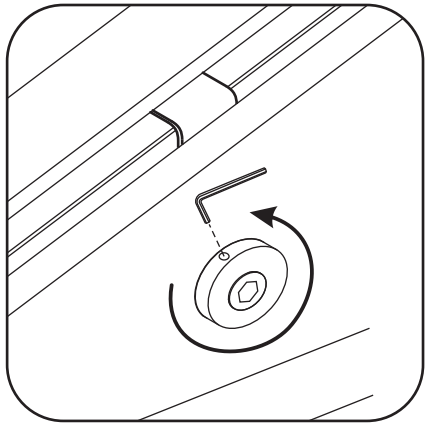

1

Opening rechts

01 X1	02 X2	03 X1	04 X1	05 X1	06 X5	07 X2
08 X2	09 X1	10 X1	11 X1	12 X1	13 X1	14 X1
15 X1	16 X1	17 X1	X17	X7		

3

Attentie: Verwijder de hoekprotectie pas als de wand in de rails geplaatst wordt.

5

7

Level

Level

**Voorzie alleen de
buitenzijde van de
cabine van siliconenkit.**

Opening links

 X1	 X2	 X1	 X1	 X1	 X5	 X2
 X2	 X1	 X1	 X1	 X1	 X1	 X1
 X1	 X1	 X1	 X19	 X9		

880-900(900mm)
980-1000(1000mm)
1080-1100(1100mm)
1180-1200(1200mm)
1280-1300(1300mm)
1380-1400(1400mm)

Attentie: Verwijder de hoekprotectie pas als de wand in de rails geplaatst wordt.

12

X4 4x16
X1 4x14

Level

Level

Voorzie alleen de
buitenzijde van de
cabine van siliconenkit.