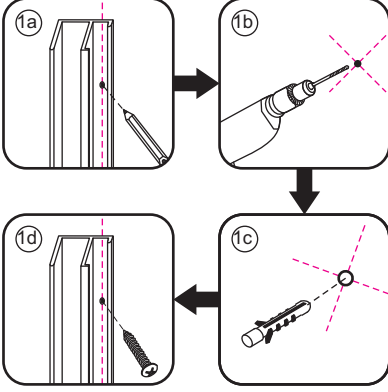

1

Opening rechts

01 X1	02 X2	03 X1	04 X1	05 X1	06 X5	07 X2
08 X2	09 X1	10 X1	11 X1	12 X1	13 X1	14 X1
15 X1	16 X1	17 X1	X17	X7		

3

Attentie: Verwijder de hoekprotectie pas als de wand in de rails geplaatst wordt.

5

7

Level

Level

**Voorzie alleen de
buitenzijde van de
cabine van siliconenkit.**

Opening links

 X1	 X2	 X1	 X1	 X1	 X5	 X2
 X2	 X1	 X1	 X1	 X1	 X1	 X1
 X1	 X1	 X1	 X19	 X9		

880-900(900mm)
980-1000(1000mm)
1080-1100(1100mm)
1180-1200(1200mm)
1280-1300(1300mm)
1380-1400(1400mm)