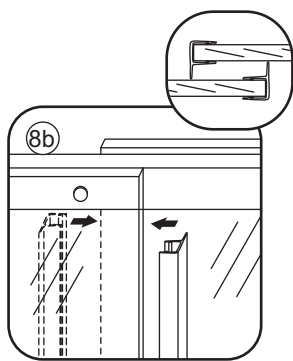

1

Opening rechts

01 X1	02 X2	03 X1	04 X1	05 X1	06 X5	07 X2
08 X2	09 X1	10 X1	11 X1	12 X1	13 X1	14 X1
15 X1	16 X1	17 X1	X17	X7		

3

Attentie: Verwijder de hoekprotectie pas als de wand in de rails geplaatst wordt.

5

7

Level

Level

**Voorzie alleen de
buitenzijde van de
cabine van siliconenkit.**

Opening links

 X1	 X2	 X1	 X1	 X1	 X5	 X2
 X2	 X1	 X1	 X1	 X1	 X1	 X1
 X1	 X1	 X1	 X19	 X9		

880-900(900mm)
980-1000(1000mm)
1080-1100(1100mm)
1180-1200(1200mm)
1280-1300(1300mm)
1380-1400(1400mm)

Attentie: Verwijder de hoekprotectie pas als de wand in de rails geplaatst wordt.

12

X4 4x16
X1 4x14

Level

Level

Voorzie alleen de
buitenzijde van de
cabine van siliconenkit.