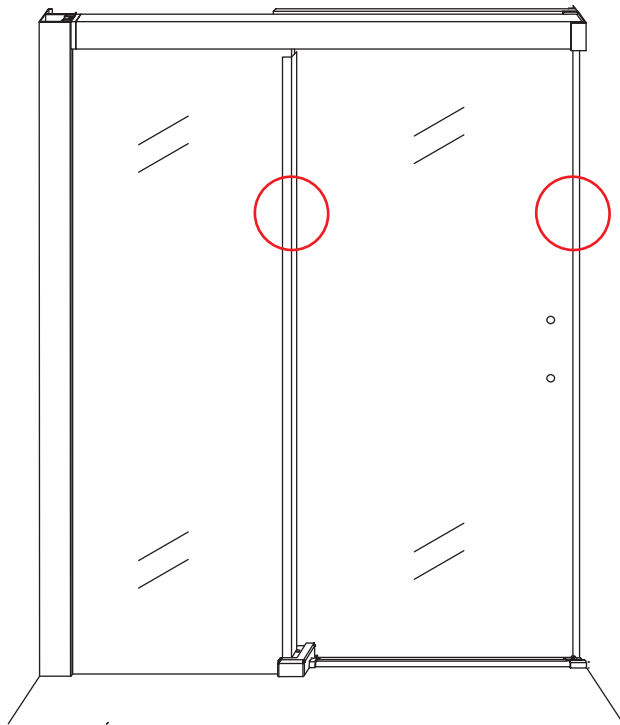

1

Opening rechts

01 X1	02 X2	03 X1	04 X1	05 X1	06 X5	07 X2
08 X2	09 X1	10 X1	11 X1	12 X1	13 X1	14 X1
15 X1	16 X1	17 X1	X17	X7		

3

Attentie: Verwijder de hoekprotectie pas als de wand in de rails geplaatst wordt.

5

7

Level

Level

**Voorzie alleen de
buitenzijde van de
cabine van siliconenkit.**

Opening links

 X1	 X2	 X1	 X1	 X1	 X5	 X2
 X2	 X1	 X1	 X1	 X1	 X1	 X1
 X1	 X1	 X1	 X19	 X9		

880-900(900mm)
980-1000(1000mm)
1080-1100(1100mm)
1180-1200(1200mm)
1280-1300(1300mm)
1380-1400(1400mm)

Attentie: Verwijder de hoekprotectie pas als de wand in de rails geplaatst wordt.

12

X4 4x16
X1 4x14

Level

Level

Voorzie alleen de
buitenzijde van de
cabine van siliconenkit.