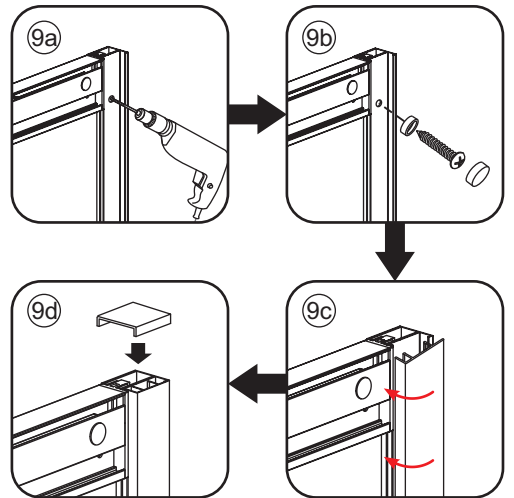

1

Opening rechts

01 X1	02 X2	03 X1	04 X1	05 X1	06 X5	07 X2
08 X2	09 X1	10 X1	11 X1	12 X1	13 X1	14 X1
15 X1	16 X1	17 X1	X17	X7		

3

Attentie: Verwijder de hoekprotectie pas als de wand in de rails geplaatst wordt.

5

7

Level

Level

**Voorzie alleen de
buitenzijde van de
cabine van siliconenkit.**

Opening links

 X1	 X2	 X1	 X1	 X1	 X5	 X2
 X2	 X1	 X1	 X1	 X1	 X1	 X1
 X1	 X1	 X1	 X19	 X9		

880-900(900mm)
980-1000(1000mm)
1080-1100(1100mm)
1180-1200(1200mm)
1280-1300(1300mm)
1380-1400(1400mm)

Attentie: Verwijder de hoekprotectie pas als de wand in de rails geplaatst wordt.

12

X4 4x16
X1 4x14

Level

Level

Voorzie alleen de
buitenzijde van de
cabine van siliconenkit.