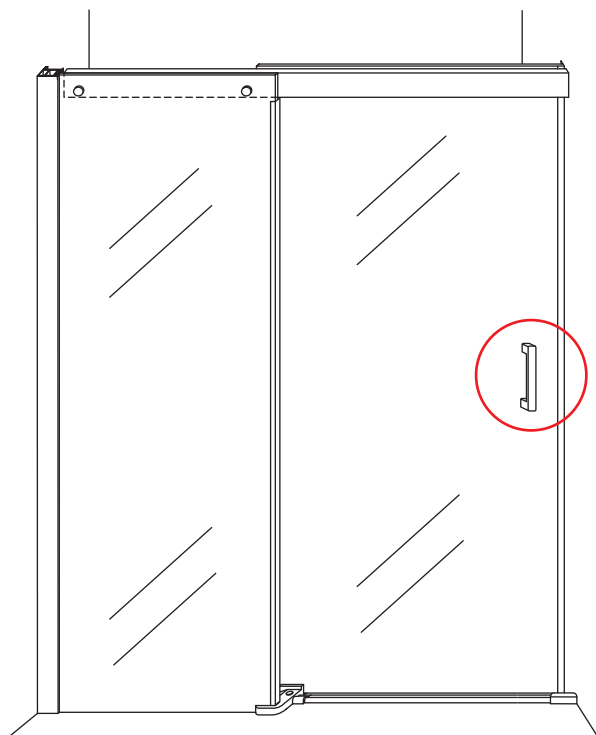

1

Opening rechts

01 X1	02 X2	03 X1	04 X1	05 X1	06 X5	07 X2
08 X2	09 X1	10 X1	11 X1	12 X1	13 X1	14 X1
15 X1	16 X1	17 X1	X17	X7		

3

Attentie: Verwijder de hoekprotectie pas als de wand in de rails geplaatst wordt.

5

7

Level

Level

**Voorzie alleen de
buitenzijde van de
cabine van siliconenkit.**

Opening links

 X1	 X2	 X1	 X1	 X1	 X5	 X2
 X2	 X1	 X1	 X1	 X1	 X1	 X1
 X1	 X1	 X1	 X19	 X9		

880-900(900mm)
980-1000(1000mm)
1080-1100(1100mm)
1180-1200(1200mm)
1280-1300(1300mm)
1380-1400(1400mm)

Attentie: Verwijder de hoekprotectie pas als de wand in de rails geplaatst wordt.

12

X4 4x16
X1 4x14

Level

Level

Voorzie alleen de
buitenzijde van de
cabine van siliconenkit.