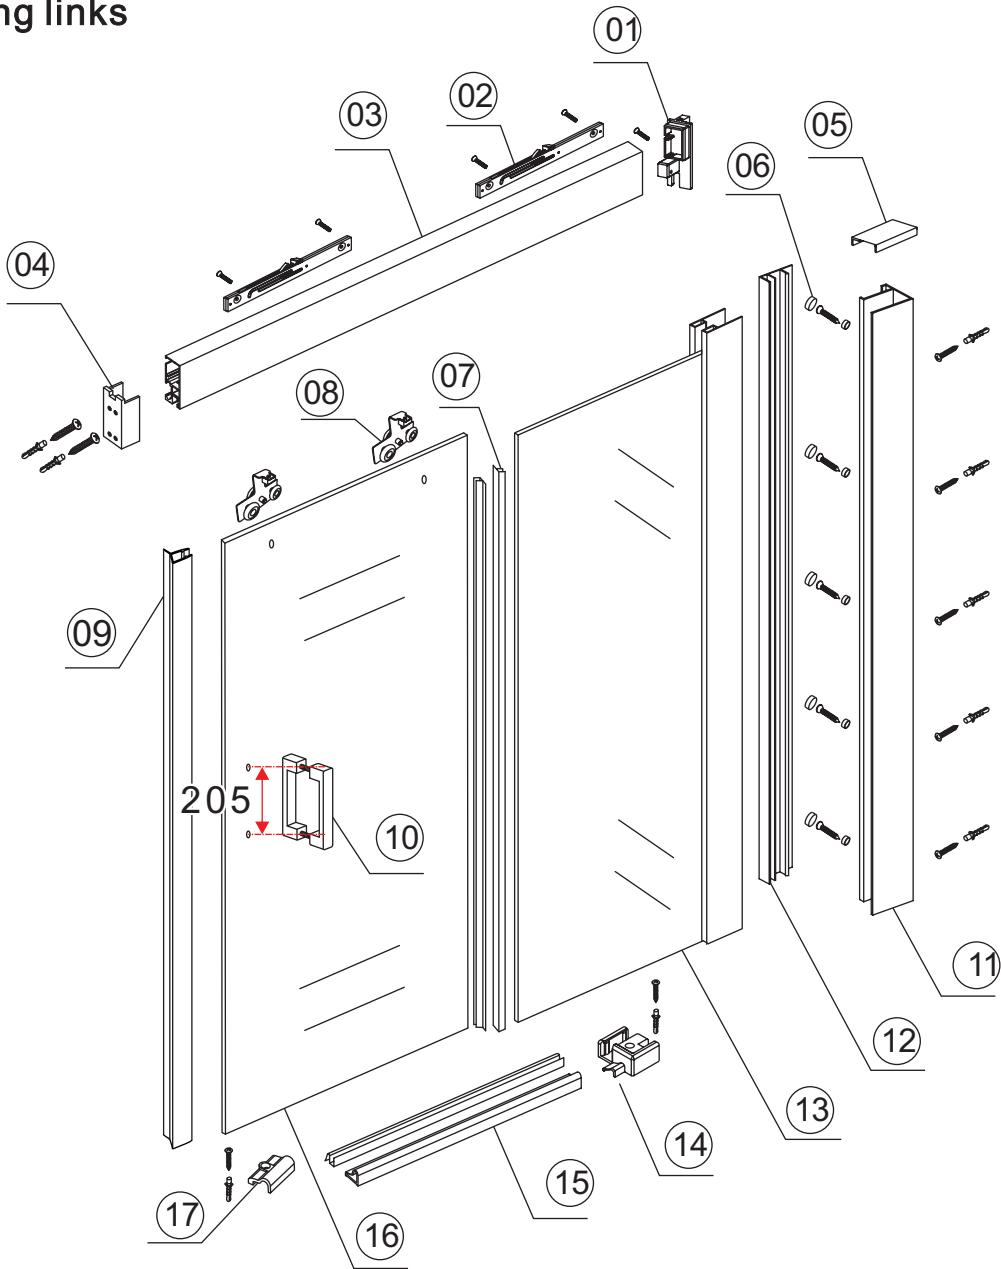

1

Opening rechts

01 X1	02 X2	03 X1	04 X1	05 X1	06 X5	07 X2
08 X2	09 X1	10 X1	11 X1	12 X1	13 X1	14 X1
15 X1	16 X1	17 X1	X17	X7		

3

Attentie: Verwijder de hoekprotectie pas als de wand in de rails geplaatst wordt.

5

7

Level

Level

**Voorzie alleen de
buitenzijde van de
cabine van siliconenkit.**

Opening links

 X1	 X2	 X1	 X1	 X1	 X5	 X2
 X2	 X1	 X1	 X1	 X1	 X1	 X1
 X1	 X1	 X1	 X19	 X9		

880-900(900mm)
980-1000(1000mm)
1080-1100(1100mm)
1180-1200(1200mm)
1280-1300(1300mm)
1380-1400(1400mm)

Attentie: Verwijder de hoekprotectie pas als de wand in de rails geplaatst wordt.

12

X4 4x16
X1 4x14

Level

Level

Voorzie alleen de
buitenzijde van de
cabine van siliconenkit.