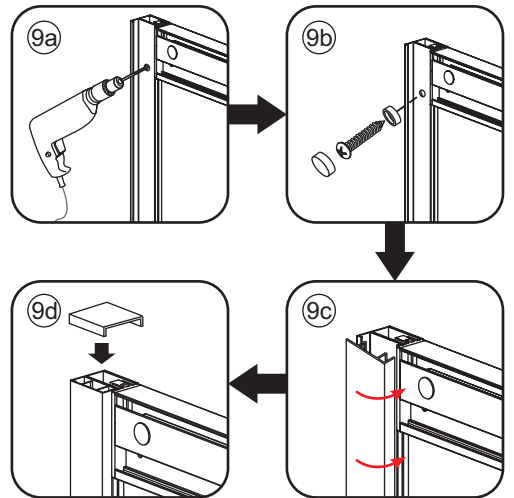

1

Opening rechts

01 X1	02 X2	03 X1	04 X1	05 X1	06 X5	07 X2
08 X2	09 X1	10 X1	11 X1	12 X1	13 X1	14 X1
15 X1	16 X1	17 X1	X17	X7		

3

Attentie: Verwijder de hoekprotectie pas als de wand in de rails geplaatst wordt.

5

7

Level

Level

**Voorzie alleen de
buitenzijde van de
cabine van siliconenkit.**

Opening links

 X1	 X2	 X1	 X1	 X1	 X5	 X2
 X2	 X1	 X1	 X1	 X1	 X1	 X1
 X1	 X1	 X1	 X19	 X9		

880-900(900mm)
980-1000(1000mm)
1080-1100(1100mm)
1180-1200(1200mm)
1280-1300(1300mm)
1380-1400(1400mm)

Attentie: Verwijder de hoekprotectie pas als de wand in de rails geplaatst wordt.

12

X4 4x16
X1 4x14

Level

Level

Voorzie alleen de
buitenzijde van de
cabine van siliconenkit.