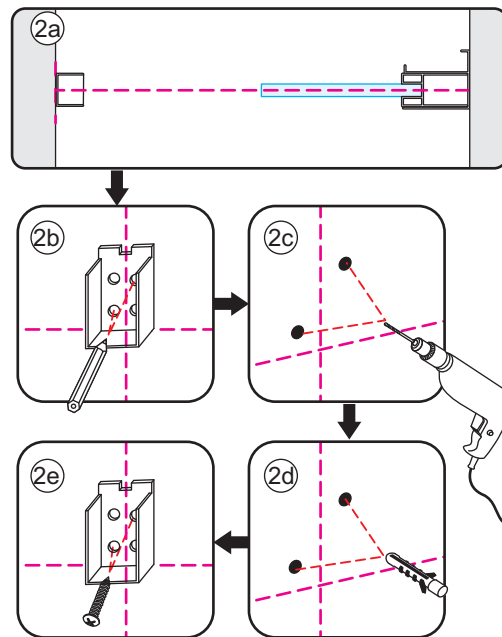

1

Opening rechts

01 X1	02 X2	03 X1	04 X1	05 X1	06 X5	07 X2
08 X2	09 X1	10 X1	11 X1	12 X1	13 X1	14 X1
15 X1	16 X1	17 X1	X17	X7		

3

Attentie: Verwijder de hoekprotectie pas als de wand in de rails geplaatst wordt.

5

7

Level

Level

**Voorzie alleen de
buitenzijde van de
cabine van siliconenkit.**

Opening links

 X1	 X2	 X1	 X1	 X1	 X5	 X2
 X2	 X1	 X1	 X1	 X1	 X1	 X1
 X1	 X1	 X1	 X19	 X9		

880-900(900mm)
980-1000(1000mm)
1080-1100(1100mm)
1180-1200(1200mm)
1280-1300(1300mm)
1380-1400(1400mm)

Attentie: Verwijder de hoekprotectie pas als de wand in de rails geplaatst wordt.

12

X4 4x16
X1 4x14

Level

Level

Voorzie alleen de
buitenzijde van de
cabine van siliconenkit.