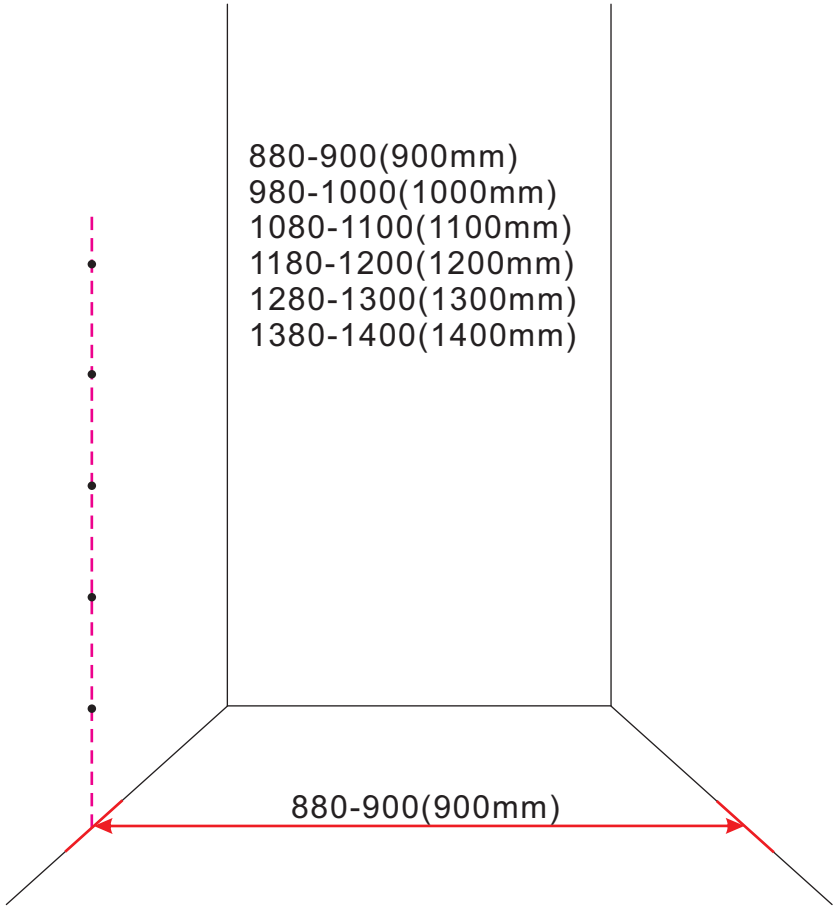

1

Opening rechts

01 X1	02 X2	03 X1	04 X1	05 X1	06 X5	07 X2
08 X2	09 X1	10 X1	11 X1	12 X1	13 X1	14 X1
15 X1	16 X1	17 X1	X17	X7		

3

Attentie: Verwijder de hoekprotectie pas als de wand in de rails geplaatst wordt.

5

7

Level

Level

**Voorzie alleen de
buitenzijde van de
cabine van siliconenkit.**

Opening links

 X1	 X2	 X1	 X1	 X1	 X5	 X2
 X2	 X1	 X1	 X1	 X1	 X1	 X1
 X1	 X1	 X1	 X19	 X9		

880-900(900mm)
980-1000(1000mm)
1080-1100(1100mm)
1180-1200(1200mm)
1280-1300(1300mm)
1380-1400(1400mm)

Attentie: Verwijder de hoekprotectie pas als de wand in de rails geplaatst wordt.

12

X4 4x16
X1 4x14

Level

Level

Voorzie alleen de
buitenzijde van de
cabine van siliconenkit.