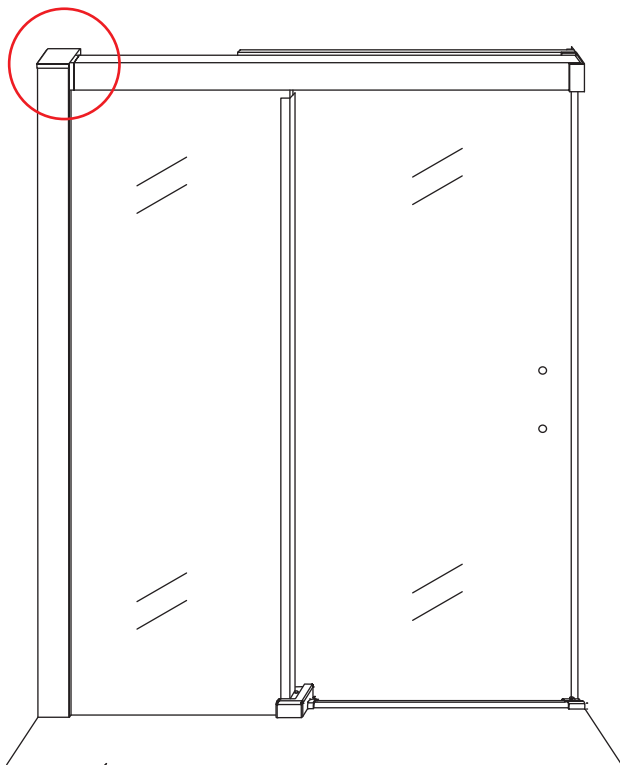

1

Opening rechts

01 X1	02 X2	03 X1	04 X1	05 X1	06 X5	07 X2
08 X2	09 X1	10 X1	11 X1	12 X1	13 X1	14 X1
15 X1	16 X1	17 X1	X17	X7		

3

Attentie: Verwijder de hoekprotectie pas als de wand in de rails geplaatst wordt.

5

7

Level

Level

**Voorzie alleen de
buitenzijde van de
cabine van siliconenkit.**

Opening links

 X1	 X2	 X1	 X1	 X1	 X5	 X2
 X2	 X1	 X1	 X1	 X1	 X1	 X1
 X1	 X1	 X1	 X19	 X9		

880-900(900mm)
980-1000(1000mm)
1080-1100(1100mm)
1180-1200(1200mm)
1280-1300(1300mm)
1380-1400(1400mm)

Attentie: Verwijder de hoekprotectie pas als de wand in de rails geplaatst wordt.

12

X4 4x16
X1 4x14

Level

Level

Voorzie alleen de
buitenzijde van de
cabine van siliconenkit.