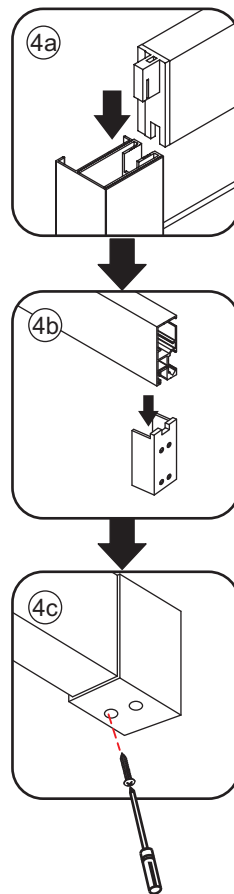

1

Opening rechts

01 X1	02 X2	03 X1	04 X1	05 X1	06 X5	07 X2
08 X2	09 X1	10 X1	11 X1	12 X1	13 X1	14 X1
15 X1	16 X1	17 X1	X17	X7		

3

Attentie: Verwijder de hoekprotectie pas als de wand in de rails geplaatst wordt.

5

7

Level

Level

**Voorzie alleen de
buitenzijde van de
cabine van siliconenkit.**

Opening links

 X1	 X2	 X1	 X1	 X1	 X5	 X2
 X2	 X1	 X1	 X1	 X1	 X1	 X1
 X1	 X1	 X1	 X19	 X9		

880-900(900mm)
980-1000(1000mm)
1080-1100(1100mm)
1180-1200(1200mm)
1280-1300(1300mm)
1380-1400(1400mm)

Attentie: Verwijder de hoekprotectie pas als de wand in de rails geplaatst wordt.

12

X4 4x16
X1 4x14

Level

Level

Voorzie alleen de
buitenzijde van de
cabine van siliconenkit.