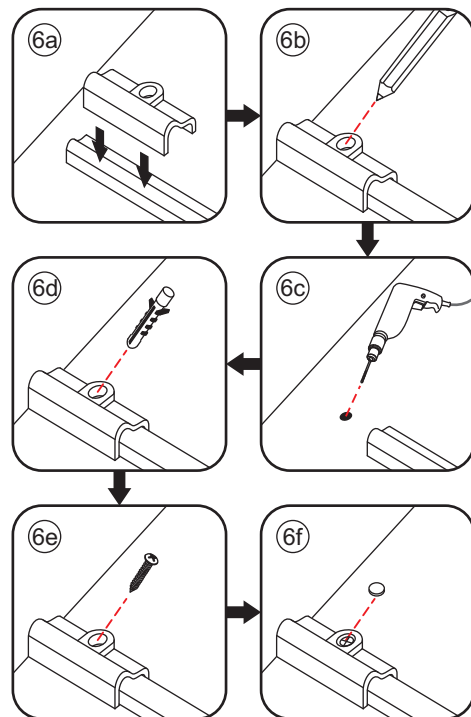

1

Opening rechts

01 X1	02 X2	03 X1	04 X1	05 X1	06 X5	07 X2
08 X2	09 X1	10 X1	11 X1	12 X1	13 X1	14 X1
15 X1	16 X1	17 X1	X17	X7		

3

Attentie: Verwijder de hoekprotectie pas als de wand in de rails geplaatst wordt.

5

7

Level

Level

**Voorzie alleen de
buitenzijde van de
cabine van siliconenkit.**

Opening links

 X1	 X2	 X1	 X1	 X1	 X5	 X2
 X2	 X1	 X1	 X1	 X1	 X1	 X1
 X1	 X1	 X1	 X19	 X9		

880-900(900mm)
980-1000(1000mm)
1080-1100(1100mm)
1180-1200(1200mm)
1280-1300(1300mm)
1380-1400(1400mm)

Attentie: Verwijder de hoekprotectie pas als de wand in de rails geplaatst wordt.

12

X4 4x16
X1 4x14

Level

Level

Voorzie alleen de
buitenzijde van de
cabine van siliconenkit.