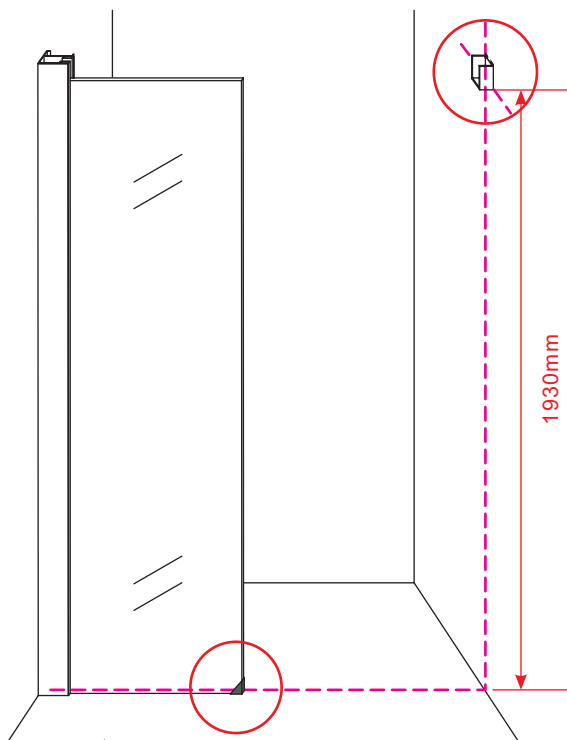

1

Opening rechts

01 X1	02 X2	03 X1	04 X1	05 X1	06 X5	07 X2
08 X2	09 X1	10 X1	11 X1	12 X1	13 X1	14 X1
15 X1	16 X1	17 X1	X17	X7		

3

Attentie: Verwijder de hoekprotectie pas als de wand in de rails geplaatst wordt.

5

7

Level

Level

**Voorzie alleen de
buitenzijde van de
cabine van siliconenkit.**

Opening links

 X1	 X2	 X1	 X1	 X1	 X5	 X2
 X2	 X1	 X1	 X1	 X1	 X1	 X1
 X1	 X1	 X1	 X19	 X9		

880-900(900mm)
980-1000(1000mm)
1080-1100(1100mm)
1180-1200(1200mm)
1280-1300(1300mm)
1380-1400(1400mm)

Attentie: Verwijder de hoekprotectie pas als de wand in de rails geplaatst wordt.

12

X4 4x16
X1 4x14

Level

Level

Voorzie alleen de
buitenzijde van de
cabine van siliconenkit.