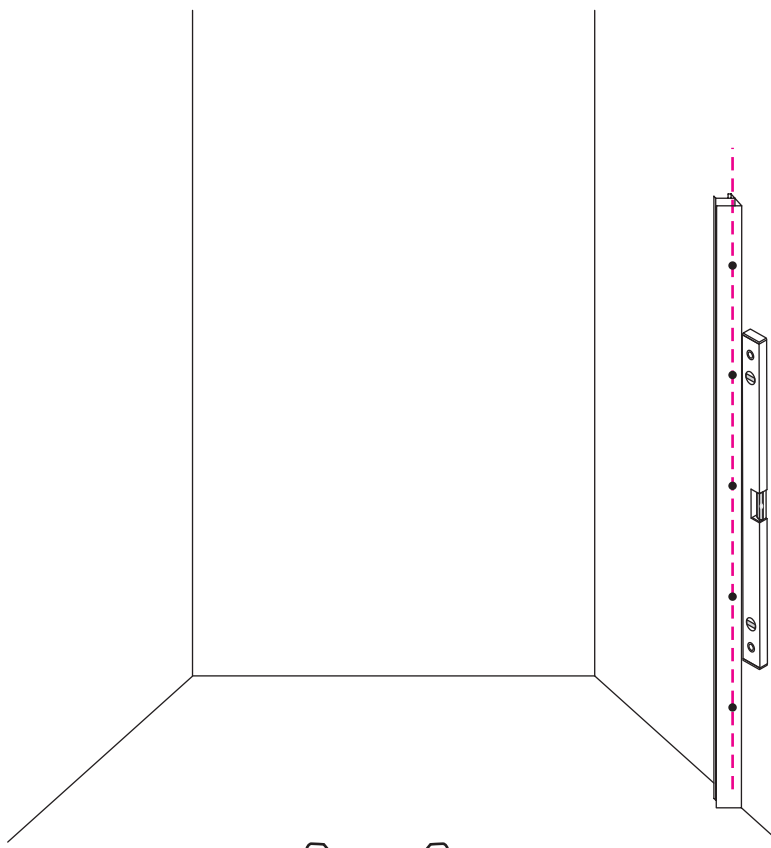

1

Opening rechts

01 X1	02 X2	03 X1	04 X1	05 X1	06 X5	07 X2
08 X2	09 X1	10 X1	11 X1	12 X1	13 X1	14 X1
15 X1	16 X1	17 X1	X17	X7		

3

Attentie: Verwijder de hoekprotectie pas als de wand in de rails geplaatst wordt.

5

7

Level

Level

**Voorzie alleen de
buitenzijde van de
cabine van siliconenkit.**

Opening links

 X1	 X2	 X1	 X1	 X1	 X5	 X2
 X2	 X1	 X1	 X1	 X1	 X1	 X1
 X1	 X1	 X1	 X19	 X9		

880-900(900mm)
980-1000(1000mm)
1080-1100(1100mm)
1180-1200(1200mm)
1280-1300(1300mm)
1380-1400(1400mm)

Attentie: Verwijder de hoekprotectie pas als de wand in de rails geplaatst wordt.

12

X4 4x16
X1 4x14

Level

Level

Voorzie alleen de
buitenzijde van de
cabine van siliconenkit.