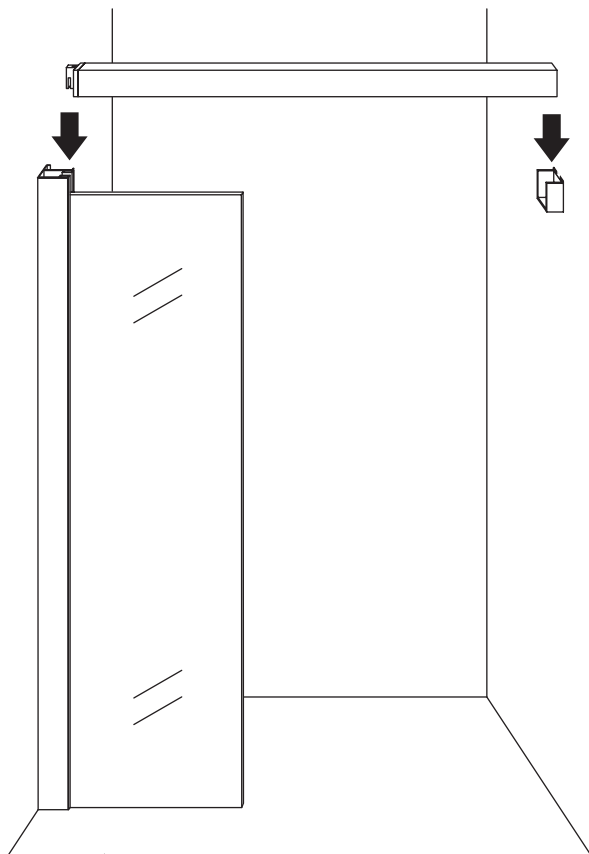

1

Opening rechts

01 X1	02 X2	03 X1	04 X1	05 X1	06 X5	07 X2
08 X2	09 X1	10 X1	11 X1	12 X1	13 X1	14 X1
15 X1	16 X1	17 X1	X17	X7		

3

Attentie: Verwijder de hoekprotectie pas als de wand in de rails geplaatst wordt.

5

7

Level

Level

**Voorzie alleen de
buitenzijde van de
cabine van siliconenkit.**

Opening links

 X1	 X2	 X1	 X1	 X1	 X5	 X2
 X2	 X1	 X1	 X1	 X1	 X1	 X1
 X1	 X1	 X1	 X19	 X9		

880-900(900mm)
980-1000(1000mm)
1080-1100(1100mm)
1180-1200(1200mm)
1280-1300(1300mm)
1380-1400(1400mm)

Attentie: Verwijder de hoekprotectie pas als de wand in de rails geplaatst wordt.

12

X4 4x16
X1 4x14

Level

Level

Voorzie alleen de
buitenzijde van de
cabine van siliconenkit.