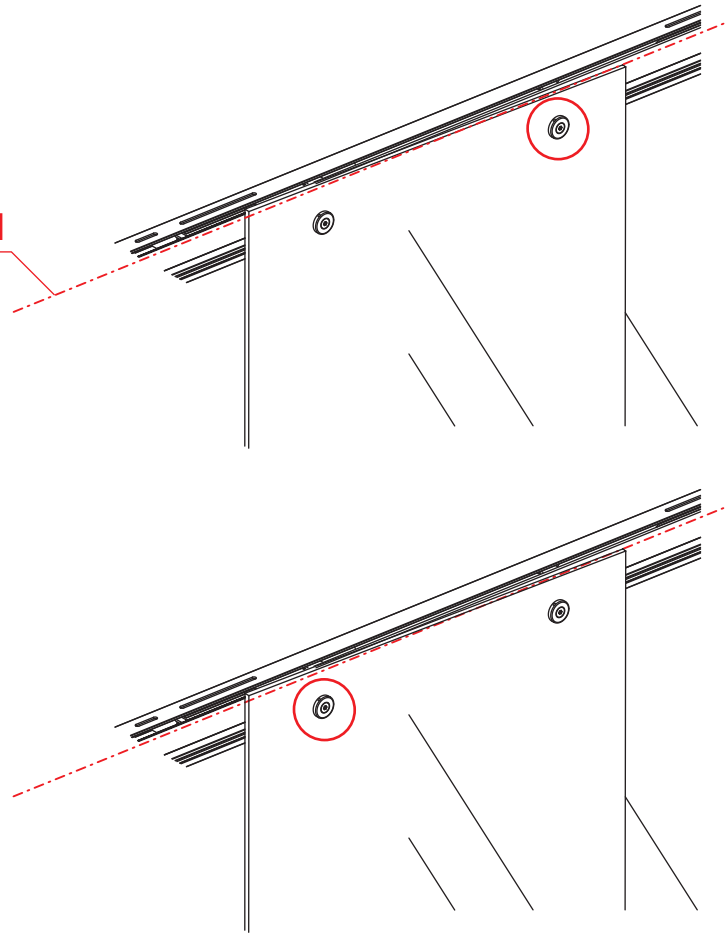

1

Opening rechts

01 X1	02 X2	03 X1	04 X1	05 X1	06 X5	07 X2
08 X2	09 X1	10 X1	11 X1	12 X1	13 X1	14 X1
15 X1	16 X1	17 X1	X17	X7		

3

Attentie: Verwijder de hoekprotectie pas als de wand in de rails geplaatst wordt.

5

7

Level

Level

**Voorzie alleen de
buitenzijde van de
cabine van siliconenkit.**

Opening links

 X1	 X2	 X1	 X1	 X1	 X5	 X2
 X2	 X1	 X1	 X1	 X1	 X1	 X1
 X1	 X1	 X1	 X19	 X9		

880-900(900mm)
980-1000(1000mm)
1080-1100(1100mm)
1180-1200(1200mm)
1280-1300(1300mm)
1380-1400(1400mm)

Attentie: Verwijder de hoekprotectie pas als de wand in de rails geplaatst wordt.

12

X4 4x16
X1 4x14

Level

Level

Voorzie alleen de
buitenzijde van de
cabine van siliconenkit.