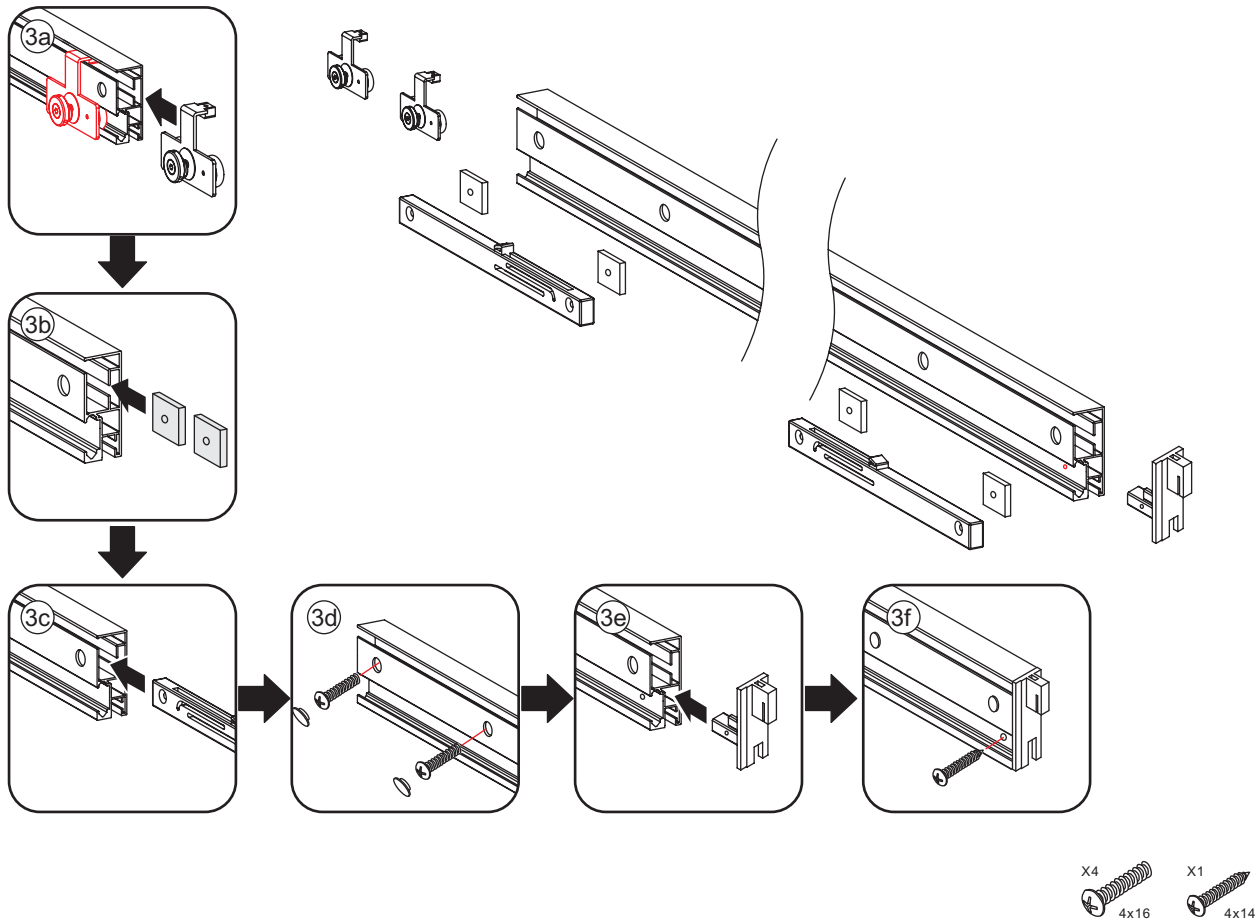

1

Opening rechts

01 X1	02 X2	03 X1	04 X1	05 X1	06 X5	07 X2
08 X2	09 X1	10 X1	11 X1	12 X1	13 X1	14 X1
15 X1	16 X1	17 X1	X17	X7		

3

Attentie: Verwijder de hoekprotectie pas als de wand in de rails geplaatst wordt.

5

7

Level

Level

**Voorzie alleen de
buitenzijde van de
cabine van siliconenkit.**

Opening links

 X1	 X2	 X1	 X1	 X1	 X5	 X2
 X2	 X1	 X1	 X1	 X1	 X1	 X1
 X1	 X1	 X1	 X19	 X9		

880-900(900mm)
980-1000(1000mm)
1080-1100(1100mm)
1180-1200(1200mm)
1280-1300(1300mm)
1380-1400(1400mm)

Attentie: Verwijder de hoekprotectie pas als de wand in de rails geplaatst wordt.

12

X4 4x16
X1 4x14

Level

Level

Voorzie alleen de
buitenzijde van de
cabine van siliconenkit.