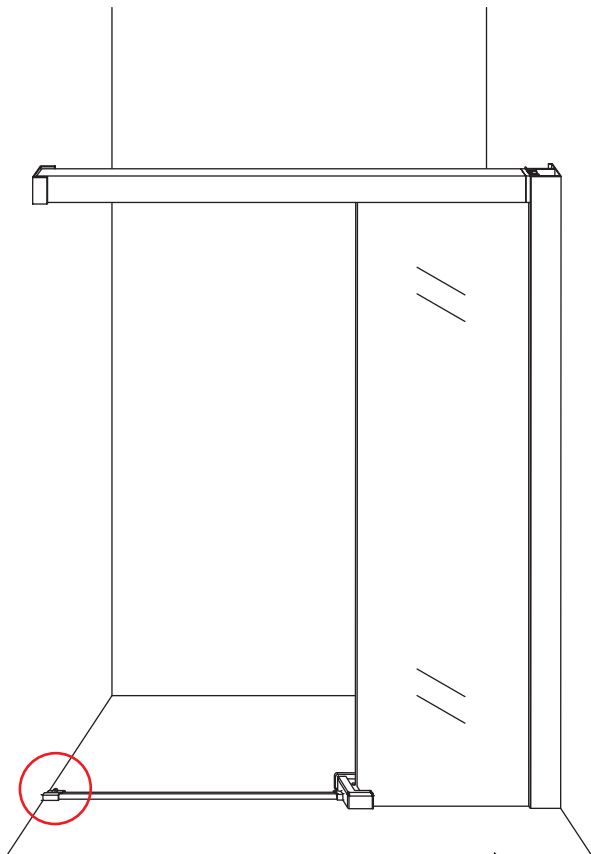

1

Opening rechts

01 X1	02 X2	03 X1	04 X1	05 X1	06 X5	07 X2
08 X2	09 X1	10 X1	11 X1	12 X1	13 X1	14 X1
15 X1	16 X1	17 X1	X17	X7		

3

Attentie: Verwijder de hoekprotectie pas als de wand in de rails geplaatst wordt.

5

7

Level

Level

**Voorzie alleen de
buitenzijde van de
cabine van siliconenkit.**

Opening links

 X1	 X2	 X1	 X1	 X1	 X5	 X2
 X2	 X1	 X1	 X1	 X1	 X1	 X1
 X1	 X1	 X1	 X19	 X9		

880-900(900mm)
980-1000(1000mm)
1080-1100(1100mm)
1180-1200(1200mm)
1280-1300(1300mm)
1380-1400(1400mm)

Attentie: Verwijder de hoekprotectie pas als de wand in de rails geplaatst wordt.

12

X4 4x16
X1 4x14

Level

Level

Voorzie alleen de
buitenzijde van de
cabine van siliconenkit.