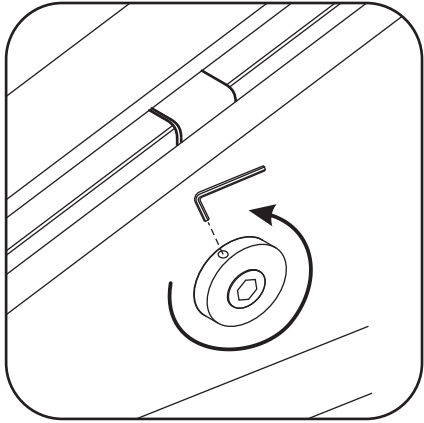

1

Opening rechts

01 X1	02 X2	03 X1	04 X1	05 X1	06 X5	07 X2
08 X2	09 X1	10 X1	11 X1	12 X1	13 X1	14 X1
15 X1	16 X1	17 X1	X17	X7		

3

Attentie: Verwijder de hoekprotectie pas als de wand in de rails geplaatst wordt.

5

7

Level

Level

**Voorzie alleen de
buitenzijde van de
cabine van siliconenkit.**

Opening links

 X1	 X2	 X1	 X1	 X1	 X5	 X2
 X2	 X1	 X1	 X1	 X1	 X1	 X1
 X1	 X1	 X1	 X19	 X9		

880-900(900mm)
980-1000(1000mm)
1080-1100(1100mm)
1180-1200(1200mm)
1280-1300(1300mm)
1380-1400(1400mm)