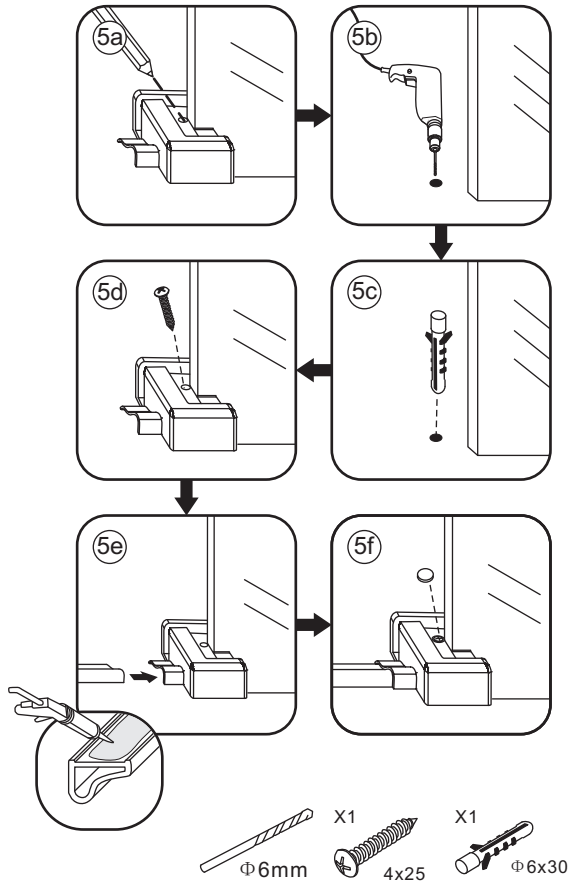

1

Opening rechts

01 X1	02 X2	03 X1	04 X1	05 X1	06 X5	07 X2
08 X2	09 X1	10 X1	11 X1	12 X1	13 X1	14 X1
15 X1	16 X1	17 X1	X17	X7		

3

Attentie: Verwijder de hoekprotectie pas als de wand in de rails geplaatst wordt.

5

7

Level

Level

**Voorzie alleen de
buitenzijde van de
cabine van siliconenkit.**

Opening links

 X1	 X2	 X1	 X1	 X1	 X5	 X2
 X2	 X1	 X1	 X1	 X1	 X1	 X1
 X1	 X1	 X1	 X19	 X9		

880-900(900mm)
980-1000(1000mm)
1080-1100(1100mm)
1180-1200(1200mm)
1280-1300(1300mm)
1380-1400(1400mm)

Attentie: Verwijder de hoekprotectie pas als de wand in de rails geplaatst wordt.

12

X4 4x16
X1 4x14

Level

Level

Voorzie alleen de
buitenzijde van de
cabine van siliconenkit.