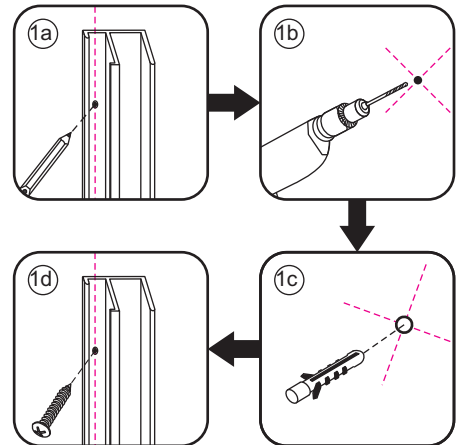

1

Opening rechts

01 X1	02 X2	03 X1	04 X1	05 X1	06 X5	07 X2
08 X2	09 X1	10 X1	11 X1	12 X1	13 X1	14 X1
15 X1	16 X1	17 X1	X17	X7		

3

Attentie: Verwijder de hoekprotectie pas als de wand in de rails geplaatst wordt.

5

7

Level

Level

**Voorzie alleen de
buitenzijde van de
cabine van siliconenkit.**

Opening links

 X1	 X2	 X1	 X1	 X1	 X5	 X2
 X2	 X1	 X1	 X1	 X1	 X1	 X1
 X1	 X1	 X1	 X19	 X9		

880-900(900mm)
980-1000(1000mm)
1080-1100(1100mm)
1180-1200(1200mm)
1280-1300(1300mm)
1380-1400(1400mm)

Attentie: Verwijder de hoekprotectie pas als de wand in de rails geplaatst wordt.

12

X4 4x16
X1 4x14

Level

Level

Voorzie alleen de
buitenzijde van de
cabine van siliconenkit.