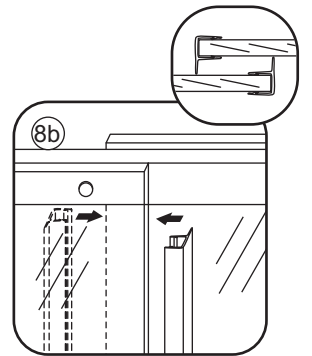

1

Opening rechts

01 X1	02 X2	03 X1	04 X1	05 X1	06 X5	07 X2
08 X2	09 X1	10 X1	11 X1	12 X1	13 X1	14 X1
15 X1	16 X1	17 X1	X17	X7		

3

Attentie: Verwijder de hoekprotectie pas als de wand in de rails geplaatst wordt.

5

7

Level

Level

**Voorzie alleen de
buitenzijde van de
cabine van siliconenkit.**

Opening links

 X1	 X2	 X1	 X1	 X1	 X5	 X2
 X2	 X1	 X1	 X1	 X1	 X1	 X1
 X1	 X1	 X1	 X19	 X9		

880-900(900mm)
980-1000(1000mm)
1080-1100(1100mm)
1180-1200(1200mm)
1280-1300(1300mm)
1380-1400(1400mm)

Attentie: Verwijder de hoekprotectie pas als de wand in de rails geplaatst wordt.

12

X4 4x16
X1 4x14

Level

Level

Voorzie alleen de
buitenzijde van de
cabine van siliconenkit.