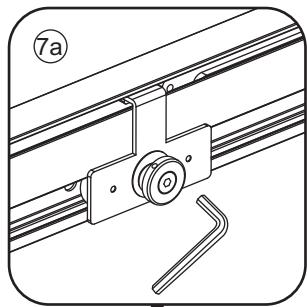

1

Opening rechts

01 X1	02 X2	03 X1	04 X1	05 X1	06 X5	07 X2
08 X2	09 X1	10 X1	11 X1	12 X1	13 X1	14 X1
15 X1	16 X1	17 X1	X17	X7		

3

Attentie: Verwijder de hoekprotectie pas als de wand in de rails geplaatst wordt.

5

7

Level

Level

**Voorzie alleen de
buitenzijde van de
cabine van siliconenkit.**

Opening links

 X1	 X2	 X1	 X1	 X1	 X5	 X2
 X2	 X1	 X1	 X1	 X1	 X1	 X1
 X1	 X1	 X1	 X19	 X9		

880-900(900mm)
980-1000(1000mm)
1080-1100(1100mm)
1180-1200(1200mm)
1280-1300(1300mm)
1380-1400(1400mm)