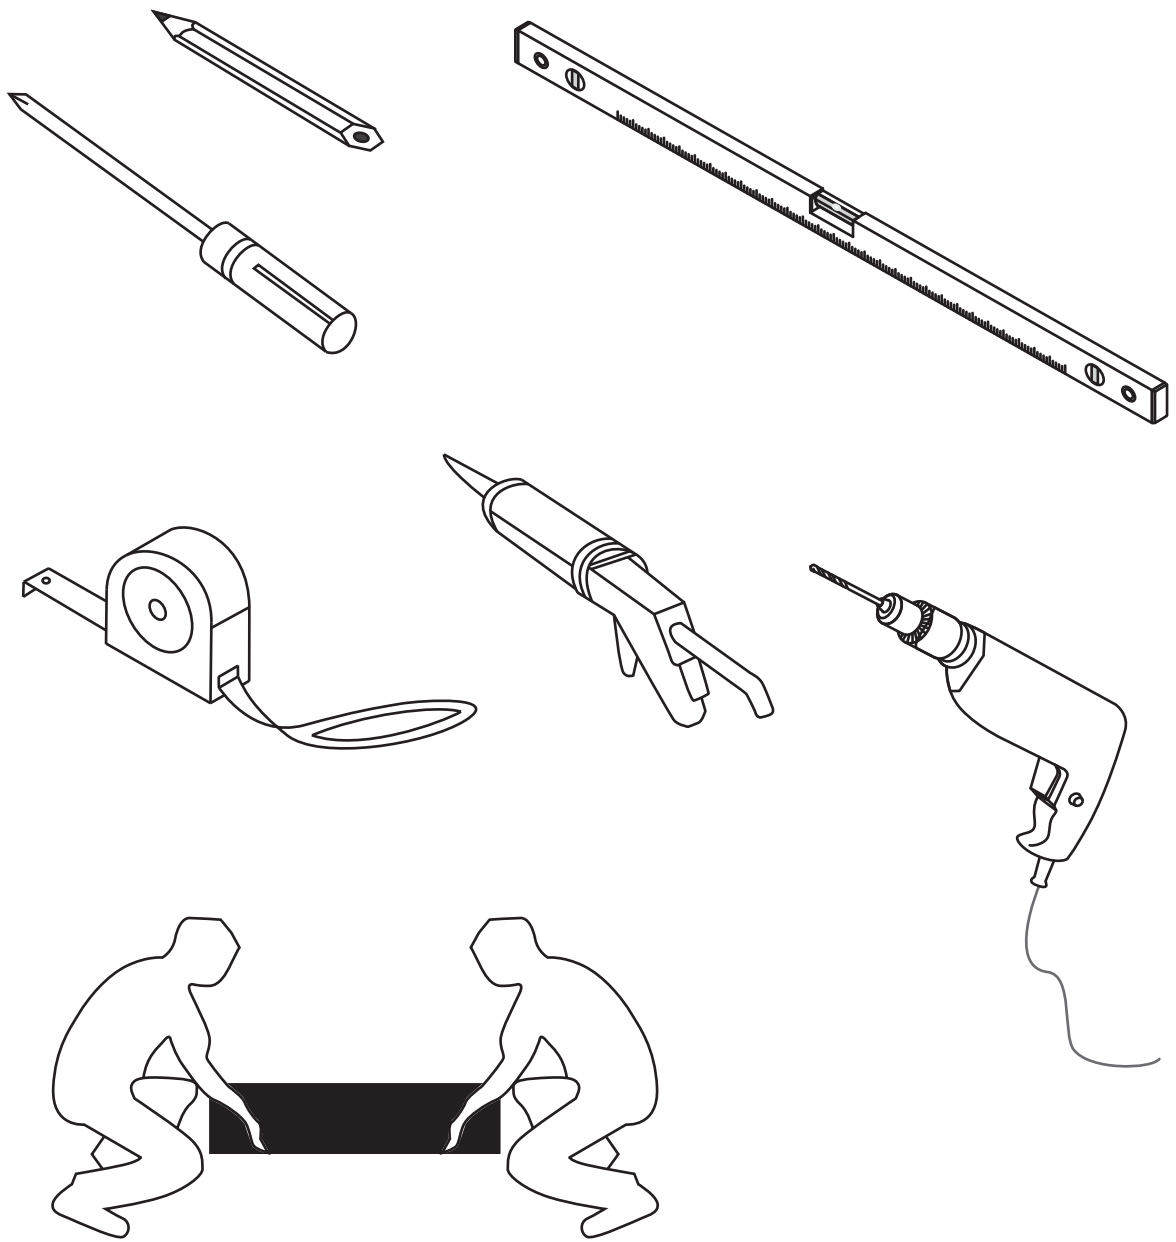

INSTALLATIE VOORSCHRIFT

SOFTCLOSE 2.0
DOUCHEDEUR

Zonder NANO

NANO

beide zijden NANO behandeld

**beide zijden NANO
behandeld**

**NANO garantie: 5 jaar bij normaal gebruik
LET OP: gebruik geen grove scherpe voorwerpen, zoals
schuursponsjes of staalwol om het glas schoon te maken.**

1

Opening rechts

01 X1	02 X2	03 X1	04 X1	05 X1	06 X5	07 X2
08 X2	09 X1	10 X1	11 X1	12 X1	13 X1	14 X1
15 X1	16 X1	17 X1	X17	X7		

3

Attentie: Verwijder de hoekprotectie pas als de wand in de rails geplaatst wordt.