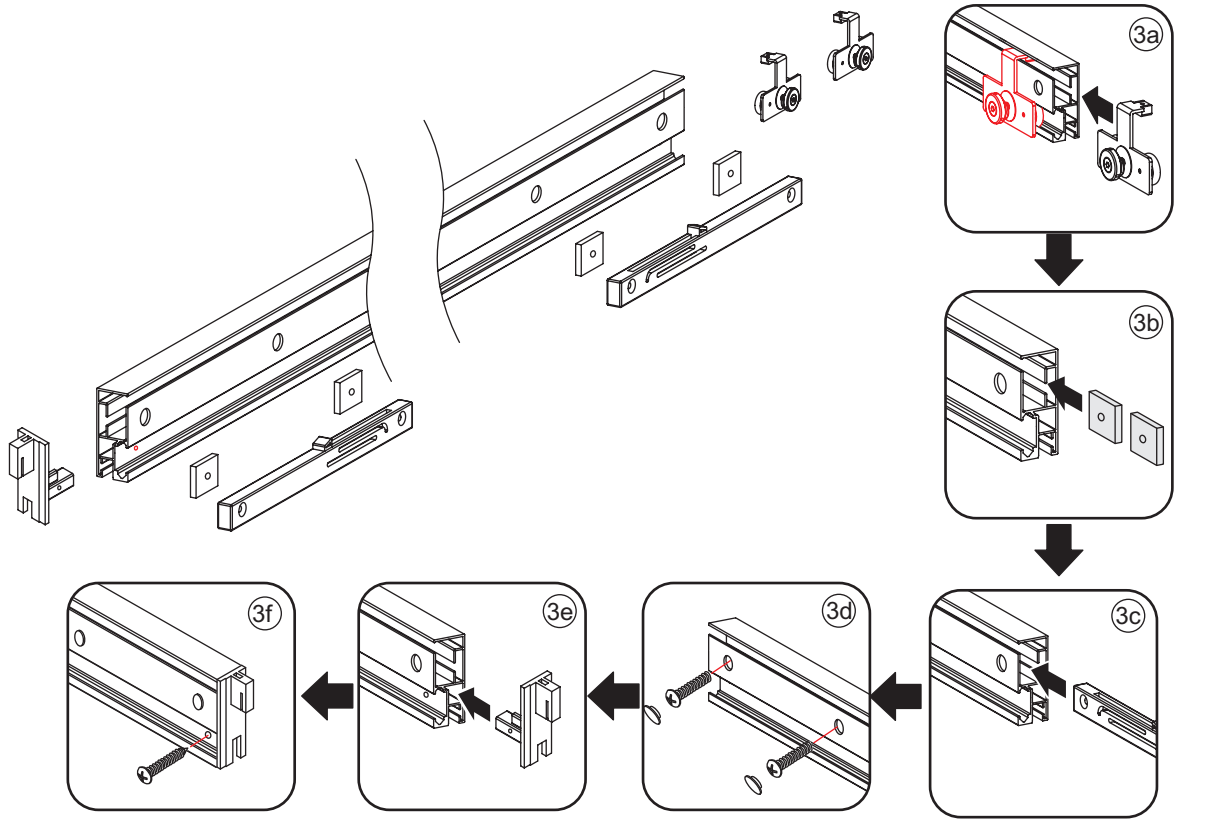

1

Opening rechts

01 X1	02 X2	03 X1	04 X1	05 X1	06 X5	07 X2
08 X2	09 X1	10 X1	11 X1	12 X1	13 X1	14 X1
15 X1	16 X1	17 X1	X17	X7		

3

Attentie: Verwijder de hoekprotectie pas als de wand in de rails geplaatst wordt.

5

7

Level

Level

**Voorzie alleen de
buitenzijde van de
cabine van siliconenkit.**

Opening links

 X1	 X2	 X1	 X1	 X1	 X5	 X2
 X2	 X1	 X1	 X1	 X1	 X1	 X1
 X1	 X1	 X1	 X19	 X9		

880-900(900mm)
980-1000(1000mm)
1080-1100(1100mm)
1180-1200(1200mm)
1280-1300(1300mm)
1380-1400(1400mm)

Attentie: Verwijder de hoekprotectie pas als de wand in de rails geplaatst wordt.

12

X4 4x16
X1 4x14

Level

Level

Voorzie alleen de
buitenzijde van de
cabine van siliconenkit.