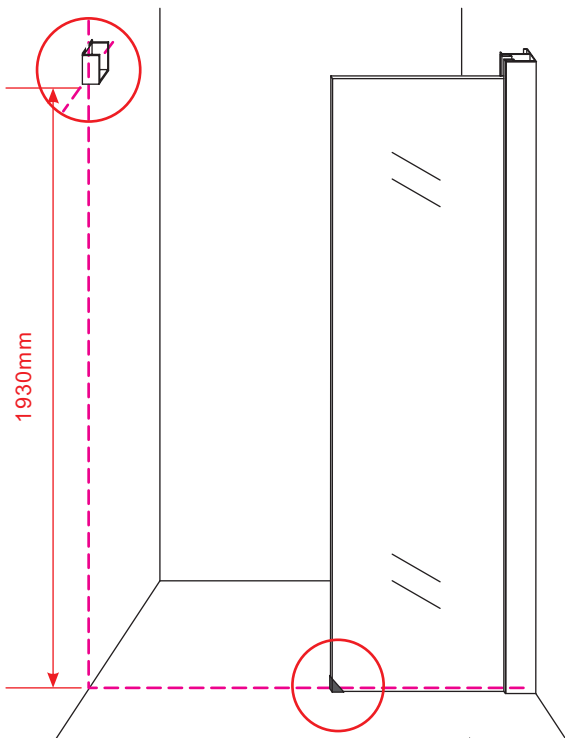

1

Opening rechts

01 X1	02 X2	03 X1	04 X1	05 X1	06 X5	07 X2
08 X2	09 X1	10 X1	11 X1	12 X1	13 X1	14 X1
15 X1	16 X1	17 X1	X17	X7		

3

Attentie: Verwijder de hoekprotectie pas als de wand in de rails geplaatst wordt.

5

7

Level

Level

**Voorzie alleen de
buitenzijde van de
cabine van siliconenkit.**

Opening links

 X1	 X2	 X1	 X1	 X1	 X5	 X2
 X2	 X1	 X1	 X1	 X1	 X1	 X1
 X1	 X1	 X1	 X19	 X9		

880-900(900mm)
980-1000(1000mm)
1080-1100(1100mm)
1180-1200(1200mm)
1280-1300(1300mm)
1380-1400(1400mm)

Attentie: Verwijder de hoekprotectie pas als de wand in de rails geplaatst wordt.

12

X4 4x16
X1 4x14

Level

Level

Voorzie alleen de
buitenzijde van de
cabine van siliconenkit.