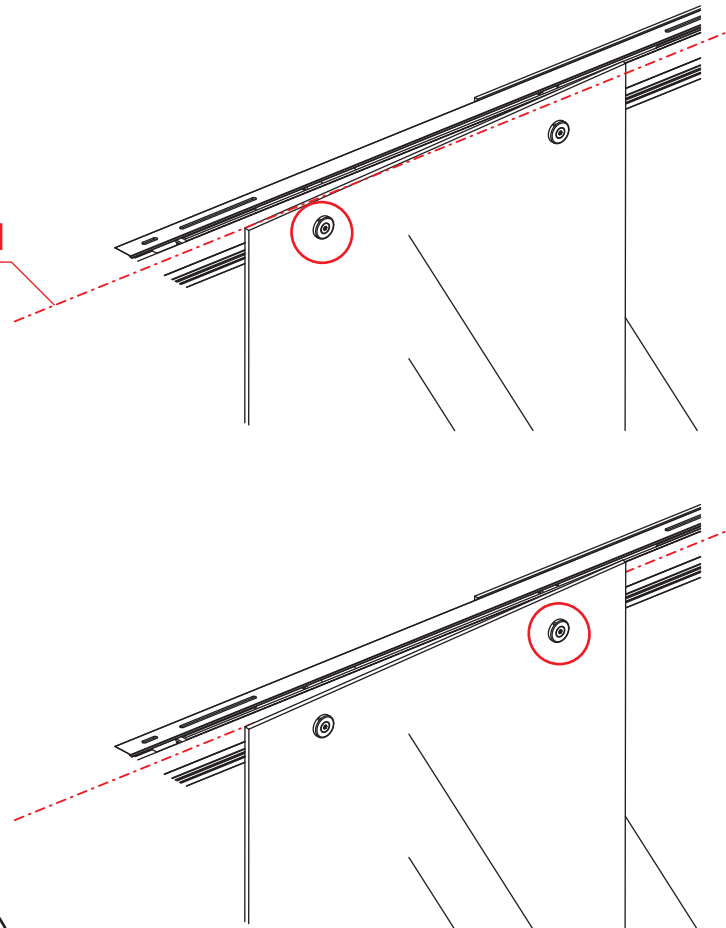

1

Opening rechts

01 X1	02 X2	03 X1	04 X1	05 X1	06 X5	07 X2
08 X2	09 X1	10 X1	11 X1	12 X1	13 X1	14 X1
15 X1	16 X1	17 X1	X17	X7		

3

Attentie: Verwijder de hoekprotectie pas als de wand in de rails geplaatst wordt.

5

7

Level

Level

**Voorzie alleen de
buitenzijde van de
cabine van siliconenkit.**

Opening links

 X1	 X2	 X1	 X1	 X1	 X5	 X2
 X2	 X1	 X1	 X1	 X1	 X1	 X1
 X1	 X1	 X1	 X19	 X9		

880-900(900mm)
980-1000(1000mm)
1080-1100(1100mm)
1180-1200(1200mm)
1280-1300(1300mm)
1380-1400(1400mm)

Attentie: Verwijder de hoekprotectie pas als de wand in de rails geplaatst wordt.

12

X4 4x16
X1 4x14

Level

Level

Voorzie alleen de
buitenzijde van de
cabine van siliconenkit.