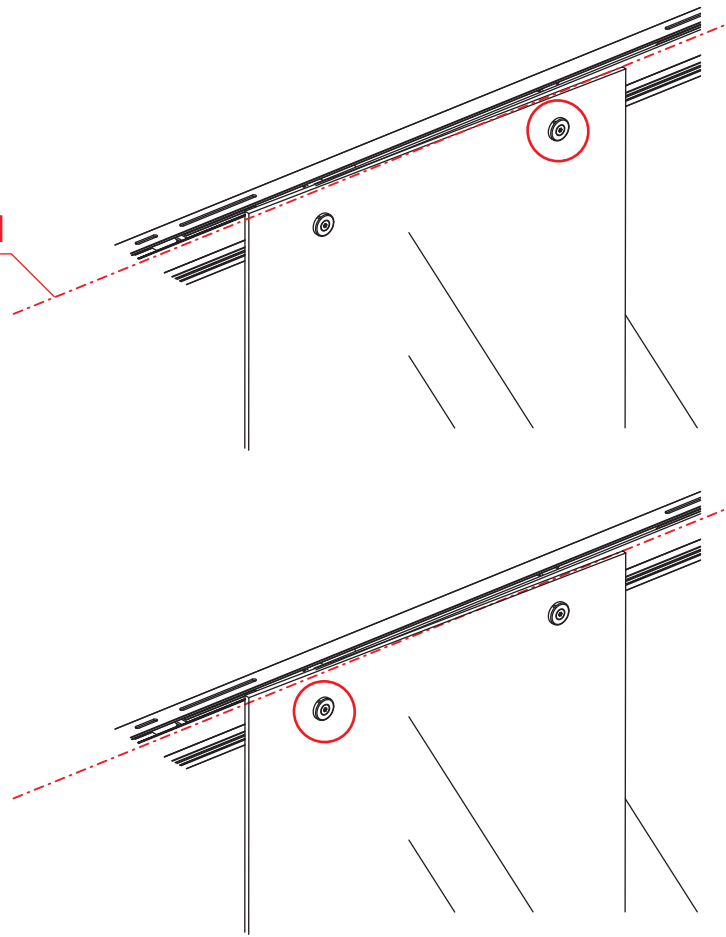

1

Opening rechts

01 X1	02 X2	03 X1	04 X1	05 X1	06 X5	07 X2
08 X2	09 X1	10 X1	11 X1	12 X1	13 X1	14 X1
15 X1	16 X1	17 X1	X17	X7		

3

Attentie: Verwijder de hoekprotectie pas als de wand in de rails geplaatst wordt.

5

7

Level

Level

**Voorzie alleen de
buitenzijde van de
cabine van siliconenkit.**

Opening links

 X1	 X2	 X1	 X1	 X1	 X5	 X2
 X2	 X1	 X1	 X1	 X1	 X1	 X1
 X1	 X1	 X1	 X19	 X9		

880-900(900mm)
980-1000(1000mm)
1080-1100(1100mm)
1180-1200(1200mm)
1280-1300(1300mm)
1380-1400(1400mm)

Attentie: Verwijder de hoekprotectie pas als de wand in de rails geplaatst wordt.

12

X4 4x16
X1 4x14

Level

Level

Voorzie alleen de
buitenzijde van de
cabine van siliconenkit.