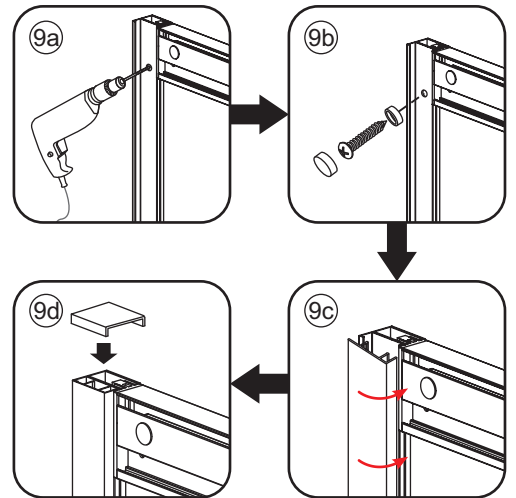

1

Opening rechts

 X1	 X2	 X1	 X1	 X1	 X5	 X2
 X2	 X1	 X1	 X1	 X1	 X1	 X1
 X1	 X1	 X1	 X17	 X7		

3

Attentie: Verwijder de hoekprotectie pas als de wand in de rails geplaatst wordt.

5

7

Level

Level

**Voorzie alleen de
buitenzijde van de
cabine van siliconenkit.**

Opening links

 X1	 X2	 X1	 X1	 X1	 X5	 X2
 X2	 X1	 X1	 X1	 X1	 X1	 X1
 X1	 X1	 X1	 X19	 X9		

880-900(900mm)
980-1000(1000mm)
1080-1100(1100mm)
1180-1200(1200mm)
1280-1300(1300mm)
1380-1400(1400mm)

Attentie: Verwijder de hoekprotectie pas als de wand in de rails geplaatst wordt.

Level

Level

**Voorzie alleen de
buitenzijde van de
cabine van siliconenkit.**