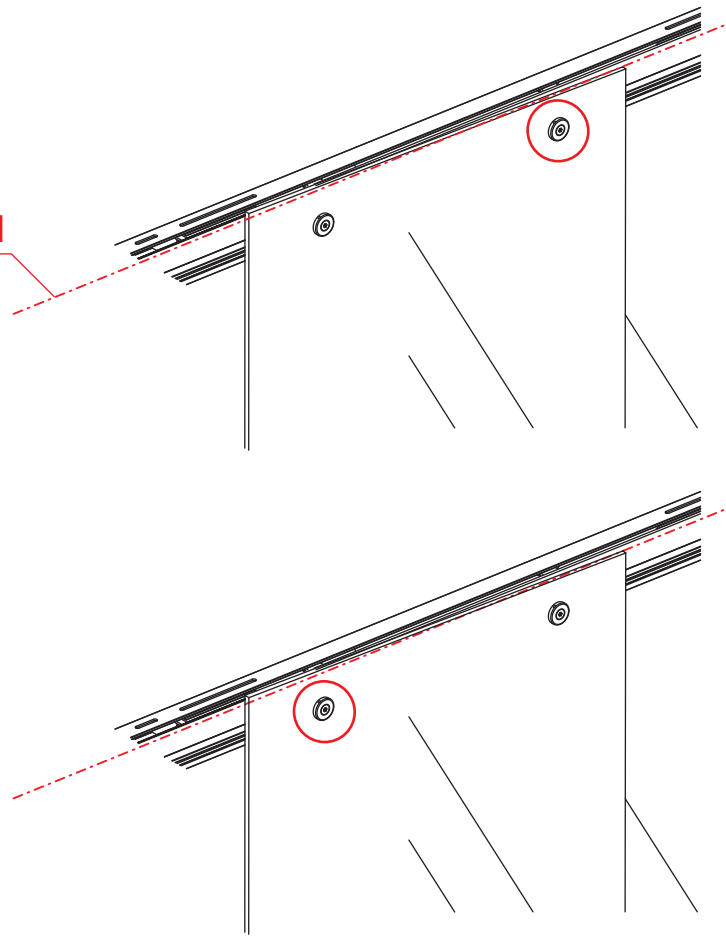

1

Opening rechts

 X1	 X2	 X1	 X1	 X1	 X5	 X2
 X2	 X1	 X1	 X1	 X1	 X1	 X1
 X1	 X1	 X1	 X17	 X7		

3

Attentie: Verwijder de hoekprotectie pas als de wand in de rails geplaatst wordt.

5

7

Level

Level

**Voorzie alleen de
buitenzijde van de
cabine van siliconenkit.**

Opening links

 X1	 X2	 X1	 X1	 X1	 X5	 X2
 X2	 X1	 X1	 X1	 X1	 X1	 X1
 X1	 X1	 X1	 X19	 X9		

880-900(900mm)
980-1000(1000mm)
1080-1100(1100mm)
1180-1200(1200mm)
1280-1300(1300mm)
1380-1400(1400mm)

Attentie: Verwijder de hoekprotectie pas als de wand in de rails geplaatst wordt.

Level

Level

**Voorzie alleen de
buitenzijde van de
cabine van siliconenkit.**