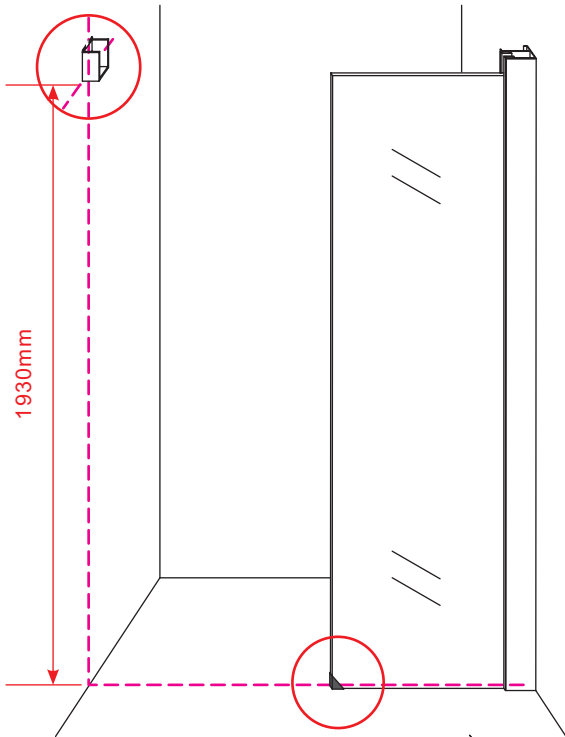

1

Opening rechts

 X1	 X2	 X1	 X1	 X1	 X5	 X2
 X2	 X1	 X1	 X1	 X1	 X1	 X1
 X1	 X1	 X1	 X17	 X7		

3

Attentie: Verwijder de hoekprotectie pas als de wand in de rails geplaatst wordt.

5

7

Level

Level

**Voorzie alleen de
buitenzijde van de
cabine van siliconenkit.**

Opening links

 X1	 X2	 X1	 X1	 X1	 X5	 X2
 X2	 X1	 X1	 X1	 X1	 X1	 X1
 X1	 X1	 X1	 X19	 X9		

880-900(900mm)
980-1000(1000mm)
1080-1100(1100mm)
1180-1200(1200mm)
1280-1300(1300mm)
1380-1400(1400mm)

Attentie: Verwijder de hoekprotectie pas als de wand in de rails geplaatst wordt.

Level

Level

**Voorzie alleen de
buitenzijde van de
cabine van siliconenkit.**