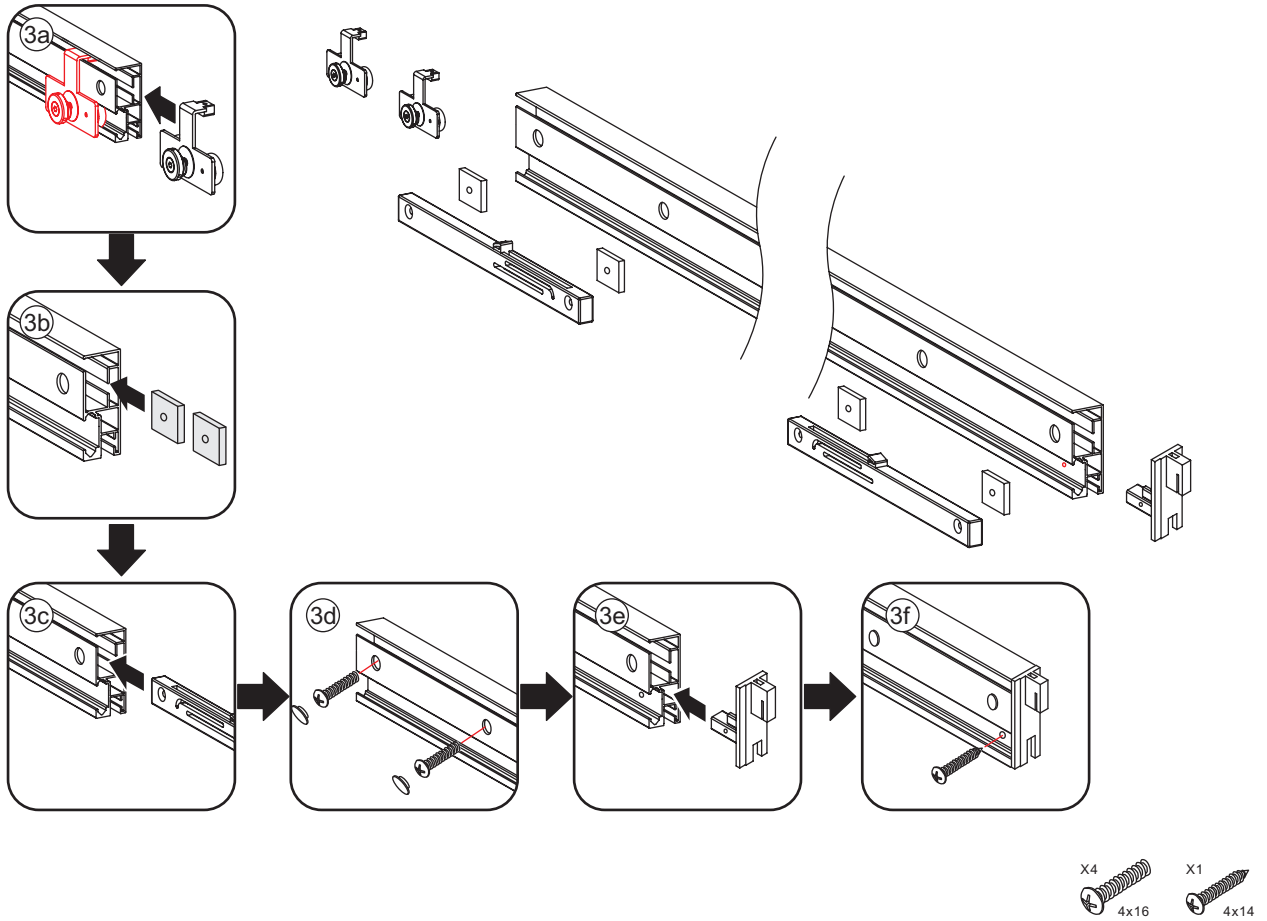

1

Opening rechts

 X1	 X2	 X1	 X1	 X1	 X5	 X2
 X2	 X1	 X1	 X1	 X1	 X1	 X1
 X1	 X1	 X1	 X17	 X7		

3

Attentie: Verwijder de hoekprotectie pas als de wand in de rails geplaatst wordt.

5

7

Level

Level

**Voorzie alleen de
buitenzijde van de
cabine van siliconenkit.**

Opening links

 X1	 X2	 X1	 X1	 X1	 X5	 X2
 X2	 X1	 X1	 X1	 X1	 X1	 X1
 X1	 X1	 X1	 X19	 X9		

880-900(900mm)
980-1000(1000mm)
1080-1100(1100mm)
1180-1200(1200mm)
1280-1300(1300mm)
1380-1400(1400mm)

Attentie: Verwijder de hoekprotectie pas als de wand in de rails geplaatst wordt.

Level

Level

**Voorzie alleen de
buitenzijde van de
cabine van siliconenkit.**