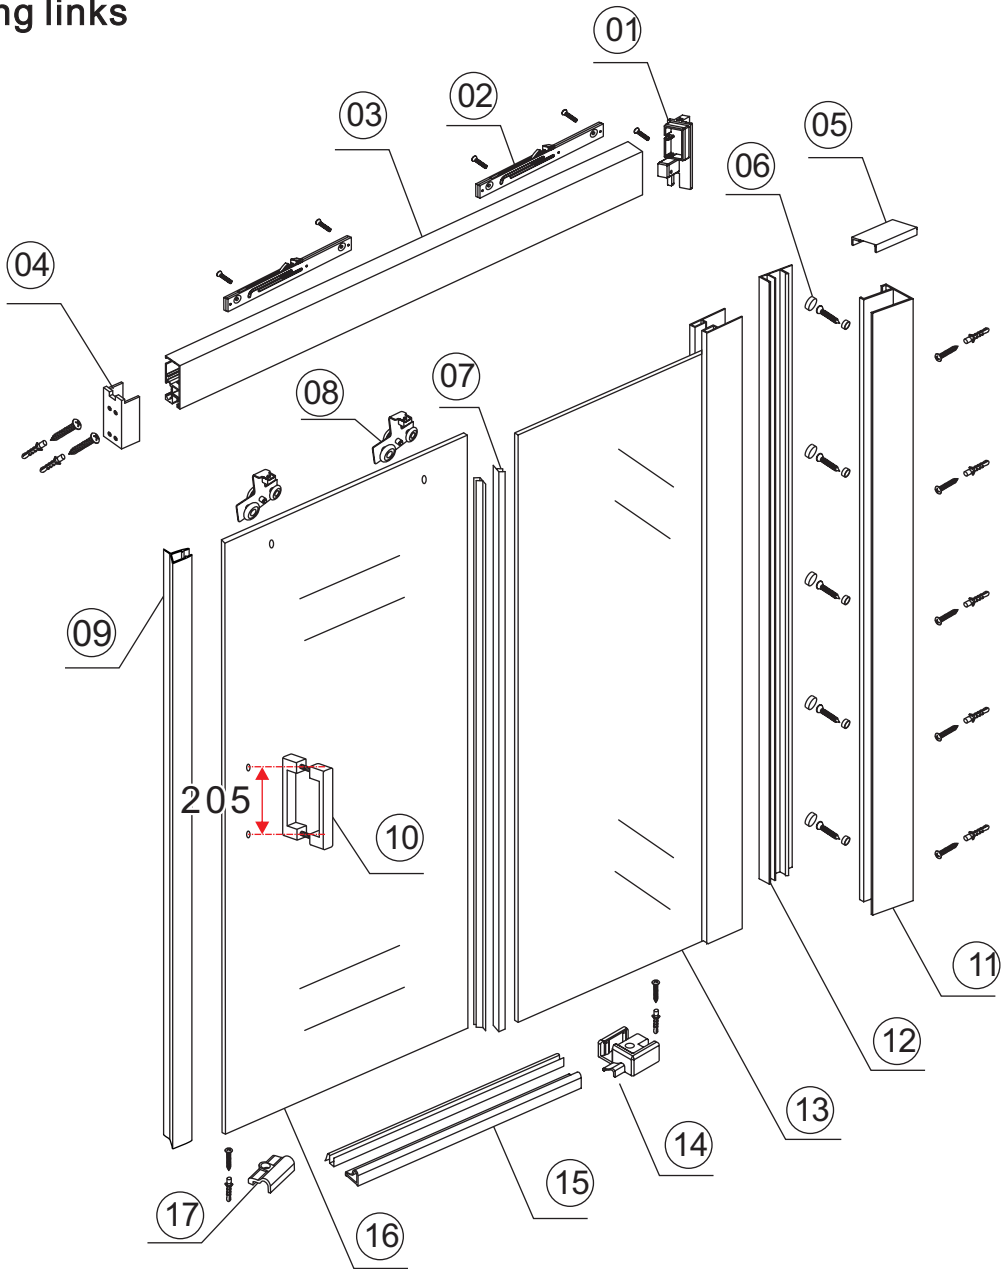

1

Opening rechts

 X1	 X2	 X1	 X1	 X1	 X5	 X2
 X2	 X1	 X1	 X1	 X1	 X1	 X1
 X1	 X1	 X1	 X17	 X7		

3

Attentie: Verwijder de hoekprotectie pas als de wand in de rails geplaatst wordt.

5

7

Level

Level

**Voorzie alleen de
buitenzijde van de
cabine van siliconenkit.**

Opening links

 X1	 X2	 X1	 X1	 X1	 X5	 X2
 X2	 X1	 X1	 X1	 X1	 X1	 X1
 X1	 X1	 X1	 X19	 X9		

880-900(900mm)
980-1000(1000mm)
1080-1100(1100mm)
1180-1200(1200mm)
1280-1300(1300mm)
1380-1400(1400mm)

Attentie: Verwijder de hoekprotectie pas als de wand in de rails geplaatst wordt.

Level

Level

**Voorzie alleen de
buitenzijde van de
cabine van siliconenkit.**