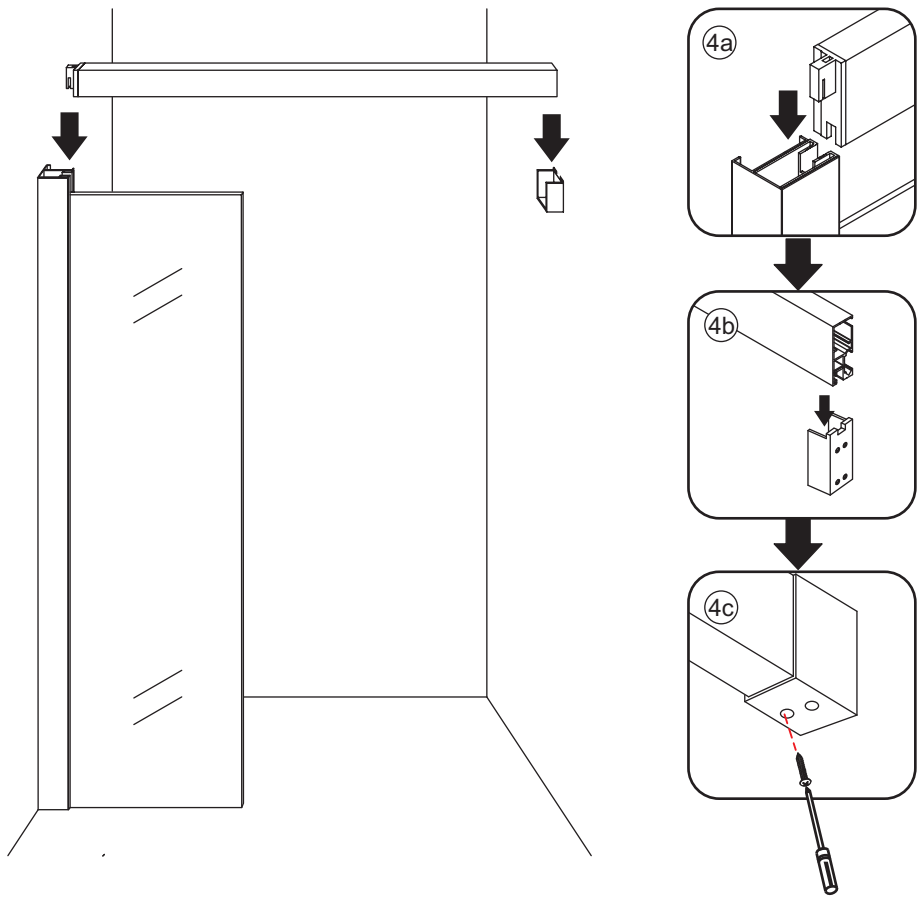

1

Opening rechts

 X1	 X2	 X1	 X1	 X1	 X5	 X2
 X2	 X1	 X1	 X1	 X1	 X1	 X1
 X1	 X1	 X1	 X17	 X7		

3

Attentie: Verwijder de hoekprotectie pas als de wand in de rails geplaatst wordt.

5

7

Level

Level

**Voorzie alleen de
buitenzijde van de
cabine van siliconenkit.**

Opening links

 X1	 X2	 X1	 X1	 X1	 X5	 X2
 X2	 X1	 X1	 X1	 X1	 X1	 X1
 X1	 X1	 X1	 X19	 X9		

880-900(900mm)
980-1000(1000mm)
1080-1100(1100mm)
1180-1200(1200mm)
1280-1300(1300mm)
1380-1400(1400mm)

Attentie: Verwijder de hoekprotectie pas als de wand in de rails geplaatst wordt.

Level

Level

**Voorzie alleen de
buitenzijde van de
cabine van siliconenkit.**