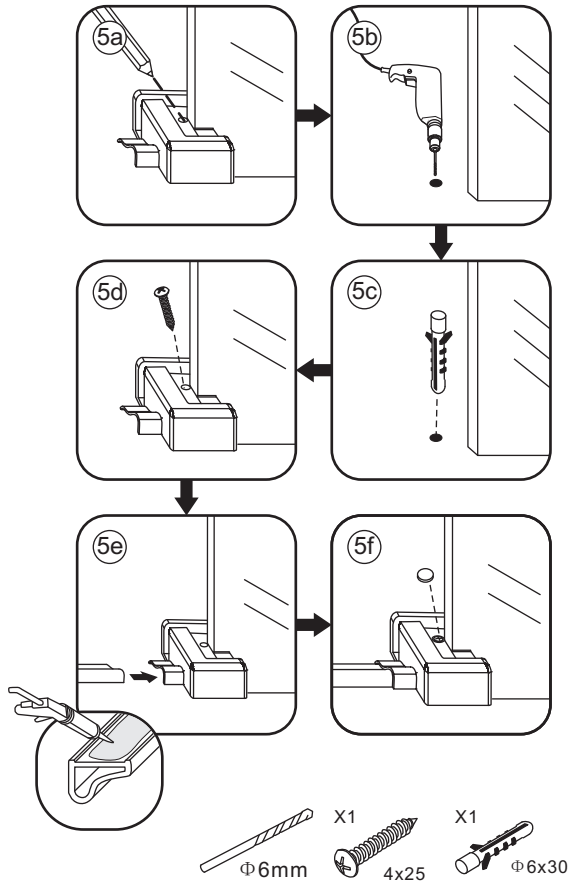

1

Opening rechts

 X1	 X2	 X1	 X1	 X1	 X5	 X2
 X2	 X1	 X1	 X1	 X1	 X1	 X1
 X1	 X1	 X1	 X17	 X7		

3

Attentie: Verwijder de hoekprotectie pas als de wand in de rails geplaatst wordt.

5

7

Level

Level

**Voorzie alleen de
buitenzijde van de
cabine van siliconenkit.**

Opening links

 X1	 X2	 X1	 X1	 X1	 X5	 X2
 X2	 X1	 X1	 X1	 X1	 X1	 X1
 X1	 X1	 X1	 X19	 X9		

880-900(900mm)
980-1000(1000mm)
1080-1100(1100mm)
1180-1200(1200mm)
1280-1300(1300mm)
1380-1400(1400mm)

Attentie: Verwijder de hoekprotectie pas als de wand in de rails geplaatst wordt.

Level

Level

**Voorzie alleen de
buitenzijde van de
cabine van siliconenkit.**