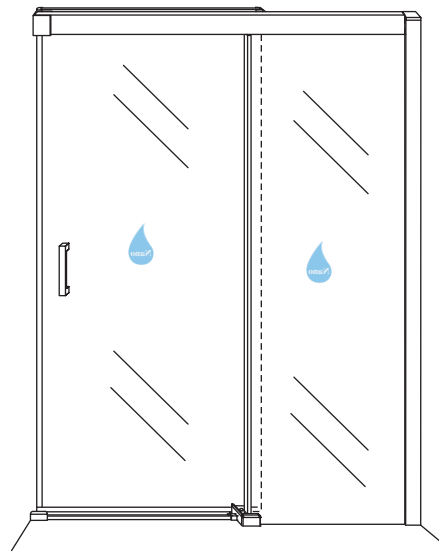

**NANO garantie: 5 jaar bij normaal gebruik
LET OP: gebruik geen grove scherpe voorwerpen, zoals
schuursponsjes of staalwol om het glas schoon te maken.**