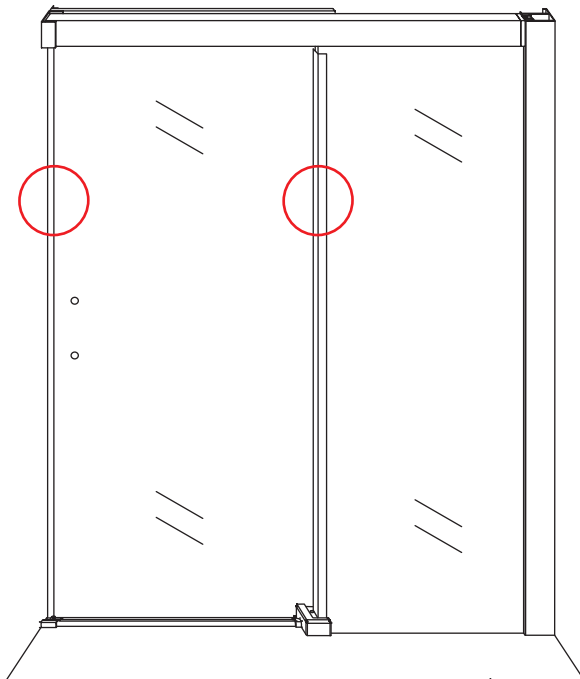

1

Opening rechts

 X1	 X2	 X1	 X1	 X1	 X5	 X2
 X2	 X1	 X1	 X1	 X1	 X1	 X1
 X1	 X1	 X1	 X17	 X7		

3

Attentie: Verwijder de hoekprotectie pas als de wand in de rails geplaatst wordt.

5

7

Level

Level

**Voorzie alleen de
buitenzijde van de
cabine van siliconenkit.**

Opening links

 X1	 X2	 X1	 X1	 X1	 X5	 X2
 X2	 X1	 X1	 X1	 X1	 X1	 X1
 X1	 X1	 X1	 X19	 X9		

880-900(900mm)
980-1000(1000mm)
1080-1100(1100mm)
1180-1200(1200mm)
1280-1300(1300mm)
1380-1400(1400mm)

Attentie: Verwijder de hoekprotectie pas als de wand in de rails geplaatst wordt.

Level

Level

**Voorzie alleen de
buitenzijde van de
cabine van siliconenkit.**