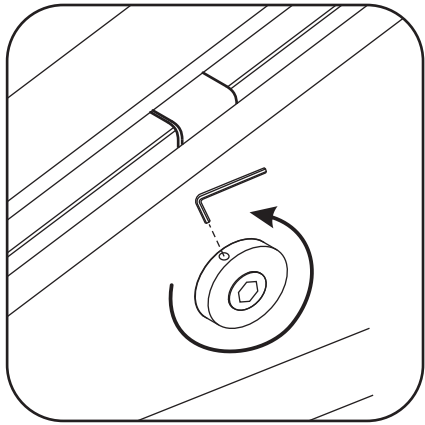

1

Opening rechts

 X1	 X2	 X1	 X1	 X1	 X5	 X2
 X2	 X1	 X1	 X1	 X1	 X1	 X1
 X1	 X1	 X1	 X17	 X7		

3

Attentie: Verwijder de hoekprotectie pas als de wand in de rails geplaatst wordt.

5

7

Level

Level

**Voorzie alleen de
buitenzijde van de
cabine van siliconenkit.**

Opening links

 X1	 X2	 X1	 X1	 X1	 X5	 X2
 X2	 X1	 X1	 X1	 X1	 X1	 X1
 X1	 X1	 X1	 X19	 X9		

880-900(900mm)
980-1000(1000mm)
1080-1100(1100mm)
1180-1200(1200mm)
1280-1300(1300mm)
1380-1400(1400mm)

Attentie: Verwijder de hoekprotectie pas als de wand in de rails geplaatst wordt.

Level

Level

**Voorzie alleen de
buitenzijde van de
cabine van siliconenkit.**