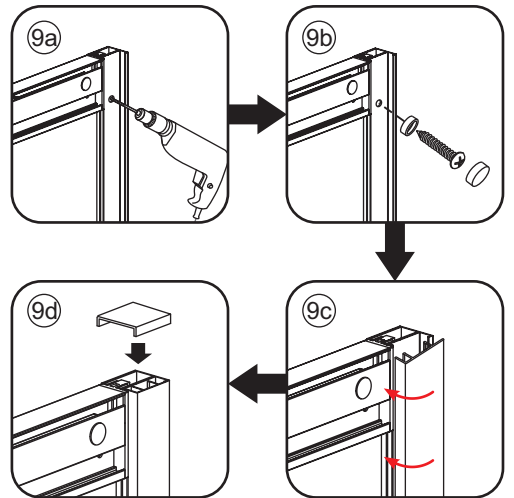

1

Opening rechts

 X1	 X2	 X1	 X1	 X1	 X5	 X2
 X2	 X1	 X1	 X1	 X1	 X1	 X1
 X1	 X1	 X1	 X17	 X7		

3

Attentie: Verwijder de hoekprotectie pas als de wand in de rails geplaatst wordt.

5

7

Level

Level

**Voorzie alleen de
buitenzijde van de
cabine van siliconenkit.**

Opening links

 X1	 X2	 X1	 X1	 X1	 X5	 X2
 X2	 X1	 X1	 X1	 X1	 X1	 X1
 X1	 X1	 X1	 X19	 X9		

880-900(900mm)
980-1000(1000mm)
1080-1100(1100mm)
1180-1200(1200mm)
1280-1300(1300mm)
1380-1400(1400mm)