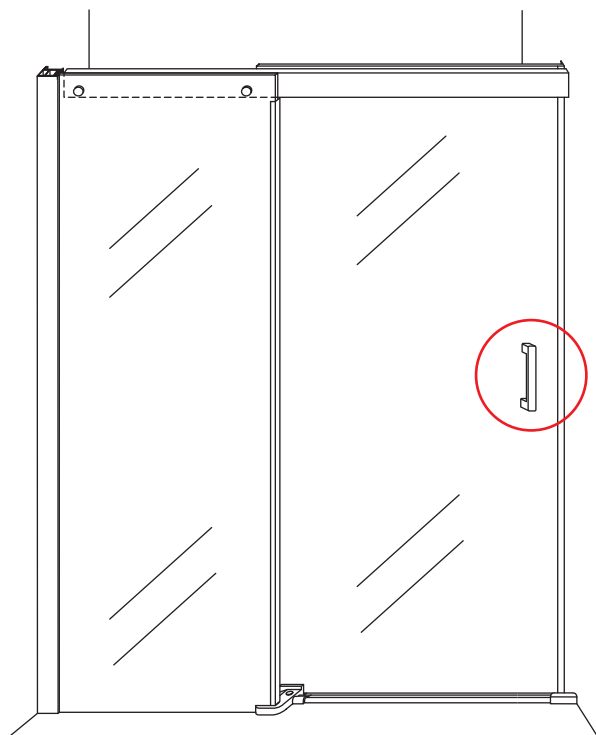

1

Opening rechts

 X1	 X2	 X1	 X1	 X1	 X5	 X2
 X2	 X1	 X1	 X1	 X1	 X1	 X1
 X1	 X1	 X1	 X17	 X7		

3

Attentie: Verwijder de hoekprotectie pas als de wand in de rails geplaatst wordt.

5

7

Level

Level

**Voorzie alleen de
buitenzijde van de
cabine van siliconenkit.**

Opening links

 X1	 X2	 X1	 X1	 X1	 X5	 X2
 X2	 X1	 X1	 X1	 X1	 X1	 X1
 X1	 X1	 X1	 X19	 X9		

880-900(900mm)
980-1000(1000mm)
1080-1100(1100mm)
1180-1200(1200mm)
1280-1300(1300mm)
1380-1400(1400mm)