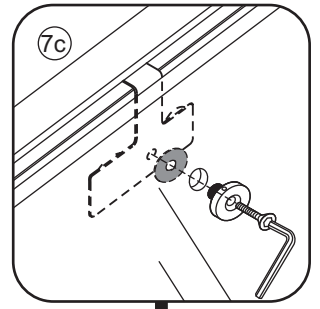

1

Opening rechts

 X1	 X2	 X1	 X1	 X1	 X5	 X2
 X2	 X1	 X1	 X1	 X1	 X1	 X1
 X1	 X1	 X1	 X17	 X7		

3

Attentie: Verwijder de hoekprotectie pas als de wand in de rails geplaatst wordt.

5

7

Level

Level

**Voorzie alleen de
buitenzijde van de
cabine van siliconenkit.**

Opening links

 X1	 X2	 X1	 X1	 X1	 X5	 X2
 X2	 X1	 X1	 X1	 X1	 X1	 X1
 X1	 X1	 X1	 X19	 X9		

880-900(900mm)
980-1000(1000mm)
1080-1100(1100mm)
1180-1200(1200mm)
1280-1300(1300mm)
1380-1400(1400mm)