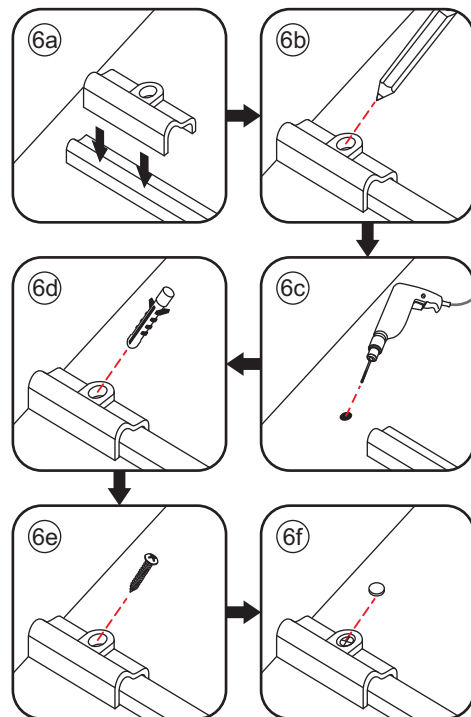

1

Opening rechts

 X1	 X2	 X1	 X1	 X1	 X5	 X2
 X2	 X1	 X1	 X1	 X1	 X1	 X1
 X1	 X1	 X1	 X17	 X7		

3

Attentie: Verwijder de hoekprotectie pas als de wand in de rails geplaatst wordt.

5

7

Level

Level

**Voorzie alleen de
buitenzijde van de
cabine van siliconenkit.**

Opening links

 X1	 X2	 X1	 X1	 X1	 X5	 X2
 X2	 X1	 X1	 X1	 X1	 X1	 X1
 X1	 X1	 X1	 X19	 X9		

880-900(900mm)
980-1000(1000mm)
1080-1100(1100mm)
1180-1200(1200mm)
1280-1300(1300mm)
1380-1400(1400mm)

Attentie: Verwijder de hoekprotectie pas als de wand in de rails geplaatst wordt.

Level

Level

**Voorzie alleen de
buitenzijde van de
cabine van siliconenkit.**