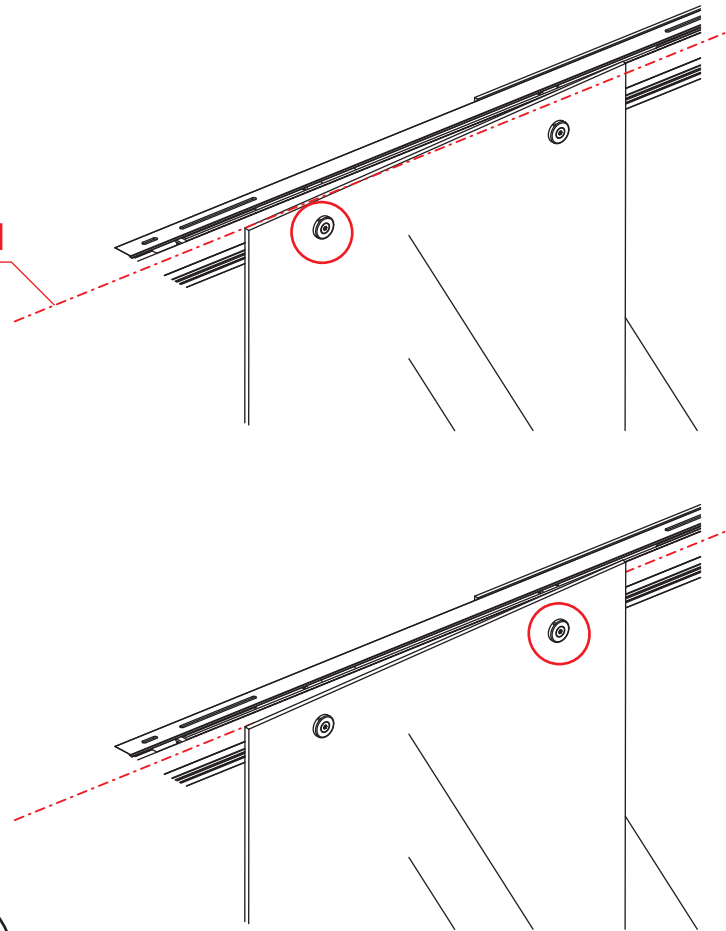

1

Opening rechts

 X1	 X2	 X1	 X1	 X1	 X5	 X2
 X2	 X1	 X1	 X1	 X1	 X1	 X1
 X1	 X1	 X1	 X17	 X7		

3

Attentie: Verwijder de hoekprotectie pas als de wand in de rails geplaatst wordt.

5

7

Level

Level

**Voorzie alleen de
buitenzijde van de
cabine van siliconenkit.**

Opening links

 X1	 X2	 X1	 X1	 X1	 X5	 X2
 X2	 X1	 X1	 X1	 X1	 X1	 X1
 X1	 X1	 X1	 X19	 X9		

880-900(900mm)
980-1000(1000mm)
1080-1100(1100mm)
1180-1200(1200mm)
1280-1300(1300mm)
1380-1400(1400mm)

Attentie: Verwijder de hoekprotectie pas als de wand in de rails geplaatst wordt.

Level

Level

**Voorzie alleen de
buitenzijde van de
cabine van siliconenkit.**