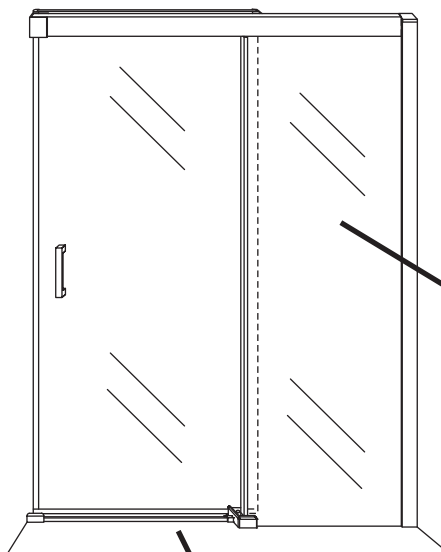

**beide zijden NANO
behandeld**