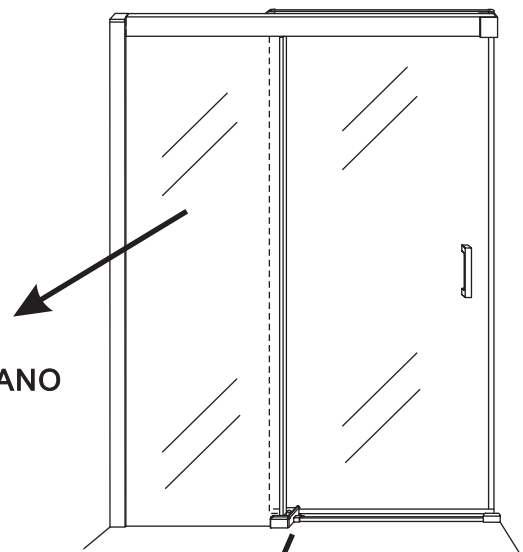

**beide zijden NANO
behandeld**

**NANO garantie: 5 jaar bij normaal gebruik
LET OP: gebruik geen grove scherpe voorwerpen, zoals
schuursponsjes of staalwol om het glas schoon te maken.**