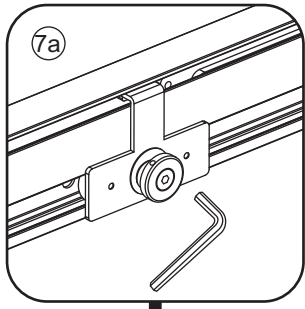

1

Opening rechts

 X1	 X2	 X1	 X1	 X1	 X5	 X2
 X2	 X1	 X1	 X1	 X1	 X1	 X1
 X1	 X1	 X1	 X17	 X7		

3

Attentie: Verwijder de hoekprotectie pas als de wand in de rails geplaatst wordt.

5

7

Level

Level

**Voorzie alleen de
buitenzijde van de
cabine van siliconenkit.**

Opening links

 X1	 X2	 X1	 X1	 X1	 X5	 X2
 X2	 X1	 X1	 X1	 X1	 X1	 X1
 X1	 X1	 X1	 X19	 X9		

880-900(900mm)
980-1000(1000mm)
1080-1100(1100mm)
1180-1200(1200mm)
1280-1300(1300mm)
1380-1400(1400mm)

Attentie: Verwijder de hoekprotectie pas als de wand in de rails geplaatst wordt.

Level

Level

**Voorzie alleen de
buitenzijde van de
cabine van siliconenkit.**