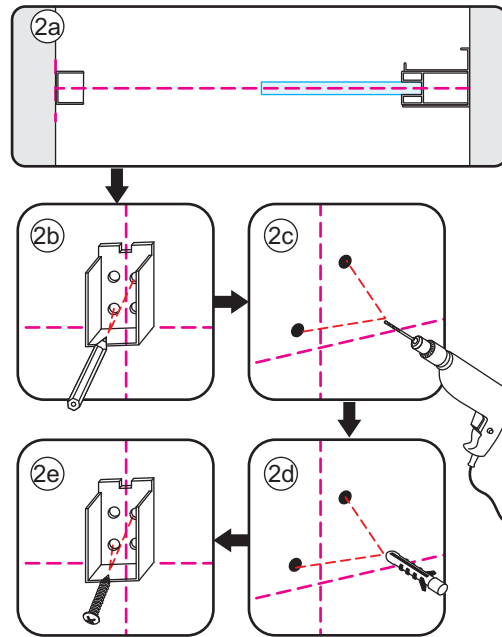

1

Opening rechts

 X1	 X2	 X1	 X1	 X1	 X5	 X2
 X2	 X1	 X1	 X1	 X1	 X1	 X1
 X1	 X1	 X1	 X17	 X7		

3

Attentie: Verwijder de hoekprotectie pas als de wand in de rails geplaatst wordt.

5

7

Level

Level

**Voorzie alleen de
buitenzijde van de
cabine van siliconenkit.**

Opening links

 X1	 X2	 X1	 X1	 X1	 X5	 X2
 X2	 X1	 X1	 X1	 X1	 X1	 X1
 X1	 X1	 X1	 X19	 X9		

880-900(900mm)
980-1000(1000mm)
1080-1100(1100mm)
1180-1200(1200mm)
1280-1300(1300mm)
1380-1400(1400mm)

Attentie: Verwijder de hoekprotectie pas als de wand in de rails geplaatst wordt.

Level

Level

**Voorzie alleen de
buitenzijde van de
cabine van siliconenkit.**