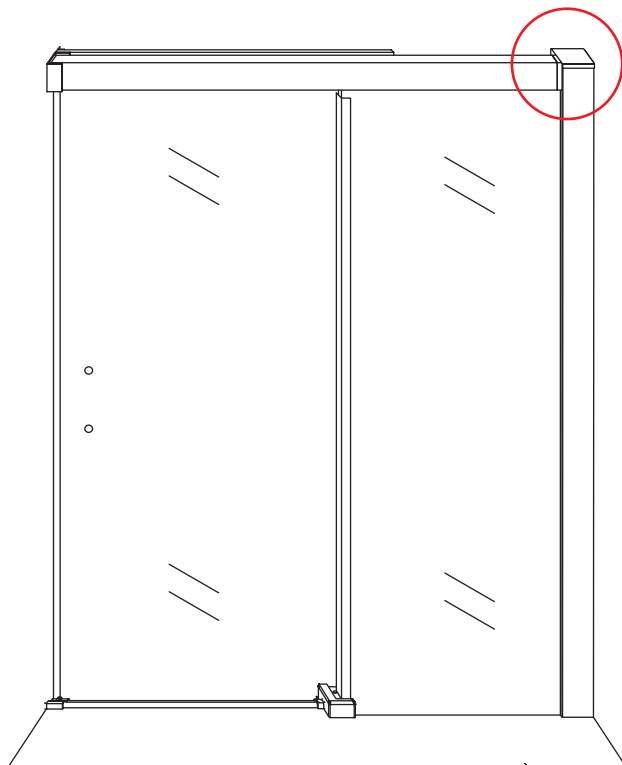

1

Opening rechts

 X1	 X2	 X1	 X1	 X1	 X5	 X2
 X2	 X1	 X1	 X1	 X1	 X1	 X1
 X1	 X1	 X1	 X17	 X7		

3

Attentie: Verwijder de hoekprotectie pas als de wand in de rails geplaatst wordt.

5

7

Level

Level

**Voorzie alleen de
buitenzijde van de
cabine van siliconenkit.**

Opening links

 X1	 X2	 X1	 X1	 X1	 X5	 X2
 X2	 X1	 X1	 X1	 X1	 X1	 X1
 X1	 X1	 X1	 X19	 X9		

880-900(900mm)
980-1000(1000mm)
1080-1100(1100mm)
1180-1200(1200mm)
1280-1300(1300mm)
1380-1400(1400mm)

Attentie: Verwijder de hoekprotectie pas als de wand in de rails geplaatst wordt.

Level

Level

**Voorzie alleen de
buitenzijde van de
cabine van siliconenkit.**