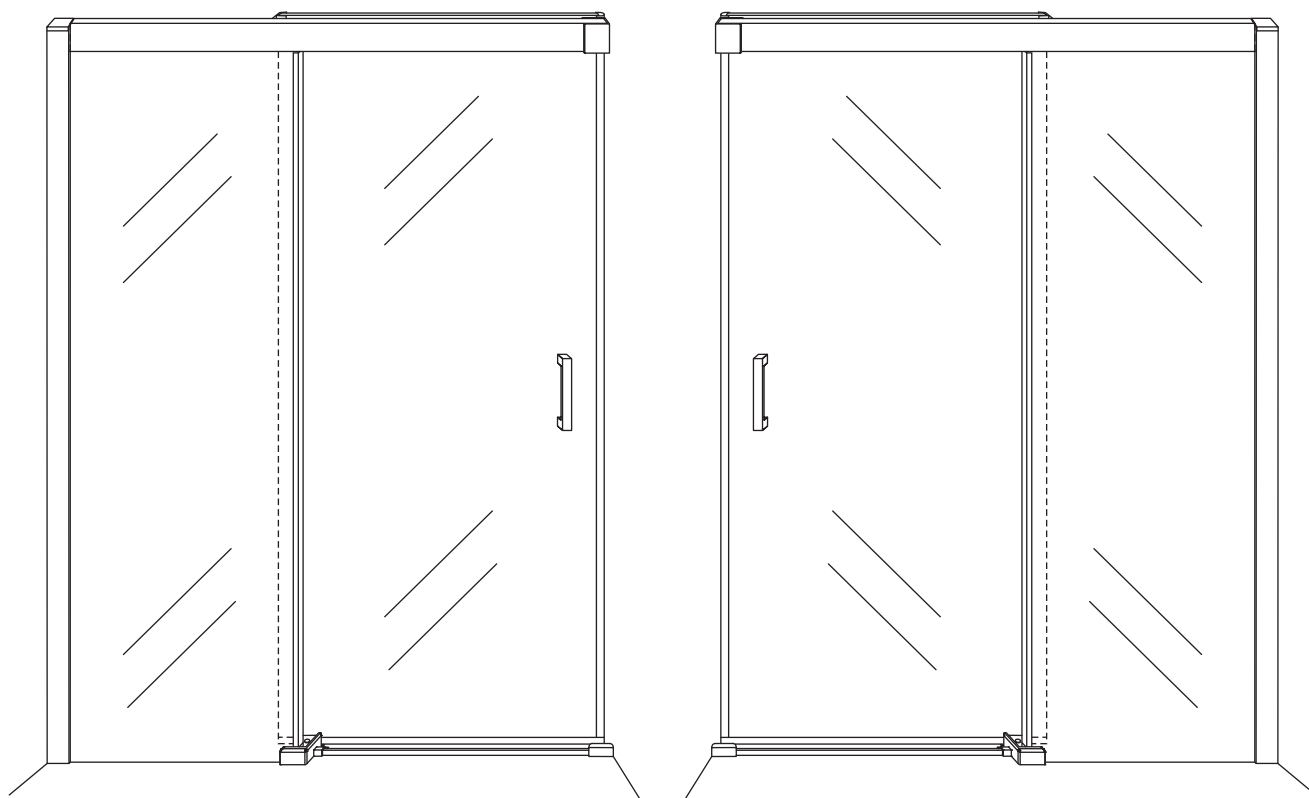

INSTALLATIE VOORSCHRIFT

SOFTCLOSE 2.0
DOUCHEDEUR