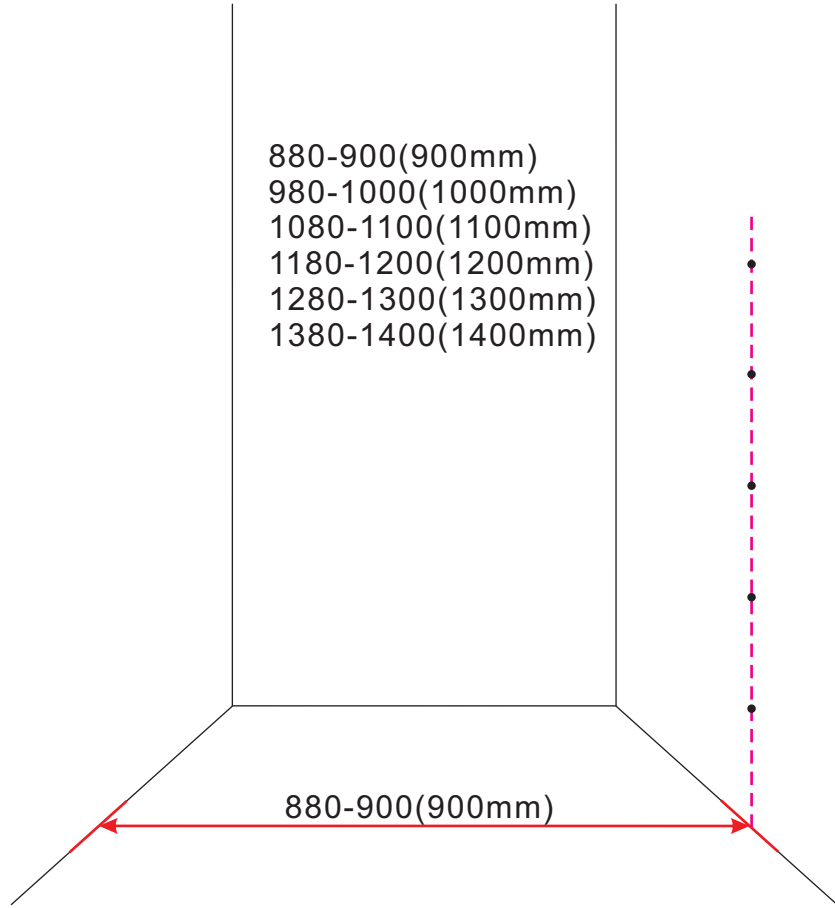

1

Opening rechts

 X1	 X2	 X1	 X1	 X1	 X5	 X2
 X2	 X1	 X1	 X1	 X1	 X1	 X1
 X1	 X1	 X1	 X17	 X7		

3

Attentie: Verwijder de hoekprotectie pas als de wand in de rails geplaatst wordt.

5

7

Level

Level

**Voorzie alleen de
buitenzijde van de
cabine van siliconenkit.**

Opening links

 X1	 X2	 X1	 X1	 X1	 X5	 X2
 X2	 X1	 X1	 X1	 X1	 X1	 X1
 X1	 X1	 X1	 X19	 X9		

880-900(900mm)
980-1000(1000mm)
1080-1100(1100mm)
1180-1200(1200mm)
1280-1300(1300mm)
1380-1400(1400mm)