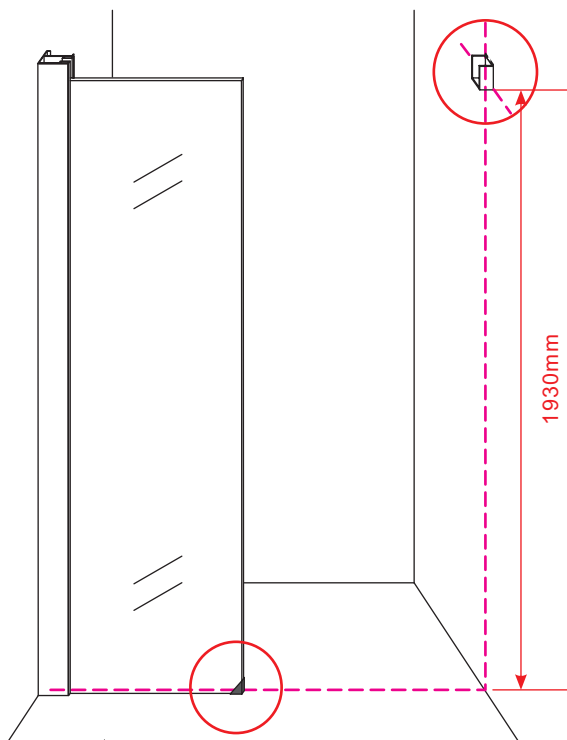

1

Opening rechts

 X1	 X2	 X1	 X1	 X1	 X5	 X2
 X2	 X1	 X1	 X1	 X1	 X1	 X1
 X1	 X1	 X1	 X17	 X7		

3

Attentie: Verwijder de hoekprotectie pas als de wand in de rails geplaatst wordt.

5

7

Level

Level

**Voorzie alleen de
buitenzijde van de
cabine van siliconenkit.**

Opening links

 X1	 X2	 X1	 X1	 X1	 X5	 X2
 X2	 X1	 X1	 X1	 X1	 X1	 X1
 X1	 X1	 X1	 X19	 X9		

880-900(900mm)
980-1000(1000mm)
1080-1100(1100mm)
1180-1200(1200mm)
1280-1300(1300mm)
1380-1400(1400mm)