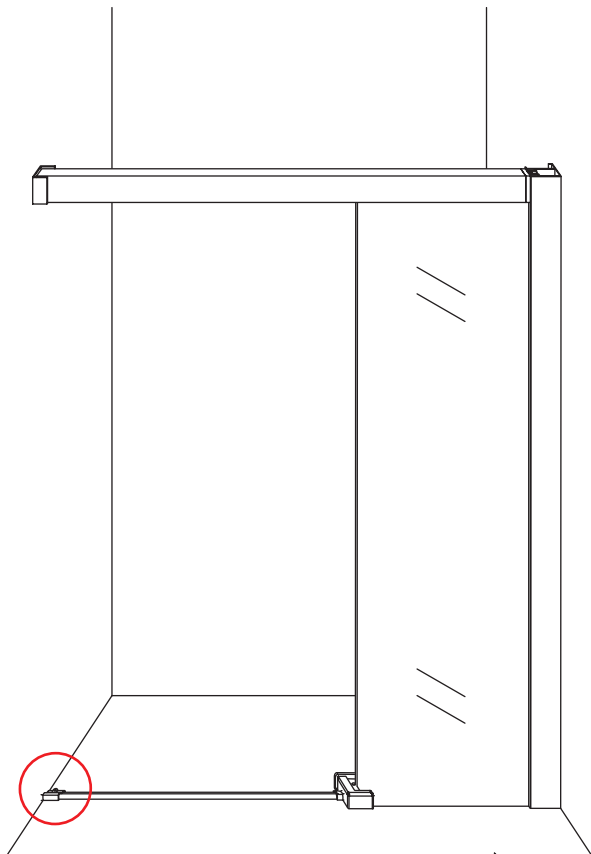

1

Opening rechts

 X1	 X2	 X1	 X1	 X1	 X5	 X2
 X2	 X1	 X1	 X1	 X1	 X1	 X1
 X1	 X1	 X1	 X17	 X7		

3

Attentie: Verwijder de hoekprotectie pas als de wand in de rails geplaatst wordt.

5

7

Level

Level

**Voorzie alleen de
buitenzijde van de
cabine van siliconenkit.**

Opening links

 X1	 X2	 X1	 X1	 X1	 X5	 X2
 X2	 X1	 X1	 X1	 X1	 X1	 X1
 X1	 X1	 X1	 X19	 X9		

880-900(900mm)
980-1000(1000mm)
1080-1100(1100mm)
1180-1200(1200mm)
1280-1300(1300mm)
1380-1400(1400mm)

Attentie: Verwijder de hoekprotectie pas als de wand in de rails geplaatst wordt.

Level

Level

**Voorzie alleen de
buitenzijde van de
cabine van siliconenkit.**