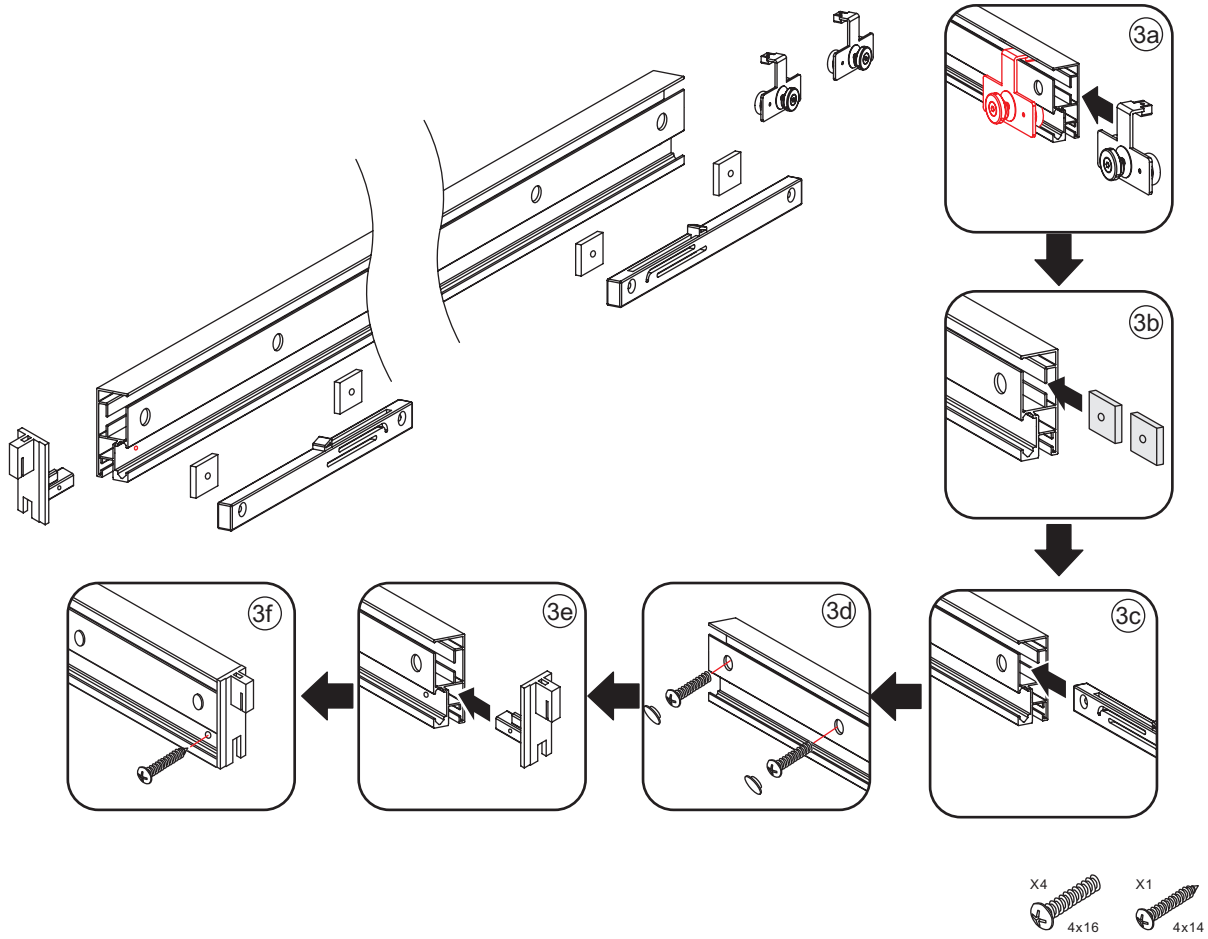

1

Opening rechts

 X1	 X2	 X1	 X1	 X1	 X5	 X2
 X2	 X1	 X1	 X1	 X1	 X1	 X1
 X1	 X1	 X1	 X17	 X7		

3

Attentie: Verwijder de hoekprotectie pas als de wand in de rails geplaatst wordt.

5

7

Level

Level

**Voorzie alleen de
buitenzijde van de
cabine van siliconenkit.**

Opening links

 X1	 X2	 X1	 X1	 X1	 X5	 X2
 X2	 X1	 X1	 X1	 X1	 X1	 X1
 X1	 X1	 X1	 X19	 X9		

880-900(900mm)
980-1000(1000mm)
1080-1100(1100mm)
1180-1200(1200mm)
1280-1300(1300mm)
1380-1400(1400mm)

Attentie: Verwijder de hoekprotectie pas als de wand in de rails geplaatst wordt.

Level

Level

**Voorzie alleen de
buitenzijde van de
cabine van siliconenkit.**