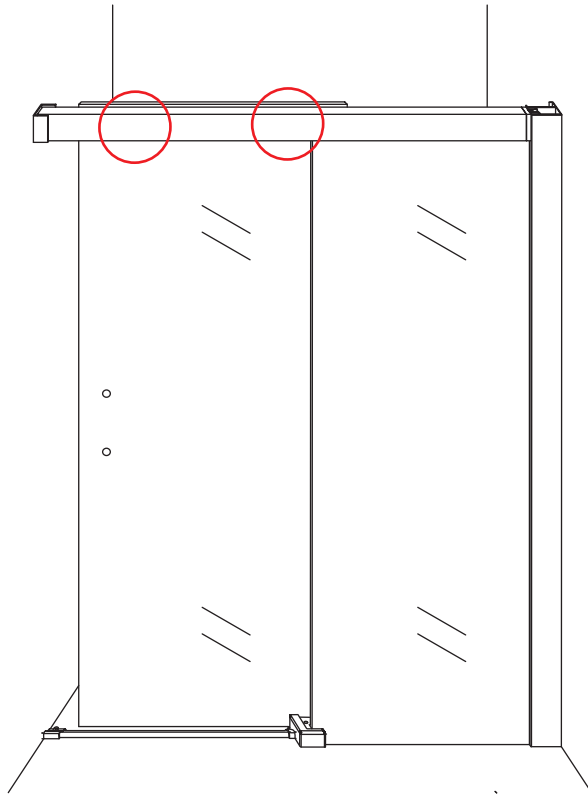

1

Opening rechts

 X1	 X2	 X1	 X1	 X1	 X5	 X2
 X2	 X1	 X1	 X1	 X1	 X1	 X1
 X1	 X1	 X1	 X17	 X7		

3

Attentie: Verwijder de hoekprotectie pas als de wand in de rails geplaatst wordt.

5

7

Level

Level

**Voorzie alleen de
buitenzijde van de
cabine van siliconenkit.**

Opening links

 X1	 X2	 X1	 X1	 X1	 X5	 X2
 X2	 X1	 X1	 X1	 X1	 X1	 X1
 X1	 X1	 X1	 X19	 X9		

880-900(900mm)
980-1000(1000mm)
1080-1100(1100mm)
1180-1200(1200mm)
1280-1300(1300mm)
1380-1400(1400mm)

Attentie: Verwijder de hoekprotectie pas als de wand in de rails geplaatst wordt.

Level

Level

**Voorzie alleen de
buitenzijde van de
cabine van siliconenkit.**