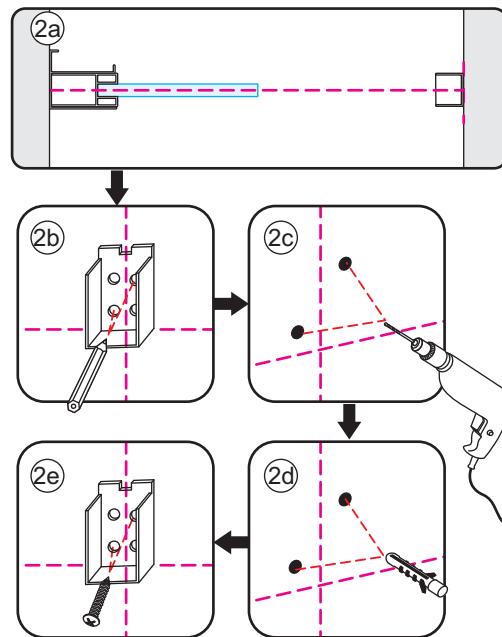

1

Opening rechts

 X1	 X2	 X1	 X1	 X1	 X5	 X2
 X2	 X1	 X1	 X1	 X1	 X1	 X1
 X1	 X1	 X1	 X17	 X7		

3

Attentie: Verwijder de hoekprotectie pas als de wand in de rails geplaatst wordt.

5

7

Level

Level

**Voorzie alleen de
buitenzijde van de
cabine van siliconenkit.**

Opening links

 X1	 X2	 X1	 X1	 X1	 X5	 X2
 X2	 X1	 X1	 X1	 X1	 X1	 X1
 X1	 X1	 X1	 X19	 X9		

880-900(900mm)
980-1000(1000mm)
1080-1100(1100mm)
1180-1200(1200mm)
1280-1300(1300mm)
1380-1400(1400mm)

Attentie: Verwijder de hoekprotectie pas als de wand in de rails geplaatst wordt.

Level

Level

**Voorzie alleen de
buitenzijde van de
cabine van siliconenkit.**