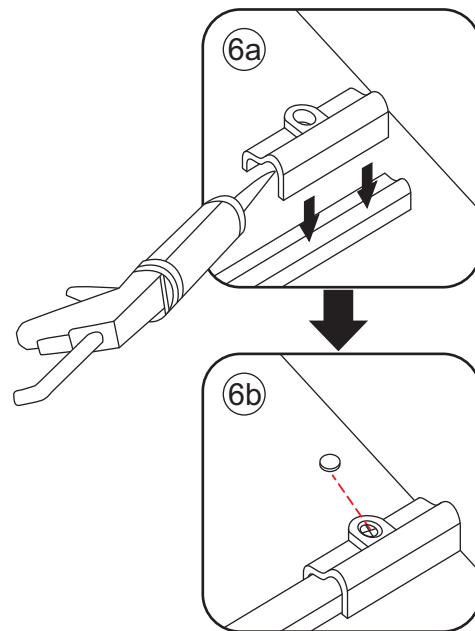

1

Opening rechts

 X1	 X2	 X1	 X1	 X1	 X5	 X2
 X2	 X1	 X1	 X1	 X1	 X1	 X1
 X1	 X1	 X1	 X17	 X7		

3

Attentie: Verwijder de hoekprotectie pas als de wand in de rails geplaatst wordt.

5

7

Level

Level

**Voorzie alleen de
buitenzijde van de
cabine van siliconenkit.**

Opening links

 X1	 X2	 X1	 X1	 X1	 X5	 X2
 X2	 X1	 X1	 X1	 X1	 X1	 X1
 X1	 X1	 X1	 X19	 X9		

880-900(900mm)
980-1000(1000mm)
1080-1100(1100mm)
1180-1200(1200mm)
1280-1300(1300mm)
1380-1400(1400mm)