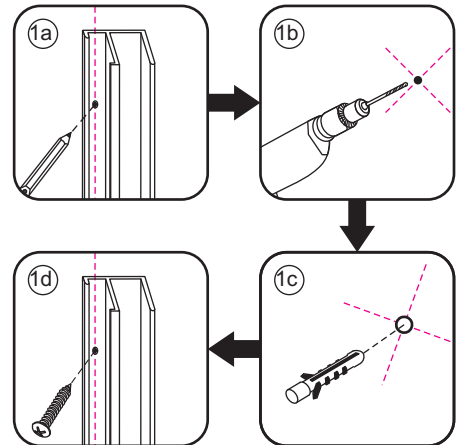

1

Opening rechts

 X1	 X2	 X1	 X1	 X1	 X5	 X2
 X2	 X1	 X1	 X1	 X1	 X1	 X1
 X1	 X1	 X1	 X17	 X7		

3

Attentie: Verwijder de hoekprotectie pas als de wand in de rails geplaatst wordt.

5

7

Level

Level

**Voorzie alleen de
buitenzijde van de
cabine van siliconenkit.**

Opening links

 X1	 X2	 X1	 X1	 X1	 X5	 X2
 X2	 X1	 X1	 X1	 X1	 X1	 X1
 X1	 X1	 X1	 X19	 X9		

880-900(900mm)
980-1000(1000mm)
1080-1100(1100mm)
1180-1200(1200mm)
1280-1300(1300mm)
1380-1400(1400mm)

Attentie: Verwijder de hoekprotectie pas als de wand in de rails geplaatst wordt.

Level

Level

**Voorzie alleen de
buitenzijde van de
cabine van siliconenkit.**