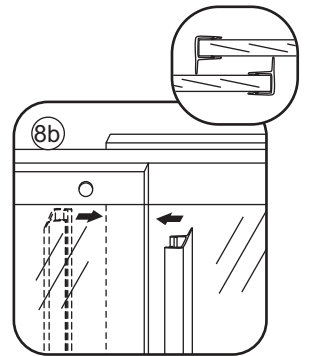

1

Opening rechts

 X1	 X2	 X1	 X1	 X1	 X5	 X2
 X2	 X1	 X1	 X1	 X1	 X1	 X1
 X1	 X1	 X1	 X17	 X7		

3

Attentie: Verwijder de hoekprotectie pas als de wand in de rails geplaatst wordt.

5

7

Level

Level

**Voorzie alleen de
buitenzijde van de
cabine van siliconenkit.**

Opening links

 X1	 X2	 X1	 X1	 X1	 X5	 X2
 X2	 X1	 X1	 X1	 X1	 X1	 X1
 X1	 X1	 X1	 X19	 X9		

880-900(900mm)
980-1000(1000mm)
1080-1100(1100mm)
1180-1200(1200mm)
1280-1300(1300mm)
1380-1400(1400mm)

Attentie: Verwijder de hoekprotectie pas als de wand in de rails geplaatst wordt.

Level

Level

**Voorzie alleen de
buitenzijde van de
cabine van siliconenkit.**