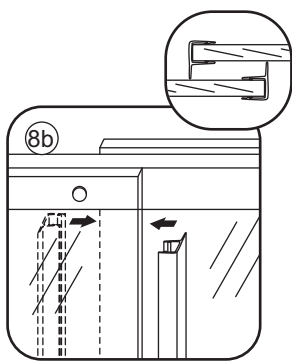

1

Opening rechts

 X1	 X2	 X1	 X1	 X1	 X5	 X2
 X2	 X1	 X1	 X1	 X1	 X1	 X1
 X1	 X1	 X1	 X17	 X7		

3

Attentie: Verwijder de hoekprotectie pas als de wand in de rails geplaatst wordt.

5

7

Level

Level

**Voorzie alleen de
buitenzijde van de
cabine van siliconenkit.**

Opening links

 X1	 X2	 X1	 X1	 X1	 X5	 X2
 X2	 X1	 X1	 X1	 X1	 X1	 X1
 X1	 X1	 X1	 X19	 X9		

880-900(900mm)
980-1000(1000mm)
1080-1100(1100mm)
1180-1200(1200mm)
1280-1300(1300mm)
1380-1400(1400mm)