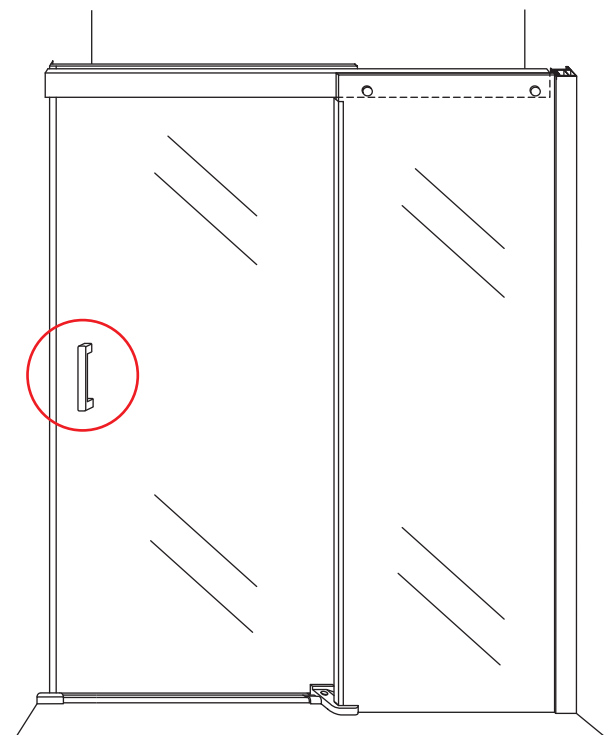

1

Opening rechts

 X1	 X2	 X1	 X1	 X1	 X5	 X2
 X2	 X1	 X1	 X1	 X1	 X1	 X1
 X1	 X1	 X1	 X17	 X7		

3

Attentie: Verwijder de hoekprotectie pas als de wand in de rails geplaatst wordt.

5

7

Level

Level

**Voorzie alleen de
buitenzijde van de
cabine van siliconenkit.**

Opening links

 X1	 X2	 X1	 X1	 X1	 X5	 X2
 X2	 X1	 X1	 X1	 X1	 X1	 X1
 X1	 X1	 X1	 X19	 X9		

880-900(900mm)
980-1000(1000mm)
1080-1100(1100mm)
1180-1200(1200mm)
1280-1300(1300mm)
1380-1400(1400mm)

Attentie: Verwijder de hoekprotectie pas als de wand in de rails geplaatst wordt.

Level

Level

**Voorzie alleen de
buitenzijde van de
cabine van siliconenkit.**