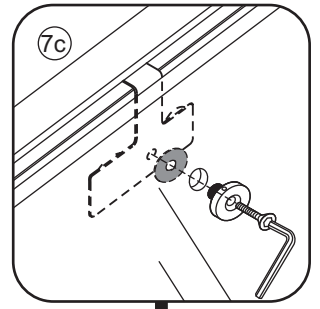

1

Opening rechts

 X1	 X2	 X1	 X1	 X1	 X5	 X2
 X2	 X1	 X1	 X1	 X1	 X1	 X1
 X1	 X1	 X1	 X17	 X7		

3

Attentie: Verwijder de hoekprotectie pas als de wand in de rails geplaatst wordt.

5

7

Level

Level

**Voorzie alleen de
buitenzijde van de
cabine van siliconenkit.**

Opening links

 X1	 X2	 X1	 X1	 X1	 X5	 X2
 X2	 X1	 X1	 X1	 X1	 X1	 X1
 X1	 X1	 X1	 X19	 X9		

880-900(900mm)
980-1000(1000mm)
1080-1100(1100mm)
1180-1200(1200mm)
1280-1300(1300mm)
1380-1400(1400mm)

Attentie: Verwijder de hoekprotectie pas als de wand in de rails geplaatst wordt.

Level

Level

**Voorzie alleen de
buitenzijde van de
cabine van siliconenkit.**