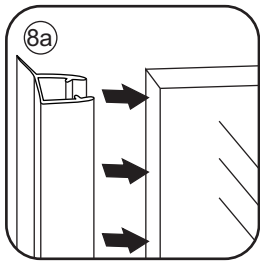

1

Opening rechts

 X1	 X2	 X1	 X1	 X1	 X5	 X2
 X2	 X1	 X1	 X1	 X1	 X1	 X1
 X1	 X1	 X1	 X17	 X7		

3

Attentie: Verwijder de hoekprotectie pas als de wand in de rails geplaatst wordt.

5

7

Level

Level

**Voorzie alleen de
buitenzijde van de
cabine van siliconenkit.**

Opening links

 X1	 X2	 X1	 X1	 X1	 X5	 X2
 X2	 X1	 X1	 X1	 X1	 X1	 X1
 X1	 X1	 X1	 X19	 X9		

880-900(900mm)
980-1000(1000mm)
1080-1100(1100mm)
1180-1200(1200mm)
1280-1300(1300mm)
1380-1400(1400mm)

Attentie: Verwijder de hoekprotectie pas als de wand in de rails geplaatst wordt.

Level

Level

**Voorzie alleen de
buitenzijde van de
cabine van siliconenkit.**