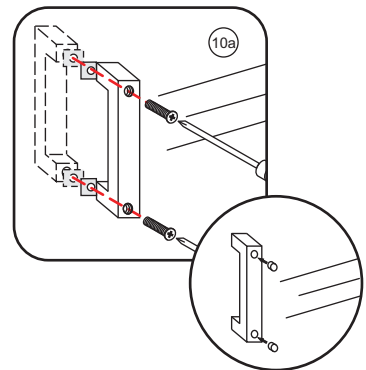

1

Opening rechts

 X1	 X2	 X1	 X1	 X1	 X5	 X2
 X2	 X1	 X1	 X1	 X1	 X1	 X1
 X1	 X1	 X1	 X17	 X7		

3

Attentie: Verwijder de hoekprotectie pas als de wand in de rails geplaatst wordt.

5

7

Level

Level

**Voorzie alleen de
buitenzijde van de
cabine van siliconenkit.**

Opening links

 X1	 X2	 X1	 X1	 X1	 X5	 X2
 X2	 X1	 X1	 X1	 X1	 X1	 X1
 X1	 X1	 X1	 X19	 X9		

880-900(900mm)
980-1000(1000mm)
1080-1100(1100mm)
1180-1200(1200mm)
1280-1300(1300mm)
1380-1400(1400mm)