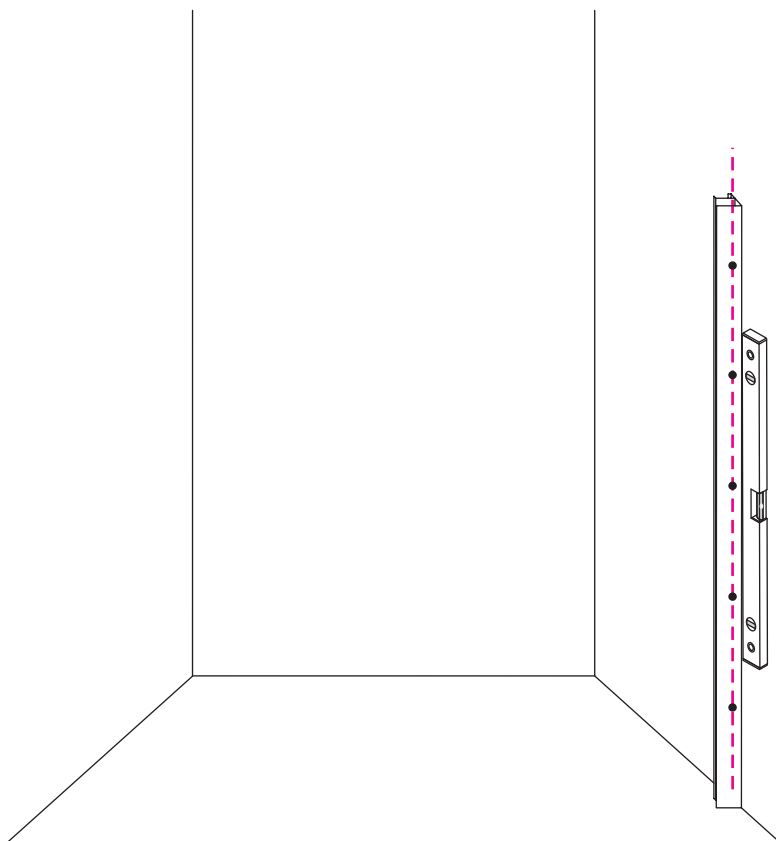

1

Opening rechts

 X1	 X2	 X1	 X1	 X1	 X5	 X2
 X2	 X1	 X1	 X1	 X1	 X1	 X1
 X1	 X1	 X1	 X17	 X7		

3

Attentie: Verwijder de hoekprotectie pas als de wand in de rails geplaatst wordt.

5

7

Level

Level

**Voorzie alleen de
buitenzijde van de
cabine van siliconenkit.**

Opening links

 X1	 X2	 X1	 X1	 X1	 X5	 X2
 X2	 X1	 X1	 X1	 X1	 X1	 X1
 X1	 X1	 X1	 X19	 X9		

880-900(900mm)
980-1000(1000mm)
1080-1100(1100mm)
1180-1200(1200mm)
1280-1300(1300mm)
1380-1400(1400mm)

Attentie: Verwijder de hoekprotectie pas als de wand in de rails geplaatst wordt.

Level

Level

**Voorzie alleen de
buitenzijde van de
cabine van siliconenkit.**