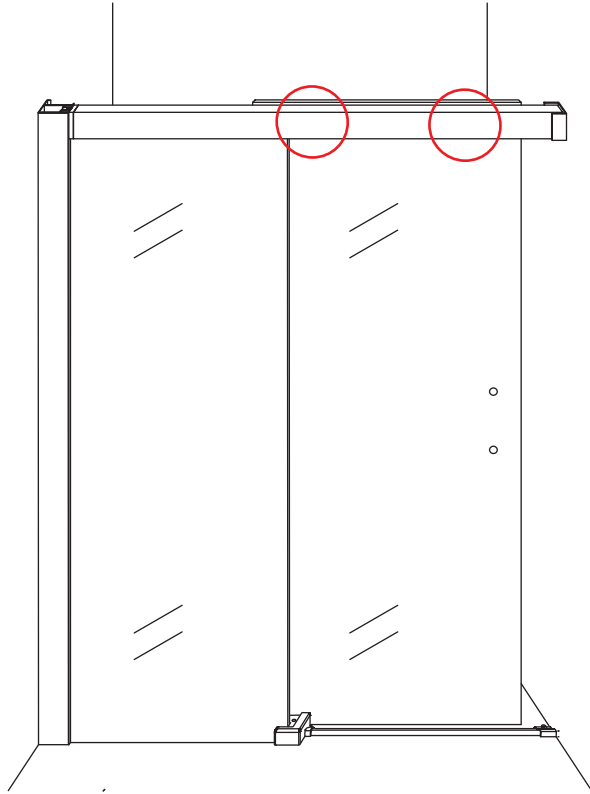

1

Opening rechts

 X1	 X2	 X1	 X1	 X1	 X5	 X2
 X2	 X1	 X1	 X1	 X1	 X1	 X1
 X1	 X1	 X1	 X17	 X7		

3

Attentie: Verwijder de hoekprotectie pas als de wand in de rails geplaatst wordt.

5

7

Level

Level

**Voorzie alleen de
buitenzijde van de
cabine van siliconenkit.**

Opening links

 X1	 X2	 X1	 X1	 X1	 X5	 X2
 X2	 X1	 X1	 X1	 X1	 X1	 X1
 X1	 X1	 X1	 X19	 X9		

880-900(900mm)
980-1000(1000mm)
1080-1100(1100mm)
1180-1200(1200mm)
1280-1300(1300mm)
1380-1400(1400mm)