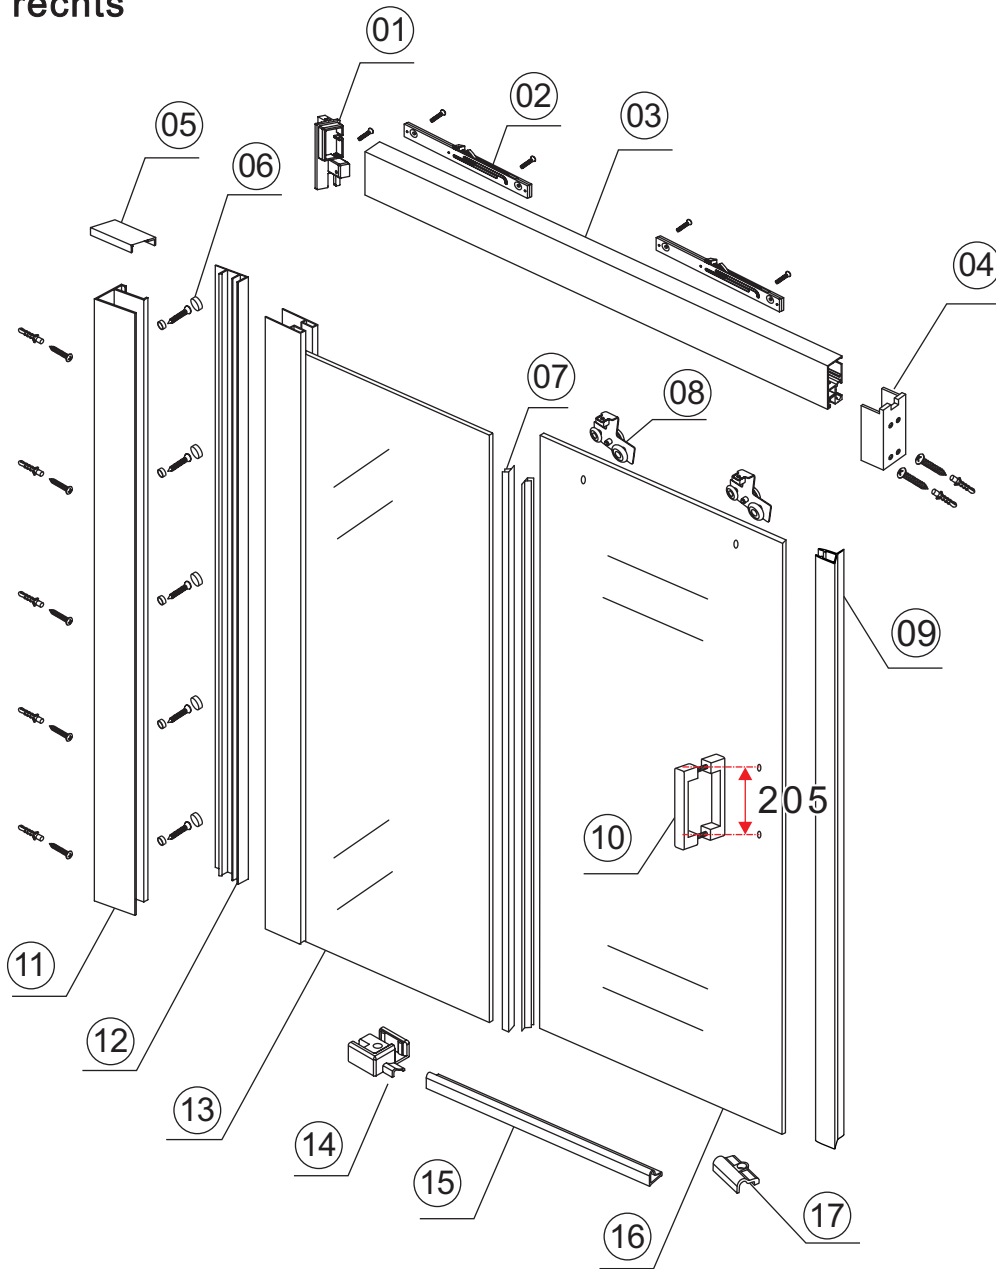

1

Opening rechts

 X1	 X2	 X1	 X1	 X1	 X5	 X2
 X2	 X1	 X1	 X1	 X1	 X1	 X1
 X1	 X1	 X1	 X17	 X7		

3

Attentie: Verwijder de hoekprotectie pas als de wand in de rails geplaatst wordt.

5

7

Level

Level

**Voorzie alleen de
buitenzijde van de
cabine van siliconenkit.**

Opening links

 X1	 X2	 X1	 X1	 X1	 X5	 X2
 X2	 X1	 X1	 X1	 X1	 X1	 X1
 X1	 X1	 X1	 X19	 X9		

880-900(900mm)
980-1000(1000mm)
1080-1100(1100mm)
1180-1200(1200mm)
1280-1300(1300mm)
1380-1400(1400mm)

Attentie: Verwijder de hoekprotectie pas als de wand in de rails geplaatst wordt.

Level

Level

**Voorzie alleen de
buitenzijde van de
cabine van siliconenkit.**