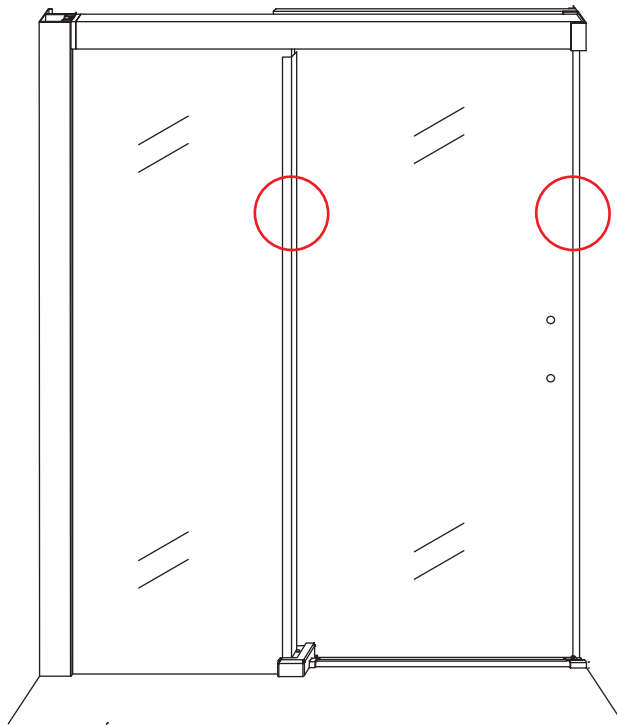

1

Opening rechts

 X1	 X2	 X1	 X1	 X1	 X5	 X2
 X2	 X1	 X1	 X1	 X1	 X1	 X1
 X1	 X1	 X1	 X17	 X7		

3

Attentie: Verwijder de hoekprotectie pas als de wand in de rails geplaatst wordt.

5

7

Level

Level

**Voorzie alleen de
buitenzijde van de
cabine van siliconenkit.**

Opening links

 X1	 X2	 X1	 X1	 X1	 X5	 X2
 X2	 X1	 X1	 X1	 X1	 X1	 X1
 X1	 X1	 X1	 X19	 X9		

880-900(900mm)
980-1000(1000mm)
1080-1100(1100mm)
1180-1200(1200mm)
1280-1300(1300mm)
1380-1400(1400mm)

Attentie: Verwijder de hoekprotectie pas als de wand in de rails geplaatst wordt.

Level

Level

**Voorzie alleen de
buitenzijde van de
cabine van siliconenkit.**