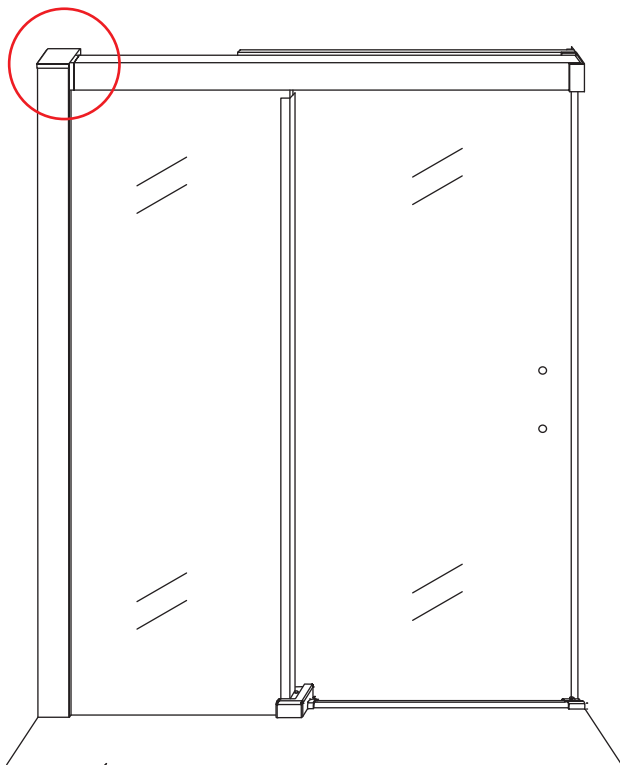

1

Opening rechts

 X1	 X2	 X1	 X1	 X1	 X5	 X2
 X2	 X1	 X1	 X1	 X1	 X1	 X1
 X1	 X1	 X1	 X17	 X7		

3

Attentie: Verwijder de hoekprotectie pas als de wand in de rails geplaatst wordt.

5

7

Level

Level

**Voorzie alleen de
buitenzijde van de
cabine van siliconenkit.**

Opening links

 X1	 X2	 X1	 X1	 X1	 X5	 X2
 X2	 X1	 X1	 X1	 X1	 X1	 X1
 X1	 X1	 X1	 X19	 X9		

880-900(900mm)
980-1000(1000mm)
1080-1100(1100mm)
1180-1200(1200mm)
1280-1300(1300mm)
1380-1400(1400mm)