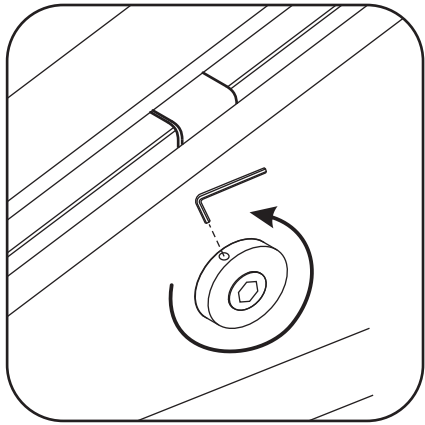

1

Opening rechts

 X1	 X2	 X1	 X1	 X1	 X5	 X2
 X2	 X1	 X1	 X1	 X1	 X1	 X1
 X1	 X1	 X1	 X17	 X7		

3

Attentie: Verwijder de hoekprotectie pas als de wand in de rails geplaatst wordt.

5

7

Level

Level

**Voorzie alleen de
buitenzijde van de
cabine van siliconenkit.**

Opening links

 X1	 X2	 X1	 X1	 X1	 X5	 X2
 X2	 X1	 X1	 X1	 X1	 X1	 X1
 X1	 X1	 X1	 X19	 X9		

880-900(900mm)
980-1000(1000mm)
1080-1100(1100mm)
1180-1200(1200mm)
1280-1300(1300mm)
1380-1400(1400mm)