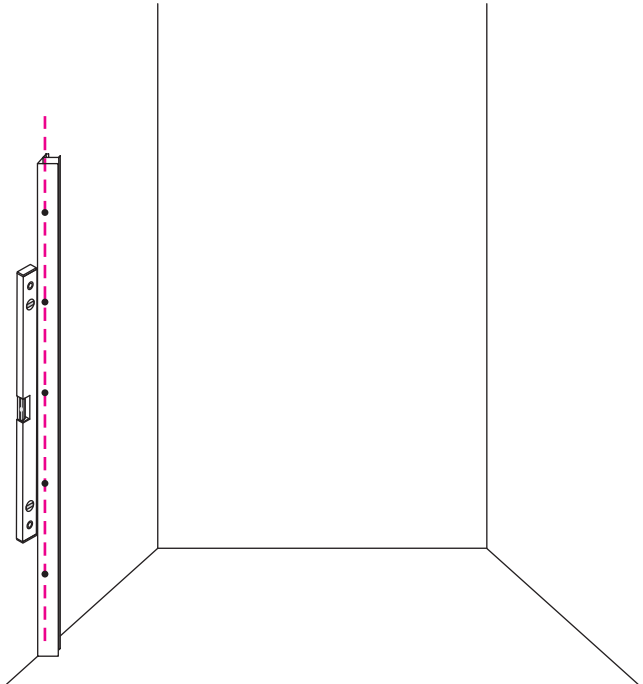

1

Opening rechts

 X1	 X2	 X1	 X1	 X1	 X5	 X2
 X2	 X1	 X1	 X1	 X1	 X1	 X1
 X1	 X1	 X1	 X17	 X7		

3

Attentie: Verwijder de hoekprotectie pas als de wand in de rails geplaatst wordt.

5

7

Level

Level

**Voorzie alleen de
buitenzijde van de
cabine van siliconenkit.**

Opening links

 X1	 X2	 X1	 X1	 X1	 X5	 X2
 X2	 X1	 X1	 X1	 X1	 X1	 X1
 X1	 X1	 X1	 X19	 X9		

880-900(900mm)
980-1000(1000mm)
1080-1100(1100mm)
1180-1200(1200mm)
1280-1300(1300mm)
1380-1400(1400mm)