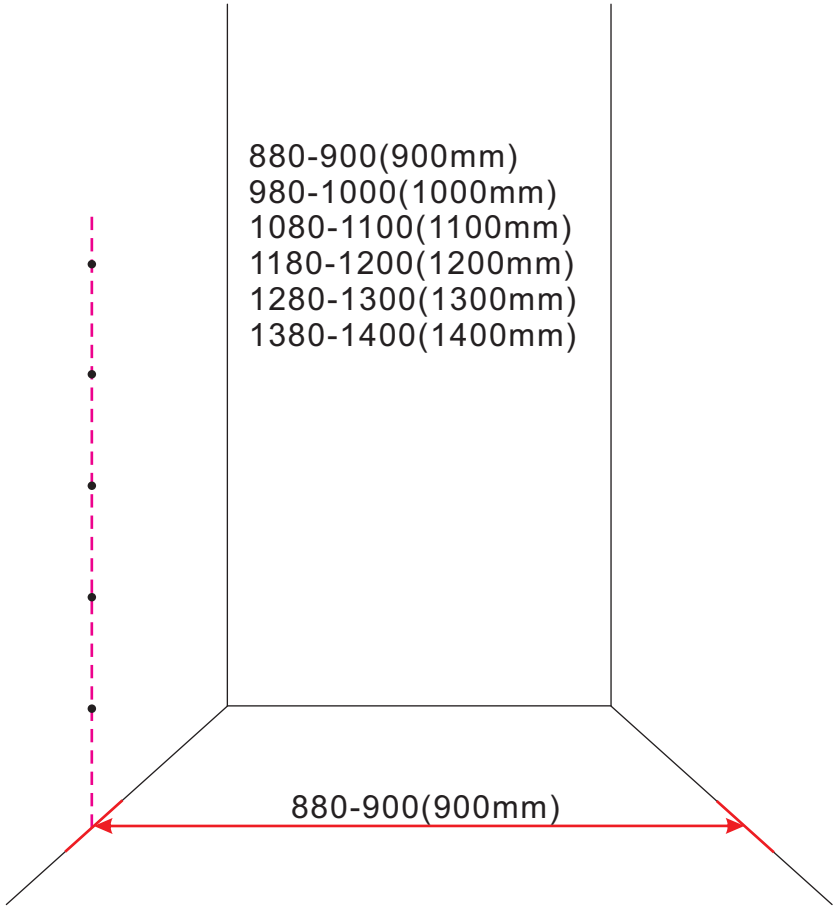

1

Opening rechts

 X1	 X2	 X1	 X1	 X1	 X5	 X2
 X2	 X1	 X1	 X1	 X1	 X1	 X1
 X1	 X1	 X1	 X17	 X7		

3

Attentie: Verwijder de hoekprotectie pas als de wand in de rails geplaatst wordt.

5

7

Level

Level

**Voorzie alleen de
buitenzijde van de
cabine van siliconenkit.**

Opening links

 X1	 X2	 X1	 X1	 X1	 X5	 X2
 X2	 X1	 X1	 X1	 X1	 X1	 X1
 X1	 X1	 X1	 X19	 X9		

880-900(900mm)
980-1000(1000mm)
1080-1100(1100mm)
1180-1200(1200mm)
1280-1300(1300mm)
1380-1400(1400mm)