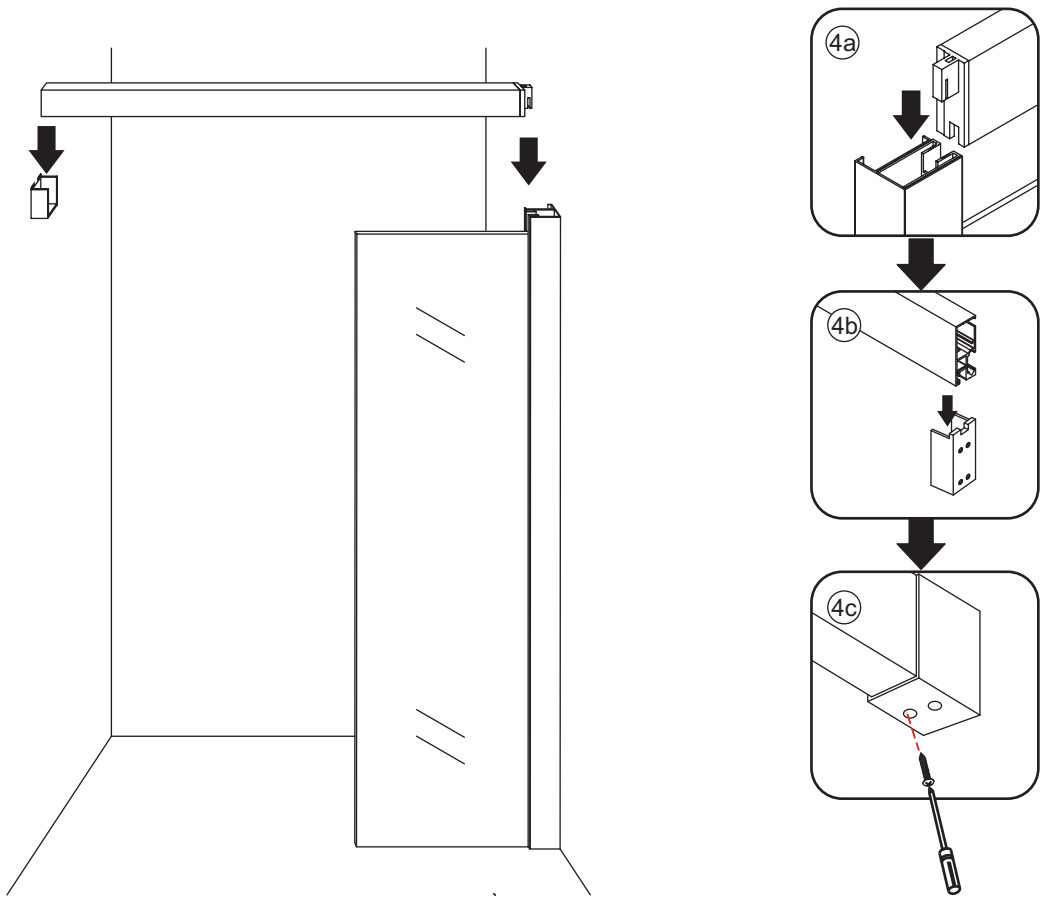

1

Opening rechts

 X1	 X2	 X1	 X1	 X1	 X5	 X2
 X2	 X1	 X1	 X1	 X1	 X1	 X1
 X1	 X1	 X1	 X17	 X7		

3

Attentie: Verwijder de hoekprotectie pas als de wand in de rails geplaatst wordt.

5

7

Level

Level

**Voorzie alleen de
buitenzijde van de
cabine van siliconenkit.**

Opening links

 X1	 X2	 X1	 X1	 X1	 X5	 X2
 X2	 X1	 X1	 X1	 X1	 X1	 X1
 X1	 X1	 X1	 X19	 X9		

880-900(900mm)
980-1000(1000mm)
1080-1100(1100mm)
1180-1200(1200mm)
1280-1300(1300mm)
1380-1400(1400mm)

Attentie: Verwijder de hoekprotectie pas als de wand in de rails geplaatst wordt.

Level

Level

**Voorzie alleen de
buitenzijde van de
cabine van siliconenkit.**