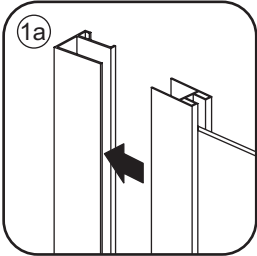

1

Opening rechts

 X1	 X2	 X1	 X1	 X1	 X5	 X2
 X2	 X1	 X1	 X1	 X1	 X1	 X1
 X1	 X1	 X1	 X17	 X7		

3

Attentie: Verwijder de hoekprotectie pas als de wand in de rails geplaatst wordt.

5

7

Level

Level

**Voorzie alleen de
buitenzijde van de
cabine van siliconenkit.**

Opening links

 X1	 X2	 X1	 X1	 X1	 X5	 X2
 X2	 X1	 X1	 X1	 X1	 X1	 X1
 X1	 X1	 X1	 X19	 X9		

880-900(900mm)
980-1000(1000mm)
1080-1100(1100mm)
1180-1200(1200mm)
1280-1300(1300mm)
1380-1400(1400mm)