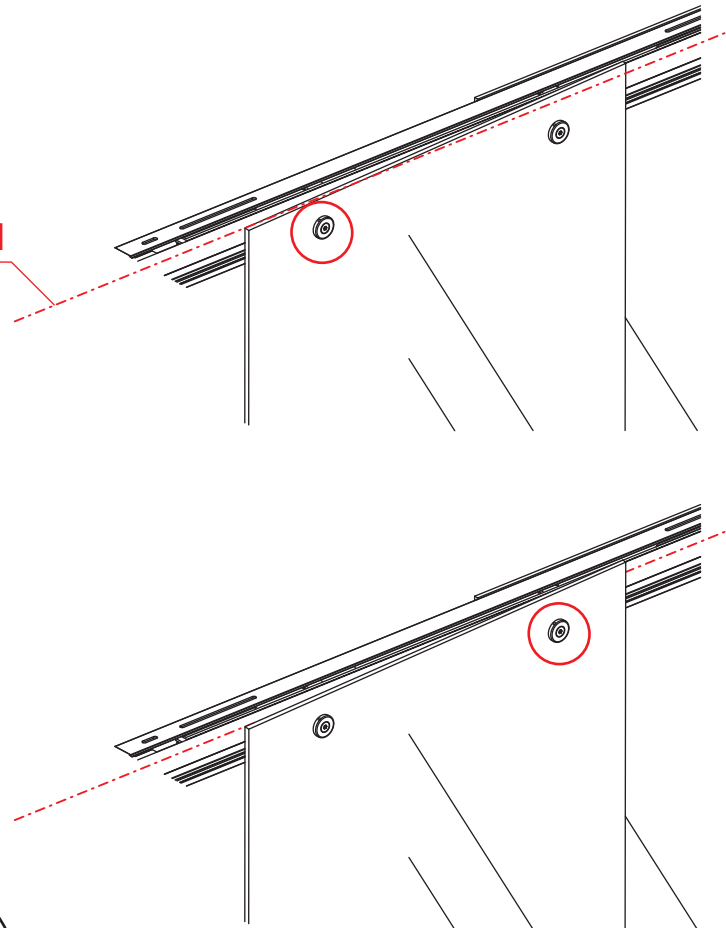

1

Opening rechts

 X1	 X2	 X1	 X1	 X1	 X5	 X2
 X2	 X1	 X1	 X1	 X1	 X1	 X1
 X1	 X1	 X1	 X17	 X7		

3

Attentie: Verwijder de hoekprotectie pas als de wand in de rails geplaatst wordt.

5

7

Level

Level

**Voorzie alleen de
buitenzijde van de
cabine van siliconenkit.**

Opening links

 X1	 X2	 X1	 X1	 X1	 X5	 X2
 X2	 X1	 X1	 X1	 X1	 X1	 X1
 X1	 X1	 X1	 X19	 X9		

880-900(900mm)
980-1000(1000mm)
1080-1100(1100mm)
1180-1200(1200mm)
1280-1300(1300mm)
1380-1400(1400mm)

Attentie: Verwijder de hoekprotectie pas als de wand in de rails geplaatst wordt.

Level

Level

**Voorzie alleen de
buitenzijde van de
cabine van siliconenkit.**