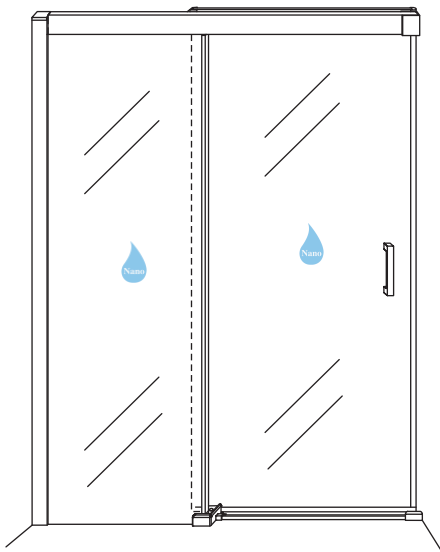

**NANO garantie: 5 jaar bij normaal gebruik
LET OP: gebruik geen grove scherpe voorwerpen, zoals
schuursponsjes of staalwol om het glas schoon te maken.**