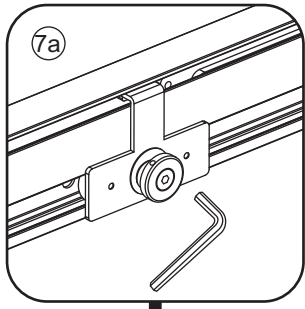

1

Opening rechts

 X1	 X2	 X1	 X1	 X1	 X5	 X2
 X2	 X1	 X1	 X1	 X1	 X1	 X1
 X1	 X1	 X1	 X17	 X7		

3

Attentie: Verwijder de hoekprotectie pas als de wand in de rails geplaatst wordt.

5

7

Level

Level

**Voorzie alleen de
buitenzijde van de
cabine van siliconenkit.**

Opening links

 X1	 X2	 X1	 X1	 X1	 X5	 X2
 X2	 X1	 X1	 X1	 X1	 X1	 X1
 X1	 X1	 X1	 X19	 X9		

880-900(900mm)
980-1000(1000mm)
1080-1100(1100mm)
1180-1200(1200mm)
1280-1300(1300mm)
1380-1400(1400mm)