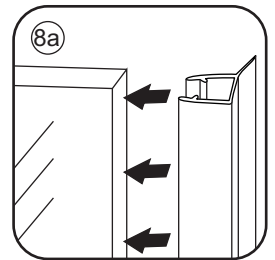

1

Opening rechts

 X1	 X2	 X1	 X1	 X1	 X5	 X2
 X2	 X1	 X1	 X1	 X1	 X1	 X1
 X1	 X1	 X1	 X17	 X7		

3

Attentie: Verwijder de hoekprotectie pas als de wand in de rails geplaatst wordt.

5

7

Level

Level

**Voorzie alleen de
buitenzijde van de
cabine van siliconenkit.**

Opening links

 X1	 X2	 X1	 X1	 X1	 X5	 X2
 X2	 X1	 X1	 X1	 X1	 X1	 X1
 X1	 X1	 X1	 X19	 X9		

880-900(900mm)
980-1000(1000mm)
1080-1100(1100mm)
1180-1200(1200mm)
1280-1300(1300mm)
1380-1400(1400mm)