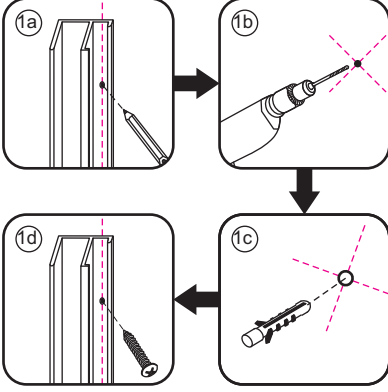

1

Opening rechts

 X1	 X2	 X1	 X1	 X1	 X5	 X2
 X2	 X1	 X1	 X1	 X1	 X1	 X1
 X1	 X1	 X1	 X17	 X7		

3

Attentie: Verwijder de hoekprotectie pas als de wand in de rails geplaatst wordt.

5

7

Level

Level

**Voorzie alleen de
buitenzijde van de
cabine van siliconenkit.**

Opening links

 X1	 X2	 X1	 X1	 X1	 X5	 X2
 X2	 X1	 X1	 X1	 X1	 X1	 X1
 X1	 X1	 X1	 X19	 X9		

880-900(900mm)
980-1000(1000mm)
1080-1100(1100mm)
1180-1200(1200mm)
1280-1300(1300mm)
1380-1400(1400mm)