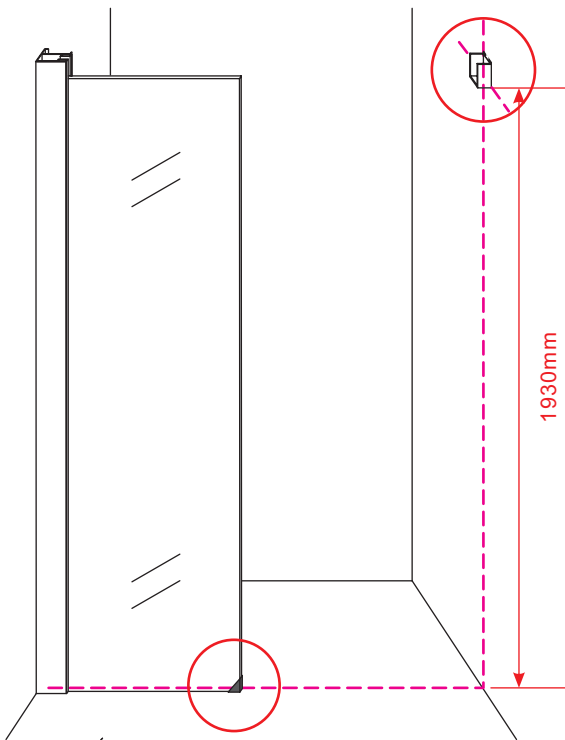

# Opening rechts

01 X1	02 X2	03 X1	04 X1	05 X1	06 X5	07 X2
08 X2	09 X1	10 X1	11 X1	12 X1	13 X1	14 X1
15 X1	16 X1	17 X1	X17	X7		

# 3

**Attentie:** Verwijder de hoekprotectie pas als de wand in de rails geplaatst wordt.

# Opening links

01 X1	02 X2	03 X1	04 X1	05 X1	06 X5	07 X2
08 X2	09 X1	10 X1	11 X1	12 X1	13 X1	14 X1
15 X1	16 X1	17 X1	X19	X9		

880-900(900mm)  
980-1000(1000mm)  
1080-1100(1100mm)  
1180-1200(1200mm)  
1280-1300(1300mm)  
1380-1400(1400mm)