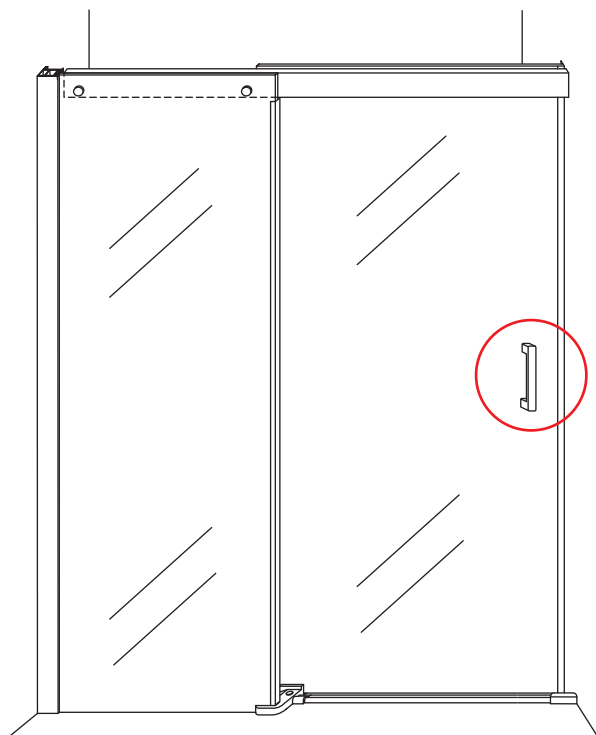

# 7

Level

Level

Voorzie alleen de  
buitenzijde van de  
cabine van siliconenkit.

# Opening links

01 X1	02 X2	03 X1	04 X1	05 X1	06 X5	07 X2
08 X2	09 X1	10 X1	11 X1	12 X1	13 X1	14 X1
15 X1	16 X1	17 X1	X19	X9		

880-900(900mm)  
980-1000(1000mm)  
1080-1100(1100mm)  
1180-1200(1200mm)  
1280-1300(1300mm)  
1380-1400(1400mm)