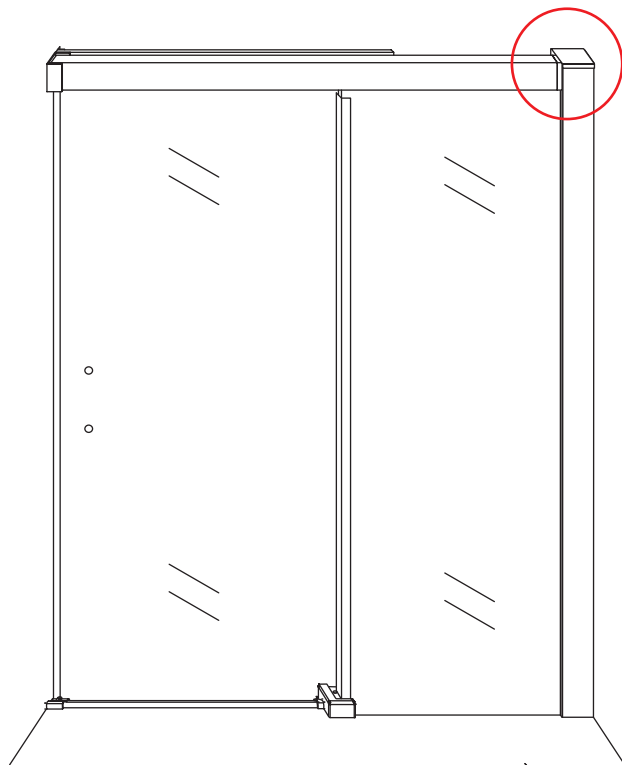

# Opening links

01 X1	02 X2	03 X1	04 X1	05 X1	06 X5	07 X2
08 X2	09 X1	10 X1	11 X1	12 X1	13 X1	14 X1
15 X1	16 X1	17 X1	X19	X9		

880-900(900mm)  
980-1000(1000mm)  
1080-1100(1100mm)  
1180-1200(1200mm)  
1280-1300(1300mm)  
1380-1400(1400mm)

**Attentie:** Verwijder de hoekprotectie pas als de wand in de rails geplaatst wordt.

X4 4x16  
X1 4x14

Level

Level

**Voorzie alleen de  
buitenzijde van de  
cabine van siliconenkit.**