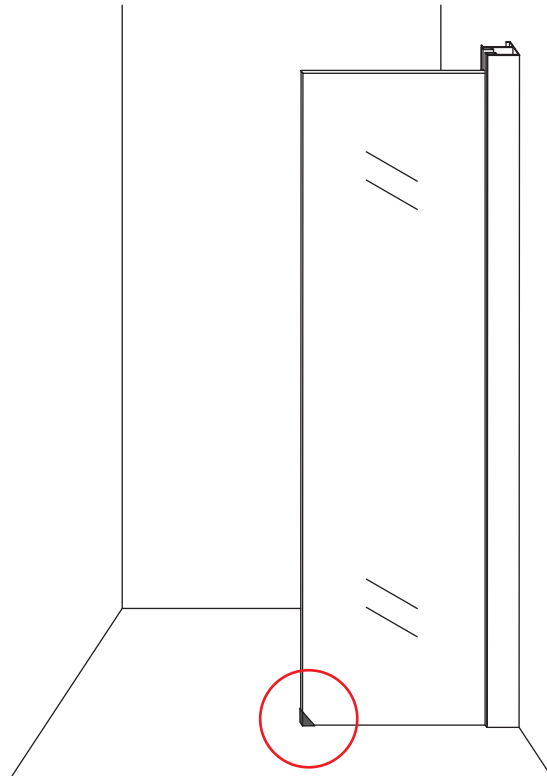

# Opening links

01 X1	02 X2	03 X1	04 X1	05 X1	06 X5	07 X2
08 X2	09 X1	10 X1	11 X1	12 X1	13 X1	14 X1
15 X1	16 X1	17 X1	X19	X9		

880-900(900mm)  
980-1000(1000mm)  
1080-1100(1100mm)  
1180-1200(1200mm)  
1280-1300(1300mm)  
1380-1400(1400mm)

**Attentie:** Verwijder de hoekprotectie pas als de wand in de rails geplaatst wordt.

X4 4x16  
X1 4x14

Level

Level

**Voorzie alleen de  
buitenzijde van de  
cabine van siliconenkit.**