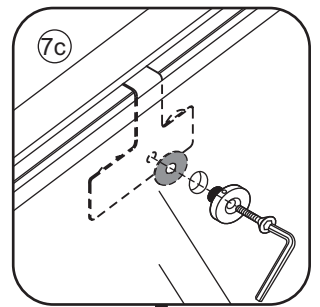

# Opening links

01 X1	02 X2	03 X1	04 X1	05 X1	06 X5	07 X2
08 X2	09 X1	10 X1	11 X1	12 X1	13 X1	14 X1
15 X1	16 X1	17 X1	X19	X9		

880-900(900mm)  
980-1000(1000mm)  
1080-1100(1100mm)  
1180-1200(1200mm)  
1280-1300(1300mm)  
1380-1400(1400mm)

**Attentie:** Verwijder de hoekprotectie pas als de wand in de rails geplaatst wordt.

X4 4x16  
X1 4x14

Level

Level

**Voorzie alleen de  
buitenzijde van de  
cabine van siliconenkit.**