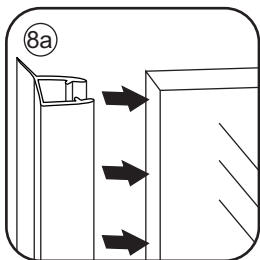

# Opening links

01 X1	02 X2	03 X1	04 X1	05 X1	06 X5	07 X2
08 X2	09 X1	10 X1	11 X1	12 X1	13 X1	14 X1
15 X1	16 X1	17 X1	X19	X9		

880-900(900mm)  
980-1000(1000mm)  
1080-1100(1100mm)  
1180-1200(1200mm)  
1280-1300(1300mm)  
1380-1400(1400mm)

**Attentie:** Verwijder de hoekprotectie pas als de wand in de rails geplaatst wordt.

X4 4x16  
X1 4x14

Level

Level

**Voorzie alleen de  
buitenzijde van de  
cabine van siliconenkit.**