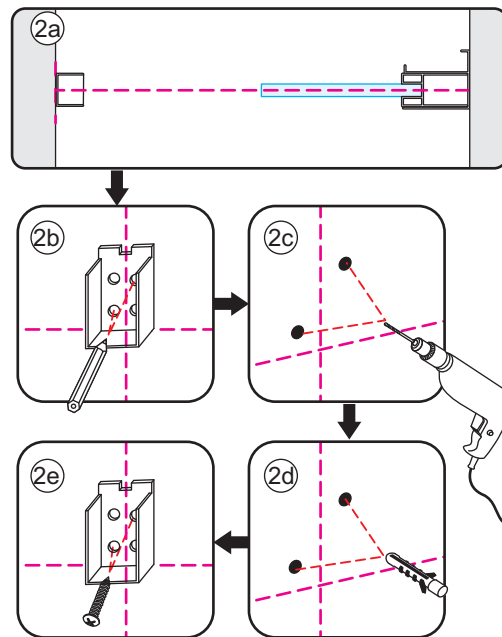

# Opening links

01 X1	02 X2	03 X1	04 X1	05 X1	06 X5	07 X2
08 X2	09 X1	10 X1	11 X1	12 X1	13 X1	14 X1
15 X1	16 X1	17 X1	X19	X9		

880-900(900mm)  
980-1000(1000mm)  
1080-1100(1100mm)  
1180-1200(1200mm)  
1280-1300(1300mm)  
1380-1400(1400mm)

**Attentie:** Verwijder de hoekprotectie pas als de wand in de rails geplaatst wordt.

X4 4x16  
X1 4x14

Level

Level

**Voorzie alleen de  
buitenzijde van de  
cabine van siliconenkit.**