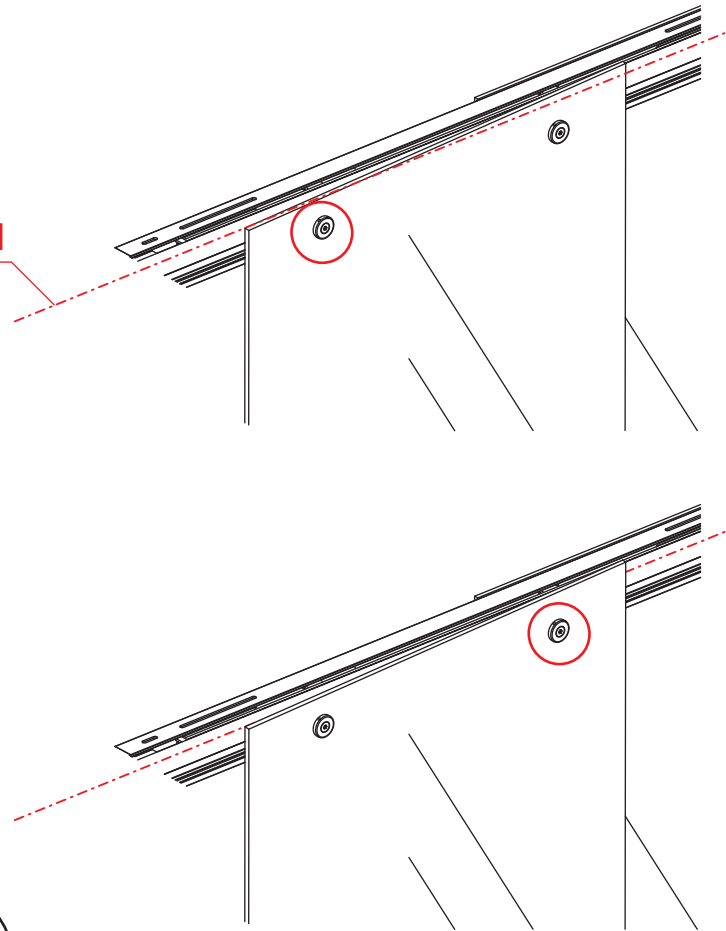

# 7

Level

Level

Voorzie alleen de  
buitenzijde van de  
cabine van siliconenkit.

# Opening links

01 X1	02 X2	03 X1	04 X1	05 X1	06 X5	07 X2
08 X2	09 X1	10 X1	11 X1	12 X1	13 X1	14 X1
15 X1	16 X1	17 X1	X19	X9		

880-900(900mm)  
980-1000(1000mm)  
1080-1100(1100mm)  
1180-1200(1200mm)  
1280-1300(1300mm)  
1380-1400(1400mm)

**Attentie:** Verwijder de hoekprotectie pas als de wand in de rails geplaatst wordt.

X4 4x16  
X1 4x14

Level

Level

**Voorzie alleen de  
buitenzijde van de  
cabine van siliconenkit.**