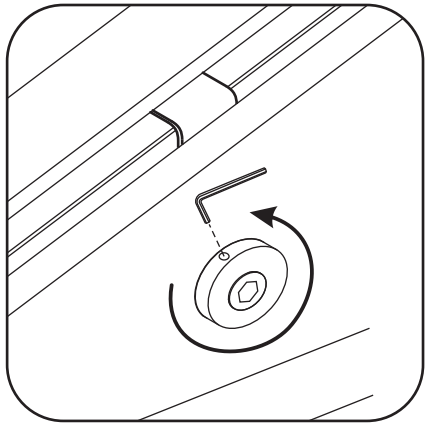

# Opening links

01 X1	02 X2	03 X1	04 X1	05 X1	06 X5	07 X2
08 X2	09 X1	10 X1	11 X1	12 X1	13 X1	14 X1
15 X1	16 X1	17 X1	X19	X9		

880-900(900mm)  
980-1000(1000mm)  
1080-1100(1100mm)  
1180-1200(1200mm)  
1280-1300(1300mm)  
1380-1400(1400mm)

**Attentie:** Verwijder de hoekprotectie pas als de wand in de rails geplaatst wordt.

X4 4x16  
X1 4x14

Level

Level

**Voorzie alleen de  
buitenzijde van de  
cabine van siliconenkit.**