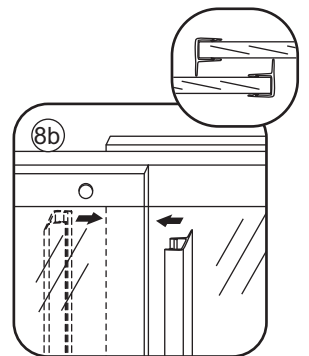

# Opening links

01 X1	02 X2	03 X1	04 X1	05 X1	06 X5	07 X2
08 X2	09 X1	10 X1	11 X1	12 X1	13 X1	14 X1
15 X1	16 X1	17 X1	X19	X9		

880-900(900mm)  
980-1000(1000mm)  
1080-1100(1100mm)  
1180-1200(1200mm)  
1280-1300(1300mm)  
1380-1400(1400mm)

**Attentie:** Verwijder de hoekprotectie pas als de wand in de rails geplaatst wordt.

X4 4x16  
X1 4x14

Level

Level

**Voorzie alleen de  
buitenzijde van de  
cabine van siliconenkit.**