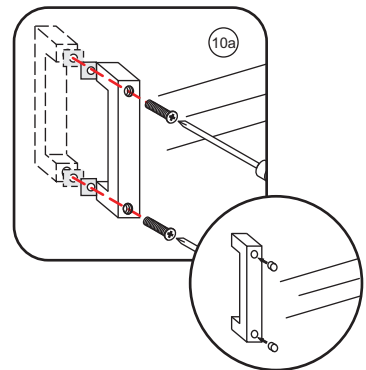

# 7

Level

Level

Voorzie alleen de  
buitenzijde van de  
cabine van siliconenkit.

# Opening links

01 X1	02 X2	03 X1	04 X1	05 X1	06 X5	07 X2
08 X2	09 X1	10 X1	11 X1	12 X1	13 X1	14 X1
15 X1	16 X1	17 X1	X19	X9		

880-900(900mm)  
980-1000(1000mm)  
1080-1100(1100mm)  
1180-1200(1200mm)  
1280-1300(1300mm)  
1380-1400(1400mm)

**Attentie:** Verwijder de hoekprotectie pas als de wand in de rails geplaatst wordt.

X4 4x16  
X1 4x14

Level

Level

**Voorzie alleen de  
buitenzijde van de  
cabine van siliconenkit.**