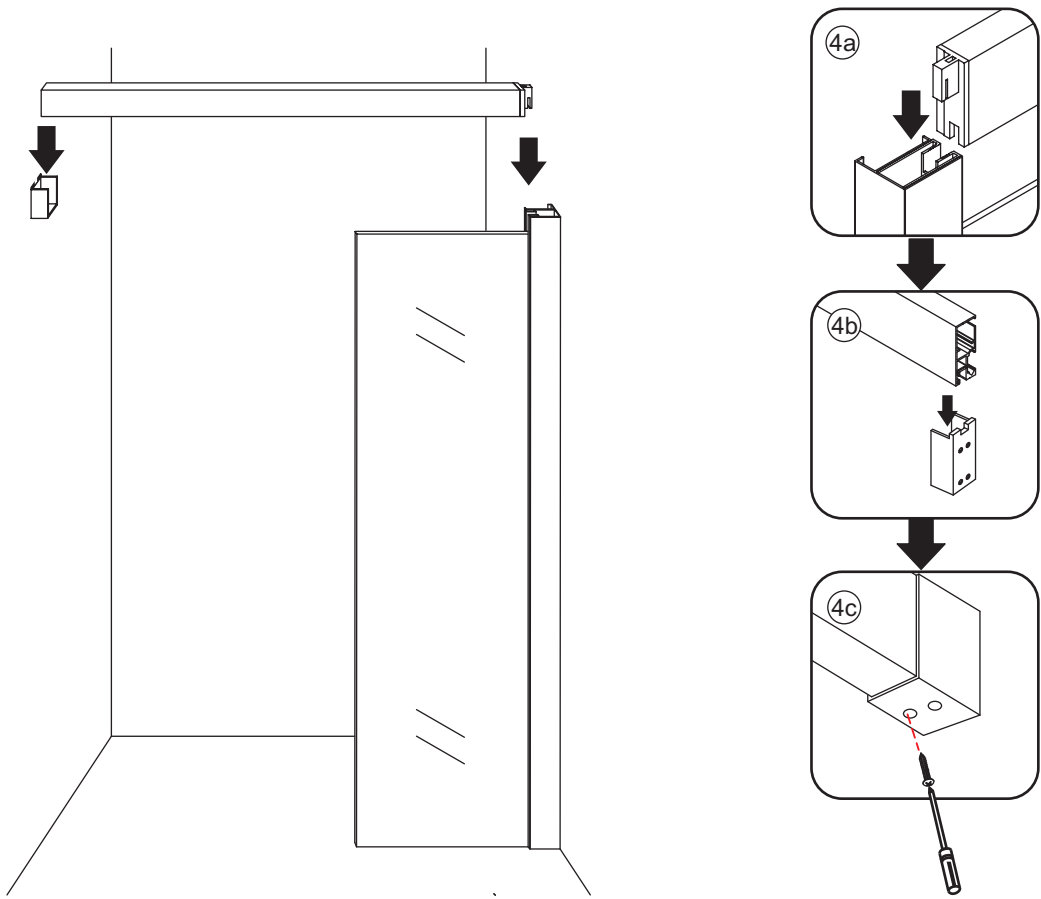

# Opening links

01 X1	02 X2	03 X1	04 X1	05 X1	06 X5	07 X2
08 X2	09 X1	10 X1	11 X1	12 X1	13 X1	14 X1
15 X1	16 X1	17 X1	X19	X9		

880-900(900mm)  
980-1000(1000mm)  
1080-1100(1100mm)  
1180-1200(1200mm)  
1280-1300(1300mm)  
1380-1400(1400mm)

**Attentie:** Verwijder de hoekprotectie pas als de wand in de rails geplaatst wordt.

X4 4x16  
X1 4x14

Level

Level

**Voorzie alleen de  
buitenzijde van de  
cabine van siliconenkit.**