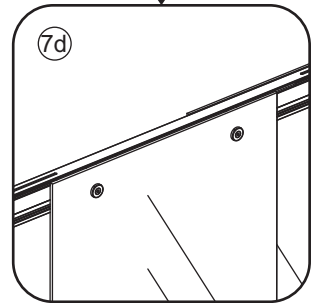

# Opening links

01 X1	02 X2	03 X1	04 X1	05 X1	06 X5	07 X2
08 X2	09 X1	10 X1	11 X1	12 X1	13 X1	14 X1
15 X1	16 X1	17 X1	X19	X9		

880-900(900mm)  
980-1000(1000mm)  
1080-1100(1100mm)  
1180-1200(1200mm)  
1280-1300(1300mm)  
1380-1400(1400mm)

**Attentie:** Verwijder de hoekprotectie pas als de wand in de rails geplaatst wordt.

X4 4x16  
X1 4x14

Level

Level

**Voorzie alleen de  
buitenzijde van de  
cabine van siliconenkit.**