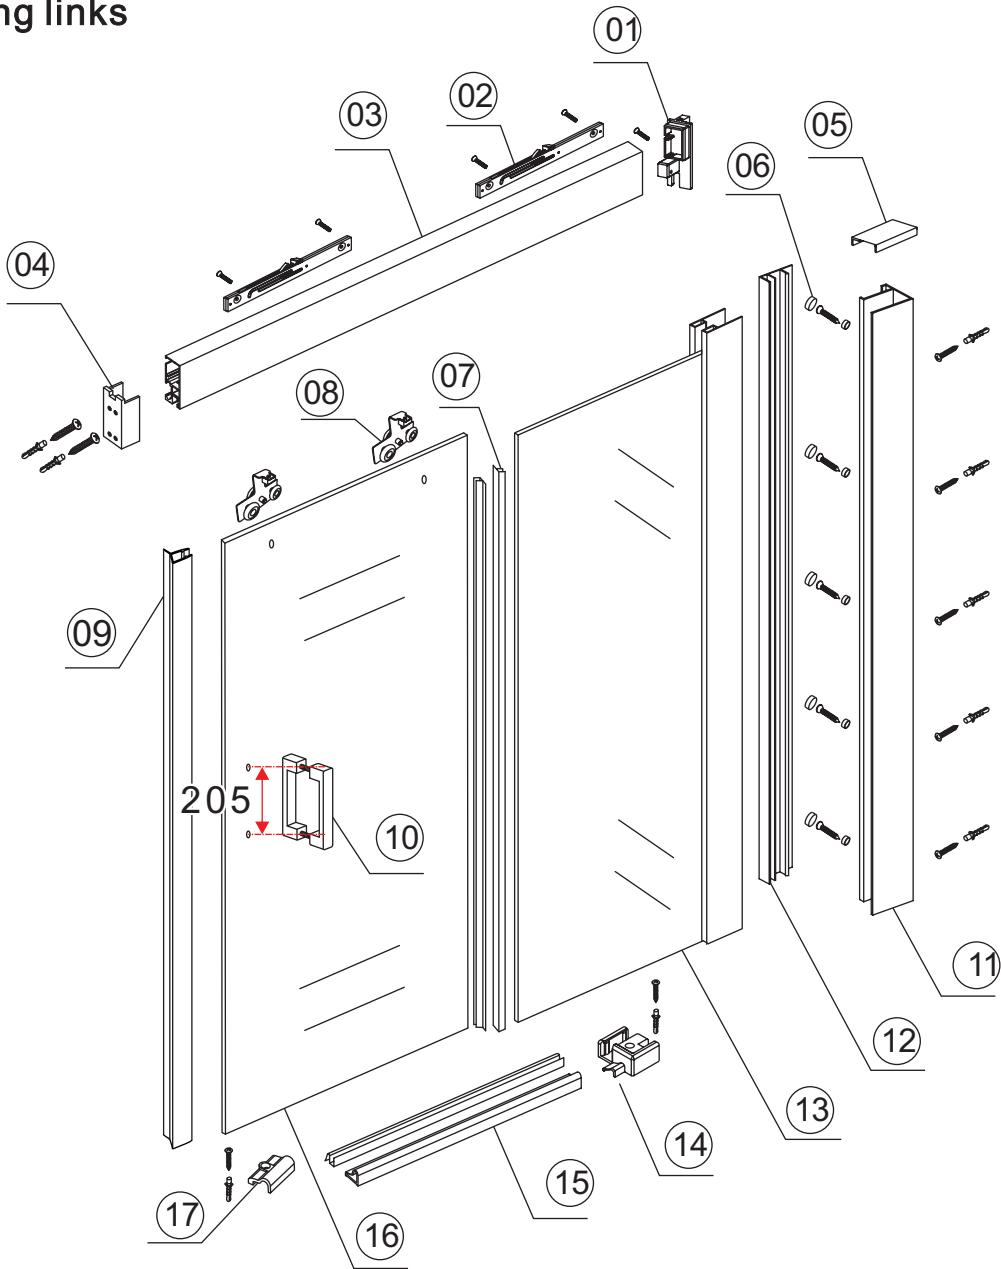

# 7

Level

Level

Voorzie alleen de  
buitenzijde van de  
cabine van siliconenkit.

# Opening links

01 X1	02 X2	03 X1	04 X1	05 X1	06 X5	07 X2
08 X2	09 X1	10 X1	11 X1	12 X1	13 X1	14 X1
15 X1	16 X1	17 X1	X19	X9		

880-900(900mm)  
980-1000(1000mm)  
1080-1100(1100mm)  
1180-1200(1200mm)  
1280-1300(1300mm)  
1380-1400(1400mm)

**Attentie:** Verwijder de hoekprotectie pas als de wand in de rails geplaatst wordt.

X4 4x16  
X1 4x14

Level

Level

**Voorzie alleen de  
buitenzijde van de  
cabine van siliconenkit.**