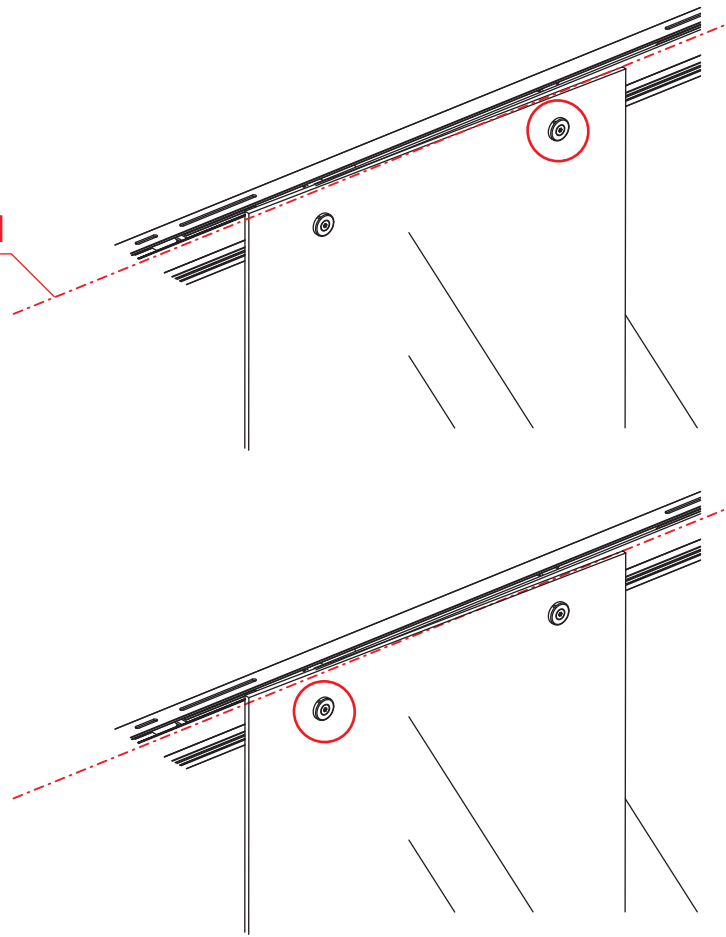

# Opening links

01 X1	02 X2	03 X1	04 X1	05 X1	06 X5	07 X2
08 X2	09 X1	10 X1	11 X1	12 X1	13 X1	14 X1
15 X1	16 X1	17 X1	X19	X9		

880-900(900mm)  
980-1000(1000mm)  
1080-1100(1100mm)  
1180-1200(1200mm)  
1280-1300(1300mm)  
1380-1400(1400mm)

**Attentie:** Verwijder de hoekprotectie pas als de wand in de rails geplaatst wordt.

X4 4x16  
X1 4x14

Level

Level

**Voorzie alleen de  
buitenzijde van de  
cabine van siliconenkit.**