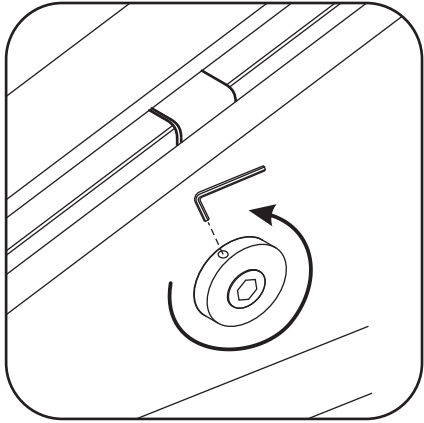

# 7

Level

Level

Voorzie alleen de  
buitenzijde van de  
cabine van siliconenkit.

# Opening links

01 X1	02 X2	03 X1	04 X1	05 X1	06 X5	07 X2
08 X2	09 X1	10 X1	11 X1	12 X1	13 X1	14 X1
15 X1	16 X1	17 X1	X19	X9		

880-900(900mm)  
980-1000(1000mm)  
1080-1100(1100mm)  
1180-1200(1200mm)  
1280-1300(1300mm)  
1380-1400(1400mm)