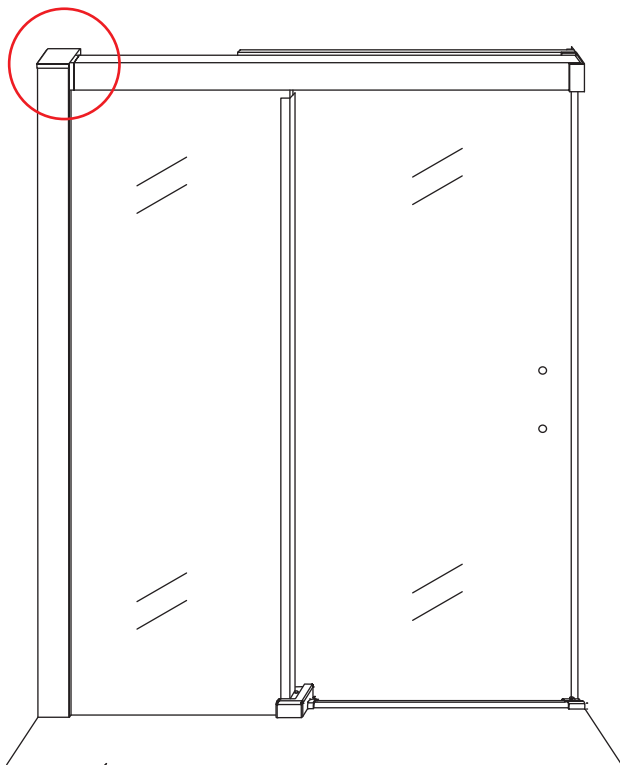

# 7

Level

Level

Voorzie alleen de  
buitenzijde van de  
cabine van siliconenkit.

# Opening links

01 X1	02 X2	03 X1	04 X1	05 X1	06 X5	07 X2
08 X2	09 X1	10 X1	11 X1	12 X1	13 X1	14 X1
15 X1	16 X1	17 X1	X19	X9		

880-900(900mm)  
980-1000(1000mm)  
1080-1100(1100mm)  
1180-1200(1200mm)  
1280-1300(1300mm)  
1380-1400(1400mm)