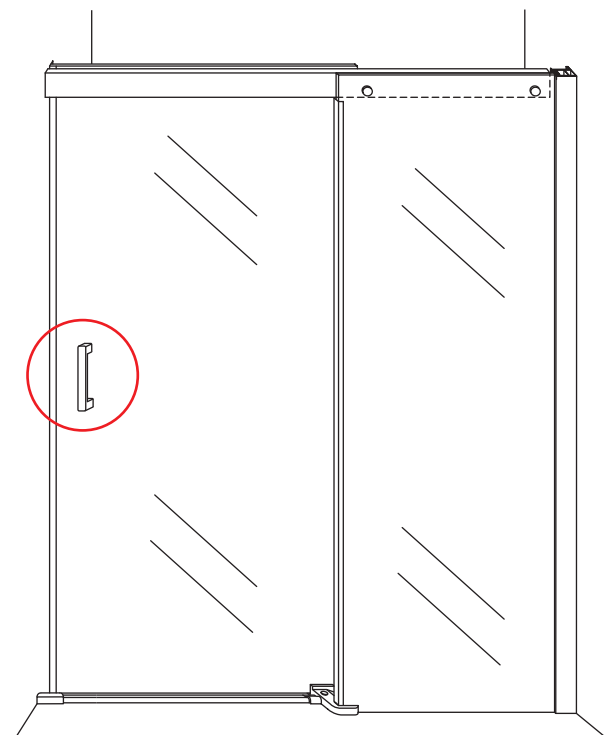

# Opening links

01 X1	02 X2	03 X1	04 X1	05 X1	06 X5	07 X2
08 X2	09 X1	10 X1	11 X1	12 X1	13 X1	14 X1
15 X1	16 X1	17 X1	X19	X9		

880-900(900mm)  
980-1000(1000mm)  
1080-1100(1100mm)  
1180-1200(1200mm)  
1280-1300(1300mm)  
1380-1400(1400mm)

**Attentie:** Verwijder de hoekprotectie pas als de wand in de rails geplaatst wordt.

X4 4x16  
X1 4x14

Level

Level

**Voorzie alleen de  
buitenzijde van de  
cabine van siliconenkit.**