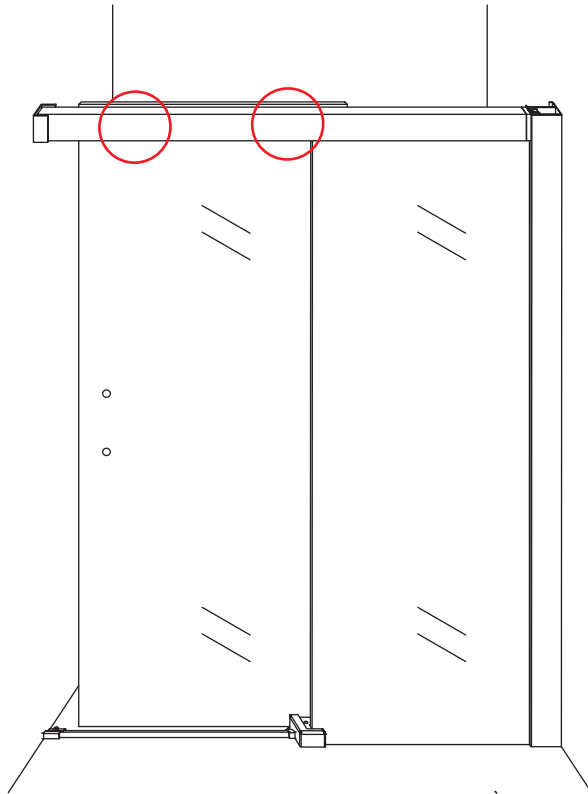

# Opening links

01 X1	02 X2	03 X1	04 X1	05 X1	06 X5	07 X2
08 X2	09 X1	10 X1	11 X1	12 X1	13 X1	14 X1
15 X1	16 X1	17 X1	X19	X9		

880-900(900mm)  
980-1000(1000mm)  
1080-1100(1100mm)  
1180-1200(1200mm)  
1280-1300(1300mm)  
1380-1400(1400mm)

**Attentie:** Verwijder de hoekprotectie pas als de wand in de rails geplaatst wordt.

X4 4x16  
X1 4x14

Level

Level

**Voorzie alleen de  
buitenzijde van de  
cabine van siliconenkit.**