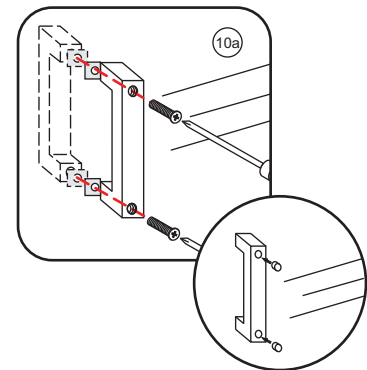

# Opening links

01 X1	02 X2	03 X1	04 X1	05 X1	06 X5	07 X2
08 X2	09 X1	10 X1	11 X1	12 X1	13 X1	14 X1
15 X1	16 X1	17 X1	X19	X9		

880-900(900mm)  
980-1000(1000mm)  
1080-1100(1100mm)  
1180-1200(1200mm)  
1280-1300(1300mm)  
1380-1400(1400mm)

**Attentie:** Verwijder de hoekprotectie pas als de wand in de rails geplaatst wordt.

X4 4x16  
X1 4x14

Level

Level

**Voorzie alleen de  
buitenzijde van de  
cabine van siliconenkit.**