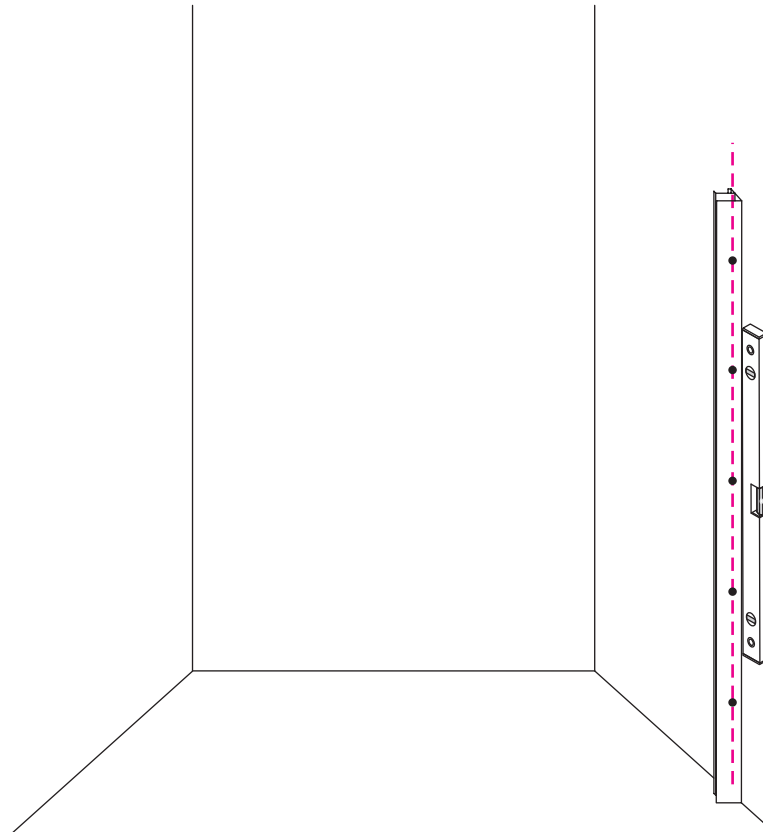

# 7

Level

Level

Voorzie alleen de  
buitenzijde van de  
cabine van siliconenkit.

# Opening links

01 X1	02 X2	03 X1	04 X1	05 X1	06 X5	07 X2
08 X2	09 X1	10 X1	11 X1	12 X1	13 X1	14 X1
15 X1	16 X1	17 X1	X19	X9		

880-900(900mm)  
980-1000(1000mm)  
1080-1100(1100mm)  
1180-1200(1200mm)  
1280-1300(1300mm)  
1380-1400(1400mm)