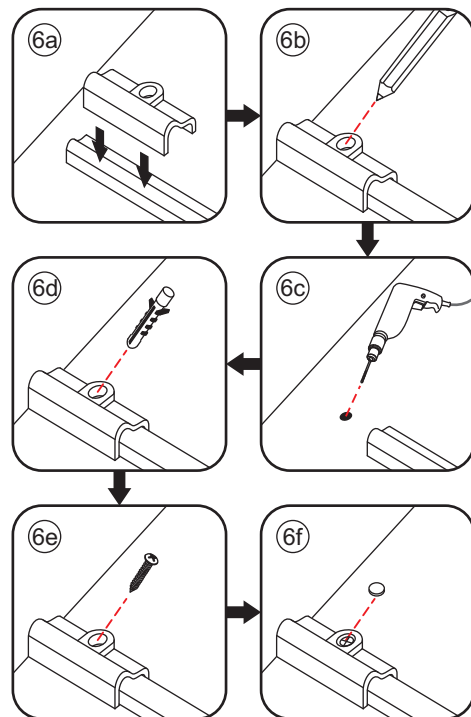

# Opening links

01 X1	02 X2	03 X1	04 X1	05 X1	06 X5	07 X2
08 X2	09 X1	10 X1	11 X1	12 X1	13 X1	14 X1
15 X1	16 X1	17 X1	X19	X9		

880-900(900mm)  
980-1000(1000mm)  
1080-1100(1100mm)  
1180-1200(1200mm)  
1280-1300(1300mm)  
1380-1400(1400mm)

**Attentie:** Verwijder de hoekprotectie pas als de wand in de rails geplaatst wordt.

X4 4x16  
X1 4x14

Level

Level

**Voorzie alleen de  
buitenzijde van de  
cabine van siliconenkit.**