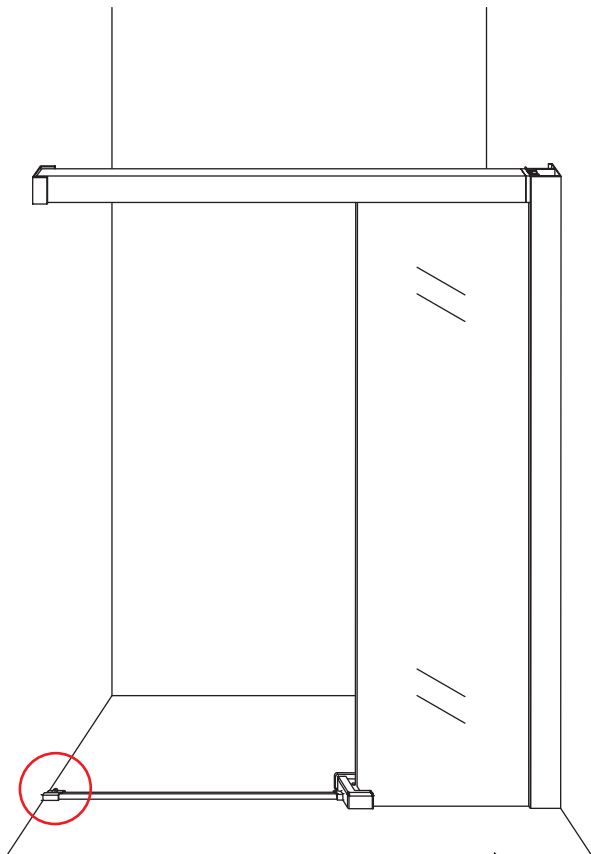

# Opening links

01 X1	02 X2	03 X1	04 X1	05 X1	06 X5	07 X2
08 X2	09 X1	10 X1	11 X1	12 X1	13 X1	14 X1
15 X1	16 X1	17 X1	X19	X9		

880-900(900mm)  
980-1000(1000mm)  
1080-1100(1100mm)  
1180-1200(1200mm)  
1280-1300(1300mm)  
1380-1400(1400mm)

**Attentie:** Verwijder de hoekprotectie pas als de wand in de rails geplaatst wordt.

X4 4x16  
X1 4x14

Level

Level

**Voorzie alleen de  
buitenzijde van de  
cabine van siliconenkit.**