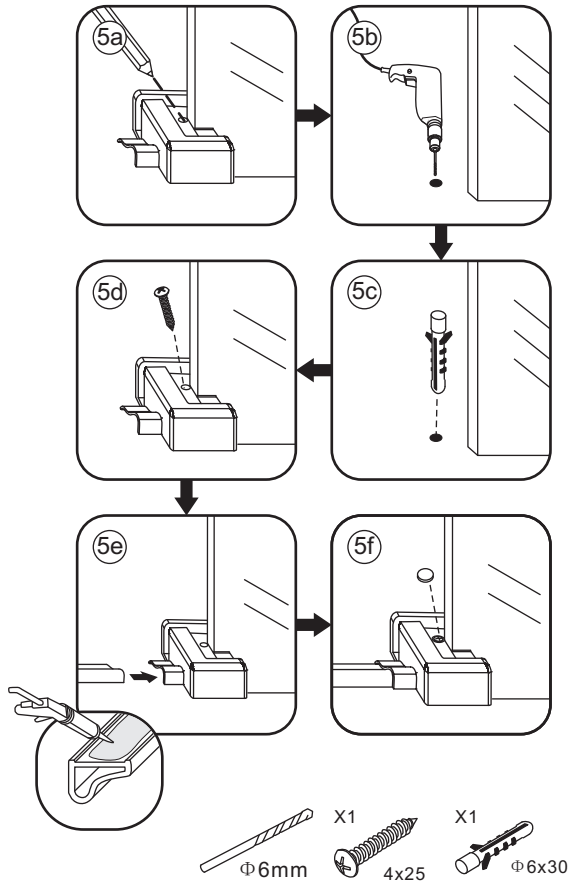

# Opening links

01 X1	02 X2	03 X1	04 X1	05 X1	06 X5	07 X2
08 X2	09 X1	10 X1	11 X1	12 X1	13 X1	14 X1
15 X1	16 X1	17 X1	X19	X9		

880-900(900mm)  
980-1000(1000mm)  
1080-1100(1100mm)  
1180-1200(1200mm)  
1280-1300(1300mm)  
1380-1400(1400mm)

**Attentie:** Verwijder de hoekprotectie pas als de wand in de rails geplaatst wordt.

X4 4x16  
X1 4x14

Level

Level

**Voorzie alleen de  
buitenzijde van de  
cabine van siliconenkit.**