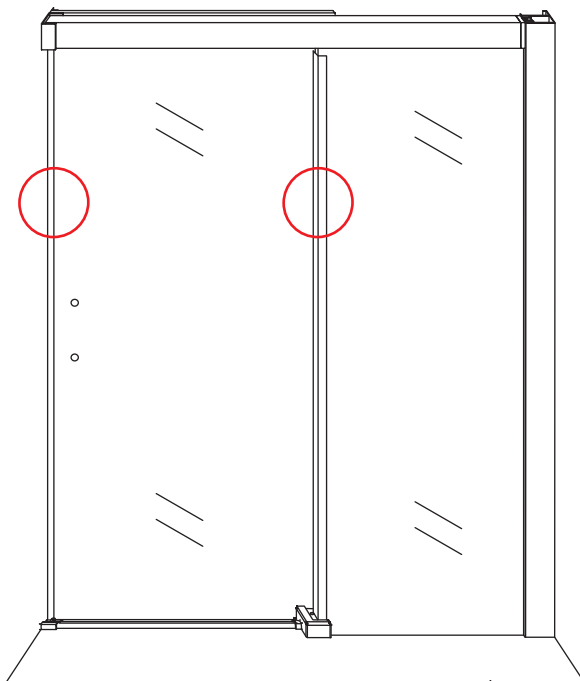

# Opening links

01 X1	02 X2	03 X1	04 X1	05 X1	06 X5	07 X2
08 X2	09 X1	10 X1	11 X1	12 X1	13 X1	14 X1
15 X1	16 X1	17 X1	X19	X9		

880-900(900mm)  
980-1000(1000mm)  
1080-1100(1100mm)  
1180-1200(1200mm)  
1280-1300(1300mm)  
1380-1400(1400mm)

**Attentie:** Verwijder de hoekprotectie pas als de wand in de rails geplaatst wordt.

X4 4x16  
X1 4x14

Level

Level

**Voorzie alleen de  
buitenzijde van de  
cabine van siliconenkit.**