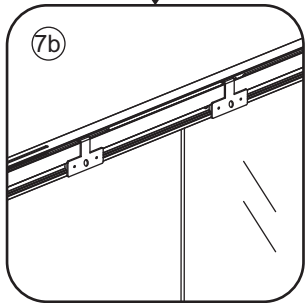

# Opening links

01 X1	02 X2	03 X1	04 X1	05 X1	06 X5	07 X2
08 X2	09 X1	10 X1	11 X1	12 X1	13 X1	14 X1
15 X1	16 X1	17 X1	X19	X9		

880-900(900mm)  
980-1000(1000mm)  
1080-1100(1100mm)  
1180-1200(1200mm)  
1280-1300(1300mm)  
1380-1400(1400mm)

**Attentie:** Verwijder de hoekprotectie pas als de wand in de rails geplaatst wordt.

X4 4x16  
X1 4x14

Level

Level

**Voorzie alleen de  
buitenzijde van de  
cabine van siliconenkit.**