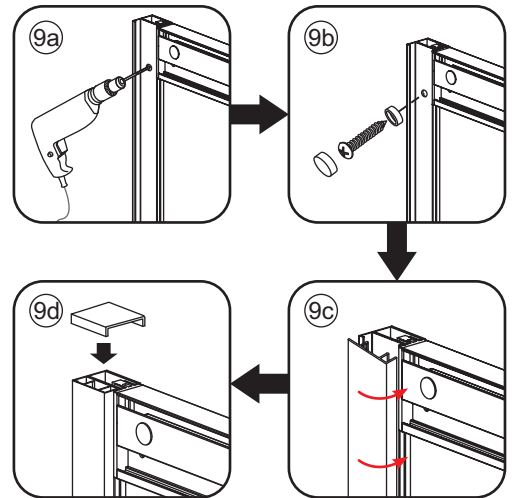

# Opening links

01 X1	02 X2	03 X1	04 X1	05 X1	06 X5	07 X2
08 X2	09 X1	10 X1	11 X1	12 X1	13 X1	14 X1
15 X1	16 X1	17 X1	X19	X9		

880-900(900mm)  
980-1000(1000mm)  
1080-1100(1100mm)  
1180-1200(1200mm)  
1280-1300(1300mm)  
1380-1400(1400mm)

**Attentie:** Verwijder de hoekprotectie pas als de wand in de rails geplaatst wordt.

X4 4x16  
X1 4x14

Level

Level

**Voorzie alleen de  
buitenzijde van de  
cabine van siliconenkit.**