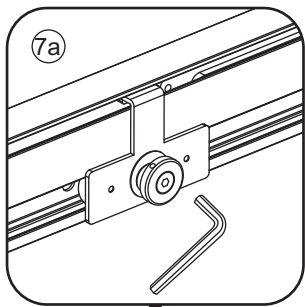

# Opening links

01 X1	02 X2	03 X1	04 X1	05 X1	06 X5	07 X2
08 X2	09 X1	10 X1	11 X1	12 X1	13 X1	14 X1
15 X1	16 X1	17 X1	X19	X9		

880-900(900mm)  
980-1000(1000mm)  
1080-1100(1100mm)  
1180-1200(1200mm)  
1280-1300(1300mm)  
1380-1400(1400mm)

**Attentie:** Verwijder de hoekprotectie pas als de wand in de rails geplaatst wordt.

X4 4x16  
X1 4x14

Level

Level

**Voorzie alleen de  
buitenzijde van de  
cabine van siliconenkit.**