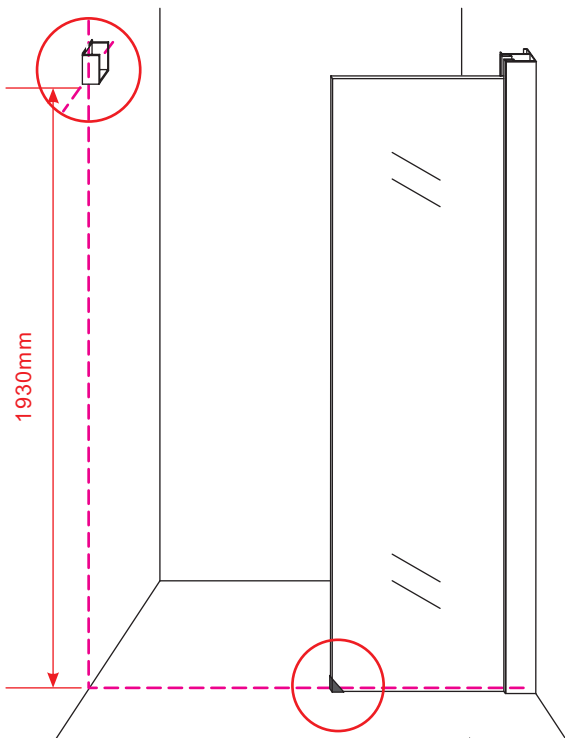

# Opening links

01 X1	02 X2	03 X1	04 X1	05 X1	06 X5	07 X2
08 X2	09 X1	10 X1	11 X1	12 X1	13 X1	14 X1
15 X1	16 X1	17 X1	X19	X9		

880-900(900mm)  
980-1000(1000mm)  
1080-1100(1100mm)  
1180-1200(1200mm)  
1280-1300(1300mm)  
1380-1400(1400mm)

**Attentie:** Verwijder de hoekprotectie pas als de wand in de rails geplaatst wordt.

X4 4x16  
X1 4x14

Level

Level

**Voorzie alleen de  
buitenzijde van de  
cabine van siliconenkit.**