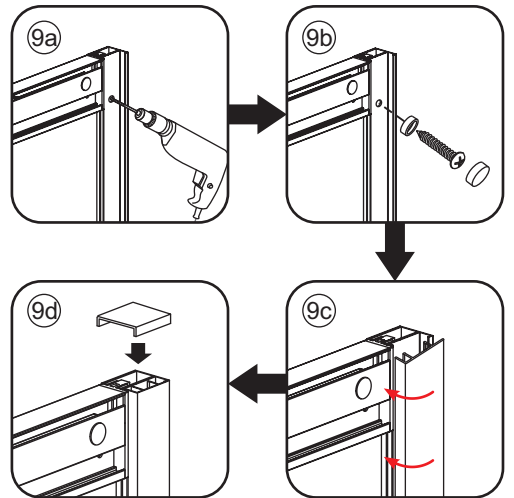

# 7

Level

Level

Voorzie alleen de  
buitenzijde van de  
cabine van siliconenkit.

# Opening links

01 X1	02 X2	03 X1	04 X1	05 X1	06 X5	07 X2
08 X2	09 X1	10 X1	11 X1	12 X1	13 X1	14 X1
15 X1	16 X1	17 X1	X19	X9		

880-900(900mm)  
980-1000(1000mm)  
1080-1100(1100mm)  
1180-1200(1200mm)  
1280-1300(1300mm)  
1380-1400(1400mm)

**Attentie:** Verwijder de hoekprotectie pas als de wand in de rails geplaatst wordt.

X4 4x16  
X1 4x14

Level

Level

**Voorzie alleen de  
buitenzijde van de  
cabine van siliconenkit.**