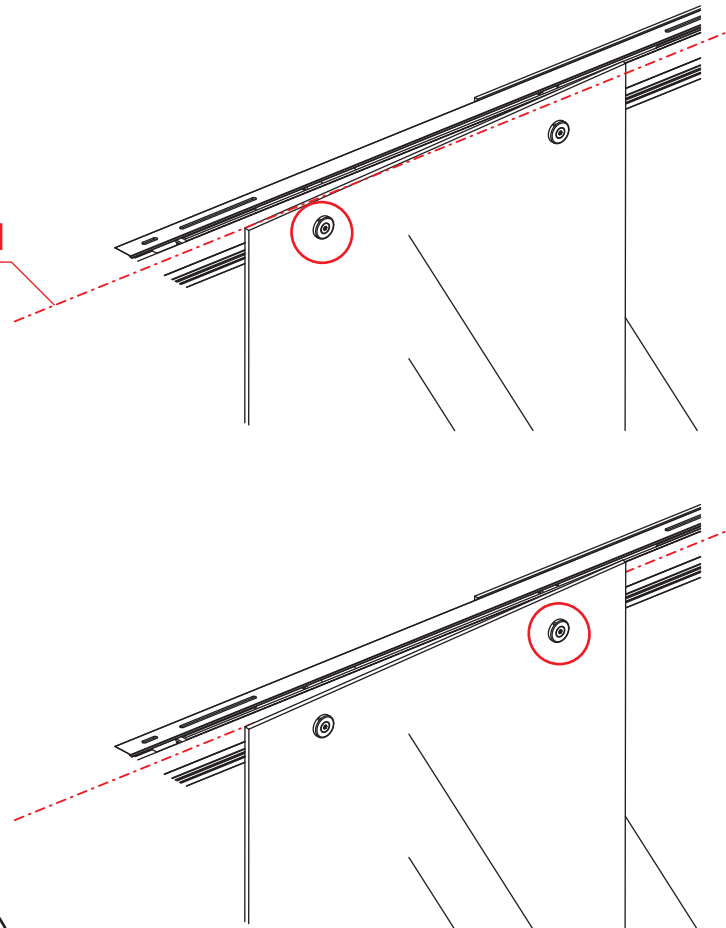

# Opening rechts

01 X1	02 X2	03 X1	04 X1	05 X1	06 X5	07 X2
08 X2	09 X1	10 X1	11 X1	12 X1	13 X1	14 X1
15 X1	16 X1	17 X1	X17	X7		

# Opening links

01 X1	02 X2	03 X1	04 X1	05 X1	06 X5	07 X2
08 X2	09 X1	10 X1	11 X1	12 X1	13 X1	14 X1
15 X1	16 X1	17 X1	X19	X9		

880-900(900mm)  
980-1000(1000mm)  
1080-1100(1100mm)  
1180-1200(1200mm)  
1280-1300(1300mm)  
1380-1400(1400mm)

**Attentie:** Verwijder de hoekprotectie pas als de wand in de rails geplaatst wordt.

X4 4x16  
X1 4x14

Level

Level

**Voorzie alleen de  
buitenzijde van de  
cabine van siliconenkit.**