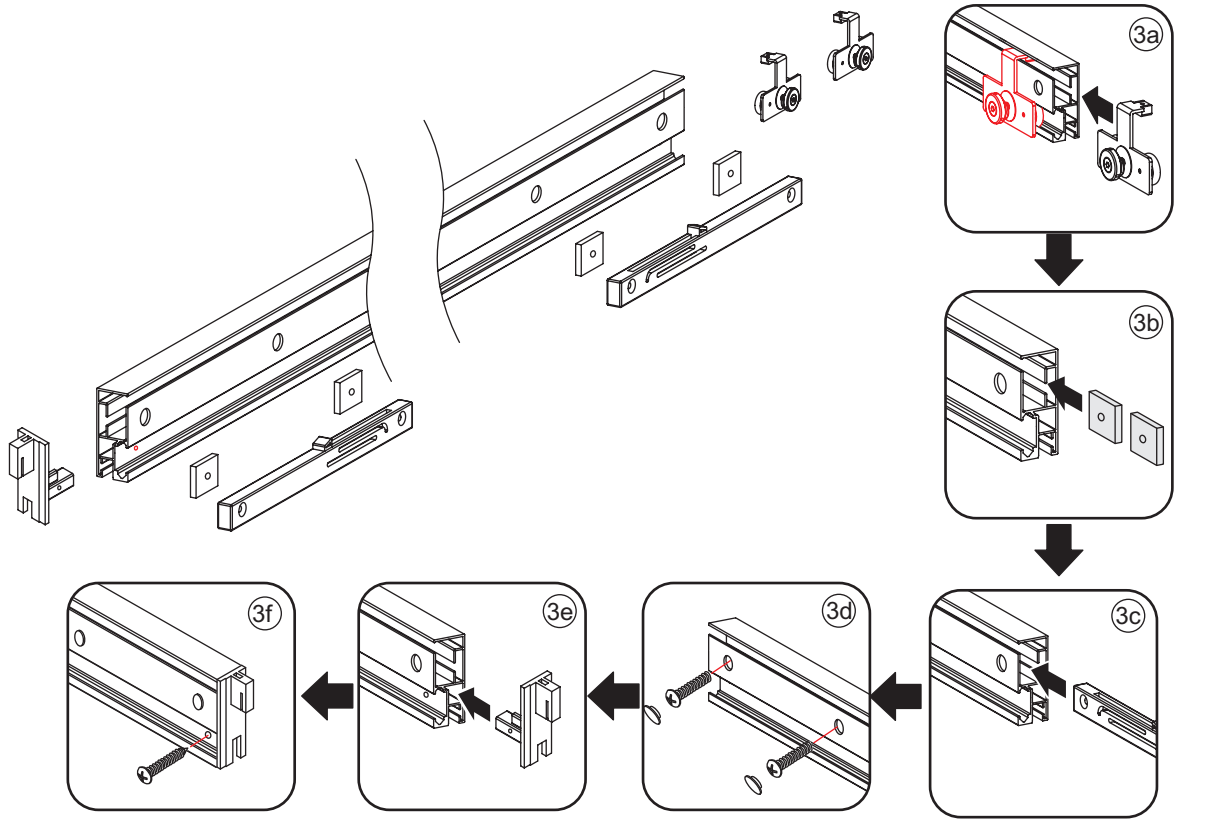

# Opening links

01 X1	02 X2	03 X1	04 X1	05 X1	06 X5	07 X2
08 X2	09 X1	10 X1	11 X1	12 X1	13 X1	14 X1
15 X1	16 X1	17 X1	X19	X9		

880-900(900mm)  
980-1000(1000mm)  
1080-1100(1100mm)  
1180-1200(1200mm)  
1280-1300(1300mm)  
1380-1400(1400mm)

**Attentie:** Verwijder de hoekprotectie pas als de wand in de rails geplaatst wordt.

X4 4x16  
X1 4x14

Level

Level

**Voorzie alleen de  
buitenzijde van de  
cabine van siliconenkit.**