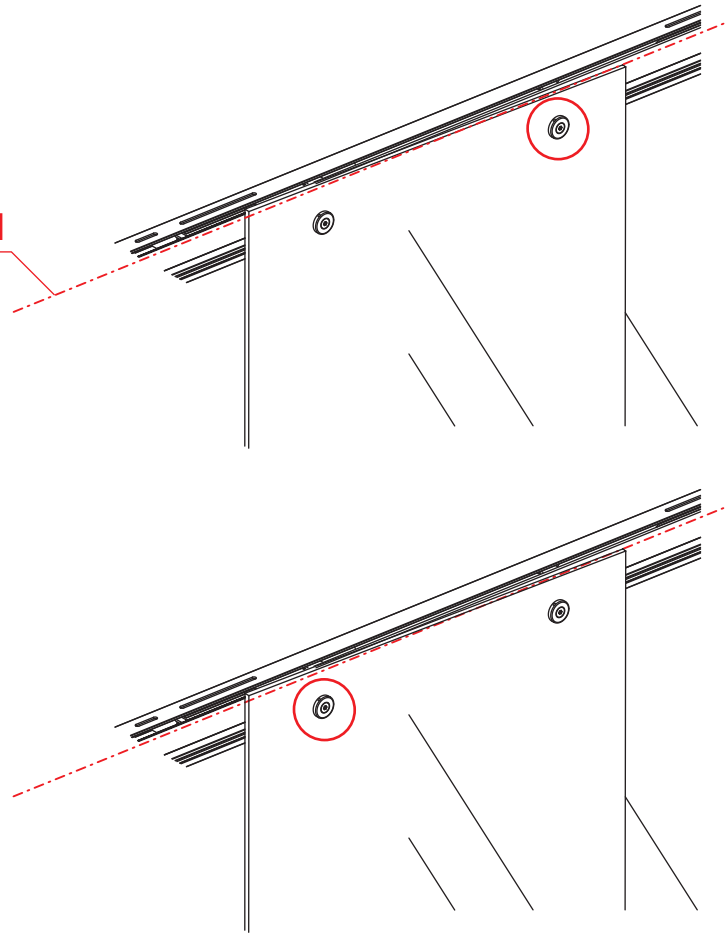

# 3

**Attentie:** Verwijder de hoekprotectie pas als de wand in de rails geplaatst wordt.

# 7

Level

Level

Voorzie alleen de  
buitenzijde van de  
cabine van siliconenkit.

# Opening links

01 X1	02 X2	03 X1	04 X1	05 X1	06 X5	07 X2
08 X2	09 X1	10 X1	11 X1	12 X1	13 X1	14 X1
15 X1	16 X1	17 X1	X19	X9		

880-900(900mm)  
980-1000(1000mm)  
1080-1100(1100mm)  
1180-1200(1200mm)  
1280-1300(1300mm)  
1380-1400(1400mm)