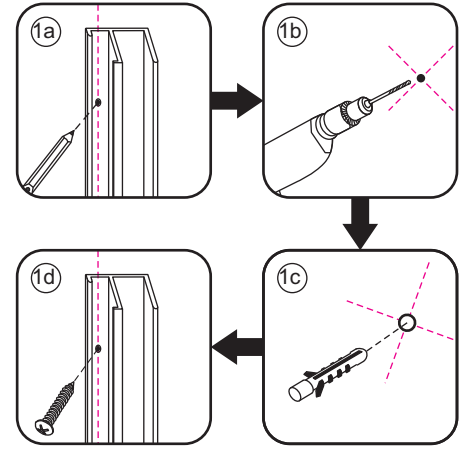

# 3

**Attentie:** Verwijder de hoekprotectie pas als de wand in de rails geplaatst wordt.

# 7

Level

Level

Voorzie alleen de  
buitenzijde van de  
cabine van siliconenkit.

# Opening links

01 X1	02 X2	03 X1	04 X1	05 X1	06 X5	07 X2
08 X2	09 X1	10 X1	11 X1	12 X1	13 X1	14 X1
15 X1	16 X1	17 X1	X19	X9		

880-900(900mm)  
980-1000(1000mm)  
1080-1100(1100mm)  
1180-1200(1200mm)  
1280-1300(1300mm)  
1380-1400(1400mm)