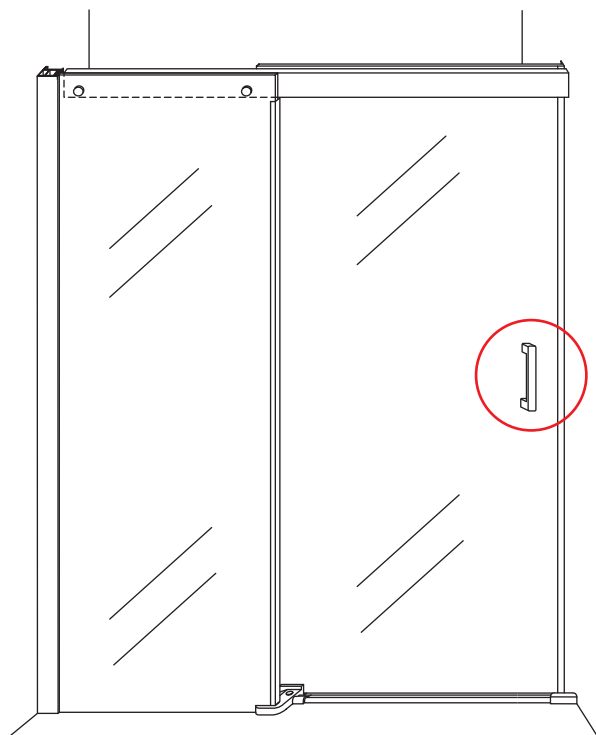

1

Opening rechts

 X1	 X2	 X1	 X1	 X1	 X5	 X2
 X2	 X1	 X1	 X1	 X1	 X1	 X1
 X1	 X1	 X1	 X17	 X7		

3

Attentie: Verwijder de hoekprotectie pas als de wand in de rails geplaatst wordt.

5

7

Level

Level

Voorzie alleen de
buitenzijde van de
cabine van siliconenkit.

Opening links

01 X1	02 X2	03 X1	04 X1	05 X1	06 X5	07 X2
08 X2	09 X1	10 X1	11 X1	12 X1	13 X1	14 X1
15 X1	16 X1	17 X1	X19	X9		

880-900(900mm)
980-1000(1000mm)
1080-1100(1100mm)
1180-1200(1200mm)
1280-1300(1300mm)
1380-1400(1400mm)