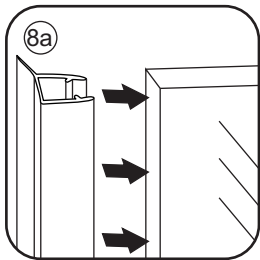

Level

Voorzie alleen de
buitenzijde van de
cabine van siliconenkit.

Opening links

01 X1	02 X2	03 X1	04 X1	05 X1	06 X5	07 X2
08 X2	09 X1	10 X1	11 X1	12 X1	13 X1	14 X1
15 X1	16 X1	17 X1	X19	X9		

880-900(900mm)
980-1000(1000mm)
1080-1100(1100mm)
1180-1200(1200mm)
1280-1300(1300mm)
1380-1400(1400mm)

Attentie: Verwijder de hoekprotectie pas als de wand in de rails geplaatst wordt.

X4 4x16
X1 4x14

 X1
 $\Phi 6\text{mm}$
 X1
 4x25
  X1
 $\Phi 6 \times 30$

 X1
 $\Phi 6\text{mm}$
 X1
 4x25
  X1
 $\Phi 6 \times 30$

Level

Level

**Voorzie alleen de
buitenzijde van de
cabine van siliconenkit.**