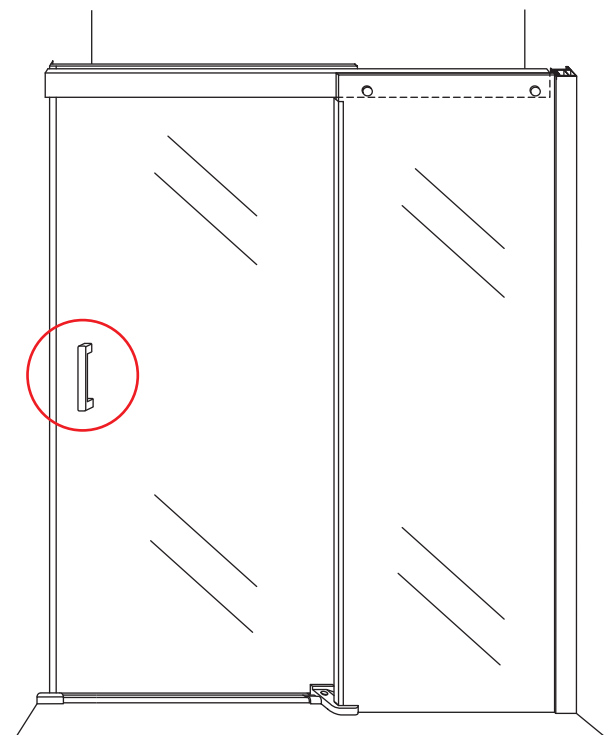

Level

Voorzie alleen de
buitenzijde van de
cabine van siliconenkit.

Opening links

01 X1	02 X2	03 X1	04 X1	05 X1	06 X5	07 X2
08 X2	09 X1	10 X1	11 X1	12 X1	13 X1	14 X1
15 X1	16 X1	17 X1	X19	X9		

880-900(900mm)
980-1000(1000mm)
1080-1100(1100mm)
1180-1200(1200mm)
1280-1300(1300mm)
1380-1400(1400mm)

Attentie: Verwijder de hoekprotectie pas als de wand in de rails geplaatst wordt.

X4 4x16
X1 4x14

 X1
 $\Phi 6\text{mm}$
 X1
 4x25
  X1
 $\Phi 6 \times 30$

 X1
 $\Phi 6\text{mm}$
 X1
 4x25
  X1
 $\Phi 6 \times 30$

Level

Level

**Voorzie alleen de
buitenzijde van de
cabine van siliconenkit.**