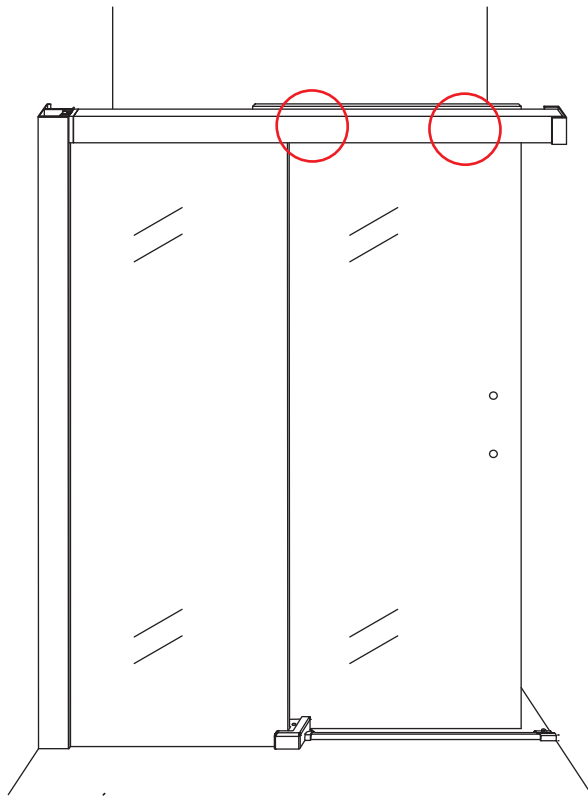

1

Opening rechts

 X1	 X2	 X1	 X1	 X1	 X5	 X2
 X2	 X1	 X1	 X1	 X1	 X1	 X1
 X1	 X1	 X1	 X17	 X7		

3

Attentie: Verwijder de hoekprotectie pas als de wand in de rails geplaatst wordt.

5

7

Level

Level

Voorzie alleen de
buitenzijde van de
cabine van siliconenkit.

Opening links

01 X1	02 X2	03 X1	04 X1	05 X1	06 X5	07 X2
08 X2	09 X1	10 X1	11 X1	12 X1	13 X1	14 X1
15 X1	16 X1	17 X1	X19	X9		

880-900(900mm)
980-1000(1000mm)
1080-1100(1100mm)
1180-1200(1200mm)
1280-1300(1300mm)
1380-1400(1400mm)