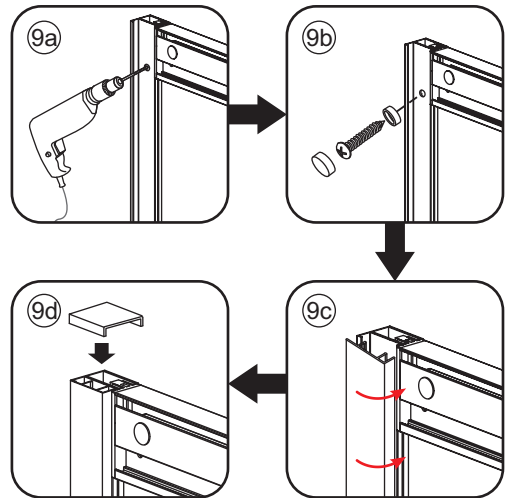

1

Opening rechts

 X1	 X2	 X1	 X1	 X1	 X5	 X2
 X2	 X1	 X1	 X1	 X1	 X1	 X1
 X1	 X1	 X1	 X17	 X7		

3

Attentie: Verwijder de hoekprotectie pas als de wand in de rails geplaatst wordt.

5

7

Level

Level

Voorzie alleen de
buitenzijde van de
cabine van siliconenkit.

Opening links

01 X1	02 X2	03 X1	04 X1	05 X1	06 X5	07 X2
08 X2	09 X1	10 X1	11 X1	12 X1	13 X1	14 X1
15 X1	16 X1	17 X1	X19	X9		

880-900(900mm)
980-1000(1000mm)
1080-1100(1100mm)
1180-1200(1200mm)
1280-1300(1300mm)
1380-1400(1400mm)

Attentie: Verwijder de hoekprotectie pas als de wand in de rails geplaatst wordt.

X4 4x16
X1 4x14

 X1
 $\Phi 6\text{mm}$
 X1
 4x25
  X1
 $\Phi 6 \times 30$

 X1
 $\Phi 6\text{mm}$
 X1
 4x25
  X1
 $\Phi 6 \times 30$

Level

Level

**Voorzie alleen de
buitenzijde van de
cabine van siliconenkit.**