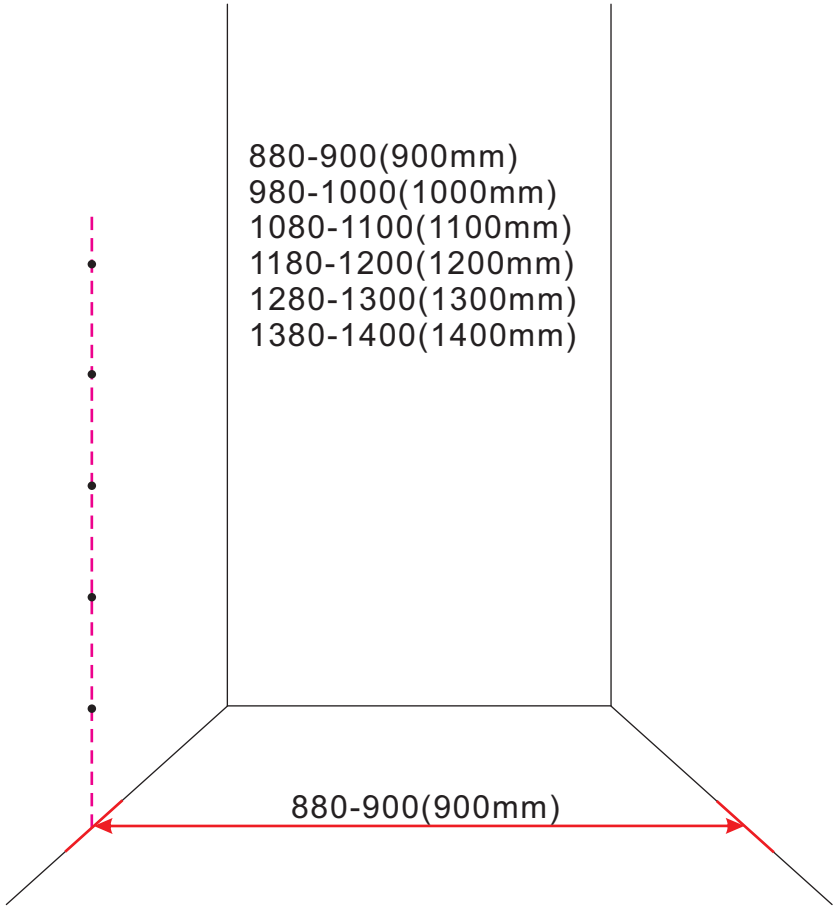

1

Opening rechts

 X1	 X2	 X1	 X1	 X1	 X5	 X2
 X2	 X1	 X1	 X1	 X1	 X1	 X1
 X1	 X1	 X1	 X17	 X7		

3

Attentie: Verwijder de hoekprotectie pas als de wand in de rails geplaatst wordt.

5

7

Level

Level

Voorzie alleen de
buitenzijde van de
cabine van siliconenkit.

Opening links

01 X1	02 X2	03 X1	04 X1	05 X1	06 X5	07 X2
08 X2	09 X1	10 X1	11 X1	12 X1	13 X1	14 X1
15 X1	16 X1	17 X1	X19	X9		

880-900(900mm)
980-1000(1000mm)
1080-1100(1100mm)
1180-1200(1200mm)
1280-1300(1300mm)
1380-1400(1400mm)

Attentie: Verwijder de hoekprotectie pas als de wand in de rails geplaatst wordt.

X4 4x16
X1 4x14

 X1
 $\Phi 6\text{mm}$
 X1
 4x25
  X1
 $\Phi 6 \times 30$

 X1
 $\Phi 6\text{mm}$
 X1
 4x25
  X1
 $\Phi 6 \times 30$