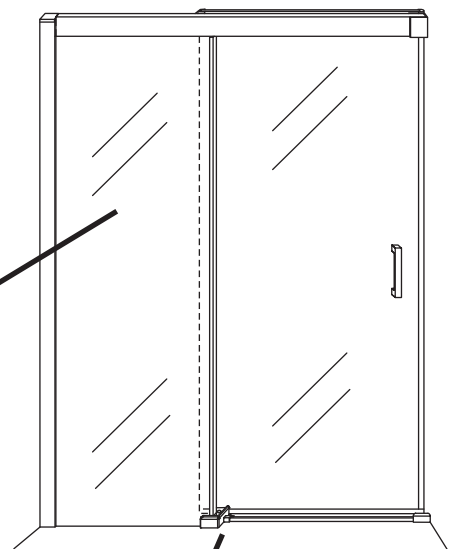

**beide zijden NANO
behandeld**

**NANO garantie: 5 jaar bij normaal gebruik
LET OP: gebruik geen grove scherpe voorwerpen, zoals
schuursponsjes of staalwol om het glas schoon te maken.**