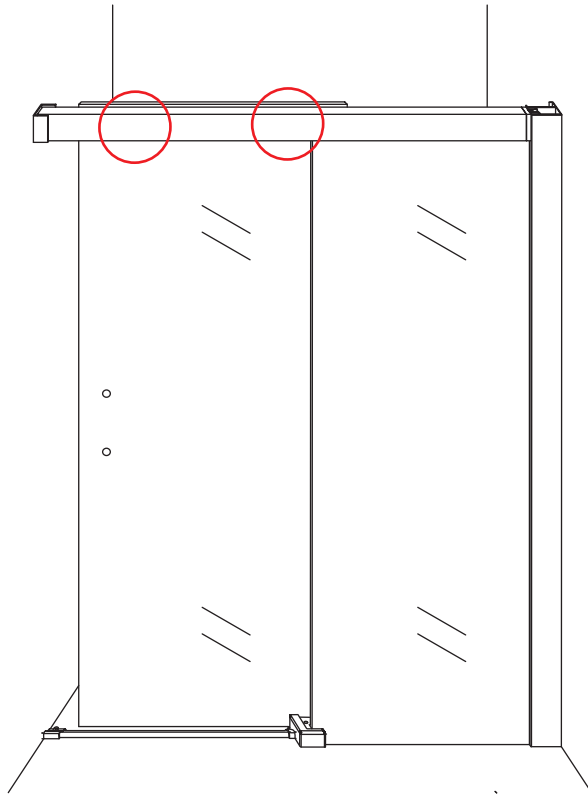

Level

Voorzie alleen de
buitenzijde van de
cabine van siliconenkit.

Opening links

01 X1	02 X2	03 X1	04 X1	05 X1	06 X5	07 X2
08 X2	09 X1	10 X1	11 X1	12 X1	13 X1	14 X1
15 X1	16 X1	17 X1	X19	X9		

880-900(900mm)
980-1000(1000mm)
1080-1100(1100mm)
1180-1200(1200mm)
1280-1300(1300mm)
1380-1400(1400mm)

Attentie: Verwijder de hoekprotectie pas als de wand in de rails geplaatst wordt.

X4 4x16
X1 4x14

 X1
 $\Phi 6\text{mm}$
 X1
 4x25
  X1
 $\Phi 6 \times 30$

 X1
 $\Phi 6\text{mm}$
 X1
 4x25
  X1
 $\Phi 6 \times 30$

Level

Level

**Voorzie alleen de
buitenzijde van de
cabine van siliconenkit.**