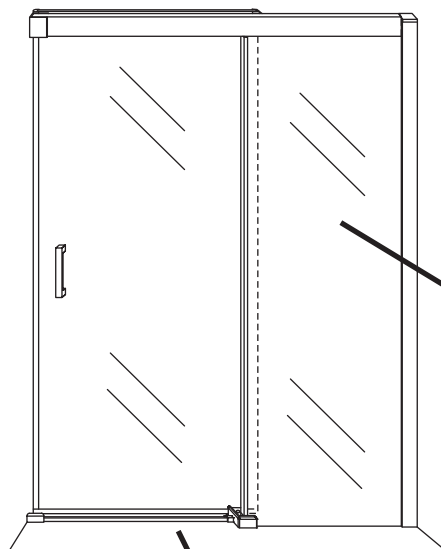

**beide zijden NANO
behandeld**

**NANO garantie: 5 jaar bij normaal gebruik
LET OP: gebruik geen grove scherpe voorwerpen, zoals
schuursponsjes of staalwol om het glas schoon te maken.**