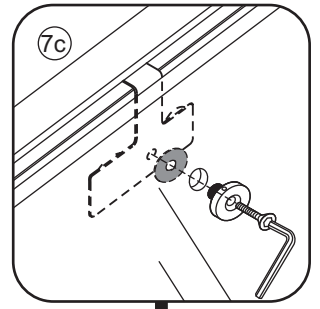

Level

Voorzie alleen de
buitenzijde van de
cabine van siliconenkit.

Opening links

01 X1	02 X2	03 X1	04 X1	05 X1	06 X5	07 X2
08 X2	09 X1	10 X1	11 X1	12 X1	13 X1	14 X1
15 X1	16 X1	17 X1	X19	X9		

880-900(900mm)
980-1000(1000mm)
1080-1100(1100mm)
1180-1200(1200mm)
1280-1300(1300mm)
1380-1400(1400mm)

Attentie: Verwijder de hoekprotectie pas als de wand in de rails geplaatst wordt.

X4 4x16
X1 4x14

 X1
 $\Phi 6\text{mm}$
 X1
 4x25
  X1
 $\Phi 6 \times 30$

 X1
 $\Phi 6\text{mm}$
 X1
 4x25
  X1
 $\Phi 6 \times 30$

Level

Level

**Voorzie alleen de
buitenzijde van de
cabine van siliconenkit.**