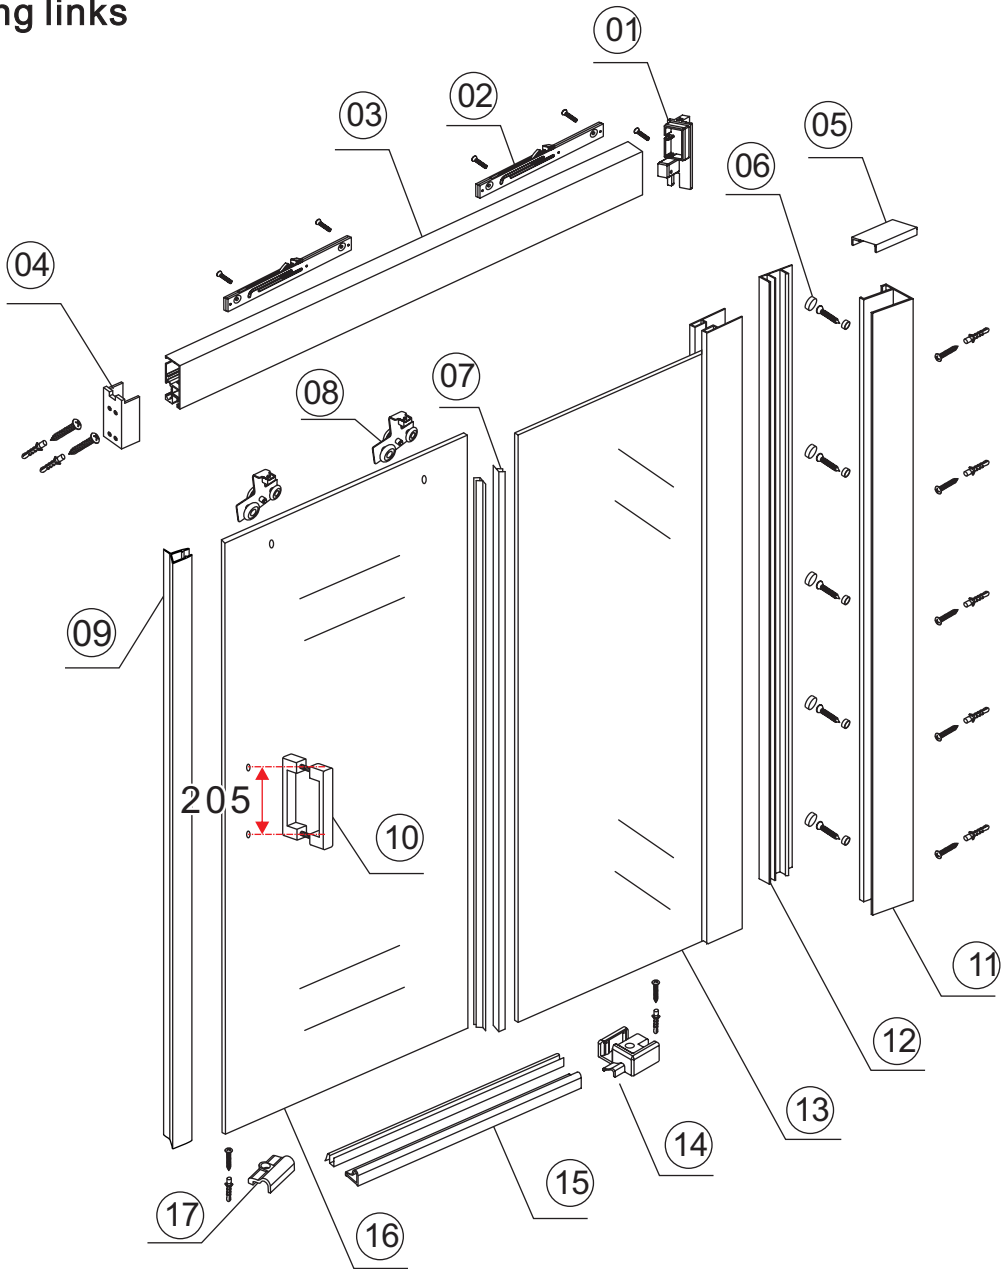

1

Opening rechts

 X1	 X2	 X1	 X1	 X1	 X5	 X2
 X2	 X1	 X1	 X1	 X1	 X1	 X1
 X1	 X1	 X1	 X17	 X7		

3

Attentie: Verwijder de hoekprotectie pas als de wand in de rails geplaatst wordt.

5

7

Level

Level

Voorzie alleen de
buitenzijde van de
cabine van siliconenkit.

Opening links

01 X1	02 X2	03 X1	04 X1	05 X1	06 X5	07 X2
08 X2	09 X1	10 X1	11 X1	12 X1	13 X1	14 X1
15 X1	16 X1	17 X1	X19	X9		

880-900(900mm)
980-1000(1000mm)
1080-1100(1100mm)
1180-1200(1200mm)
1280-1300(1300mm)
1380-1400(1400mm)

Attentie: Verwijder de hoekprotectie pas als de wand in de rails geplaatst wordt.

X4 4x16
X1 4x14

 X1
 $\Phi 6\text{mm}$
 X1
 4x25
  X1
 $\Phi 6 \times 30$

 X1
 $\Phi 6\text{mm}$
 X1
 4x25
  X1
 $\Phi 6 \times 30$

Level

Level

**Voorzie alleen de
buitenzijde van de
cabine van siliconenkit.**