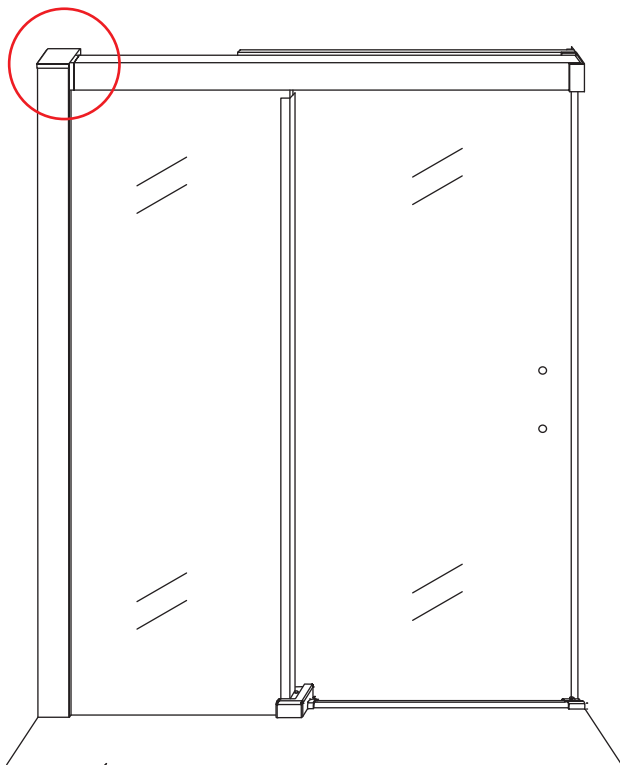

1

Opening rechts

 X1	 X2	 X1	 X1	 X1	 X5	 X2
 X2	 X1	 X1	 X1	 X1	 X1	 X1
 X1	 X1	 X1	 X17	 X7		

3

Attentie: Verwijder de hoekprotectie pas als de wand in de rails geplaatst wordt.

5

7

Level

Level

Voorzie alleen de
buitenzijde van de
cabine van siliconenkit.

Opening links

01 X1	02 X2	03 X1	04 X1	05 X1	06 X5	07 X2
08 X2	09 X1	10 X1	11 X1	12 X1	13 X1	14 X1
15 X1	16 X1	17 X1	X19	X9		

880-900(900mm)
980-1000(1000mm)
1080-1100(1100mm)
1180-1200(1200mm)
1280-1300(1300mm)
1380-1400(1400mm)