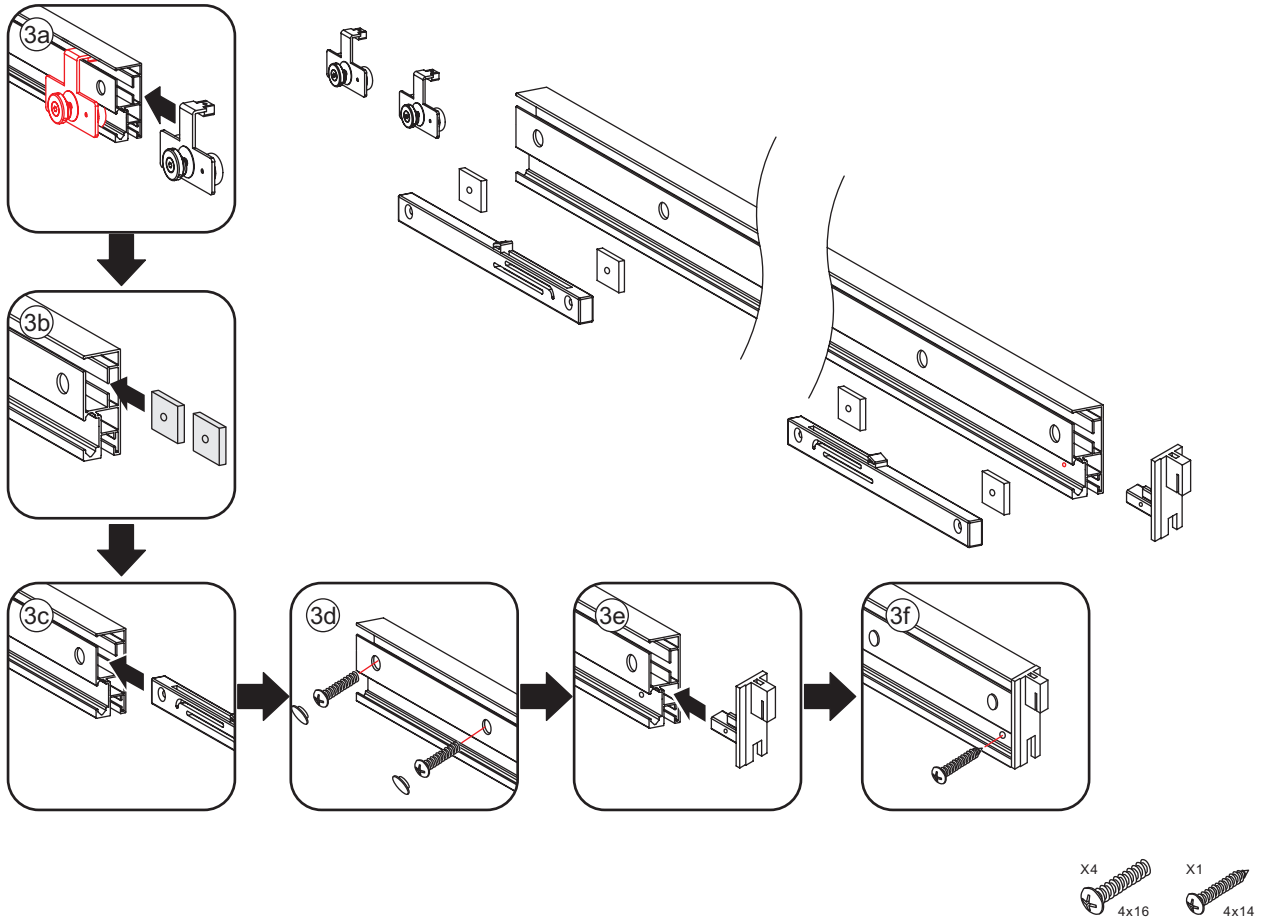

1

Opening rechts

 X1	 X2	 X1	 X1	 X1	 X5	 X2
 X2	 X1	 X1	 X1	 X1	 X1	 X1
 X1	 X1	 X1	 X17	 X7		

3

Attentie: Verwijder de hoekprotectie pas als de wand in de rails geplaatst wordt.

5

7

Level

Level

Voorzie alleen de
buitenzijde van de
cabine van siliconenkit.

Opening links

01 X1	02 X2	03 X1	04 X1	05 X1	06 X5	07 X2
08 X2	09 X1	10 X1	11 X1	12 X1	13 X1	14 X1
15 X1	16 X1	17 X1	X19	X9		

880-900(900mm)
980-1000(1000mm)
1080-1100(1100mm)
1180-1200(1200mm)
1280-1300(1300mm)
1380-1400(1400mm)

Attentie: Verwijder de hoekprotectie pas als de wand in de rails geplaatst wordt.

X4 4x16
X1 4x14

 X1
 $\Phi 6\text{mm}$
 X1
 4x25
  X1
 $\Phi 6 \times 30$

 X1
 $\Phi 6\text{mm}$
 X1
 4x25
  X1
 $\Phi 6 \times 30$

Level

Level

**Voorzie alleen de
buitenzijde van de
cabine van siliconenkit.**