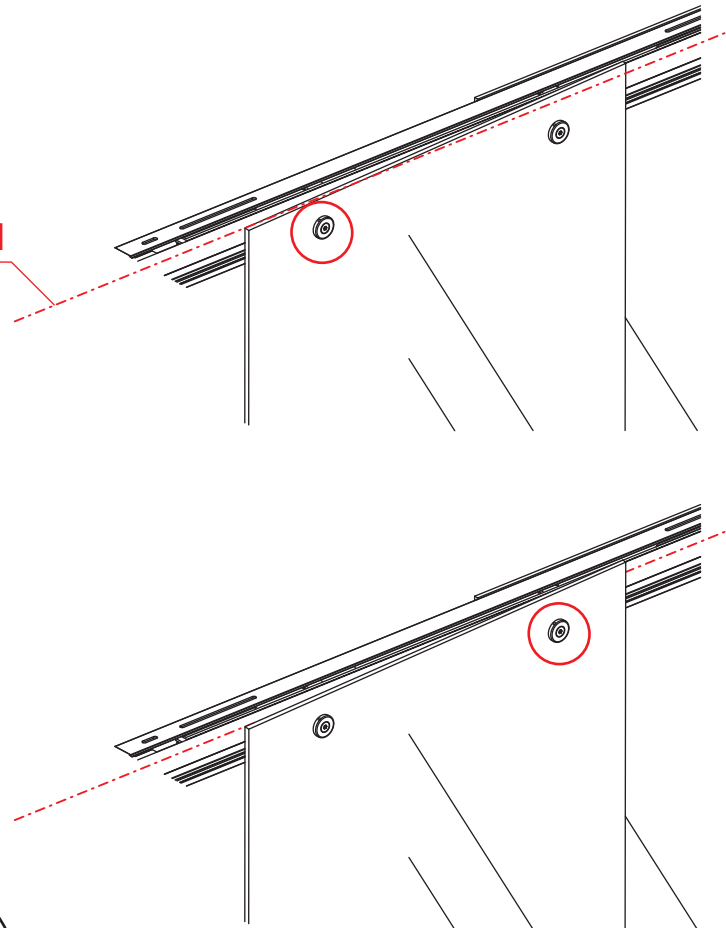

1

Opening rechts

 X1	 X2	 X1	 X1	 X1	 X5	 X2
 X2	 X1	 X1	 X1	 X1	 X1	 X1
 X1	 X1	 X1	 X17	 X7		

3

Attentie: Verwijder de hoekprotectie pas als de wand in de rails geplaatst wordt.

5

7

Level

Level

Voorzie alleen de
buitenzijde van de
cabine van siliconenkit.

Opening links

01 X1	02 X2	03 X1	04 X1	05 X1	06 X5	07 X2
08 X2	09 X1	10 X1	11 X1	12 X1	13 X1	14 X1
15 X1	16 X1	17 X1	X19	X9		

880-900(900mm)
980-1000(1000mm)
1080-1100(1100mm)
1180-1200(1200mm)
1280-1300(1300mm)
1380-1400(1400mm)

Attentie: Verwijder de hoekprotectie pas als de wand in de rails geplaatst wordt.

X4 4x16
X1 4x14

 X1
 $\Phi 6\text{mm}$
 X1
 4x25
  X1
 $\Phi 6 \times 30$

 X1
 $\Phi 6\text{mm}$
 X1
 4x25
  X1
 $\Phi 6 \times 30$

Level

Level

**Voorzie alleen de
buitenzijde van de
cabine van siliconenkit.**