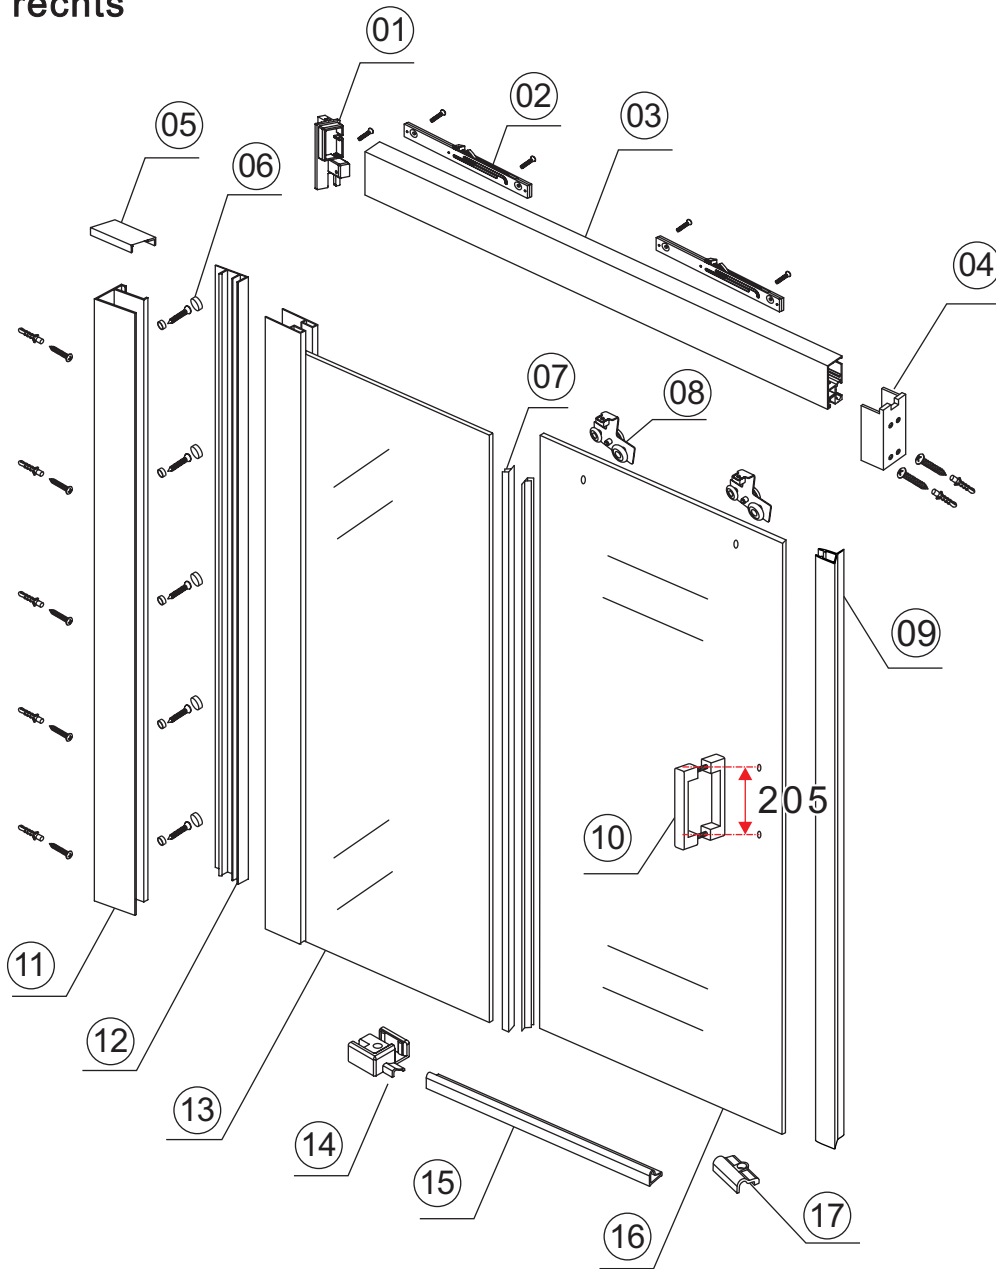

1

Opening rechts

 X1	 X2	 X1	 X1	 X1	 X5	 X2
 X2	 X1	 X1	 X1	 X1	 X1	 X1
 X1	 X1	 X1	 X17	 X7		

3

Attentie: Verwijder de hoekprotectie pas als de wand in de rails geplaatst wordt.

5

7

Level

Level

Voorzie alleen de
buitenzijde van de
cabine van siliconenkit.

Opening links

01 X1	02 X2	03 X1	04 X1	05 X1	06 X5	07 X2
08 X2	09 X1	10 X1	11 X1	12 X1	13 X1	14 X1
15 X1	16 X1	17 X1	X19	X9		

880-900(900mm)
980-1000(1000mm)
1080-1100(1100mm)
1180-1200(1200mm)
1280-1300(1300mm)
1380-1400(1400mm)