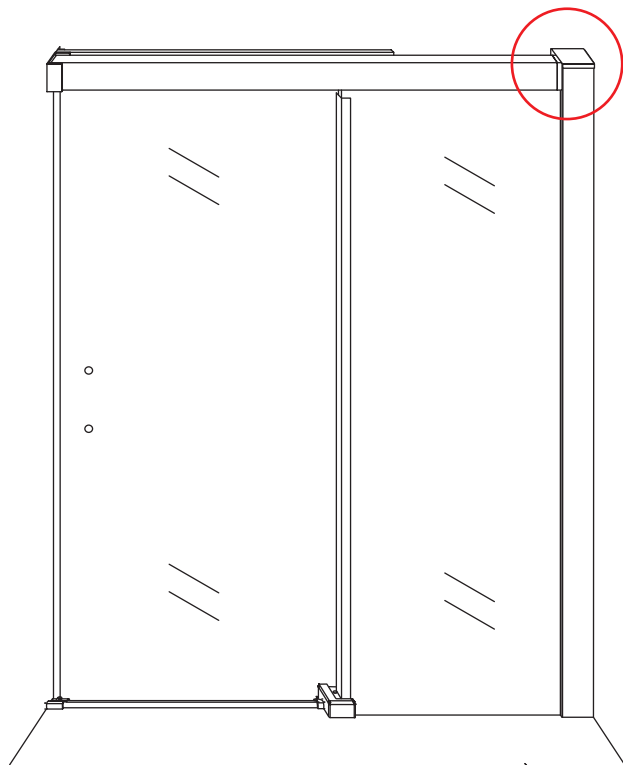

Level

Voorzie alleen de
buitenzijde van de
cabine van siliconenkit.

Opening links

01 X1	02 X2	03 X1	04 X1	05 X1	06 X5	07 X2
08 X2	09 X1	10 X1	11 X1	12 X1	13 X1	14 X1
15 X1	16 X1	17 X1	X19	X9		

880-900(900mm)
980-1000(1000mm)
1080-1100(1100mm)
1180-1200(1200mm)
1280-1300(1300mm)
1380-1400(1400mm)

Attentie: Verwijder de hoekprotectie pas als de wand in de rails geplaatst wordt.

X4 4x16
X1 4x14

 X1
 $\Phi 6\text{mm}$
 X1
 4x25
  X1
 $\Phi 6 \times 30$

 X1
 $\Phi 6\text{mm}$
 X1
 4x25
  X1
 $\Phi 6 \times 30$

Level

Level

**Voorzie alleen de
buitenzijde van de
cabine van siliconenkit.**