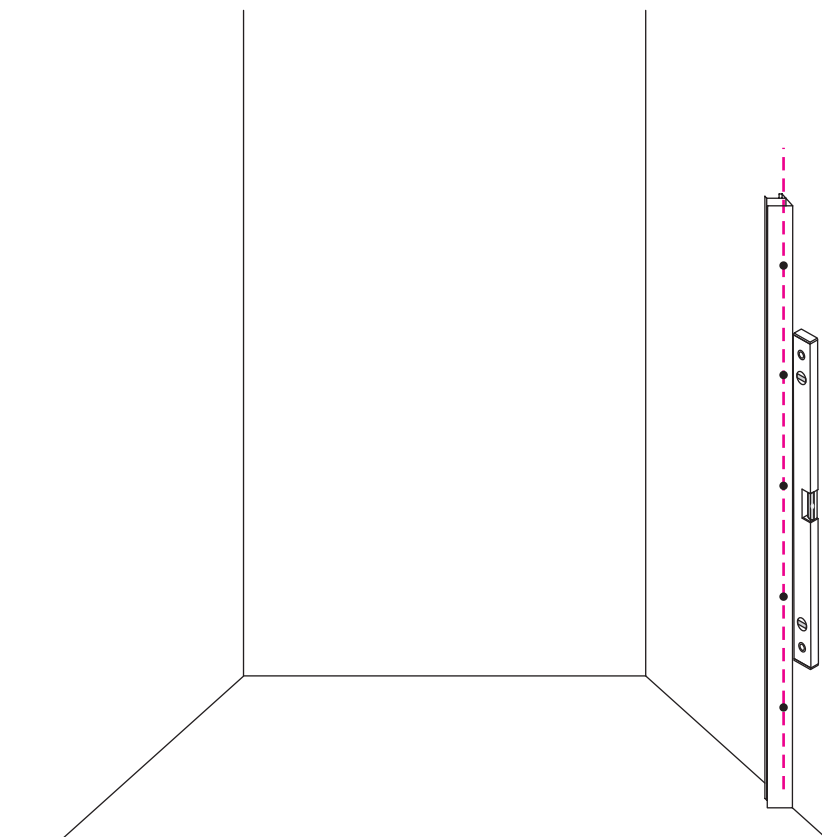

1

Opening rechts

 X1	 X2	 X1	 X1	 X1	 X5	 X2
 X2	 X1	 X1	 X1	 X1	 X1	 X1
 X1	 X1	 X1	 X17	 X7		

3

Attentie: Verwijder de hoekprotectie pas als de wand in de rails geplaatst wordt.

5

7

Level

Level

Voorzie alleen de
buitenzijde van de
cabine van siliconenkit.

Opening links

01 X1	02 X2	03 X1	04 X1	05 X1	06 X5	07 X2
08 X2	09 X1	10 X1	11 X1	12 X1	13 X1	14 X1
15 X1	16 X1	17 X1	X19	X9		

880-900(900mm)
980-1000(1000mm)
1080-1100(1100mm)
1180-1200(1200mm)
1280-1300(1300mm)
1380-1400(1400mm)

Attentie: Verwijder de hoekprotectie pas als de wand in de rails geplaatst wordt.

X4 4x16
X1 4x14

 X1
 $\Phi 6\text{mm}$
 X1
 4x25
  X1
 $\Phi 6 \times 30$

 X1
 $\Phi 6\text{mm}$
 X1
 4x25
  X1
 $\Phi 6 \times 30$

Level

Level

**Voorzie alleen de
buitenzijde van de
cabine van siliconenkit.**