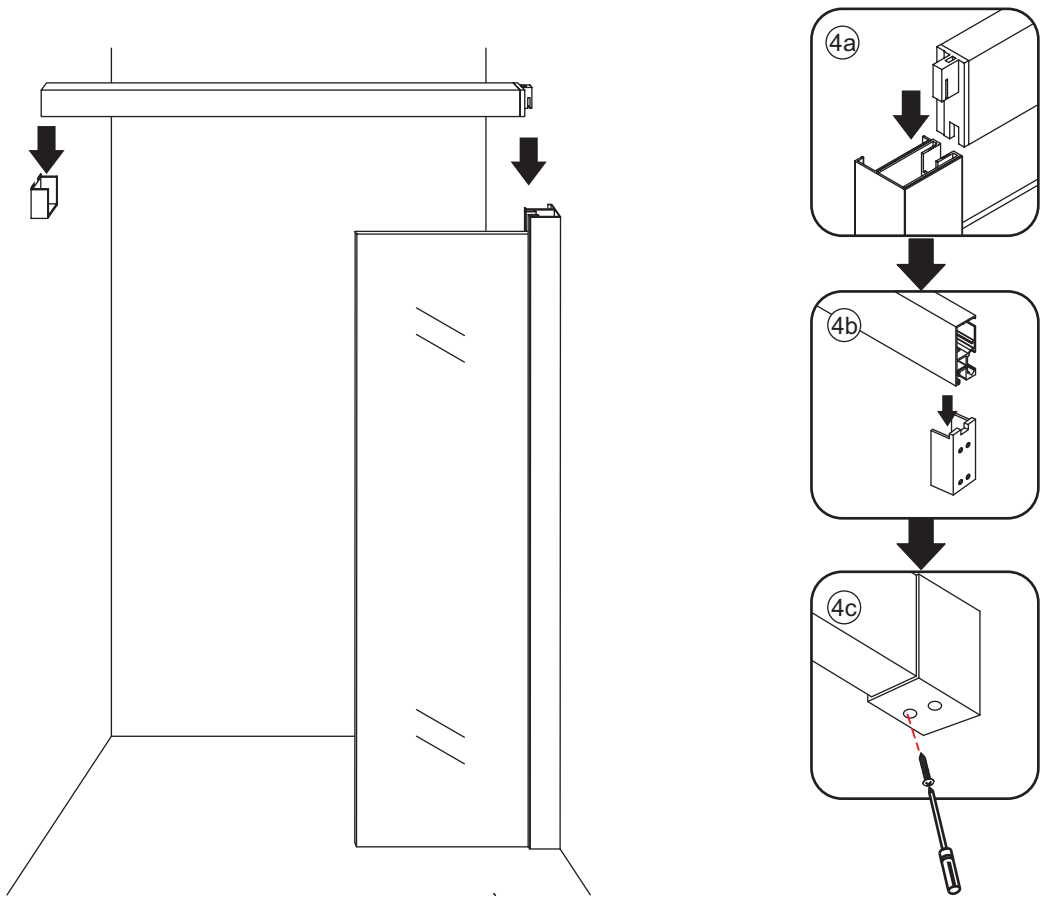

1

Opening rechts

 X1	 X2	 X1	 X1	 X1	 X5	 X2
 X2	 X1	 X1	 X1	 X1	 X1	 X1
 X1	 X1	 X1	 X17	 X7		

3

Attentie: Verwijder de hoekprotectie pas als de wand in de rails geplaatst wordt.

5

7

Level

Level

Voorzie alleen de
buitenzijde van de
cabine van siliconenkit.

Opening links

01 X1	02 X2	03 X1	04 X1	05 X1	06 X5	07 X2
08 X2	09 X1	10 X1	11 X1	12 X1	13 X1	14 X1
15 X1	16 X1	17 X1	X19	X9		

880-900(900mm)
980-1000(1000mm)
1080-1100(1100mm)
1180-1200(1200mm)
1280-1300(1300mm)
1380-1400(1400mm)

Attentie: Verwijder de hoekprotectie pas als de wand in de rails geplaatst wordt.

X4 4x16
X1 4x14

 X1
 $\Phi 6\text{mm}$
 X1
 4x25
  X1
 $\Phi 6 \times 30$

 X1
 $\Phi 6\text{mm}$
 X1
 4x25
  X1
 $\Phi 6 \times 30$

Level

Level

**Voorzie alleen de
buitenzijde van de
cabine van siliconenkit.**