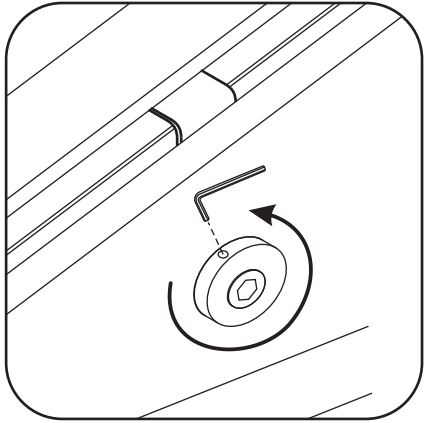

1

Opening rechts

 X1	 X2	 X1	 X1	 X1	 X5	 X2
 X2	 X1	 X1	 X1	 X1	 X1	 X1
 X1	 X1	 X1	 X17	 X7		

3

Attentie: Verwijder de hoekprotectie pas als de wand in de rails geplaatst wordt.

5

7

Level

Level

Voorzie alleen de
buitenzijde van de
cabine van siliconenkit.

Opening links

01 X1	02 X2	03 X1	04 X1	05 X1	06 X5	07 X2
08 X2	09 X1	10 X1	11 X1	12 X1	13 X1	14 X1
15 X1	16 X1	17 X1	X19	X9		

880-900(900mm)
980-1000(1000mm)
1080-1100(1100mm)
1180-1200(1200mm)
1280-1300(1300mm)
1380-1400(1400mm)