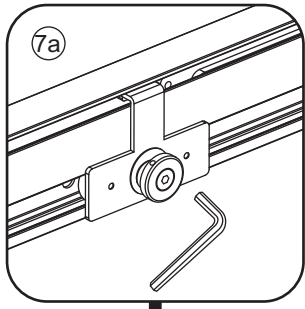

Level

Voorzie alleen de
buitenzijde van de
cabine van siliconenkit.

Opening links

01 X1	02 X2	03 X1	04 X1	05 X1	06 X5	07 X2
08 X2	09 X1	10 X1	11 X1	12 X1	13 X1	14 X1
15 X1	16 X1	17 X1	X19	X9		

880-900(900mm)
980-1000(1000mm)
1080-1100(1100mm)
1180-1200(1200mm)
1280-1300(1300mm)
1380-1400(1400mm)

Attentie: Verwijder de hoekprotectie pas als de wand in de rails geplaatst wordt.

X4 4x16
X1 4x14

 X1
 $\Phi 6\text{mm}$
 X1
 4x25
  X1
 $\Phi 6 \times 30$

 X1
 $\Phi 6\text{mm}$
 X1
 4x25
  X1
 $\Phi 6 \times 30$

Level

Level

**Voorzie alleen de
buitenzijde van de
cabine van siliconenkit.**