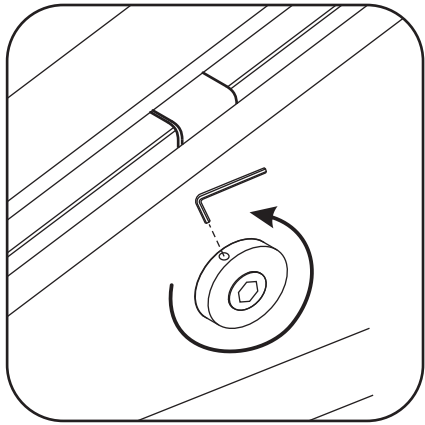

Level

Voorzie alleen de
buitenzijde van de
cabine van siliconenkit.

Opening links

01 X1	02 X2	03 X1	04 X1	05 X1	06 X5	07 X2
08 X2	09 X1	10 X1	11 X1	12 X1	13 X1	14 X1
15 X1	16 X1	17 X1	X19	X9		

880-900(900mm)
980-1000(1000mm)
1080-1100(1100mm)
1180-1200(1200mm)
1280-1300(1300mm)
1380-1400(1400mm)

Attentie: Verwijder de hoekprotectie pas als de wand in de rails geplaatst wordt.

X4 4x16
X1 4x14

 X1
 $\Phi 6\text{mm}$
 X1
 4x25
  X1
 $\Phi 6 \times 30$

 X1
 $\Phi 6\text{mm}$
 X1
 4x25
  X1
 $\Phi 6 \times 30$

Level

Level

**Voorzie alleen de
buitenzijde van de
cabine van siliconenkit.**