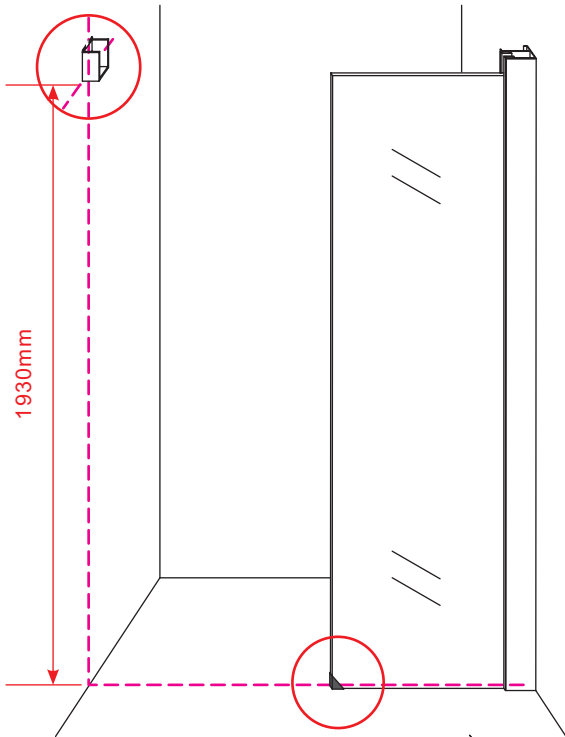

1

Opening rechts

 X1	 X2	 X1	 X1	 X1	 X5	 X2
 X2	 X1	 X1	 X1	 X1	 X1	 X1
 X1	 X1	 X1	 X17	 X7		

3

Attentie: Verwijder de hoekprotectie pas als de wand in de rails geplaatst wordt.

5

7

Level

Level

Voorzie alleen de
buitenzijde van de
cabine van siliconenkit.

Opening links

01 X1	02 X2	03 X1	04 X1	05 X1	06 X5	07 X2
08 X2	09 X1	10 X1	11 X1	12 X1	13 X1	14 X1
15 X1	16 X1	17 X1	X19	X9		

880-900(900mm)
980-1000(1000mm)
1080-1100(1100mm)
1180-1200(1200mm)
1280-1300(1300mm)
1380-1400(1400mm)

Attentie: Verwijder de hoekprotectie pas als de wand in de rails geplaatst wordt.

X4 4x16
X1 4x14

 X1
 $\Phi 6\text{mm}$
 X1
 4x25
  X1
 $\Phi 6 \times 30$

 X1
 $\Phi 6\text{mm}$
 X1
 4x25
  X1
 $\Phi 6 \times 30$