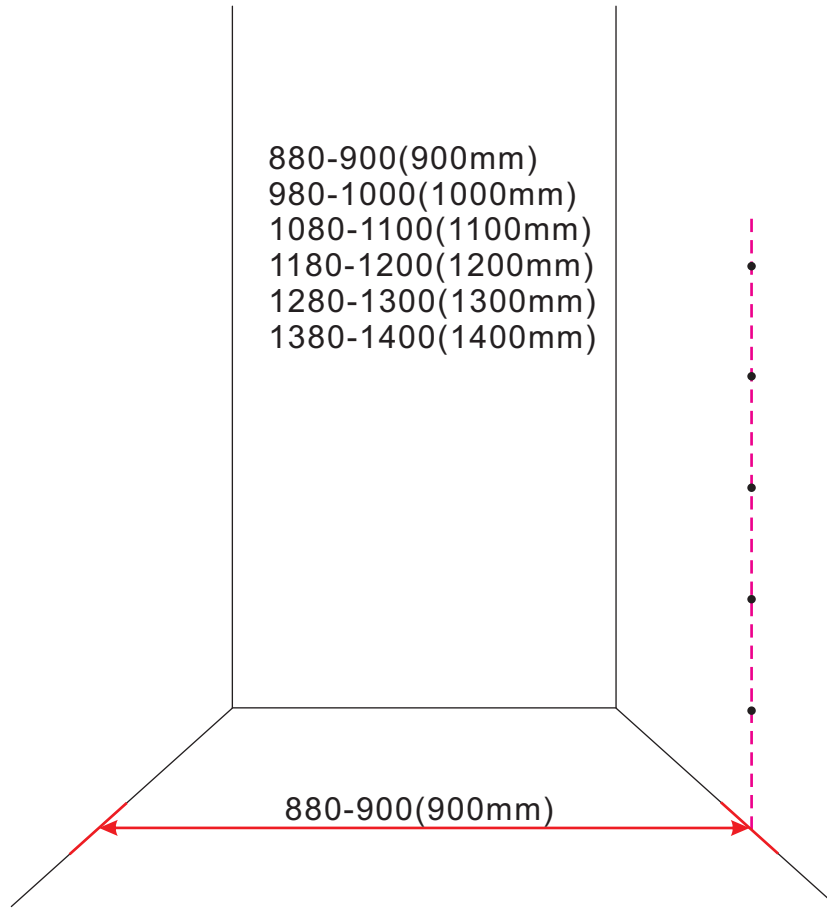

Level

Voorzie alleen de
buitenzijde van de
cabine van siliconenkit.

Opening links

01 X1	02 X2	03 X1	04 X1	05 X1	06 X5	07 X2
08 X2	09 X1	10 X1	11 X1	12 X1	13 X1	14 X1
15 X1	16 X1	17 X1	X19	X9		

880-900(900mm)
980-1000(1000mm)
1080-1100(1100mm)
1180-1200(1200mm)
1280-1300(1300mm)
1380-1400(1400mm)

Attentie: Verwijder de hoekprotectie pas als de wand in de rails geplaatst wordt.

X4 4x16
X1 4x14

 X1
 $\Phi 6\text{mm}$
 X1
 4x25
  X1
 $\Phi 6 \times 30$

 X1
 $\Phi 6\text{mm}$
 X1
 4x25
  X1
 $\Phi 6 \times 30$