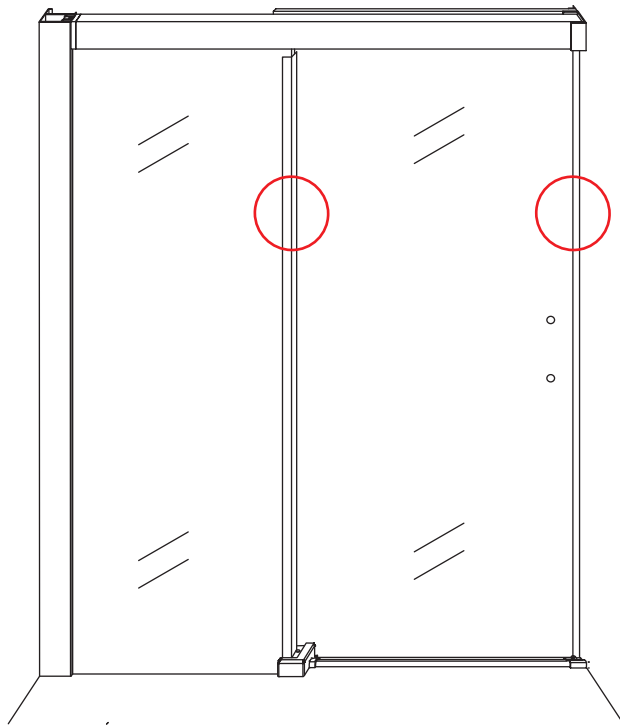

1

Opening rechts

 X1	 X2	 X1	 X1	 X1	 X5	 X2
 X2	 X1	 X1	 X1	 X1	 X1	 X1
 X1	 X1	 X1	 X17	 X7		

3

Attentie: Verwijder de hoekprotectie pas als de wand in de rails geplaatst wordt.

5

7

Level

Level

Voorzie alleen de
buitenzijde van de
cabine van siliconenkit.

Opening links

01 X1	02 X2	03 X1	04 X1	05 X1	06 X5	07 X2
08 X2	09 X1	10 X1	11 X1	12 X1	13 X1	14 X1
15 X1	16 X1	17 X1	X19	X9		

880-900(900mm)
980-1000(1000mm)
1080-1100(1100mm)
1180-1200(1200mm)
1280-1300(1300mm)
1380-1400(1400mm)