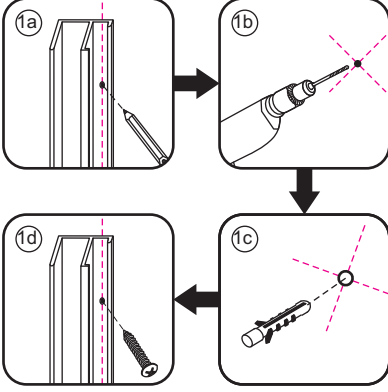

1

Opening rechts

 X1	 X2	 X1	 X1	 X1	 X5	 X2
 X2	 X1	 X1	 X1	 X1	 X1	 X1
 X1	 X1	 X1	 X17	 X7		

3

Attentie: Verwijder de hoekprotectie pas als de wand in de rails geplaatst wordt.

5

7

Level

Level

Voorzie alleen de
buitenzijde van de
cabine van siliconenkit.

Opening links

01 X1	02 X2	03 X1	04 X1	05 X1	06 X5	07 X2
08 X2	09 X1	10 X1	11 X1	12 X1	13 X1	14 X1
15 X1	16 X1	17 X1	X19	X9		

880-900(900mm)
980-1000(1000mm)
1080-1100(1100mm)
1180-1200(1200mm)
1280-1300(1300mm)
1380-1400(1400mm)

Attentie: Verwijder de hoekprotectie pas als de wand in de rails geplaatst wordt.

X4 4x16
X1 4x14

 X1
 $\Phi 6\text{mm}$
 X1
 4x25
  X1
 $\Phi 6 \times 30$

 X1
 $\Phi 6\text{mm}$
 X1
 4x25
  X1
 $\Phi 6 \times 30$