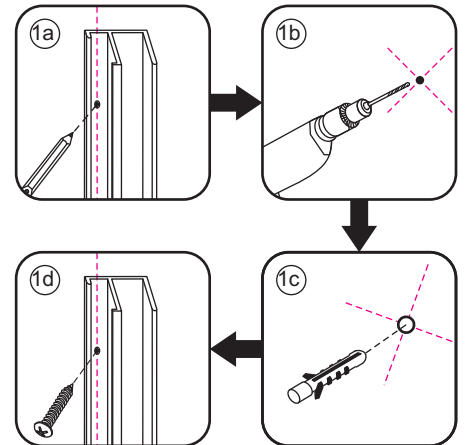

1

Opening rechts

 X1	 X2	 X1	 X1	 X1	 X5	 X2
 X2	 X1	 X1	 X1	 X1	 X1	 X1
 X1	 X1	 X1	 X17	 X7		

3

Attentie: Verwijder de hoekprotectie pas als de wand in de rails geplaatst wordt.

5

7

Level

Level

Voorzie alleen de
buitenzijde van de
cabine van siliconenkit.

Opening links

01 X1	02 X2	03 X1	04 X1	05 X1	06 X5	07 X2
08 X2	09 X1	10 X1	11 X1	12 X1	13 X1	14 X1
15 X1	16 X1	17 X1	X19	X9		

880-900(900mm)
980-1000(1000mm)
1080-1100(1100mm)
1180-1200(1200mm)
1280-1300(1300mm)
1380-1400(1400mm)

Attentie: Verwijder de hoekprotectie pas als de wand in de rails geplaatst wordt.

X4 4x16
X1 4x14

 X1
 $\Phi 6\text{mm}$
 X1
 4x25
  X1
 $\Phi 6 \times 30$

 X1
 $\Phi 6\text{mm}$
 X1
 4x25
  X1
 $\Phi 6 \times 30$

Level

Level

**Voorzie alleen de
buitenzijde van de
cabine van siliconenkit.**