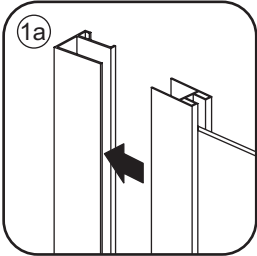

1

Opening rechts

 X1	 X2	 X1	 X1	 X1	 X5	 X2
 X2	 X1	 X1	 X1	 X1	 X1	 X1
 X1	 X1	 X1	 X17	 X7		

3

Attentie: Verwijder de hoekprotectie pas als de wand in de rails geplaatst wordt.

5

7

Level

Level

Voorzie alleen de
buitenzijde van de
cabine van siliconenkit.

Opening links

01 X1	02 X2	03 X1	04 X1	05 X1	06 X5	07 X2
08 X2	09 X1	10 X1	11 X1	12 X1	13 X1	14 X1
15 X1	16 X1	17 X1	X19	X9		

880-900(900mm)
980-1000(1000mm)
1080-1100(1100mm)
1180-1200(1200mm)
1280-1300(1300mm)
1380-1400(1400mm)

Attentie: Verwijder de hoekprotectie pas als de wand in de rails geplaatst wordt.

X4 4x16
X1 4x14

 X1
 $\Phi 6\text{mm}$
 X1
 4x25
  X1
 $\Phi 6 \times 30$

 X1
 $\Phi 6\text{mm}$
 X1
 4x25
  X1
 $\Phi 6 \times 30$