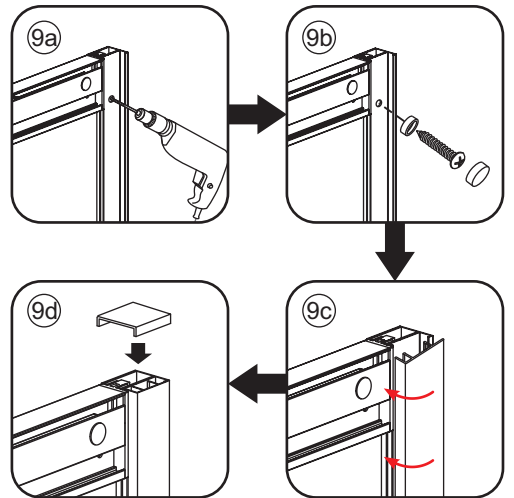

1

Opening rechts

 X1	 X2	 X1	 X1	 X1	 X5	 X2
 X2	 X1	 X1	 X1	 X1	 X1	 X1
 X1	 X1	 X1	 X17	 X7		

3

Attentie: Verwijder de hoekprotectie pas als de wand in de rails geplaatst wordt.

5

7

Level

Level

Voorzie alleen de
buitenzijde van de
cabine van siliconenkit.

Opening links

01 X1	02 X2	03 X1	04 X1	05 X1	06 X5	07 X2
08 X2	09 X1	10 X1	11 X1	12 X1	13 X1	14 X1
15 X1	16 X1	17 X1	X19	X9		

880-900(900mm)
980-1000(1000mm)
1080-1100(1100mm)
1180-1200(1200mm)
1280-1300(1300mm)
1380-1400(1400mm)

Attentie: Verwijder de hoekprotectie pas als de wand in de rails geplaatst wordt.

X4 4x16
X1 4x14

 X1
 $\Phi 6\text{mm}$
 X1
 4x25
  X1
 $\Phi 6 \times 30$

 X1
 $\Phi 6\text{mm}$
 X1
 4x25
  X1
 $\Phi 6 \times 30$