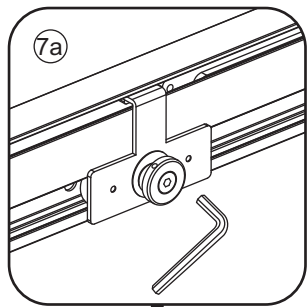

1

Opening rechts

 X1	 X2	 X1	 X1	 X1	 X5	 X2
 X2	 X1	 X1	 X1	 X1	 X1	 X1
 X1	 X1	 X1	 X17	 X7		

3

Attentie: Verwijder de hoekprotectie pas als de wand in de rails geplaatst wordt.

5

7

Level

Level

Voorzie alleen de
buitenzijde van de
cabine van siliconenkit.

Opening links

01 X1	02 X2	03 X1	04 X1	05 X1	06 X5	07 X2
08 X2	09 X1	10 X1	11 X1	12 X1	13 X1	14 X1
15 X1	16 X1	17 X1	X19	X9		

880-900(900mm)
980-1000(1000mm)
1080-1100(1100mm)
1180-1200(1200mm)
1280-1300(1300mm)
1380-1400(1400mm)

Attentie: Verwijder de hoekprotectie pas als de wand in de rails geplaatst wordt.

X4 4x16
X1 4x14

 X1
 $\Phi 6\text{mm}$
 X1
 4x25
  X1
 $\Phi 6 \times 30$

 X1
 $\Phi 6\text{mm}$
 X1
 4x25
  X1
 $\Phi 6 \times 30$