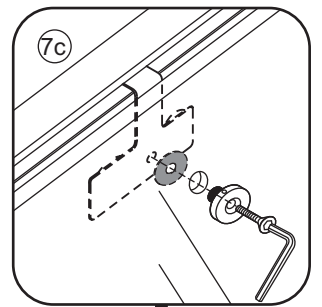

1

Opening rechts

 X1	 X2	 X1	 X1	 X1	 X5	 X2
 X2	 X1	 X1	 X1	 X1	 X1	 X1
 X1	 X1	 X1	 X17	 X7		

3

Attentie: Verwijder de hoekprotectie pas als de wand in de rails geplaatst wordt.

5

7

Level

Level

Voorzie alleen de
buitenzijde van de
cabine van siliconenkit.

Opening links

01 X1	02 X2	03 X1	04 X1	05 X1	06 X5	07 X2
08 X2	09 X1	10 X1	11 X1	12 X1	13 X1	14 X1
15 X1	16 X1	17 X1	X19	X9		

880-900(900mm)
980-1000(1000mm)
1080-1100(1100mm)
1180-1200(1200mm)
1280-1300(1300mm)
1380-1400(1400mm)

Attentie: Verwijder de hoekprotectie pas als de wand in de rails geplaatst wordt.

X4 4x16
X1 4x14

 X1
 $\Phi 6\text{mm}$
 X1
 4x25
  X1
 $\Phi 6 \times 30$

 X1
 $\Phi 6\text{mm}$
 X1
 4x25
  X1
 $\Phi 6 \times 30$