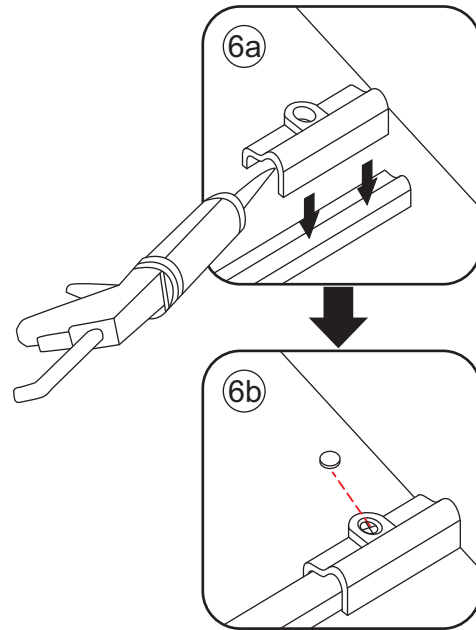

1

Opening rechts

 X1	 X2	 X1	 X1	 X1	 X5	 X2
 X2	 X1	 X1	 X1	 X1	 X1	 X1
 X1	 X1	 X1	 X17	 X7		

3

Attentie: Verwijder de hoekprotectie pas als de wand in de rails geplaatst wordt.

5

7

Level

Level

Voorzie alleen de
buitenzijde van de
cabine van siliconenkit.

Opening links

01 X1	02 X2	03 X1	04 X1	05 X1	06 X5	07 X2
08 X2	09 X1	10 X1	11 X1	12 X1	13 X1	14 X1
15 X1	16 X1	17 X1	X19	X9		

880-900(900mm)
980-1000(1000mm)
1080-1100(1100mm)
1180-1200(1200mm)
1280-1300(1300mm)
1380-1400(1400mm)

Attentie: Verwijder de hoekprotectie pas als de wand in de rails geplaatst wordt.

X4 4x16
X1 4x14

 X1
 $\Phi 6\text{mm}$
 X1
 4x25
  X1
 $\Phi 6 \times 30$

 X1
 $\Phi 6\text{mm}$
 X1
 4x25
  X1
 $\Phi 6 \times 30$