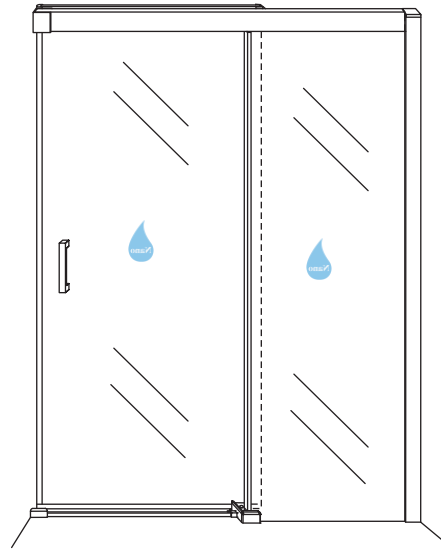

beide zijden NANO behandeld