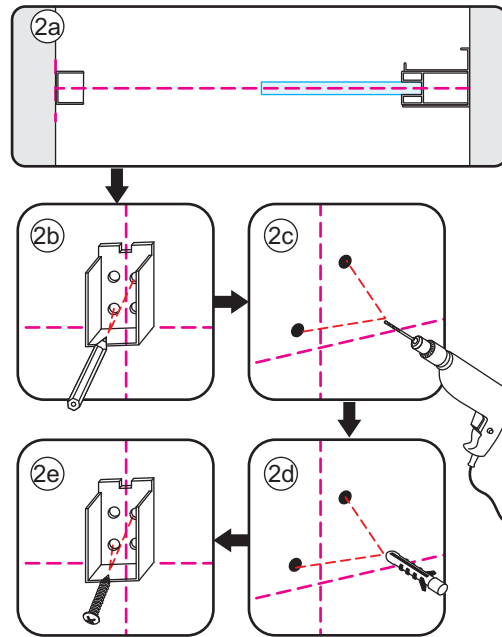

1

Opening rechts

 X1	 X2	 X1	 X1	 X1	 X5	 X2
 X2	 X1	 X1	 X1	 X1	 X1	 X1
 X1	 X1	 X1	 X17	 X7		

3

Attentie: Verwijder de hoekprotectie pas als de wand in de rails geplaatst wordt.

5

7

Level

Level

Voorzie alleen de
buitenzijde van de
cabine van siliconenkit.

Opening links

01 X1	02 X2	03 X1	04 X1	05 X1	06 X5	07 X2
08 X2	09 X1	10 X1	11 X1	12 X1	13 X1	14 X1
15 X1	16 X1	17 X1	X19	X9		

880-900(900mm)
980-1000(1000mm)
1080-1100(1100mm)
1180-1200(1200mm)
1280-1300(1300mm)
1380-1400(1400mm)

Attentie: Verwijder de hoekprotectie pas als de wand in de rails geplaatst wordt.

X4 4x16
X1 4x14

 X1
 $\Phi 6\text{mm}$
 X1
 4x25
  X1
 $\Phi 6 \times 30$

 X1
 $\Phi 6\text{mm}$
 X1
 4x25
  X1
 $\Phi 6 \times 30$

Level

Level

**Voorzie alleen de
buitenzijde van de
cabine van siliconenkit.**