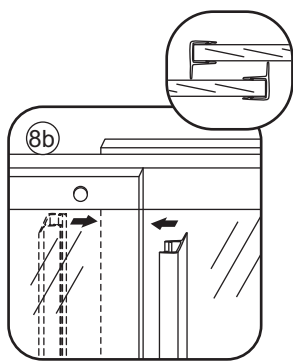

1

Opening rechts

 X1	 X2	 X1	 X1	 X1	 X5	 X2
 X2	 X1	 X1	 X1	 X1	 X1	 X1
 X1	 X1	 X1	 X17	 X7		

3

Attentie: Verwijder de hoekprotectie pas als de wand in de rails geplaatst wordt.

5

7

Level

Level

Voorzie alleen de
buitenzijde van de
cabine van siliconenkit.

Opening links

01 X1	02 X2	03 X1	04 X1	05 X1	06 X5	07 X2
08 X2	09 X1	10 X1	11 X1	12 X1	13 X1	14 X1
15 X1	16 X1	17 X1	X19	X9		

880-900(900mm)
980-1000(1000mm)
1080-1100(1100mm)
1180-1200(1200mm)
1280-1300(1300mm)
1380-1400(1400mm)

Attentie: Verwijder de hoekprotectie pas als de wand in de rails geplaatst wordt.

X4 4x16
X1 4x14

 X1
 $\Phi 6\text{mm}$
 X1
 4x25
  X1
 $\Phi 6 \times 30$

 X1
 $\Phi 6\text{mm}$
 X1
 4x25
  X1
 $\Phi 6 \times 30$