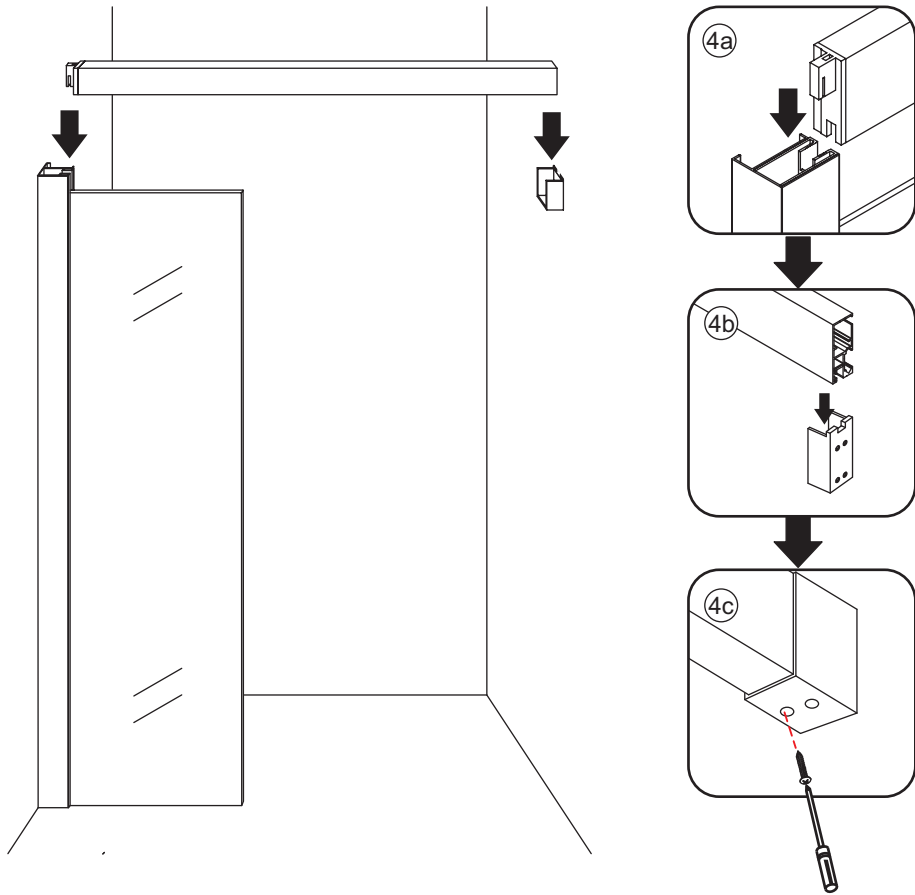

1

Opening rechts

 X1	 X2	 X1	 X1	 X1	 X5	 X2
 X2	 X1	 X1	 X1	 X1	 X1	 X1
 X1	 X1	 X1	 X17	 X7		

3

Attentie: Verwijder de hoekprotectie pas als de wand in de rails geplaatst wordt.

5

7

Level

Level

Voorzie alleen de
buitenzijde van de
cabine van siliconenkit.

Opening links

01 X1	02 X2	03 X1	04 X1	05 X1	06 X5	07 X2
08 X2	09 X1	10 X1	11 X1	12 X1	13 X1	14 X1
15 X1	16 X1	17 X1	X19	X9		

880-900(900mm)
980-1000(1000mm)
1080-1100(1100mm)
1180-1200(1200mm)
1280-1300(1300mm)
1380-1400(1400mm)

Attentie: Verwijder de hoekprotectie pas als de wand in de rails geplaatst wordt.

X4 4x16
X1 4x14

 X1
 $\Phi 6\text{mm}$
 X1
 4x25
  X1
 $\Phi 6 \times 30$

 X1
 $\Phi 6\text{mm}$
 X1
 4x25
  X1
 $\Phi 6 \times 30$

Level

Level

**Voorzie alleen de
buitenzijde van de
cabine van siliconenkit.**