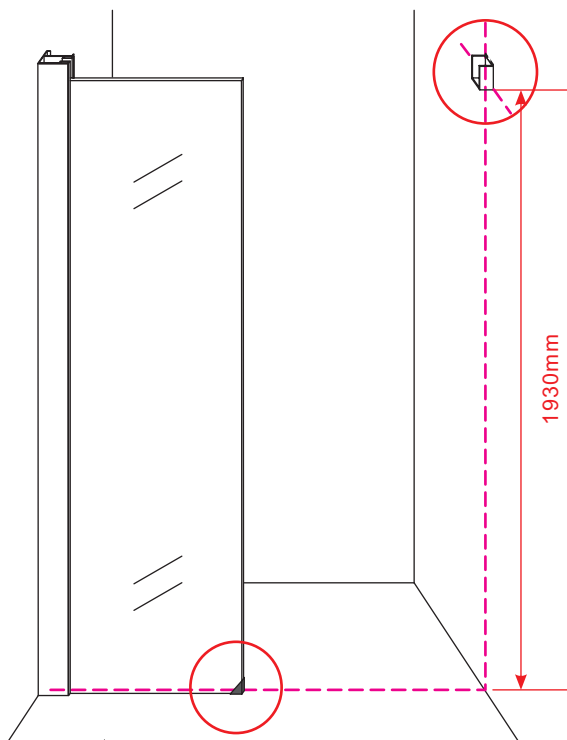

1

Opening rechts

 X1	 X2	 X1	 X1	 X1	 X5	 X2
 X2	 X1	 X1	 X1	 X1	 X1	 X1
 X1	 X1	 X1	 X17	 X7		

3

Attentie: Verwijder de hoekprotectie pas als de wand in de rails geplaatst wordt.

5

7

Level

Level

Voorzie alleen de
buitenzijde van de
cabine van siliconenkit.

Opening links

01 X1	02 X2	03 X1	04 X1	05 X1	06 X5	07 X2
08 X2	09 X1	10 X1	11 X1	12 X1	13 X1	14 X1
15 X1	16 X1	17 X1	X19	X9		

880-900(900mm)
980-1000(1000mm)
1080-1100(1100mm)
1180-1200(1200mm)
1280-1300(1300mm)
1380-1400(1400mm)

Attentie: Verwijder de hoekprotectie pas als de wand in de rails geplaatst wordt.

X4 4x16
X1 4x14

 X1
 $\Phi 6\text{mm}$
 X1
 4x25
  X1
 $\Phi 6 \times 30$

 X1
 $\Phi 6\text{mm}$
 X1
 4x25
  X1
 $\Phi 6 \times 30$