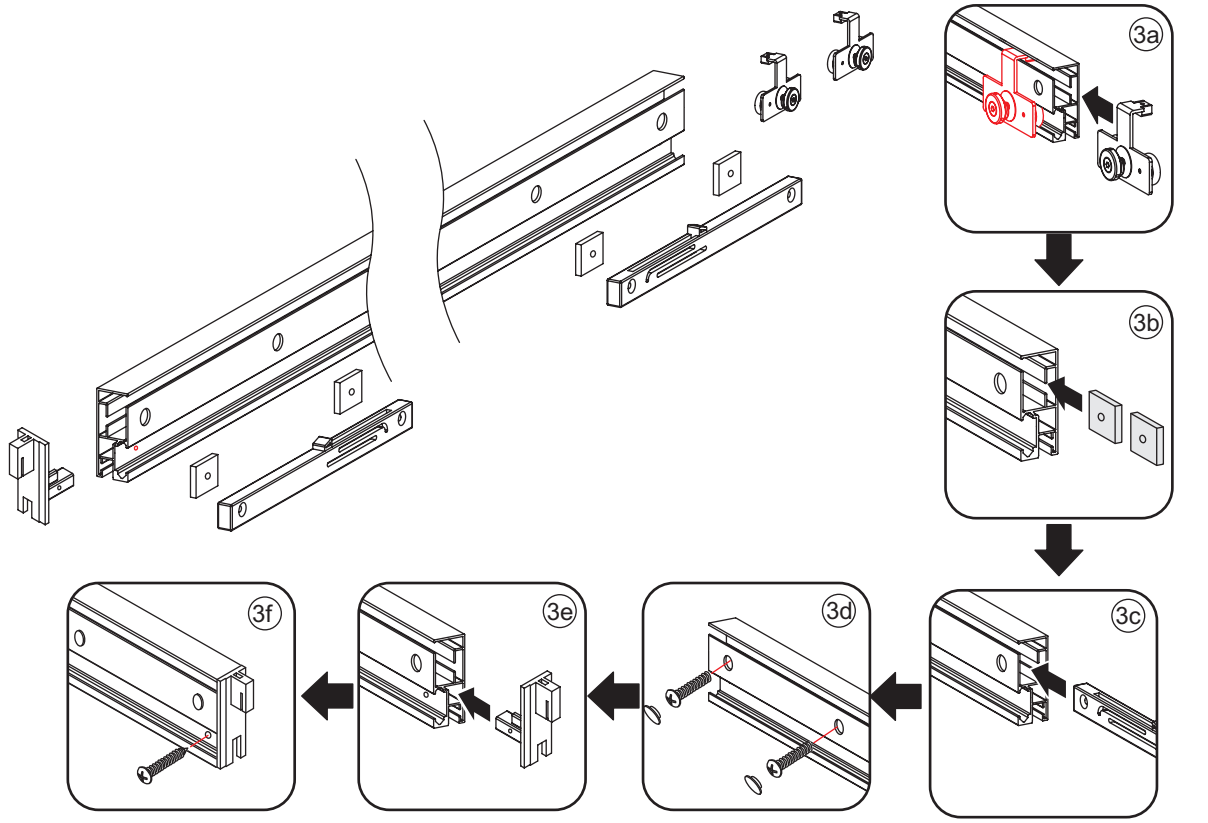

1

Opening rechts

 X1	 X2	 X1	 X1	 X1	 X5	 X2
 X2	 X1	 X1	 X1	 X1	 X1	 X1
 X1	 X1	 X1	 X17	 X7		

3

Attentie: Verwijder de hoekprotectie pas als de wand in de rails geplaatst wordt.

5

7

Level

Level

Voorzie alleen de
buitenzijde van de
cabine van siliconenkit.

Opening links

01 X1	02 X2	03 X1	04 X1	05 X1	06 X5	07 X2
08 X2	09 X1	10 X1	11 X1	12 X1	13 X1	14 X1
15 X1	16 X1	17 X1	X19	X9		

880-900(900mm)
980-1000(1000mm)
1080-1100(1100mm)
1180-1200(1200mm)
1280-1300(1300mm)
1380-1400(1400mm)

Attentie: Verwijder de hoekprotectie pas als de wand in de rails geplaatst wordt.

X4 4x16
X1 4x14

 X1
 $\Phi 6\text{mm}$
 X1
 4x25
  X1
 $\Phi 6 \times 30$

 X1
 $\Phi 6\text{mm}$
 X1
 4x25
  X1
 $\Phi 6 \times 30$

Level

Level

**Voorzie alleen de
buitenzijde van de
cabine van siliconenkit.**