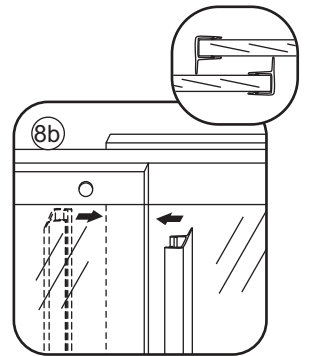

1

Opening rechts

 X1	 X2	 X1	 X1	 X1	 X5	 X2
 X2	 X1	 X1	 X1	 X1	 X1	 X1
 X1	 X1	 X1	 X17	 X7		

3

Attentie: Verwijder de hoekprotectie pas als de wand in de rails geplaatst wordt.

5

7

Level

Level

Voorzie alleen de
buitenzijde van de
cabine van siliconenkit.

Opening links

01 X1	02 X2	03 X1	04 X1	05 X1	06 X5	07 X2
08 X2	09 X1	10 X1	11 X1	12 X1	13 X1	14 X1
15 X1	16 X1	17 X1	X19	X9		

880-900(900mm)
980-1000(1000mm)
1080-1100(1100mm)
1180-1200(1200mm)
1280-1300(1300mm)
1380-1400(1400mm)

Attentie: Verwijder de hoekprotectie pas als de wand in de rails geplaatst wordt.

X4 4x16
X1 4x14

 X1
 $\Phi 6\text{mm}$
 X1
 4x25
  X1
 $\Phi 6 \times 30$

 X1
 $\Phi 6\text{mm}$
 X1
 4x25
  X1
 $\Phi 6 \times 30$

Level

Level

**Voorzie alleen de
buitenzijde van de
cabine van siliconenkit.**