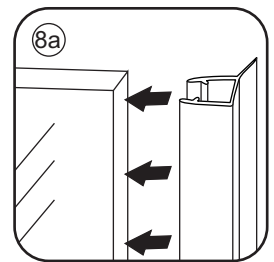

1

Opening rechts

 X1	 X2	 X1	 X1	 X1	 X5	 X2
 X2	 X1	 X1	 X1	 X1	 X1	 X1
 X1	 X1	 X1	 X17	 X7		

3

Attentie: Verwijder de hoekprotectie pas als de wand in de rails geplaatst wordt.

5

7

Level

Level

Voorzie alleen de
buitenzijde van de
cabine van siliconenkit.

Opening links

01 X1	02 X2	03 X1	04 X1	05 X1	06 X5	07 X2
08 X2	09 X1	10 X1	11 X1	12 X1	13 X1	14 X1
15 X1	16 X1	17 X1	X19	X9		

880-900(900mm)
980-1000(1000mm)
1080-1100(1100mm)
1180-1200(1200mm)
1280-1300(1300mm)
1380-1400(1400mm)

Attentie: Verwijder de hoekprotectie pas als de wand in de rails geplaatst wordt.

X4 4x16
X1 4x14

 X1
 $\Phi 6\text{mm}$
 X1
 4x25
  X1
 $\Phi 6 \times 30$

 X1
 $\Phi 6\text{mm}$
 X1
 4x25
  X1
 $\Phi 6 \times 30$