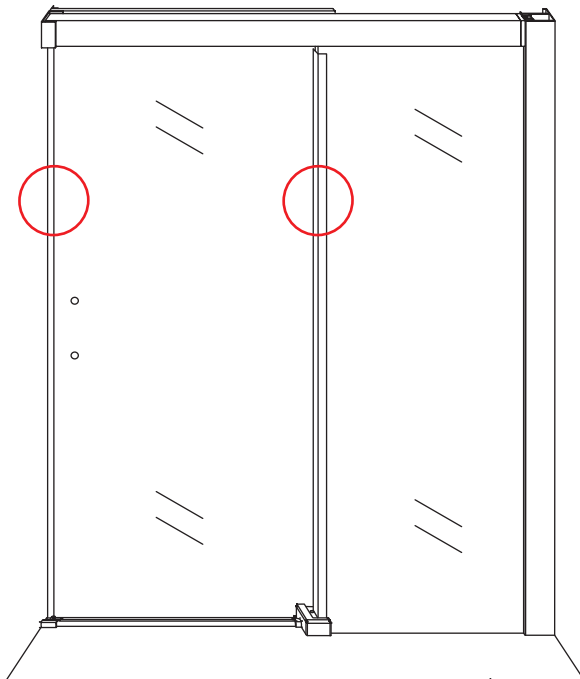

1

Opening rechts

 X1	 X2	 X1	 X1	 X1	 X5	 X2
 X2	 X1	 X1	 X1	 X1	 X1	 X1
 X1	 X1	 X1	 X17	 X7		

3

Attentie: Verwijder de hoekprotectie pas als de wand in de rails geplaatst wordt.

5

7

Level

Level

Voorzie alleen de
buitenzijde van de
cabine van siliconenkit.

Opening links

01 X1	02 X2	03 X1	04 X1	05 X1	06 X5	07 X2
08 X2	09 X1	10 X1	11 X1	12 X1	13 X1	14 X1
15 X1	16 X1	17 X1	X19	X9		

880-900(900mm)
980-1000(1000mm)
1080-1100(1100mm)
1180-1200(1200mm)
1280-1300(1300mm)
1380-1400(1400mm)

Attentie: Verwijder de hoekprotectie pas als de wand in de rails geplaatst wordt.

X4 4x16
X1 4x14

 X1
 $\Phi 6\text{mm}$
 X1
 4x25
  X1
 $\Phi 6 \times 30$

 X1
 $\Phi 6\text{mm}$
 X1
 4x25
  X1
 $\Phi 6 \times 30$

Level

Level

**Voorzie alleen de
buitenzijde van de
cabine van siliconenkit.**