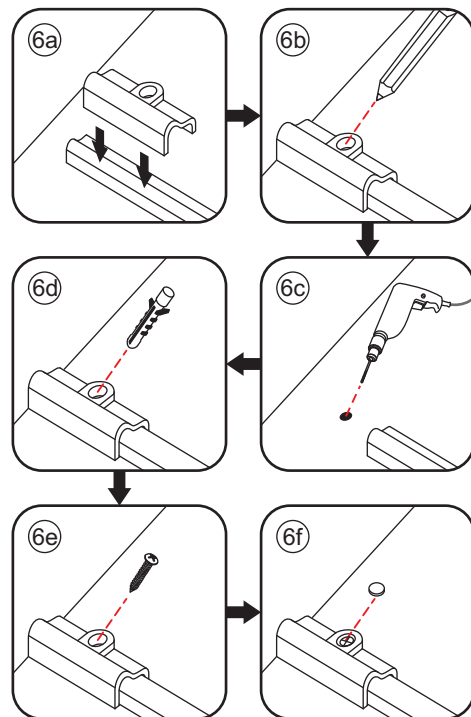

1

Opening rechts

 X1	 X2	 X1	 X1	 X1	 X5	 X2
 X2	 X1	 X1	 X1	 X1	 X1	 X1
 X1	 X1	 X1	 X17	 X7		

3

Attentie: Verwijder de hoekprotectie pas als de wand in de rails geplaatst wordt.

5

7

Level

Level

Voorzie alleen de
buitenzijde van de
cabine van siliconenkit.

Opening links

01 X1	02 X2	03 X1	04 X1	05 X1	06 X5	07 X2
08 X2	09 X1	10 X1	11 X1	12 X1	13 X1	14 X1
15 X1	16 X1	17 X1	X19	X9		

880-900(900mm)
980-1000(1000mm)
1080-1100(1100mm)
1180-1200(1200mm)
1280-1300(1300mm)
1380-1400(1400mm)

Attentie: Verwijder de hoekprotectie pas als de wand in de rails geplaatst wordt.

X4 4x16
X1 4x14

 X1
 $\Phi 6\text{mm}$
 X1
 4x25
  X1
 $\Phi 6 \times 30$

 X1
 $\Phi 6\text{mm}$
 X1
 4x25
  X1
 $\Phi 6 \times 30$

Level

Level

**Voorzie alleen de
buitenzijde van de
cabine van siliconenkit.**