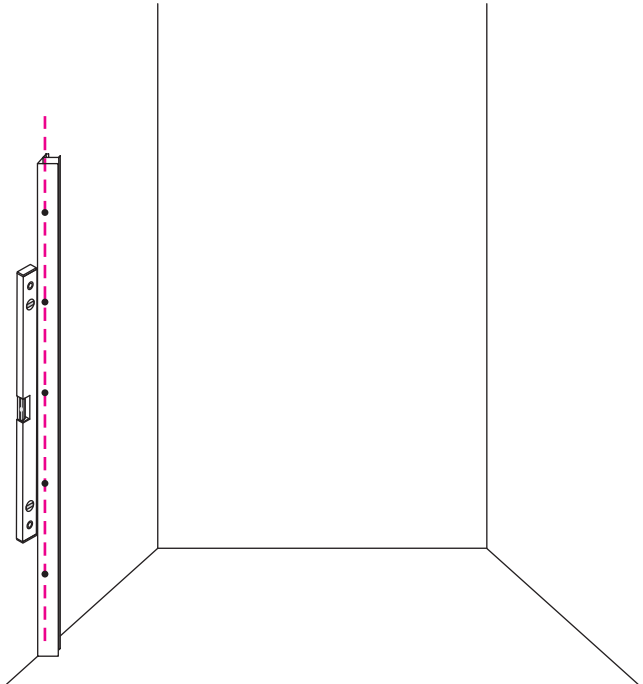

1

Opening rechts

 X1	 X2	 X1	 X1	 X1	 X5	 X2
 X2	 X1	 X1	 X1	 X1	 X1	 X1
 X1	 X1	 X1	 X17	 X7		

3

Attentie: Verwijder de hoekprotectie pas als de wand in de rails geplaatst wordt.

5

7

Level

Level

Voorzie alleen de
buitenzijde van de
cabine van siliconenkit.

Opening links

01 X1	02 X2	03 X1	04 X1	05 X1	06 X5	07 X2
08 X2	09 X1	10 X1	11 X1	12 X1	13 X1	14 X1
15 X1	16 X1	17 X1	X19	X9		

880-900(900mm)
980-1000(1000mm)
1080-1100(1100mm)
1180-1200(1200mm)
1280-1300(1300mm)
1380-1400(1400mm)

Attentie: Verwijder de hoekprotectie pas als de wand in de rails geplaatst wordt.

X4 4x16
X1 4x14

 X1
 $\Phi 6\text{mm}$
 X1
 4x25
  X1
 $\Phi 6 \times 30$

 X1
 $\Phi 6\text{mm}$
 X1
 4x25
  X1
 $\Phi 6 \times 30$