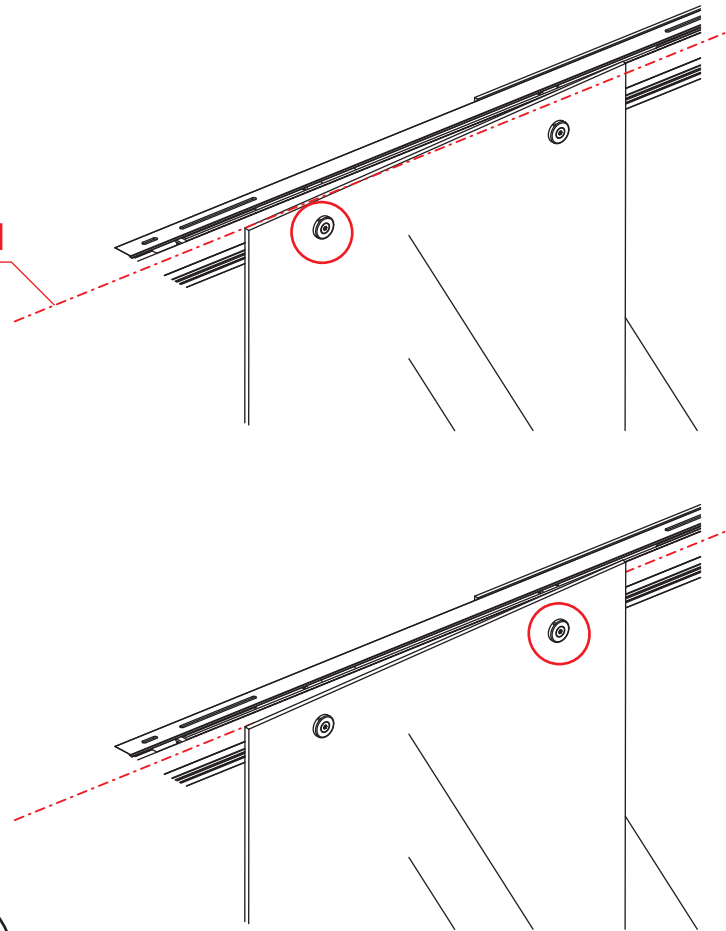

1

Opening rechts

 X1	 X2	 X1	 X1	 X1	 X5	 X2
 X2	 X1	 X1	 X1	 X1	 X1	 X1
 X1	 X1	 X1	 X17	 X7		

3

Attentie: Verwijder de hoekprotectie pas als de wand in de rails geplaatst wordt.

5

7

Level

Level

Voorzie alleen de
buitenzijde van de
cabine van siliconenkit.

Opening links

01 X1	02 X2	03 X1	04 X1	05 X1	06 X5	07 X2
08 X2	09 X1	10 X1	11 X1	12 X1	13 X1	14 X1
15 X1	16 X1	17 X1	X19	X9		

880-900(900mm)
980-1000(1000mm)
1080-1100(1100mm)
1180-1200(1200mm)
1280-1300(1300mm)
1380-1400(1400mm)

Attentie: Verwijder de hoekprotectie pas als de wand in de rails geplaatst wordt.

X4 4x16
X1 4x14

 X1
 $\Phi 6\text{mm}$
 X1
 4x25
  X1
 $\Phi 6 \times 30$

 X1
 $\Phi 6\text{mm}$
 X1
 4x25
  X1
 $\Phi 6 \times 30$

Level

Level

**Voorzie alleen de
buitenzijde van de
cabine van siliconenkit.**