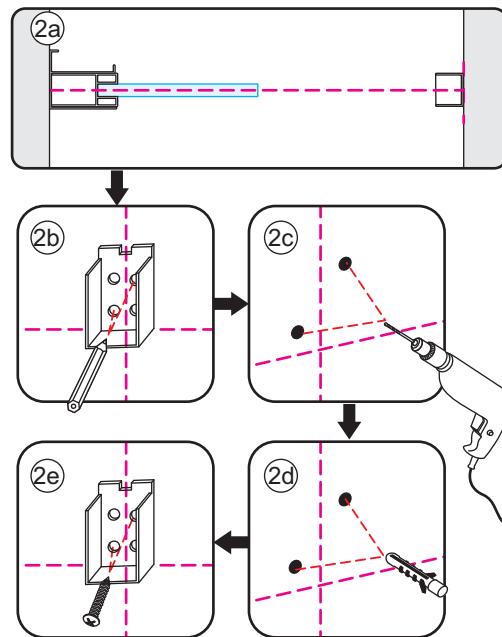

1

Opening rechts

 X1	 X2	 X1	 X1	 X1	 X5	 X2
 X2	 X1	 X1	 X1	 X1	 X1	 X1
 X1	 X1	 X1	 X17	 X7		

3

Attentie: Verwijder de hoekprotectie pas als de wand in de rails geplaatst wordt.

5

7

Level

Level

Voorzie alleen de
buitenzijde van de
cabine van siliconenkit.

Opening links

01 X1	02 X2	03 X1	04 X1	05 X1	06 X5	07 X2
08 X2	09 X1	10 X1	11 X1	12 X1	13 X1	14 X1
15 X1	16 X1	17 X1	X19	X9		

880-900(900mm)
980-1000(1000mm)
1080-1100(1100mm)
1180-1200(1200mm)
1280-1300(1300mm)
1380-1400(1400mm)

Attentie: Verwijder de hoekprotectie pas als de wand in de rails geplaatst wordt.

X4 4x16
X1 4x14

 X1
 $\Phi 6\text{mm}$
 X1
 4x25
  X1
 $\Phi 6 \times 30$

 X1
 $\Phi 6\text{mm}$
 X1
 4x25
  X1
 $\Phi 6 \times 30$