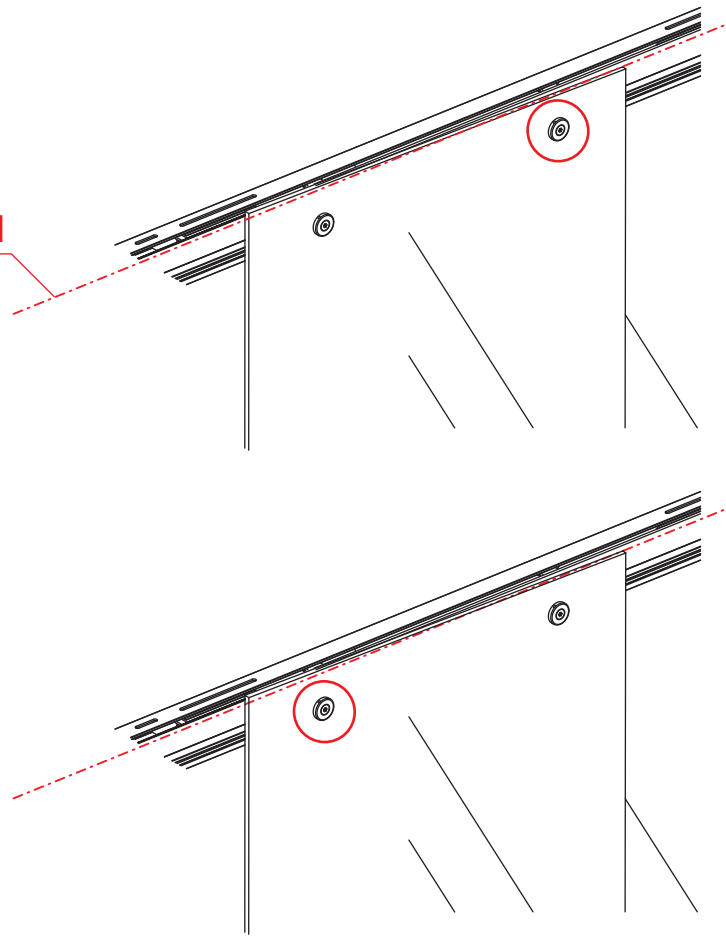

1

Opening rechts

 X1	 X2	 X1	 X1	 X1	 X5	 X2
 X2	 X1	 X1	 X1	 X1	 X1	 X1
 X1	 X1	 X1	 X17	 X7		

3

Attentie: Verwijder de hoekprotectie pas als de wand in de rails geplaatst wordt.

5

7

Level

Level

Voorzie alleen de
buitenzijde van de
cabine van siliconenkit.

Opening links

01 X1	02 X2	03 X1	04 X1	05 X1	06 X5	07 X2
08 X2	09 X1	10 X1	11 X1	12 X1	13 X1	14 X1
15 X1	16 X1	17 X1	X19	X9		

880-900(900mm)
980-1000(1000mm)
1080-1100(1100mm)
1180-1200(1200mm)
1280-1300(1300mm)
1380-1400(1400mm)

Attentie: Verwijder de hoekprotectie pas als de wand in de rails geplaatst wordt.

X4 4x16
X1 4x14

 X1
 $\Phi 6\text{mm}$
 X1
 4x25
  X1
 $\Phi 6 \times 30$

 X1
 $\Phi 6\text{mm}$
 X1
 4x25
  X1
 $\Phi 6 \times 30$

Level

Level

**Voorzie alleen de
buitenzijde van de
cabine van siliconenkit.**