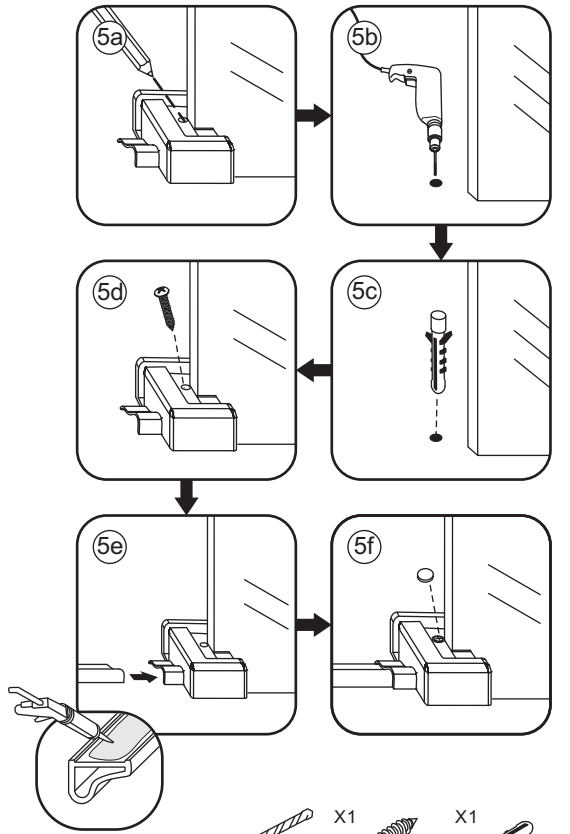

1

Opening rechts

 X1	 X2	 X1	 X1	 X1	 X5	 X2
 X2	 X1	 X1	 X1	 X1	 X1	 X1
 X1	 X1	 X1	 X17	 X7		

3

Attentie: Verwijder de hoekprotectie pas als de wand in de rails geplaatst wordt.

5

7

Level

Level

Voorzie alleen de
buitenzijde van de
cabine van siliconenkit.

Opening links

01 X1	02 X2	03 X1	04 X1	05 X1	06 X5	07 X2
08 X2	09 X1	10 X1	11 X1	12 X1	13 X1	14 X1
15 X1	16 X1	17 X1	X19	X9		

880-900(900mm)
980-1000(1000mm)
1080-1100(1100mm)
1180-1200(1200mm)
1280-1300(1300mm)
1380-1400(1400mm)

Attentie: Verwijder de hoekprotectie pas als de wand in de rails geplaatst wordt.

X4 4x16
X1 4x14

 X1
 $\Phi 6\text{mm}$
 X1
 4x25
  X1
 $\Phi 6 \times 30$

 X1
 $\Phi 6\text{mm}$
 X1
 4x25
  X1
 $\Phi 6 \times 30$

Level

Level

**Voorzie alleen de
buitenzijde van de
cabine van siliconenkit.**