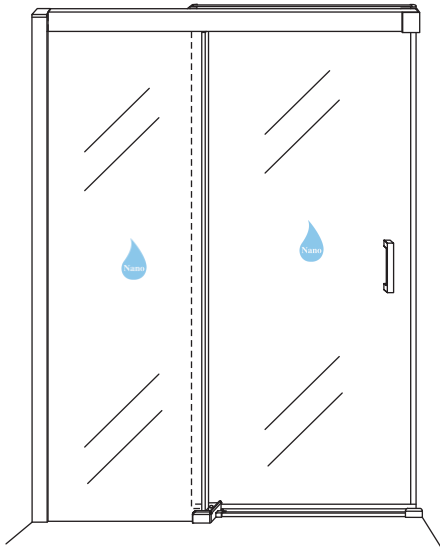

beide zijden NANO behandeld