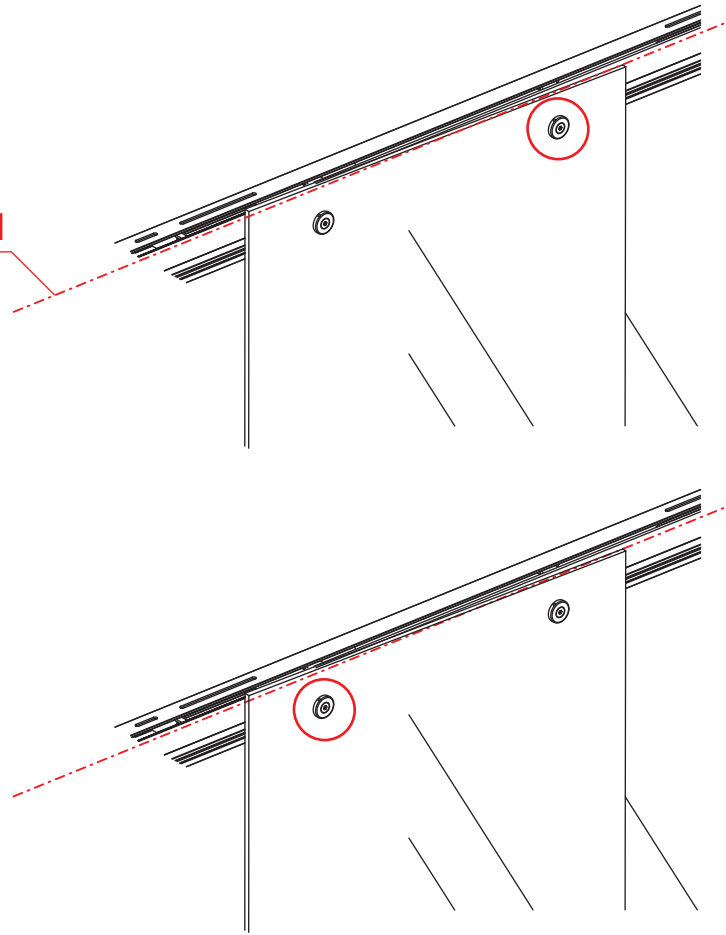

1

Opening rechts

 X1	 X2	 X1	 X1	 X1	 X5	 X2
 X2	 X1	 X1	 X1	 X1	 X1	 X1
 X1	 X1	 X1	 X17	 X7		

3

Attentie: Verwijder de hoekprotectie pas als de wand in de rails geplaatst wordt.

5

7

Level

Level

Voorzie alleen de
buitenzijde van de
cabine van siliconenkit.

Opening links

01 X1	02 X2	03 X1	04 X1	05 X1	06 X5	07 X2
08 X2	09 X1	10 X1	11 X1	12 X1	13 X1	14 X1
15 X1	16 X1	17 X1	X19	X9		

880-900(900mm)
980-1000(1000mm)
1080-1100(1100mm)
1180-1200(1200mm)
1280-1300(1300mm)
1380-1400(1400mm)

Attentie: Verwijder de hoekprotectie pas als de wand in de rails geplaatst wordt.

X4 4x16
X1 4x14

 X1
 $\Phi 6\text{mm}$
 X1
 4x25
  X1
 $\Phi 6 \times 30$

 X1
 $\Phi 6\text{mm}$
 X1
 4x25
  X1
 $\Phi 6 \times 30$