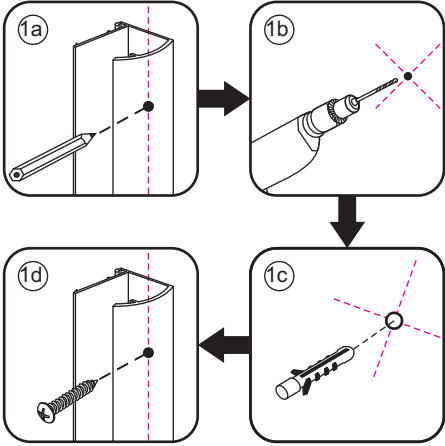

INSTALLATIE VOORSCHRIFT

VERLENG-INLOOPDOUCHE op rail

Zonder NANO

NANO

NANO kant aan de binnenzijde
Te herkennen aan de sticker

NANO kant aan de binnenzijde
Te herkennen aan de sticker

NANO kant aan de binnenzijde
Te herkennen aan de sticker

NANO garantie: 5 jaar bij normaal gebruik
LET OP: gebruik geen grove scherpe voorwerpen, zoals schuursponsjes of staalwol om het glas schoon te maken.

1

- | | | | | | | |
|----------|----------|----------|----------|----------|----------|----------|
| ① X1
 | ② X1
 | ③ X1
 | ④ X1
 | ⑤ X1
 | ⑥ X1
 | ⑦ X1
 |
| ⑧ X1
 | ⑨ X1
 | ⑩ X1
 | ⑪ X1
 | ⑫ X1
 | ⑬ X1
 | ⑭ X1
 |
| ⑮ X2
 | ⑯ X1
 | ⑰ X1
 | ⑱ X1
 | ⑲ X4
 | ⑳ X1
 | ㉑ X1
 |
| X12
 | X8
 | | | | | |

5

X4
4x12

Φ6mm

X1
Φ6x30

X1
4x30

X2
4x30

Φ6mm

X2
Φ6x30