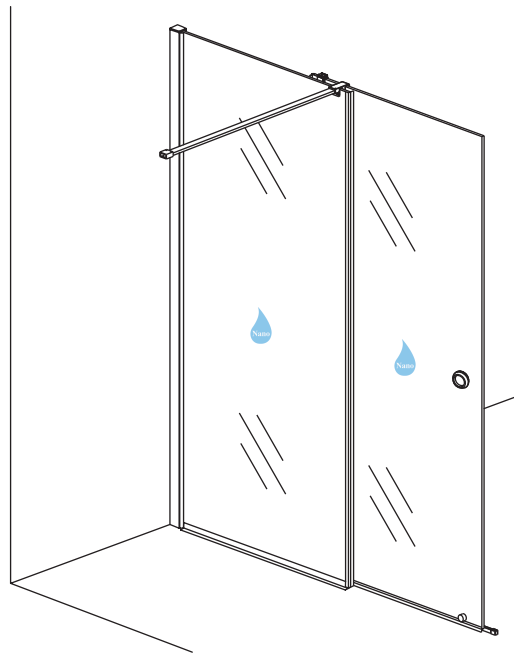

INSTALLATIE VOORSCHRIFT

VERLENG-INLOOPDOUCHE op rail

Zonder NANO

NANO

NANO kant aan de binnenzijde
Te herkennen aan de sticker

NANO kant aan de binnenzijde
Te herkennen aan de sticker

NANO kant aan de binnenzijde
Te herkennen aan de sticker

- 1015(500x2000)
- 1015(600x2000)
- 1015(700x2000)
- 1015(780-800x2000)
- 1015(880-900x2000)
- 1015(980-1000x2000)
- 1215(1080-1100x2000)
- 1215(1180-1200x2000)
- 1215(1280-1300x2000)
- 1215(1380-1400x2000)