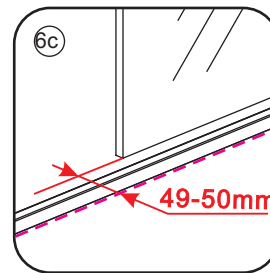

INSTALLATIE VOORSCHRIFT

VERLENG-INLOOPDOUCHE op rail

Zonder NANO

NANO

NANO kant aan de binnenzijde
Te herkennen aan de sticker

NANO kant aan de binnenzijde
Te herkennen aan de sticker

NANO kant aan de binnenzijde
Te herkennen aan de sticker

- 1015(500x2000)
- 1015(600x2000)
- 1015(700x2000)
- 1015(780-800x2000)
- 1015(880-900x2000)
- 1015(980-1000x2000)
- 1215(1080-1100x2000)
- 1215(1180-1200x2000)
- 1215(1280-1300x2000)
- 1215(1380-1400x2000)

5

X4
4x12

Φ6mm

X1
Φ6x30

X1
4x30

X2
4x30

Φ6mm

X2
Φ6x30