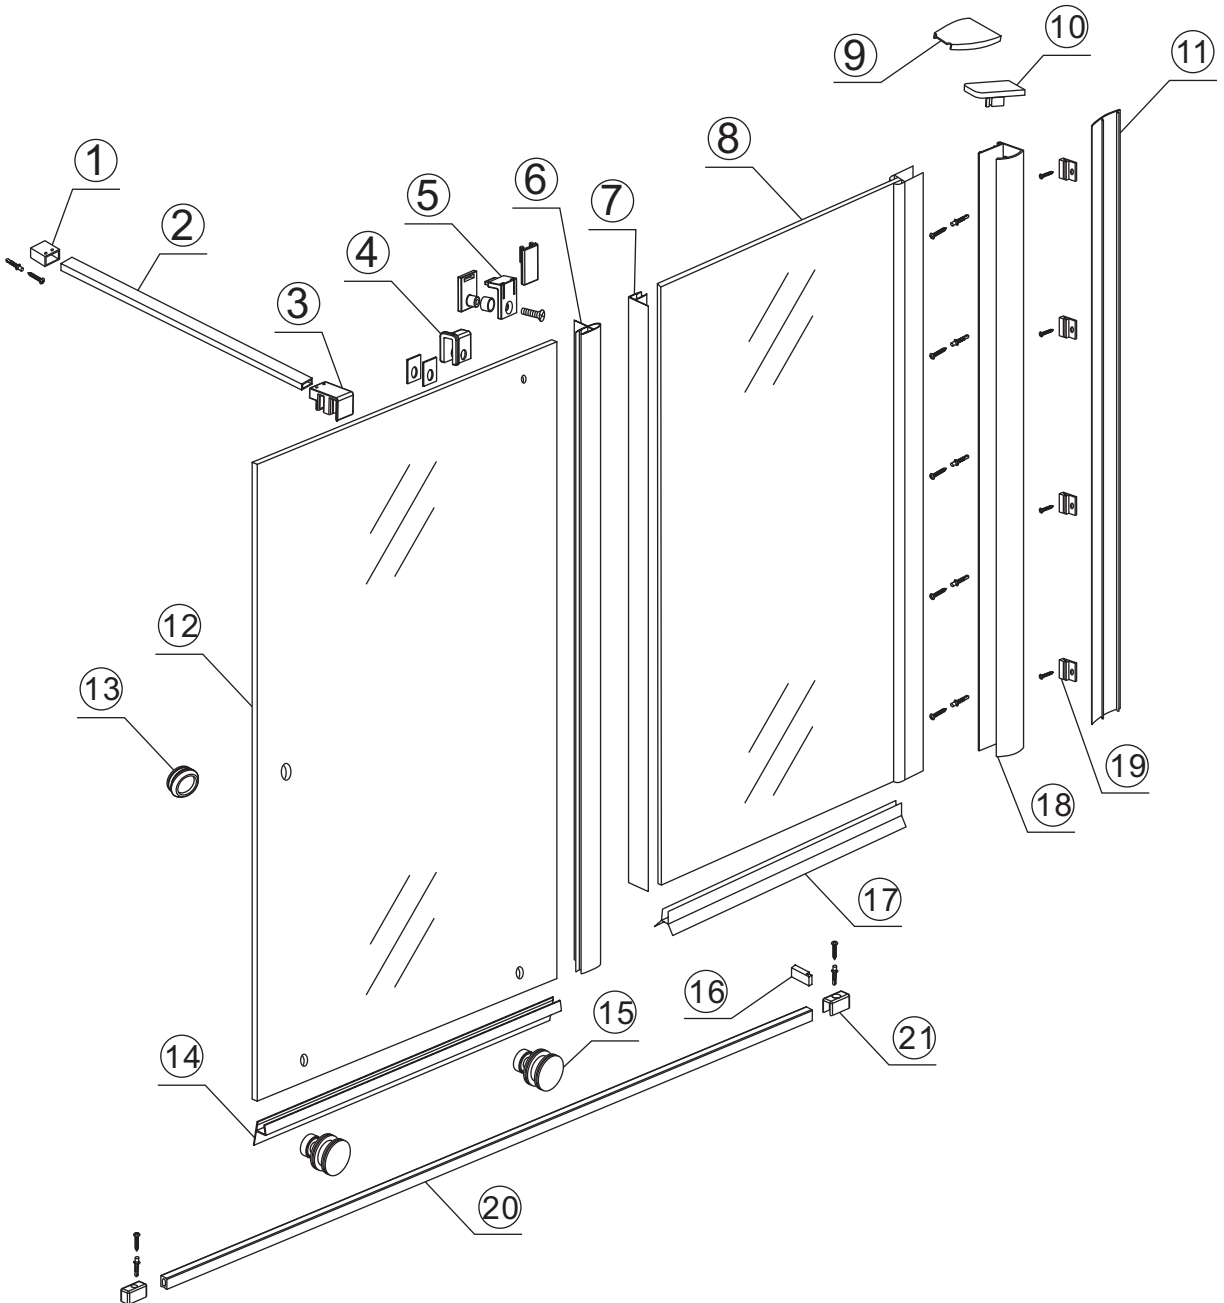

① X1 	② X1 	③ X1 	④ X1 	⑤ X1 	⑥ X1 	⑦ X1
⑧ X1 	⑨ X1 	⑩ X1 	⑪ X1 	⑫ X1 	⑬ X1 	⑭ X1
⑮ X2 	⑯ X1 	⑰ X1 	⑱ X1 	⑲ X4 	⑳ X1 	㉑ X1
X12 	X8