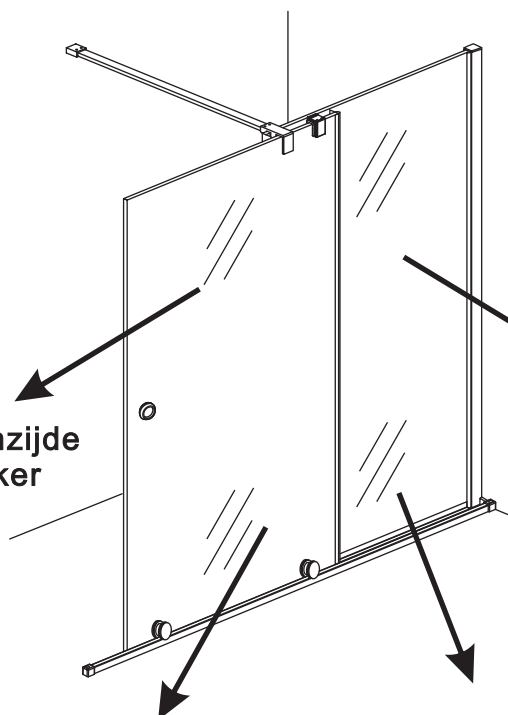

INSTALLATIE VOORSCHRIFT

VERLENG-INLOOPDOUCHE op rail

Zonder NANO

NANO

NANO kant aan de binnenzijde
Te herkennen aan de sticker

NANO kant aan de binnenzijde
Te herkennen aan de sticker

NANO kant aan de binnenzijde
Te herkennen aan de sticker

- 1015(500x2000)
- 1015(600x2000)
- 1015(700x2000)
- 1015(780-800x2000)
- 1015(880-900x2000)
- 1015(980-1000x2000)
- 1215(1080-1100x2000)
- 1215(1180-1200x2000)
- 1215(1280-1300x2000)
- 1215(1380-1400x2000)

5

X4
4x12

Φ6mm

X1
Φ6x30

X1
4x30

X2
4x30

Φ6mm

X2
Φ6x30