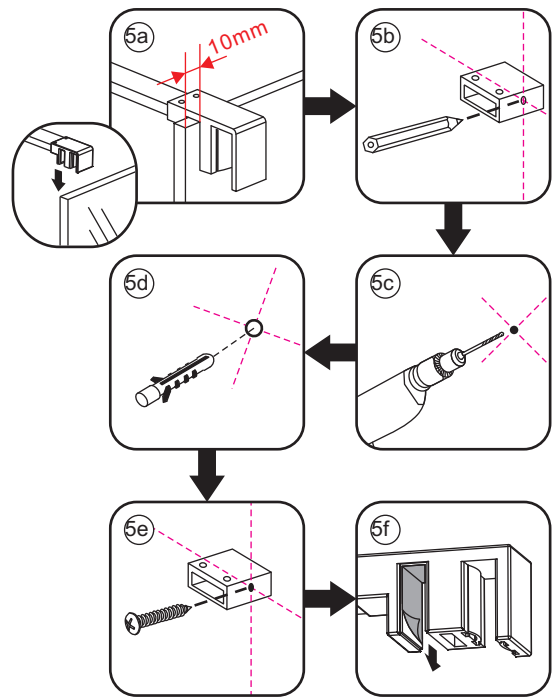

INSTALLATIE VOORSCHRIFT

VERLENG-INLOOPDOUCHE op rail

Zonder NANO

NANO

NANO kant aan de binnenzijde
Te herkennen aan de sticker

NANO kant aan de binnenzijde
Te herkennen aan de sticker

NANO kant aan de binnenzijde
Te herkennen aan de sticker

- 1015(500x2000)
- 1015(600x2000)
- 1015(700x2000)
- 1015(780-800x2000)
- 1015(880-900x2000)
- 1015(980-1000x2000)
- 1215(1080-1100x2000)
- 1215(1180-1200x2000)
- 1215(1280-1300x2000)
- 1215(1380-1400x2000)

5

X4
4x12

Φ6mm

X1
Φ6x30

X1
4x30

X2
4x30

Φ6mm

X2
Φ6x30