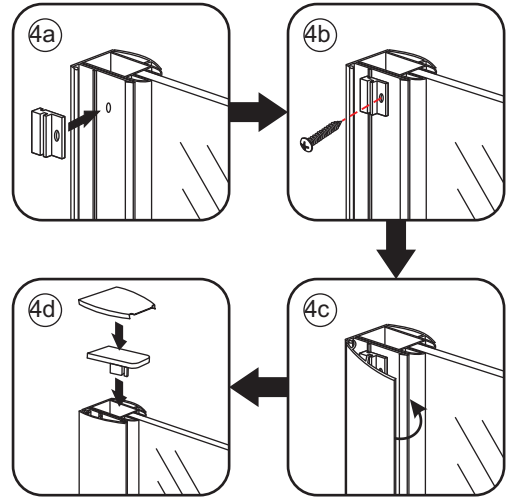

INSTALLATIE VOORSCHRIFT

VERLENG-INLOOPDOUCHE op rail

Zonder NANO

NANO

NANO kant aan de binnenzijde
Te herkennen aan de sticker

NANO kant aan de binnenzijde
Te herkennen aan de sticker

NANO kant aan de binnenzijde
Te herkennen aan de sticker

5

X4
4x12

Φ6mm

X1
Φ6x30

X1
4x30

X2
4x30

Φ6mm

X2
Φ6x30