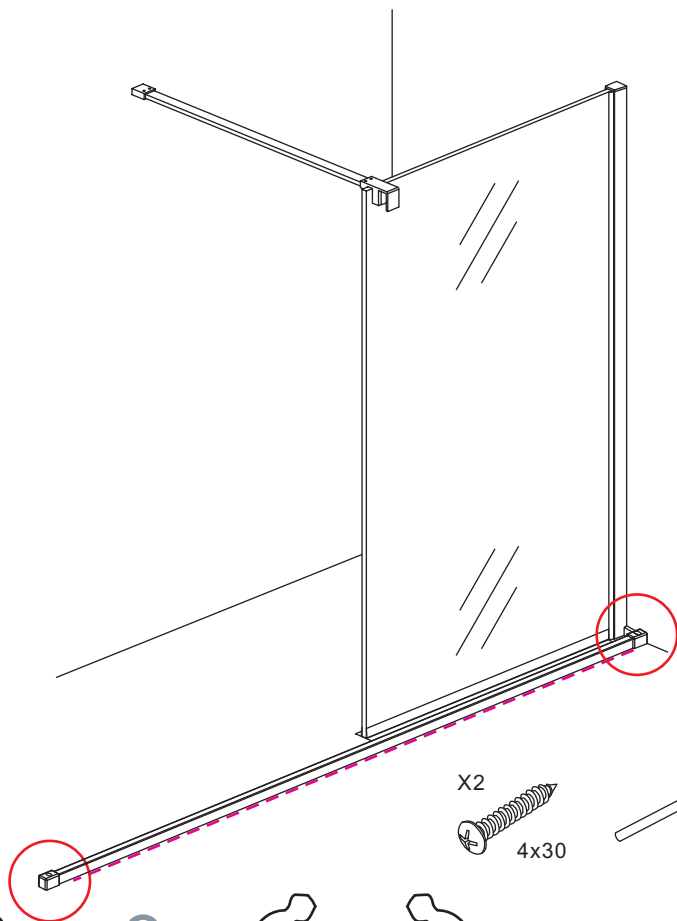

INSTALLATIE VOORSCHRIFT

VERLENG-INLOOPDOUCHE op rail

Zonder NANO

NANO

NANO kant aan de binnenzijde
Te herkennen aan de sticker

NANO kant aan de binnenzijde
Te herkennen aan de sticker

NANO kant aan de binnenzijde
Te herkennen aan de sticker

- 1015(500x2000)
- 1015(600x2000)
- 1015(700x2000)
- 1015(780-800x2000)
- 1015(880-900x2000)
- 1015(980-1000x2000)
- 1215(1080-1100x2000)
- 1215(1180-1200x2000)
- 1215(1280-1300x2000)
- 1215(1380-1400x2000)

5

X4
4x12

Φ6mm

X1
Φ6x30

X1
4x30

X2
4x30

Φ6mm

X2
Φ6x30