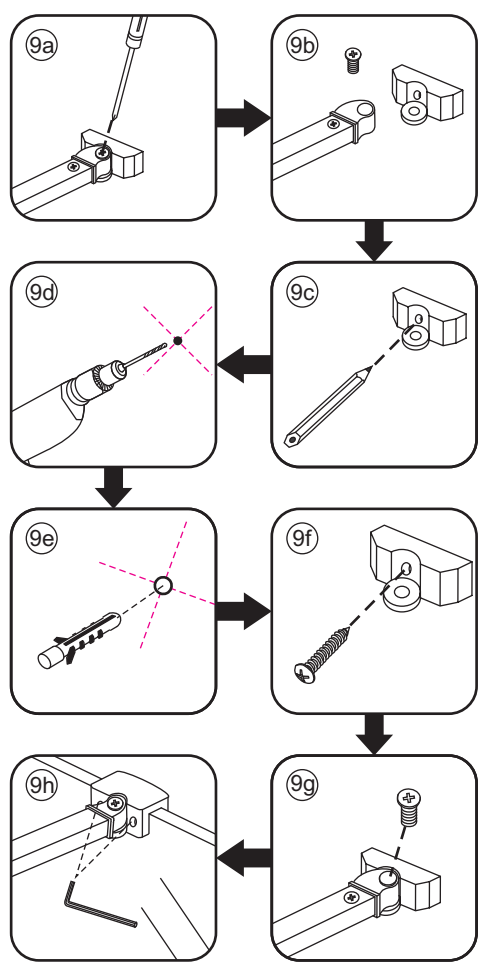

INSTALLATIE VOORSCHRIFT

1/4 ronde cabine (2 deuren) met nano behandeld glas

900x900x2000mm

(880-900) x (880-900) x 2000mm

Zonder NANO

NANO

NANO kant aan de binnenzijde
Te herkennen aan de sticker

NANO kant aan de binnenzijde
Te herkennen aan de sticker

1

3

Verwijder de zwarte hoekbeschermers pas als de cabine helemaal is geïnstalleerd!

5

6

7

- $\Phi 6\text{mm}$
- X1 4x30
- X1 $\Phi 6 \times 30$

**Voorzie alleen de
buitenzijde van de
cabine van siliconenkit.**