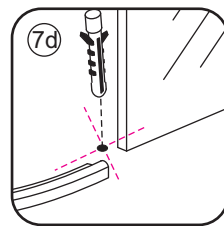

1

3

Verwijder de zwarte hoekbeschermers pas als de cabine helemaal is geïnstalleerd!

5

6

7

- $\Phi 6\text{mm}$
- X1 4x30
- X1 $\Phi 6 \times 30$

**Voorzie alleen de
buitenzijde van de
cabine van siliconenkit.**