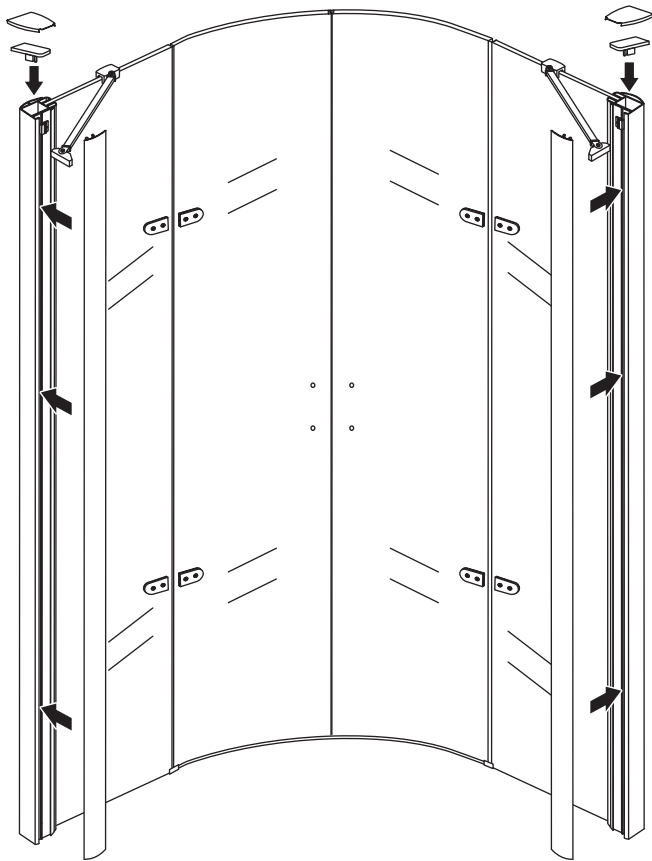

INSTALLATIE VOORSCHRIFT

1/4 ronde cabine (2 deuren) met nano behandeld glas

900x900x2000mm

(880-900) x (880-900) x 2000mm

Zonder NANO

NANO

NANO kant aan de binnenzijde
Te herkennen aan de sticker

NANO kant aan de binnenzijde
Te herkennen aan de sticker

1

3

Verwijder de zwarte hoekbeschermers pas als de cabine helemaal is geïnstalleerd!

5

6

7

- $\Phi 6\text{mm}$
- X1 4x30
- X1 $\Phi 6 \times 30$

**Voorzie alleen de
buitenzijde van de
cabine van siliconenkit.**