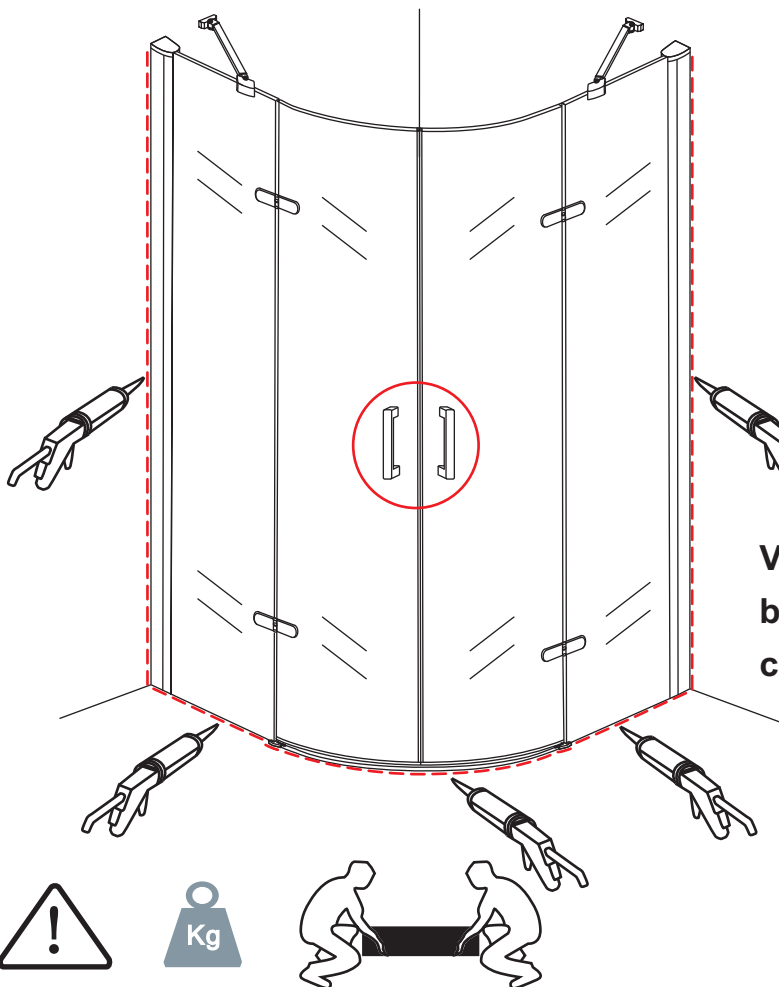

INSTALLATIE VOORSCHRIFT

1/4 ronde cabine (2 deuren) met nano behandeld glas

900x900x2000mm

(880-900) x (880-900) x 2000mm

Zonder NANO

NANO

NANO kant aan de binnenzijde
Te herkennen aan de sticker

NANO kant aan de binnenzijde
Te herkennen aan de sticker

1

3

Verwijder de zwarte hoekbeschermers pas als de cabine helemaal is geïnstalleerd!

5

6

7

- $\Phi 6\text{mm}$
- X1 4x30
- X1 $\Phi 6 \times 30$

**Voorzie alleen de
buitenzijde van de
cabine van siliconenkit.**