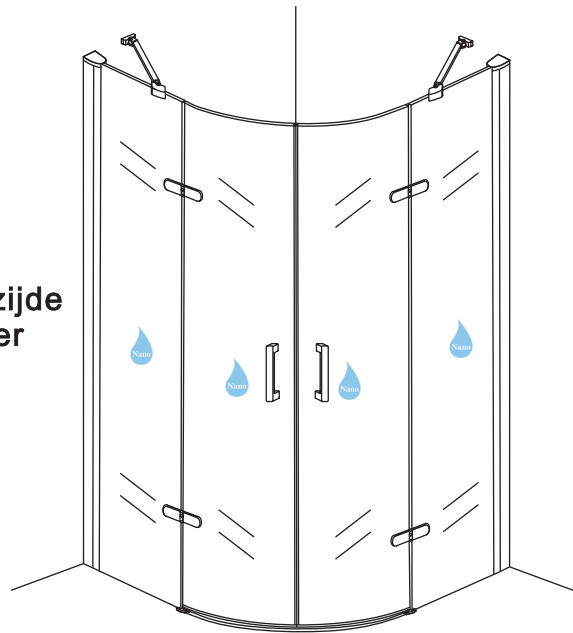

INSTALLATIE VOORSCHRIFT

1/4 ronde cabine (2 deuren) met nano behandeld glas

900x900x2000mm

(880-900) x (880-900) x 2000mm

Zonder NANO

NANO

NANO kant aan de binnenzijde
Te herkennen aan de sticker

NANO kant aan de binnenzijde
Te herkennen aan de sticker

NANO kant aan de binnenzijde
Te herkennen aan de sticker

NANO garantie: 5 jaar bij normaal gebruik
LET OP: gebruik geen grove scherpe voorwerpen, zoals
schuursponsjes of staalwol om het glas schoon te maken.