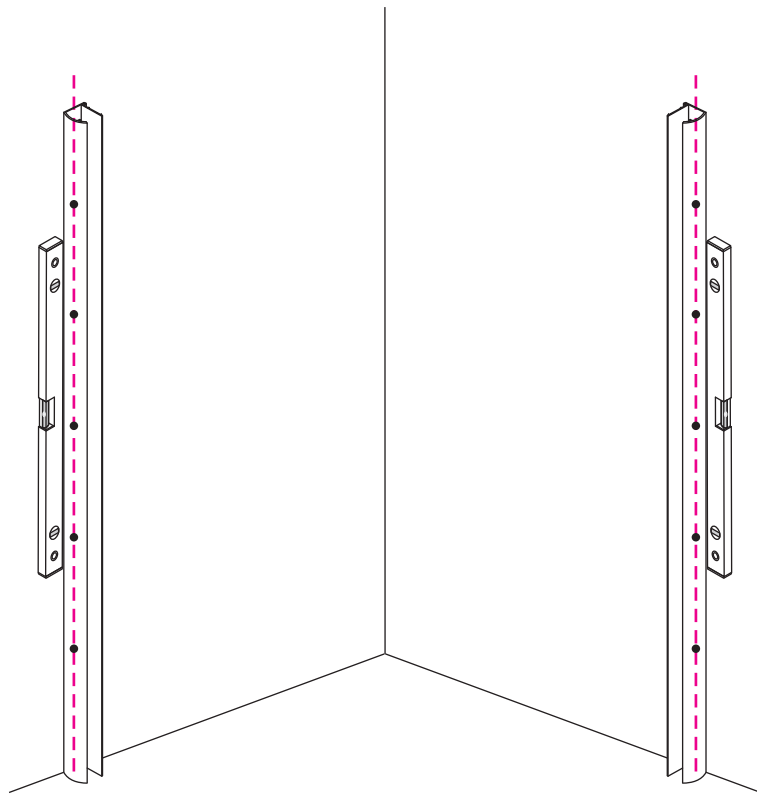

INSTALLATIE VOORSCHRIFT

1/4 ronde cabine (2 deuren) met nano behandeld glas

900x900x2000mm

(880-900) x (880-900) x 2000mm

Zonder NANO

NANO

NANO kant aan de binnenzijde
Te herkennen aan de sticker

NANO kant aan de binnenzijde
Te herkennen aan de sticker

1

3

Verwijder de zwarte hoekbeschermers pas als de cabine helemaal is geïnstalleerd!

5

6

7

- $\Phi 6\text{mm}$
- X1 4x30
- X1 $\Phi 6 \times 30$

**Voorzie alleen de
buitenzijde van de
cabine van siliconenkit.**