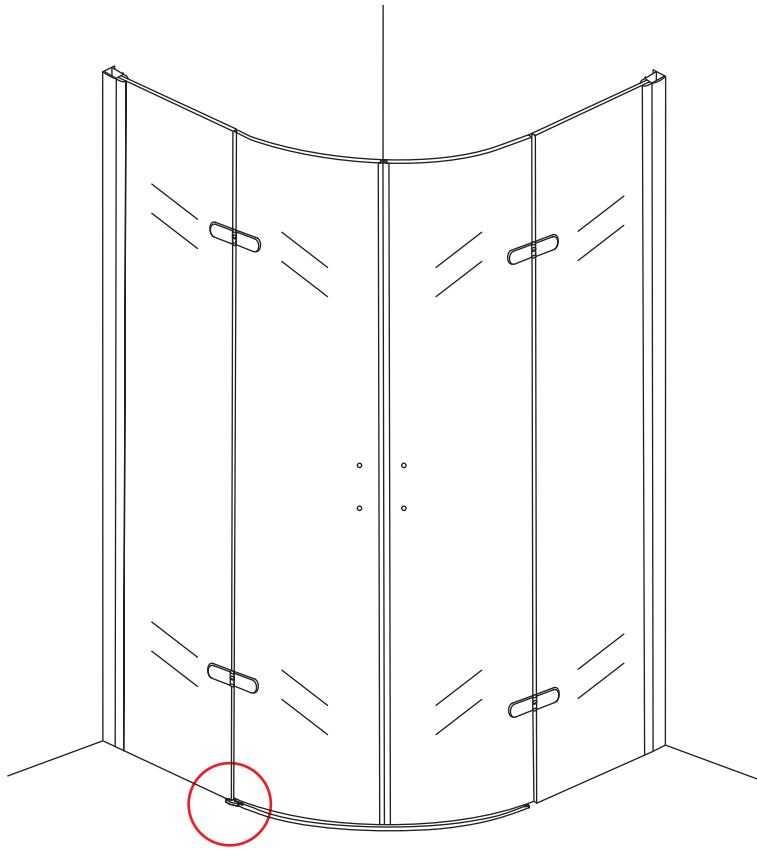

INSTALLATIE VOORSCHRIFT

1/4 ronde cabine (2 deuren) met nano behandeld glas

900x900x2000mm

(880-900) x (880-900) x 2000mm

Zonder NANO

NANO

NANO kant aan de binnenzijde
Te herkennen aan de sticker

NANO kant aan de binnenzijde
Te herkennen aan de sticker

1

3

Verwijder de zwarte hoekbeschermers pas als de cabine helemaal is geïnstalleerd!

5

6

7

- $\Phi 6\text{mm}$
- X1 4x30
- X1 $\Phi 6 \times 30$

**Voorzie alleen de
buitenzijde van de
cabine van siliconenkit.**