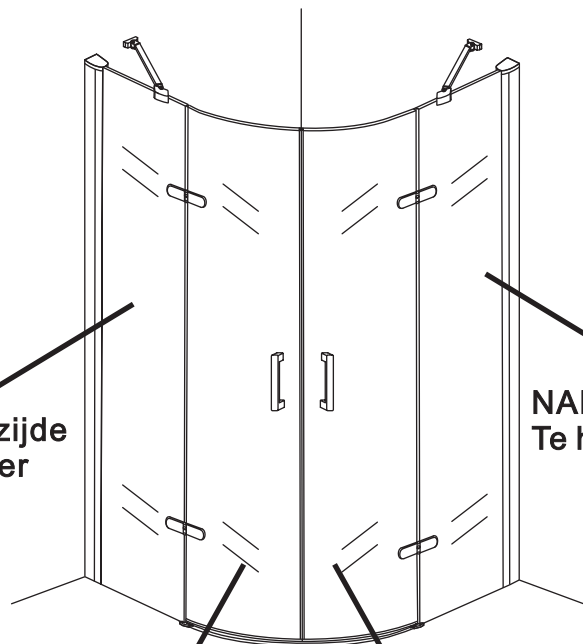

INSTALLATIE VOORSCHRIFT

1/4 ronde cabine (2 deuren) met nano behandeld glas

900x900x2000mm

(880-900) x (880-900) x 2000mm

Zonder NANO

NANO

NANO kant aan de binnenzijde
Te herkennen aan de sticker

NANO kant aan de binnenzijde
Te herkennen aan de sticker

NANO kant aan de binnenzijde
Te herkennen aan de sticker

NANO garantie: 5 jaar bij normaal gebruik
LET OP: gebruik geen grove scherpe voorwerpen, zoals
schuursponsjes of staalwol om het glas schoon te maken.