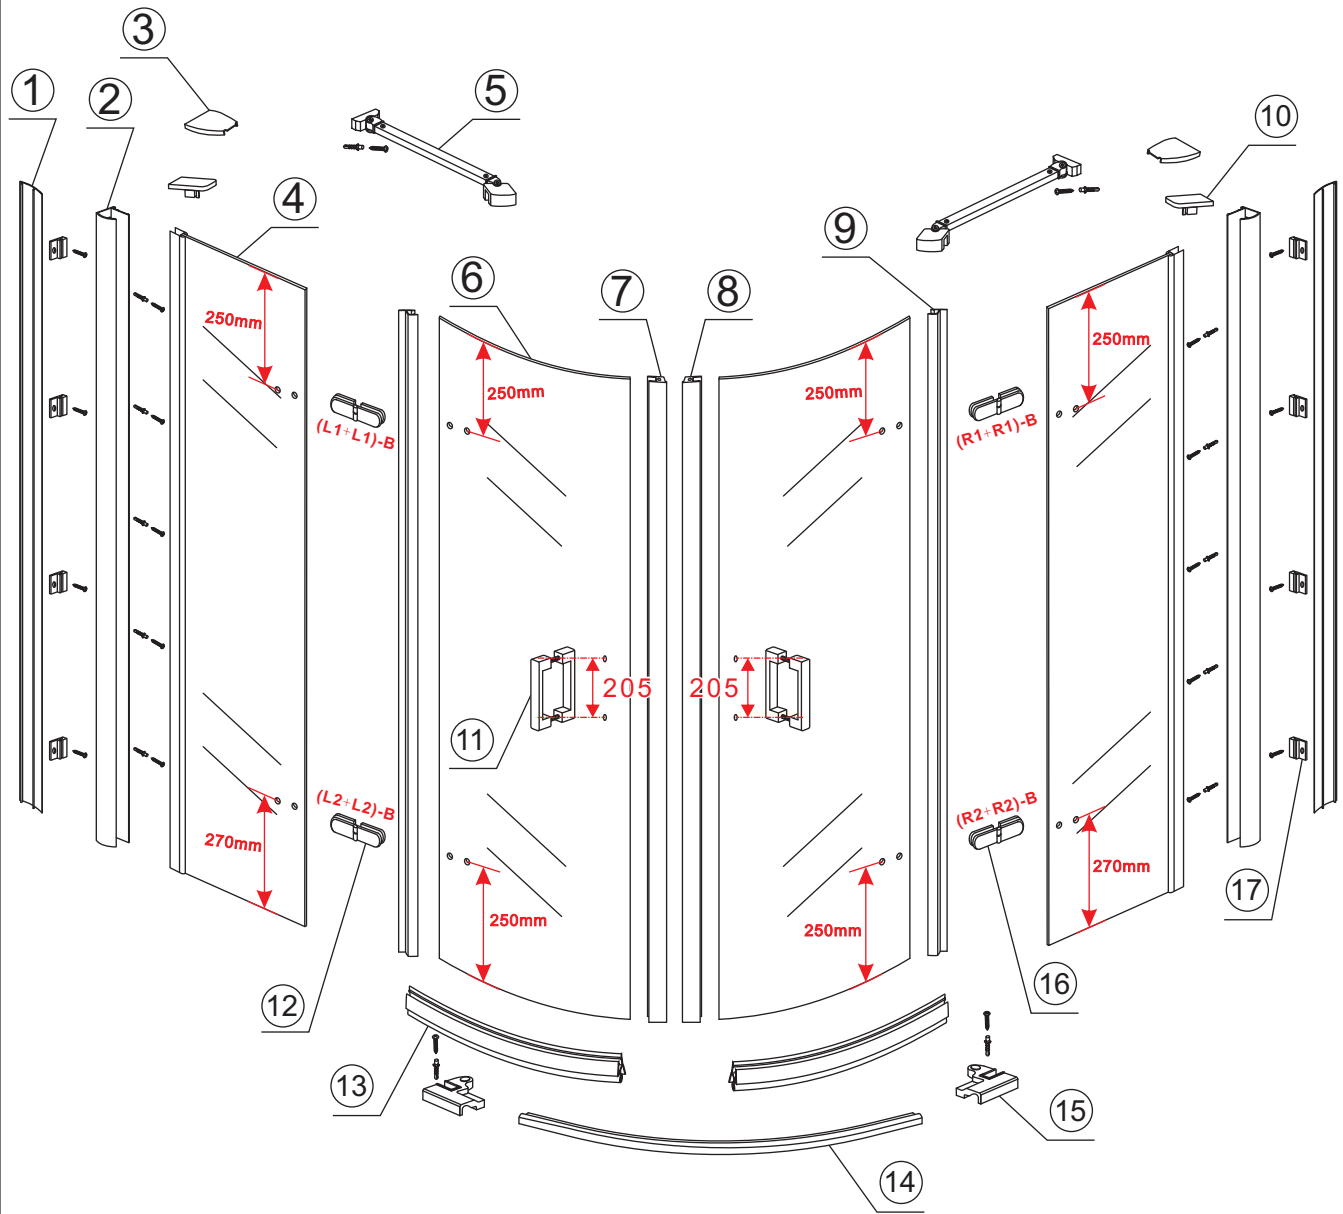

INSTALLATIE VOORSCHRIFT

1/4 ronde cabine (2 deuren) met nano behandeld glas

900x900x2000mm

(880-900) x (880-900) x 2000mm

Zonder NANO

NANO

NANO kant aan de binnenzijde
Te herkennen aan de sticker

NANO kant aan de binnenzijde
Te herkennen aan de sticker

NANO kant aan de binnenzijde
Te herkennen aan de sticker

NANO garantie: 5 jaar bij normaal gebruik
LET OP: gebruik geen grove scherpe voorwerpen, zoals
schuursponsjes of staalwol om het glas schoon te maken.

1

3

Verwijder de zwarte hoekbeschermers pas als de cabine helemaal is geïnstalleerd!

5

6

7

- $\Phi 6\text{mm}$
- X1 4x30
- X1 $\Phi 6 \times 30$

**Voorzie alleen de
buitenzijde van de
cabine van siliconenkit.**