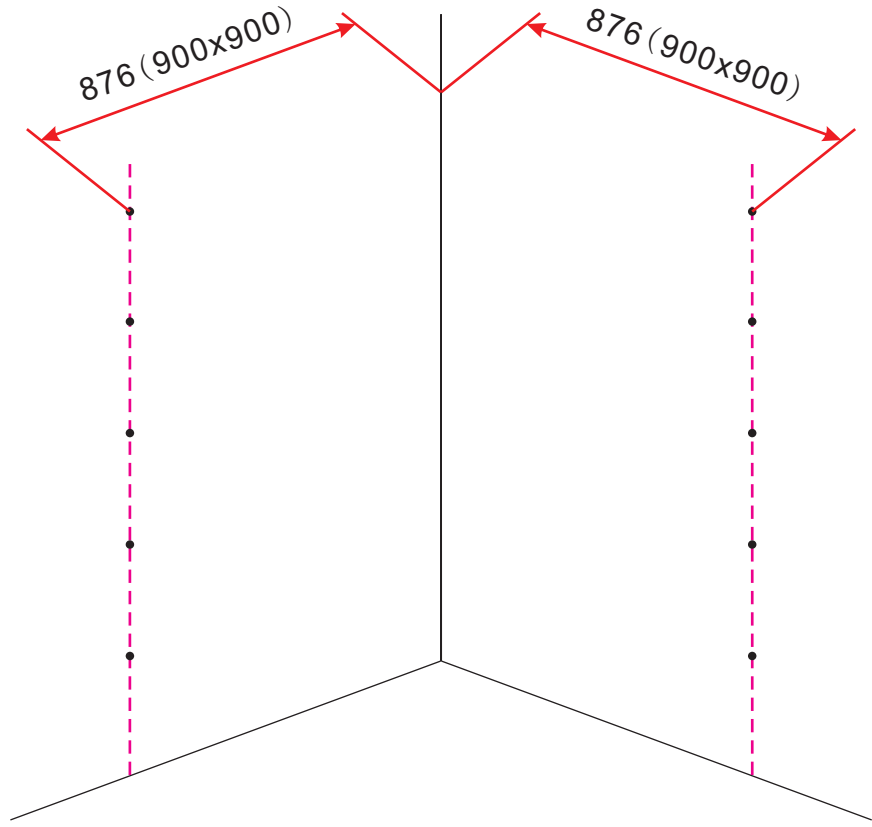

INSTALLATIE VOORSCHRIFT

1/4 ronde cabine (2 deuren) met nano behandeld glas

900x900x2000mm

(880-900) x (880-900) x 2000mm

Zonder NANO

NANO

NANO kant aan de binnenzijde
Te herkennen aan de sticker

NANO kant aan de binnenzijde
Te herkennen aan de sticker

1

3

Verwijder de zwarte hoekbeschermers pas als de cabine helemaal is geïnstalleerd!

5

6

7

- $\Phi 6\text{mm}$
- X1 4x30
- X1 $\Phi 6 \times 30$

**Voorzie alleen de
buitenzijde van de
cabine van siliconenkit.**