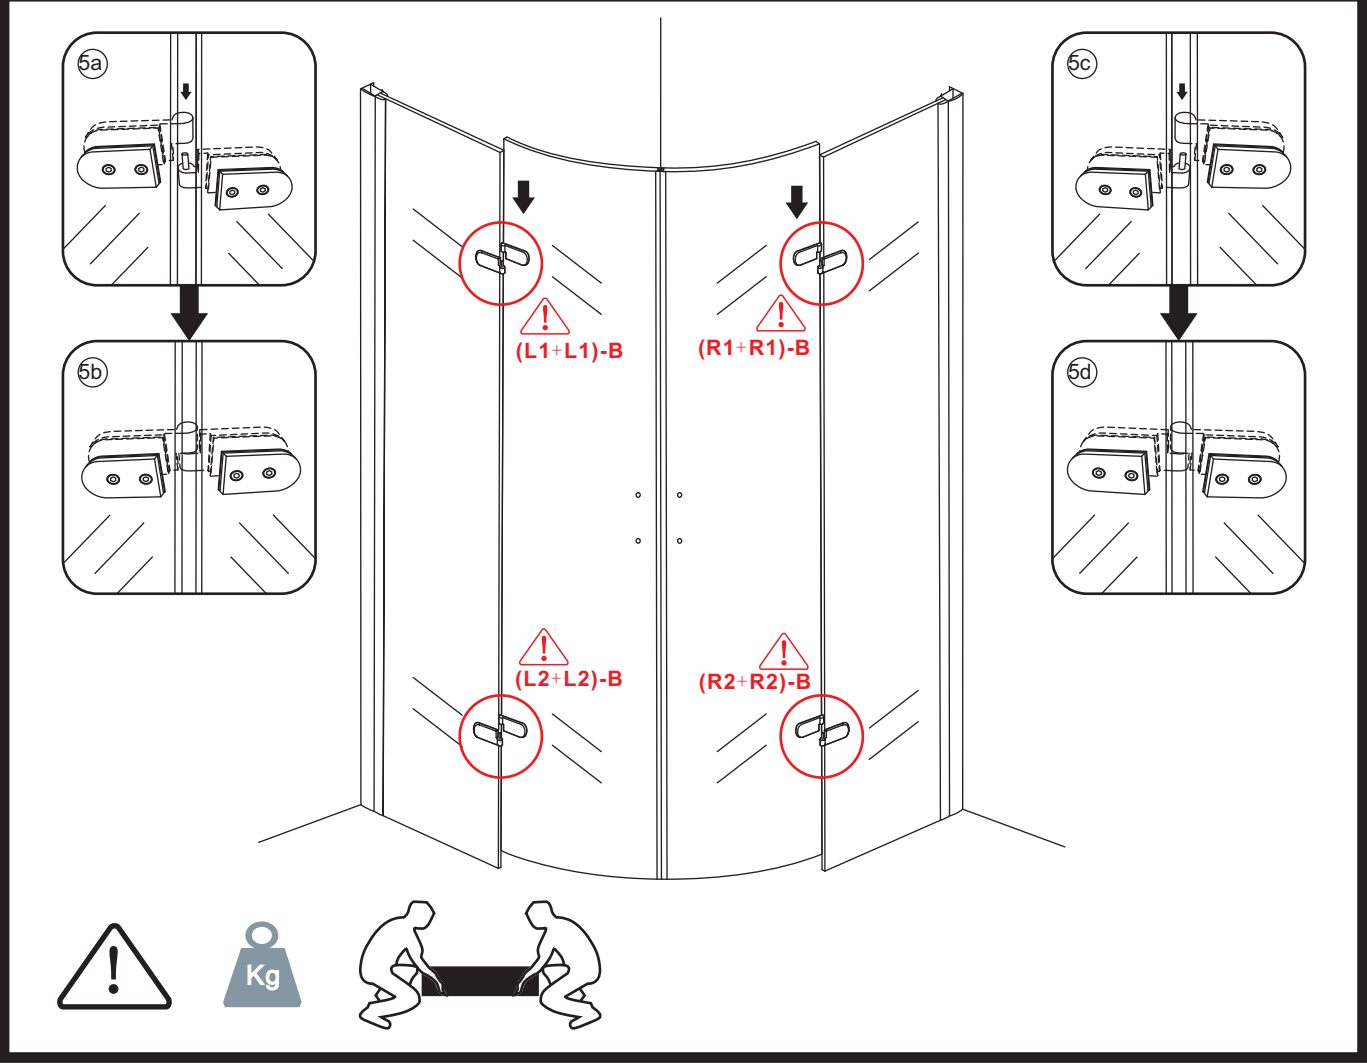

3

Verwijder de zwarte hoekbeschermers pas als de cabine helemaal is geïnstalleerd!

5

7

- $\Phi 6\text{mm}$
- X1 4x30
- X1 $\Phi 6 \times 30$

Φ3mm

X8

4x12

Voorzie alleen de
buitenzijde van de
cabine van siliconenkit.

24 uur