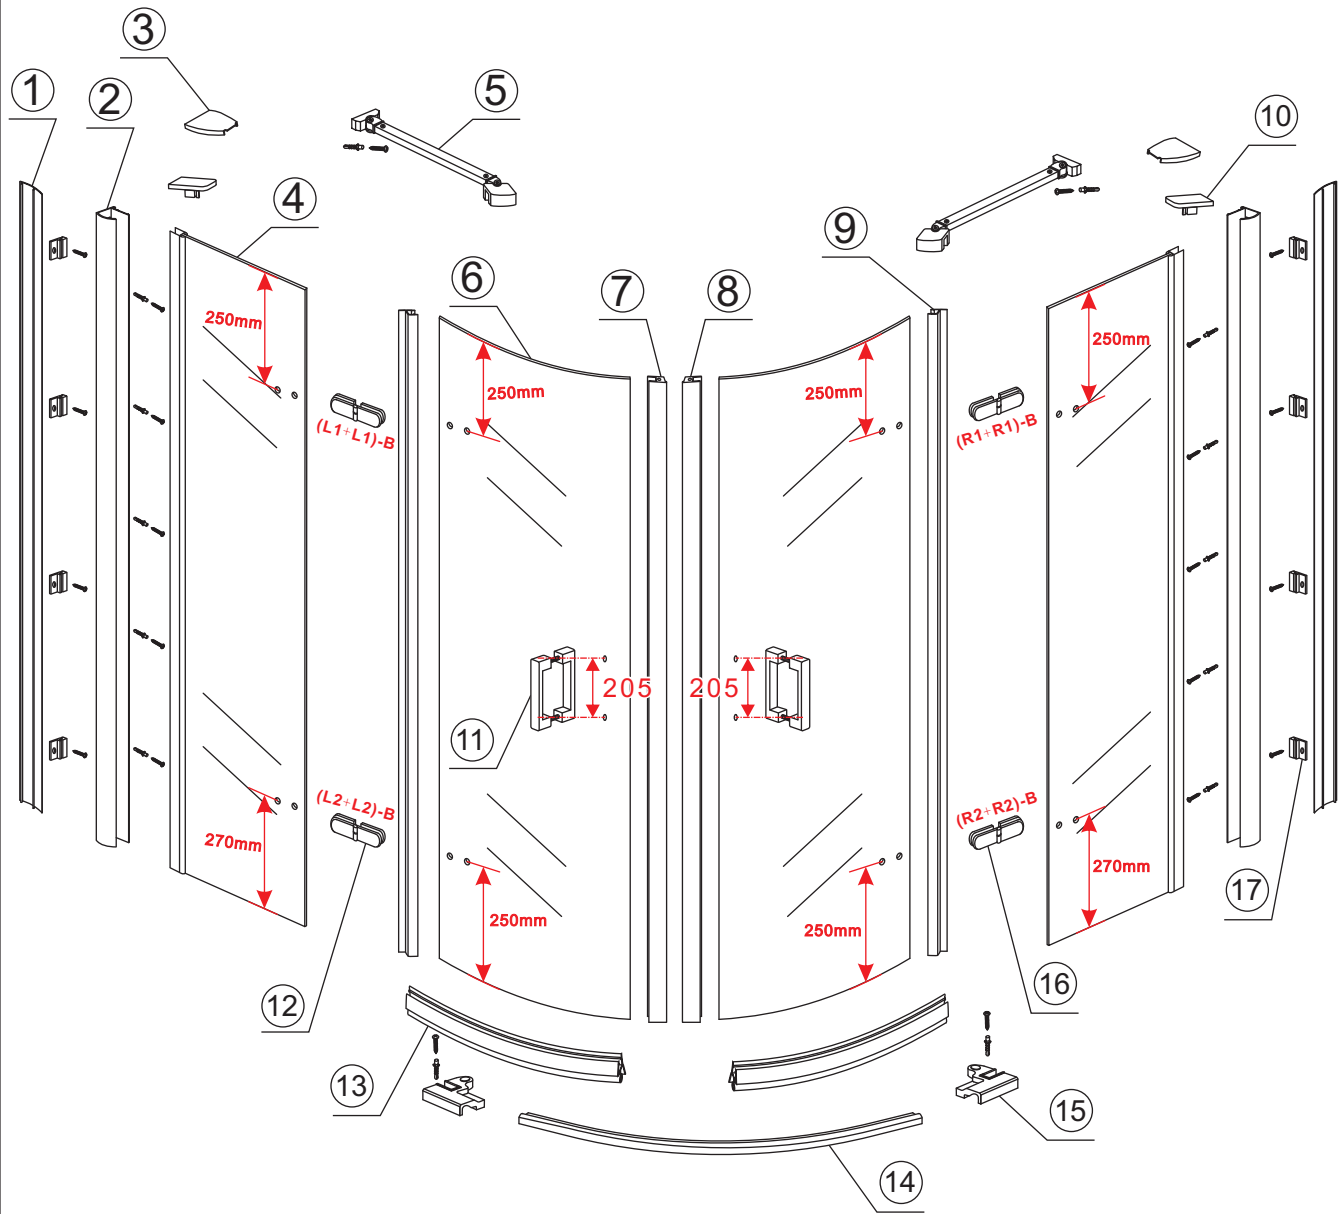

INSTALLATIE VOORSCHRIFT

1/4 ronde cabine (2 deuren) met nano behandeld glas

1000x1000x2000mm

(980-1000) x (980-1000) x 2000mm

Zonder NANO

NANO

NANO kant aan de binnenzijde
Te herkennen aan de sticker

NANO kant aan de binnenzijde
Te herkennen aan de sticker

1

- | | | | | | |
|------|------|------|--------------------------------|------|--------------------------------|
| ① X2 | ② X2 | ③ X2 | ④ X2 | ⑤ X2 | ⑥ X2 |
| ⑦ X1 | ⑧ X1 | ⑨ X2 | ⑩ X2 | ⑪ X2 | ⑫ X2
(L1+L1)-B
(L2+L2)-B |
| ⑬ X2 | ⑭ X1 | ⑮ X2 | ⑯ X2
(R1+R1)-B
(R2+R2)-B | ⑰ X8 | X22 |
| X14 | | | | | |

Voorzie alleen de
buitenzijde van de
cabine van siliconenkit.

24 uur