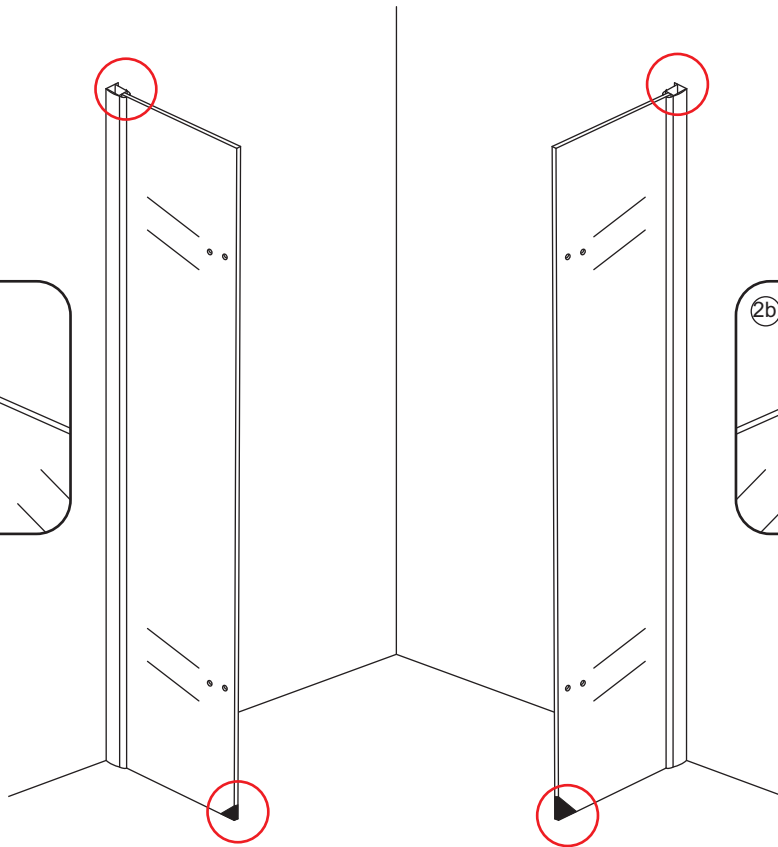

INSTALLATIE VOORSCHRIFT

1/4 ronde cabine (2 deuren) met nano behandeld glas

1000x1000x2000mm

(980-1000) x (980-1000) x 2000mm

Zonder NANO

NANO

NANO kant aan de binnenzijde
Te herkennen aan de sticker

NANO kant aan de binnenzijde
Te herkennen aan de sticker

1

- | | | | | | |
|------|------|------|--------------------------------|------|--------------------------------|
| ① X2 | ② X2 | ③ X2 | ④ X2 | ⑤ X2 | ⑥ X2 |
| ⑦ X1 | ⑧ X1 | ⑨ X2 | ⑩ X2 | ⑪ X2 | ⑫ X2
(L1+L1)-B
(L2+L2)-B |
| ⑬ X2 | ⑭ X1 | ⑮ X2 | ⑯ X2
(R1+R1)-B
(R2+R2)-B | ⑰ X8 | X22 |
| X14 | | | | | |

3

Verwijder de zwarte hoekbeschermers pas als de cabine helemaal is geïnstalleerd!

5

7

- $\Phi 6\text{mm}$
- X1 4x30
- X1 $\Phi 6 \times 30$

Φ3mm

X8

4x12