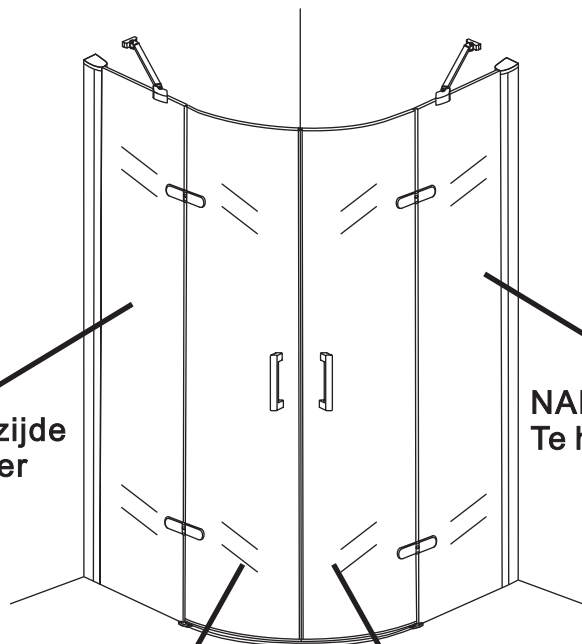

INSTALLATIE VOORSCHRIFT

1/4 ronde cabine (2 deuren) met nano behandeld glas

1000x1000x2000mm

(980-1000) x (980-1000) x 2000mm

Zonder NANO

NANO

NANO kant aan de binnenzijde
Te herkennen aan de sticker

NANO kant aan de binnenzijde
Te herkennen aan de sticker

NANO kant aan de binnenzijde
Te herkennen aan de sticker

NANO garantie: 5 jaar bij normaal gebruik

LET OP: gebruik geen grove scherpe voorwerpen, zoals
schuursponsjes of staalwol om het glas schoon te maken.