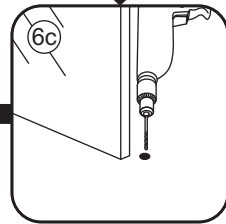

1

- | | | | | | |
|------|------|------|--------------------------------|------|--------------------------------|
| ① X2 | ② X2 | ③ X2 | ④ X2 | ⑤ X2 | ⑥ X2 |
| ⑦ X1 | ⑧ X1 | ⑨ X2 | ⑩ X2 | ⑪ X2 | ⑫ X2
(L1+L1)-B
(L2+L2)-B |
| ⑬ X2 | ⑭ X1 | ⑮ X2 | ⑯ X2
(R1+R1)-B
(R2+R2)-B | ⑰ X8 | X22 |
| X14 | | | | | |

3

Verwijder de zwarte hoekbeschermers pas als de cabine helemaal is geïnstalleerd!

5

7

- $\Phi 6\text{mm}$
- X1 4x30
- X1 $\Phi 6 \times 30$

Φ3mm

X8

4x12

Voorzie alleen de
buitenzijde van de
cabine van siliconenkit.

24 uur