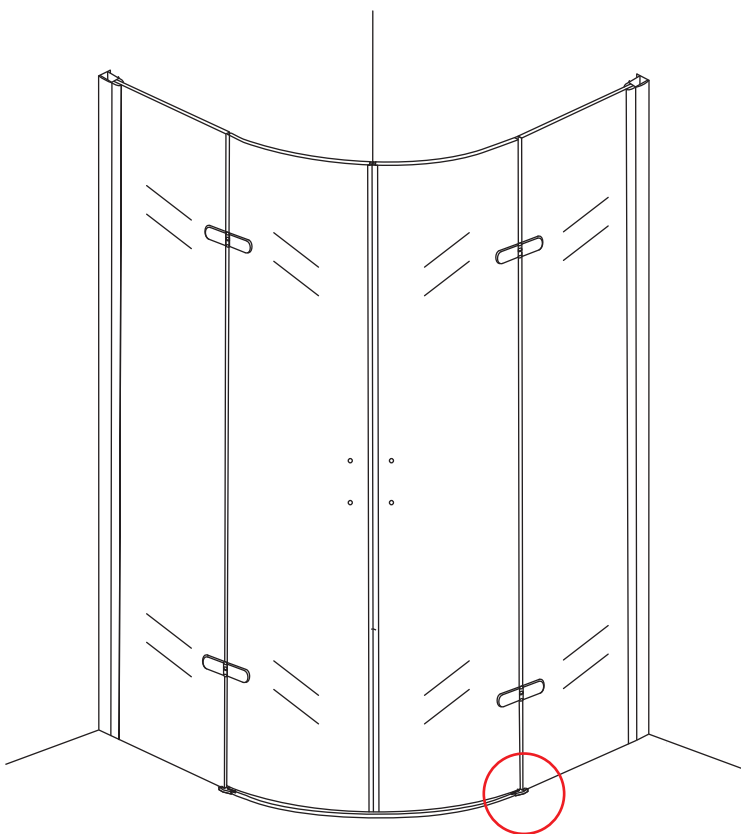

INSTALLATIE VOORSCHRIFT

1/4 ronde cabine (2 deuren) met nano behandeld glas

1000x1000x2000mm

(980-1000) x (980-1000) x 2000mm

Zonder NANO

NANO

NANO kant aan de binnenzijde
Te herkennen aan de sticker

NANO kant aan de binnenzijde
Te herkennen aan de sticker

3

Verwijder de zwarte hoekbeschermers pas als de cabine helemaal is geïnstalleerd!

5

7

- $\Phi 6\text{mm}$
- X1 4x30
- X1 $\Phi 6 \times 30$

Φ3mm

X8

4x12