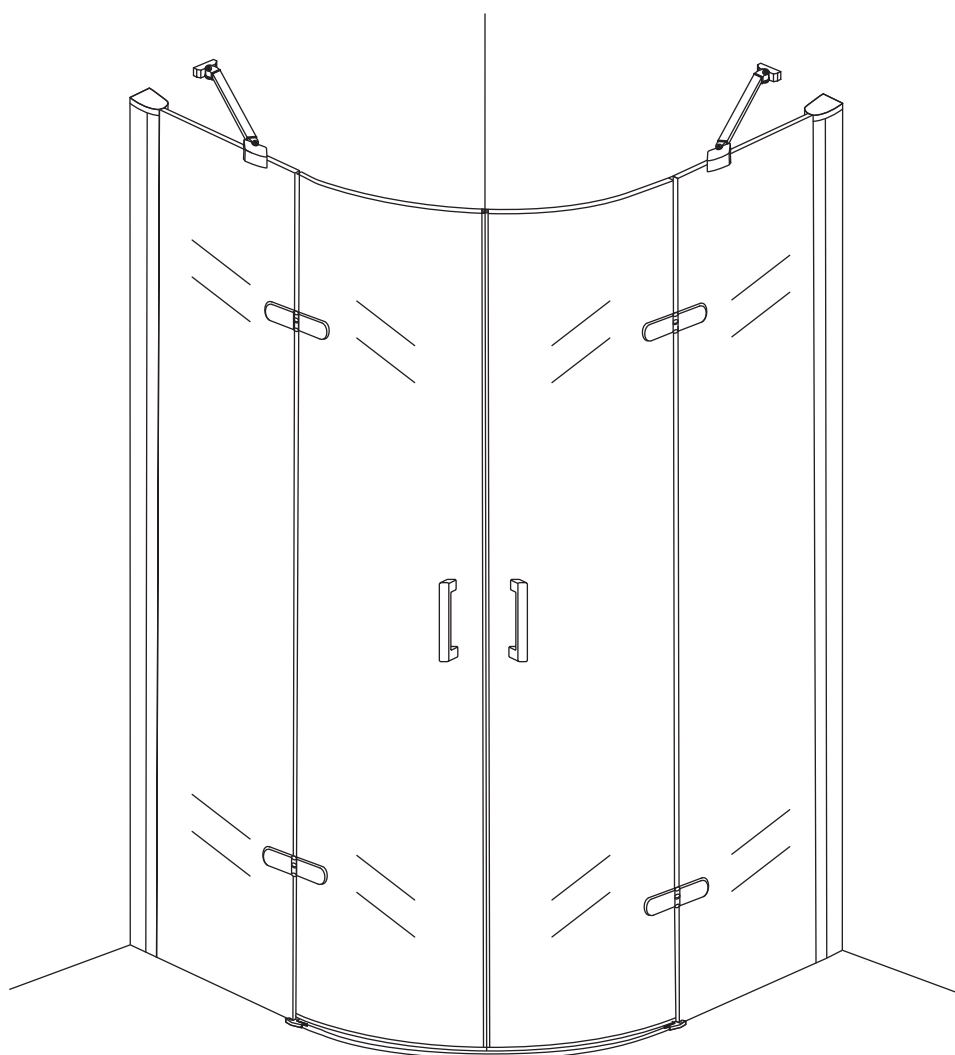

INSTALLATIE VOORSCHRIFT

1/4 ronde cabine (2 deuren) met nano behandeld glas

1000x1000x2000mm

(980-1000) x (980-1000) x 2000mm

Zonder NANO

NANO

NANO kant aan de binnenzijde
Te herkennen aan de sticker

NANO kant aan de binnenzijde
Te herkennen aan de sticker