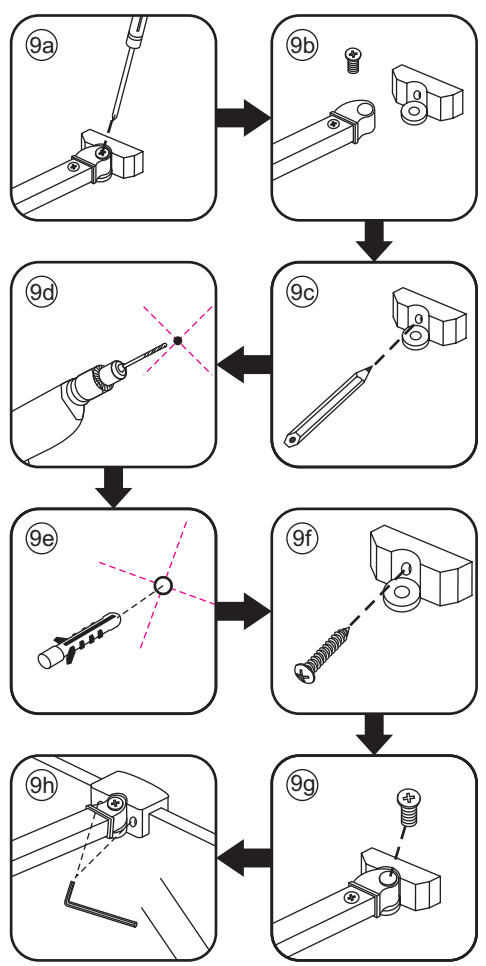

1

- | | | | | | |
|------|------|------|--------------------------------|------|--------------------------------|
| ① X2 | ② X2 | ③ X2 | ④ X2 | ⑤ X2 | ⑥ X2 |
| ⑦ X1 | ⑧ X1 | ⑨ X2 | ⑩ X2 | ⑪ X2 | ⑫ X2
(L1+L1)-B
(L2+L2)-B |
| ⑬ X2 | ⑭ X1 | ⑮ X2 | ⑯ X2
(R1+R1)-B
(R2+R2)-B | ⑰ X8 | X22 |
| X14 | | | | | |

3

Verwijder de zwarte hoekbeschermers pas als de cabine helemaal is geïnstalleerd!

5

7

- $\Phi 6\text{mm}$
- X1 4x30
- X1 $\Phi 6 \times 30$

Φ3mm

X8

4x12

Voorzie alleen de
buitenzijde van de
cabine van siliconenkit.

24 uur