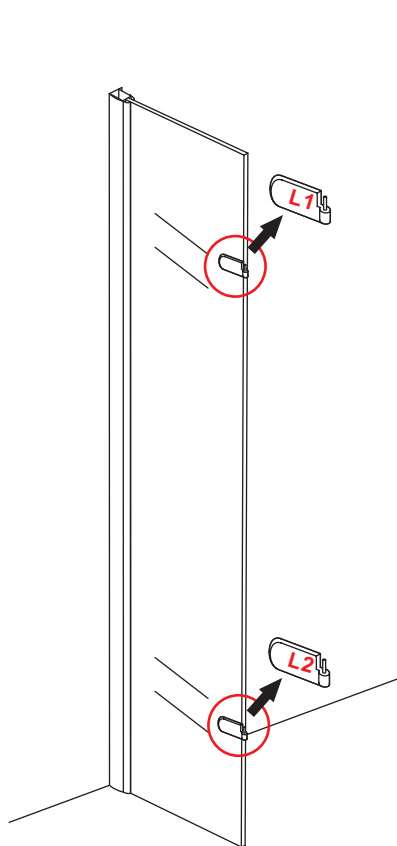

Verwijder de zwarte hoekbeschermers pas als de cabine helemaal is geïnstalleerd!