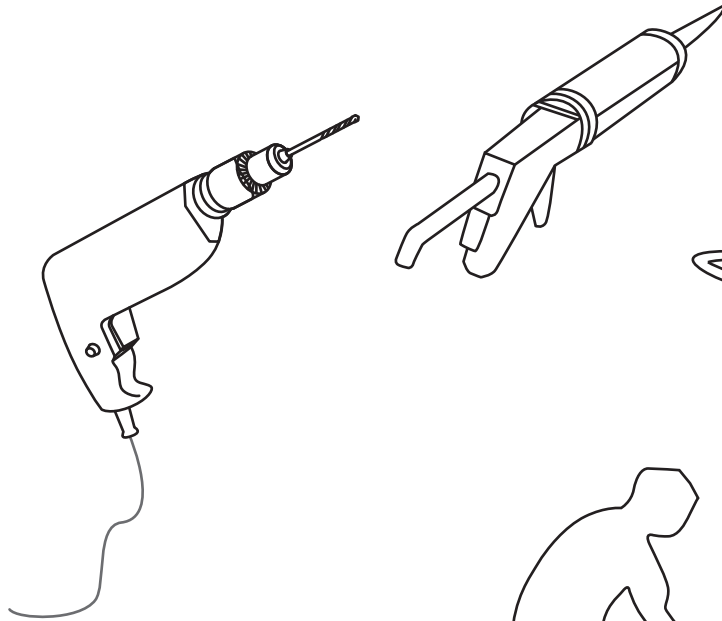

INSTALLATIE VOORSCHRIFT

1/4 ronde cabine (2 deuren) met nano behandeld glas

1000x1000x2000mm

(980-1000) x (980-1000) x 2000mm

Zonder NANO

NANO

NANO kant aan de binnenzijde
Te herkennen aan de sticker

NANO kant aan de binnenzijde
Te herkennen aan de sticker

NANO kant aan de binnenzijde
Te herkennen aan de sticker

NANO garantie: 5 jaar bij normaal gebruik

LET OP: gebruik geen grove scherpe voorwerpen, zoals
schuursponsjes of staalwol om het glas schoon te maken.