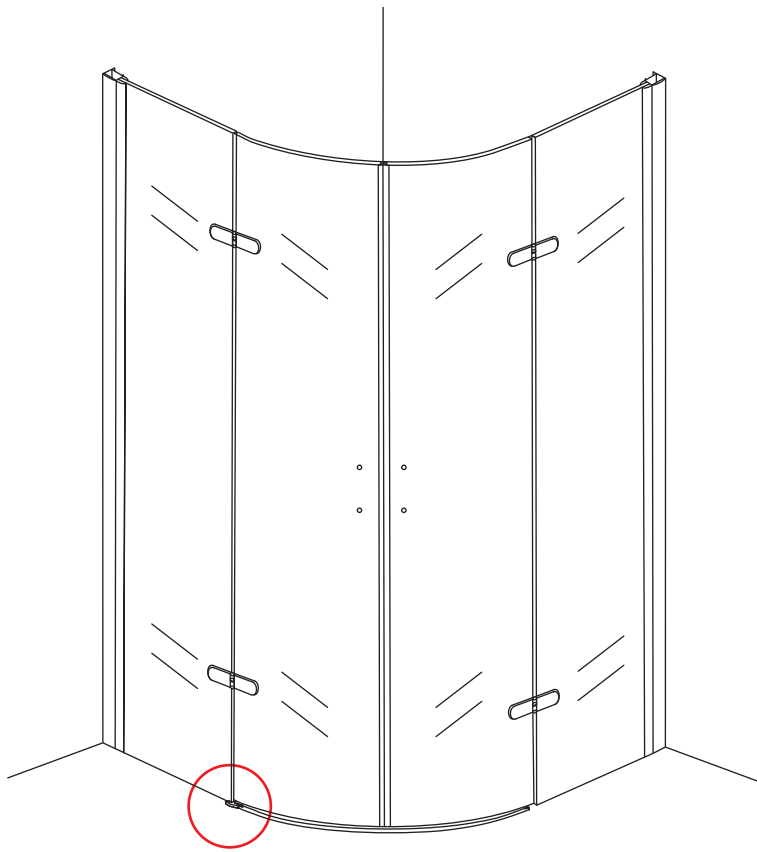

INSTALLATIE VOORSCHRIFT

1/4 ronde cabine (2 deuren) met nano behandeld glas

1000x1000x2000mm

(980-1000) x (980-1000) x 2000mm

Zonder NANO

NANO

NANO kant aan de binnenzijde
Te herkennen aan de sticker

NANO kant aan de binnenzijde
Te herkennen aan de sticker

3

Verwijder de zwarte hoekbeschermers pas als de cabine helemaal is geïnstalleerd!

5

7

- $\Phi 6\text{mm}$
- X1 4x30
- X1 $\Phi 6 \times 30$

Φ3mm

X8

4x12