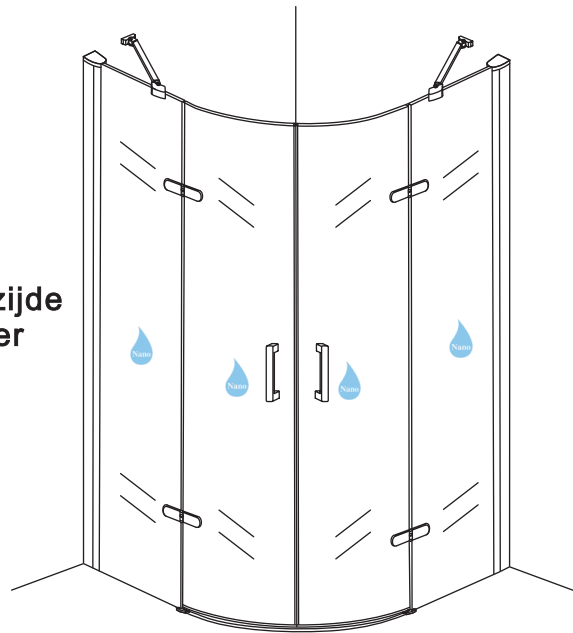

INSTALLATIE VOORSCHRIFT

1/4 ronde cabine (2 deuren) met nano behandeld glas

1000x1000x2000mm

(980-1000) x (980-1000) x 2000mm

Zonder NANO

NANO

NANO kant aan de binnenzijde
Te herkennen aan de sticker

NANO kant aan de binnenzijde
Te herkennen aan de sticker

NANO kant aan de binnenzijde
Te herkennen aan de sticker

NANO garantie: 5 jaar bij normaal gebruik

LET OP: gebruik geen grove scherpe voorwerpen, zoals
schuursponsjes of staalwol om het glas schoon te maken.