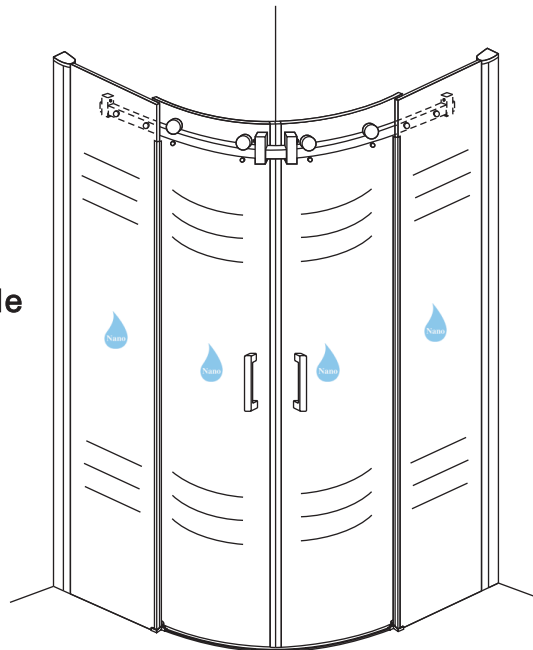

## INSTALLATIE VOORSCHRIFT

1/4 ronde douchecabine met 2 schuifdeuren

900x900x2000mm

(880-900) x (880-900) x 2000mm

Zonder NANO

NANO

NANO kant aan de binnenzijde  
Te herkennen aan de sticker

NANO kant aan de binnenzijde  
Te herkennen aan de sticker