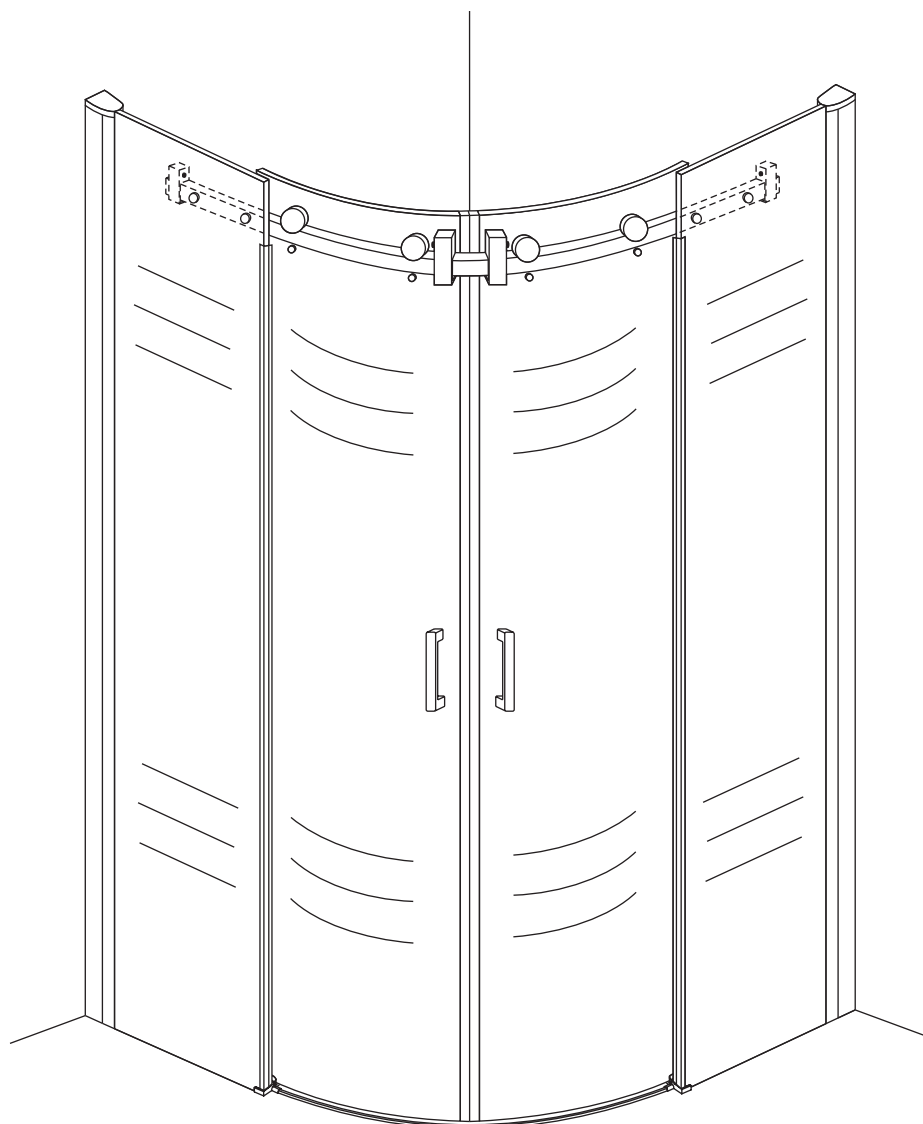

## INSTALLATIE VOORSCHRIFT

1/4 ronde douchecabine met 2 schuifdeuren

900x900x2000mm

(880-900) x (880-900) x 2000mm

Zonder NANO

NANO

NANO kant aan de binnenzijde  
Te herkennen aan de sticker

NANO kant aan de binnenzijde  
Te herkennen aan de sticker