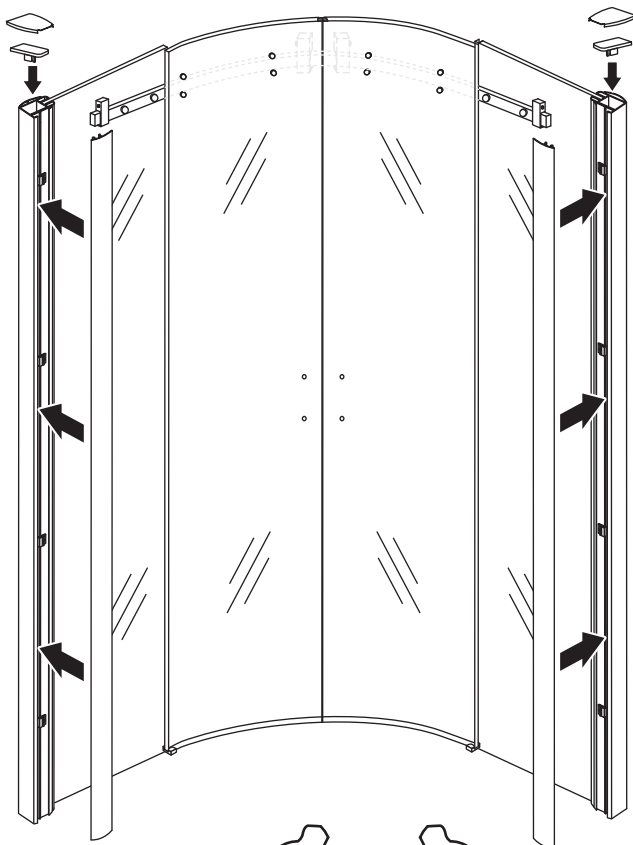

7

$\Phi 3\text{mm}$

X8
4x12