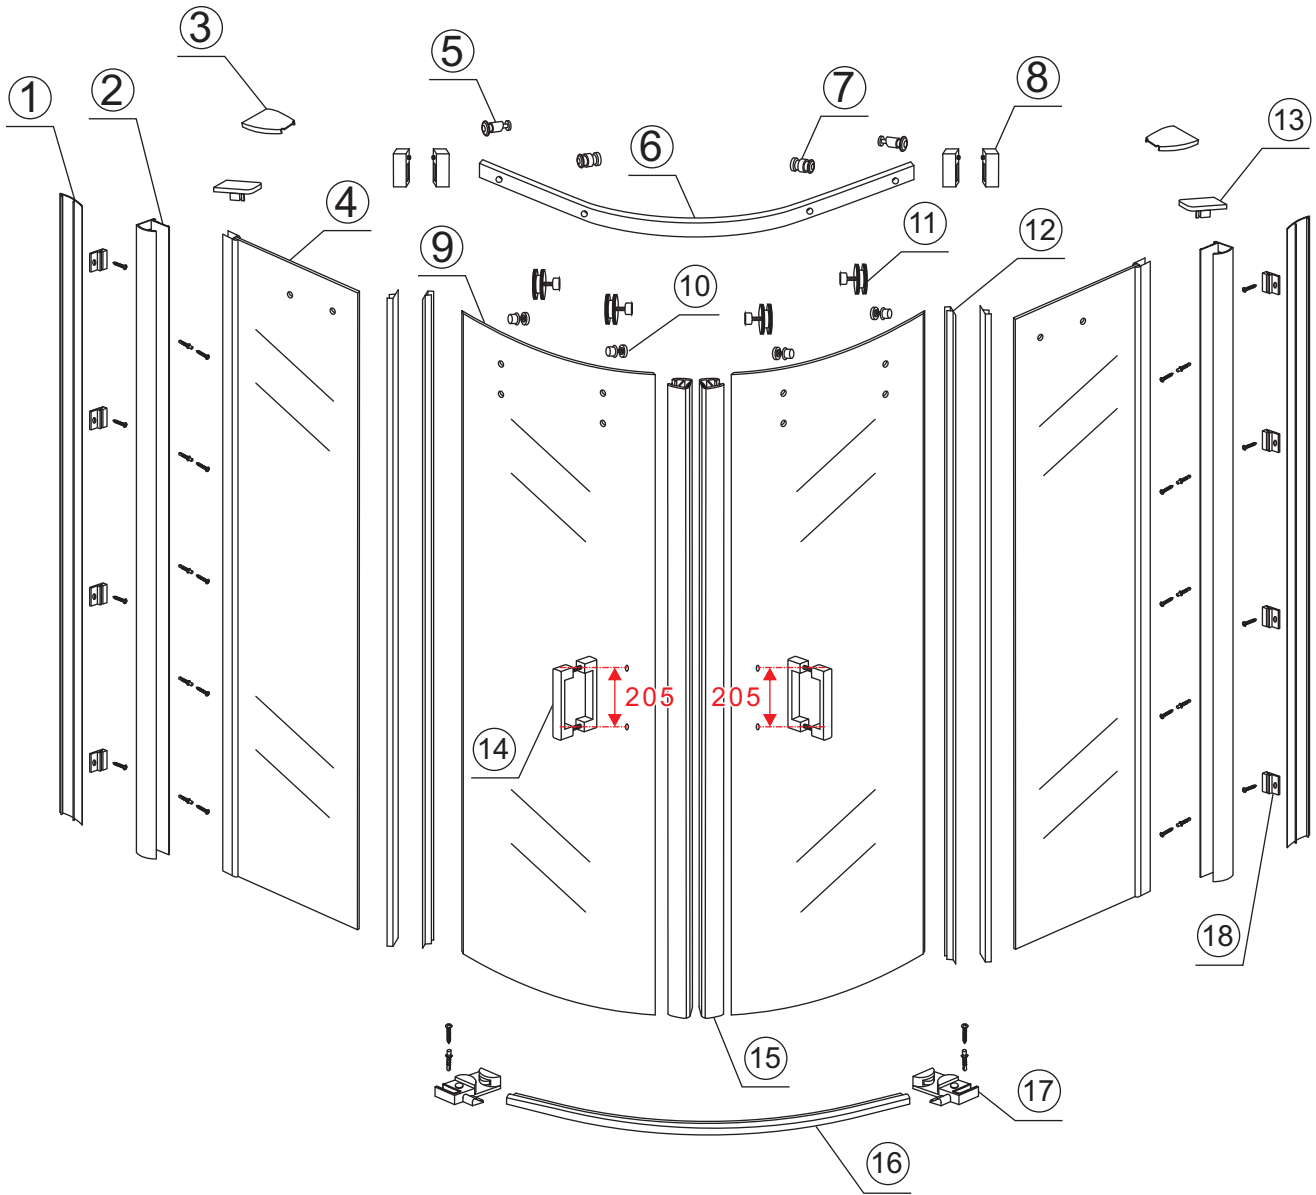

## INSTALLATIE VOORSCHRIFT

1/4 ronde douchecabine met 2 schuifdeuren

900x900x2000mm

(880-900) x (880-900) x 2000mm

Zonder NANO

NANO

NANO kant aan de binnenzijde  
Te herkennen aan de sticker

NANO kant aan de binnenzijde  
Te herkennen aan de sticker

1

- |      |      |      |      |      |      |
|------|------|------|------|------|------|
| ① X2 | ② X2 | ③ X2 | ④ X2 | ⑤ X2 | ⑥ X1 |
| ⑦ X2 | ⑧ X4 | ⑨ X2 | ⑩ X4 | ⑪ X4 | ⑫ X4 |
| ⑬ X2 | ⑭ X2 | ⑮ X2 | ⑯ X1 | ⑰ X2 | ⑱ X8 |
| X12  | X20  |      |      |      |      |

# 7

$\Phi 3\text{mm}$

X8  
4x12

**Voorzie alleen de  
buitenzijde van de  
cabine van siliconenkit.**