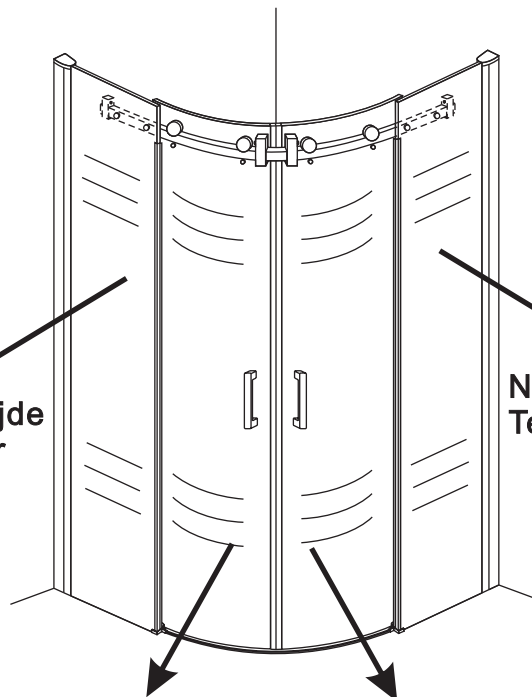

## INSTALLATIE VOORSCHRIFT

1/4 ronde douchecabine met 2 schuifdeuren

900x900x2000mm

(880-900) x (880-900) x 2000mm

Zonder NANO

NANO

NANO kant aan de binnenzijde  
Te herkennen aan de sticker

NANO kant aan de binnenzijde  
Te herkennen aan de sticker