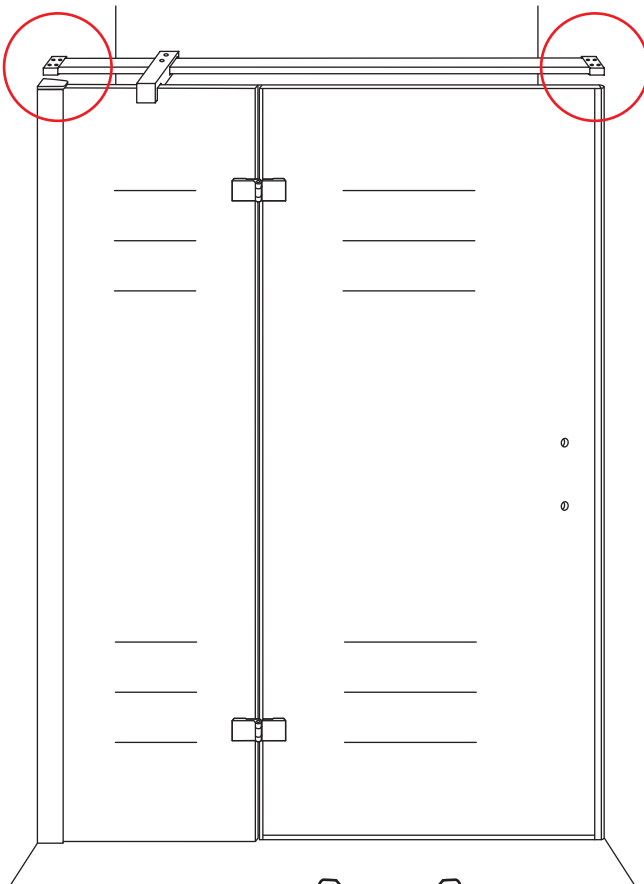

INSTALLATIE VOORSCHRIFT

Nis swingdeur + vast paneel 80 (60-20) x 200

800x2000mm
(785-800) x2000mm

Zonder NANO

NANO

beide zijden NANO behandeld

beide zijden NANO behandeld

beide zijden NANO behandeld

3

Deur links scharnierend

Deur rechts scharnierend

Verwijder de zwarte hoekbeschermers pas als de cabine helemaal is geïnstalleerd!

5

**Voorzie alleen de
buitenzijde van de
cabine van siliconenkit.**