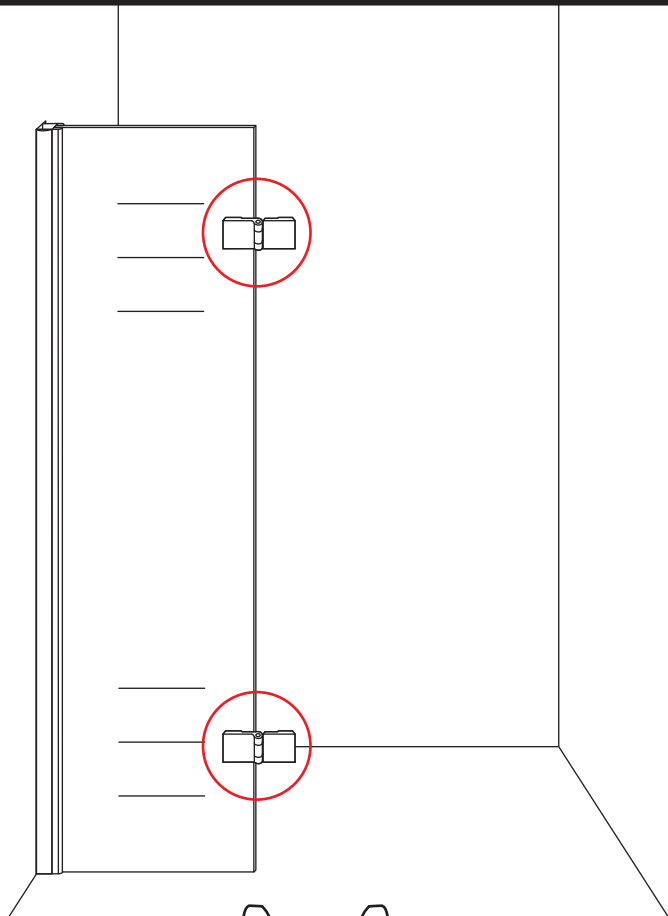

INSTALLATIE VOORSCHRIFT

Nis swingdeur + vast paneel 80 (60-20) x 200

800x2000mm
(785-800) x2000mm

Zonder NANO

NANO

beide zijden NANO behandeld

beide zijden NANO behandeld

beide zijden NANO behandeld

3

Deur links scharnierend

Deur rechts scharnierend

Verwijder de zwarte hoekbeschermers pas als de cabine helemaal is geïnstalleerd!

5

**Voorzie alleen de
buitenzijde van de
cabine van siliconenkit.**