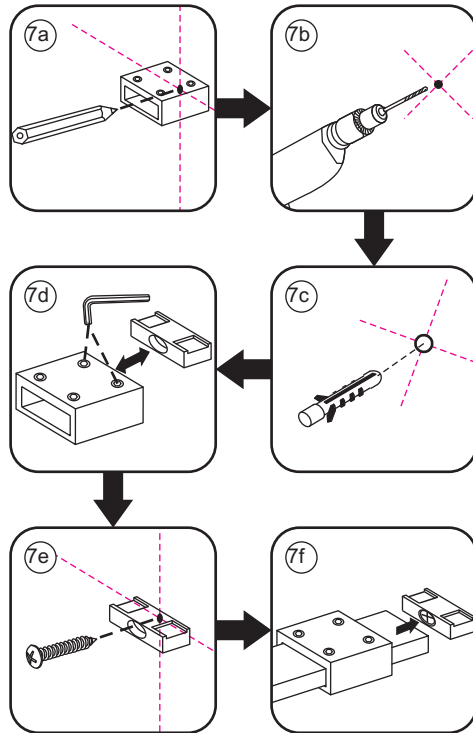

INSTALLATIE VOORSCHRIFT

Nis swingdeur + vast paneel 80 (60-20) x 200

800x2000mm
(785-800) x2000mm

Zonder NANO

NANO

beide zijden NANO behandeld

beide zijden NANO behandeld

beide zijden NANO behandeld

3

Deur links scharnierend

Deur rechts scharnierend

Verwijder de zwarte hoekbeschermers pas als de cabine helemaal is geïnstalleerd!

5

**Voorzie alleen de
buitenzijde van de
cabine van siliconenkit.**