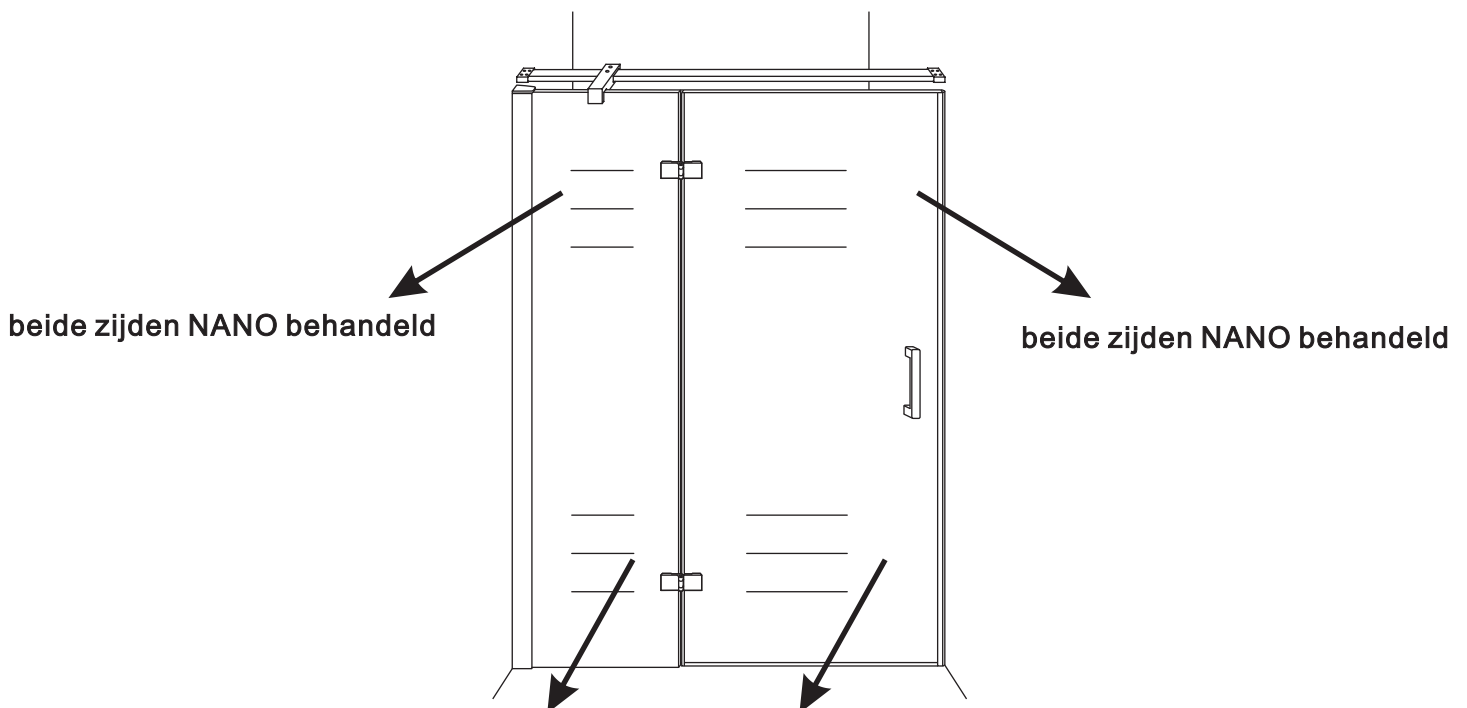

INSTALLATIE VOORSCHRIFT

Nis swingdeur + vast paneel 80 (60-20) x 200

800x2000mm
(785-800) x2000mm

Zonder NANO

NANO

beide zijden NANO behandeld

beide zijden NANO behandeld

beide zijden NANO behandeld