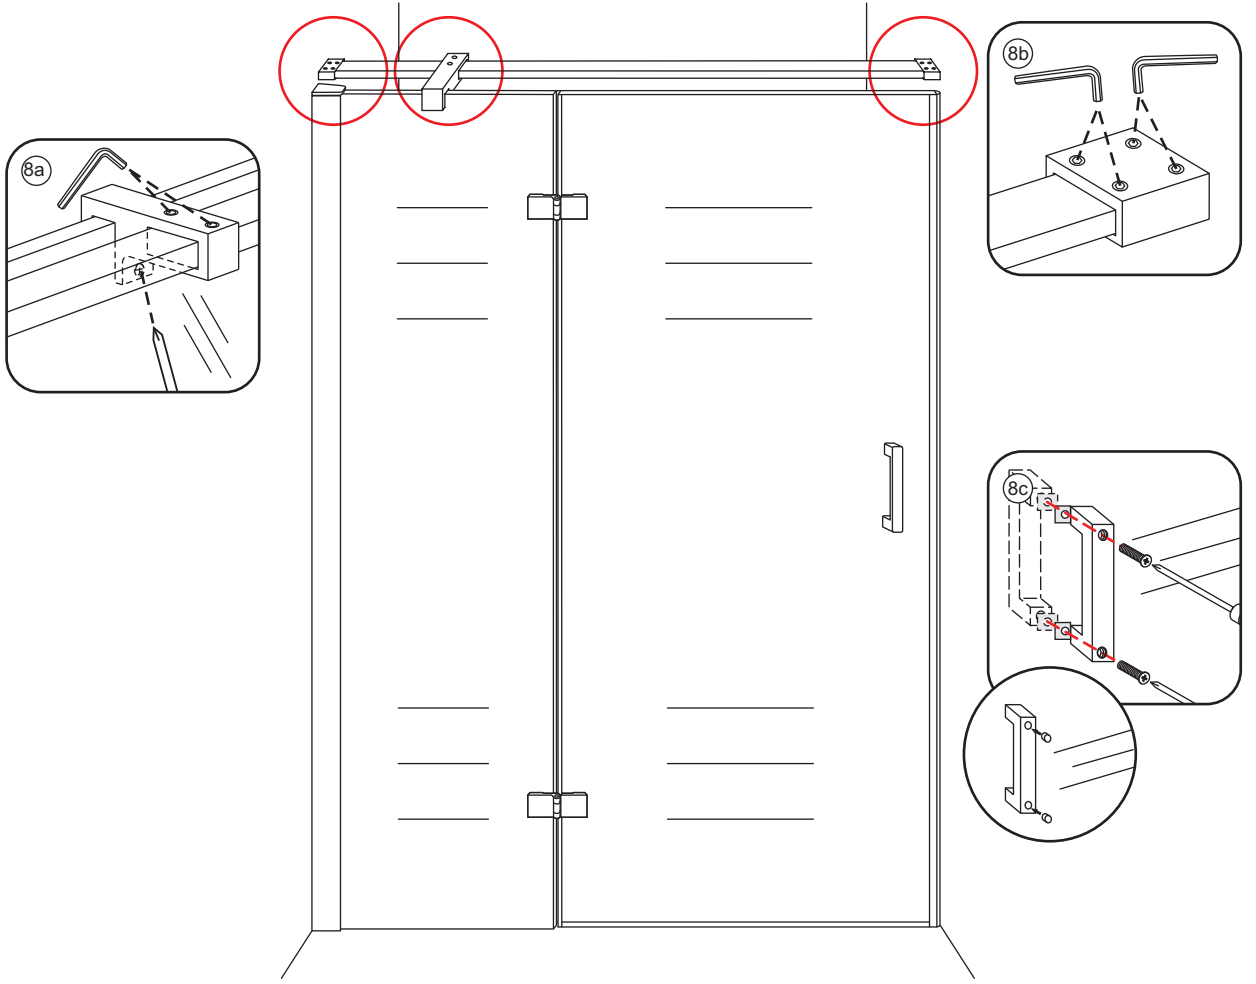

INSTALLATIE VOORSCHRIFT

Nis swingdeur + vast paneel 80 (60-20) x 200

800x2000mm
(785-800) x2000mm

Zonder NANO

NANO

beide zijden NANO behandeld

beide zijden NANO behandeld

beide zijden NANO behandeld

3

Deur links scharnierend

Deur rechts scharnierend

Verwijder de zwarte hoekbeschermers pas als de cabine helemaal is geïnstalleerd!

5

**Voorzie alleen de
buitenzijde van de
cabine van siliconenkit.**