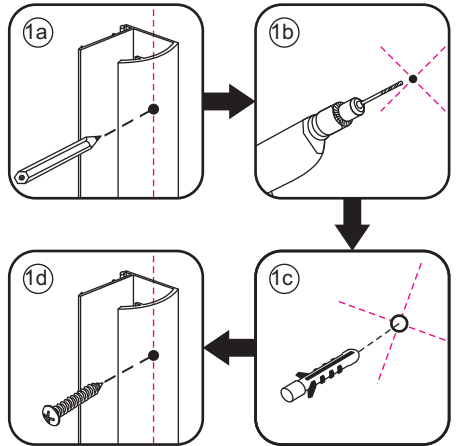

INSTALLATIE VOORSCHRIFT

Nis swingdeur + vast paneel 80 (60-20) x 200

800x2000mm
(785-800) x2000mm

Zonder NANO

NANO

beide zijden NANO behandeld

beide zijden NANO behandeld

beide zijden NANO behandeld

NANO garantie: 5 jaar bij normaal gebruik

LET OP: gebruik geen grove scherpe voorwerpen, zoals schuursponsjes of staalwol om het glas schoon te maken.

1

- | | | | | | |
|------|------|------|------|------|------|
| ① X1 | ② X2 | ③ X1 | ④ X2 | ⑤ X1 | ⑥ X1 |
| ⑦ X1 | ⑧ X2 | ⑨ X1 | ⑩ X1 | ⑪ X1 | ⑫ X1 |
| ⑬ X4 | ⑭ X1 | ⑮ X1 | X11 | X7 | |

3

Deur links scharnierend

Deur rechts scharnierend

Verwijder de zwarte hoekbeschermers pas als de cabine helemaal is geïnstalleerd!

5

**Voorzie alleen de
buitenzijde van de
cabine van siliconenkit.**