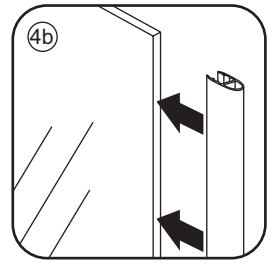

INSTALLATIE VOORSCHRIFT

Nis swingdeur + vast paneel 80 (60-20) x 200

800x2000mm
(785-800) x2000mm

Zonder NANO

NANO

beide zijden NANO behandeld

beide zijden NANO behandeld

beide zijden NANO behandeld

3

Deur links scharnierend

Deur rechts scharnierend

Verwijder de zwarte hoekbeschermers pas als de cabine helemaal is geïnstalleerd!

5

**Voorzie alleen de
buitenzijde van de
cabine van siliconenkit.**