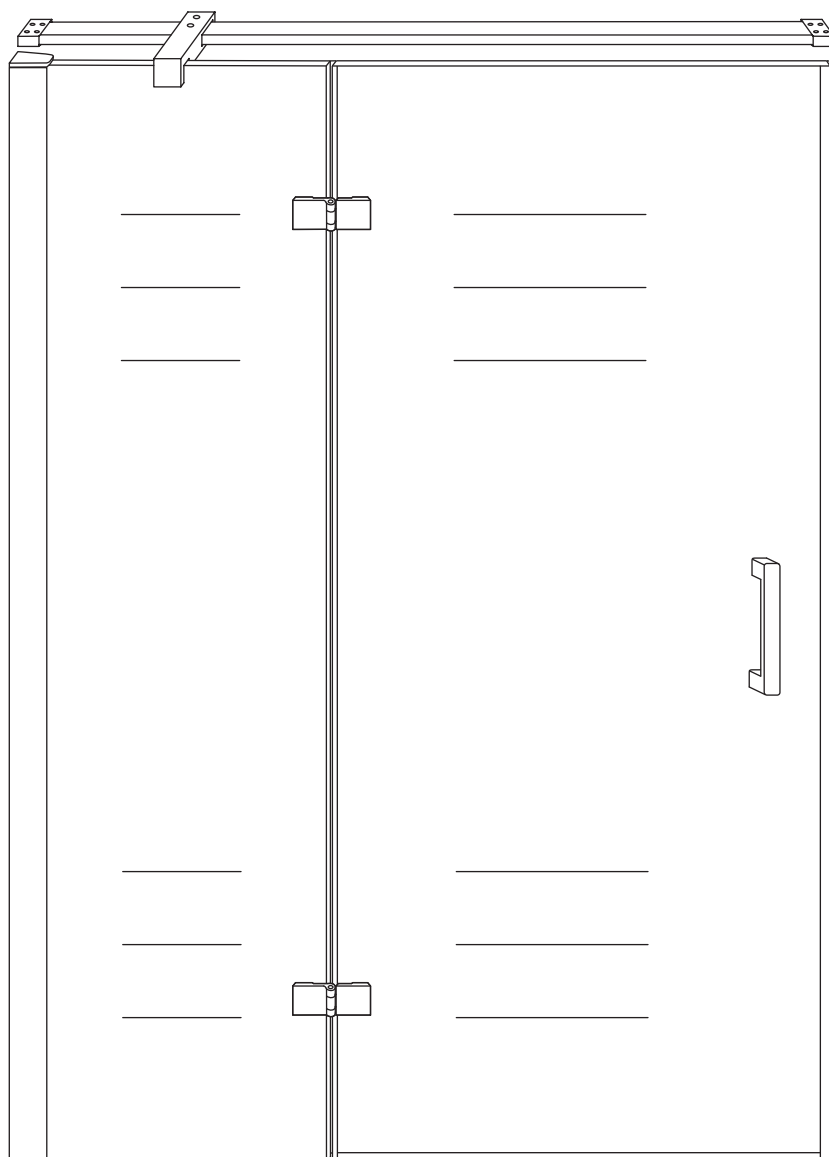

INSTALLATIE VOORSCHRIFT

Nis swingdeur + vast paneel 80 (60-20) x 200

800x2000mm
(785-800) x2000mm

Zonder NANO

NANO

beide zijden NANO behandeld

beide zijden NANO behandeld

beide zijden NANO behandeld