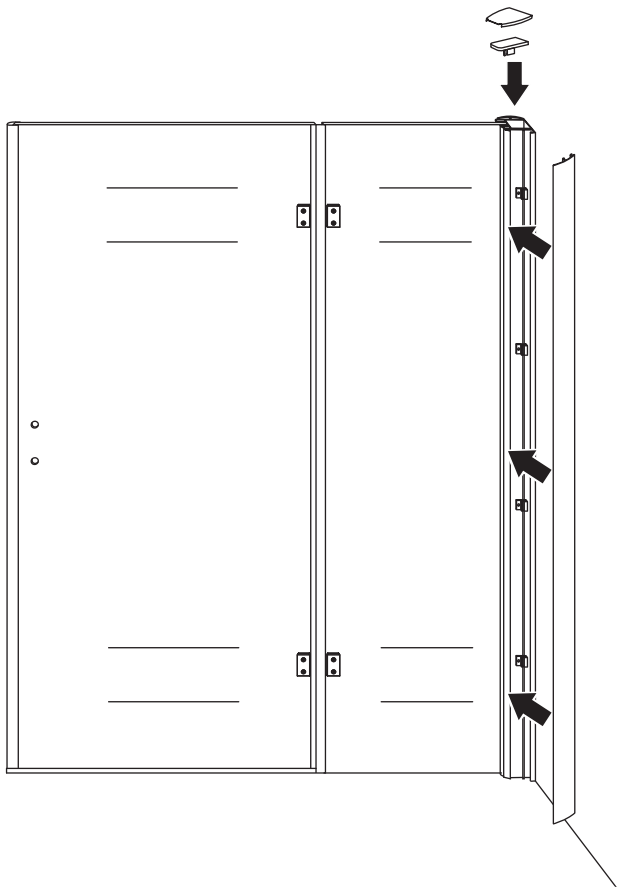

INSTALLATIE VOORSCHRIFT

Nis swingdeur + vast paneel 80 (60-20) x 200

800x2000mm
(785-800) x2000mm

Zonder NANO

NANO

beide zijden NANO behandeld

beide zijden NANO behandeld

beide zijden NANO behandeld

3

Deur links scharnierend

Deur rechts scharnierend

Verwijder de zwarte hoekbeschermers pas als de cabine helemaal is geïnstalleerd!

5

**Voorzie alleen de
buitenzijde van de
cabine van siliconenkit.**