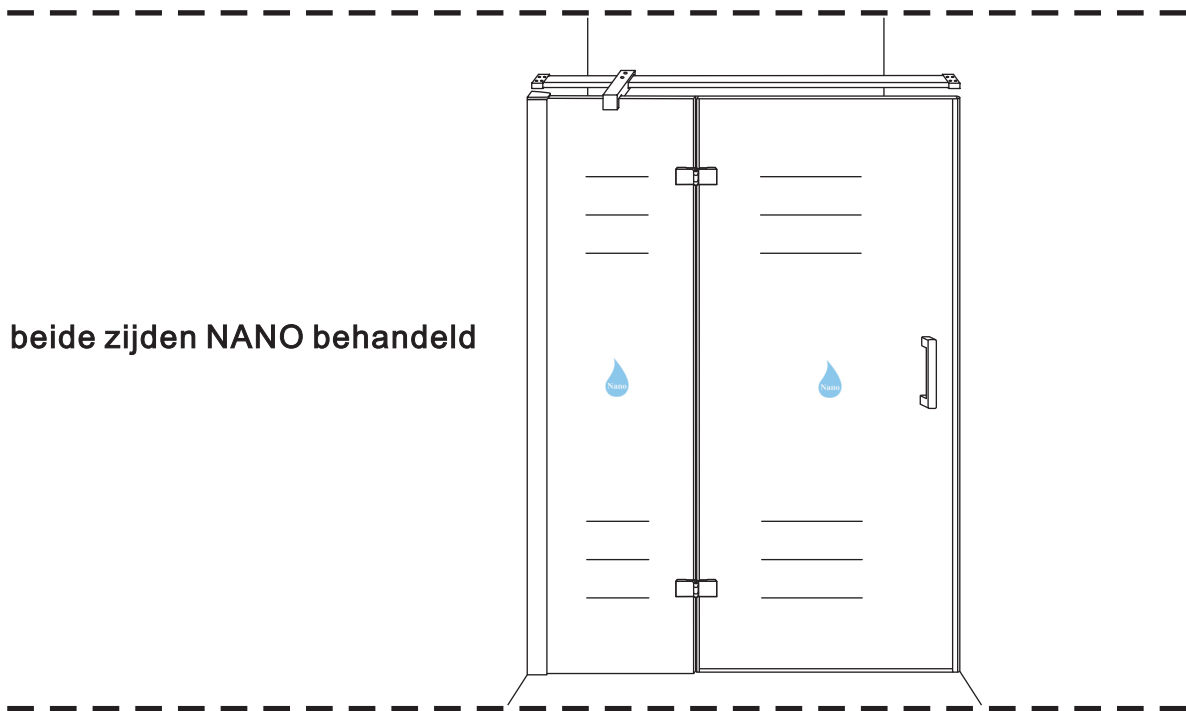

INSTALLATIE VOORSCHRIFT

Nis swingdeur + vast paneel 80 (60-20) x 200

800x2000mm
(785-800) x2000mm

Zonder NANO

NANO

beide zijden NANO behandeld

beide zijden NANO behandeld

beide zijden NANO behandeld