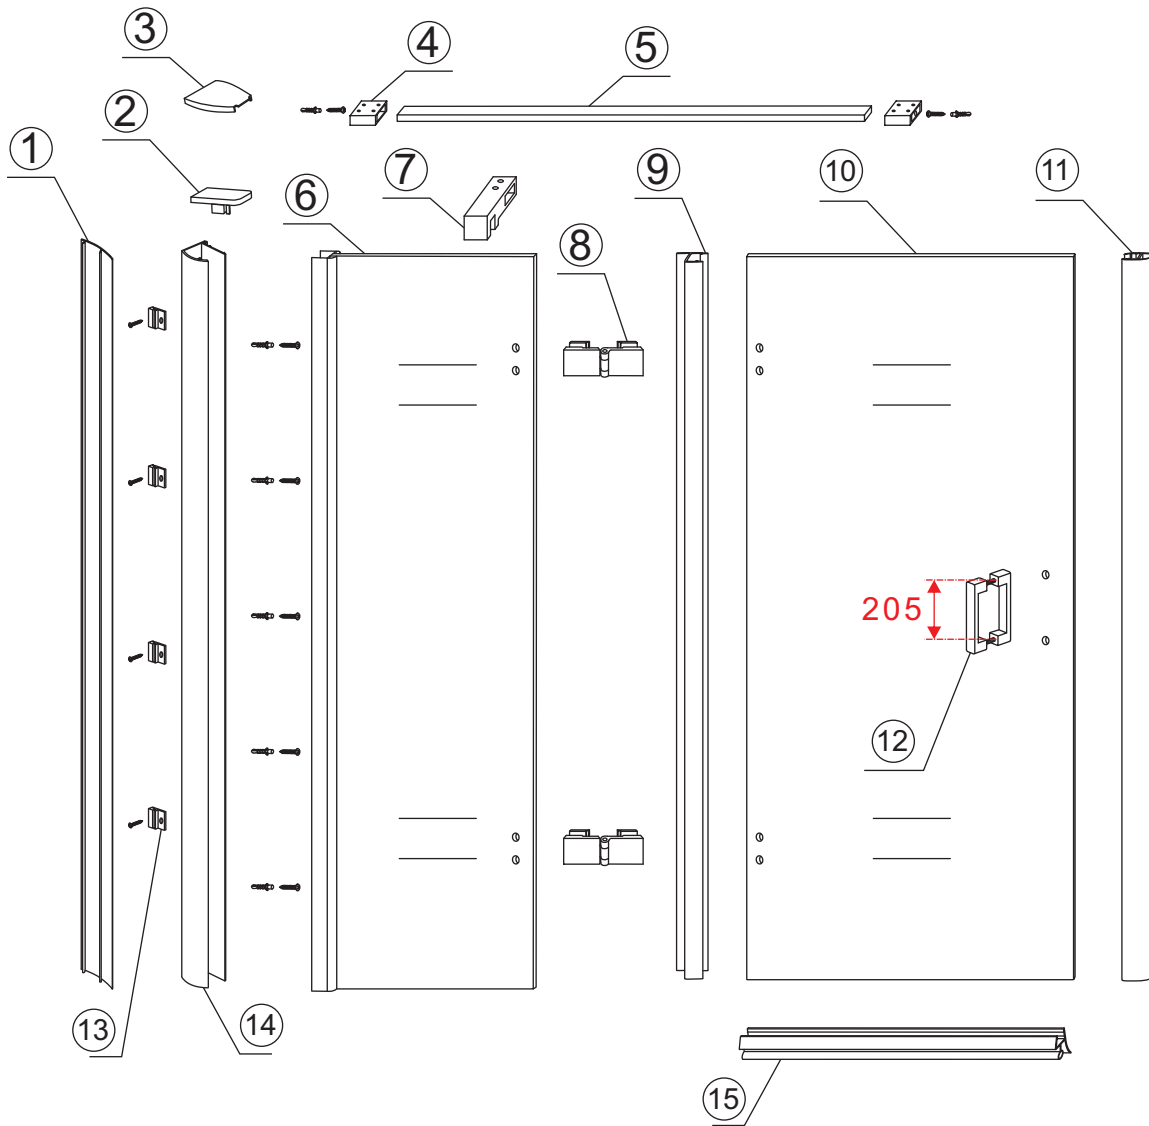

① X1	② X2	③ X1	④ X2	⑤ X1	⑥ X1
⑦ X1	⑧ X2	⑨ X1	⑩ X1	⑪ X1	⑫ X1
⑬ X4	⑭ X1	⑮ X1	X11	X7