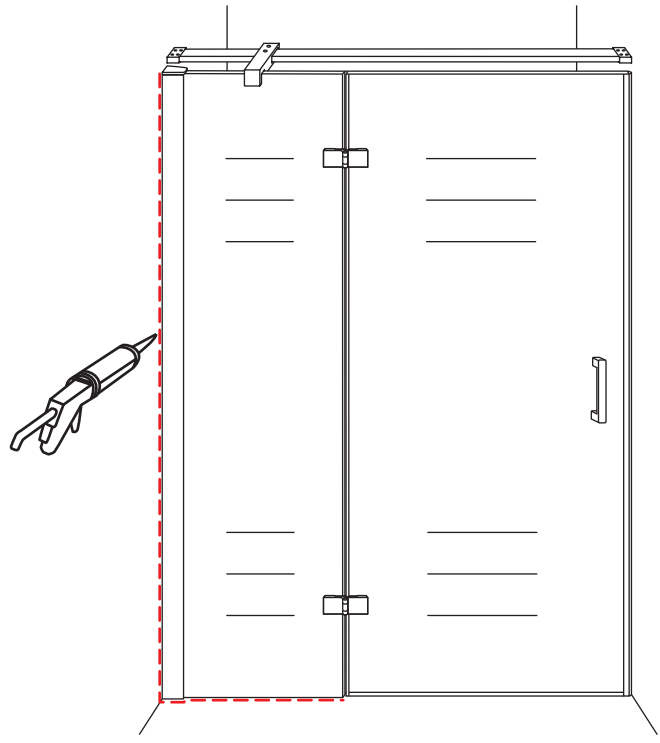

INSTALLATIE VOORSCHRIFT

Nis swingdeur + vast paneel 80 (60-20) x 200

800x2000mm
(785-800) x2000mm

Zonder NANO

NANO

beide zijden NANO behandeld

beide zijden NANO behandeld

beide zijden NANO behandeld

3

Deur links scharnierend

Deur rechts scharnierend

Verwijder de zwarte hoekbeschermers pas als de cabine helemaal is geïnstalleerd!

5

**Voorzie alleen de
buitenzijde van de
cabine van siliconenkit.**