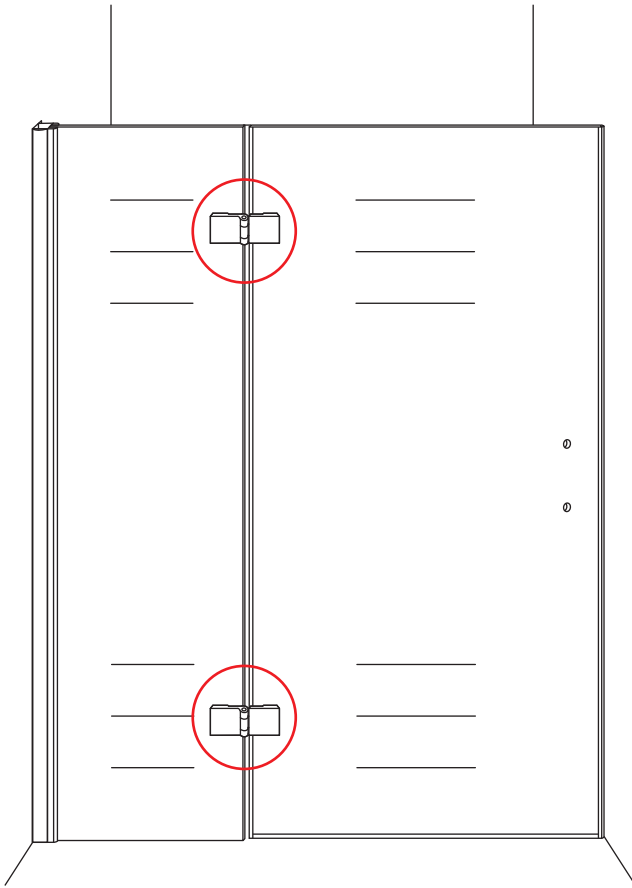

INSTALLATIE VOORSCHRIFT

Nis swingdeur + vast paneel 80 (60-20) x 200

800x2000mm
(785-800) x2000mm

Zonder NANO

NANO

beide zijden NANO behandeld

beide zijden NANO behandeld

beide zijden NANO behandeld

3

Deur links scharnierend

Deur rechts scharnierend

Verwijder de zwarte hoekbeschermers pas als de cabine helemaal is geïnstalleerd!

5

**Voorzie alleen de
buitenzijde van de
cabine van siliconenkit.**