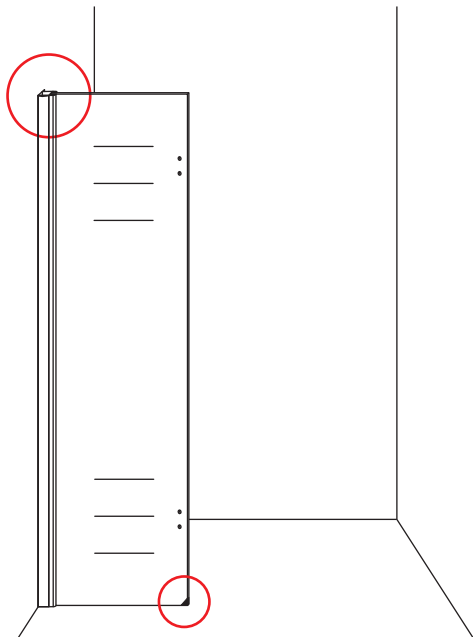

Deur links scharnierend