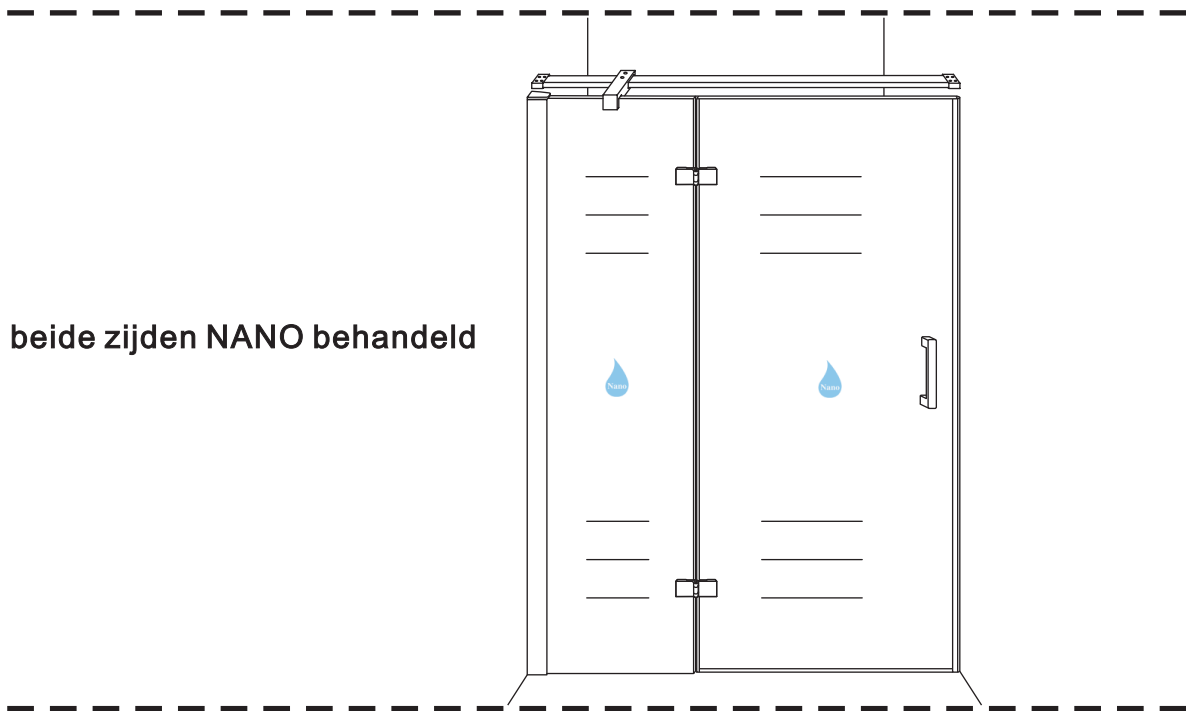

## INSTALLATIE VOORSCHRIFT

Nis swingdeur + vast paneel 90 (60-30) x 200

900x2000mm  
(885-900) x2000mm

Zonder NANO

NANO

beide zijden NANO behandeld

beide zijden NANO behandeld

beide zijden NANO behandeld