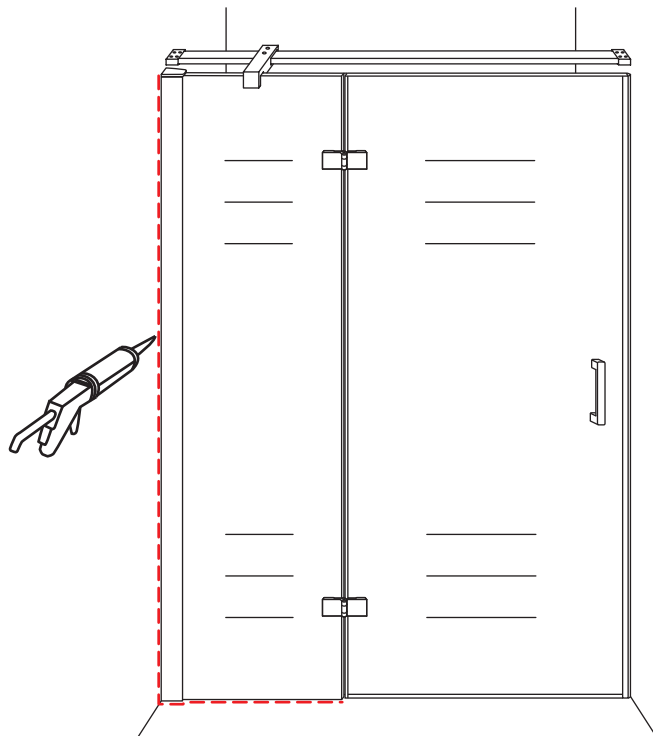

## INSTALLATIE VOORSCHRIFT

Nis swingdeur + vast paneel 90 (60-30) x 200

900x2000mm  
(885-900) x2000mm

Zonder NANO

NANO

beide zijden NANO behandeld

beide zijden NANO behandeld

beide zijden NANO behandeld

# 3

Deur links scharnierend

Verwijder de zwarte hoekbeschermers pas als de cabine helemaal is geïnstalleerd!

Deur rechts scharnierend

# 5

**Voorzie alleen de  
buitenzijde van de  
cabine van siliconenkit.**