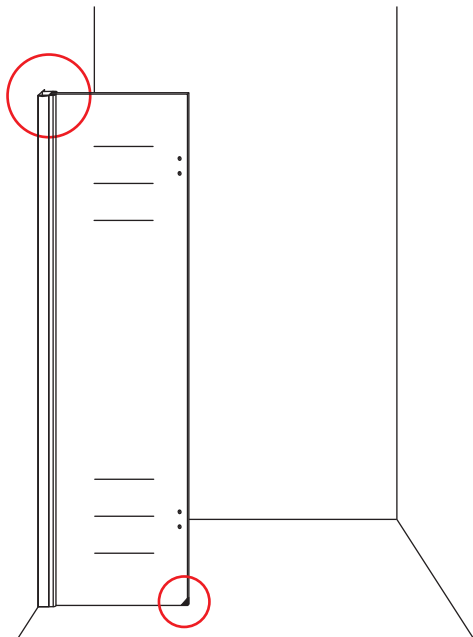

Deur links scharnierend

Verwijder de zwarte hoekbeschermers pas als de cabine helemaal is geïnstalleerd!