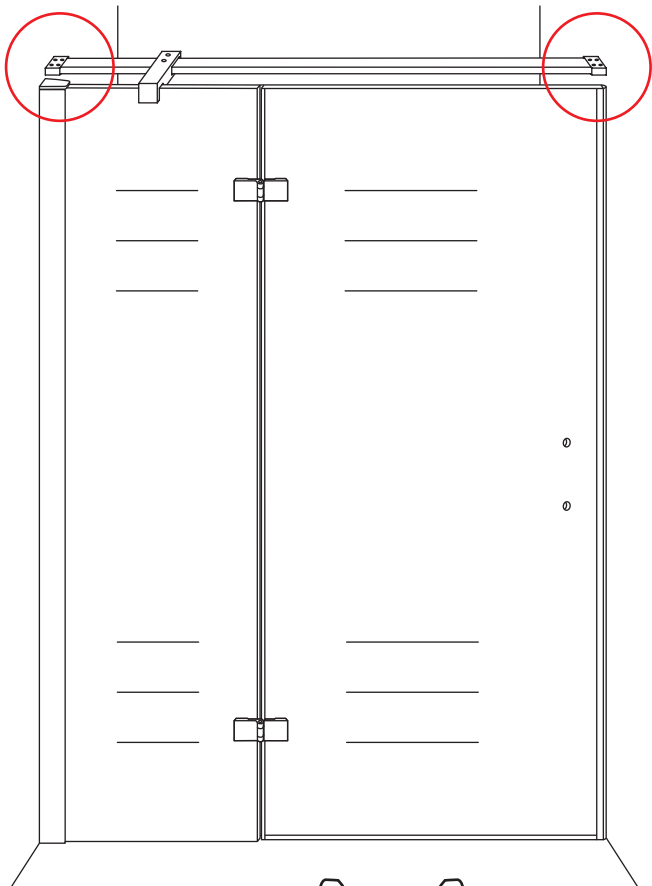

## INSTALLATIE VOORSCHRIFT

Nis swingdeur + vast paneel 90 (60-30) x 200

900x2000mm  
(885-900) x2000mm

Zonder NANO

NANO

beide zijden NANO behandeld

beide zijden NANO behandeld

beide zijden NANO behandeld

# 3

Deur links scharnierend

Verwijder de zwarte hoekbeschermers pas als de cabine helemaal is geïnstalleerd!

Deur rechts scharnierend

# 5

**Voorzie alleen de  
buitenzijde van de  
cabine van siliconenkit.**