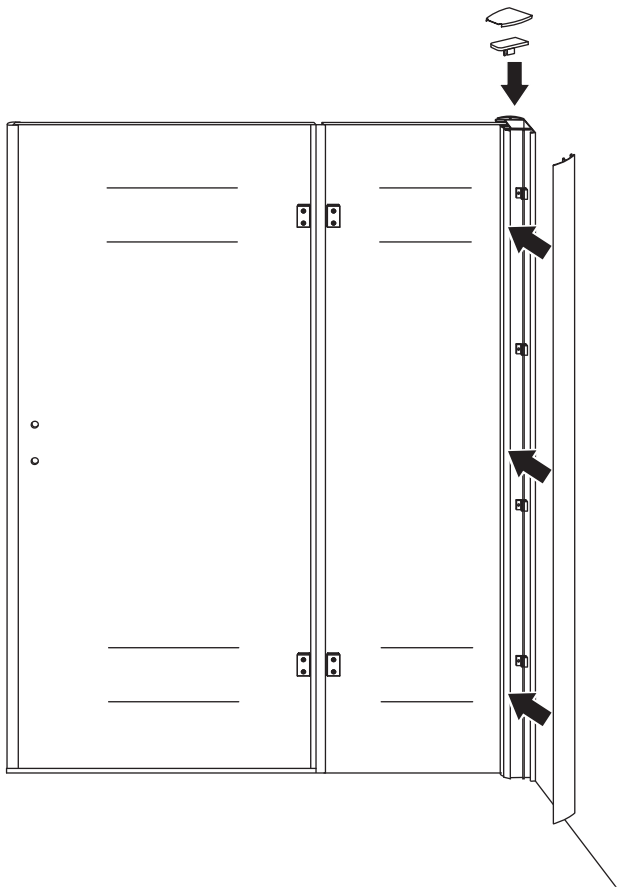

## INSTALLATIE VOORSCHRIFT

Nis swingdeur + vast paneel 90 (60-30) x 200

900x2000mm  
(885-900) x2000mm

Zonder NANO

NANO

beide zijden NANO behandeld

beide zijden NANO behandeld

beide zijden NANO behandeld

# 3

Deur links scharnierend

Verwijder de zwarte hoekbeschermers pas als de cabine helemaal is geïnstalleerd!

Deur rechts scharnierend

# 5

**Voorzie alleen de  
buitenzijde van de  
cabine van siliconenkit.**