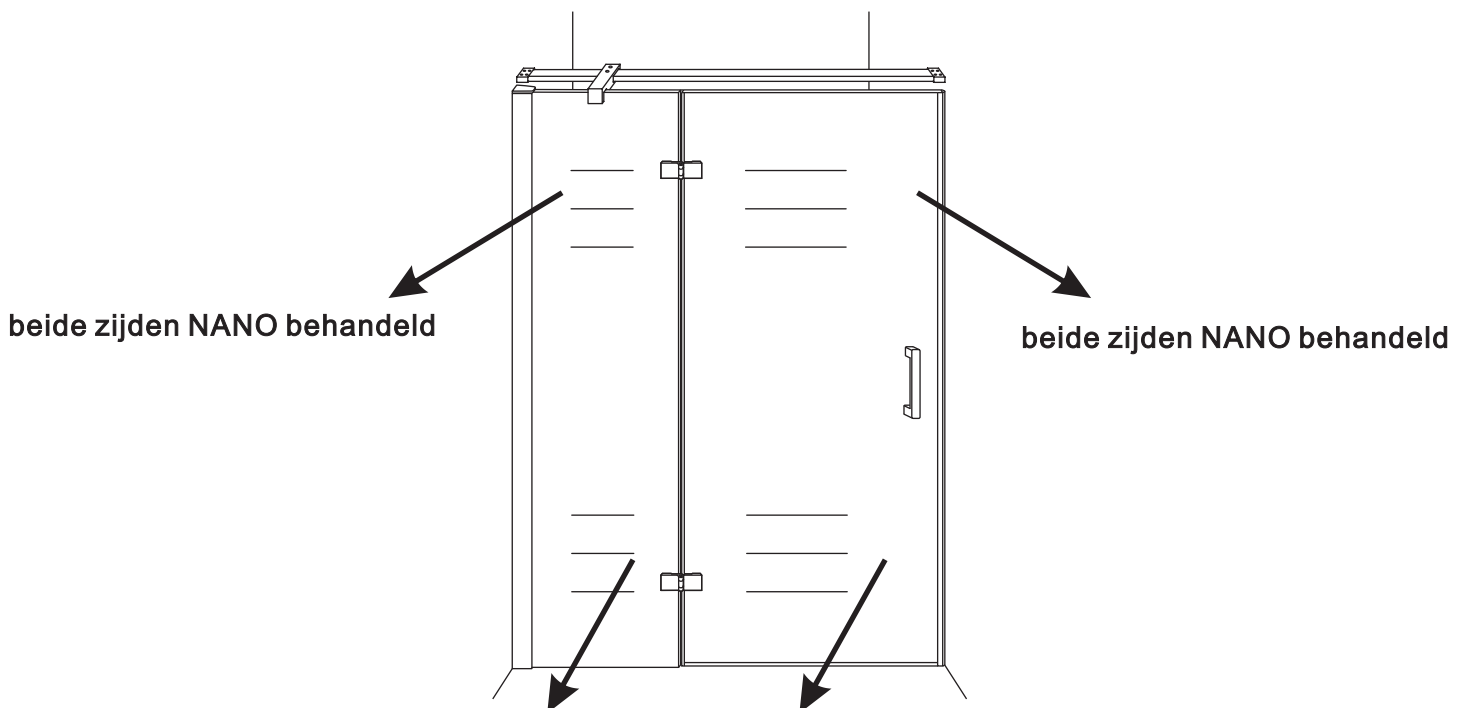

## INSTALLATIE VOORSCHRIFT

Nis swingdeur + vast paneel 90 (60-30) x 200

900x2000mm  
(885-900) x2000mm

Zonder NANO

NANO

beide zijden NANO behandeld

beide zijden NANO behandeld

beide zijden NANO behandeld