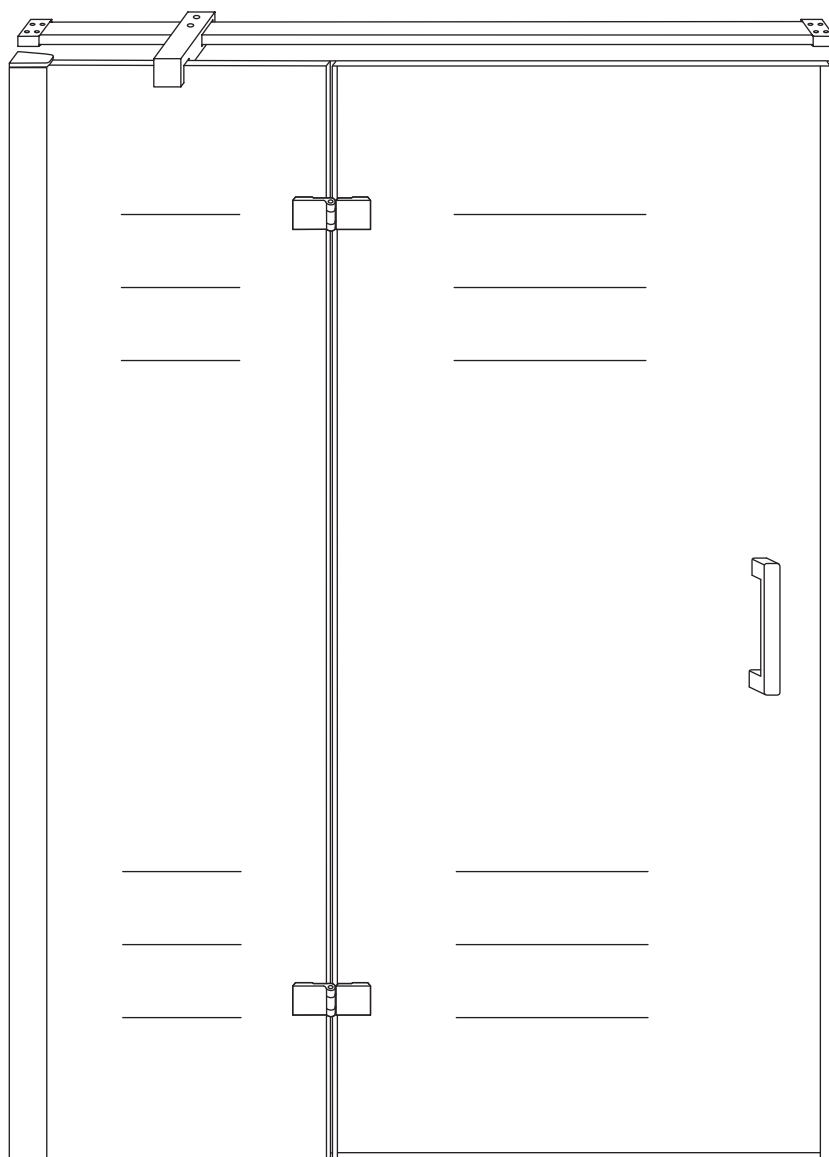

## INSTALLATIE VOORSCHRIFT

Nis swingdeur + vast paneel 90 (60-30) x 200

900x2000mm  
(885-900) x2000mm

Zonder NANO

NANO

beide zijden NANO behandeld

beide zijden NANO behandeld

beide zijden NANO behandeld

# 3

Deur links scharnierend

Verwijder de zwarte hoekbeschermers pas als de cabine helemaal is geïnstalleerd!

Deur rechts scharnierend