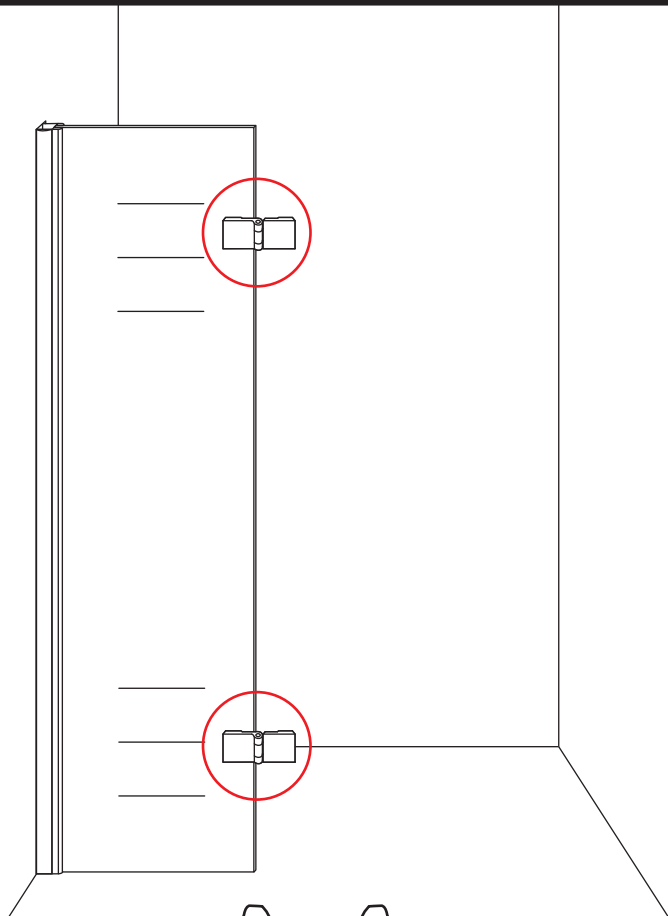

## INSTALLATIE VOORSCHRIFT

Nis swingdeur + vast paneel 90 (60-30) x 200

900x2000mm  
(885-900) x2000mm

Zonder NANO

NANO

beide zijden NANO behandeld

beide zijden NANO behandeld

beide zijden NANO behandeld

# 3

Deur links scharnierend

Verwijder de zwarte hoekbeschermers pas als de cabine helemaal is geïnstalleerd!

Deur rechts scharnierend

# 5

**Voorzie alleen de  
buitenzijde van de  
cabine van siliconenkit.**