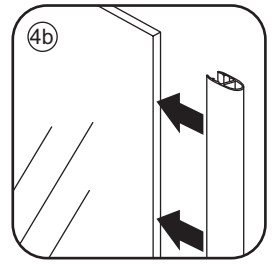

## INSTALLATIE VOORSCHRIFT

Nis swingdeur + vast paneel 90 (60-30) x 200

900x2000mm  
(885-900) x2000mm

Zonder NANO

NANO

beide zijden NANO behandeld

beide zijden NANO behandeld

beide zijden NANO behandeld

# 3

Deur links scharnierend

Verwijder de zwarte hoekbeschermers pas als de cabine helemaal is geïnstalleerd!

Deur rechts scharnierend

# 5

**Voorzie alleen de  
buitenzijde van de  
cabine van siliconenkit.**