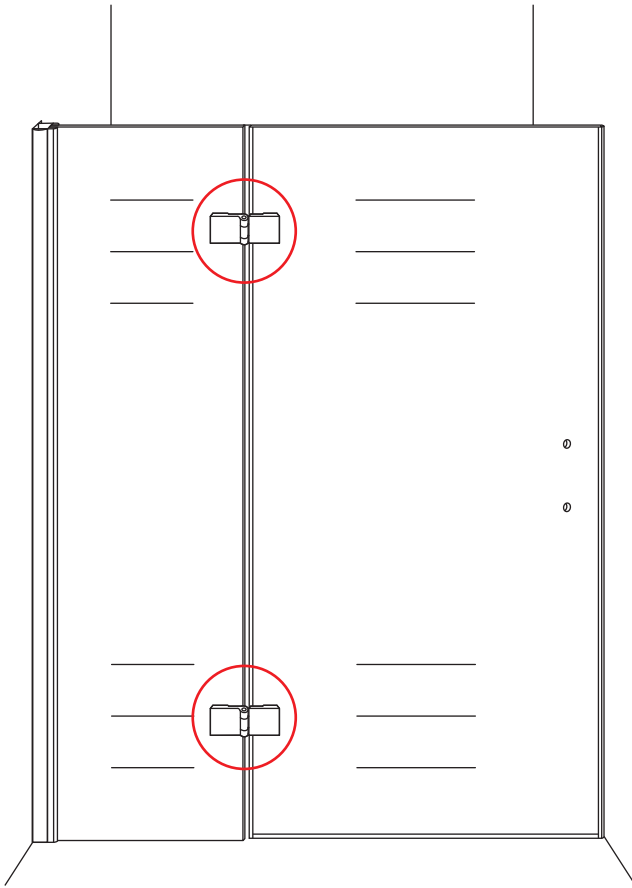

## INSTALLATIE VOORSCHRIFT

Nis swingdeur + vast paneel 90 (60-30) x 200

900x2000mm  
(885-900) x2000mm

Zonder NANO

NANO

beide zijden NANO behandeld

beide zijden NANO behandeld

beide zijden NANO behandeld

# 3

Deur links scharnierend

Verwijder de zwarte hoekbeschermers pas als de cabine helemaal is geïnstalleerd!

Deur rechts scharnierend

# 5

**Voorzie alleen de  
buitenzijde van de  
cabine van siliconenkit.**