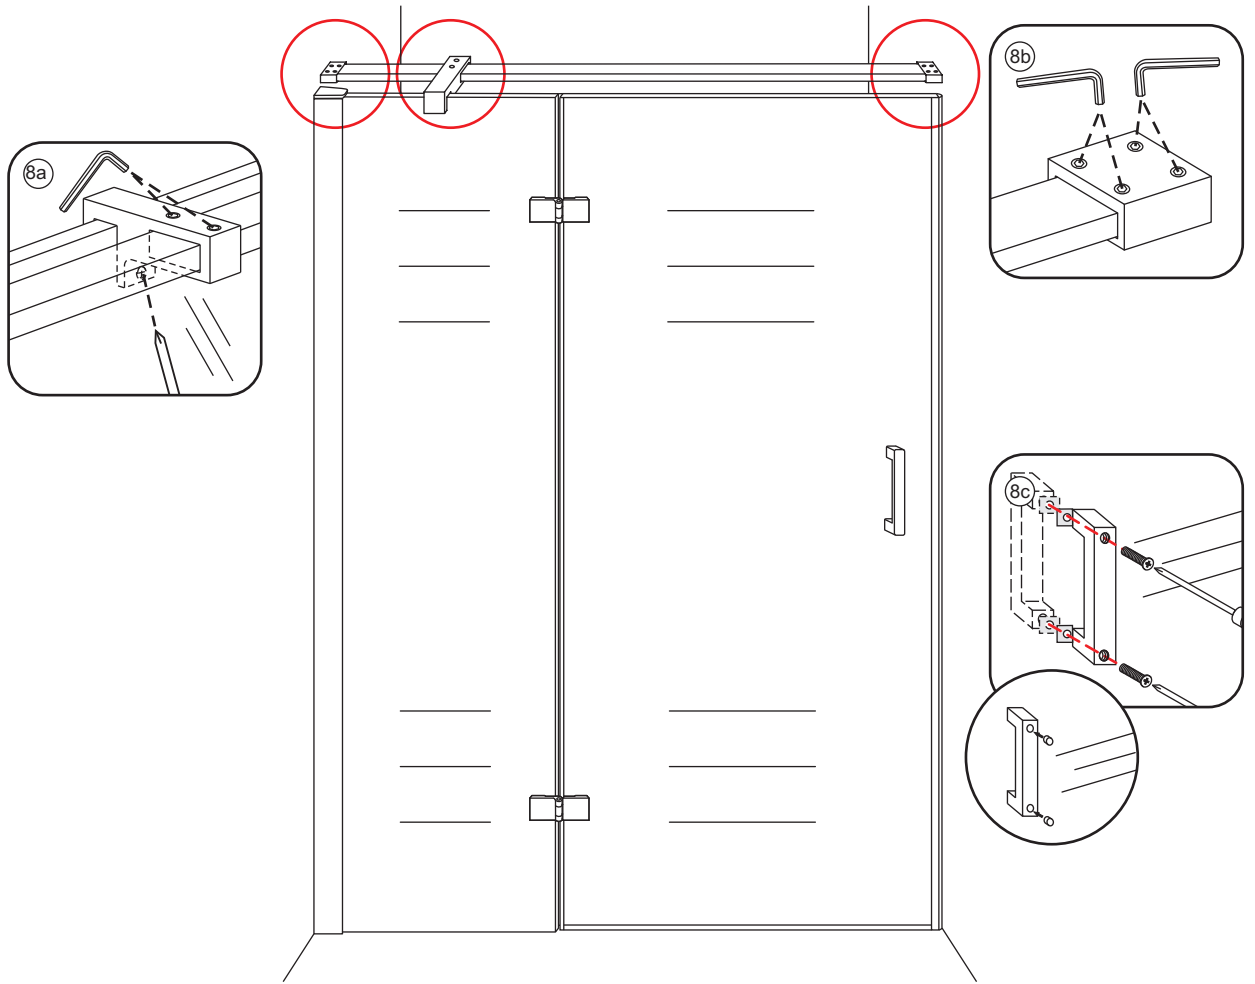

## INSTALLATIE VOORSCHRIFT

Nis swingdeur + vast paneel 90 (60-30) x 200

900x2000mm  
(885-900) x2000mm

Zonder NANO

NANO

beide zijden NANO behandeld

beide zijden NANO behandeld

beide zijden NANO behandeld

# 3

Deur links scharnierend

Verwijder de zwarte hoekbeschermers pas als de cabine helemaal is geïnstalleerd!

Deur rechts scharnierend

# 5

**Voorzie alleen de  
buitenzijde van de  
cabine van siliconenkit.**