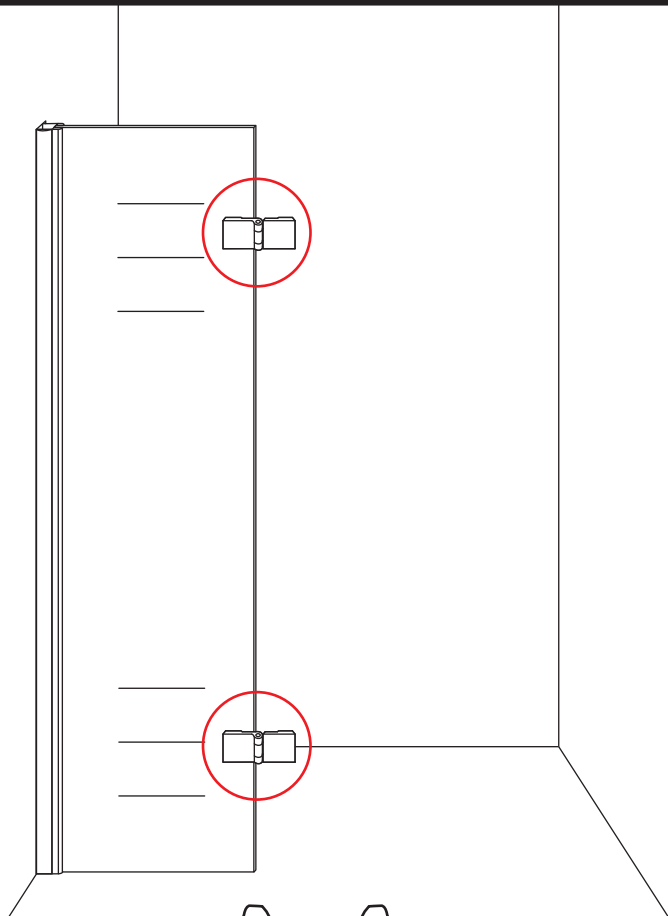

INSTALLATIE VOORSCHRIFT

Nis swingdeur + vast paneel 100 (60-40) x 200

1000x2000mm
(985-1000) x2000mm

Zonder NANO

NANO

beide zijden NANO behandeld

beide zijden NANO behandeld

beide zijden NANO behandeld

3

Deur links scharnierend

Deur rechts scharnierend

Verwijder de zwarte hoekbeschermers pas als de cabine helemaal is geïnstalleerd!

5

Voorzie alleen de
buitenzijde van de
cabine van siliconenkit.