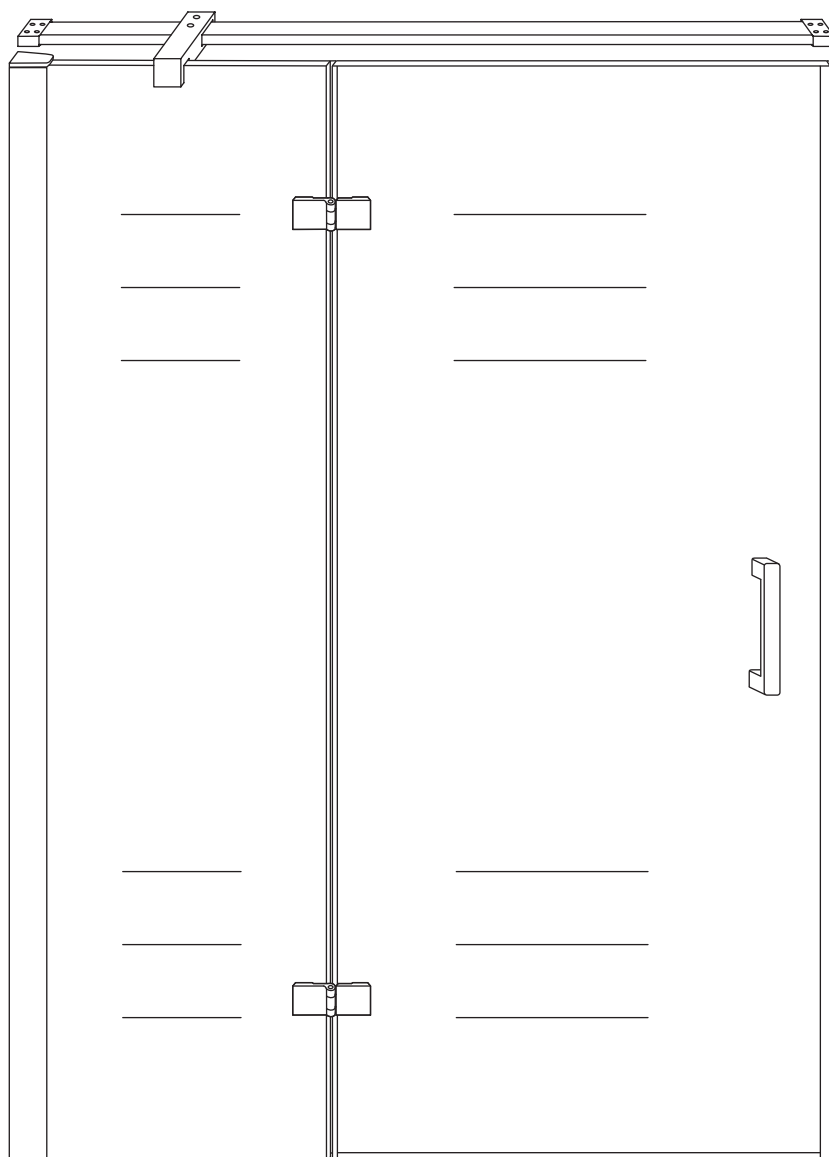

INSTALLATIE VOORSCHRIFT

Nis swingdeur + vast paneel 100 (60-40) x 200

1000x2000mm
(985-1000) x2000mm

Zonder NANO

NANO

beide zijden NANO behandeld

beide zijden NANO behandeld

beide zijden NANO behandeld