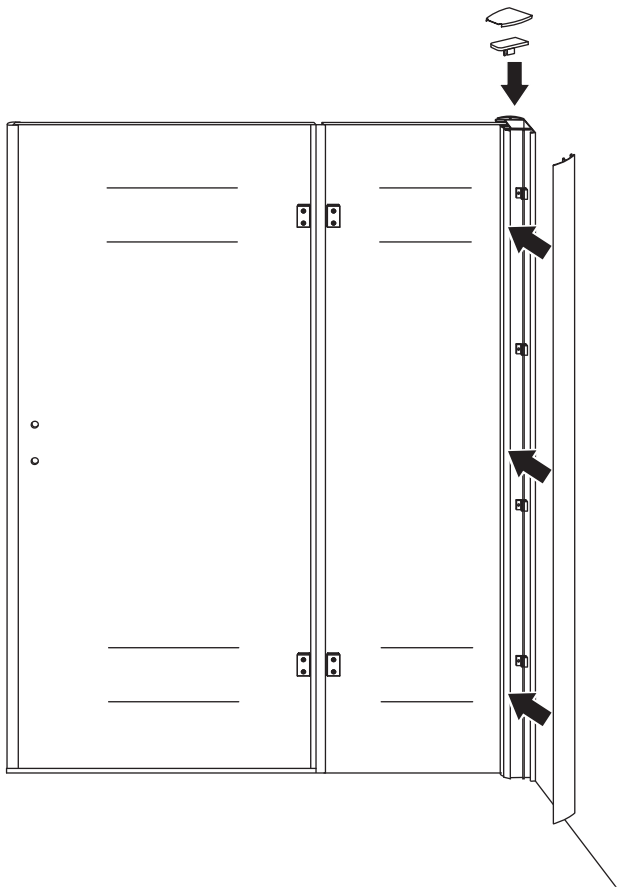

INSTALLATIE VOORSCHRIFT

Nis swingdeur + vast paneel 100 (60-40) x 200

1000x2000mm
(985-1000) x2000mm

Zonder NANO

NANO

beide zijden NANO behandeld

beide zijden NANO behandeld

beide zijden NANO behandeld

3

Deur links scharnierend

Deur rechts scharnierend

Verwijder de zwarte hoekbeschermers pas als de cabine helemaal is geïnstalleerd!

5

Voorzie alleen de
buitenzijde van de
cabine van siliconenkit.