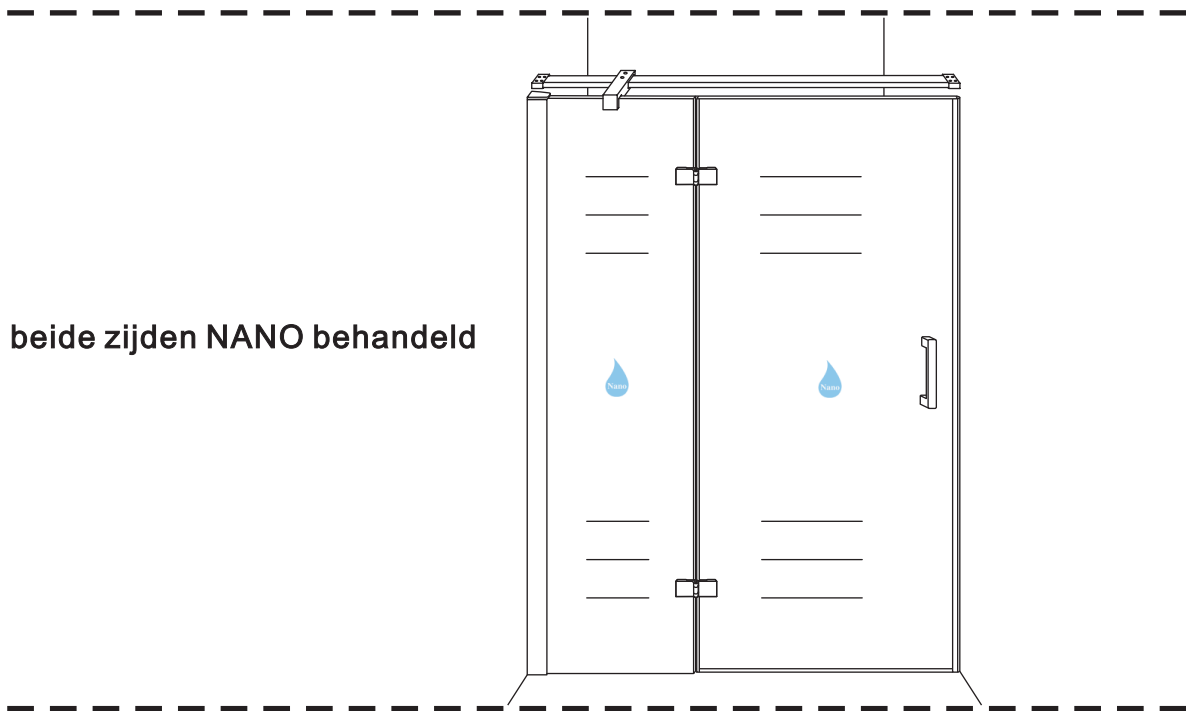

INSTALLATIE VOORSCHRIFT

Nis swingdeur + vast paneel 100 (60-40) x 200

1000x2000mm
(985-1000) x2000mm

Zonder NANO

NANO

beide zijden NANO behandeld

beide zijden NANO behandeld

beide zijden NANO behandeld