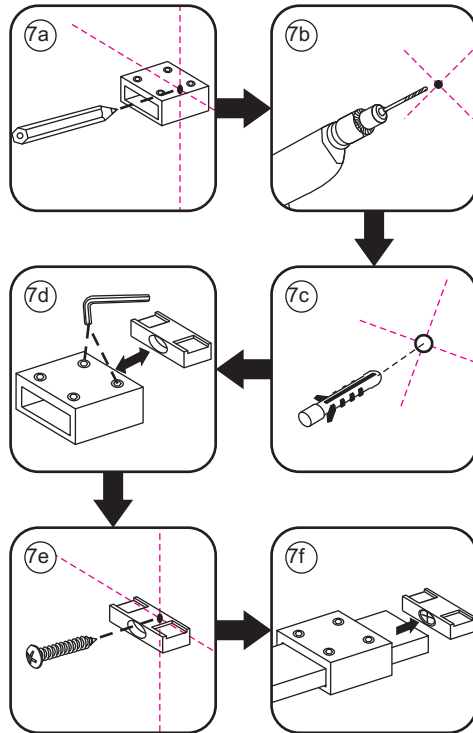

INSTALLATIE VOORSCHRIFT

Nis swingdeur + vast paneel 100 (60-40) x 200

1000x2000mm
(985-1000) x2000mm

Zonder NANO

NANO

beide zijden NANO behandeld

beide zijden NANO behandeld

beide zijden NANO behandeld

3

Deur links scharnierend

Deur rechts scharnierend

Verwijder de zwarte hoekbeschermers pas als de cabine helemaal is geïnstalleerd!

5

Voorzie alleen de
buitenzijde van de
cabine van siliconenkit.