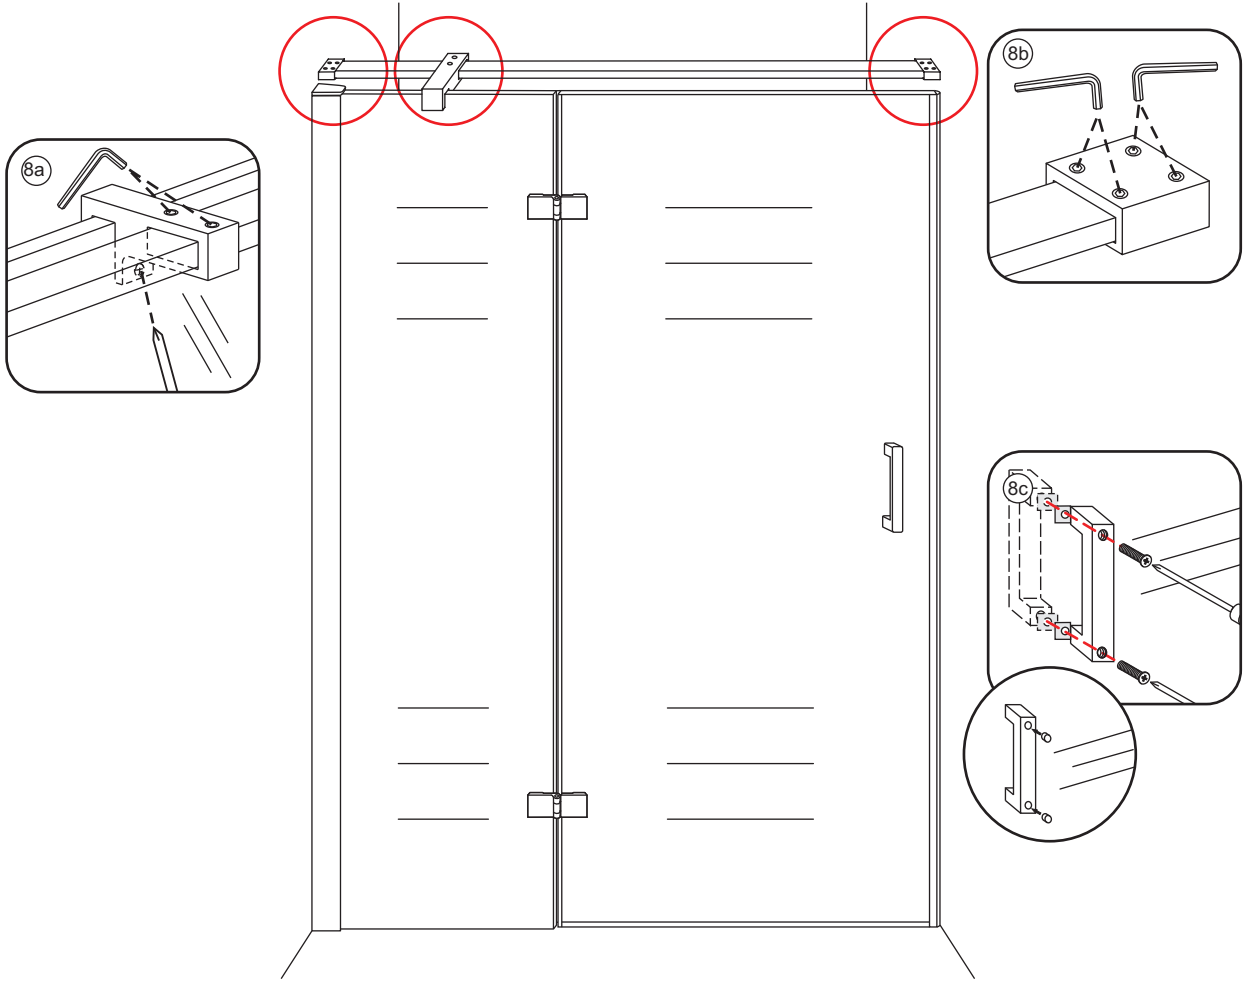

INSTALLATIE VOORSCHRIFT

Nis swingdeur + vast paneel 100 (60-40) x 200

1000x2000mm
(985-1000) x2000mm

Zonder NANO

NANO

beide zijden NANO behandeld

beide zijden NANO behandeld

beide zijden NANO behandeld

3

Deur links scharnierend

Deur rechts scharnierend

Verwijder de zwarte hoekbeschermers pas als de cabine helemaal is geïnstalleerd!

5

Voorzie alleen de
buitenzijde van de
cabine van siliconenkit.