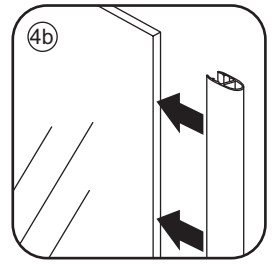

INSTALLATIE VOORSCHRIFT

Nis swingdeur + vast paneel 100 (60-40) x 200

1000x2000mm
(985-1000) x2000mm

Zonder NANO

NANO

beide zijden NANO behandeld

beide zijden NANO behandeld

beide zijden NANO behandeld

3

Deur links scharnierend

Deur rechts scharnierend

Verwijder de zwarte hoekbeschermers pas als de cabine helemaal is geïnstalleerd!

5

Voorzie alleen de
buitenzijde van de
cabine van siliconenkit.