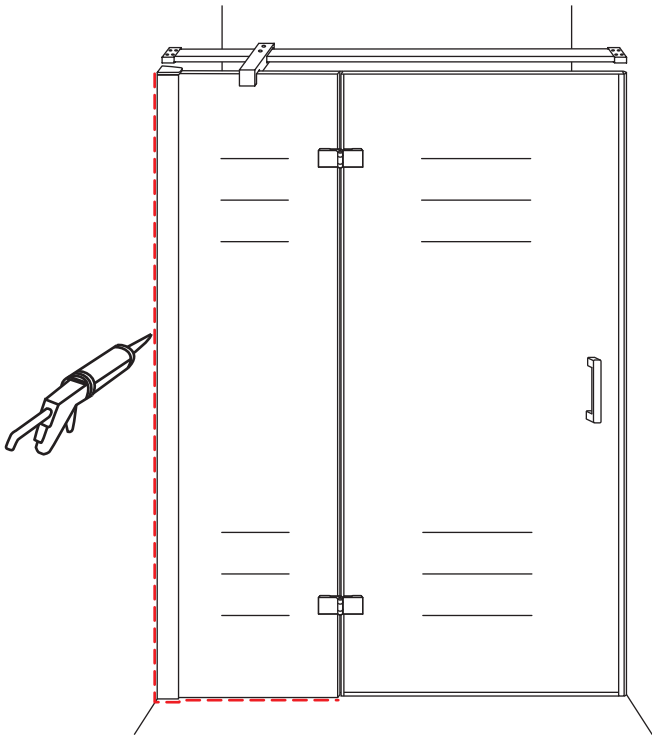

INSTALLATIE VOORSCHRIFT

Nis swingdeur + vast paneel 100 (60-40) x 200

1000x2000mm
(985-1000) x2000mm

Zonder NANO

NANO

beide zijden NANO behandeld

beide zijden NANO behandeld

beide zijden NANO behandeld

3

Deur links scharnierend

Deur rechts scharnierend

Verwijder de zwarte hoekbeschermers pas als de cabine helemaal is geïnstalleerd!

5

Voorzie alleen de
buitenzijde van de
cabine van siliconenkit.