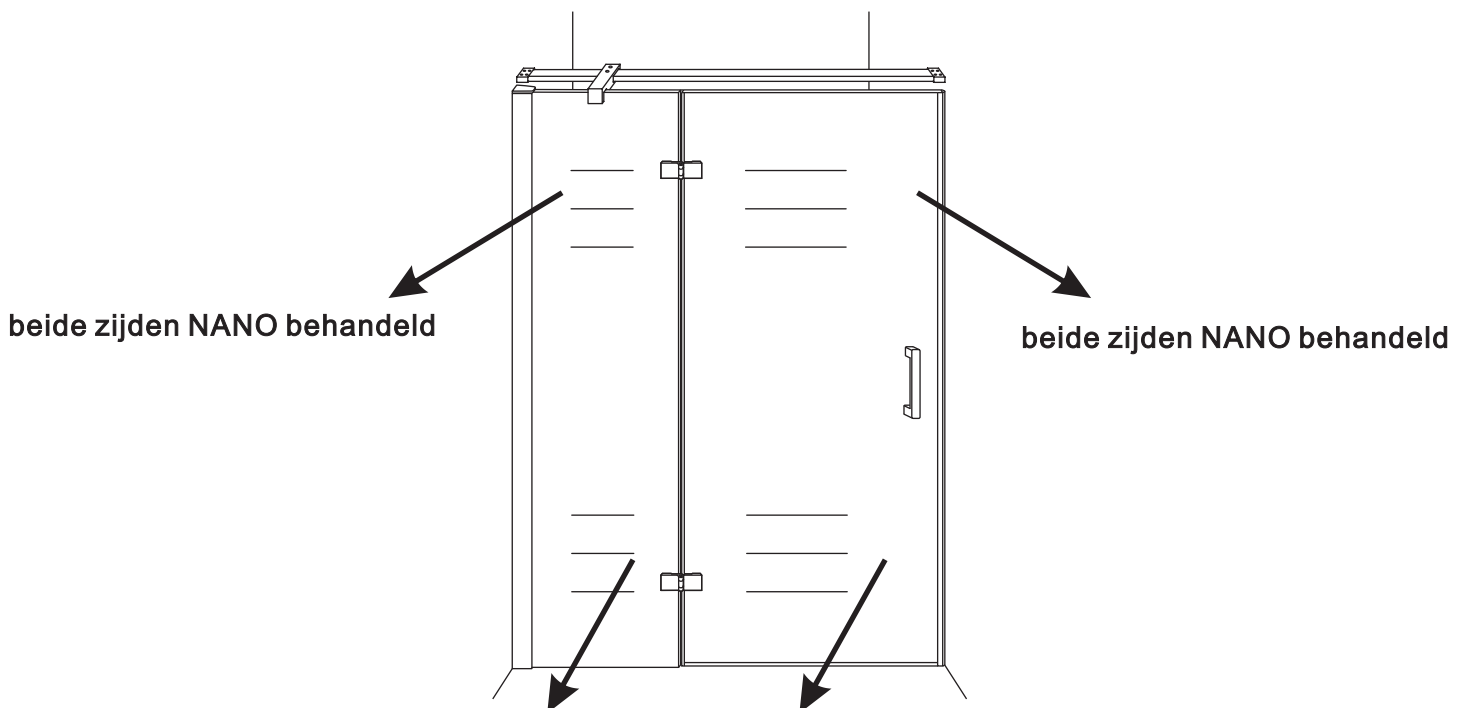

INSTALLATIE VOORSCHRIFT

Nis swingdeur + vast paneel 100 (60-40) x 200

1000x2000mm
(985-1000) x2000mm

Zonder NANO

NANO

beide zijden NANO behandeld

beide zijden NANO behandeld

beide zijden NANO behandeld