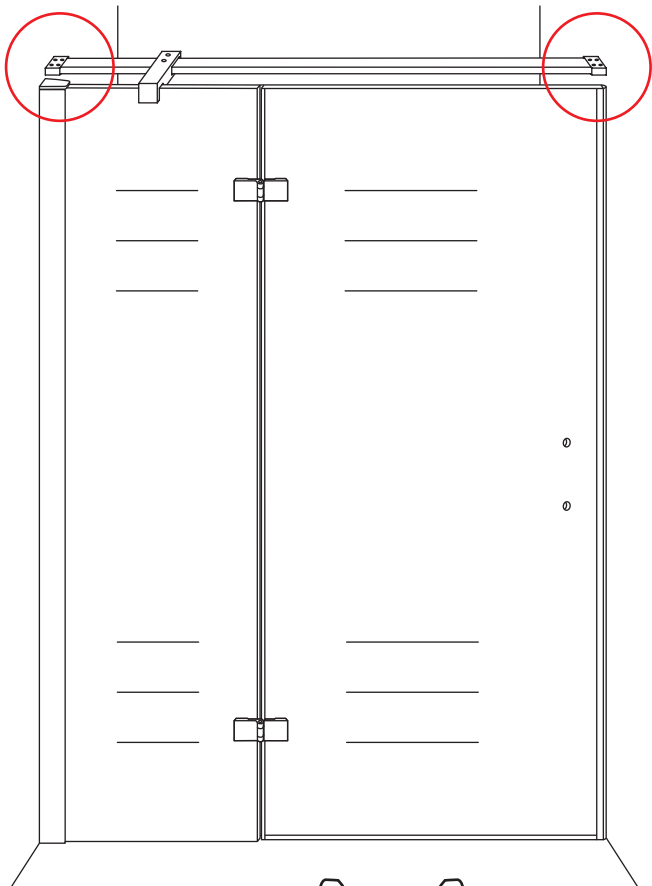

INSTALLATIE VOORSCHRIFT

Nis swingdeur + vast paneel 100 (60-40) x 200

1000x2000mm
(985-1000) x2000mm

Zonder NANO

NANO

beide zijden NANO behandeld

beide zijden NANO behandeld

beide zijden NANO behandeld

3

Deur links scharnierend

Deur rechts scharnierend

Verwijder de zwarte hoekbeschermers pas als de cabine helemaal is geïnstalleerd!

5

Voorzie alleen de
buitenzijde van de
cabine van siliconenkit.