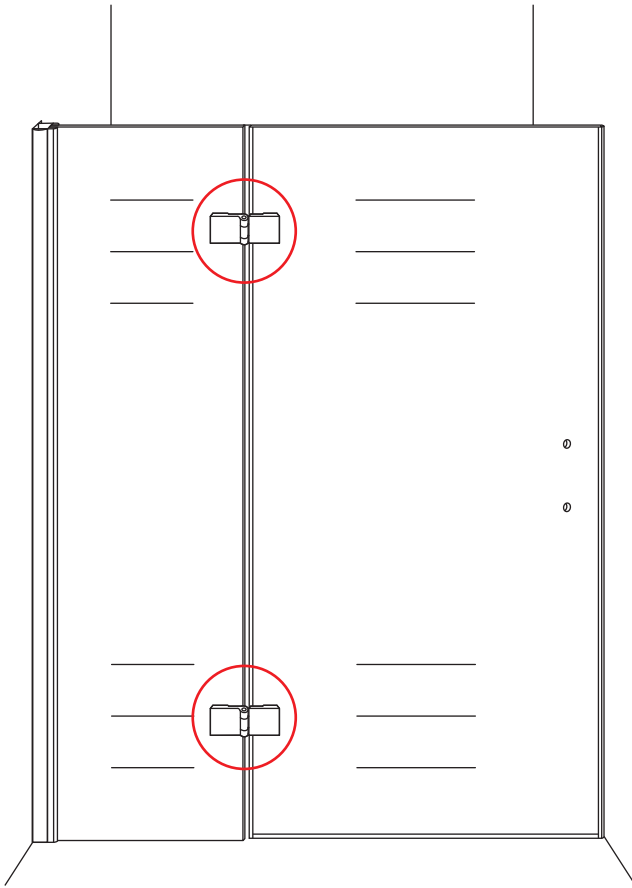

INSTALLATIE VOORSCHRIFT

Nis swingdeur + vast paneel 100 (60-40) x 200

1000x2000mm
(985-1000) x2000mm

Zonder NANO

NANO

beide zijden NANO behandeld

beide zijden NANO behandeld

beide zijden NANO behandeld

3

Deur links scharnierend

Deur rechts scharnierend

Verwijder de zwarte hoekbeschermers pas als de cabine helemaal is geïnstalleerd!

5

Voorzie alleen de
buitenzijde van de
cabine van siliconenkit.