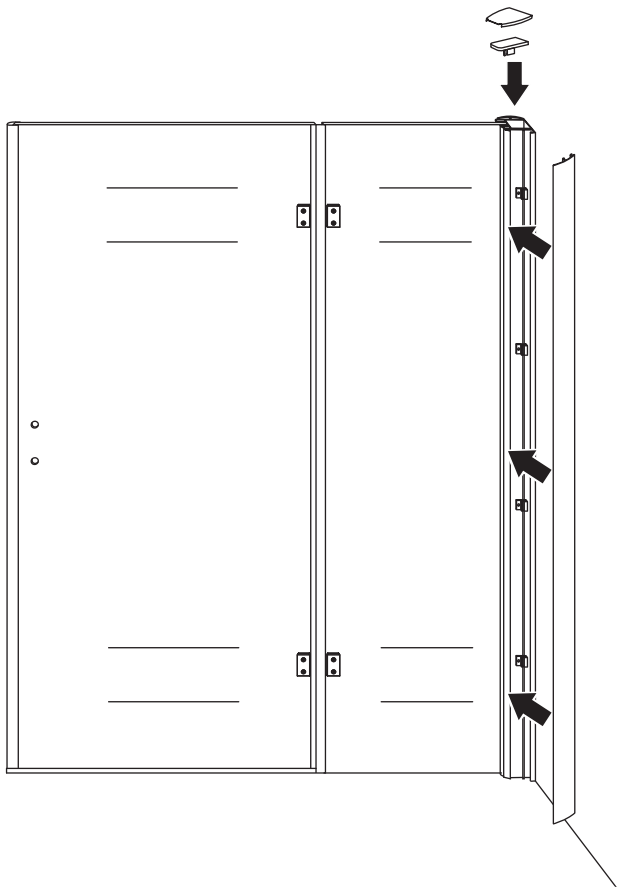

INSTALLATIE VOORSCHRIFT

Nis swingdeur + vast paneel 110 (60-50) x 200

1100x2000mm
(1085-1100) x 2000mm

Zonder NANO

NANO

beide zijden NANO behandeld

beide zijden NANO behandeld

beide zijden NANO behandeld

3

Deur links scharnierend

Deur rechts scharnierend

Verwijder de zwarte hoekbeschermers pas als de cabine helemaal is geïnstalleerd!

5

6

Voorzie alleen de
buitenzijde van de
cabine van siliconenkit.