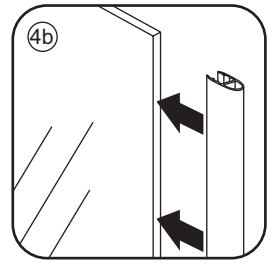

INSTALLATIE VOORSCHRIFT

Nis swingdeur + vast paneel 110 (60-50) x 200

1100x2000mm
(1085-1100) x 2000mm

Zonder NANO

NANO

beide zijden NANO behandeld

beide zijden NANO behandeld

beide zijden NANO behandeld

3

Deur links scharnierend

Deur rechts scharnierend

Verwijder de zwarte hoekbeschermers pas als de cabine helemaal is geïnstalleerd!

5

6

Voorzie alleen de
buitenzijde van de
cabine van siliconenkit.