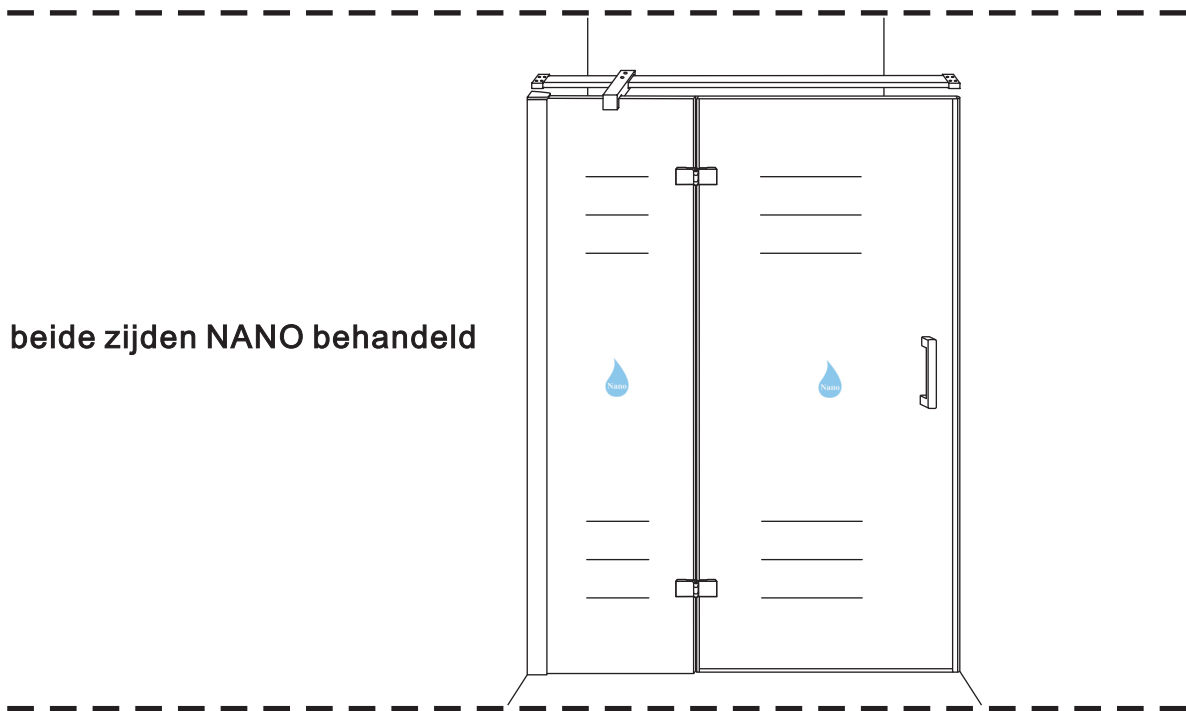

INSTALLATIE VOORSCHRIFT

Nis swingdeur + vast paneel 110 (60-50) x 200

1100x2000mm
(1085-1100) x 2000mm

Zonder NANO

NANO

beide zijden NANO behandeld

beide zijden NANO behandeld

beide zijden NANO behandeld