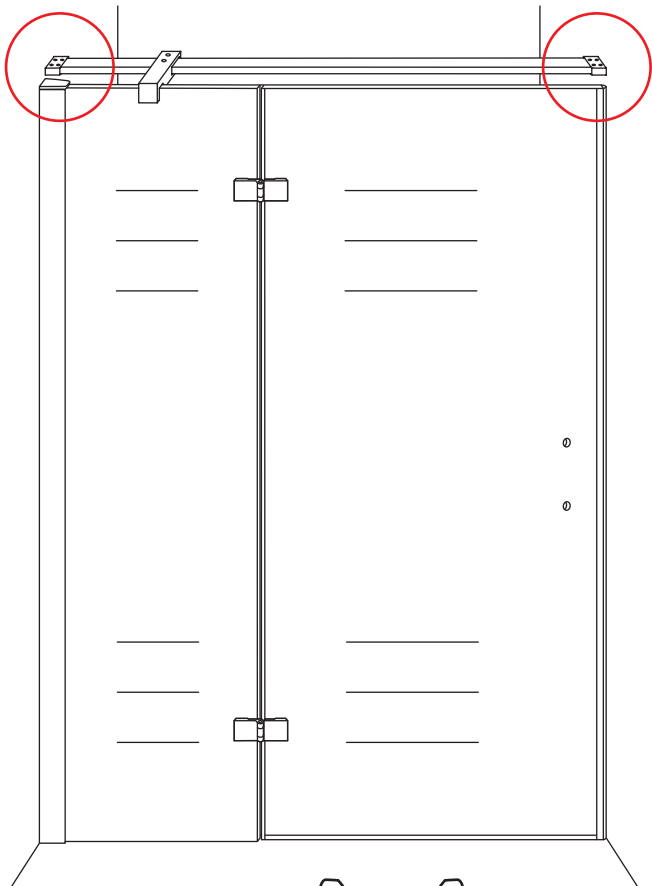

INSTALLATIE VOORSCHRIFT

Nis swingdeur + vast paneel 110 (60-50) x 200

1100x2000mm
(1085-1100) x 2000mm

Zonder NANO

NANO

beide zijden NANO behandeld

beide zijden NANO behandeld

beide zijden NANO behandeld

3

Deur links scharnierend

Deur rechts scharnierend

Verwijder de zwarte hoekbeschermers pas als de cabine helemaal is geïnstalleerd!

5

6

Voorzie alleen de
buitenzijde van de
cabine van siliconenkit.