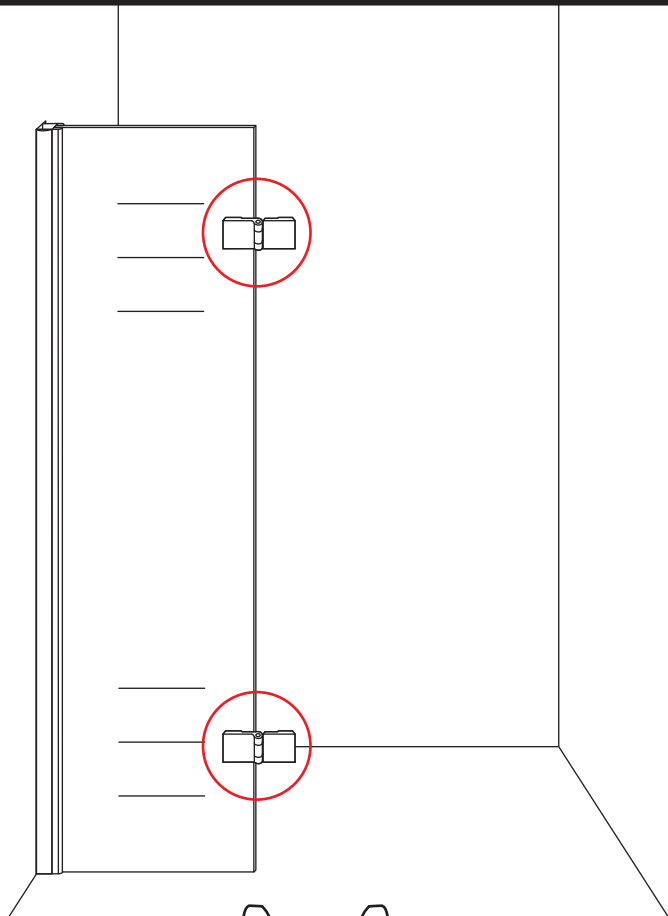

INSTALLATIE VOORSCHRIFT

Nis swingdeur + vast paneel 110 (60-50) x 200

1100x2000mm
(1085-1100) x 2000mm

Zonder NANO

NANO

beide zijden NANO behandeld

beide zijden NANO behandeld

beide zijden NANO behandeld

3

Deur links scharnierend

Deur rechts scharnierend

Verwijder de zwarte hoekbeschermers pas als de cabine helemaal is geïnstalleerd!

5

6

Voorzie alleen de
buitenzijde van de
cabine van siliconenkit.