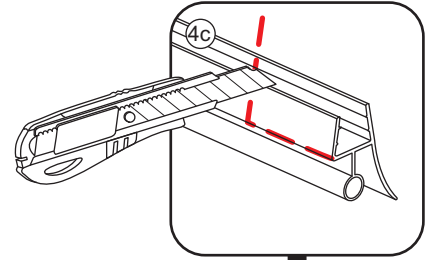

INSTALLATIE VOORSCHRIFT

Nis swingdeur + vast paneel 110 (60-50) x 200

1100x2000mm
(1085-1100) x 2000mm

Zonder NANO

NANO

beide zijden NANO behandeld

beide zijden NANO behandeld

beide zijden NANO behandeld

3

Deur links scharnierend

Deur rechts scharnierend

Verwijder de zwarte hoekbeschermers pas als de cabine helemaal is geïnstalleerd!

5

6

Voorzie alleen de
buitenzijde van de
cabine van siliconenkit.