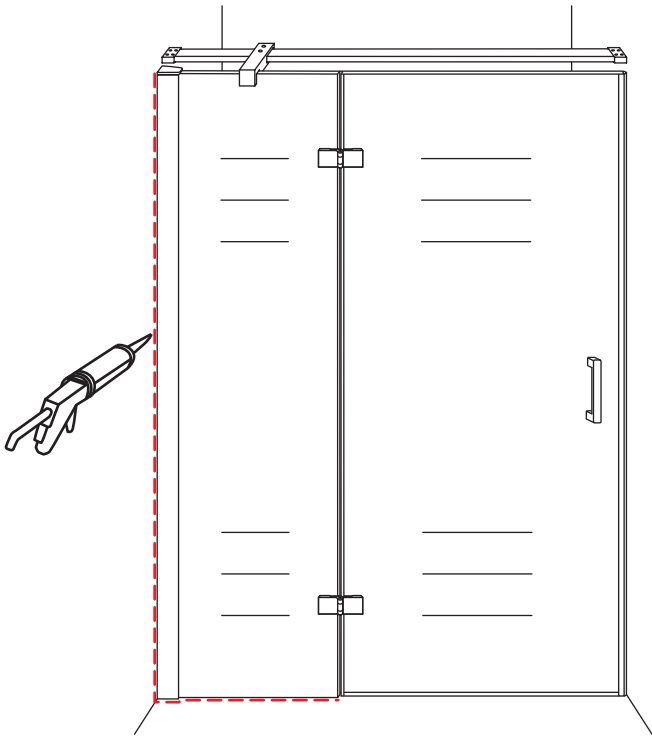

INSTALLATIE VOORSCHRIFT

Nis swingdeur + vast paneel 110 (60-50) x 200

1100x2000mm
(1085-1100) x 2000mm

Zonder NANO

NANO

beide zijden NANO behandeld

beide zijden NANO behandeld

beide zijden NANO behandeld

3

Deur links scharnierend

Deur rechts scharnierend

Verwijder de zwarte hoekbeschermers pas als de cabine helemaal is geïnstalleerd!

5

6

Voorzie alleen de
buitenzijde van de
cabine van siliconenkit.