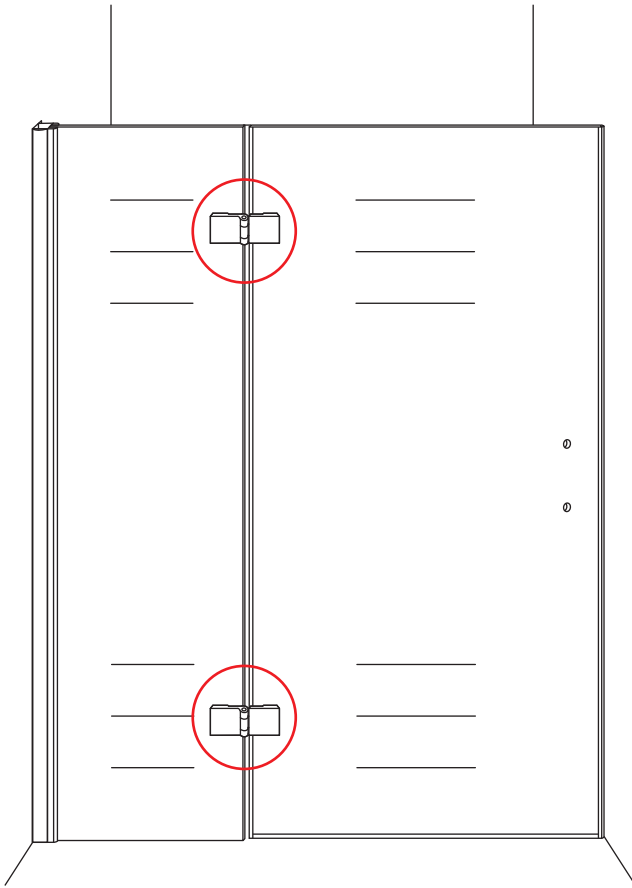

INSTALLATIE VOORSCHRIFT

Nis swingdeur + vast paneel 110 (60-50) x 200

1100x2000mm
(1085-1100) x 2000mm

Zonder NANO

NANO

beide zijden NANO behandeld

beide zijden NANO behandeld

beide zijden NANO behandeld

3

Deur links scharnierend

Deur rechts scharnierend

Verwijder de zwarte hoekbeschermers pas als de cabine helemaal is geïnstalleerd!

5

6

Voorzie alleen de
buitenzijde van de
cabine van siliconenkit.