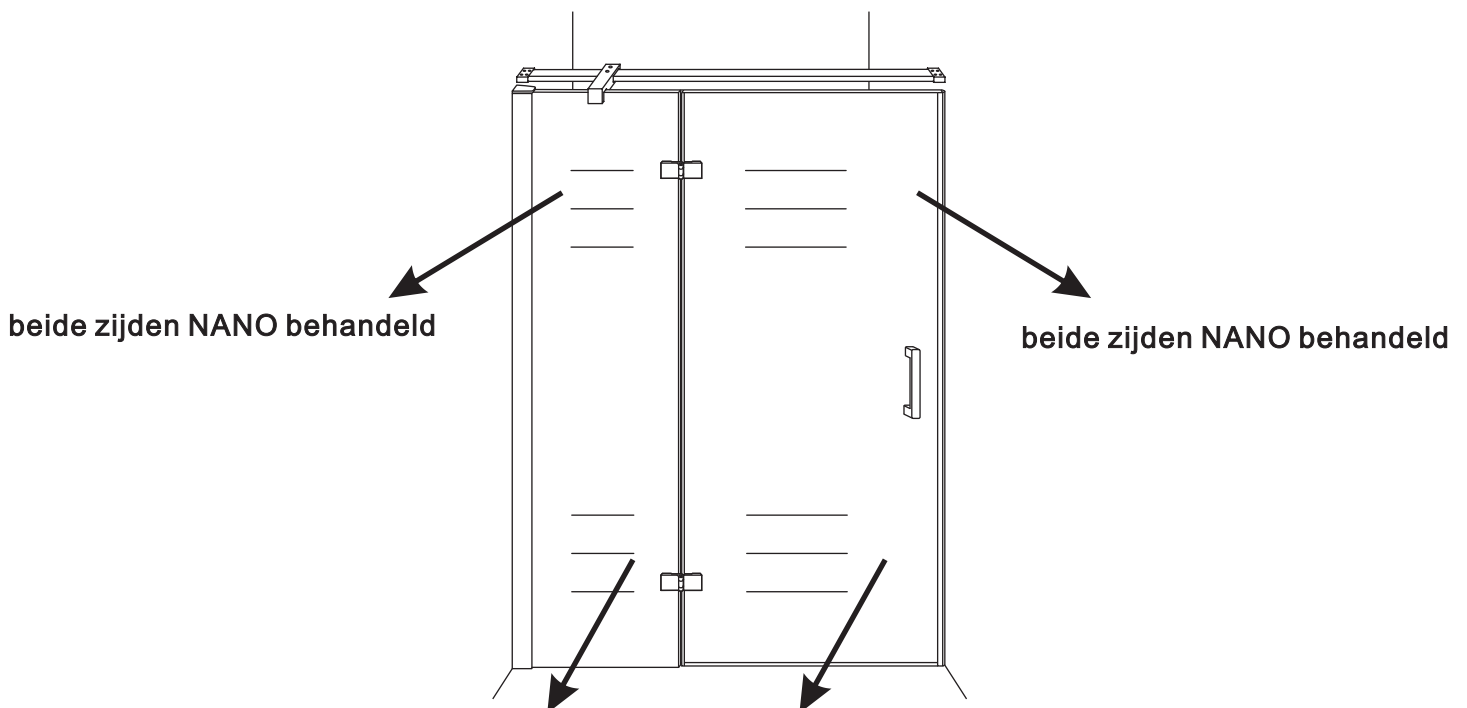

INSTALLATIE VOORSCHRIFT

Nis swingdeur + vast paneel 110 (60-50) x 200

1100x2000mm
(1085-1100) x 2000mm

Zonder NANO

NANO

beide zijden NANO behandeld

beide zijden NANO behandeld

beide zijden NANO behandeld