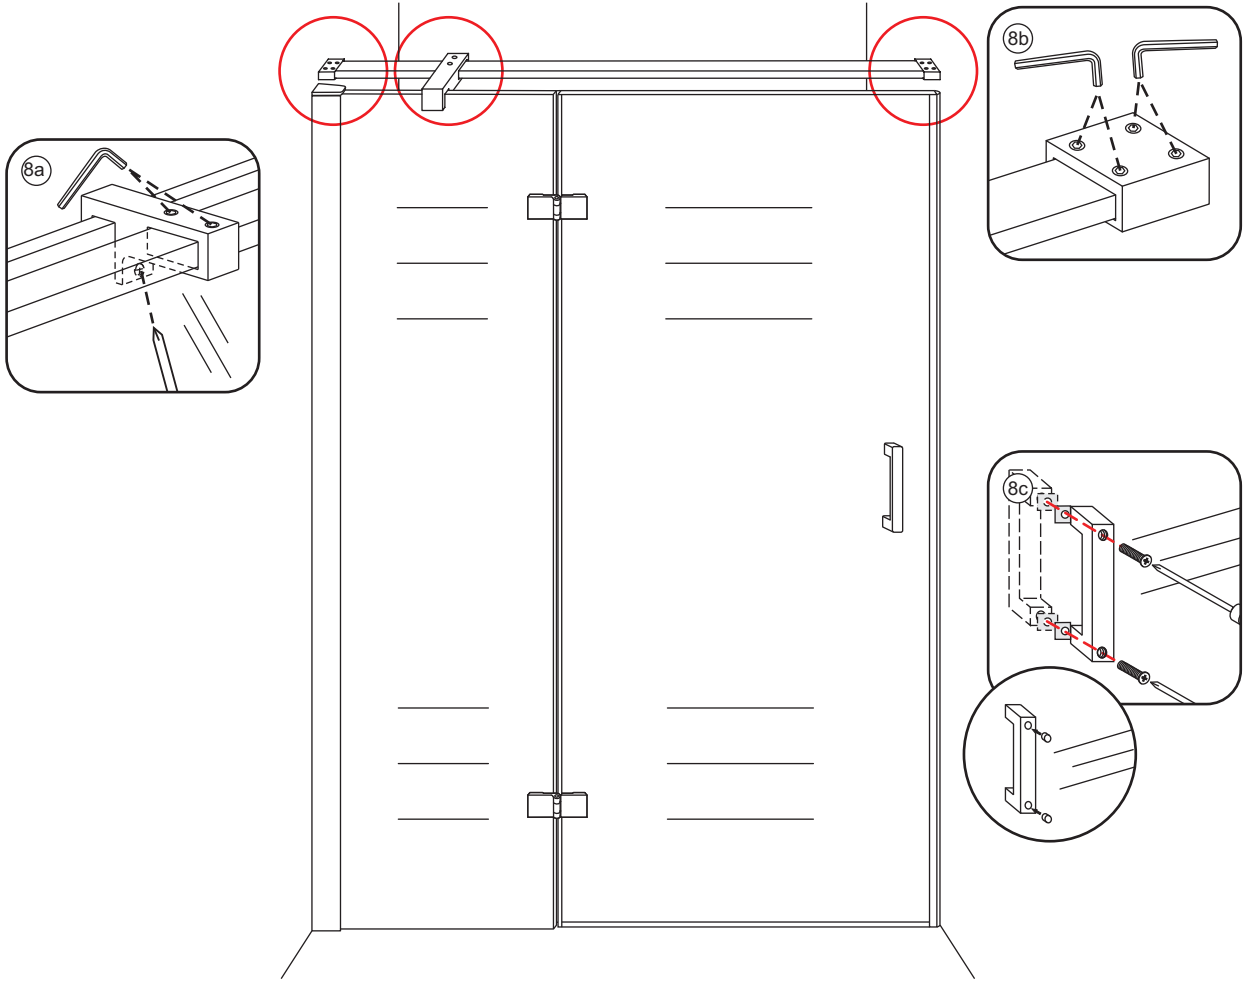

INSTALLATIE VOORSCHRIFT

Nis swingdeur + vast paneel 110 (60-50) x 200

1100x2000mm
(1085-1100) x 2000mm

Zonder NANO

NANO

beide zijden NANO behandeld

beide zijden NANO behandeld

beide zijden NANO behandeld

3

Deur links scharnierend

Deur rechts scharnierend

Verwijder de zwarte hoekbeschermers pas als de cabine helemaal is geïnstalleerd!

5

6

Voorzie alleen de
buitenzijde van de
cabine van siliconenkit.