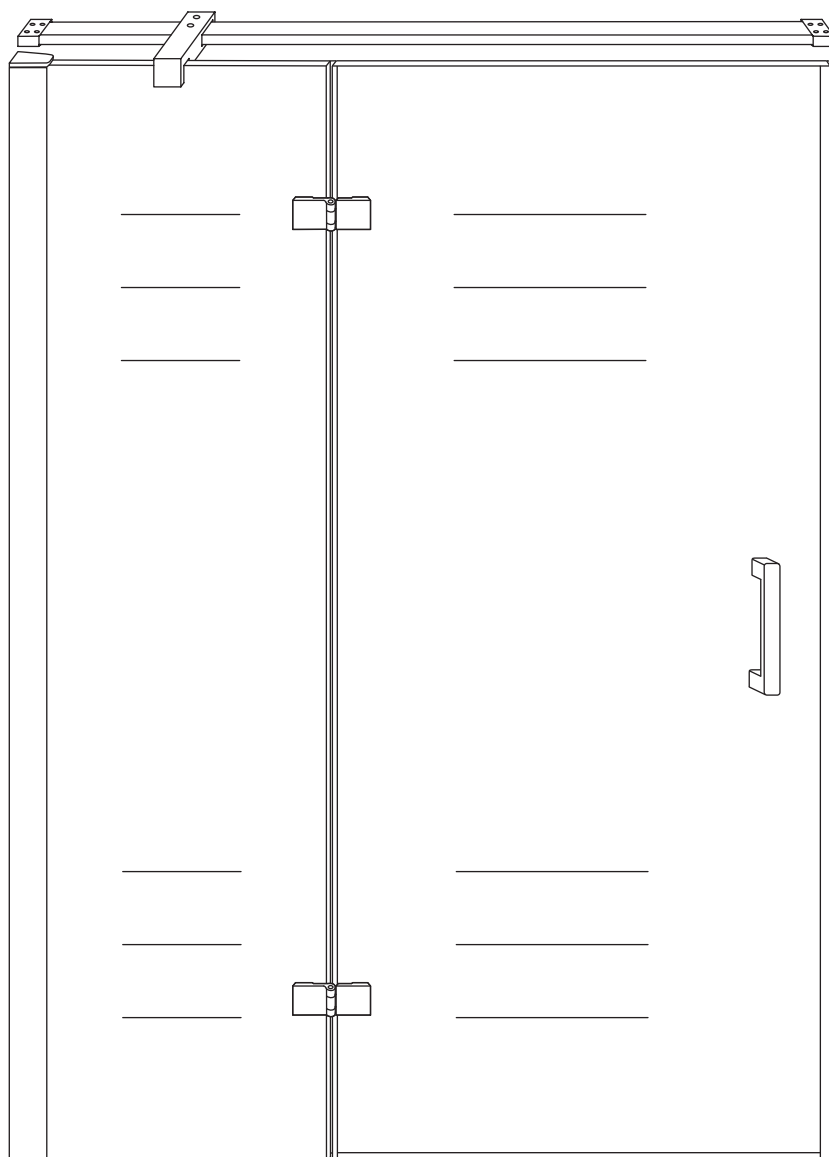

INSTALLATIE VOORSCHRIFT

Nis swingdeur + vast paneel 110 (60-50) x 200

1100x2000mm
(1085-1100) x 2000mm

Zonder NANO

NANO

beide zijden NANO behandeld

beide zijden NANO behandeld

beide zijden NANO behandeld