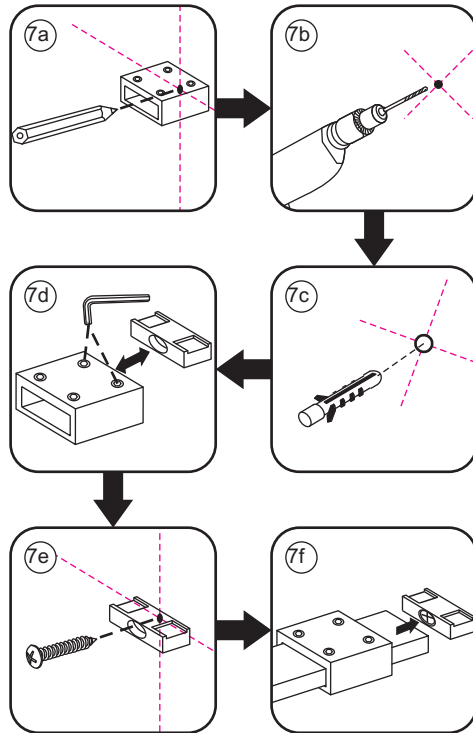

INSTALLATIE VOORSCHRIFT

Nis swingdeur + vast paneel 110 (60-50) x 200

1100x2000mm
(1085-1100) x 2000mm

Zonder NANO

NANO

beide zijden NANO behandeld

beide zijden NANO behandeld

beide zijden NANO behandeld

3

Deur links scharnierend

Deur rechts scharnierend

Verwijder de zwarte hoekbeschermers pas als de cabine helemaal is geïnstalleerd!

5

6

Voorzie alleen de
buitenzijde van de
cabine van siliconenkit.