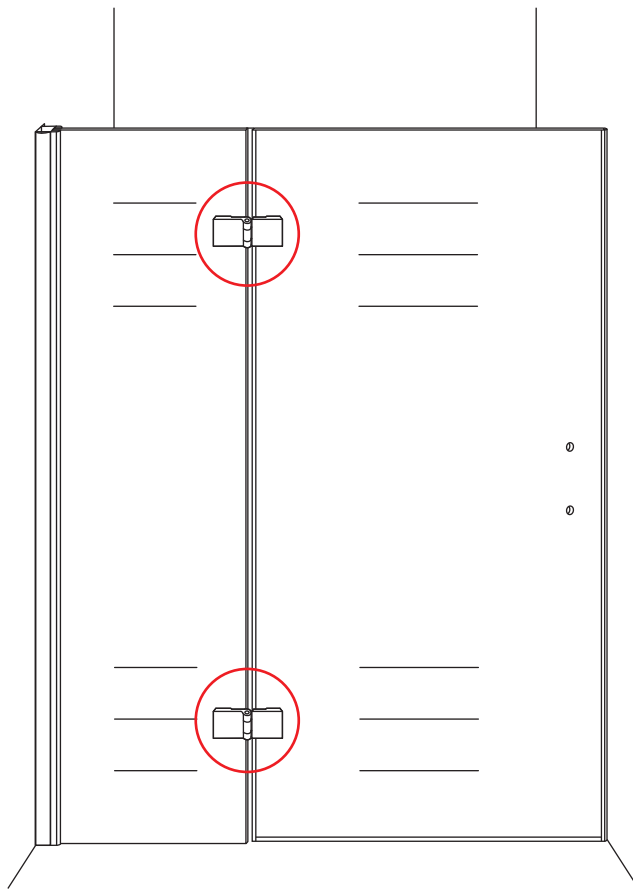

INSTALLATIE VOORSCHRIFT

Nis swingdeur + vast paneel 120 (60-60) x 200

1200x2000mm
(1185-1200) x 2000mm

Zonder NANO

NANO

beide zijden NANO behandeld

beide zijden NANO behandeld

beide zijden NANO behandeld

3

Deur links scharnierend

Verwijder de zwarte hoekbeschermers pas als de cabine helemaal is geïnstalleerd!

Deur rechts scharnierend

5

Voorzie alleen de
buitenzijde van de
cabine van siliconenkit.