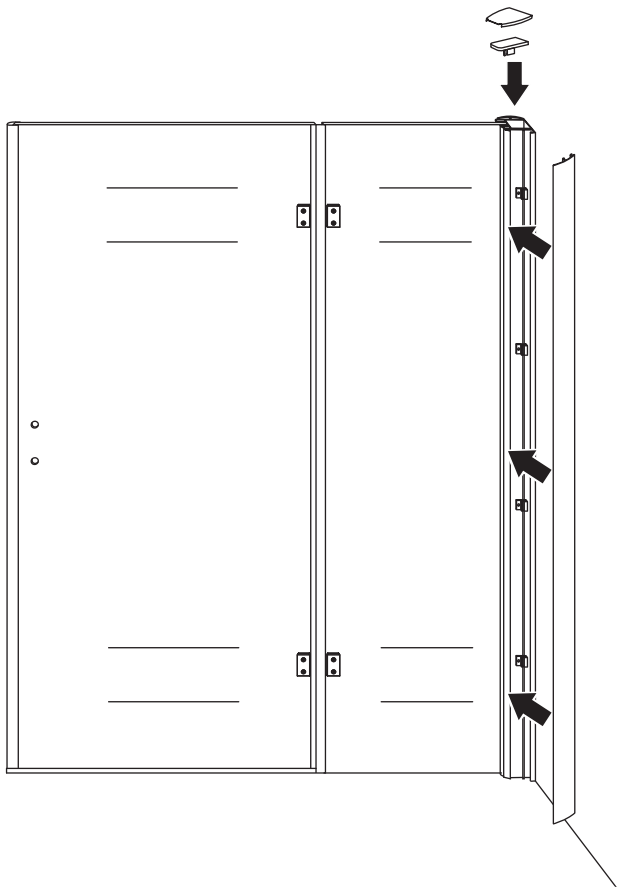

INSTALLATIE VOORSCHRIFT

Nis swingdeur + vast paneel 120 (60-60) x 200

1200x2000mm
(1185-1200) x 2000mm

Zonder NANO

NANO

beide zijden NANO behandeld

beide zijden NANO behandeld

beide zijden NANO behandeld

3

Deur links scharnierend

Verwijder de zwarte hoekbeschermers pas als de cabine helemaal is geïnstalleerd!

Deur rechts scharnierend

5

Voorzie alleen de
buitenzijde van de
cabine van siliconenkit.