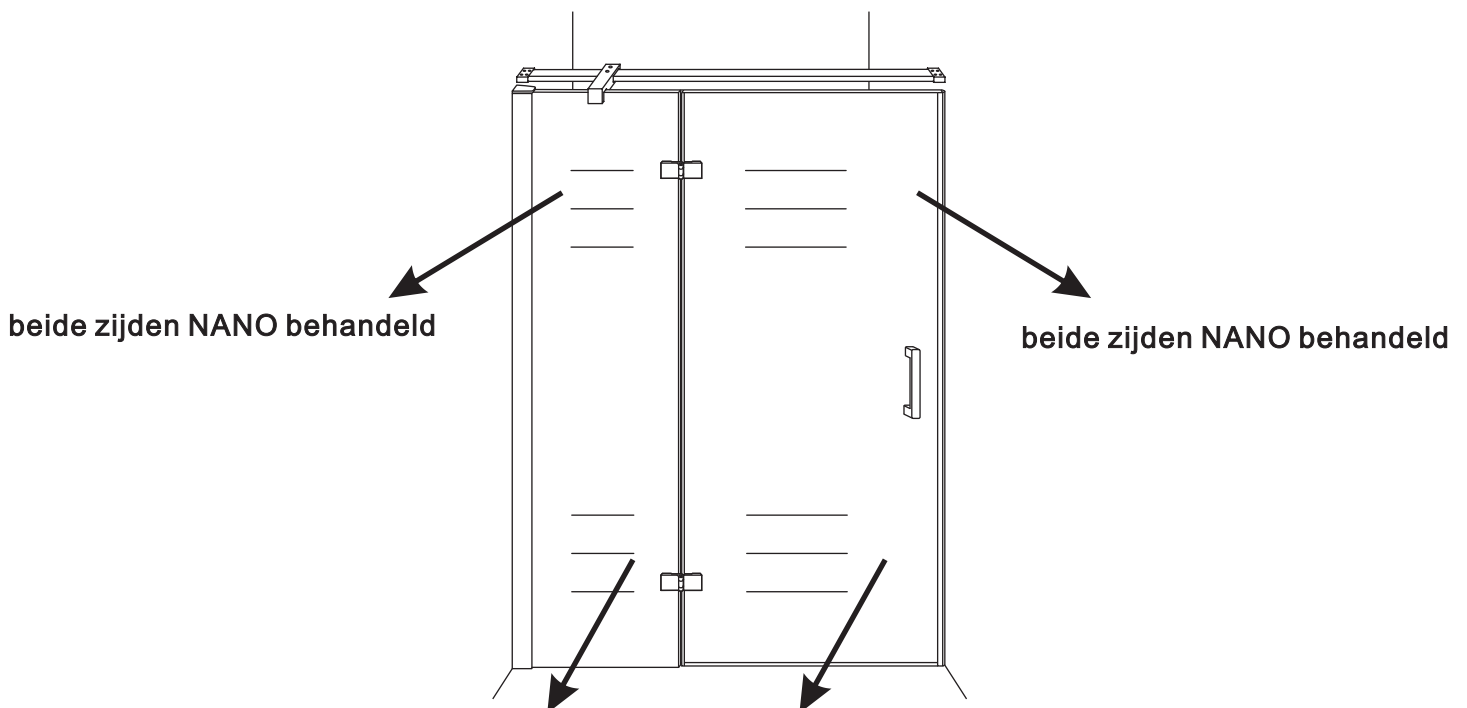

INSTALLATIE VOORSCHRIFT

Nis swingdeur + vast paneel 120 (60-60) x 200

1200x2000mm
(1185-1200) x 2000mm

Zonder NANO

NANO

beide zijden NANO behandeld

beide zijden NANO behandeld

beide zijden NANO behandeld