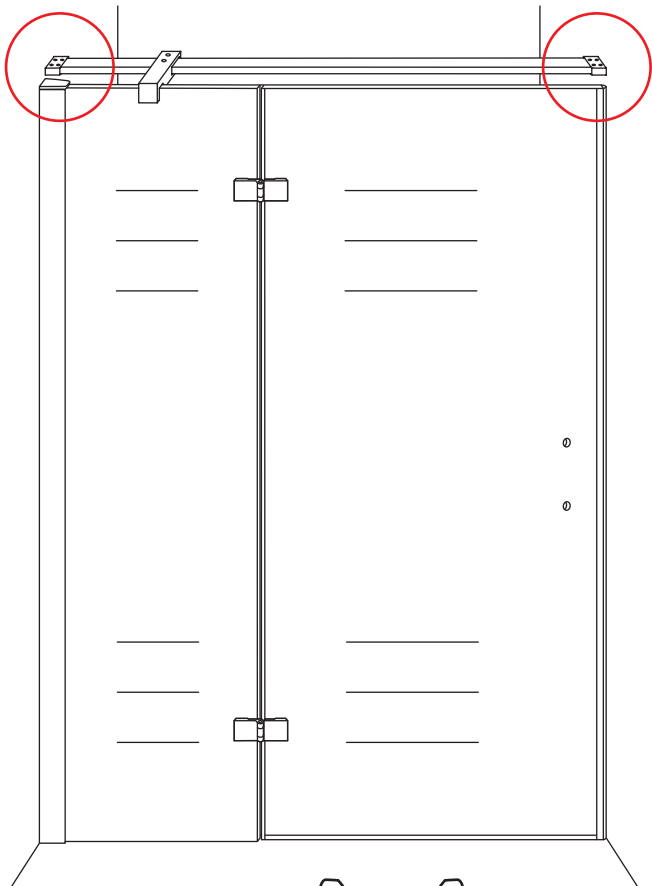

INSTALLATIE VOORSCHRIFT

Nis swingdeur + vast paneel 120 (60-60) x 200

1200x2000mm
(1185-1200) x 2000mm

Zonder NANO

NANO

beide zijden NANO behandeld

beide zijden NANO behandeld

beide zijden NANO behandeld

3

Deur links scharnierend

Verwijder de zwarte hoekbeschermers pas als de cabine helemaal is geïnstalleerd!

Deur rechts scharnierend

5

Voorzie alleen de
buitenzijde van de
cabine van siliconenkit.