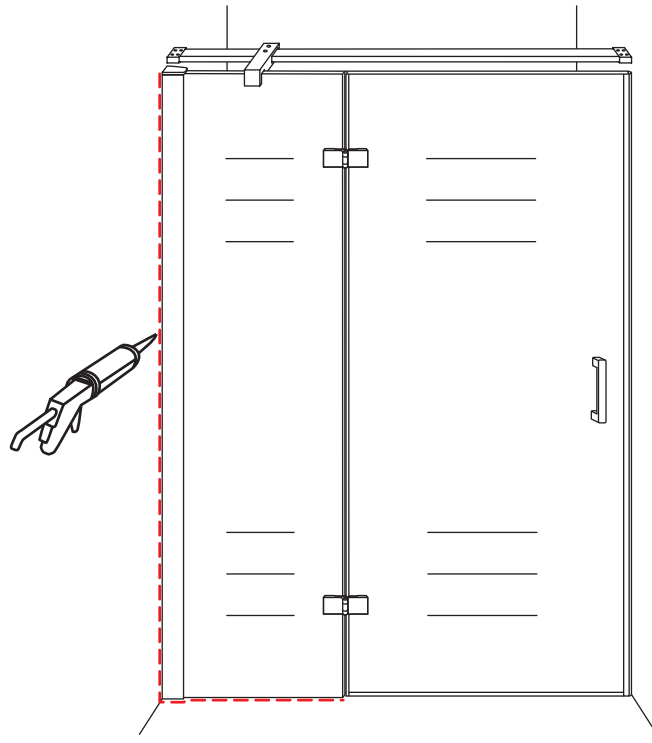

INSTALLATIE VOORSCHRIFT

Nis swingdeur + vast paneel 120 (60-60) x 200

1200x2000mm
(1185-1200) x 2000mm

Zonder NANO

NANO

beide zijden NANO behandeld

beide zijden NANO behandeld

beide zijden NANO behandeld

3

Deur links scharnierend

Verwijder de zwarte hoekbeschermers pas als de cabine helemaal is geïnstalleerd!

Deur rechts scharnierend

5

Voorzie alleen de
buitenzijde van de
cabine van siliconenkit.