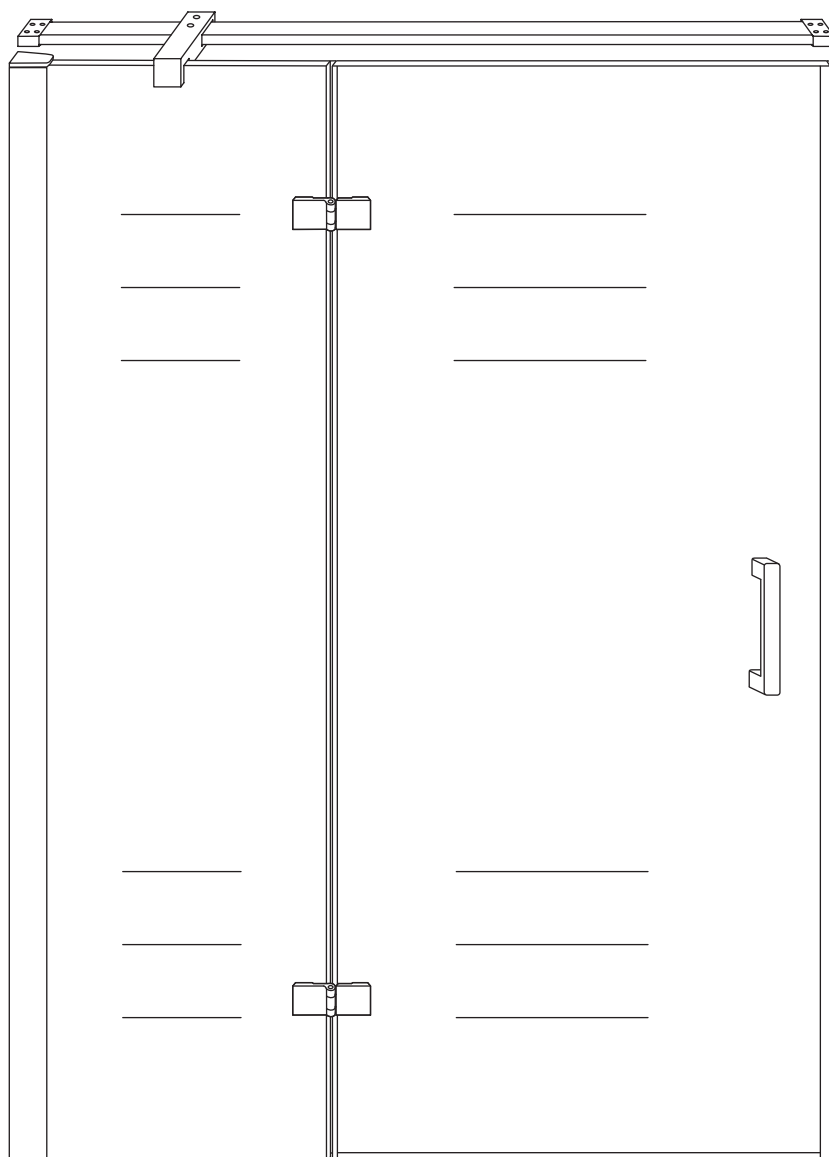

INSTALLATIE VOORSCHRIFT

Nis swingdeur + vast paneel 120 (60-60) x 200

1200x2000mm
(1185-1200) x 2000mm

Zonder NANO

NANO

beide zijden NANO behandeld

beide zijden NANO behandeld

beide zijden NANO behandeld