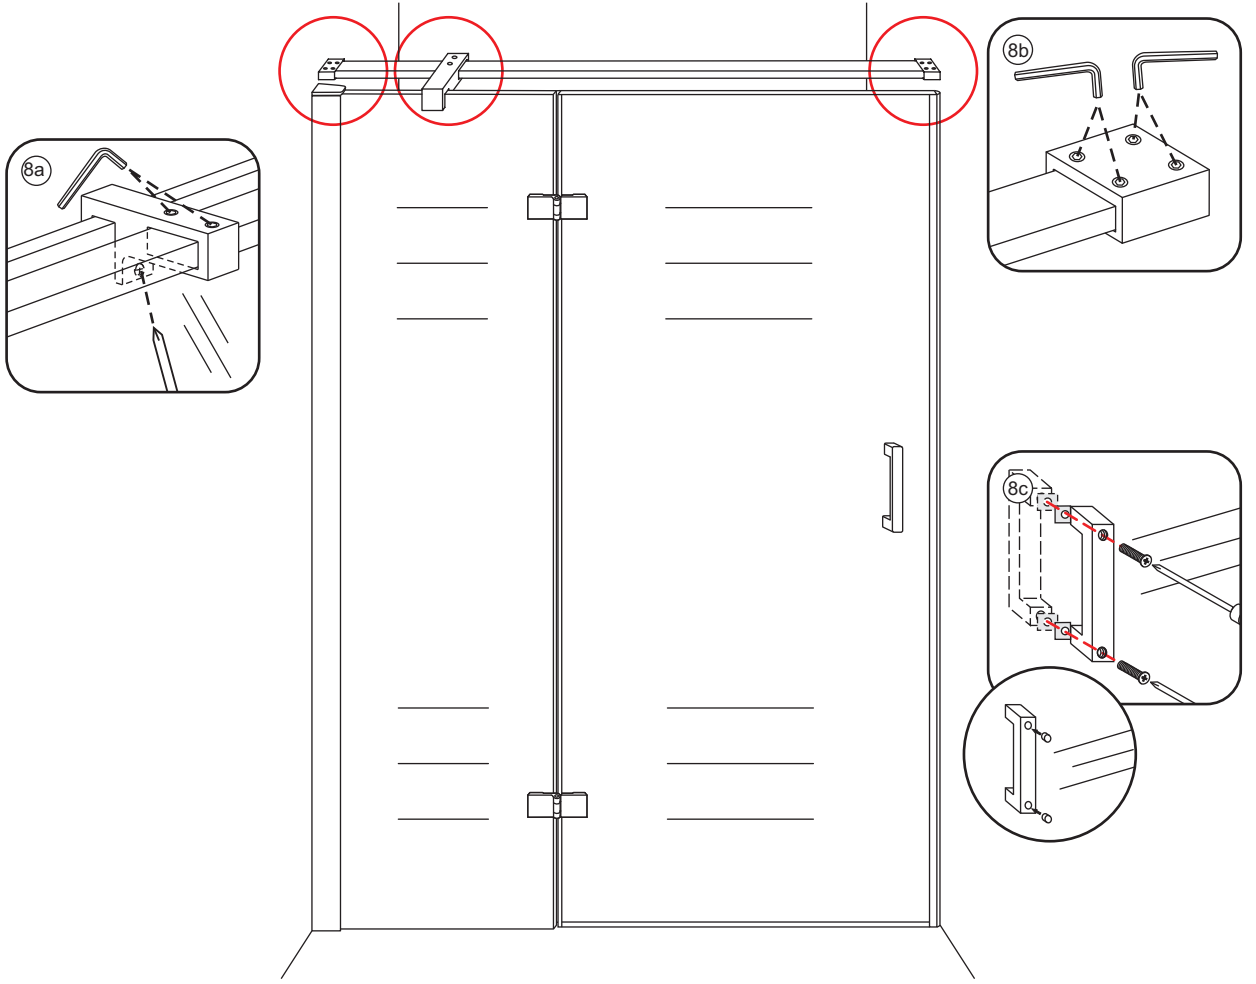

INSTALLATIE VOORSCHRIFT

Nis swingdeur + vast paneel 120 (60-60) x 200

1200x2000mm
(1185-1200) x 2000mm

Zonder NANO

NANO

beide zijden NANO behandeld

beide zijden NANO behandeld

beide zijden NANO behandeld

3

Deur links scharnierend

Verwijder de zwarte hoekbeschermers pas als de cabine helemaal is geïnstalleerd!

Deur rechts scharnierend

5

Voorzie alleen de
buitenzijde van de
cabine van siliconenkit.