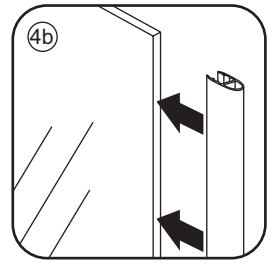

INSTALLATIE VOORSCHRIFT

Nis swingdeur + vast paneel 120 (60-60) x 200

1200x2000mm
(1185-1200) x 2000mm

Zonder NANO

NANO

beide zijden NANO behandeld

beide zijden NANO behandeld

beide zijden NANO behandeld

3

Deur links scharnierend

Verwijder de zwarte hoekbeschermers pas als de cabine helemaal is geïnstalleerd!

Deur rechts scharnierend

5

Voorzie alleen de
buitenzijde van de
cabine van siliconenkit.