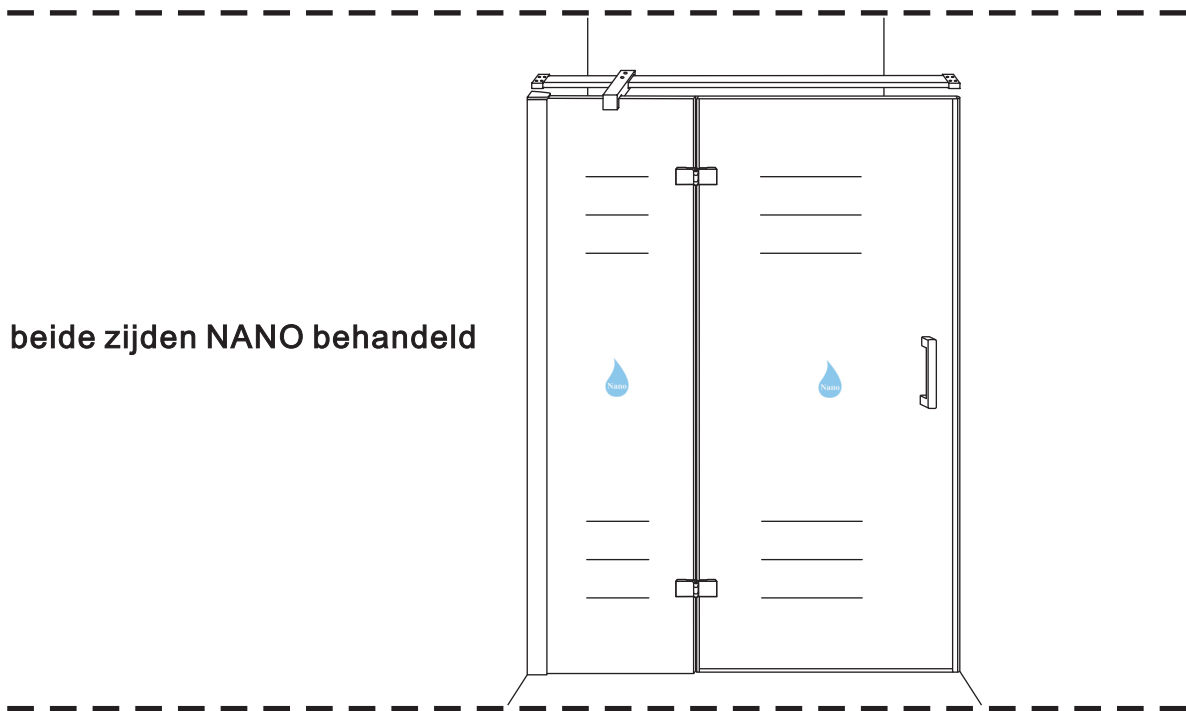

INSTALLATIE VOORSCHRIFT

Nis swingdeur + vast paneel 120 (60-60) x 200

1200x2000mm
(1185-1200) x 2000mm

Zonder NANO

NANO

beide zijden NANO behandeld

beide zijden NANO behandeld

beide zijden NANO behandeld