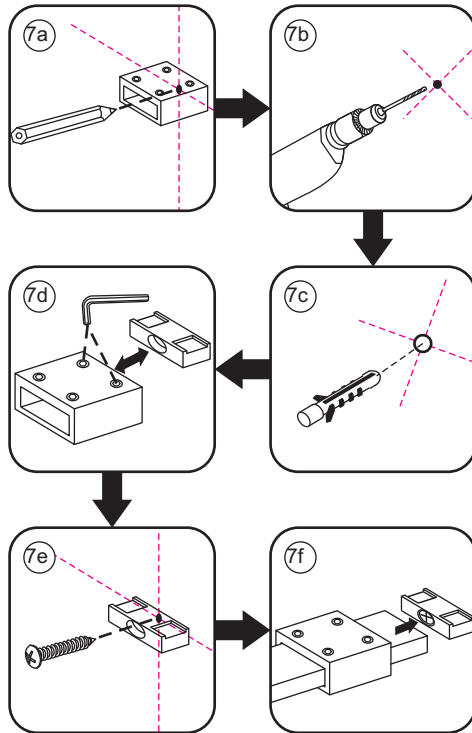

INSTALLATIE VOORSCHRIFT

Nis swingdeur + vast paneel 120 (60-60) x 200

1200x2000mm
(1185-1200) x 2000mm

Zonder NANO

NANO

beide zijden NANO behandeld

beide zijden NANO behandeld

beide zijden NANO behandeld

3

Deur links scharnierend

Verwijder de zwarte hoekbeschermers pas als de cabine helemaal is geïnstalleerd!

Deur rechts scharnierend

5

Voorzie alleen de
buitenzijde van de
cabine van siliconenkit.