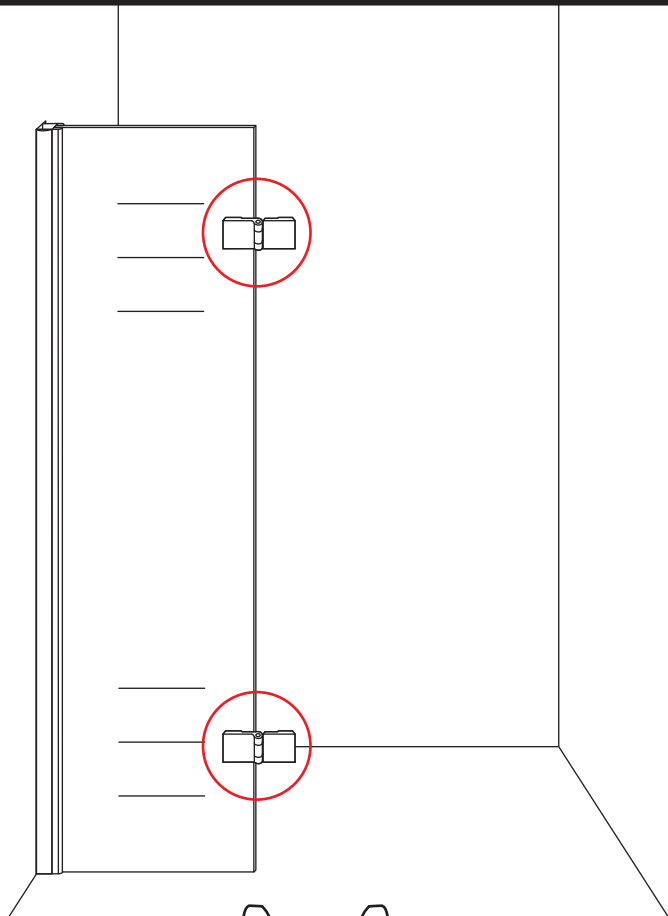

INSTALLATIE VOORSCHRIFT

Nis swingdeur + vast paneel 120 (60-60) x 200

1200x2000mm
(1185-1200) x 2000mm

Zonder NANO

NANO

beide zijden NANO behandeld

beide zijden NANO behandeld

beide zijden NANO behandeld

3

Deur links scharnierend

Verwijder de zwarte hoekbeschermers pas als de cabine helemaal is geïnstalleerd!

Deur rechts scharnierend

5

Voorzie alleen de
buitenzijde van de
cabine van siliconenkit.