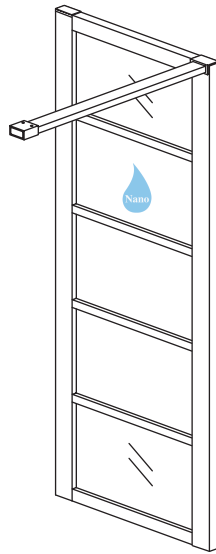

## INSTALLATIE VOORSCHRIFT

HORIZON INLOOPDOUCHE  
MATZWART RASTER

Zonder NANO

NANO

beide zijden NANO behandeld

beide zijden NANO behandeld

**NANO garantie: 5 jaar bij normaal gebruik**  
**LET OP: gebruik geen grove scherpe voorwerpen, zoals schuursponsjes of staalwol om het glas schoon te maken.**

1

A	
800mm	790-800mm
900mm	890-900mm
1000mm	990-1000mm
1100mm	1090-1100mm
1200mm	1190-1200mm

Let op: verwijder het plastic van het profiel voordat je het product monteert.

Voorzie alleen de buitenzijde van de cabine van siliconenkit.