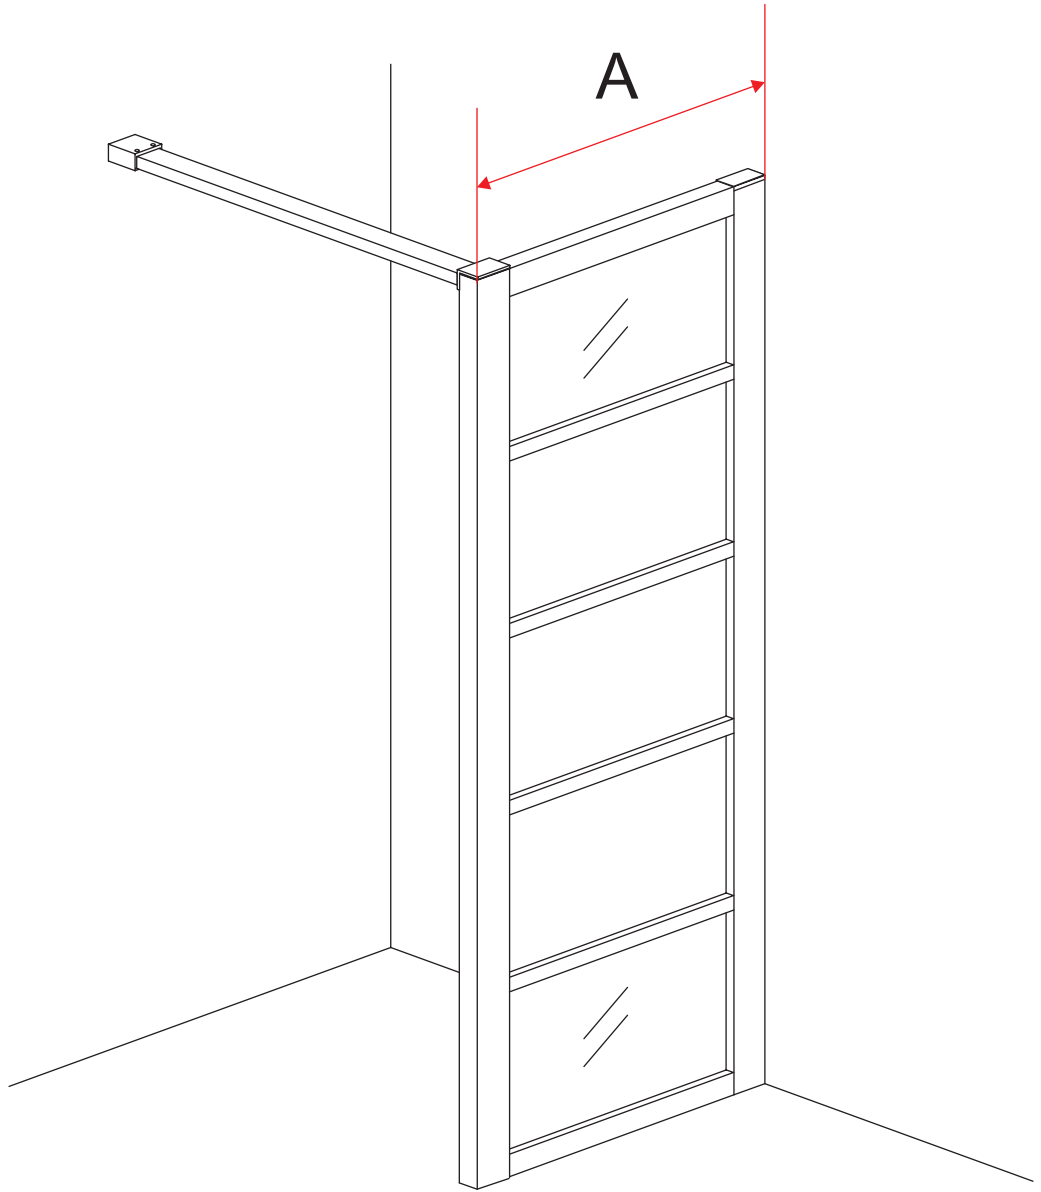

## INSTALLATIE VOORSCHRIFT

HORIZON INLOOPDOUCHE  
MATZWART RASTER

Zonder NANO

NANO

beide zijden NANO behandeld

beide zijden NANO behandeld

**NANO garantie: 5 jaar bij normaal gebruik**  
**LET OP: gebruik geen grove scherpe voorwerpen, zoals schuursponsjes of staalwol om het glas schoon te maken.**

1

A	
800mm	790-800mm
900mm	890-900mm
1000mm	990-1000mm
1100mm	1090-1100mm
1200mm	1190-1200mm

Let op: verwijder het plastic van het profiel voordat je het product monteert.

Voorzie alleen de buitenzijde van de cabine van siliconenkit.