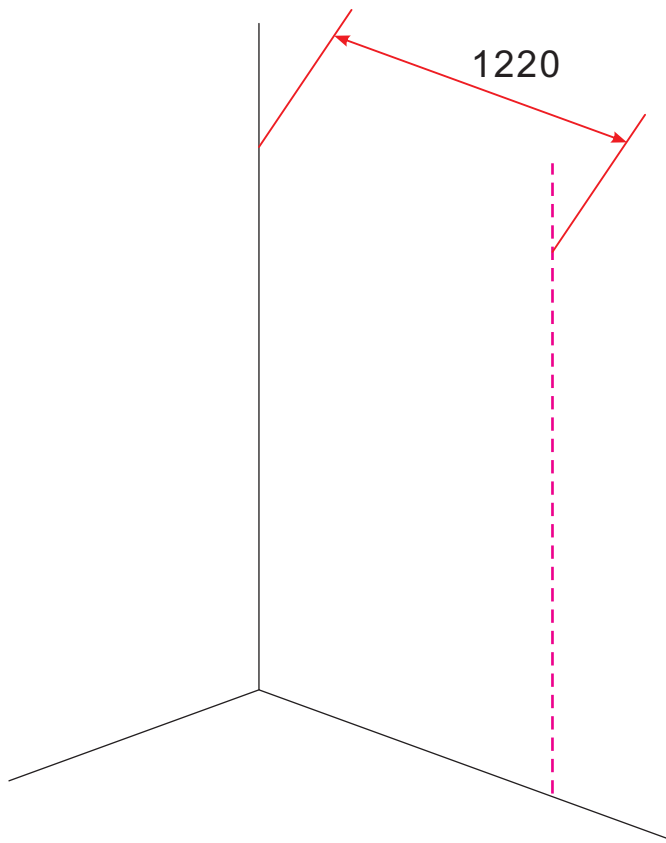

## INSTALLATIE VOORSCHRIFT

HORIZON INLOOPDOUCHE  
MATZWART RASTER

Zonder NANO

NANO

beide zijden NANO behandeld

beide zijden NANO behandeld

**NANO garantie: 5 jaar bij normaal gebruik**  
**LET OP: gebruik geen grove scherpe voorwerpen, zoals schuursponsjes of staalwol om het glas schoon te maken.**

1

A	
800mm	790-800mm
900mm	890-900mm
1000mm	990-1000mm
1100mm	1090-1100mm
1200mm	1190-1200mm

Let op: verwijder het plastic van het profiel voordat je het product monteert.

Voorzie alleen de buitenzijde van de cabine van siliconenkit.