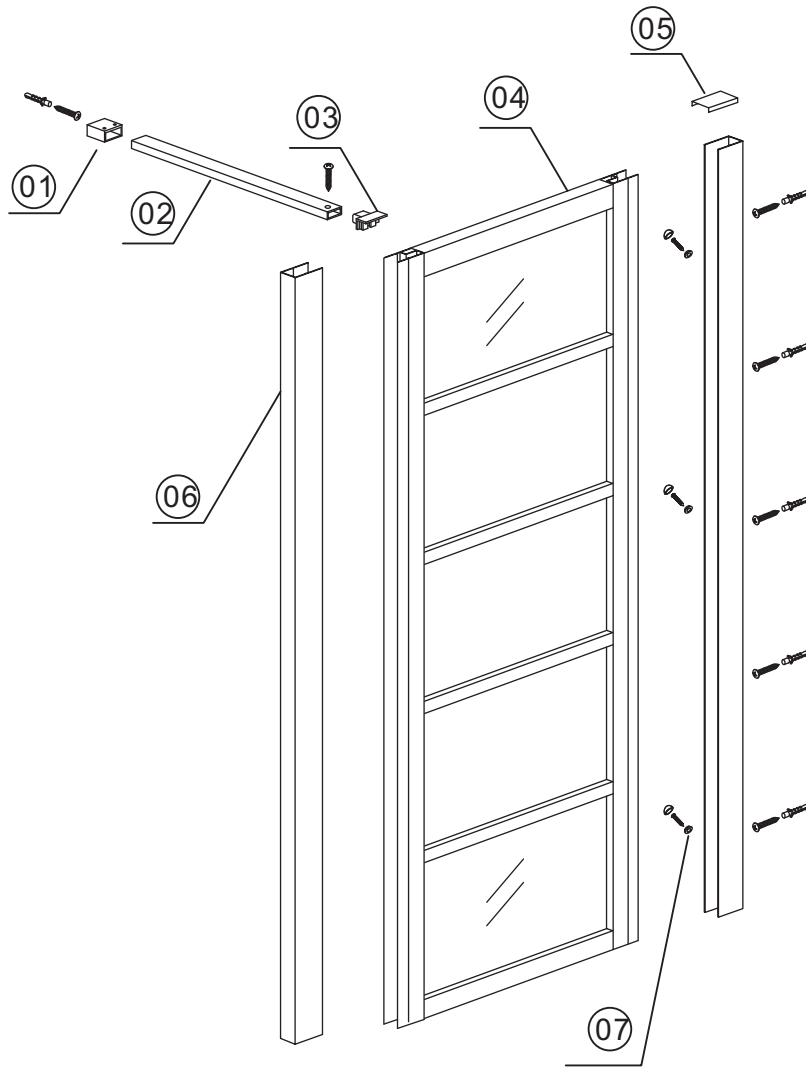

## INSTALLATIE VOORSCHRIFT

HORIZON INLOOPDOUCHE  
MATZWART RASTER

Zonder NANO

NANO

beide zijden NANO behandeld

beide zijden NANO behandeld

**NANO garantie: 5 jaar bij normaal gebruik**  
**LET OP: gebruik geen grove scherpe voorwerpen, zoals schuursponsjes of staalwol om het glas schoon te maken.**

1

A	
800mm	790-800mm
900mm	890-900mm
1000mm	990-1000mm
1100mm	1090-1100mm
1200mm	1190-1200mm

Let op: verwijder het plastic van het profiel voordat je het product monteert.

Voorzie alleen de buitenzijde van de cabine van siliconenkit.