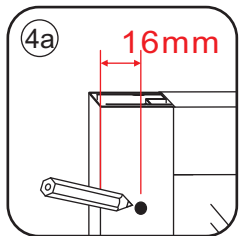

1

A	
800mm	790-800mm
900mm	890-900mm
1000mm	990-1000mm
1100mm	1090-1100mm
1200mm	1190-1200mm

Let op: verwijder het plastic van het profiel voordat je het product monteert.

Voorzie alleen de buitenzijde van de cabine van siliconenkit.