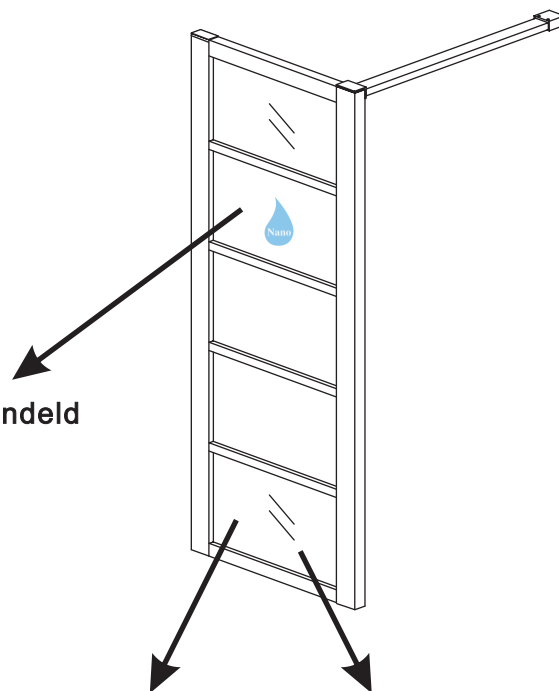

## INSTALLATIE VOORSCHRIFT

HORIZON INLOOPDOUCHE  
MATZWART RASTER

Zonder NANO

NANO

beide zijden NANO behandeld

beide zijden NANO behandeld

**NANO garantie: 5 jaar bij normaal gebruik**  
**LET OP: gebruik geen grove scherpe voorwerpen, zoals schuursponsjes of staalwol om het glas schoon te maken.**

1

A	
800mm	790-800mm
900mm	890-900mm
1000mm	990-1000mm
1100mm	1090-1100mm
1200mm	1190-1200mm

Let op: verwijder het plastic van het profiel voordat je het product monteert.

Voorzie alleen de buitenzijde van de cabine van siliconenkit.