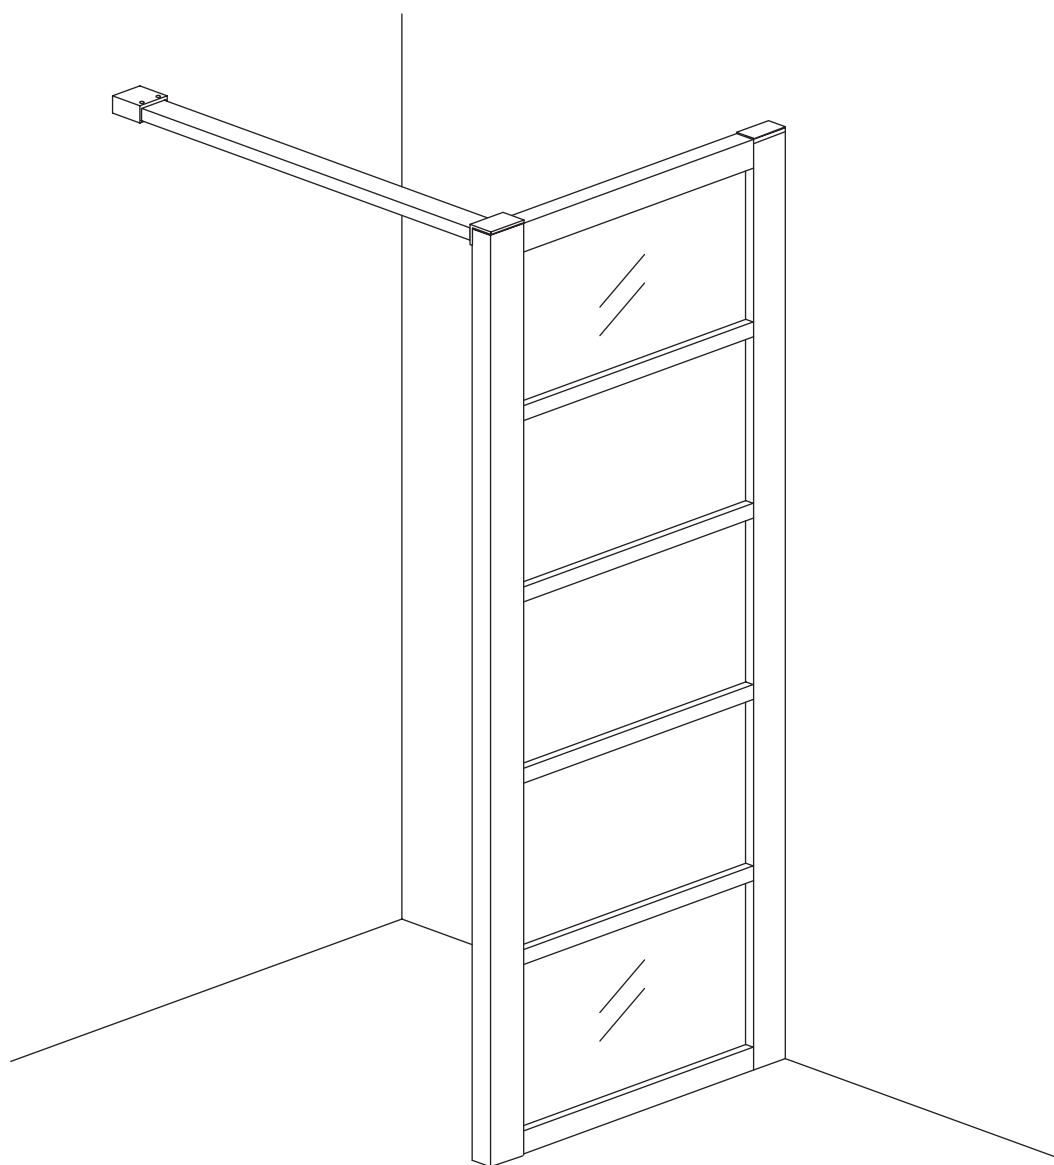

## INSTALLATIE VOORSCHRIFT

HORIZON INLOOPDOUCHE  
MATZWART RASTER

Zonder NANO

NANO

beide zijden NANO behandeld

beide zijden NANO behandeld

**NANO garantie: 5 jaar bij normaal gebruik**  
**LET OP: gebruik geen grove scherpe voorwerpen, zoals schuursponsjes of staalwol om het glas schoon te maken.**

1

A	
800mm	790-800mm
900mm	890-900mm
1000mm	990-1000mm
1100mm	1090-1100mm
1200mm	1190-1200mm

Let op: verwijder het plastic van het profiel voordat je het product monteert.

Voorzie alleen de buitenzijde van de cabine van siliconenkit.