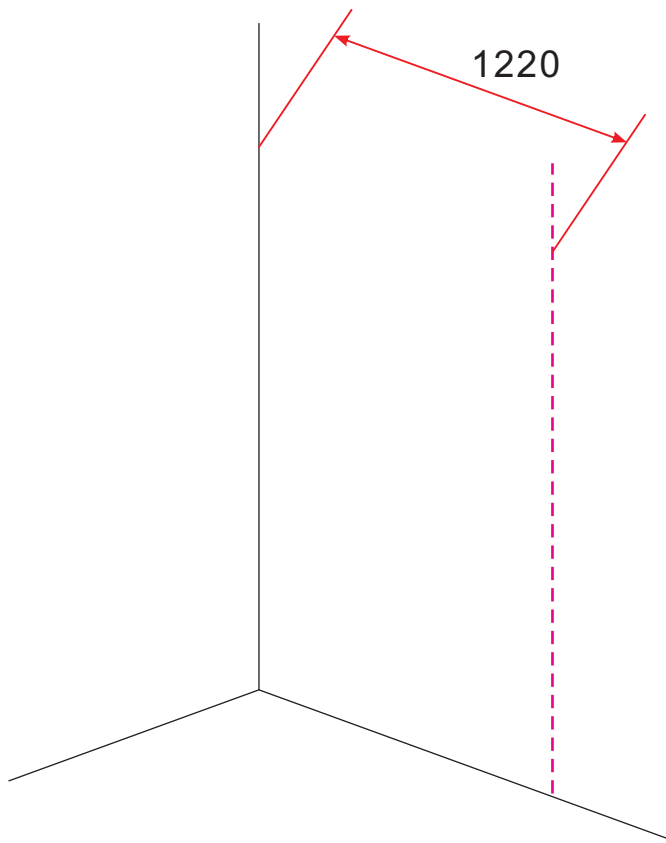

INSTALLATIE VOORSCHRIFT

HORIZON INLOOPDOUCHE
MATZWART RASTER

Zonder NANO

NANO

beide zijden NANO behandeld

beide zijden NANO behandeld

NANO garantie: 5 jaar bij normaal gebruik
LET OP: gebruik geen grove scherpe voorwerpen, zoals schuursponsjes of staalwol om het glas schoon te maken.

1

A	
800mm	790-800mm
900mm	890-900mm
1000mm	990-1000mm
1100mm	1090-1100mm
1200mm	1190-1200mm

Let op: verwijder het plastic van het profiel voordat je het product monteert.

X10

X1

X1

Voorzie alleen de buitenzijde van de cabine van siliconenkit.