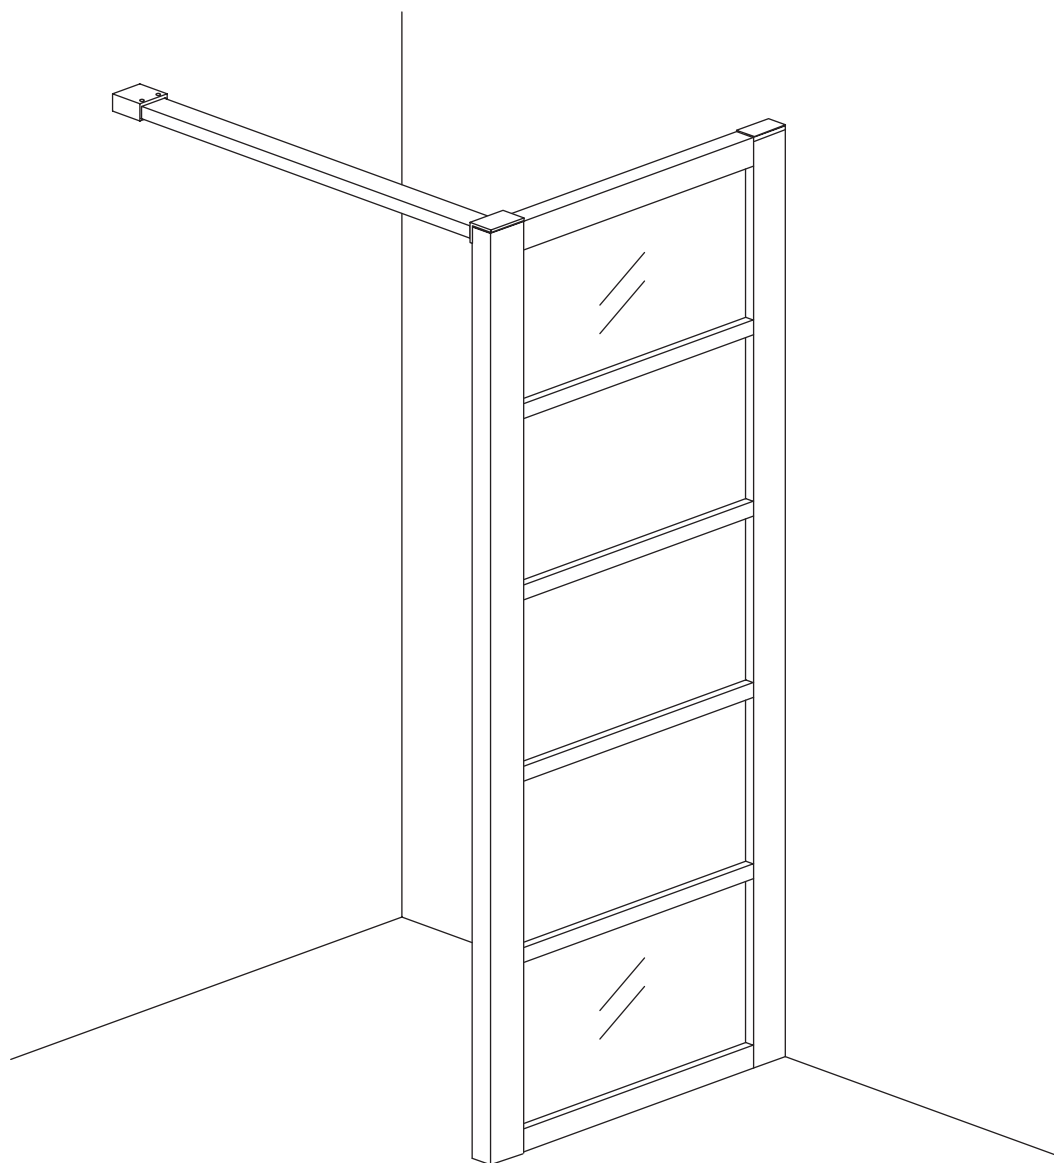

INSTALLATIE VOORSCHRIFT

HORIZON INLOOPDOUCHE
MATZWART RASTER

Zonder NANO

NANO

beide zijden NANO behandeld

beide zijden NANO behandeld

NANO garantie: 5 jaar bij normaal gebruik
LET OP: gebruik geen grove scherpe voorwerpen, zoals schuursponsjes of staalwol om het glas schoon te maken.

1

A	
800mm	790-800mm
900mm	890-900mm
1000mm	990-1000mm
1100mm	1090-1100mm
1200mm	1190-1200mm

Let op: verwijder het plastic van het profiel voordat je het product monteert.

X10

X1

X1

Voorzie alleen de buitenzijde van de cabine van siliconenkit.