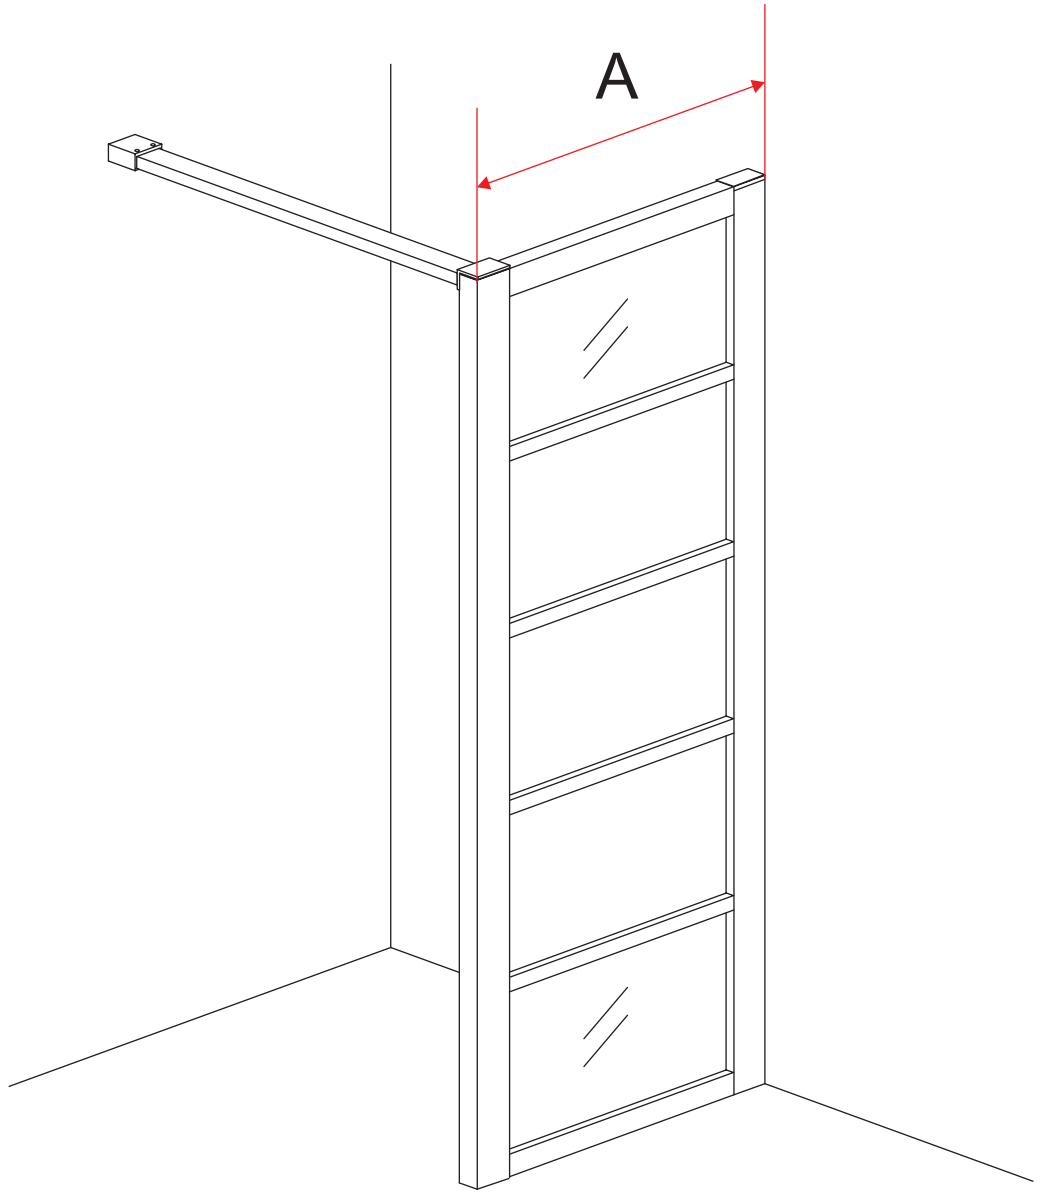

INSTALLATIE VOORSCHRIFT

HORIZON INLOOPDOUCHE
MATZWART RASTER

Zonder NANO

NANO

beide zijden NANO behandeld

beide zijden NANO behandeld

NANO garantie: 5 jaar bij normaal gebruik
LET OP: gebruik geen grove scherpe voorwerpen, zoals schuursponsjes of staalwol om het glas schoon te maken.

1

A	
800mm	790-800mm
900mm	890-900mm
1000mm	990-1000mm
1100mm	1090-1100mm
1200mm	1190-1200mm

Let op: verwijder het plastic van het profiel voordat je het product monteert.

X10

X1

X1

Voorzie alleen de buitenzijde van de cabine van siliconenkit.