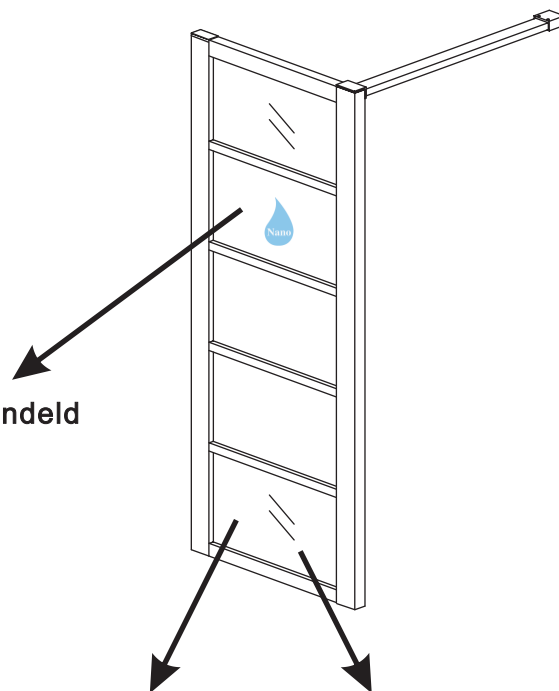

INSTALLATIE VOORSCHRIFT

HORIZON INLOOPDOUCHE
MATZWART RASTER

Zonder NANO

NANO

beide zijden NANO behandeld

beide zijden NANO behandeld

NANO garantie: 5 jaar bij normaal gebruik
LET OP: gebruik geen grove scherpe voorwerpen, zoals schuursponsjes of staalwol om het glas schoon te maken.

1

A	
800mm	790-800mm
900mm	890-900mm
1000mm	990-1000mm
1100mm	1090-1100mm
1200mm	1190-1200mm

Let op: verwijder het plastic van het profiel voordat je het product monteert.

X10

X1

X1

Voorzie alleen de buitenzijde van de cabine van siliconenkit.