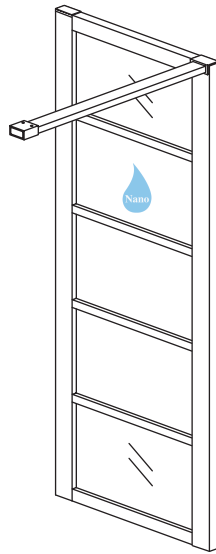

INSTALLATIE VOORSCHRIFT

HORIZON INLOOPDOUCHE
MATZWART RASTER

Zonder NANO

NANO

beide zijden NANO behandeld

beide zijden NANO behandeld

NANO garantie: 5 jaar bij normaal gebruik
LET OP: gebruik geen grove scherpe voorwerpen, zoals schuursponsjes of staalwol om het glas schoon te maken.

1

A	
800mm	790-800mm
900mm	890-900mm
1000mm	990-1000mm
1100mm	1090-1100mm
1200mm	1190-1200mm

Let op: verwijder het plastic van het profiel voordat je het product monteert.

X10

X1

X1

Voorzie alleen de buitenzijde van de cabine van siliconenkit.