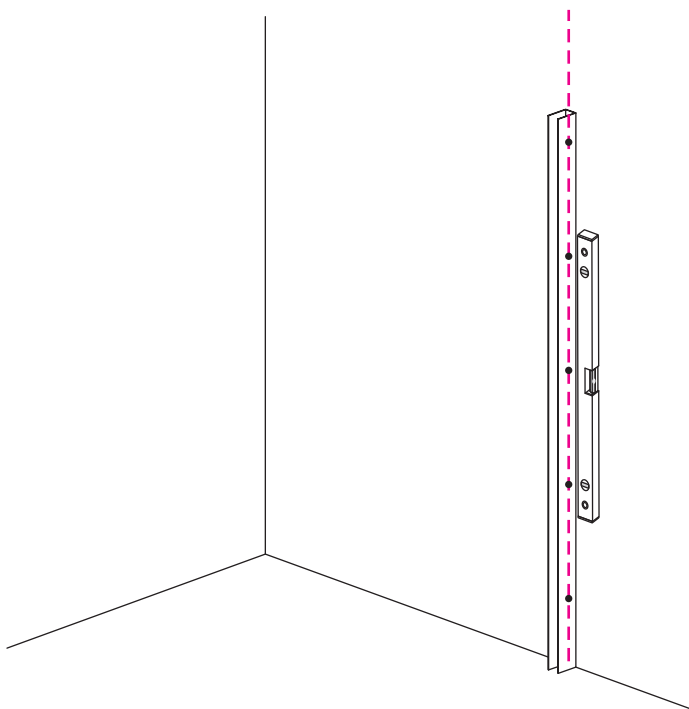

1

A	
800mm	790-800mm
900mm	890-900mm
1000mm	990-1000mm
1100mm	1090-1100mm
1200mm	1190-1200mm

Let op: verwijder het plastic van het profiel voordat je het product monteert.

X10

X1

X1

Voorzie alleen de buitenzijde van de cabine van siliconenkit.