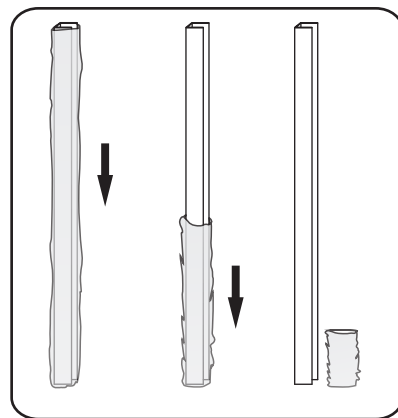

1

A	
800mm	790-800mm
900mm	890-900mm
1000mm	990-1000mm
1100mm	1090-1100mm
1200mm	1190-1200mm

Let op: verwijder het plastic van het profiel voordat je het product monteert.

X10

X1

X1

Voorzie alleen de buitenzijde van de cabine van siliconenkit.