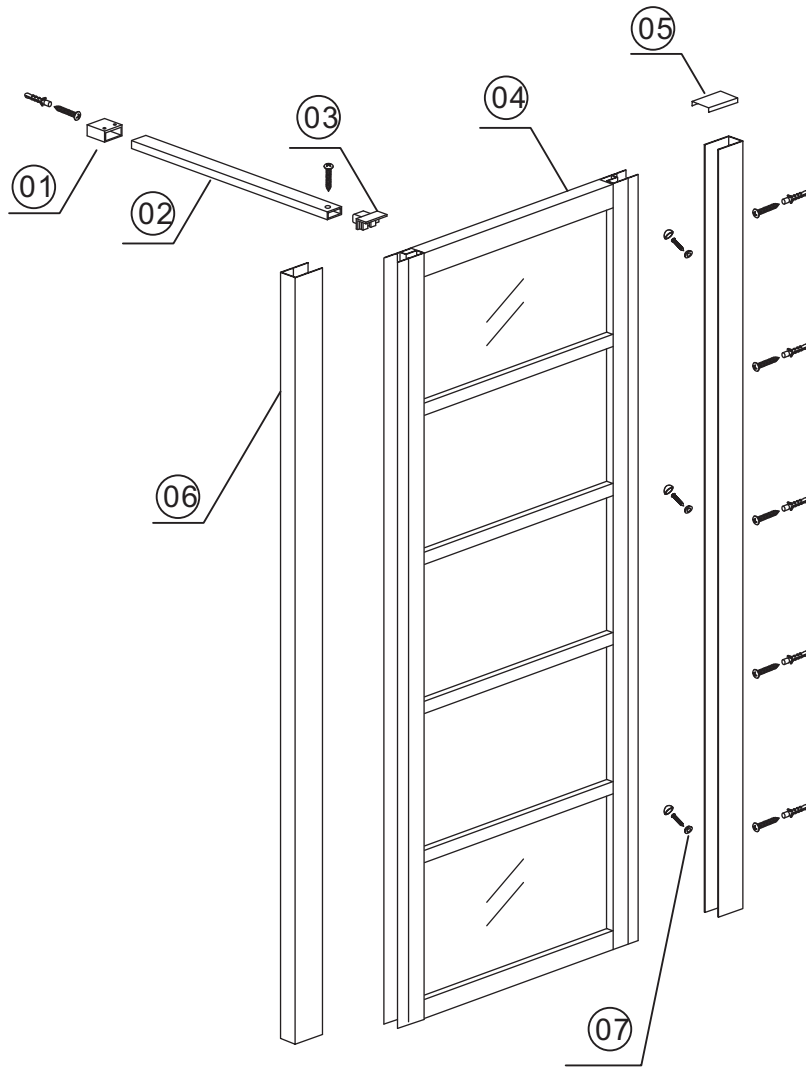

INSTALLATIE VOORSCHRIFT

HORIZON INLOOPDOUCHE
MATZWART RASTER

Zonder NANO

NANO

beide zijden NANO behandeld

beide zijden NANO behandeld

NANO garantie: 5 jaar bij normaal gebruik
LET OP: gebruik geen grove scherpe voorwerpen, zoals schuursponsjes of staalwol om het glas schoon te maken.

1

A	
800mm	790-800mm
900mm	890-900mm
1000mm	990-1000mm
1100mm	1090-1100mm
1200mm	1190-1200mm

Let op: verwijder het plastic van het profiel voordat je het product monteert.

X10

X1

X1

Voorzie alleen de buitenzijde van de cabine van siliconenkit.