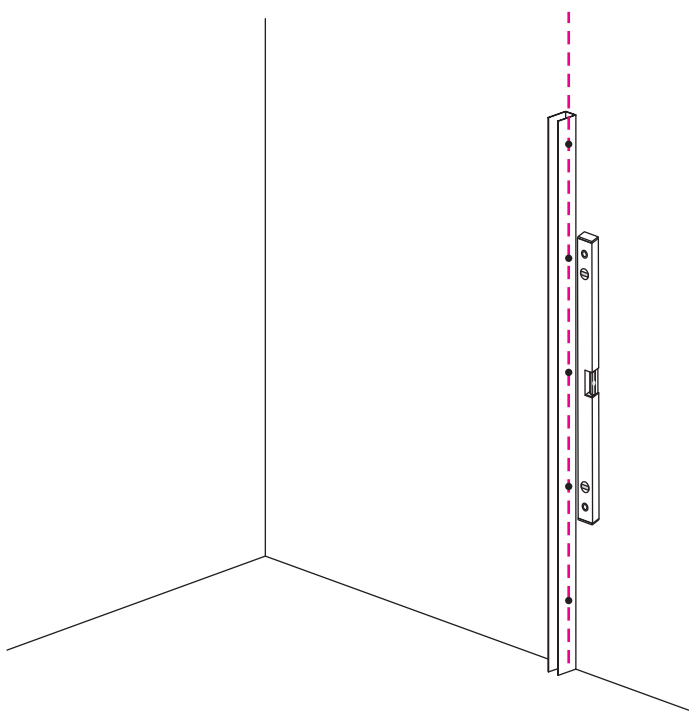

1

A	
800mm	790-800mm
900mm	890-900mm
1000mm	990-1000mm
1100mm	1090-1100mm
1200mm	1190-1200mm

Let op: verwijder het plastic van het profiel voordat je het product monteert.

Voorzie alleen de buitenzijde van de cabine van siliconenkit.