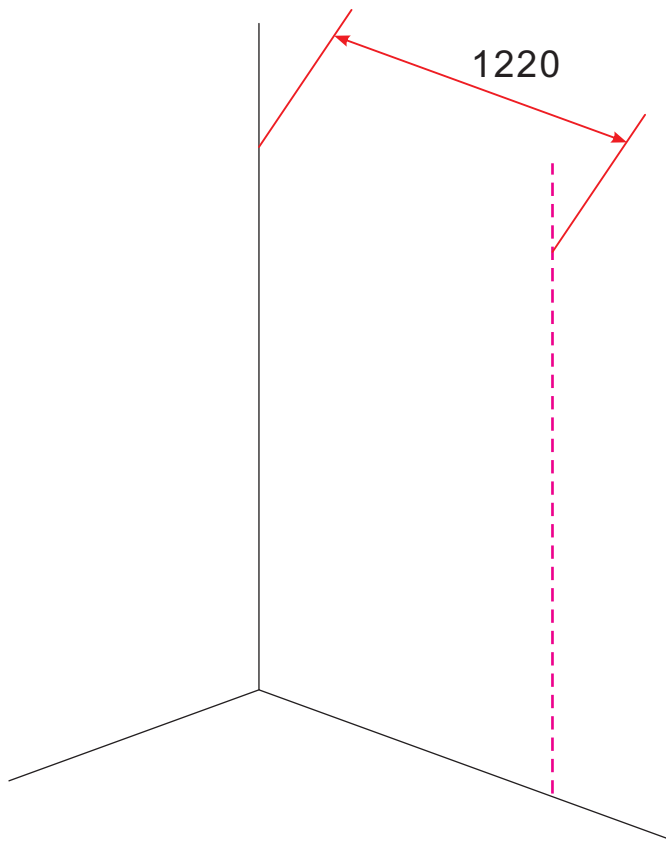

INSTALLATIE VOORSCHRIFT

HORIZON INLOOPDOUCHE
MATZWART RASTER

Zonder NANO

NANO

beide zijden NANO behandeld

beide zijden NANO behandeld

NANO garantie: 5 jaar bij normaal gebruik
LET OP: gebruik geen grove scherpe voorwerpen, zoals schuursponsjes of staalwol om het glas schoon te maken.

1

A	
800mm	790-800mm
900mm	890-900mm
1000mm	990-1000mm
1100mm	1090-1100mm
1200mm	1190-1200mm

Let op: verwijder het plastic van het profiel voordat je het product monteert.

Voorzie alleen de buitenzijde van de cabine van siliconenkit.