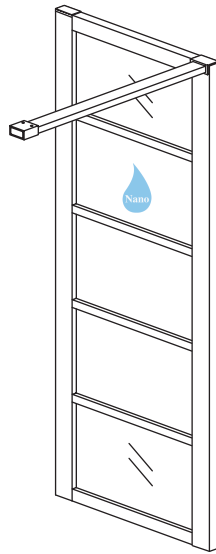

INSTALLATIE VOORSCHRIFT

HORIZON INLOOPDOUCHE
MATZWART RASTER

Zonder NANO

NANO

beide zijden NANO behandeld

beide zijden NANO behandeld

NANO garantie: 5 jaar bij normaal gebruik
LET OP: gebruik geen grove scherpe voorwerpen, zoals schuursponsjes of staalwol om het glas schoon te maken.

1

A	
800mm	790-800mm
900mm	890-900mm
1000mm	990-1000mm
1100mm	1090-1100mm
1200mm	1190-1200mm

Let op: verwijder het plastic van het profiel voordat je het product monteert.

Voorzie alleen de buitenzijde van de cabine van siliconenkit.