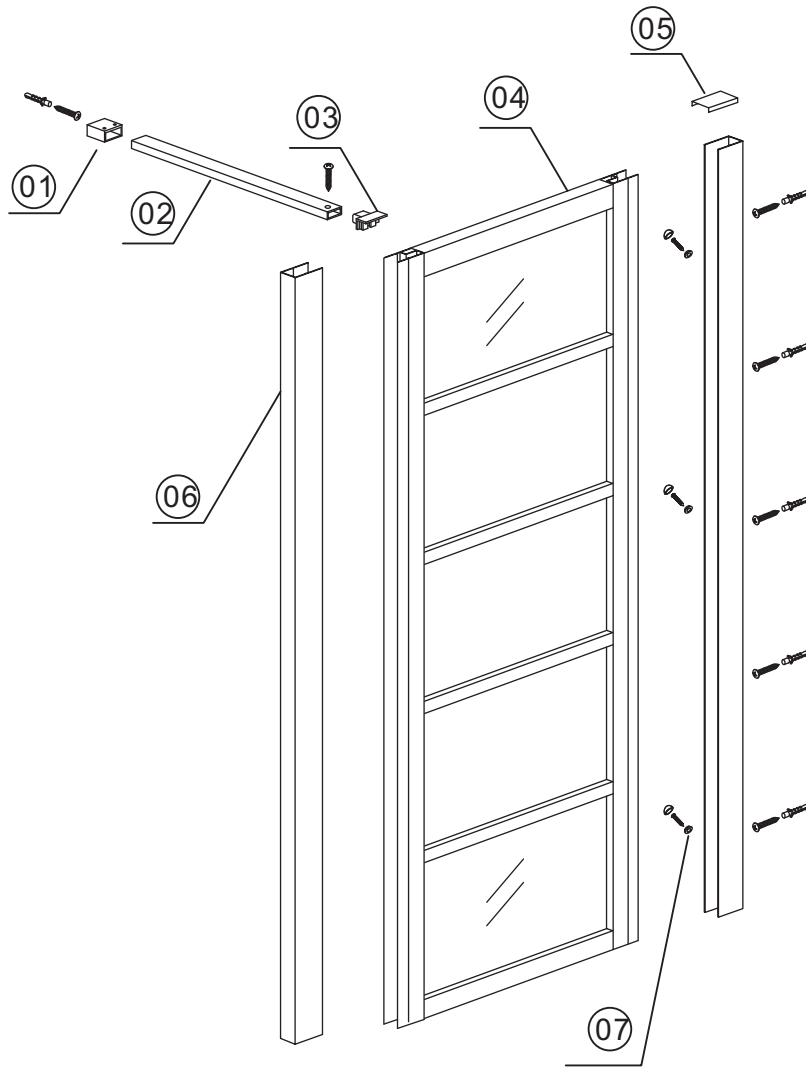

INSTALLATIE VOORSCHRIFT

HORIZON INLOOPDOUCHE
MATZWART RASTER

Zonder NANO

NANO

beide zijden NANO behandeld

beide zijden NANO behandeld

NANO garantie: 5 jaar bij normaal gebruik
LET OP: gebruik geen grove scherpe voorwerpen, zoals schuursponsjes of staalwol om het glas schoon te maken.

1

A	
800mm	790-800mm
900mm	890-900mm
1000mm	990-1000mm
1100mm	1090-1100mm
1200mm	1190-1200mm

Let op: verwijder het plastic van het profiel voordat je het product monteert.

Voorzie alleen de buitenzijde van de cabine van siliconenkit.