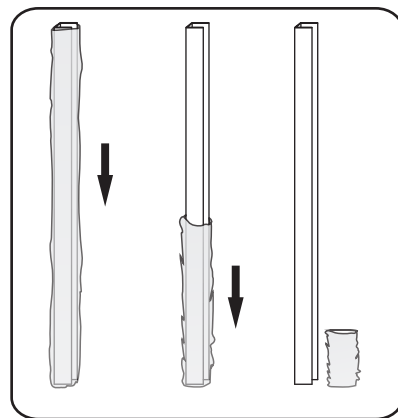

1

A	
800mm	790-800mm
900mm	890-900mm
1000mm	990-1000mm
1100mm	1090-1100mm
1200mm	1190-1200mm

Let op: verwijder het plastic van het profiel voordat je het product monteert.

Voorzie alleen de buitenzijde van de cabine van siliconenkit.