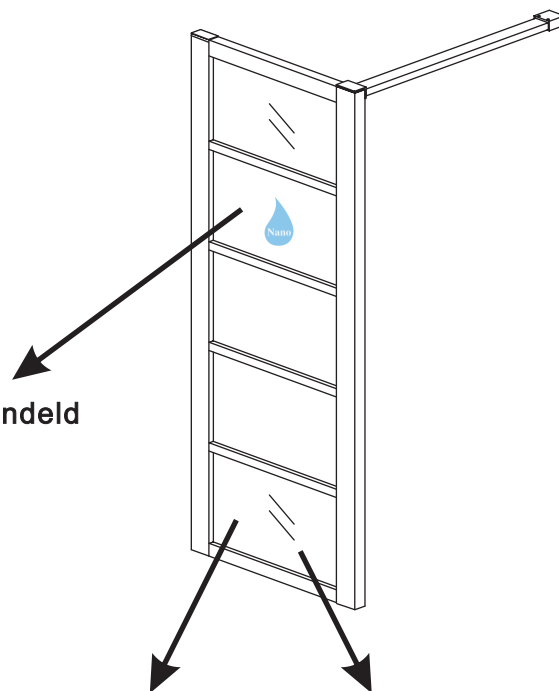

INSTALLATIE VOORSCHRIFT

HORIZON INLOOPDOUCHE
MATZWART RASTER

Zonder NANO

NANO

beide zijden NANO behandeld

beide zijden NANO behandeld

NANO garantie: 5 jaar bij normaal gebruik
LET OP: gebruik geen grove scherpe voorwerpen, zoals schuursponsjes of staalwol om het glas schoon te maken.

1

A	
800mm	790-800mm
900mm	890-900mm
1000mm	990-1000mm
1100mm	1090-1100mm
1200mm	1190-1200mm

Let op: verwijder het plastic van het profiel voordat je het product monteert.

Voorzie alleen de buitenzijde van de cabine van siliconenkit.