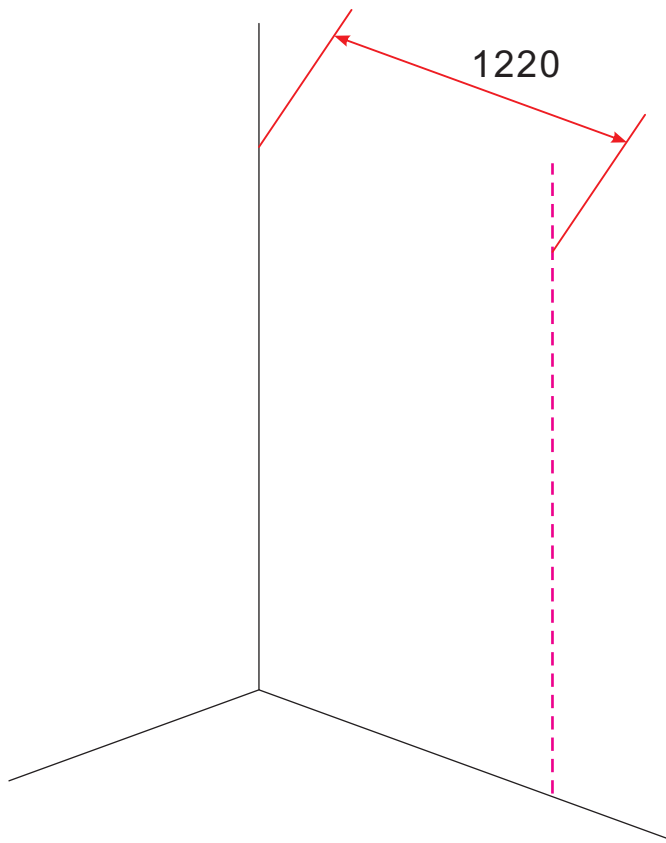

INSTALLATIE VOORSCHRIFT

HORIZON INLOOPDOUCHE
MATZWART RASTER

Zonder NANO

NANO

beide zijden NANO behandeld

beide zijden NANO behandeld

NANO garantie: 5 jaar bij normaal gebruik
LET OP: gebruik geen grove scherpe voorwerpen, zoals schuursponsjes of staalwol om het glas schoon te maken.

1

A	
800mm	790-800mm
900mm	890-900mm
1000mm	990-1000mm
1100mm	1090-1100mm
1200mm	1190-1200mm

Let op: verwijder het plastic van het profiel voordat je het product monteert.

Voorzie alleen de buitenzijde van de cabine van siliconenkit.