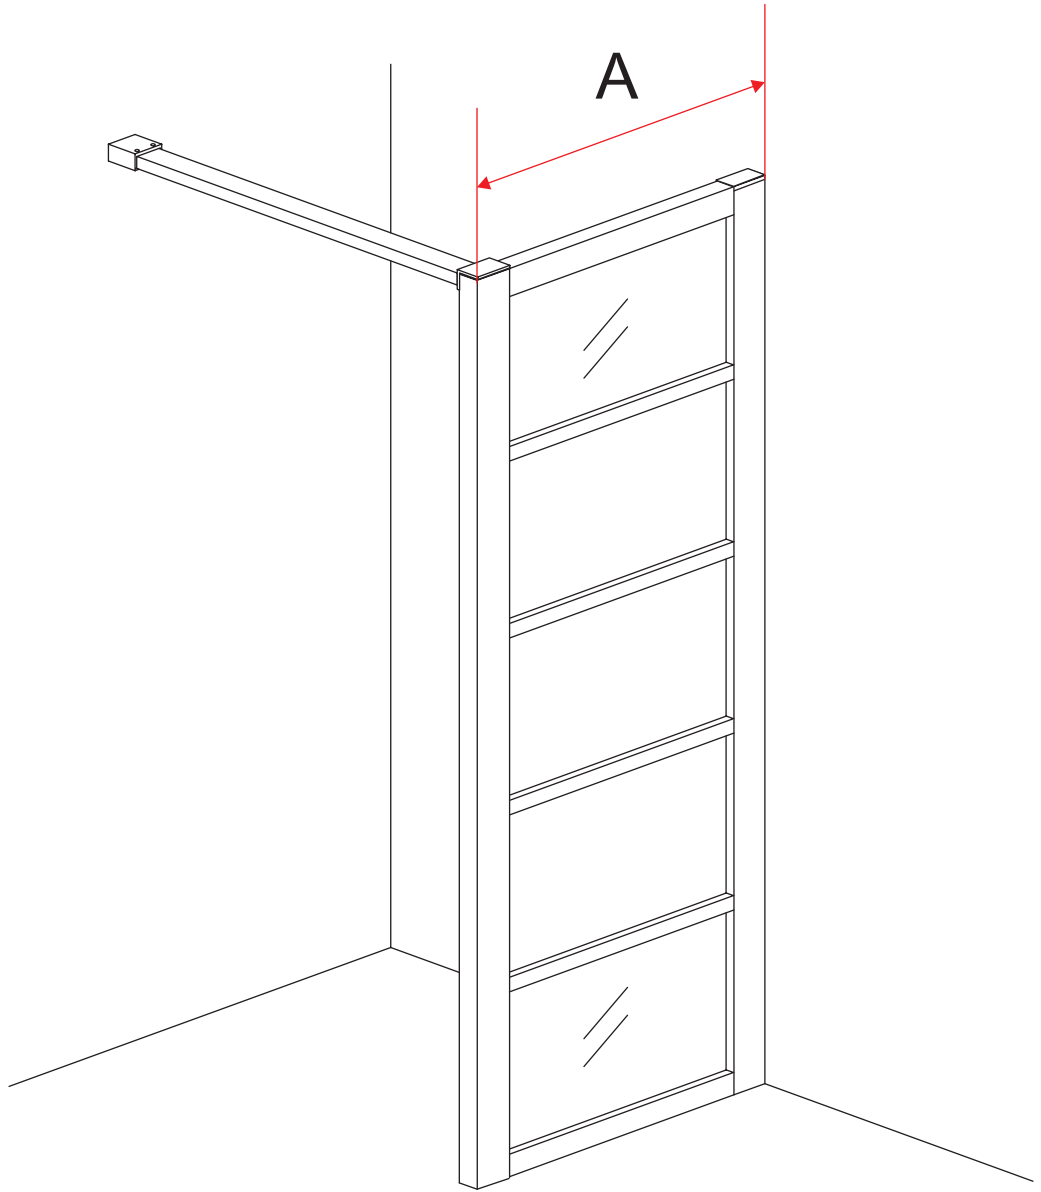

INSTALLATIE VOORSCHRIFT

HORIZON INLOOPDOUCHE
MATZWART RASTER

Zonder NANO

NANO

beide zijden NANO behandeld

beide zijden NANO behandeld

NANO garantie: 5 jaar bij normaal gebruik
LET OP: gebruik geen grove scherpe voorwerpen, zoals schuursponsjes of staalwol om het glas schoon te maken.

1

A	
800mm	790-800mm
900mm	890-900mm
1000mm	990-1000mm
1100mm	1090-1100mm
1200mm	1190-1200mm

Let op: verwijder het plastic van het profiel voordat je het product monteert.

Voorzie alleen de buitenzijde van de cabine van siliconenkit.