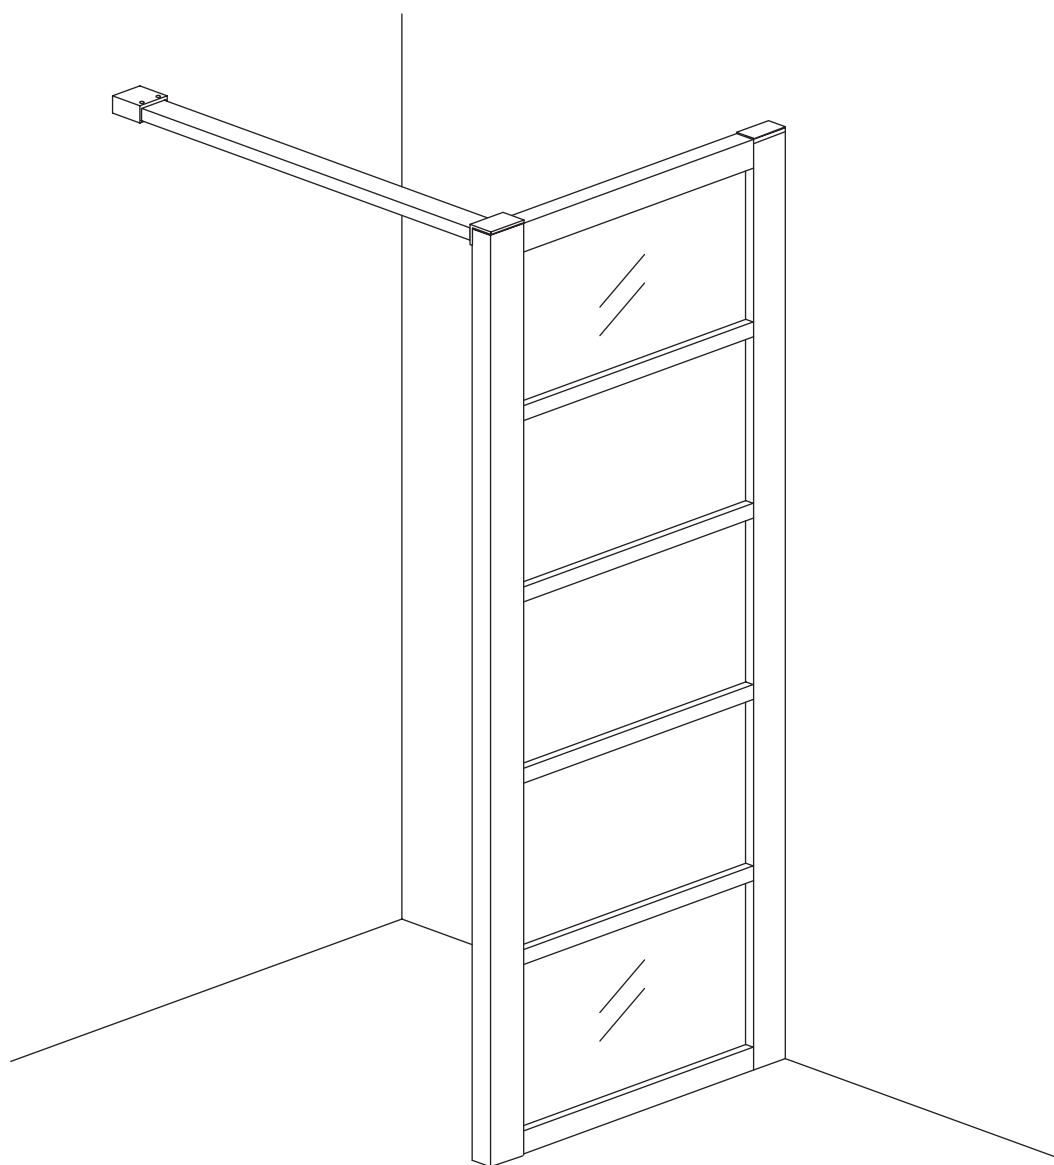

INSTALLATIE VOORSCHRIFT

HORIZON INLOOPDOUCHE
MATZWART RASTER

Zonder NANO

NANO

beide zijden NANO behandeld

beide zijden NANO behandeld

NANO garantie: 5 jaar bij normaal gebruik
LET OP: gebruik geen grove scherpe voorwerpen, zoals schuursponsjes of staalwol om het glas schoon te maken.

1

A	
800mm	790-800mm
900mm	890-900mm
1000mm	990-1000mm
1100mm	1090-1100mm
1200mm	1190-1200mm

Let op: verwijder het plastic van het profiel voordat je het product monteert.

Voorzie alleen de buitenzijde van de cabine van siliconenkit.