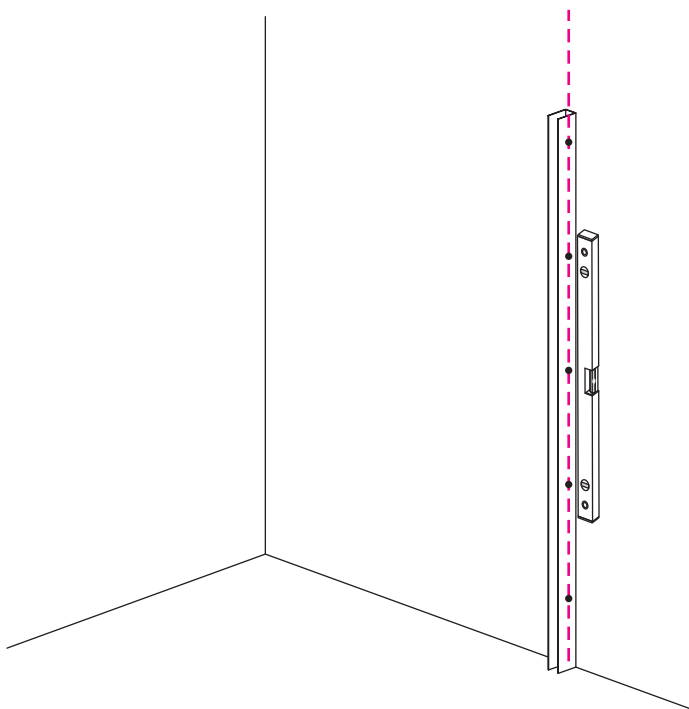

1

A	
800mm	790-800mm
900mm	890-900mm
1000mm	990-1000mm
1100mm	1090-1100mm
1200mm	1190-1200mm

Let op: verwijder het plastic van het profiel voordat je het product monteert.

Voorzie alleen de buitenzijde van de cabine van siliconenkit.