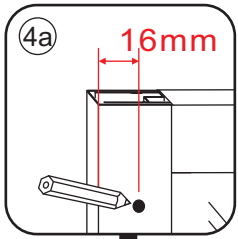

1

A	
800mm	790-800mm
900mm	890-900mm
1000mm	990-1000mm
1100mm	1090-1100mm
1200mm	1190-1200mm

Let op: verwijder het plastic van het profiel voordat je het product monteert.

Voorzie alleen de buitenzijde van de cabine van siliconenkit.