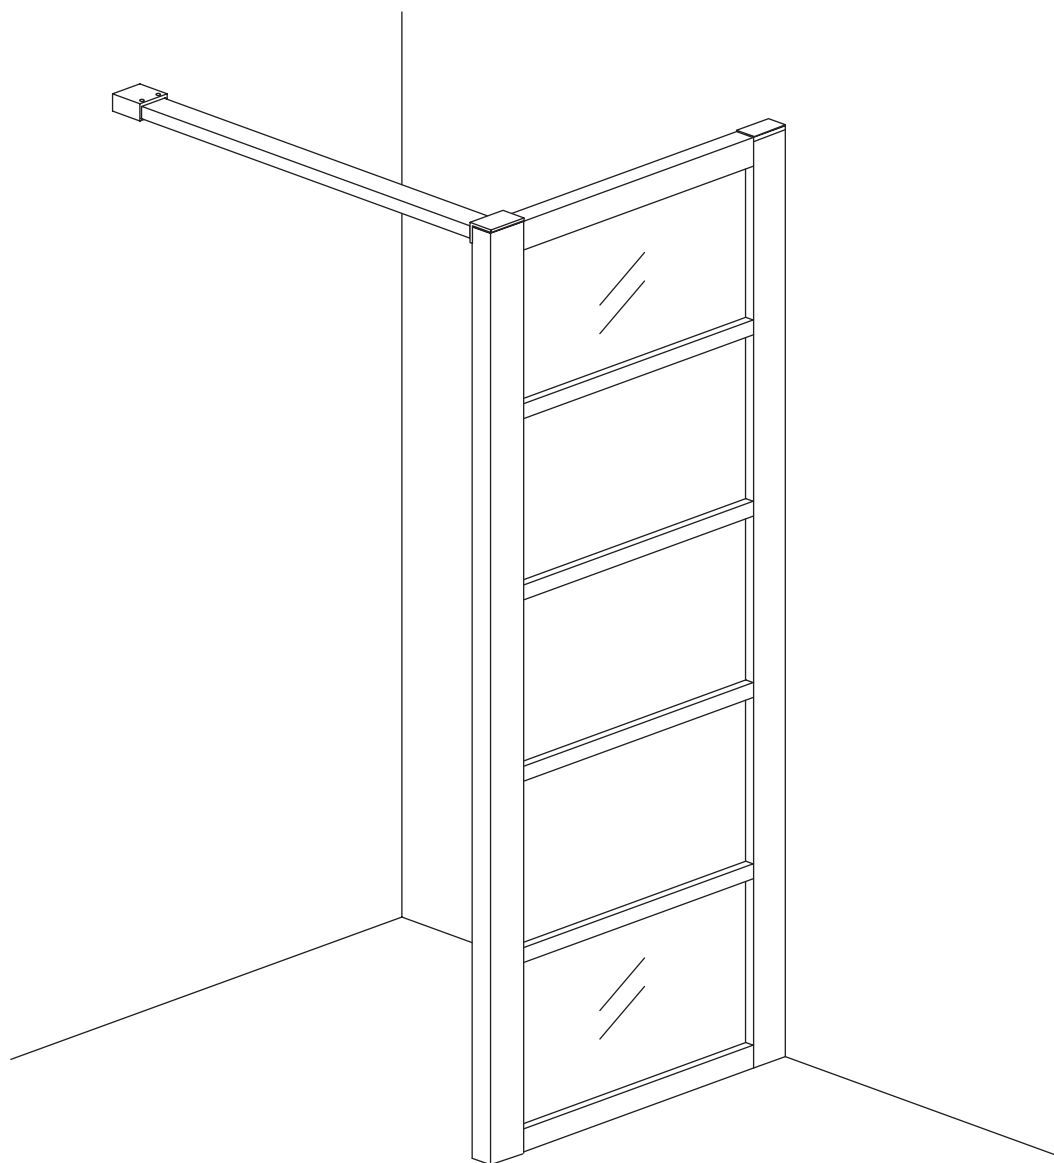

## INSTALLATIE VOORSCHRIFT

HORIZON INLOOPDOUCHE  
MATZWART RASTER

Zonder NANO

NANO

beide zijden NANO behandeld

beide zijden NANO behandeld

**NANO garantie: 5 jaar bij normaal gebruik**  
**LET OP: gebruik geen grove scherpe voorwerpen, zoals schuursponsjes of staalwol om het glas schoon te maken.**

1

A	
800mm	790-800mm
900mm	890-900mm
1000mm	990-1000mm
1100mm	1090-1100mm
1200mm	1190-1200mm

Let op: verwijder het plastic van het profiel voordat je het product monteert.

Voorzie alleen de buitenzijde van de cabine van siliconenkit.