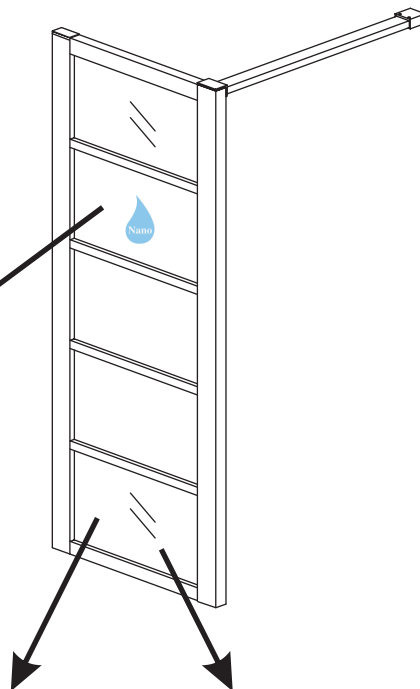

## INSTALLATIE VOORSCHRIFT

HORIZON INLOOPDOUCHE  
MATZWART RASTER

Zonder NANO

NANO

beide zijden NANO behandeld

beide zijden NANO behandeld

**NANO garantie: 5 jaar bij normaal gebruik**  
**LET OP: gebruik geen grove scherpe voorwerpen, zoals schuursponsjes of staalwol om het glas schoon te maken.**

1

A	
800mm	790-800mm
900mm	890-900mm
1000mm	990-1000mm
1100mm	1090-1100mm
1200mm	1190-1200mm

Let op: verwijder het plastic van het profiel voordat je het product monteert.

Voorzie alleen de buitenzijde van de cabine van siliconenkit.