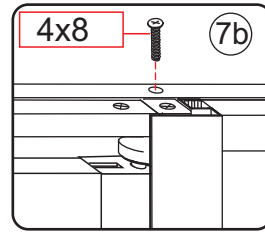

A

800mm	770-790mm
900mm	870-890mm
1000mm	970-990mm
1100mm	1070-1090mm
1200mm	1170-1190mm
1300mm	1270-1290mm
1400mm	1370-1390mm

Let op: verwijder het plastic van het profiel voordat je het product monteert.

4

Gebruik de zwarte schroeven om te installeren.

7

Voorzie alleen de buitenzijde van de cabine van siliconenkit.