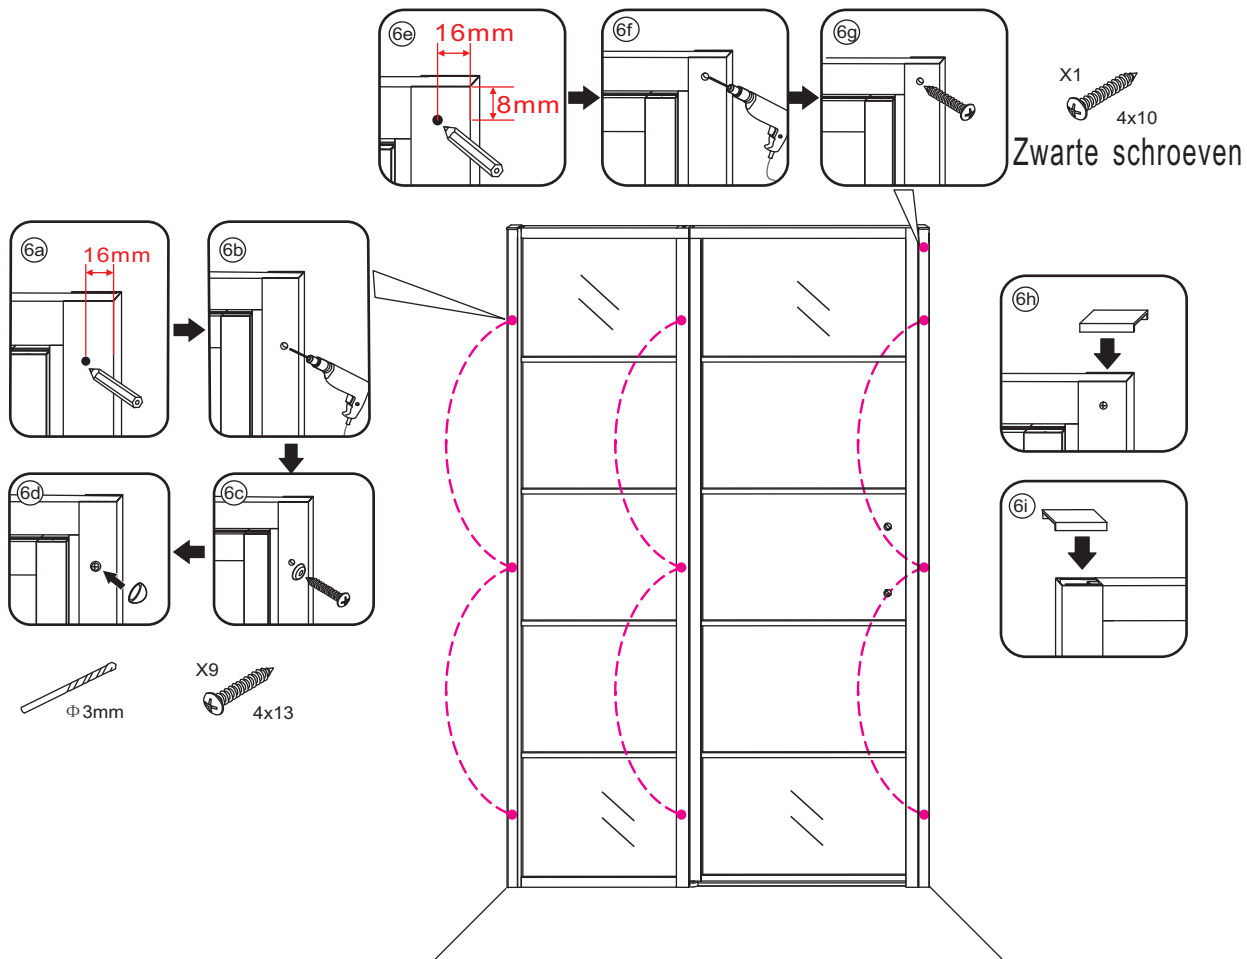

A

800mm	770-790mm
900mm	870-890mm
1000mm	970-990mm
1100mm	1070-1090mm
1200mm	1170-1190mm
1300mm	1270-1290mm
1400mm	1370-1390mm

Let op: verwijder het plastic van het profiel voordat je het product monteert.

4

Gebruik de zwarte schroeven om te installeren.

7

Voorzie alleen de buitenzijde van de cabine van siliconenkit.