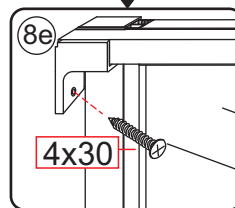

A

800mm	770-790mm
900mm	870-890mm
1000mm	970-990mm
1100mm	1070-1090mm
1200mm	1170-1190mm
1300mm	1270-1290mm
1400mm	1370-1390mm

Let op: verwijder het plastic van het profiel voordat je het product monteert.

4

Gebruik de zwarte schroeven om te installeren.

7

Voorzie alleen de buitenzijde van de cabine van siliconenkit.