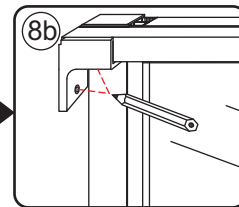

A

800mm	770-790mm
900mm	870-890mm
1000mm	970-990mm
1100mm	1070-1090mm
1200mm	1170-1190mm
1300mm	1270-1290mm
1400mm	1370-1390mm

Let op: verwijder het plastic van het profiel voordat je het product monteert.

4

Gebruik de zwarte schroeven om te installeren.

7

Voorzie alleen de buitenzijde van de cabine van siliconenkit.