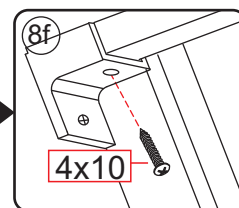

A

800mm	770-790mm
900mm	870-890mm
1000mm	970-990mm
1100mm	1070-1090mm
1200mm	1170-1190mm
1300mm	1270-1290mm
1400mm	1370-1390mm

Let op: verwijder het plastic van het profiel voordat je het product monteert.

4

Gebruik de zwarte schroeven om te installeren.

7

Voorzie alleen de buitenzijde van de cabine van siliconenkit.