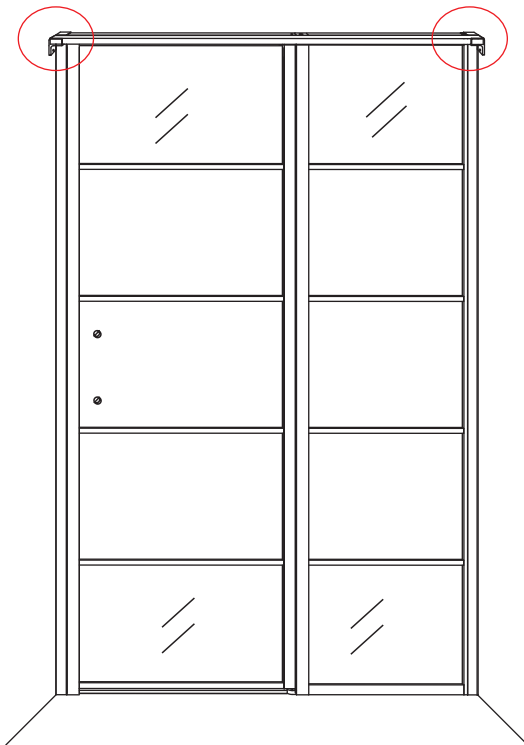

A

800mm	770-790mm
900mm	870-890mm
1000mm	970-990mm
1100mm	1070-1090mm
1200mm	1170-1190mm
1300mm	1270-1290mm
1400mm	1370-1390mm

Let op: verwijder het plastic van het profiel voordat je het product monteert.

4

Gebruik de zwarte schroeven om te installeren.

7

Voorzie alleen de buitenzijde van de cabine van siliconenkit.