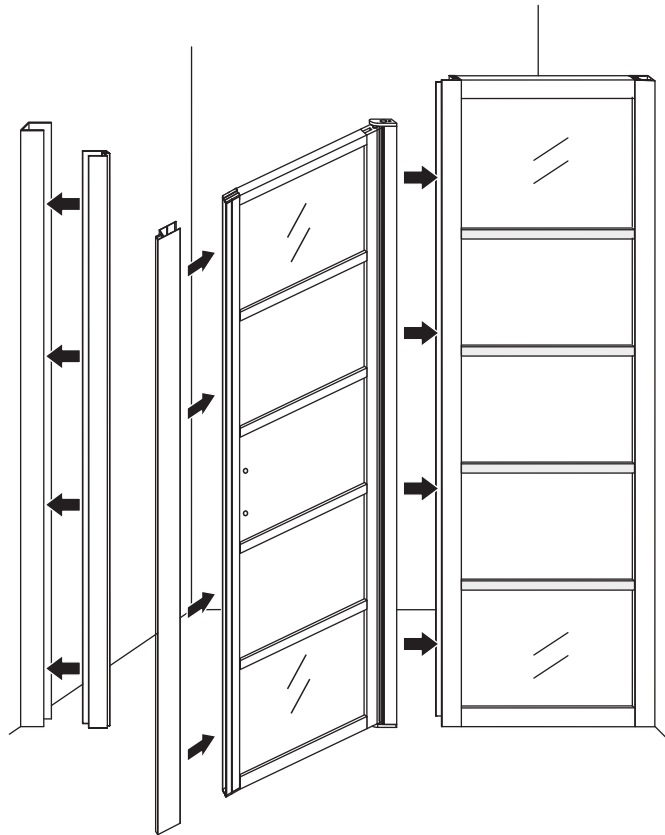

A

800mm	770-790mm
900mm	870-890mm
1000mm	970-990mm
1100mm	1070-1090mm
1200mm	1170-1190mm
1300mm	1270-1290mm
1400mm	1370-1390mm

Let op: verwijder het plastic van het profiel voordat je het product monteert.

4

Gebruik de zwarte schroeven om te installeren.

7

Voorzie alleen de buitenzijde van de cabine van siliconenkit.