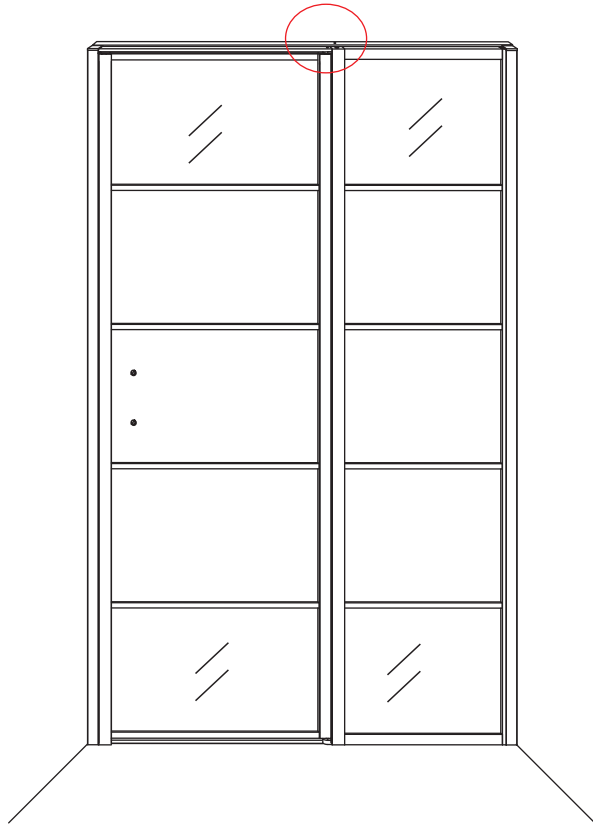

A

800mm	770-790mm
900mm	870-890mm
1000mm	970-990mm
1100mm	1070-1090mm
1200mm	1170-1190mm
1300mm	1270-1290mm
1400mm	1370-1390mm

Let op: verwijder het plastic van het profiel voordat je het product monteert.

4

Gebruik de zwarte schroeven om te installeren.

7

Voorzie alleen de buitenzijde van de cabine van siliconenkit.