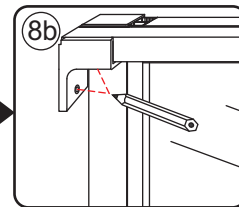

# 2

① X2	② X1	③ x1	④ X1	⑤ X1	⑥ X1	⑦ X2
⑧ X1	⑨ X1	⑩ X1	⑪ X2	⑫ X1	⑬ X1	⑭ X1
X10	X12	4x30	4x13	4x10	4x25	4x8

**A**

800mm	770-790mm
900mm	870-890mm
1000mm	970-990mm
1100mm	1070-1090mm
1200mm	1170-1190mm
1300mm	1270-1290mm
1400mm	1370-1390mm

Let op: verwijder het plastic van het profiel voordat je het product monteert.

4

Gebruik de zwarte schroeven om te installeren.

Voorzie alleen de buitenzijde van de cabine van siliconenkit.