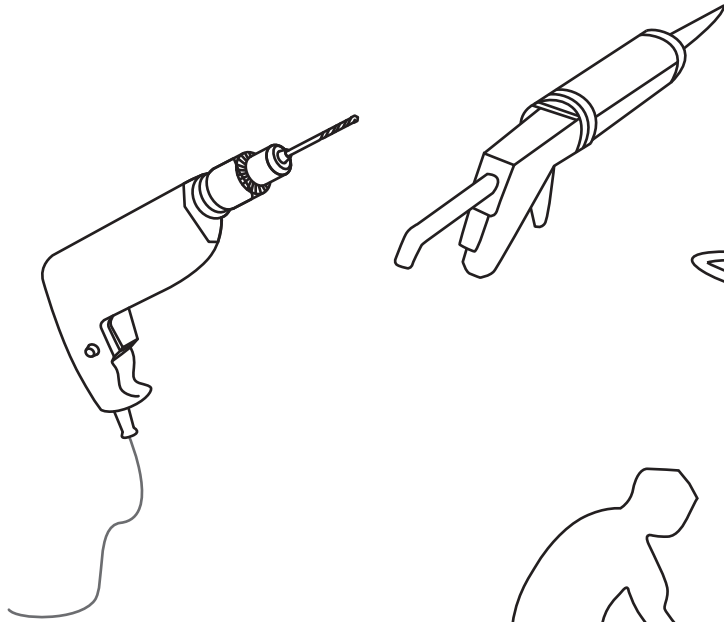

# INSTALLATIE VOORSCHRIFT

HORIZON NISDEUR RECHTS / LINKS

Zonder NANO

NANO

**NANO garantie: 5 jaar bij normaal gebruik**  
**LET OP: gebruik geen grove scherpe voorwerpen, zoals schuursponsjes of staalwol om het glas schoon te maken.**

# 2

① X2	② X1	③ x1	④ X1	⑤ X1	⑥ X1	⑦ X2
⑧ X1	⑨ X1	⑩ X1	⑪ X2	⑫ X1	⑬ X1	⑭ X1
X10	X12	4x30	4x13	4x10	4x25	4x8

**A**

800mm	770-790mm
900mm	870-890mm
1000mm	970-990mm
1100mm	1070-1090mm
1200mm	1170-1190mm
1300mm	1270-1290mm
1400mm	1370-1390mm

Let op: verwijder het plastic van het profiel voordat je het product monteert.

4

Gebruik de zwarte schroeven om te installeren.

Voorzie alleen de buitenzijde van de cabine van siliconenkit.