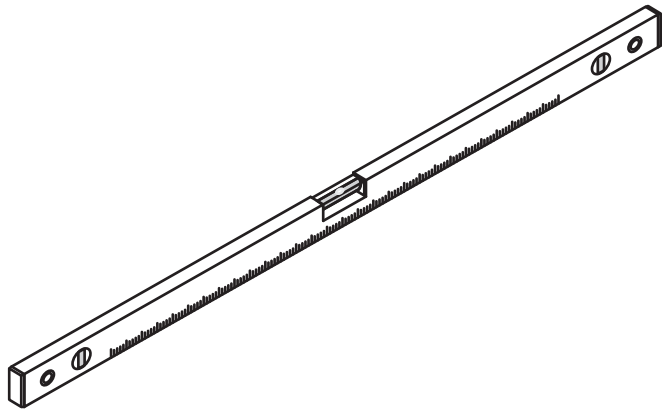

# 2

① X2	② X1	③ x1	④ X1	⑤ X1	⑥ X1	⑦ X2
⑧ X1	⑨ X1	⑩ X1	⑪ X2	⑫ X1	⑬ X1	⑭ X1
X10	X12	4x30	4x13	4x10	4x25	4x8

**A**

800mm	770-790mm
900mm	870-890mm
1000mm	970-990mm
1100mm	1070-1090mm
1200mm	1170-1190mm
1300mm	1270-1290mm
1400mm	1370-1390mm

Let op: verwijder het plastic van het profiel voordat je het product monteert.

4

Gebruik de zwarte schroeven om te installeren.

Voorzie alleen de buitenzijde van de cabine van siliconenkit.