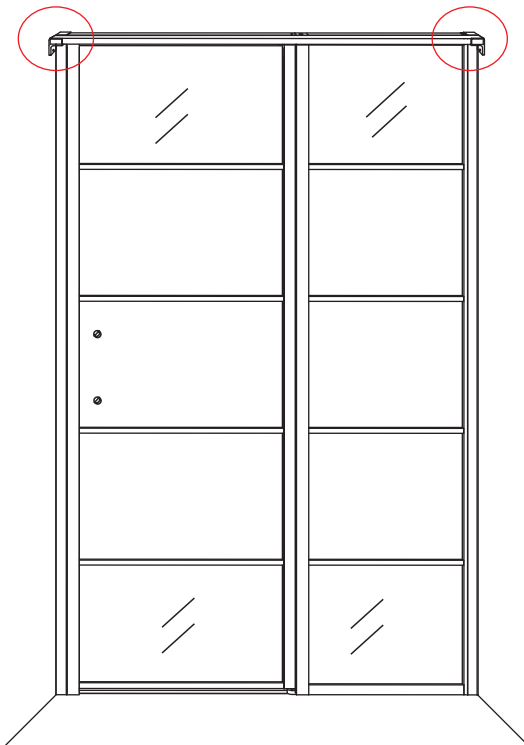

# 2

① X2	② X1	③ x1	④ X1	⑤ X1	⑥ X1	⑦ X2
⑧ X1	⑨ X1	⑩ X1	⑪ X2	⑫ X1	⑬ X1	⑭ X1
X10	X12	4x30	4x13	4x10	4x25	4x8

**A**

800mm	770-790mm
900mm	870-890mm
1000mm	970-990mm
1100mm	1070-1090mm
1200mm	1170-1190mm
1300mm	1270-1290mm
1400mm	1370-1390mm

Let op: verwijder het plastic van het profiel voordat je het product monteert.

4

Gebruik de zwarte schroeven om te installeren.

Voorzie alleen de buitenzijde van de cabine van siliconenkit.