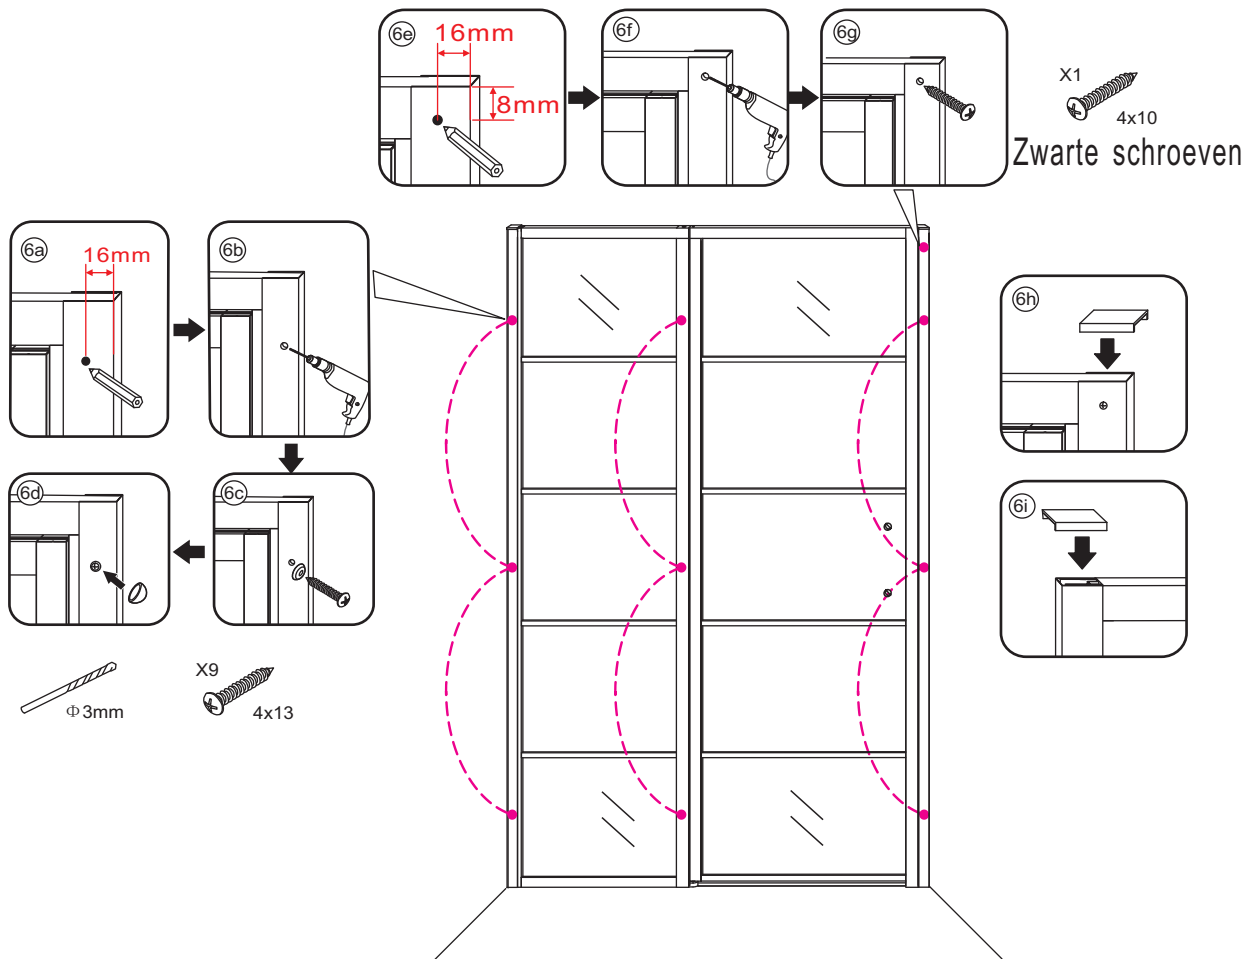

# 2

① X2	② X1	③ x1	④ X1	⑤ X1	⑥ X1	⑦ X2
⑧ X1	⑨ X1	⑩ X1	⑪ X2	⑫ X1	⑬ X1	⑭ X1
X10	X12	4x30	4x13	4x10	4x25	4x8

**A**

800mm	770-790mm
900mm	870-890mm
1000mm	970-990mm
1100mm	1070-1090mm
1200mm	1170-1190mm
1300mm	1270-1290mm
1400mm	1370-1390mm

Let op: verwijder het plastic van het profiel voordat je het product monteert.

4

Gebruik de zwarte schroeven om te installeren.

Voorzie alleen de buitenzijde van de cabine van siliconenkit.