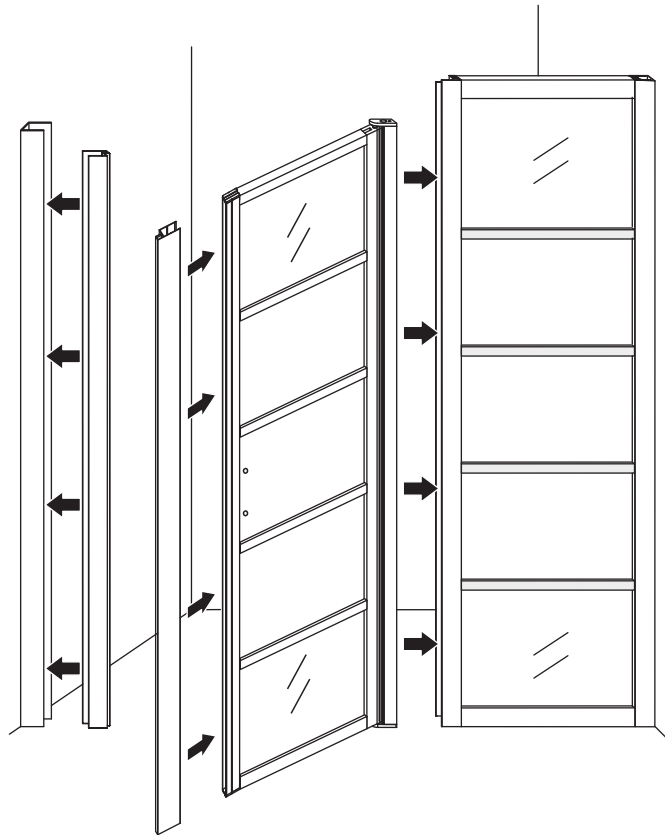

# 2

① X2	② X1	③ x1	④ X1	⑤ X1	⑥ X1	⑦ X2
⑧ X1	⑨ X1	⑩ X1	⑪ X2	⑫ X1	⑬ X1	⑭ X1
X10	X12	4x30	4x13	4x10	4x25	4x8

**A**

800mm	770-790mm
900mm	870-890mm
1000mm	970-990mm
1100mm	1070-1090mm
1200mm	1170-1190mm
1300mm	1270-1290mm
1400mm	1370-1390mm

Let op: verwijder het plastic van het profiel voordat je het product monteert.

4

Gebruik de zwarte schroeven om te installeren.

Voorzie alleen de buitenzijde van de cabine van siliconenkit.