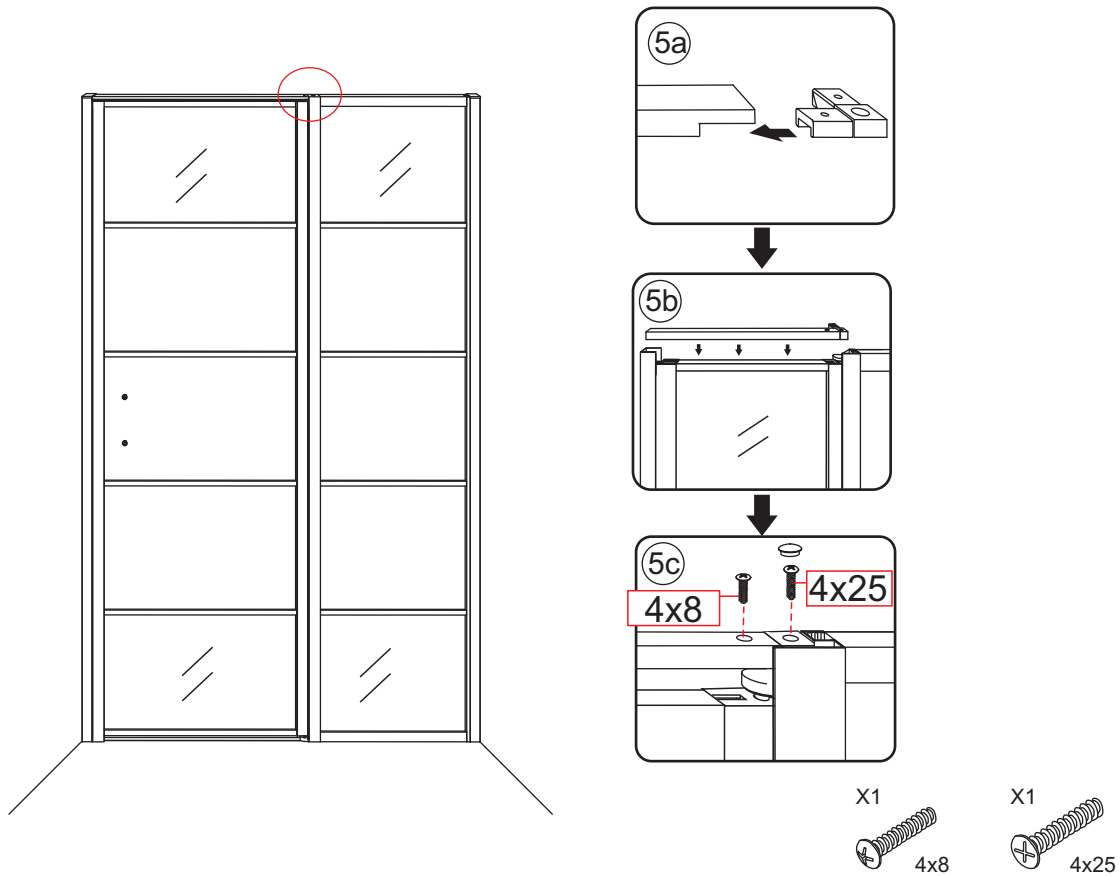

# 2

① X2	② X1	③ x1	④ X1	⑤ X1	⑥ X1	⑦ X2
⑧ X1	⑨ X1	⑩ X1	⑪ X2	⑫ X1	⑬ X1	⑭ X1
X10	X12	4x30	4x13	4x10	4x25	4x8

**A**

800mm	770-790mm
900mm	870-890mm
1000mm	970-990mm
1100mm	1070-1090mm
1200mm	1170-1190mm
1300mm	1270-1290mm
1400mm	1370-1390mm

Let op: verwijder het plastic van het profiel voordat je het product monteert.

4

Gebruik de zwarte schroeven om te installeren.

Voorzie alleen de buitenzijde van de cabine van siliconenkit.