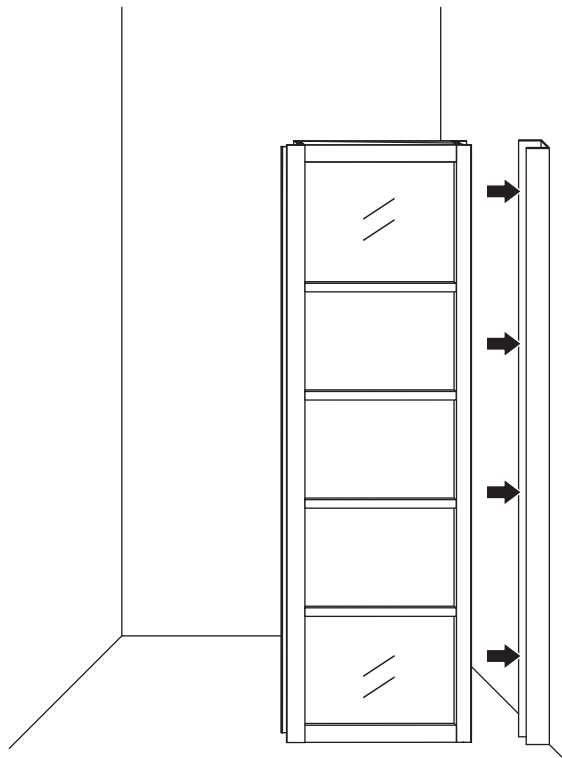

# 2

① X2	② X1	③ x1	④ X1	⑤ X1	⑥ X1	⑦ X2
⑧ X1	⑨ X1	⑩ X1	⑪ X2	⑫ X1	⑬ X1	⑭ X1
X10	X12	4x30	4x13	4x10	4x25	4x8

**A**

800mm	770-790mm
900mm	870-890mm
1000mm	970-990mm
1100mm	1070-1090mm
1200mm	1170-1190mm
1300mm	1270-1290mm
1400mm	1370-1390mm

Let op: verwijder het plastic van het profiel voordat je het product monteert.

4

Gebruik de zwarte schroeven om te installeren.

Voorzie alleen de buitenzijde van de cabine van siliconenkit.