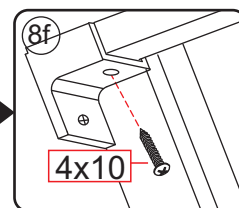

# 2

① X2	② X1	③ x1	④ X1	⑤ X1	⑥ X1	⑦ X2
⑧ X1	⑨ X1	⑩ X1	⑪ X2	⑫ X1	⑬ X1	⑭ X1
X10	X12	4x30	4x13	4x10	4x25	4x8

**A**

800mm	770-790mm
900mm	870-890mm
1000mm	970-990mm
1100mm	1070-1090mm
1200mm	1170-1190mm
1300mm	1270-1290mm
1400mm	1370-1390mm

Let op: verwijder het plastic van het profiel voordat je het product monteert.

4

Gebruik de zwarte schroeven om te installeren.

Voorzie alleen de buitenzijde van de cabine van siliconenkit.