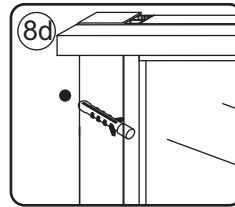

# 2

① X2	② X1	③ x1	④ X1	⑤ X1	⑥ X1	⑦ X2
⑧ X1	⑨ X1	⑩ X1	⑪ X2	⑫ X1	⑬ X1	⑭ X1
X10	X12	4x30	4x13	4x10	4x25	4x8

**A**

800mm	770-790mm
900mm	870-890mm
1000mm	970-990mm
1100mm	1070-1090mm
1200mm	1170-1190mm
1300mm	1270-1290mm
1400mm	1370-1390mm

Let op: verwijder het plastic van het profiel voordat je het product monteert.

4

Gebruik de zwarte schroeven om te installeren.

Voorzie alleen de buitenzijde van de cabine van siliconenkit.