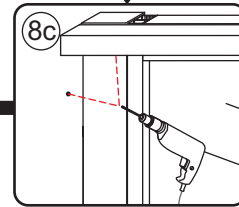

# 2

① X2	② X1	③ x1	④ X1	⑤ X1	⑥ X1	⑦ X2
⑧ X1	⑨ X1	⑩ X1	⑪ X2	⑫ X1	⑬ X1	⑭ X1
X10	X12	4x30	4x13	4x10	4x25	4x8

**A**

800mm	770-790mm
900mm	870-890mm
1000mm	970-990mm
1100mm	1070-1090mm
1200mm	1170-1190mm
1300mm	1270-1290mm
1400mm	1370-1390mm

Let op: verwijder het plastic van het profiel voordat je het product monteert.

4

Gebruik de zwarte schroeven om te installeren.

Voorzie alleen de buitenzijde van de cabine van siliconenkit.