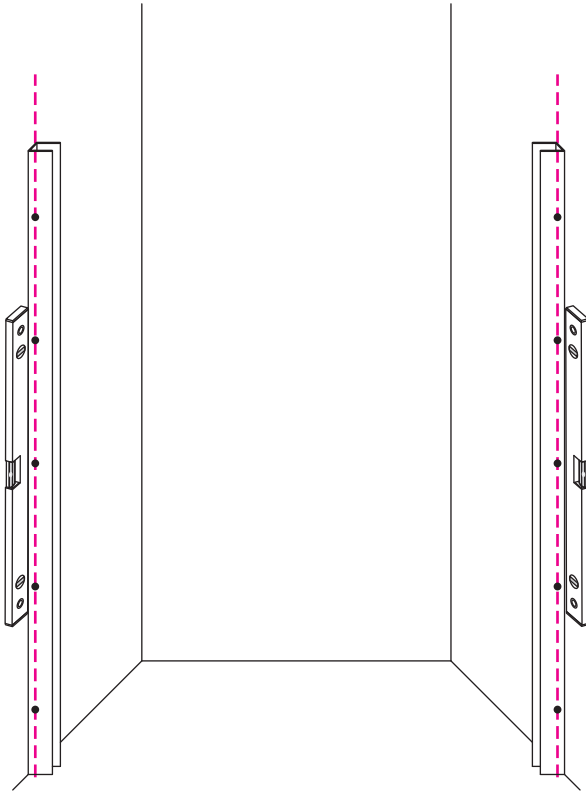

# 2

① X2	② X1	③ x1	④ X1	⑤ X1	⑥ X1	⑦ X2
⑧ X1	⑨ X1	⑩ X1	⑪ X2	⑫ X1	⑬ X1	⑭ X1
X10	X12	4x30	4x13	4x10	4x25	4x8

**A**

800mm	770-790mm
900mm	870-890mm
1000mm	970-990mm
1100mm	1070-1090mm
1200mm	1170-1190mm
1300mm	1270-1290mm
1400mm	1370-1390mm

Let op: verwijder het plastic van het profiel voordat je het product monteert.

4

Gebruik de zwarte schroeven om te installeren.

Voorzie alleen de buitenzijde van de cabine van siliconenkit.