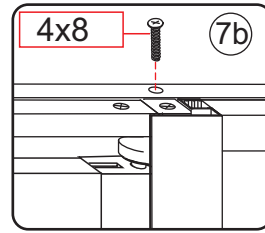

# 2

① X2	② X1	③ x1	④ X1	⑤ X1	⑥ X1	⑦ X2
⑧ X1	⑨ X1	⑩ X1	⑪ X2	⑫ X1	⑬ X1	⑭ X1
X10	X12	4x30	4x13	4x10	4x25	4x8

**A**

800mm	770-790mm
900mm	870-890mm
1000mm	970-990mm
1100mm	1070-1090mm
1200mm	1170-1190mm
1300mm	1270-1290mm
1400mm	1370-1390mm

Let op: verwijder het plastic van het profiel voordat je het product monteert.

4

Gebruik de zwarte schroeven om te installeren.

Voorzie alleen de buitenzijde van de cabine van siliconenkit.