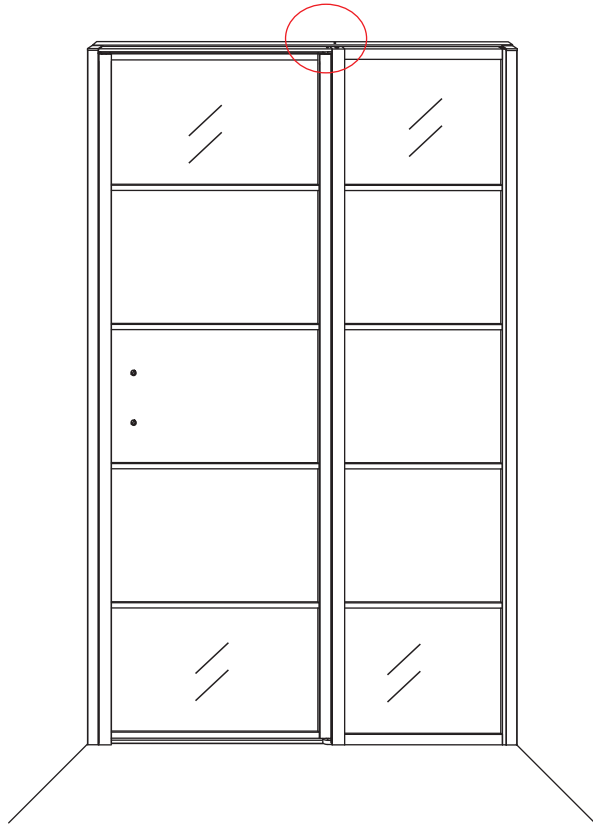

# 2

① X2	② X1	③ x1	④ X1	⑤ X1	⑥ X1	⑦ X2
⑧ X1	⑨ X1	⑩ X1	⑪ X2	⑫ X1	⑬ X1	⑭ X1
X10	X12	4x30	4x13	4x10	4x25	4x8

**A**

800mm	770-790mm
900mm	870-890mm
1000mm	970-990mm
1100mm	1070-1090mm
1200mm	1170-1190mm
1300mm	1270-1290mm
1400mm	1370-1390mm

Let op: verwijder het plastic van het profiel voordat je het product monteert.

4

Gebruik de zwarte schroeven om te installeren.

Voorzie alleen de buitenzijde van de cabine van siliconenkit.