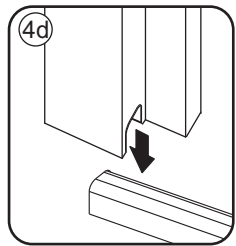

# 2

① X2	② X1	③ x1	④ X1	⑤ X1	⑥ X1	⑦ X2
⑧ X1	⑨ X1	⑩ X1	⑪ X2	⑫ X1	⑬ X1	⑭ X1
X10	X12	4x30	4x13	4x10	4x25	4x8

**A**

800mm	770-790mm
900mm	870-890mm
1000mm	970-990mm
1100mm	1070-1090mm
1200mm	1170-1190mm
1300mm	1270-1290mm
1400mm	1370-1390mm

Let op: verwijder het plastic van het profiel voordat je het product monteert.

4

Gebruik de zwarte schroeven om te installeren.

Voorzie alleen de buitenzijde van de cabine van siliconenkit.