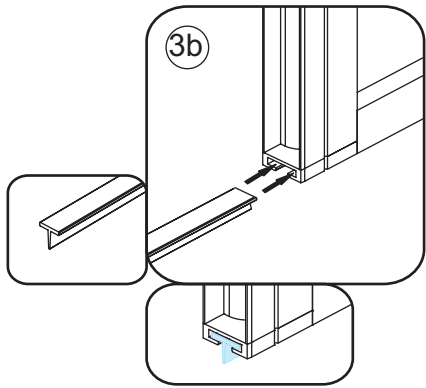

# 2

① X2	② X1	③ x1	④ X1	⑤ X1	⑥ X1	⑦ X2
⑧ X1	⑨ X1	⑩ X1	⑪ X2	⑫ X1	⑬ X1	⑭ X1
X10	X12	4x30	4x13	4x10	4x25	4x8

**A**

800mm	770-790mm
900mm	870-890mm
1000mm	970-990mm
1100mm	1070-1090mm
1200mm	1170-1190mm
1300mm	1270-1290mm
1400mm	1370-1390mm

Let op: verwijder het plastic van het profiel voordat je het product monteert.

4

Gebruik de zwarte schroeven om te installeren.

Voorzie alleen de buitenzijde van de cabine van siliconenkit.