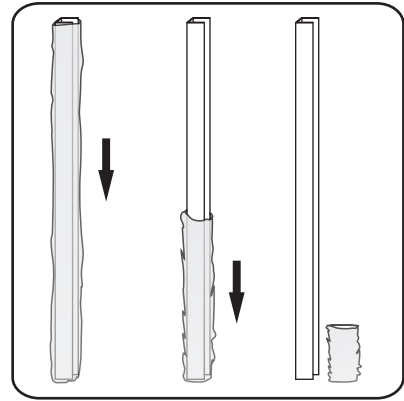

# 2

① X2	② X1	③ x1	④ X1	⑤ X1	⑥ X1	⑦ X2
⑧ X1	⑨ X1	⑩ X1	⑪ X2	⑫ X1	⑬ X1	⑭ X1
X10	X12	4x30	4x13	4x10	4x25	4x8

**A**

800mm	770-790mm
900mm	870-890mm
1000mm	970-990mm
1100mm	1070-1090mm
1200mm	1170-1190mm
1300mm	1270-1290mm
1400mm	1370-1390mm

Let op: verwijder het plastic van het profiel voordat je het product monteert.

4

Gebruik de zwarte schroeven om te installeren.

Voorzie alleen de buitenzijde van de cabine van siliconenkit.