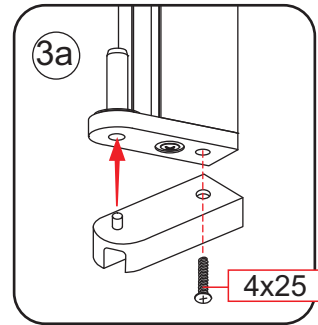

# 2

① X2	② X1	③ x1	④ X1	⑤ X1	⑥ X1	⑦ X2
⑧ X1	⑨ X1	⑩ X1	⑪ X2	⑫ X1	⑬ X1	⑭ X1
X10	X12	4x30	4x13	4x10	4x25	4x8

**A**

800mm	770-790mm
900mm	870-890mm
1000mm	970-990mm
1100mm	1070-1090mm
1200mm	1170-1190mm
1300mm	1270-1290mm
1400mm	1370-1390mm

Let op: verwijder het plastic van het profiel voordat je het product monteert.

4

Gebruik de zwarte schroeven om te installeren.

Voorzie alleen de buitenzijde van de cabine van siliconenkit.