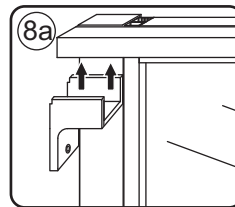

# 2

① X2	② X1	③ x1	④ X1	⑤ X1	⑥ X1	⑦ X2
⑧ X1	⑨ X1	⑩ X1	⑪ X2	⑫ X1	⑬ X1	⑭ X1
X10	X12	4x30	4x13	4x10	4x25	4x8

**A**

800mm	770-790mm
900mm	870-890mm
1000mm	970-990mm
1100mm	1070-1090mm
1200mm	1170-1190mm
1300mm	1270-1290mm
1400mm	1370-1390mm

Let op: verwijder het plastic van het profiel voordat je het product monteert.

4

Gebruik de zwarte schroeven om te installeren.

Voorzie alleen de buitenzijde van de cabine van siliconenkit.