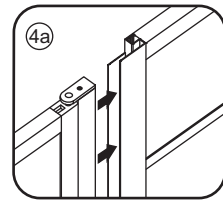

# 2

① X2	② X1	③ x1	④ X1	⑤ X1	⑥ X1	⑦ X2
⑧ X1	⑨ X1	⑩ X1	⑪ X2	⑫ X1	⑬ X1	⑭ X1
X10	X12	4x30	4x13	4x10	4x25	4x8

**A**

800mm	770-790mm
900mm	870-890mm
1000mm	970-990mm
1100mm	1070-1090mm
1200mm	1170-1190mm
1300mm	1270-1290mm
1400mm	1370-1390mm

Let op: verwijder het plastic van het profiel voordat je het product monteert.

4

Gebruik de zwarte schroeven om te installeren.

Voorzie alleen de buitenzijde van de cabine van siliconenkit.