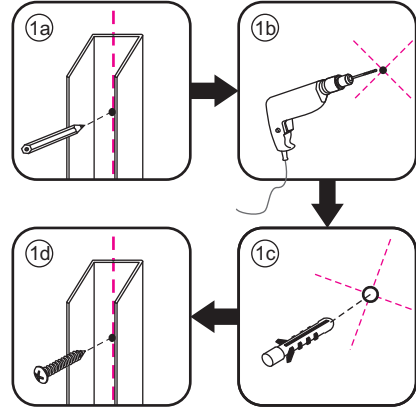

# 2

① X2	② X1	③ x1	④ X1	⑤ X1	⑥ X1	⑦ X2
⑧ X1	⑨ X1	⑩ X1	⑪ X2	⑫ X1	⑬ X1	⑭ X1
X10	X12	4x30	4x13	4x10	4x25	4x8

**A**

800mm	770-790mm
900mm	870-890mm
1000mm	970-990mm
1100mm	1070-1090mm
1200mm	1170-1190mm
1300mm	1270-1290mm
1400mm	1370-1390mm

Let op: verwijder het plastic van het profiel voordat je het product monteert.

4

Gebruik de zwarte schroeven om te installeren.

Voorzie alleen de buitenzijde van de cabine van siliconenkit.