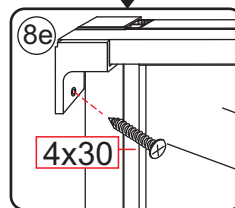

# 2

① X2	② X1	③ x1	④ X1	⑤ X1	⑥ X1	⑦ X2
⑧ X1	⑨ X1	⑩ X1	⑪ X2	⑫ X1	⑬ X1	⑭ X1
X10	X12	4x30	4x13	4x10	4x25	4x8

**A**

800mm	770-790mm
900mm	870-890mm
1000mm	970-990mm
1100mm	1070-1090mm
1200mm	1170-1190mm
1300mm	1270-1290mm
1400mm	1370-1390mm

Let op: verwijder het plastic van het profiel voordat je het product monteert.

4

Gebruik de zwarte schroeven om te installeren.

Voorzie alleen de buitenzijde van de cabine van siliconenkit.