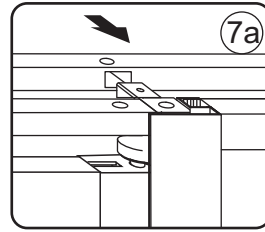

# 2

① X2	② X1	③ x1	④ X1	⑤ X1	⑥ X1	⑦ X2
⑧ X1	⑨ X1	⑩ X1	⑪ X2	⑫ X1	⑬ X1	⑭ X1
X10	X12	4x30	4x13	4x10	4x25	4x8

**A**

800mm	770-790mm
900mm	870-890mm
1000mm	970-990mm
1100mm	1070-1090mm
1200mm	1170-1190mm
1300mm	1270-1290mm
1400mm	1370-1390mm

Let op: verwijder het plastic van het profiel voordat je het product monteert.

4

Gebruik de zwarte schroeven om te installeren.

Voorzie alleen de buitenzijde van de cabine van siliconenkit.