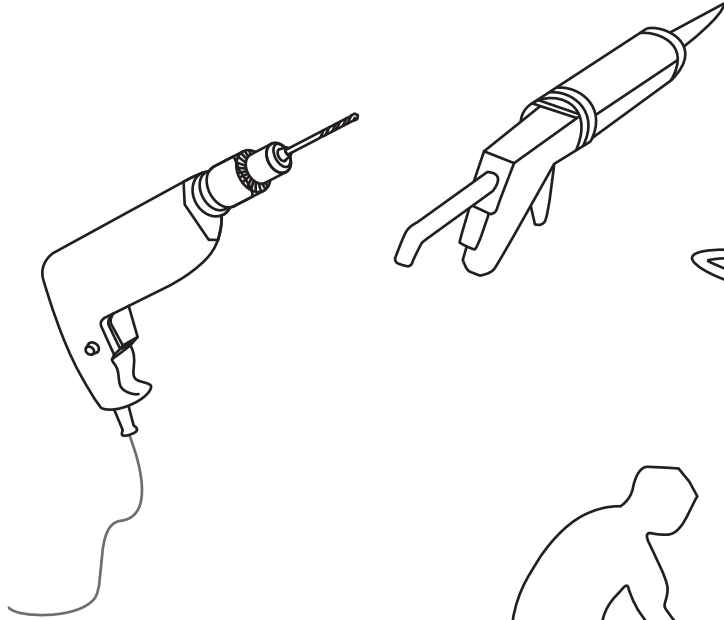

2

① X2	② X1	③ x1	④ X1	⑤ X1	⑥ X1	⑦ X2
⑧ X1	⑨ X1	⑩ X1	⑪ X2	⑫ X1	⑬ X1	⑭ X1
X10	X12	4x30	4x13	4x10	4x25	4x8

A

800mm	770-790mm
900mm	870-890mm
1000mm	970-990mm
1100mm	1070-1090mm
1200mm	1170-1190mm
1300mm	1270-1290mm
1400mm	1370-1390mm

Let op: verwijder het plastic van het profiel voordat je het product monteert.

4

Gebruik de zwarte schroeven om te installeren.

Zwarte schroeven

Voorzie alleen de buitenzijde van de cabine van siliconenkit.