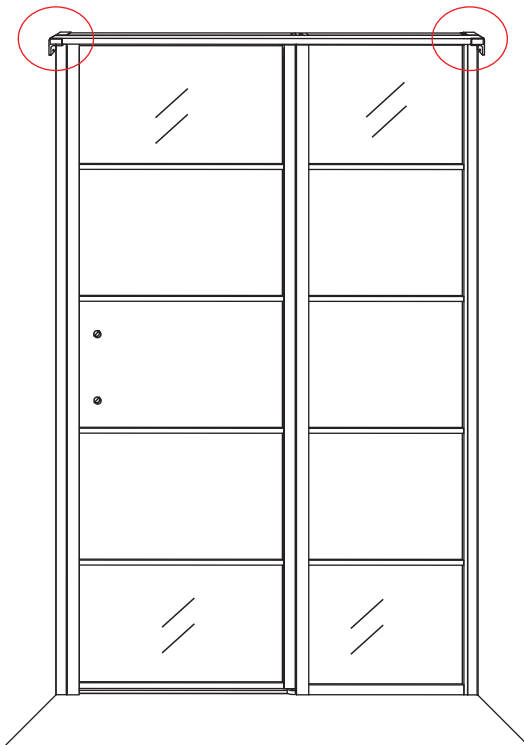

2

① X2	② X1	③ x1	④ X1	⑤ X1	⑥ X1	⑦ X2
⑧ X1	⑨ X1	⑩ X1	⑪ X2	⑫ X1	⑬ X1	⑭ X1
X10	X12	4x30	4x13	4x10	4x25	4x8

A

800mm	770-790mm
900mm	870-890mm
1000mm	970-990mm
1100mm	1070-1090mm
1200mm	1170-1190mm
1300mm	1270-1290mm
1400mm	1370-1390mm

Let op: verwijder het plastic van het profiel voordat je het product monteert.

4

Gebruik de zwarte schroeven om te installeren.

Zwarte schroeven

Voorzie alleen de buitenzijde van de cabine van siliconenkit.