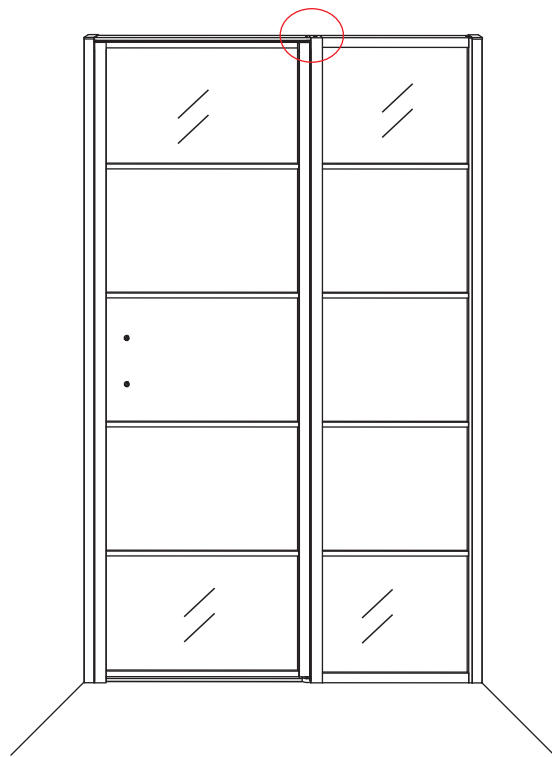

2

① X2	② X1	③ x1	④ X1	⑤ X1	⑥ X1	⑦ X2
⑧ X1	⑨ X1	⑩ X1	⑪ X2	⑫ X1	⑬ X1	⑭ X1
X10	X12	4x30	4x13	4x10	4x25	4x8

A

800mm	770-790mm
900mm	870-890mm
1000mm	970-990mm
1100mm	1070-1090mm
1200mm	1170-1190mm
1300mm	1270-1290mm
1400mm	1370-1390mm

Let op: verwijder het plastic van het profiel voordat je het product monteert.

4

Gebruik de zwarte schroeven om te installeren.

Zwarte schroeven

Voorzie alleen de buitenzijde van de cabine van siliconenkit.