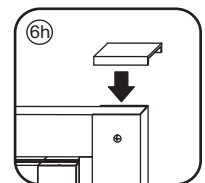

2

① X2	② X1	③ x1	④ X1	⑤ X1	⑥ X1	⑦ X2
⑧ X1	⑨ X1	⑩ X1	⑪ X2	⑫ X1	⑬ X1	⑭ X1
X10	X12	4x30	4x13	4x10	4x25	4x8

A

800mm	770-790mm
900mm	870-890mm
1000mm	970-990mm
1100mm	1070-1090mm
1200mm	1170-1190mm
1300mm	1270-1290mm
1400mm	1370-1390mm

Let op: verwijder het plastic van het profiel voordat je het product monteert.

4

Gebruik de zwarte schroeven om te installeren.

Zwarte schroeven

Voorzie alleen de buitenzijde van de cabine van siliconenkit.