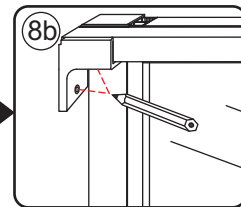

2

① X2	② X1	③ x1	④ X1	⑤ X1	⑥ X1	⑦ X2
⑧ X1	⑨ X1	⑩ X1	⑪ X2	⑫ X1	⑬ X1	⑭ X1
X10	X12	4x30	4x13	4x10	4x25	4x8

A

800mm	770-790mm
900mm	870-890mm
1000mm	970-990mm
1100mm	1070-1090mm
1200mm	1170-1190mm
1300mm	1270-1290mm
1400mm	1370-1390mm

Let op: verwijder het plastic van het profiel voordat je het product monteert.

4

Gebruik de zwarte schroeven om te installeren.

Zwarte schroeven

Voorzie alleen de buitenzijde van de cabine van siliconenkit.