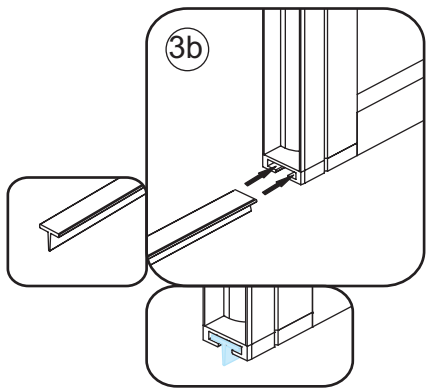

2

① X2	② X1	③ x1	④ X1	⑤ X1	⑥ X1	⑦ X2
⑧ X1	⑨ X1	⑩ X1	⑪ X2	⑫ X1	⑬ X1	⑭ X1
X10	X12	4x30	4x13	4x10	4x25	4x8

A

800mm	770-790mm
900mm	870-890mm
1000mm	970-990mm
1100mm	1070-1090mm
1200mm	1170-1190mm
1300mm	1270-1290mm
1400mm	1370-1390mm

Let op: verwijder het plastic van het profiel voordat je het product monteert.

4

Gebruik de zwarte schroeven om te installeren.

Zwarte schroeven

Voorzie alleen de buitenzijde van de cabine van siliconenkit.