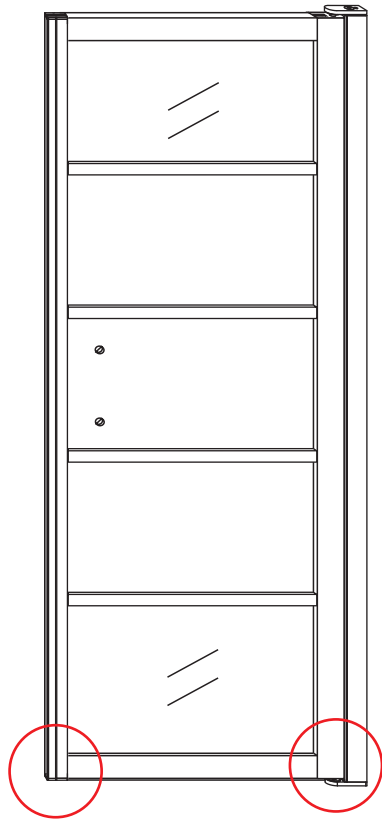

2

① X2	② X1	③ x1	④ X1	⑤ X1	⑥ X1	⑦ X2
⑧ X1	⑨ X1	⑩ X1	⑪ X2	⑫ X1	⑬ X1	⑭ X1
X10	X12	4x30	4x13	4x10	4x25	4x8

A

800mm	770-790mm
900mm	870-890mm
1000mm	970-990mm
1100mm	1070-1090mm
1200mm	1170-1190mm
1300mm	1270-1290mm
1400mm	1370-1390mm

Let op: verwijder het plastic van het profiel voordat je het product monteert.

4

Gebruik de zwarte schroeven om te installeren.

Zwarte schroeven

Voorzie alleen de buitenzijde van de cabine van siliconenkit.