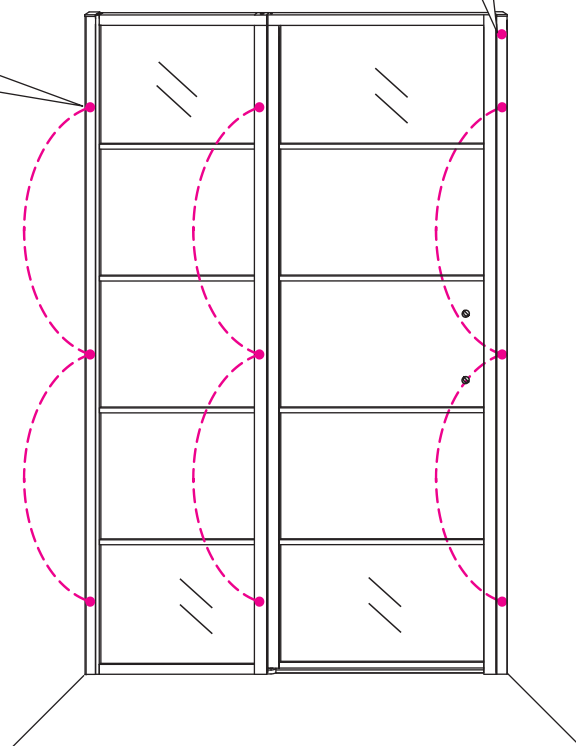

2

① X2	② X1	③ x1	④ X1	⑤ X1	⑥ X1	⑦ X2
⑧ X1	⑨ X1	⑩ X1	⑪ X2	⑫ X1	⑬ X1	⑭ X1
X10	X12	4x30	4x13	4x10	4x25	4x8

A

800mm	770-790mm
900mm	870-890mm
1000mm	970-990mm
1100mm	1070-1090mm
1200mm	1170-1190mm
1300mm	1270-1290mm
1400mm	1370-1390mm

Let op: verwijder het plastic van het profiel voordat je het product monteert.

4

Gebruik de zwarte schroeven om te installeren.

Zwarte schroeven

Voorzie alleen de buitenzijde van de cabine van siliconenkit.