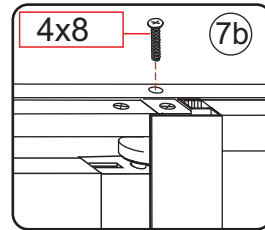

2

① X2	② X1	③ x1	④ X1	⑤ X1	⑥ X1	⑦ X2
⑧ X1	⑨ X1	⑩ X1	⑪ X2	⑫ X1	⑬ X1	⑭ X1
X10	X12	4x30	4x13	4x10	4x25	4x8

A

800mm	770-790mm
900mm	870-890mm
1000mm	970-990mm
1100mm	1070-1090mm
1200mm	1170-1190mm
1300mm	1270-1290mm
1400mm	1370-1390mm

Let op: verwijder het plastic van het profiel voordat je het product monteert.

4

Gebruik de zwarte schroeven om te installeren.

Zwarte schroeven

Voorzie alleen de buitenzijde van de cabine van siliconenkit.