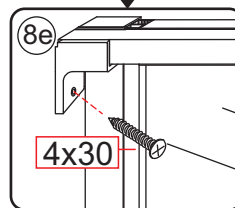

2

① X2	② X1	③ x1	④ X1	⑤ X1	⑥ X1	⑦ X2
⑧ X1	⑨ X1	⑩ X1	⑪ X2	⑫ X1	⑬ X1	⑭ X1
X10	X12	4x30	4x13	4x10	4x25	4x8

A

800mm	770-790mm
900mm	870-890mm
1000mm	970-990mm
1100mm	1070-1090mm
1200mm	1170-1190mm
1300mm	1270-1290mm
1400mm	1370-1390mm

Let op: verwijder het plastic van het profiel voordat je het product monteert.

4

Gebruik de zwarte schroeven om te installeren.

Zwarte schroeven

Voorzie alleen de buitenzijde van de cabine van siliconenkit.