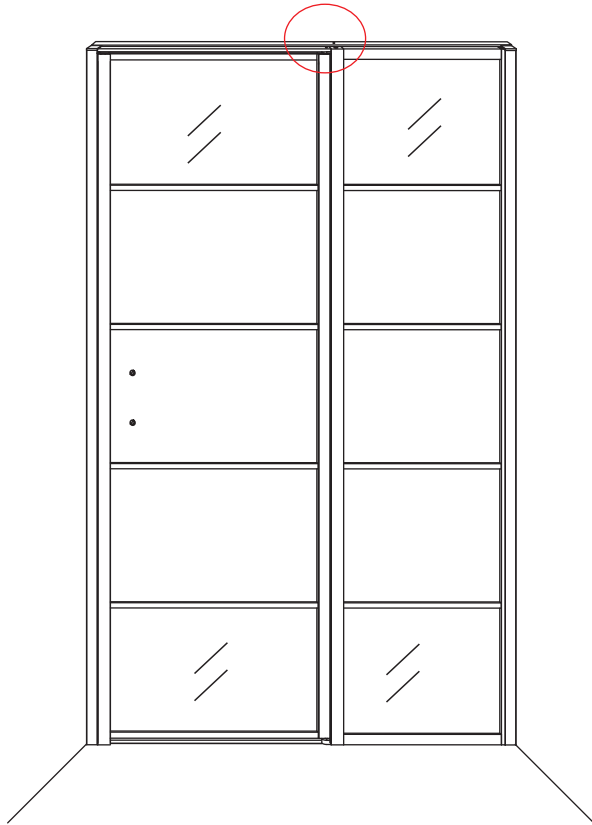

2

① X2	② X1	③ x1	④ X1	⑤ X1	⑥ X1	⑦ X2
⑧ X1	⑨ X1	⑩ X1	⑪ X2	⑫ X1	⑬ X1	⑭ X1
X10	X12	4x30	4x13	4x10	4x25	4x8

A

800mm	770-790mm
900mm	870-890mm
1000mm	970-990mm
1100mm	1070-1090mm
1200mm	1170-1190mm
1300mm	1270-1290mm
1400mm	1370-1390mm

Let op: verwijder het plastic van het profiel voordat je het product monteert.

4

Gebruik de zwarte schroeven om te installeren.

Zwarte schroeven

Voorzie alleen de buitenzijde van de cabine van siliconenkit.