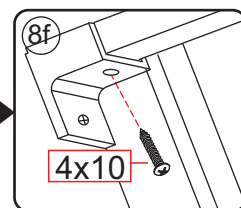

2

① X2	② X1	③ x1	④ X1	⑤ X1	⑥ X1	⑦ X2
⑧ X1	⑨ X1	⑩ X1	⑪ X2	⑫ X1	⑬ X1	⑭ X1
X10	X12	4x30	4x13	4x10	4x25	4x8

A

800mm	770-790mm
900mm	870-890mm
1000mm	970-990mm
1100mm	1070-1090mm
1200mm	1170-1190mm
1300mm	1270-1290mm
1400mm	1370-1390mm

Let op: verwijder het plastic van het profiel voordat je het product monteert.

4

Gebruik de zwarte schroeven om te installeren.

Zwarte schroeven

Voorzie alleen de buitenzijde van de cabine van siliconenkit.