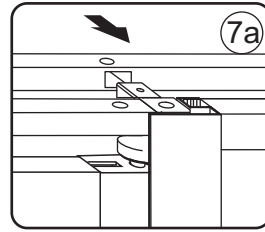

2

① X2	② X1	③ x1	④ X1	⑤ X1	⑥ X1	⑦ X2
⑧ X1	⑨ X1	⑩ X1	⑪ X2	⑫ X1	⑬ X1	⑭ X1
X10	X12	4x30	4x13	4x10	4x25	4x8

A

800mm	770-790mm
900mm	870-890mm
1000mm	970-990mm
1100mm	1070-1090mm
1200mm	1170-1190mm
1300mm	1270-1290mm
1400mm	1370-1390mm

Let op: verwijder het plastic van het profiel voordat je het product monteert.

4

Gebruik de zwarte schroeven om te installeren.

Zwarte schroeven

Voorzie alleen de buitenzijde van de cabine van siliconenkit.