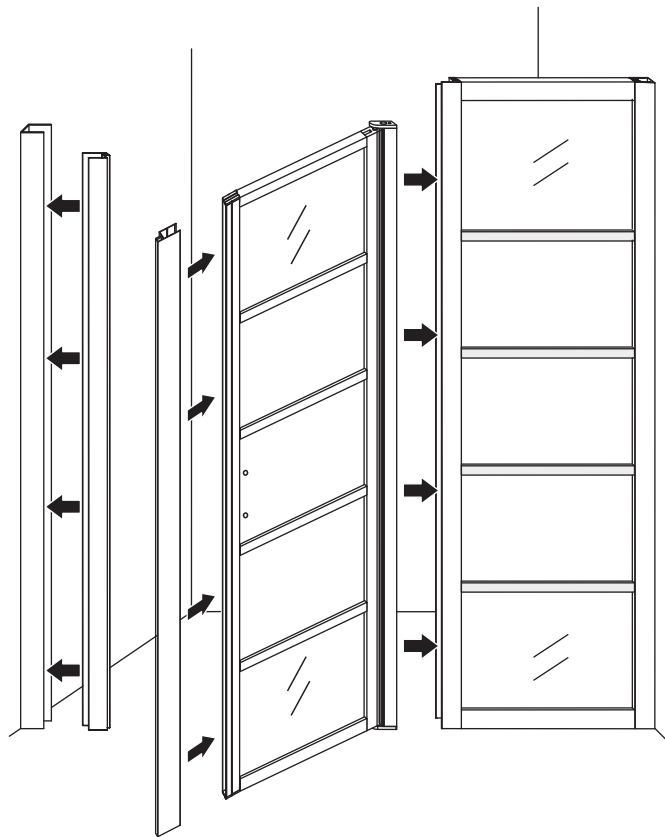

2

① X2	② X1	③ x1	④ X1	⑤ X1	⑥ X1	⑦ X2
⑧ X1	⑨ X1	⑩ X1	⑪ X2	⑫ X1	⑬ X1	⑭ X1
X10	X12	4x30	4x13	4x10	4x25	4x8

A

800mm	770-790mm
900mm	870-890mm
1000mm	970-990mm
1100mm	1070-1090mm
1200mm	1170-1190mm
1300mm	1270-1290mm
1400mm	1370-1390mm

Let op: verwijder het plastic van het profiel voordat je het product monteert.

4

Gebruik de zwarte schroeven om te installeren.

Zwarte schroeven

Voorzie alleen de buitenzijde van de cabine van siliconenkit.