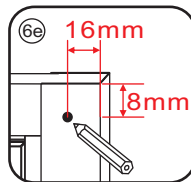

2

① X2	② X1	③ x1	④ X1	⑤ X1	⑥ X1	⑦ X2
⑧ X1	⑨ X1	⑩ X1	⑪ X2	⑫ X1	⑬ X1	⑭ X1
X10	X12	4x30	4x13	4x10	4x25	4x8

A

800mm	770-790mm
900mm	870-890mm
1000mm	970-990mm
1100mm	1070-1090mm
1200mm	1170-1190mm
1300mm	1270-1290mm
1400mm	1370-1390mm

Let op: verwijder het plastic van het profiel voordat je het product monteert.

4

Gebruik de zwarte schroeven om te installeren.

Zwarte schroeven

Voorzie alleen de buitenzijde van de cabine van siliconenkit.