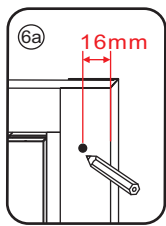

2

① X2	② X1	③ x1	④ X1	⑤ X1	⑥ X1	⑦ X2
⑧ X1	⑨ X1	⑩ X1	⑪ X2	⑫ X1	⑬ X1	⑭ X1
X10	X12	4x30	4x13	4x10	4x25	4x8

A

800mm	770-790mm
900mm	870-890mm
1000mm	970-990mm
1100mm	1070-1090mm
1200mm	1170-1190mm
1300mm	1270-1290mm
1400mm	1370-1390mm

Let op: verwijder het plastic van het profiel voordat je het product monteert.

4

Gebruik de zwarte schroeven om te installeren.

Zwarte schroeven

Voorzie alleen de buitenzijde van de cabine van siliconenkit.