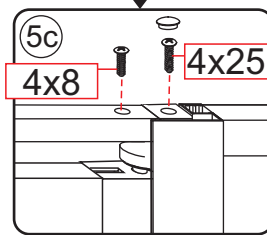

2

① X2	② X1	③ x1	④ X1	⑤ X1	⑥ X1	⑦ X2
⑧ X1	⑨ X1	⑩ X1	⑪ X2	⑫ X1	⑬ X1	⑭ X1
X10	X12	4x30	4x13	4x10	4x25	4x8

A

800mm	770-790mm
900mm	870-890mm
1000mm	970-990mm
1100mm	1070-1090mm
1200mm	1170-1190mm
1300mm	1270-1290mm
1400mm	1370-1390mm

Let op: verwijder het plastic van het profiel voordat je het product monteert.

4

Gebruik de zwarte schroeven om te installeren.

Zwarte schroeven

Voorzie alleen de buitenzijde van de cabine van siliconenkit.