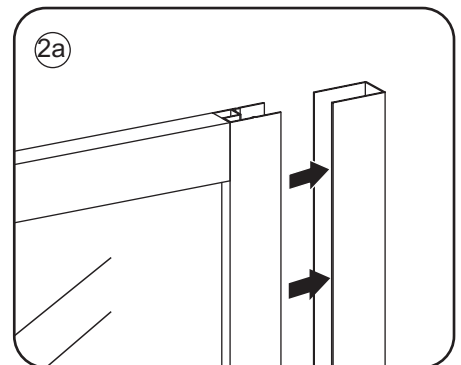

2

① X2	② X1	③ x1	④ X1	⑤ X1	⑥ X1	⑦ X2
⑧ X1	⑨ X1	⑩ X1	⑪ X2	⑫ X1	⑬ X1	⑭ X1
X10	X12	4x30	4x13	4x10	4x25	4x8

A

800mm	770-790mm
900mm	870-890mm
1000mm	970-990mm
1100mm	1070-1090mm
1200mm	1170-1190mm
1300mm	1270-1290mm
1400mm	1370-1390mm

Let op: verwijder het plastic van het profiel voordat je het product monteert.

4

Gebruik de zwarte schroeven om te installeren.

Zwarte schroeven

Voorzie alleen de buitenzijde van de cabine van siliconenkit.