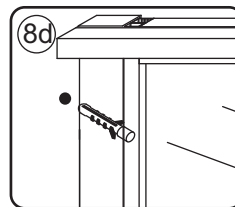

2

① X2	② X1	③ x1	④ X1	⑤ X1	⑥ X1	⑦ X2
⑧ X1	⑨ X1	⑩ X1	⑪ X2	⑫ X1	⑬ X1	⑭ X1
X10	X12	4x30	4x13	4x10	4x25	4x8

A

800mm	770-790mm
900mm	870-890mm
1000mm	970-990mm
1100mm	1070-1090mm
1200mm	1170-1190mm
1300mm	1270-1290mm
1400mm	1370-1390mm

Let op: verwijder het plastic van het profiel voordat je het product monteert.

4

Gebruik de zwarte schroeven om te installeren.

Zwarte schroeven

Voorzie alleen de buitenzijde van de cabine van siliconenkit.