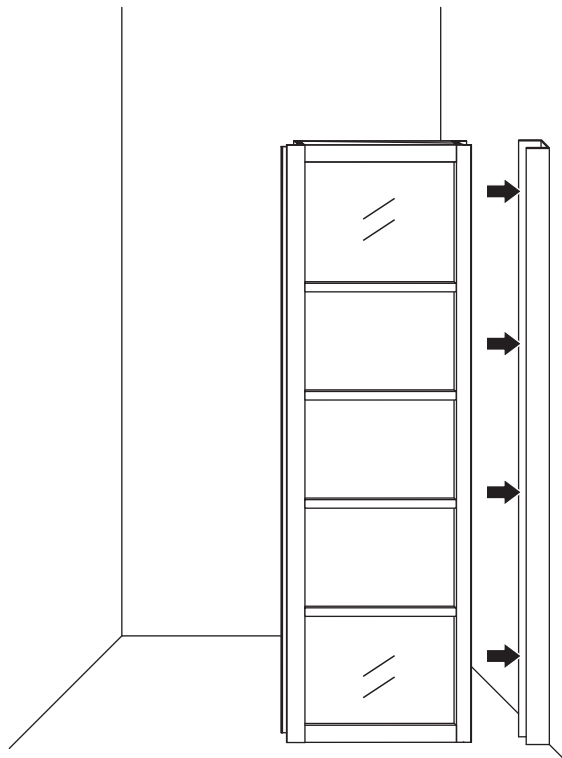

2

① X2	② X1	③ x1	④ X1	⑤ X1	⑥ X1	⑦ X2
⑧ X1	⑨ X1	⑩ X1	⑪ X2	⑫ X1	⑬ X1	⑭ X1
X10	X12	4x30	4x13	4x10	4x25	4x8

A

800mm	770-790mm
900mm	870-890mm
1000mm	970-990mm
1100mm	1070-1090mm
1200mm	1170-1190mm
1300mm	1270-1290mm
1400mm	1370-1390mm

Let op: verwijder het plastic van het profiel voordat je het product monteert.

4

Gebruik de zwarte schroeven om te installeren.

Zwarte schroeven

Voorzie alleen de buitenzijde van de cabine van siliconenkit.