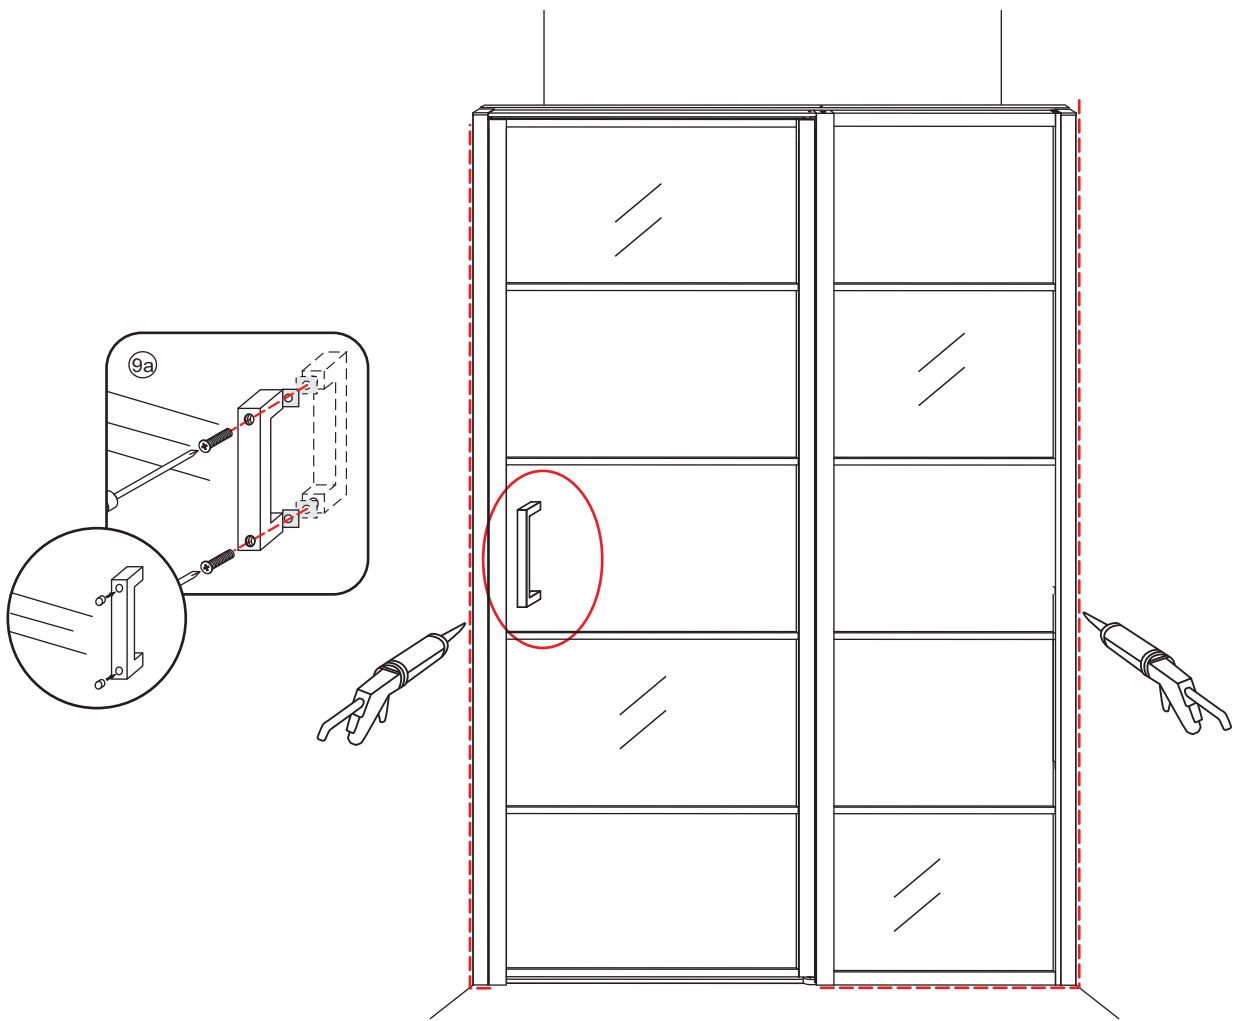

2

① X2	② X1	③ x1	④ X1	⑤ X1	⑥ X1	⑦ X2
⑧ X1	⑨ X1	⑩ X1	⑪ X2	⑫ X1	⑬ X1	⑭ X1
X10	X12	4x30	4x13	4x10	4x25	4x8

A

800mm	770-790mm
900mm	870-890mm
1000mm	970-990mm
1100mm	1070-1090mm
1200mm	1170-1190mm
1300mm	1270-1290mm
1400mm	1370-1390mm

Let op: verwijder het plastic van het profiel voordat je het product monteert.

4

Gebruik de zwarte schroeven om te installeren.

Zwarte schroeven

Voorzie alleen de buitenzijde van de cabine van siliconenkit.