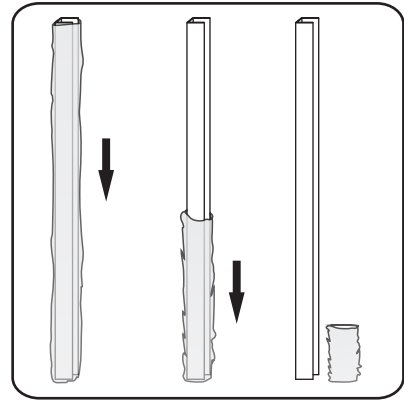

2

① X2	② X1	③ x1	④ X1	⑤ X1	⑥ X1	⑦ X2
⑧ X1	⑨ X1	⑩ X1	⑪ X2	⑫ X1	⑬ X1	⑭ X1
X10	X12	4x30	4x13	4x10	4x25	4x8

A

800mm	770-790mm
900mm	870-890mm
1000mm	970-990mm
1100mm	1070-1090mm
1200mm	1170-1190mm
1300mm	1270-1290mm
1400mm	1370-1390mm

Let op: verwijder het plastic van het profiel voordat je het product monteert.

4

Gebruik de zwarte schroeven om te installeren.

Zwarte schroeven

Voorzie alleen de buitenzijde van de cabine van siliconenkit.