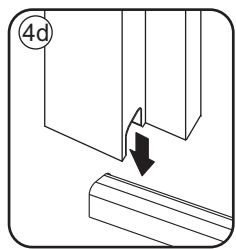

2

① X2	② X1	③ x1	④ X1	⑤ X1	⑥ X1	⑦ X2
⑧ X1	⑨ X1	⑩ X1	⑪ X2	⑫ X1	⑬ X1	⑭ X1
X10	X12	4x30	4x13	4x10	4x25	4x8

A

800mm	770-790mm
900mm	870-890mm
1000mm	970-990mm
1100mm	1070-1090mm
1200mm	1170-1190mm
1300mm	1270-1290mm
1400mm	1370-1390mm

Let op: verwijder het plastic van het profiel voordat je het product monteert.

4

Gebruik de zwarte schroeven om te installeren.

Zwarte schroeven

Voorzie alleen de buitenzijde van de cabine van siliconenkit.