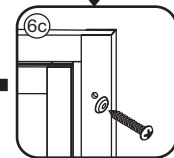

2

① X2	② X1	③ x1	④ X1	⑤ X1	⑥ X1	⑦ X2
⑧ X1	⑨ X1	⑩ X1	⑪ X2	⑫ X1	⑬ X1	⑭ X1
X10	X12	4x30	4x13	4x10	4x25	4x8

A

800mm	770-790mm
900mm	870-890mm
1000mm	970-990mm
1100mm	1070-1090mm
1200mm	1170-1190mm
1300mm	1270-1290mm
1400mm	1370-1390mm

Let op: verwijder het plastic van het profiel voordat je het product monteert.

4

Gebruik de zwarte schroeven om te installeren.

Zwarte schroeven

Voorzie alleen de buitenzijde van de cabine van siliconenkit.