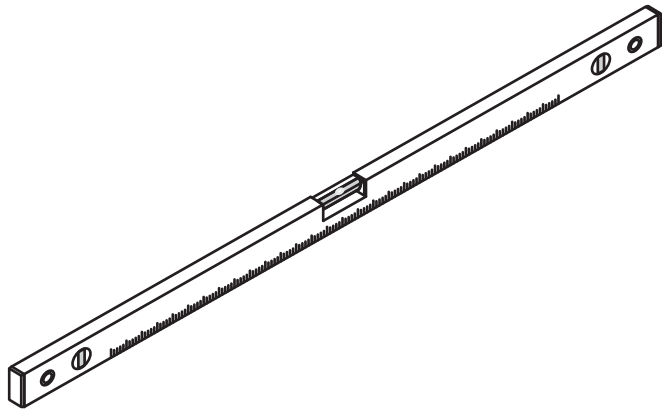

2

① X2	② X1	③ x1	④ X1	⑤ X1	⑥ X1	⑦ X2
⑧ X1	⑨ X1	⑩ X1	⑪ X2	⑫ X1	⑬ X1	⑭ X1
X10	X12	4x30	4x13	4x10	4x25	4x8

A

800mm	770-790mm
900mm	870-890mm
1000mm	970-990mm
1100mm	1070-1090mm
1200mm	1170-1190mm
1300mm	1270-1290mm
1400mm	1370-1390mm

Let op: verwijder het plastic van het profiel voordat je het product monteert.

4

Gebruik de zwarte schroeven om te installeren.

Zwarte schroeven

Voorzie alleen de buitenzijde van de cabine van siliconenkit.