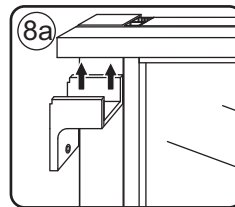

2

① X2	② X1	③ x1	④ X1	⑤ X1	⑥ X1	⑦ X2
⑧ X1	⑨ X1	⑩ X1	⑪ X2	⑫ X1	⑬ X1	⑭ X1
X10	X12	4x30	4x13	4x10	4x25	4x8

A

800mm	770-790mm
900mm	870-890mm
1000mm	970-990mm
1100mm	1070-1090mm
1200mm	1170-1190mm
1300mm	1270-1290mm
1400mm	1370-1390mm

Let op: verwijder het plastic van het profiel voordat je het product monteert.

4

Gebruik de zwarte schroeven om te installeren.

Zwarte schroeven

Voorzie alleen de buitenzijde van de cabine van siliconenkit.