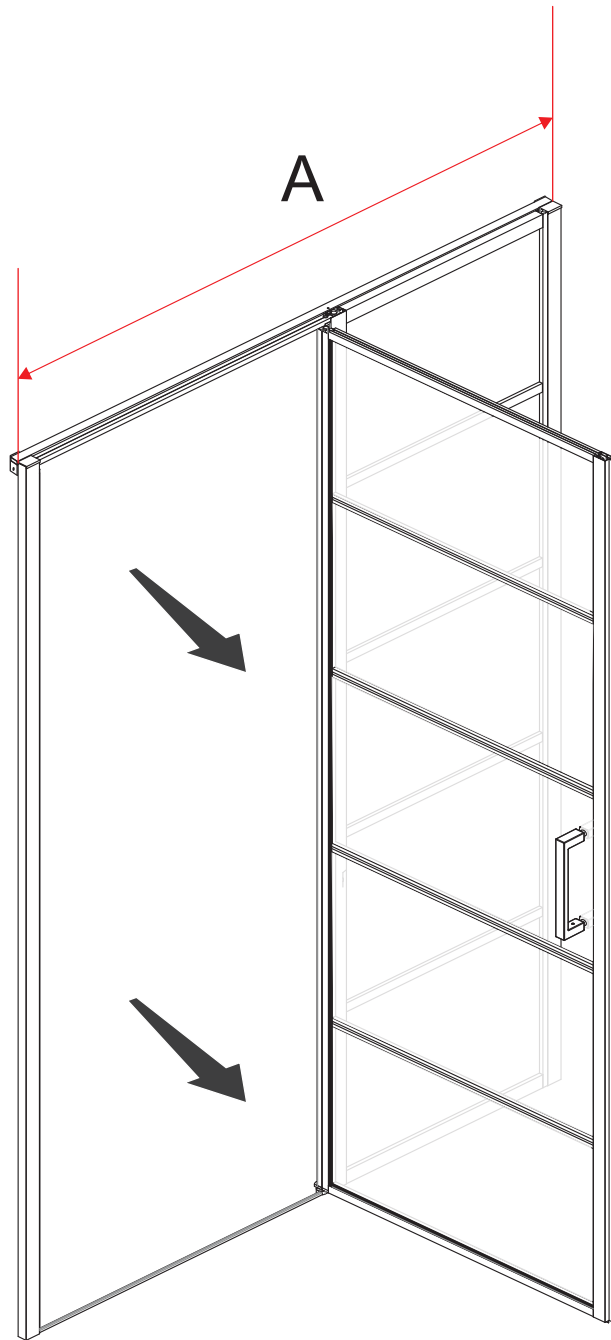

2

① X2	② X1	③ x1	④ X1	⑤ X1	⑥ X1	⑦ X2
⑧ X1	⑨ X1	⑩ X1	⑪ X2	⑫ X1	⑬ X1	⑭ X1
X10	X12	4x30	4x13	4x10	4x25	4x8

A

800mm	770-790mm
900mm	870-890mm
1000mm	970-990mm
1100mm	1070-1090mm
1200mm	1170-1190mm
1300mm	1270-1290mm
1400mm	1370-1390mm

Let op: verwijder het plastic van het profiel voordat je het product monteert.

4

Gebruik de zwarte schroeven om te installeren.

Zwarte schroeven

Voorzie alleen de buitenzijde van de cabine van siliconenkit.