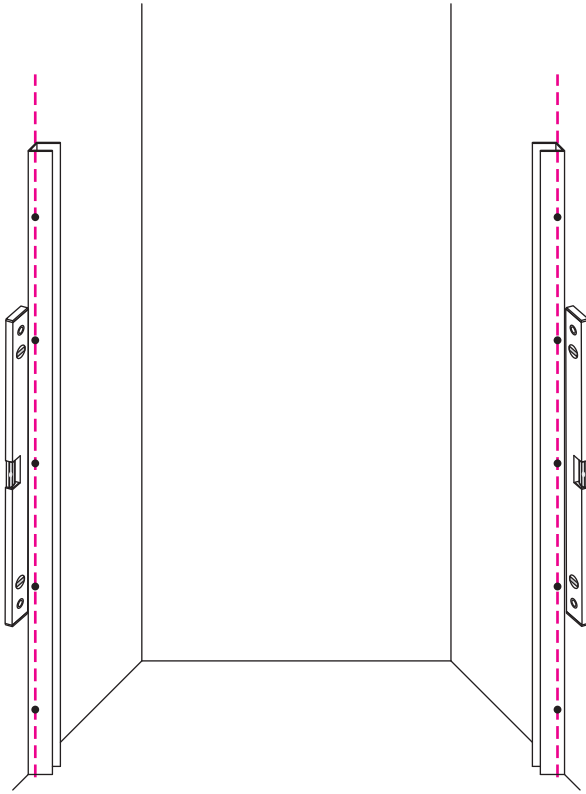

2

① X2	② X1	③ x1	④ X1	⑤ X1	⑥ X1	⑦ X2
⑧ X1	⑨ X1	⑩ X1	⑪ X2	⑫ X1	⑬ X1	⑭ X1
X10	X12	4x30	4x13	4x10	4x25	4x8

A

800mm	770-790mm
900mm	870-890mm
1000mm	970-990mm
1100mm	1070-1090mm
1200mm	1170-1190mm
1300mm	1270-1290mm
1400mm	1370-1390mm

Let op: verwijder het plastic van het profiel voordat je het product monteert.

4

Gebruik de zwarte schroeven om te installeren.

Zwarte schroeven

Voorzie alleen de buitenzijde van de cabine van siliconenkit.