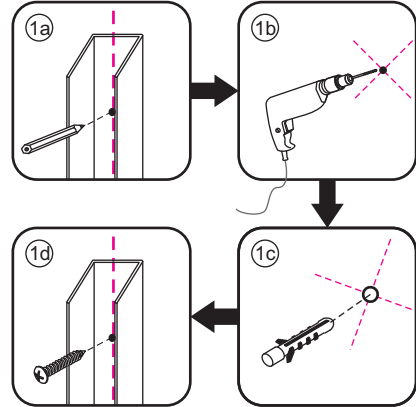

2

① X2	② X1	③ x1	④ X1	⑤ X1	⑥ X1	⑦ X2
⑧ X1	⑨ X1	⑩ X1	⑪ X2	⑫ X1	⑬ X1	⑭ X1
X10	X12	4x30	4x13	4x10	4x25	4x8

A

800mm	770-790mm
900mm	870-890mm
1000mm	970-990mm
1100mm	1070-1090mm
1200mm	1170-1190mm
1300mm	1270-1290mm
1400mm	1370-1390mm

Let op: verwijder het plastic van het profiel voordat je het product monteert.

4

Gebruik de zwarte schroeven om te installeren.

Zwarte schroeven

Voorzie alleen de buitenzijde van de cabine van siliconenkit.