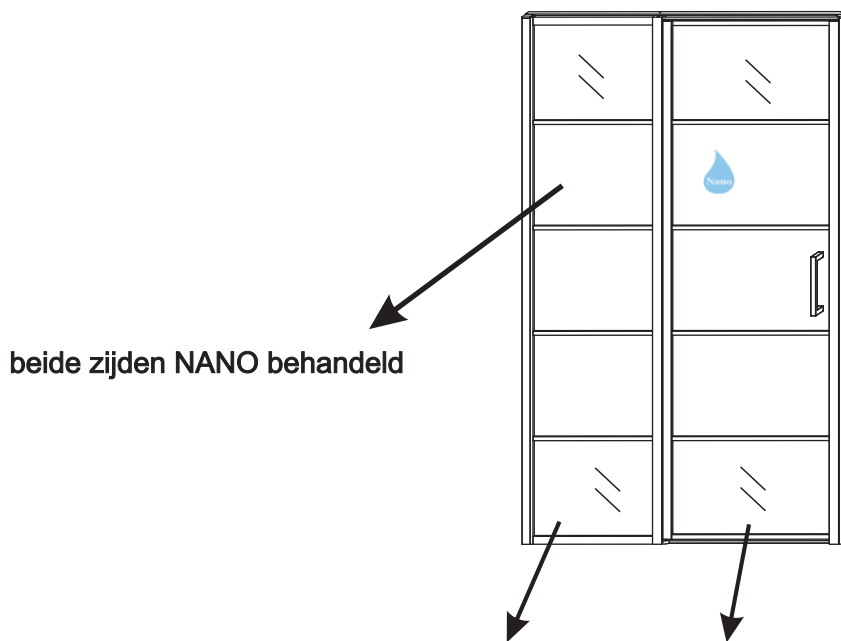

INSTALLATIE VOORSCHRIFT

HORIZON NISDEUR RECHTS / LINKS

Zonder NANO

NANO

beide zijden NANO behandeld

NANO garantie: 5 jaar bij normaal gebruik

LET OP: gebruik geen grove scherpe voorwerpen, zoals schuursponsjes of staalwol om het glas schoon te maken.

2

| | | | | | | |
|------|------|------|------|------|------|------|
| ① X2 | ② X1 | ③ x1 | ④ X1 | ⑤ X1 | ⑥ X1 | ⑦ X2 |
| ⑧ X1 | ⑨ X1 | ⑩ X1 | ⑪ X2 | ⑫ X1 | ⑬ X1 | ⑭ X1 |
| X10 | X12 | 4x30 | 4x13 | 4x10 | 4x25 | 4x8 |