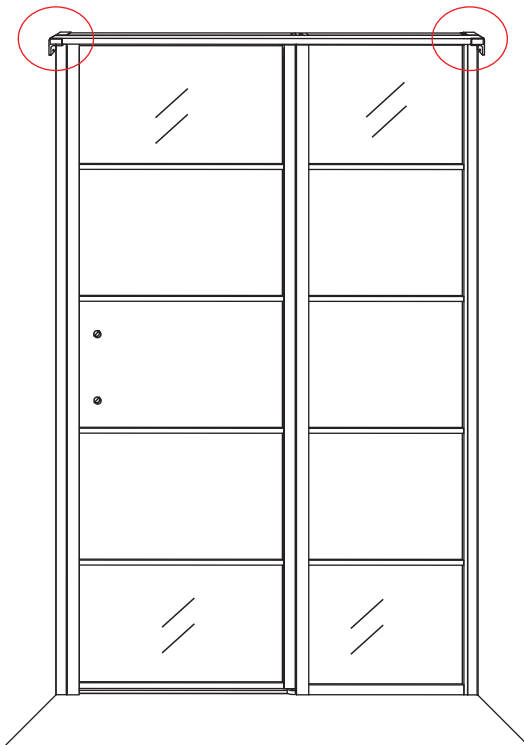

A

| | |
|--------|-------------|
| 800mm | 770-790mm |
| 900mm | 870-890mm |
| 1000mm | 970-990mm |
| 1100mm | 1070-1090mm |
| 1200mm | 1170-1190mm |
| 1300mm | 1270-1290mm |
| 1400mm | 1370-1390mm |

Let op: verwijder het plastic van het profiel voordat je het product monteert.

4

Gebruik de zwarte schroeven om te installeren.

Voorzie alleen de buitenzijde van de cabine van siliconenkit.