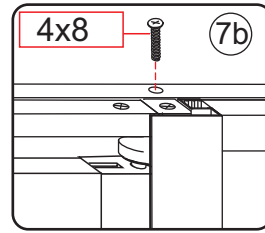

A

| | |
|--------|-------------|
| 800mm | 770-790mm |
| 900mm | 870-890mm |
| 1000mm | 970-990mm |
| 1100mm | 1070-1090mm |
| 1200mm | 1170-1190mm |
| 1300mm | 1270-1290mm |
| 1400mm | 1370-1390mm |

Let op: verwijder het plastic van het profiel voordat je het product monteert.

4

Gebruik de zwarte schroeven om te installeren.

Voorzie alleen de buitenzijde van de cabine van siliconenkit.