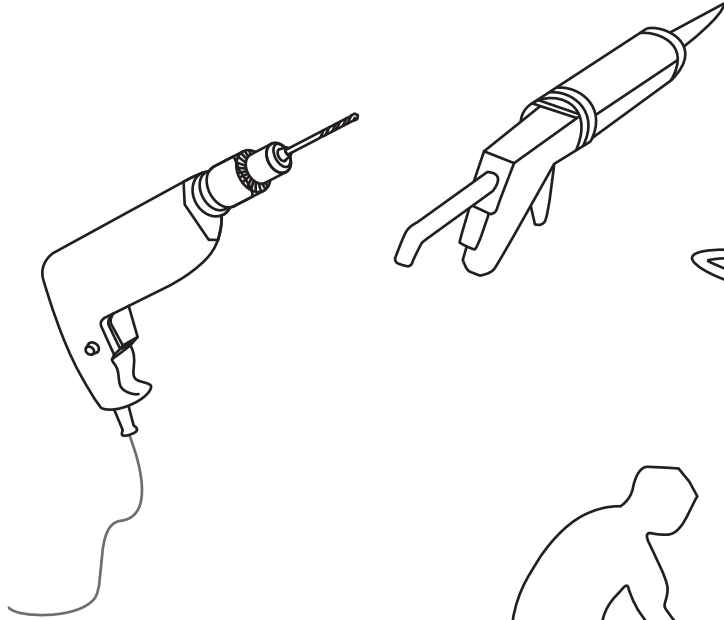

INSTALLATIE VOORSCHRIFT

HORIZON NISDEUR RECHTS / LINKS

Zonder NANO

NANO

beide zijden NANO behandeld

NANO garantie: 5 jaar bij normaal gebruik

LET OP: gebruik geen grove scherpe voorwerpen, zoals schuursponsjes of staalwol om het glas schoon te maken.

4

Gebruik de zwarte schroeven om te installeren.

Voorzie alleen de buitenzijde van de cabine van siliconenkit.