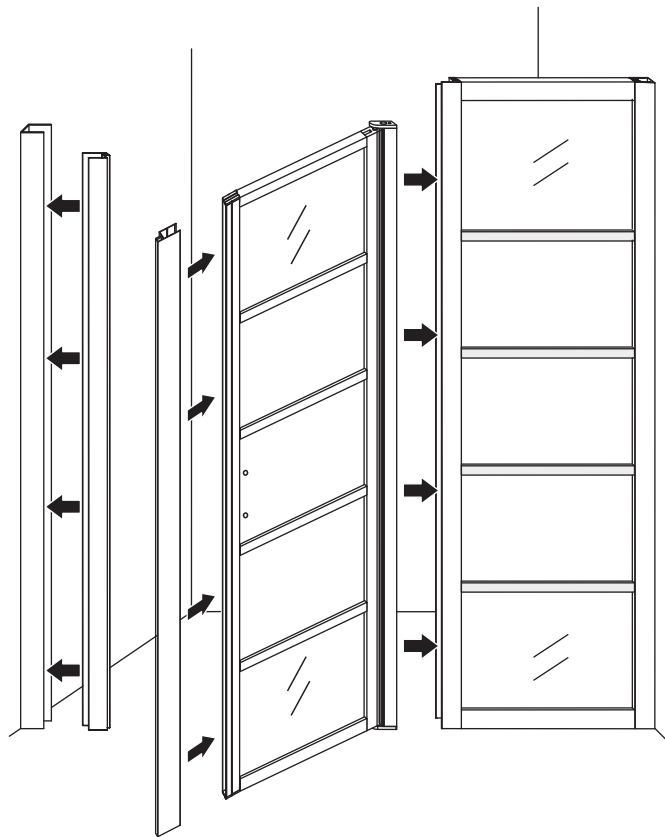

A

| | |
|--------|-------------|
| 800mm | 770-790mm |
| 900mm | 870-890mm |
| 1000mm | 970-990mm |
| 1100mm | 1070-1090mm |
| 1200mm | 1170-1190mm |
| 1300mm | 1270-1290mm |
| 1400mm | 1370-1390mm |

Let op: verwijder het plastic van het profiel voordat je het product monteert.

4

Gebruik de zwarte schroeven om te installeren.

Voorzie alleen de buitenzijde van de cabine van siliconenkit.