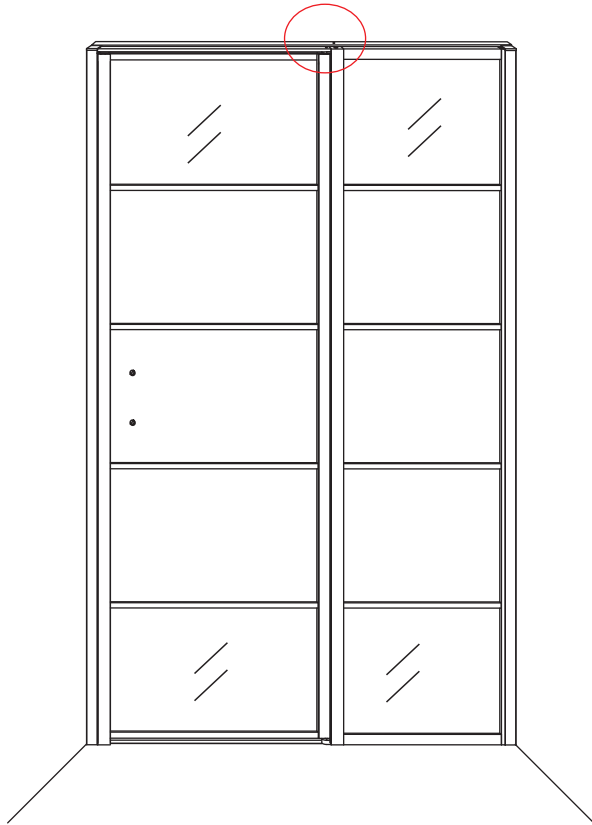

A

| | |
|--------|-------------|
| 800mm | 770-790mm |
| 900mm | 870-890mm |
| 1000mm | 970-990mm |
| 1100mm | 1070-1090mm |
| 1200mm | 1170-1190mm |
| 1300mm | 1270-1290mm |
| 1400mm | 1370-1390mm |

Let op: verwijder het plastic van het profiel voordat je het product monteert.

4

Gebruik de zwarte schroeven om te installeren.

Voorzie alleen de buitenzijde van de cabine van siliconenkit.