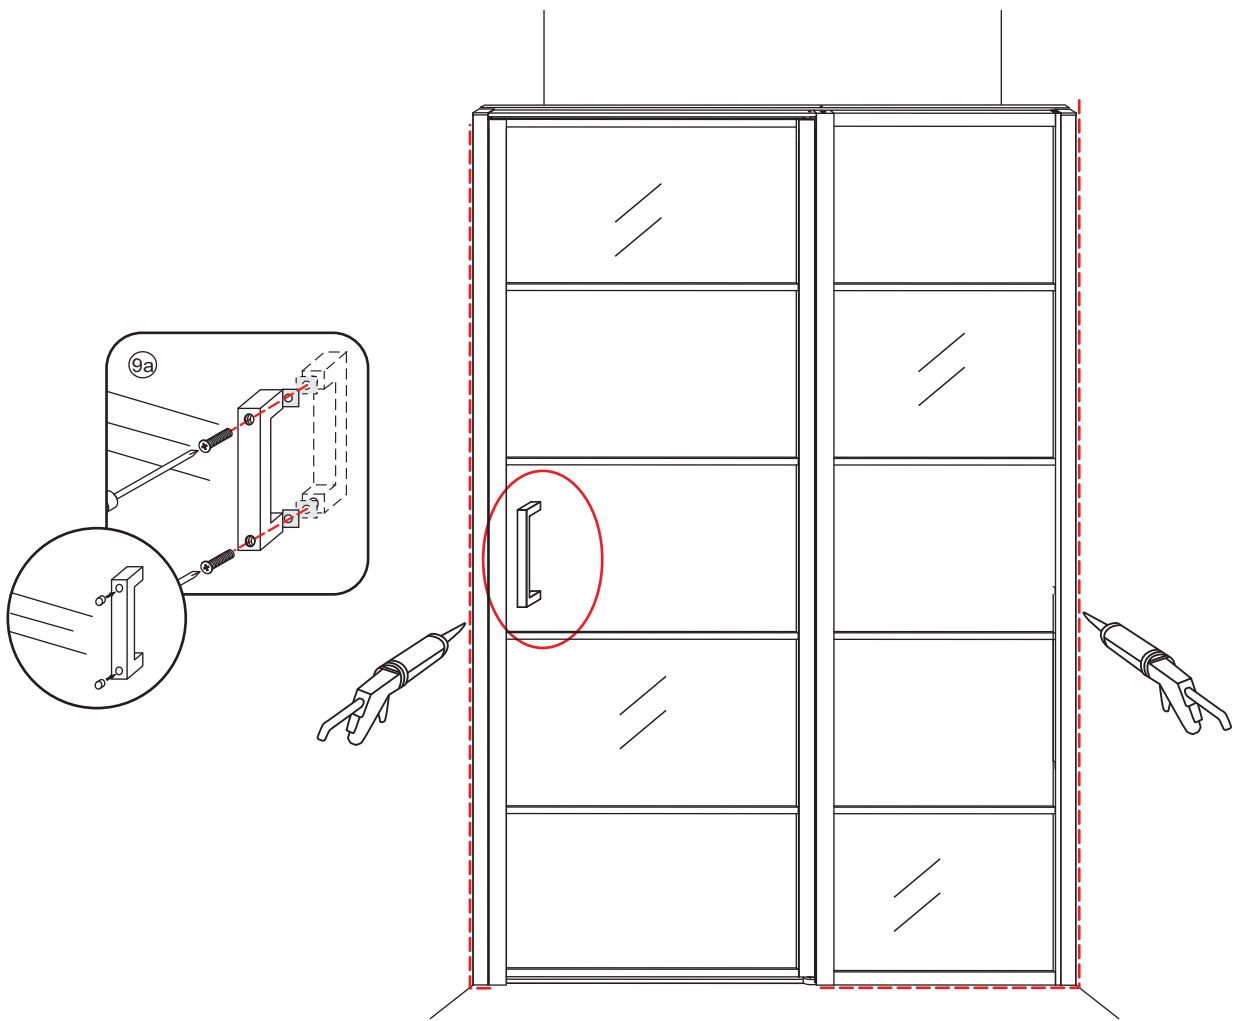

A

| | |
|--------|-------------|
| 800mm | 770-790mm |
| 900mm | 870-890mm |
| 1000mm | 970-990mm |
| 1100mm | 1070-1090mm |
| 1200mm | 1170-1190mm |
| 1300mm | 1270-1290mm |
| 1400mm | 1370-1390mm |

Let op: verwijder het plastic van het profiel voordat je het product monteert.

4

Gebruik de zwarte schroeven om te installeren.

Voorzie alleen de buitenzijde van de cabine van siliconenkit.