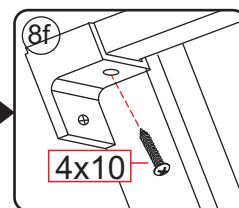

A

| | |
|--------|-------------|
| 800mm | 770-790mm |
| 900mm | 870-890mm |
| 1000mm | 970-990mm |
| 1100mm | 1070-1090mm |
| 1200mm | 1170-1190mm |
| 1300mm | 1270-1290mm |
| 1400mm | 1370-1390mm |

Let op: verwijder het plastic van het profiel voordat je het product monteert.

4

Gebruik de zwarte schroeven om te installeren.

Voorzie alleen de buitenzijde van de cabine van siliconenkit.