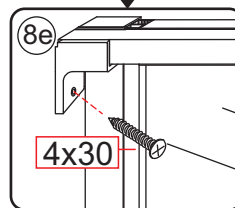

4

Gebruik de zwarte schroeven om te installeren.

Voorzie alleen de buitenzijde van de cabine van siliconenkit.