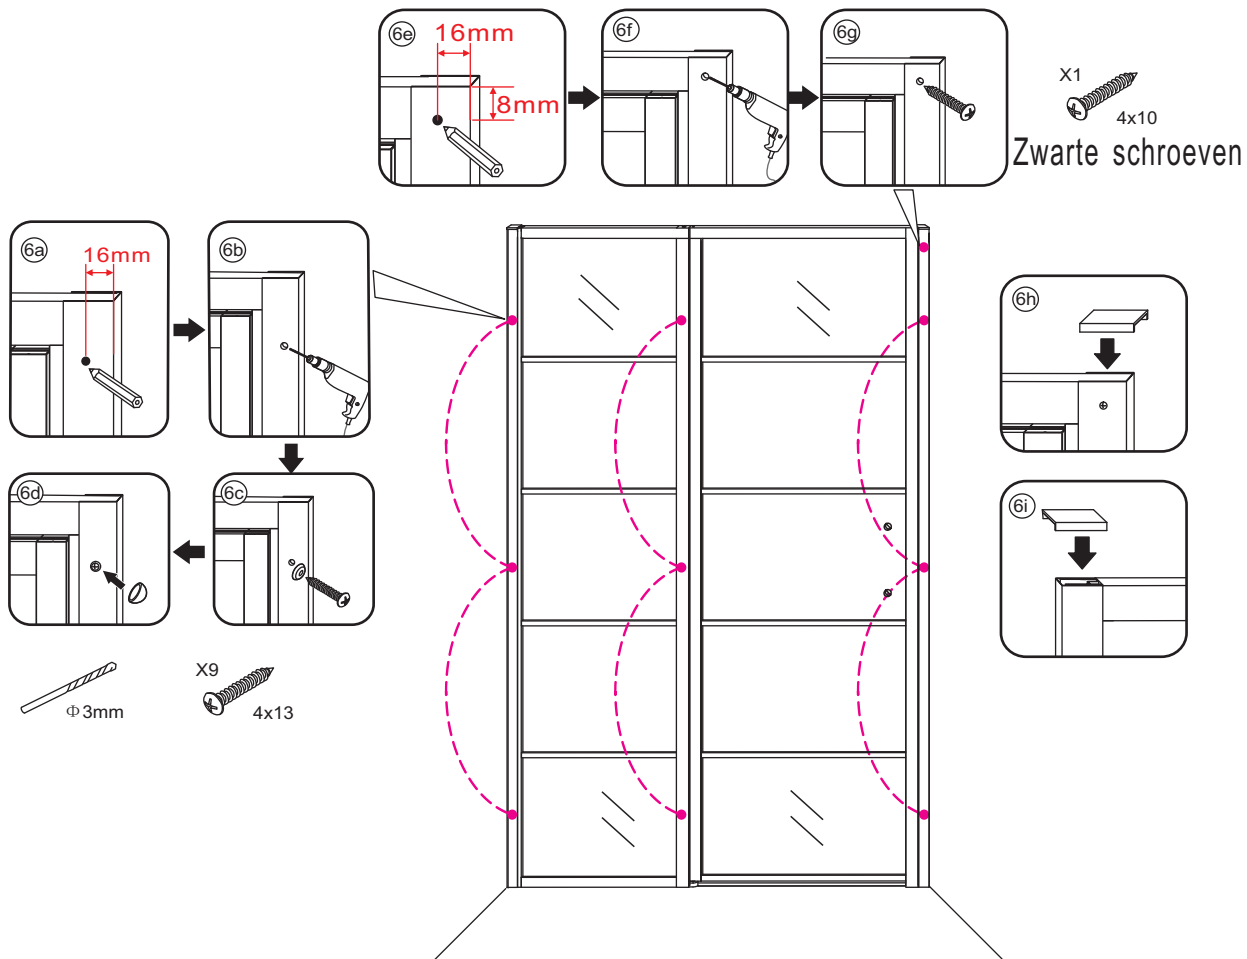

A

| | |
|--------|-------------|
| 800mm | 770-790mm |
| 900mm | 870-890mm |
| 1000mm | 970-990mm |
| 1100mm | 1070-1090mm |
| 1200mm | 1170-1190mm |
| 1300mm | 1270-1290mm |
| 1400mm | 1370-1390mm |

Let op: verwijder het plastic van het profiel voordat je het product monteert.

4

Gebruik de zwarte schroeven om te installeren.

Voorzie alleen de buitenzijde van de cabine van siliconenkit.