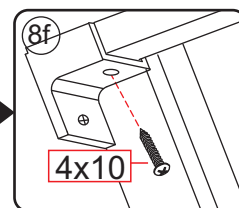

A

800mm	770-790mm
900mm	870-890mm
1000mm	970-990mm
1100mm	1070-1090mm
1200mm	1170-1190mm
1300mm	1270-1290mm
1400mm	1370-1390mm

Let op: verwijder het plastic van het profiel voordat je het product monteert.

4

Gebruik de zwarte schroeven om te installeren.

Voorzie alleen de buitenzijde van de cabine van siliconenkit.