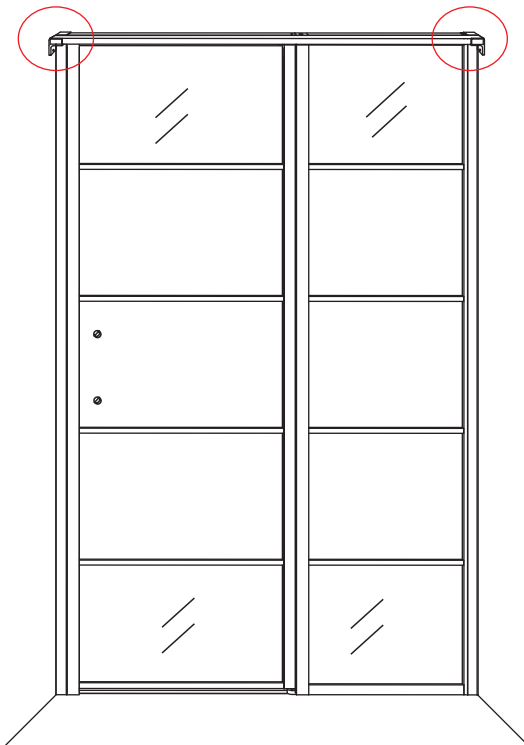

A

800mm	770-790mm
900mm	870-890mm
1000mm	970-990mm
1100mm	1070-1090mm
1200mm	1170-1190mm
1300mm	1270-1290mm
1400mm	1370-1390mm

Let op: verwijder het plastic van het profiel voordat je het product monteert.

4

Gebruik de zwarte schroeven om te installeren.

Voorzie alleen de buitenzijde van de cabine van siliconenkit.