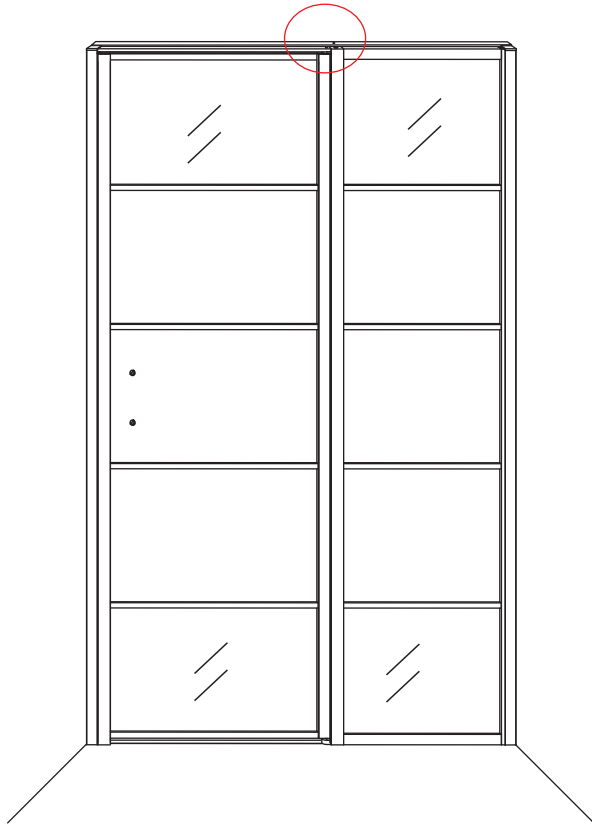

A

800mm	770-790mm
900mm	870-890mm
1000mm	970-990mm
1100mm	1070-1090mm
1200mm	1170-1190mm
1300mm	1270-1290mm
1400mm	1370-1390mm

Let op: verwijder het plastic van het profiel voordat je het product monteert.

4

Gebruik de zwarte schroeven om te installeren.

Voorzie alleen de buitenzijde van de cabine van siliconenkit.