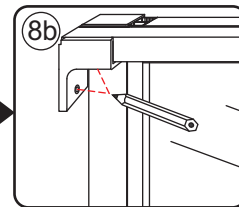

A

800mm	770-790mm
900mm	870-890mm
1000mm	970-990mm
1100mm	1070-1090mm
1200mm	1170-1190mm
1300mm	1270-1290mm
1400mm	1370-1390mm

Let op: verwijder het plastic van het profiel voordat je het product monteert.

4

Gebruik de zwarte schroeven om te installeren.

Voorzie alleen de buitenzijde van de cabine van siliconenkit.