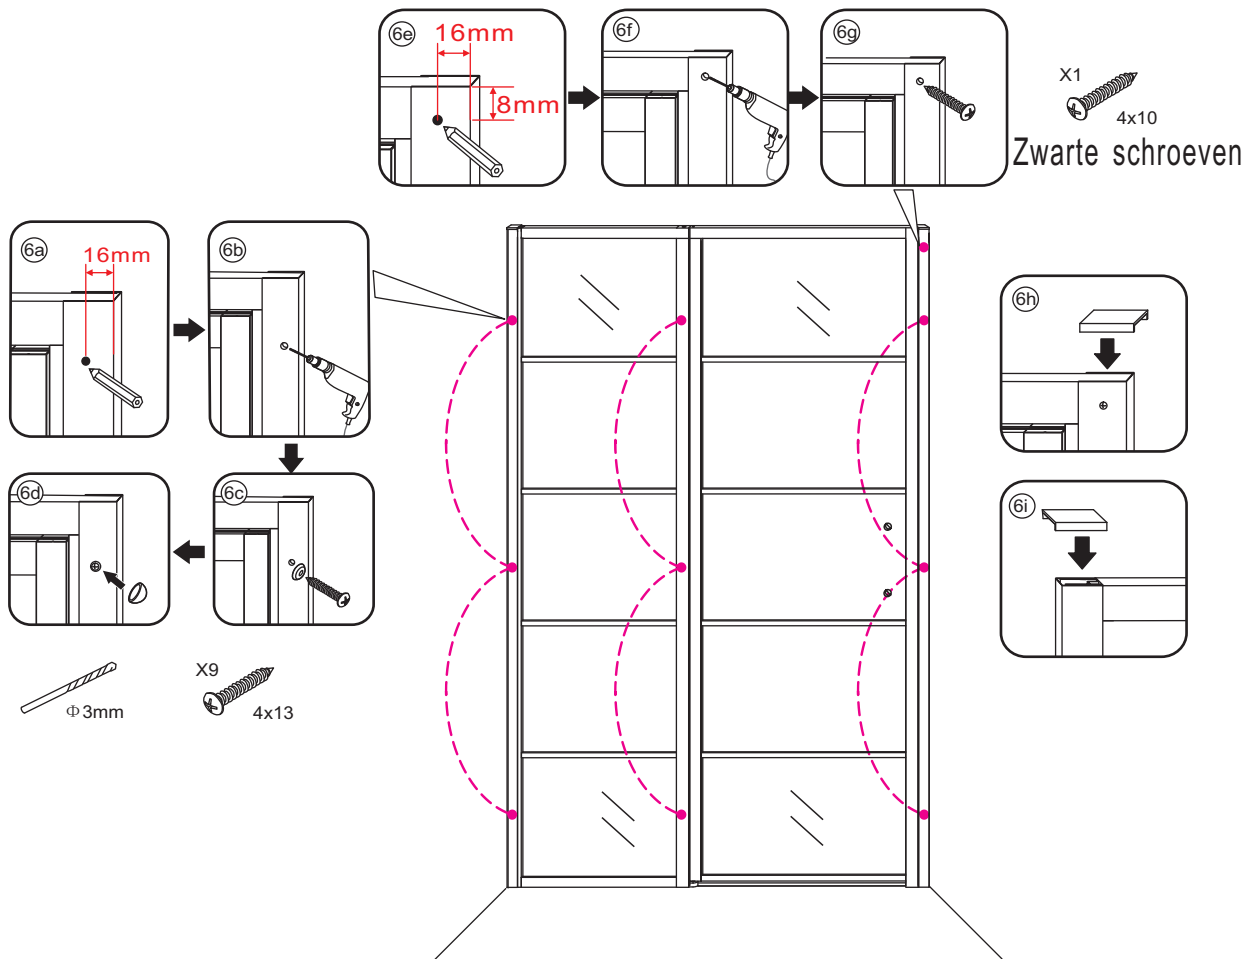

# 2

- |      |      |      |      |      |      |      |
|------|------|------|------|------|------|------|
| ① X2 | ② X1 | ③ x1 | ④ X1 | ⑤ X1 | ⑥ X1 | ⑦ X2 |
| ⑧ X1 | ⑨ X1 | ⑩ X1 | ⑪ X2 | ⑫ X1 | ⑬ X1 | ⑭ X1 |
| X10  | X12  | 4x30 | 4x13 | 4x10 | 4x25 | 4x8  |

A

800mm	770-790mm
900mm	870-890mm
1000mm	970-990mm
1100mm	1070-1090mm
1200mm	1170-1190mm
1300mm	1270-1290mm
1400mm	1370-1390mm

Let op: verwijder het plastic van het profiel voordat je het product monteert.

4

Gebruik de zwarte schroeven om te installeren.

Voorzie alleen de buitenzijde van de cabine van siliconenkit.