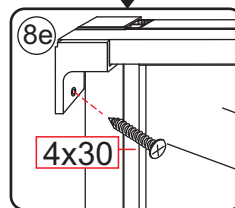

A

800mm	770-790mm
900mm	870-890mm
1000mm	970-990mm
1100mm	1070-1090mm
1200mm	1170-1190mm
1300mm	1270-1290mm
1400mm	1370-1390mm

Let op: verwijder het plastic van het profiel voordat je het product monteert.

4

Gebruik de zwarte schroeven om te installeren.

Voorzie alleen de buitenzijde van de cabine van siliconenkit.