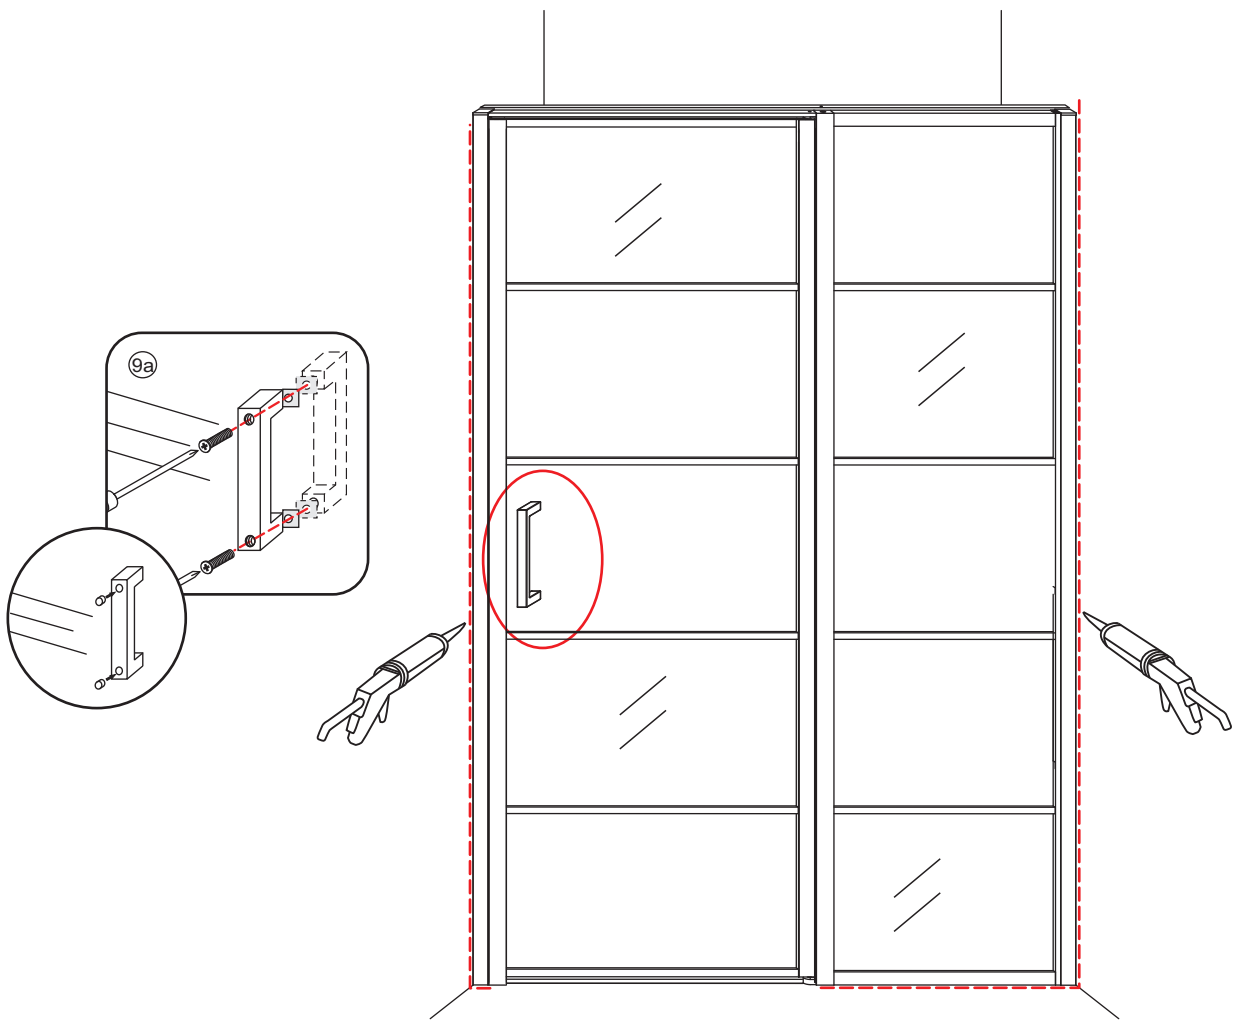

A

800mm	770-790mm
900mm	870-890mm
1000mm	970-990mm
1100mm	1070-1090mm
1200mm	1170-1190mm
1300mm	1270-1290mm
1400mm	1370-1390mm

Let op: verwijder het plastic van het profiel voordat je het product monteert.

4

Gebruik de zwarte schroeven om te installeren.

Voorzie alleen de buitenzijde van de cabine van siliconenkit.