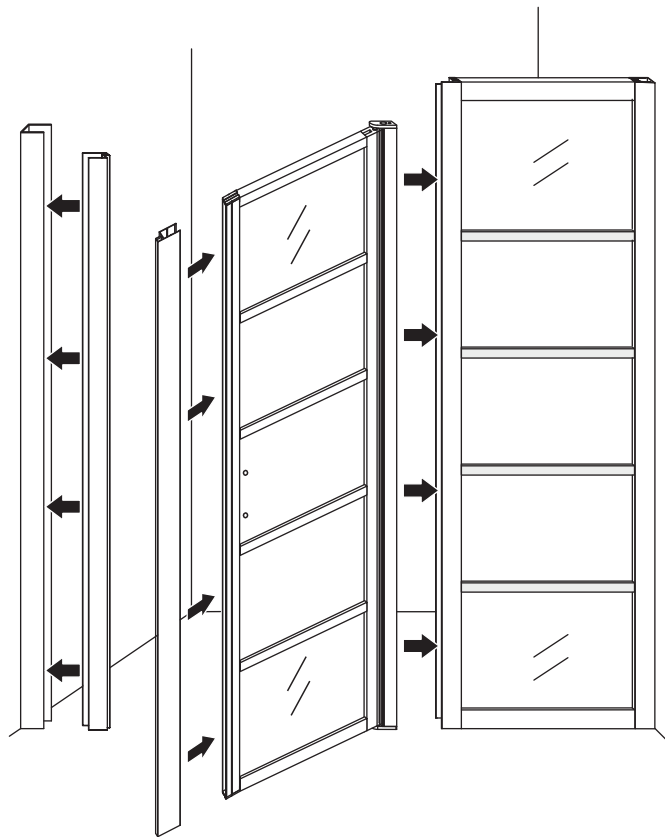

# 2

- |      |      |      |      |      |      |      |
|------|------|------|------|------|------|------|
| ① X2 | ② X1 | ③ x1 | ④ X1 | ⑤ X1 | ⑥ X1 | ⑦ X2 |
| ⑧ X1 | ⑨ X1 | ⑩ X1 | ⑪ X2 | ⑫ X1 | ⑬ X1 | ⑭ X1 |
| X10  | X12  | 4x30 | 4x13 | 4x10 | 4x25 | 4x8  |

A

800mm	770-790mm
900mm	870-890mm
1000mm	970-990mm
1100mm	1070-1090mm
1200mm	1170-1190mm
1300mm	1270-1290mm
1400mm	1370-1390mm

Let op: verwijder het plastic van het profiel voordat je het product monteert.

4

Gebruik de zwarte schroeven om te installeren.

Voorzie alleen de buitenzijde van de cabine van siliconenkit.