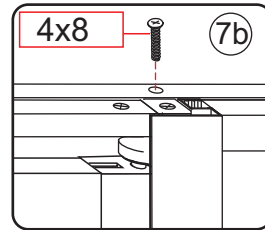

# 2

- |      |      |      |      |      |      |      |
|------|------|------|------|------|------|------|
| ① X2 | ② X1 | ③ x1 | ④ X1 | ⑤ X1 | ⑥ X1 | ⑦ X2 |
| ⑧ X1 | ⑨ X1 | ⑩ X1 | ⑪ X2 | ⑫ X1 | ⑬ X1 | ⑭ X1 |
| X10  | X12  | 4x30 | 4x13 | 4x10 | 4x25 | 4x8  |

A

800mm	770-790mm
900mm	870-890mm
1000mm	970-990mm
1100mm	1070-1090mm
1200mm	1170-1190mm
1300mm	1270-1290mm
1400mm	1370-1390mm

Let op: verwijder het plastic van het profiel voordat je het product monteert.

4

Gebruik de zwarte schroeven om te installeren.

Voorzie alleen de buitenzijde van de cabine van siliconenkit.