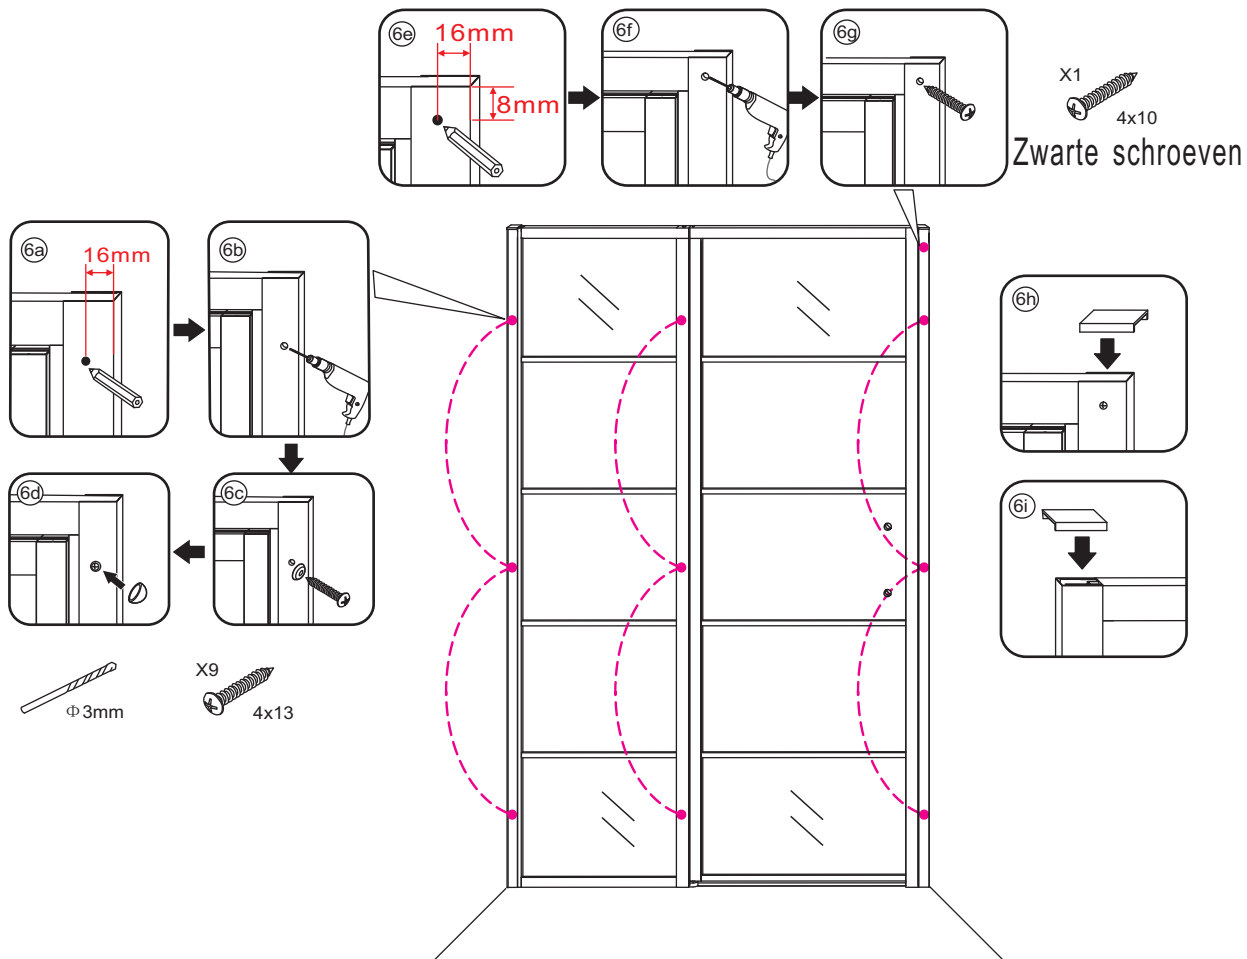

# 2

① X2	② X1	③ x1	④ X1	⑤ X1	⑥ X1	⑦ X2
⑧ X1	⑨ X1	⑩ X1	⑪ X2	⑫ X1	⑬ X1	⑭ X1
X10	X12	4x30	4x13	4x10	4x25	4x8

**A**

800mm	770-790mm
900mm	870-890mm
1000mm	970-990mm
1100mm	1070-1090mm
1200mm	1170-1190mm
1300mm	1270-1290mm
1400mm	1370-1390mm

Let op: verwijder het plastic van het profiel voordat je het product monteert.

4

X1  
 4x25

Gebruik de zwarte schroeven om te installeren.

Voorzie alleen de buitenzijde van de cabine van siliconenkit.