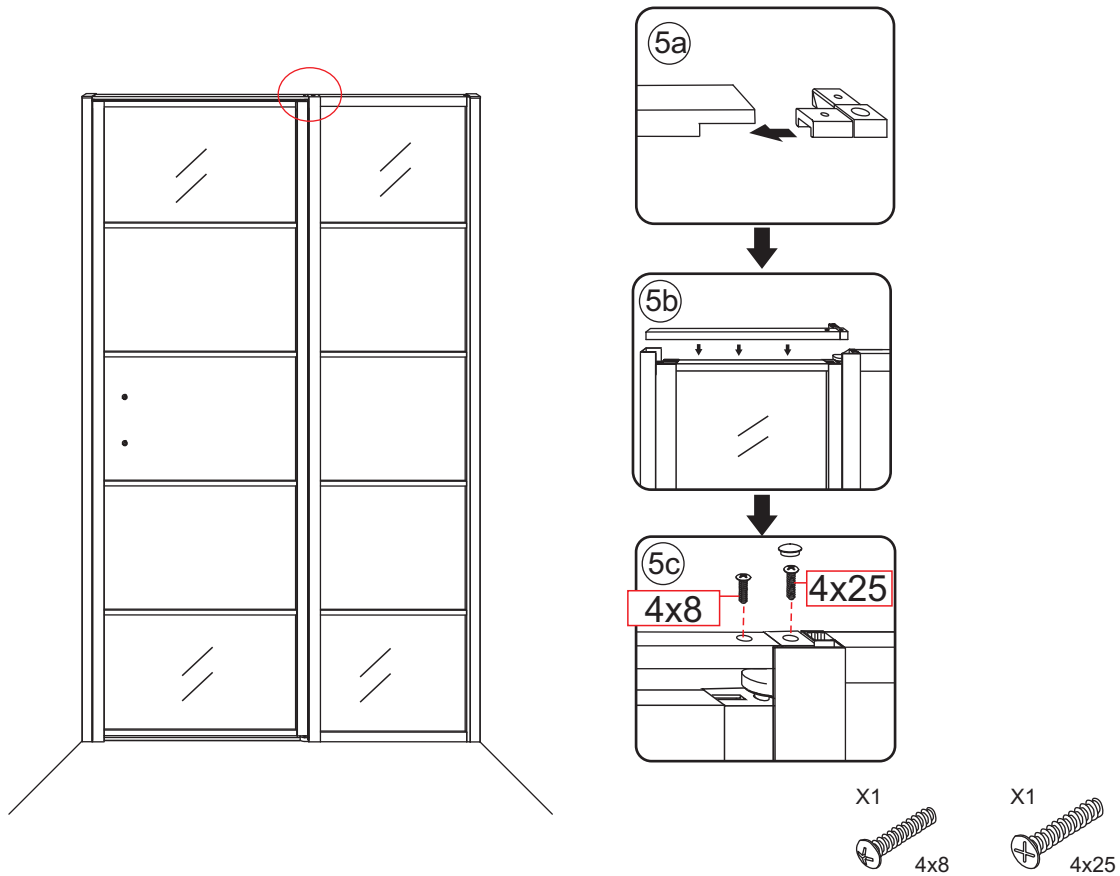

# 2

① X2	② X1	③ x1	④ X1	⑤ X1	⑥ X1	⑦ X2
⑧ X1	⑨ X1	⑩ X1	⑪ X2	⑫ X1	⑬ X1	⑭ X1
X10	X12	4x30	4x13	4x10	4x25	4x8

**A**

800mm	770-790mm
900mm	870-890mm
1000mm	970-990mm
1100mm	1070-1090mm
1200mm	1170-1190mm
1300mm	1270-1290mm
1400mm	1370-1390mm

Let op: verwijder het plastic van het profiel voordat je het product monteert.

4

X1  
 4x25

Gebruik de zwarte schroeven om te installeren.

Voorzie alleen de buitenzijde van de cabine van siliconenkit.