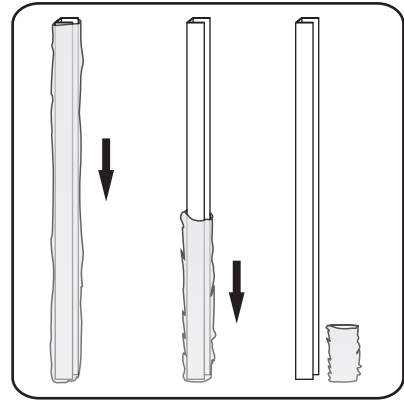

# 2

① X2	② X1	③ x1	④ X1	⑤ X1	⑥ X1	⑦ X2
⑧ X1	⑨ X1	⑩ X1	⑪ X2	⑫ X1	⑬ X1	⑭ X1
X10	X12	4x30	4x13	4x10	4x25	4x8

**A**

800mm	770-790mm
900mm	870-890mm
1000mm	970-990mm
1100mm	1070-1090mm
1200mm	1170-1190mm
1300mm	1270-1290mm
1400mm	1370-1390mm

Let op: verwijder het plastic van het profiel voordat je het product monteert.

4

X1  
 4x25

Gebruik de zwarte schroeven om te installeren.

Voorzie alleen de buitenzijde van de cabine van siliconenkit.