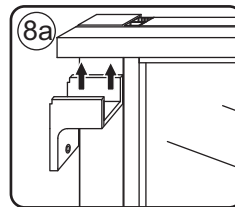

# 2

① X2	② X1	③ x1	④ X1	⑤ X1	⑥ X1	⑦ X2
⑧ X1	⑨ X1	⑩ X1	⑪ X2	⑫ X1	⑬ X1	⑭ X1
X10	X12	4x30	4x13	4x10	4x25	4x8

**A**

800mm	770-790mm
900mm	870-890mm
1000mm	970-990mm
1100mm	1070-1090mm
1200mm	1170-1190mm
1300mm	1270-1290mm
1400mm	1370-1390mm

Let op: verwijder het plastic van het profiel voordat je het product monteert.

4

X1  
 4x25

Gebruik de zwarte schroeven om te installeren.

Voorzie alleen de buitenzijde van de cabine van siliconenkit.