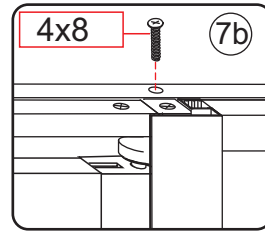

# 2

① X2	② X1	③ x1	④ X1	⑤ X1	⑥ X1	⑦ X2
⑧ X1	⑨ X1	⑩ X1	⑪ X2	⑫ X1	⑬ X1	⑭ X1
X10	X12	4x30	4x13	4x10	4x25	4x8

**A**

800mm	770-790mm
900mm	870-890mm
1000mm	970-990mm
1100mm	1070-1090mm
1200mm	1170-1190mm
1300mm	1270-1290mm
1400mm	1370-1390mm

Let op: verwijder het plastic van het profiel voordat je het product monteert.

4

X1  
 4x25

Gebruik de zwarte schroeven om te installeren.

Voorzie alleen de buitenzijde van de cabine van siliconenkit.