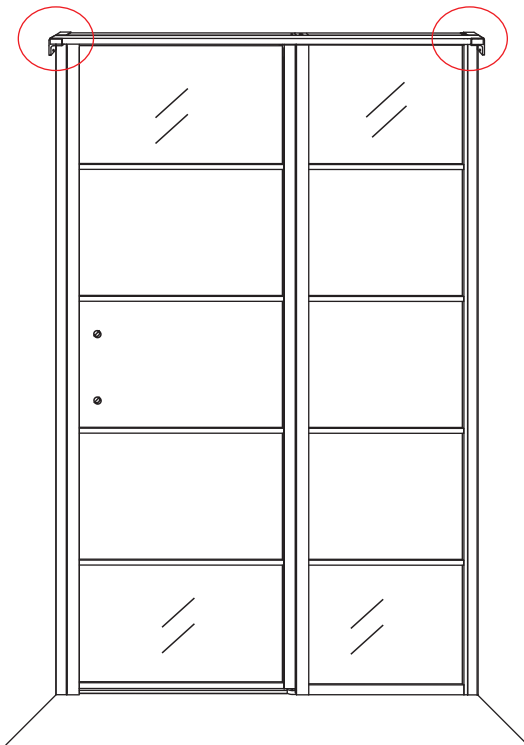

# 2

① X2	② X1	③ x1	④ X1	⑤ X1	⑥ X1	⑦ X2
⑧ X1	⑨ X1	⑩ X1	⑪ X2	⑫ X1	⑬ X1	⑭ X1
X10	X12	4x30	4x13	4x10	4x25	4x8

**A**

800mm	770-790mm
900mm	870-890mm
1000mm	970-990mm
1100mm	1070-1090mm
1200mm	1170-1190mm
1300mm	1270-1290mm
1400mm	1370-1390mm

Let op: verwijder het plastic van het profiel voordat je het product monteert.

4

X1  
 4x25

Gebruik de zwarte schroeven om te installeren.

Voorzie alleen de buitenzijde van de cabine van siliconenkit.