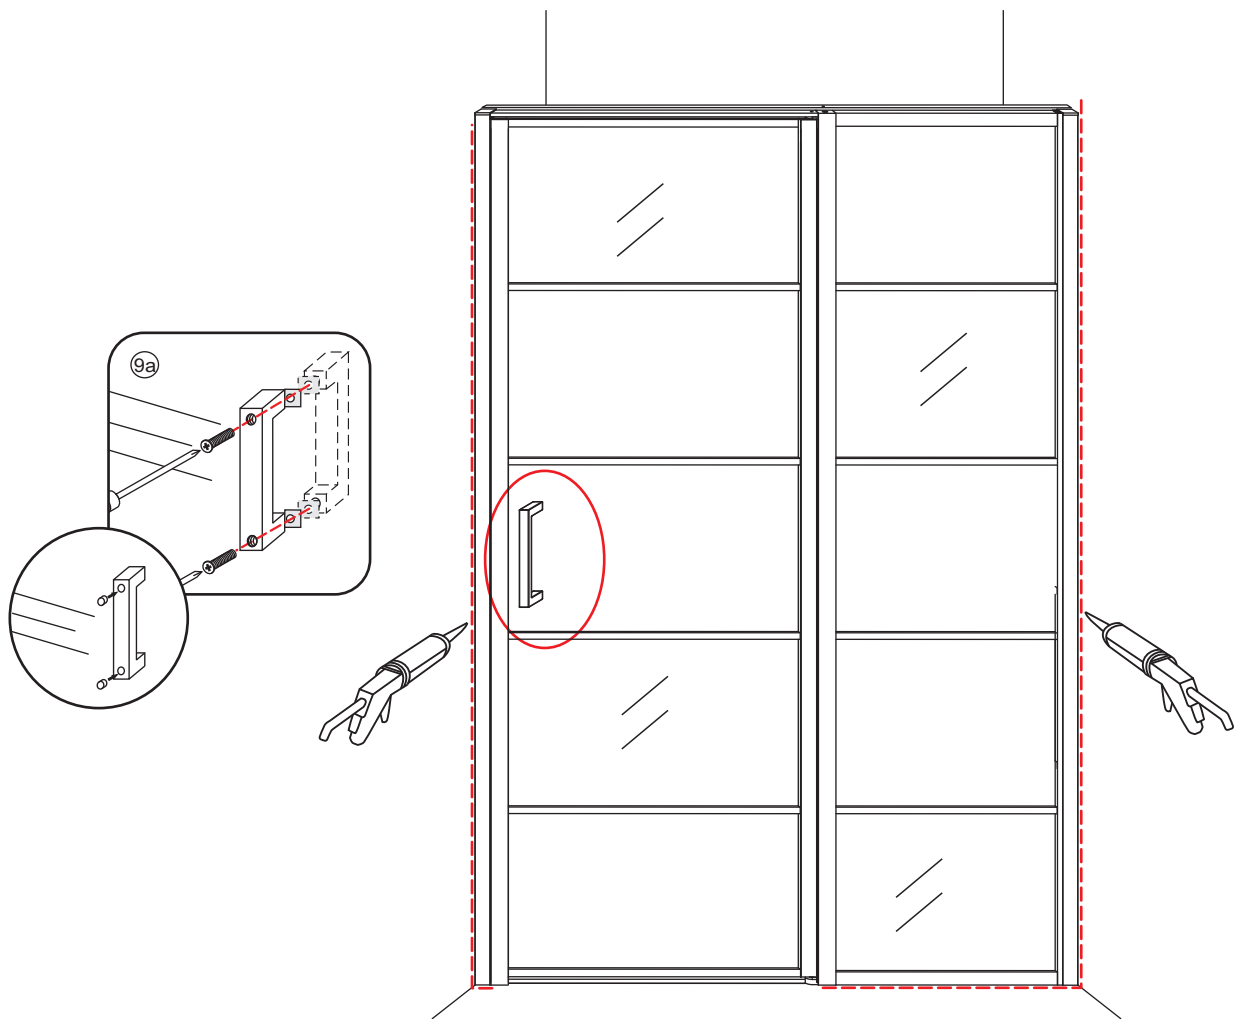

# 2

① X2	② X1	③ x1	④ X1	⑤ X1	⑥ X1	⑦ X2
⑧ X1	⑨ X1	⑩ X1	⑪ X2	⑫ X1	⑬ X1	⑭ X1
X10	X12	4x30	4x13	4x10	4x25	4x8

**A**

800mm	770-790mm
900mm	870-890mm
1000mm	970-990mm
1100mm	1070-1090mm
1200mm	1170-1190mm
1300mm	1270-1290mm
1400mm	1370-1390mm

Let op: verwijder het plastic van het profiel voordat je het product monteert.

4

X1  
 4x25

Gebruik de zwarte schroeven om te installeren.

Voorzie alleen de buitenzijde van de cabine van siliconenkit.