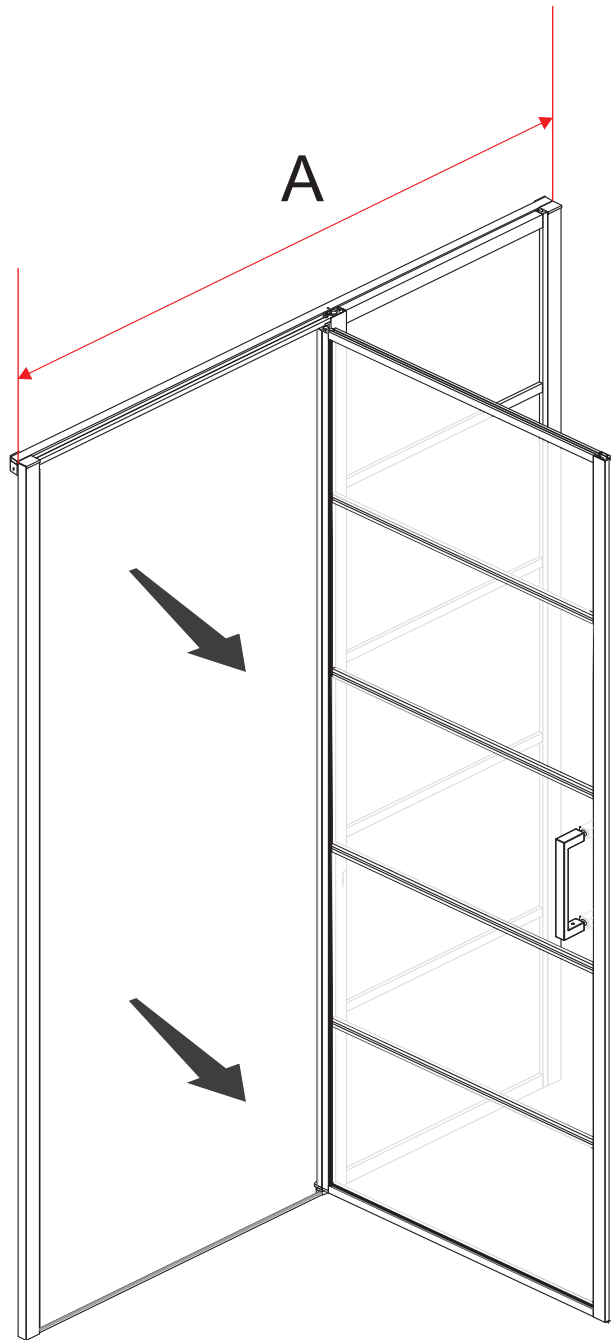

# 2

① X2	② X1	③ x1	④ X1	⑤ X1	⑥ X1	⑦ X2
⑧ X1	⑨ X1	⑩ X1	⑪ X2	⑫ X1	⑬ X1	⑭ X1
X10	X12	4x30	4x13	4x10	4x25	4x8

**A**

800mm	770-790mm
900mm	870-890mm
1000mm	970-990mm
1100mm	1070-1090mm
1200mm	1170-1190mm
1300mm	1270-1290mm
1400mm	1370-1390mm

Let op: verwijder het plastic van het profiel voordat je het product monteert.

4

X1  
 4x25

Gebruik de zwarte schroeven om te installeren.

Voorzie alleen de buitenzijde van de cabine van siliconenkit.