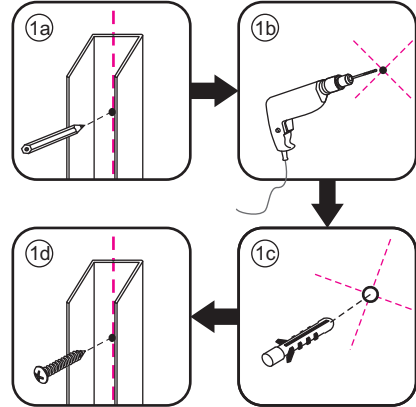

# 2

① X2	② X1	③ x1	④ X1	⑤ X1	⑥ X1	⑦ X2
⑧ X1	⑨ X1	⑩ X1	⑪ X2	⑫ X1	⑬ X1	⑭ X1
X10	X12	4x30	4x13	4x10	4x25	4x8

**A**

800mm	770-790mm
900mm	870-890mm
1000mm	970-990mm
1100mm	1070-1090mm
1200mm	1170-1190mm
1300mm	1270-1290mm
1400mm	1370-1390mm

Let op: verwijder het plastic van het profiel voordat je het product monteert.

4

X1  
 4x25

Gebruik de zwarte schroeven om te installeren.

Voorzie alleen de buitenzijde van de cabine van siliconenkit.