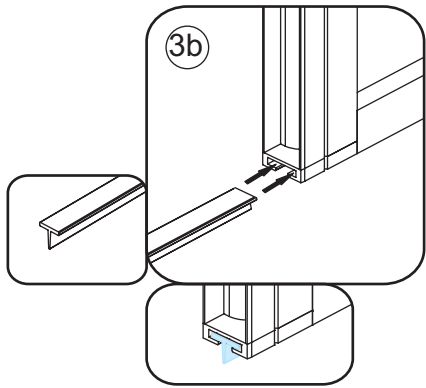

# 2

① X2	② X1	③ x1	④ X1	⑤ X1	⑥ X1	⑦ X2
⑧ X1	⑨ X1	⑩ X1	⑪ X2	⑫ X1	⑬ X1	⑭ X1
X10	X12	4x30	4x13	4x10	4x25	4x8

**A**

800mm	770-790mm
900mm	870-890mm
1000mm	970-990mm
1100mm	1070-1090mm
1200mm	1170-1190mm
1300mm	1270-1290mm
1400mm	1370-1390mm

Let op: verwijder het plastic van het profiel voordat je het product monteert.

4

X1  
 4x25

Gebruik de zwarte schroeven om te installeren.

Voorzie alleen de buitenzijde van de cabine van siliconenkit.