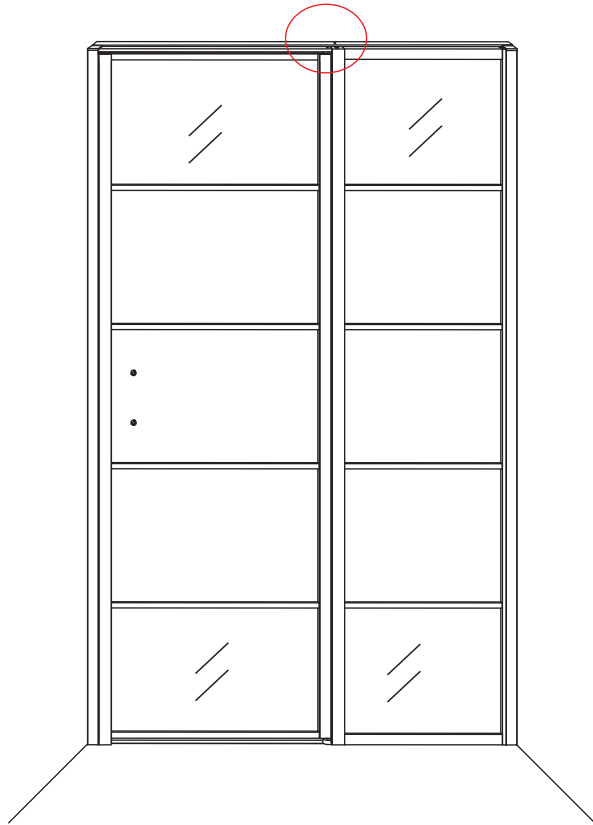

# 2

① X2	② X1	③ x1	④ X1	⑤ X1	⑥ X1	⑦ X2
⑧ X1	⑨ X1	⑩ X1	⑪ X2	⑫ X1	⑬ X1	⑭ X1
X10	X12	4x30	4x13	4x10	4x25	4x8

**A**

800mm	770-790mm
900mm	870-890mm
1000mm	970-990mm
1100mm	1070-1090mm
1200mm	1170-1190mm
1300mm	1270-1290mm
1400mm	1370-1390mm

Let op: verwijder het plastic van het profiel voordat je het product monteert.

4

X1  
 4x25

Gebruik de zwarte schroeven om te installeren.

Voorzie alleen de buitenzijde van de cabine van siliconenkit.