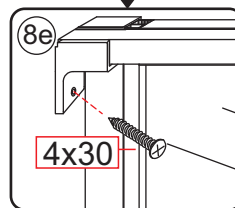

# 2

① X2	② X1	③ x1	④ X1	⑤ X1	⑥ X1	⑦ X2
⑧ X1	⑨ X1	⑩ X1	⑪ X2	⑫ X1	⑬ X1	⑭ X1
X10	X12	4x30	4x13	4x10	4x25	4x8

**A**

800mm	770-790mm
900mm	870-890mm
1000mm	970-990mm
1100mm	1070-1090mm
1200mm	1170-1190mm
1300mm	1270-1290mm
1400mm	1370-1390mm

Let op: verwijder het plastic van het profiel voordat je het product monteert.

4

X1  
 4x25

Gebruik de zwarte schroeven om te installeren.

Voorzie alleen de buitenzijde van de cabine van siliconenkit.