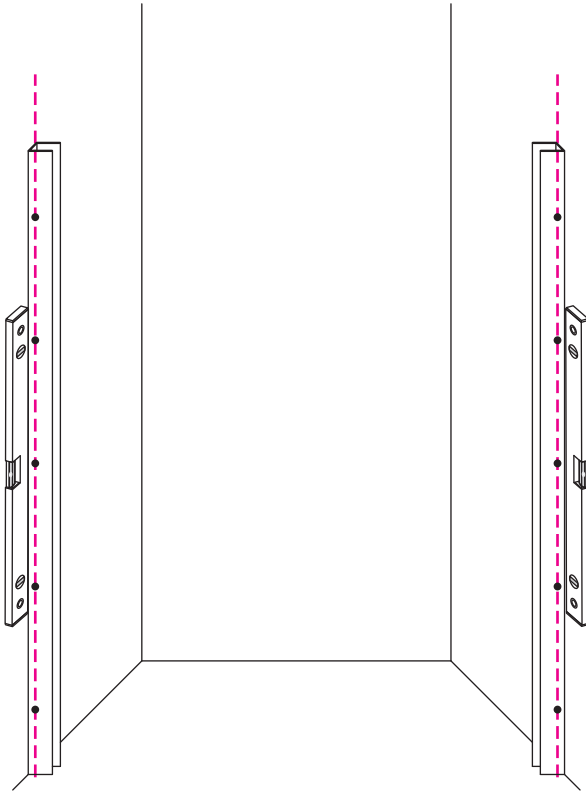

# 2

① X2	② X1	③ x1	④ X1	⑤ X1	⑥ X1	⑦ X2
⑧ X1	⑨ X1	⑩ X1	⑪ X2	⑫ X1	⑬ X1	⑭ X1
X10	X12	4x30	4x13	4x10	4x25	4x8

**A**

800mm	770-790mm
900mm	870-890mm
1000mm	970-990mm
1100mm	1070-1090mm
1200mm	1170-1190mm
1300mm	1270-1290mm
1400mm	1370-1390mm

Let op: verwijder het plastic van het profiel voordat je het product monteert.

4

X1  
 4x25

Gebruik de zwarte schroeven om te installeren.

Voorzie alleen de buitenzijde van de cabine van siliconenkit.