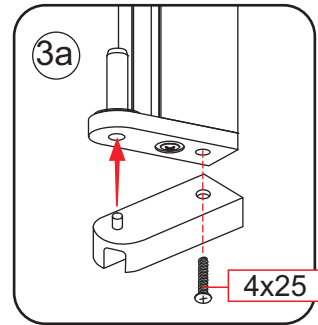

# 2

① X2	② X1	③ x1	④ X1	⑤ X1	⑥ X1	⑦ X2
⑧ X1	⑨ X1	⑩ X1	⑪ X2	⑫ X1	⑬ X1	⑭ X1
X10	X12	4x30	4x13	4x10	4x25	4x8

**A**

800mm	770-790mm
900mm	870-890mm
1000mm	970-990mm
1100mm	1070-1090mm
1200mm	1170-1190mm
1300mm	1270-1290mm
1400mm	1370-1390mm

Let op: verwijder het plastic van het profiel voordat je het product monteert.

4

X1  
 4x25

Gebruik de zwarte schroeven om te installeren.

Voorzie alleen de buitenzijde van de cabine van siliconenkit.