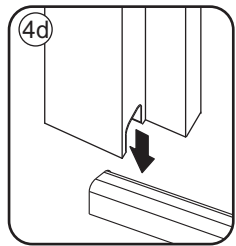

# 2

① X2	② X1	③ x1	④ X1	⑤ X1	⑥ X1	⑦ X2
⑧ X1	⑨ X1	⑩ X1	⑪ X2	⑫ X1	⑬ X1	⑭ X1
X10	X12	4x30	4x13	4x10	4x25	4x8

**A**

800mm	770-790mm
900mm	870-890mm
1000mm	970-990mm
1100mm	1070-1090mm
1200mm	1170-1190mm
1300mm	1270-1290mm
1400mm	1370-1390mm

Let op: verwijder het plastic van het profiel voordat je het product monteert.

4

X1  
 4x25

Gebruik de zwarte schroeven om te installeren.

Voorzie alleen de buitenzijde van de cabine van siliconenkit.