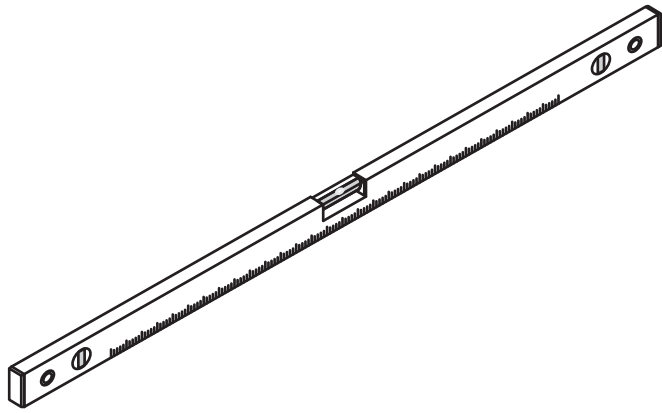

# 2

① X2	② X1	③ x1	④ X1	⑤ X1	⑥ X1	⑦ X2
⑧ X1	⑨ X1	⑩ X1	⑪ X2	⑫ X1	⑬ X1	⑭ X1
X10	X12	4x30	4x13	4x10	4x25	4x8

**A**

800mm	770-790mm
900mm	870-890mm
1000mm	970-990mm
1100mm	1070-1090mm
1200mm	1170-1190mm
1300mm	1270-1290mm
1400mm	1370-1390mm

Let op: verwijder het plastic van het profiel voordat je het product monteert.

4

X1  
 4x25

Gebruik de zwarte schroeven om te installeren.

Voorzie alleen de buitenzijde van de cabine van siliconenkit.