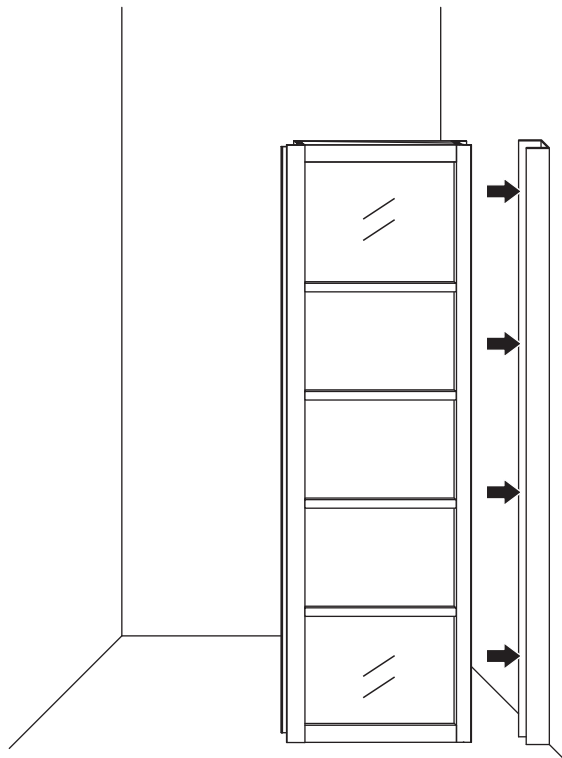

# 2

① X2	② X1	③ x1	④ X1	⑤ X1	⑥ X1	⑦ X2
⑧ X1	⑨ X1	⑩ X1	⑪ X2	⑫ X1	⑬ X1	⑭ X1
X10	X12	4x30	4x13	4x10	4x25	4x8

**A**

800mm	770-790mm
900mm	870-890mm
1000mm	970-990mm
1100mm	1070-1090mm
1200mm	1170-1190mm
1300mm	1270-1290mm
1400mm	1370-1390mm

Let op: verwijder het plastic van het profiel voordat je het product monteert.

4

X1  
 4x25

Gebruik de zwarte schroeven om te installeren.

Voorzie alleen de buitenzijde van de cabine van siliconenkit.