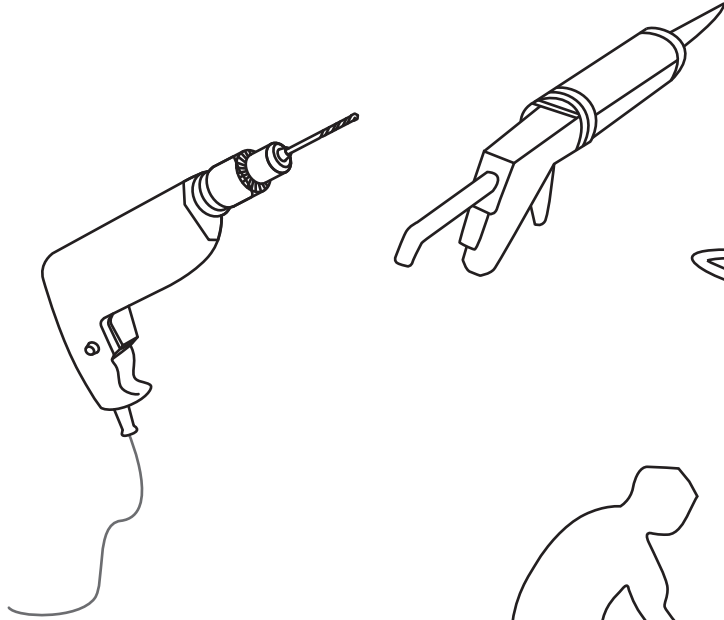

# INSTALLATIE VOORSCHRIFT

HORIZON NISDEUR RECHTS / LINKS

Zonder NANO

NANO

**NANO garantie: 5 jaar bij normaal gebruik**  
**LET OP: gebruik geen grove scherpe voorwerpen, zoals schuursponsjes of staalwol om het glas schoon te maken.**

# 2

① X2	② X1	③ x1	④ X1	⑤ X1	⑥ X1	⑦ X2
⑧ X1	⑨ X1	⑩ X1	⑪ X2	⑫ X1	⑬ X1	⑭ X1
X10	X12	4x30	4x13	4x10	4x25	4x8

**A**

800mm	770-790mm
900mm	870-890mm
1000mm	970-990mm
1100mm	1070-1090mm
1200mm	1170-1190mm
1300mm	1270-1290mm
1400mm	1370-1390mm

Let op: verwijder het plastic van het profiel voordat je het product monteert.

4

X1  
 4x25

Gebruik de zwarte schroeven om te installeren.

Voorzie alleen de buitenzijde van de cabine van siliconenkit.