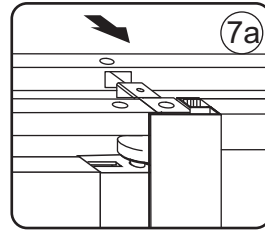

# 2

① X2	② X1	③ x1	④ X1	⑤ X1	⑥ X1	⑦ X2
⑧ X1	⑨ X1	⑩ X1	⑪ X2	⑫ X1	⑬ X1	⑭ X1
X10	X12	4x30	4x13	4x10	4x25	4x8

**A**

800mm	770-790mm
900mm	870-890mm
1000mm	970-990mm
1100mm	1070-1090mm
1200mm	1170-1190mm
1300mm	1270-1290mm
1400mm	1370-1390mm

Let op: verwijder het plastic van het profiel voordat je het product monteert.

4

X1  
 4x25

Gebruik de zwarte schroeven om te installeren.

Voorzie alleen de buitenzijde van de cabine van siliconenkit.