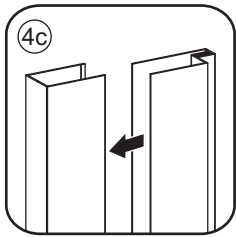

# 2

① X2	② X1	③ x1	④ X1	⑤ X1	⑥ X1	⑦ X2
⑧ X1	⑨ X1	⑩ X1	⑪ X2	⑫ X1	⑬ X1	⑭ X1
X10	X12	4x30	4x13	4x10	4x25	4x8

**A**

800mm	770-790mm
900mm	870-890mm
1000mm	970-990mm
1100mm	1070-1090mm
1200mm	1170-1190mm
1300mm	1270-1290mm
1400mm	1370-1390mm

Let op: verwijder het plastic van het profiel voordat je het product monteert.

4

X1  
 4x25

Gebruik de zwarte schroeven om te installeren.

Voorzie alleen de buitenzijde van de cabine van siliconenkit.