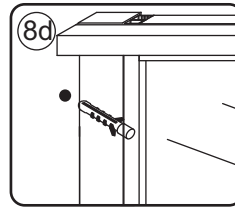

# 2

① X2	② X1	③ x1	④ X1	⑤ X1	⑥ X1	⑦ X2
⑧ X1	⑨ X1	⑩ X1	⑪ X2	⑫ X1	⑬ X1	⑭ X1
X10	X12	4x30	4x13	4x10	4x25	4x8

**A**

800mm	770-790mm
900mm	870-890mm
1000mm	970-990mm
1100mm	1070-1090mm
1200mm	1170-1190mm
1300mm	1270-1290mm
1400mm	1370-1390mm

Let op: verwijder het plastic van het profiel voordat je het product monteert.

4

X1  
 4x25

Gebruik de zwarte schroeven om te installeren.

Voorzie alleen de buitenzijde van de cabine van siliconenkit.