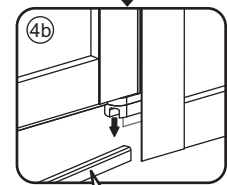

Let op: verwijder het plastic van het profiel voordat je het product monteert.

4

X1  
 4x25

Gebruik de zwarte schroeven om te installeren.

Voorzie alleen de buitenzijde van de cabine van siliconenkit.