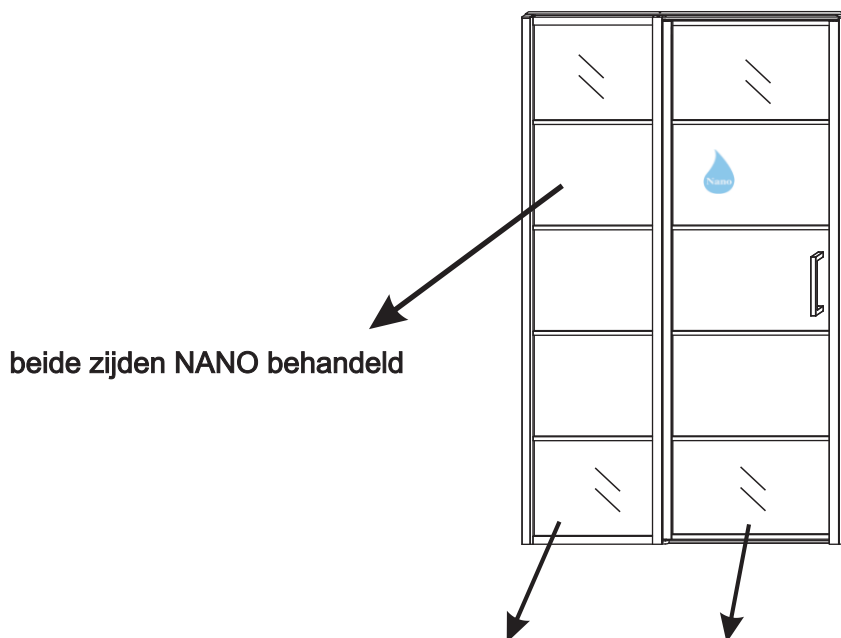

# INSTALLATIE VOORSCHRIFT

HORIZON NISDEUR RECHTS / LINKS

Zonder NANO

NANO

**NANO garantie: 5 jaar bij normaal gebruik**  
**LET OP: gebruik geen grove scherpe voorwerpen, zoals schuursponsjes of staalwol om het glas schoon te maken.**

# 2

① X2	② X1	③ x1	④ X1	⑤ X1	⑥ X1	⑦ X2
⑧ X1	⑨ X1	⑩ X1	⑪ X2	⑫ X1	⑬ X1	⑭ X1
X10	X12	4x30	4x13	4x10	4x25	4x8

**A**

800mm	770-790mm
900mm	870-890mm
1000mm	970-990mm
1100mm	1070-1090mm
1200mm	1170-1190mm
1300mm	1270-1290mm
1400mm	1370-1390mm

Let op: verwijder het plastic van het profiel voordat je het product monteert.

4

X1  
 4x25

Gebruik de zwarte schroeven om te installeren.

Voorzie alleen de buitenzijde van de cabine van siliconenkit.