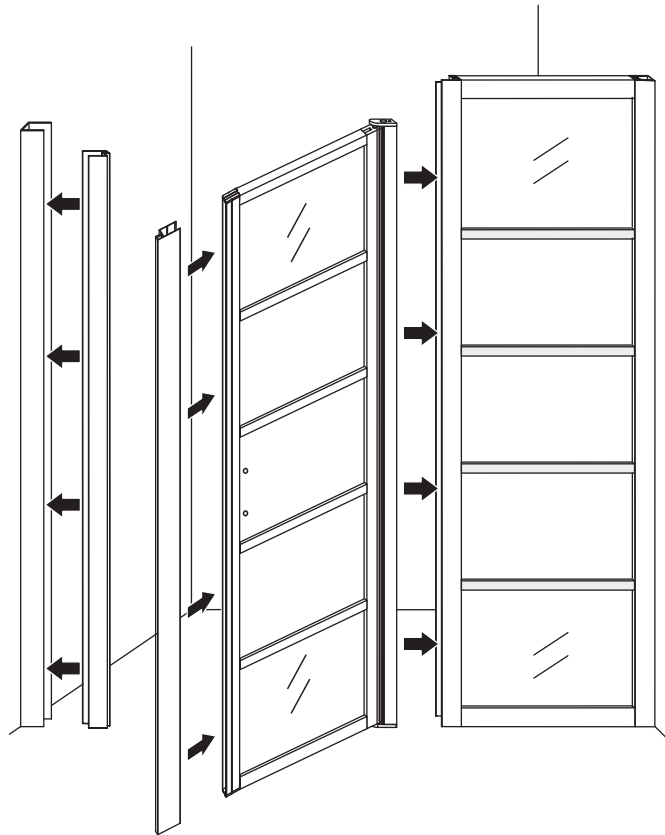

# 2

① X2	② X1	③ x1	④ X1	⑤ X1	⑥ X1	⑦ X2
⑧ X1	⑨ X1	⑩ X1	⑪ X2	⑫ X1	⑬ X1	⑭ X1
X10	X12	4x30	4x13	4x10	4x25	4x8

**A**

800mm	770-790mm
900mm	870-890mm
1000mm	970-990mm
1100mm	1070-1090mm
1200mm	1170-1190mm
1300mm	1270-1290mm
1400mm	1370-1390mm

Let op: verwijder het plastic van het profiel voordat je het product monteert.

4

X1  
 4x25

Gebruik de zwarte schroeven om te installeren.

Voorzie alleen de buitenzijde van de cabine van siliconenkit.