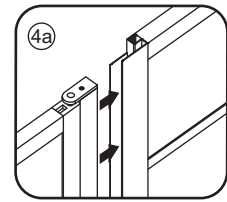

# 2

① X2	② X1	③ x1	④ X1	⑤ X1	⑥ X1	⑦ X2
⑧ X1	⑨ X1	⑩ X1	⑪ X2	⑫ X1	⑬ X1	⑭ X1
X10	X12	4x30	4x13	4x10	4x25	4x8

**A**

800mm	770-790mm
900mm	870-890mm
1000mm	970-990mm
1100mm	1070-1090mm
1200mm	1170-1190mm
1300mm	1270-1290mm
1400mm	1370-1390mm

Let op: verwijder het plastic van het profiel voordat je het product monteert.

4

X1  
 4x25

Gebruik de zwarte schroeven om te installeren.

Voorzie alleen de buitenzijde van de cabine van siliconenkit.