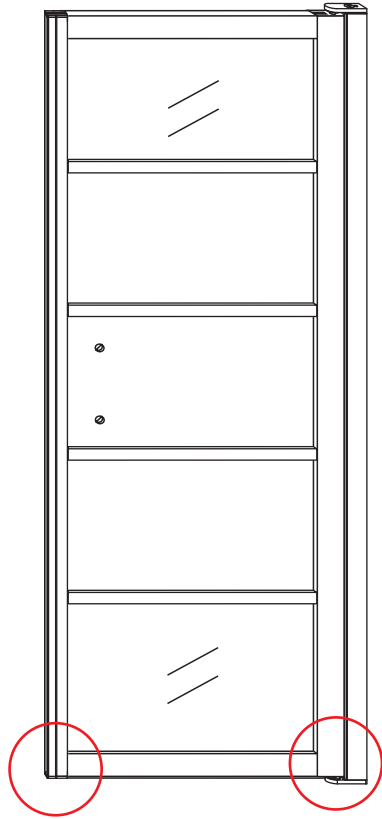

# 2

① X2	② X1	③ x1	④ X1	⑤ X1	⑥ X1	⑦ X2
⑧ X1	⑨ X1	⑩ X1	⑪ X2	⑫ X1	⑬ X1	⑭ X1
X10	X12	4x30	4x13	4x10	4x25	4x8

**A**

800mm	770-790mm
900mm	870-890mm
1000mm	970-990mm
1100mm	1070-1090mm
1200mm	1170-1190mm
1300mm	1270-1290mm
1400mm	1370-1390mm

Let op: verwijder het plastic van het profiel voordat je het product monteert.

4

X1  
 4x25

Gebruik de zwarte schroeven om te installeren.

Voorzie alleen de buitenzijde van de cabine van siliconenkit.