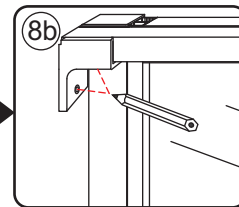

# 2

① X2	② X1	③ x1	④ X1	⑤ X1	⑥ X1	⑦ X2
⑧ X1	⑨ X1	⑩ X1	⑪ X2	⑫ X1	⑬ X1	⑭ X1
X10	X12	4x30	4x13	4x10	4x25	4x8

**A**

800mm	770-790mm
900mm	870-890mm
1000mm	970-990mm
1100mm	1070-1090mm
1200mm	1170-1190mm
1300mm	1270-1290mm
1400mm	1370-1390mm

Let op: verwijder het plastic van het profiel voordat je het product monteert.

4

X1  
 4x25

Gebruik de zwarte schroeven om te installeren.

Voorzie alleen de buitenzijde van de cabine van siliconenkit.