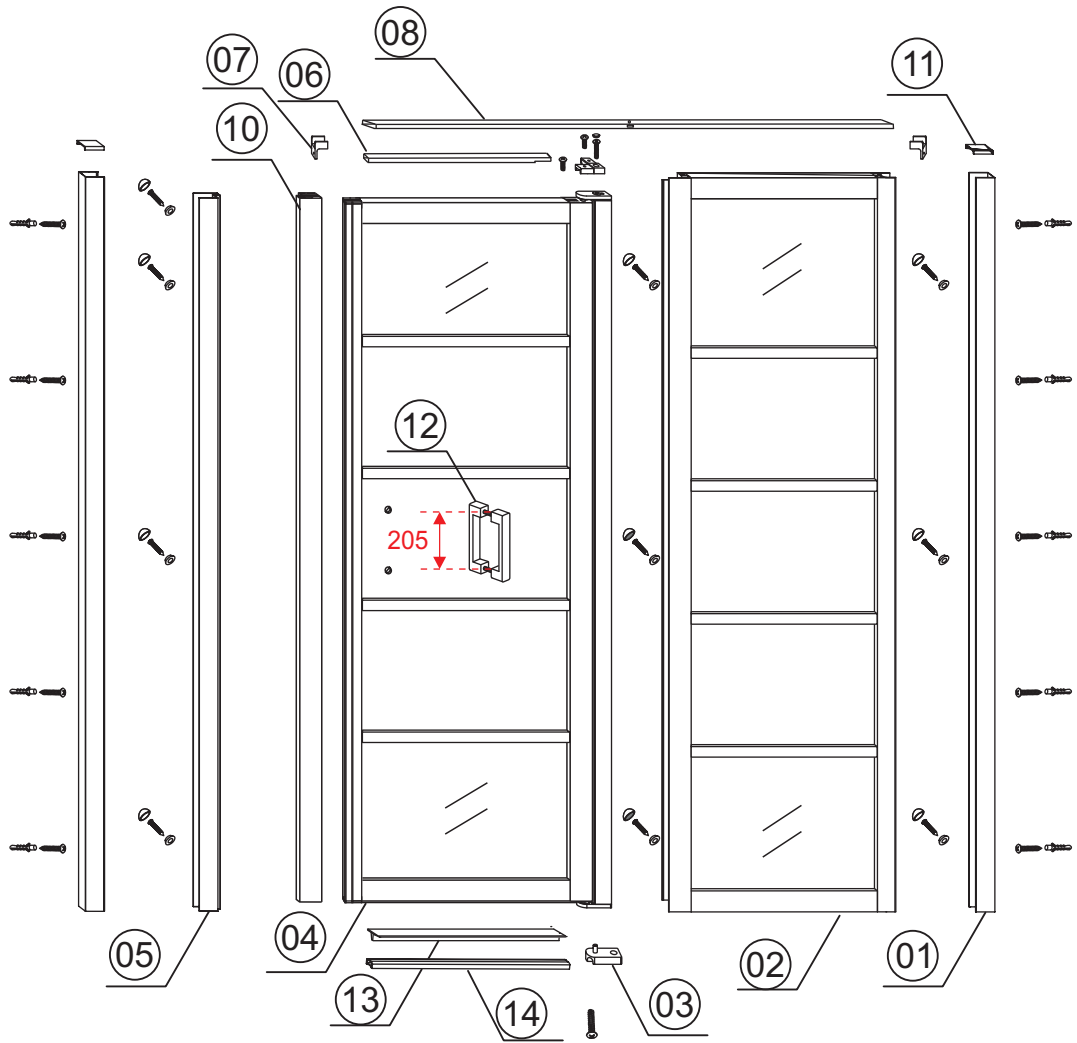

# 2

① X2	② X1	③ x1	④ X1	⑤ X1	⑥ X1	⑦ X2
⑧ X1	⑨ X1	⑩ X1	⑪ X2	⑫ X1	⑬ X1	⑭ X1
X10	X12	4x30	4x13	4x10	4x25	4x8

**A**

800mm	770-790mm
900mm	870-890mm
1000mm	970-990mm
1100mm	1070-1090mm
1200mm	1170-1190mm
1300mm	1270-1290mm
1400mm	1370-1390mm

Let op: verwijder het plastic van het profiel voordat je het product monteert.

4

X1  
 4x25

Gebruik de zwarte schroeven om te installeren.

Voorzie alleen de buitenzijde van de cabine van siliconenkit.