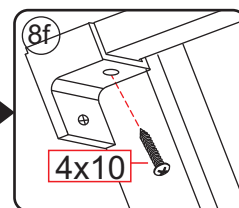

# 2

① X2	② X1	③ x1	④ X1	⑤ X1	⑥ X1	⑦ X2
⑧ X1	⑨ X1	⑩ X1	⑪ X2	⑫ X1	⑬ X1	⑭ X1
X10	X12	4x30	4x13	4x10	4x25	4x8

**A**

800mm	770-790mm
900mm	870-890mm
1000mm	970-990mm
1100mm	1070-1090mm
1200mm	1170-1190mm
1300mm	1270-1290mm
1400mm	1370-1390mm

Let op: verwijder het plastic van het profiel voordat je het product monteert.

4

X1  
 4x25

Gebruik de zwarte schroeven om te installeren.

Voorzie alleen de buitenzijde van de cabine van siliconenkit.