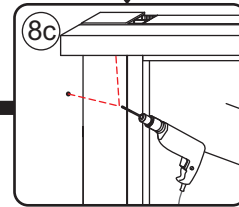

# 2

① X2	② X1	③ x1	④ X1	⑤ X1	⑥ X1	⑦ X2
⑧ X1	⑨ X1	⑩ X1	⑪ X2	⑫ X1	⑬ X1	⑭ X1
X10	X12	4x30	4x13	4x10	4x25	4x8

**A**

800mm	770-790mm
900mm	870-890mm
1000mm	970-990mm
1100mm	1070-1090mm
1200mm	1170-1190mm
1300mm	1270-1290mm
1400mm	1370-1390mm

Let op: verwijder het plastic van het profiel voordat je het product monteert.

4

X1  
 4x25

Gebruik de zwarte schroeven om te installeren.

Voorzie alleen de buitenzijde van de cabine van siliconenkit.