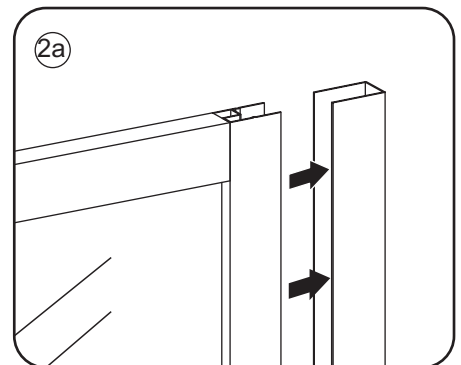

# 2

① X2	② X1	③ x1	④ X1	⑤ X1	⑥ X1	⑦ X2
⑧ X1	⑨ X1	⑩ X1	⑪ X2	⑫ X1	⑬ X1	⑭ X1
X10	X12	4x30	4x13	4x10	4x25	4x8

**A**

800mm	770-790mm
900mm	870-890mm
1000mm	970-990mm
1100mm	1070-1090mm
1200mm	1170-1190mm
1300mm	1270-1290mm
1400mm	1370-1390mm

Let op: verwijder het plastic van het profiel voordat je het product monteert.

4

X1  
 4x25

Gebruik de zwarte schroeven om te installeren.

Voorzie alleen de buitenzijde van de cabine van siliconenkit.