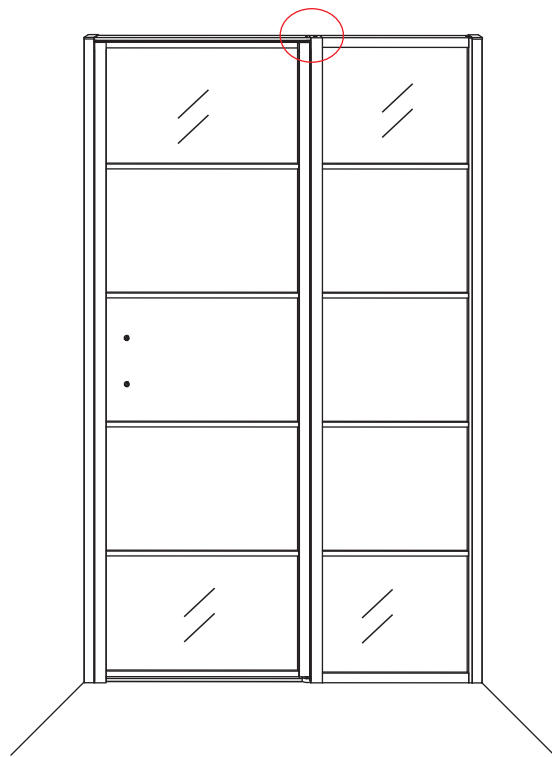

2

① X2	② X1	③ x1	④ X1	⑤ X1	⑥ X1	⑦ X2
⑧ X1	⑨ X1	⑩ X1	⑪ X2	⑫ X1	⑬ X1	⑭ X1
X10	X12	4x30	4x13	4x10	4x25	4x8

A

800mm	770-790mm
900mm	870-890mm
1000mm	970-990mm
1100mm	1070-1090mm
1200mm	1170-1190mm
1300mm	1270-1290mm
1400mm	1370-1390mm

Let op: verwijder het plastic van het profiel voordat je het product monteert.

4

Gebruik de zwarte schroeven om te installeren.

Voorzie alleen de buitenzijde van de cabine van siliconenkit.