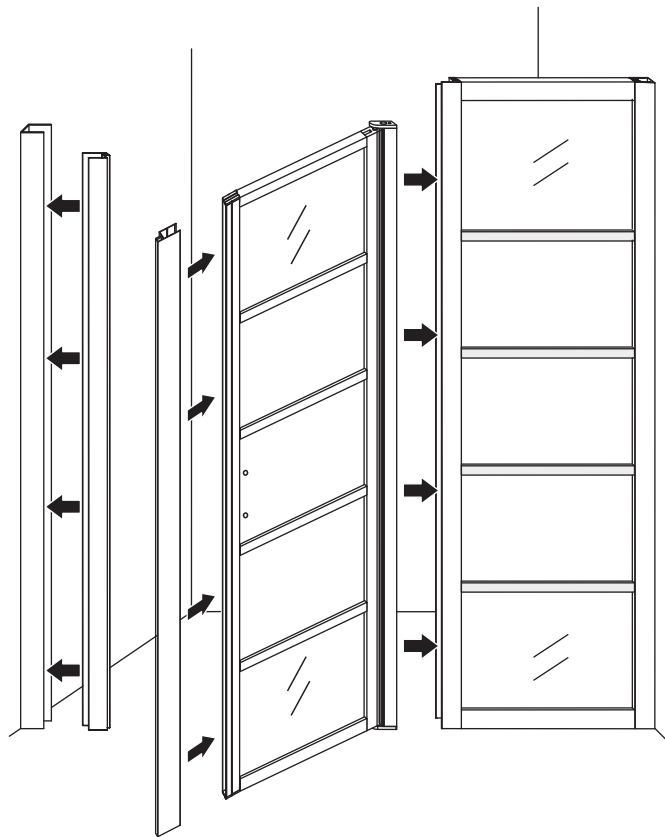

2

① X2	② X1	③ x1	④ X1	⑤ X1	⑥ X1	⑦ X2
⑧ X1	⑨ X1	⑩ X1	⑪ X2	⑫ X1	⑬ X1	⑭ X1
X10	X12	4x30	4x13	4x10	4x25	4x8

A

800mm	770-790mm
900mm	870-890mm
1000mm	970-990mm
1100mm	1070-1090mm
1200mm	1170-1190mm
1300mm	1270-1290mm
1400mm	1370-1390mm

Let op: verwijder het plastic van het profiel voordat je het product monteert.

4

Gebruik de zwarte schroeven om te installeren.

Voorzie alleen de buitenzijde van de cabine van siliconenkit.