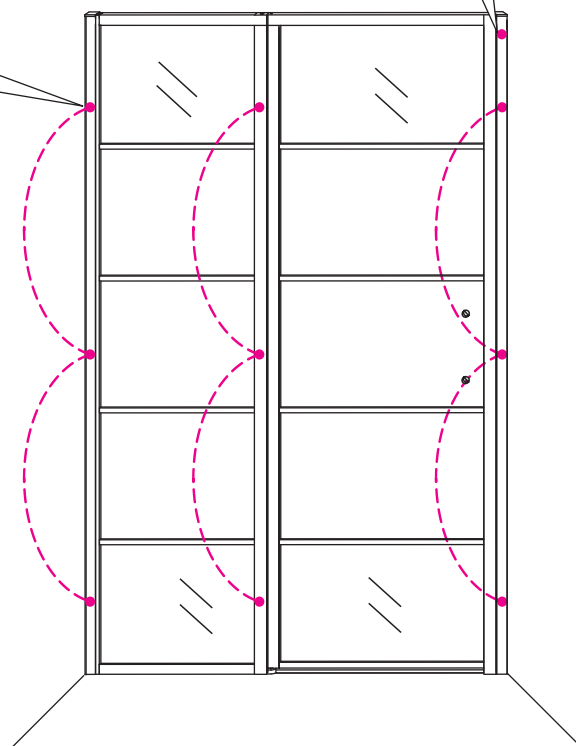

2

① X2	② X1	③ x1	④ X1	⑤ X1	⑥ X1	⑦ X2
⑧ X1	⑨ X1	⑩ X1	⑪ X2	⑫ X1	⑬ X1	⑭ X1
X10	X12	4x30	4x13	4x10	4x25	4x8

A

800mm	770-790mm
900mm	870-890mm
1000mm	970-990mm
1100mm	1070-1090mm
1200mm	1170-1190mm
1300mm	1270-1290mm
1400mm	1370-1390mm

Let op: verwijder het plastic van het profiel voordat je het product monteert.

4

Gebruik de zwarte schroeven om te installeren.

Voorzie alleen de buitenzijde van de cabine van siliconenkit.