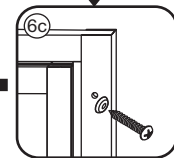

2

① X2	② X1	③ x1	④ X1	⑤ X1	⑥ X1	⑦ X2
⑧ X1	⑨ X1	⑩ X1	⑪ X2	⑫ X1	⑬ X1	⑭ X1
X10	X12	4x30	4x13	4x10	4x25	4x8

A

800mm	770-790mm
900mm	870-890mm
1000mm	970-990mm
1100mm	1070-1090mm
1200mm	1170-1190mm
1300mm	1270-1290mm
1400mm	1370-1390mm

Let op: verwijder het plastic van het profiel voordat je het product monteert.

4

Gebruik de zwarte schroeven om te installeren.

Voorzie alleen de buitenzijde van de cabine van siliconenkit.