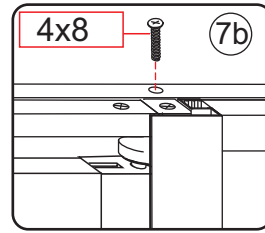

2

① X2	② X1	③ x1	④ X1	⑤ X1	⑥ X1	⑦ X2
⑧ X1	⑨ X1	⑩ X1	⑪ X2	⑫ X1	⑬ X1	⑭ X1
X10	X12	4x30	4x13	4x10	4x25	4x8

A

800mm	770-790mm
900mm	870-890mm
1000mm	970-990mm
1100mm	1070-1090mm
1200mm	1170-1190mm
1300mm	1270-1290mm
1400mm	1370-1390mm

Let op: verwijder het plastic van het profiel voordat je het product monteert.

4

Gebruik de zwarte schroeven om te installeren.

Voorzie alleen de buitenzijde van de cabine van siliconenkit.