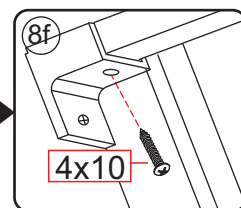

2

① X2	② X1	③ x1	④ X1	⑤ X1	⑥ X1	⑦ X2
⑧ X1	⑨ X1	⑩ X1	⑪ X2	⑫ X1	⑬ X1	⑭ X1
X10	X12	4x30	4x13	4x10	4x25	4x8

A

800mm	770-790mm
900mm	870-890mm
1000mm	970-990mm
1100mm	1070-1090mm
1200mm	1170-1190mm
1300mm	1270-1290mm
1400mm	1370-1390mm

Let op: verwijder het plastic van het profiel voordat je het product monteert.

4

Gebruik de zwarte schroeven om te installeren.

Voorzie alleen de buitenzijde van de cabine van siliconenkit.