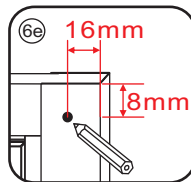

2

① X2	② X1	③ x1	④ X1	⑤ X1	⑥ X1	⑦ X2
⑧ X1	⑨ X1	⑩ X1	⑪ X2	⑫ X1	⑬ X1	⑭ X1
X10	X12	4x30	4x13	4x10	4x25	4x8

A

800mm	770-790mm
900mm	870-890mm
1000mm	970-990mm
1100mm	1070-1090mm
1200mm	1170-1190mm
1300mm	1270-1290mm
1400mm	1370-1390mm

Let op: verwijder het plastic van het profiel voordat je het product monteert.

4

Gebruik de zwarte schroeven om te installeren.

Voorzie alleen de buitenzijde van de cabine van siliconenkit.