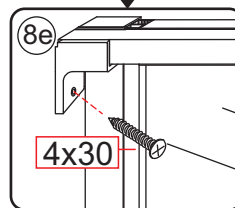

2

① X2	② X1	③ x1	④ X1	⑤ X1	⑥ X1	⑦ X2
⑧ X1	⑨ X1	⑩ X1	⑪ X2	⑫ X1	⑬ X1	⑭ X1
X10	X12	4x30	4x13	4x10	4x25	4x8

A

800mm	770-790mm
900mm	870-890mm
1000mm	970-990mm
1100mm	1070-1090mm
1200mm	1170-1190mm
1300mm	1270-1290mm
1400mm	1370-1390mm

Let op: verwijder het plastic van het profiel voordat je het product monteert.

4

Gebruik de zwarte schroeven om te installeren.

Voorzie alleen de buitenzijde van de cabine van siliconenkit.