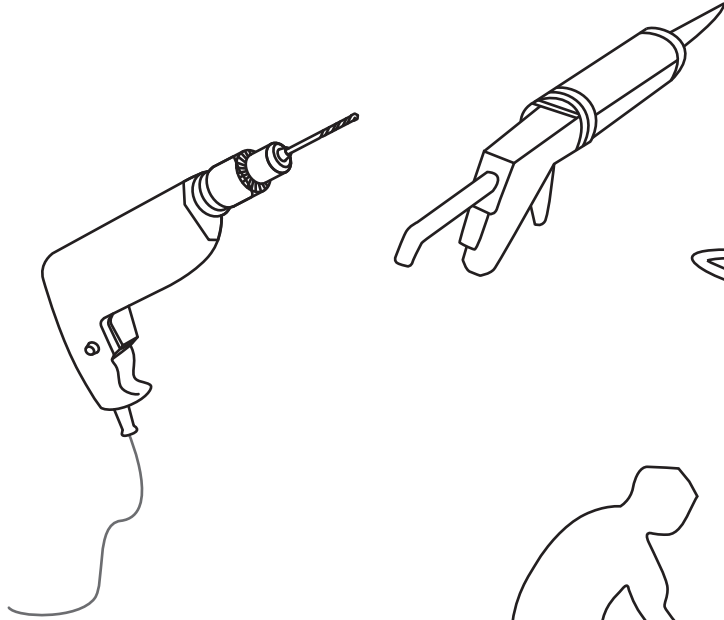

2

① X2	② X1	③ x1	④ X1	⑤ X1	⑥ X1	⑦ X2
⑧ X1	⑨ X1	⑩ X1	⑪ X2	⑫ X1	⑬ X1	⑭ X1
X10	X12	4x30	4x13	4x10	4x25	4x8

A

800mm	770-790mm
900mm	870-890mm
1000mm	970-990mm
1100mm	1070-1090mm
1200mm	1170-1190mm
1300mm	1270-1290mm
1400mm	1370-1390mm

Let op: verwijder het plastic van het profiel voordat je het product monteert.

4

Gebruik de zwarte schroeven om te installeren.

Voorzie alleen de buitenzijde van de cabine van siliconenkit.