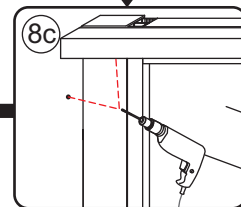

Let op: verwijder het plastic van het profiel voordat je het product monteert.

4

Gebruik de zwarte schroeven om te installeren.

Voorzie alleen de buitenzijde van de cabine van siliconenkit.