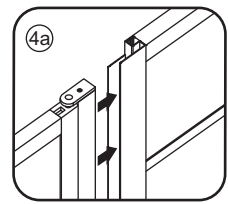

2

① X2	② X1	③ x1	④ X1	⑤ X1	⑥ X1	⑦ X2
⑧ X1	⑨ X1	⑩ X1	⑪ X2	⑫ X1	⑬ X1	⑭ X1
X10	X12	4x30	4x13	4x10	4x25	4x8

A

800mm	770-790mm
900mm	870-890mm
1000mm	970-990mm
1100mm	1070-1090mm
1200mm	1170-1190mm
1300mm	1270-1290mm
1400mm	1370-1390mm

Let op: verwijder het plastic van het profiel voordat je het product monteert.

4

Gebruik de zwarte schroeven om te installeren.

Voorzie alleen de buitenzijde van de cabine van siliconenkit.