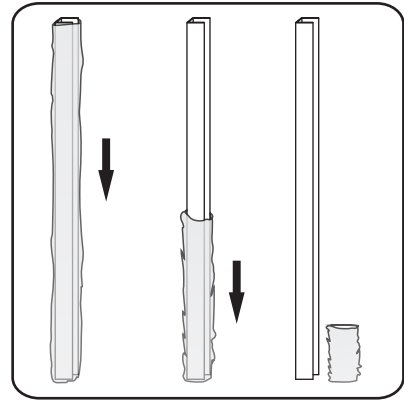

2

① X2	② X1	③ x1	④ X1	⑤ X1	⑥ X1	⑦ X2
⑧ X1	⑨ X1	⑩ X1	⑪ X2	⑫ X1	⑬ X1	⑭ X1
X10	X12	4x30	4x13	4x10	4x25	4x8

A

800mm	770-790mm
900mm	870-890mm
1000mm	970-990mm
1100mm	1070-1090mm
1200mm	1170-1190mm
1300mm	1270-1290mm
1400mm	1370-1390mm

Let op: verwijder het plastic van het profiel voordat je het product monteert.

4

Gebruik de zwarte schroeven om te installeren.

Voorzie alleen de buitenzijde van de cabine van siliconenkit.