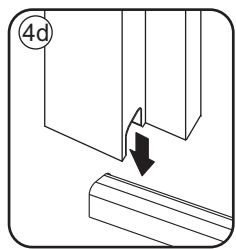

2

① X2	② X1	③ x1	④ X1	⑤ X1	⑥ X1	⑦ X2
⑧ X1	⑨ X1	⑩ X1	⑪ X2	⑫ X1	⑬ X1	⑭ X1
X10	X12	4x30	4x13	4x10	4x25	4x8

A

800mm	770-790mm
900mm	870-890mm
1000mm	970-990mm
1100mm	1070-1090mm
1200mm	1170-1190mm
1300mm	1270-1290mm
1400mm	1370-1390mm

Let op: verwijder het plastic van het profiel voordat je het product monteert.

4

Gebruik de zwarte schroeven om te installeren.

Voorzie alleen de buitenzijde van de cabine van siliconenkit.