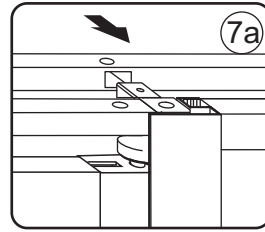

2

① X2	② X1	③ x1	④ X1	⑤ X1	⑥ X1	⑦ X2
⑧ X1	⑨ X1	⑩ X1	⑪ X2	⑫ X1	⑬ X1	⑭ X1
X10	X12	4x30	4x13	4x10	4x25	4x8

A

800mm	770-790mm
900mm	870-890mm
1000mm	970-990mm
1100mm	1070-1090mm
1200mm	1170-1190mm
1300mm	1270-1290mm
1400mm	1370-1390mm

Let op: verwijder het plastic van het profiel voordat je het product monteert.

4

Gebruik de zwarte schroeven om te installeren.

Voorzie alleen de buitenzijde van de cabine van siliconenkit.