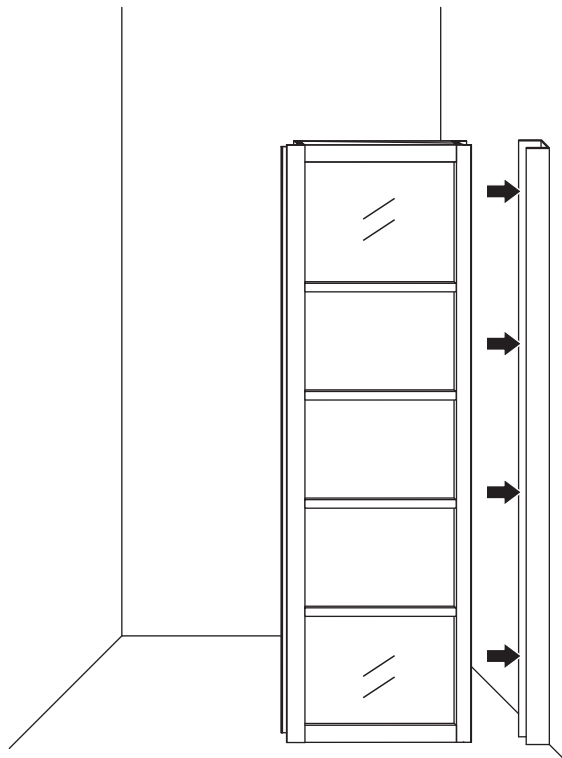

2

① X2	② X1	③ x1	④ X1	⑤ X1	⑥ X1	⑦ X2
⑧ X1	⑨ X1	⑩ X1	⑪ X2	⑫ X1	⑬ X1	⑭ X1
X10	X12	4x30	4x13	4x10	4x25	4x8

A

800mm	770-790mm
900mm	870-890mm
1000mm	970-990mm
1100mm	1070-1090mm
1200mm	1170-1190mm
1300mm	1270-1290mm
1400mm	1370-1390mm

Let op: verwijder het plastic van het profiel voordat je het product monteert.

4

Gebruik de zwarte schroeven om te installeren.

Voorzie alleen de buitenzijde van de cabine van siliconenkit.