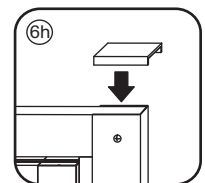

2

① X2	② X1	③ x1	④ X1	⑤ X1	⑥ X1	⑦ X2
⑧ X1	⑨ X1	⑩ X1	⑪ X2	⑫ X1	⑬ X1	⑭ X1
X10	X12	4x30	4x13	4x10	4x25	4x8

A

800mm	770-790mm
900mm	870-890mm
1000mm	970-990mm
1100mm	1070-1090mm
1200mm	1170-1190mm
1300mm	1270-1290mm
1400mm	1370-1390mm

Let op: verwijder het plastic van het profiel voordat je het product monteert.

4

Gebruik de zwarte schroeven om te installeren.

Voorzie alleen de buitenzijde van de cabine van siliconenkit.