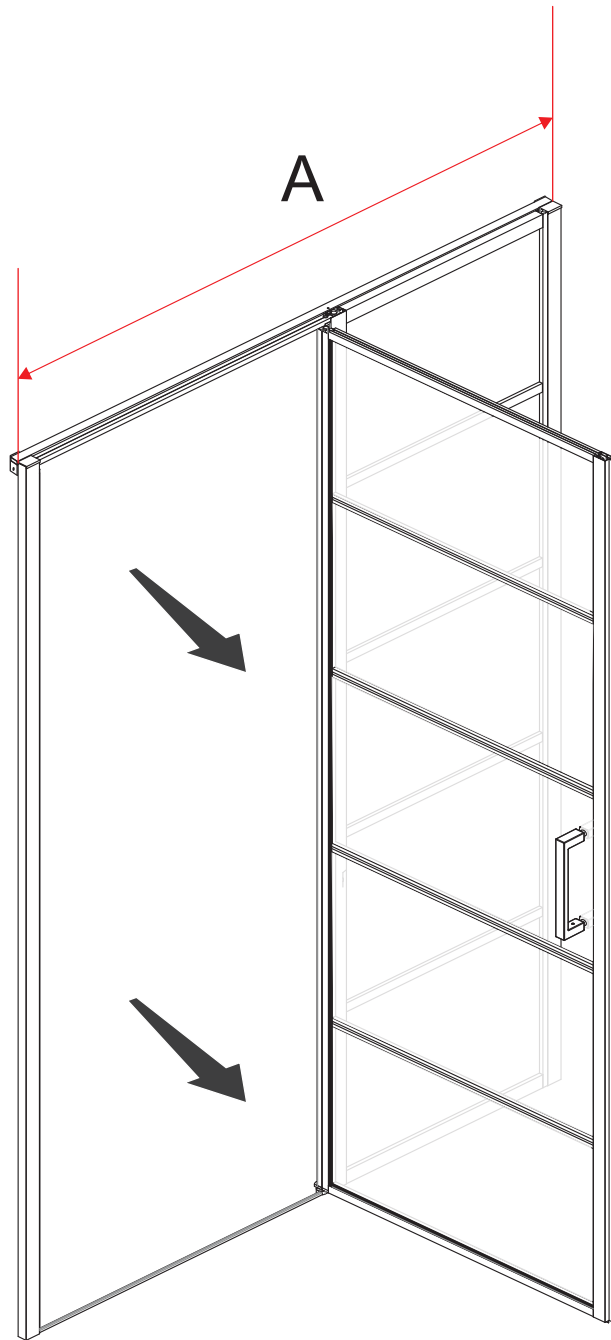

2

① X2	② X1	③ x1	④ X1	⑤ X1	⑥ X1	⑦ X2
⑧ X1	⑨ X1	⑩ X1	⑪ X2	⑫ X1	⑬ X1	⑭ X1
X10	X12	4x30	4x13	4x10	4x25	4x8

A

800mm	770-790mm
900mm	870-890mm
1000mm	970-990mm
1100mm	1070-1090mm
1200mm	1170-1190mm
1300mm	1270-1290mm
1400mm	1370-1390mm

Let op: verwijder het plastic van het profiel voordat je het product monteert.

4

Gebruik de zwarte schroeven om te installeren.

Voorzie alleen de buitenzijde van de cabine van siliconenkit.