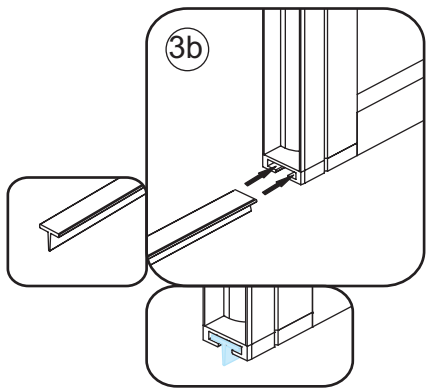

2

① X2	② X1	③ x1	④ X1	⑤ X1	⑥ X1	⑦ X2
⑧ X1	⑨ X1	⑩ X1	⑪ X2	⑫ X1	⑬ X1	⑭ X1
X10	X12	4x30	4x13	4x10	4x25	4x8

A

800mm	770-790mm
900mm	870-890mm
1000mm	970-990mm
1100mm	1070-1090mm
1200mm	1170-1190mm
1300mm	1270-1290mm
1400mm	1370-1390mm

Let op: verwijder het plastic van het profiel voordat je het product monteert.

4

Gebruik de zwarte schroeven om te installeren.

Voorzie alleen de buitenzijde van de cabine van siliconenkit.