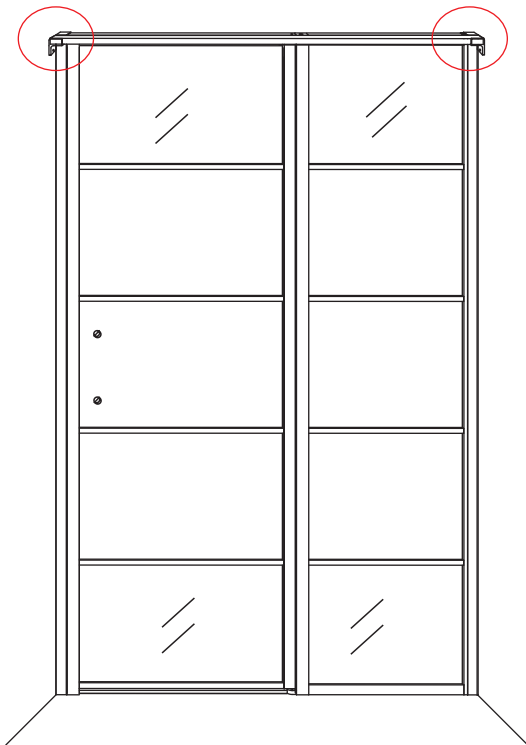

2

① X2	② X1	③ x1	④ X1	⑤ X1	⑥ X1	⑦ X2
⑧ X1	⑨ X1	⑩ X1	⑪ X2	⑫ X1	⑬ X1	⑭ X1
X10	X12	4x30	4x13	4x10	4x25	4x8

A

800mm	770-790mm
900mm	870-890mm
1000mm	970-990mm
1100mm	1070-1090mm
1200mm	1170-1190mm
1300mm	1270-1290mm
1400mm	1370-1390mm

Let op: verwijder het plastic van het profiel voordat je het product monteert.

4

Gebruik de zwarte schroeven om te installeren.

Voorzie alleen de buitenzijde van de cabine van siliconenkit.