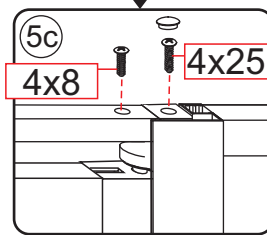

2

① X2	② X1	③ x1	④ X1	⑤ X1	⑥ X1	⑦ X2
⑧ X1	⑨ X1	⑩ X1	⑪ X2	⑫ X1	⑬ X1	⑭ X1
X10	X12	4x30	4x13	4x10	4x25	4x8

A

800mm	770-790mm
900mm	870-890mm
1000mm	970-990mm
1100mm	1070-1090mm
1200mm	1170-1190mm
1300mm	1270-1290mm
1400mm	1370-1390mm

Let op: verwijder het plastic van het profiel voordat je het product monteert.

4

Gebruik de zwarte schroeven om te installeren.

Voorzie alleen de buitenzijde van de cabine van siliconenkit.