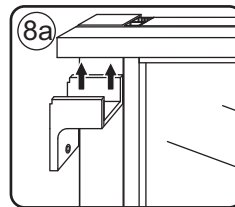

2

① X2	② X1	③ x1	④ X1	⑤ X1	⑥ X1	⑦ X2
⑧ X1	⑨ X1	⑩ X1	⑪ X2	⑫ X1	⑬ X1	⑭ X1
X10	X12	4x30	4x13	4x10	4x25	4x8

A

800mm	770-790mm
900mm	870-890mm
1000mm	970-990mm
1100mm	1070-1090mm
1200mm	1170-1190mm
1300mm	1270-1290mm
1400mm	1370-1390mm

Let op: verwijder het plastic van het profiel voordat je het product monteert.

4

Gebruik de zwarte schroeven om te installeren.

Voorzie alleen de buitenzijde van de cabine van siliconenkit.