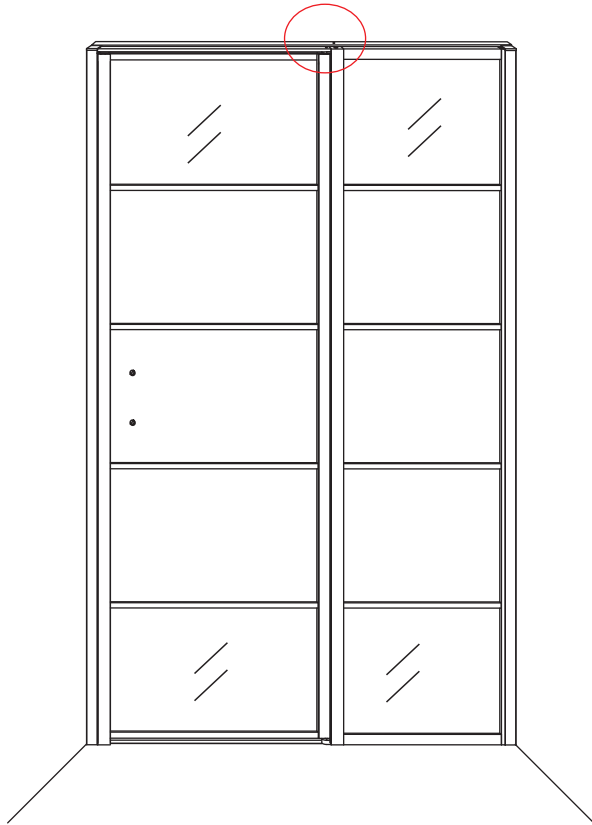

2

① X2	② X1	③ x1	④ X1	⑤ X1	⑥ X1	⑦ X2
⑧ X1	⑨ X1	⑩ X1	⑪ X2	⑫ X1	⑬ X1	⑭ X1
X10	X12	4x30	4x13	4x10	4x25	4x8

A

800mm	770-790mm
900mm	870-890mm
1000mm	970-990mm
1100mm	1070-1090mm
1200mm	1170-1190mm
1300mm	1270-1290mm
1400mm	1370-1390mm

Let op: verwijder het plastic van het profiel voordat je het product monteert.

4

Gebruik de zwarte schroeven om te installeren.

Voorzie alleen de buitenzijde van de cabine van siliconenkit.