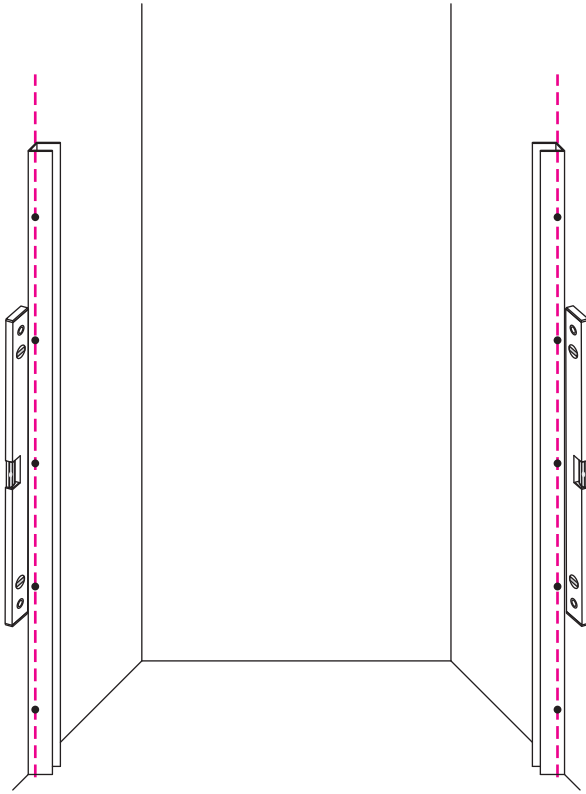

2

① X2	② X1	③ x1	④ X1	⑤ X1	⑥ X1	⑦ X2
⑧ X1	⑨ X1	⑩ X1	⑪ X2	⑫ X1	⑬ X1	⑭ X1
X10	X12	4x30	4x13	4x10	4x25	4x8

A

800mm	770-790mm
900mm	870-890mm
1000mm	970-990mm
1100mm	1070-1090mm
1200mm	1170-1190mm
1300mm	1270-1290mm
1400mm	1370-1390mm

Let op: verwijder het plastic van het profiel voordat je het product monteert.

4

Gebruik de zwarte schroeven om te installeren.

Voorzie alleen de buitenzijde van de cabine van siliconenkit.