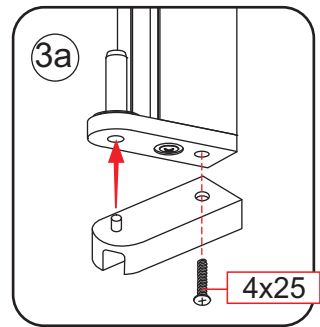

2

① X2	② X1	③ x1	④ X1	⑤ X1	⑥ X1	⑦ X2
⑧ X1	⑨ X1	⑩ X1	⑪ X2	⑫ X1	⑬ X1	⑭ X1
X10	X12	4x30	4x13	4x10	4x25	4x8

A

800mm	770-790mm
900mm	870-890mm
1000mm	970-990mm
1100mm	1070-1090mm
1200mm	1170-1190mm
1300mm	1270-1290mm
1400mm	1370-1390mm

Let op: verwijder het plastic van het profiel voordat je het product monteert.

4

Gebruik de zwarte schroeven om te installeren.

Voorzie alleen de buitenzijde van de cabine van siliconenkit.