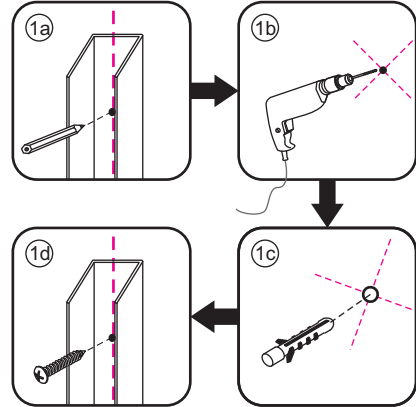

2

① X2	② X1	③ x1	④ X1	⑤ X1	⑥ X1	⑦ X2
⑧ X1	⑨ X1	⑩ X1	⑪ X2	⑫ X1	⑬ X1	⑭ X1
X10	X12	4x30	4x13	4x10	4x25	4x8

A

800mm	770-790mm
900mm	870-890mm
1000mm	970-990mm
1100mm	1070-1090mm
1200mm	1170-1190mm
1300mm	1270-1290mm
1400mm	1370-1390mm

Let op: verwijder het plastic van het profiel voordat je het product monteert.

4

Gebruik de zwarte schroeven om te installeren.

Voorzie alleen de buitenzijde van de cabine van siliconenkit.