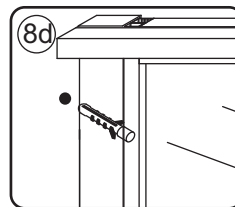

2

① X2	② X1	③ x1	④ X1	⑤ X1	⑥ X1	⑦ X2
⑧ X1	⑨ X1	⑩ X1	⑪ X2	⑫ X1	⑬ X1	⑭ X1
X10	X12	4x30	4x13	4x10	4x25	4x8

A

800mm	770-790mm
900mm	870-890mm
1000mm	970-990mm
1100mm	1070-1090mm
1200mm	1170-1190mm
1300mm	1270-1290mm
1400mm	1370-1390mm

Let op: verwijder het plastic van het profiel voordat je het product monteert.

4

Gebruik de zwarte schroeven om te installeren.

Voorzie alleen de buitenzijde van de cabine van siliconenkit.