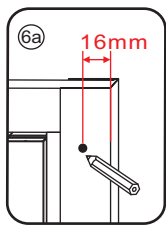

2

① X2	② X1	③ x1	④ X1	⑤ X1	⑥ X1	⑦ X2
⑧ X1	⑨ X1	⑩ X1	⑪ X2	⑫ X1	⑬ X1	⑭ X1
X10	X12	4x30	4x13	4x10	4x25	4x8

A

800mm	770-790mm
900mm	870-890mm
1000mm	970-990mm
1100mm	1070-1090mm
1200mm	1170-1190mm
1300mm	1270-1290mm
1400mm	1370-1390mm

Let op: verwijder het plastic van het profiel voordat je het product monteert.

4

Gebruik de zwarte schroeven om te installeren.

Voorzie alleen de buitenzijde van de cabine van siliconenkit.